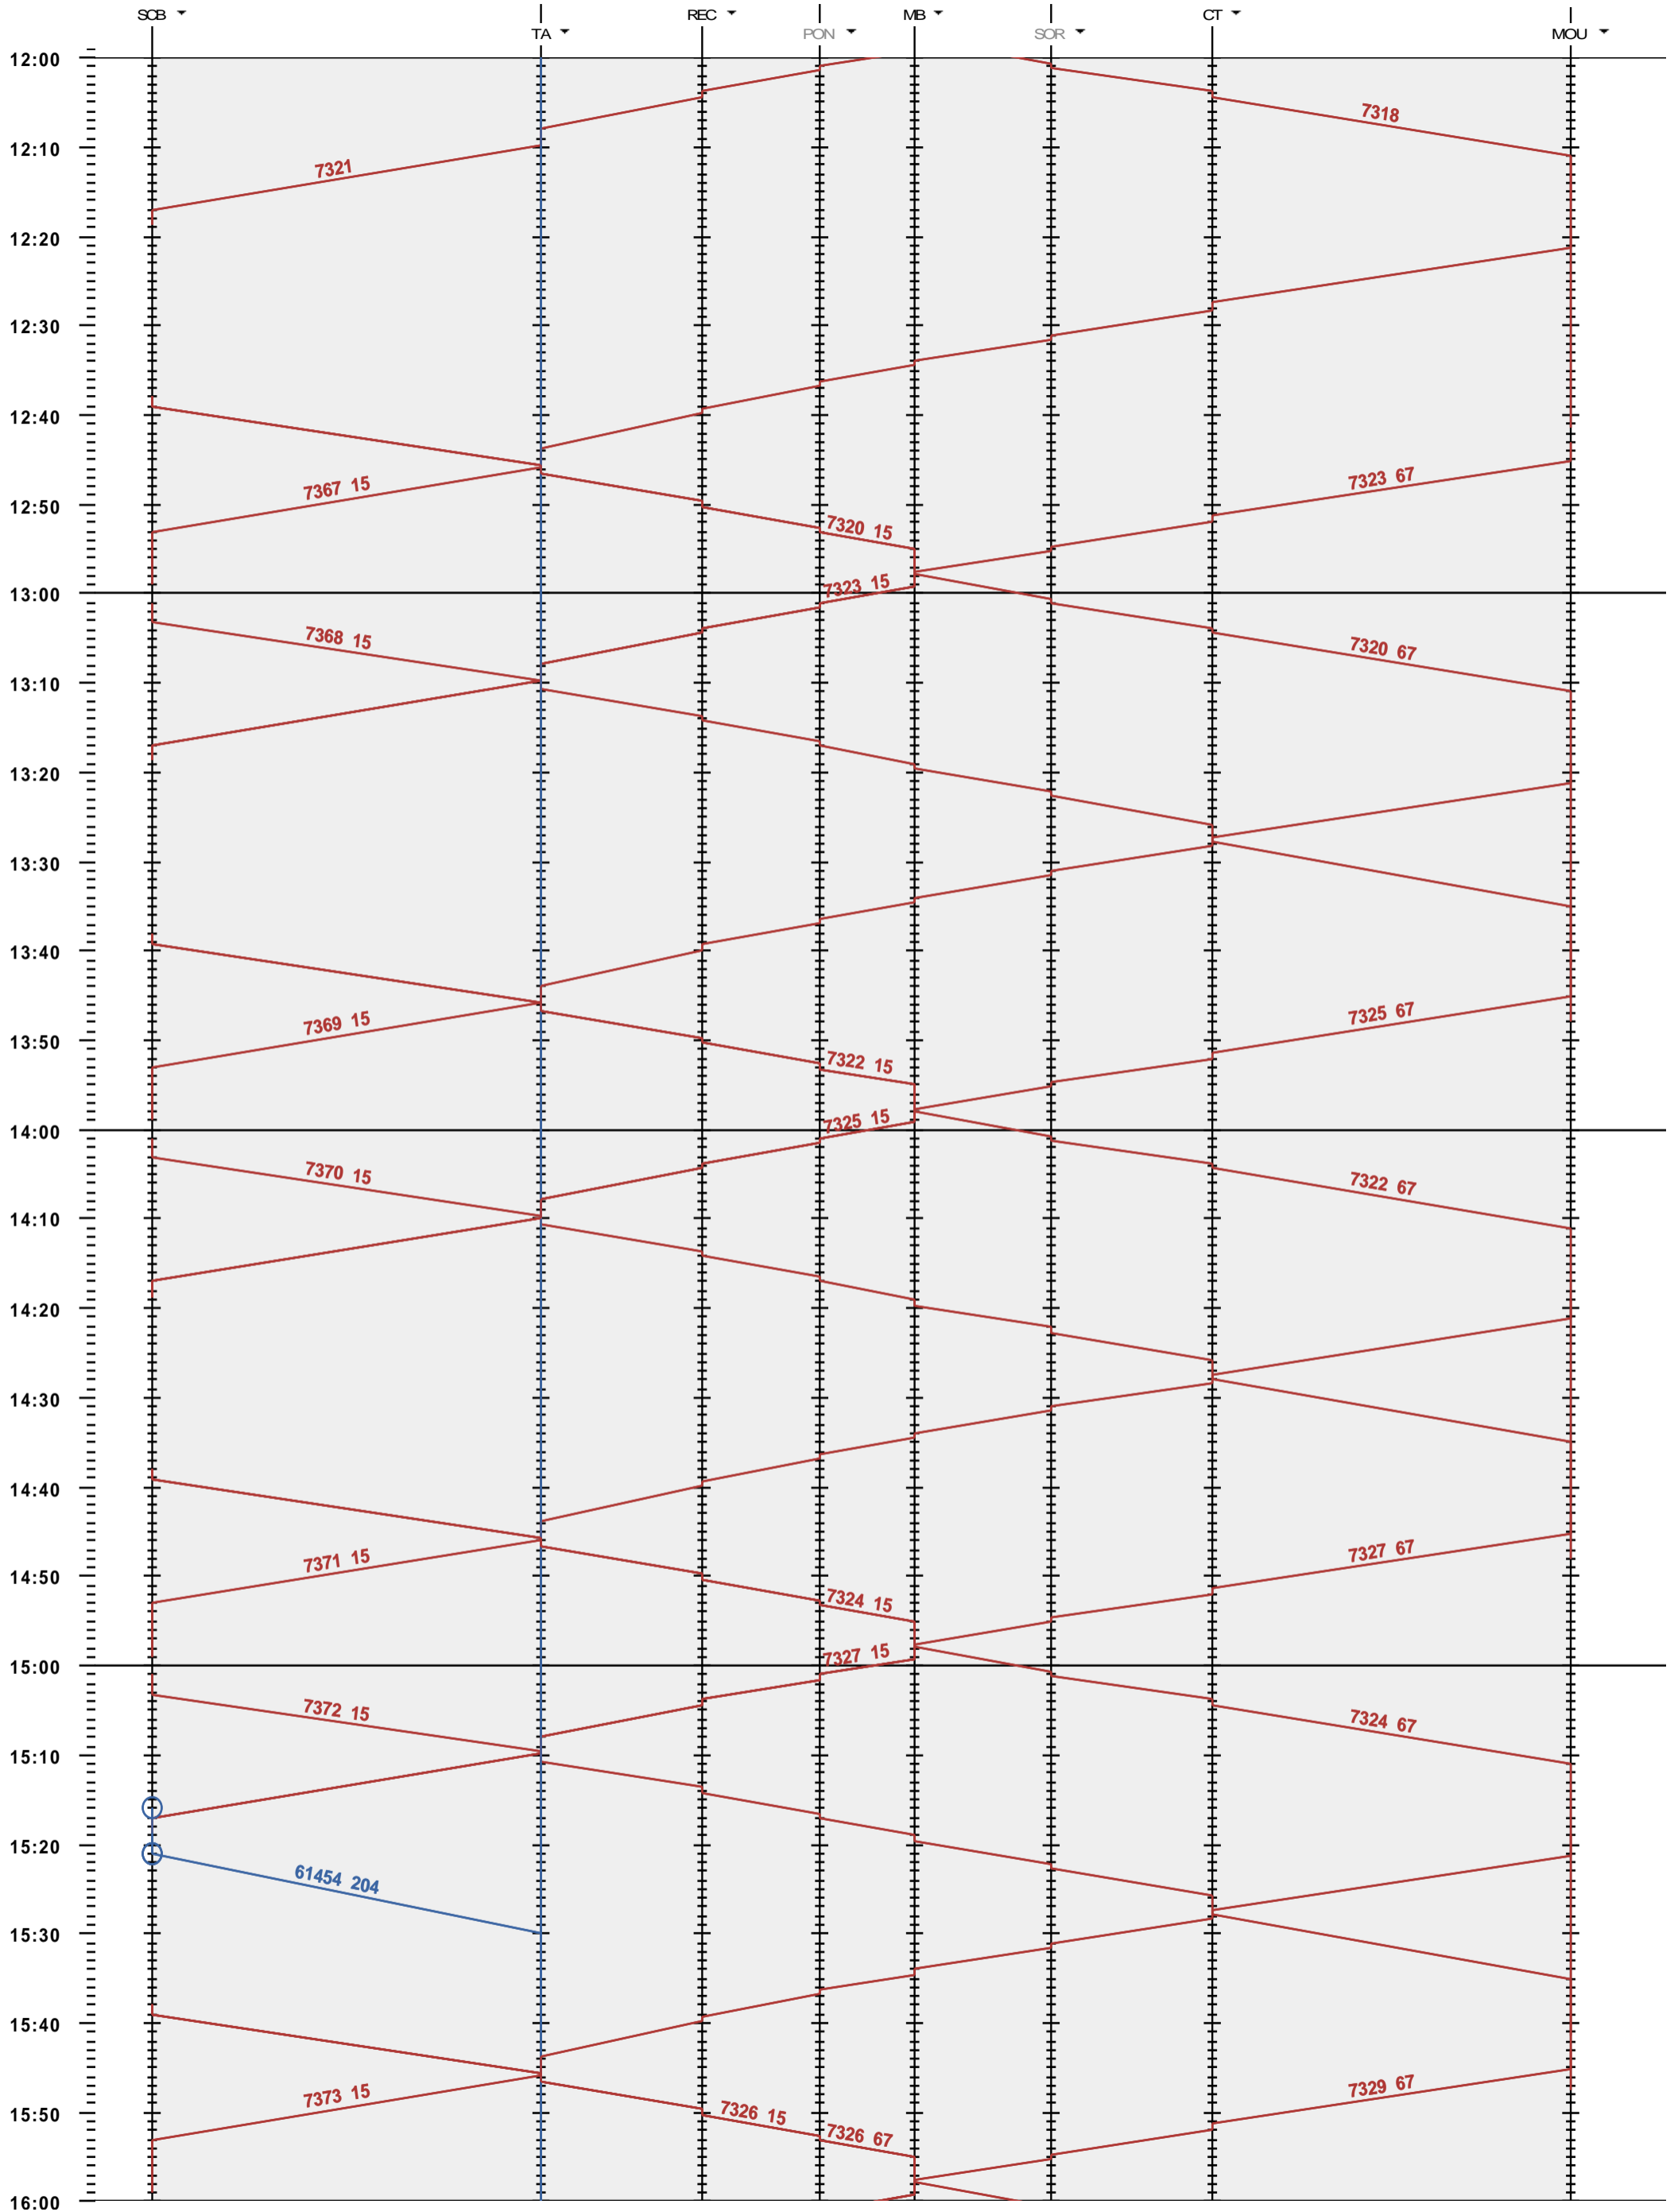

282 - Sonceboz-Sombeval - Moutier

Fahrplanperiode 2018 (10.12.2017 - 08.12.2018)  
 Update  
 Gültig ab 10.12.2017

282 - Sonceboz-Sombeval - Moutier

Fahrplanperiode 2018 (10.12.2017 - 08.12.2018)  
 Update  
 Gültig ab 10.12.2017

282 - Sonceboz-Sombeval - Moutier

Fahrplanperiode 2018 (10.12.2017 - 08.12.2018)  
Update  
Gültig ab 10.12.2017