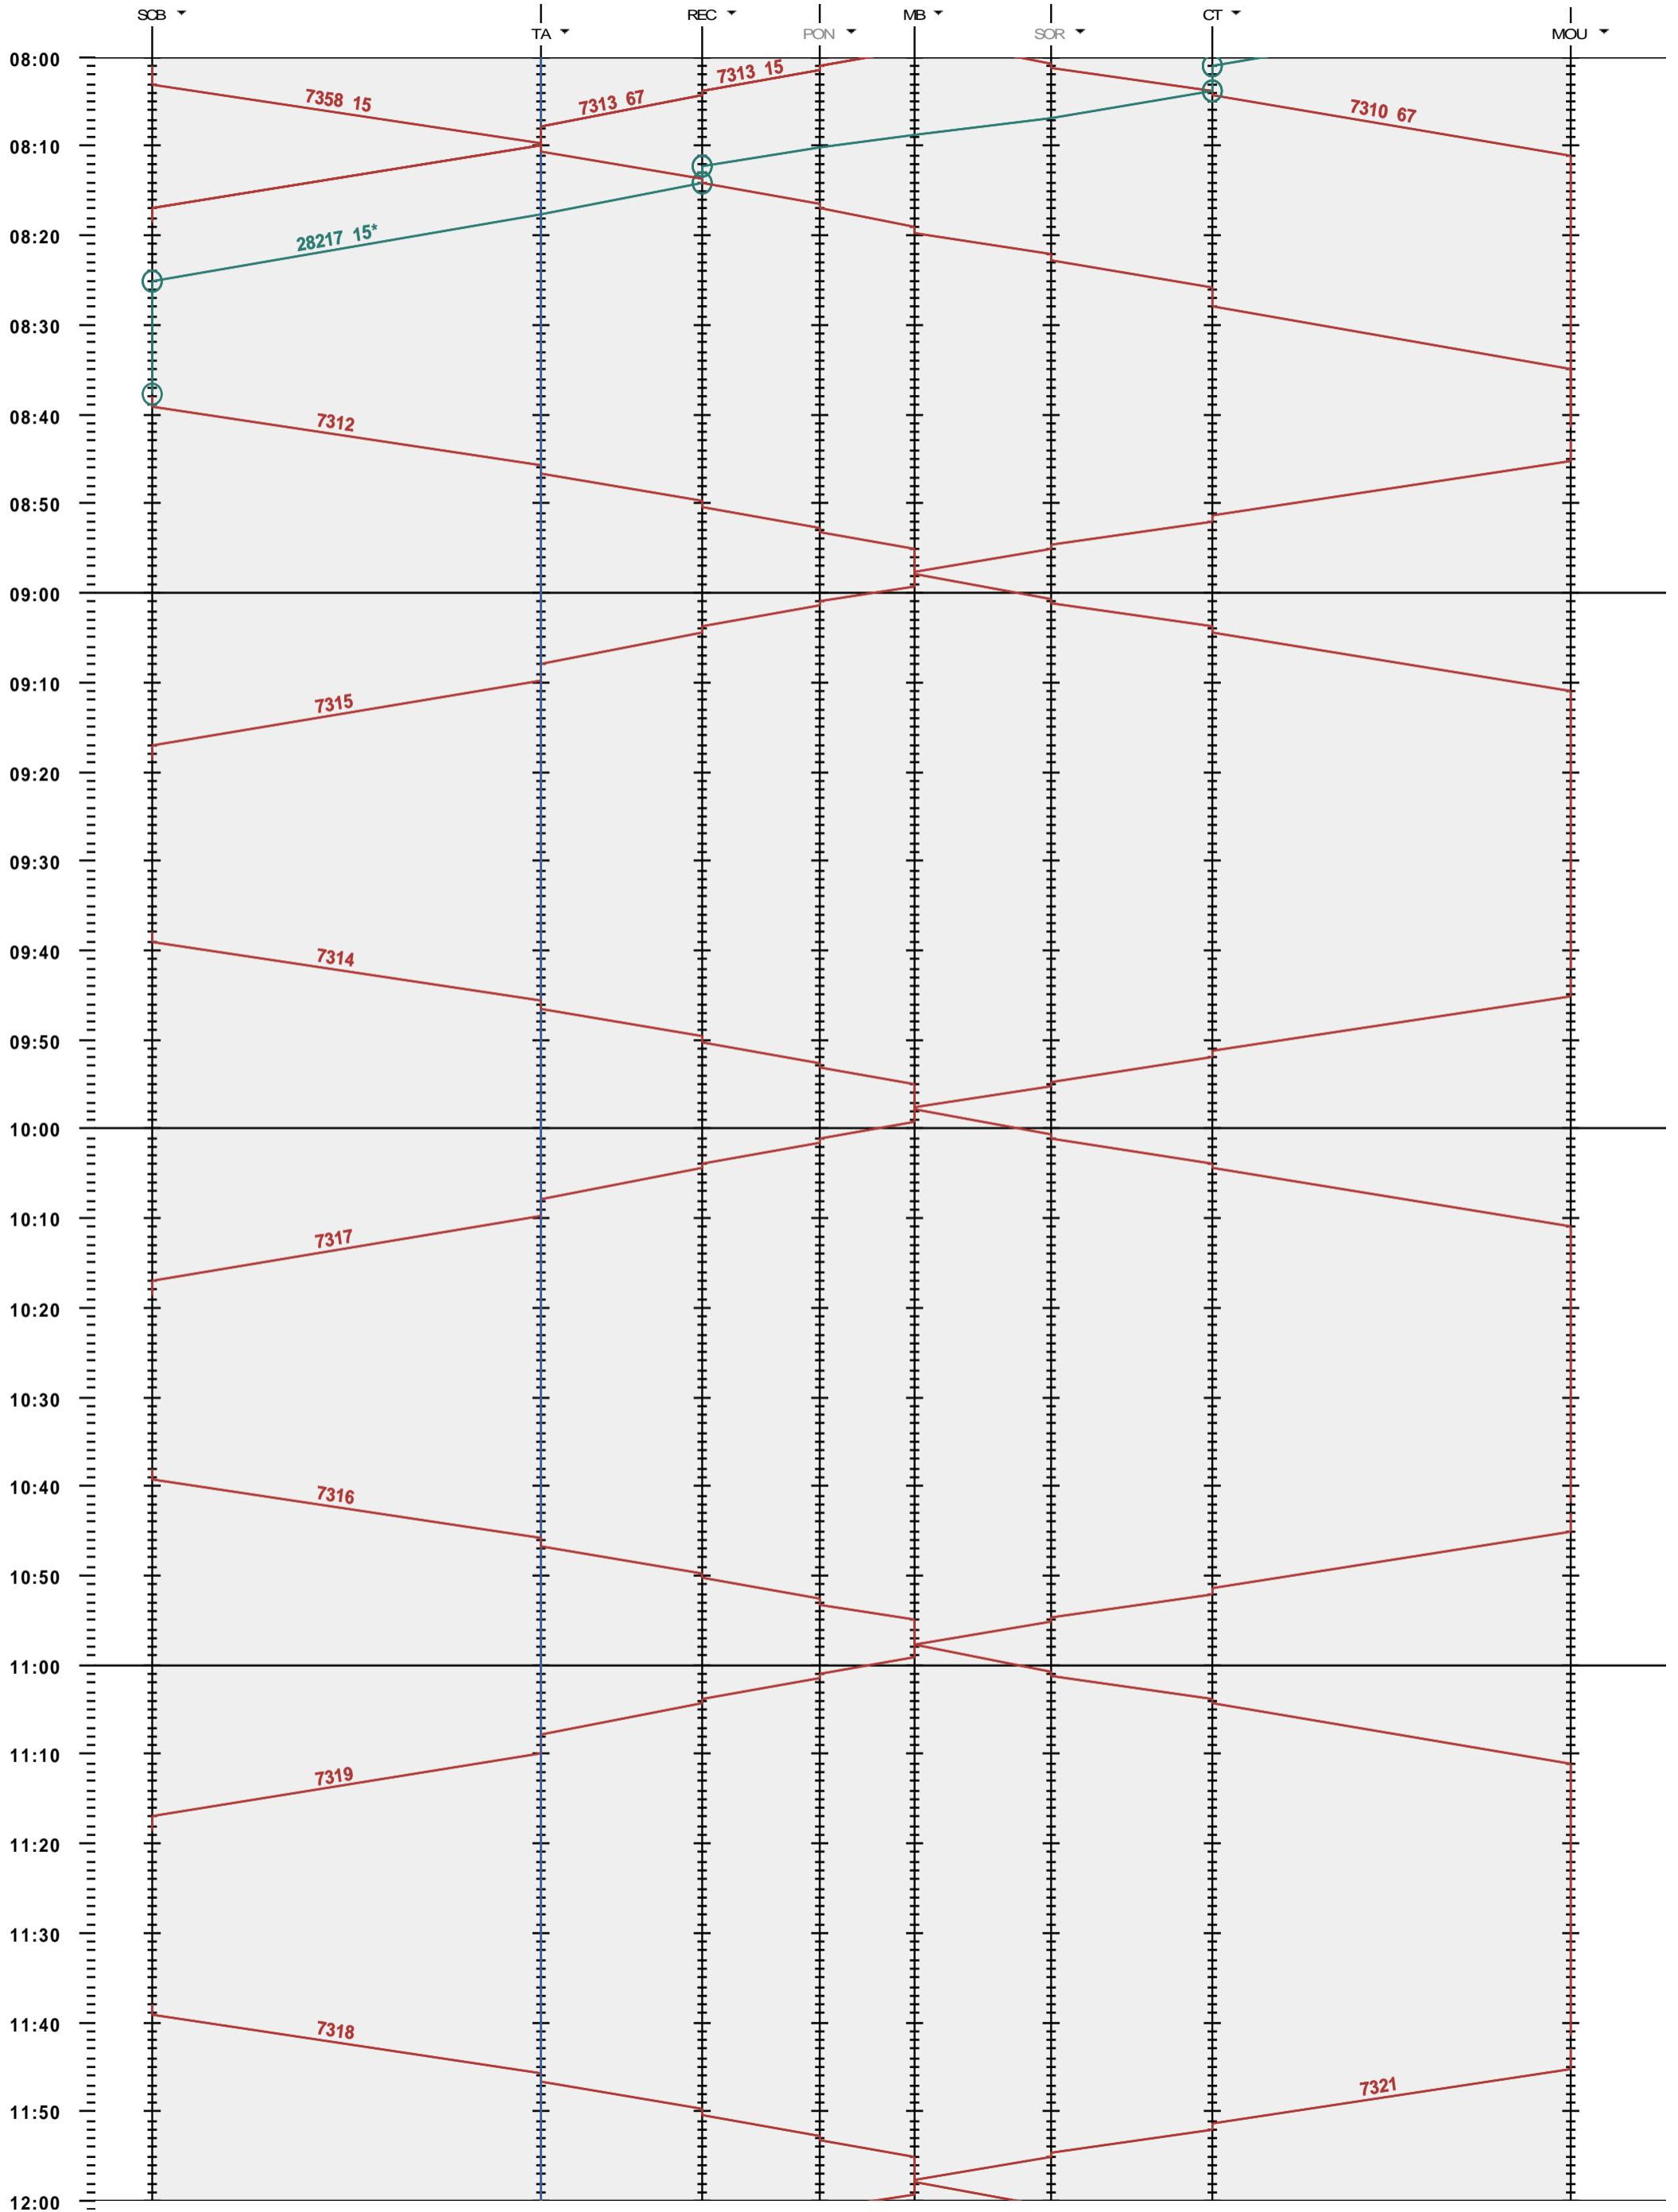

282 - Sonceboz-Sombeval - Moutier

Fahrplanperiode 2018 (10.12.2017 - 08.12.2018)  
 Update  
 Gültig ab 10.12.2017

282 - Sonceboz-Sombeval - Moutier

Fahrplanperiode 2018 (10.12.2017 - 08.12.2018)  
 Update  
 Gültig ab 10.12.2017

282 - Sonceboz-Sombeval - Moutier

Fahrplanperiode 2018 (10.12.2017 - 08.12.2018)  
Update  
Gültig ab 10.12.2017