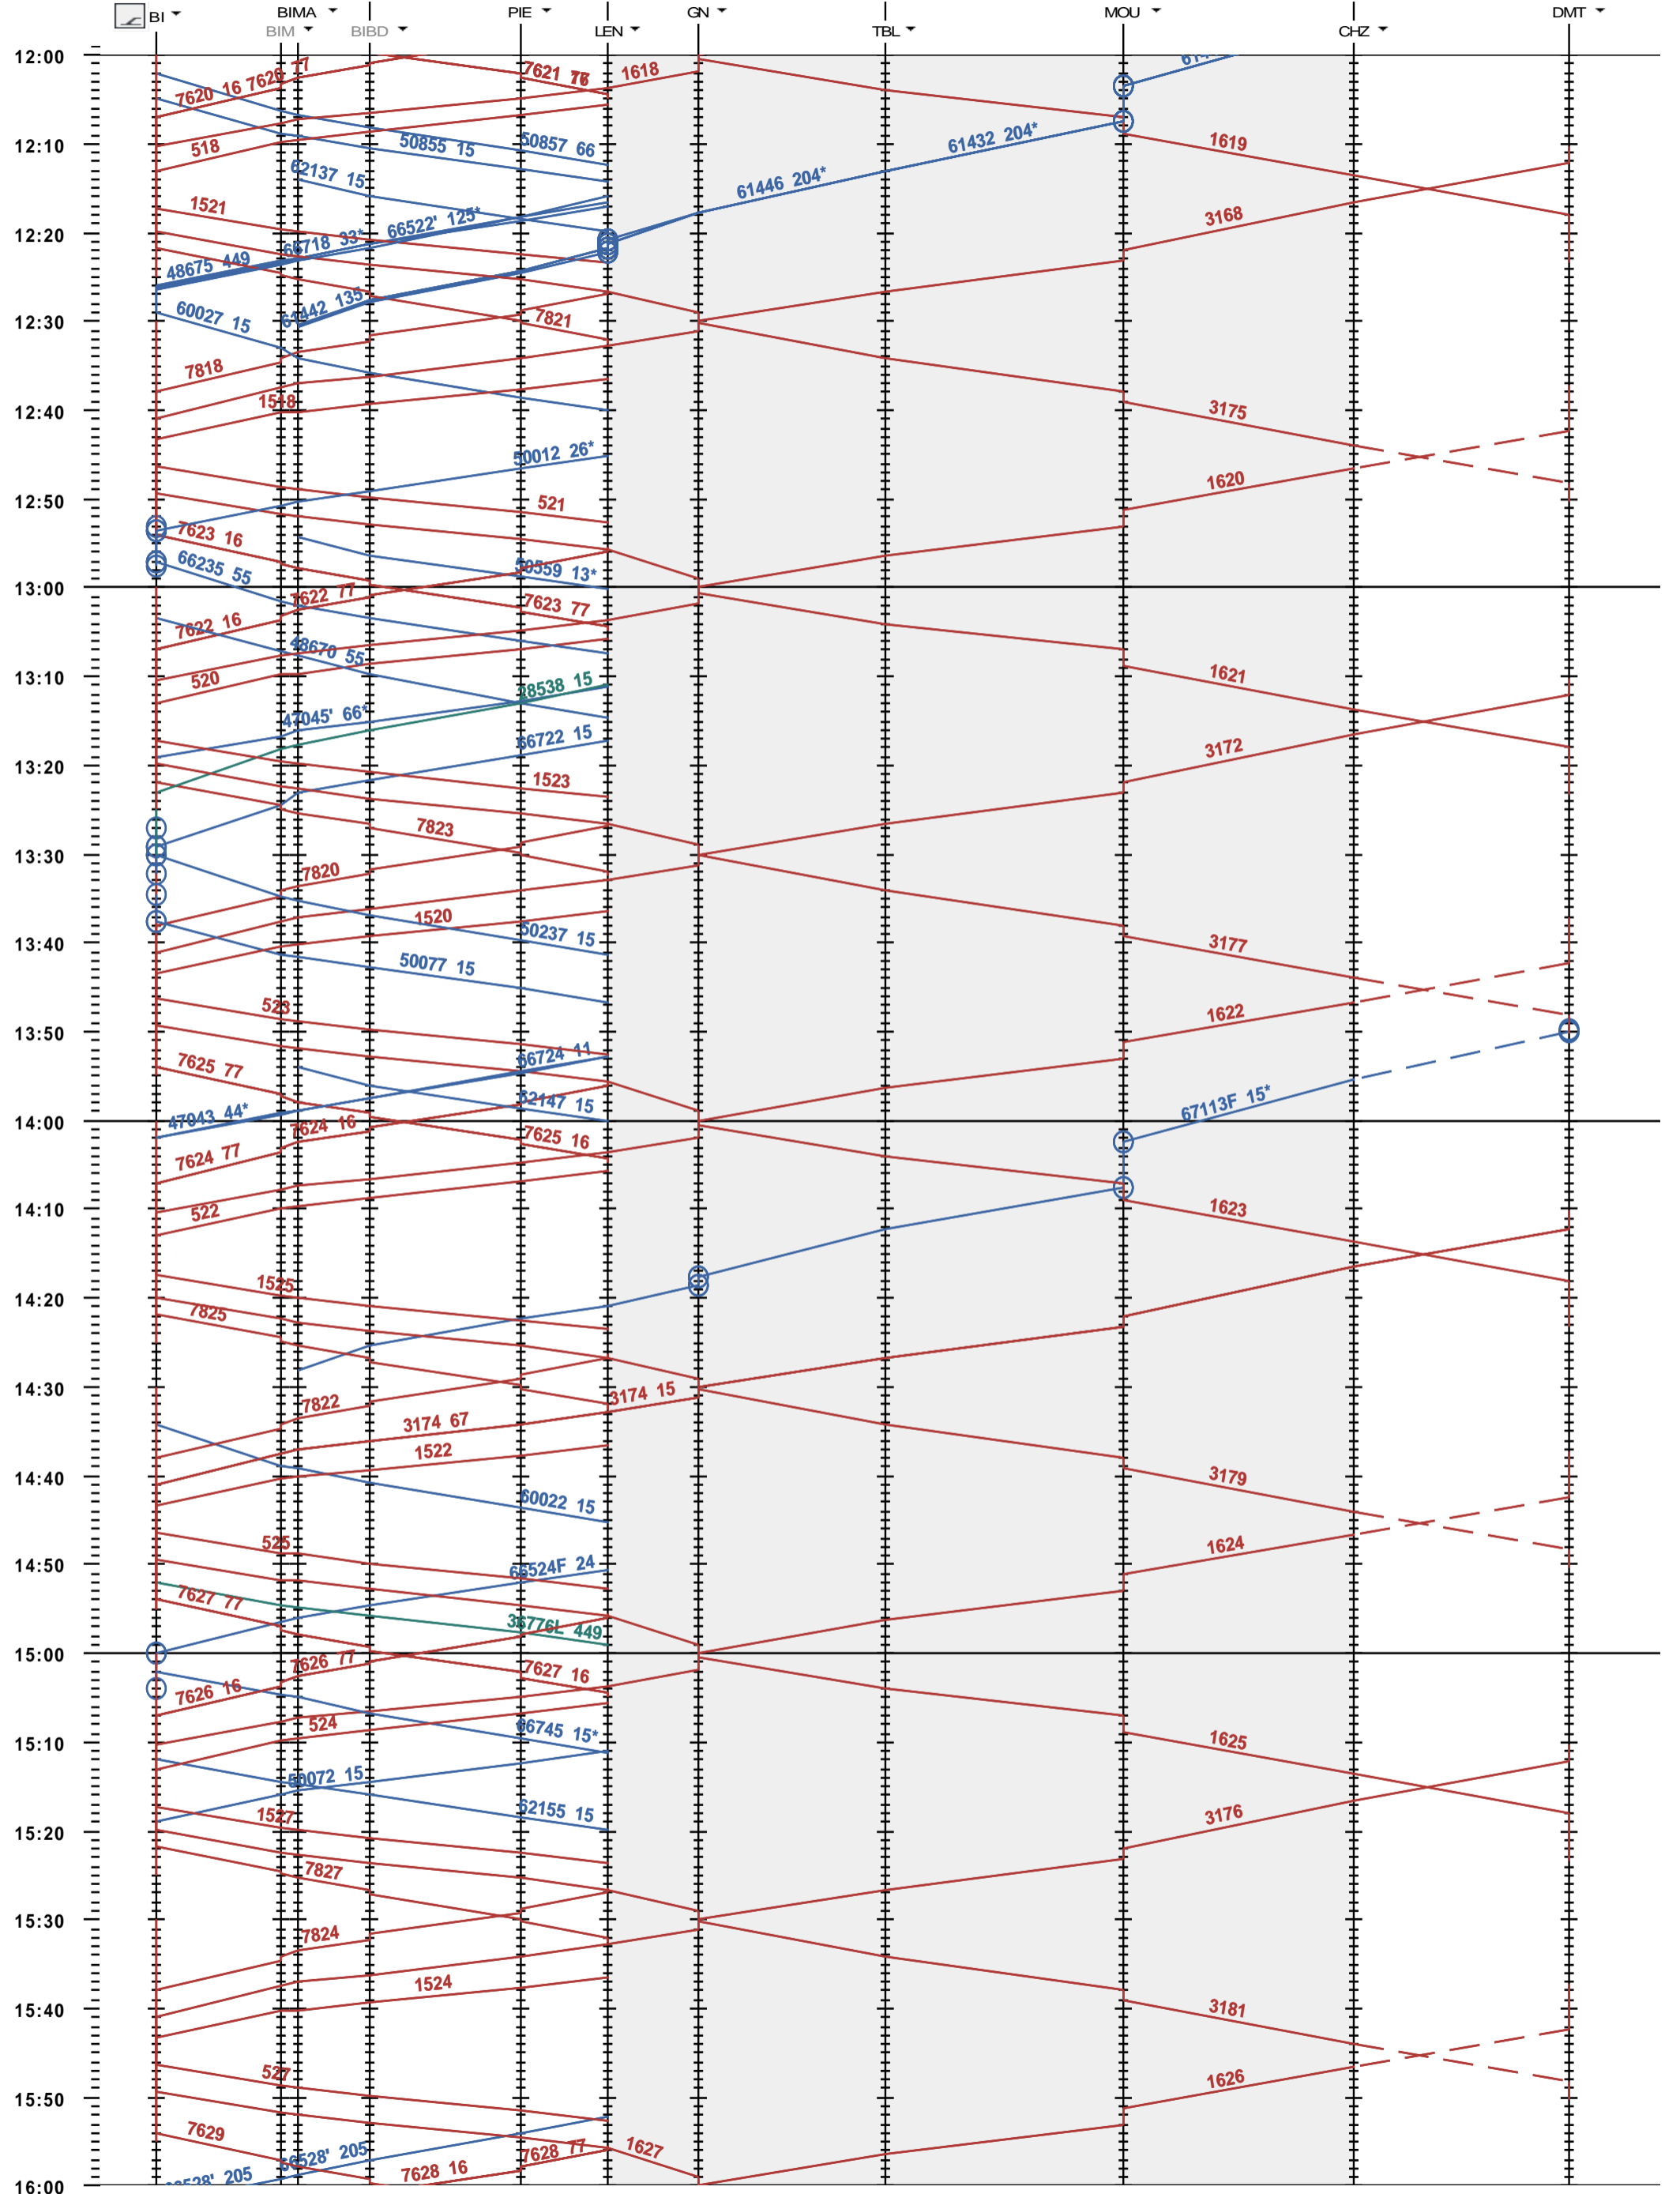

291 - Biel/Bienne - Grenchen Nord - Delémont

Fahrplanperiode 2018 (10.12.2017 - 08.12.2018)

Update

Gültig ab 10.12.2017

291 - Biel/Bienne - Grenchen Nord - Delémont

Fahrplanperiode 2018 (10.12.2017 - 08.12.2018)

Update

Gültig ab 10.12.2017

291 - Biel/Bienne - Grenchen Nord - Delémont

Fahrplanperiode 2018 (10.12.2017 - 08.12.2018)

Update

Gültig ab 10.12.2017

291 - Biel/Bienne - Grenchen Nord - Delémont

Fahrplanperiode 2018 (10.12.2017 - 08.12.2018)