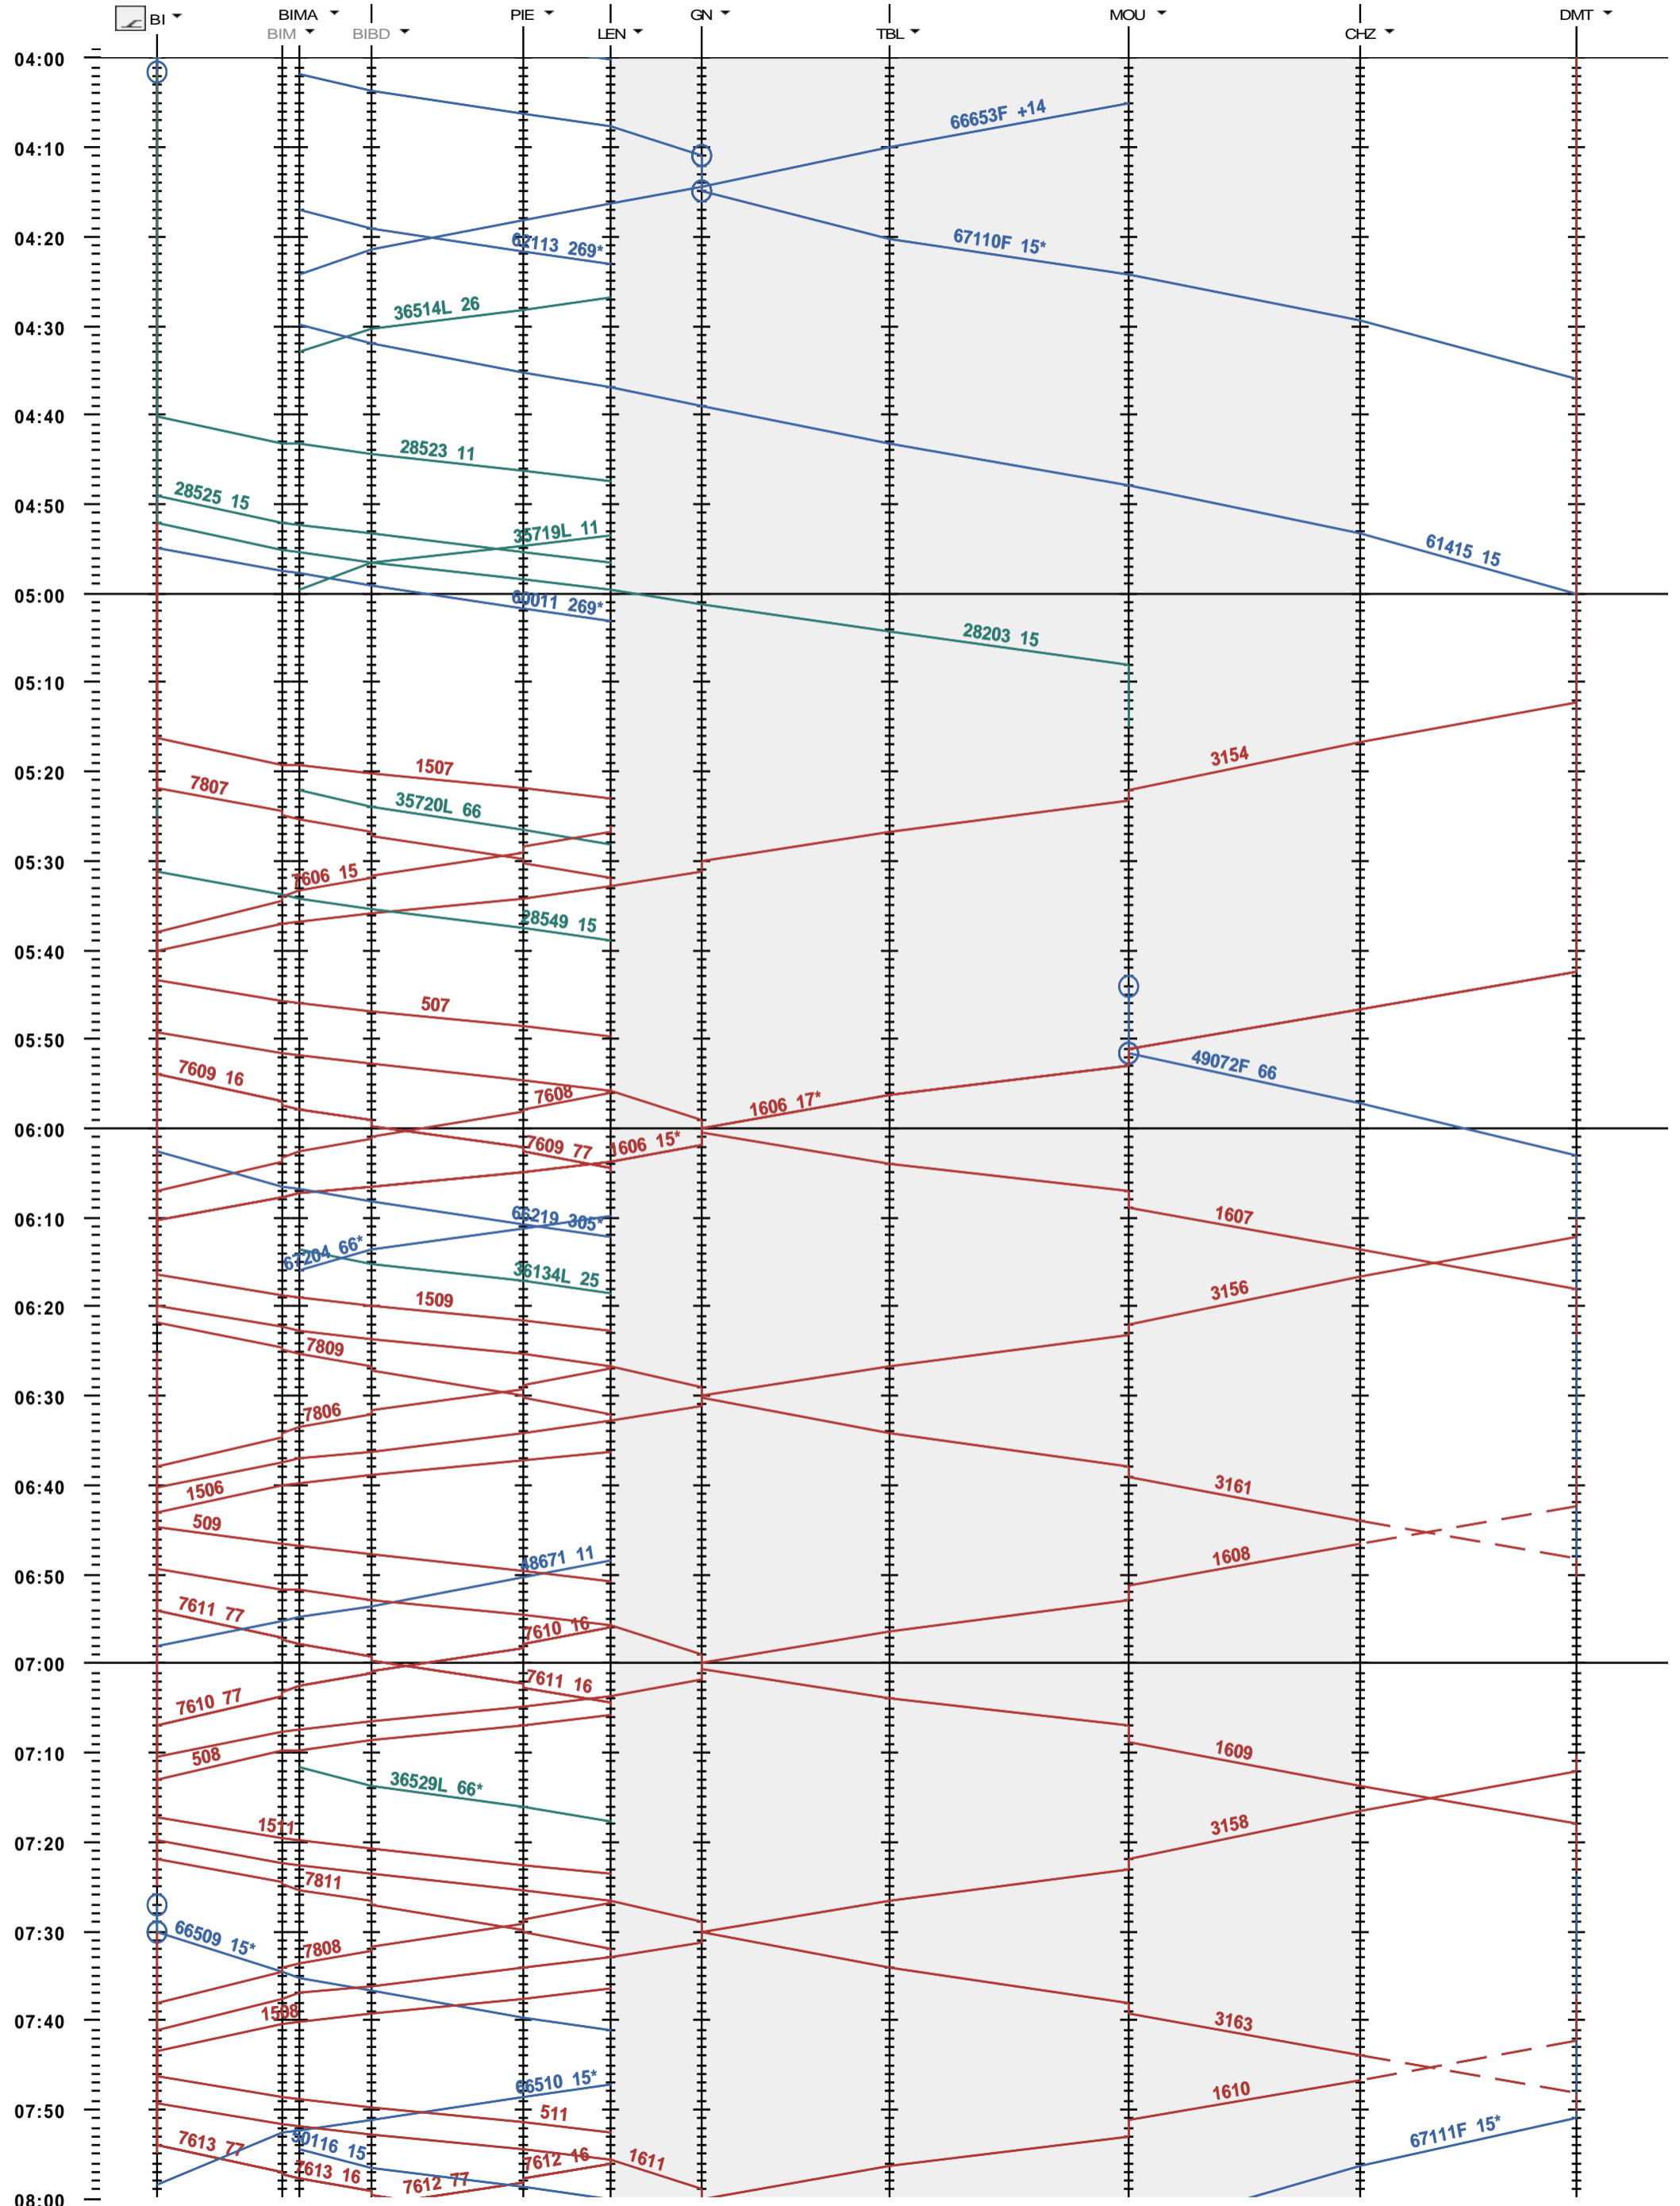

291 - Biel/Bienne - Grenchen Nord - Delémont

Fahrplanperiode 2018 (10.12.2017 - 08.12.2018)

Update

Gültig ab 10.12.2017

291 - Biel/Bienne - Grenchen Nord - Delémont

Fahrplanperiode 2018 (10.12.2017 - 08.12.2018)

Update

Gültig ab 10.12.2017

291 - Biel/Bienne - Grenchen Nord - Delémont

Fahrplanperiode 2018 (10.12.2017 - 08.12.2018)

Update

Gültig ab 10.12.2017

291 - Biel/Bienne - Grenchen Nord - Delémont

Fahrplanperiode 2018 (10.12.2017 - 08.12.2018)