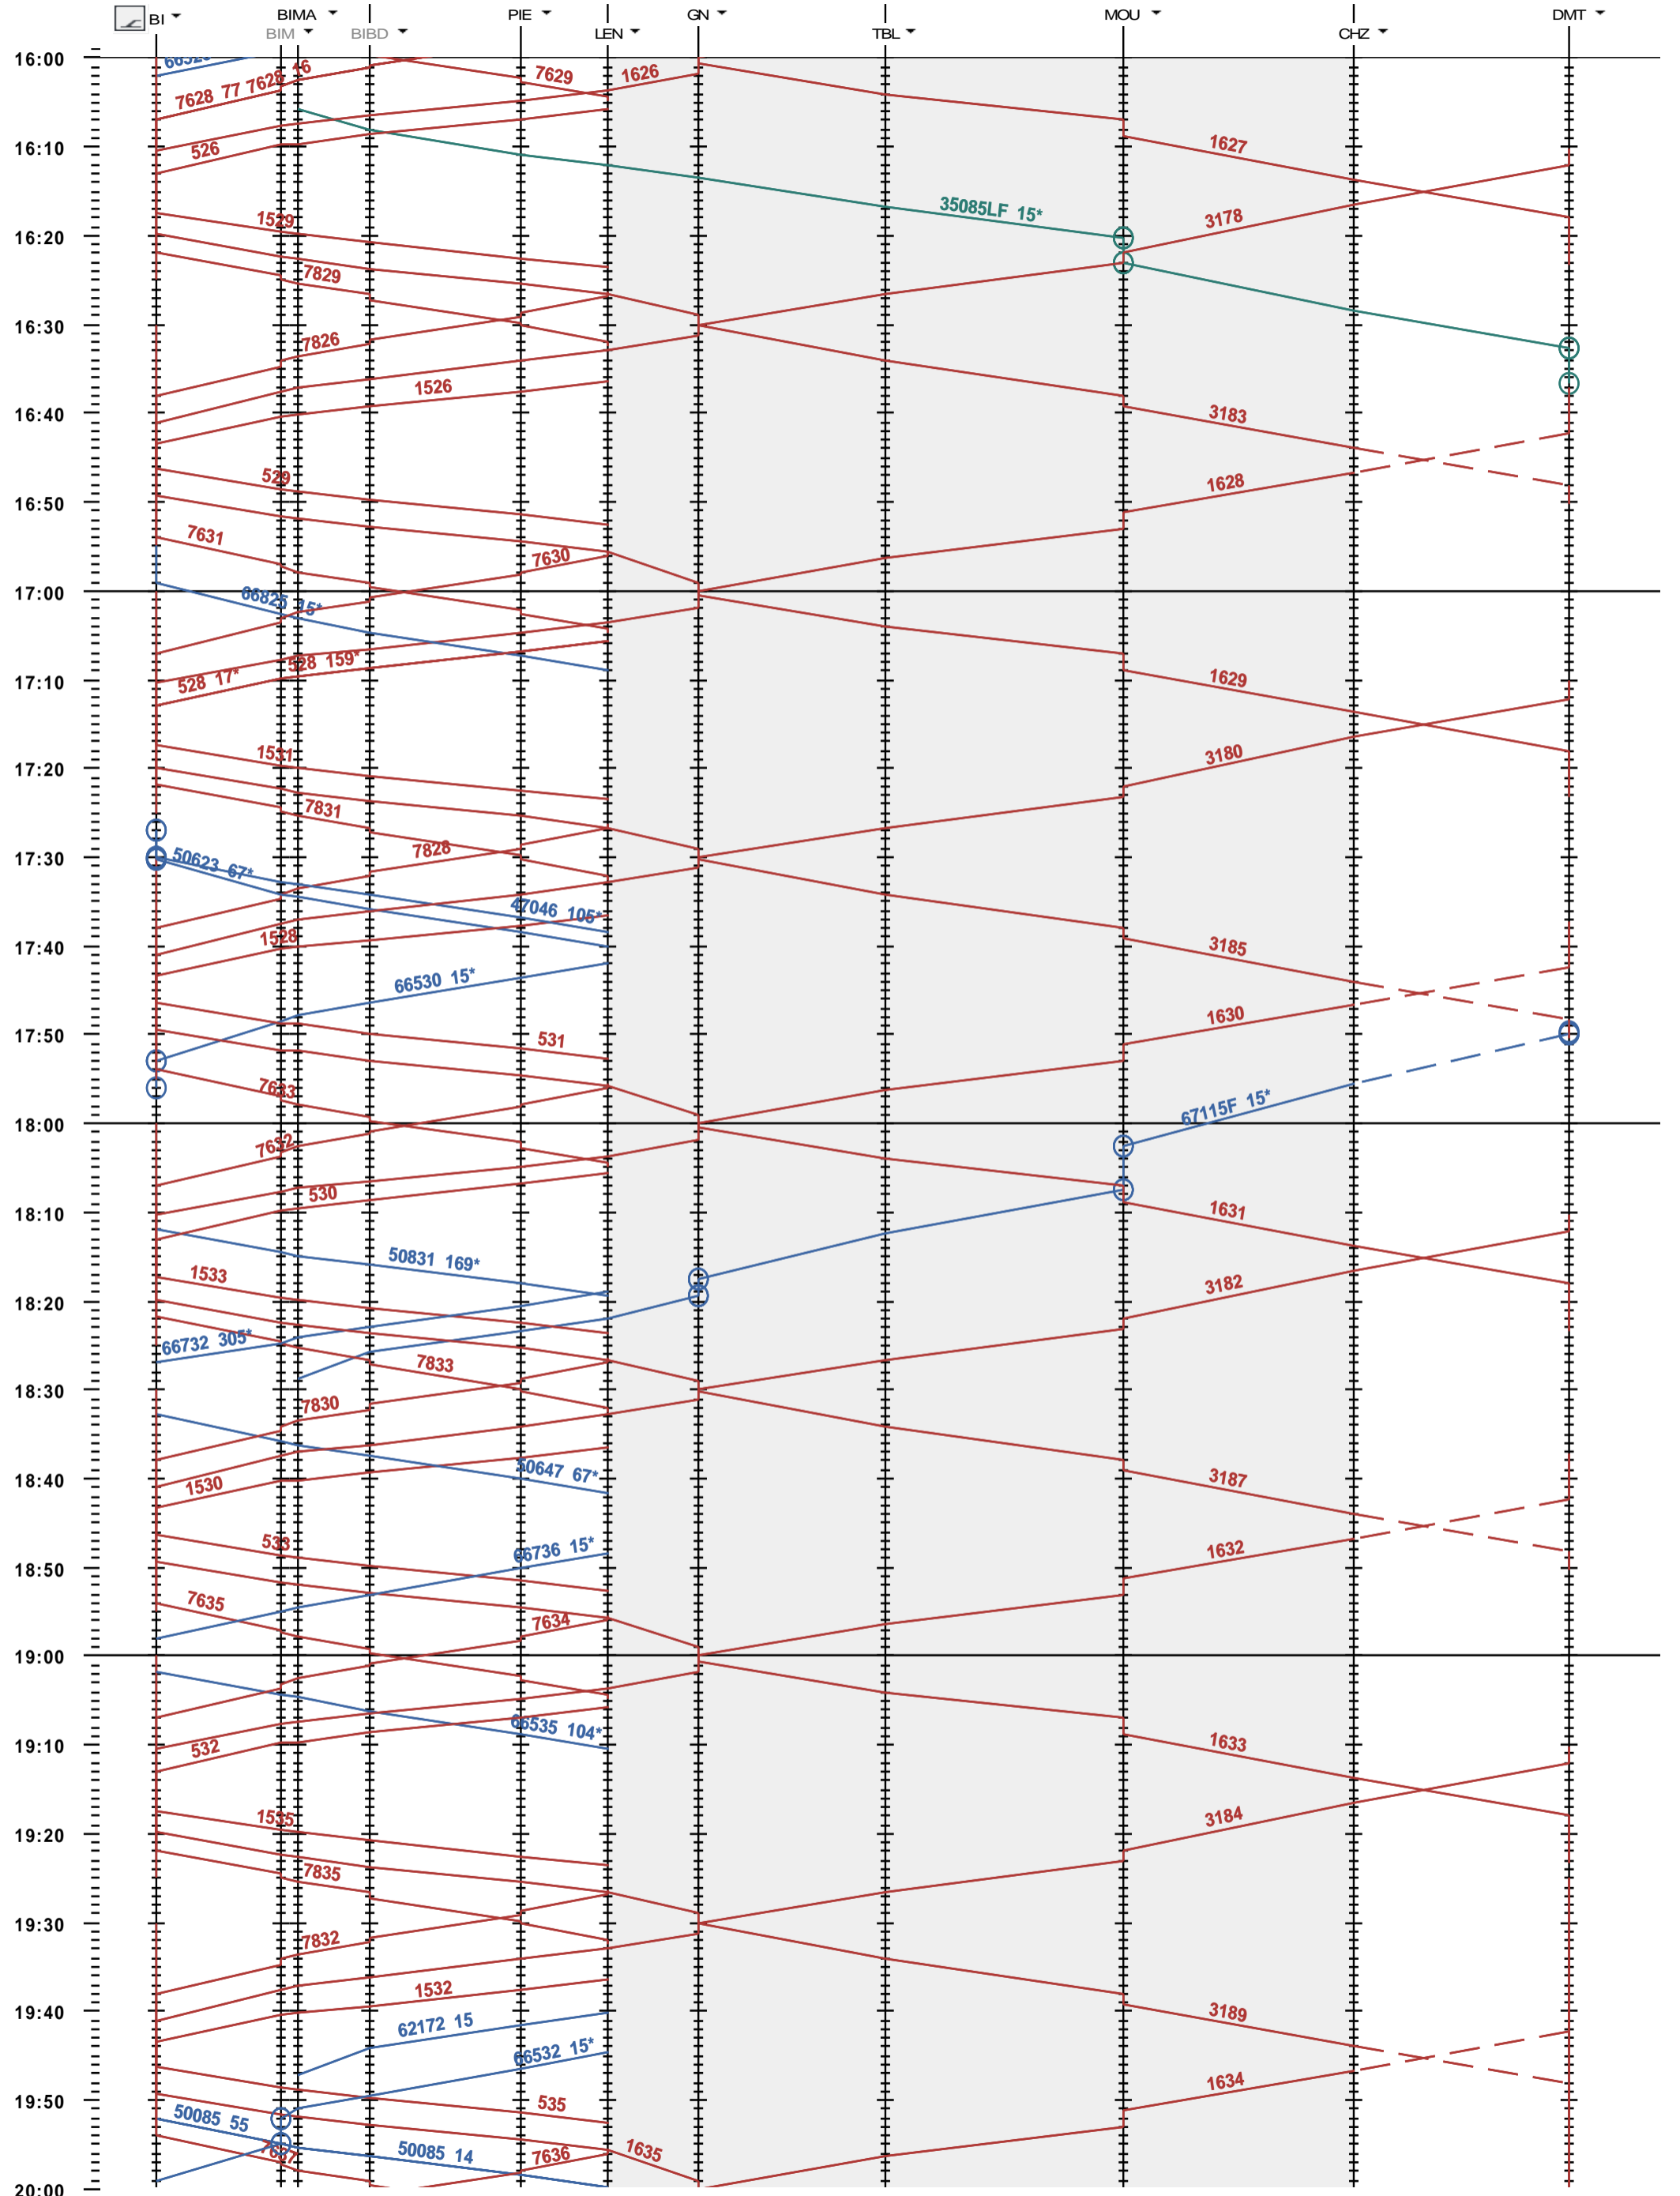

291 - Biel/Bienne - Grenchen Nord - Delémont

Fahrplanperiode 2018 (10.12.2017 - 08.12.2018)

Update

Gültig ab 10.12.2017

291 - Biel/Bienne - Grenchen Nord - Delémont

Fahrplanperiode 2018 (10.12.2017 - 08.12.2018)

Update

Gültig ab 10.12.2017

291 - Biel/Bienne - Grenchen Nord - Delémont

Fahrplanperiode 2018 (10.12.2017 - 08.12.2018)

Update

Gültig ab 10.12.2017

291 - Biel/Bienne - Grenchen Nord - Delémont

Fahrplanperiode 2018 (10.12.2017 - 08.12.2018)