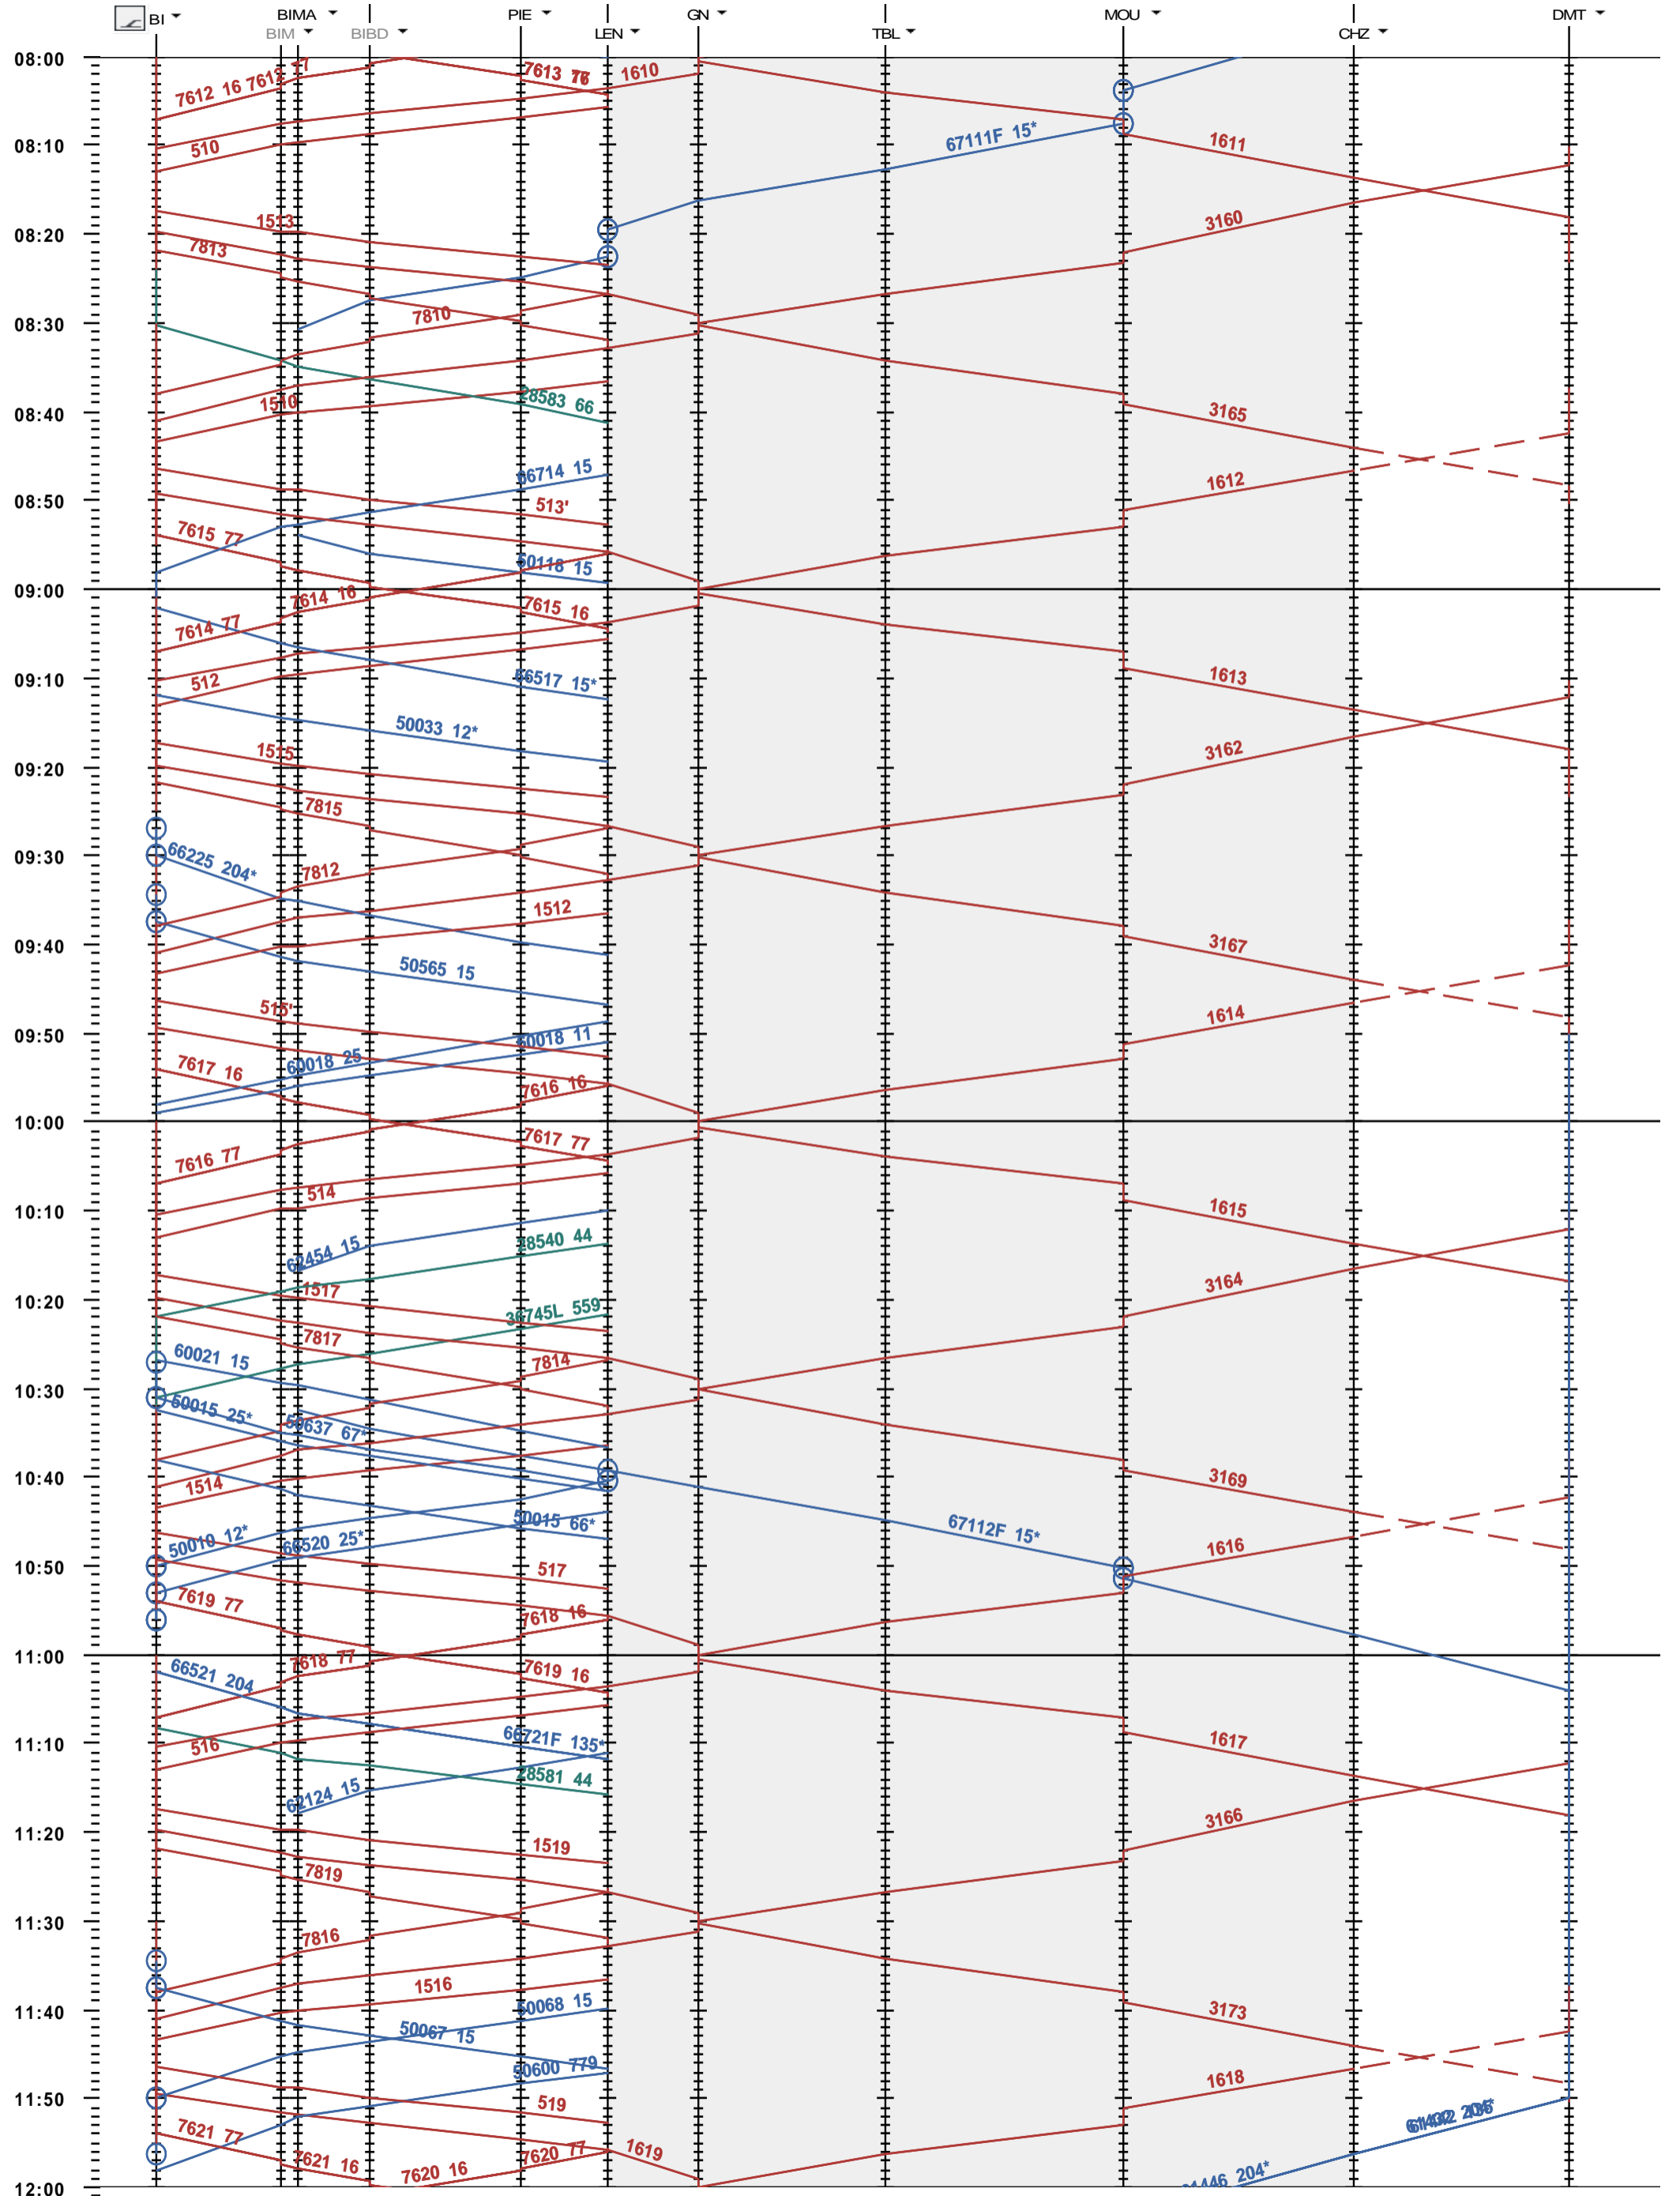

291 - Biel/Bienne - Grenchen Nord - Delémont

Fahrplanperiode 2018 (10.12.2017 - 08.12.2018)

Update

Gültig ab 10.12.2017

291 - Biel/Bienne - Grenchen Nord - Delémont

Fahrplanperiode 2018 (10.12.2017 - 08.12.2018)

Update

Gültig ab 10.12.2017

291 - Biel/Bienne - Grenchen Nord - Delémont

Fahrplanperiode 2018 (10.12.2017 - 08.12.2018)

Update

Gültig ab 10.12.2017

291 - Biel/Bienne - Grenchen Nord - Delémont

Fahrplanperiode 2018 (10.12.2017 - 08.12.2018)