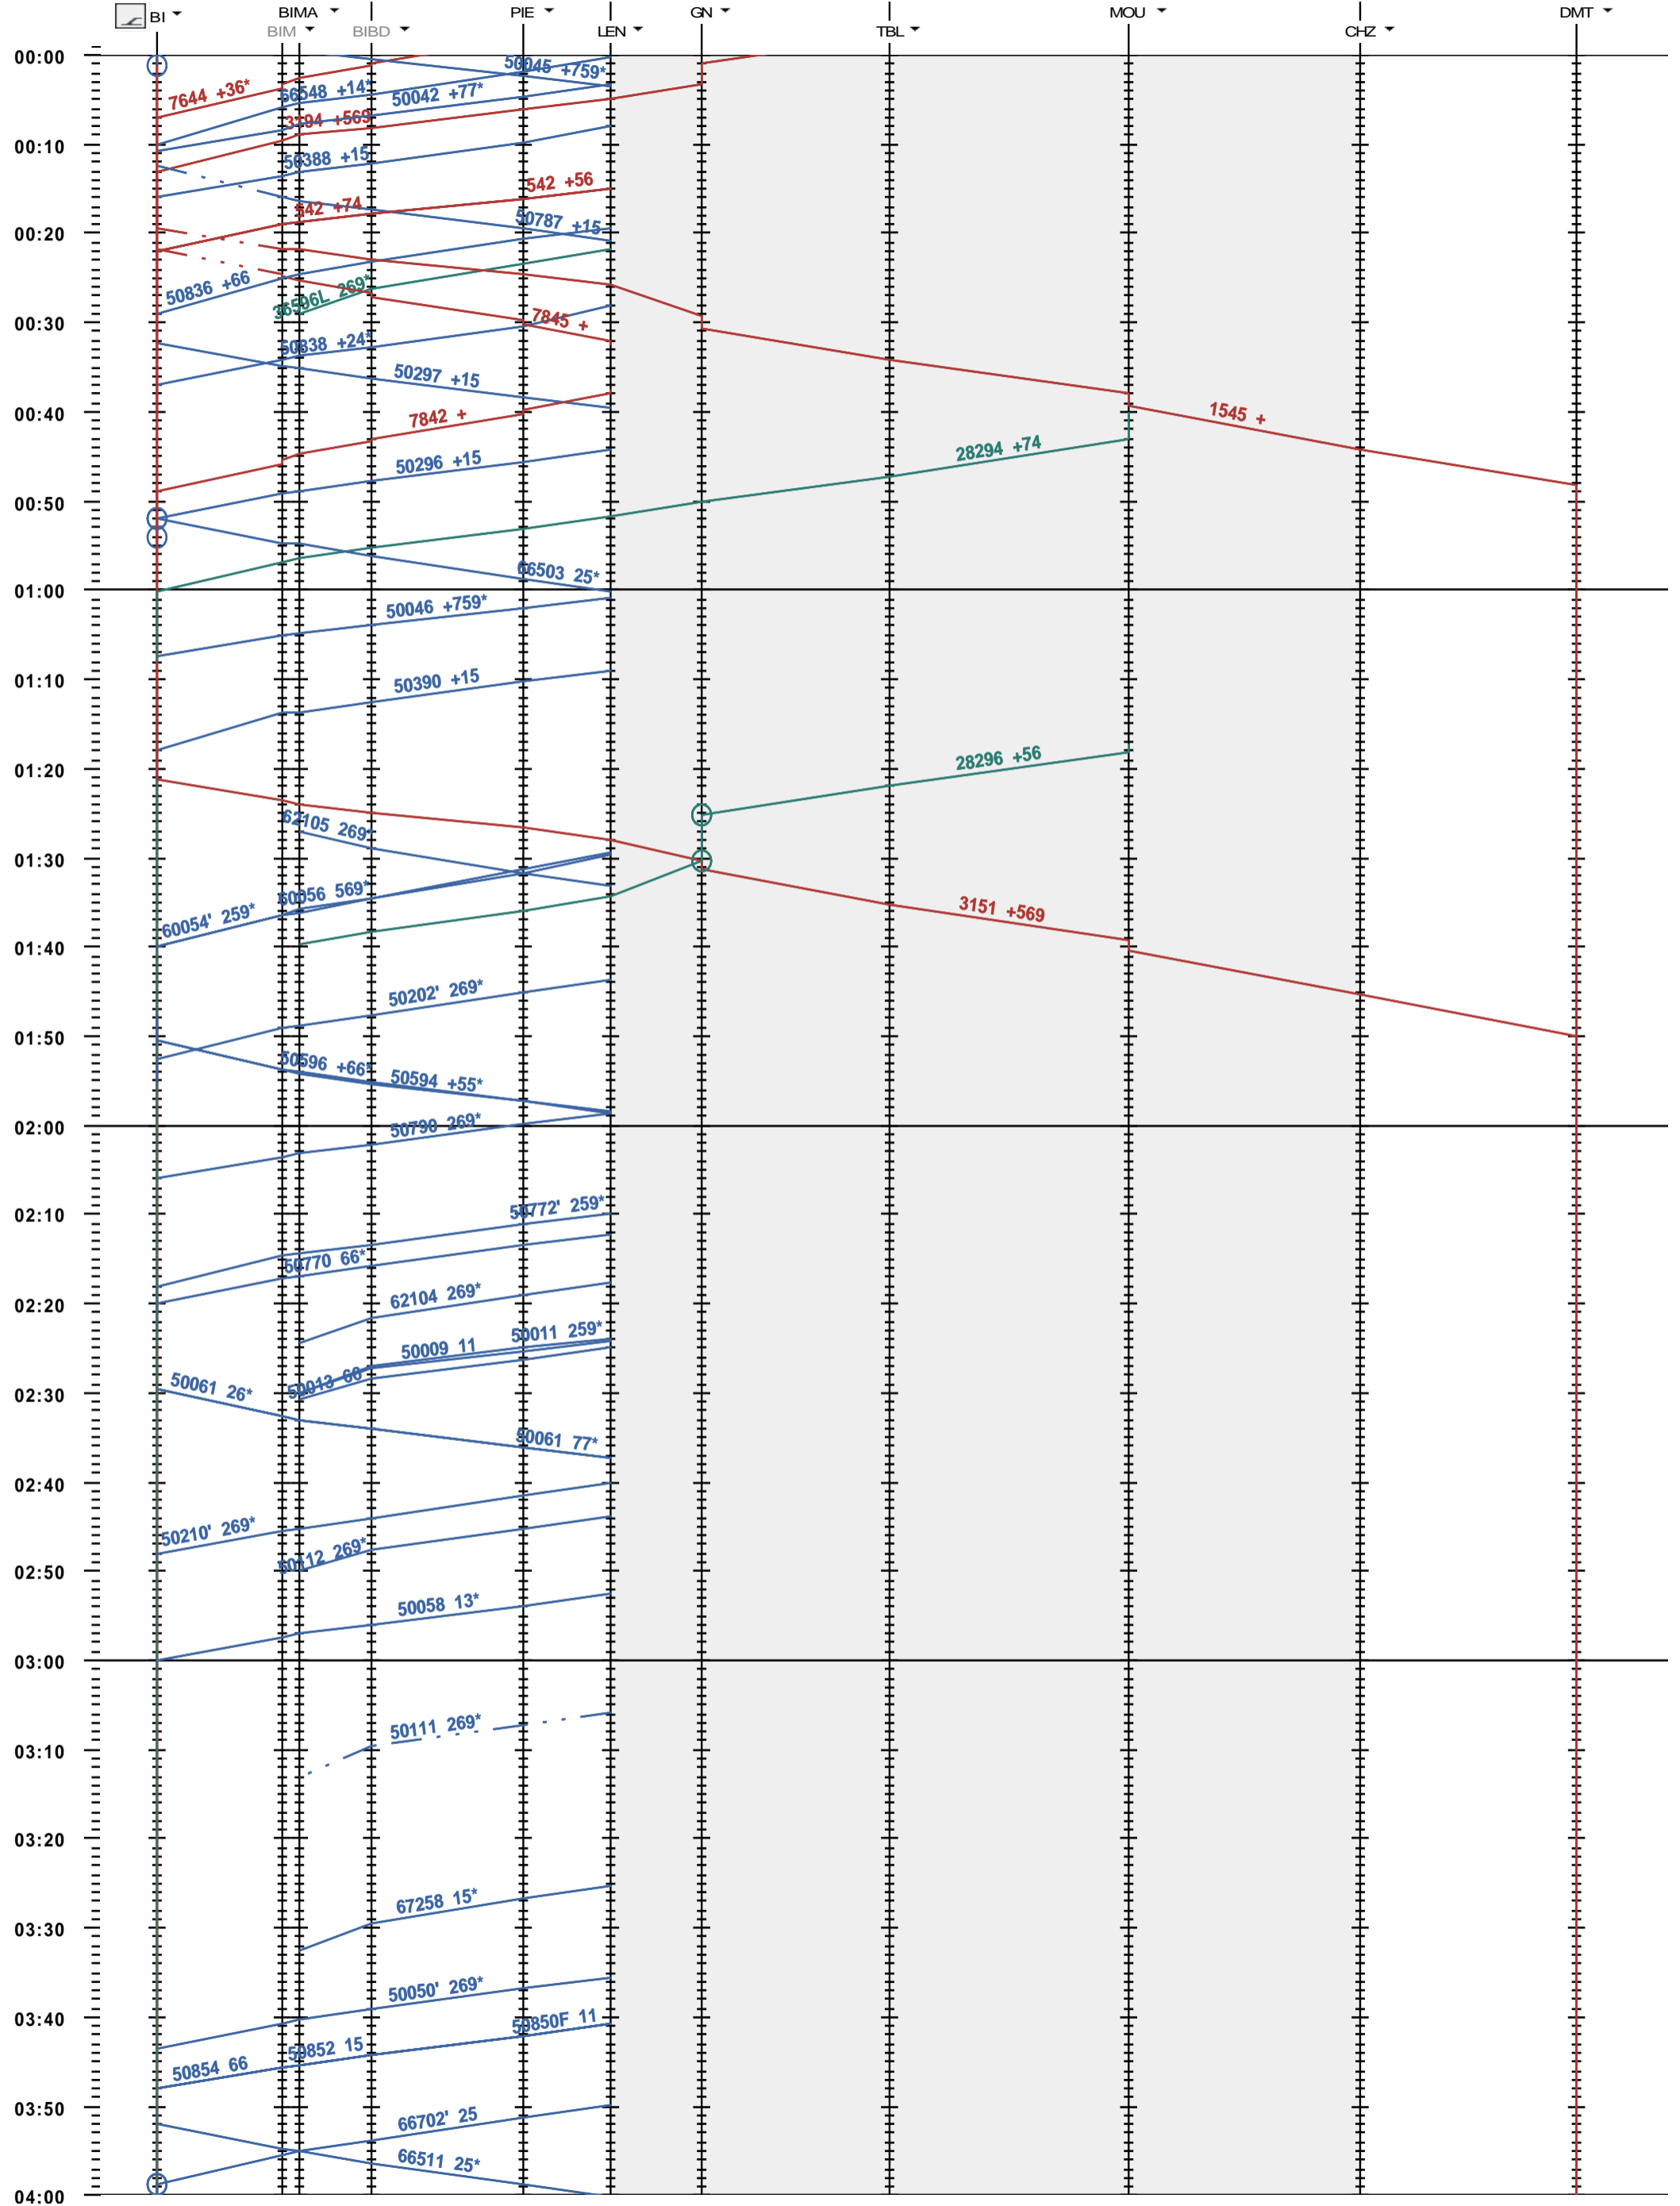

291 - Biel/Bienne - Grenchen Nord - Delémont

Fahrplanperiode 2018 (10.12.2017 - 08.12.2018)

Update

Gültig ab 10.12.2017

291 - Biel/Bienne - Grenchen Nord - Delémont

Fahrplanperiode 2018 (10.12.2017 - 08.12.2018)

Update

Gültig ab 10.12.2017

291 - Biel/Bienne - Grenchen Nord - Delémont

Fahrplanperiode 2018 (10.12.2017 - 08.12.2018)

Update

Gültig ab 10.12.2017

291 - Biel/Bienne - Grenchen Nord - Delémont

Fahrplanperiode 2018 (10.12.2017 - 08.12.2018)