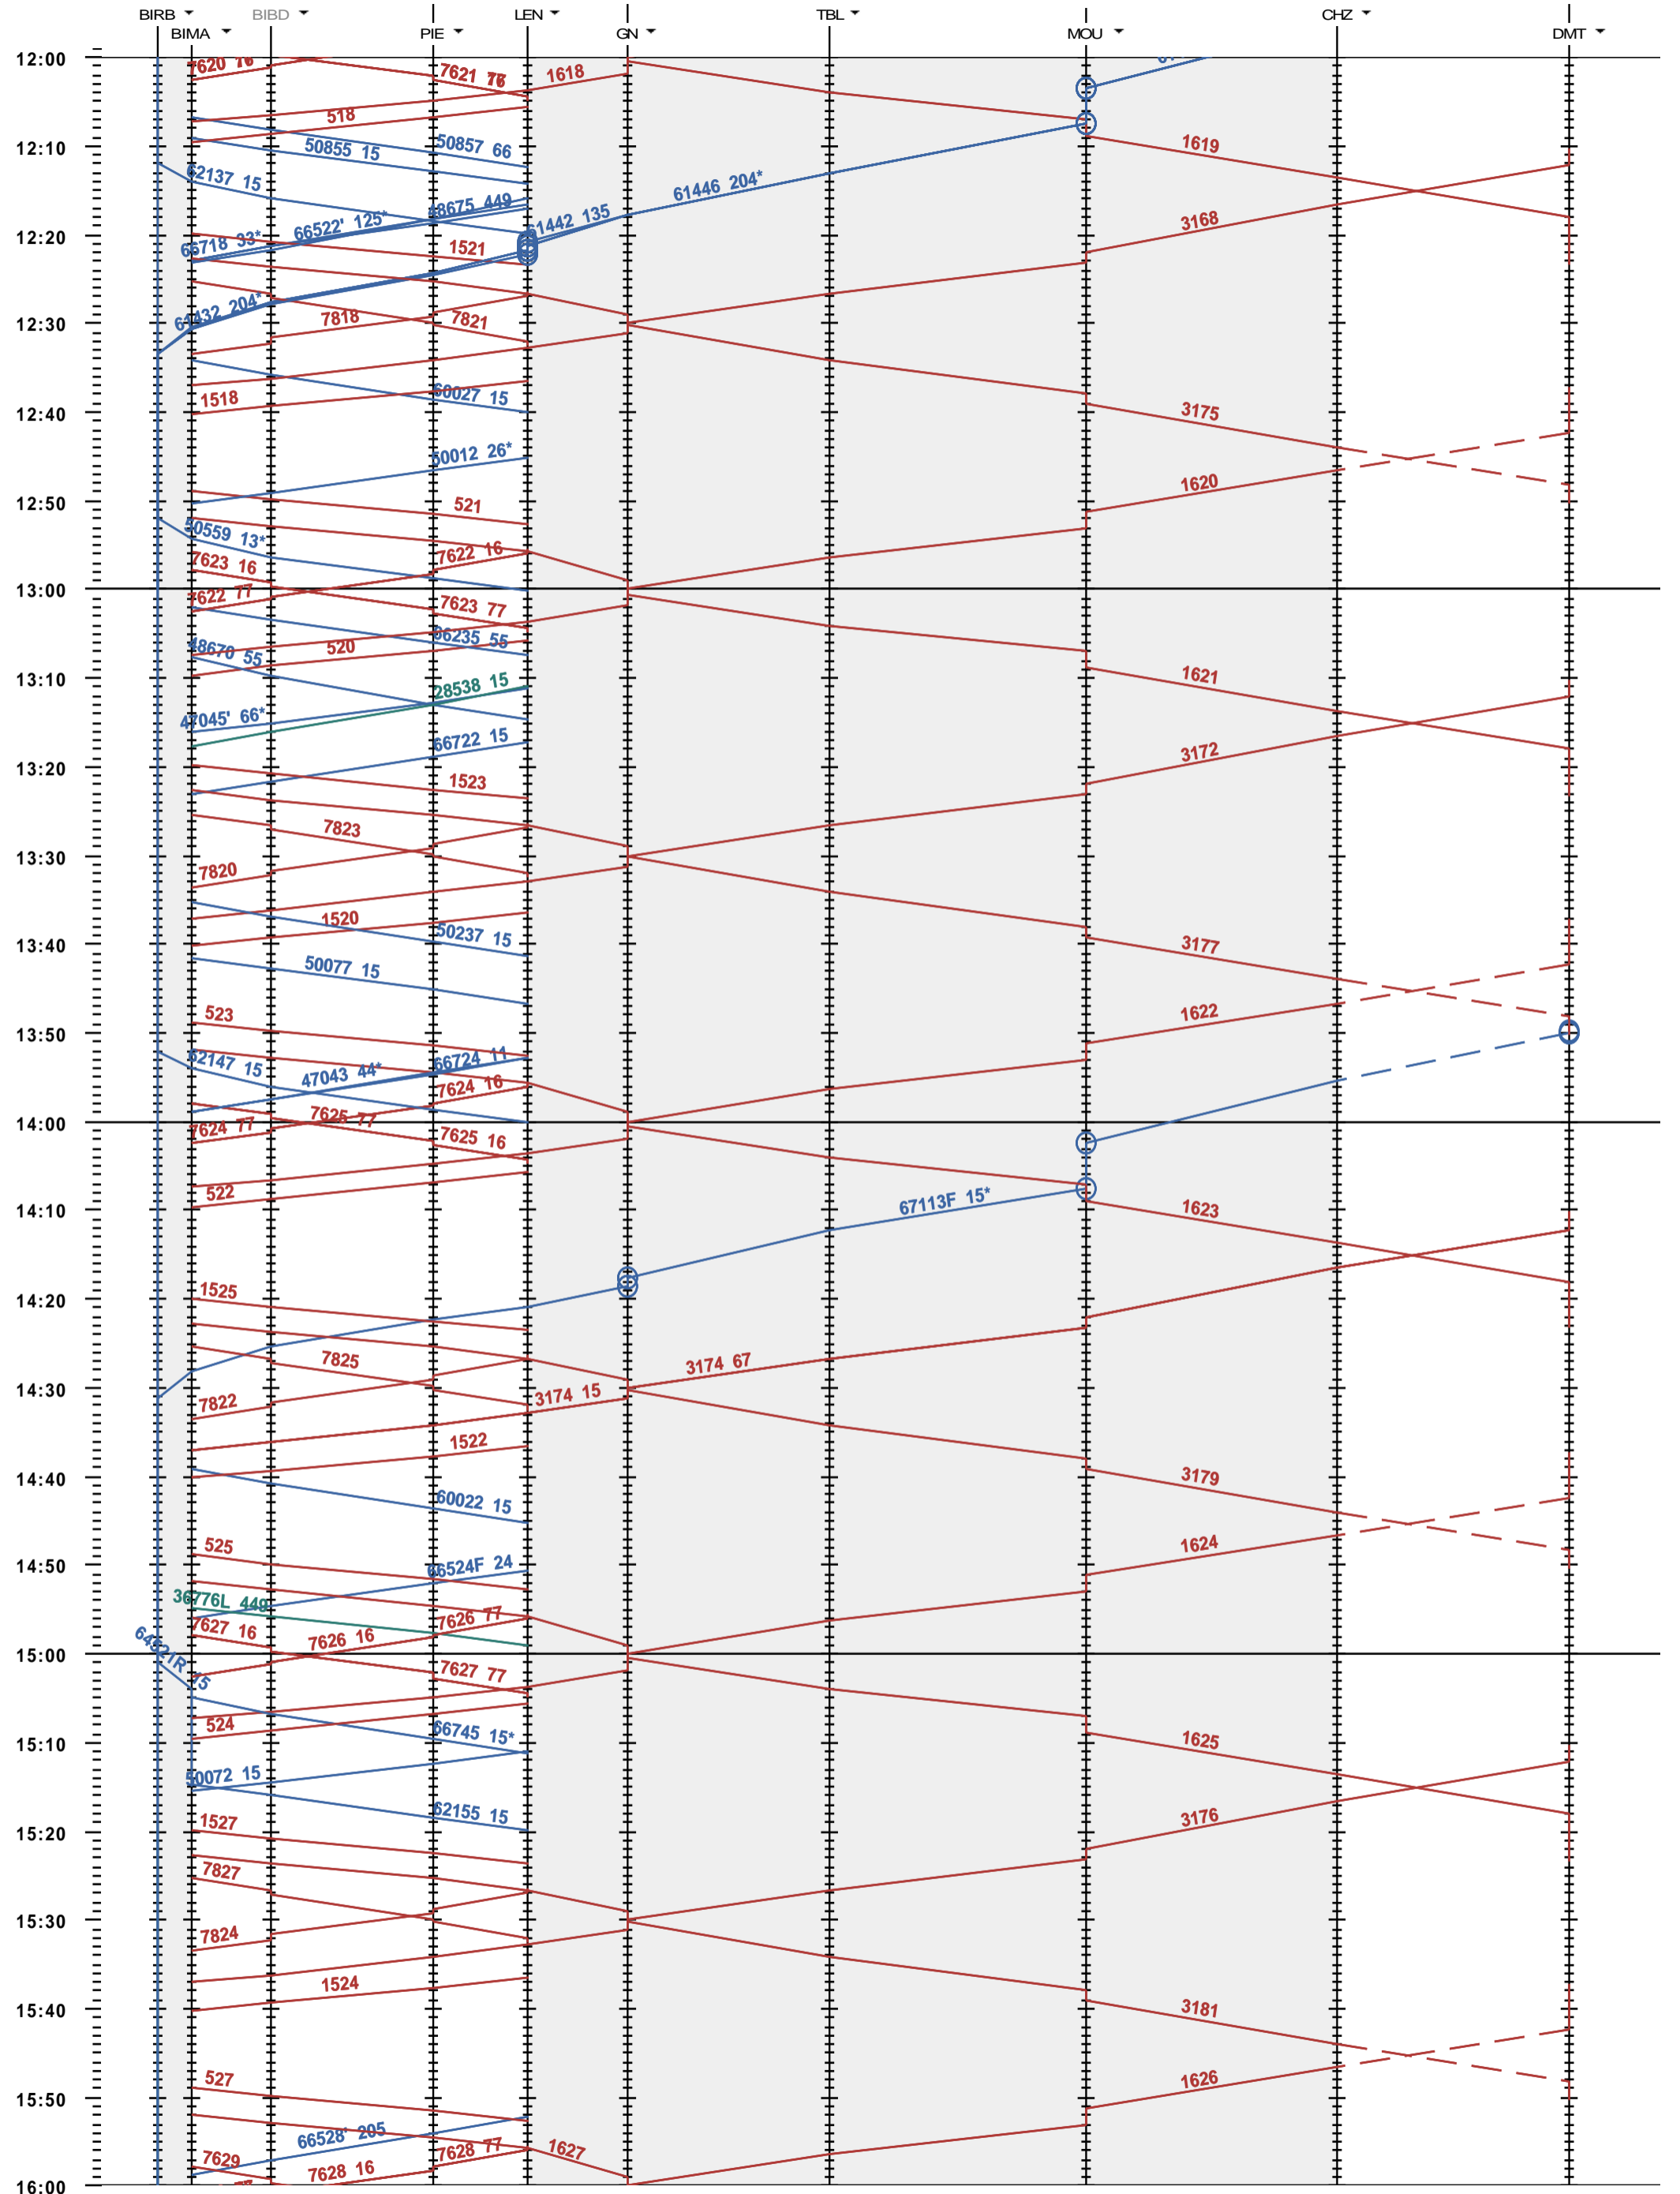

292 - Biel/Bienne RB - Grenchen Nord - Delémont

Fahrplanperiode 2018 (10.12.2017 - 08.12.2018)

Update
Gültig ab

10.12.2017

292 - Biel/Bienne RB - Grenchen Nord - Delémont

Fahrplanperiode 2018 (10.12.2017 - 08.12.2018)
 Update
 Gültig ab 10.12.2017