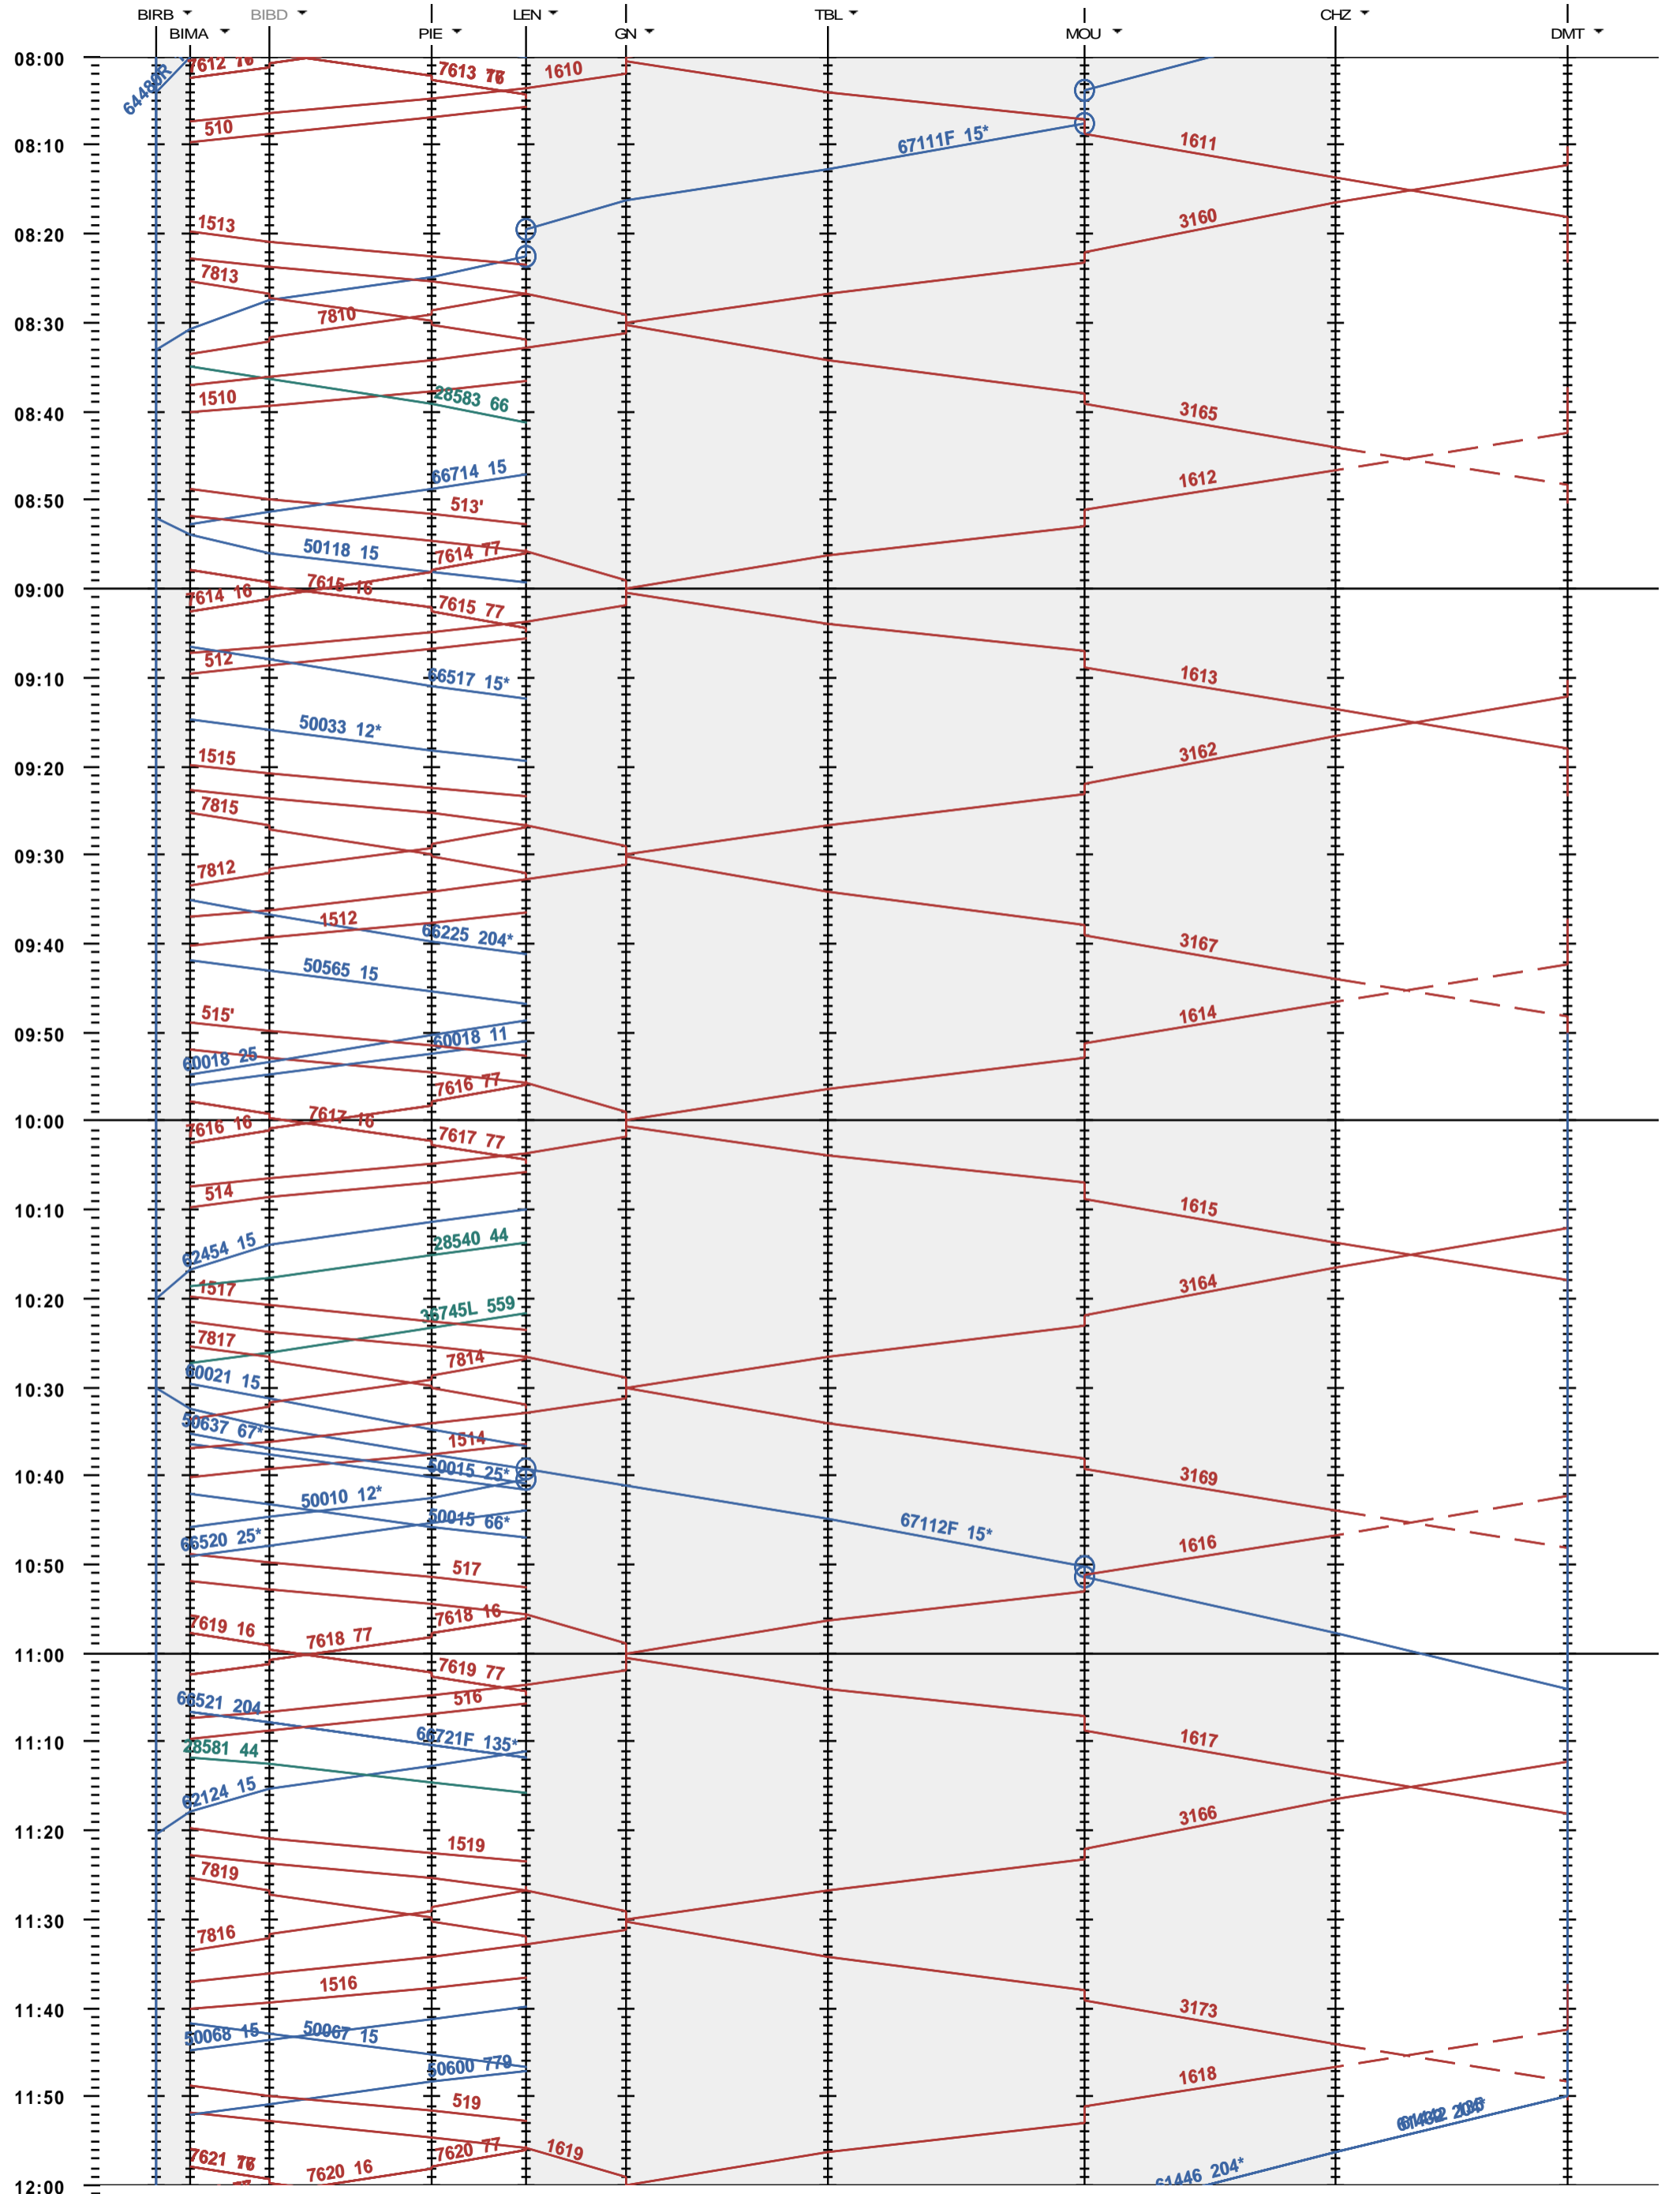

292 - Biel/Bienne RB - Grenchen Nord - Delémont

Fahrplanperiode 2018 (10.12.2017 - 08.12.2018)

Update
Gültig ab

10.12.2017

292 - Biel/Bienne RB - Grenchen Nord - Delémont

Fahrplanperiode 2018 (10.12.2017 - 08.12.2018)
 Update
 Gültig ab 10.12.2017