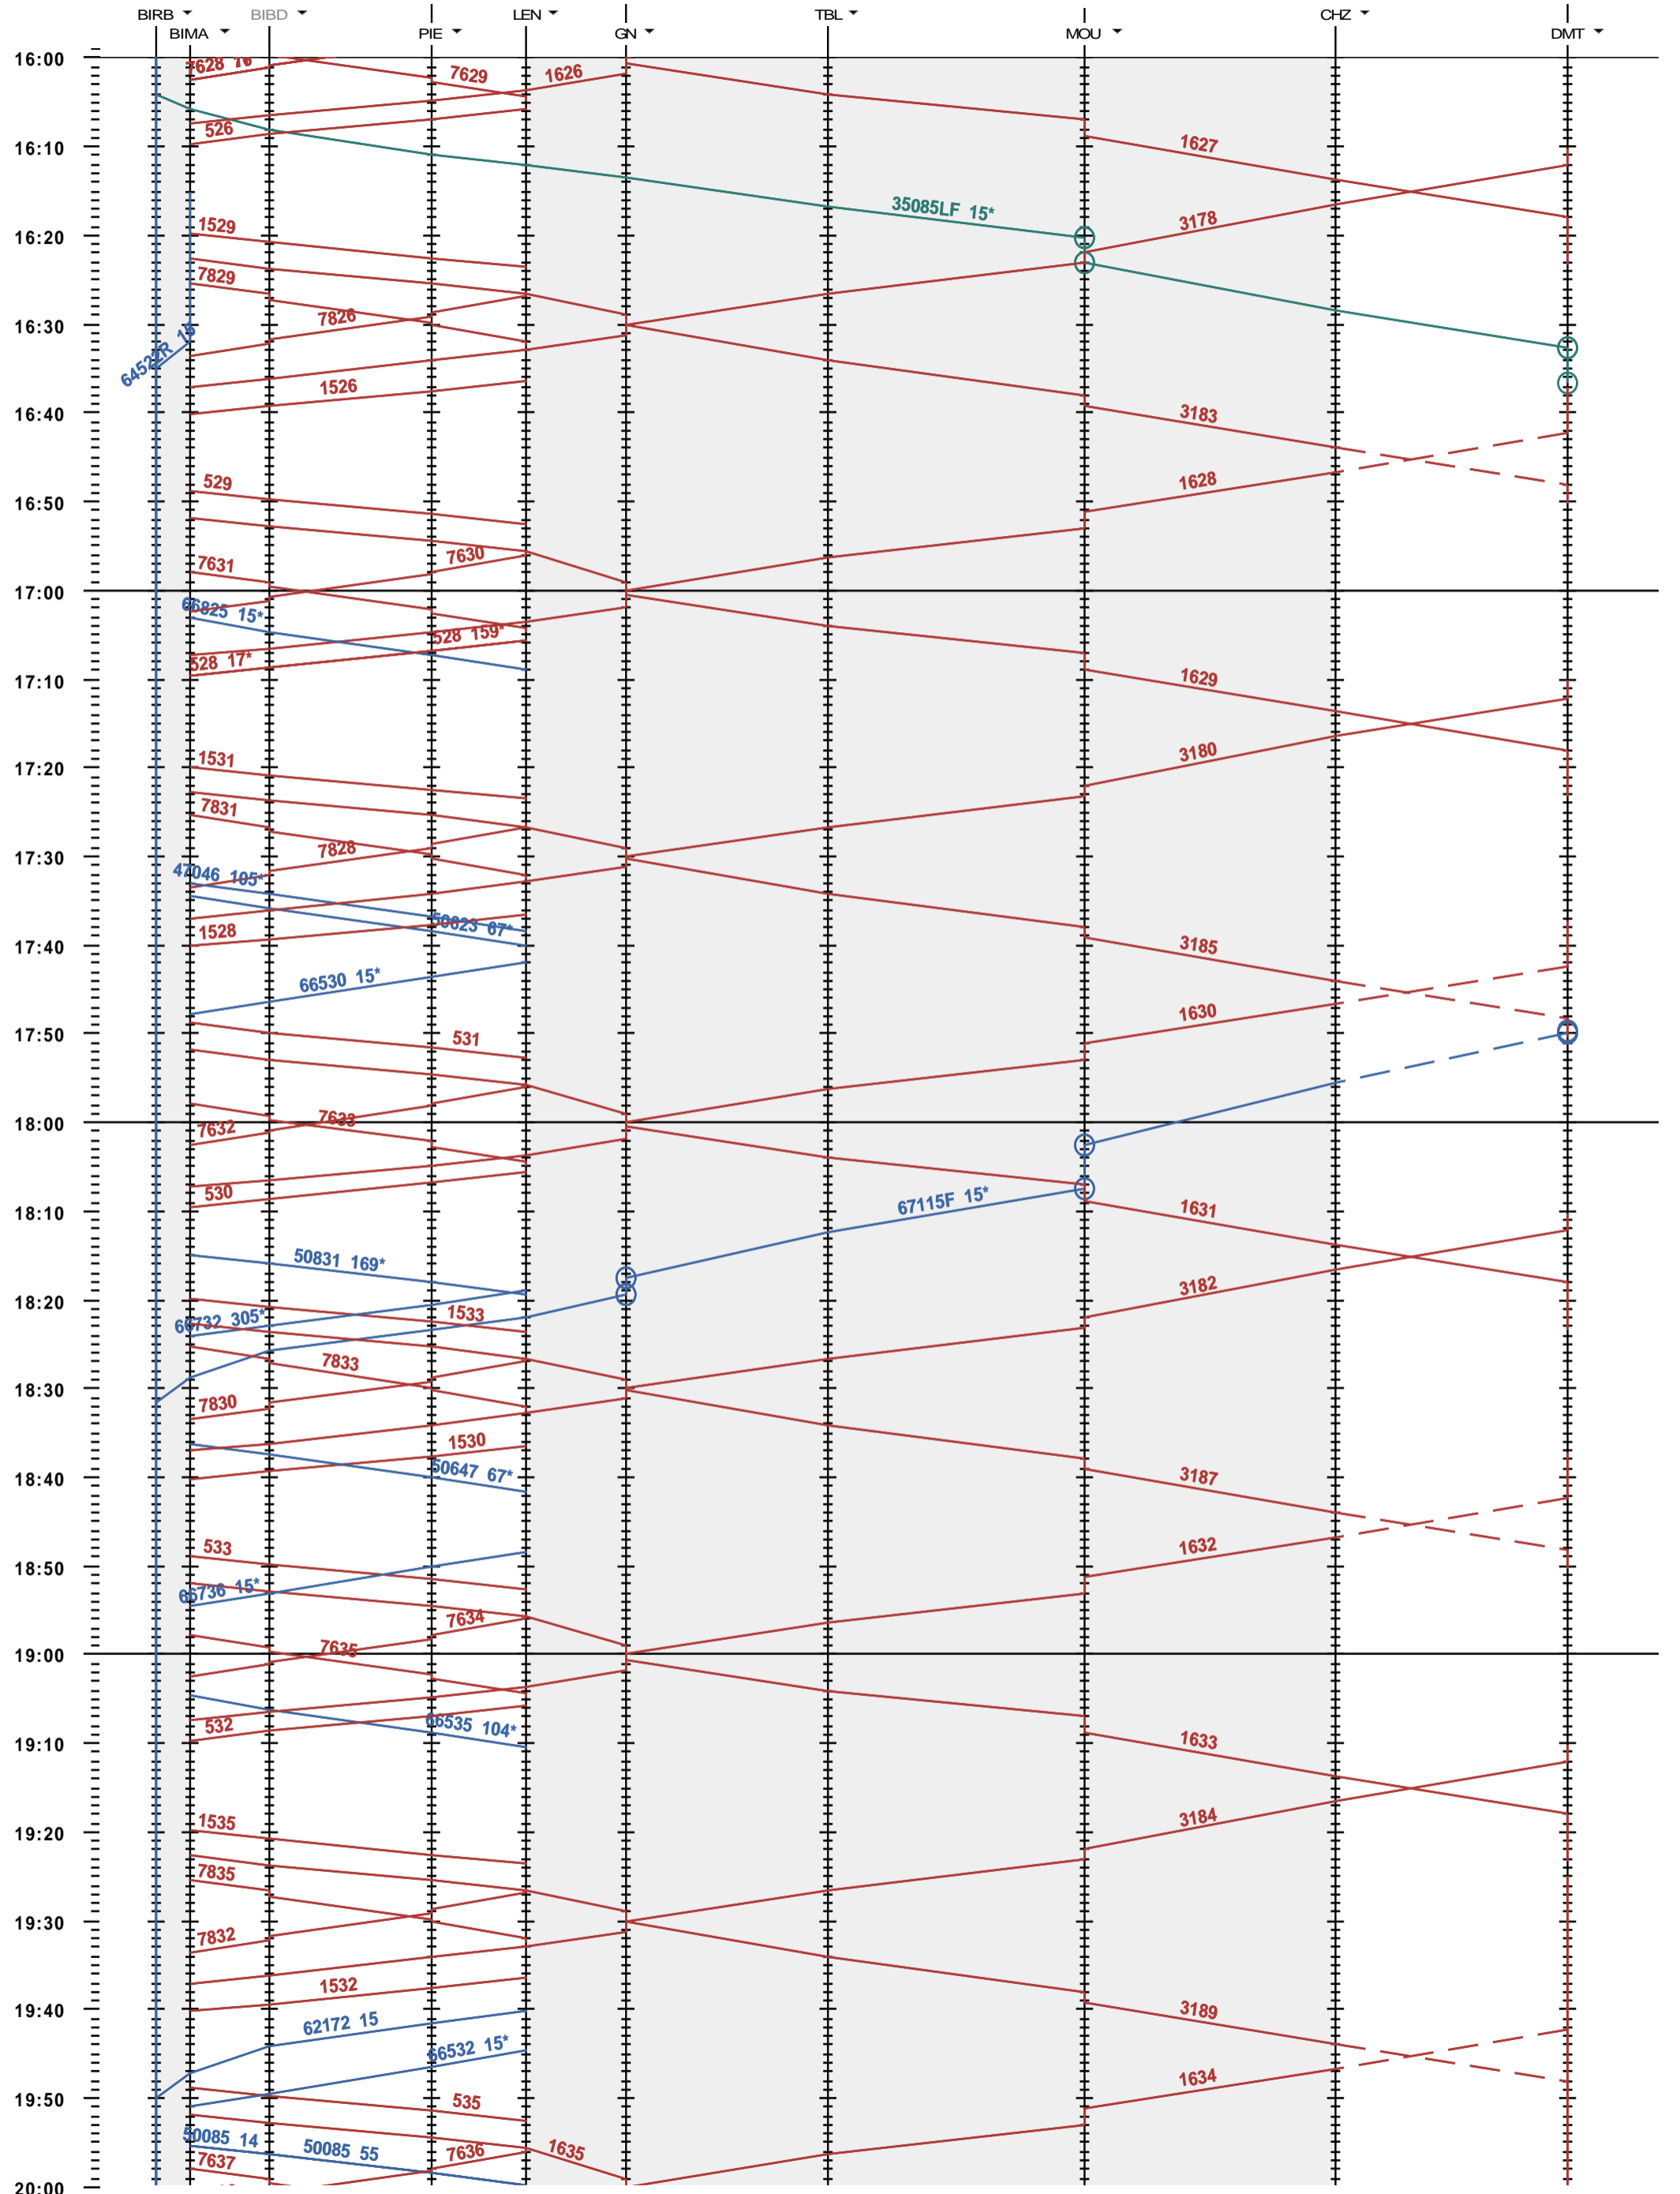

292 - Biel/Bienne RB - Grenchen Nord - Delémont

Fahrplanperiode 2018 (10.12.2017 - 08.12.2018)

Update
Gültig ab

10.12.2017

292 - Biel/Bienne RB - Grenchen Nord - Delémont

Fahrplanperiode 2018 (10.12.2017 - 08.12.2018)
 Update
 Gültig ab 10.12.2017