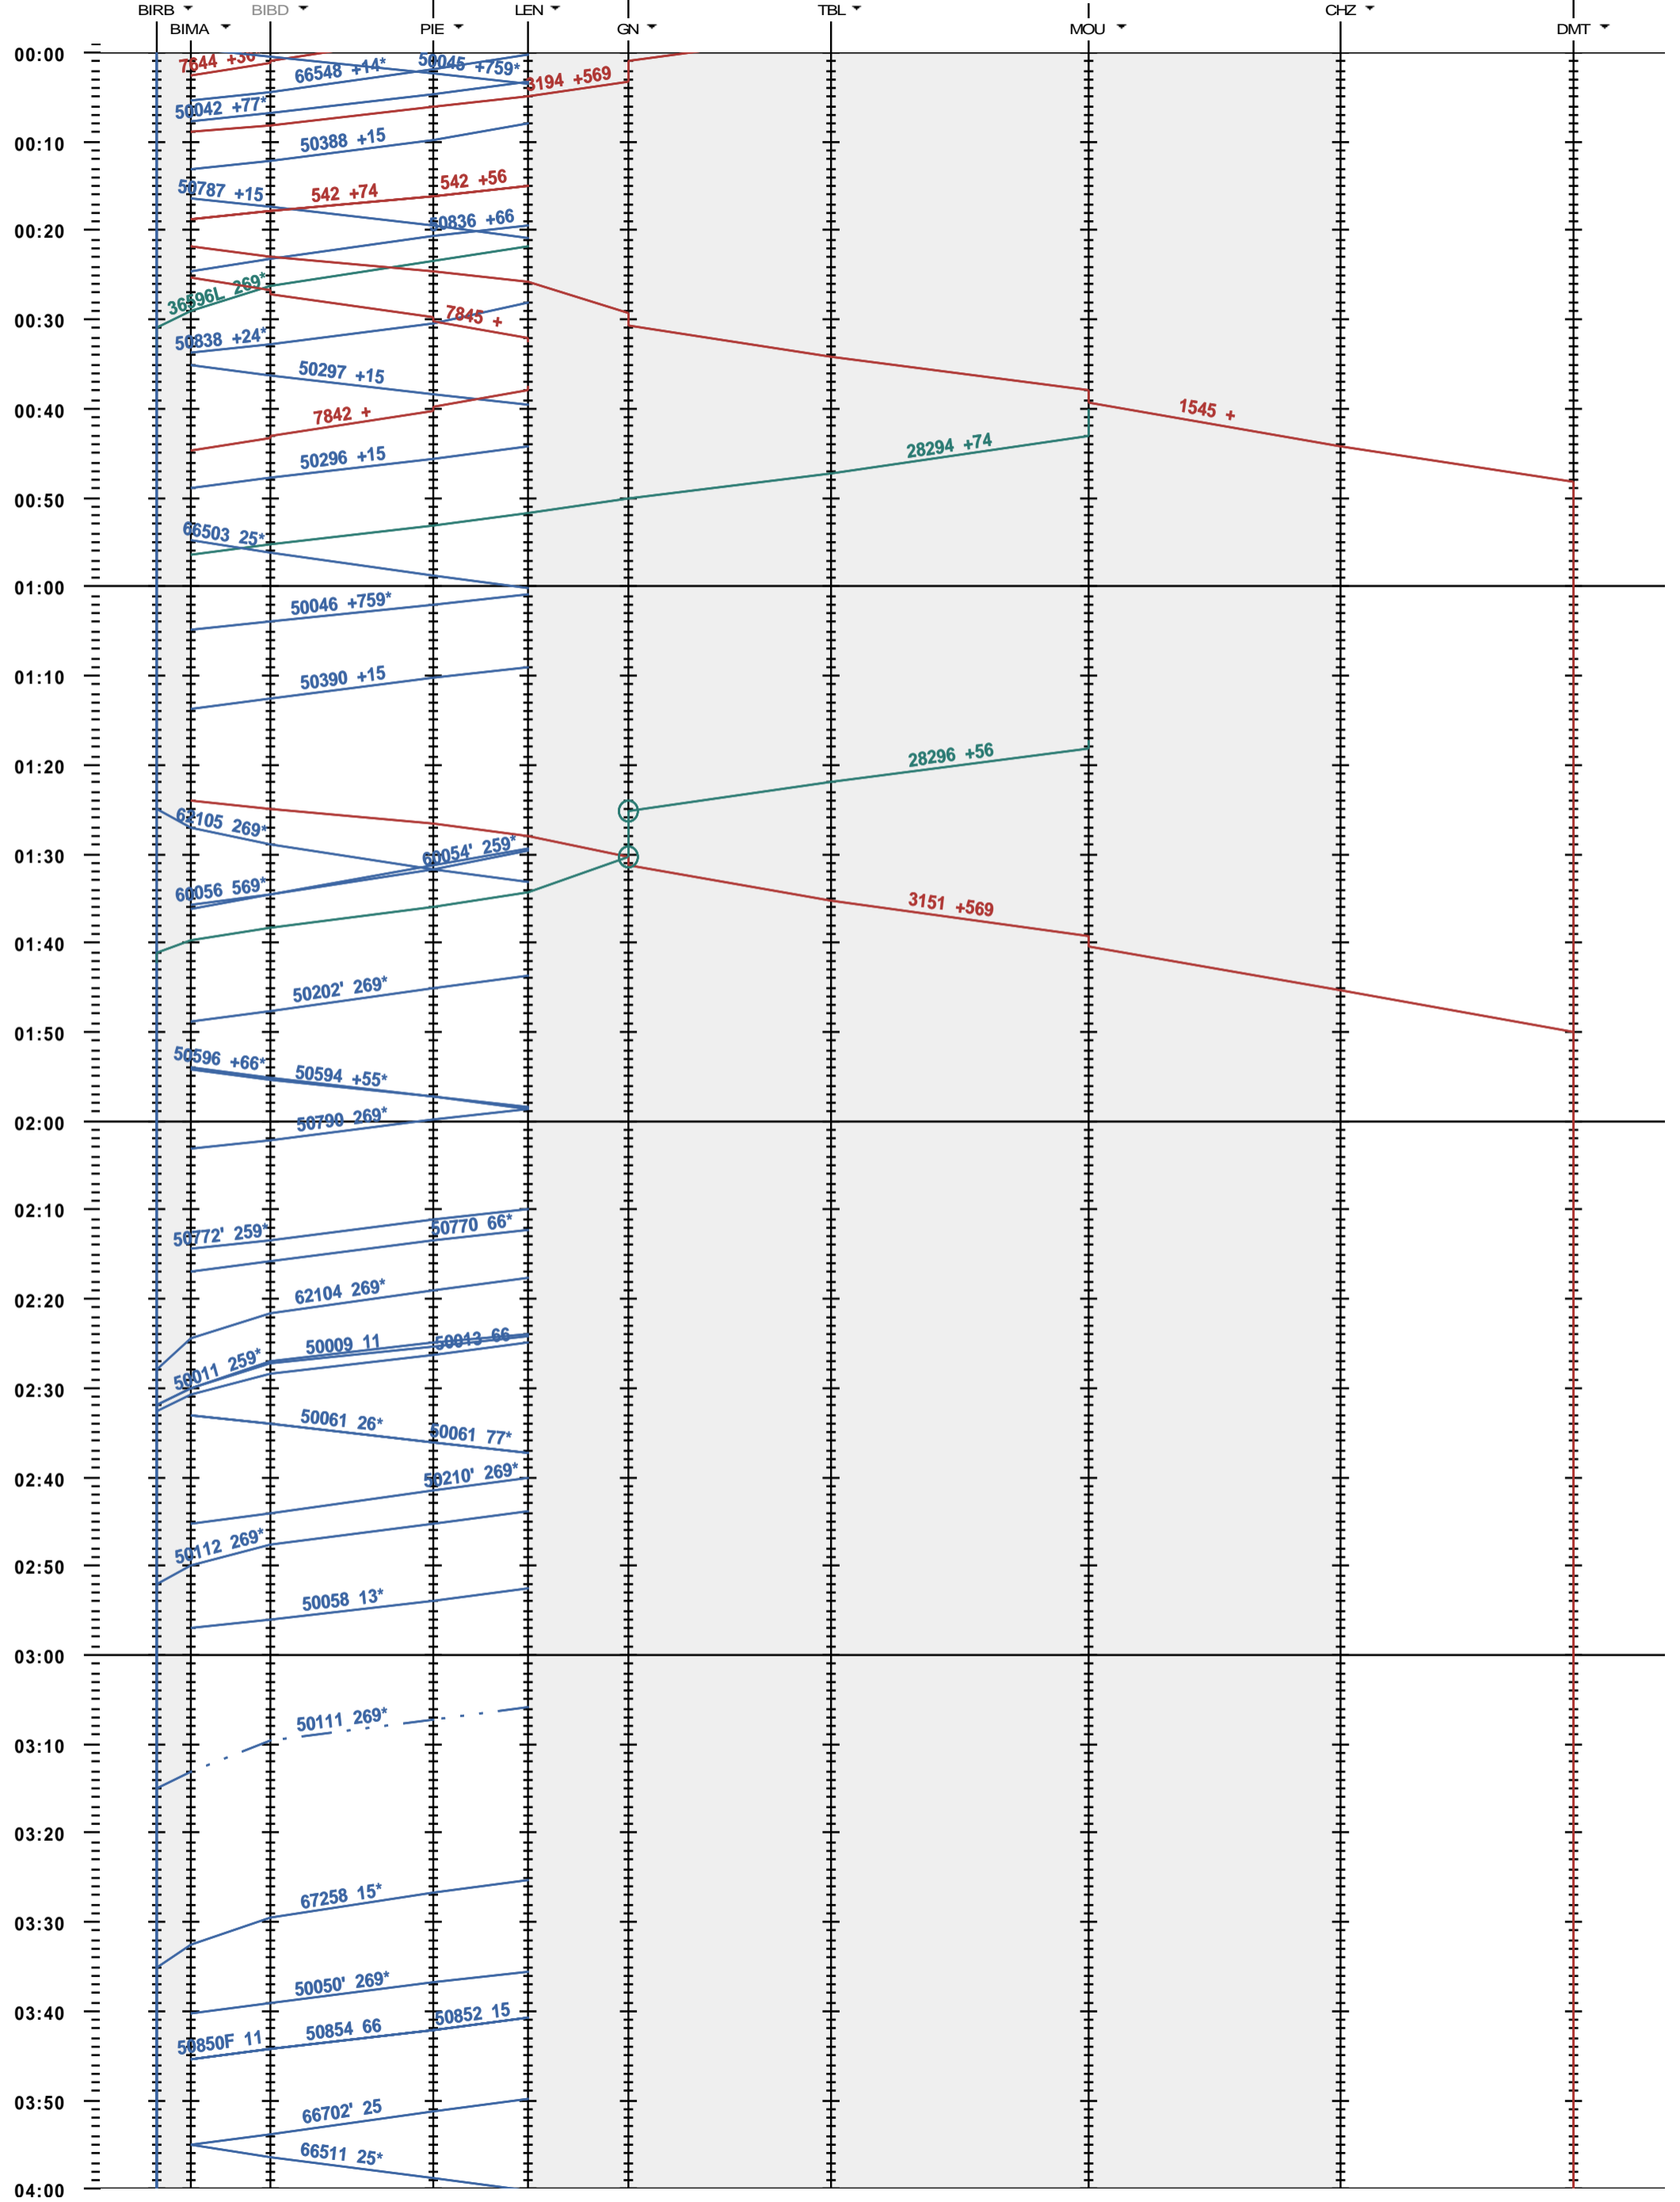

292 - Biel/Bienne RB - Grenchen Nord - Delémont

Fahrplanperiode 2018 (10.12.2017 - 08.12.2018)

Update
Gültig ab

10.12.2017

292 - Biel/Bienne RB - Grenchen Nord - Delémont

Fahrplanperiode 2018 (10.12.2017 - 08.12.2018)
 Update
 Gültig ab 10.12.2017