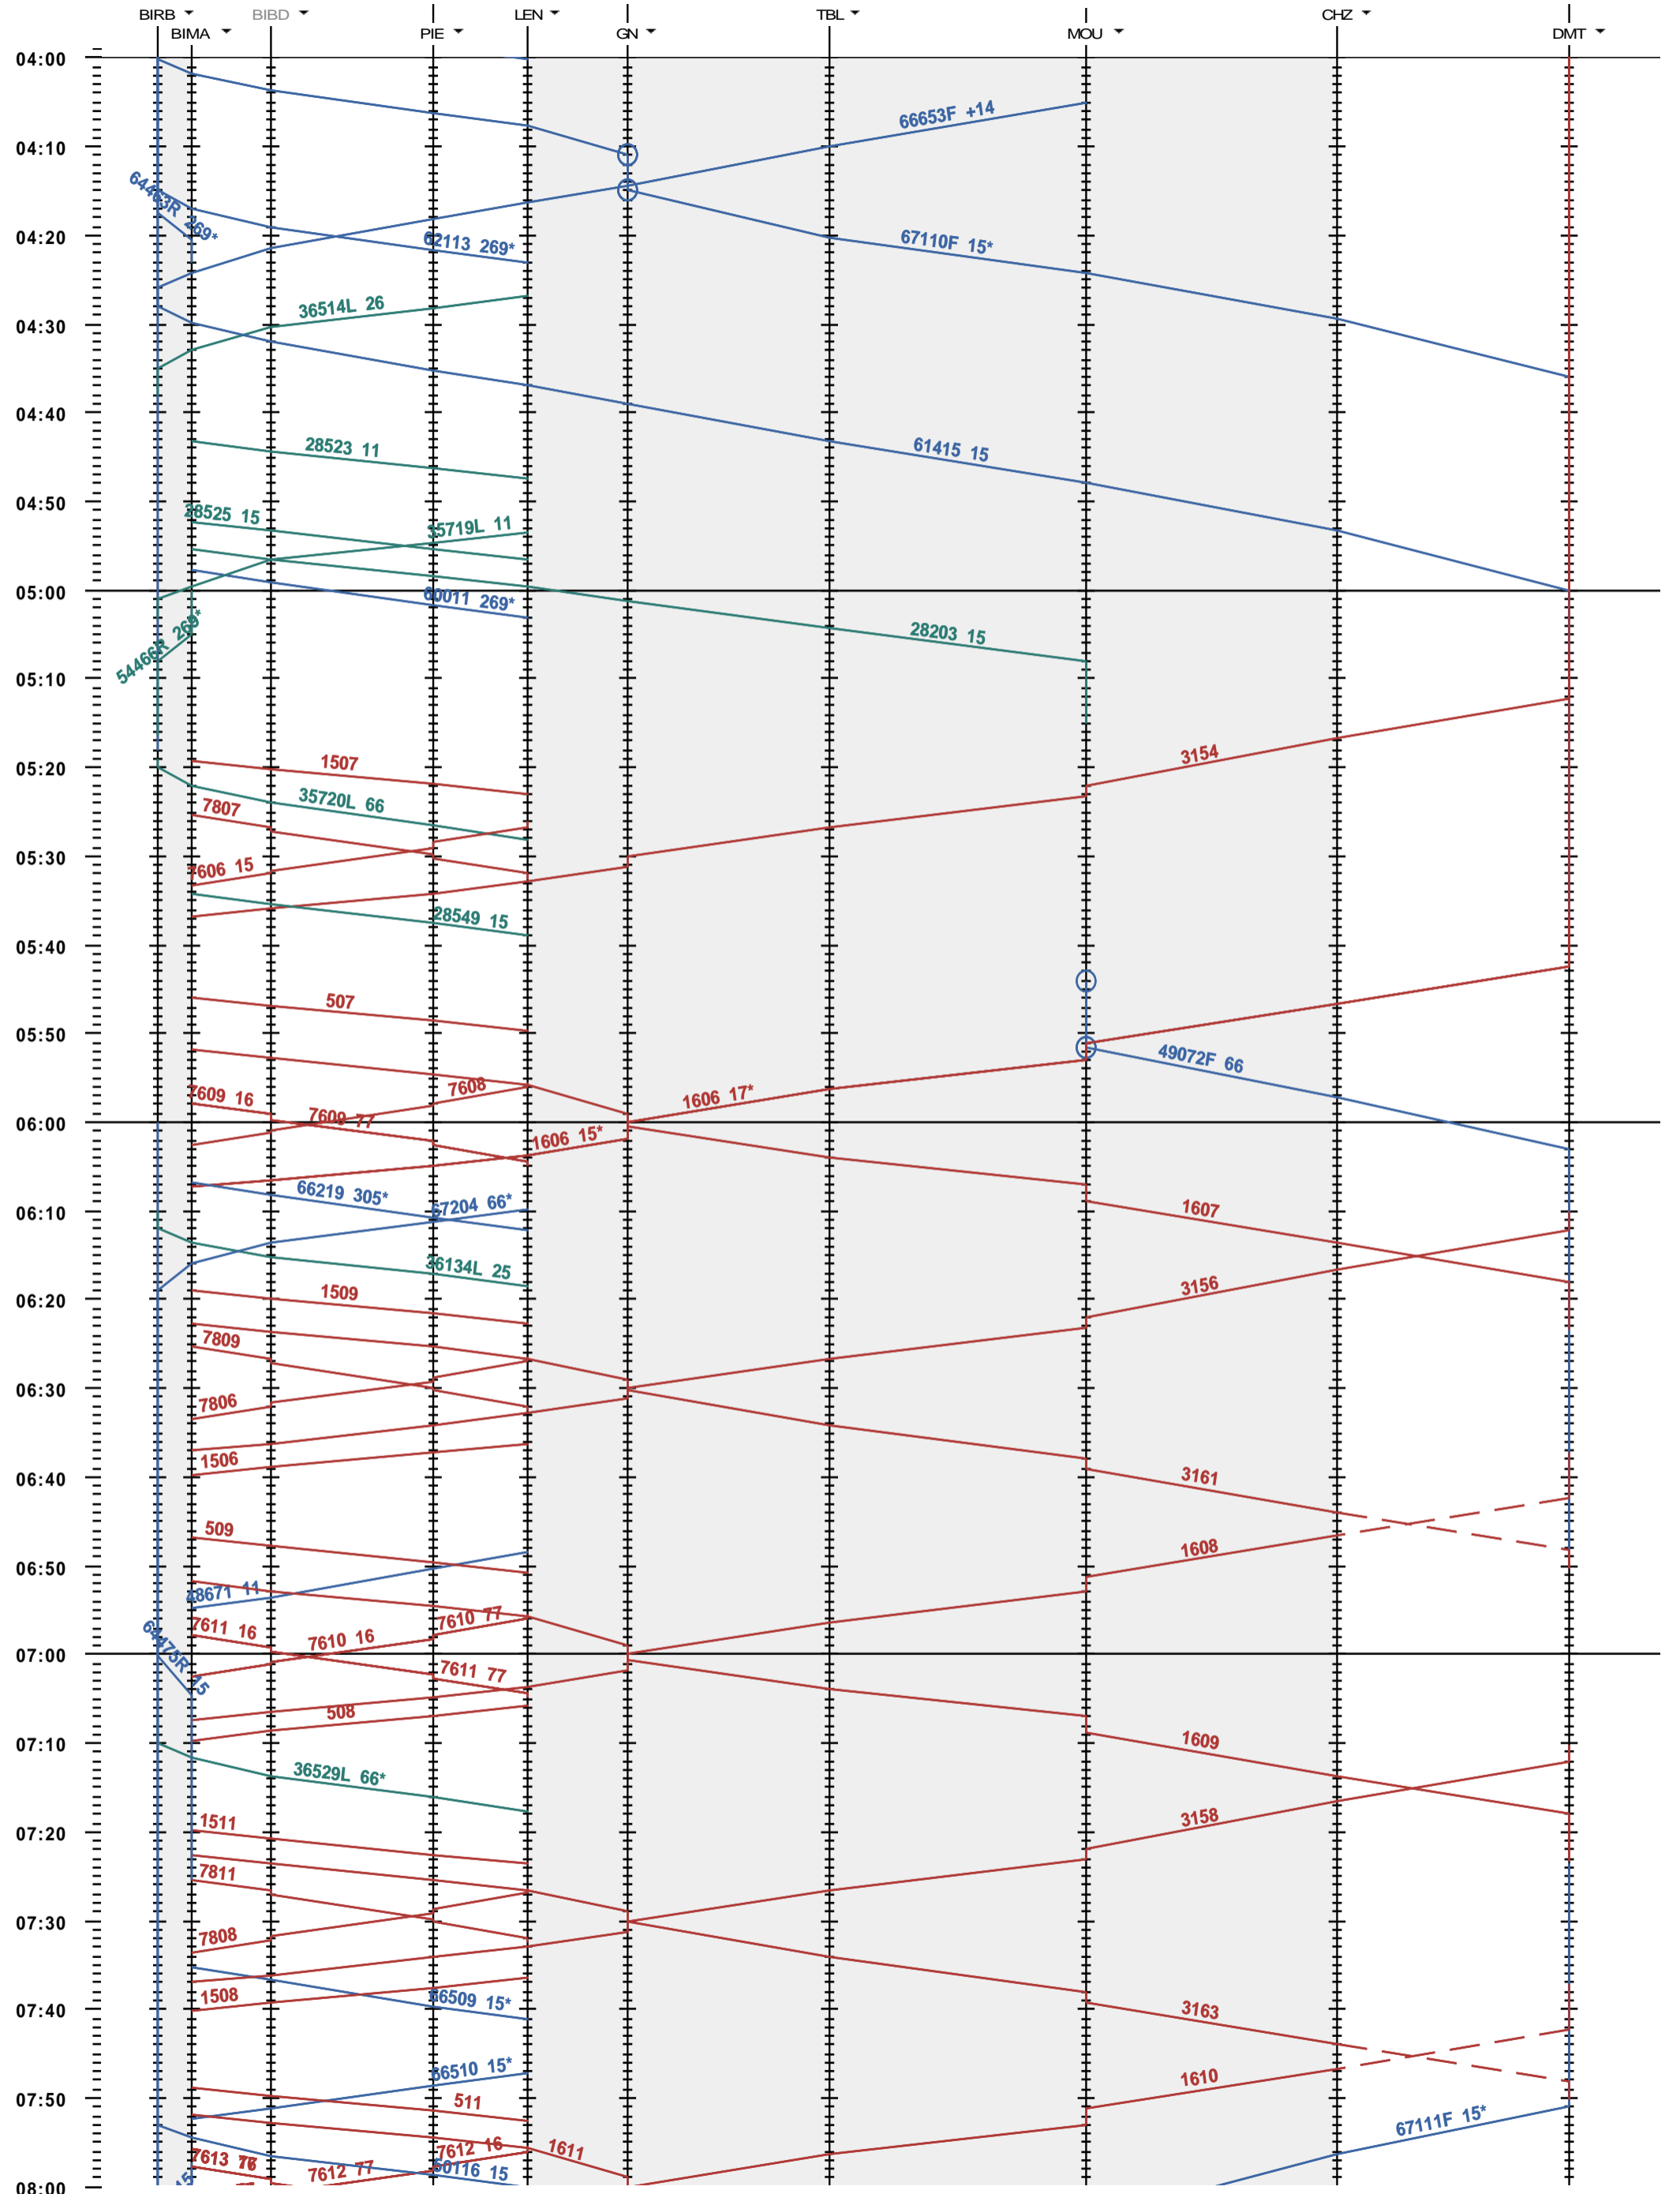

292 - Biel/Bienne RB - Grenchen Nord - Delémont

Fahrplanperiode 2018 (10.12.2017 - 08.12.2018)

Update
Gültig ab

10.12.2017

292 - Biel/Bienne RB - Grenchen Nord - Delémont

Fahrplanperiode 2018 (10.12.2017 - 08.12.2018)
 Update
 Gültig ab 10.12.2017