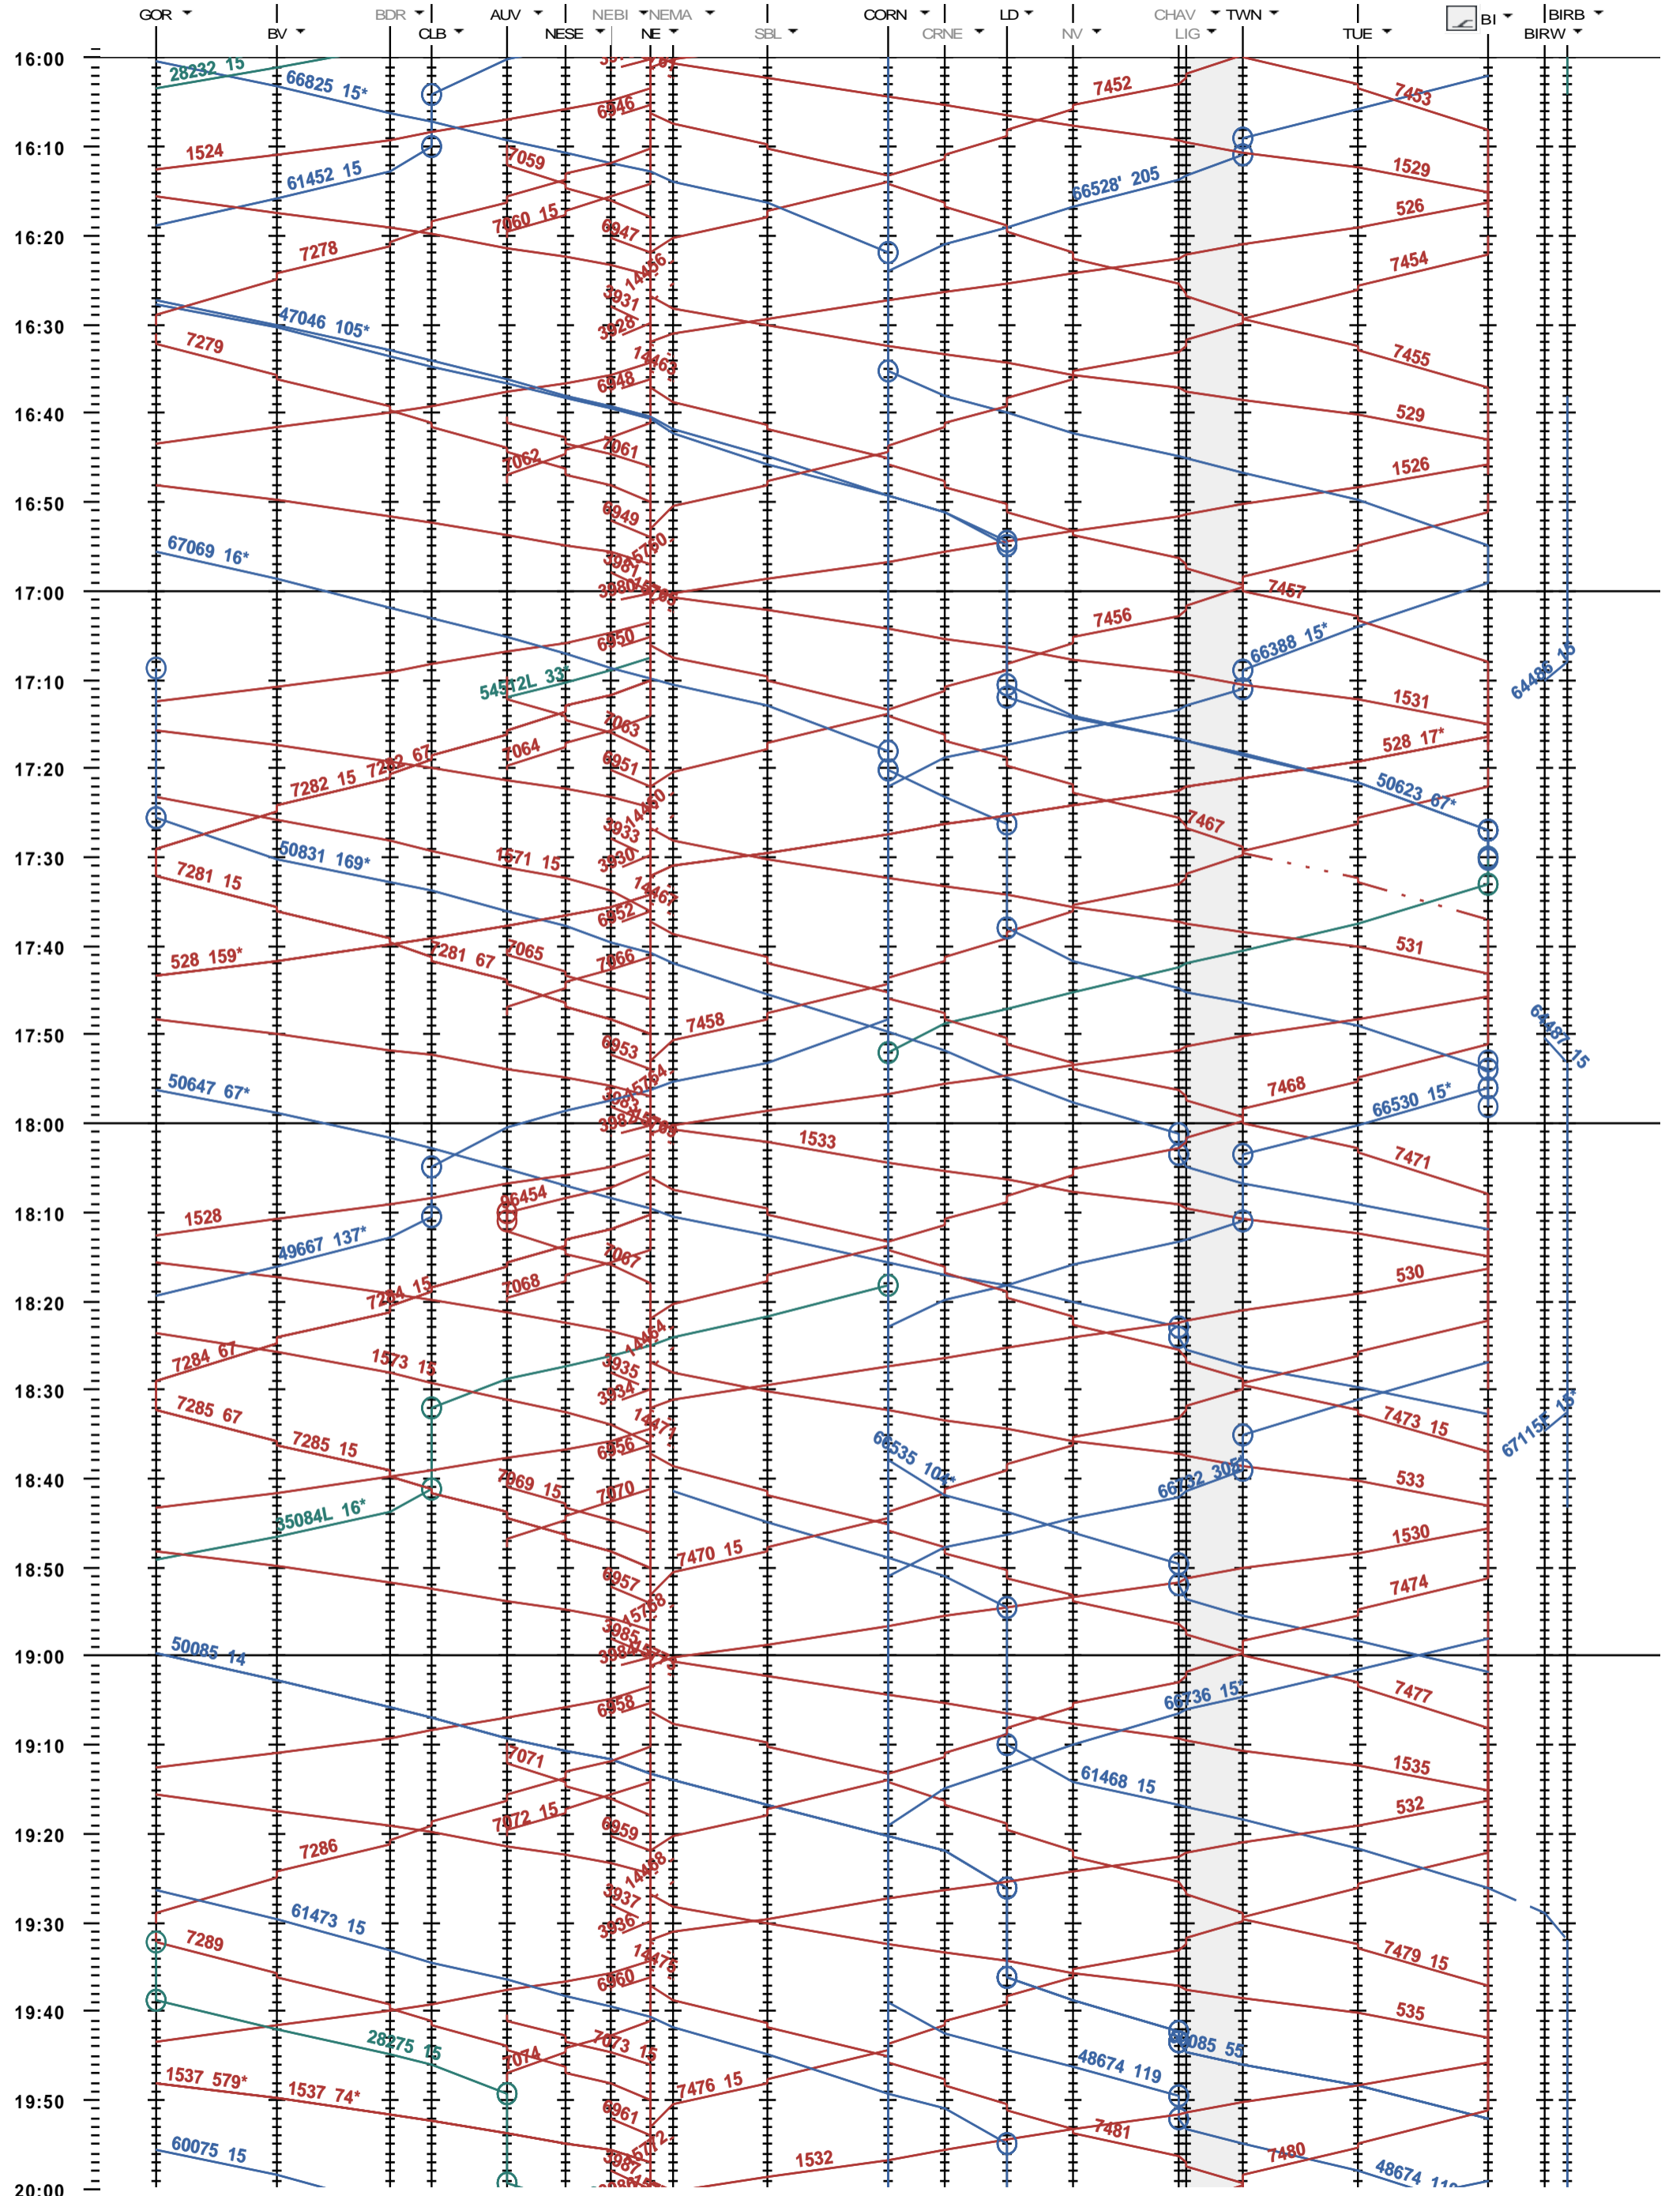

302 - Gorgier-St Aubin - Biel/Bienne - Biel/Bienne RB

Fahrplanperiode 2018 (10.12.2017 - 08.12.2018)
 Update
 Gültig ab 10.12.2017

302 - Gorgier-St Aubin - Biel/Bienne - Biel/Bienne RB

Fahrplanperiode 2018 (10.12.2017 - 08.12.2018)
 Update
 Gültig ab 10.12.2017

302 - Gorgier-St Aubin - Biel/Bienne - Biel/Bienne RB

Fahrplanperiode 2018 (10.12.2017 - 08.12.2018)

Update

Gültig ab 10.12.2017

302 - Gorgier-St Aubin - Biel/Bienne - Biel/Bienne RB

Fahrplanperiode 2018 (10.12.2017 - 08.12.2018)

Update
Gültig ab

10.12.2017

302 - Gorgier-St Aubin - Biel/Bienne - Biel/Bienne RB

Fahrplanperiode 2018 (10.12.2017 - 08.12.2018)

Update

Gültig ab 10.12.2017

302 - Gorgier-St Aubin - Biel/Bienne - Biel/Bienne RB

Fahrplanperiode 2018 (10.12.2017 - 08.12.2018)

Update

Gültig ab 10.12.2017