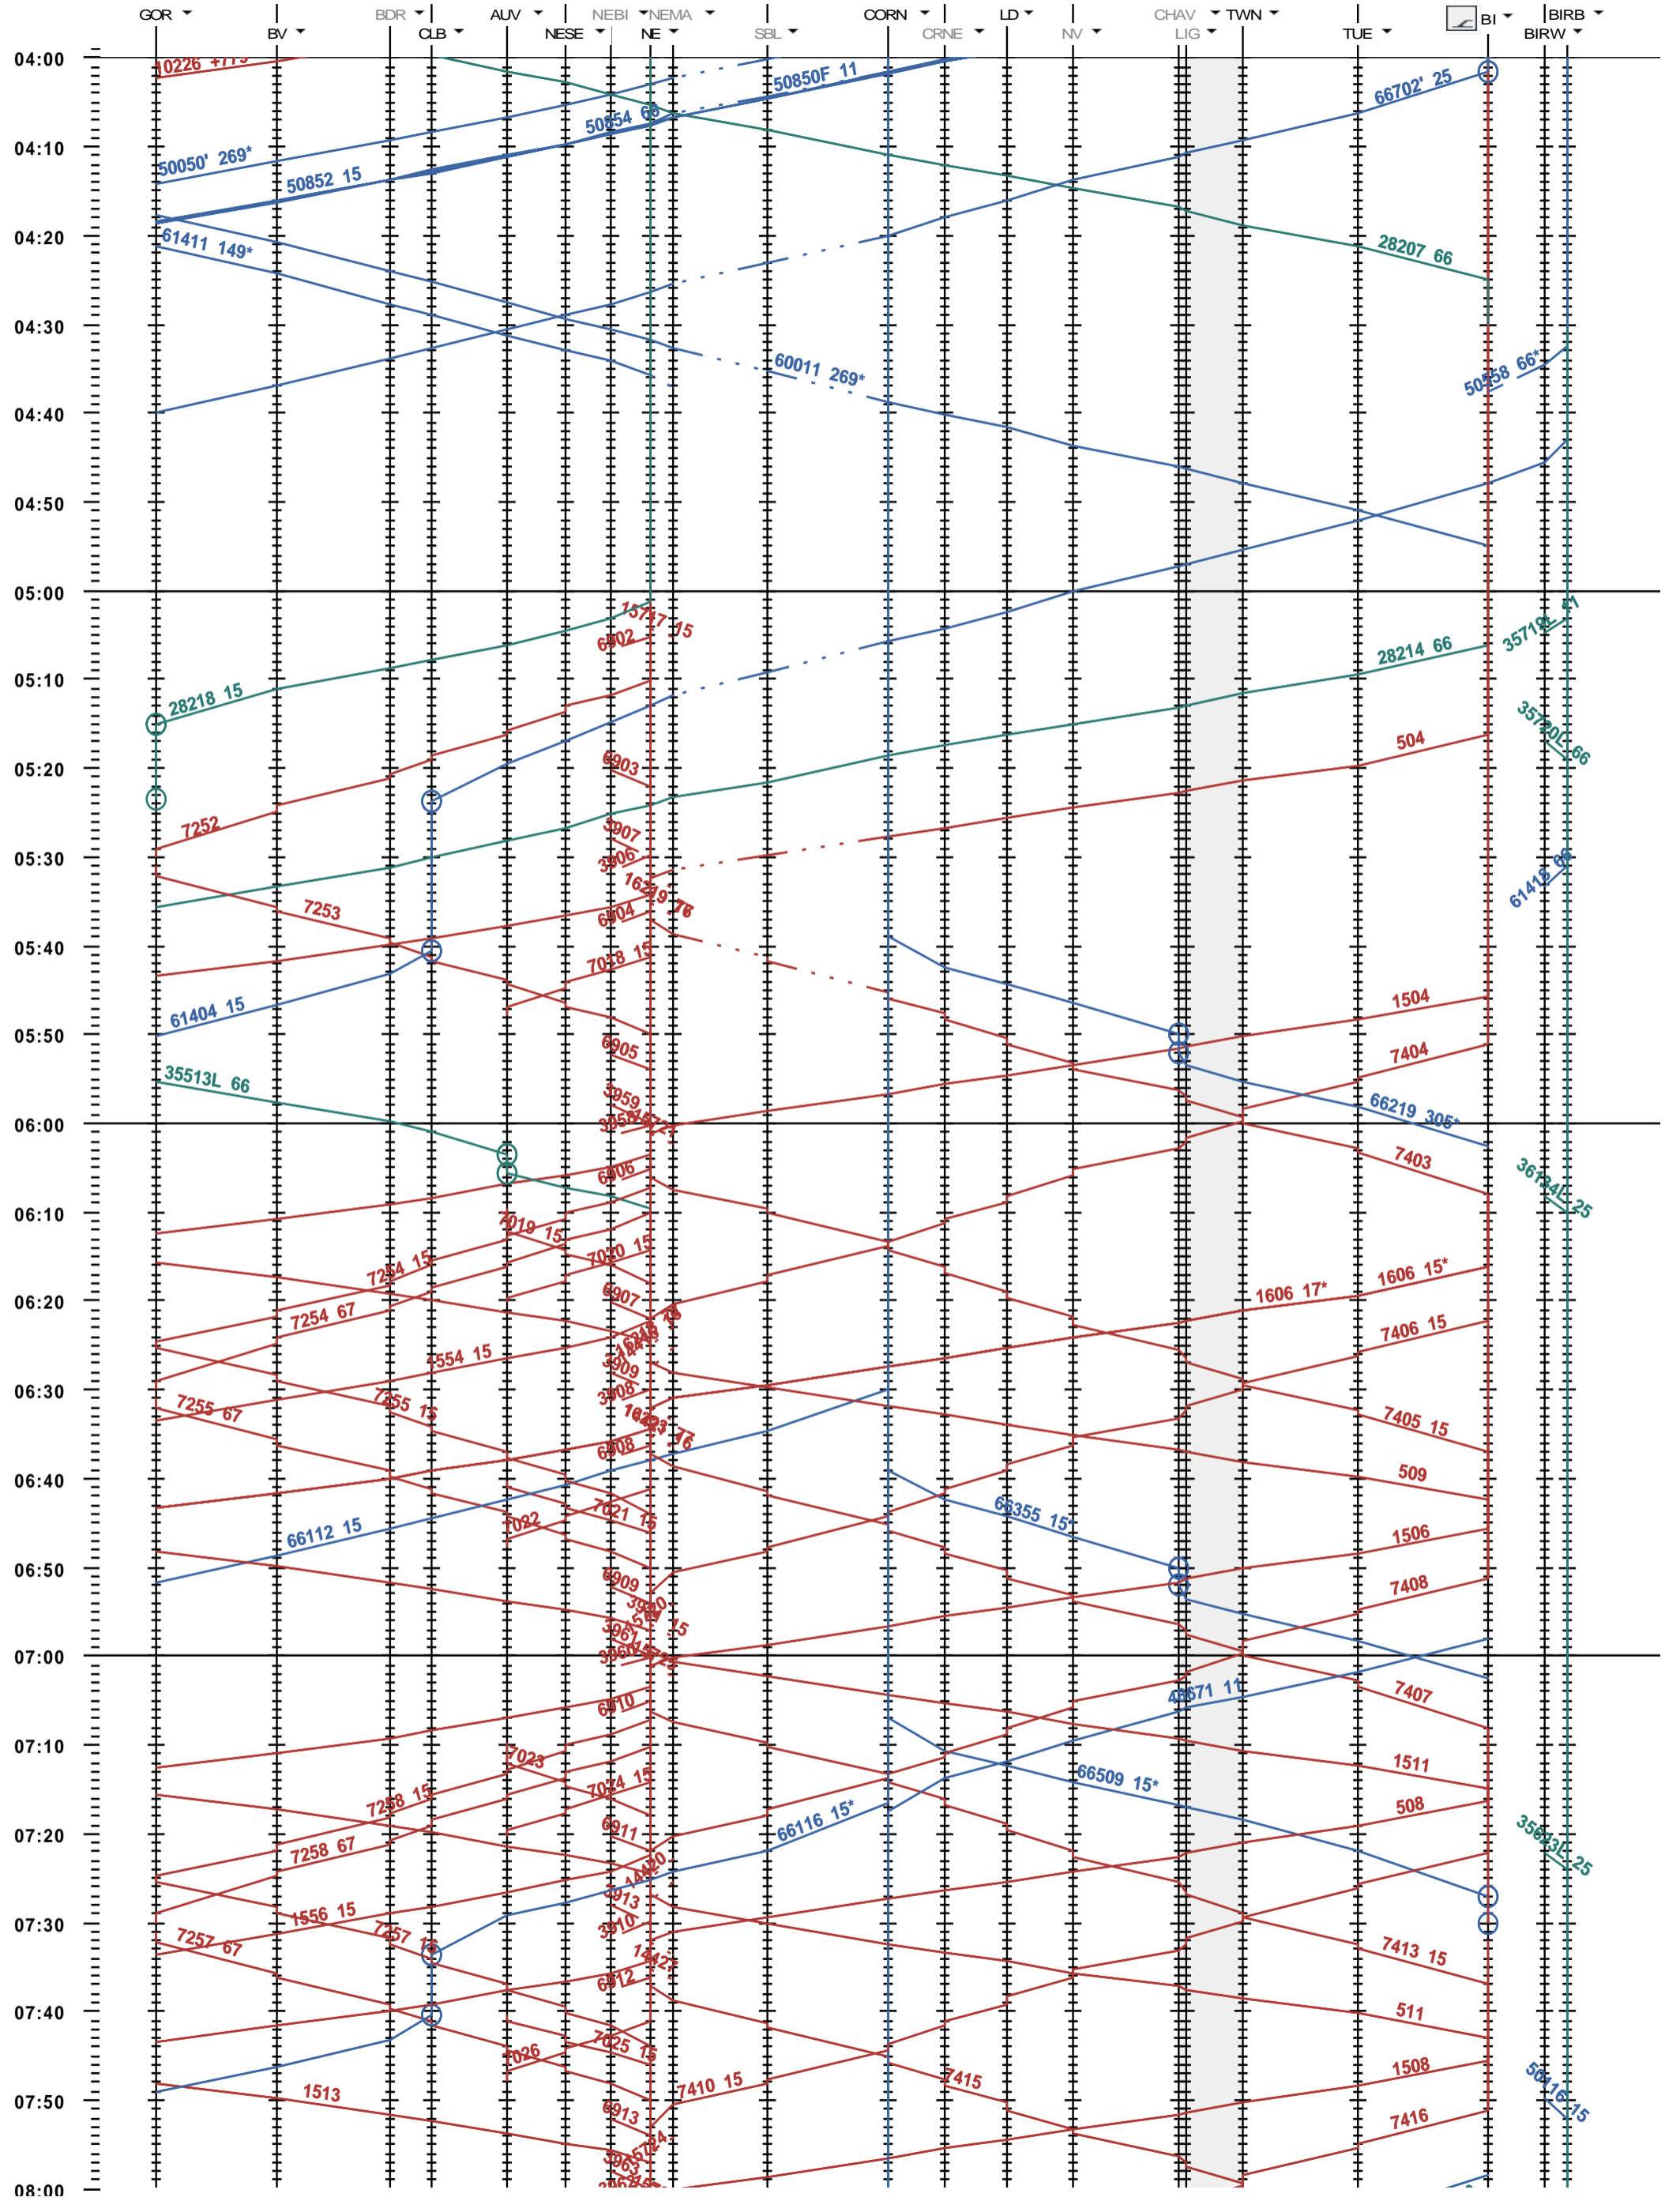

302 - Gorgier-St Aubin - Biel/Bienne - Biel/Bienne RB

Fahrplanperiode 2018 (10.12.2017 - 08.12.2018)
 Update
 Gültig ab 10.12.2017

302 - Gorgier-St Aubin - Biel/Bienne - Biel/Bienne RB

Fahrplanperiode 2018 (10.12.2017 - 08.12.2018)
 Update
 Gültig ab 10.12.2017

302 - Gorgier-St Aubin - Biel/Bienne - Biel/Bienne RB

Fahrplanperiode 2018 (10.12.2017 - 08.12.2018)

Update

Gültig ab 10.12.2017

302 - Gorgier-St Aubin - Biel/Bienne - Biel/Bienne RB

Fahrplanperiode 2018 (10.12.2017 - 08.12.2018)

Update
Gültig ab

10.12.2017

302 - Gorgier-St Aubin - Biel/Bienne - Biel/Bienne RB

Fahrplanperiode 2018 (10.12.2017 - 08.12.2018)

Update

Gültig ab 10.12.2017

302 - Gorgier-St Aubin - Biel/Bienne - Biel/Bienne RB

Fahrplanperiode 2018 (10.12.2017 - 08.12.2018)

Update

Gültig ab 10.12.2017