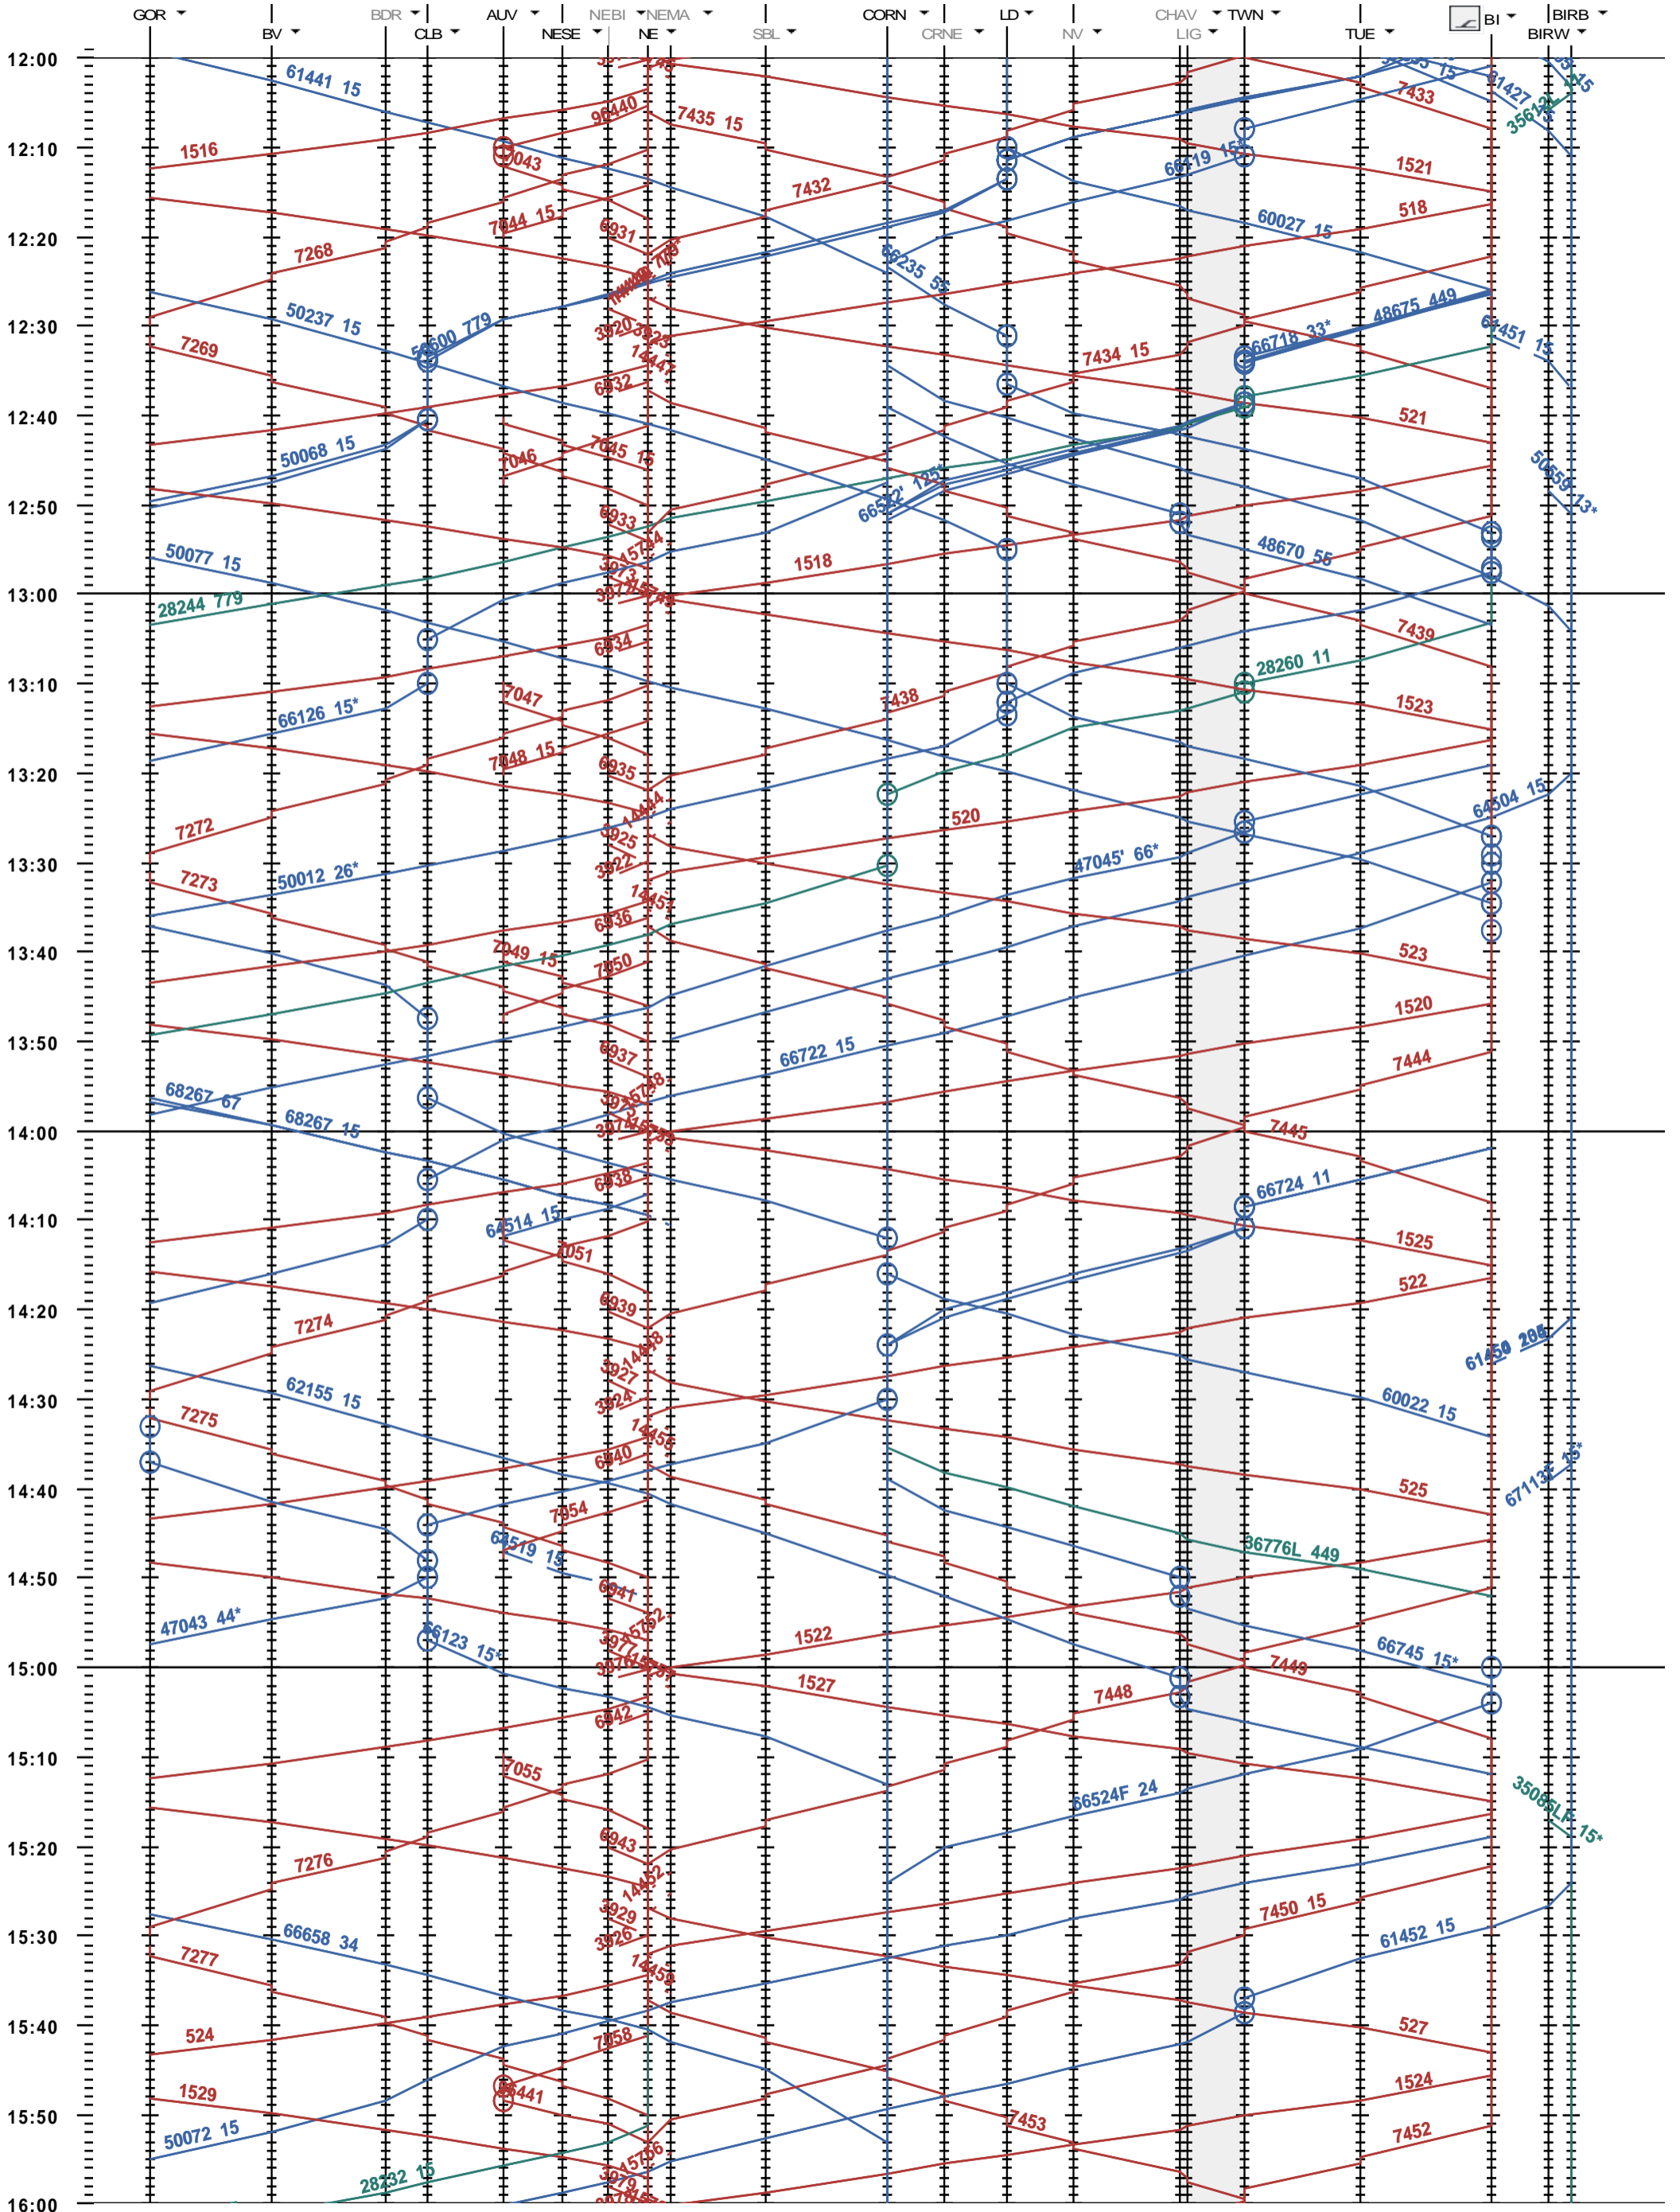

302 - Gorgier-St Aubin - Biel/Bienne - Biel/Bienne RB

Fahrplanperiode 2018 (10.12.2017 - 08.12.2018)
 Update
 Gültig ab 10.12.2017

302 - Gorgier-St Aubin - Biel/Bienne - Biel/Bienne RB

Fahrplanperiode 2018 (10.12.2017 - 08.12.2018)
 Update
 Gültig ab 10.12.2017

302 - Gorgier-St Aubin - Biel/Bienne - Biel/Bienne RB

Fahrplanperiode 2018 (10.12.2017 - 08.12.2018)

Update

Gültig ab 10.12.2017

302 - Gorgier-St Aubin - Biel/Bienne - Biel/Bienne RB

Fahrplanperiode 2018 (10.12.2017 - 08.12.2018)

Update
Gültig ab

10.12.2017

302 - Gorgier-St Aubin - Biel/Bienne - Biel/Bienne RB

Fahrplanperiode 2018 (10.12.2017 - 08.12.2018)

Update

Gültig ab 10.12.2017

302 - Gorgier-St Aubin - Biel/Bienne - Biel/Bienne RB

Fahrplanperiode 2018 (10.12.2017 - 08.12.2018)

Update

Gültig ab 10.12.2017