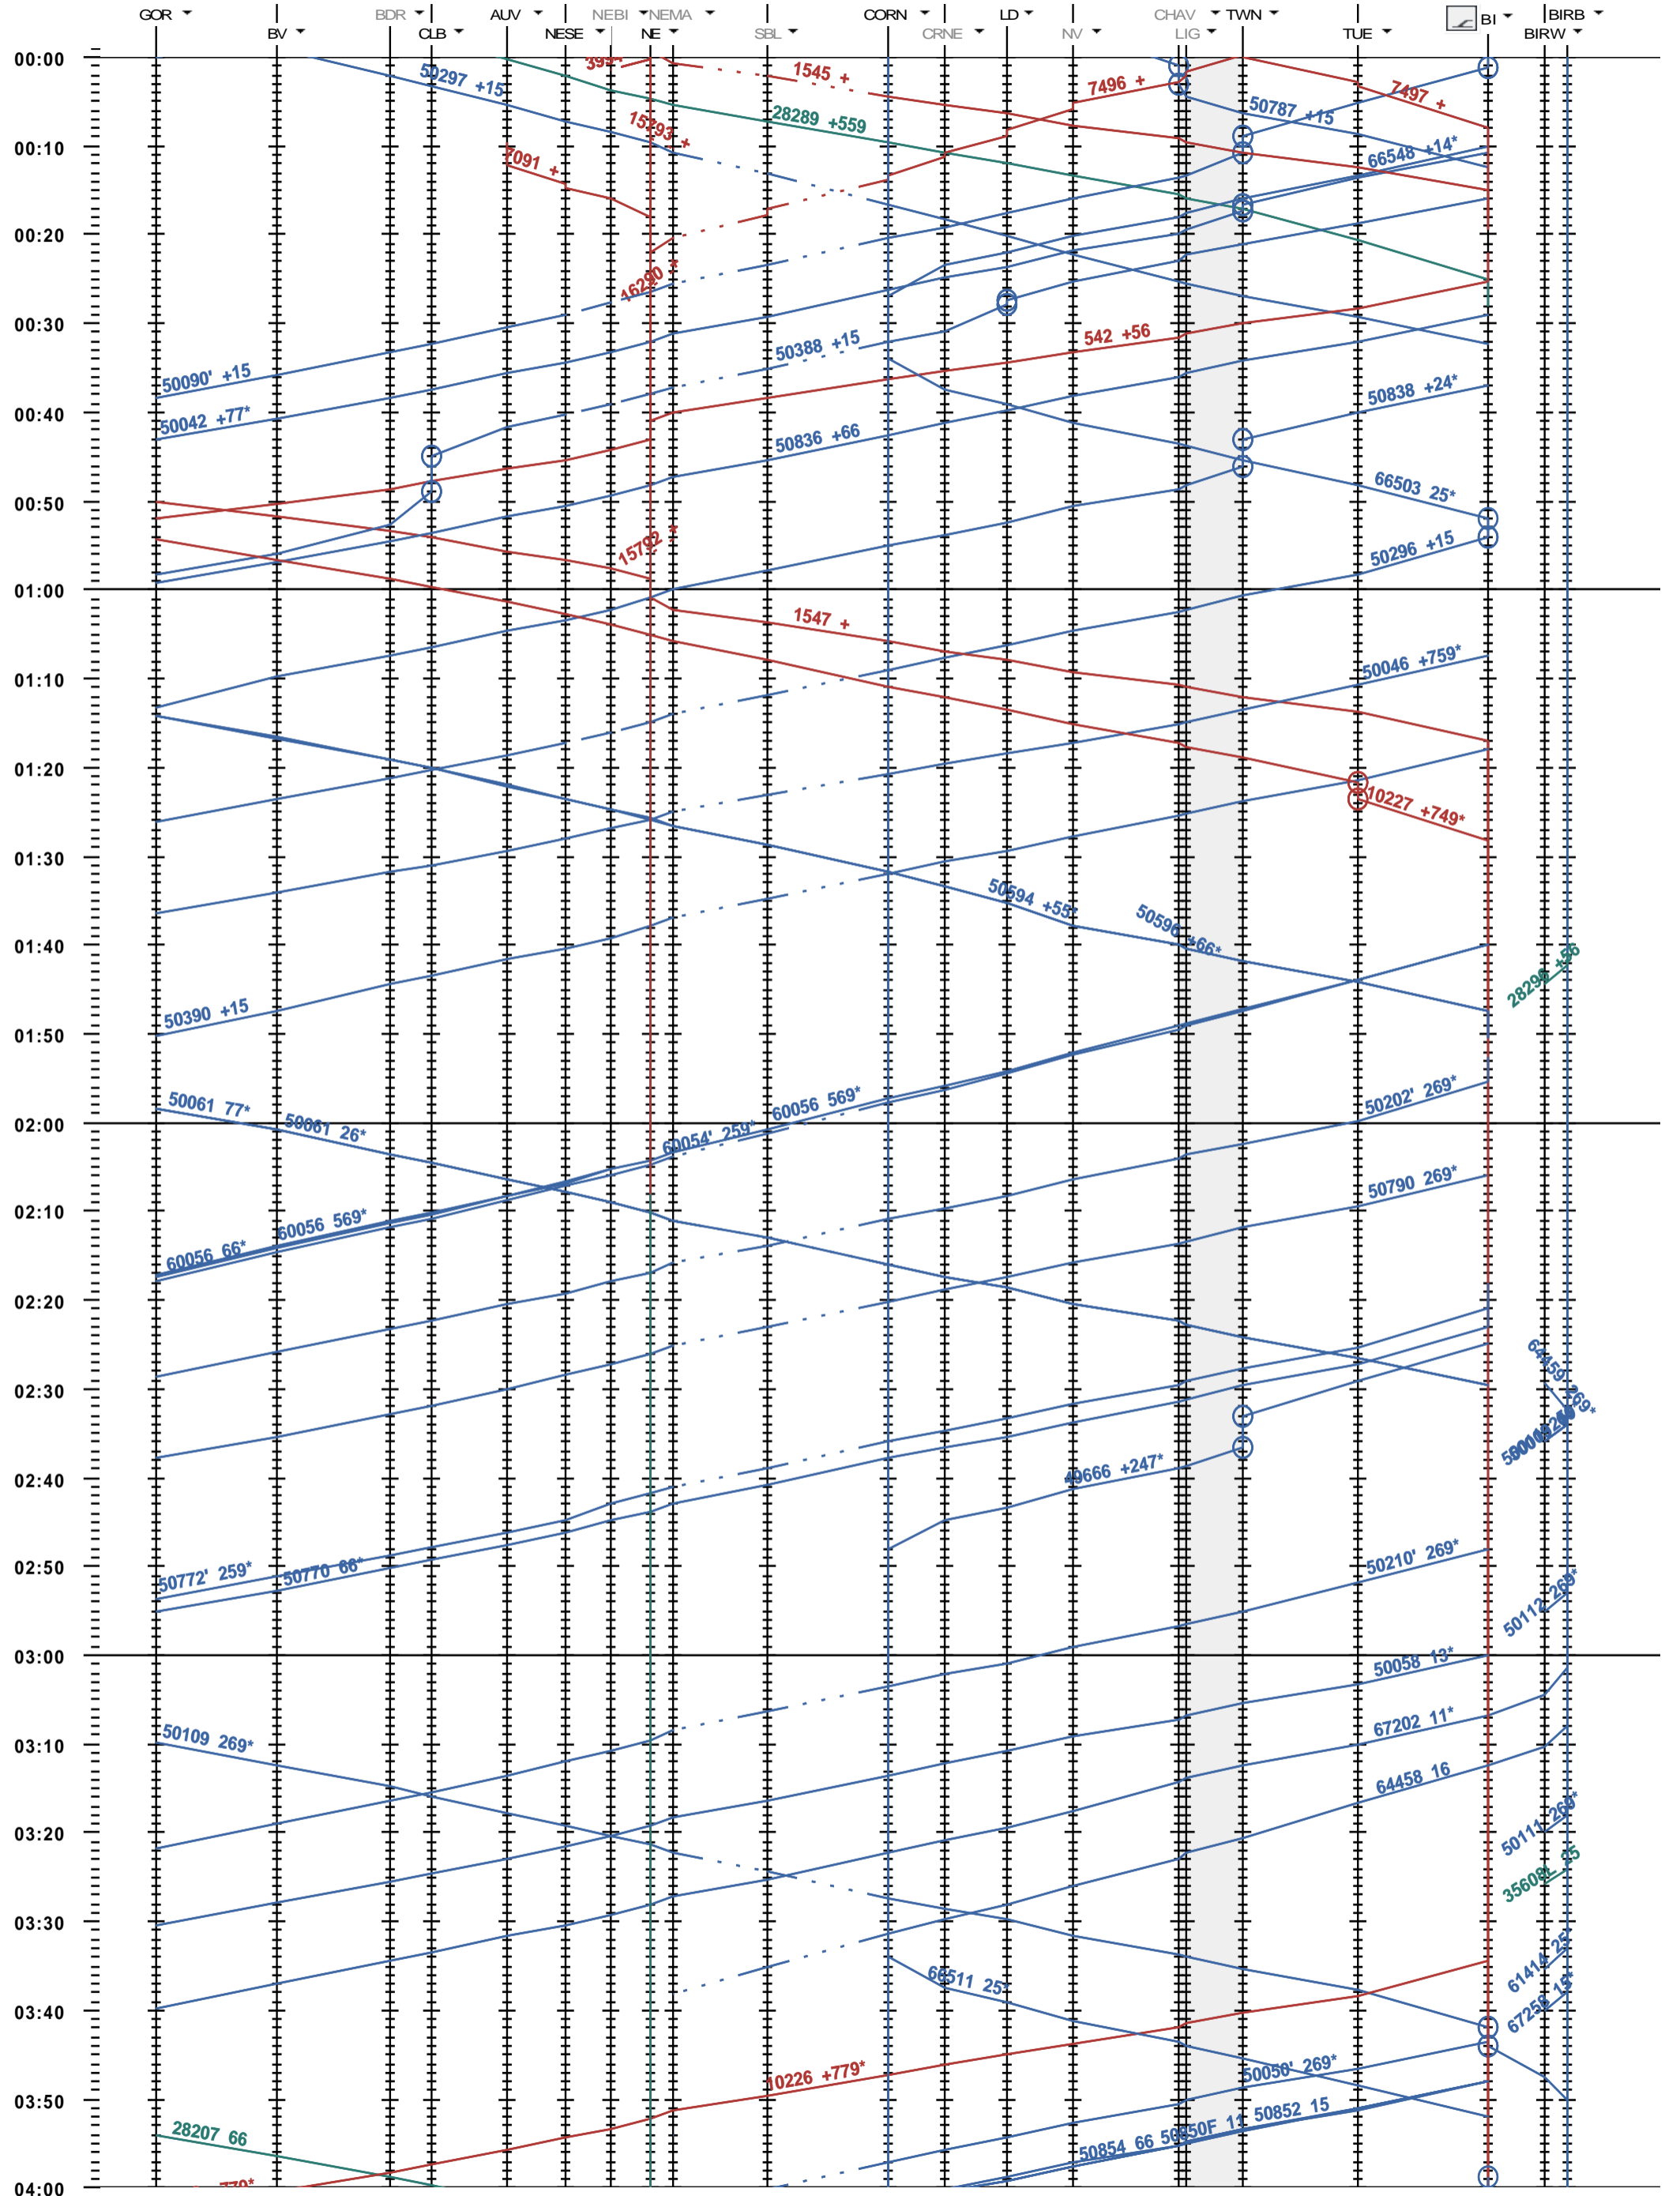

302 - Gorgier-St Aubin - Biel/Bienne - Biel/Bienne RB

Fahrplanperiode 2018 (10.12.2017 - 08.12.2018)
 Update
 Gültig ab 10.12.2017

302 - Gorgier-St Aubin - Biel/Bienne - Biel/Bienne RB

Fahrplanperiode 2018 (10.12.2017 - 08.12.2018)
 Update
 Gültig ab 10.12.2017

302 - Gorgier-St Aubin - Biel/Bienne - Biel/Bienne RB

Fahrplanperiode 2018 (10.12.2017 - 08.12.2018)

Update

Gültig ab 10.12.2017

302 - Gorgier-St Aubin - Biel/Bienne - Biel/Bienne RB

Fahrplanperiode 2018 (10.12.2017 - 08.12.2018)

Update
Gültig ab

10.12.2017

302 - Gorgier-St Aubin - Biel/Bienne - Biel/Bienne RB

Fahrplanperiode 2018 (10.12.2017 - 08.12.2018)

Update

Gültig ab 10.12.2017

302 - Gorgier-St Aubin - Biel/Bienne - Biel/Bienne RB

Fahrplanperiode 2018 (10.12.2017 - 08.12.2018)

Update

Gültig ab 10.12.2017