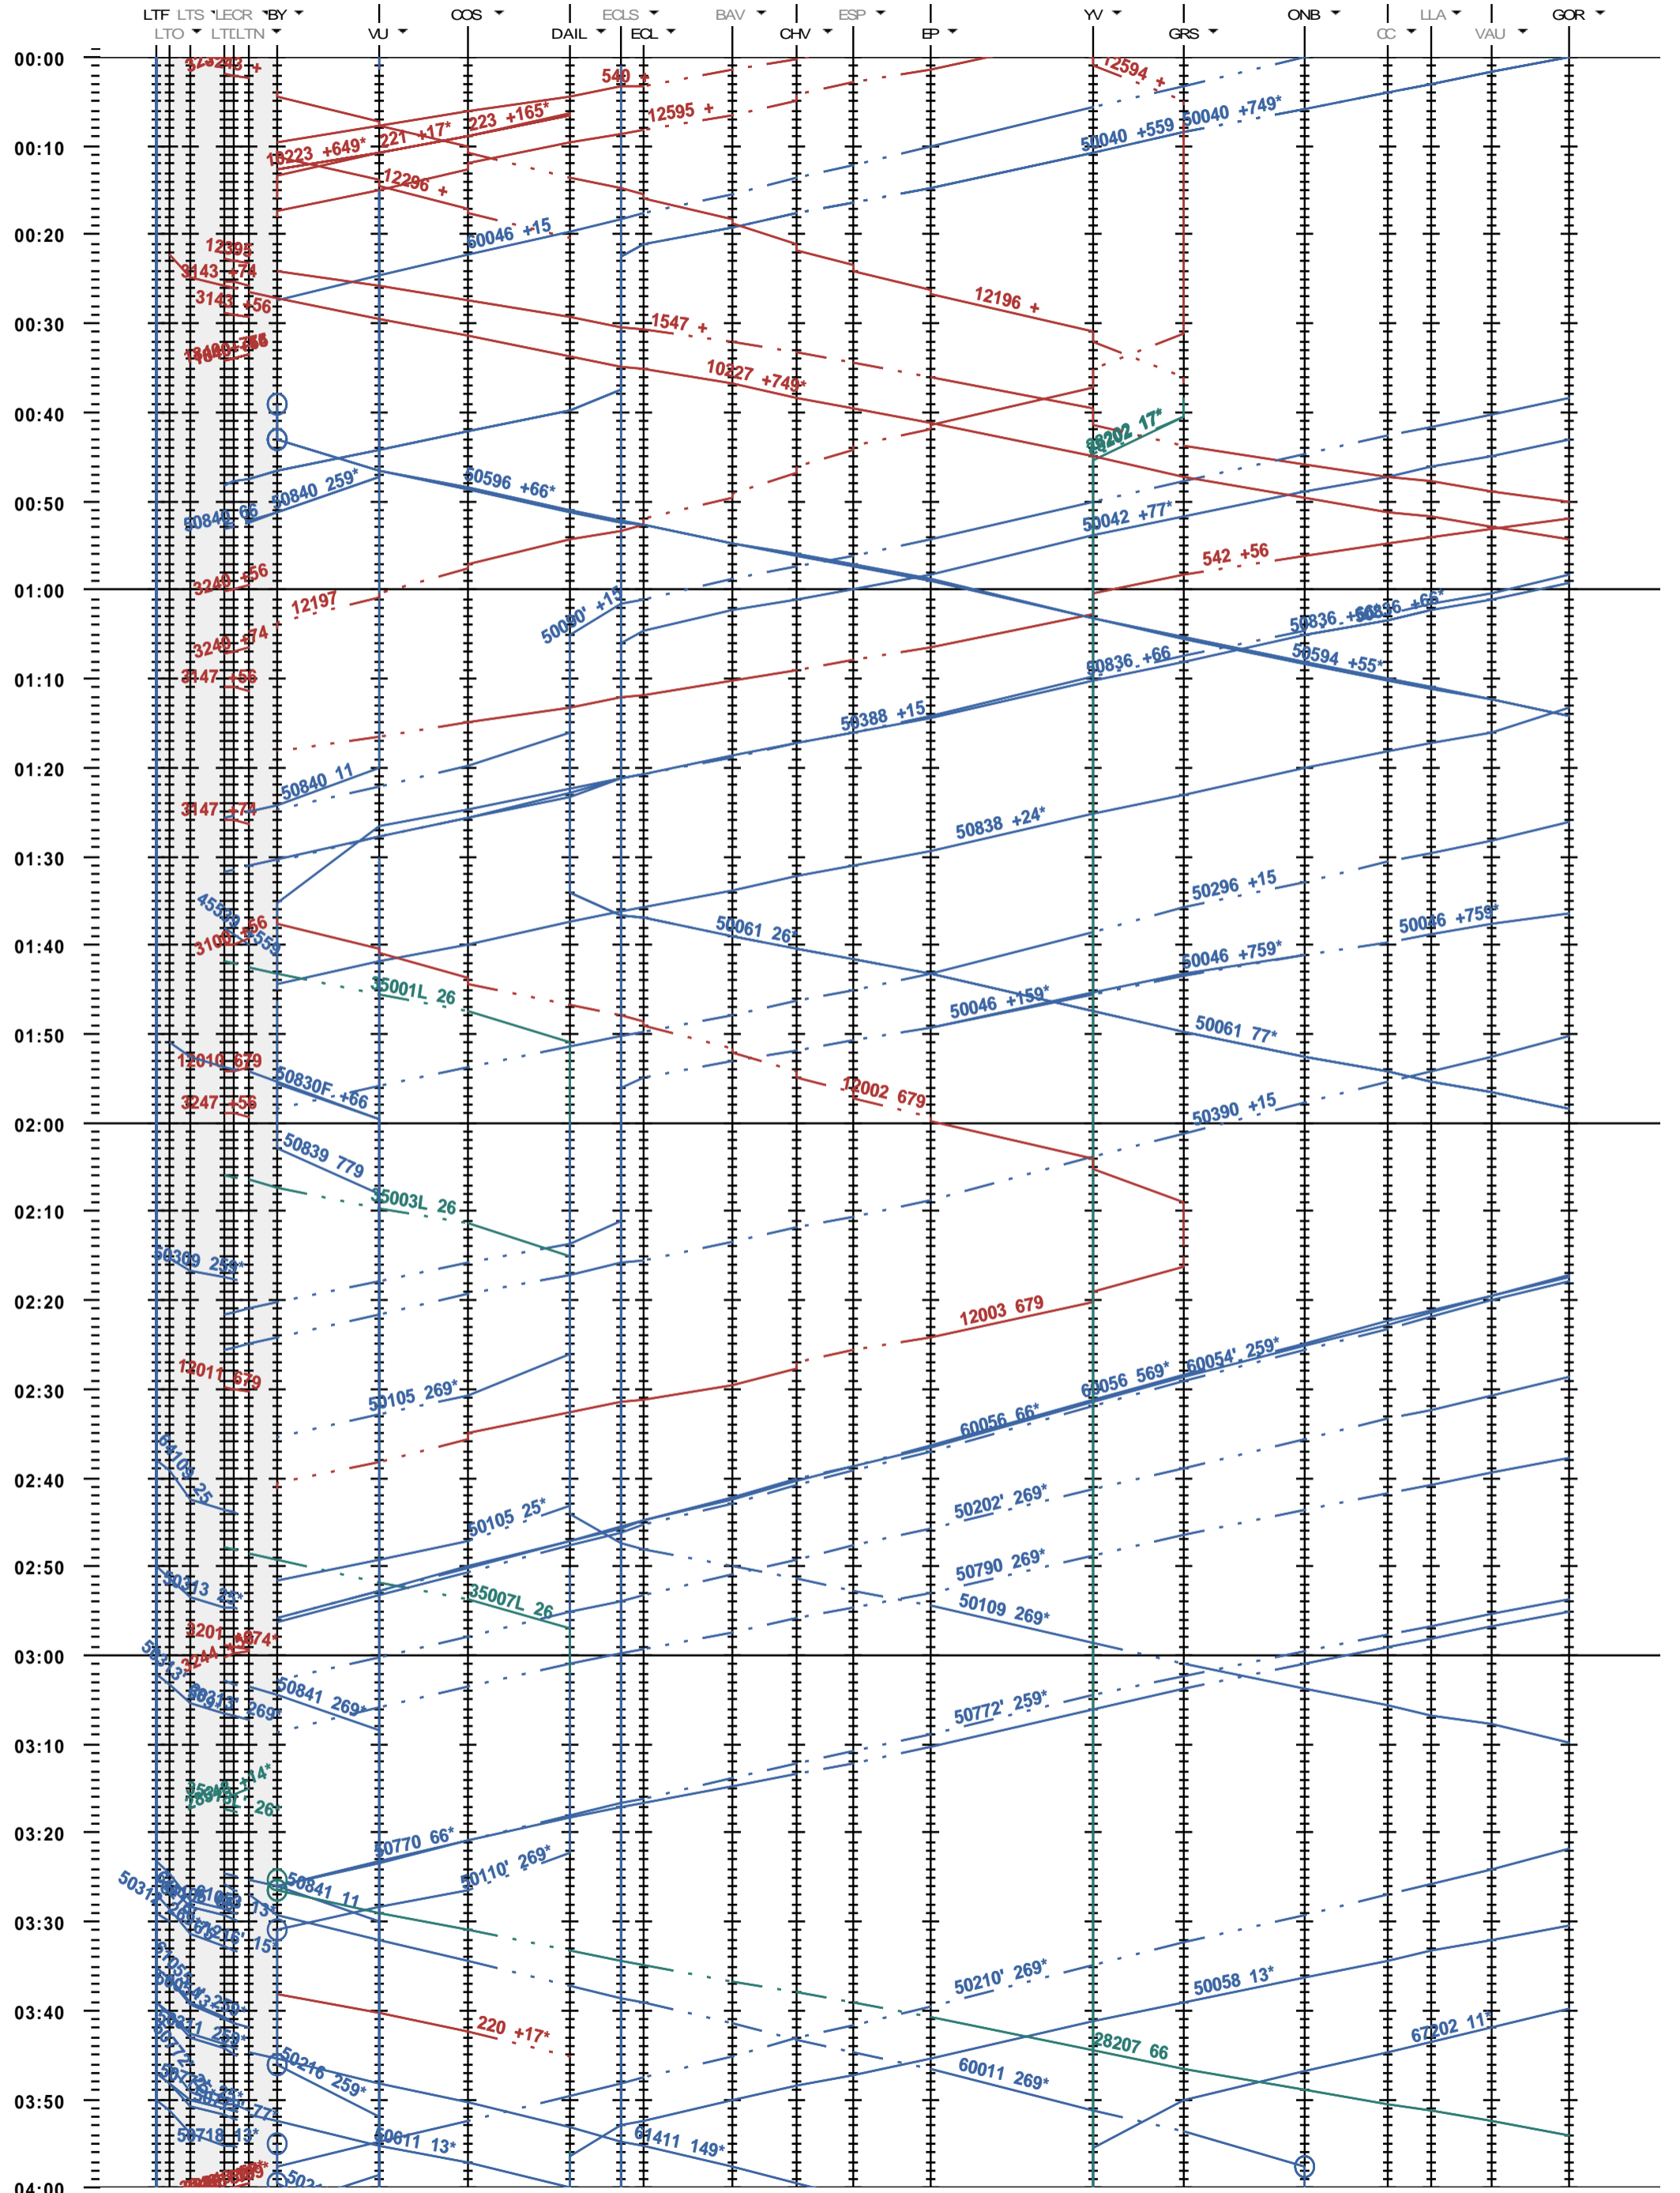

303 - Lausanne-triage F - Bussigny - Gorgier-St Aubin

Fahrplanperiode 2018 (10.12.2017 - 08.12.2018)
 Update
 Gültig ab 10.12.2017

303 - Lausanne-triage F - Bussigny - Gorgier-St Aubin

Fahrplanperiode 2018 (10.12.2017 - 08.12.2018)
 Update
 Gültig ab 10.12.2017