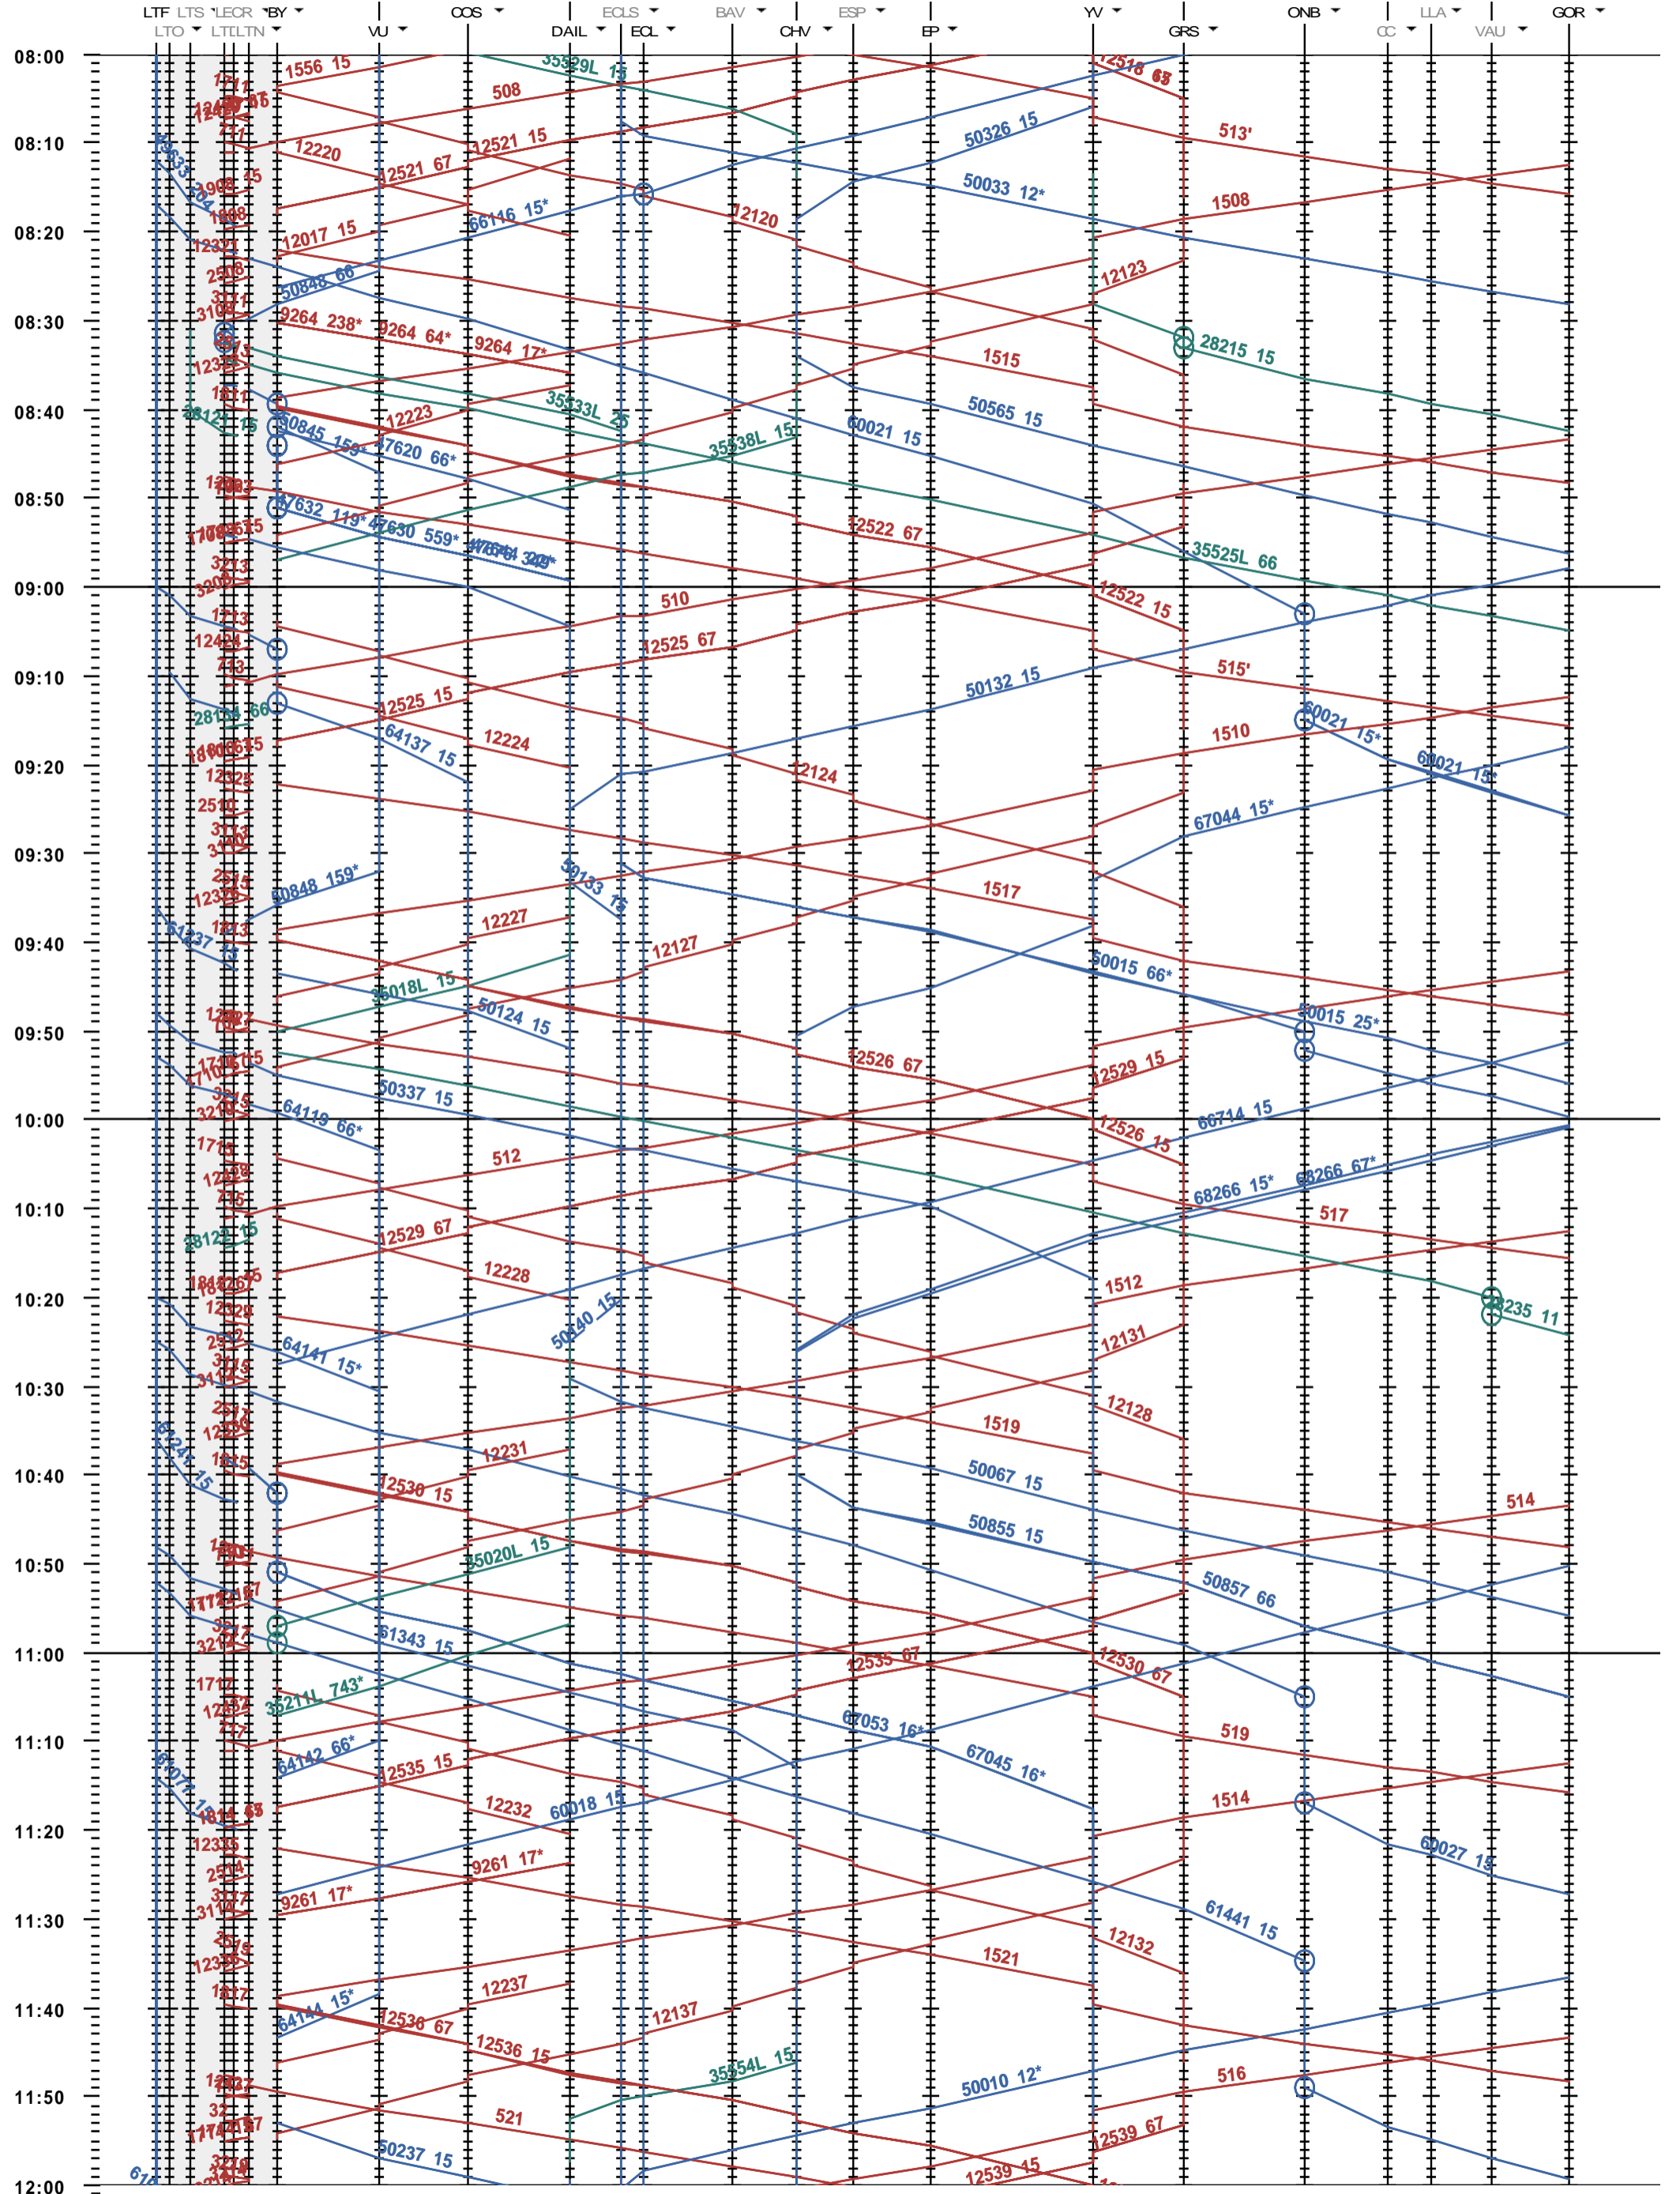

303 - Lausanne-triage F - Bussigny - Gorgier-St Aubin

Fahrplanperiode 2018 (10.12.2017 - 08.12.2018)
 Update
 Gültig ab 10.12.2017

303 - Lausanne-triage F - Bussigny - Gorgier-St Aubin

Fahrplanperiode 2018 (10.12.2017 - 08.12.2018)
 Update
 Gültig ab 10.12.2017