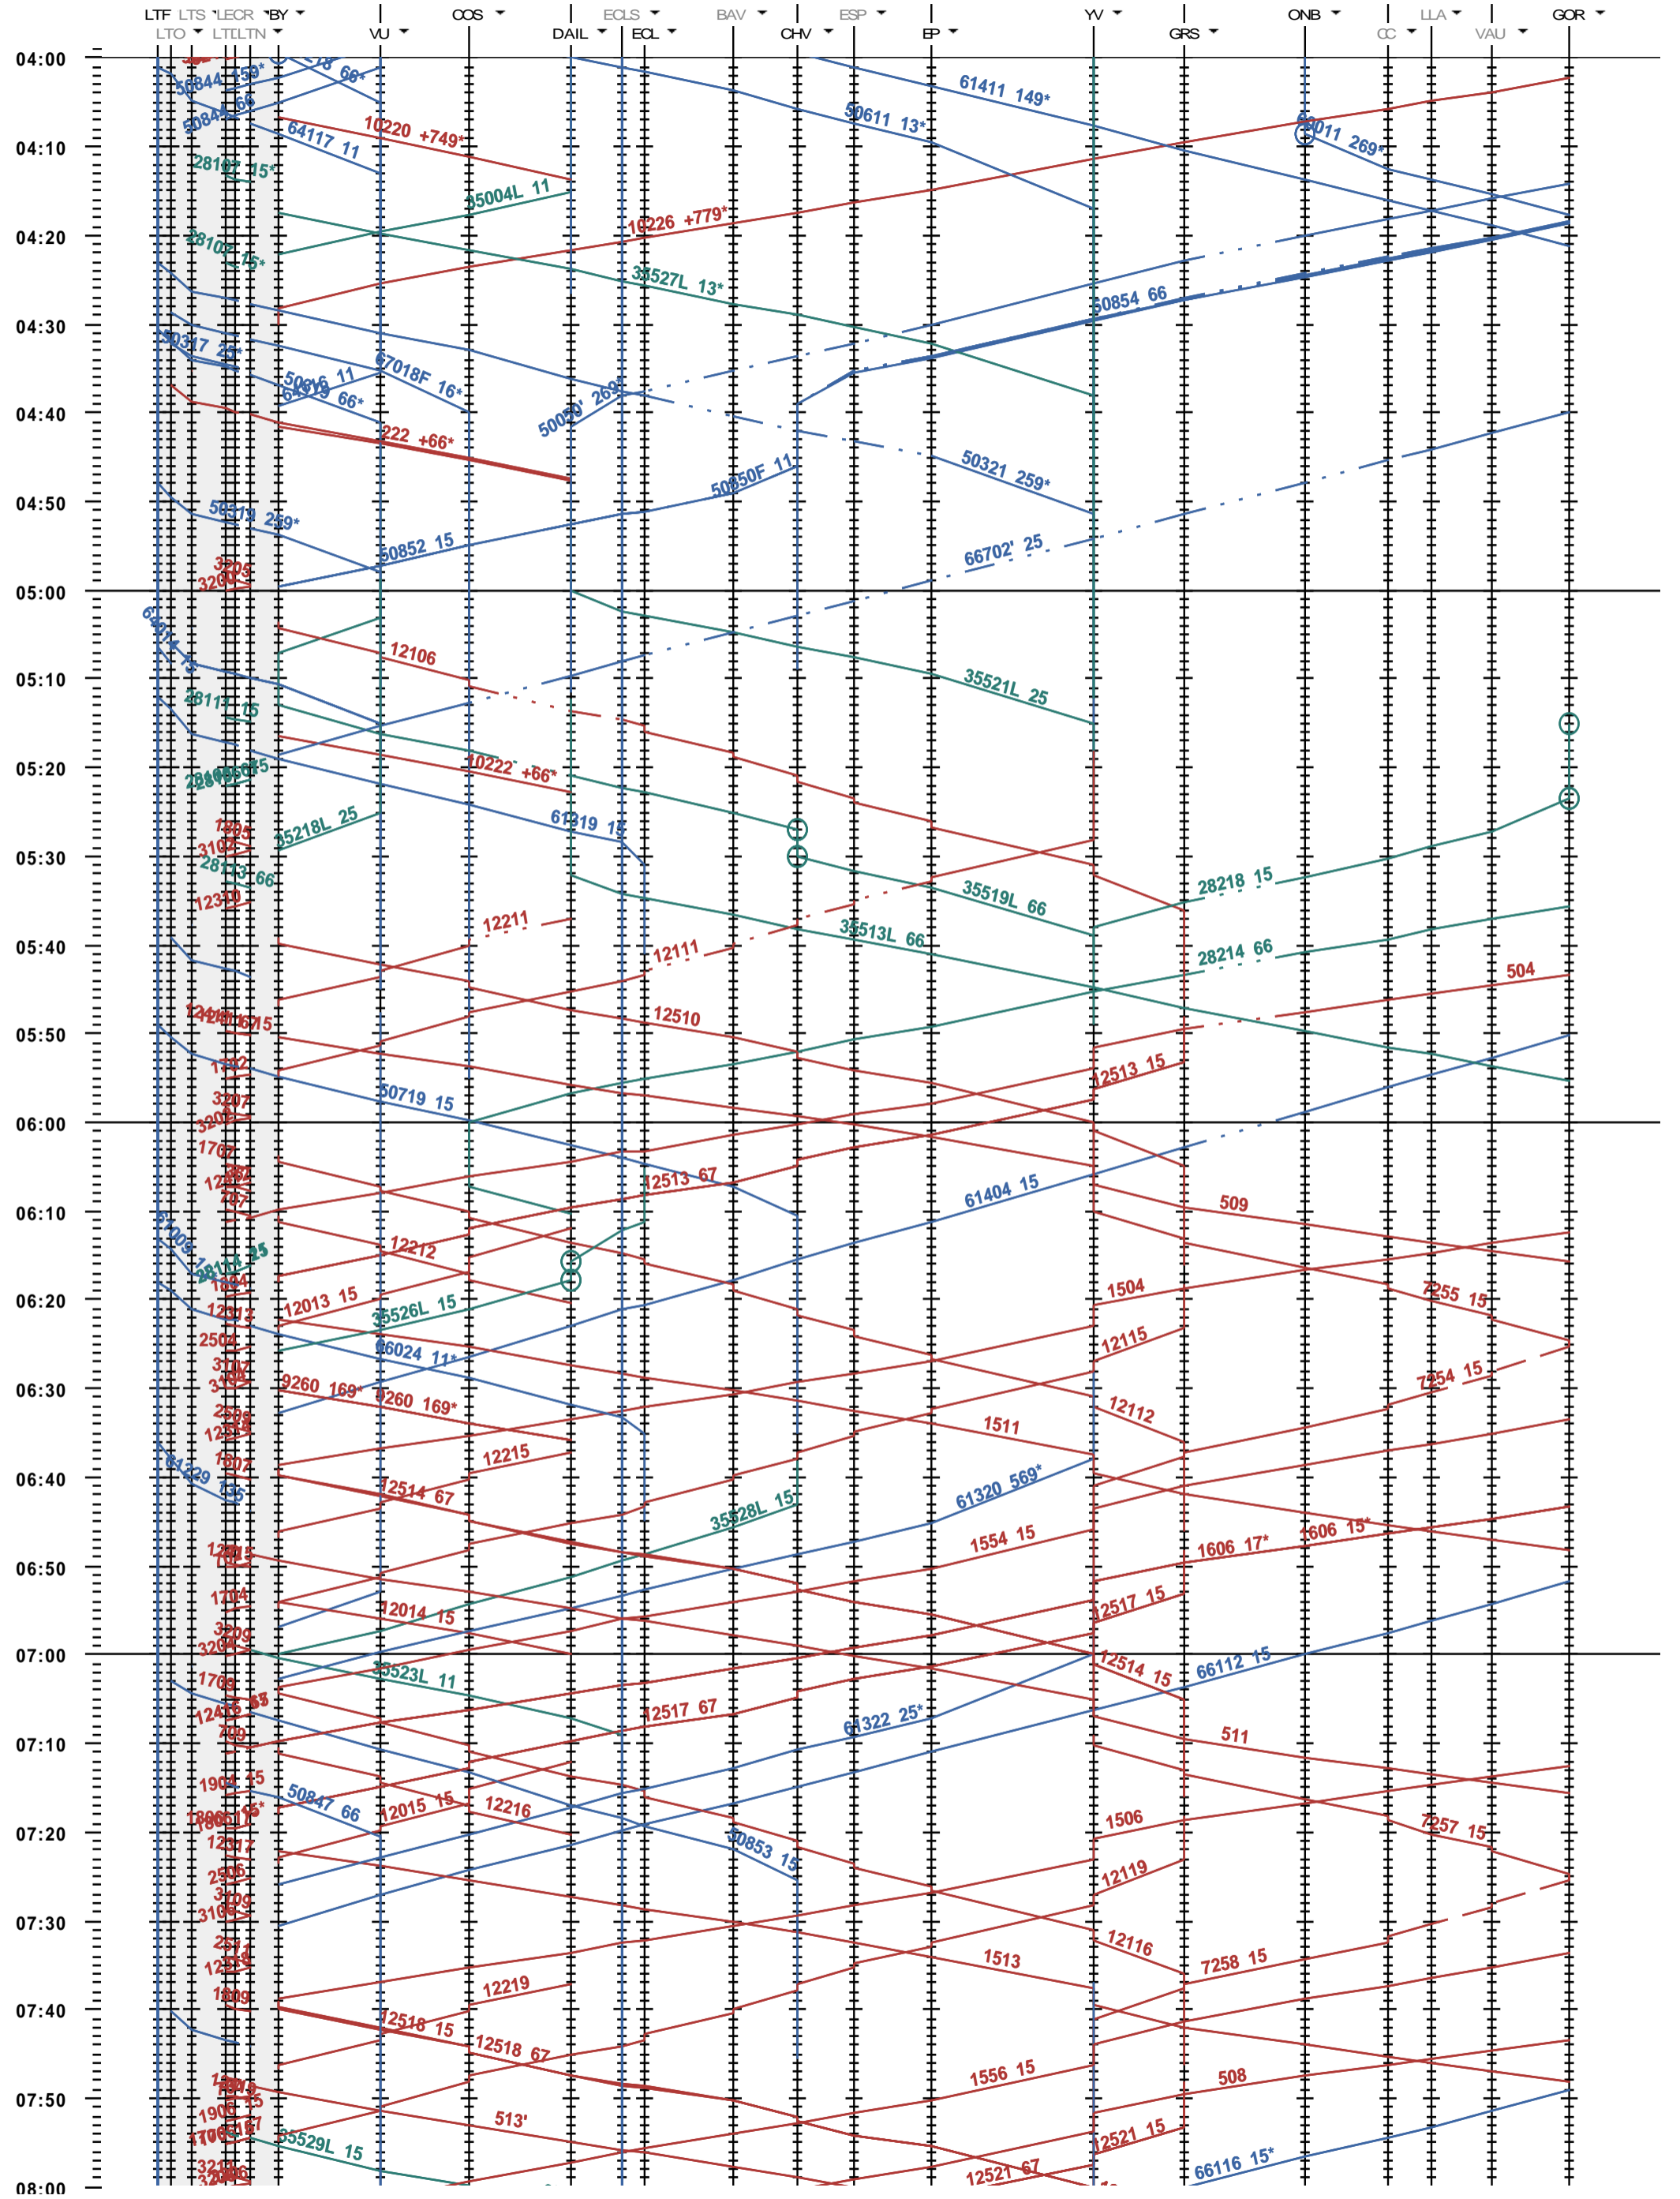

303 - Lausanne-triage F - Bussigny - Gorgier-St Aubin

Fahrplanperiode 2018 (10.12.2017 - 08.12.2018)
 Update
 Gültig ab 10.12.2017

303 - Lausanne-triage F - Bussigny - Gorgier-St Aubin

Fahrplanperiode 2018 (10.12.2017 - 08.12.2018)
 Update
 Gültig ab 10.12.2017