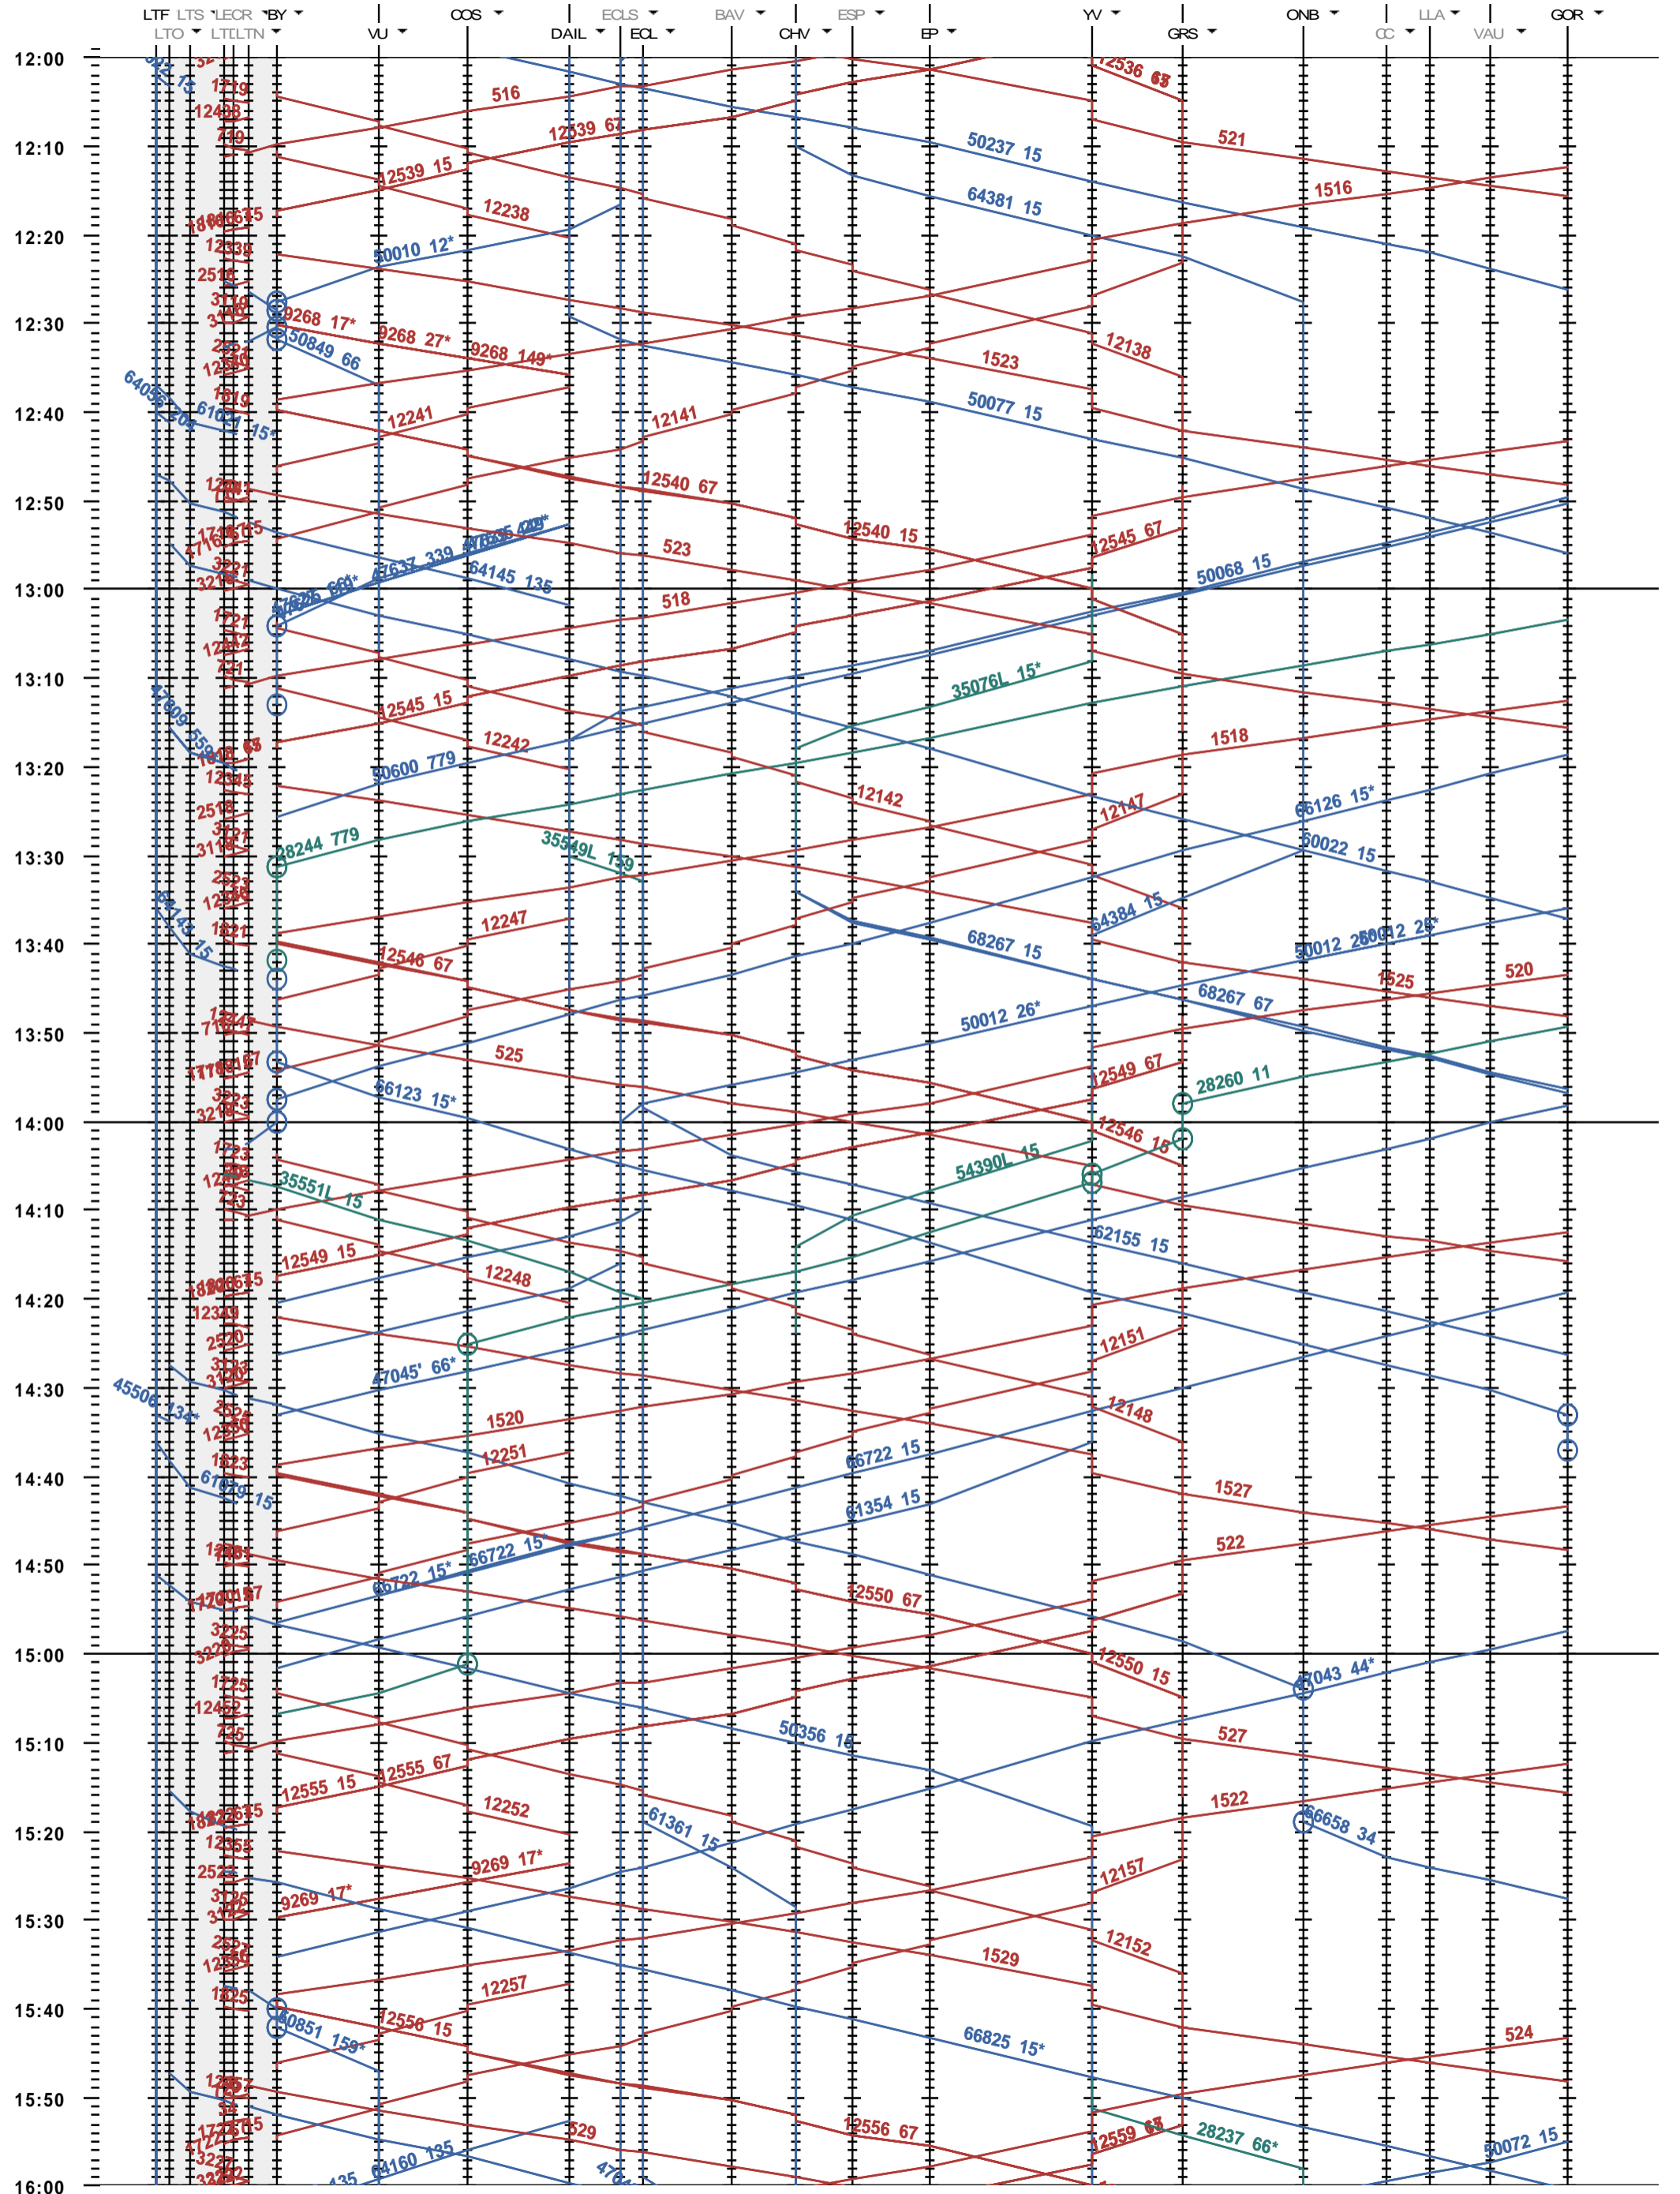

303 - Lausanne-triage F - Bussigny - Gorgier-St Aubin

Fahrplanperiode 2018 (10.12.2017 - 08.12.2018)
 Update
 Gültig ab 10.12.2017

303 - Lausanne-triage F - Bussigny - Gorgier-St Aubin

Fahrplanperiode 2018 (10.12.2017 - 08.12.2018)
 Update
 Gültig ab 10.12.2017