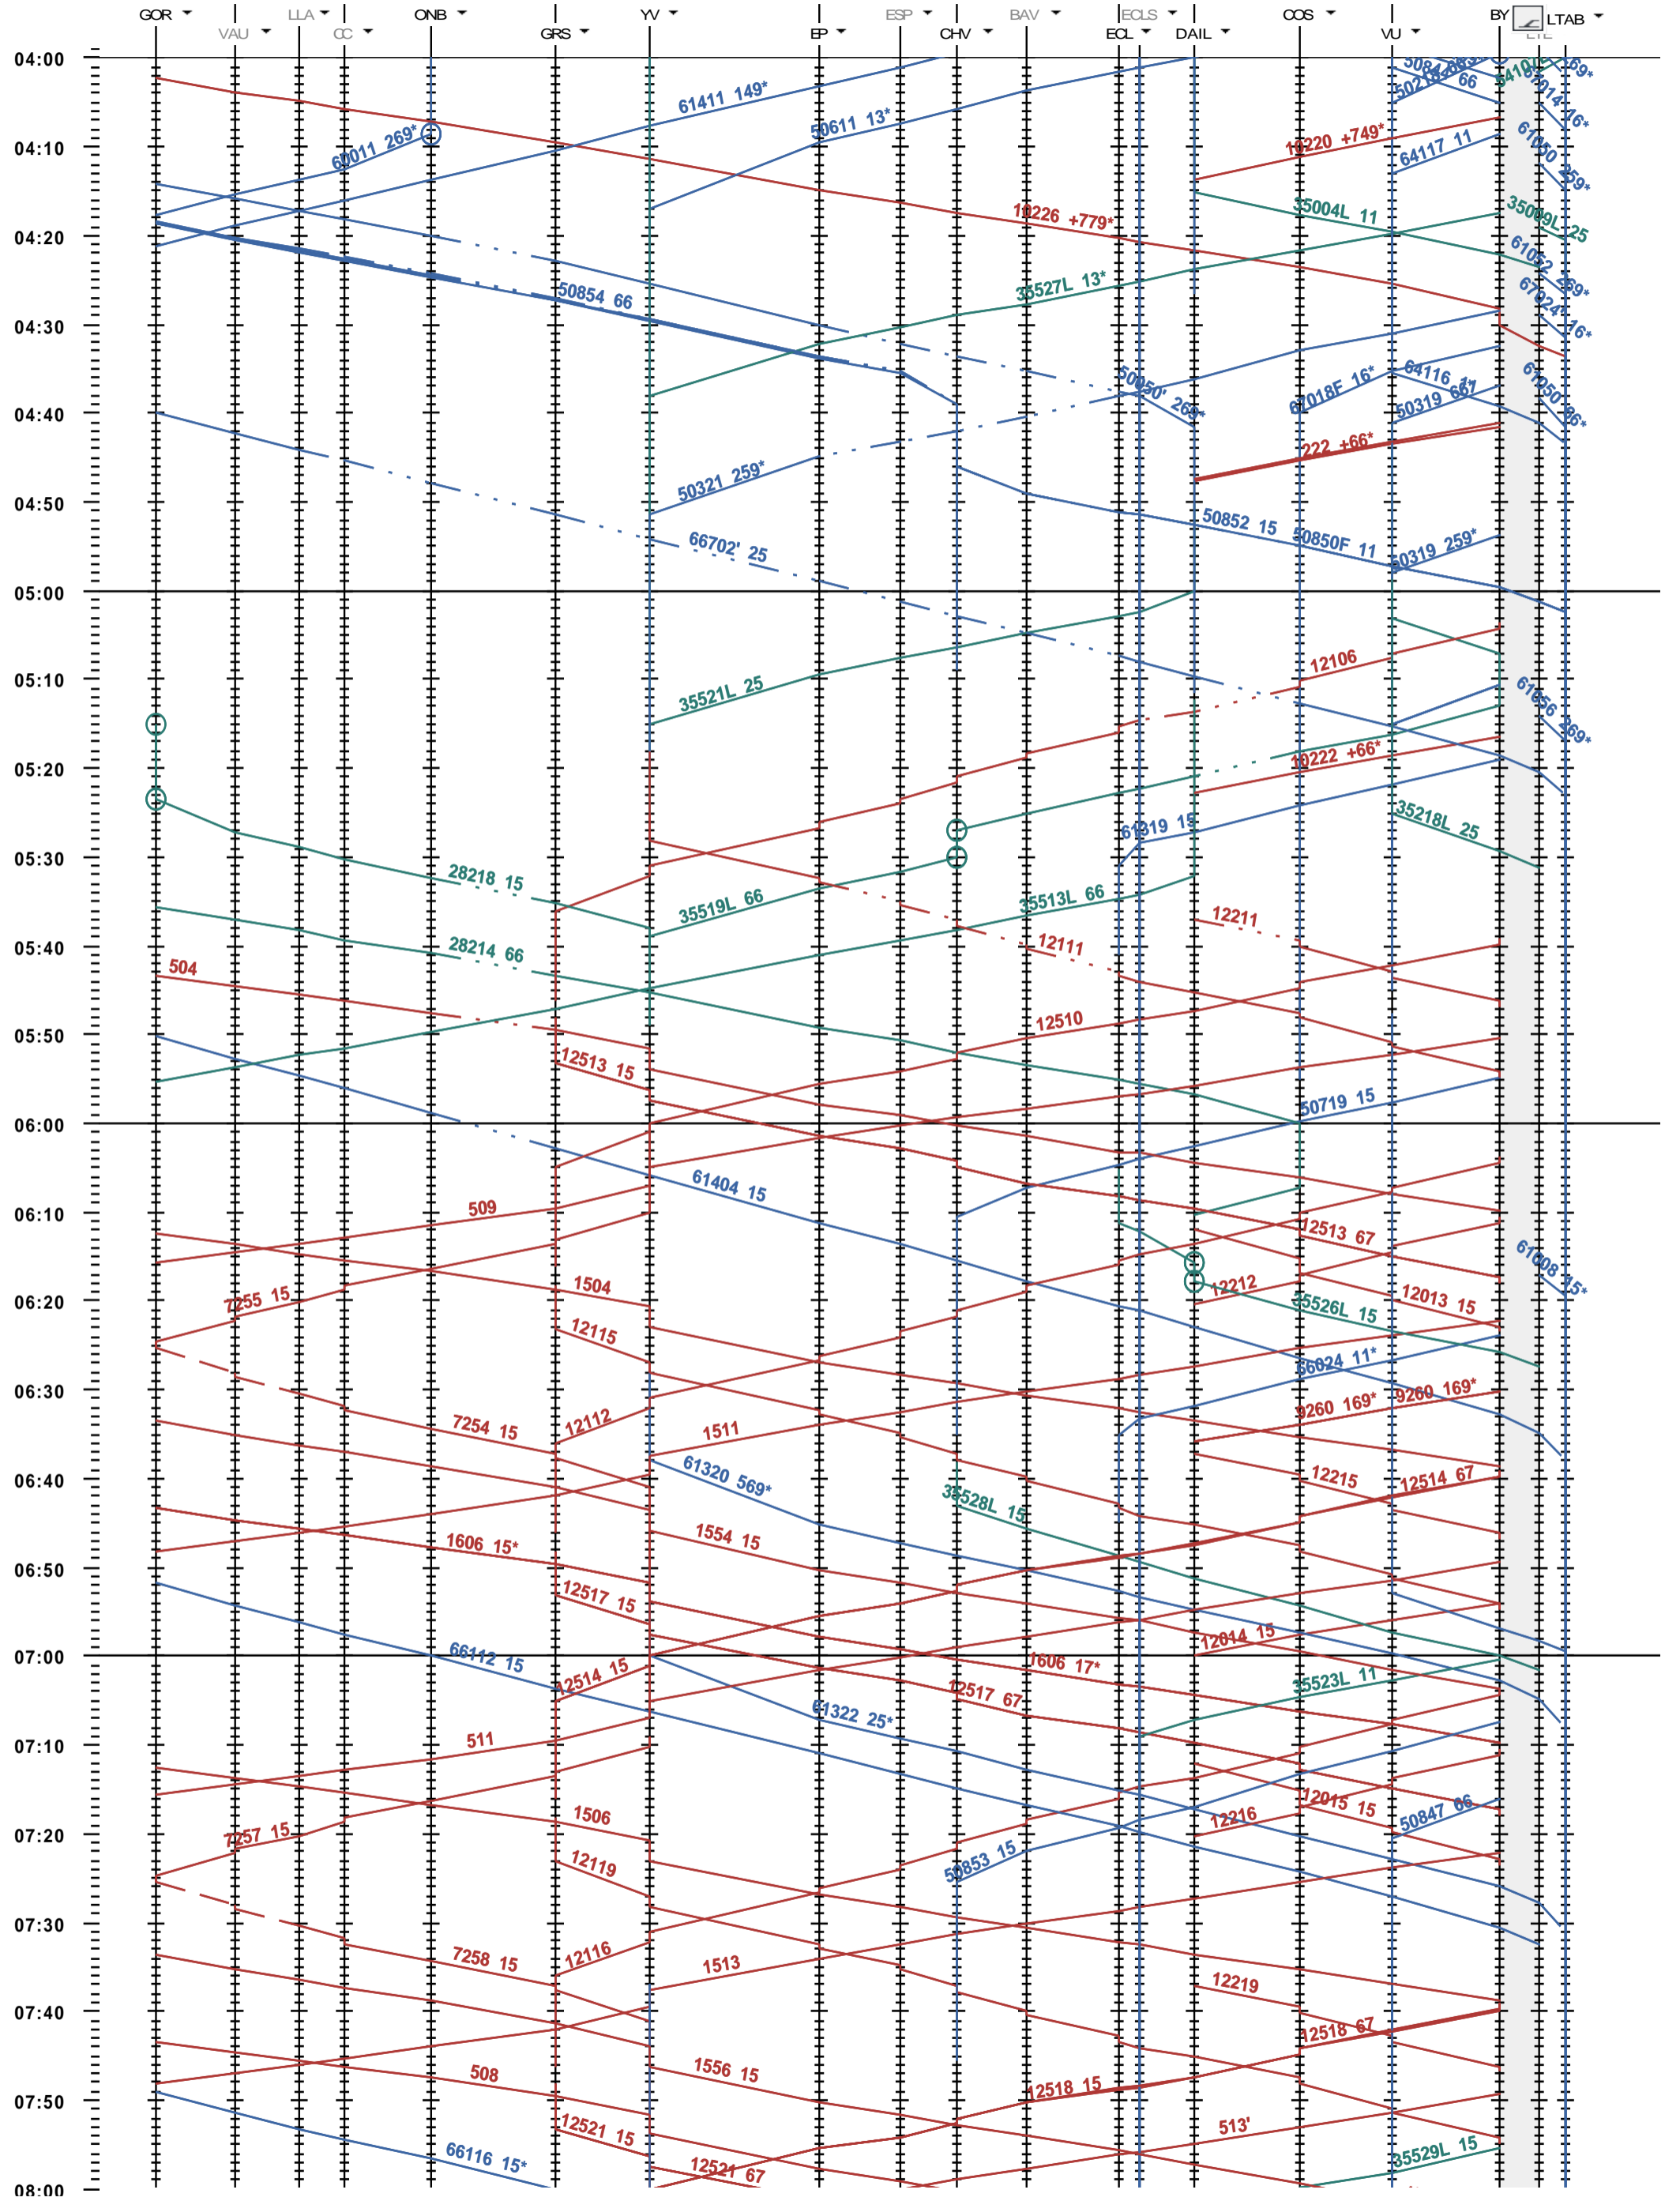

304 - Gorgier-St Aubin - Bussigny - Lausanne-triage A/B

Fahrplanperiode 2018 (10.12.2017 - 08.12.2018)
 Update
 Gültig ab 10.12.2017

304 - Gorgier-St Aubin - Bussigny - Lausanne-triage A/B

Fahrplanperiode 2018 (10.12.2017 - 08.12.2018)
 Update
 Gültig ab 10.12.2017