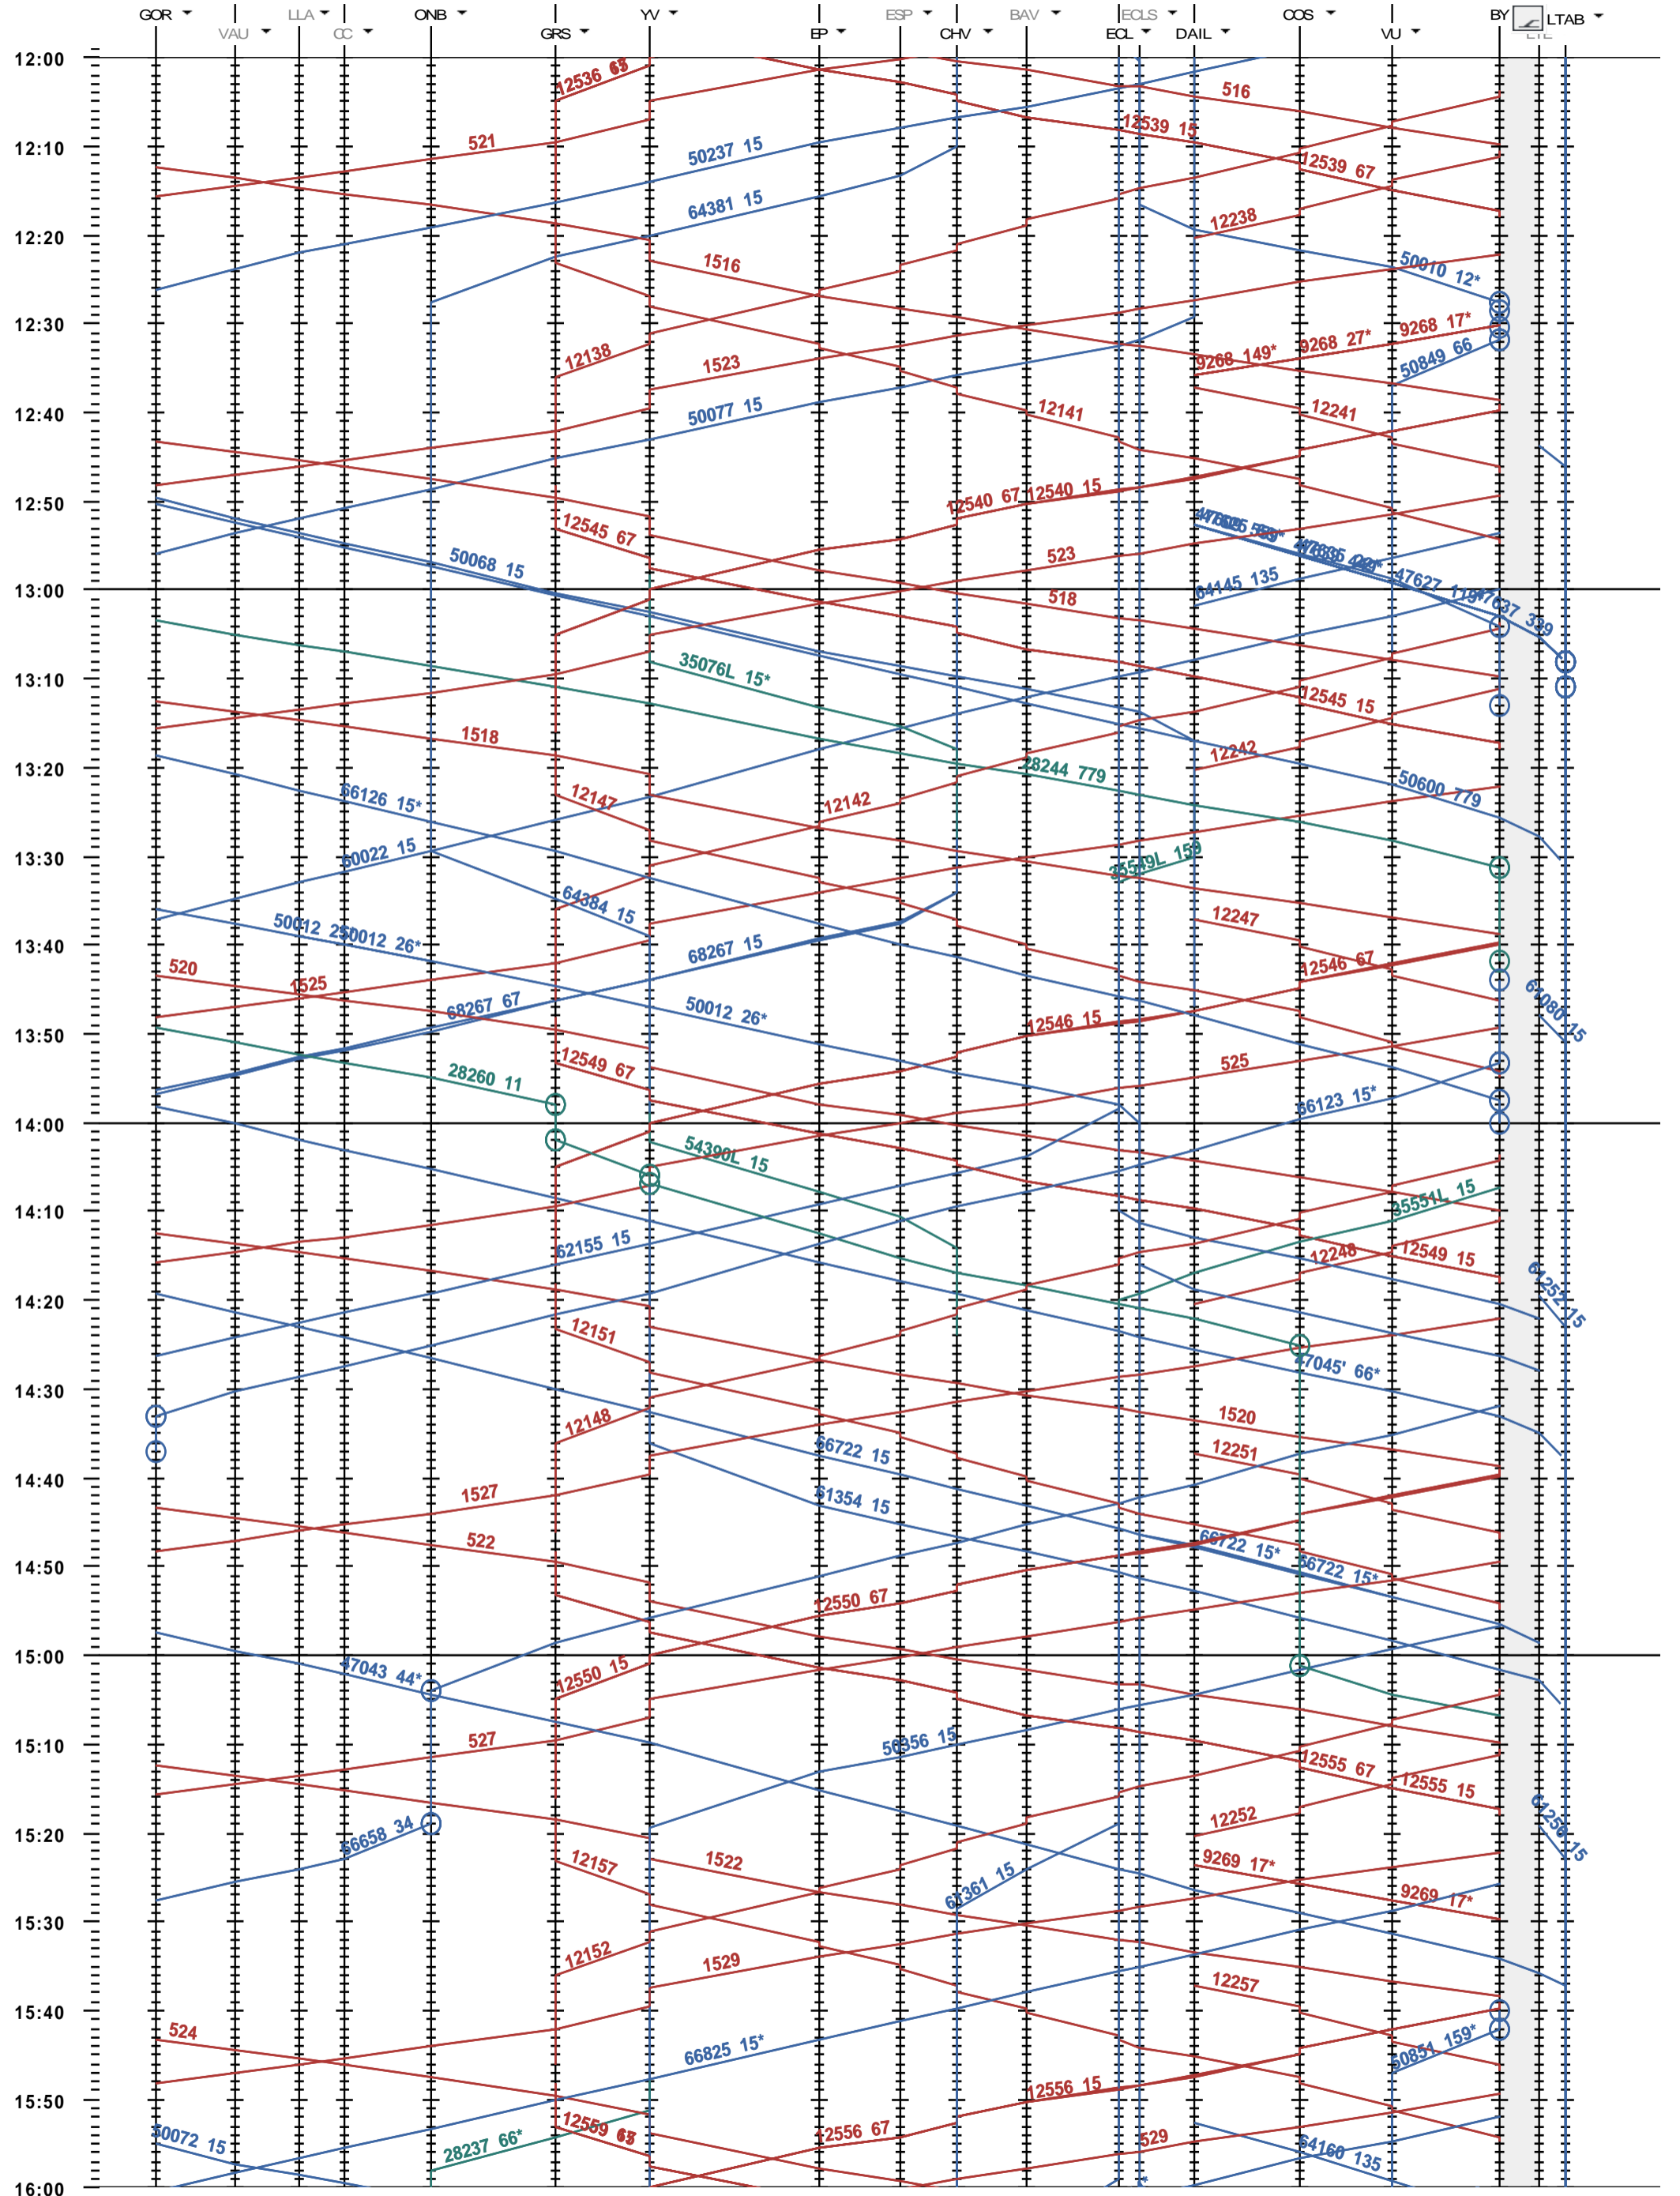

304 - Gorgier-St Aubin - Bussigny - Lausanne-triage A/B

Fahrplanperiode 2018 (10.12.2017 - 08.12.2018)
 Update
 Gültig ab 10.12.2017

304 - Gorgier-St Aubin - Bussigny - Lausanne-triage A/B

Fahrplanperiode 2018 (10.12.2017 - 08.12.2018)
 Update
 Gültig ab 10.12.2017