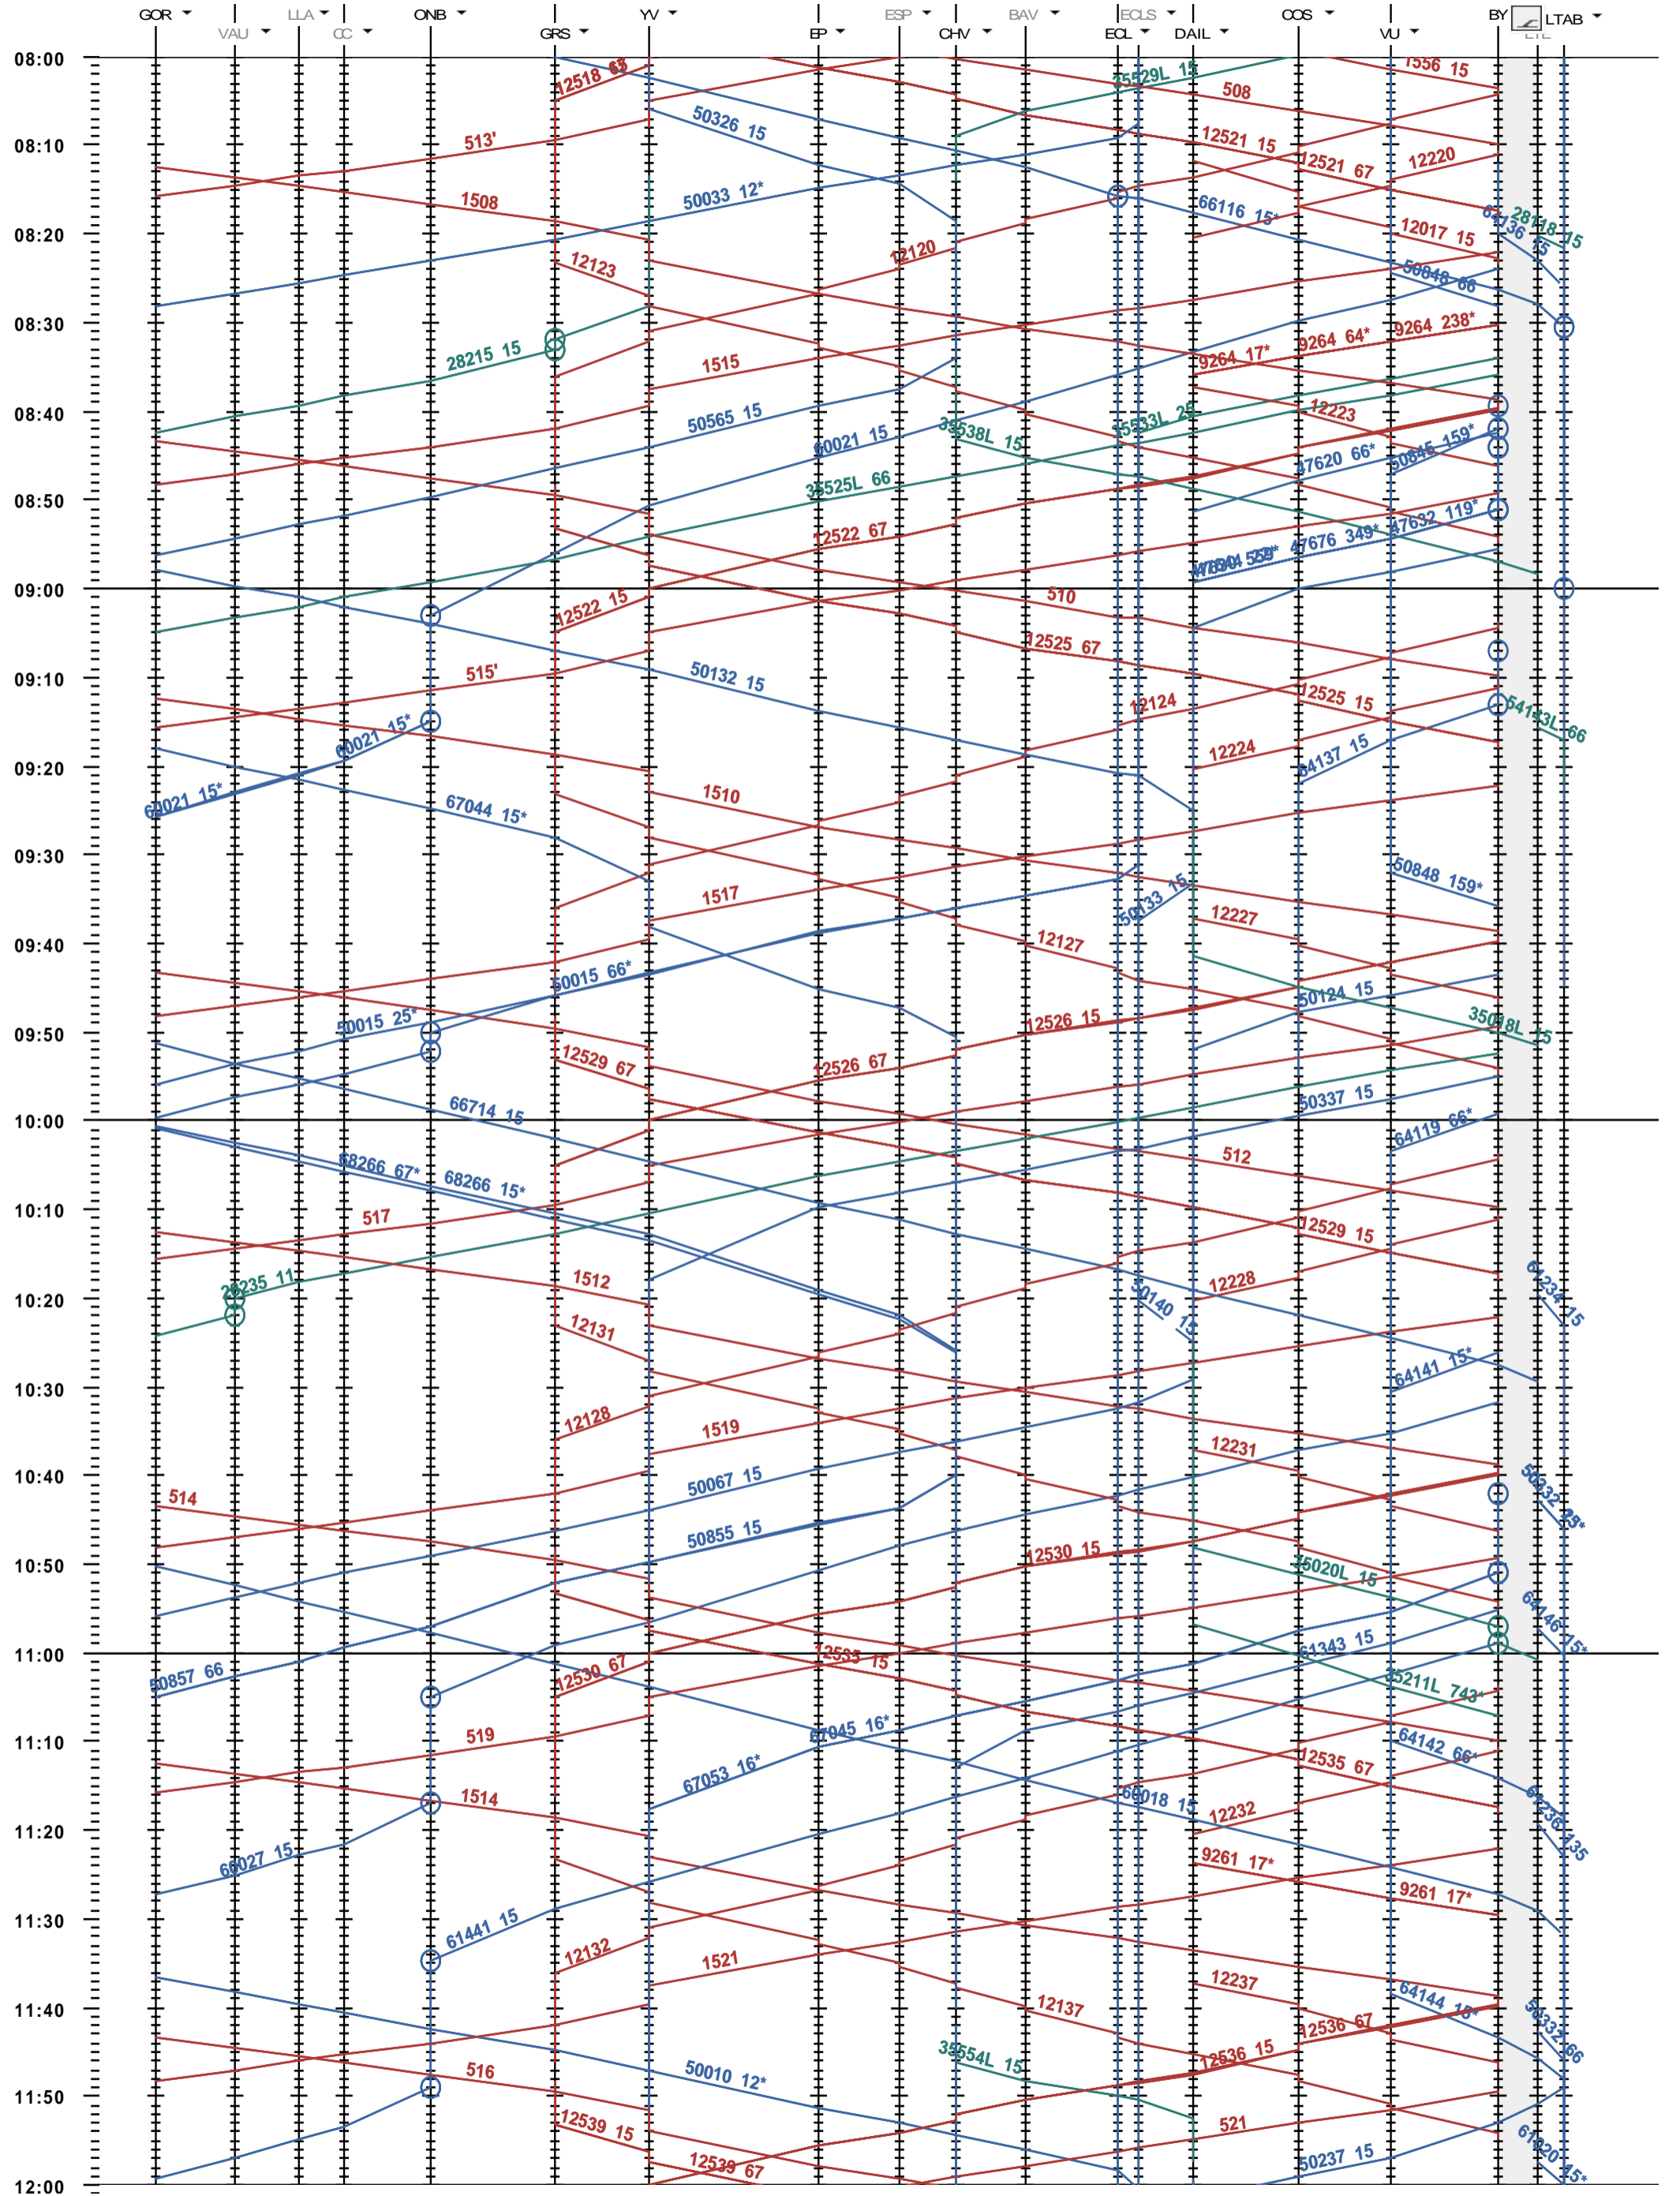

304 - Gorgier-St Aubin - Bussigny - Lausanne-triage A/B

Fahrplanperiode 2018 (10.12.2017 - 08.12.2018)
 Update
 Gültig ab 10.12.2017

304 - Gorgier-St Aubin - Bussigny - Lausanne-triage A/B

Fahrplanperiode 2018 (10.12.2017 - 08.12.2018)
 Update
 Gültig ab 10.12.2017