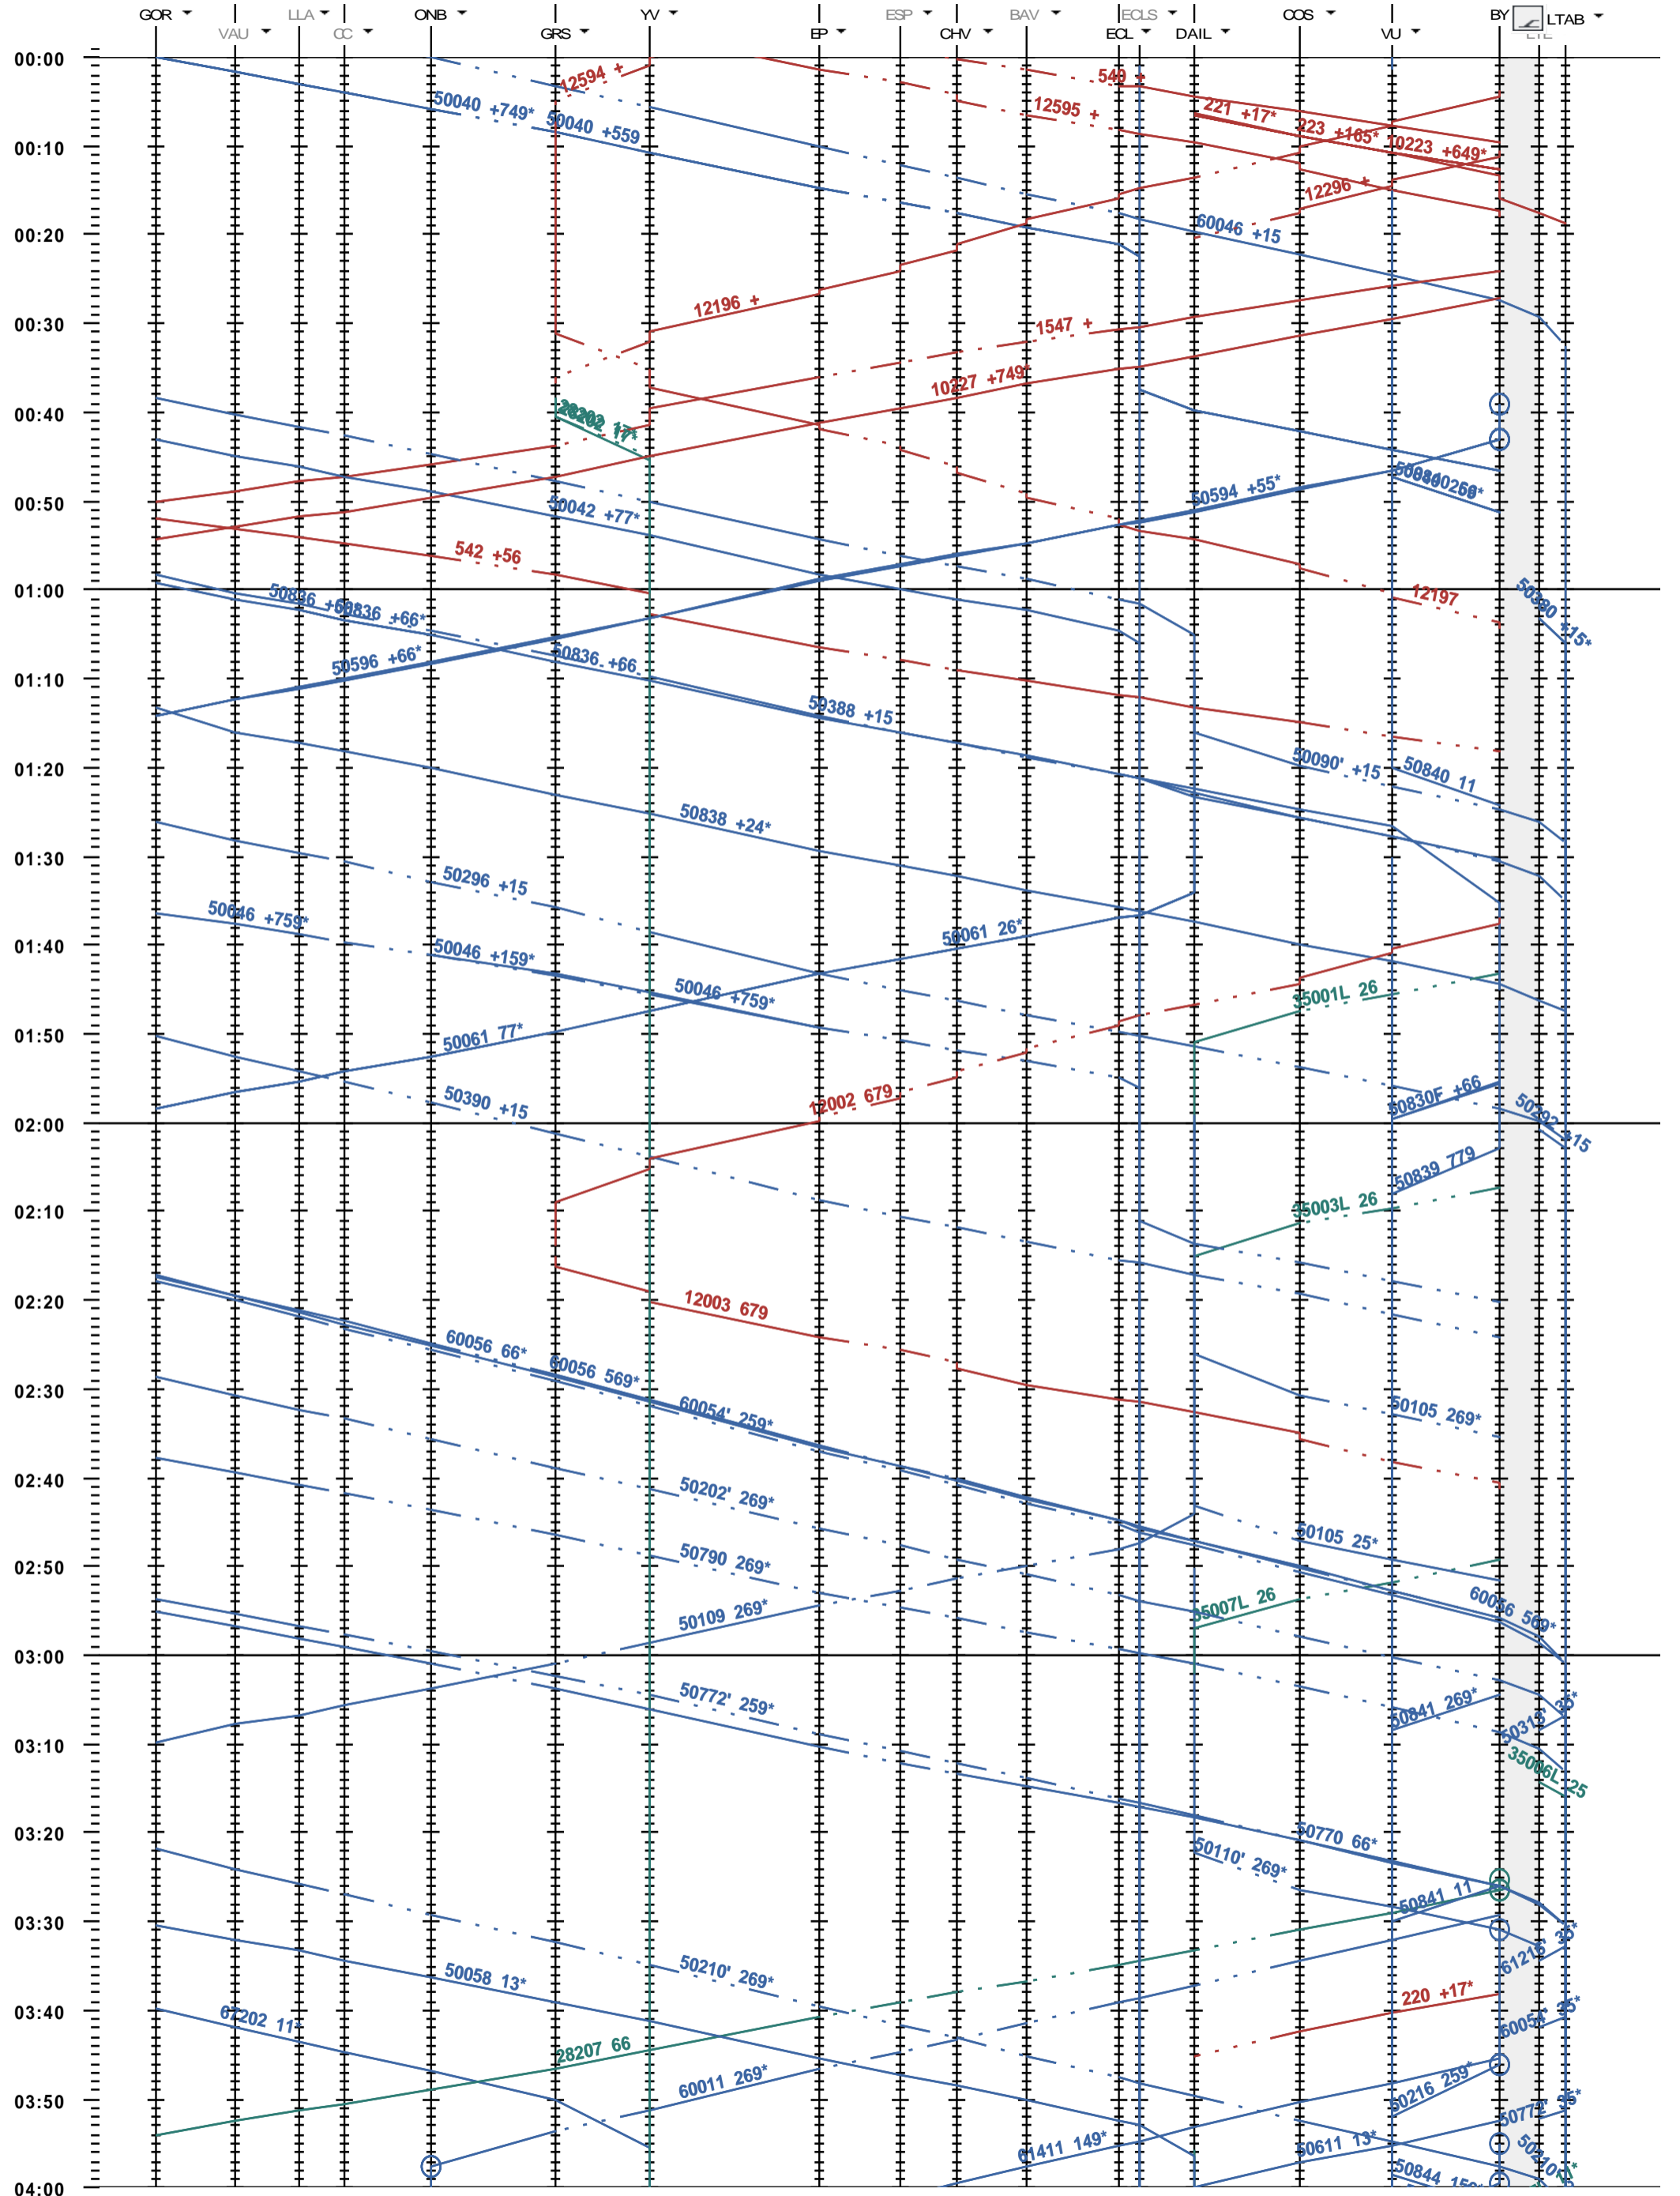

304 - Gorgier-St Aubin - Bussigny - Lausanne-triage A/B

Fahrplanperiode 2018 (10.12.2017 - 08.12.2018)
 Update
 Gültig ab 10.12.2017

304 - Gorgier-St Aubin - Bussigny - Lausanne-triage A/B

Fahrplanperiode 2018 (10.12.2017 - 08.12.2018)
 Update
 Gültig ab 10.12.2017