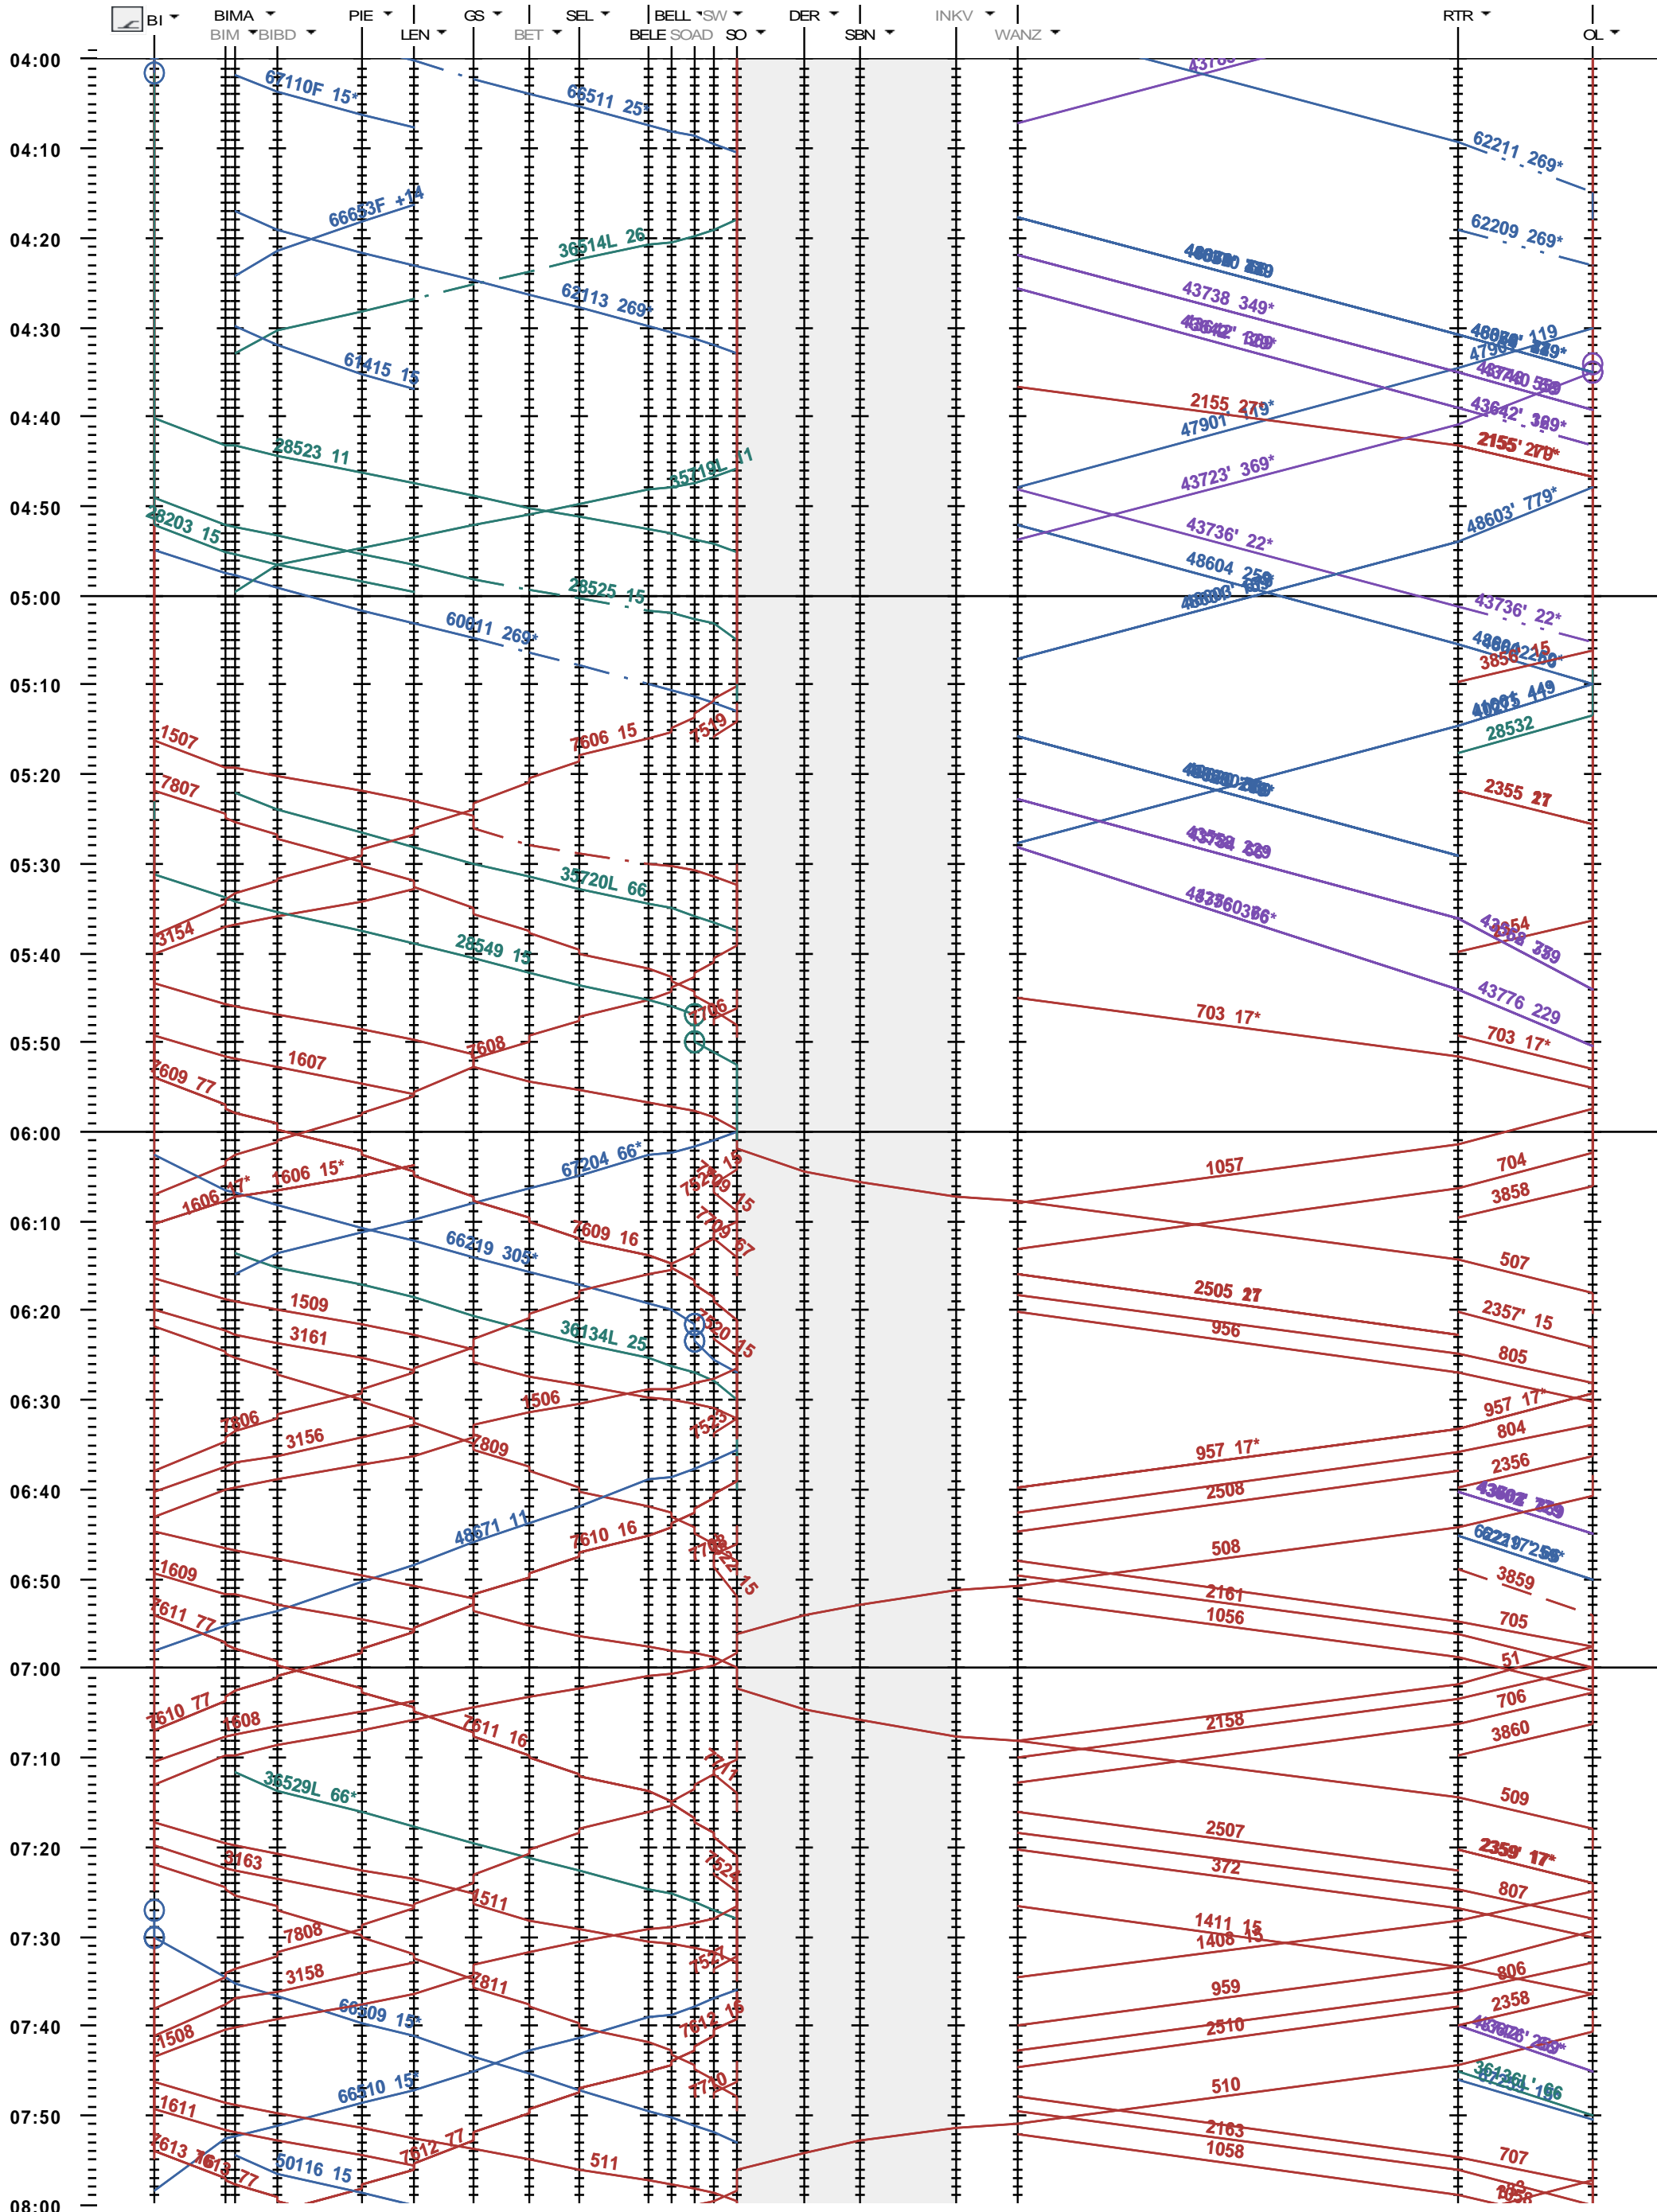

311 - Biel - Solothurn - NBS - Olten

Fahrplanperiode 2018 (10.12.2017 - 08.12.2018)

Update

Gültig ab

10.12.2017

311 - Biel - Solothurn - NBS - Olten

Fahrplanperiode 2018 (10.12.2017 - 08.12.2018)

Update

Gültig ab

10.12.2017