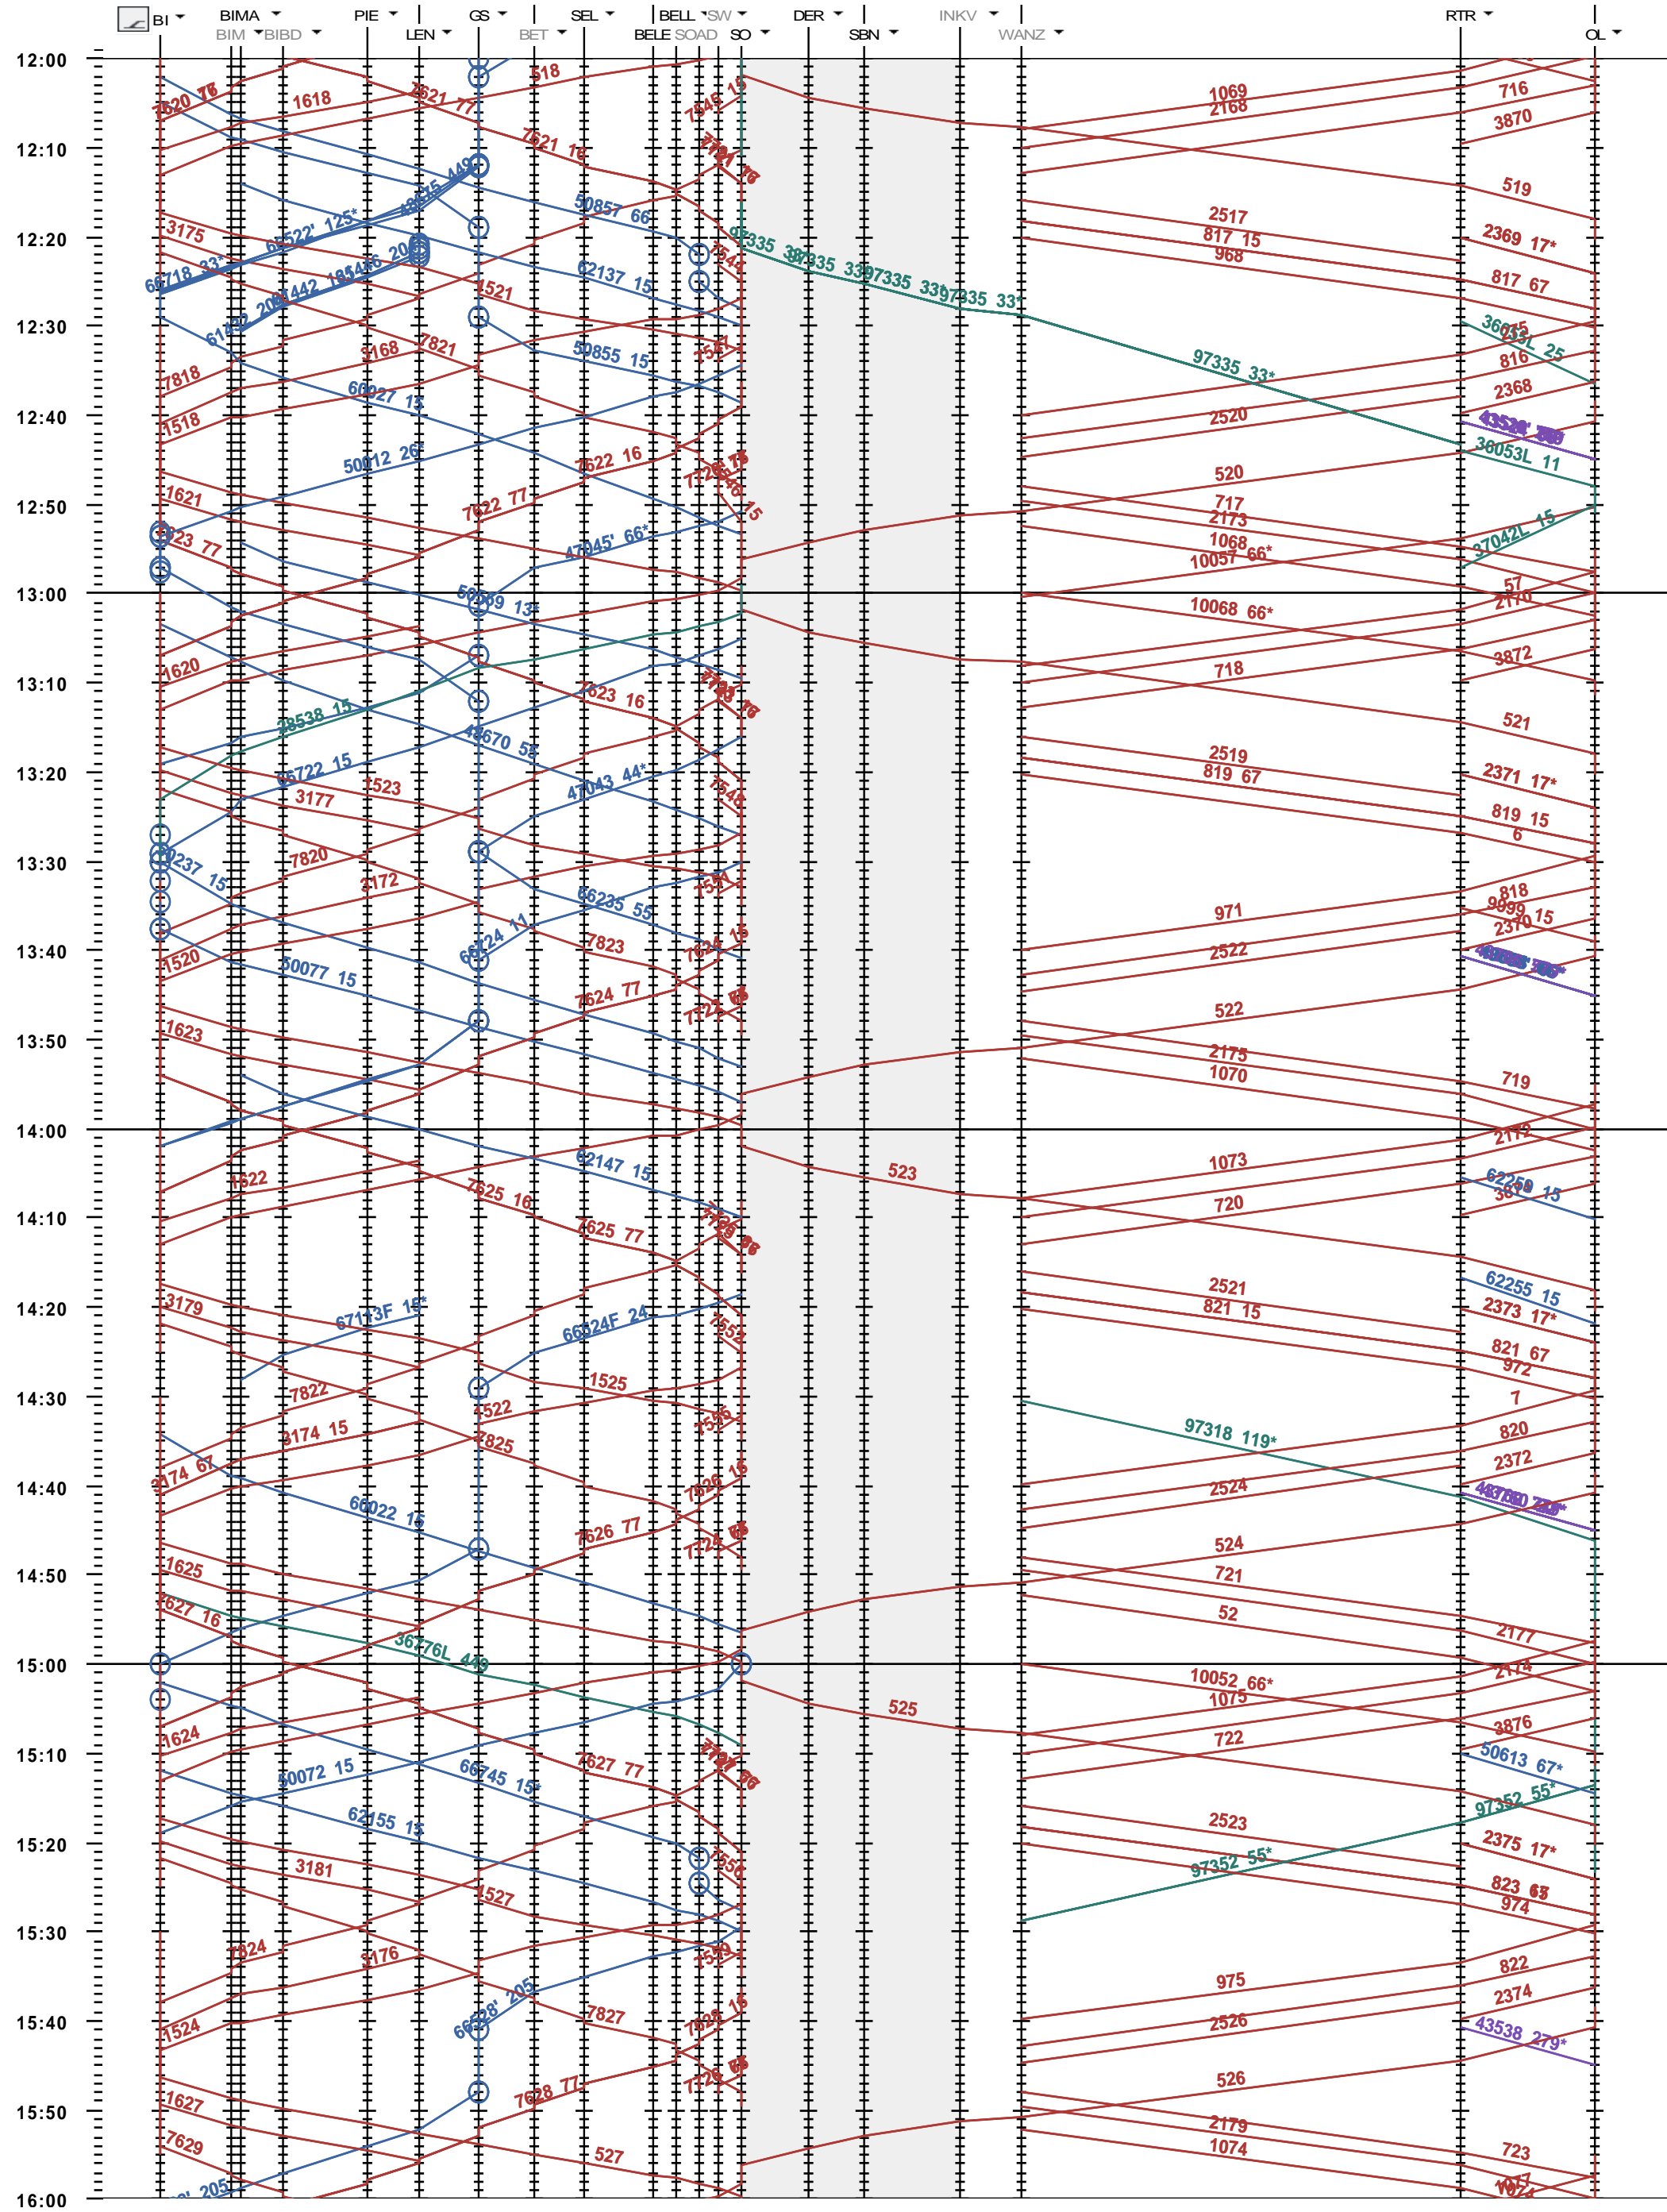

311 - Biel - Solothurn - NBS - Olten

Fahrplanperiode 2018 (10.12.2017 - 08.12.2018)

Update

Gültig ab

10.12.2017

311 - Biel - Solothurn - NBS - Olten

Fahrplanperiode 2018 (10.12.2017 - 08.12.2018)

Update

Gültig ab

10.12.2017