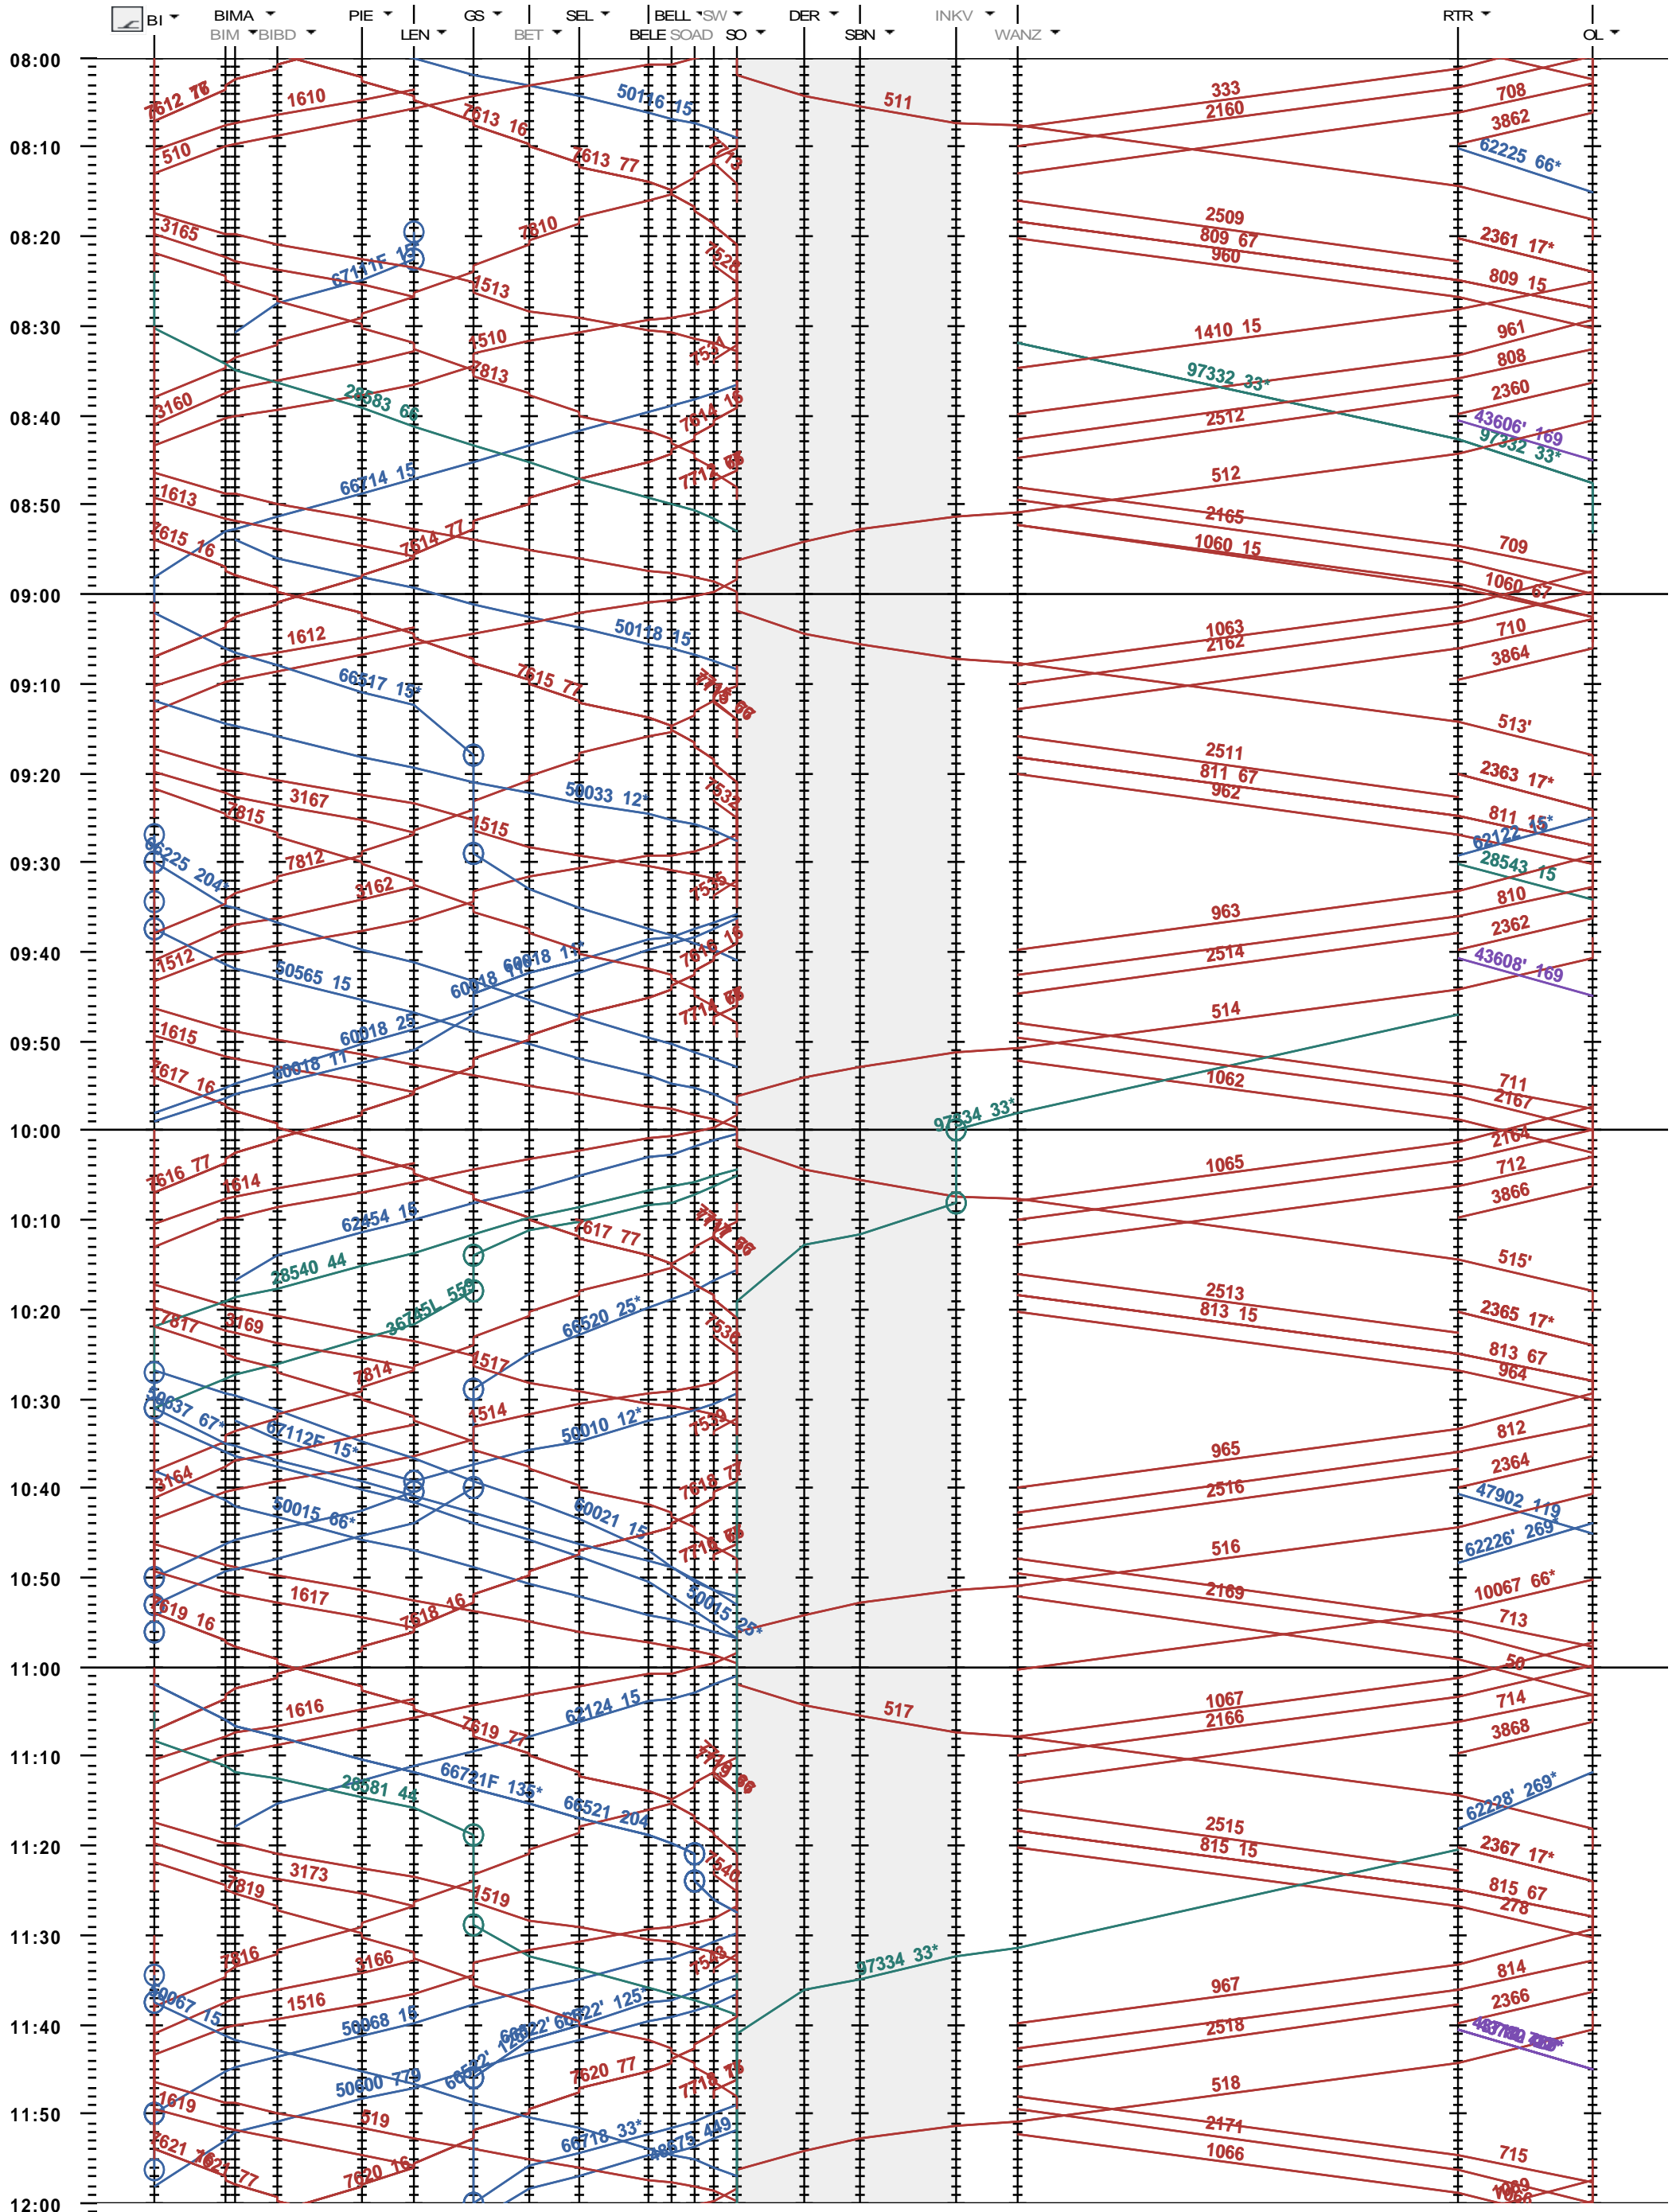

311 - Biel - Solothurn - NBS - Olten

Fahrplanperiode 2018 (10.12.2017 - 08.12.2018)

Update

Gültig ab

10.12.2017

311 - Biel - Solothurn - NBS - Olten

Fahrplanperiode 2018 (10.12.2017 - 08.12.2018)

Update

Gültig ab

10.12.2017