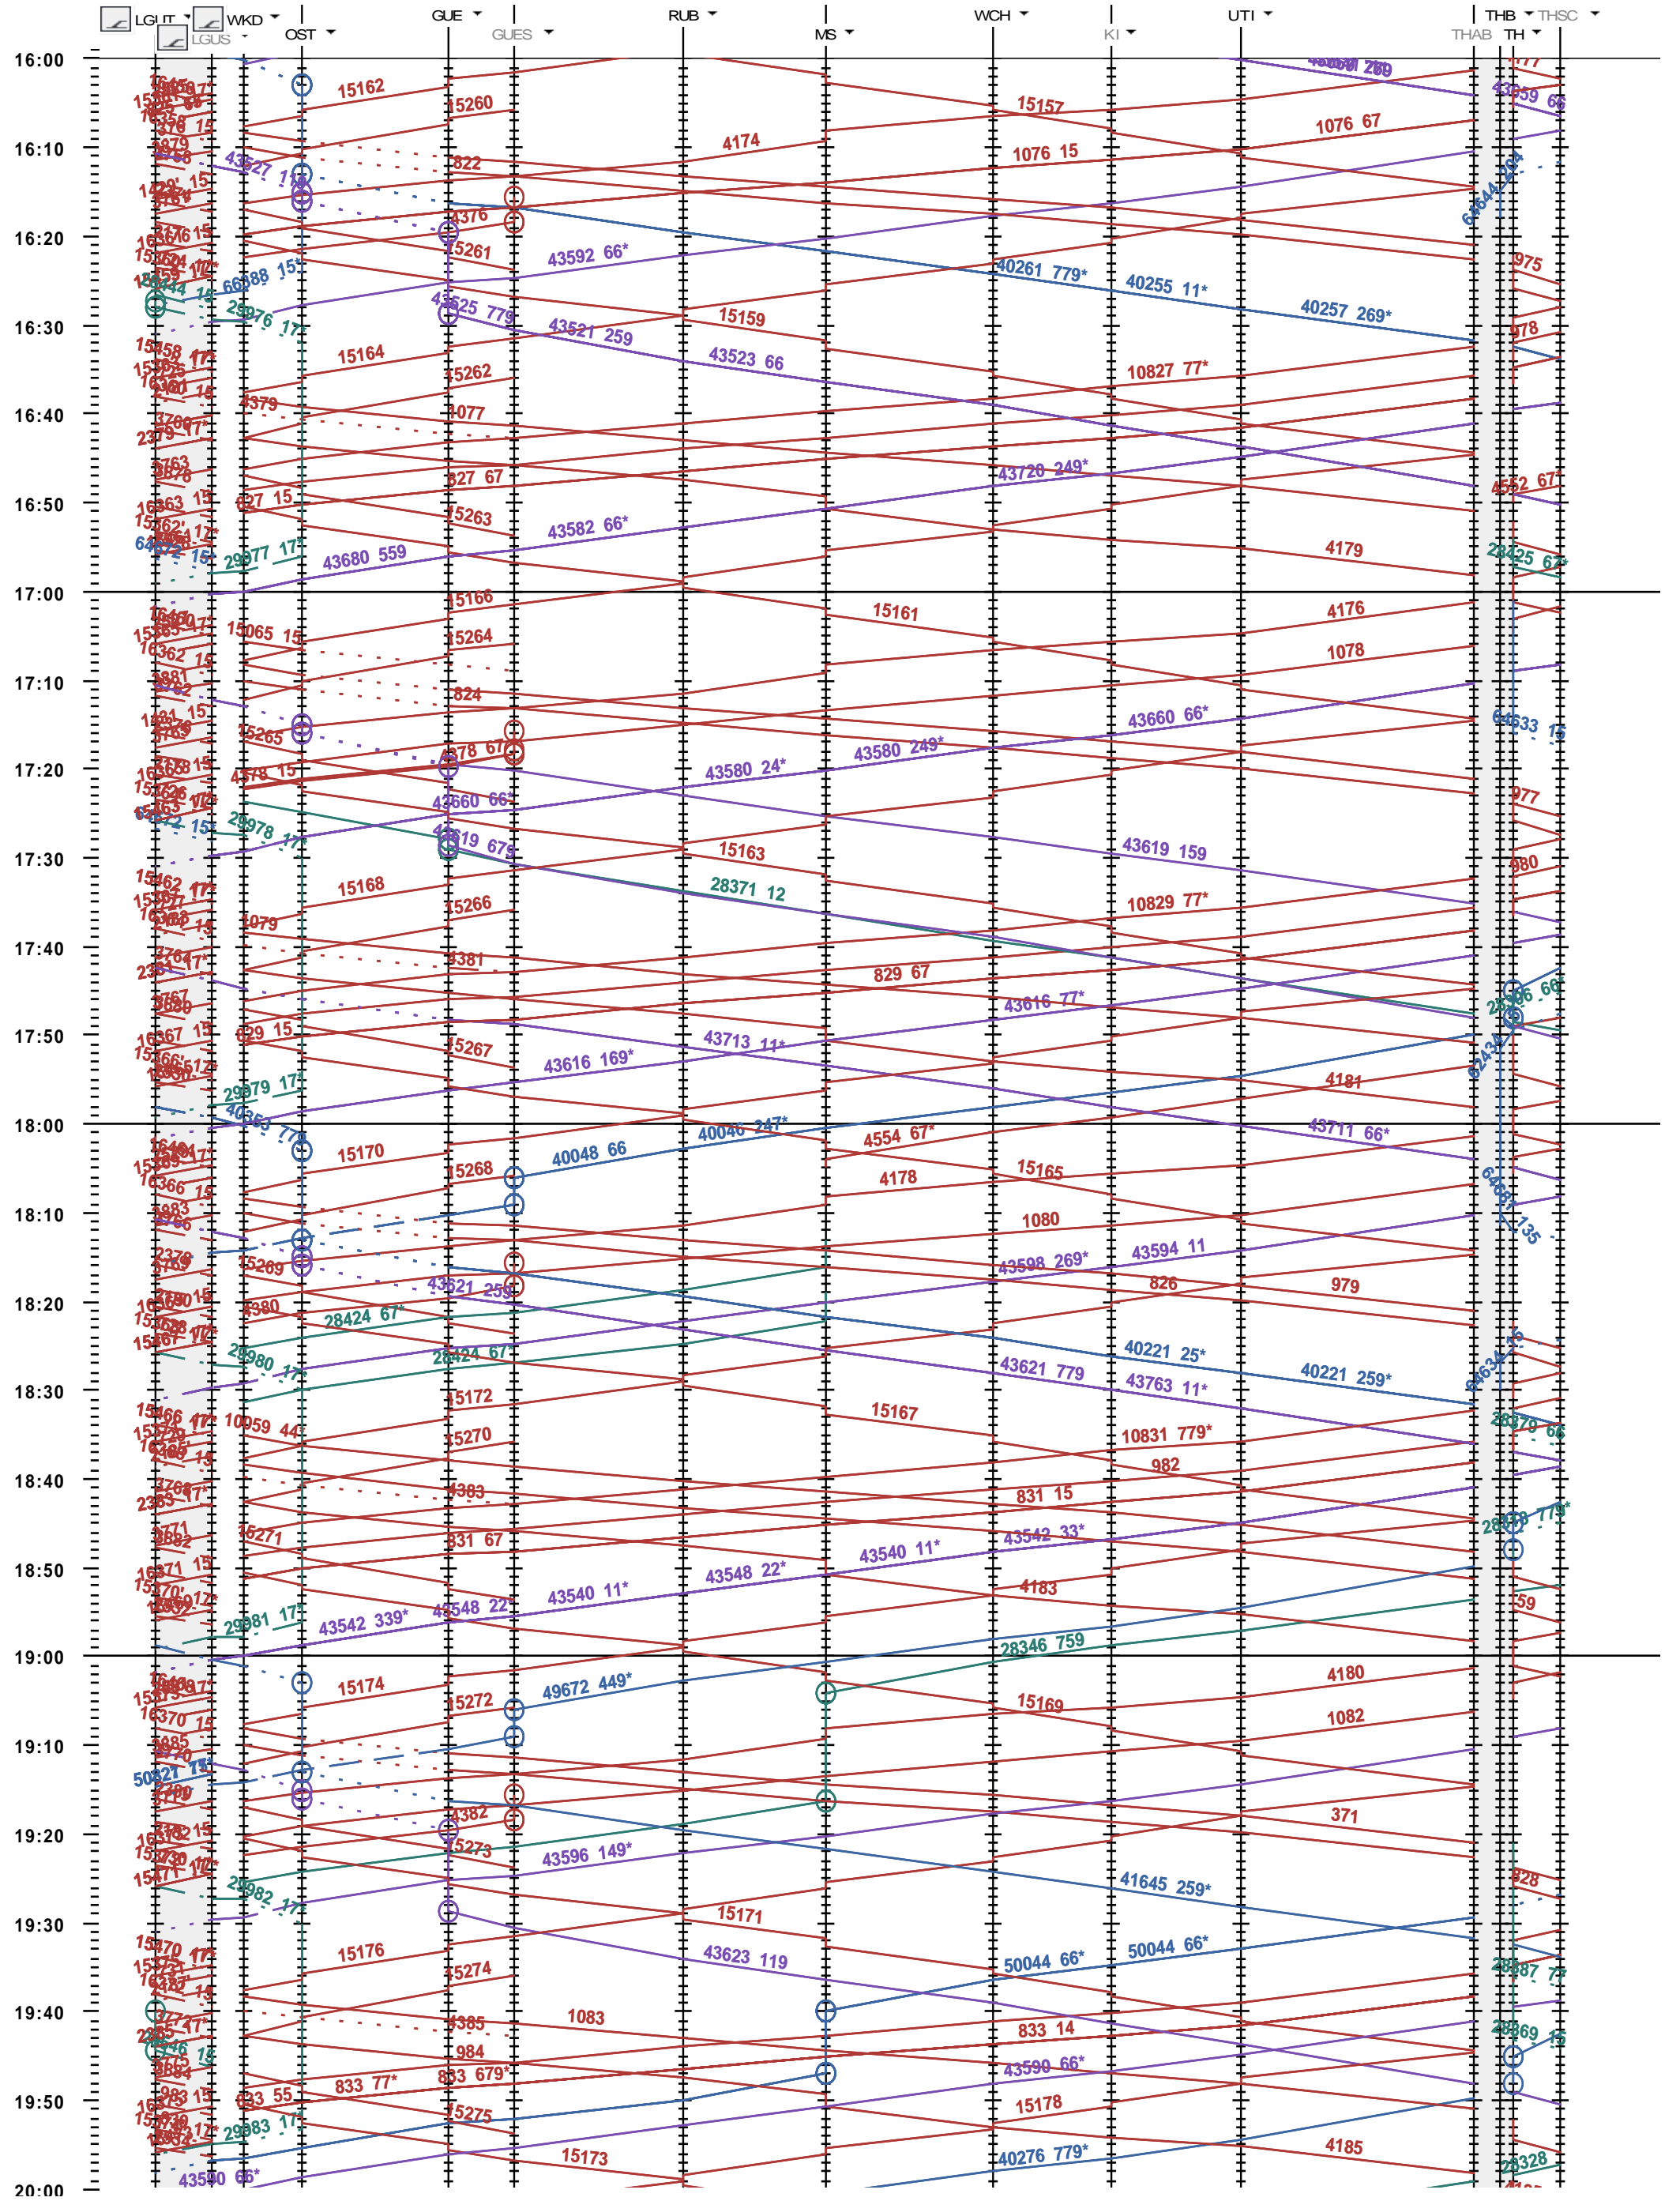

324 - Löchligut - Gümligen - Thun - Thun Schadau

Fahrplanperiode 2018 (10.12.2017 - 08.12.2018)  
 Update  
 Gültig ab 10.12.2017

324 - Löchligut - Gümligen - Thun - Thun Schadau

Fahrplanperiode 2018 (10.12.2017 - 08.12.2018)
Update
Gültig ab 10.12.2017

324 - Löchligut - Gümligen - Thun - Thun Schadau

Fahrplanperiode 2018 (10.12.2017 - 08.12.2018)  
 Update  
 Gültig ab 10.12.2017