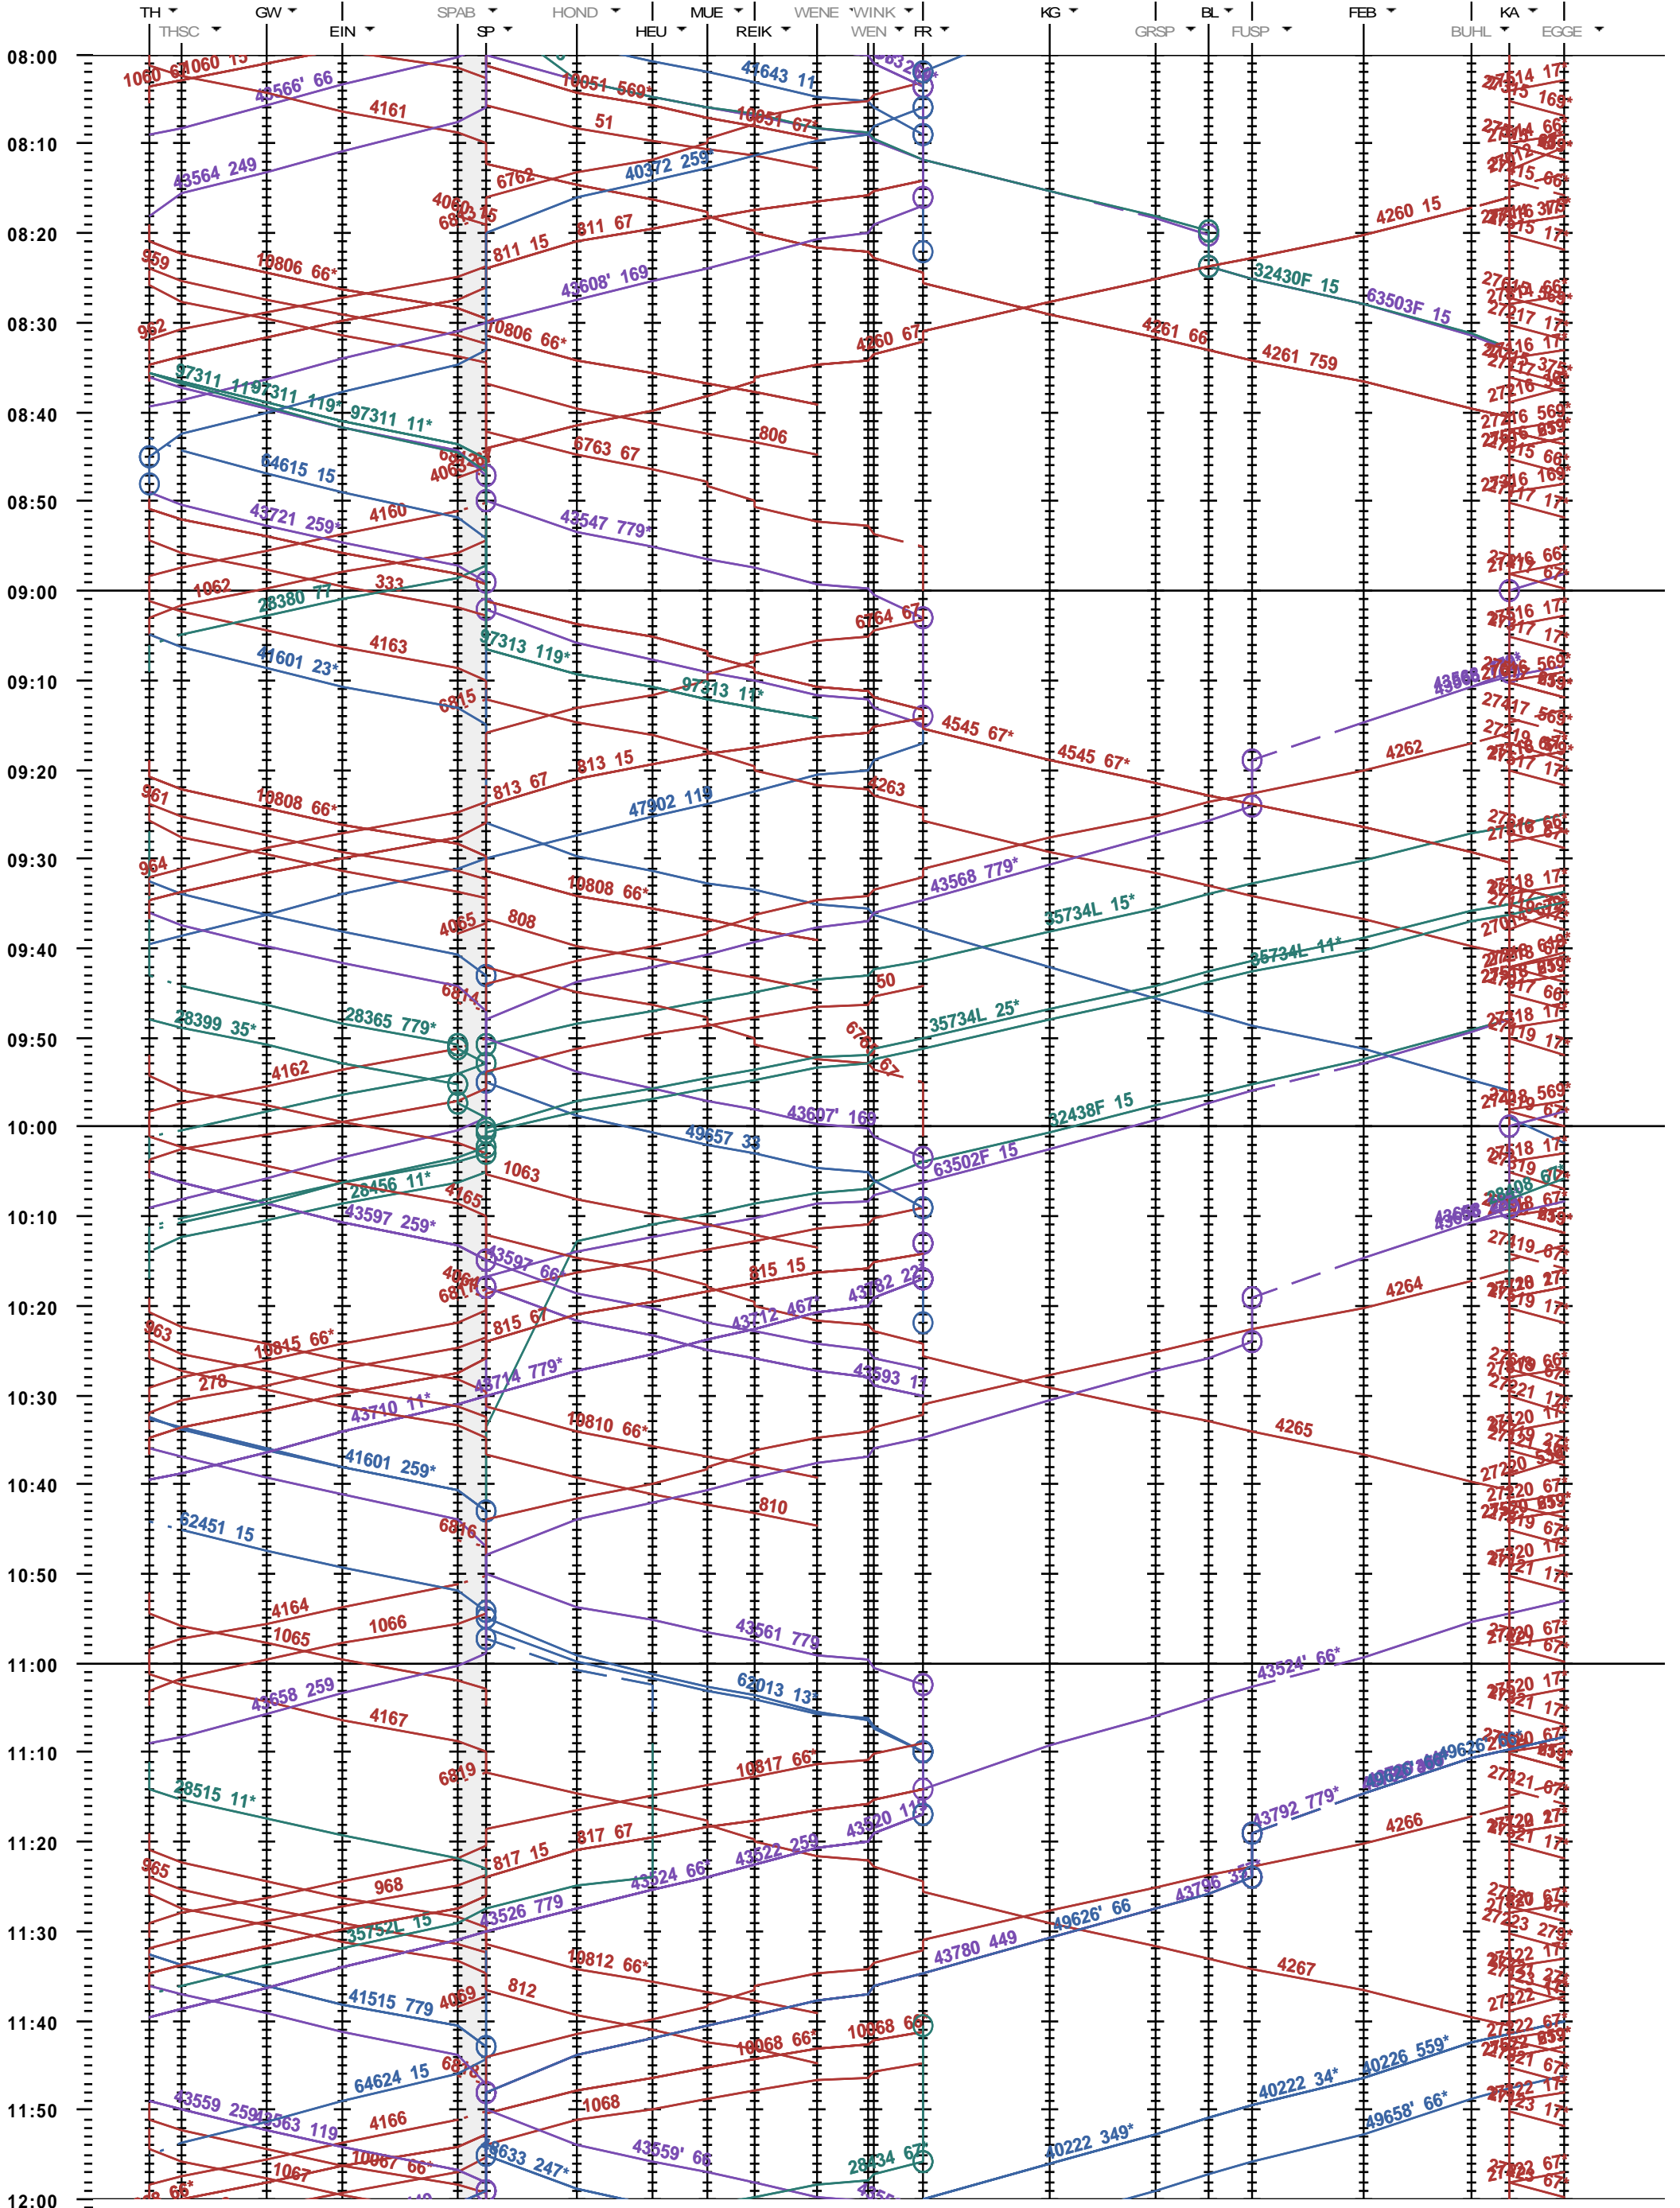

351 - Thun - Kandersteg

Fahrplanperiode 2018 (10.12.2017 - 08.12.2018)

Update

Gültig ab 10.12.2017

351 - Thun - Kandersteg

Fahrplanperiode 2018 (10.12.2017 - 08.12.2018)
 Update
 Gültig ab 10.12.2017

351 - Thun - Kandersteg

Fahrplanperiode 2018 (10.12.2017 - 08.12.2018)
 Update
 Gültig ab 10.12.2017

351 - Thun - Kandersteg

Fahrplanperiode 2018 (10.12.2017 - 08.12.2018)
 Update
 Gültig ab 10.12.2017

351 - Thun - Kandersteg

Fahrplanperiode 2018 (10.12.2017 - 08.12.2018)
 Update
 Gültig ab 10.12.2017