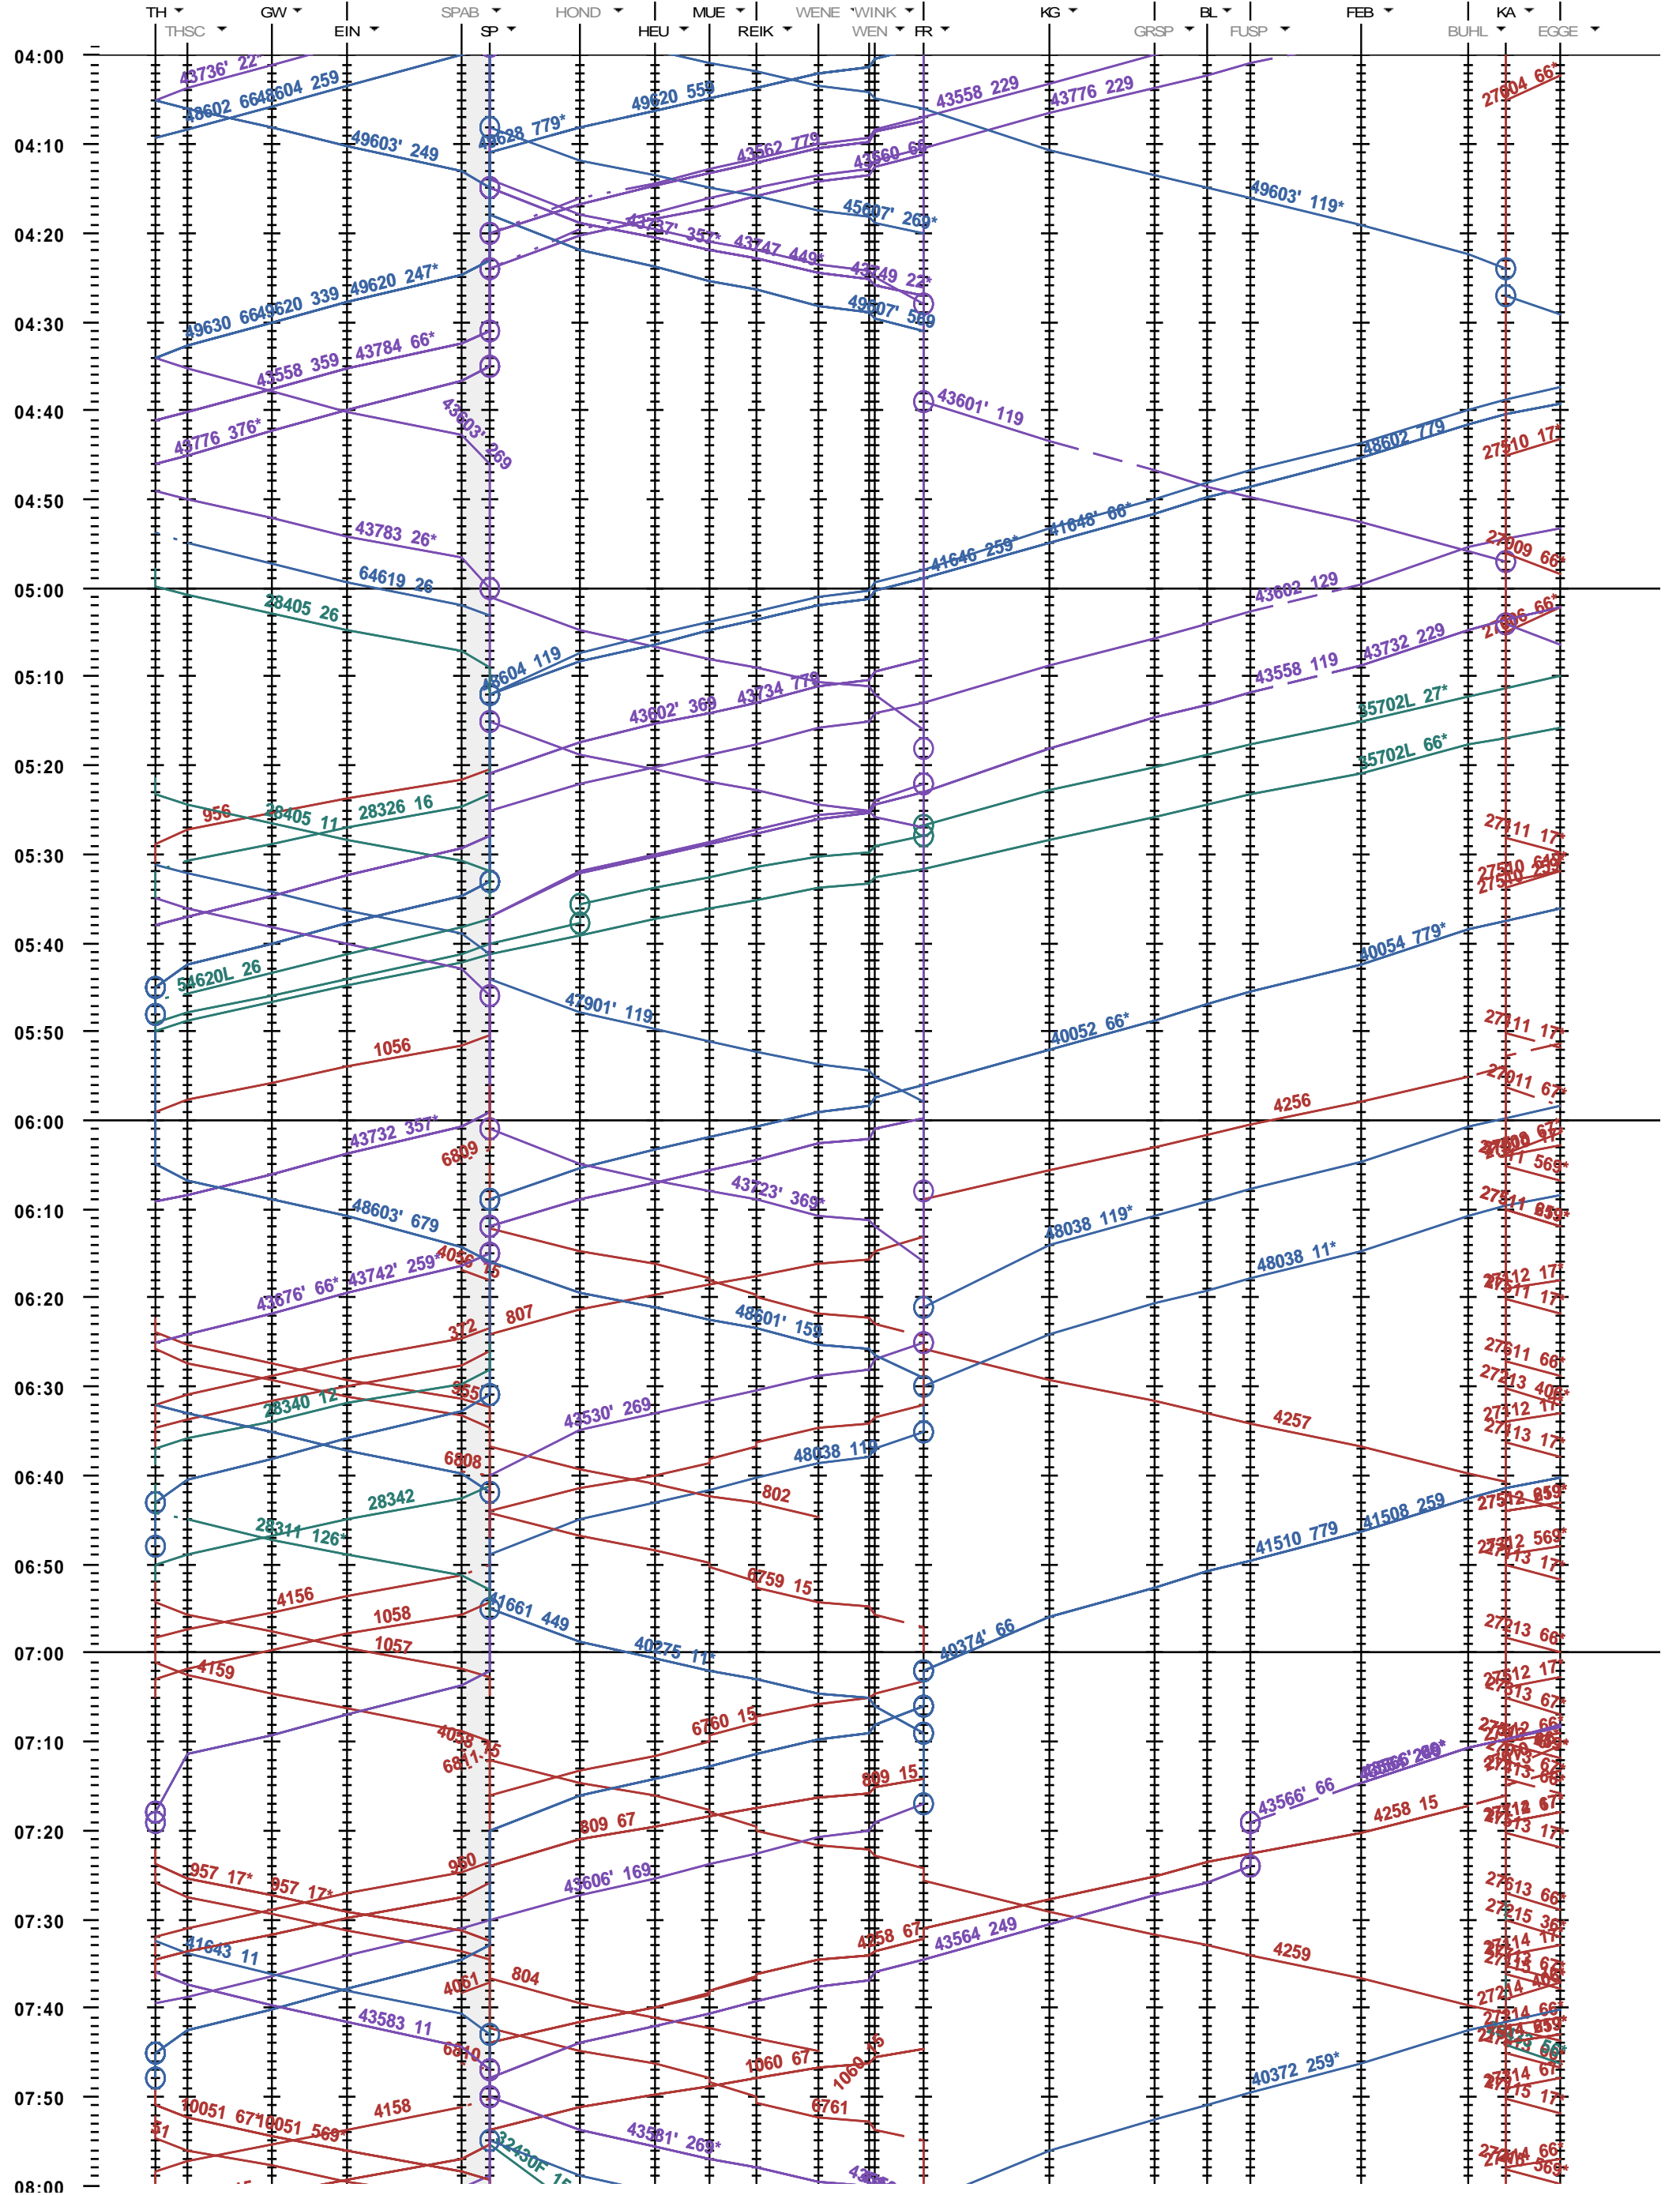

351 - Thun - Kandersteg

Fahrplanperiode 2018 (10.12.2017 - 08.12.2018)

Update

Gültig ab 10.12.2017

351 - Thun - Kandersteg

Fahrplanperiode 2018 (10.12.2017 - 08.12.2018)
 Update
 Gültig ab 10.12.2017

351 - Thun - Kandersteg

Fahrplanperiode 2018 (10.12.2017 - 08.12.2018)
 Update
 Gültig ab 10.12.2017

351 - Thun - Kandersteg

Fahrplanperiode 2018 (10.12.2017 - 08.12.2018)
 Update
 Gültig ab 10.12.2017

351 - Thun - Kandersteg

Fahrplanperiode 2018 (10.12.2017 - 08.12.2018)
 Update
 Gültig ab 10.12.2017