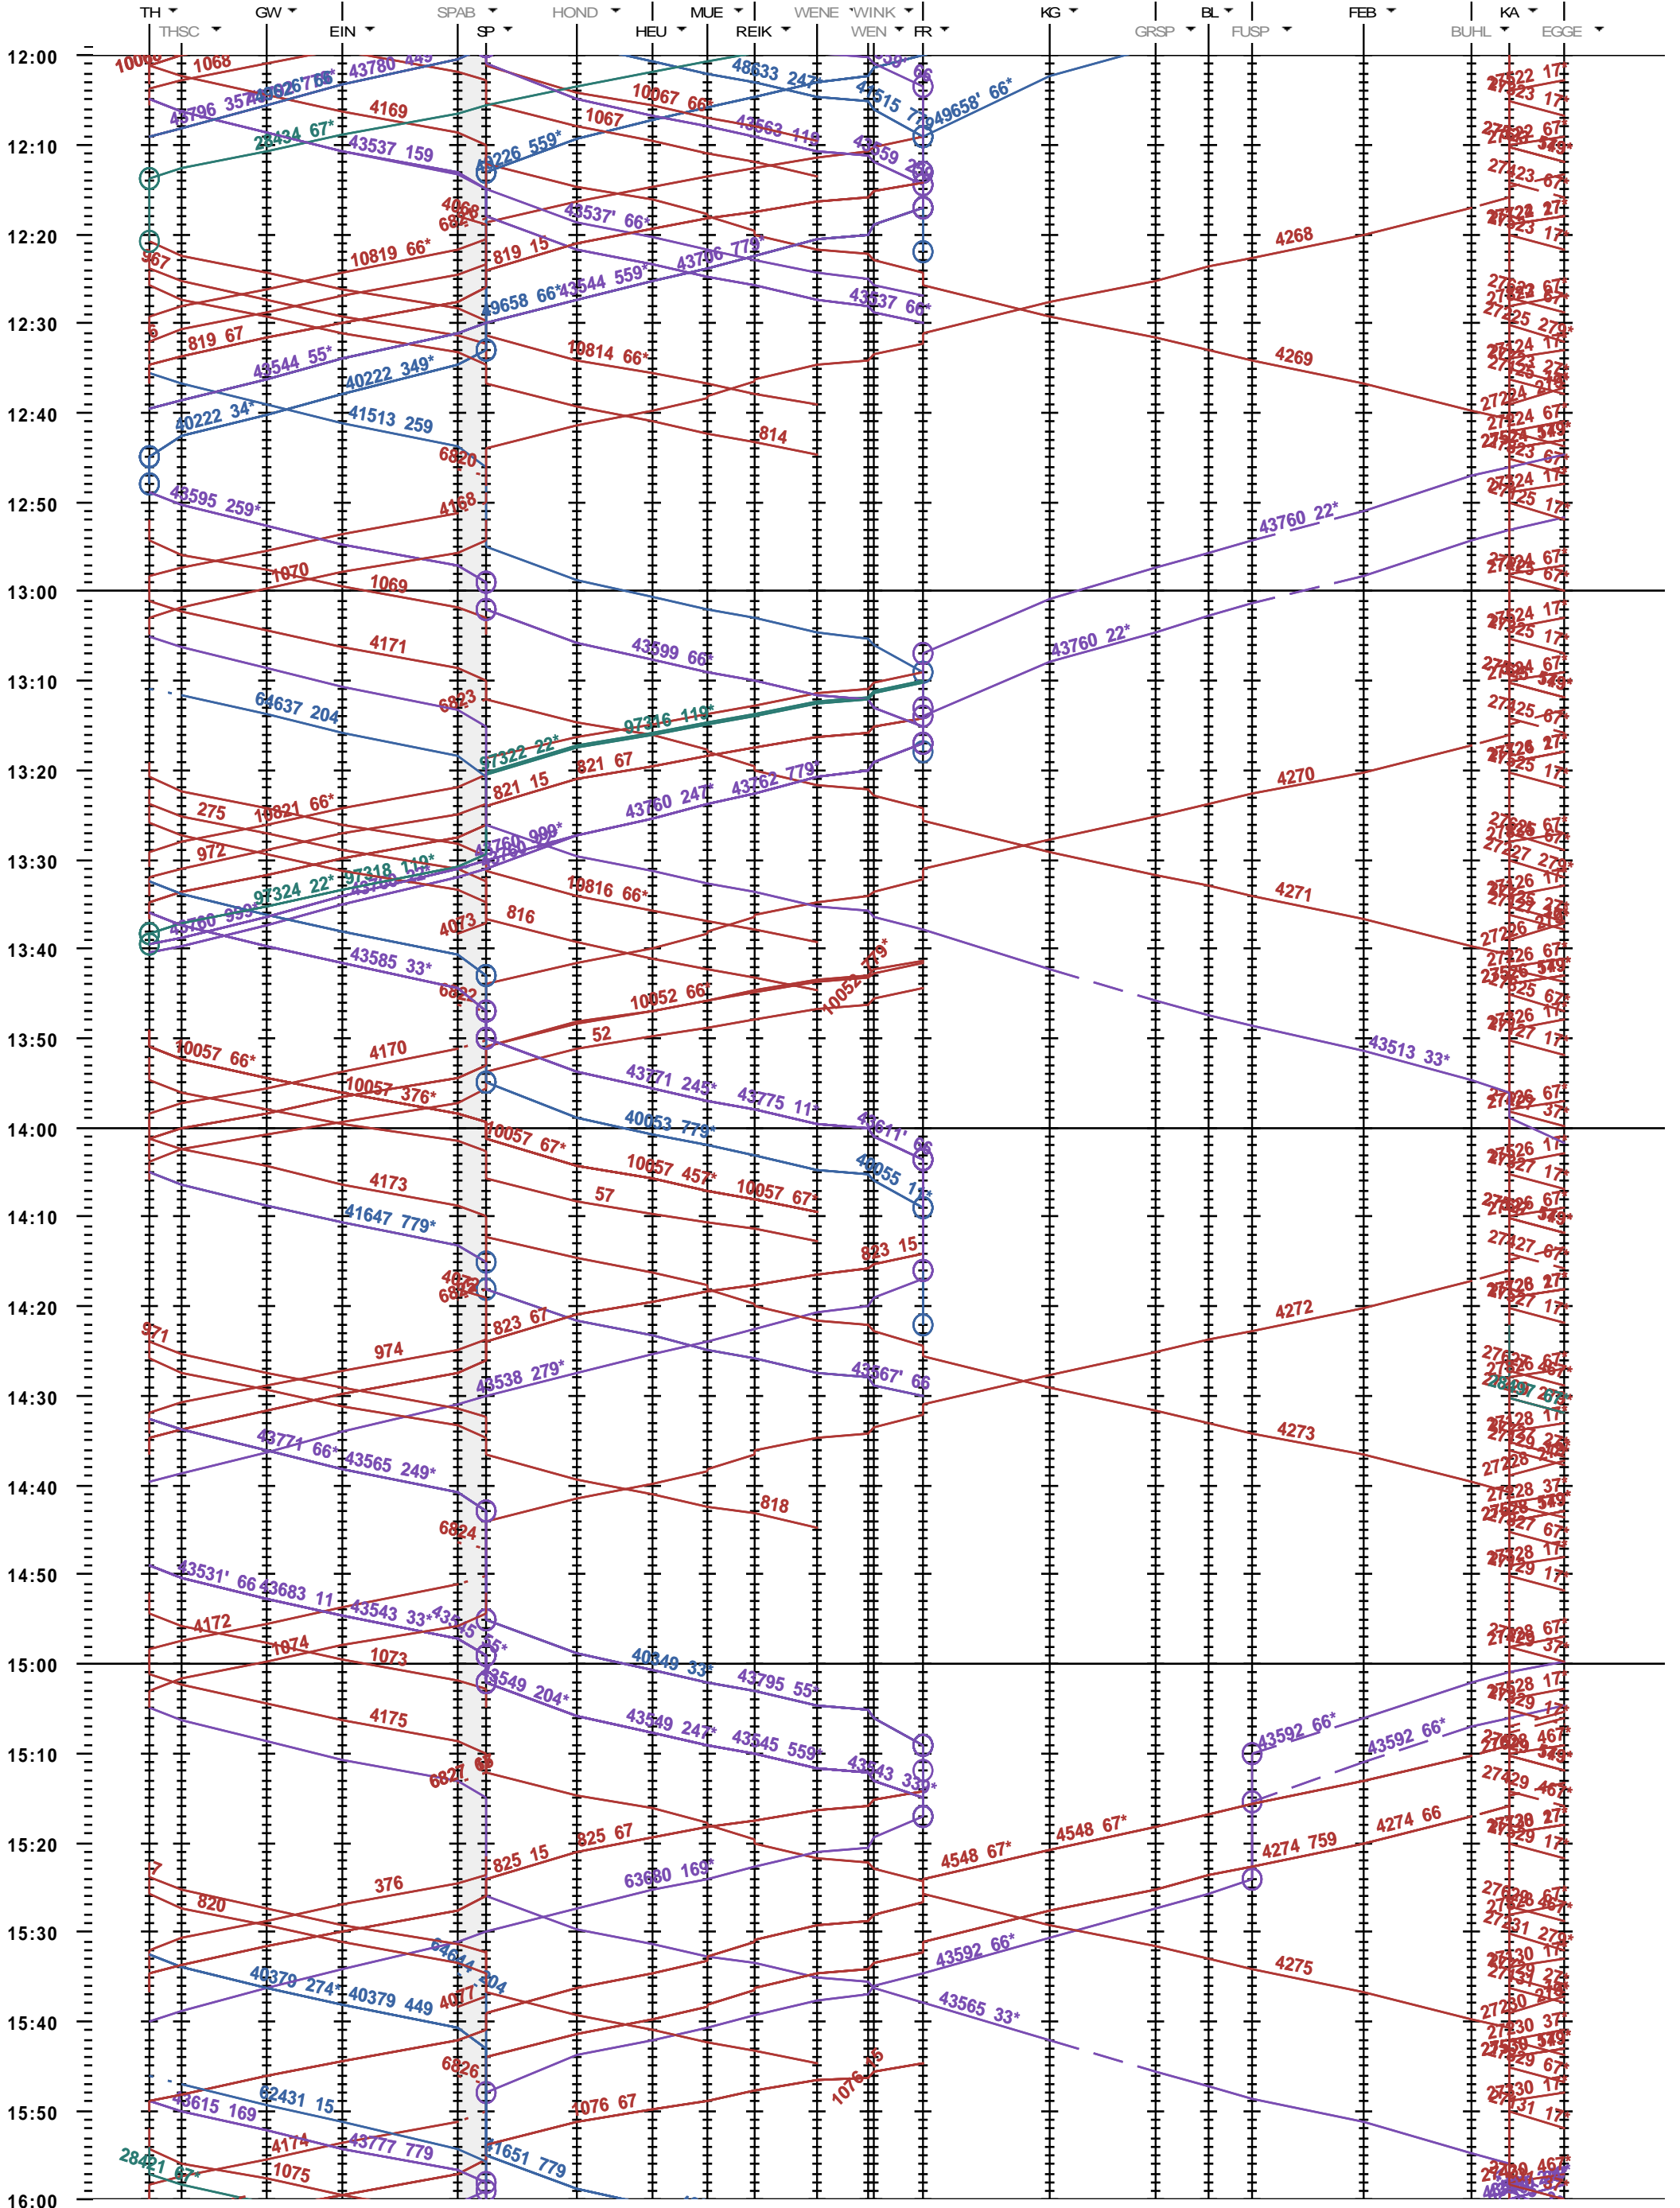

351 - Thun - Kandersteg

Fahrplanperiode 2018 (10.12.2017 - 08.12.2018)

Update

Gültig ab 10.12.2017

351 - Thun - Kandersteg

Fahrplanperiode 2018 (10.12.2017 - 08.12.2018)
 Update
 Gültig ab 10.12.2017

351 - Thun - Kandersteg

Fahrplanperiode 2018 (10.12.2017 - 08.12.2018)
 Update
 Gültig ab 10.12.2017

351 - Thun - Kandersteg

Fahrplanperiode 2018 (10.12.2017 - 08.12.2018)
 Update
 Gültig ab 10.12.2017

351 - Thun - Kandersteg

Fahrplanperiode 2018 (10.12.2017 - 08.12.2018)
 Update
 Gültig ab 10.12.2017