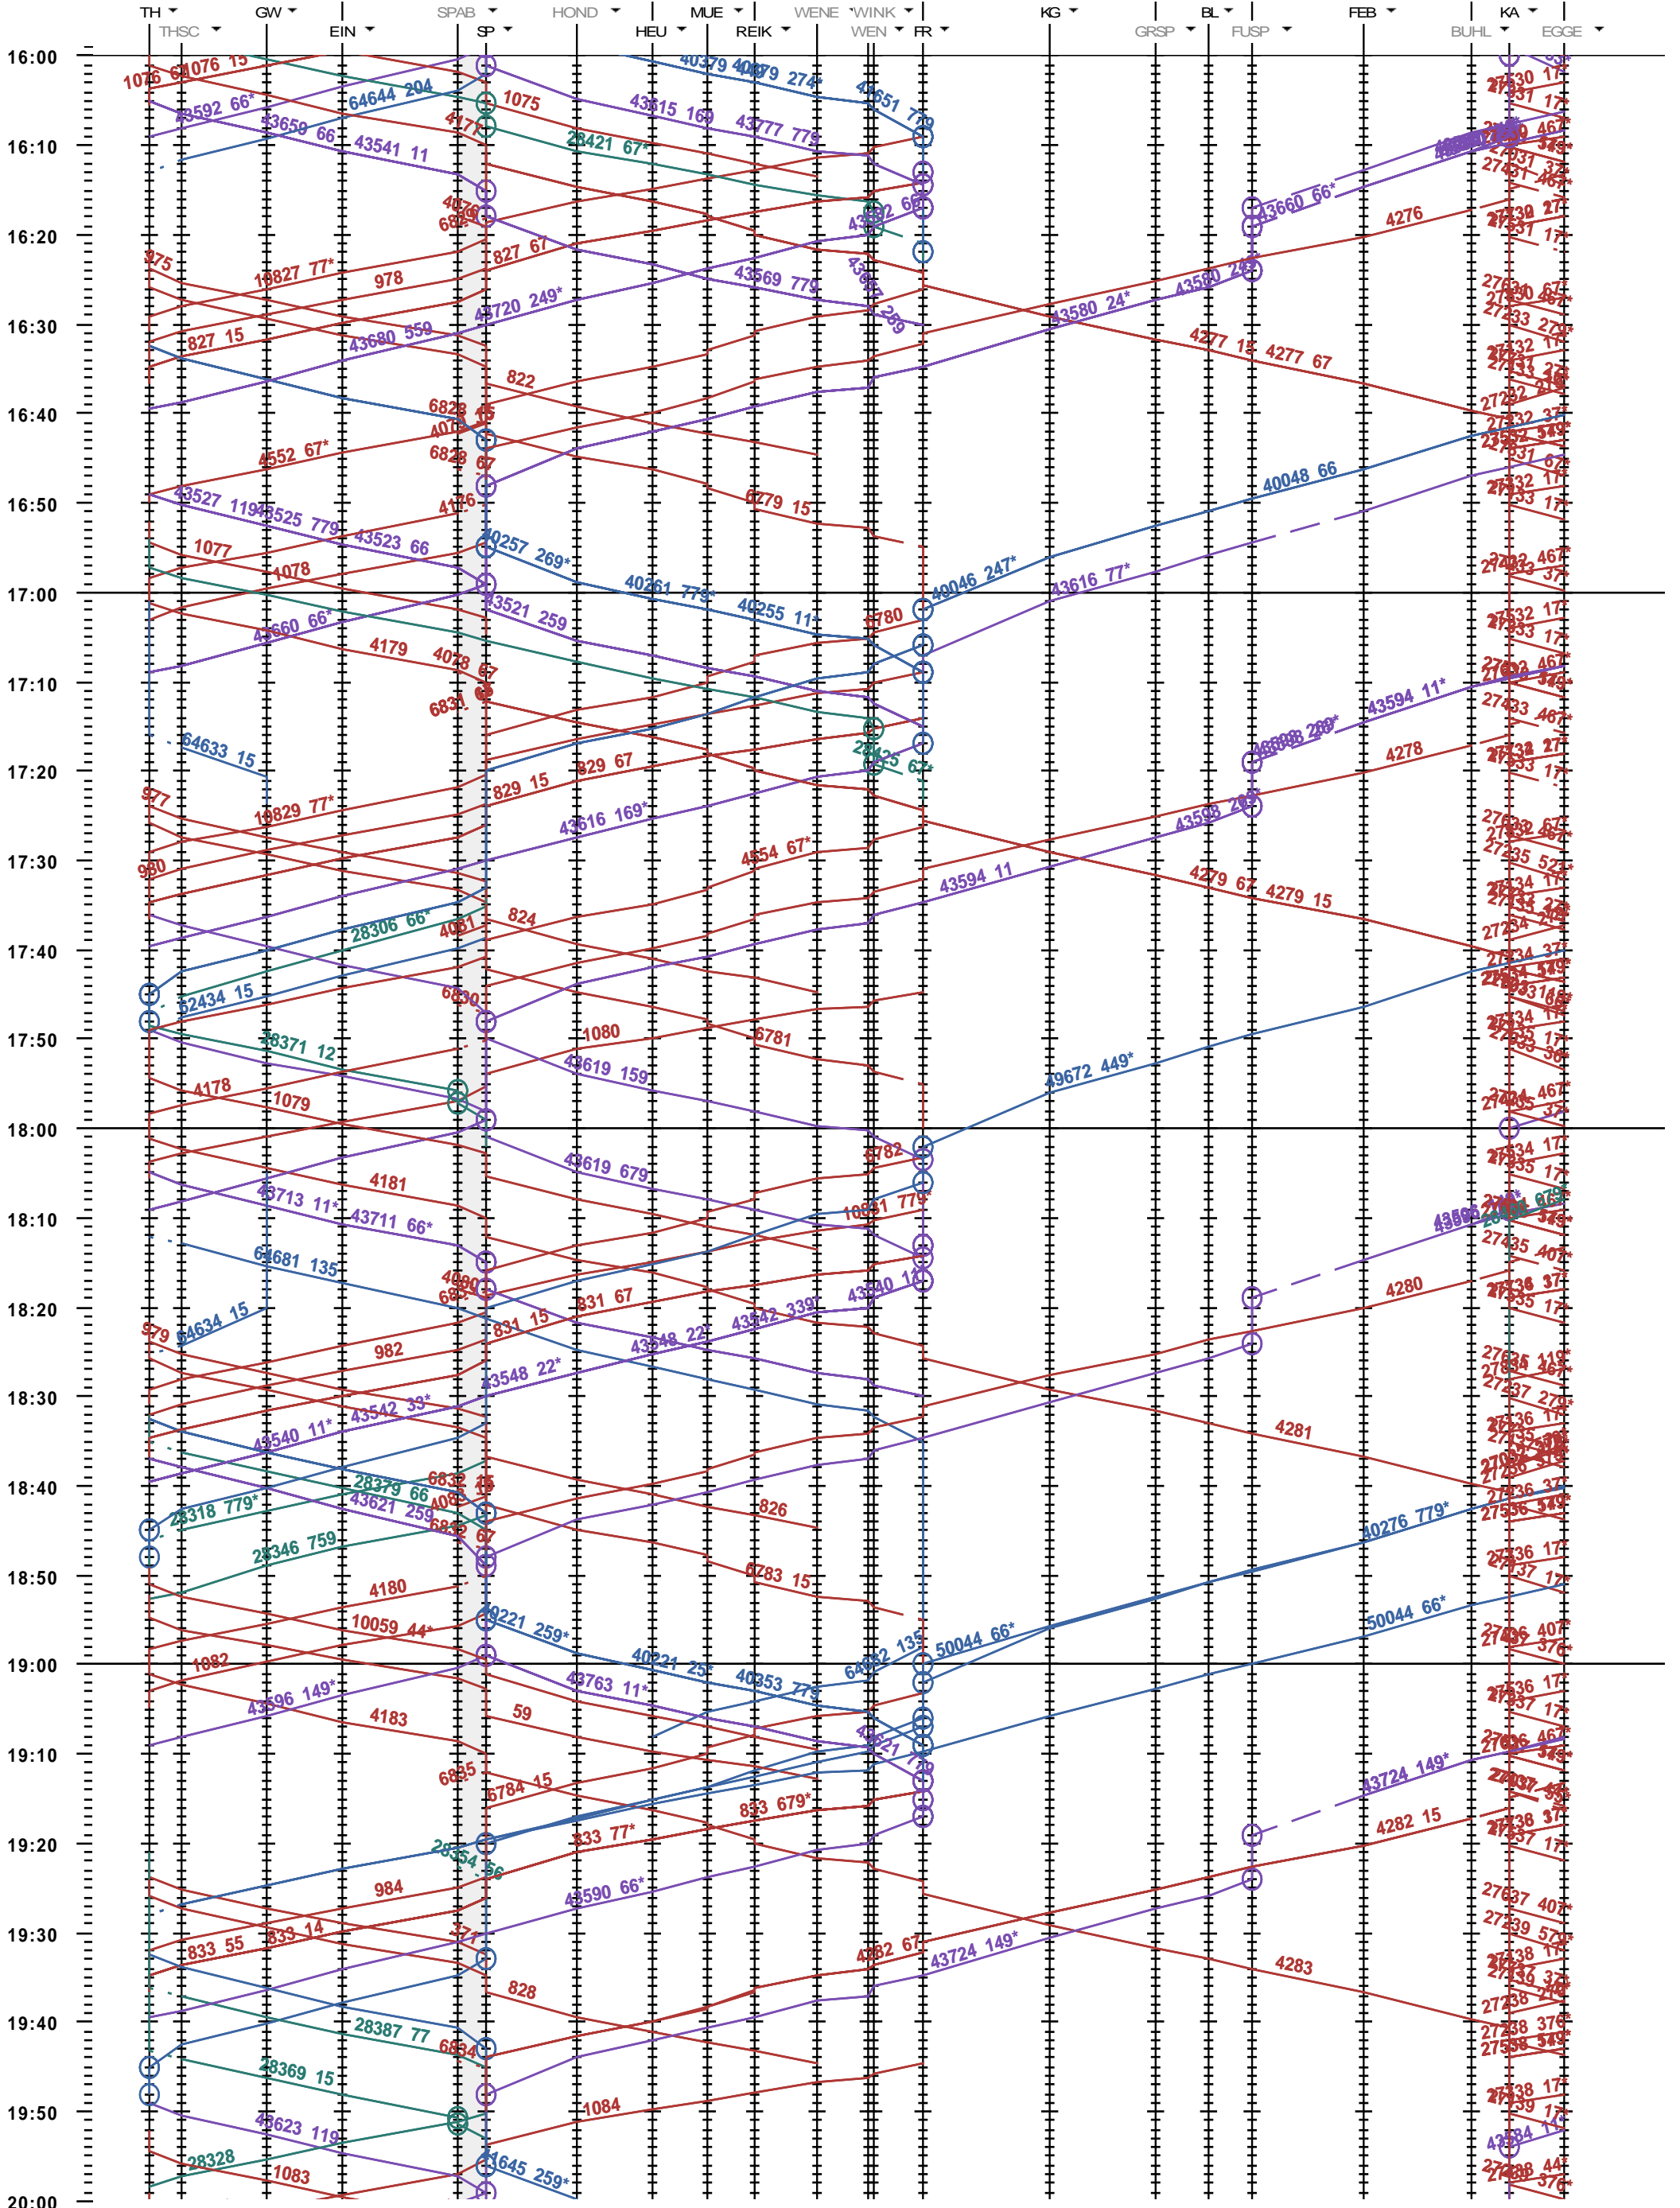

351 - Thun - Kandersteg

Fahrplanperiode 2018 (10.12.2017 - 08.12.2018)

Update

Gültig ab 10.12.2017

351 - Thun - Kandersteg

Fahrplanperiode 2018 (10.12.2017 - 08.12.2018)
 Update
 Gültig ab 10.12.2017

351 - Thun - Kandersteg

Fahrplanperiode 2018 (10.12.2017 - 08.12.2018)
 Update
 Gültig ab 10.12.2017

351 - Thun - Kandersteg

Fahrplanperiode 2018 (10.12.2017 - 08.12.2018)
 Update
 Gültig ab 10.12.2017

351 - Thun - Kandersteg

Fahrplanperiode 2018 (10.12.2017 - 08.12.2018)
 Update
 Gültig ab 10.12.2017