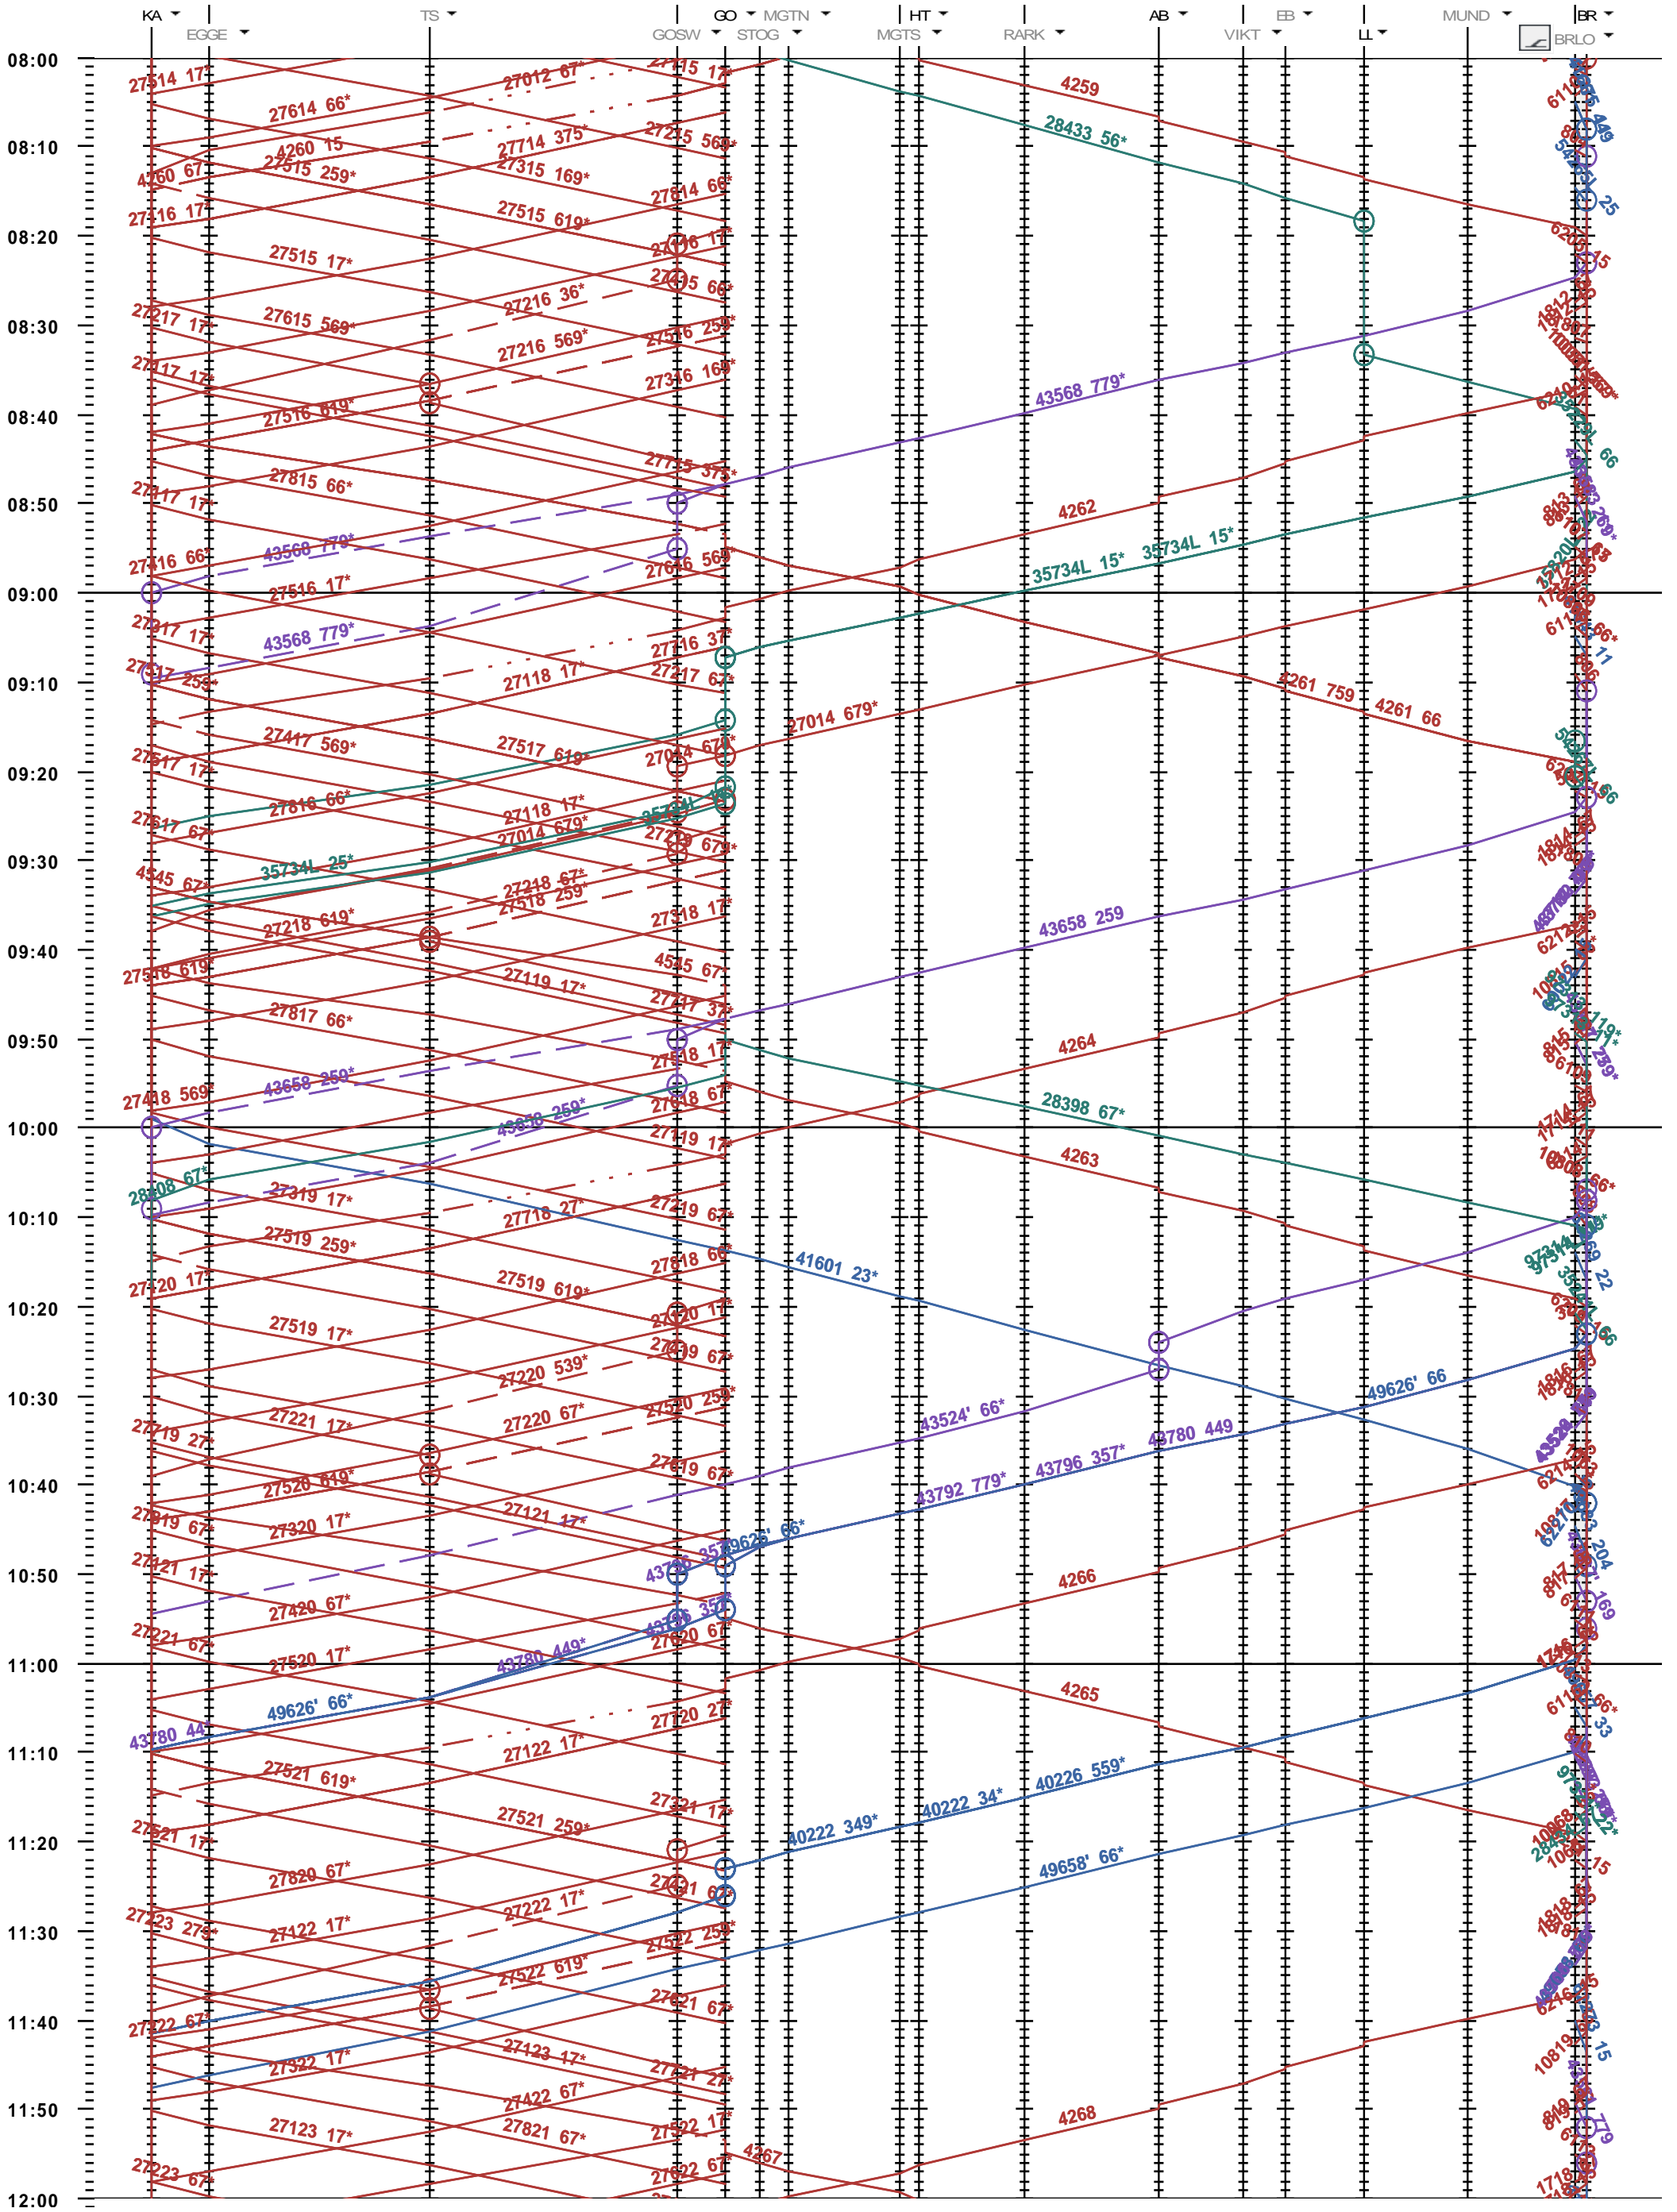

352 - Kandersteg - Brig

Fahrplanperiode 2018 (10.12.2017 - 08.12.2018)

Update

Gültig ab 10.12.2017

352 - Kandersteg - Brig

Fahrplanperiode 2018 (10.12.2017 - 08.12.2018)
 Update
 Gültig ab 10.12.2017

352 - Kandersteg - Brig

Fahrplanperiode 2018 (10.12.2017 - 08.12.2018)
 Update
 Gültig ab 10.12.2017

352 - Kandersteg - Brig

Fahrplanperiode 2018 (10.12.2017 - 08.12.2018)
 Update
 Gültig ab 10.12.2017

352 - Kandersteg - Brig

Fahrplanperiode 2018 (10.12.2017 - 08.12.2018)
 Update
 Gültig ab 10.12.2017

352 - Kandersteg - Brig

Fahrplanperiode 2018 (10.12.2017 - 08.12.2018)
Update
Gültig ab 10.12.2017