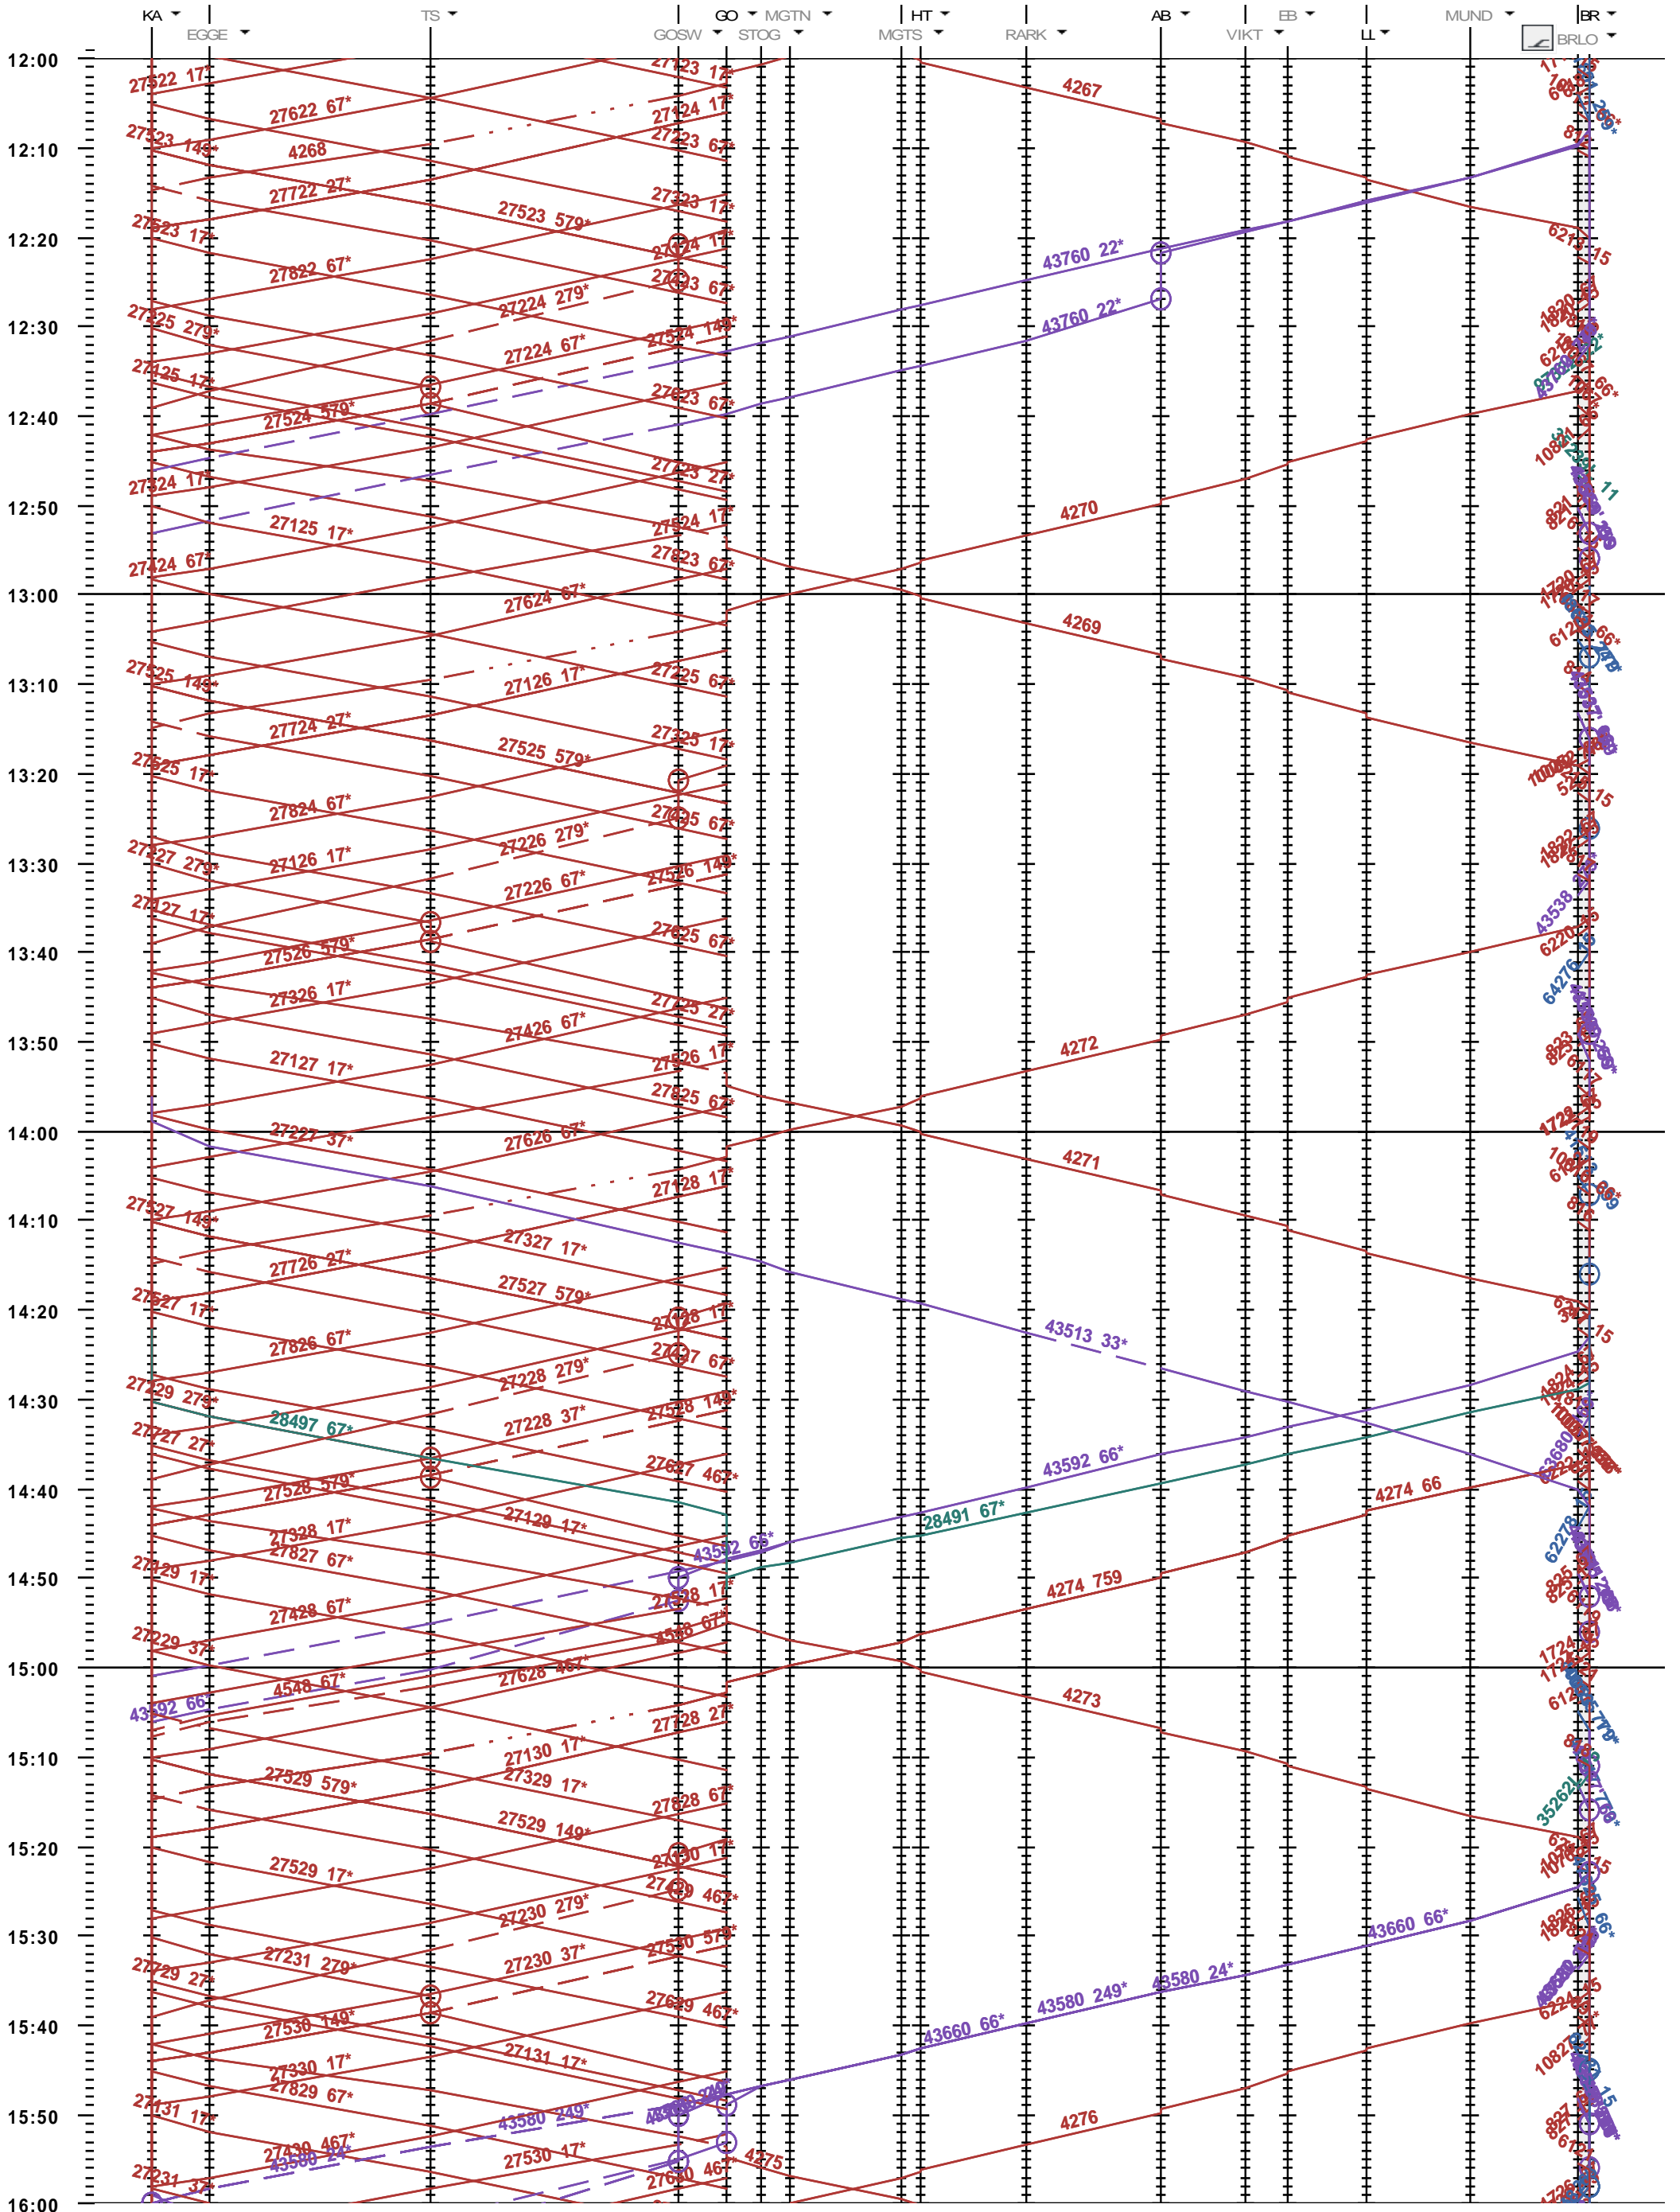

352 - Kandersteg - Brig

Fahrplanperiode 2018 (10.12.2017 - 08.12.2018)

Update

Gültig ab 10.12.2017

352 - Kandersteg - Brig

Fahrplanperiode 2018 (10.12.2017 - 08.12.2018)
 Update
 Gültig ab 10.12.2017

352 - Kandersteg - Brig

Fahrplanperiode 2018 (10.12.2017 - 08.12.2018)
 Update
 Gültig ab 10.12.2017

352 - Kandersteg - Brig

Fahrplanperiode 2018 (10.12.2017 - 08.12.2018)
 Update
 Gültig ab 10.12.2017

352 - Kandersteg - Brig

Fahrplanperiode 2018 (10.12.2017 - 08.12.2018)
 Update
 Gültig ab 10.12.2017

352 - Kandersteg - Brig

Fahrplanperiode 2018 (10.12.2017 - 08.12.2018)
Update
Gültig ab 10.12.2017