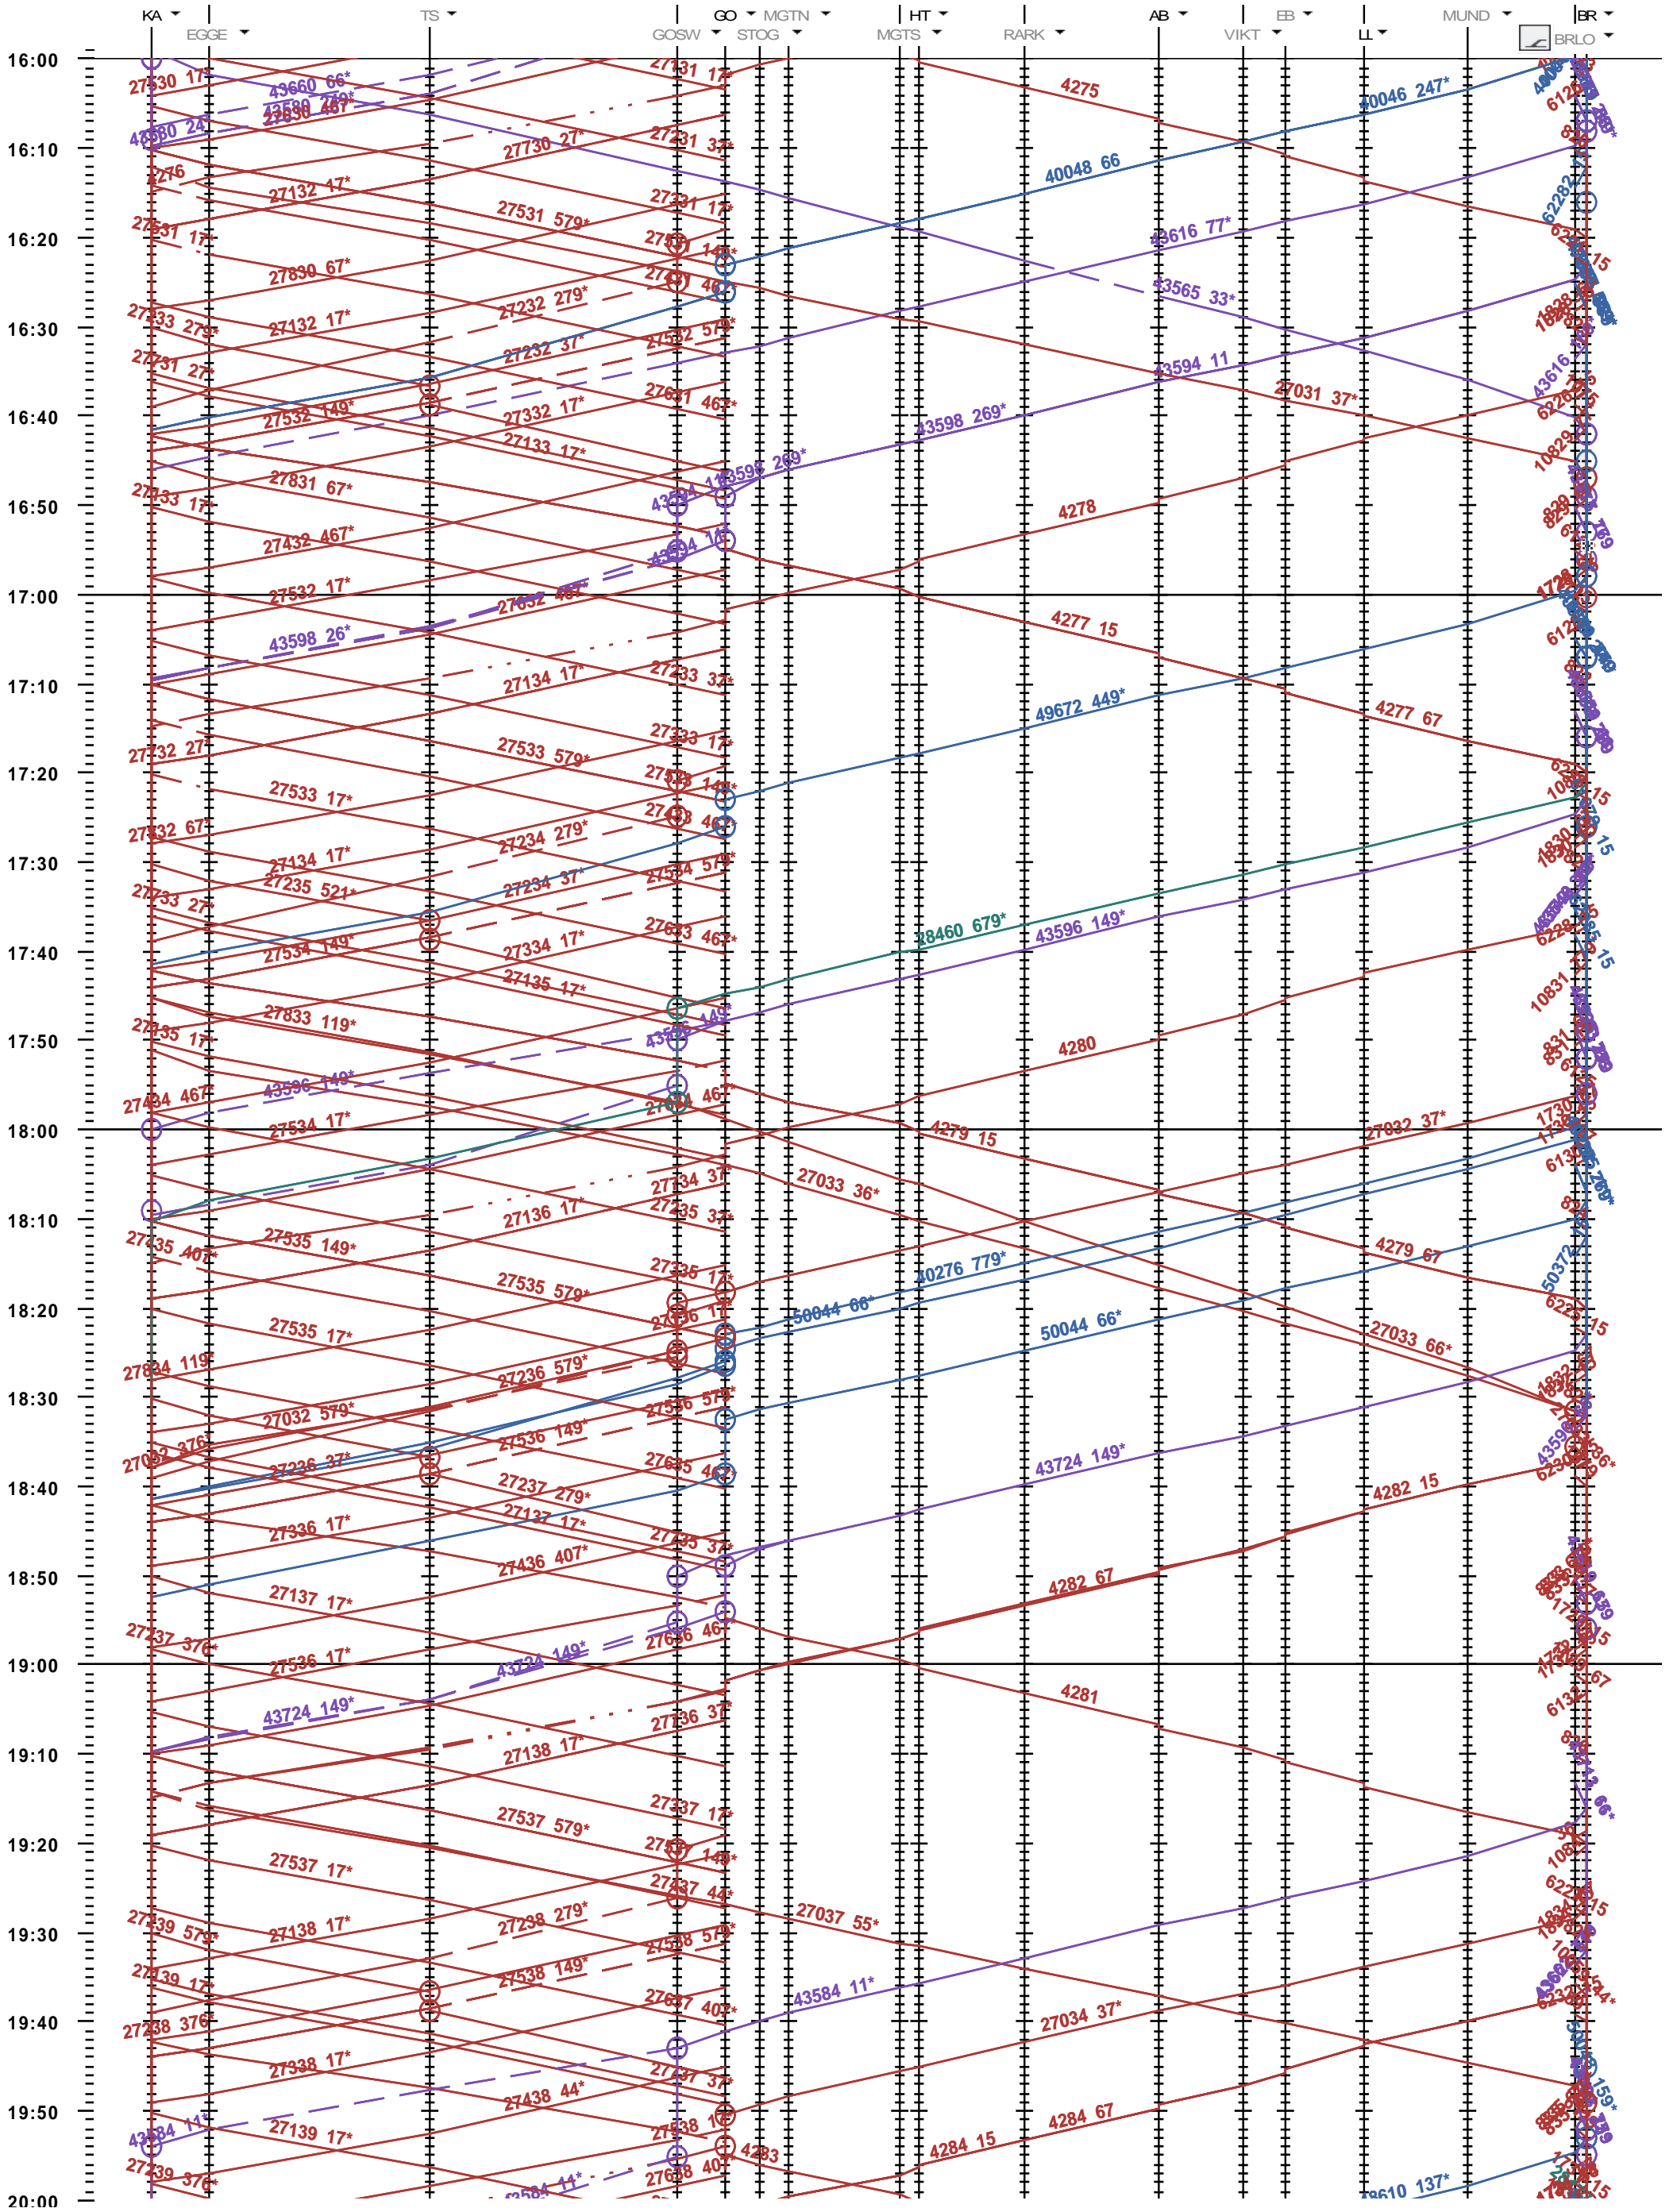

352 - Kandersteg - Brig

Fahrplanperiode 2018 (10.12.2017 - 08.12.2018)

Update

Gültig ab 10.12.2017

352 - Kandersteg - Brig

Fahrplanperiode 2018 (10.12.2017 - 08.12.2018)
 Update
 Gültig ab 10.12.2017

352 - Kandersteg - Brig

Fahrplanperiode 2018 (10.12.2017 - 08.12.2018)
 Update
 Gültig ab 10.12.2017

352 - Kandersteg - Brig

Fahrplanperiode 2018 (10.12.2017 - 08.12.2018)
 Update
 Gültig ab 10.12.2017

352 - Kandersteg - Brig

Fahrplanperiode 2018 (10.12.2017 - 08.12.2018)
 Update
 Gültig ab 10.12.2017

352 - Kandersteg - Brig

Fahrplanperiode 2018 (10.12.2017 - 08.12.2018)
Update
Gültig ab 10.12.2017