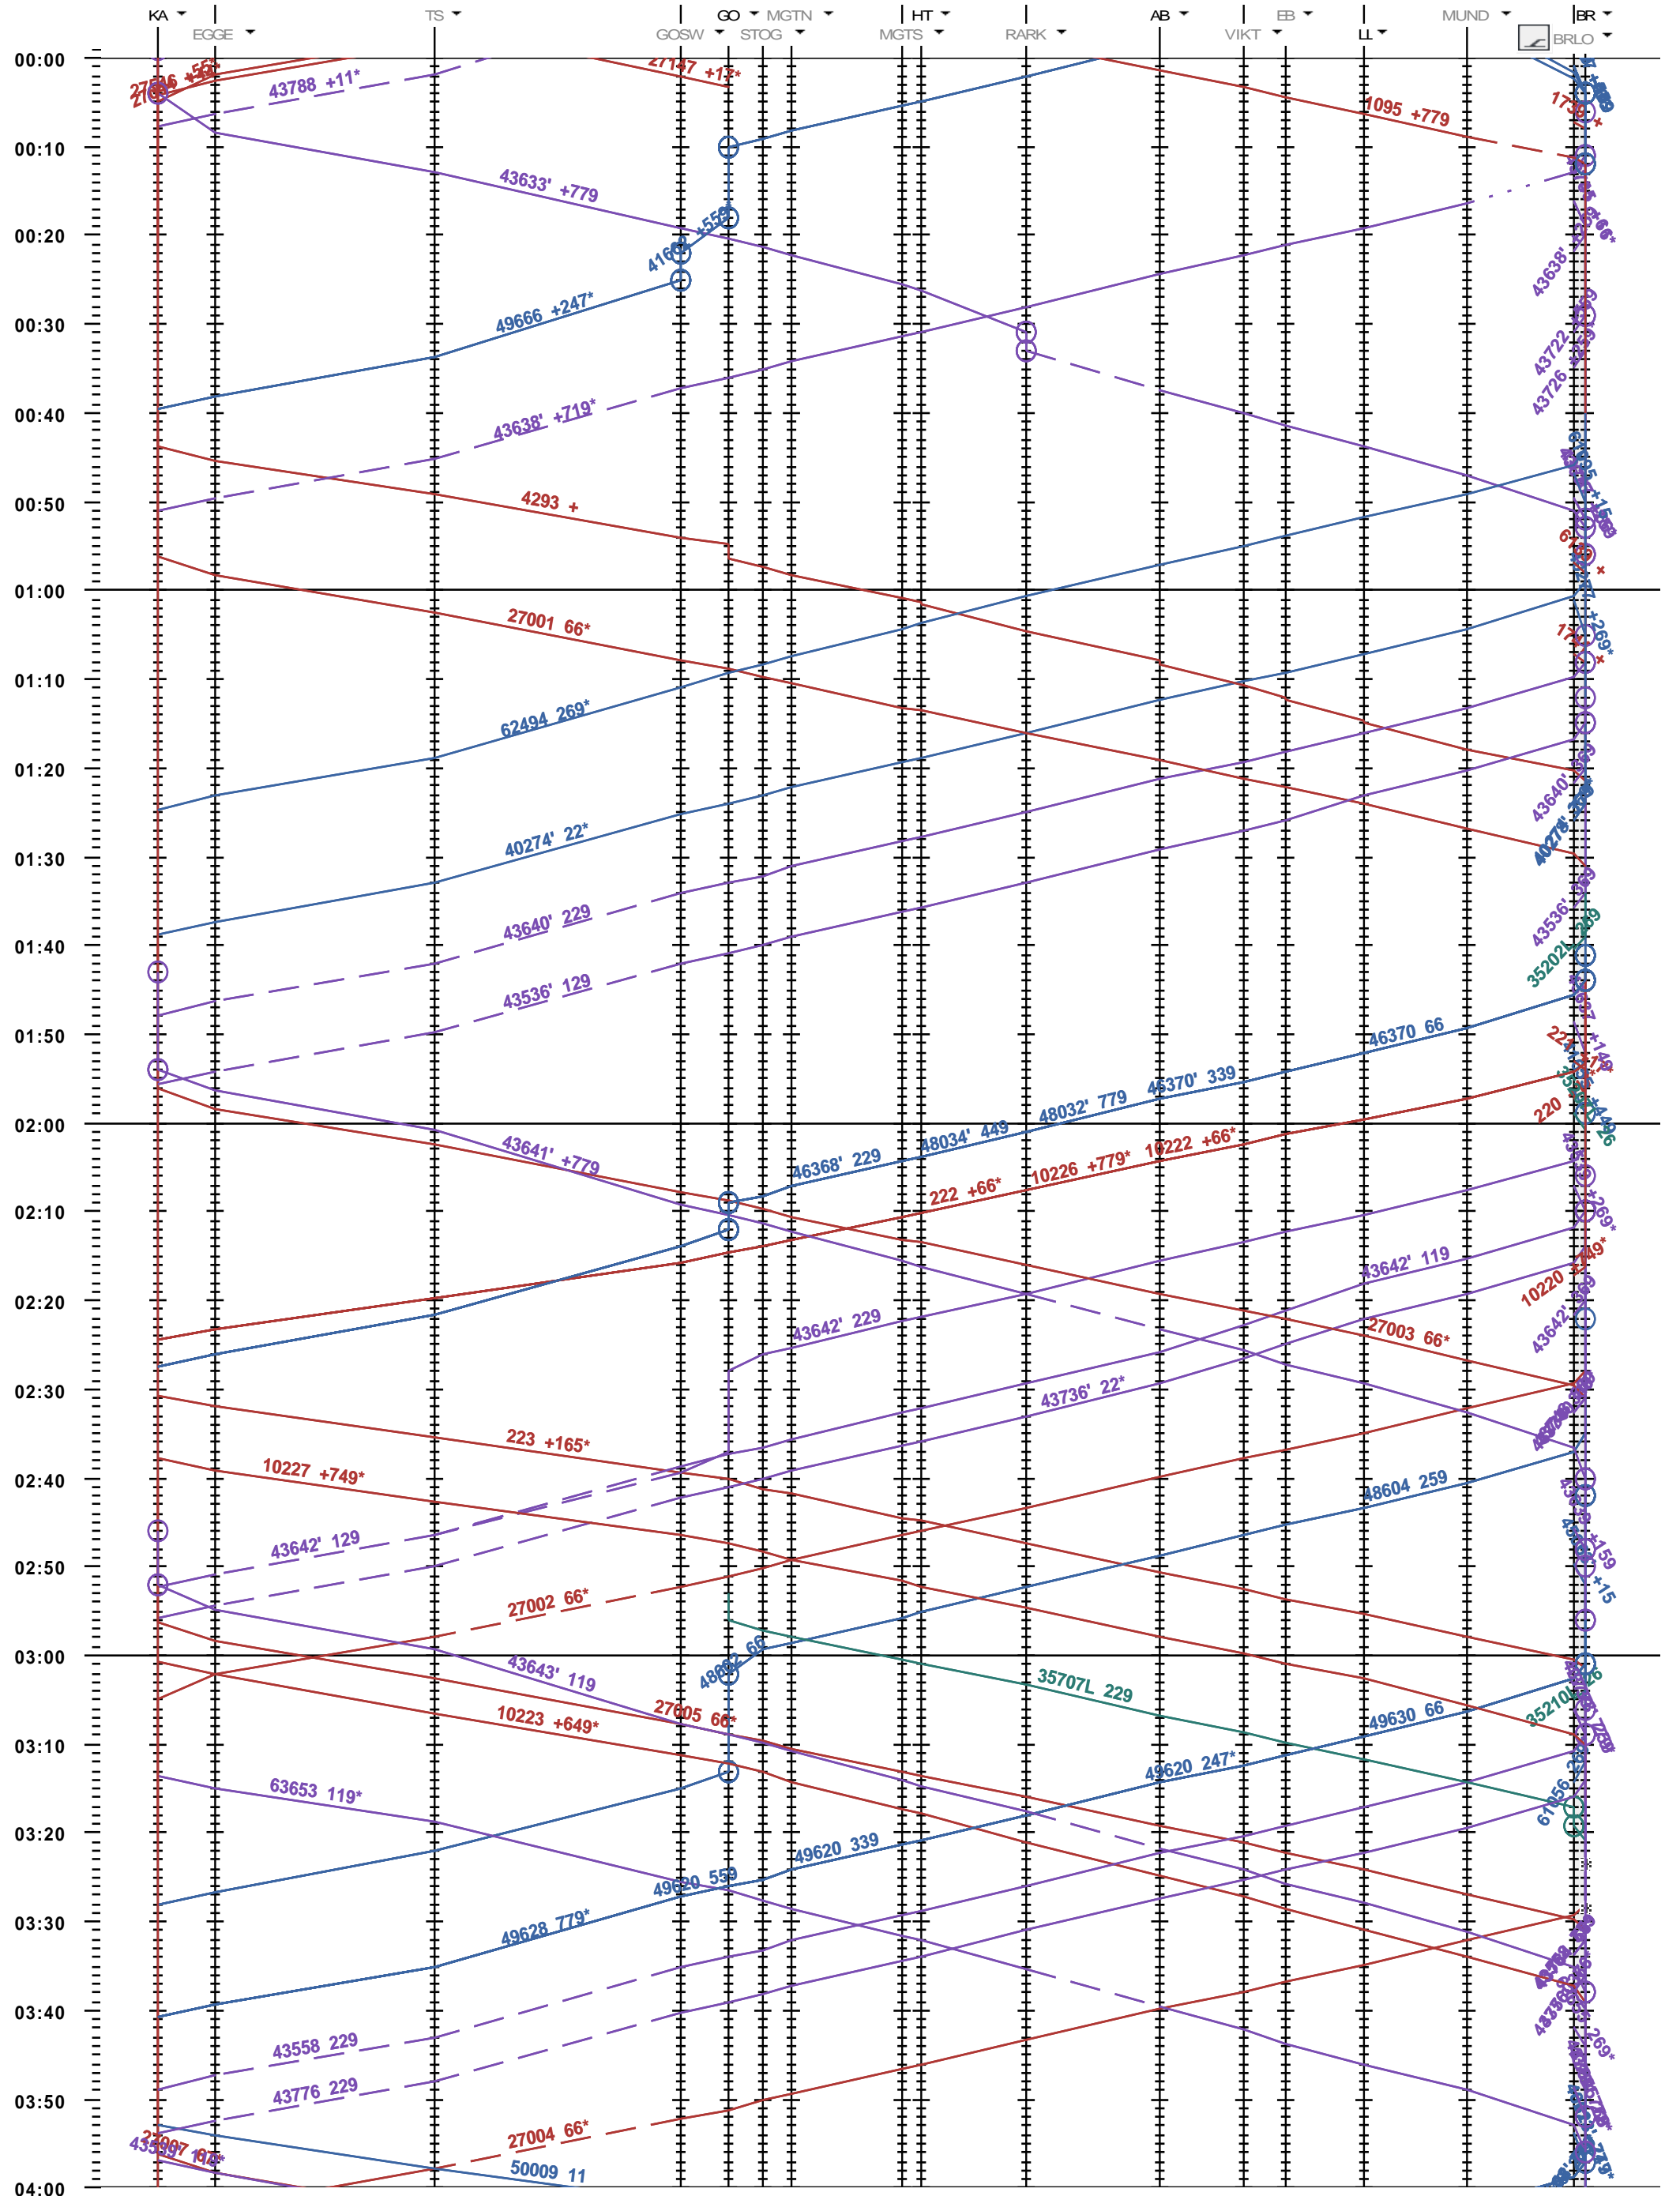

352 - Kandersteg - Brig

Fahrplanperiode 2018 (10.12.2017 - 08.12.2018)

Update

Gültig ab 10.12.2017

352 - Kandersteg - Brig

Fahrplanperiode 2018 (10.12.2017 - 08.12.2018)
 Update
 Gültig ab 10.12.2017

352 - Kandersteg - Brig

Fahrplanperiode 2018 (10.12.2017 - 08.12.2018)
 Update
 Gültig ab 10.12.2017

352 - Kandersteg - Brig

Fahrplanperiode 2018 (10.12.2017 - 08.12.2018)
 Update
 Gültig ab 10.12.2017

352 - Kandersteg - Brig

Fahrplanperiode 2018 (10.12.2017 - 08.12.2018)
 Update
 Gültig ab 10.12.2017

352 - Kandersteg - Brig

Fahrplanperiode 2018 (10.12.2017 - 08.12.2018)
Update
Gültig ab 10.12.2017