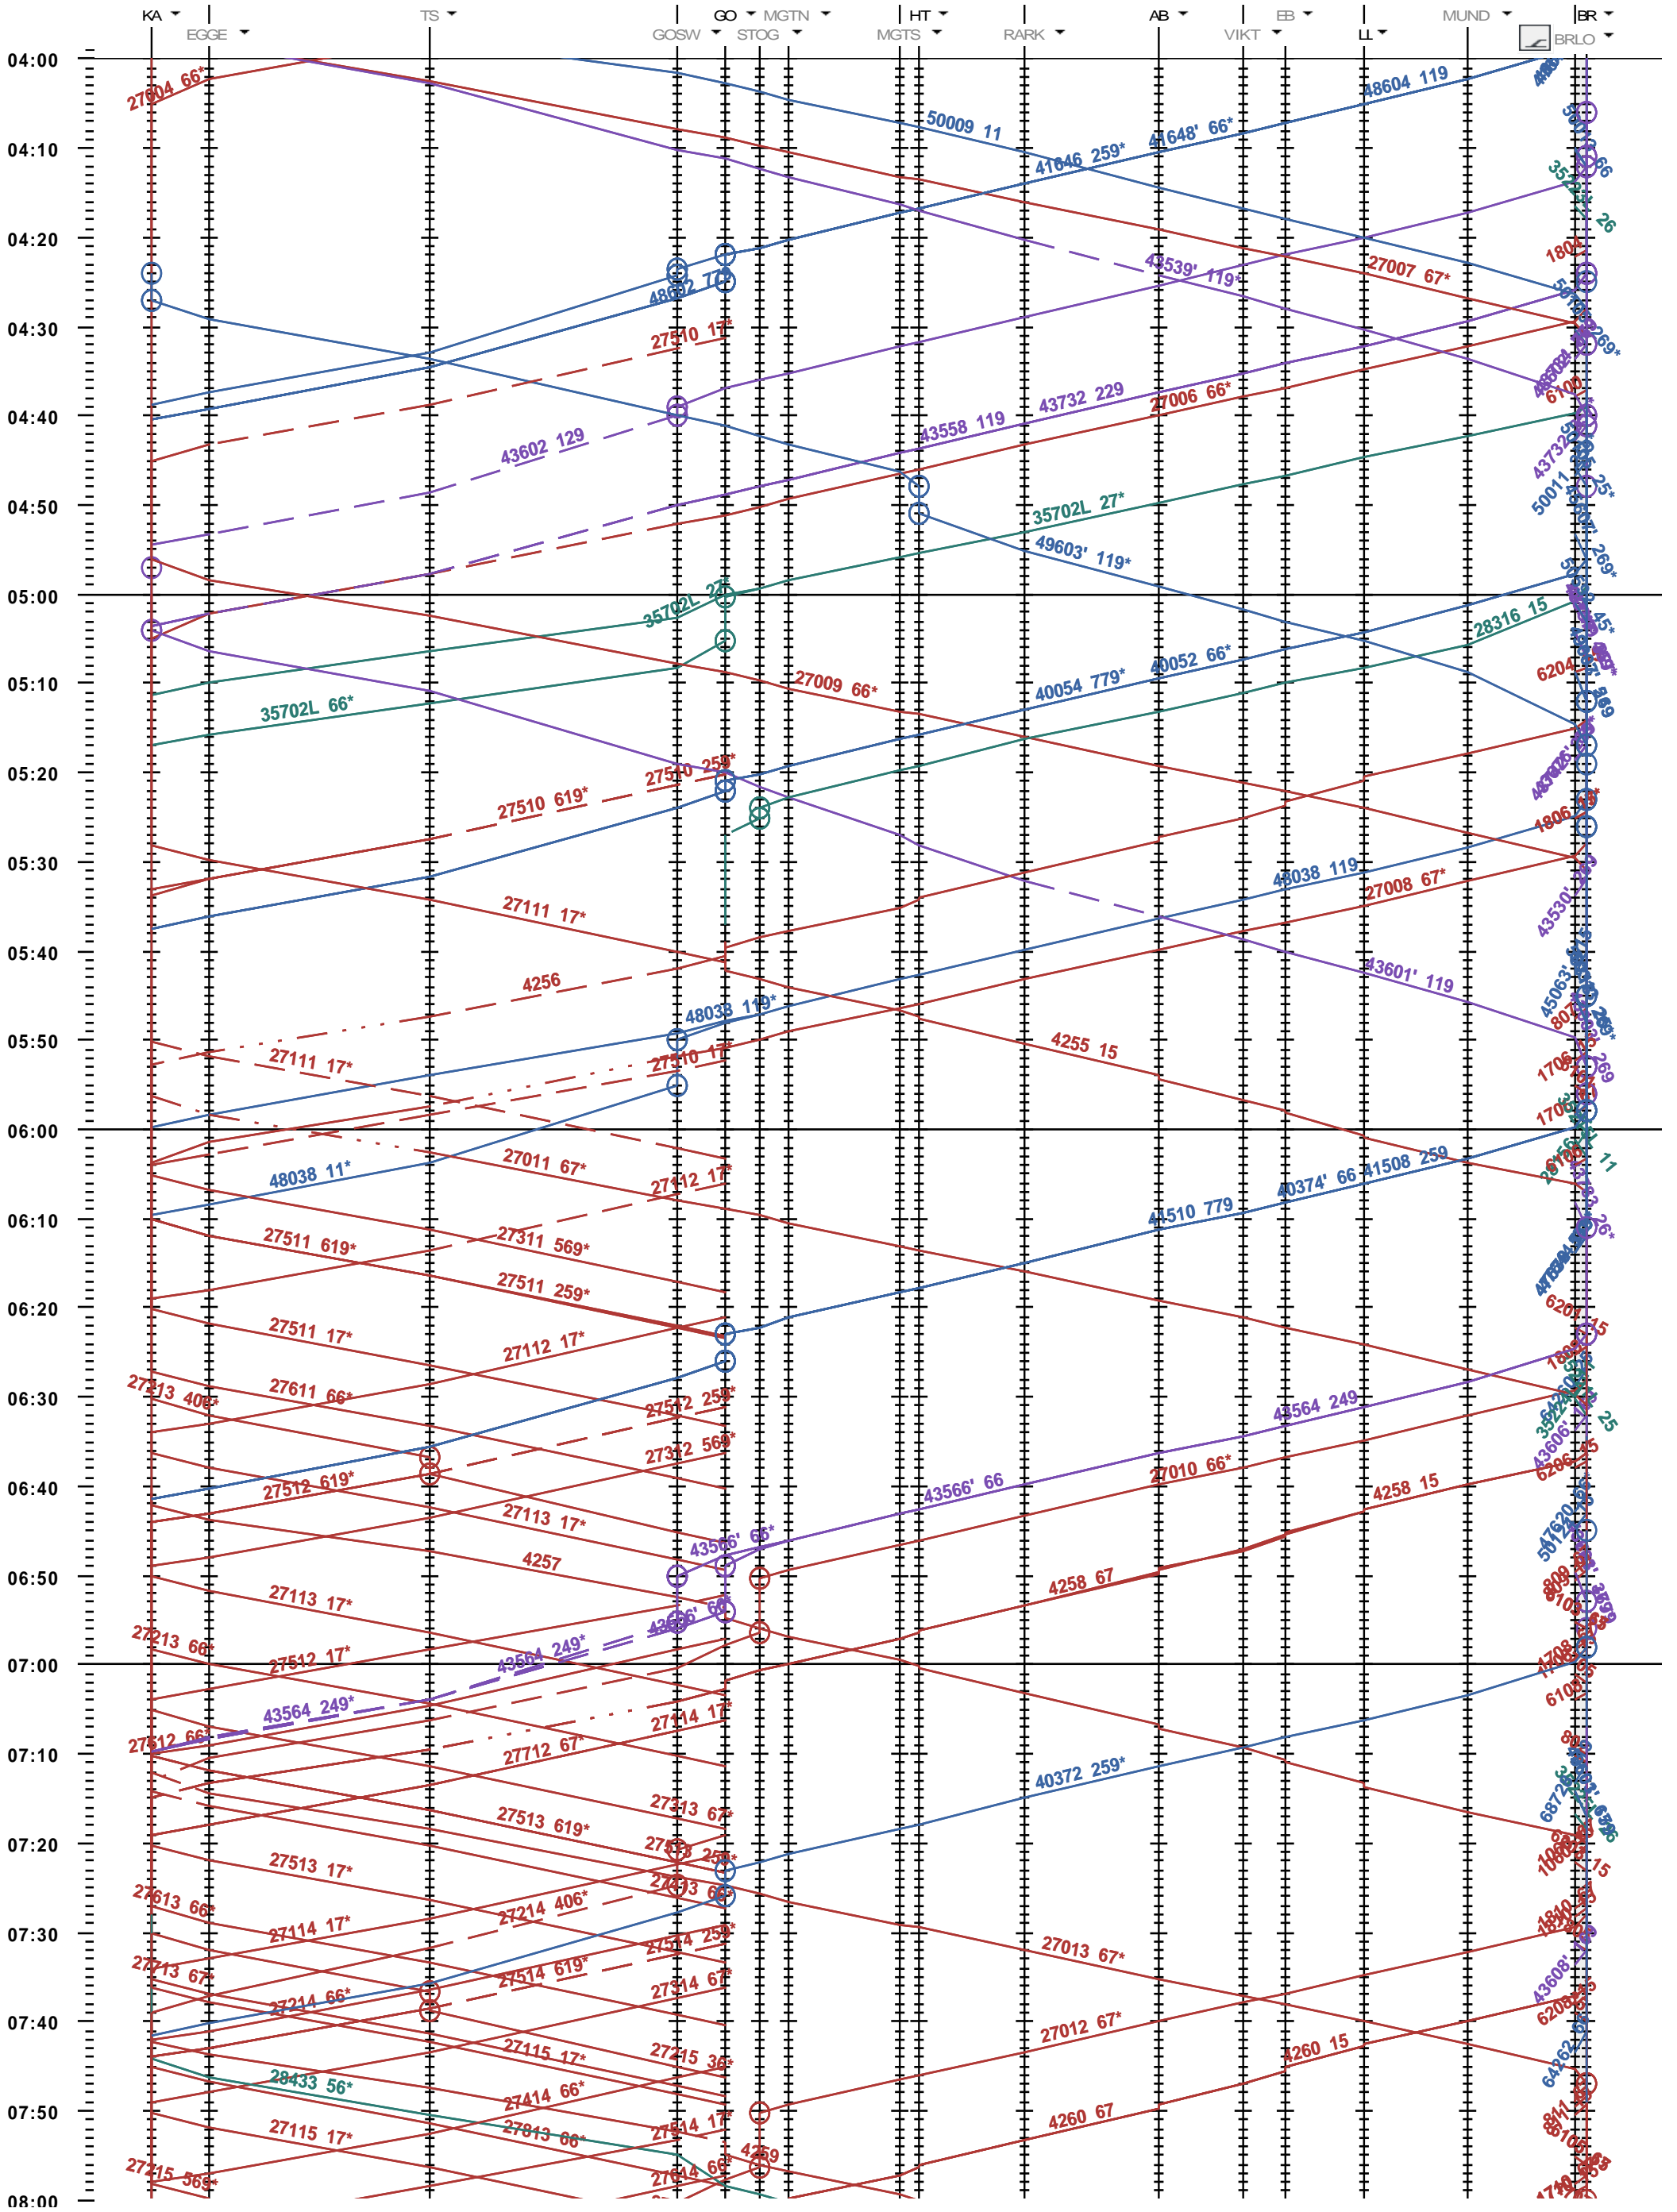

352 - Kandersteg - Brig

Fahrplanperiode 2018 (10.12.2017 - 08.12.2018)

Update

Gültig ab 10.12.2017

352 - Kandersteg - Brig

Fahrplanperiode 2018 (10.12.2017 - 08.12.2018)
 Update
 Gültig ab 10.12.2017

352 - Kandersteg - Brig

Fahrplanperiode 2018 (10.12.2017 - 08.12.2018)
 Update
 Gültig ab 10.12.2017

352 - Kandersteg - Brig

Fahrplanperiode 2018 (10.12.2017 - 08.12.2018)
 Update
 Gültig ab 10.12.2017

352 - Kandersteg - Brig

Fahrplanperiode 2018 (10.12.2017 - 08.12.2018)
 Update
 Gültig ab 10.12.2017

352 - Kandersteg - Brig

Fahrplanperiode 2018 (10.12.2017 - 08.12.2018)
Update
Gültig ab 10.12.2017