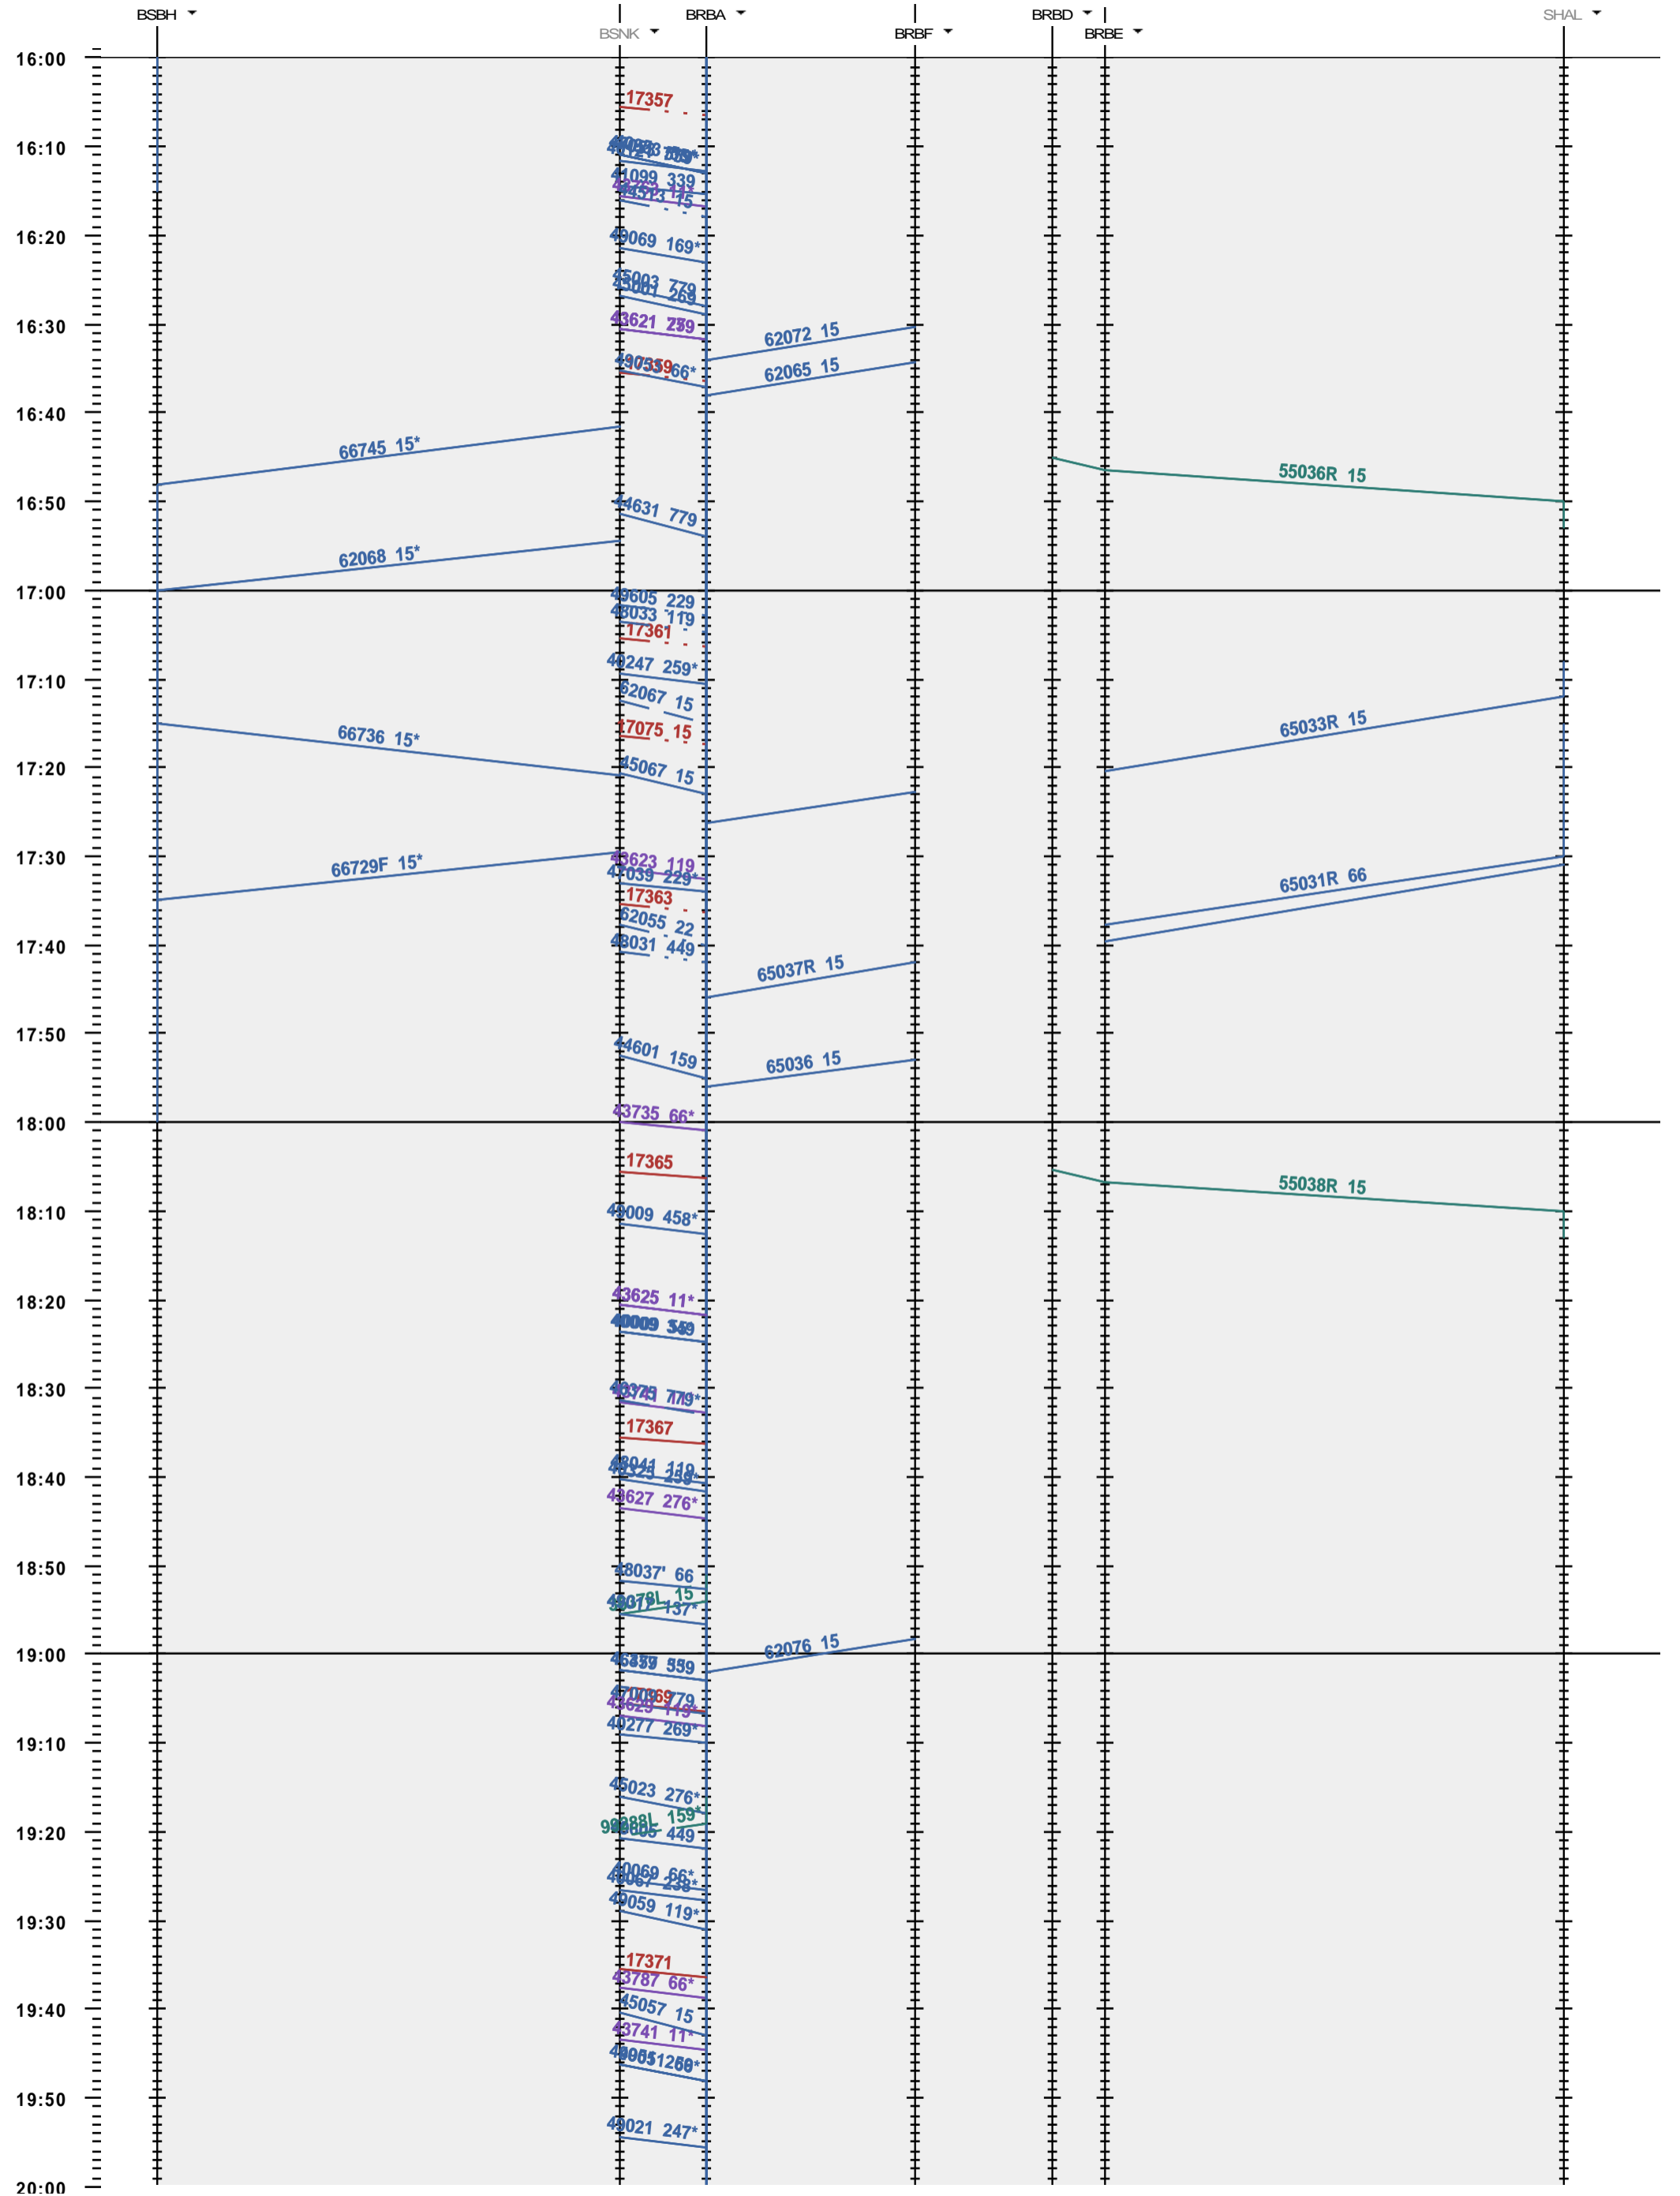

503 - Birsfelden Hafen - Basel SBB RB/A - Schweizerhalle

Fahrplanperiode 2018 (10.12.2017 - 08.12.2018)
 Update
 Gültig ab 10.12.2017

503 - Birsfelden Hafen - Basel SBB RB/A - Schweizerhalle

Fahrplanperiode 2018 (10.12.2017 - 08.12.2018)
 Update
 Gültig ab 10.12.2017