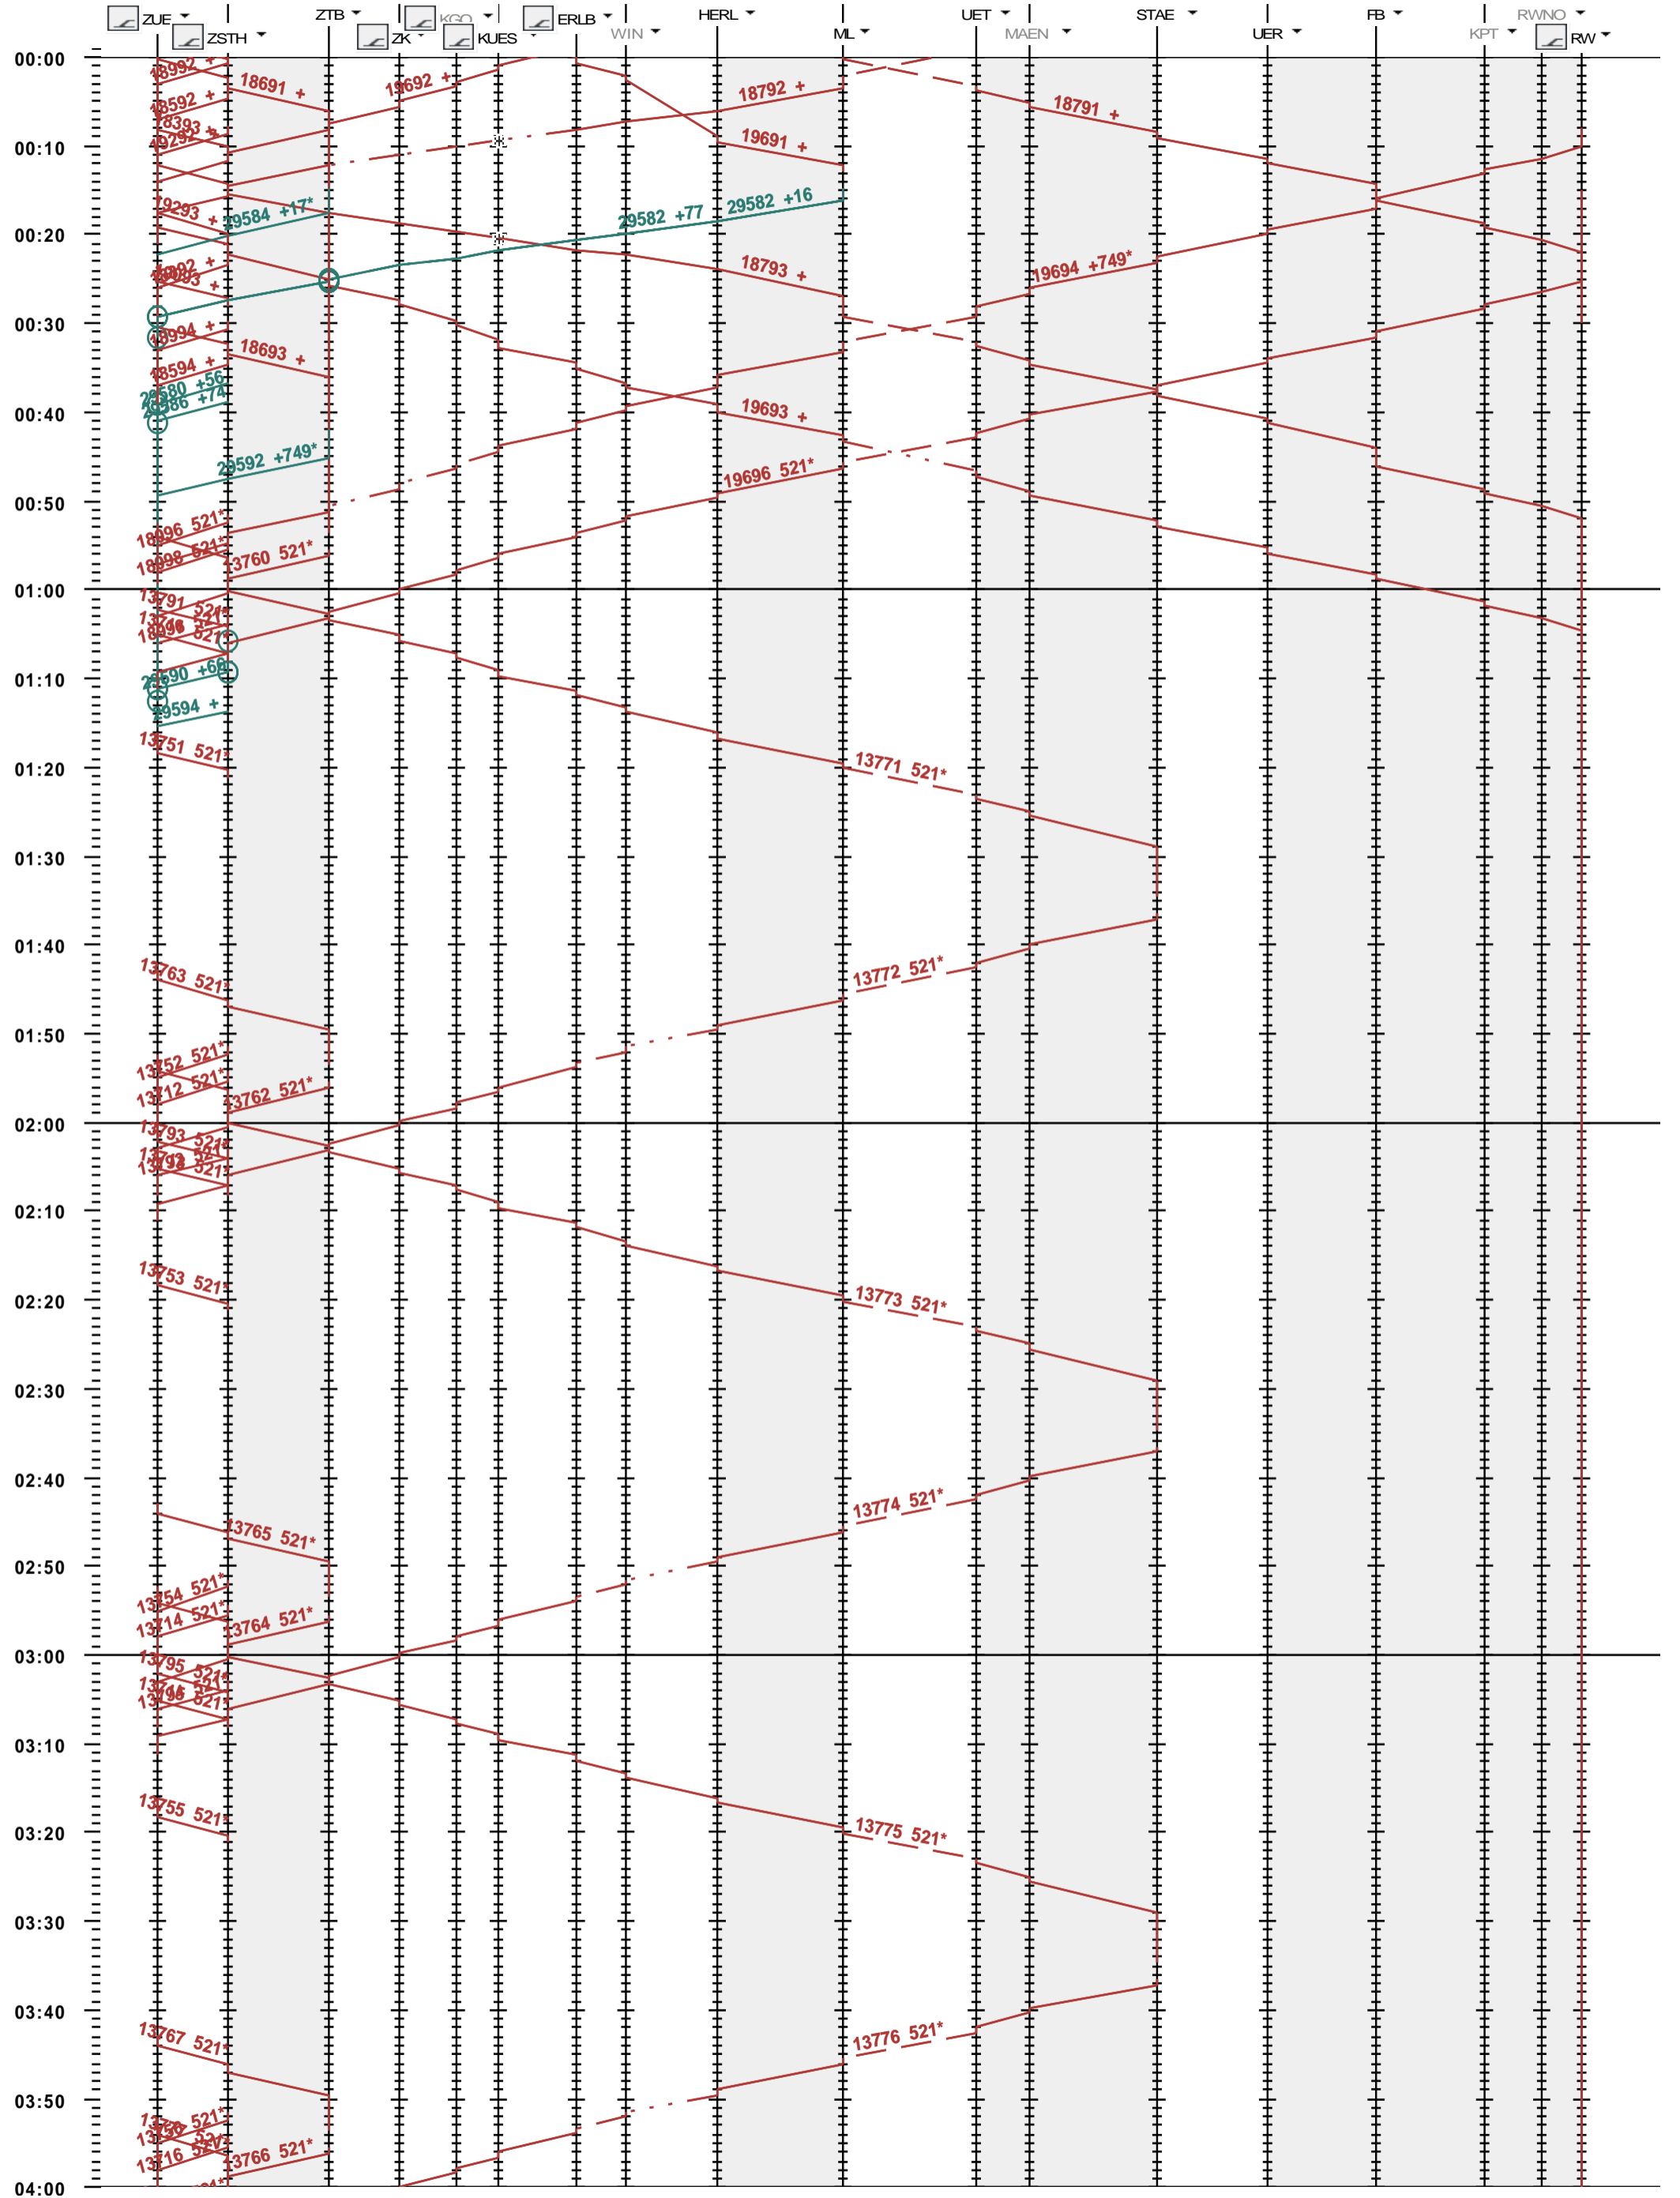

651 - Zürich - Meilen - Rapperswil

Fahrplanperiode 2018 (10.12.2017 - 08.12.2018)

Update

Gültig ab 10.12.2017

651 - Zürich - Meilen - Rapperswil

Fahrplanperiode 2018 (10.12.2017 - 08.12.2018)
 Update
 Gültig ab 10.12.2017