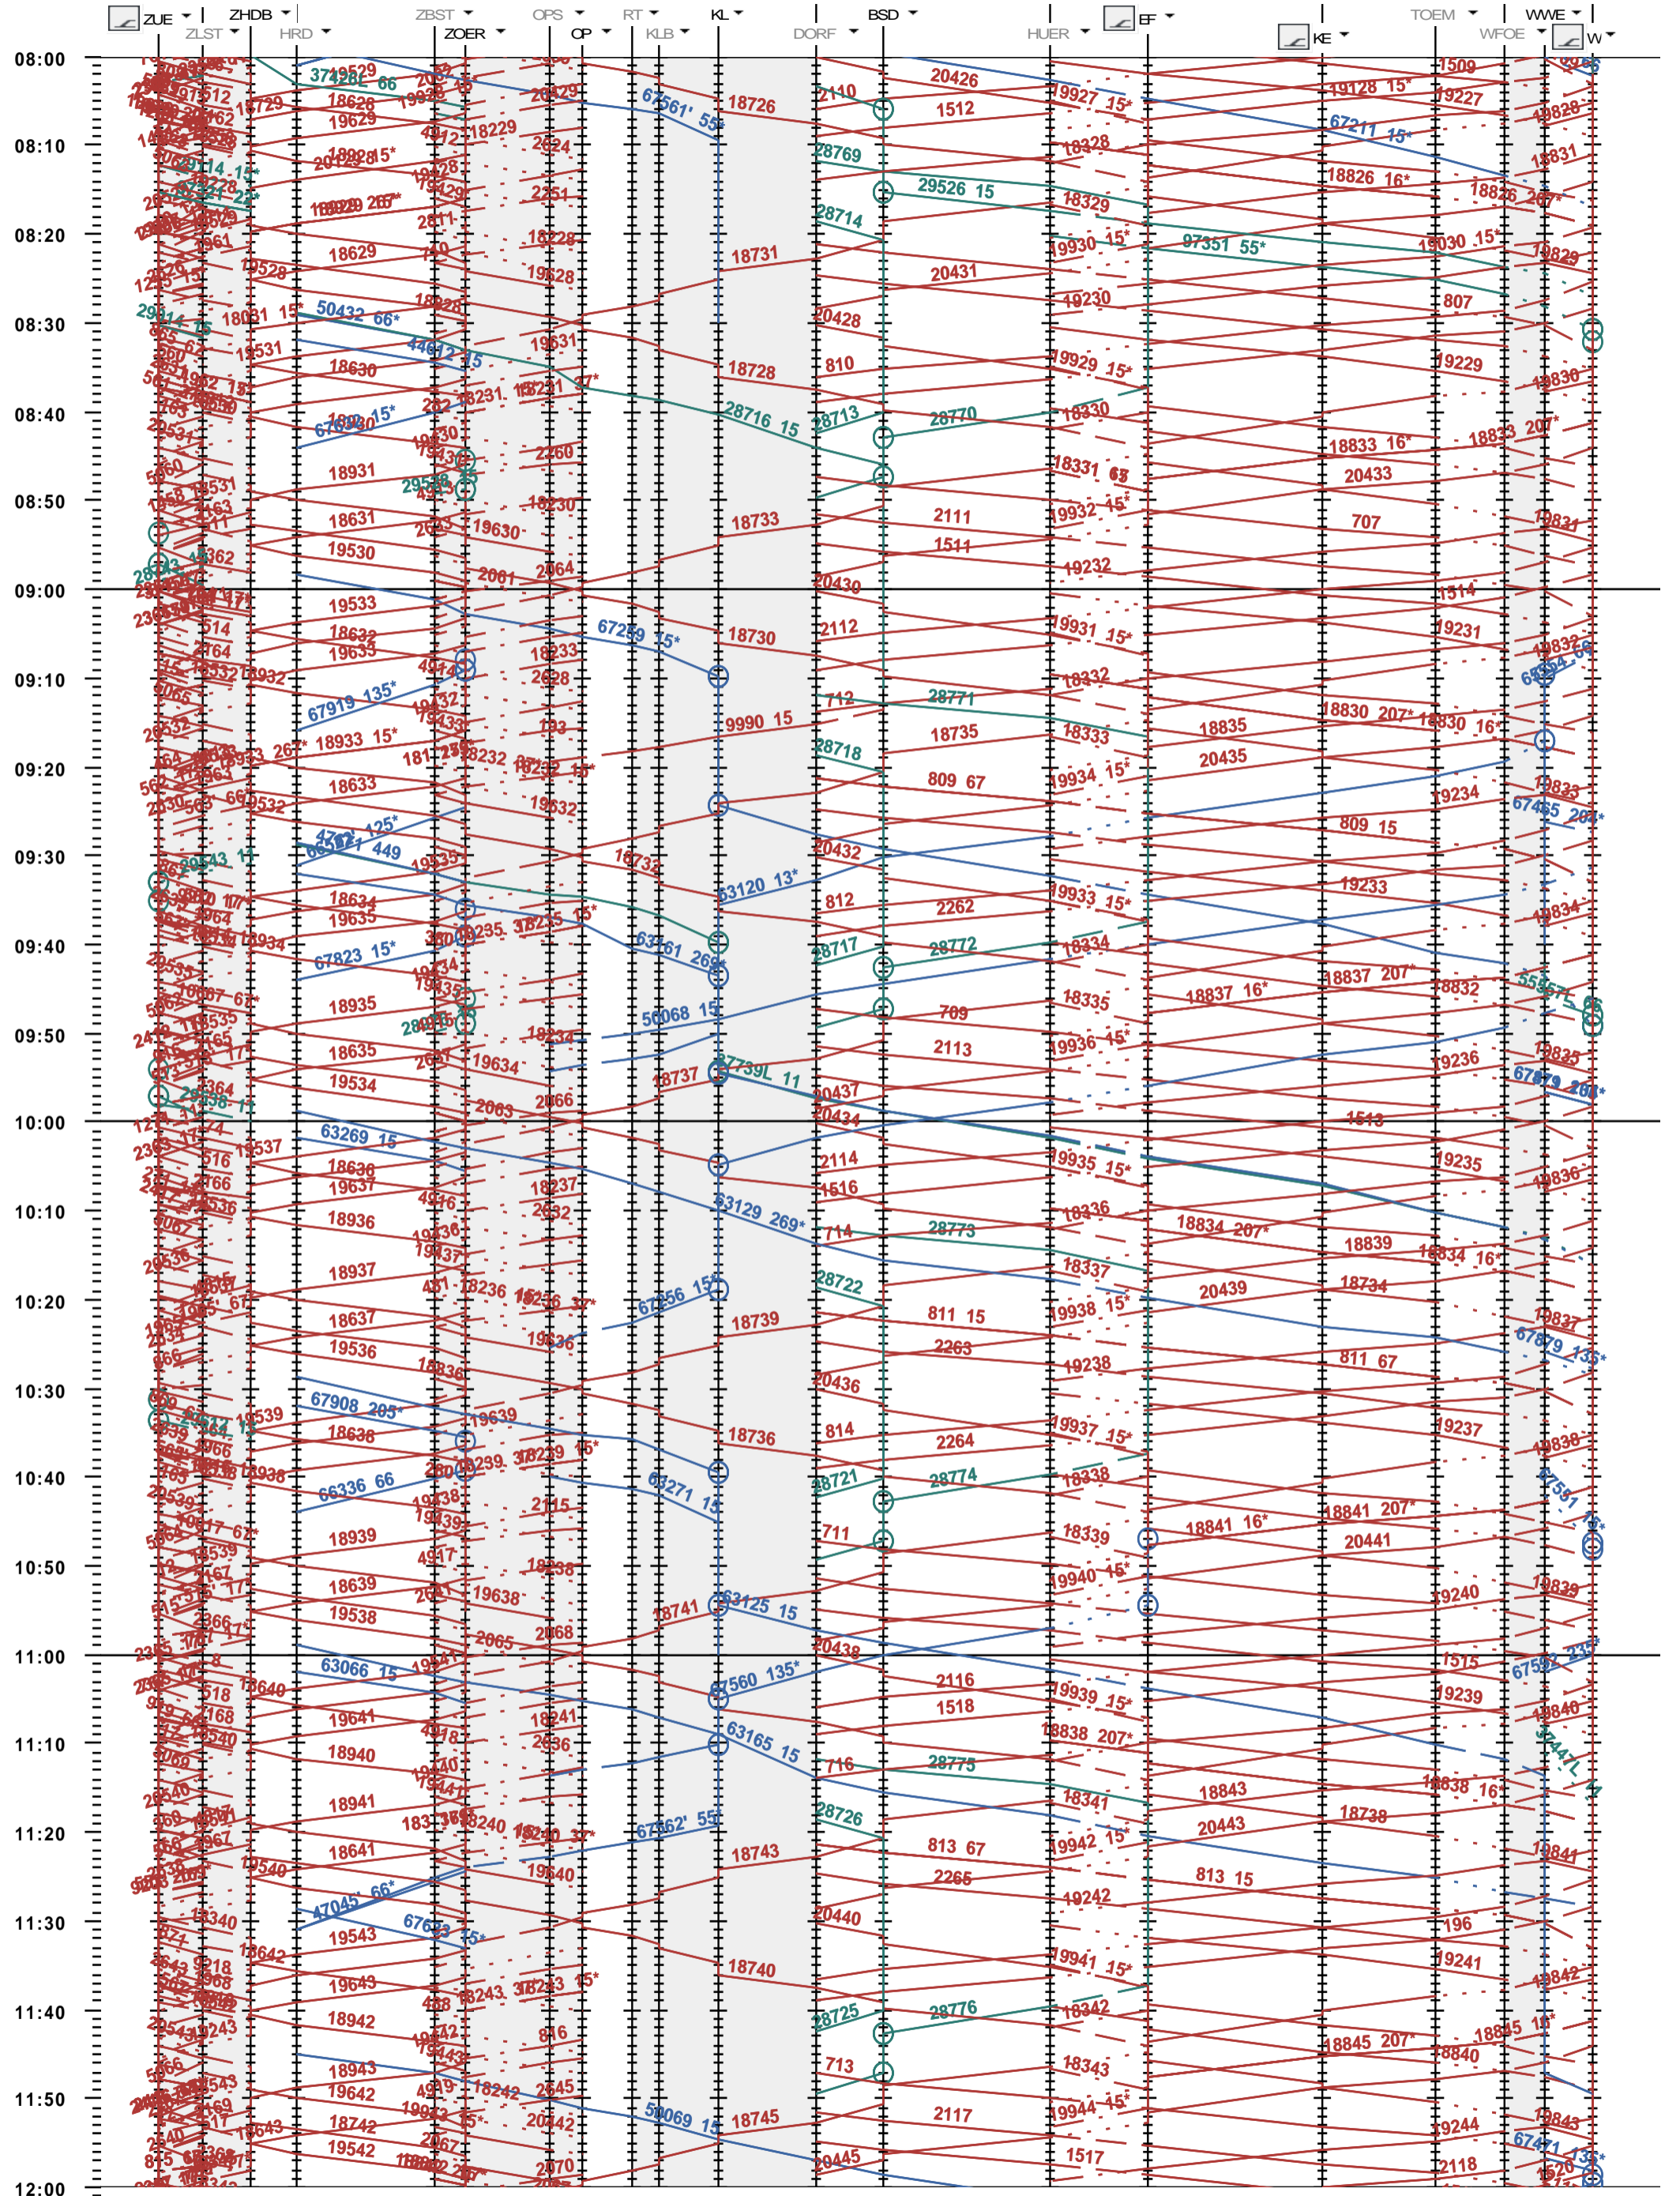

703 - Zürich - Zürich Hardbrücke - Kloten - Winterthur

Fahrplanperiode 2018 (10.12.2017 - 08.12.2018)
 Update
 Gültig ab 10.12.2017

703 - Zürich - Zürich Hardbrücke - Kloten - Winterthur

Fahrplanperiode 2018 (10.12.2017 - 08.12.2018)
 Update
 Gültig ab 10.12.2017

703 - Zürich - Zürich Hardbrücke - Kloten - Winterthur

Fahrplanperiode 2018 (10.12.2017 - 08.12.2018)
 Update
 Gültig ab 10.12.2017