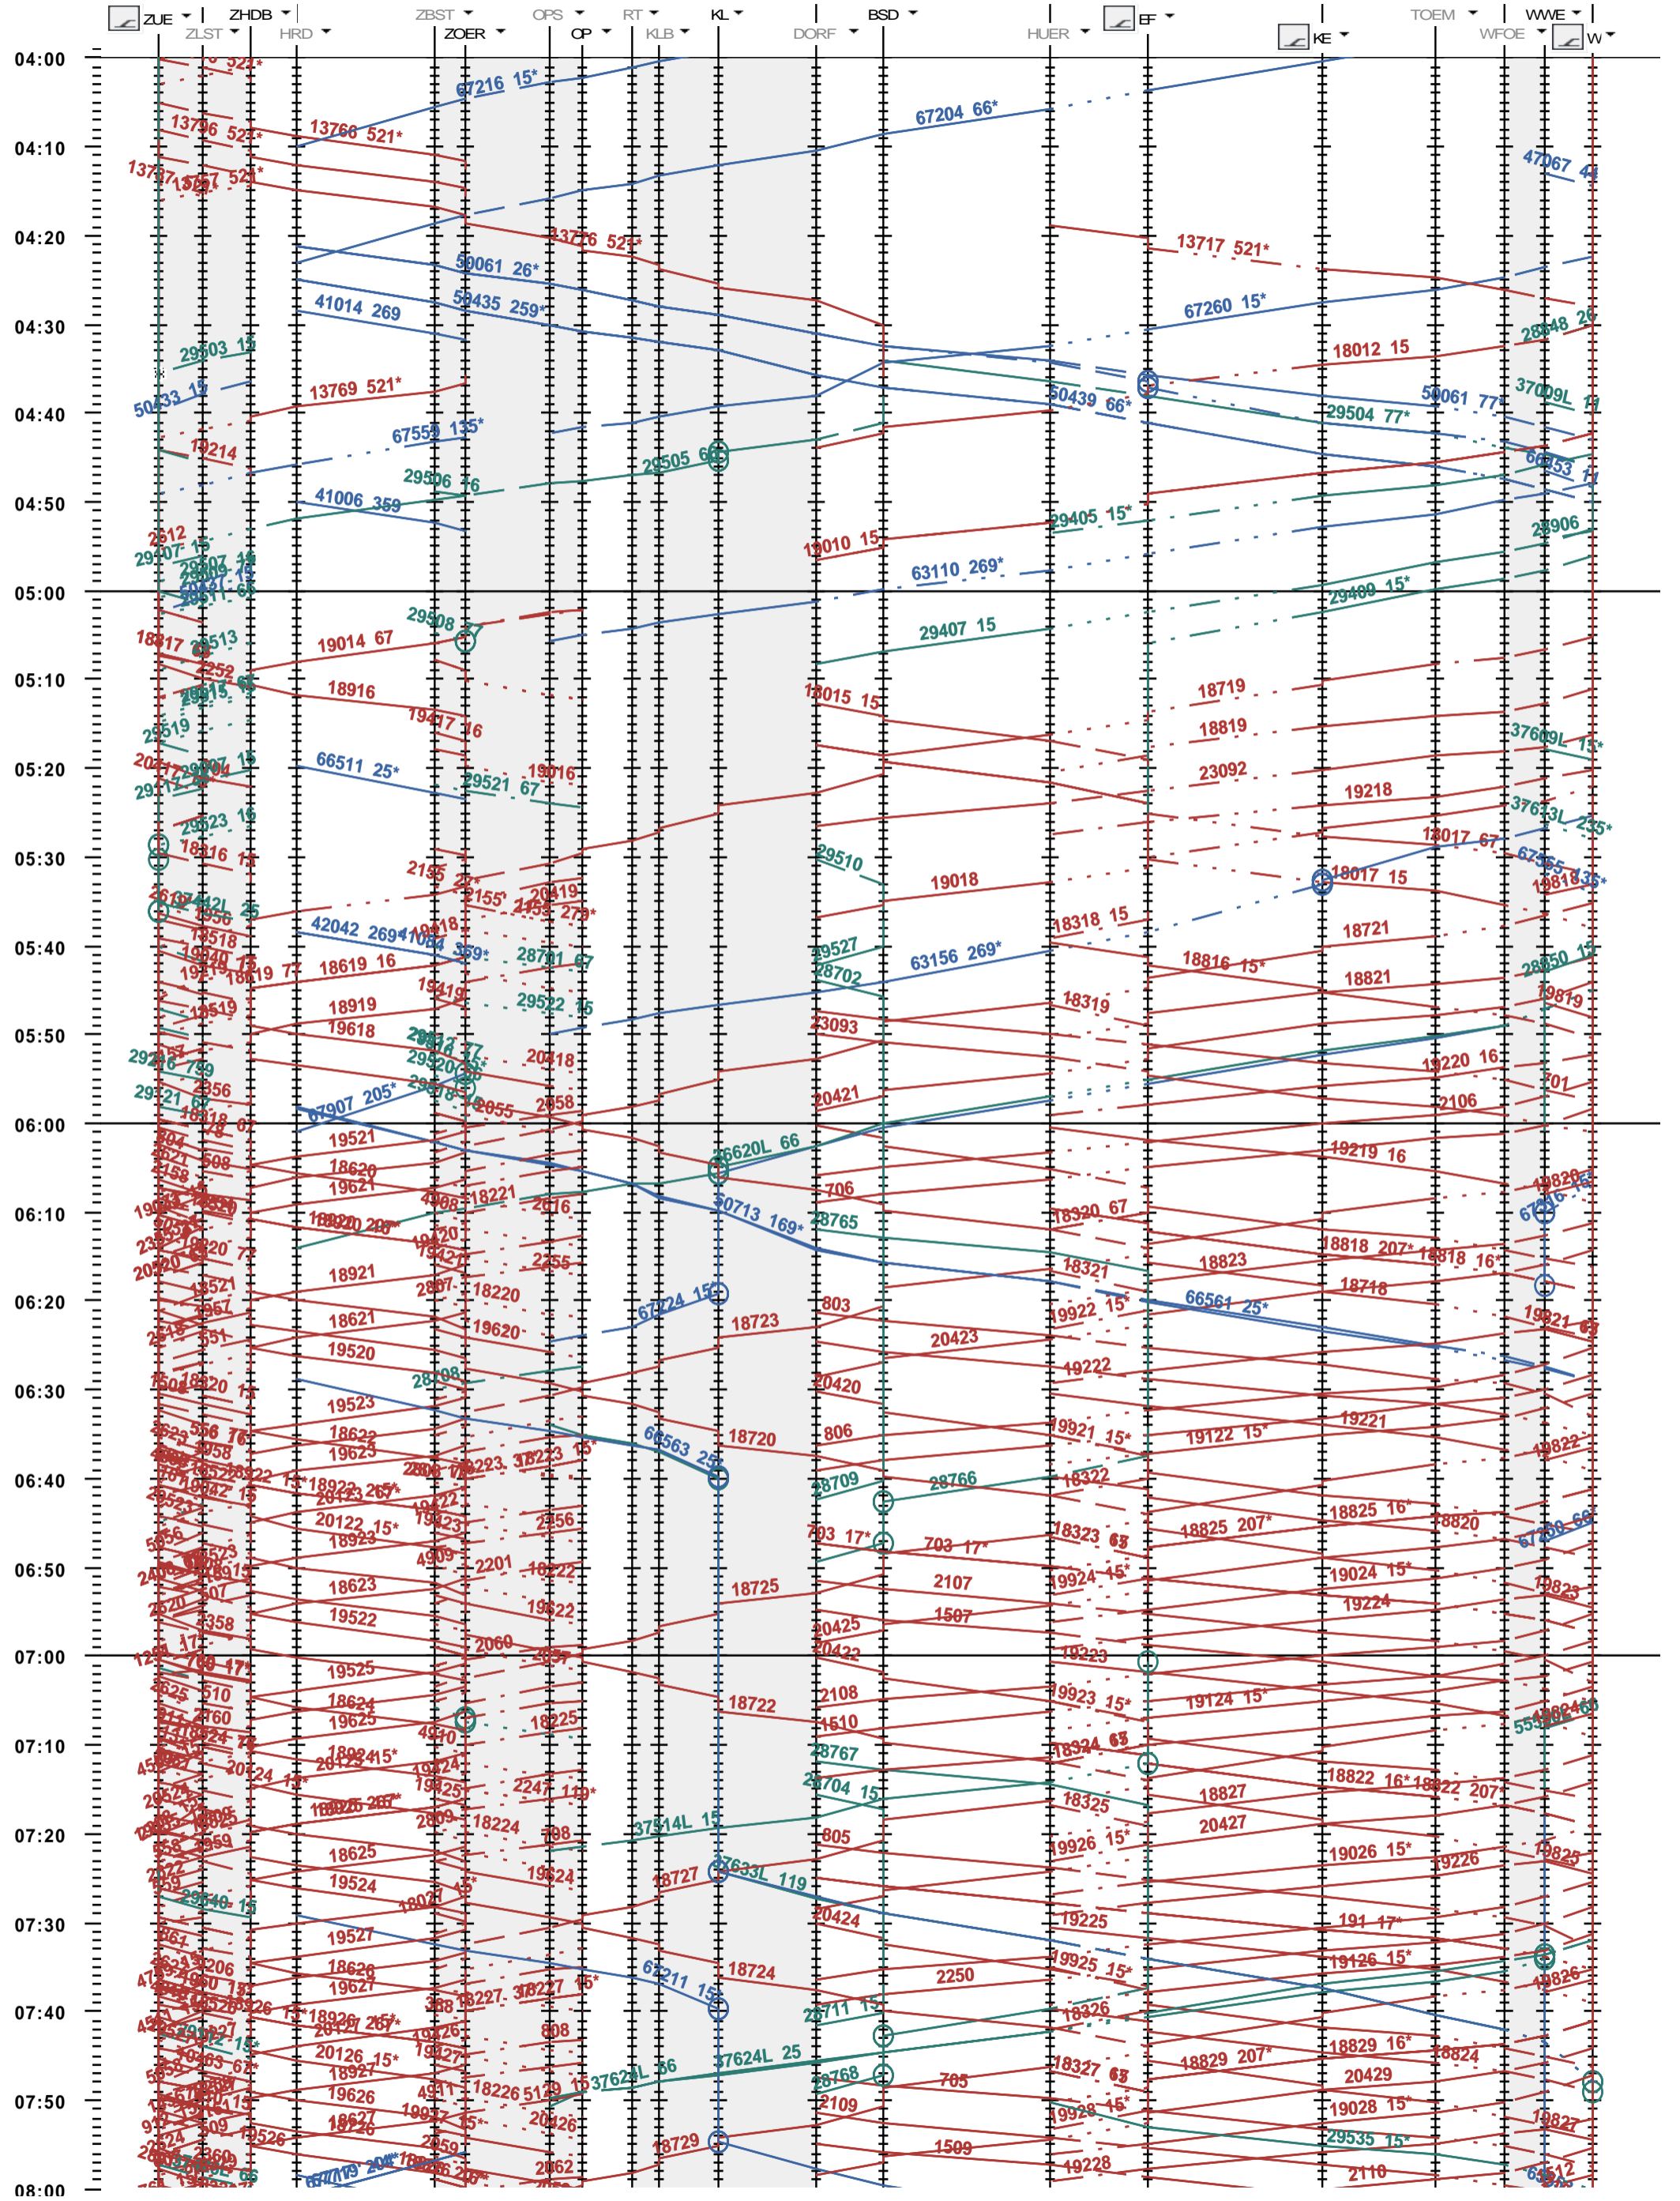

703 - Zürich - Zürich Hardbrücke - Kloten - Winterthur

Fahrplanperiode 2018 (10.12.2017 - 08.12.2018)
 Update
 Gültig ab 10.12.2017

703 - Zürich - Zürich Hardbrücke - Kloten - Winterthur

Fahrplanperiode 2018 (10.12.2017 - 08.12.2018)
 Update
 Gültig ab 10.12.2017

703 - Zürich - Zürich Hardbrücke - Kloten - Winterthur

Fahrplanperiode 2018 (10.12.2017 - 08.12.2018)
 Update
 Gültig ab 10.12.2017