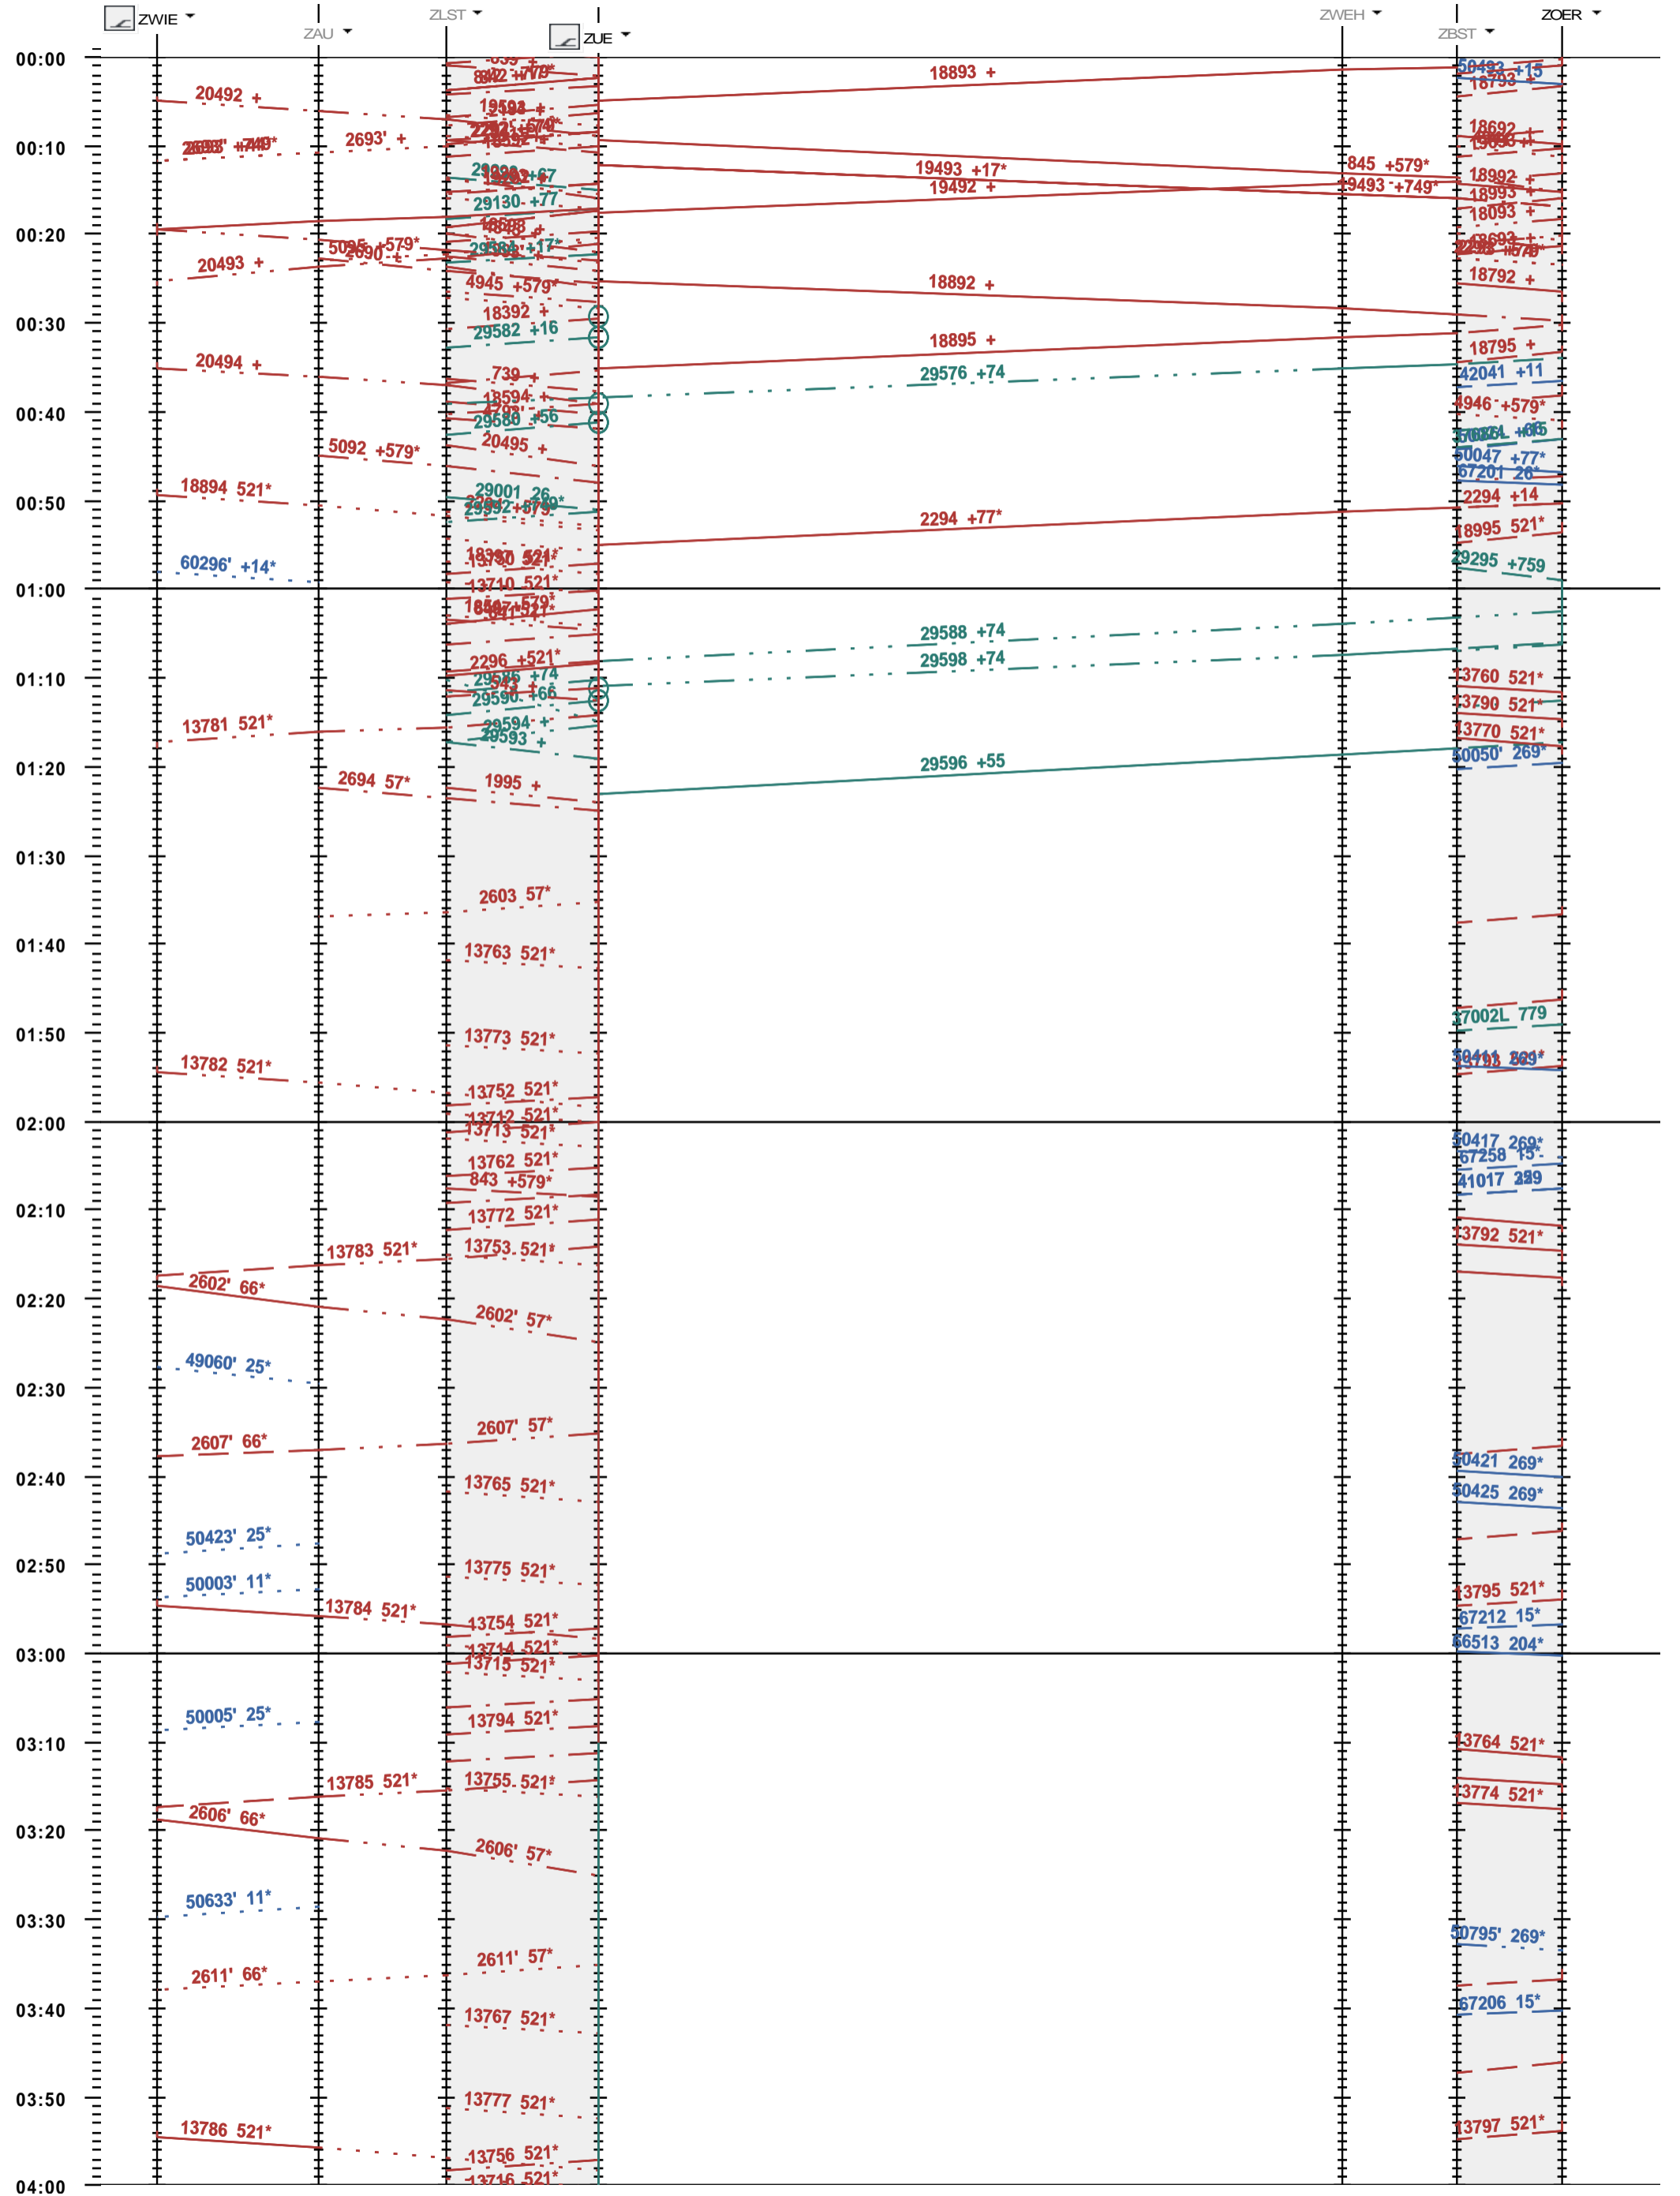

704 - Zürich Wiedikon - Zürich (Löwenstrasse) - Zürich Oerlikon

Fahrplanperiode 2018 (10.12.2017 - 08.12.2018)  
 Update  
 Gültig ab 10.12.2017

704 - Zürich Wiedikon - Zürich (Löwenstrasse) - Zürich Oerlikon

Fahrplanperiode 2018 (10.12.2017 - 08.12.2018)  
 Update  
 Gültig ab 10.12.2017

704 - Zürich Wiedikon - Zürich (Löwenstrasse) - Zürich Oerlikon

Fahrplanperiode 2018 (10.12.2017 - 08.12.2018)  
 Update  
 Gültig ab 10.12.2017

Fahrplanperiode 2018 (10.12.2017 - 08.12.2018)  
 Update  
 Gültig ab 10.12.2017