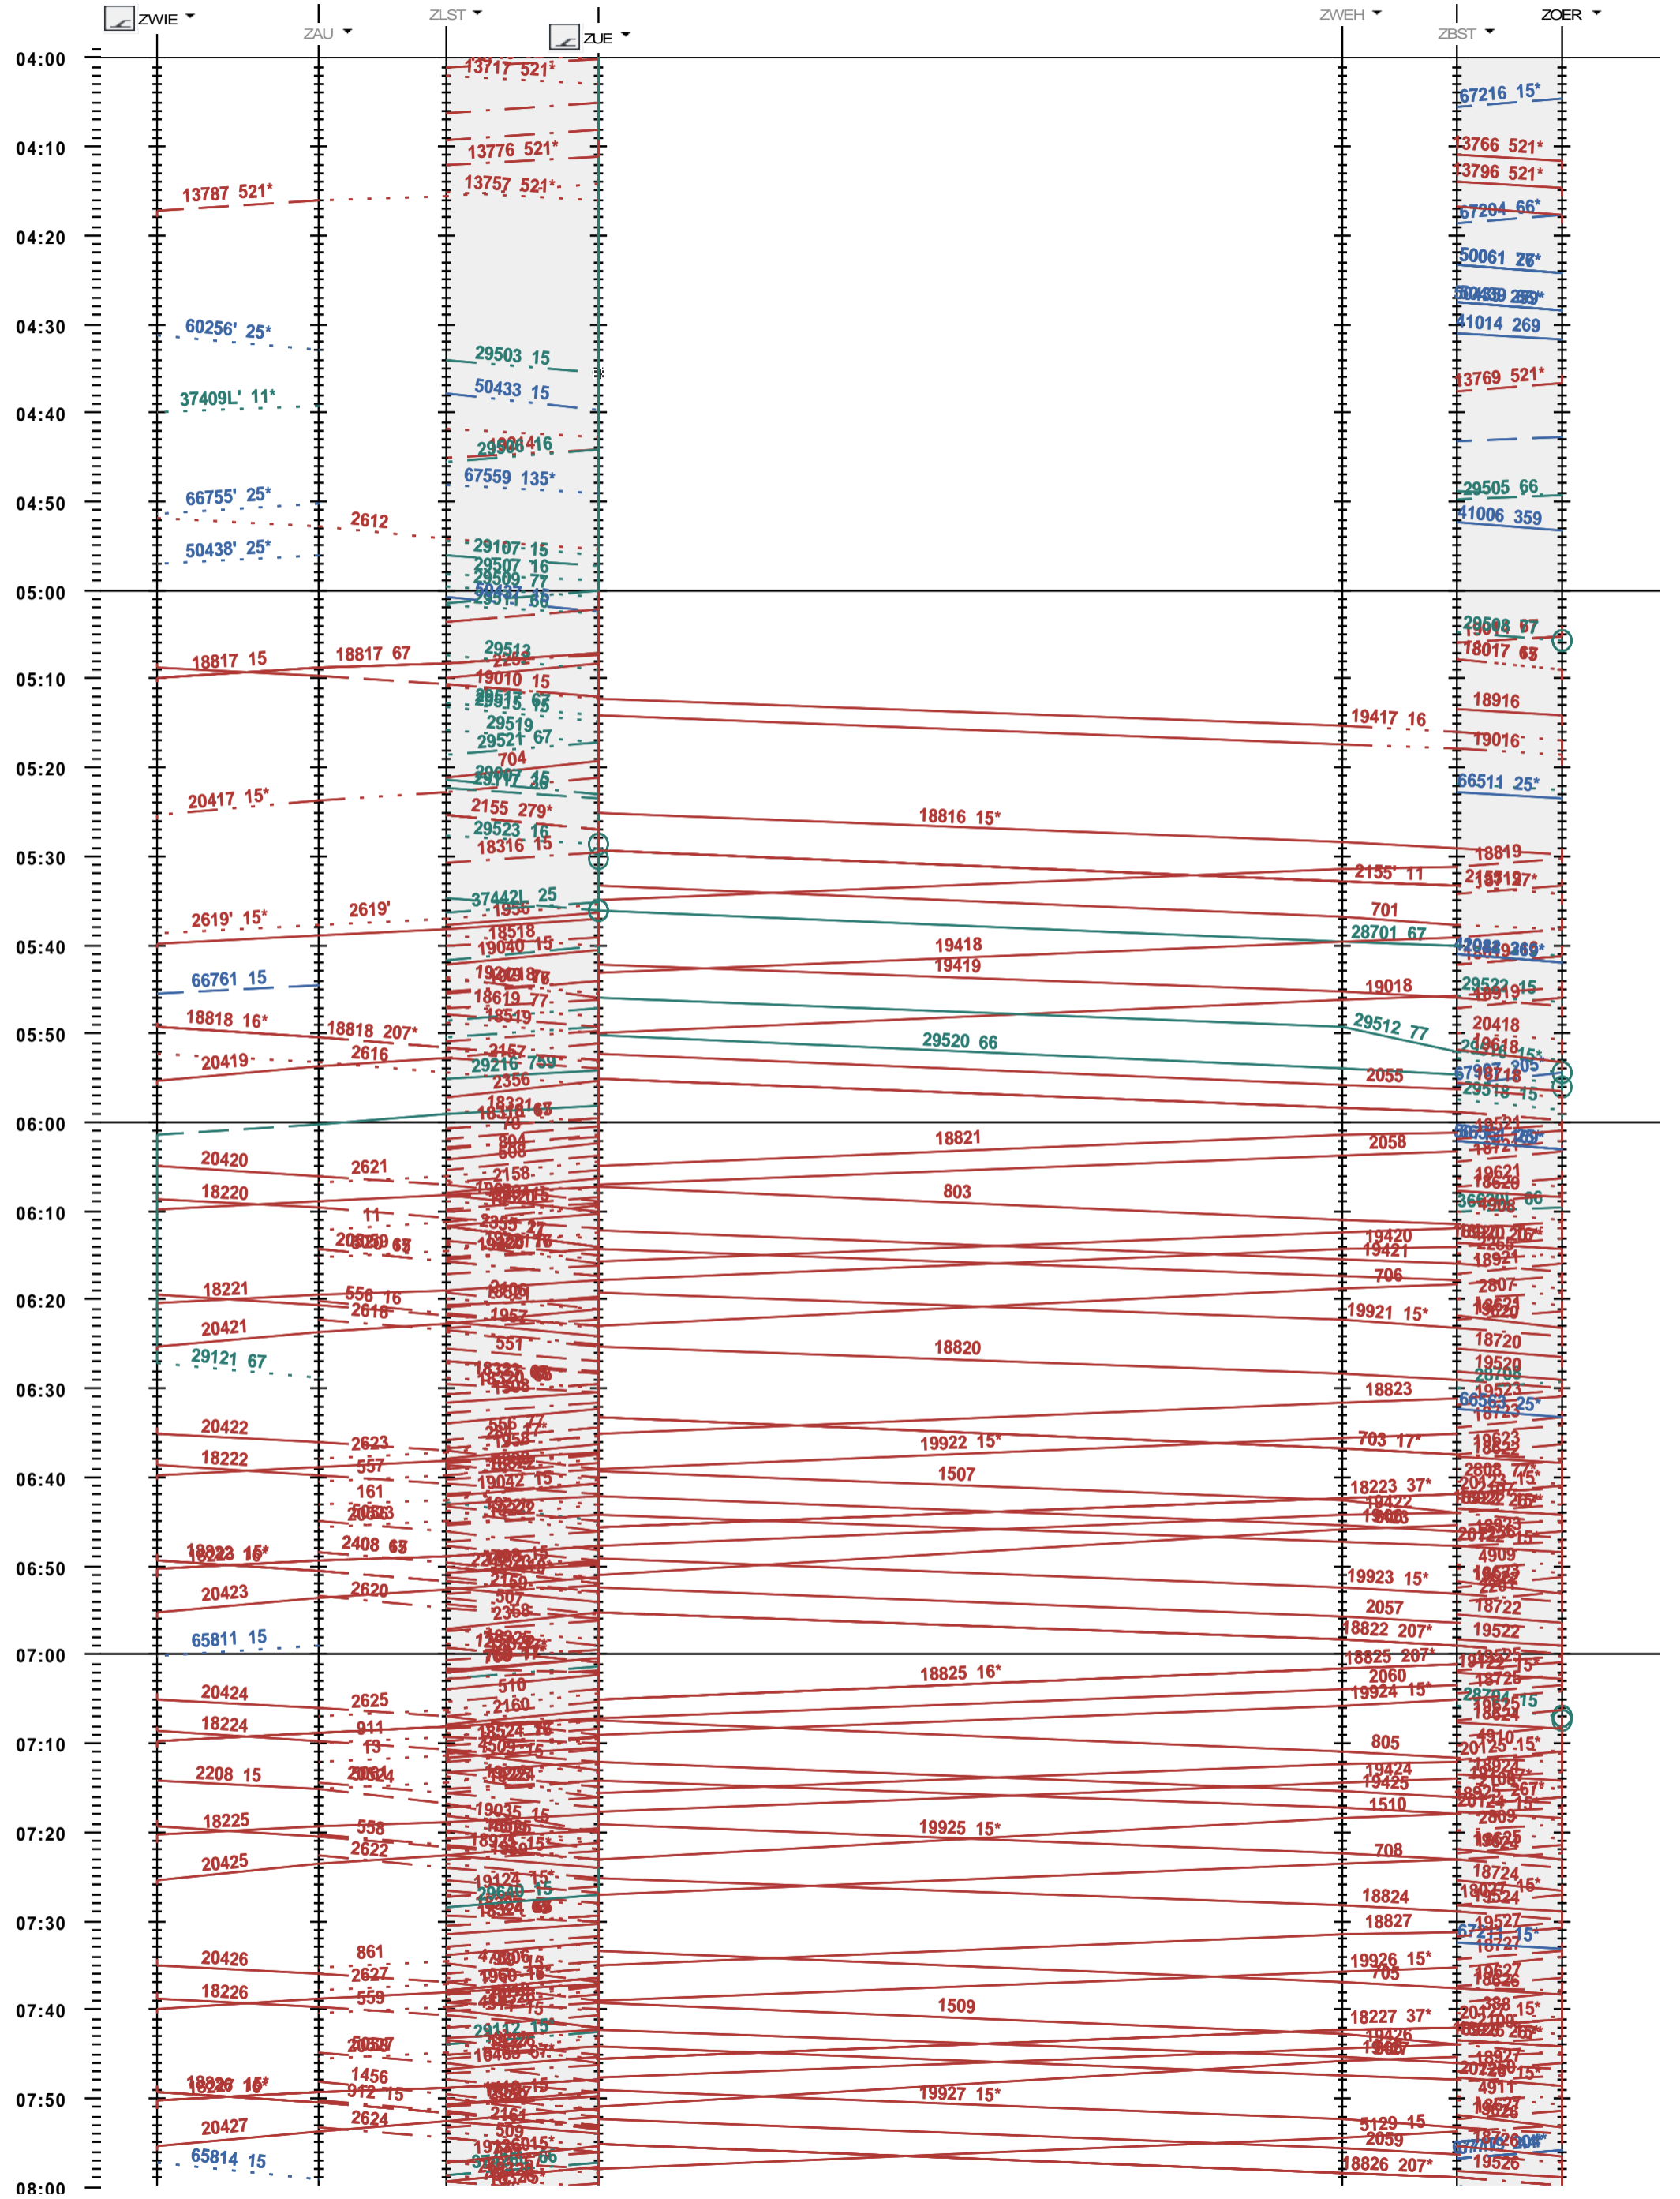

704 - Zürich Wiedikon - Zürich (Löwenstrasse) - Zürich Oerlikon

Fahrplanperiode 2018 (10.12.2017 - 08.12.2018)  
 Update  
 Gültig ab 10.12.2017

704 - Zürich Wiedikon - Zürich (Löwenstrasse) - Zürich Oerlikon

Fahrplanperiode 2018 (10.12.2017 - 08.12.2018)  
 Update  
 Gültig ab 10.12.2017

704 - Zürich Wiedikon - Zürich (Löwenstrasse) - Zürich Oerlikon

Fahrplanperiode 2018 (10.12.2017 - 08.12.2018)  
 Update  
 Gültig ab 10.12.2017

Fahrplanperiode 2018 (10.12.2017 - 08.12.2018)  
 Update  
 Gültig ab 10.12.2017