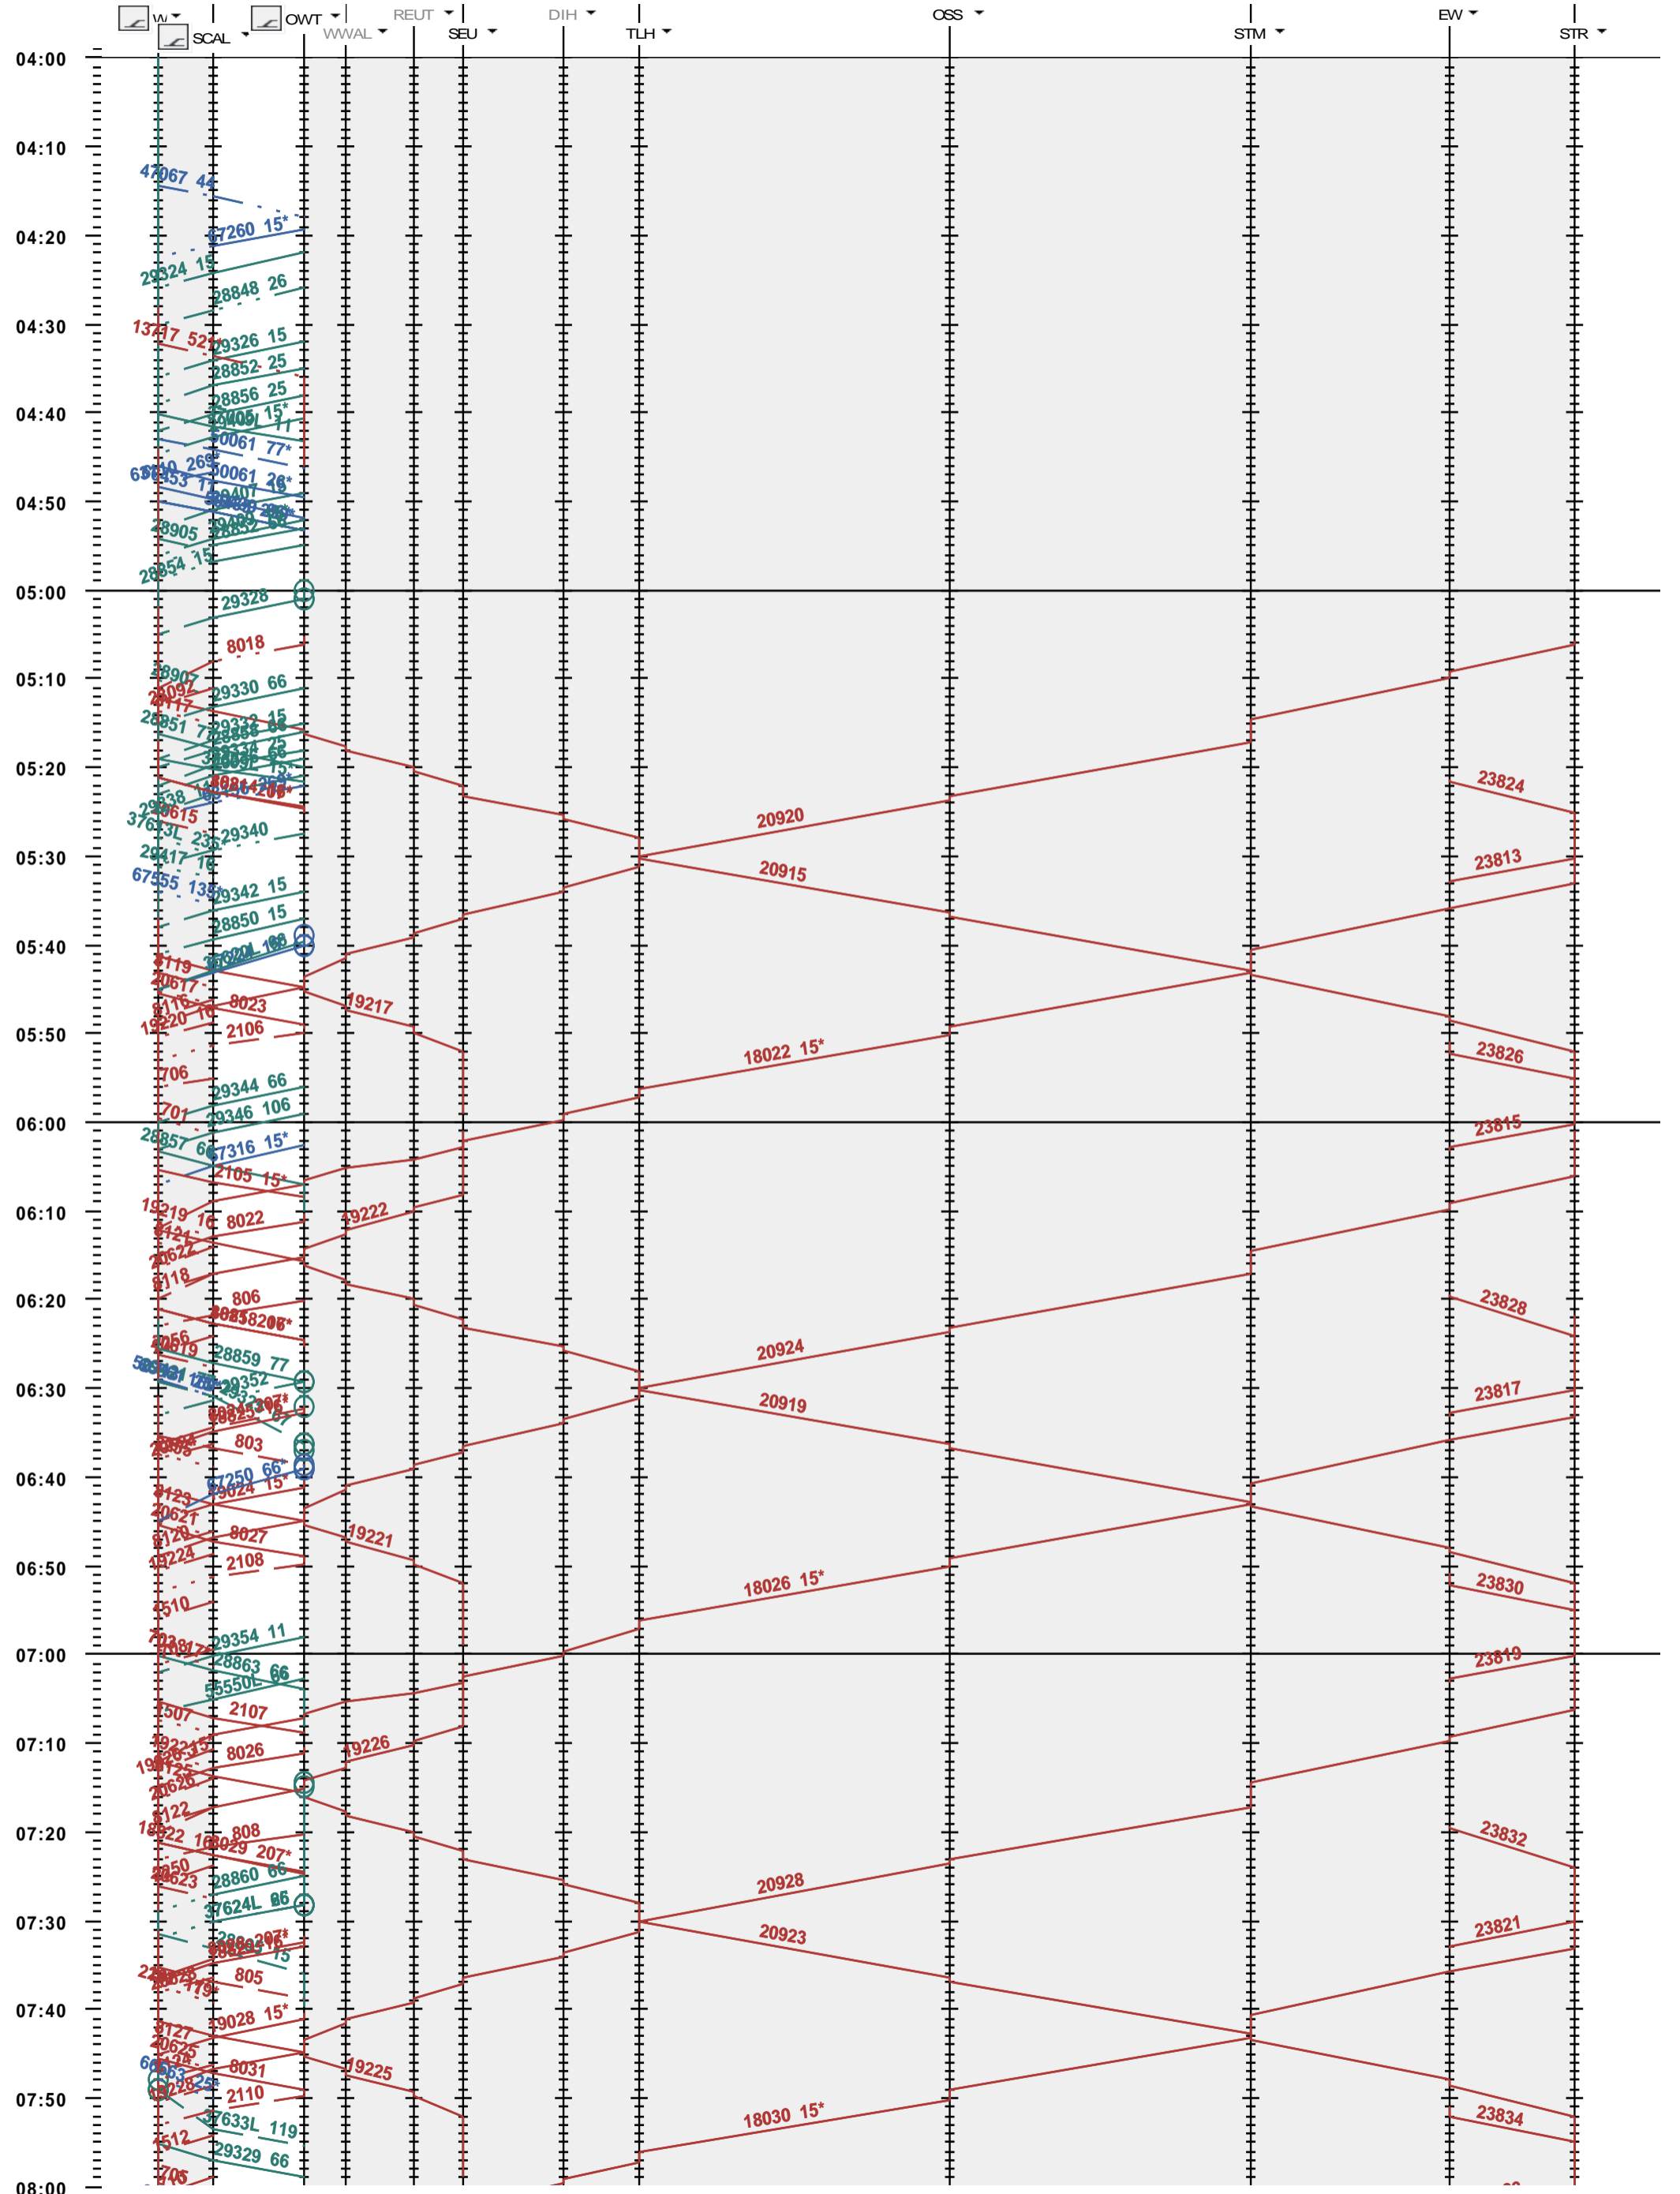

732 - Winterthur - Etzwilen - Stein am Rhein

Fahrplanperiode 2018 (10.12.2017 - 08.12.2018)
 Update
 Gültig ab 10.12.2017

732 - Winterthur - Etzwilen - Stein am Rhein

Fahrplanperiode 2018 (10.12.2017 - 08.12.2018)
 Update
 Gültig ab 10.12.2017

732 - Winterthur - Etzwilen - Stein am Rhein

Fahrplanperiode 2018 (10.12.2017 - 08.12.2018)
 Update
 Gültig ab 10.12.2017

732 - Winterthur - Etwilen - Stein am Rhein

Fahrplanperiode 2018 (10.12.2017 - 08.12.2018)
 Update
 Gültig ab 10.12.2017