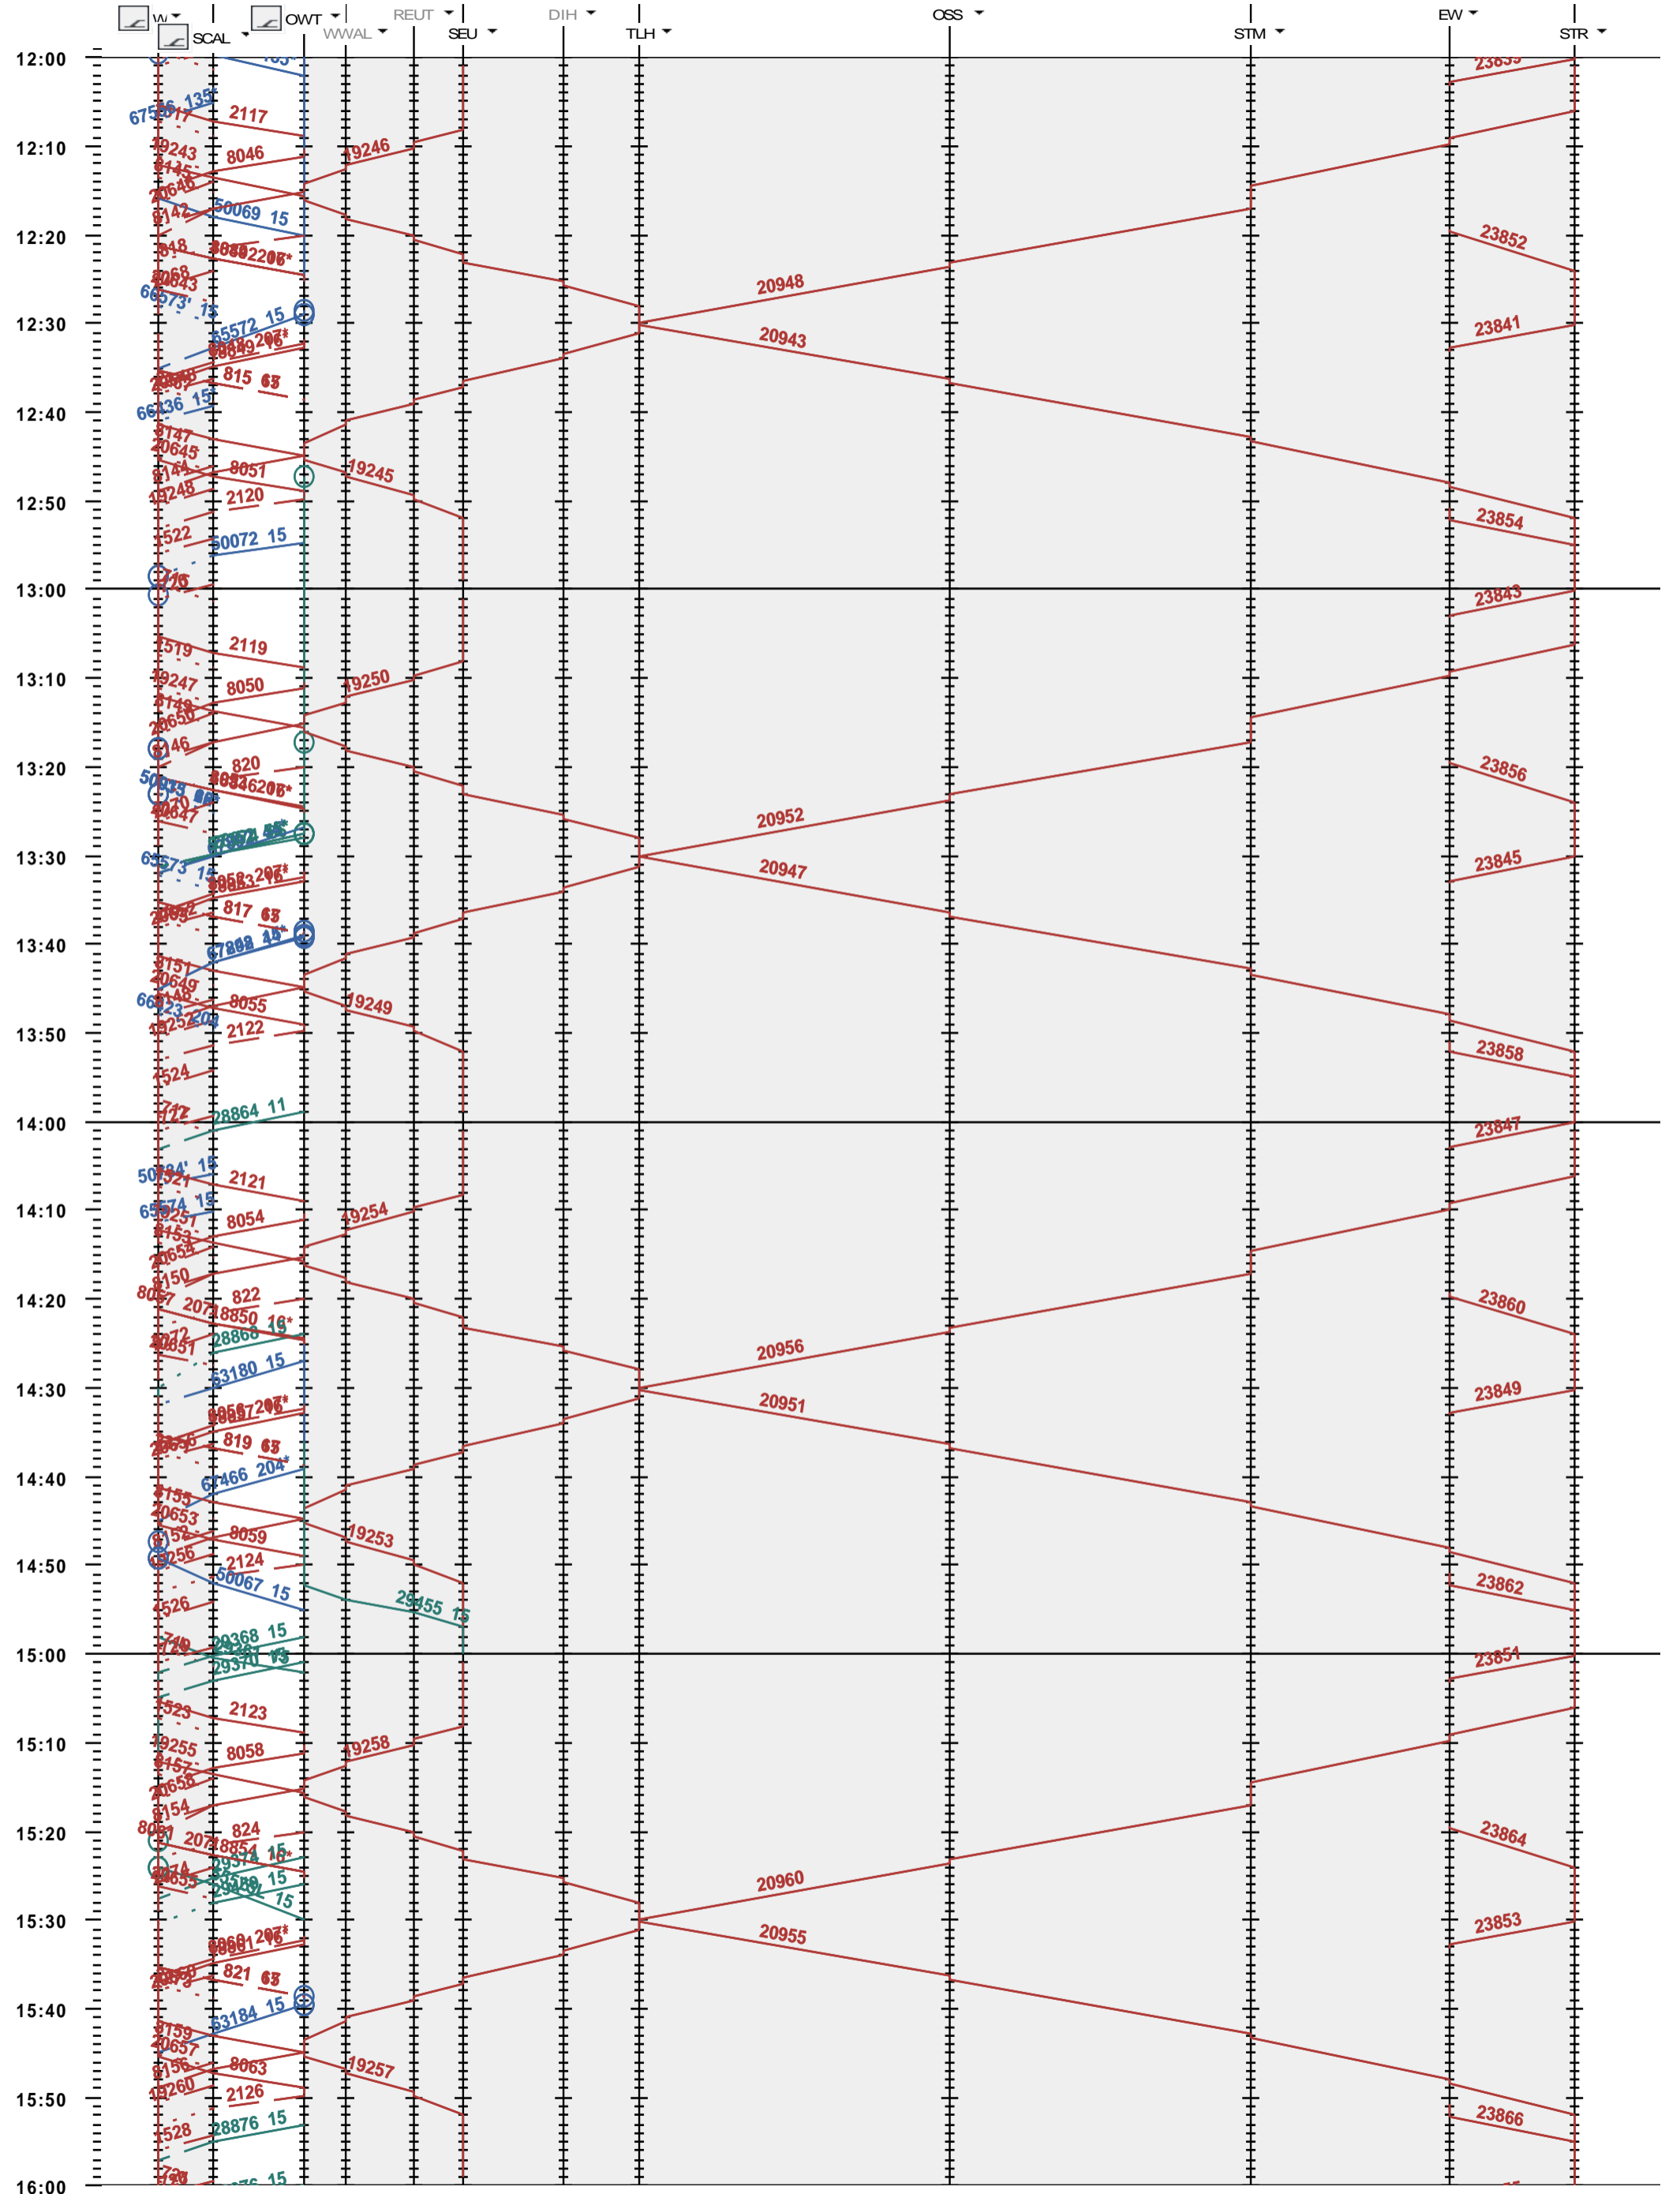

732 - Winterthur - Etzwilen - Stein am Rhein

Fahrplanperiode 2018 (10.12.2017 - 08.12.2018)
 Update
 Gültig ab 10.12.2017

732 - Winterthur - Etzwilen - Stein am Rhein

Fahrplanperiode 2018 (10.12.2017 - 08.12.2018)
 Update
 Gültig ab 10.12.2017

732 - Winterthur - Etzwilen - Stein am Rhein

Fahrplanperiode 2018 (10.12.2017 - 08.12.2018)
 Update
 Gültig ab 10.12.2017

732 - Winterthur - Etwilen - Stein am Rhein

Fahrplanperiode 2018 (10.12.2017 - 08.12.2018)
 Update
 Gültig ab 10.12.2017