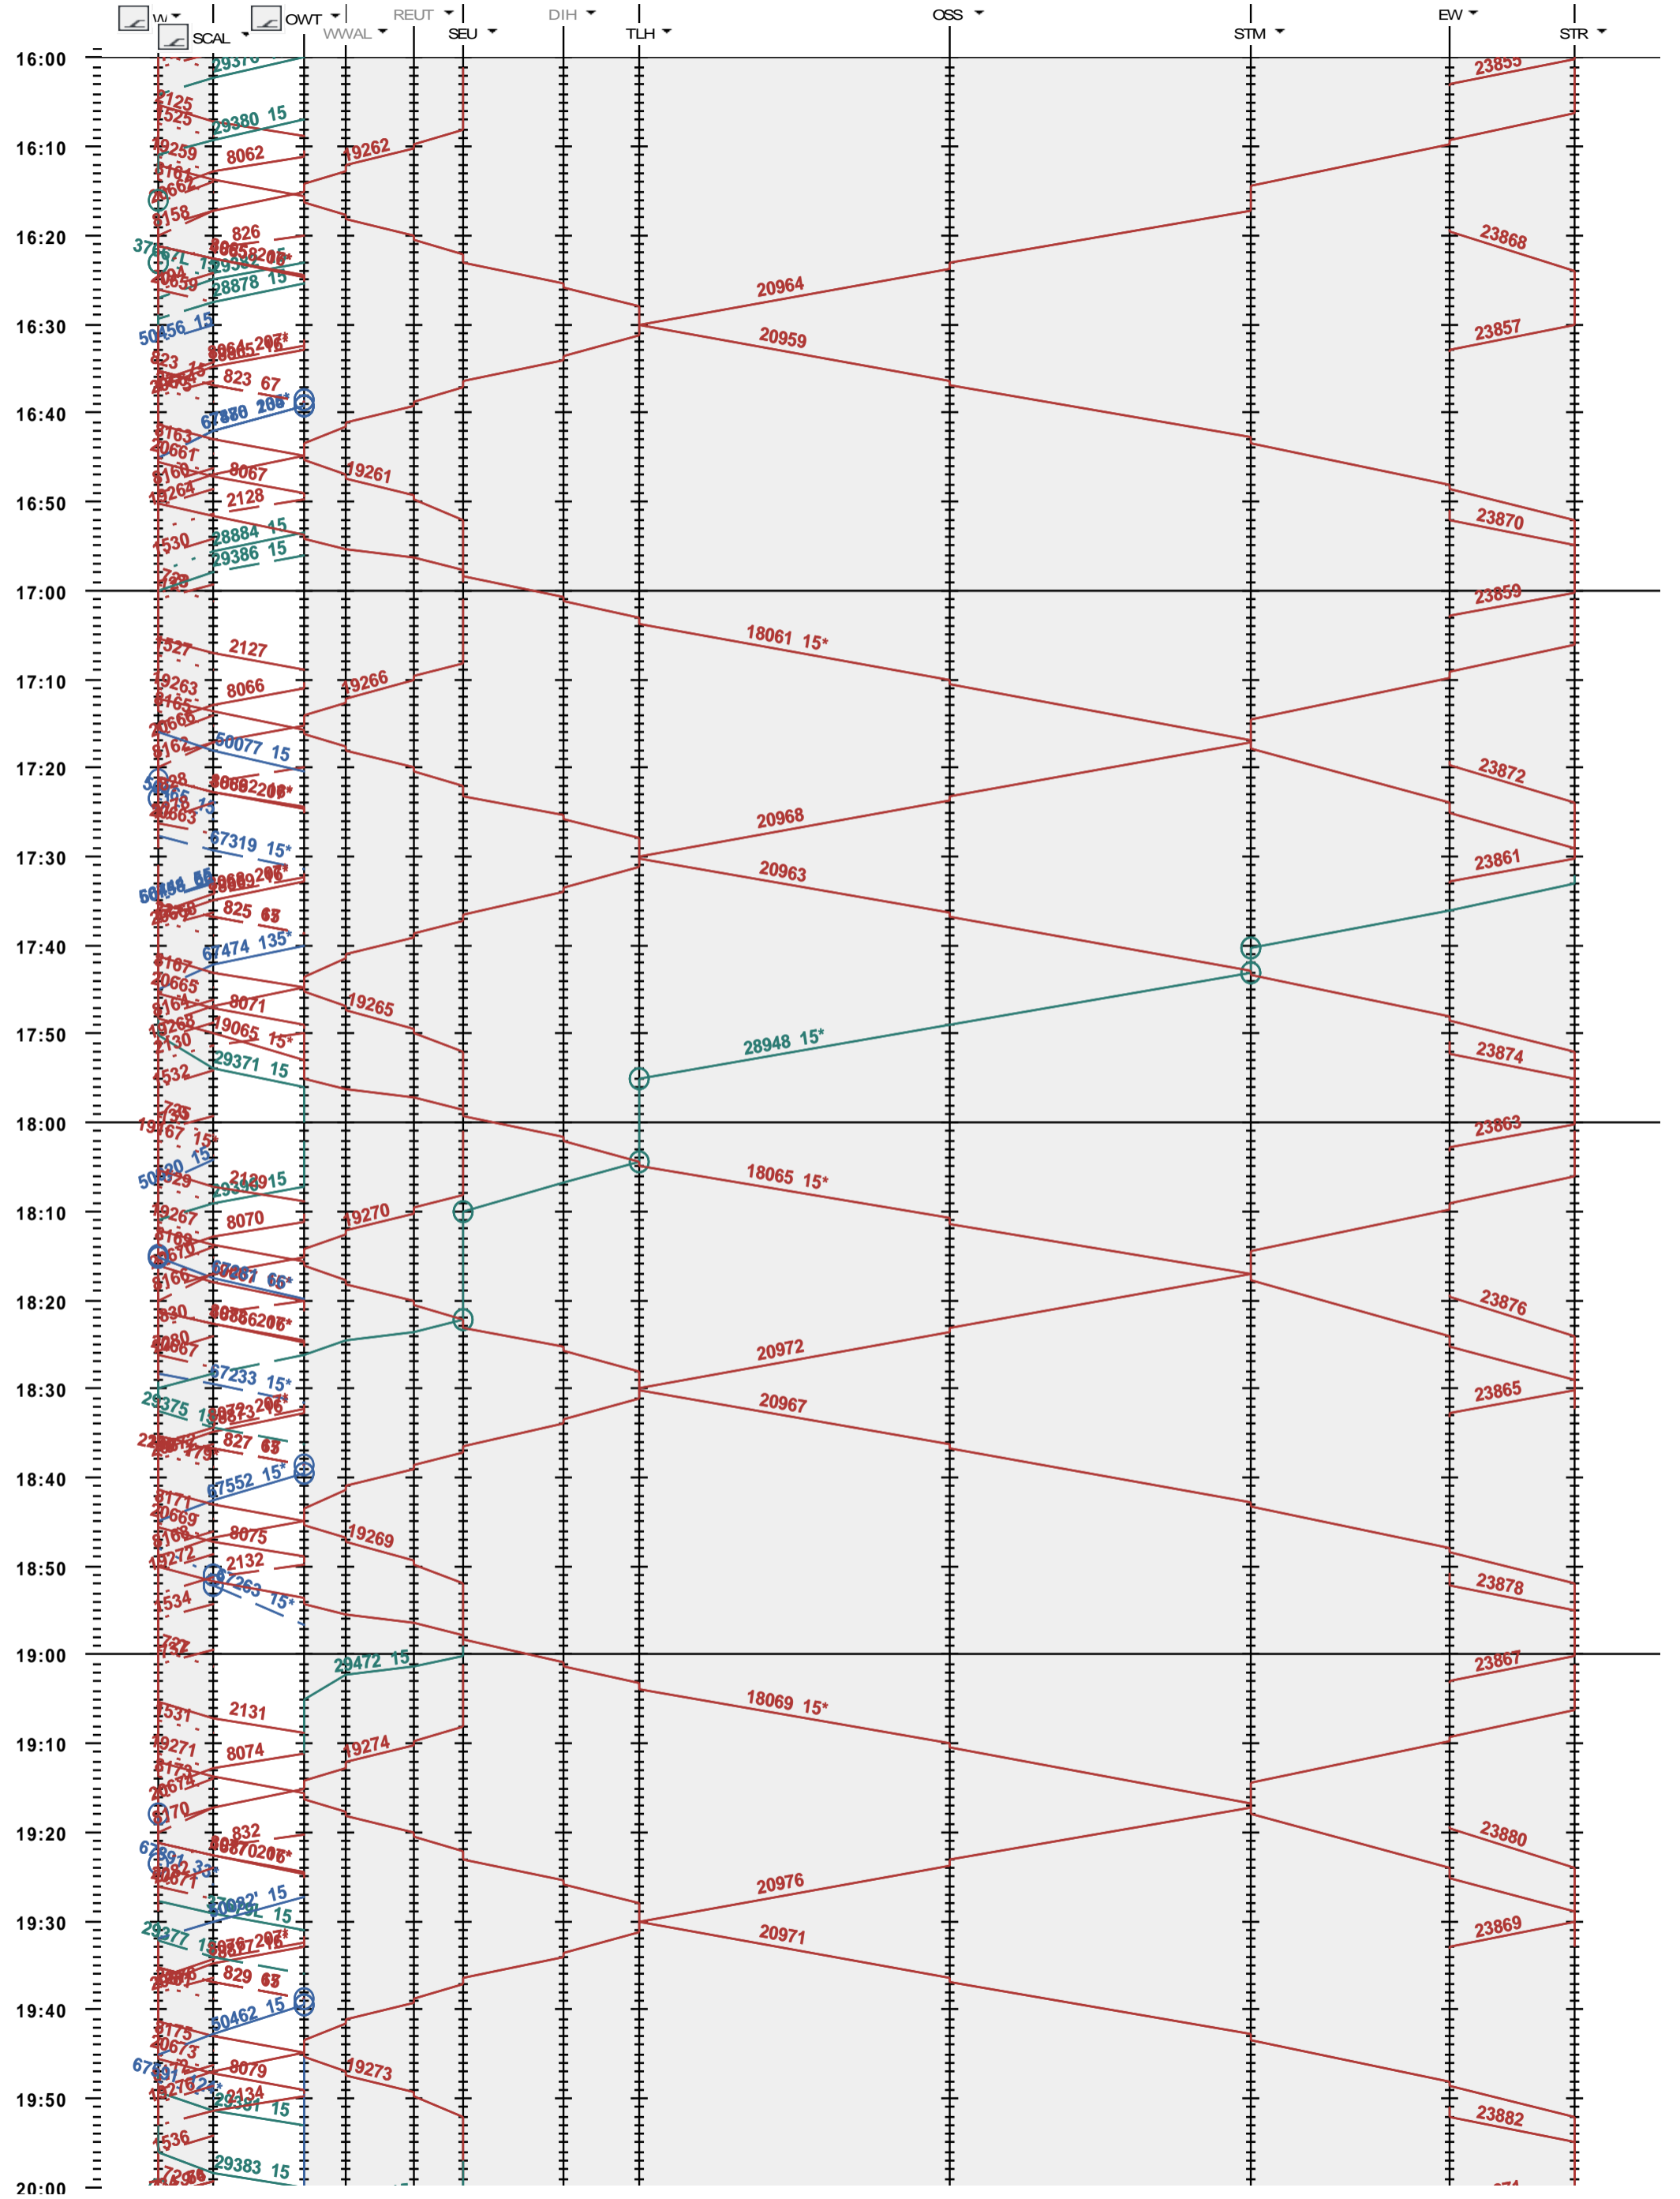

732 - Winterthur - Etzwilen - Stein am Rhein

Fahrplanperiode 2018 (10.12.2017 - 08.12.2018)
 Update
 Gültig ab 10.12.2017

732 - Winterthur - Etzwilen - Stein am Rhein

Fahrplanperiode 2018 (10.12.2017 - 08.12.2018)
 Update
 Gültig ab 10.12.2017

732 - Winterthur - Etzwilen - Stein am Rhein

Fahrplanperiode 2018 (10.12.2017 - 08.12.2018)
 Update
 Gültig ab 10.12.2017

732 - Winterthur - Etwilen - Stein am Rhein

Fahrplanperiode 2018 (10.12.2017 - 08.12.2018)
 Update
 Gültig ab 10.12.2017