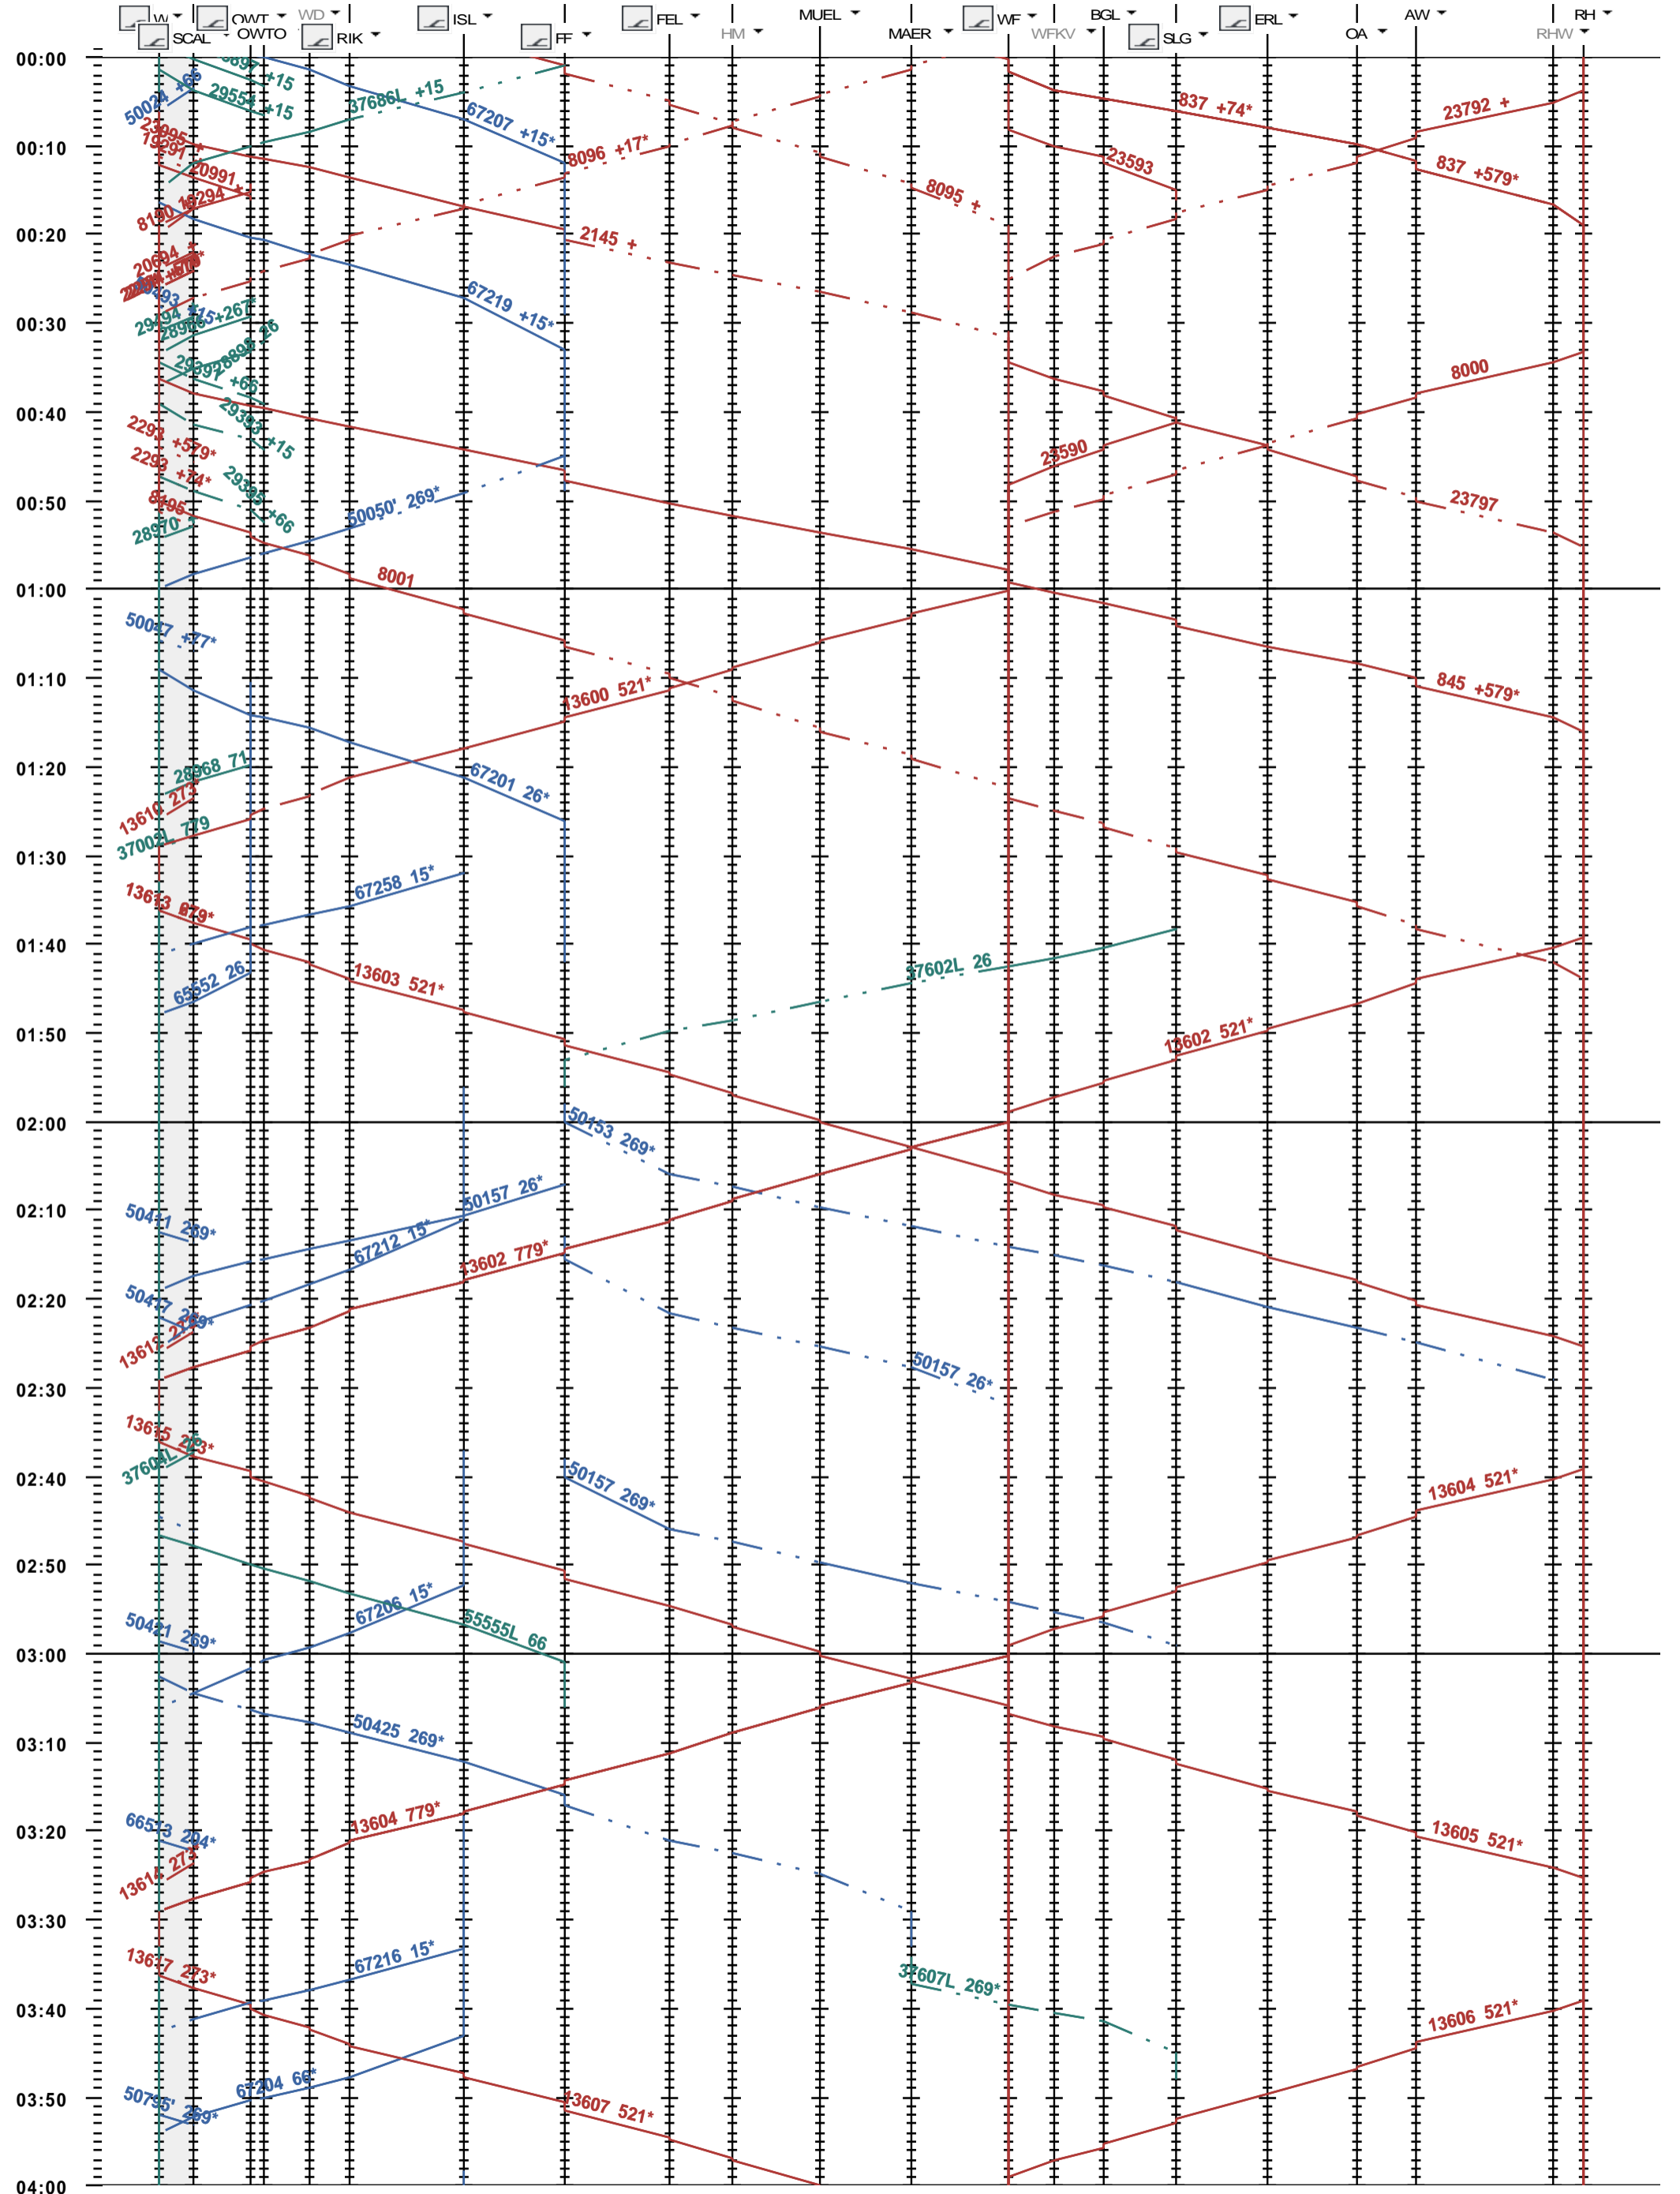

741 - Winterthur - Weinfelden - Romanshorn

Fahrplanperiode 2018 (10.12.2017 - 08.12.2018)  
 Update  
 Gültig ab 10.12.2017

741 - Winterthur - Weinfelden - Romanshorn

Fahrplanperiode 2018 (10.12.2017 - 08.12.2018)

Update  
Gültig ab

10.12.2017

741 - Winterthur - Weinfelden - Romanshorn

Fahrplanperiode 2018 (10.12.2017 - 08.12.2018)

Update  
Gültig ab

10.12.2017

741 - Winterthur - Weinfelden - Romanshorn

Fahrplanperiode 2018 (10.12.2017 - 08.12.2018)  
 Update  
 Gültig ab 10.12.2017

741 - Winterthur - Weinfelden - Romanshorn

Fahrplanperiode 2018 (10.12.2017 - 08.12.2018)  
 Update  
 Gültig ab 10.12.2017