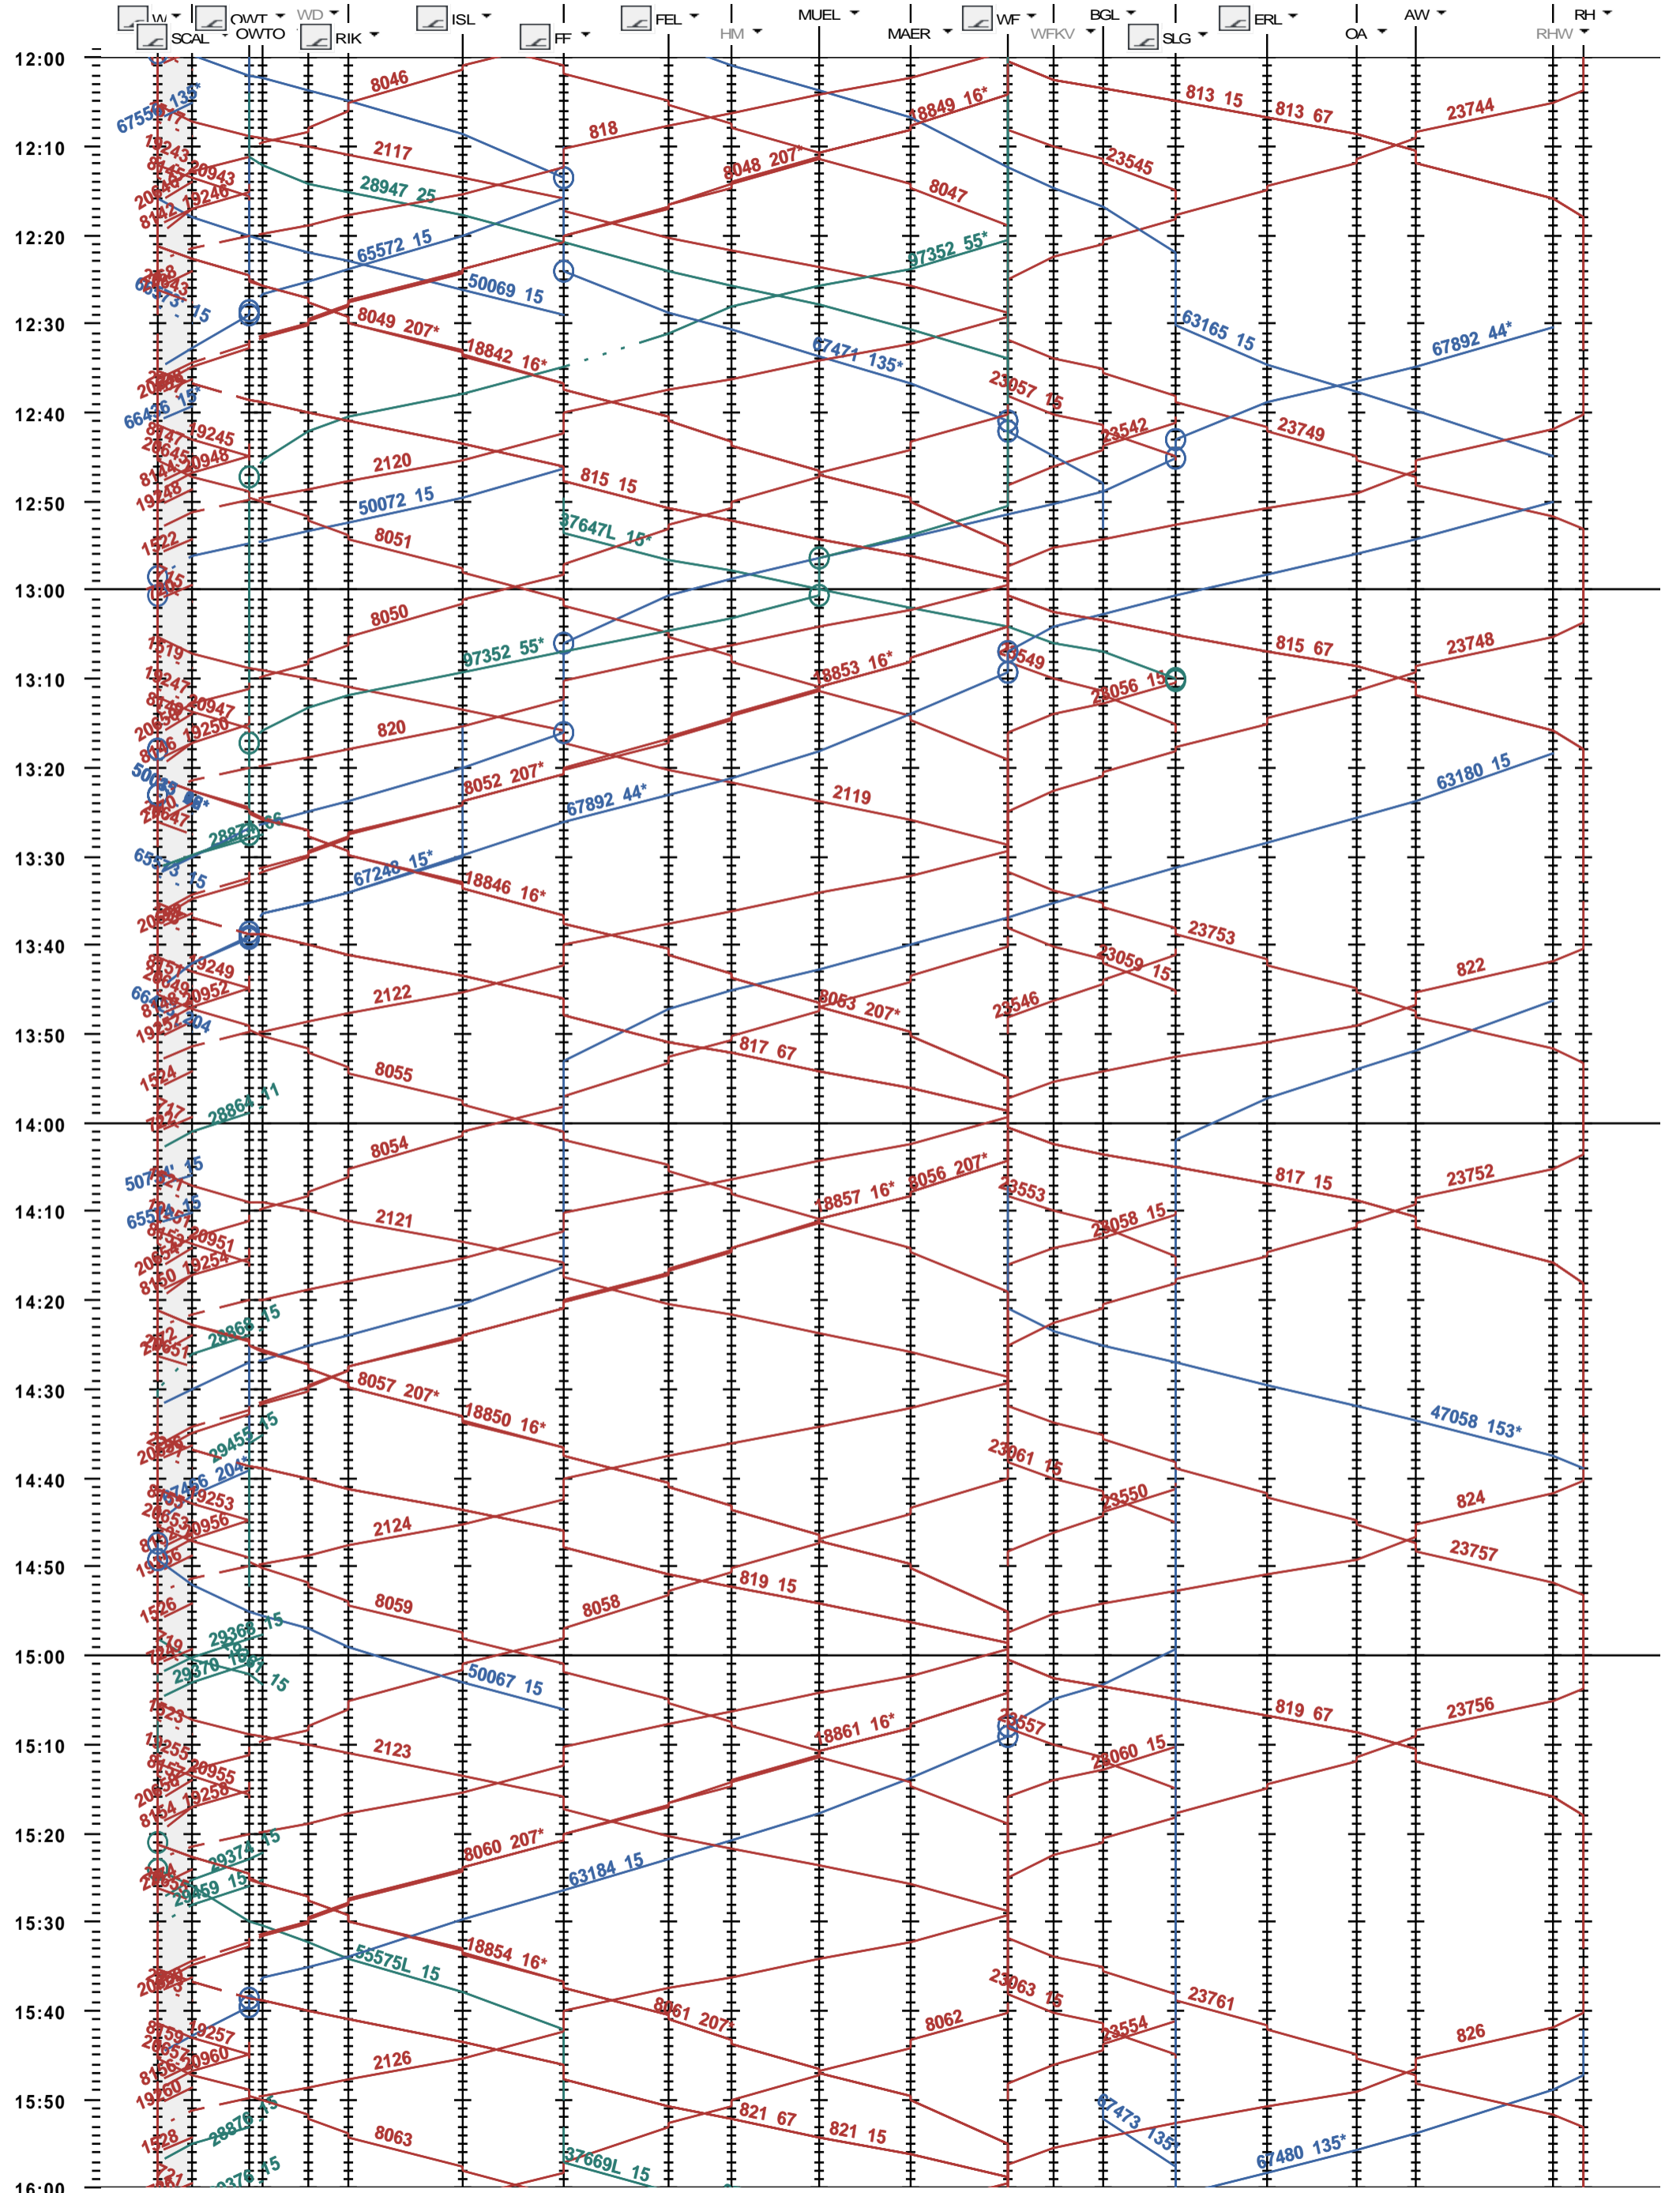

741 - Winterthur - Weinfelden - Romanshorn

Fahrplanperiode 2018 (10.12.2017 - 08.12.2018)  
 Update  
 Gültig ab 10.12.2017

741 - Winterthur - Weinfelden - Romanshorn

Fahrplanperiode 2018 (10.12.2017 - 08.12.2018)

Update  
Gültig ab

10.12.2017

741 - Winterthur - Weinfelden - Romanshorn

Fahrplanperiode 2018 (10.12.2017 - 08.12.2018)

Update  
Gültig ab

10.12.2017

741 - Winterthur - Weinfelden - Romanshorn

Fahrplanperiode 2018 (10.12.2017 - 08.12.2018)  
 Update  
 Gültig ab 10.12.2017

741 - Winterthur - Weinfelden - Romanshorn

Fahrplanperiode 2018 (10.12.2017 - 08.12.2018)  
 Update  
 Gültig ab 10.12.2017