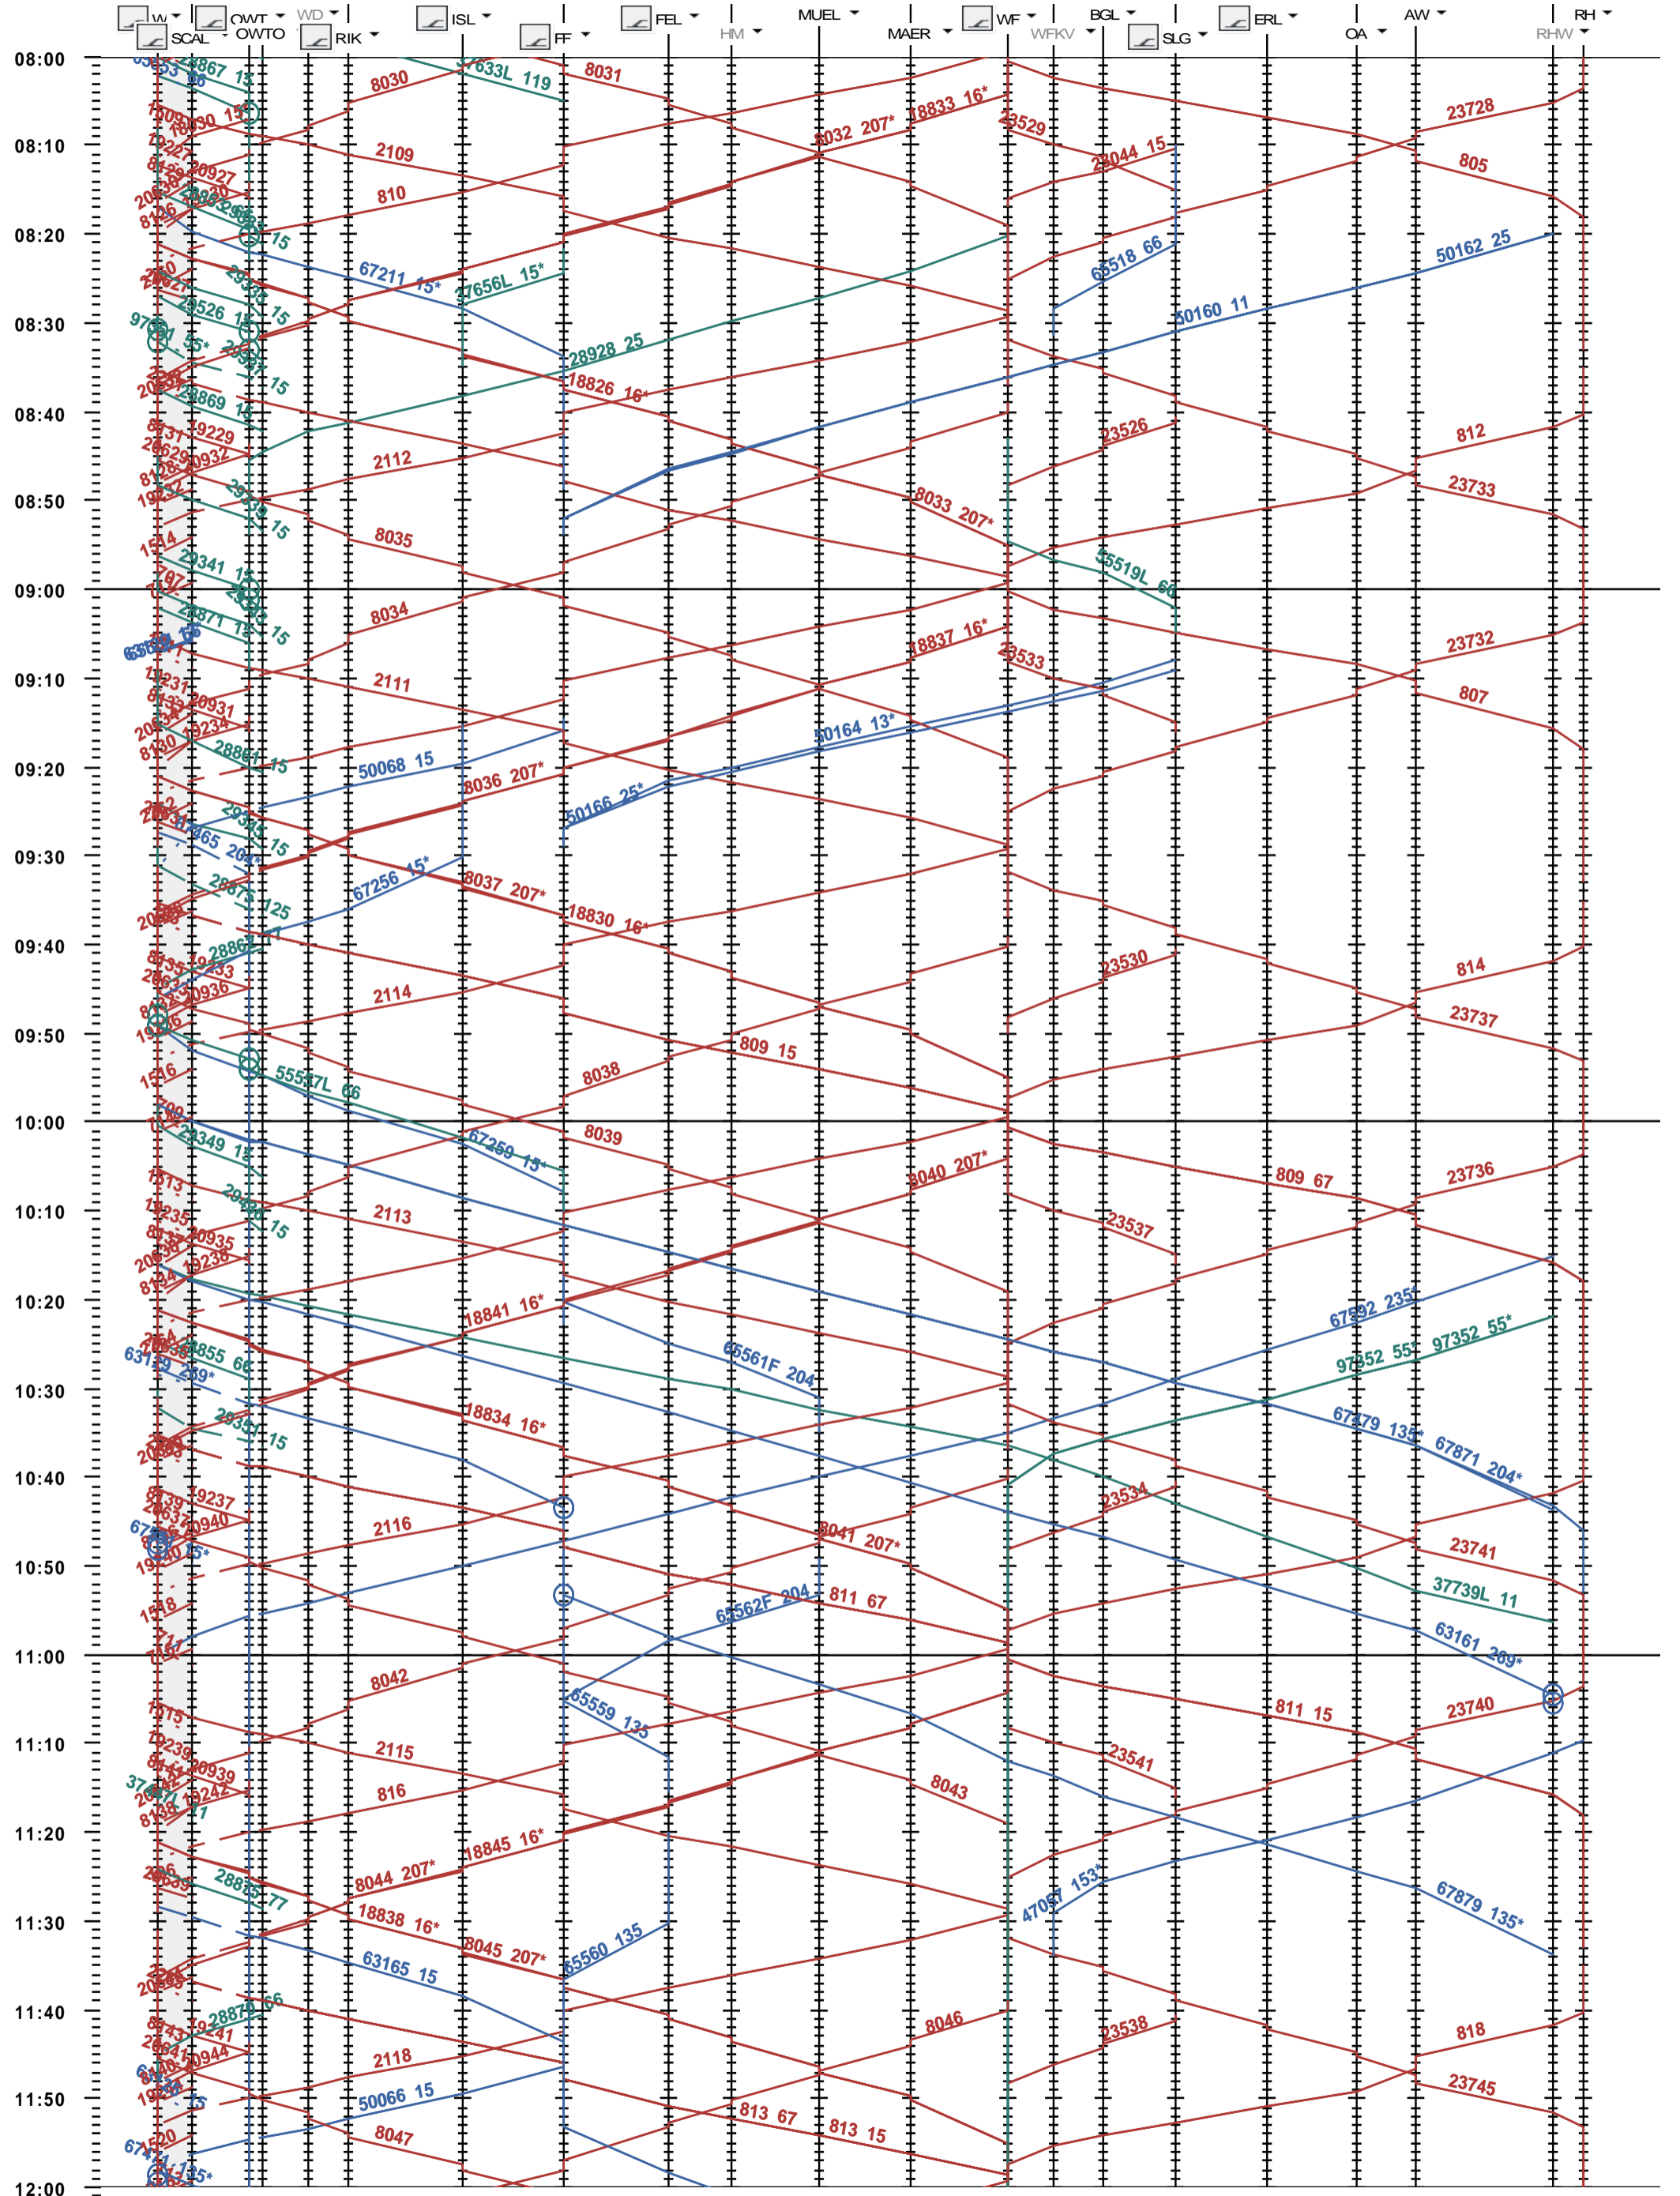

741 - Winterthur - Weinfelden - Romanshorn

Fahrplanperiode 2018 (10.12.2017 - 08.12.2018)  
 Update  
 Gültig ab 10.12.2017

741 - Winterthur - Weinfelden - Romanshorn

Fahrplanperiode 2018 (10.12.2017 - 08.12.2018)

Update  
Gültig ab

10.12.2017

741 - Winterthur - Weinfelden - Romanshorn

Fahrplanperiode 2018 (10.12.2017 - 08.12.2018)

Update  
Gültig ab

10.12.2017

741 - Winterthur - Weinfelden - Romanshorn

Fahrplanperiode 2018 (10.12.2017 - 08.12.2018)  
 Update  
 Gültig ab 10.12.2017

741 - Winterthur - Weinfelden - Romanshorn

Fahrplanperiode 2018 (10.12.2017 - 08.12.2018)  
 Update  
 Gültig ab 10.12.2017