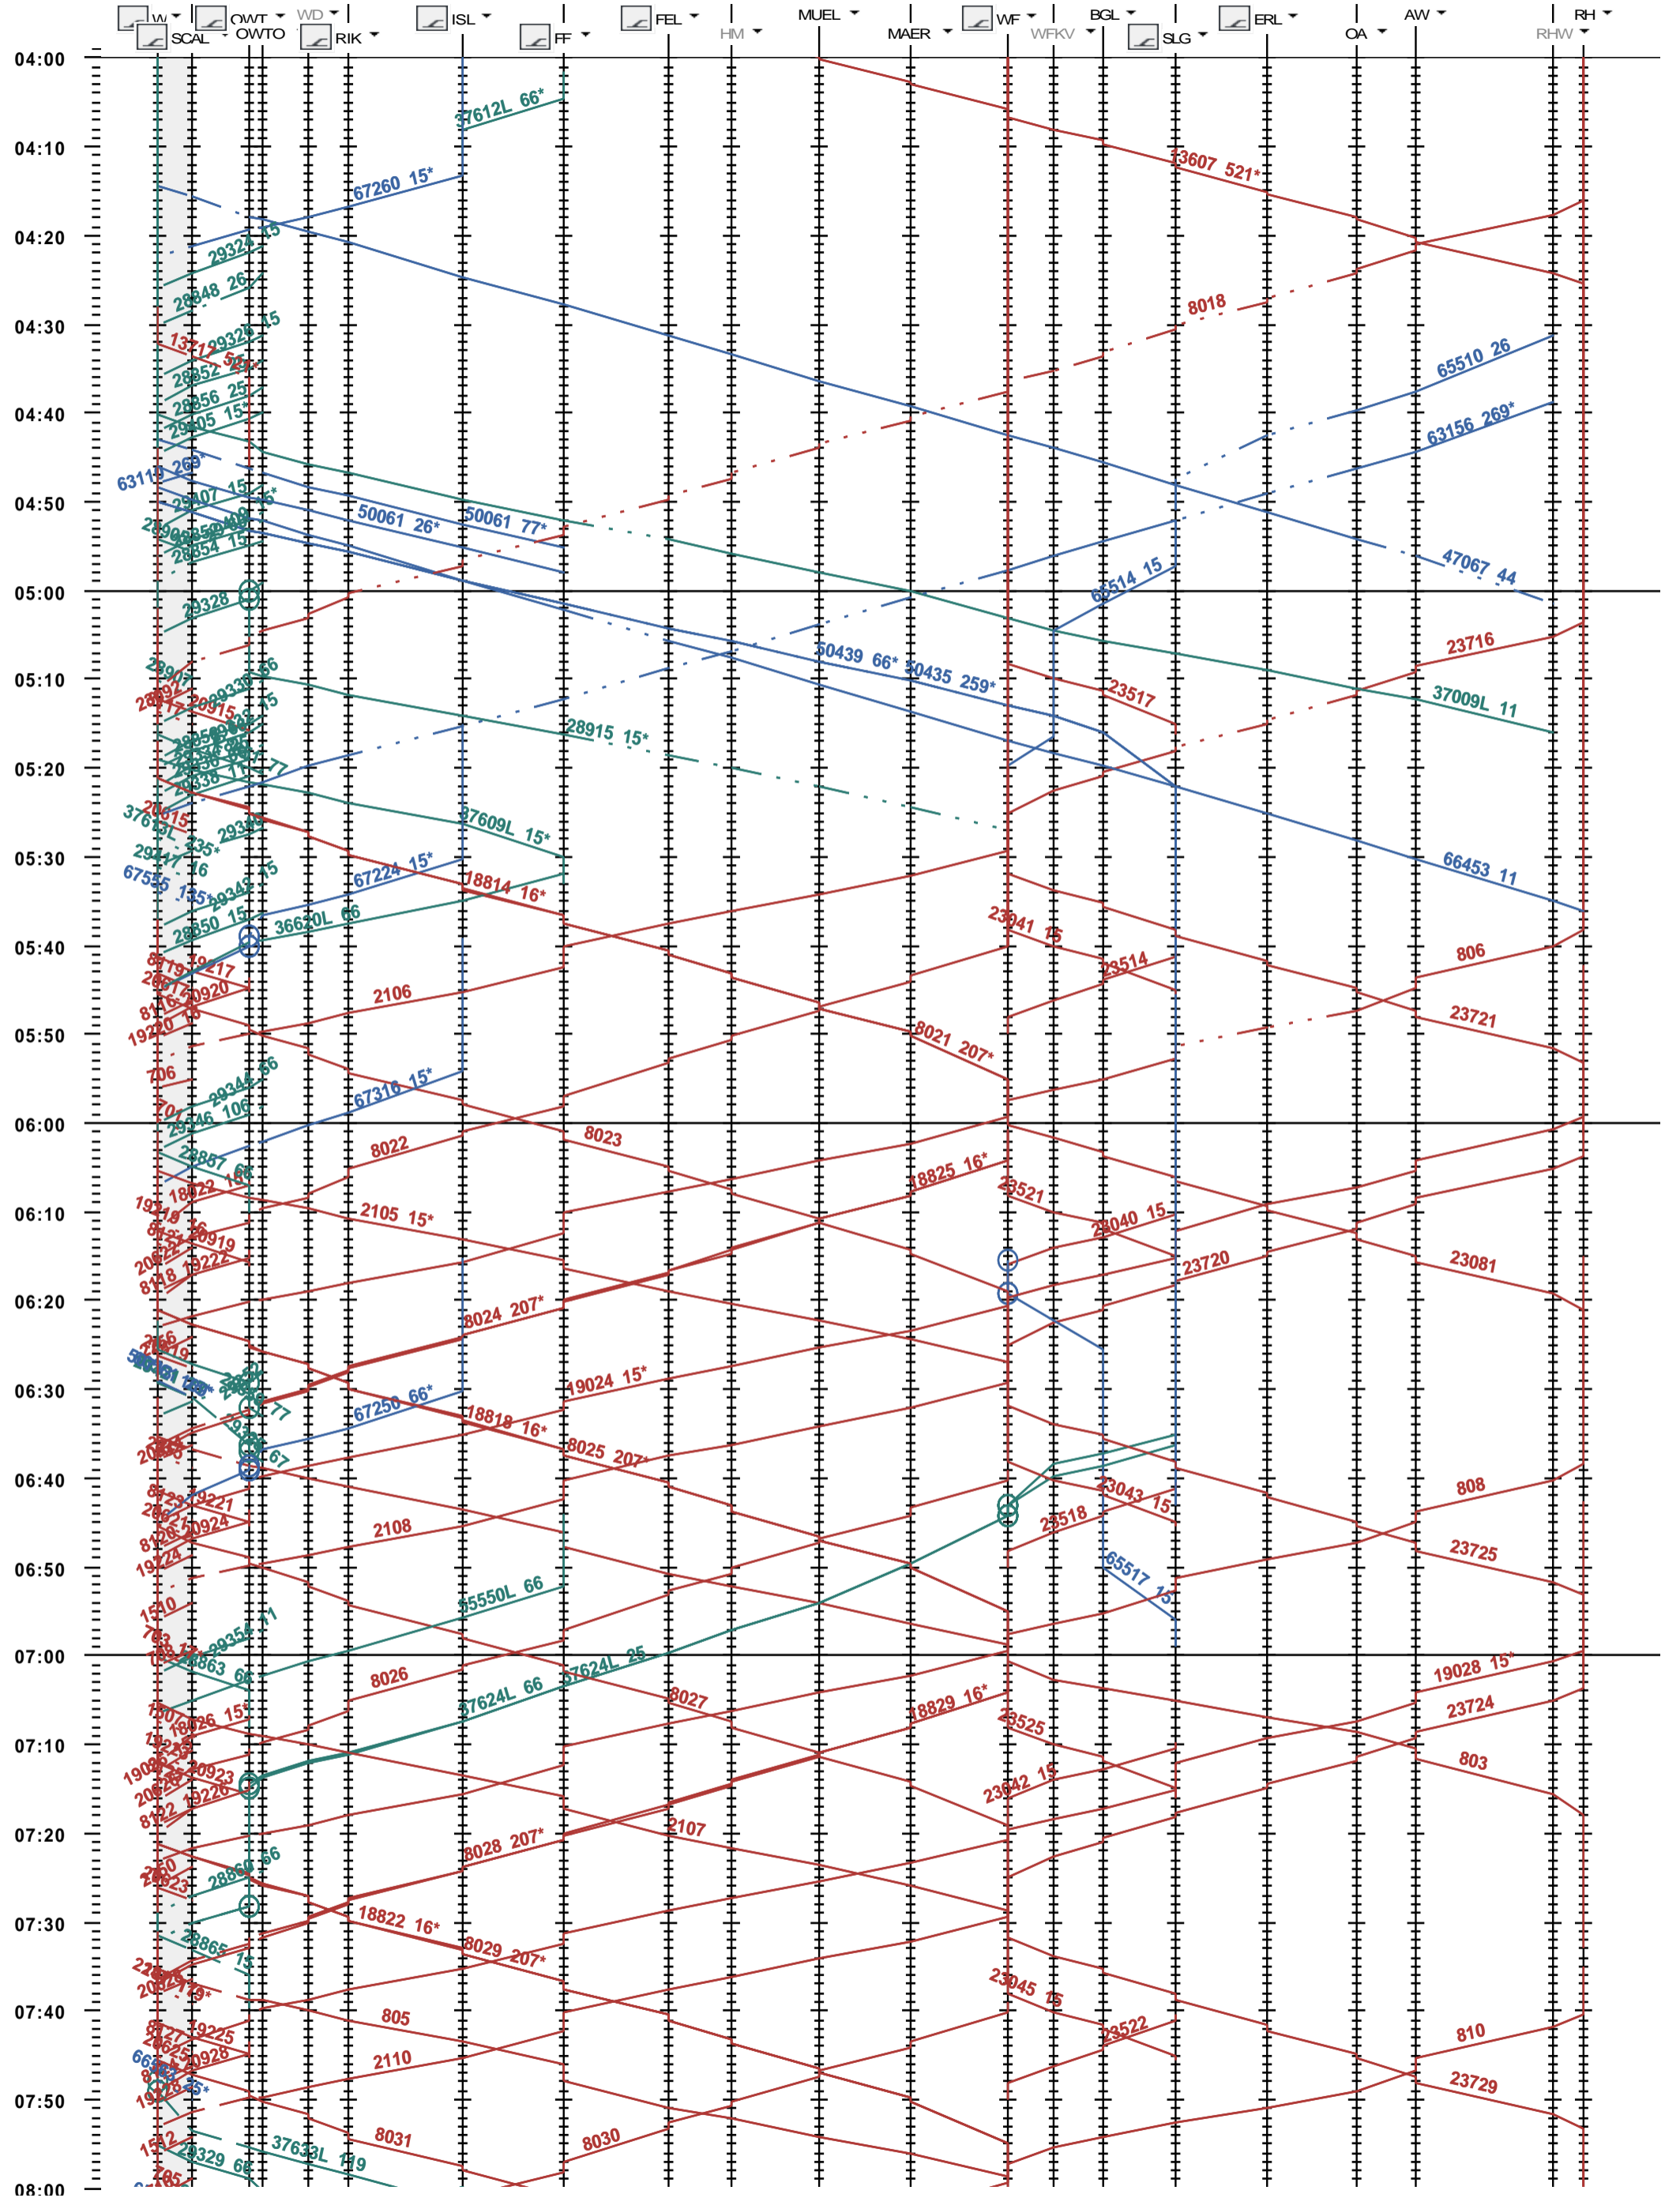

741 - Winterthur - Weinfelden - Romanshorn

Fahrplanperiode 2018 (10.12.2017 - 08.12.2018)  
 Update  
 Gültig ab 10.12.2017

741 - Winterthur - Weinfelden - Romanshorn

Fahrplanperiode 2018 (10.12.2017 - 08.12.2018)

Update  
Gültig ab

10.12.2017

741 - Winterthur - Weinfelden - Romanshorn

Fahrplanperiode 2018 (10.12.2017 - 08.12.2018)

Update  
Gültig ab

10.12.2017

741 - Winterthur - Weinfelden - Romanshorn

Fahrplanperiode 2018 (10.12.2017 - 08.12.2018)  
 Update  
 Gültig ab 10.12.2017

741 - Winterthur - Weinfelden - Romanshorn

Fahrplanperiode 2018 (10.12.2017 - 08.12.2018)  
 Update  
 Gültig ab 10.12.2017