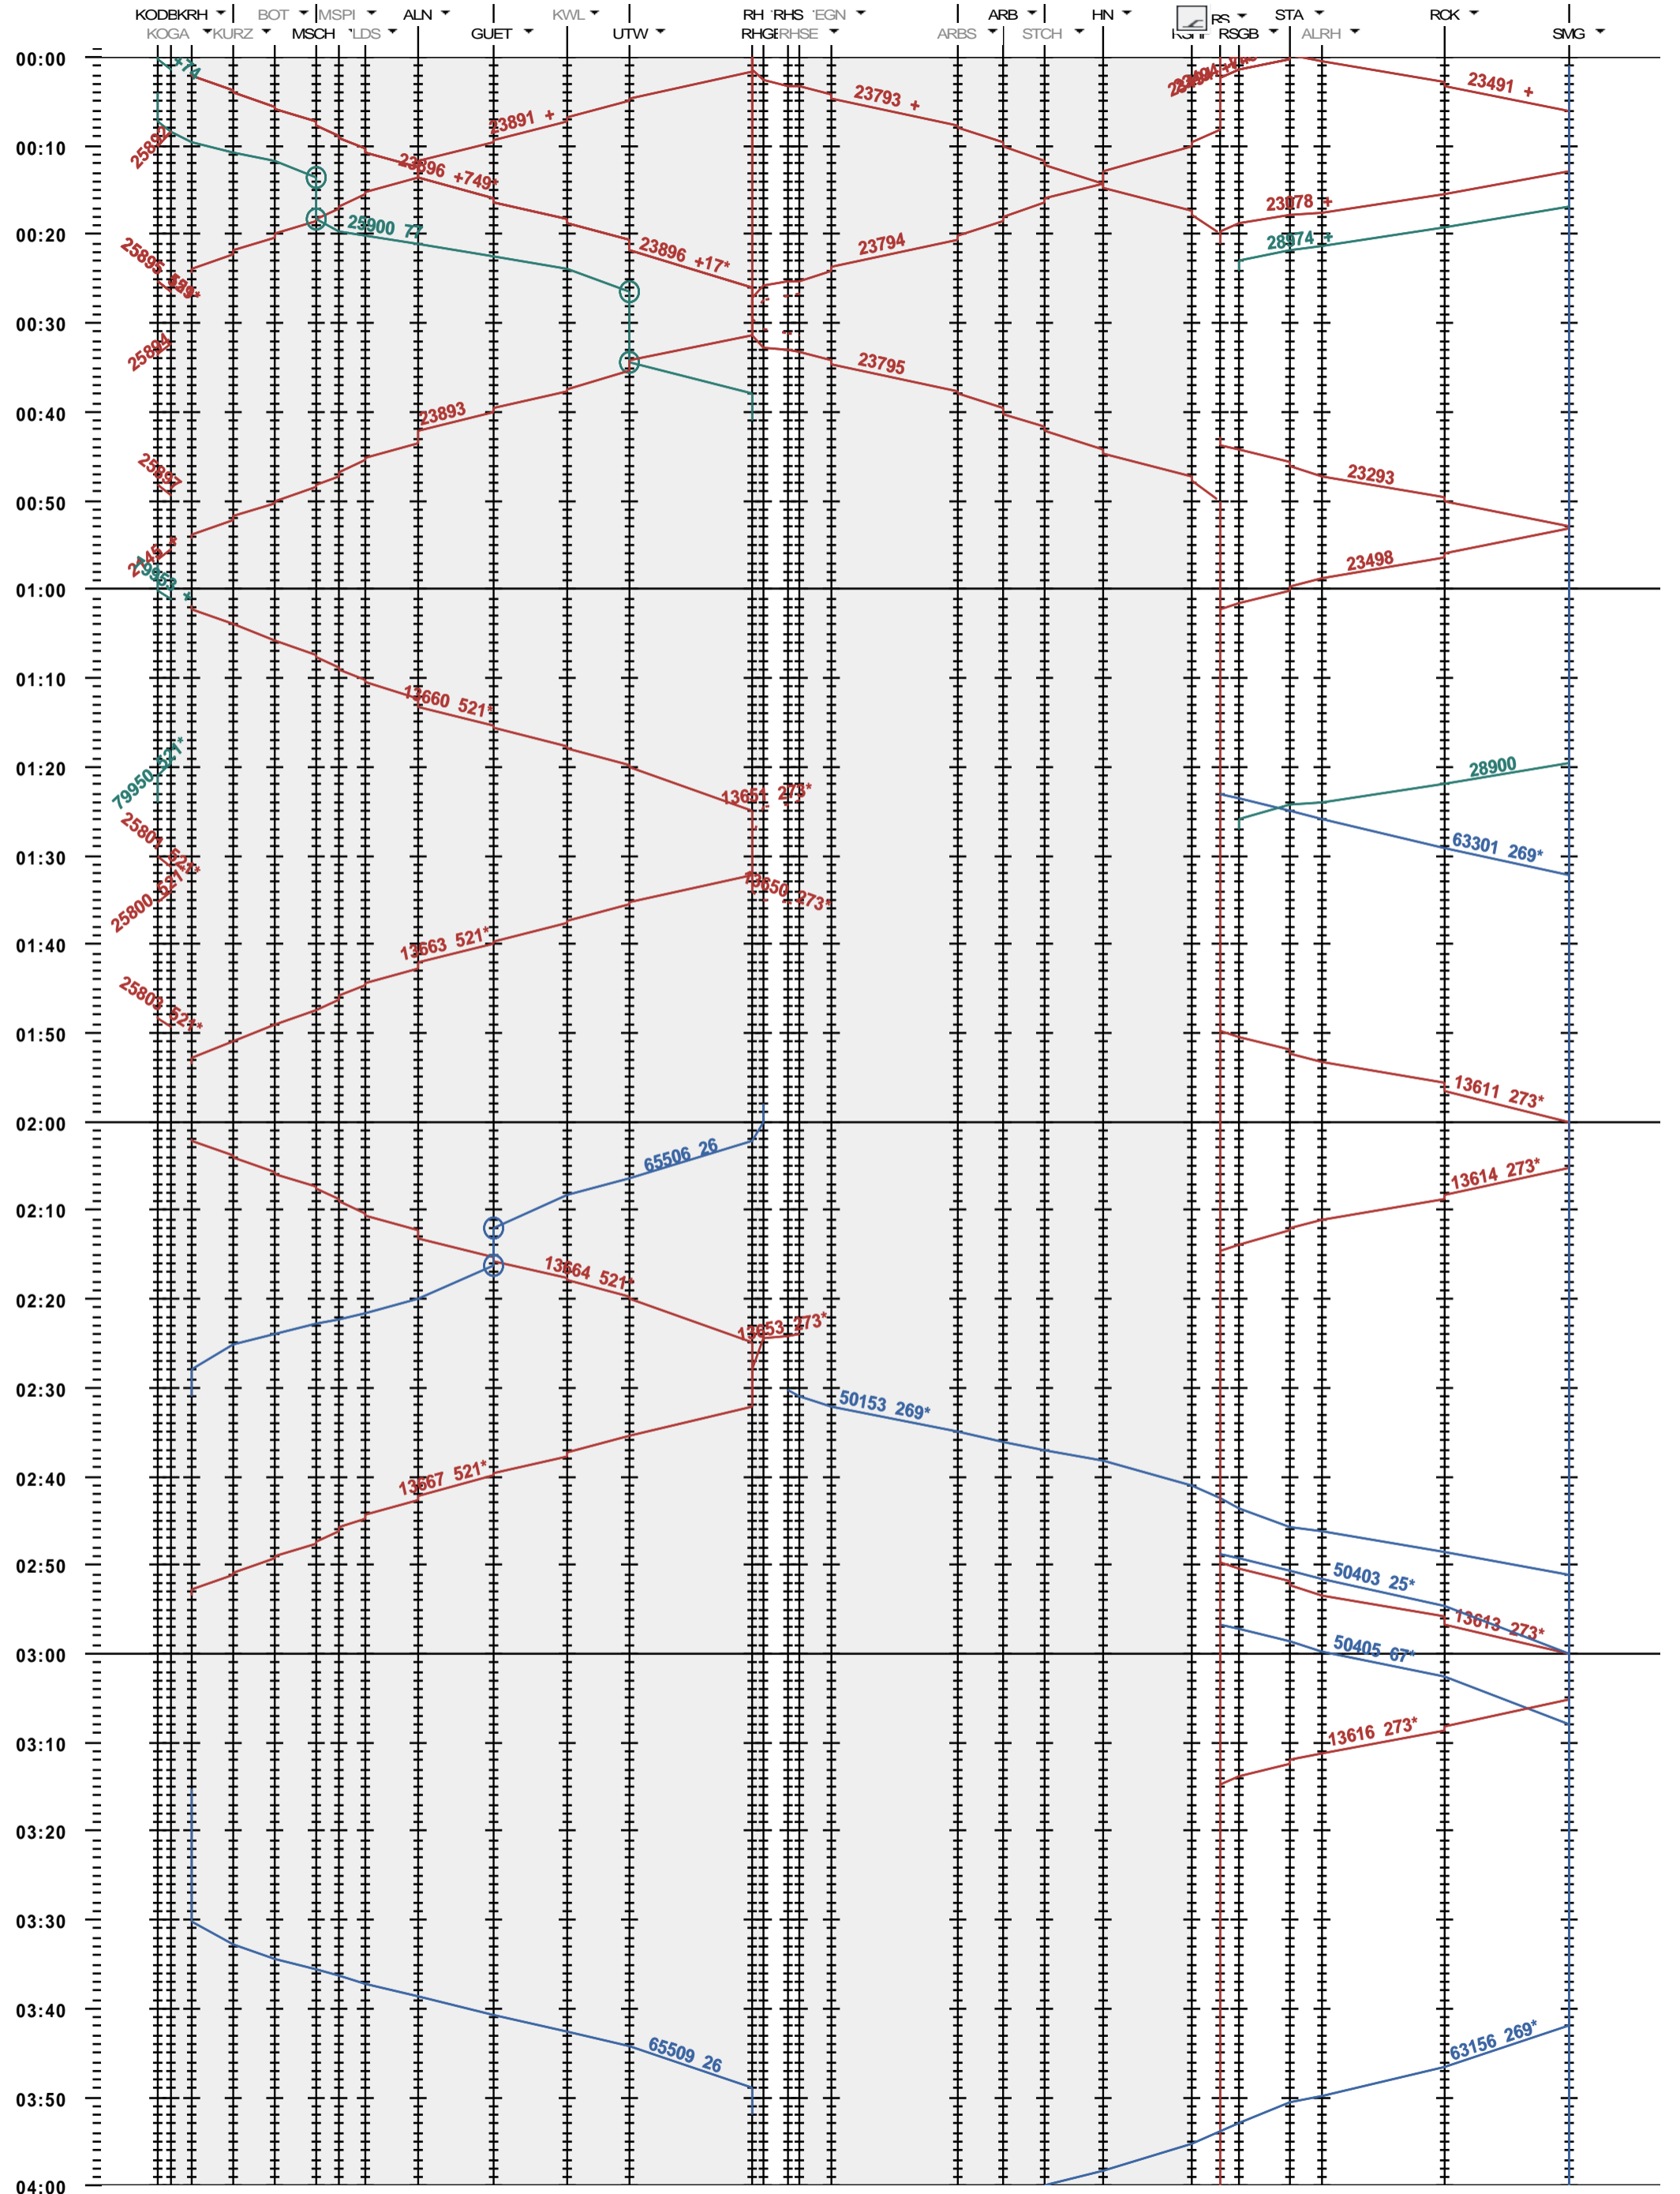

772 - Konstanz - Romanshorn - Rorschach - St. Margrethen

Fahrplanperiode 2018 (10.12.2017 - 08.12.2018)
 Update
 Gültig ab 10.12.2017

772 - Konstanz - Romanshorn - Rorschach - St. Margrethen

Fahrplanperiode 2018 (10.12.2017 - 08.12.2018)
 Update
 Gültig ab 10.12.2017

772 - Konstanz - Romanshorn - Rorschach - St. Margrethen

Fahrplanperiode 2018 (10.12.2017 - 08.12.2018)
 Update
 Gültig ab 10.12.2017