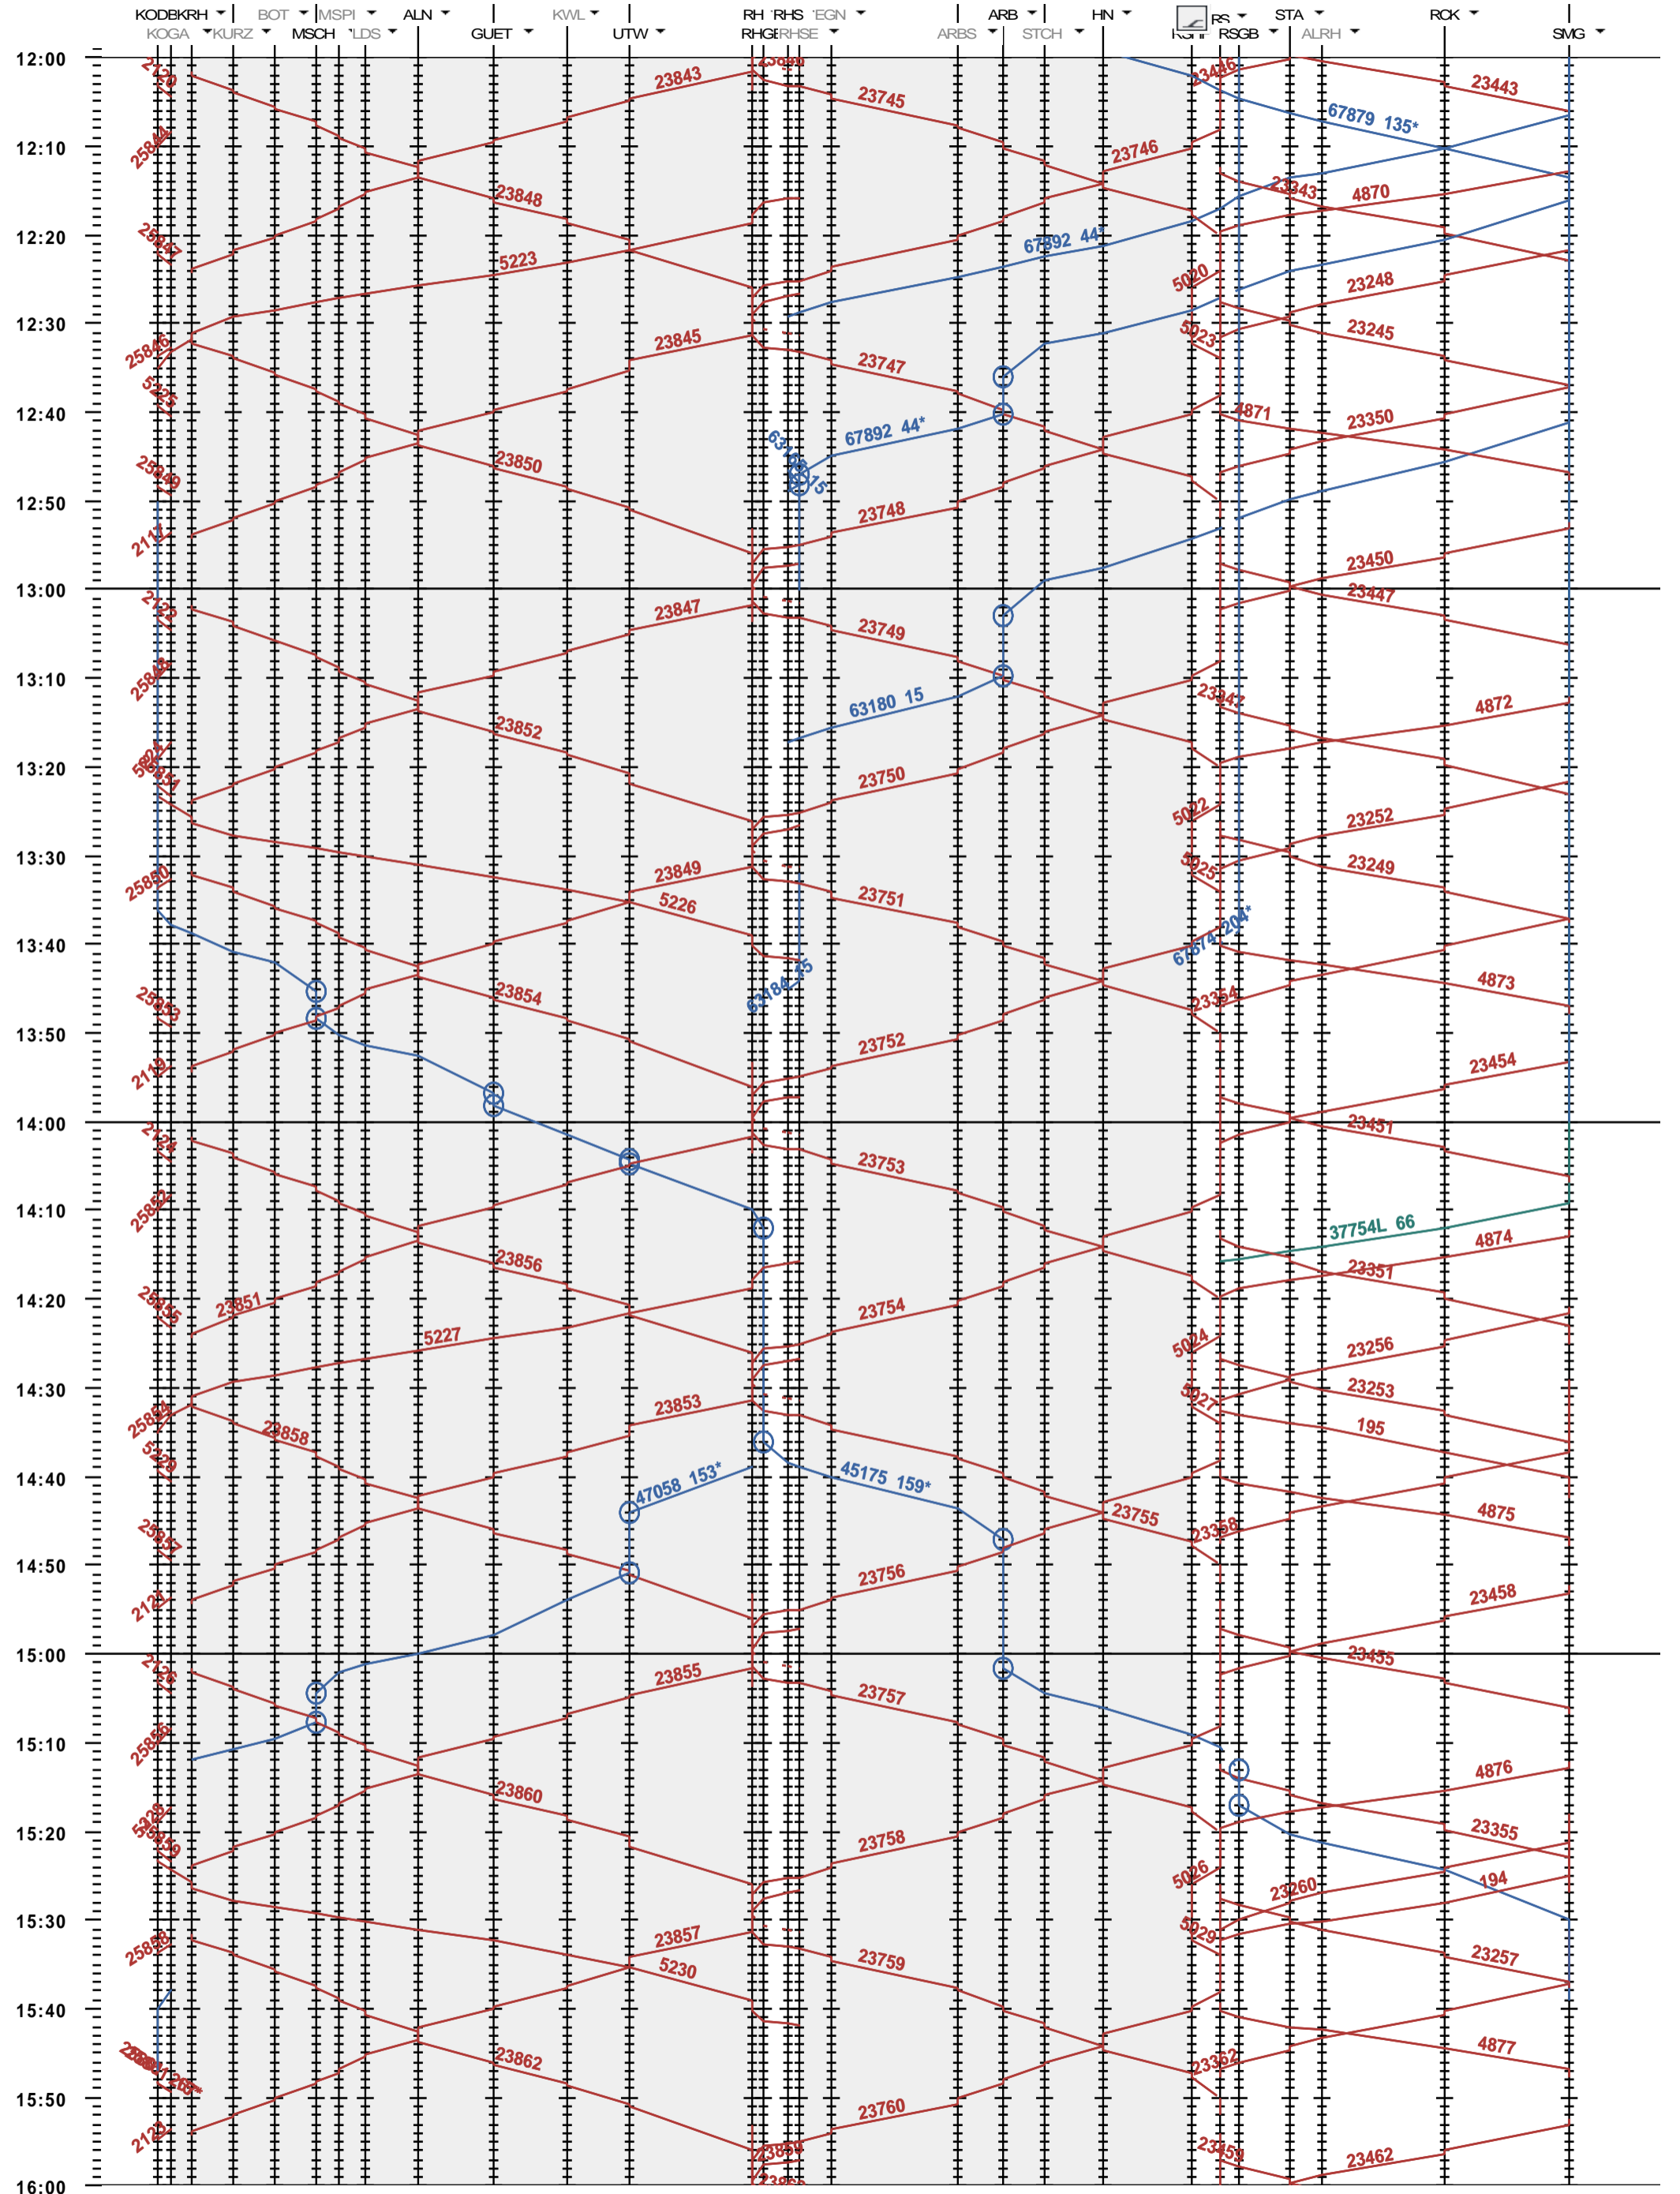

772 - Konstanz - Romanshorn - Rorschach - St. Margrethen

Fahrplanperiode 2018 (10.12.2017 - 08.12.2018)
 Update
 Gültig ab 10.12.2017

772 - Konstanz - Romanshorn - Rorschach - St. Margrethen

Fahrplanperiode 2018 (10.12.2017 - 08.12.2018)
 Update
 Gültig ab 10.12.2017

772 - Konstanz - Romanshorn - Rorschach - St. Margrethen

Fahrplanperiode 2018 (10.12.2017 - 08.12.2018)
 Update
 Gültig ab 10.12.2017