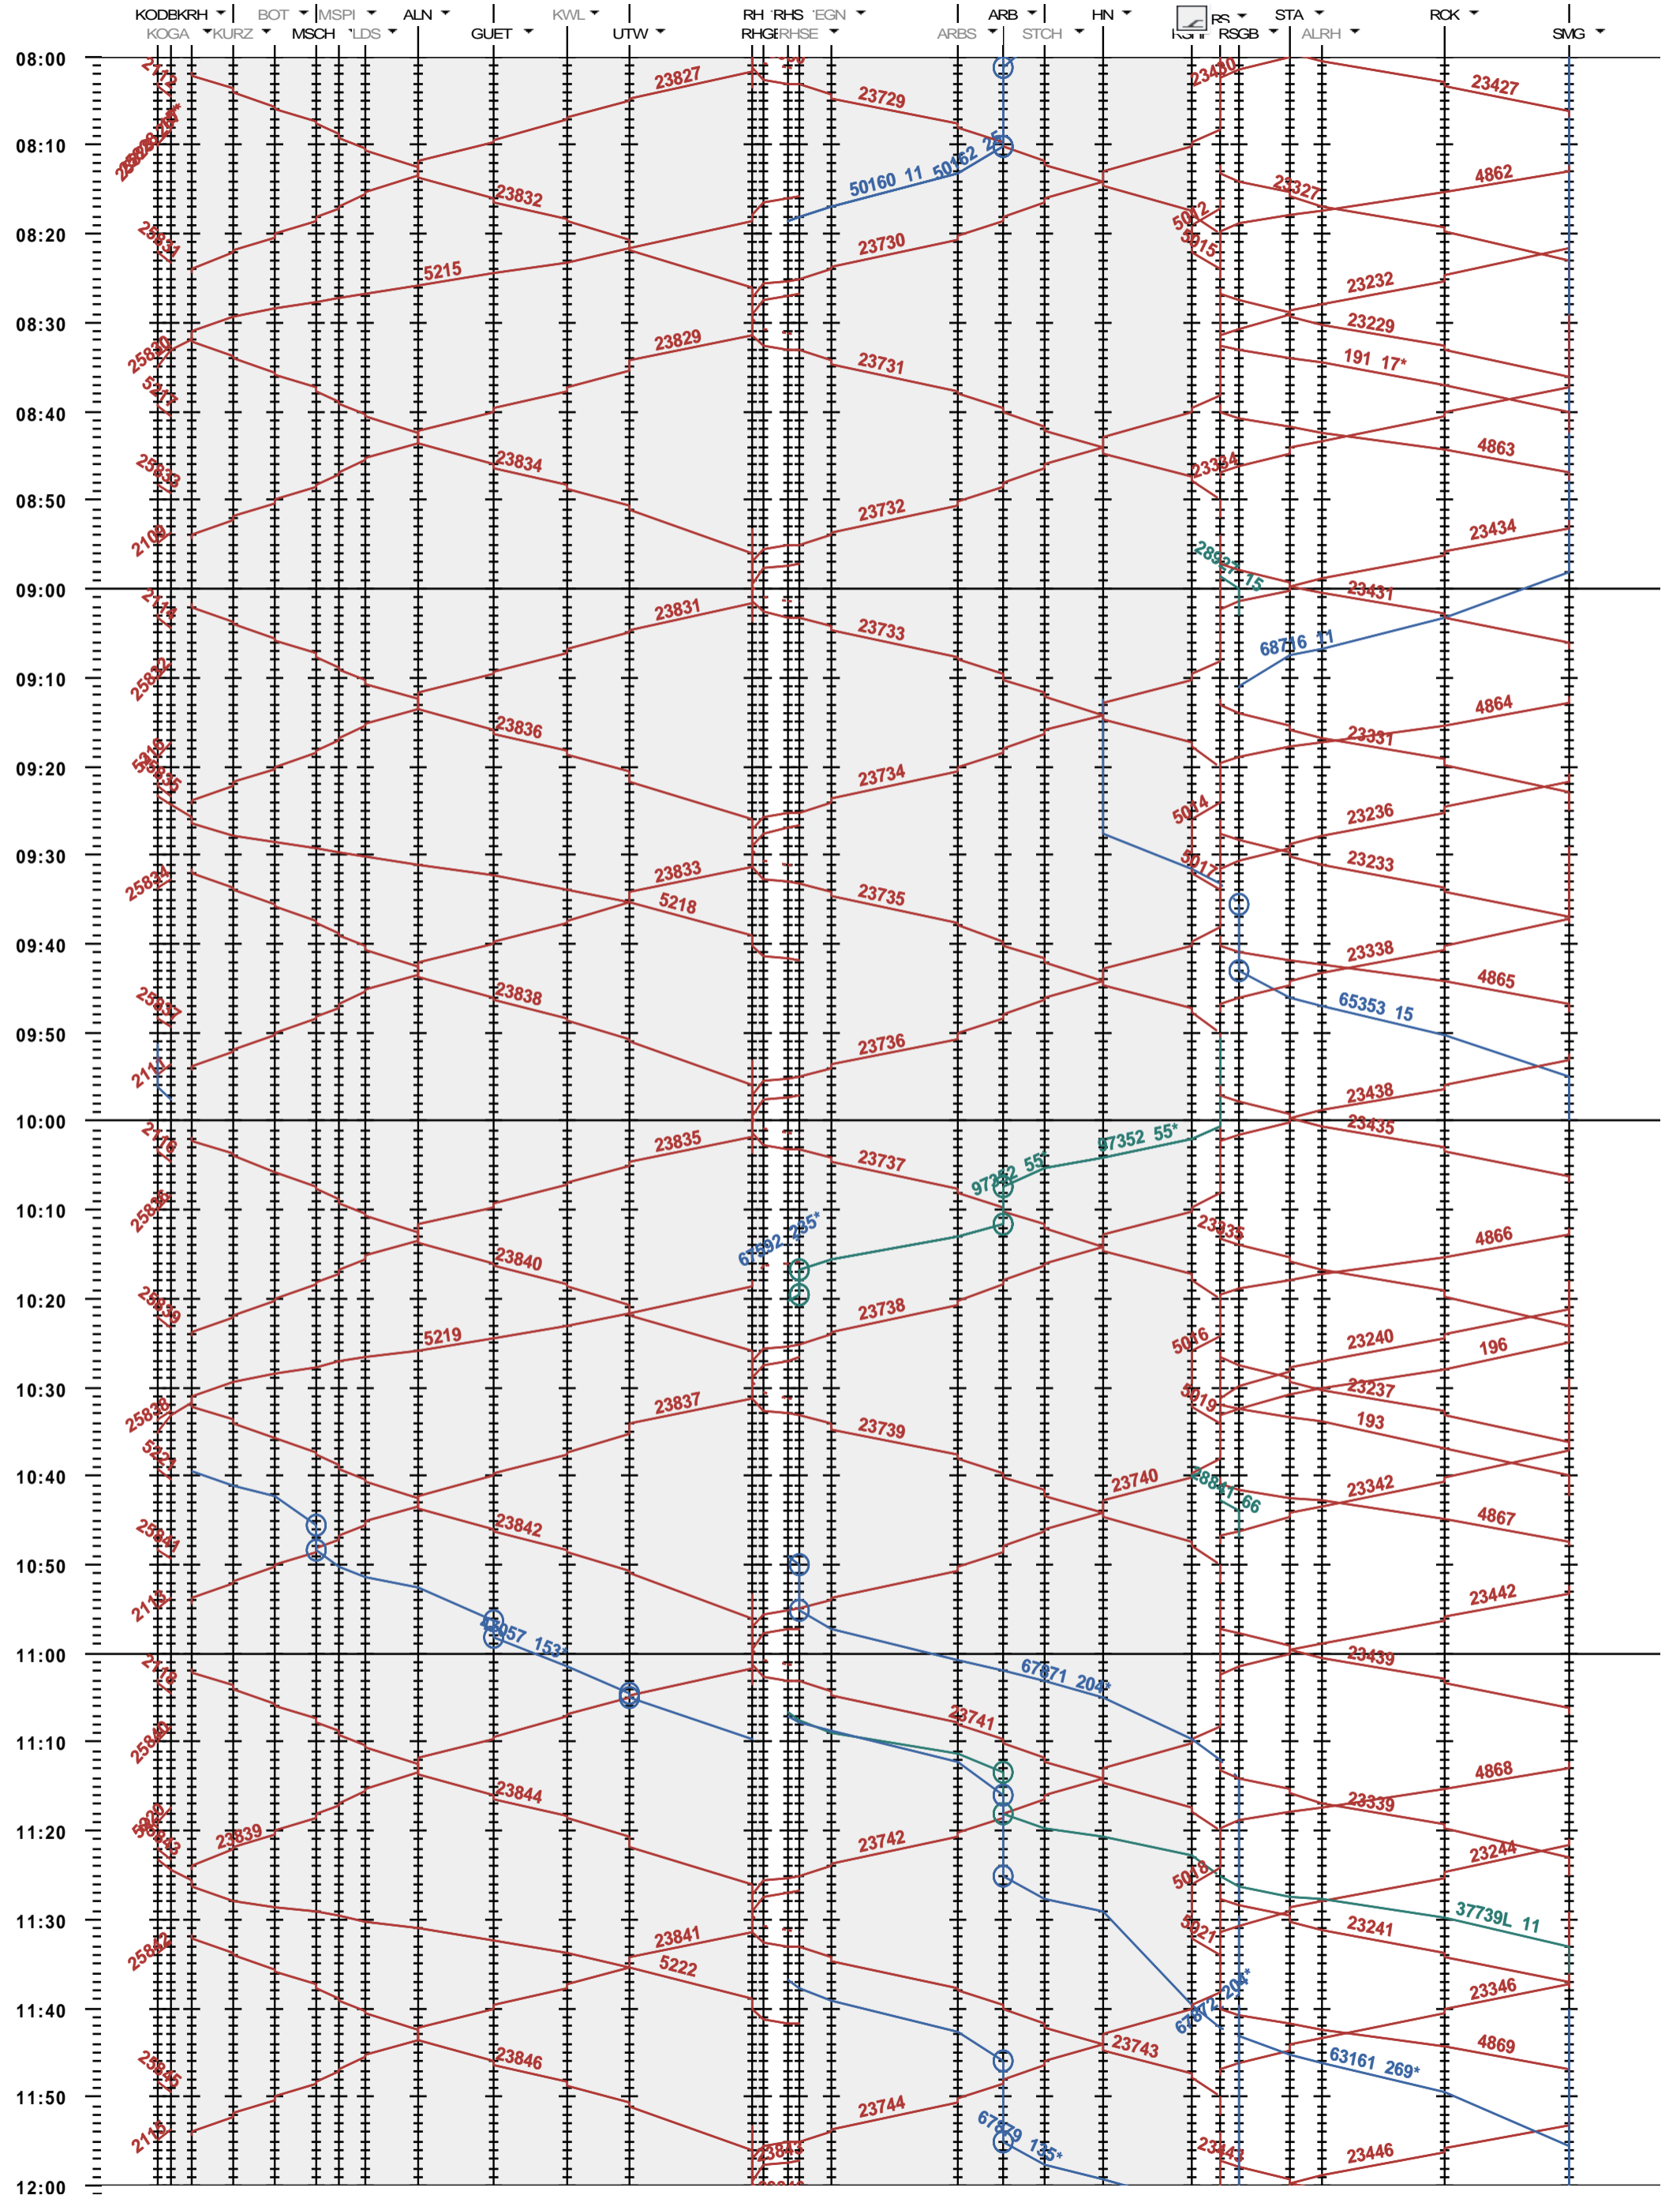

772 - Konstanz - Romanshorn - Rorschach - St. Margrethen

Fahrplanperiode 2018 (10.12.2017 - 08.12.2018)
 Update
 Gültig ab 10.12.2017

772 - Konstanz - Romanshorn - Rorschach - St. Margrethen

Fahrplanperiode 2018 (10.12.2017 - 08.12.2018)
 Update
 Gültig ab 10.12.2017

772 - Konstanz - Romanshorn - Rorschach - St. Margrethen

Fahrplanperiode 2018 (10.12.2017 - 08.12.2018)
 Update
 Gültig ab 10.12.2017