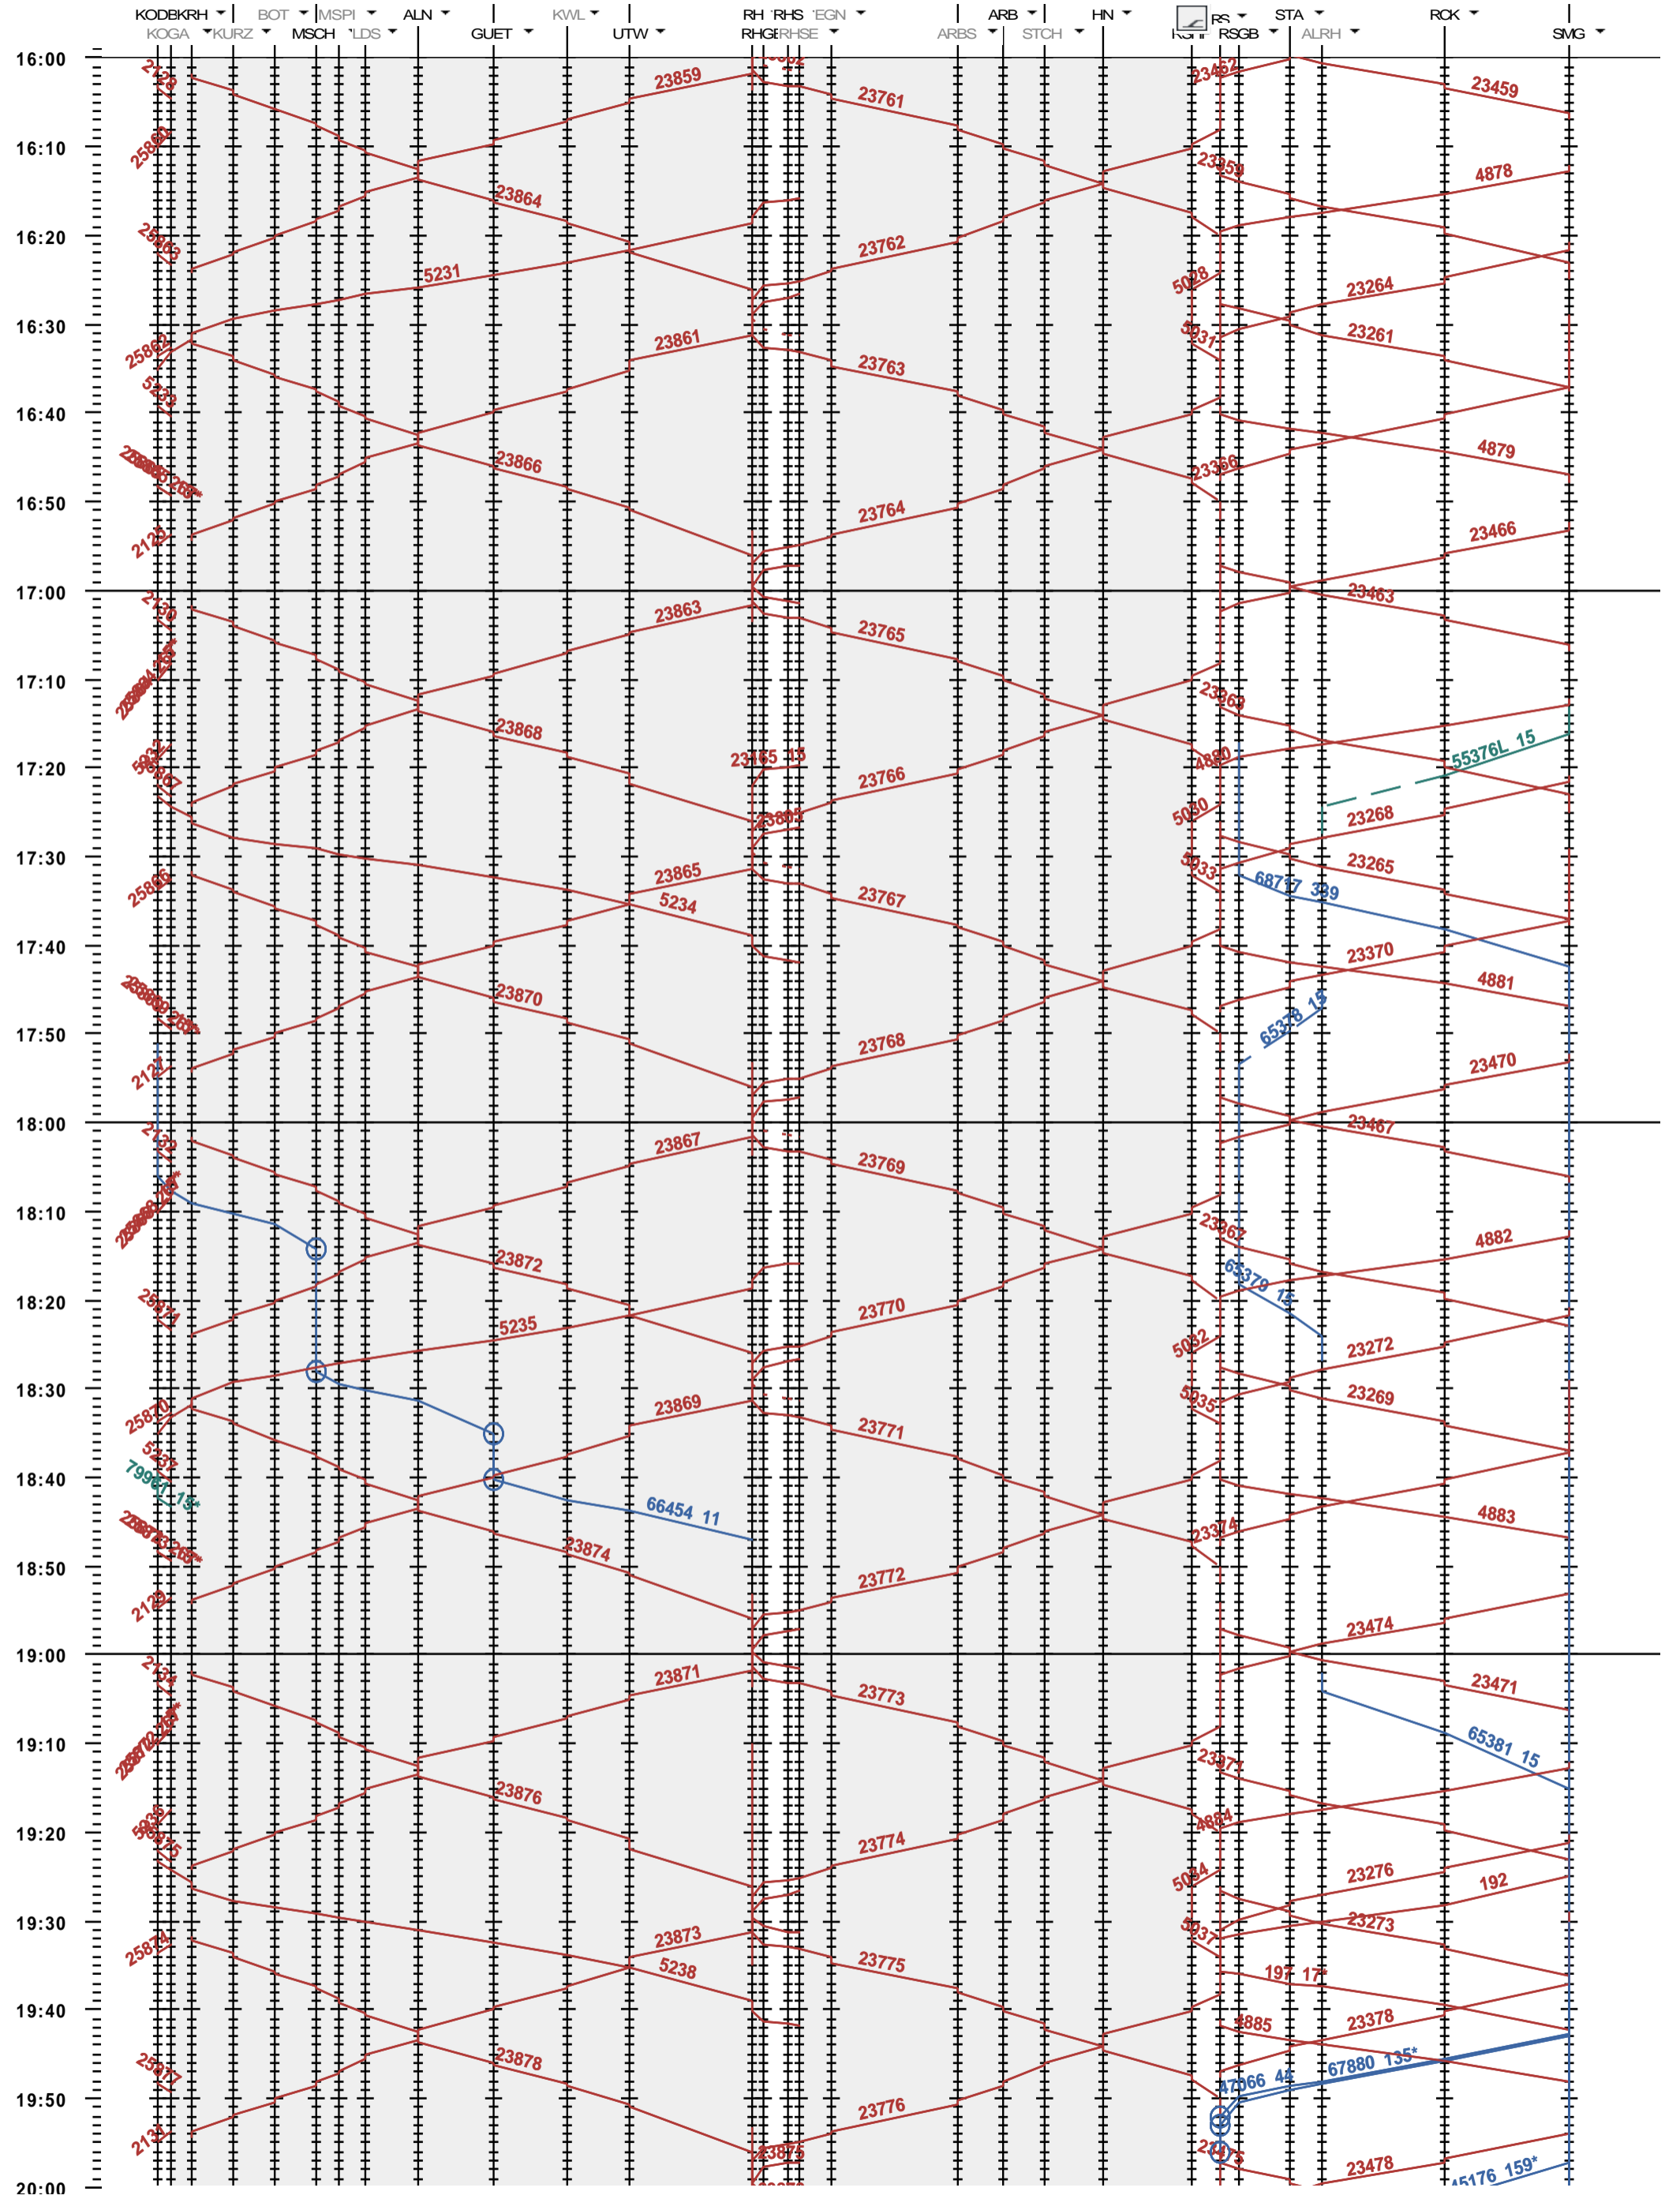

772 - Konstanz - Romanshorn - Rorschach - St. Margrethen

Fahrplanperiode 2018 (10.12.2017 - 08.12.2018)
 Update
 Gültig ab 10.12.2017

772 - Konstanz - Romanshorn - Rorschach - St. Margrethen

Fahrplanperiode 2018 (10.12.2017 - 08.12.2018)
 Update
 Gültig ab 10.12.2017

772 - Konstanz - Romanshorn - Rorschach - St. Margrethen

Fahrplanperiode 2018 (10.12.2017 - 08.12.2018)
 Update
 Gültig ab 10.12.2017