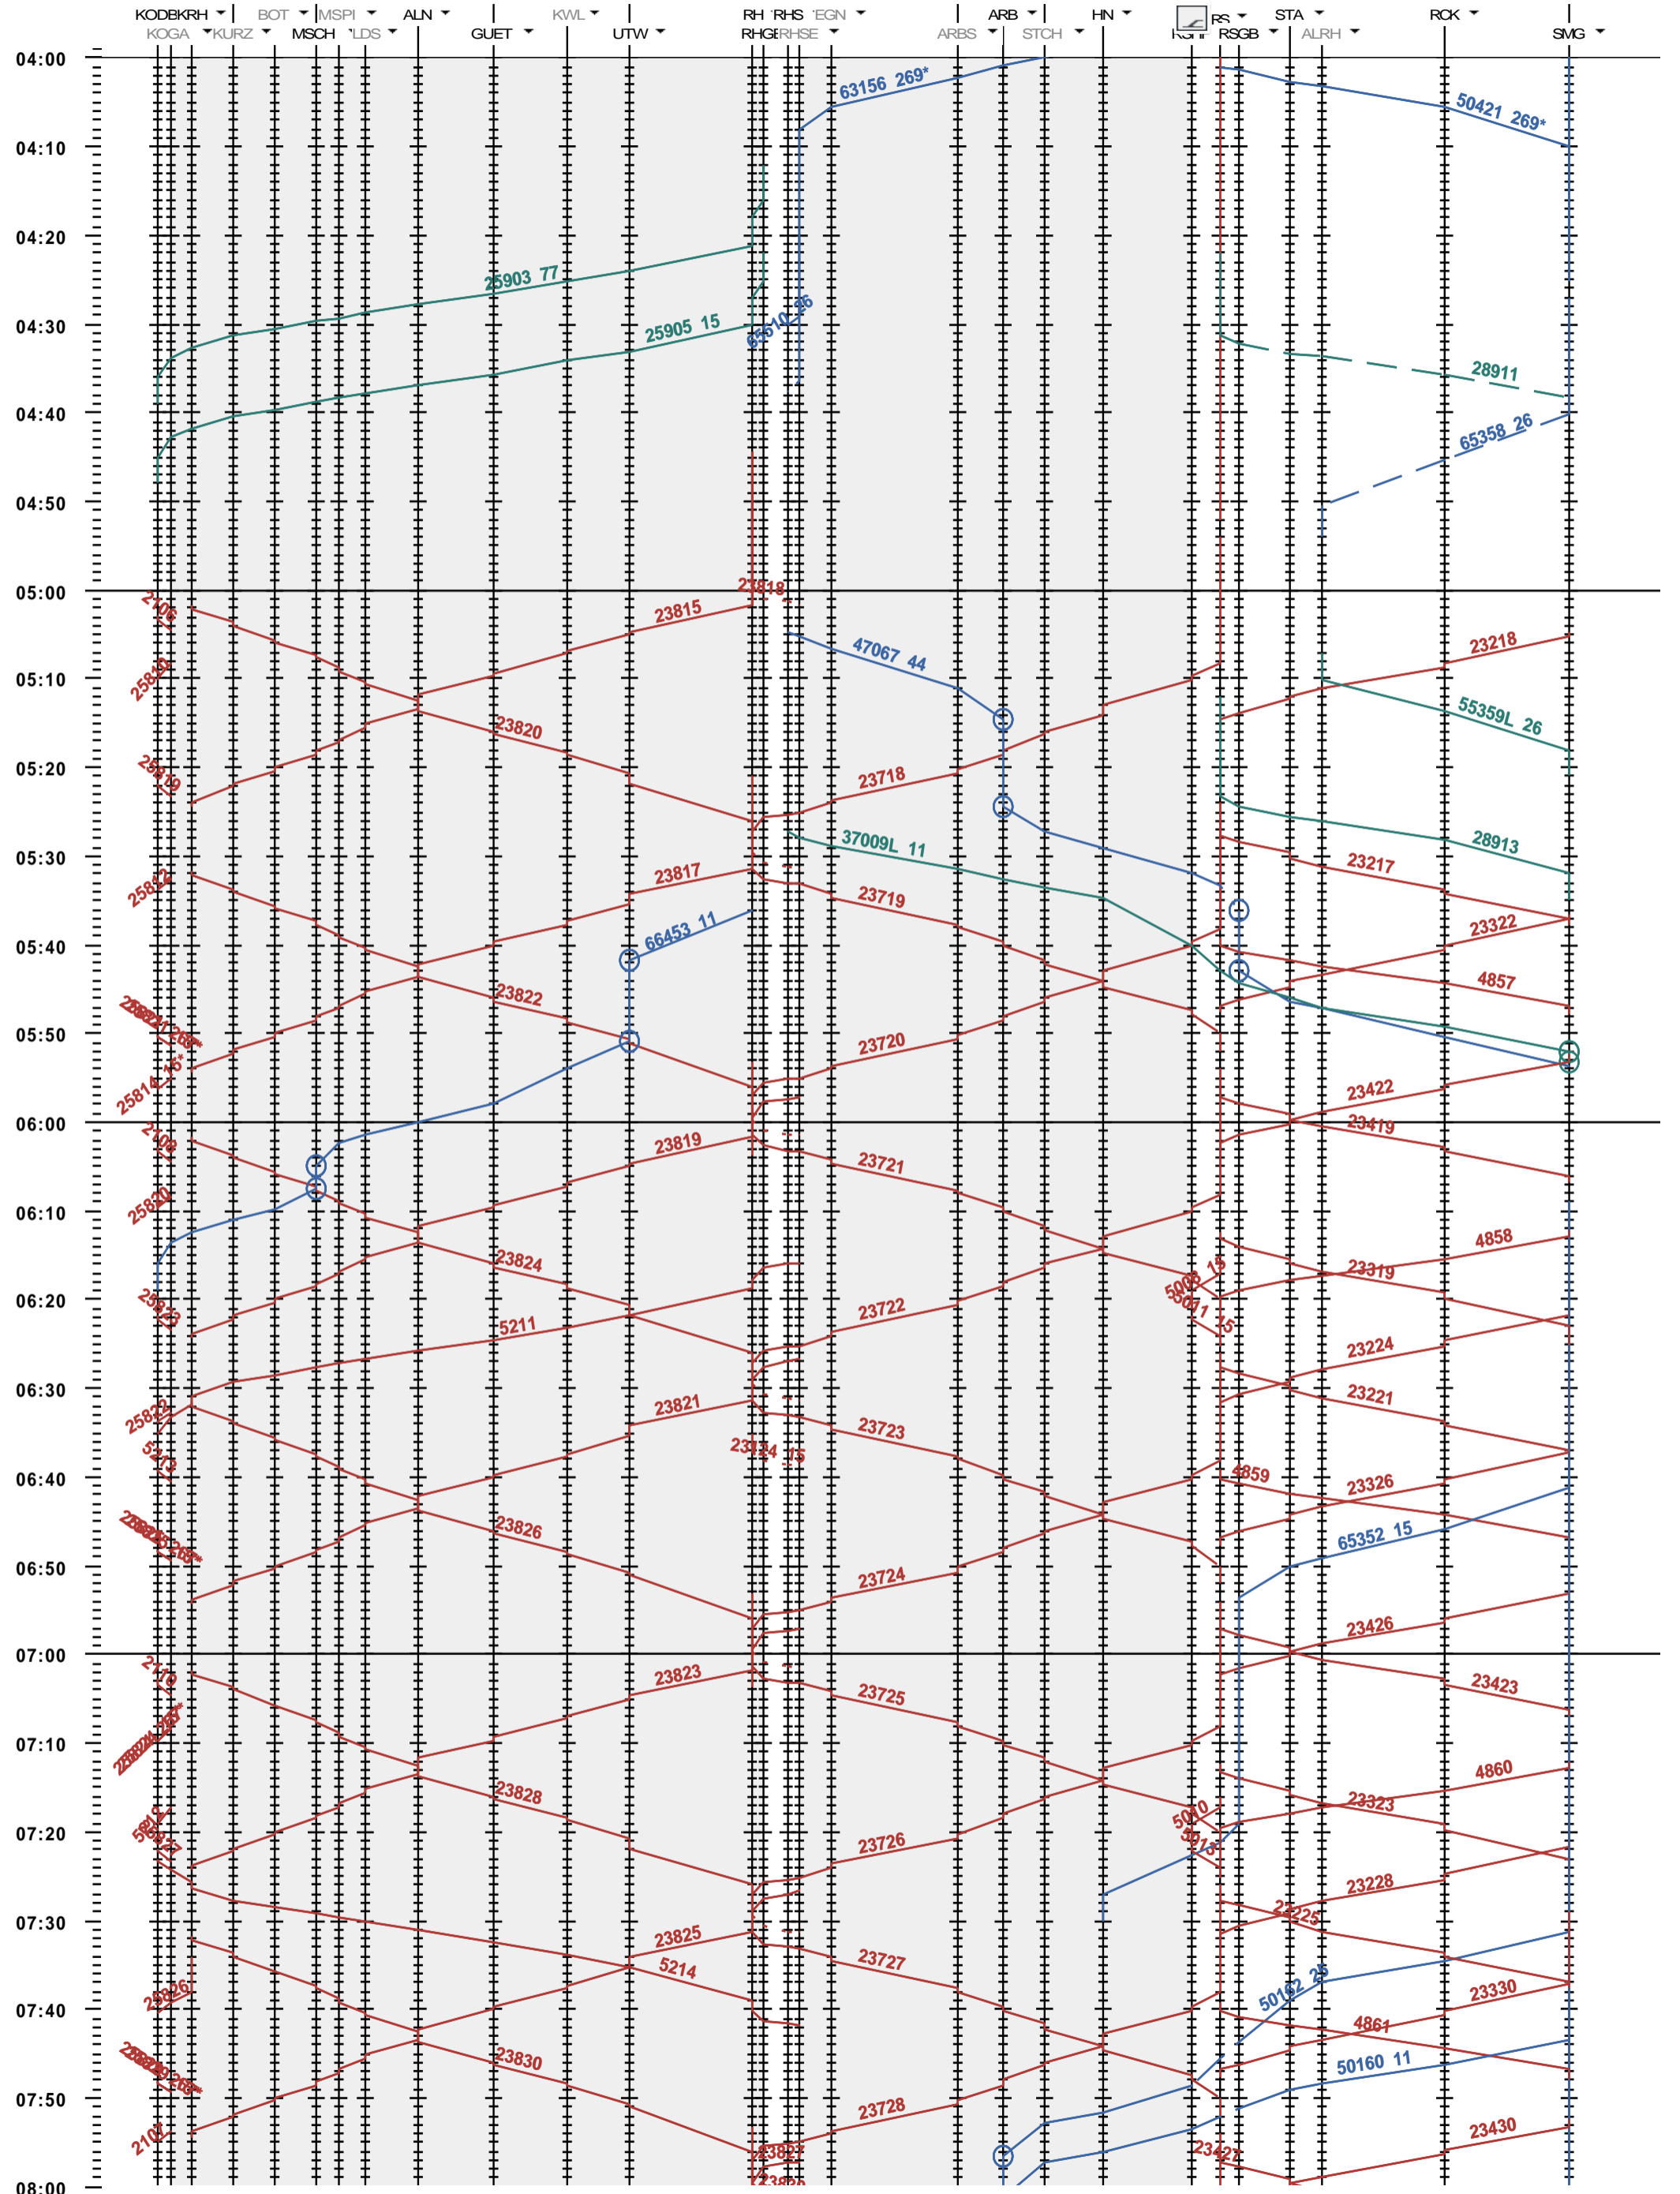

772 - Konstanz - Romanshorn - Rorschach - St. Margrethen

Fahrplanperiode 2018 (10.12.2017 - 08.12.2018)
 Update
 Gültig ab 10.12.2017

772 - Konstanz - Romanshorn - Rorschach - St. Margrethen

Fahrplanperiode 2018 (10.12.2017 - 08.12.2018)
 Update
 Gültig ab 10.12.2017

772 - Konstanz - Romanshorn - Rorschach - St. Margrethen

Fahrplanperiode 2018 (10.12.2017 - 08.12.2018)
 Update
 Gültig ab 10.12.2017