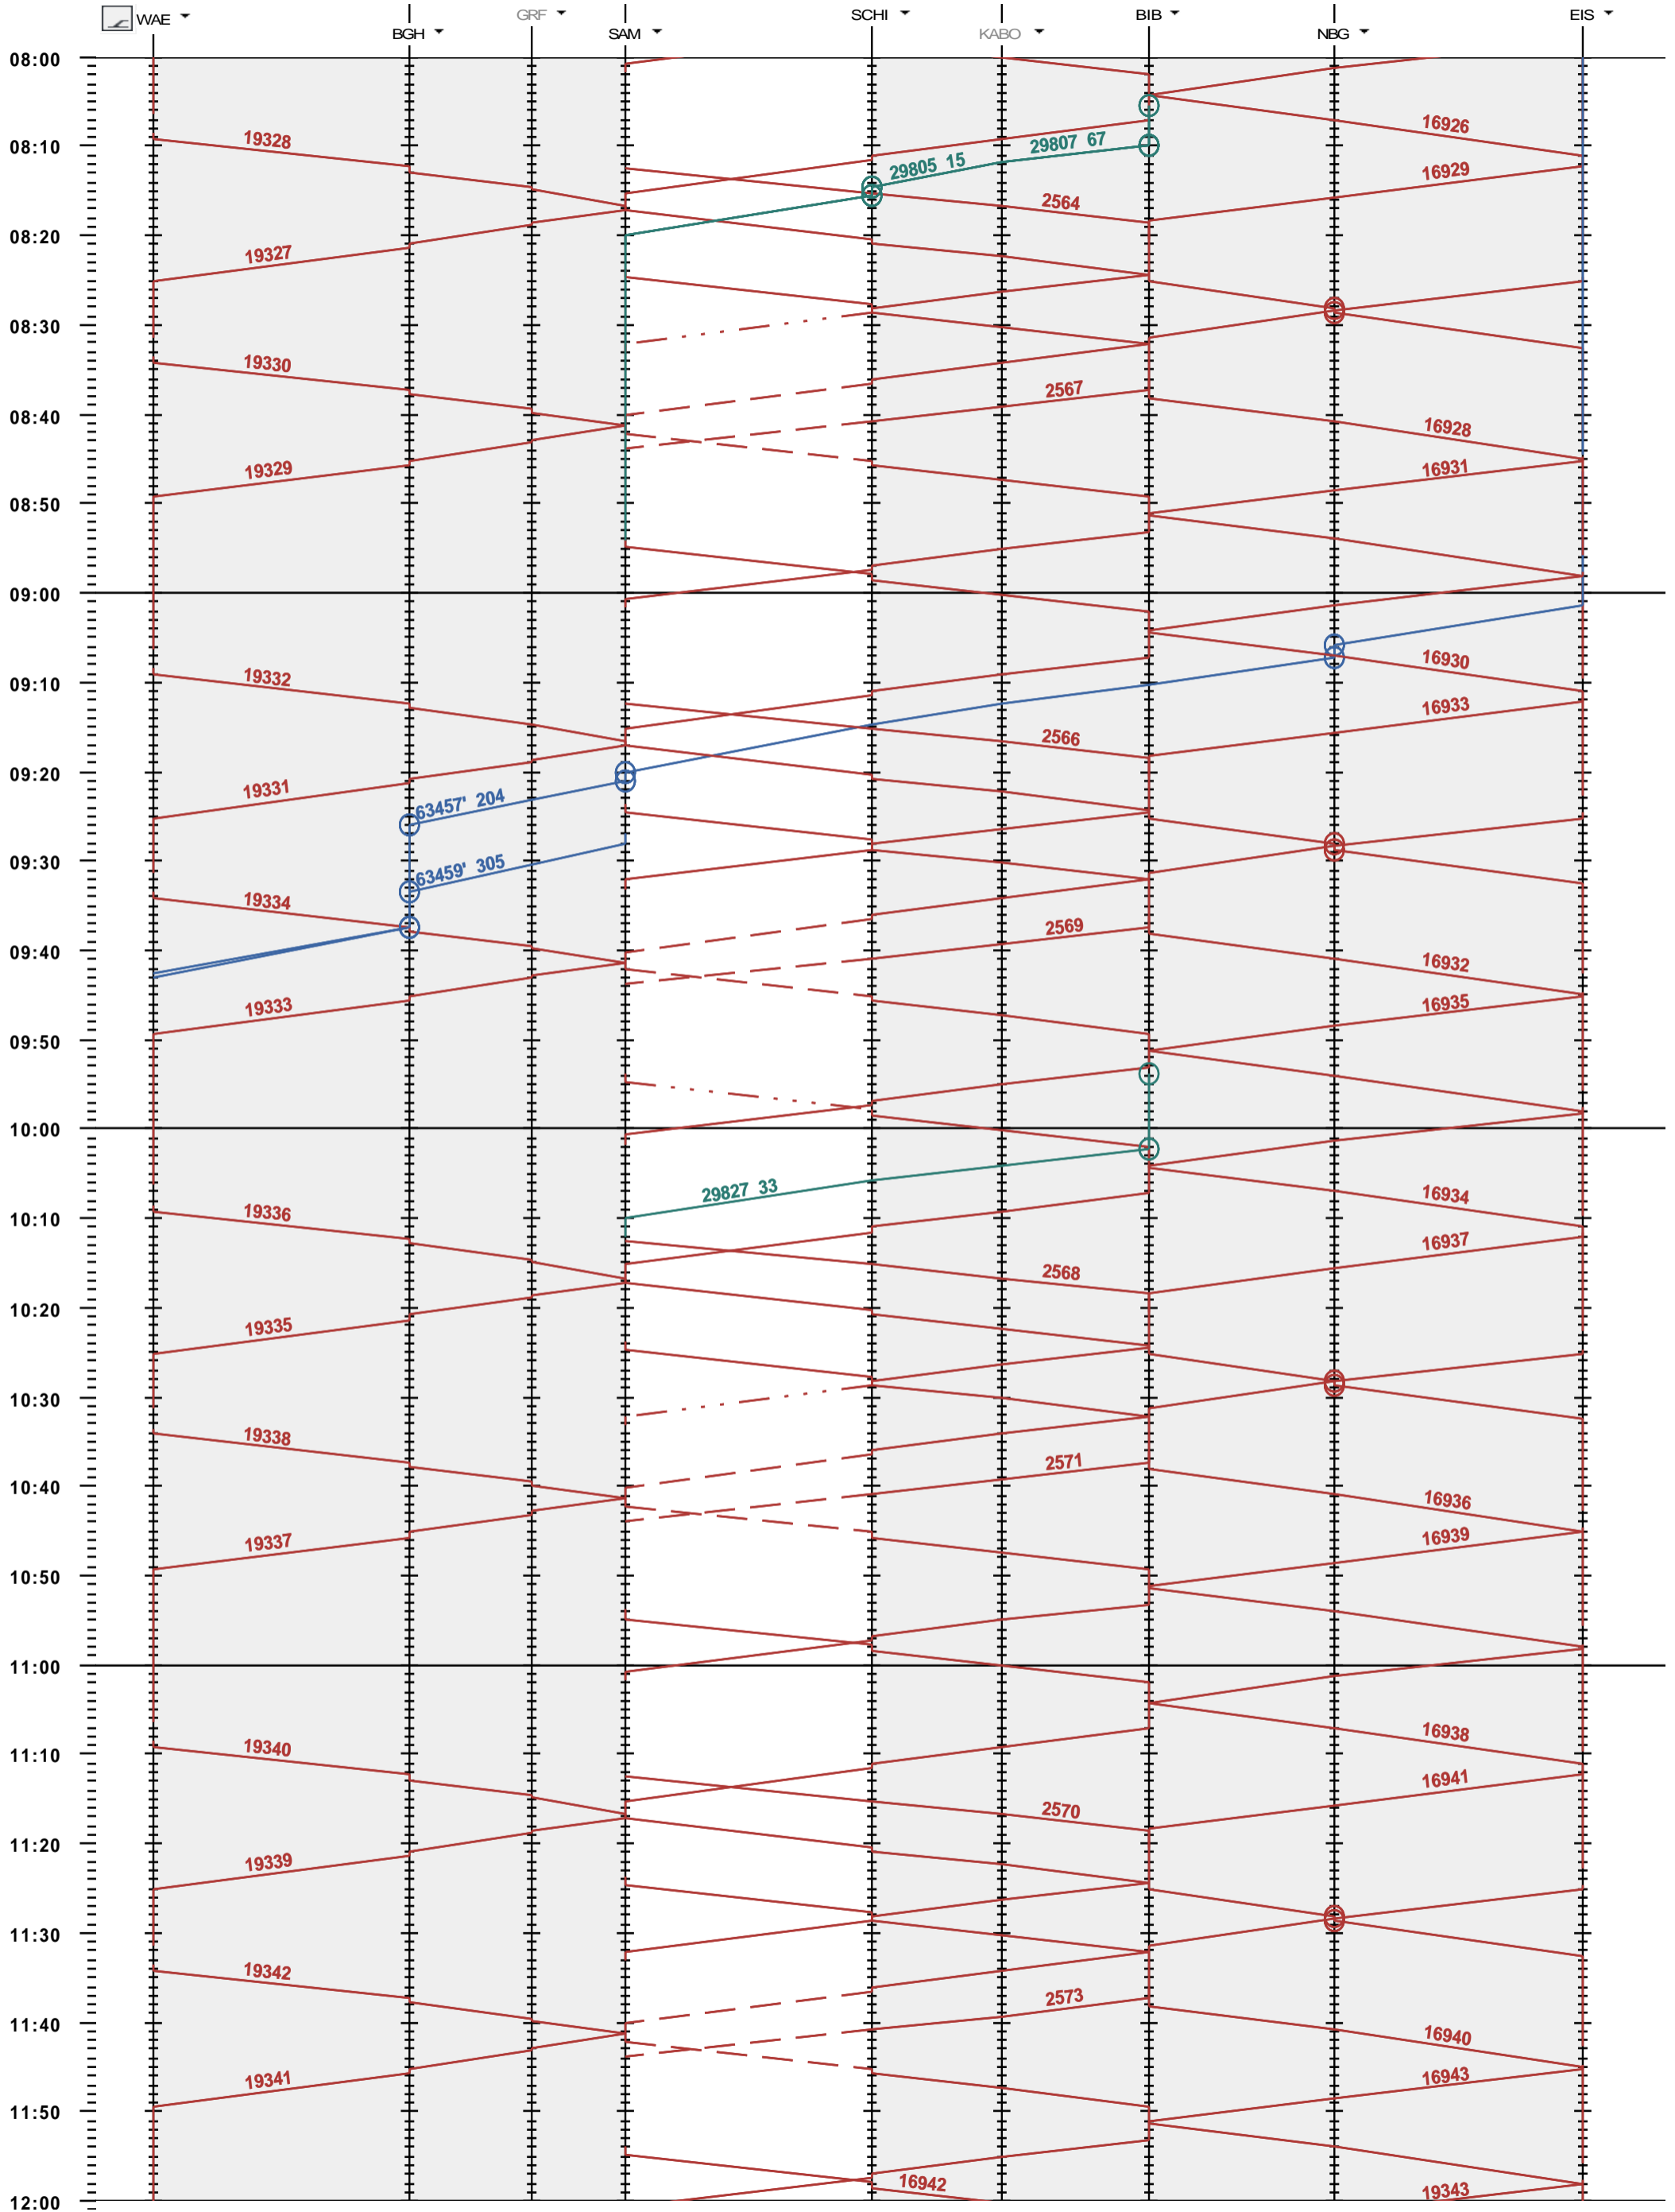

782 - Wädenswil - Einsiedeln

Fahrplanperiode 2018 (10.12.2017 - 08.12.2018)

Update

Gültig ab 10.12.2017

782 - Wädenswil - Einsiedeln

Fahrplanperiode 2018 (10.12.2017 - 08.12.2018)
 Update
 Gültig ab 10.12.2017