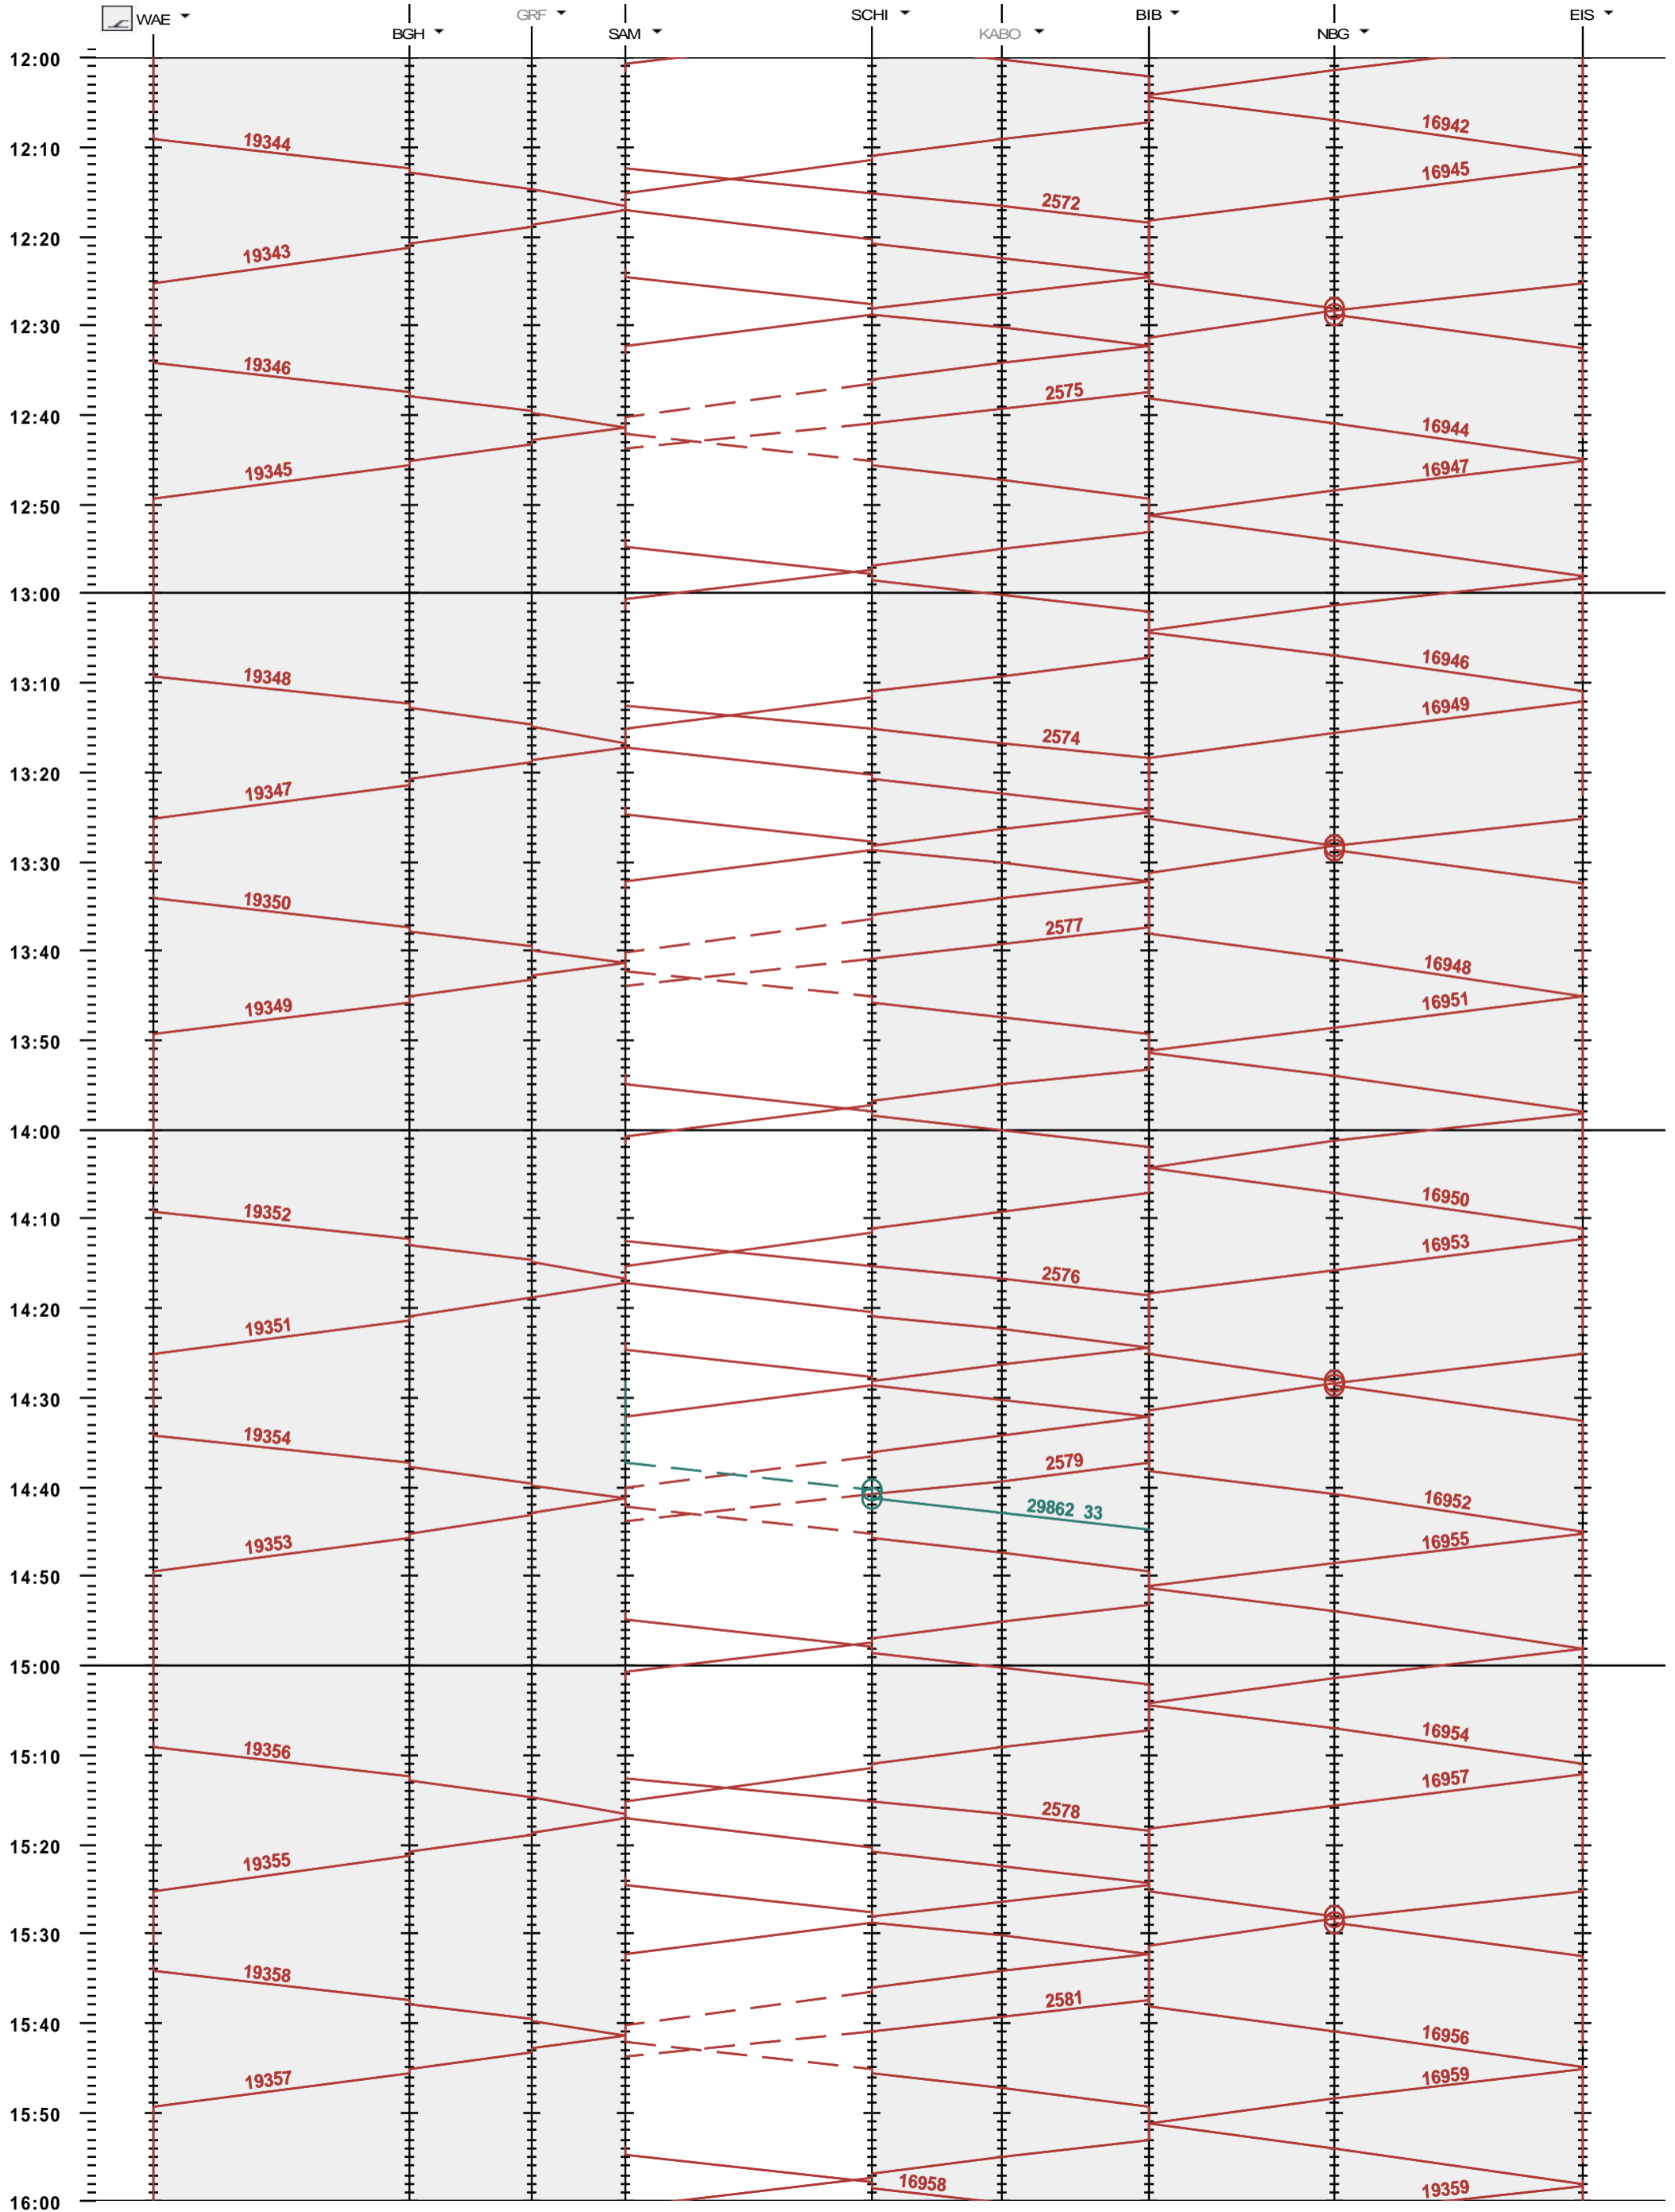

782 - Wädenswil - Einsiedeln

Fahrplanperiode 2018 (10.12.2017 - 08.12.2018)

Update

Gültig ab 10.12.2017

782 - Wädenswil - Einsiedeln

Fahrplanperiode 2018 (10.12.2017 - 08.12.2018)
 Update
 Gültig ab 10.12.2017