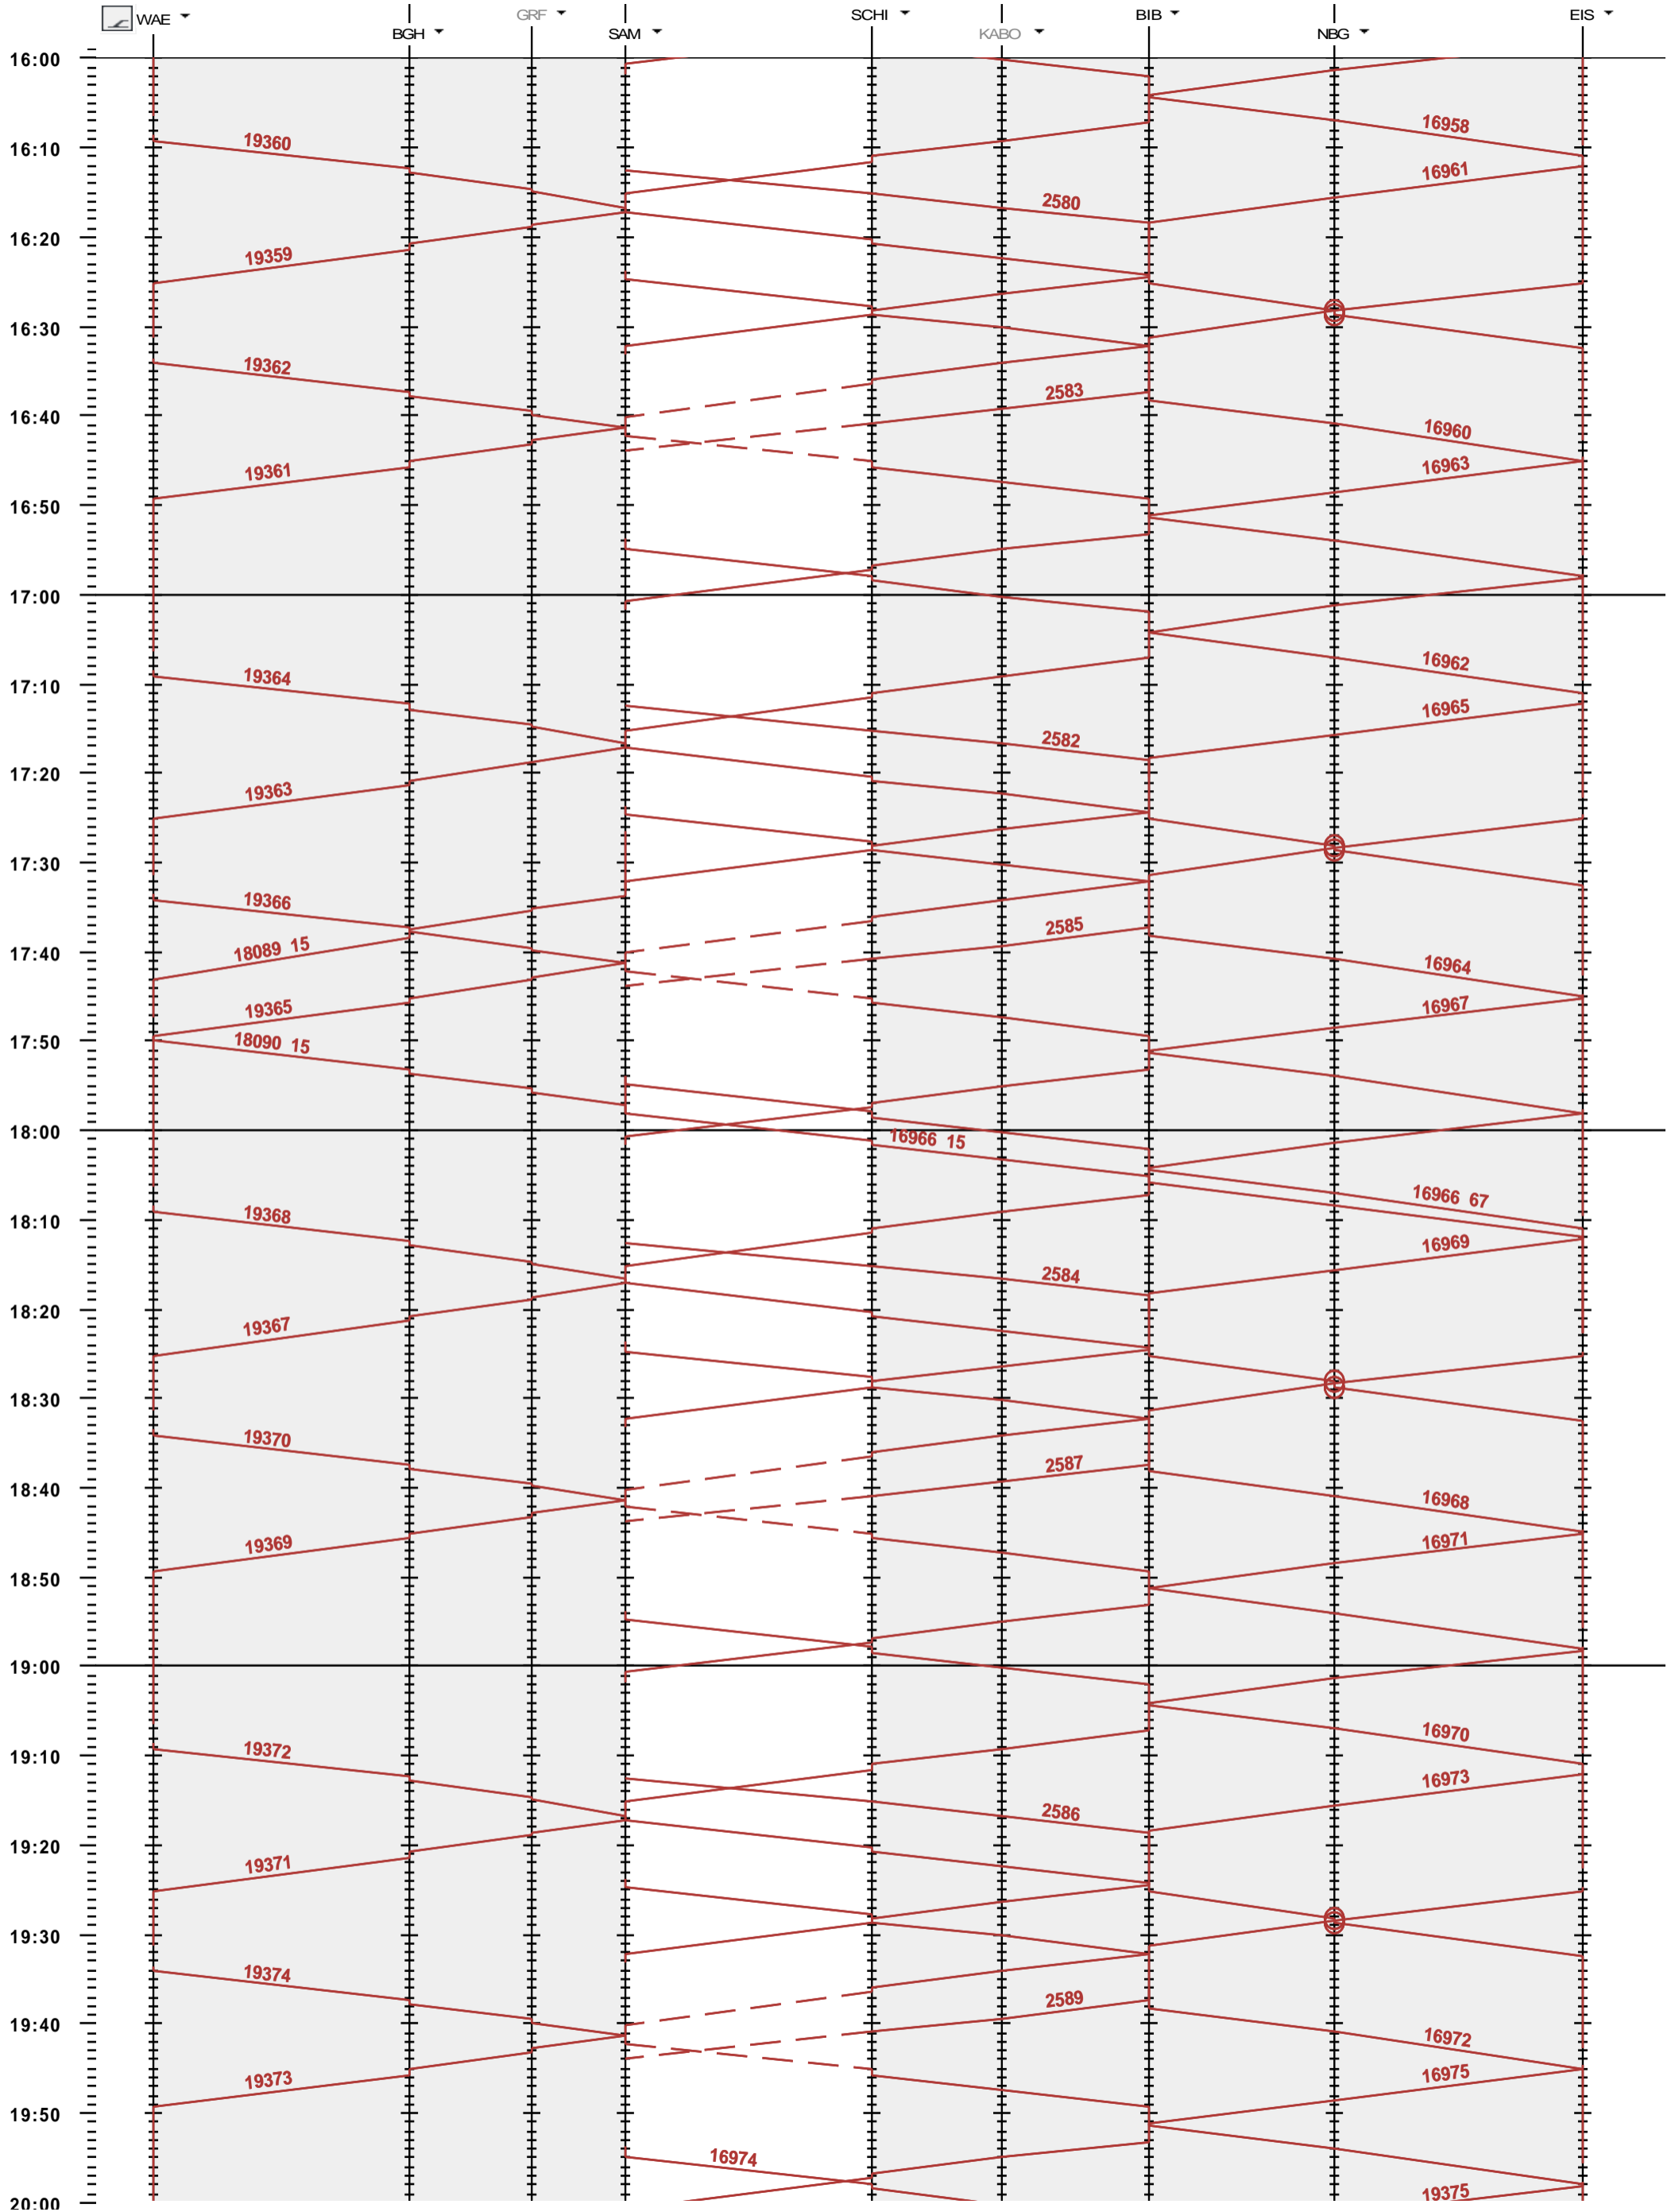

782 - Wädenswil - Einsiedeln

Fahrplanperiode 2018 (10.12.2017 - 08.12.2018)

Update

Gültig ab 10.12.2017

782 - Wädenswil - Einsiedeln

Fahrplanperiode 2018 (10.12.2017 - 08.12.2018)
 Update
 Gültig ab 10.12.2017