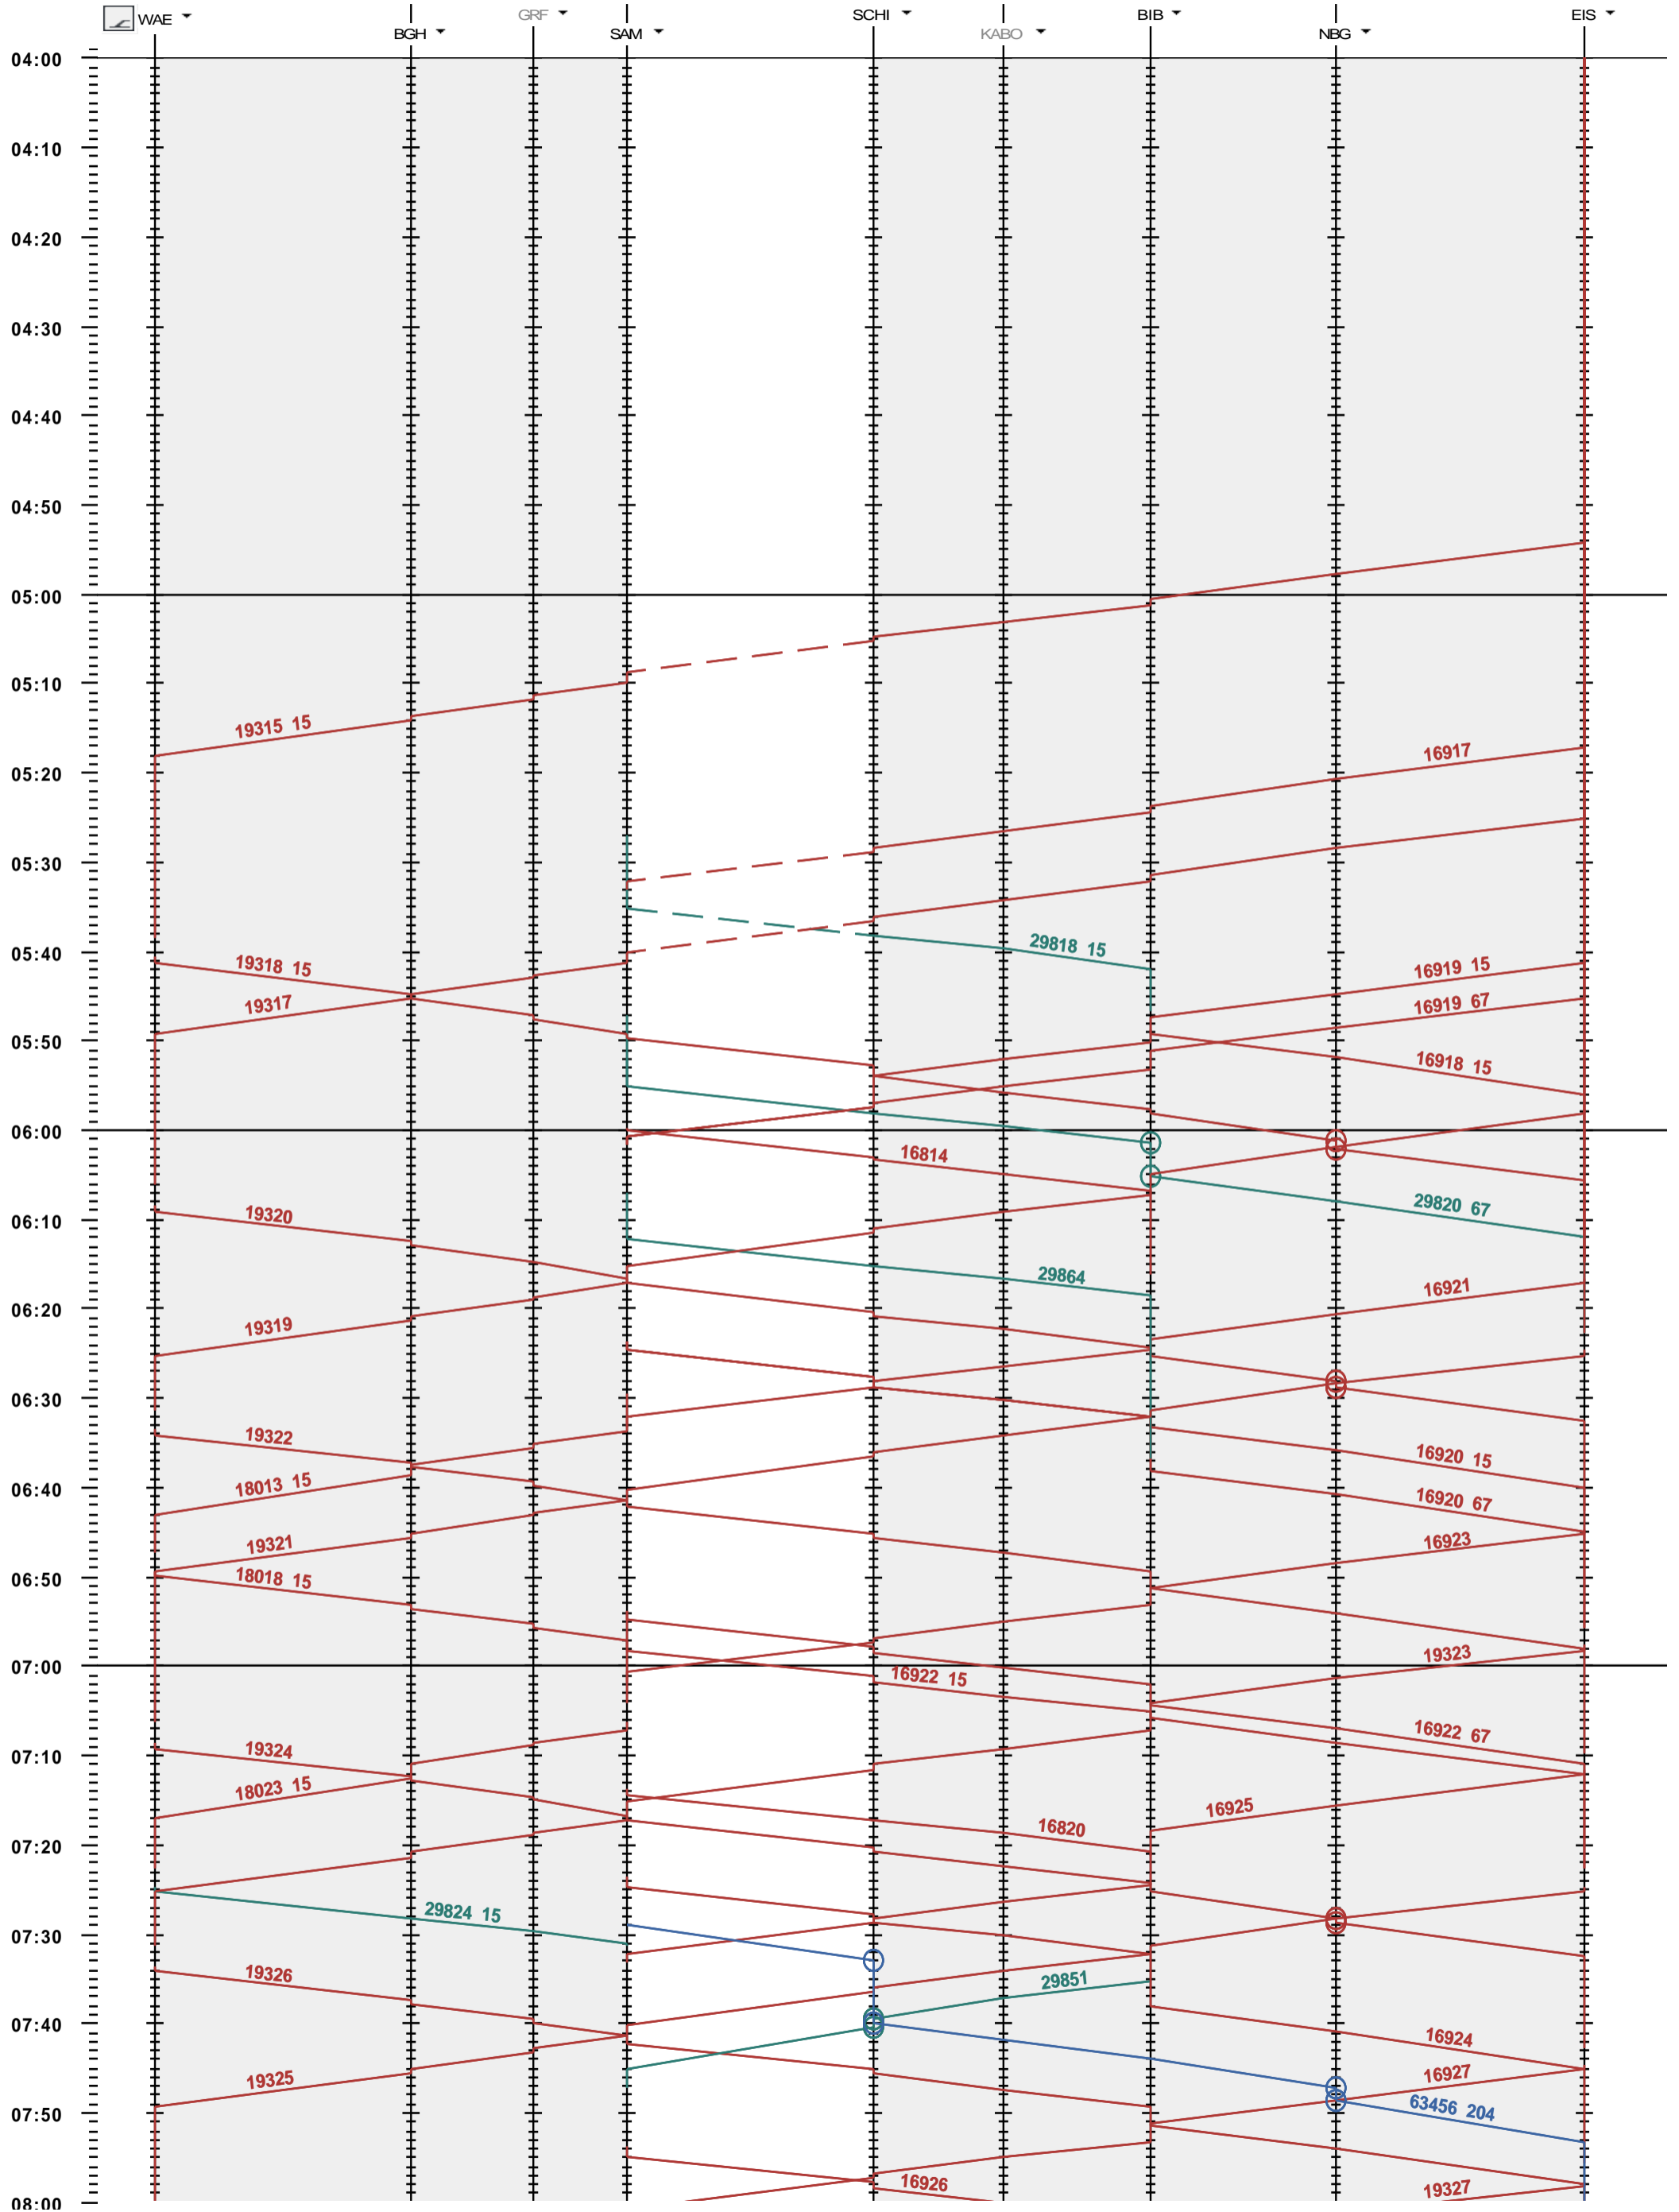

782 - Wädenswil - Einsiedeln

Fahrplanperiode 2018 (10.12.2017 - 08.12.2018)

Update

Gültig ab 10.12.2017

782 - Wädenswil - Einsiedeln

Fahrplanperiode 2018 (10.12.2017 - 08.12.2018)
 Update
 Gültig ab 10.12.2017