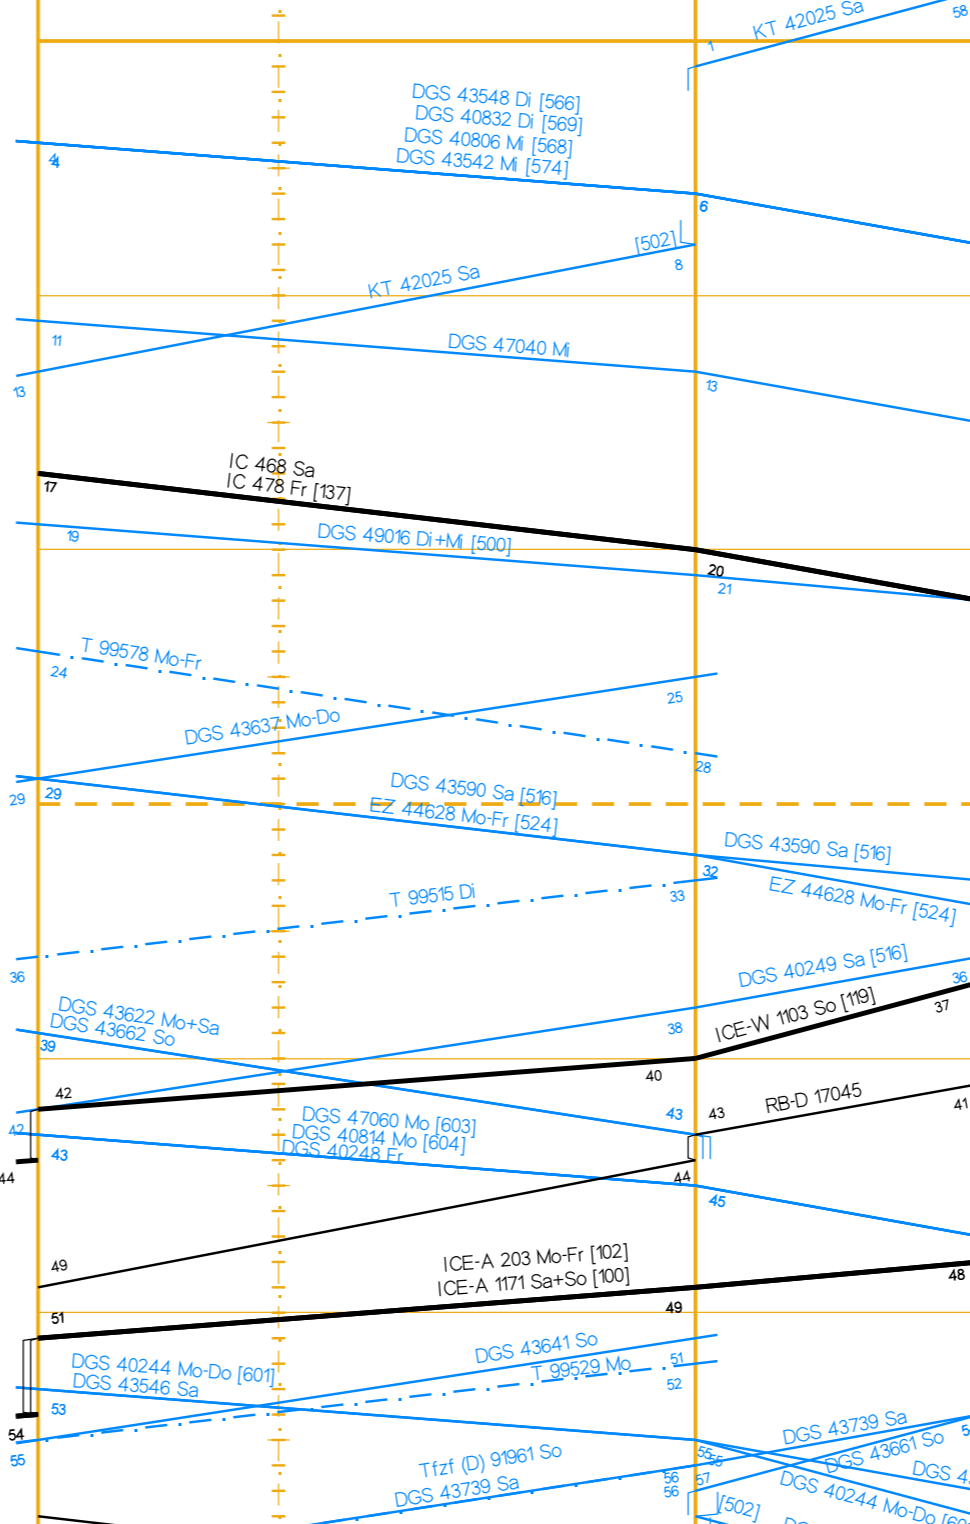

Fahrpläne Basel Nord Sued ab 05.02.2018

Stunden: 21 - 24

Basel Bad Bf Basel SBB Pb	
GWB	
P2B und ETCS L1 (LS)	
Hauptbahn	
70 <100 >	
4404	
1.6	
5.1	3.5

Basel Bad Bf Basel Bad Rbf(Gr A)			
P2B und ETCS L1 (LS)			
Hauptbahn			
Nebenbahn			
60		80	
4405		4413	
2.9	0.3	0.8	0.4
2.8	3.1	2.6	2.2
0.1			

DB Netz
Niederlassung Südwest

Gültig vom: 05. Februar 2018 bis: 08. April 2018 / täglich

Basel Bad Rbf Weil (Rh) - Haltingen		
GWB		
P2B, L2B und ETCS L1 (LS)		
Hauptbahn		
L2B und P2B		
130 <160 >		160
4000		4000
2.0	1.1	2.3
281.7		281.9
270.7		284.3

Basel Bad Rbf Weil (Schlaufe)	
P2B und ETCS L1 (LS)	
Nebenbahn	
60	
4411	
2.7	
3.5	0.8

Fahrpläne Basel Nord Sued ab 05.02.2018

Stunden: 21 - 24

Basel Bad Rbf Weil (Sig N10)	
P2B und ETCS L1 (LS)	
Hauptbahn	
60	
4415	
1.3	
0.0	1.3

21

21

22

22

23

23

24

24