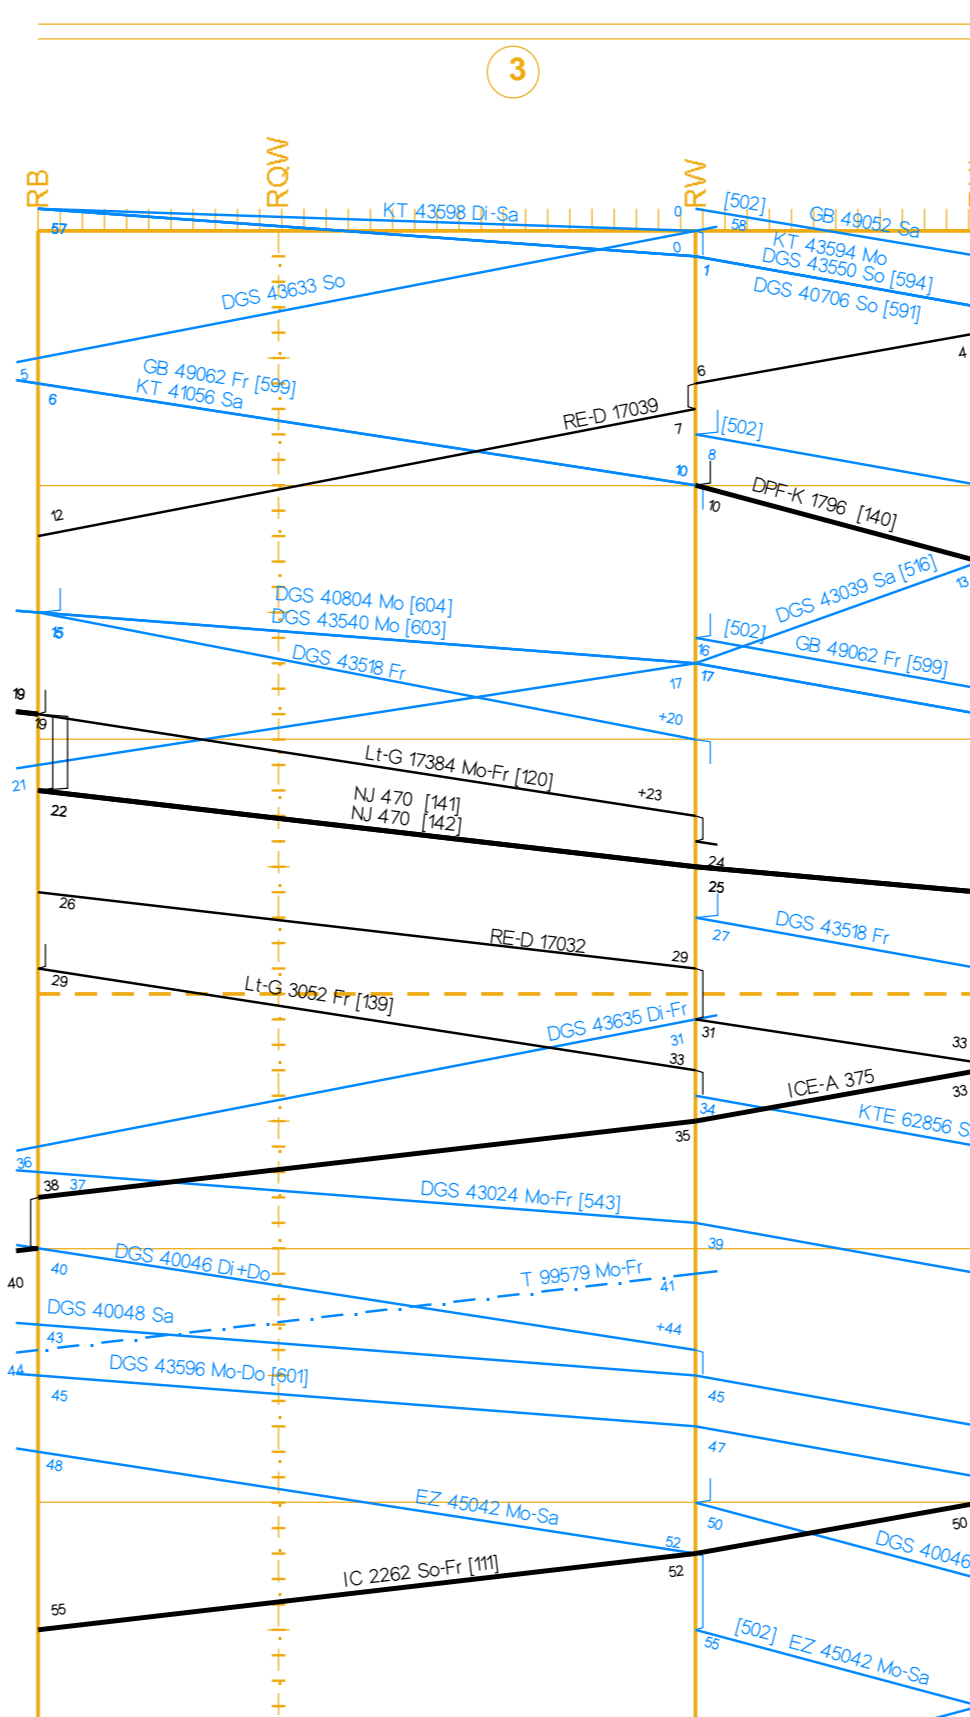

Fahrpläne Basel Nord Sued ab 05.02.2018

Stunden: 21 - 24

Basel Bad Bf Basel SBB Pb	
GWB	
P2B und ETCS L1 (LS)	
Hauptbahn	
70 <100 >	
4404	
1.6	
5.1	3.5

Basel Bad Bf Basel Bad Rbf(Gr A)			
P2B und ETCS L1 (LS)			
Hauptbahn			
Nebenbahn			
60		80	
4405		4413	
2.9	0.3	0.8	0.4
2.8	3.1	2.6	2.2
0.1			

DB Netz
Niederlassung Südwest

Gültig vom: 05. Februar 2018 bis: 08. April 2018 / täglich

Basel Bad Rbf Weil (Rh) - Haltingen		
GWB		
P2B, L2B und ETCS L1 (LS)		
Hauptbahn		
L2B und P2B		
130 <160 >		160
4000		4000
2.0	1.1	2.3
281.7		281.9
270.7		284.3

Basel Bad Rbf Weil (Schlaufe)	
P2B und ETCS L1 (LS)	
Nebenbahn	
60	
4411	
2.7	
3.5	0.8

Fahrpläne Basel Nord Sued ab 05.02.2018

Stunden: 21 - 24

Basel Bad Rbf Weil (Sig N10)	
P2B und ETCS L1 (LS)	
Hauptbahn	
60	
4415	
1.3	
0.0	1.3

21

21

22