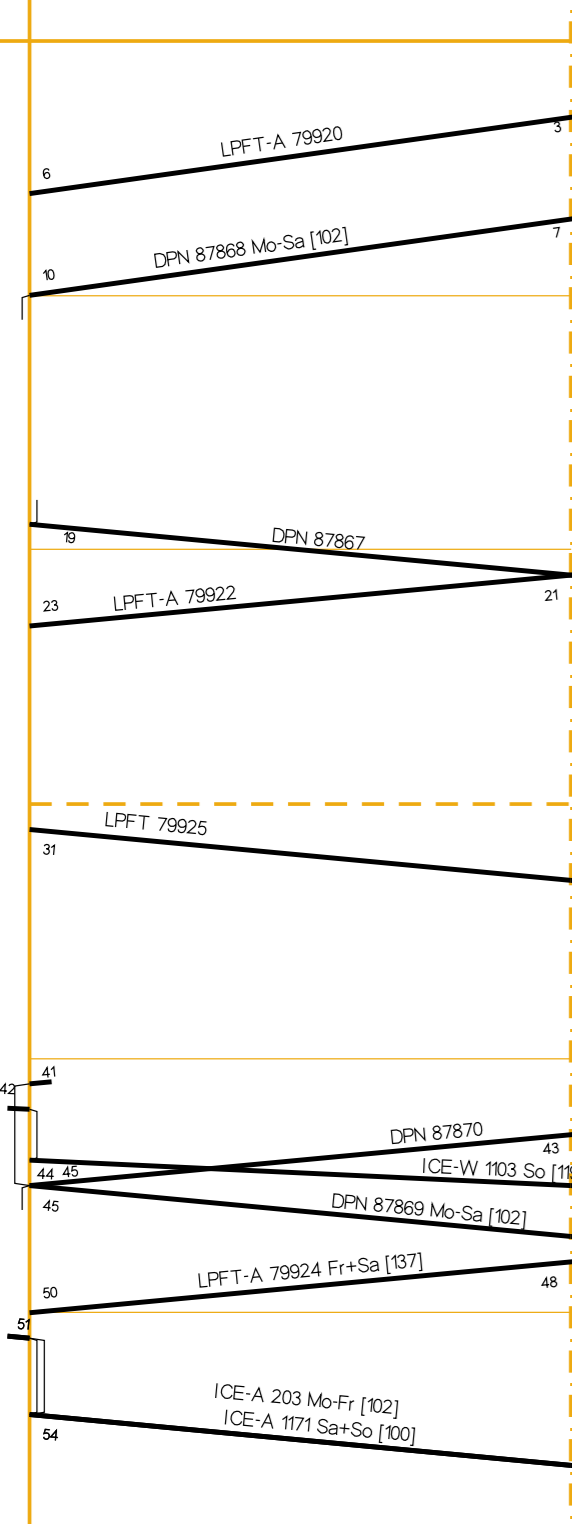

Fahrpläne Basel Nord Sued ab 05.02.2018

Stunden: 21 - 24

Basel Bad Bf Basel SBB Pb	
GWB	
P2B und ETCS L1 (LS)	
Hauptbahn	
70 <100 >	
4404	
1.6	
5.1	3.5

Basel Bad Bf Basel Bad Rbf(Gr A)			
P2B und ETCS L1 (LS)			
Hauptbahn			
Nebenbahn			
60		80	
4405		4413	
2.9	0.3	0.8	0.4
2.8	3.1	2.6	2.2
0.1			

DB Netz
Niederlassung Südwest

Gültig vom: 05. Februar 2018 bis: 08. April 2018 / täglich

Basel Bad Rbf Weil (Rh) - Haltingen		
GWB		
P2B, L2B und ETCS L1 (LS)		
Hauptbahn		
L2B und P2B		
130 <160 >		160
4000		4000
2.0	1.1	2.3
281.7		281.9
270.7		284.3

Basel Bad Rbf Weil (Schlaufe)	
P2B und ETCS L1 (LS)	
Nebenbahn	
60	
4411	
2.7	
3.5	0.8

Fahrpläne Basel Nord Sued ab 05.02.2018

Stunden: 21 - 24

Basel Bad Rbf Weil (Sig N10)	
P2B und ETCS L1 (LS)	
Hauptbahn	
60	
4415	
1.3	
0.0	1.3

21

21

22

22

23

23

24

24