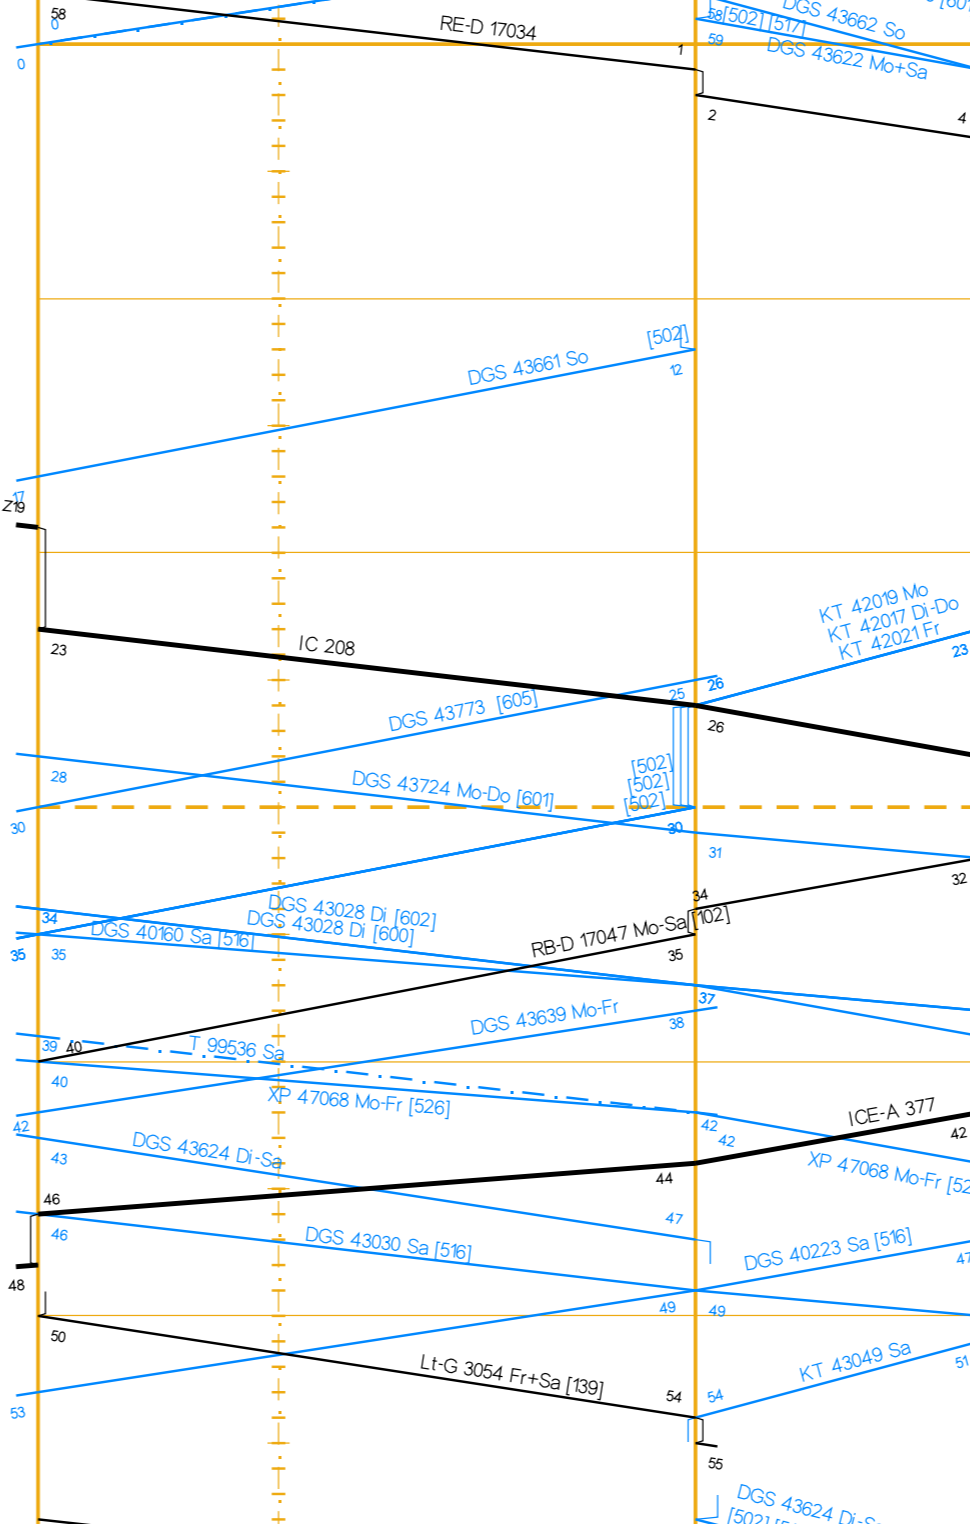

23

24

24

[100] auch: 30.3.18, 2.4.18 [140] 5.2.18 - 17.3.18 Sa [500] nicht: 3.4.18 [566] nicht: 7.2.18, 14.2.18, 28.2.18, [594] nicht: 18.2.18, 18.3.18 [605] 5.2.18 - 4.3.18 Di+Do
[102] auch: 30.3.18, 2.4.18 [142] 24.3.18 - 8.4.18 Mo+Sa [502] Zuspätkommenwechsel [596] 7.3.18, 14.3.18, 28.3.18, [598] 5.2.18 - 30.3.18 Fr [606] 5.3.18 - 8.4.18 Mo+Do
[111] nicht: 1.4.18 [144] auch: 29.3.18 [503] Systemwechsel [597] 4.4.18 [599] 5.2.18 - 23.3.18 Di [607] 24.3.18 - 8.4.18 Di
[118] auch: 2.4.18 [141] 5.2.18 - 6.2.18 [516] nicht: 31.3.18 [598] nicht: 6.2.18, 13.2.18, 27.2.18, [601] nicht: 2.4.18, 14.4.18 [608] 24.3.18 - 8.4.18 Do
[120] 5.2.18 - 23.3.18 Mo+Fr [142] 7.2.18 - 8.4.18 [517] L2B Test [602] 6.3.18, 13.3.18, 27.3.18, [603] 24.3.18 - 8.4.18 Di
[137] nicht: 30.3.18 [524] nicht: 3.4.18 [603] nicht: 3.4.18 [604] nicht: 19.2.18, 19.3.18, 2.4.18
[138] auch: 30.3.18 [525] nicht: 30.3.18, 3.4.18 [605] nicht: 11.2.18, 25.2.18, 4.3.18, [604] nicht: 5.2.18, 12.2.18, 26.2.18,
[139] auch: 1.4.18 [543] nicht: 30.3.18, 2.4.18 [591] nicht: 11.2.18, 25.2.18, 4.3.18, [606] nicht: 5.3.18, 12.3.18, 26.3.18, 2.4.18
[566] nicht: 20.2.18, 20.3.18, 3.4.18