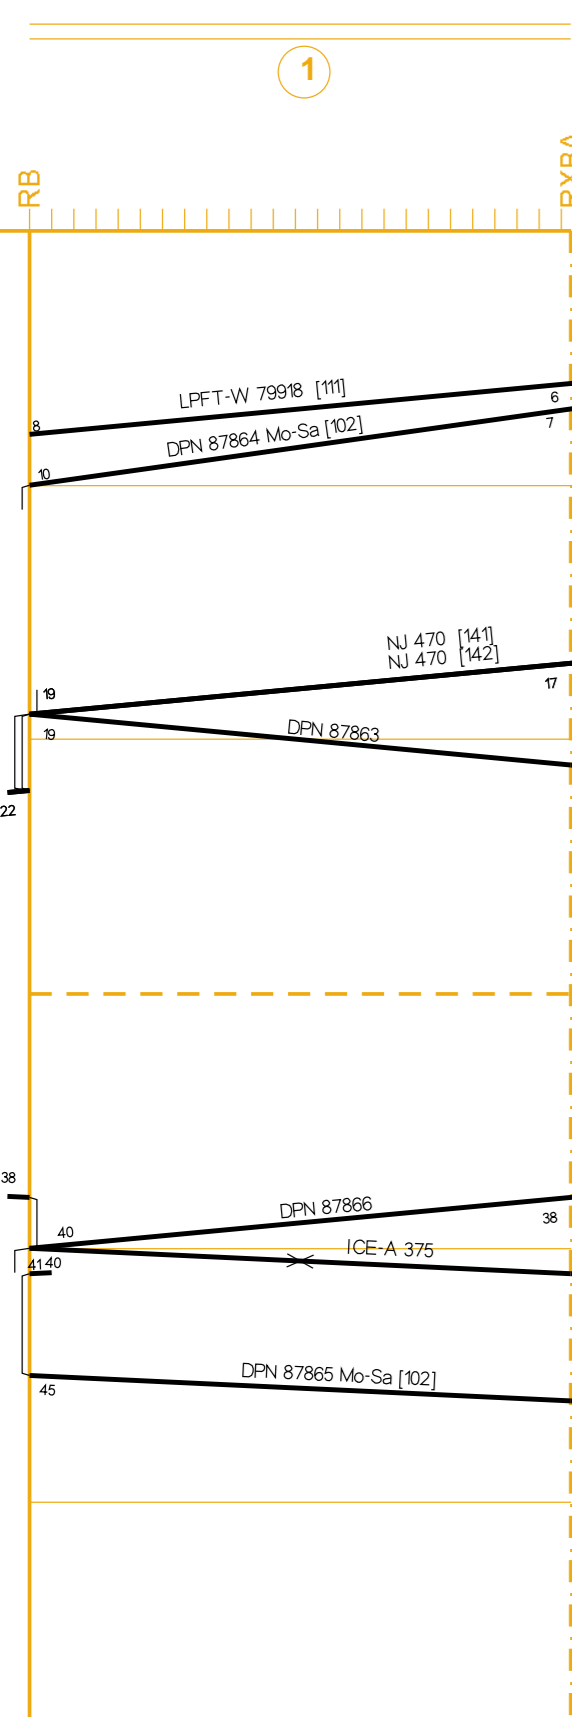

Fahrpläne Basel Nord Sued ab 05.02.2018

Stunden: 21 - 24

Basel Bad Bf Basel SBB Pb	
GWB	
P2B und ETCS L1 (LS)	
Hauptbahn	
70 <100 >	
4404	
1.6	
5.1	3.5

Basel Bad Bf Basel Bad Rbf(Gr A)			
P2B und ETCS L1 (LS)			
Hauptbahn			
Nebenbahn			
60		80	
4405		4413	
2.9	0.3	0.8	0.4
2.8	3.1	2.6	2.2
0.1			

DB Netz
Niederlassung Südwest

Gültig vom: 05. Februar 2018 bis: 08. April 2018 / täglich

Basel Bad Rbf Weil (Rh) - Haltingen		
GWB		
P2B, L2B und ETCS L1 (LS)		
Hauptbahn		
L2B und P2B		
130 <160 >		160
4000		4000
2.0	1.1	2.3
281.7		281.9
270.7		284.3

Basel Bad Rbf Weil (Schlaufe)	
P2B und ETCS L1 (LS)	
Nebenbahn	
60	
4411	
2.7	
3.5	0.8

Fahrpläne Basel Nord Sued ab 05.02.2018

Stunden: 21 - 24

Basel Bad Rbf Weil (Sig N10)	
P2B und ETCS L1 (LS)	
Hauptbahn	
60	
4415	
1.3	
0.0	1.3

21

21

22