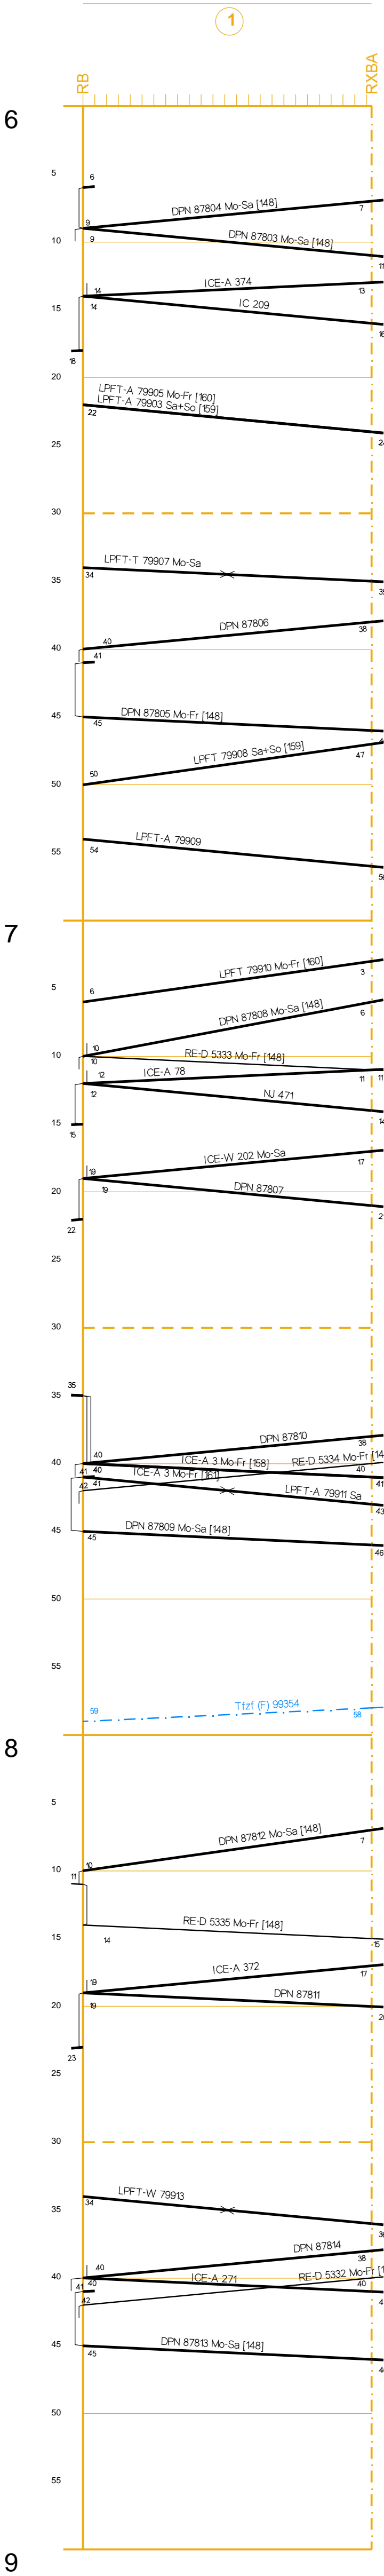

Fahrpläne Basel Nord Sued ab 09.04.2018

Stunden: 6 - 9

DB Netz

Niederlassung Südwest

Jahresfahrplan 2018 vom: 10. Dezember 2017 bis: 08. Dezember 2018

Gültig vom: 09. April 2018 bis: 09. Juni 2018 / täglich

Fahrpläne Basel Nord Sued ab 09.04.2018

Stunden: 6 - 9

Basel Bad Bf Basel SBB Pb	
GWB	
PZB und ETCS L1 (LS)	
Hauptbahn	
70 <100 >	
4404	
1.6	
5.1	3.5

BAV 520

Basel Bad Bf Basel Bad Rbf (GR A)	
GWB	
PZB und ETCS L1 (LS)	
Hauptbahn	
60	
4405	
2.9	
2.9	
0.3	
3.1	
0.8	
0.4	
2.6	
2.2	

BAV 508 / 1 BAV 508 / 2

Basel Bad Rbf Weil (Rh) - Haltingen	
GWB	
PZB, LZB und ETCS L1 (LS)	
Hauptbahn	
130 <160 >	
4000	
1.1	
2.3	
2.0	2.3
2.8	2.3
2.8	2.3

BAV 521 / 1

Basel Bad Rbf Weil (Schlaufe)	
GWB	
PZB und ETCS L1 (LS)	
Hauptbahn	
60	
4411	
2.7	
0.8	
3.5	0.8

BAV 521 / 1

Basel Bad Rbf Weil (Sig N10)	
GWB	
PZB und ETCS L1 (LS)	
Hauptbahn	
60	
4415	
1.3	
1.3	
0.0	1.3

BAV 521 / 1

Basel Bad Bf
BR Einf SBB Pb

Basel Bad Bf
BR Rbf -Gr-L
Basel Rbf LGr
BR Rbf -Gr-C
BR Rbf -Gr-A

Basel Bad Bf
Weil (Rhein) LGr
Weil am Rhein
Haltingen

BR Rbf -Gr-A
Weil am Rhein

BR Rbf -Gr-A
Weil am Rhein