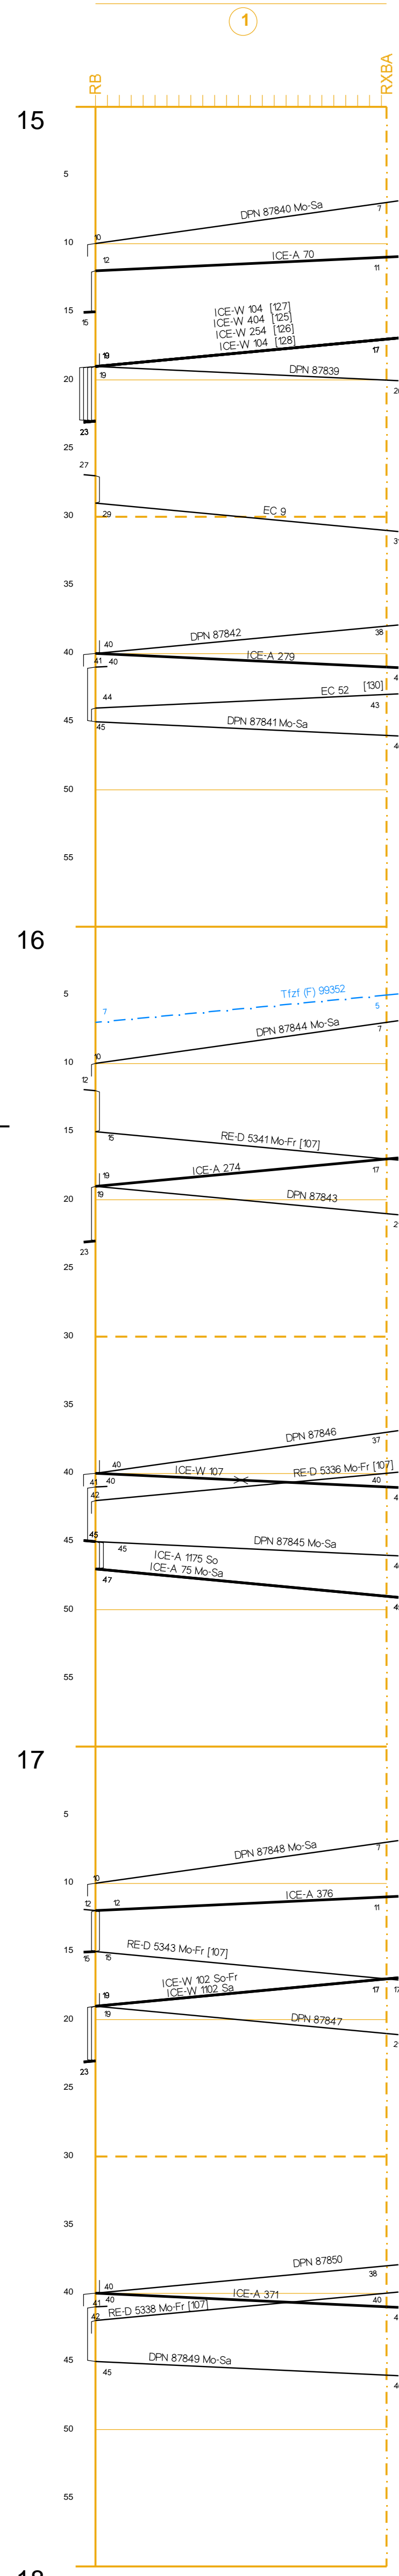

Basel Bad Bf
Basel SBB Pb

GWB
P2B und ETCS L1 (LS)
Hauptbahn
70 <100 >
4404
1.6
3.5

BAV 520

Basel Bad Bf
Basel Bad Rbf (GR A)

P2B und ETCS L1 (LS)
Hauptbahn
60
4405
2.9
2.9
0.3
3.1
0.8
2.6
0.4
2.2

BAV 508 / 1

Basel Bad Rbf
Weil (Rh) - Haltingen

GWB
P2B, L2B und ETCS L1 (LS)
Hauptbahn
130 <160 >
4000
1.1
2.0
2.8
2.7
2.3
2.8

BAV 521 / 1

Basel Bad Rbf
Weil (Schlaufe)

P2B und ETCS L1 (LS)
Nebenbahn
60
4411
2.7
0.8

Basel Bad Rbf
Weil (Sig N10)

P2B und ETCS L1 (LS)
Hauptbahn
60
4415
1.3
1.3

Basel Bad Bf
BR Einf SBB Pb

Basel Bad Bf
BR Rbf -Gr- L
Basel Rbf LGr
BR Rbf -Gr- C
BR Rbf -Gr- A

Basel Bad Bf
Weil (Rhein) LGr
Weil am Rhein
Haltingen

BR Rbf -Gr- A
Weil am Rhein

BR Rbf -Gr- A
Weil am Rhein

RB RB

046	047	048	049	050	051	052	053	054	055	056	057	058	059	060	061	062	063	064	065	066	067	068	069	070	071	072	073	074	075	076	077	078	079	080	081	082	083	084	085	086	087	088	089	090	091	092	093	094	095	096	097	098	099	100

RBA G ROBA RBA C RBA A

081	082	083	084	085	086	087	088	089	090	091	092	093	094	095	096	097	098	099	100	101	102	103	104	105	106	107	108	109	110	111	112	113	114	115	116	117	118	119	120	121	122	123	124	125	126	127	128	129	130	131	132	133	134	135	136	137	138	139	140

ROW RW RHL

141	142	143	144	145	146	147	148	149	150	151	152	153	154	155	156	157	158	159	160	161	162	163	164	165	166	167	168	169	170	171	172	173	174	175	176	177	178	179	180	181	182	183	184	185	186	187	188	189	190	191	192	193	194	195	196	197	198	199	200

RBA A RW

201	202	203	204	205	206	207	208	209	210	211	212	213	214	215	216	217	218	219	220	221	222	223	224	225	226	227	228	229	230	231	232	233	234	235	236	237	238	239	240	241	242	243	244	245	246	247	248	249	250	251	252	253	254	255	256	257	258	259	260

RBA A RW

261	262	263	264	265	266	267	268	269	270	271	272	273	274	275	276	277	278	279	280	281	282	283	284	285	286	287	288	289	290	291	292	293	294	295	296	297	298	299	300	301	302	303	304	305	306	307	308	309	310	311	312	313	314	315	316	317	318	319	320