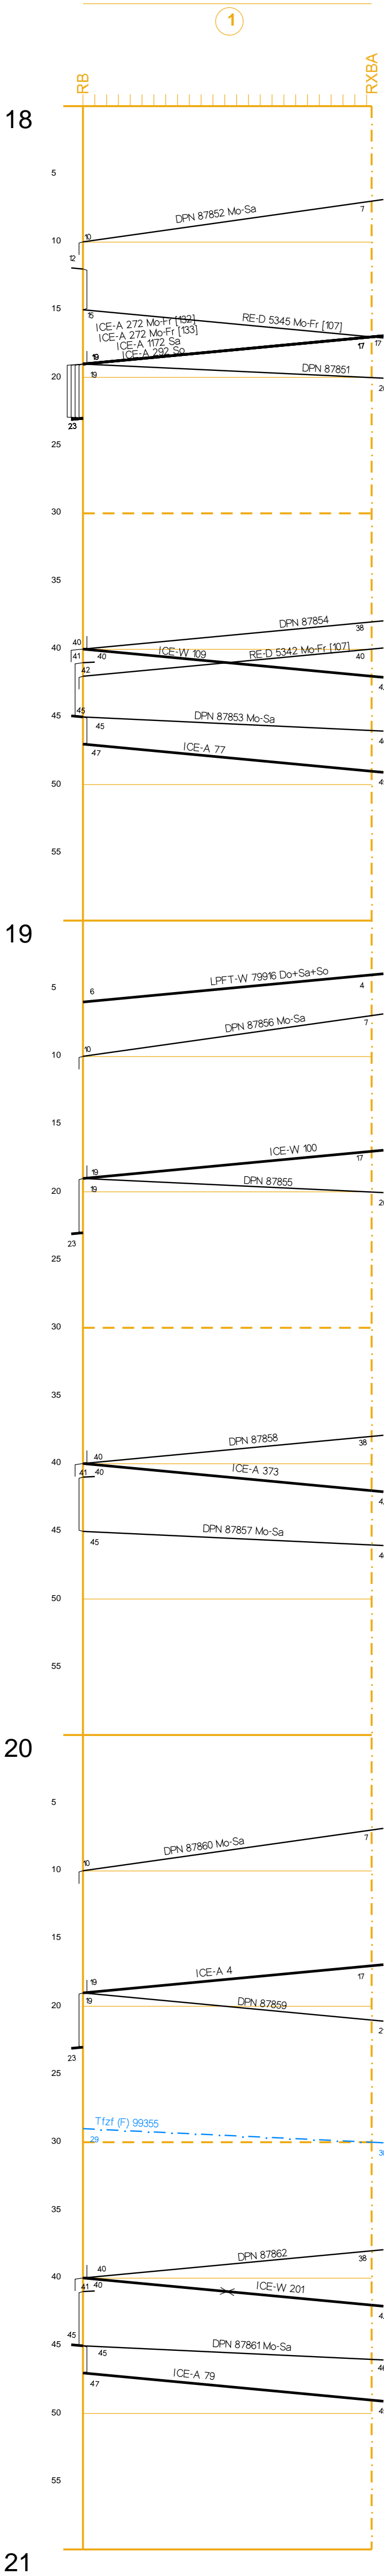

Basel Bad Bf Basel SBB Pb	
GWB	
P2B und ETCS L1 (LS)	
Hauptbahn	
70 <100 >	
4404	
1.6	
5.1	3.5

BAV 520

Basel Bad Bf Basel Bad Rbf(GR A)	
GWB	
P2B und ETCS L1 (LS)	
Hauptbahn	
60	
4415	
0.8	
0.4	
2.9	4.4
2.8	3.1
2.6	2.2

BAV 508 / 1

BAV 508 / 2

Basel Bad Rbf Weil (Rh) - Haltingen	
GWB	
P2B, L2B und ETCS L1 (LS)	
Hauptbahn	
130 <160 >	
4000	
1.6	
2.3	
2.9	2.8
2.8	1.1
2.9	2.3
2.8	2.3

BAV 521 / 1

Basel Bad Rbf Weil (Schlaufe)	
GWB	
P2B und ETCS L1 (LS)	
Hauptbahn	
60	
4411	
2.7	
3.5	0.8

Basel Bad Rbf Weil (Sig N10)	
GWB	
P2B und ETCS L1 (LS)	
Hauptbahn	
60	
4415	
1.3	
0.0	1.3

Basel Bad Bf
BR Einf SBB Pb

Basel Bad Bf
BR Rbf -Gr-L-
Basel Rbf LGr
BR Rbf -Gr-C-
BR Rbf -Gr-A-

Basel Bad Bf
Weil (Rhein) LGr
Weil am Rhein
Haltingen

BR Rbf -Gr-A-
Weil am Rhein

BR Rbf -Gr-A-
Weil am Rhein