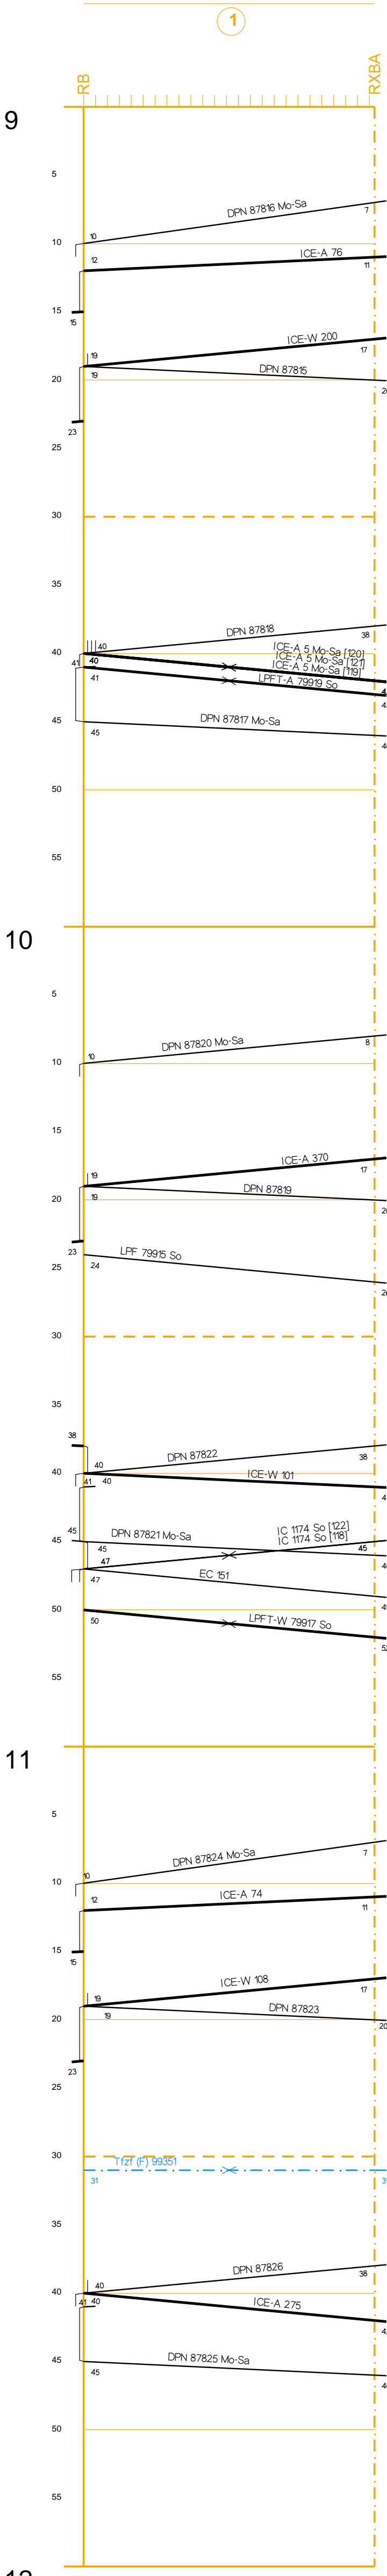

Fahrpläne Basel Nord Sued ab 10.06.2018

Stunden: 9 - 12

Basel Bad Bf Basel SBB Pb	
GWB	
PZB und ETCS L1 (LS)	
Hauptbahn	
70 <100 >	
4404	
1.6	
5.1	3.5

BAV 520

Basel Bad Bf
BR Einf SBB PB

Basel Bad Bf Basel Bad Rbf(GR A)	
GWB	
PZB und ETCS L1 (LS)	
Hauptbahn	
60	
4405	
0.3	
0.8	
0.4	
2.9	2.8
3.1	2.6
2.2	2.2

BAV 508 / 1

BAV 508 / 2

Basel Bad Bf
BR Rbf -Gr-L
Basel Rbf LGr
BR Rbf -Gr-C
BR Rbf -Gr-A

DB Netz

Niederlassung Südwest

Jahresfahrplan 2018 vom: 10. Dezember 2017 bis: 08. Dezember 2018
Gültig vom: 10. Juni 2018 bis: 02. September 2018 / täglich

Basel Bad Rbf Weil (Rh) - Haltingen	
GWB	
PZB, LZB und ETCS L1 (LS)	
Hauptbahn	
130 <160 >	
4000	
160	
2.3	
2.0	1.1
2.8	2.7
2.7	2.3
2.4	2.4

BAV 521 / 1

Basel Bad Bf
Weil (Rhein) LGr
Weil am Rhein
Haltingen

Basel Bad Rbf Weil (Schlaufe)	
GWB	
PZB und ETCS L1 (LS)	
Hauptbahn	
60	
4411	
2.7	
0.8	
3.5	0.8

BR Rbf -Gr-A
Weil am Rhein

Fahrpläne Basel Nord Sued ab 10.06.2018

Stunden: 9 - 12

Basel Bad Rbf Weil (Sig N10)	
GWB	
PZB und ETCS L1 (LS)	
Hauptbahn	
60	
4415	
1.3	
1.3	
0.0	1.3

BR Rbf -Gr-A
Weil am Rhein