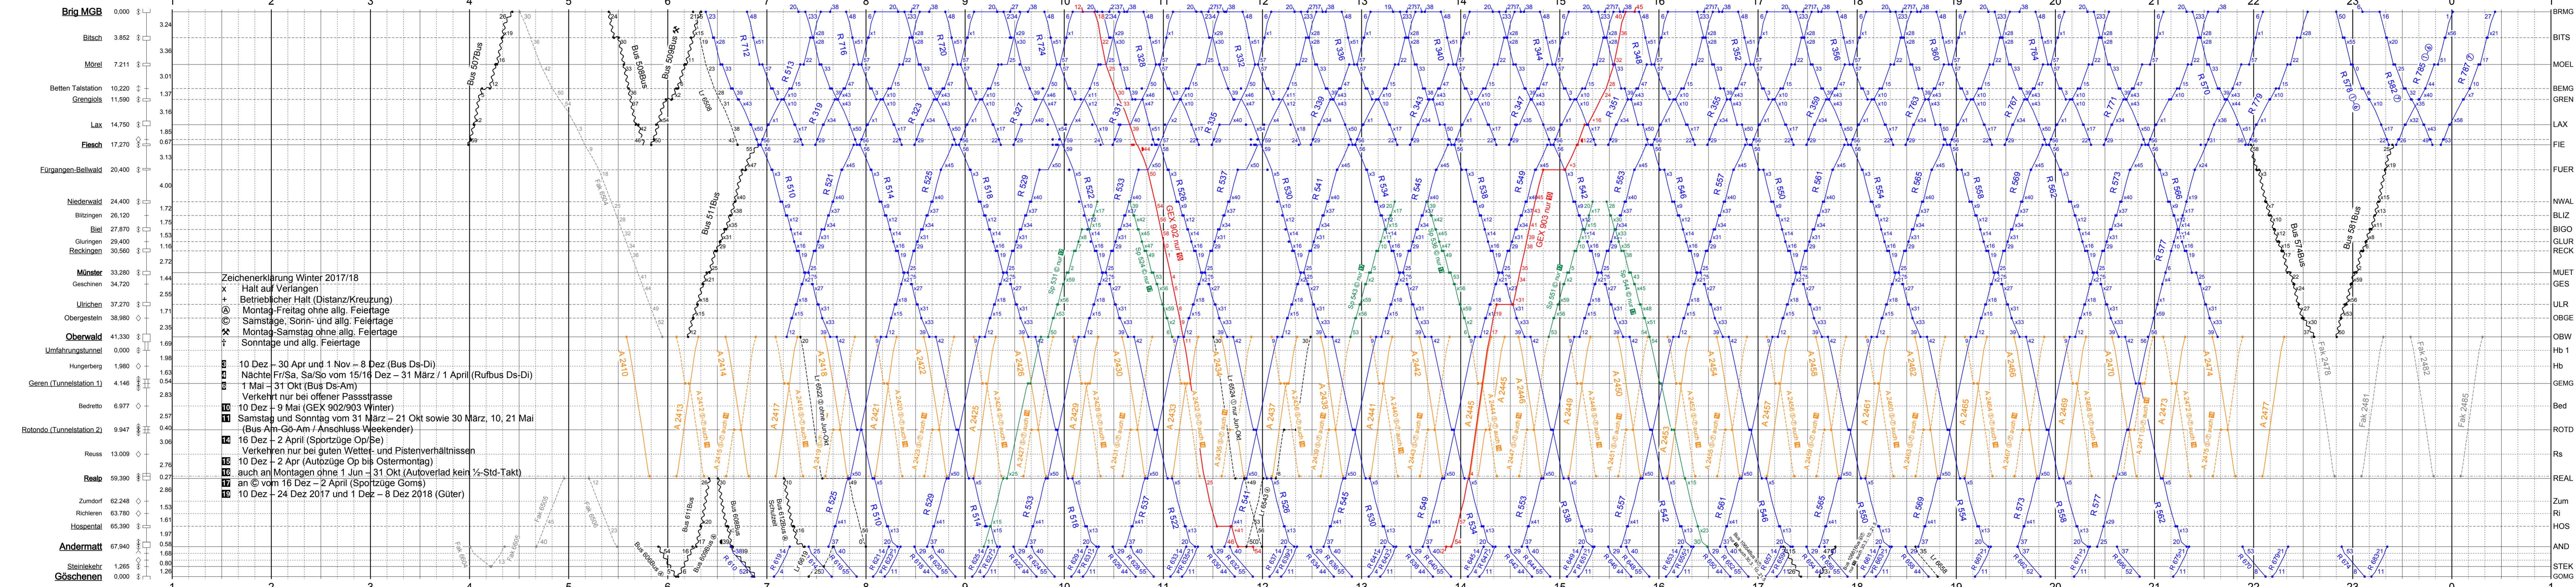

Winter/Herbst vom 10. Dezember 2017 - 9. Mai 2018
und 15. Oktober - 8. Dezember 2018

Zeichenerklärung Winter 2017/18

- x Halt auf Verlangen
- + Betrieblicher Halt (Distanz/Kreuzung)
- Ⓜ Montag-Freitag ohne allg. Feiertage
- Ⓜ Samstag, Sonn- und allg. Feiertage
- Ⓜ Montag-Samstag ohne allg. Feiertage
- Ⓜ Sonntage und allg. Feiertage

☐ 10 Dez - 30 Apr und 1 Nov - 8 Dez (Bus Ds-Di)
 ☐ Nächte Fr/Sa, Sa/So vom 15/16 Dez - 31 März / 1 April (Rufbus Ds-Di)
 ☐ 1 Mai - 31 Okt (Bus Ds-Am)
 ☐ Verkehr nur bei offener Passstrasse
 ☐ 10 Dez - 9 Mai (GEX 902/903 Winter)
 ☐ Samstag und Sonntag vom 31 März - 21 Okt sowie 30 März, 10, 21 Mai (Bus Am-Gö-Am - Anschluss Weekender)
 ☐ 16 Dez - 2 April (Sportzüge Op/Se)
 ☐ Verkehren nur bei guten Wetter- und Pistenverhältnissen
 ☐ 10 Dez - 2 Apr (Autozüge Op bis Ostermontag)
 ☐ auch an Montagen ohne 1 Jun - 31 Okt (Autoverlad kein 1/2-Std-Takt)
 ☐ an Ⓜ vom 16 Dez - 2 April (Sportzüge Goms)
 ☐ 10 Dez - 24 Dez 2017 und 1 Dez - 8 Dez 2018 (Güter)