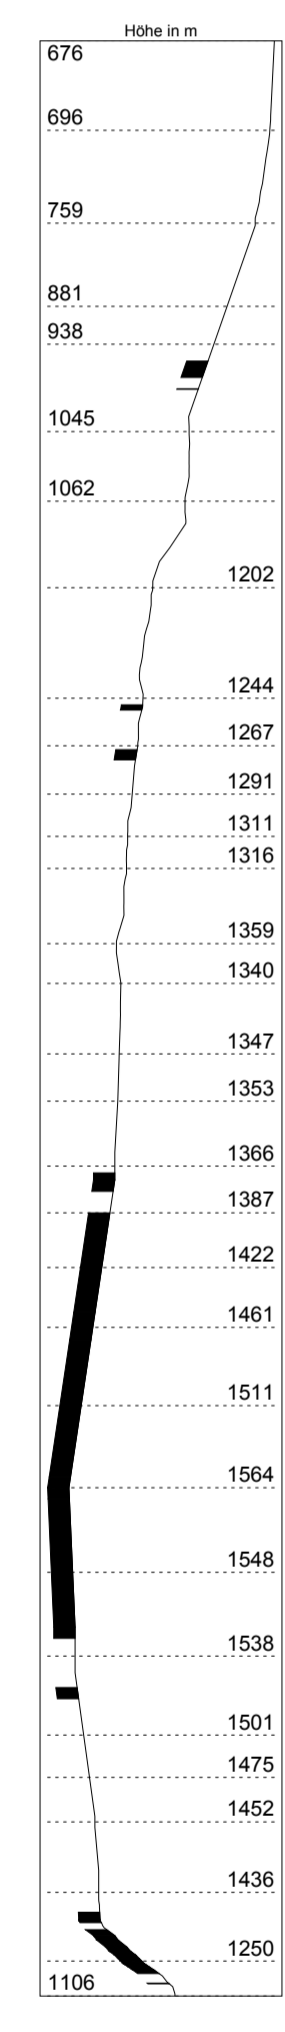

Winter/Herbst vom 10. Dezember 2017 - 9. Mai 2018
und 15. Oktober - 8. Dezember 2018

Zeichenerklärung Winter 2017/18

- x Halt auf Verlangen
- + Betrieblicher Halt (Distanz/Kreuzung)
- Ⓜ Montag-Freitag ohne allg. Feiertage
- Ⓜ Samstag, Sonn- und allg. Feiertage
- Ⓜ Montag-Samstag ohne allg. Feiertage
- Ⓜ Sonntage und allg. Feiertage

☐ 10 Dez - 30 Apr und 1 Nov - 8 Dez (Bus Ds-Di)
 ☐ Nächte Fr/Sa, Sa/So vom 15/16 Dez - 31 März / 1 April (Rufbus Ds-Di)
 ☐ 1 Mai - 31 Okt (Bus Ds-Am)
 ☐ Verkehr nur bei offener Passstrasse
 ☐ 10 Dez - 9 Mai (GEX 902/903 Winter)
 ☐ Samstag und Sonntag vom 31 März - 21 Okt sowie 30 März, 10, 21 Mai (Bus Am-Gö-Am - Anschluss Weekender)
 ☐ 16 Dez - 2 April (Sportzüge Op/Se)
 ☐ Verkehren nur bei guten Wetter- und Pistenverhältnissen
 ☐ 10 Dez - 2 Apr (Autozüge Op bis Ostermontag)
 ☐ auch an Montagen ohne 1 Jun - 31 Okt (Autoverlad kein 1/2-Std-Takt)
 ☐ an Ⓜ vom 16 Dez - 2 April (Sportzüge Goms)
 ☐ 10 Dez - 24 Dez 2017 und 1 Dez - 8 Dez 2018 (Güter)