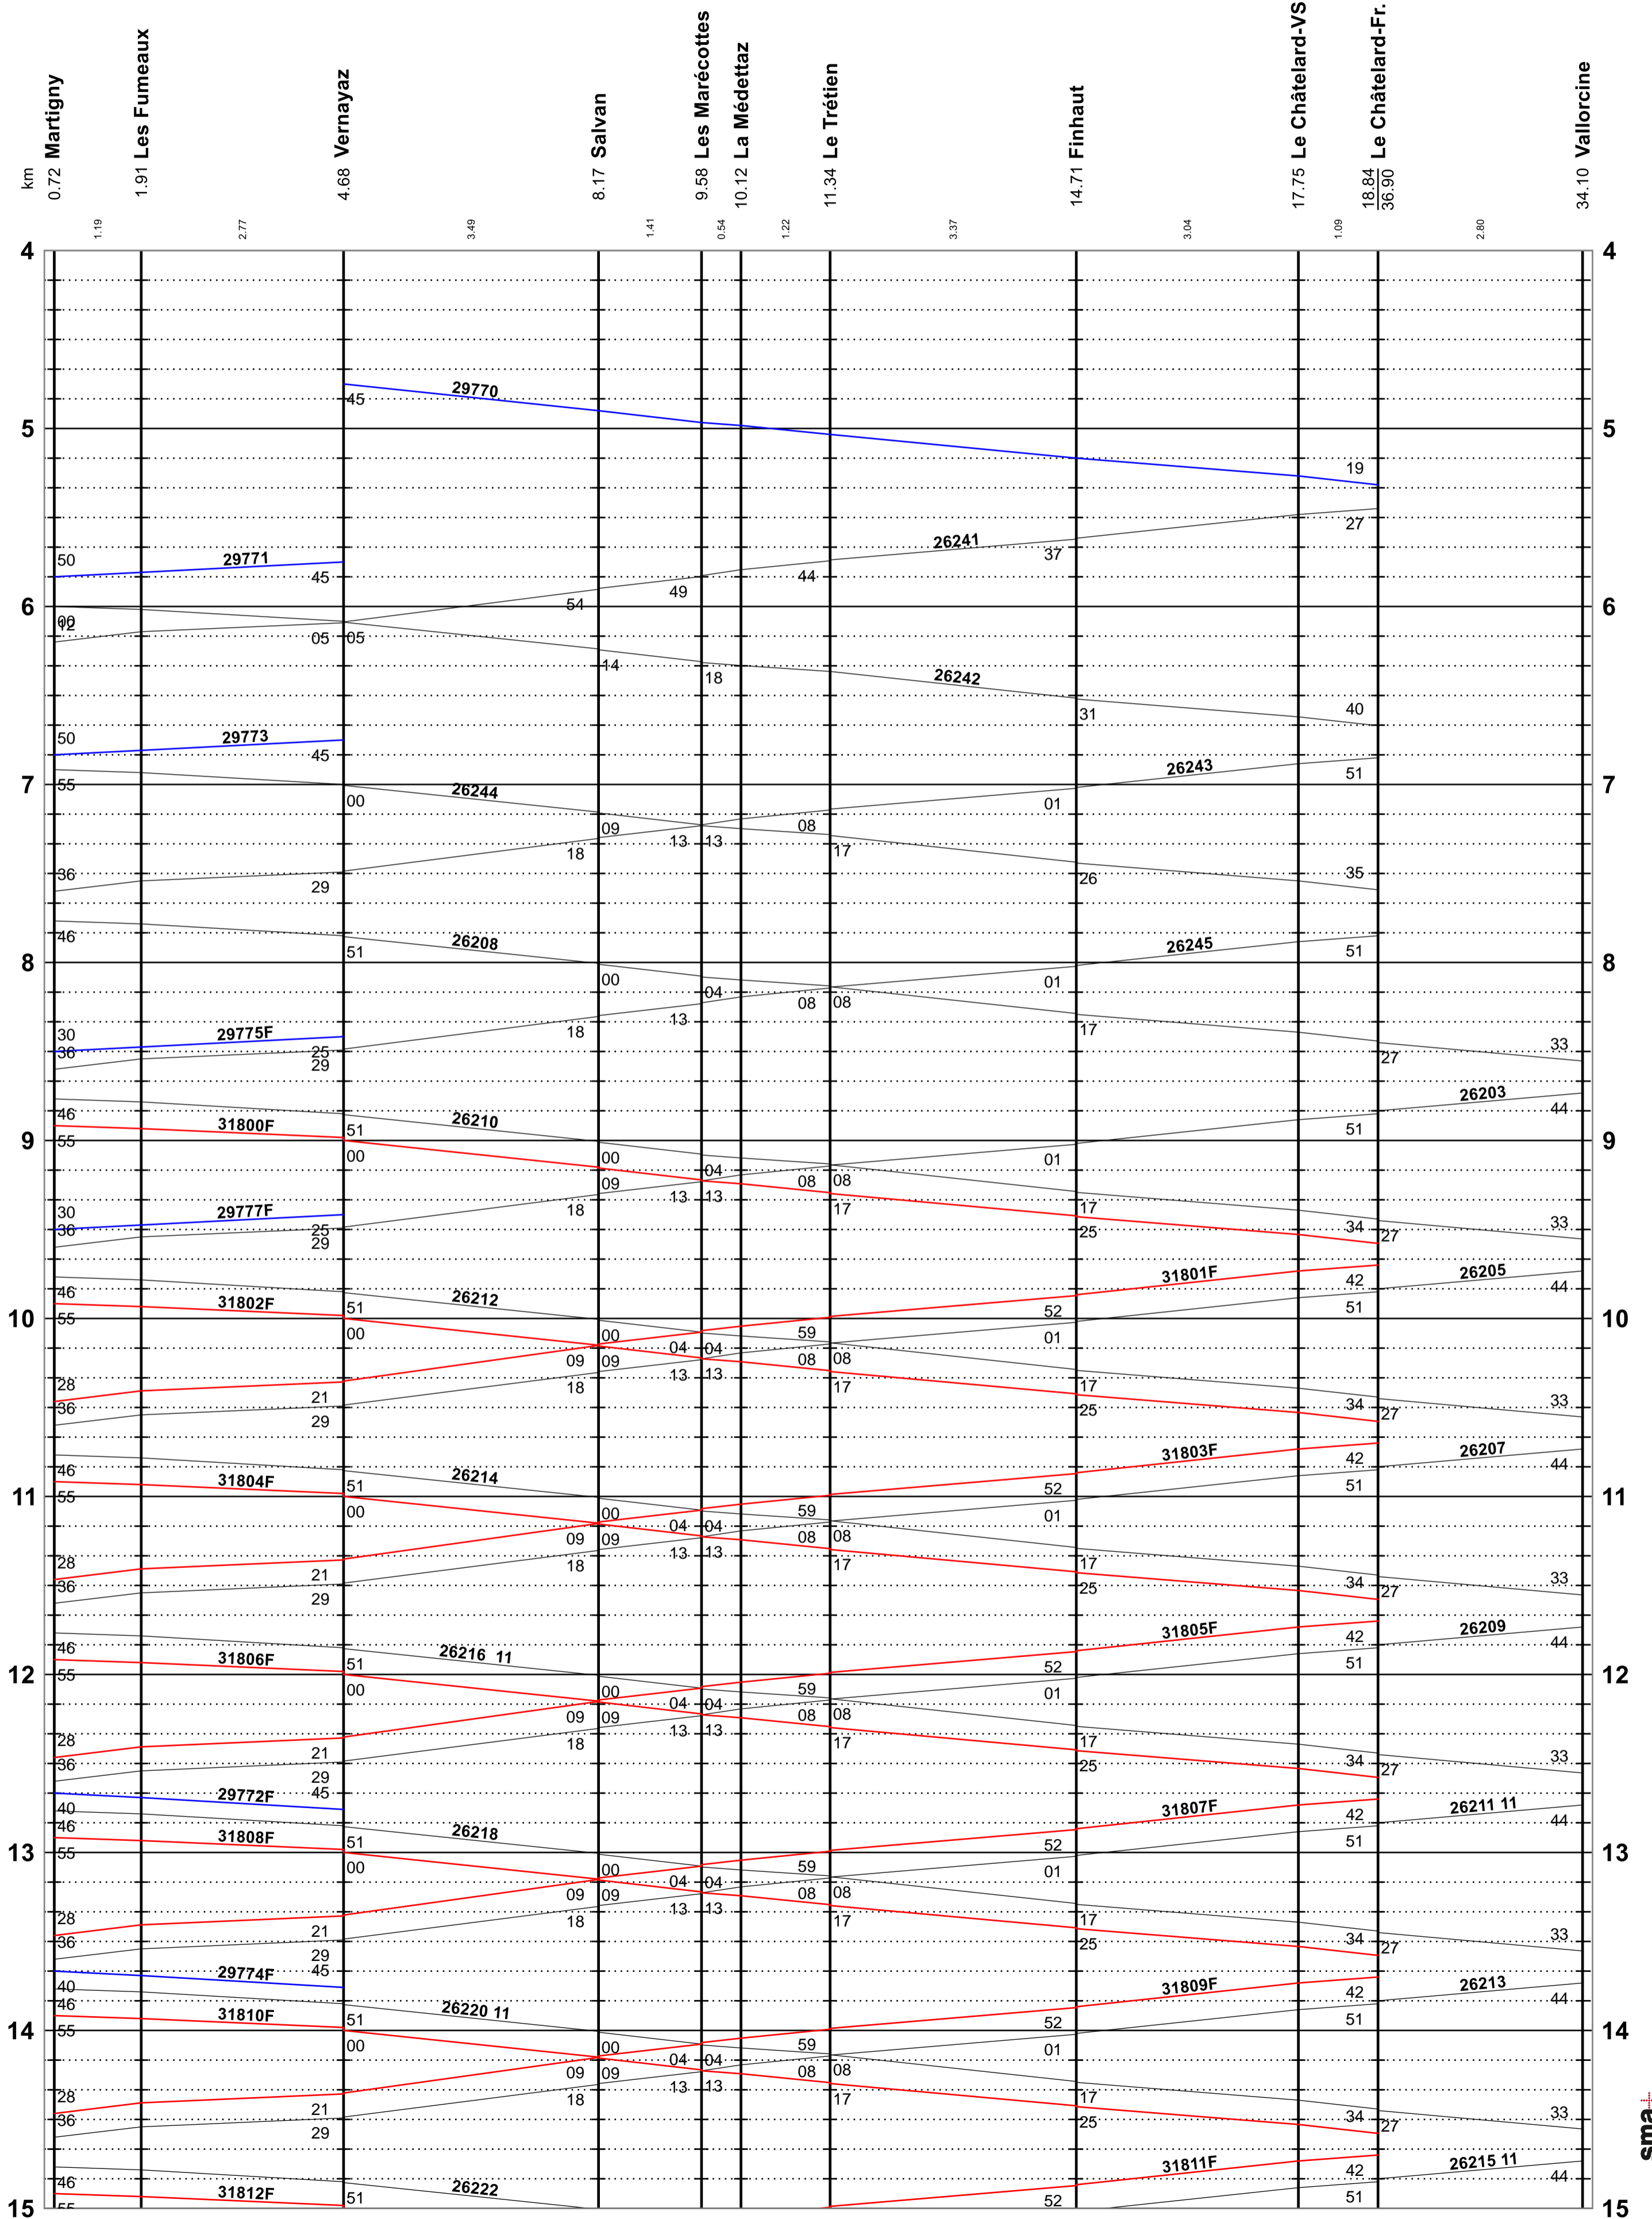

Cadre 132: Mont-Blanc Express - Martigny-Vallorcine

tous les jours 10.12.2017-08.12.2018

Scénario H18 132.

Période 11 :

trains concernés circulent jusqu'à et respectivement dès Vallorcine du 10 décembre 2017 au 01 avril 2018 ainsi que du 16 juin 2018 au 16 septembre 2018