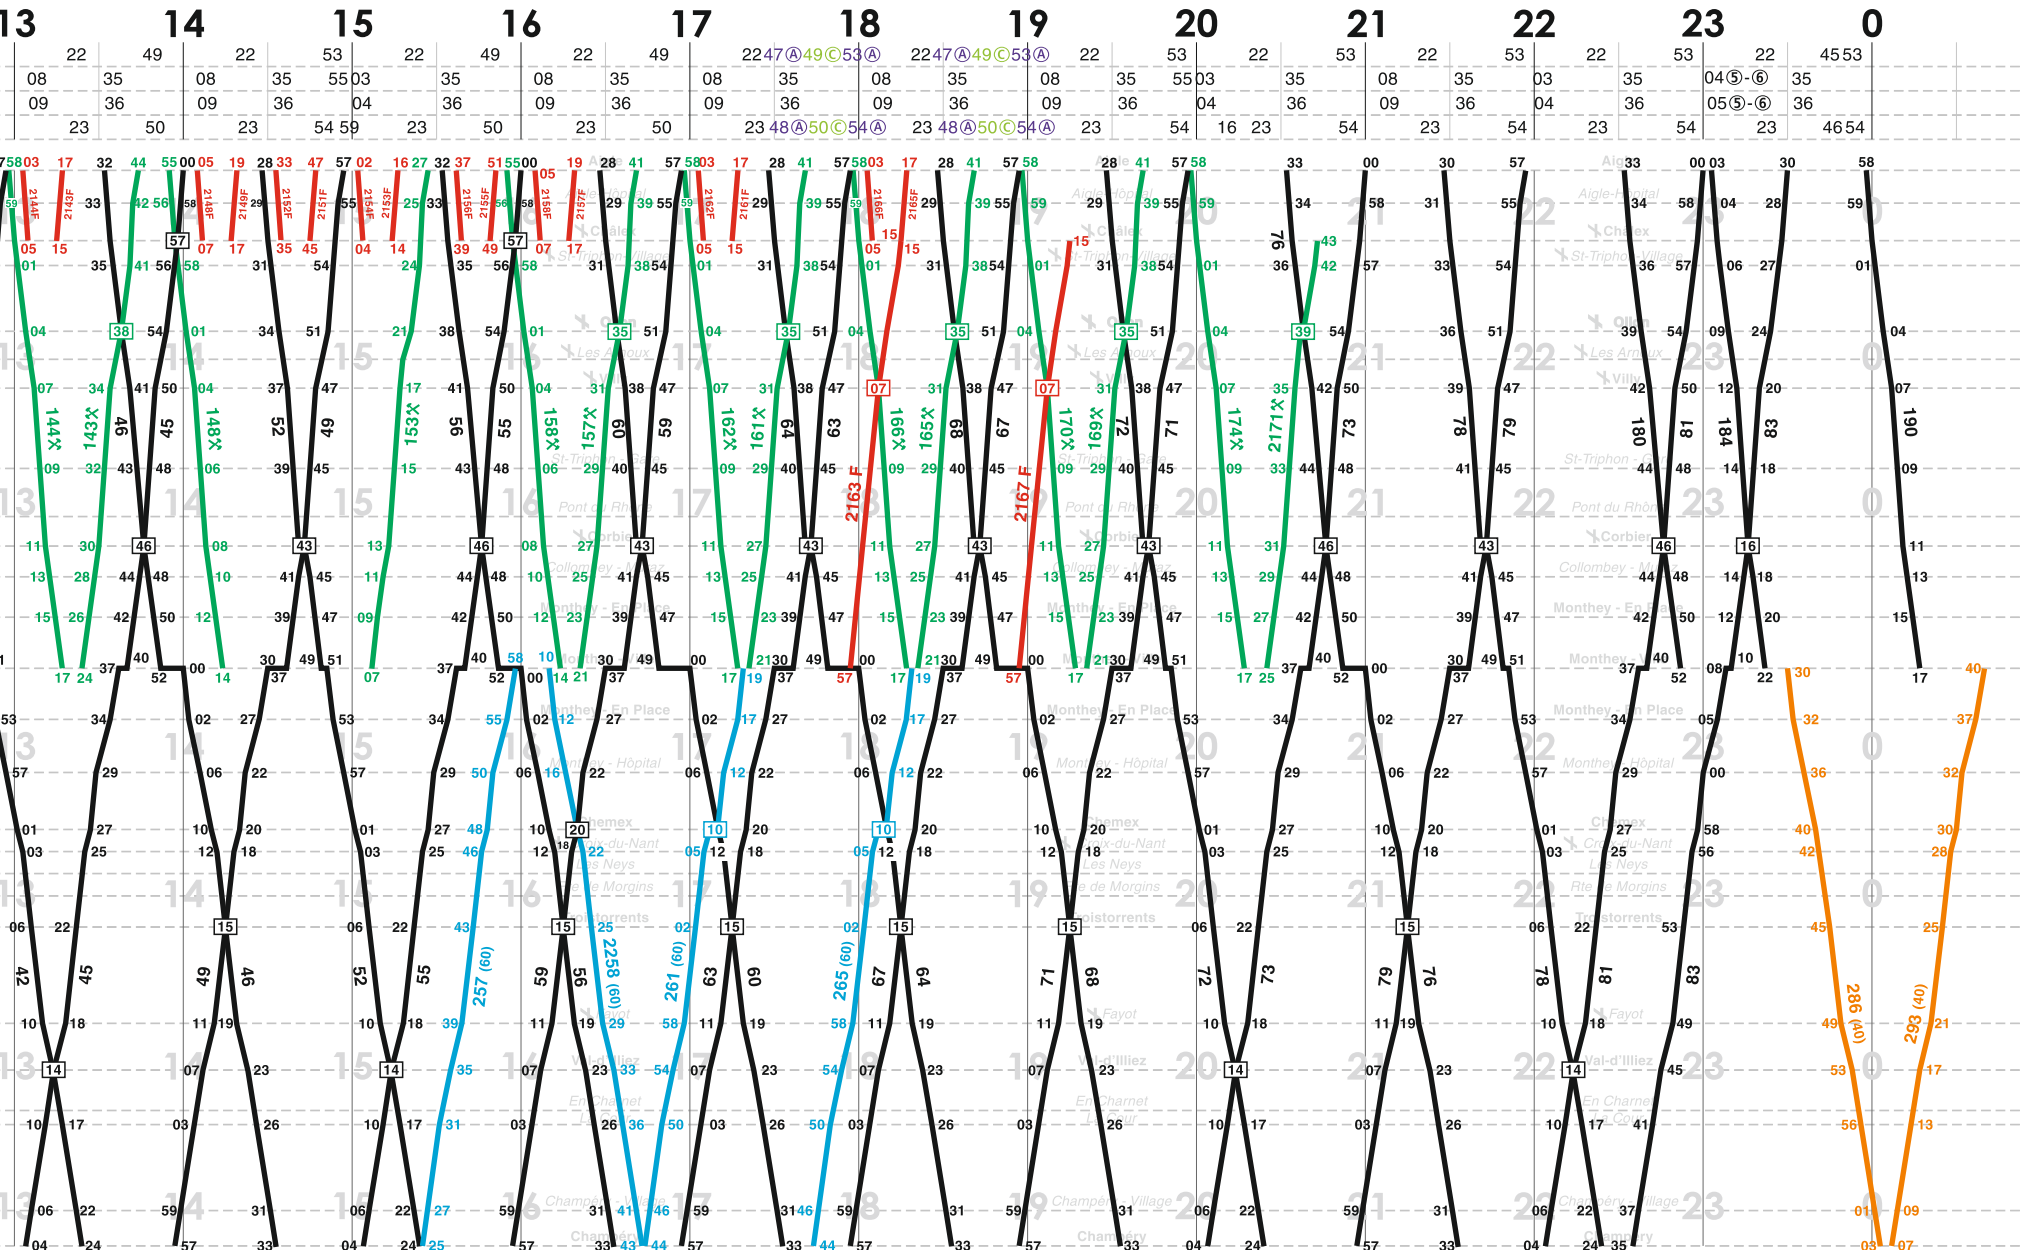

Aigle: 0512 25 06 29
 TPC: 024 468 03 30
 Dépôt AOMC: 024 468 03 48
 TC: 024 468 03 66
 Piquet IS : 079 771 25 94

Aigle - Olon - Monthey - Champéry

Valable du 10 décembre 2017 au 08 décembre 2018

	5	6	7	8	9	10	11	12	13	14
de Lausanne		17	53	22	49	22	53	22	49	22
de Sion	03	04 16(A) 29(A) 47(A)	08(C) 10(20) 29(A) 35(47) (A) 08		35 42	08	35	08	35 51	03(A) 04(C) 35
vers Lausanne	04	05	30(A) 48(A)	09(C) 11(21) 30(A) 36(48) (A) 09		36	09	36	09	04(A) 05(C) 36
vers Sion		18	54 04	23	50	23	54 59	23	50	23

- X lu - sa sauf fêtes générales.
- sa - di et fêtes générales.
- ⓐ lu - ve sauf fêtes générales.
- Ⓢ Vendredi
- Ⓢ Samedi

- 20) X sauf ma - di du 23 déc 2017 - 7 jan 2018 et sa - di du 13 jan au 4 mars 2018, ainsi que le 1er janvier.
- 30) lu - ve du 27 déc 2017 au 5 jan 2018 et sa du 23 déc 2017 au 3 mars 2018.
- 40) nuit du samedi au dimanche, ainsi que du 1 au 2 août.
- 60) ma - di du 23 déc 2017 - 7 jan 2018 et sa - di du 13 jan au 4 mars 2018, ainsi que le 1er janvier.
- 80) lu - ve du 11 au 22 déc 2017, du 8 jan au 16 fév, du 26 fév 29 mars, du 16 avril au 9 mai, du 14 au 18 mai, du 22 mai au 6 juil, du 27 août au 14 sept, du 18 sept au 12 oct, du 29 oct au 21 déc 2018.

Aigle - Olon - Monthey - Champéry

Valable du 10 décembre 2017 au 08 décembre 2018

* lu - sa sauf fêtes générales.
 (C) sa - di et fêtes générales.
 (A) lu - ve sauf fêtes générales.
 (V) Vendredi
 (S) Samedi

20) * sauf ma - di du 23 déc 2017 - 7 jan 2018 et sa - di du 13 jan au 4 mars 2018, ainsi que le 1er janvier.
 30) lu - ve du 27 déc 2017 au 5 jan 2018 et sa du 23 déc 2017 au 3 mars 2018.
 40) nuit de samedi au dimanche, ainsi que du 1 au 2 août.
 60) ma - di du 23 déc 2017 - 7 jan 2018 et sa - di du 13 jan au 4 mars 2018, ainsi que le 1er janvier.
 80) lu - ve du 11 au 22 déc 2017, du 8 jan au 16 fév, du 26 fév 29 mars, du 16 avril au 9 mai, du 14 au 18 mai, du 22 mai au 6 juil, du 27 août au 14 sept, du 18 sept au 12 oct, du 29 oct au 21 déc 2018.