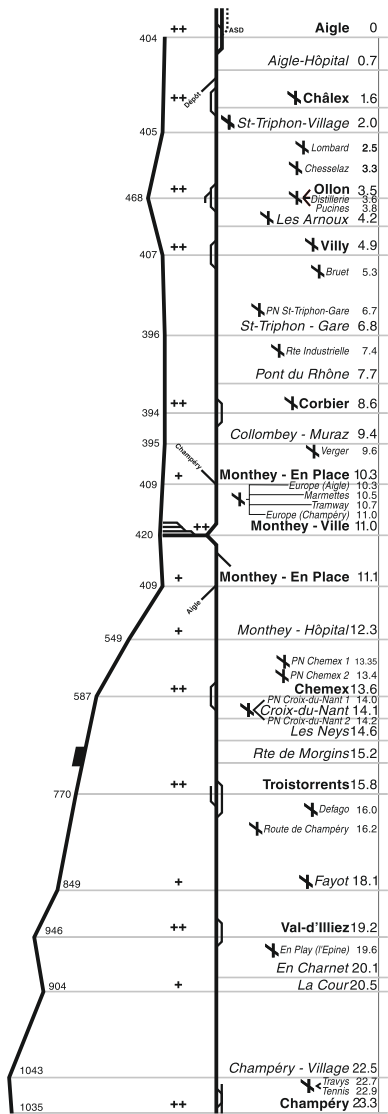

Aigle: 0512 25 06 29
 TPC: 024 468 03 30
 Dépôt AOMC: 024 468 03 48
 TC: 024 468 03 66
 Piquet IS : 079 771 25 94

Aigle - Olon - Monthey - Champéry

Valable du 10 décembre 2017 au 08 décembre 2018

	5	6	7	8	9	10	11	12	13	14
de Lausanne		17	53	22	49	22	53	22	49	22
de Sion	03	04 16(A) 29(A) 47(A)	08(C) 10(20) 29(A) 35(47) (A) 08		35 42	08	35	08	35 51	03(A) 04(C) 35
vers Lausanne	04	05	30(A) 48(A)	09(C) 11(21) 30(A) 36(48) (A) 09		36	09	36	09	04(A) 05(C) 36
vers Sion		18	54 04	23	50	23	54 59	23	50	23

- X lu - sa sauf fêtes générales.
- sa - di et fêtes générales.
- ⓐ lu - ve sauf fêtes générales.
- Ⓢ Vendredi
- Ⓢ Samedi

- 20) X sauf ma - di du 23 déc 2017 - 7 jan 2018 et sa - di du 13 jan au 4 mars 2018, ainsi que le 1er janvier.
- 30) lu - ve du 27 déc 2017 au 5 jan 2018 et sa du 23 déc 2017 au 3 mars 2018.
- 40) nuit du samedi au dimanche, ainsi que du 1 au 2 août.
- 60) ma - di du 23 déc 2017 - 7 jan 2018 et sa - di du 13 jan au 4 mars 2018, ainsi que le 1er janvier.
- 80) lu - ve du 11 au 22 déc 2017, du 8 jan au 16 fév, du 26 fév 29 mars, du 16 avril au 9 mai, du 14 au 18 mai, du 22 mai au 6 juil, du 27 août au 14 sept, du 18 sept au 12 oct, du 29 oct au 21 déc 2018.

Aigle - Olon - Monthey - Champéry

Valable du 10 décembre 2017 au 08 décembre 2018

* lu - sa sauf fêtes générales.
 (C) sa - di et fêtes générales.
 (A) lu - ve sauf fêtes générales.
 (V) Vendredi
 (S) Samedi

20) * sauf ma - di du 23 déc 2017 - 7 jan 2018 et sa - di du 13 jan au 4 mars 2018, ainsi que le 1er janvier.
 30) lu - ve du 27 déc 2017 au 5 jan 2018 et sa du 23 déc 2017 au 3 mars 2018.
 40) nuit de samedi au dimanche, ainsi que du 1 au 2 août.
 60) ma - di du 23 déc 2017 - 7 jan 2018 et sa - di du 13 jan au 4 mars 2018, ainsi que le 1er janvier.
 80) lu - ve du 11 au 22 déc 2017, du 8 jan au 16 fév, du 26 fév 29 mars, du 16 avril au 9 mai, du 14 au 18 mai, du 22 mai au 6 juil, du 27 août au 14 sept, du 18 sept au 12 oct, du 29 oct au 21 déc 2018.