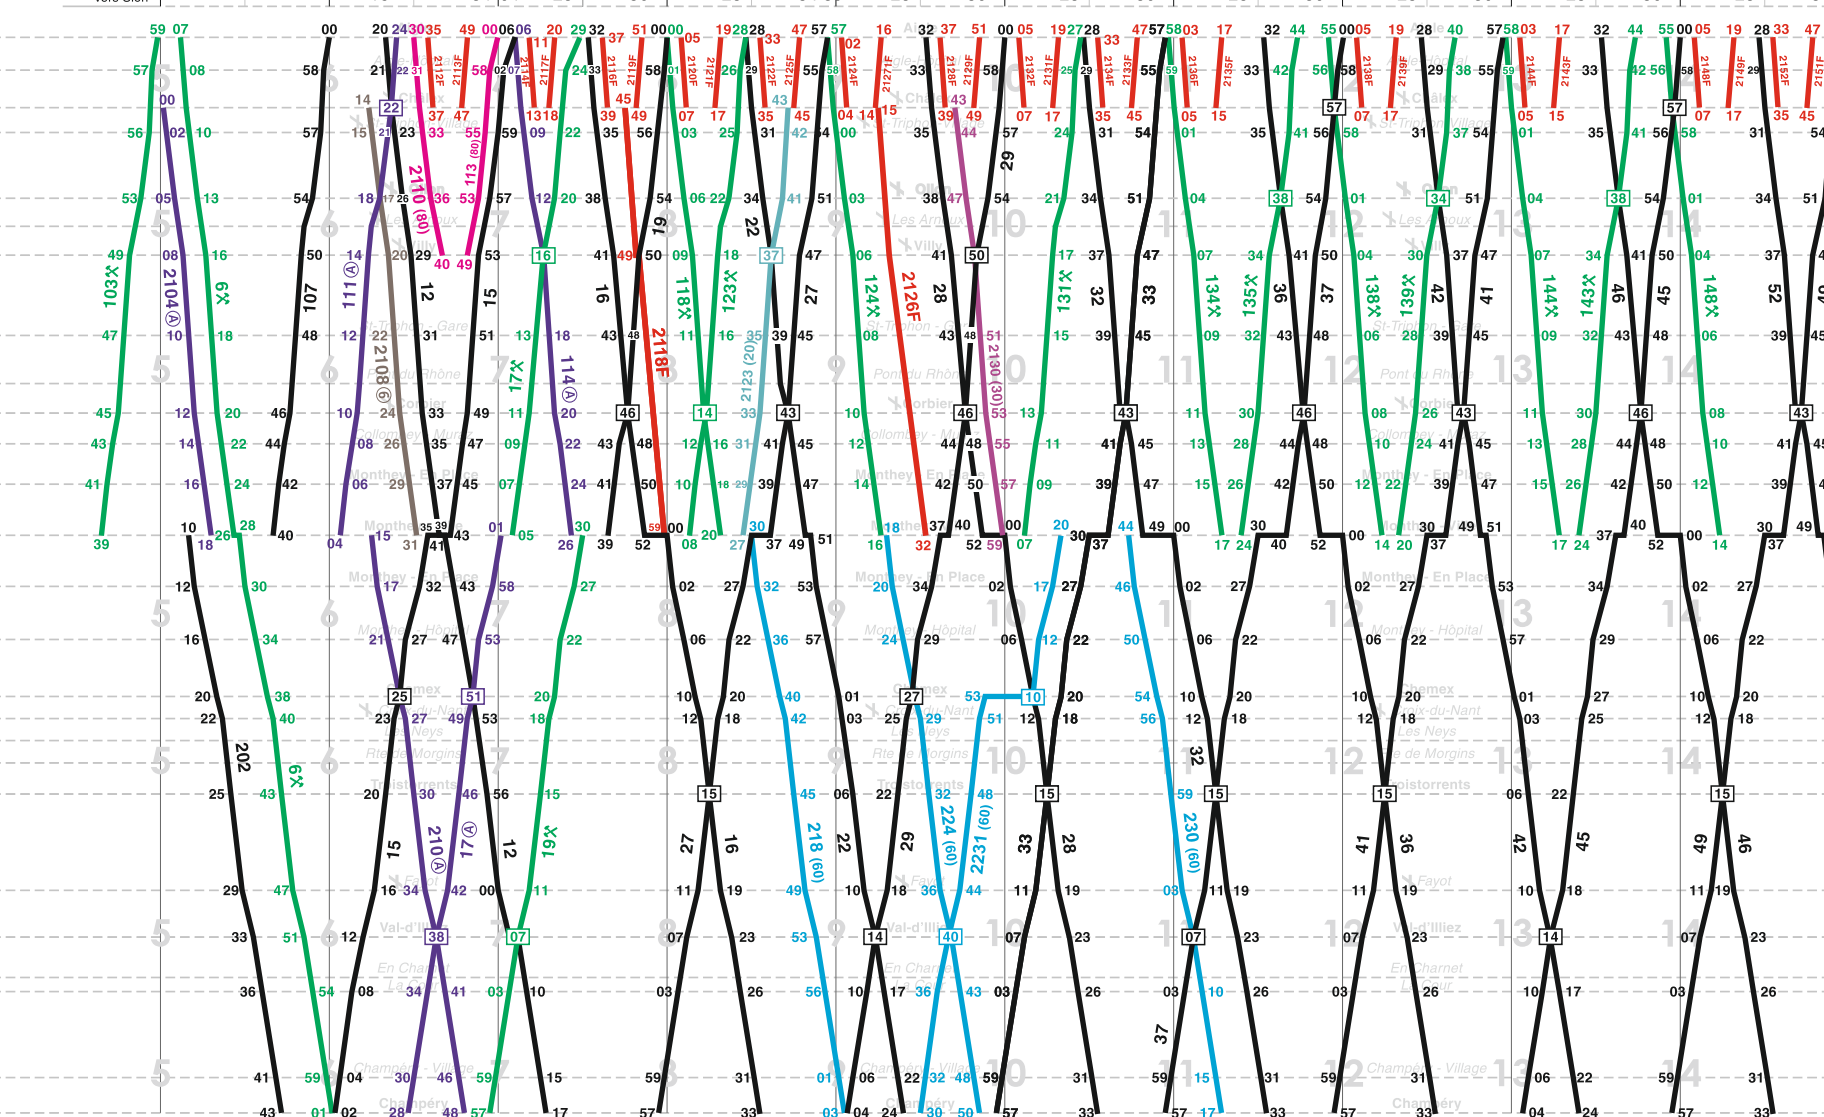

Aigle: 0512 25 06 29
 TPC: 024 468 03 30
 Dépôt AOMC: 024 468 03 48
 TC: 024 468 03 66
 Piquet IS : 079 771 25 94

Aigle - Olon - Monthey - Champéry

Valable du 10 décembre 2017 au 08 décembre 2018

	5	6	7	8	9	10	11	12	13	14
de Lausanne		17	53	22	49	22	53	22	49	22
de Sion	03	04 16(A) 29(A) 47(A)	08(C) 10(20) 29(A) 35(47) (A) 08		35 42	08	35	08	35 51	03(A) 04(C) 35
vers Lausanne	04	05	30(A) 48(A)	09(C) 11(21) 30(A) 36(48) (A) 09		36	09	36	09	04(A) 05(C) 36
vers Sion		18	54 04	23	50	23	54 59	23	50	23

- X lu - sa sauf fêtes générales.
- sa - di et fêtes générales.
- ⓐ lu - ve sauf fêtes générales.
- Ⓢ Vendredi
- Ⓢ Samedi

- 20) X sauf ma - di du 23 déc 2017 - 7 jan 2018 et sa - di du 13 jan au 4 mars 2018, ainsi que le 1er janvier.
- 30) lu - ve du 27 déc 2017 au 5 jan 2018 et sa du 23 déc 2017 au 3 mars 2018.
- 40) nuit du samedi au dimanche, ainsi que du 1 au 2 août.
- 60) ma - di du 23 déc 2017 - 7 jan 2018 et sa - di du 13 jan au 4 mars 2018, ainsi que le 1er janvier.
- 80) lu - ve du 11 au 22 déc 2017, du 8 jan au 16 fév, du 26 fév 29 mars, du 16 avril au 9 mai, du 14 au 18 mai, du 22 mai au 6 juil, du 27 août au 14 sept, du 18 sept au 12 oct, du 29 oct au 21 déc 2018.

Aigle - Olon - Monthey - Champéry

Valable du 10 décembre 2017 au 08 décembre 2018

* lu - sa sauf fêtes générales.
 (C) sa - di et fêtes générales.
 (A) lu - ve sauf fêtes générales.
 (V) Vendredi
 (S) Samedi

20) * sauf ma - di du 23 déc 2017 - 7 jan 2018 et sa - di du 13 jan au 4 mars 2018, ainsi que le 1er janvier.
 30) lu - ve du 27 déc 2017 au 5 jan 2018 et sa du 23 déc 2017 au 3 mars 2018.
 40) nuit de samedi au dimanche, ainsi que du 1 au 2 août.
 60) ma - di du 23 déc 2017 - 7 jan 2018 et sa - di du 13 jan au 4 mars 2018, ainsi que le 1er janvier.
 80) lu - ve du 11 au 22 déc 2017, du 8 jan au 16 fév, du 26 fév 29 mars, du 16 avril au 9 mai, du 14 au 18 mai, du 22 mai au 6 juil, du 27 août au 14 sept, du 18 sept au 12 oct, du 29 oct au 21 déc 2018.