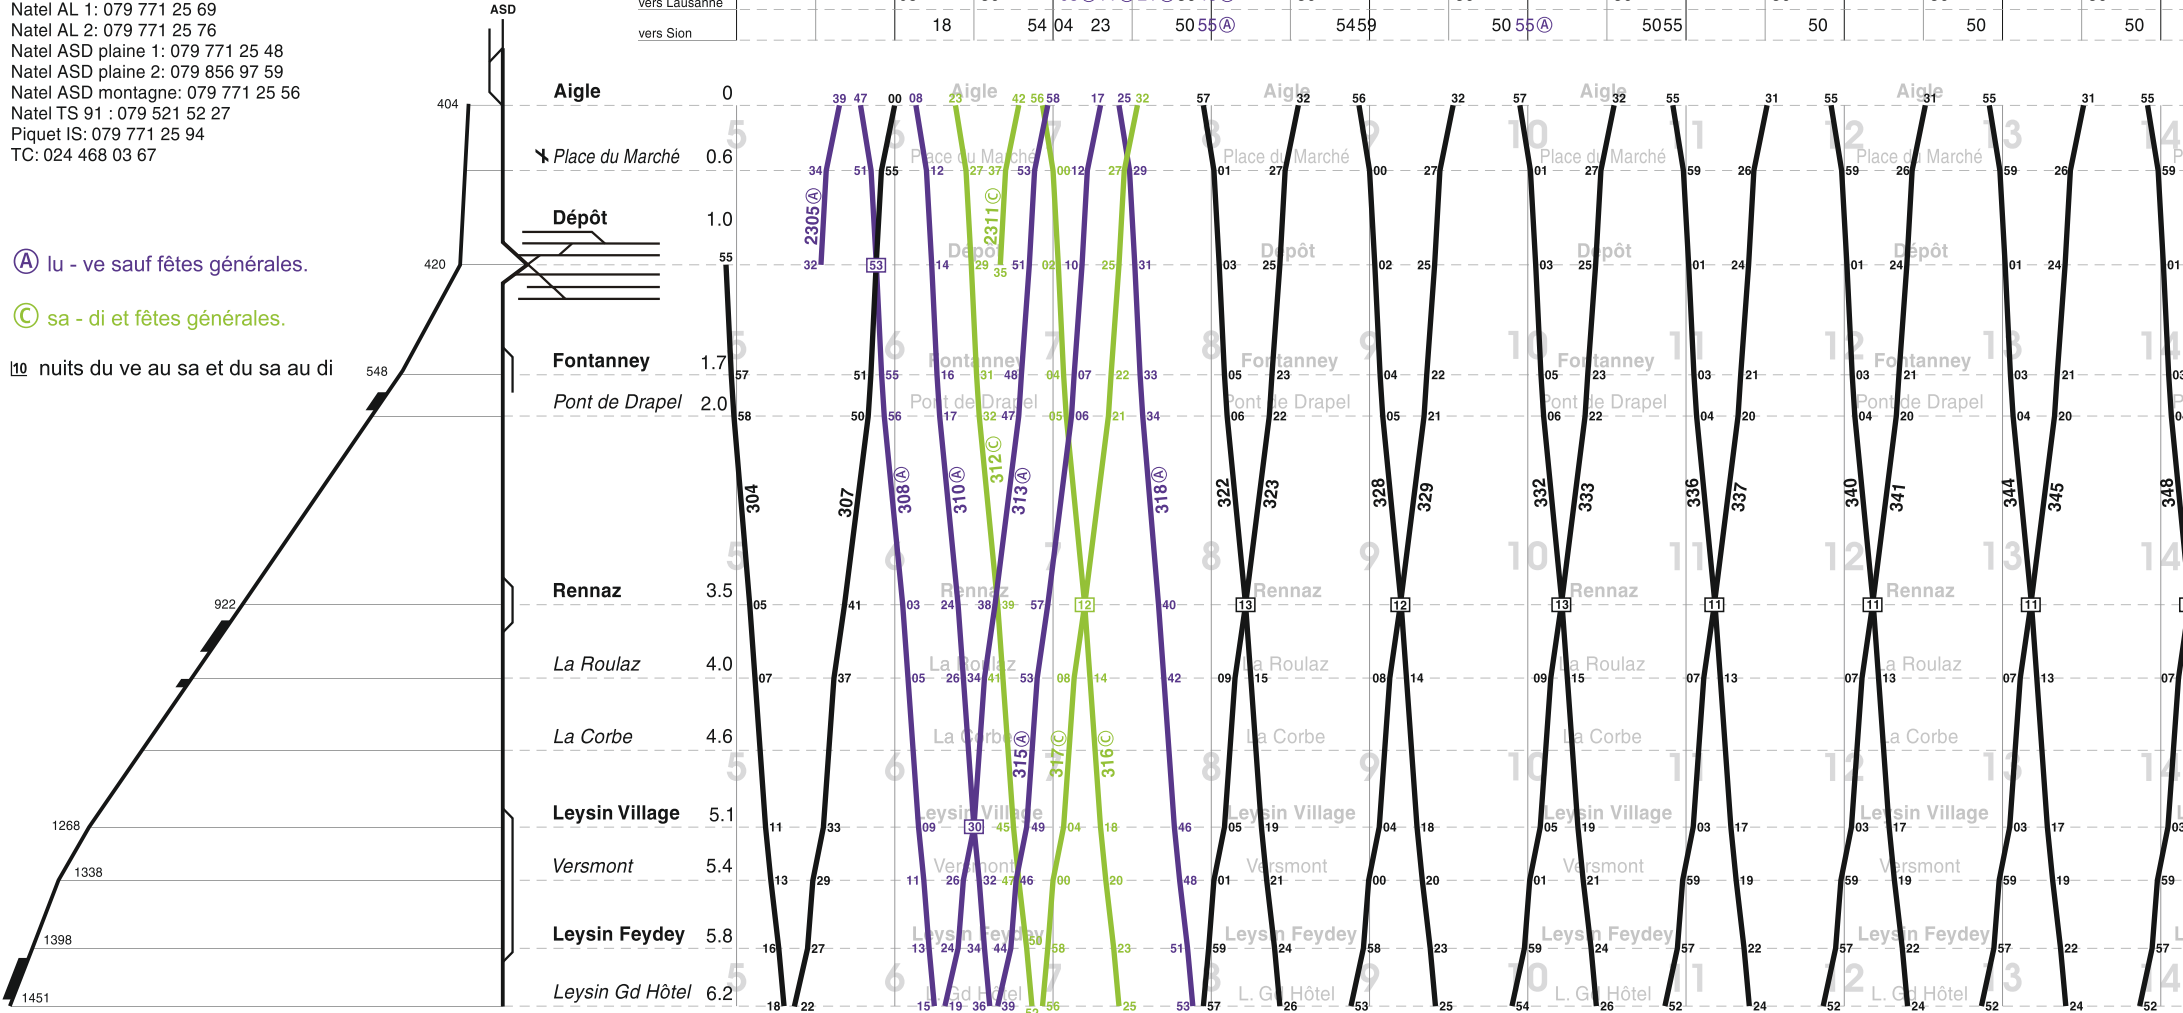

(A) lu - ve sauf fêtes générales.

(C) sa - di et fêtes générales.

10 nuits du ve au sa et du sa au di

	5	6	7	8	9	10	11	12	13	14	
de Lausanne		17	53	22	49 54 (A)	53	49 54 (A)	49	49	49	49
de Sion	04	31 (C) 35	04 (A) 10 (A) 20 (A) 35 47 (A)		35 42	35	35 51	35	35	35	35
vers Lausanne	05	36	05 (A) 11 (A) 21 (A) 36 48 (A)		36	36	36	36	36	36	36
vers Sion		18	54 04 23	50 55 (A)	54 59	50 55 (A)	50 55	50	50	50	50

# Aigle - Leysin

Valable du 10 décembre 2017 au 08 décembre 2018

(A) lu - ve sauf fêtes générales. 10 nuits du ve au sa et du sa au di

(C) sa - di et fêtes générales.