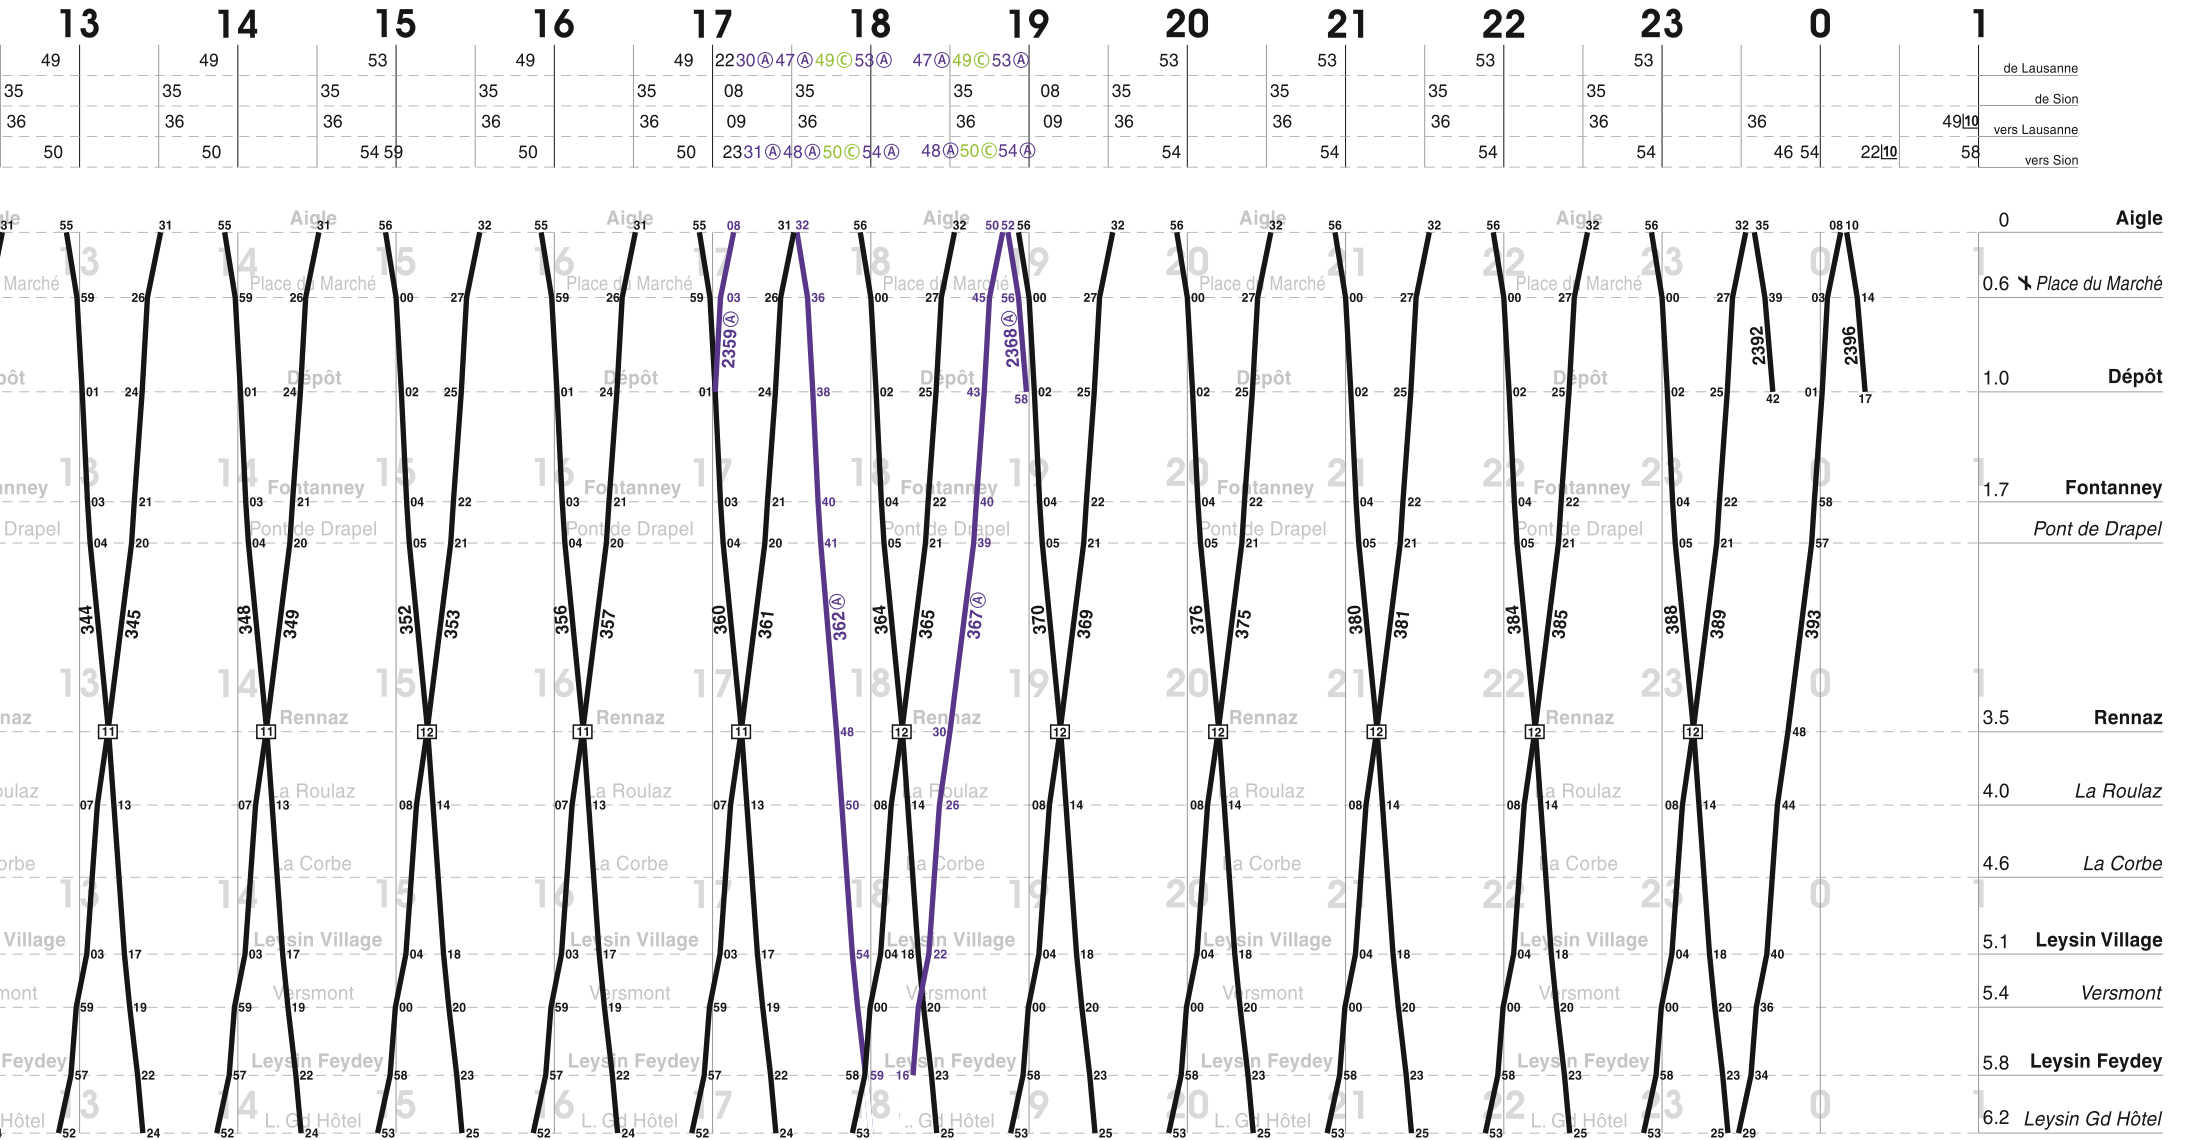

(A) lu - ve sauf fêtes générales.

(C) sa - di et fêtes générales.

10 nuits du ve au sa et du sa au di

	5	6	7	8	9	10	11	12	13	14	
de Lausanne		17	53	22	49 54 (A)	53	49 54 (A)	49	49	49	49
de Sion	04	31 (C) 35	04 (A) 10 (A) 20 (A) 35 47 (A)		35 42	35	35 51	35	35	35	35
vers Lausanne	05	36	05 (A) 11 (A) 21 (A) 36 48 (A)		36	36	36	36	36	36	36
vers Sion		18	54 04 23	50 55 (A)	54 59	50 55 (A)	50 55	50	50	50	50

# Aigle - Leysin

Valable du 10 décembre 2017 au 08 décembre 2018

(A) lu - ve sauf fêtes générales. 10 nuits du ve au sa et du sa au di

(C) sa - di et fêtes générales.