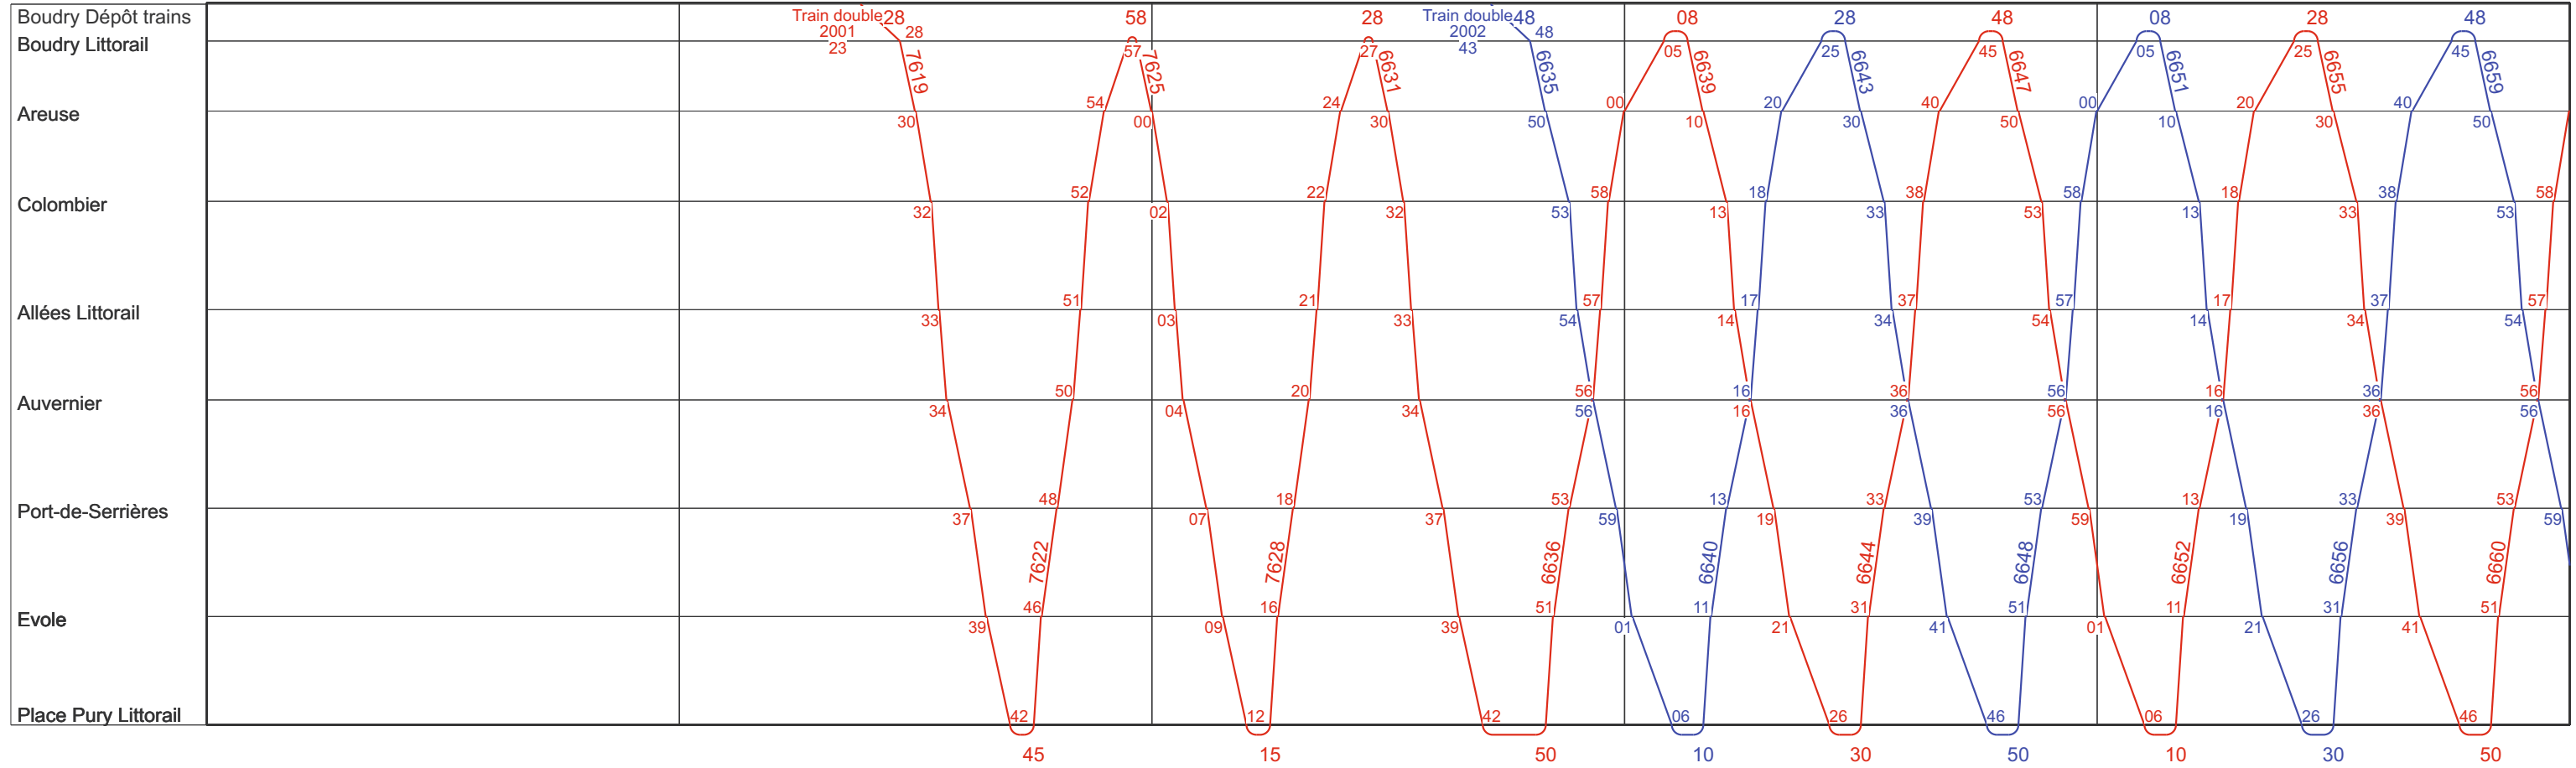

# Ligne 215

5

6

7

8

9

10

10

# Ligne 215

Dimanche

15

16

17

18

19

20