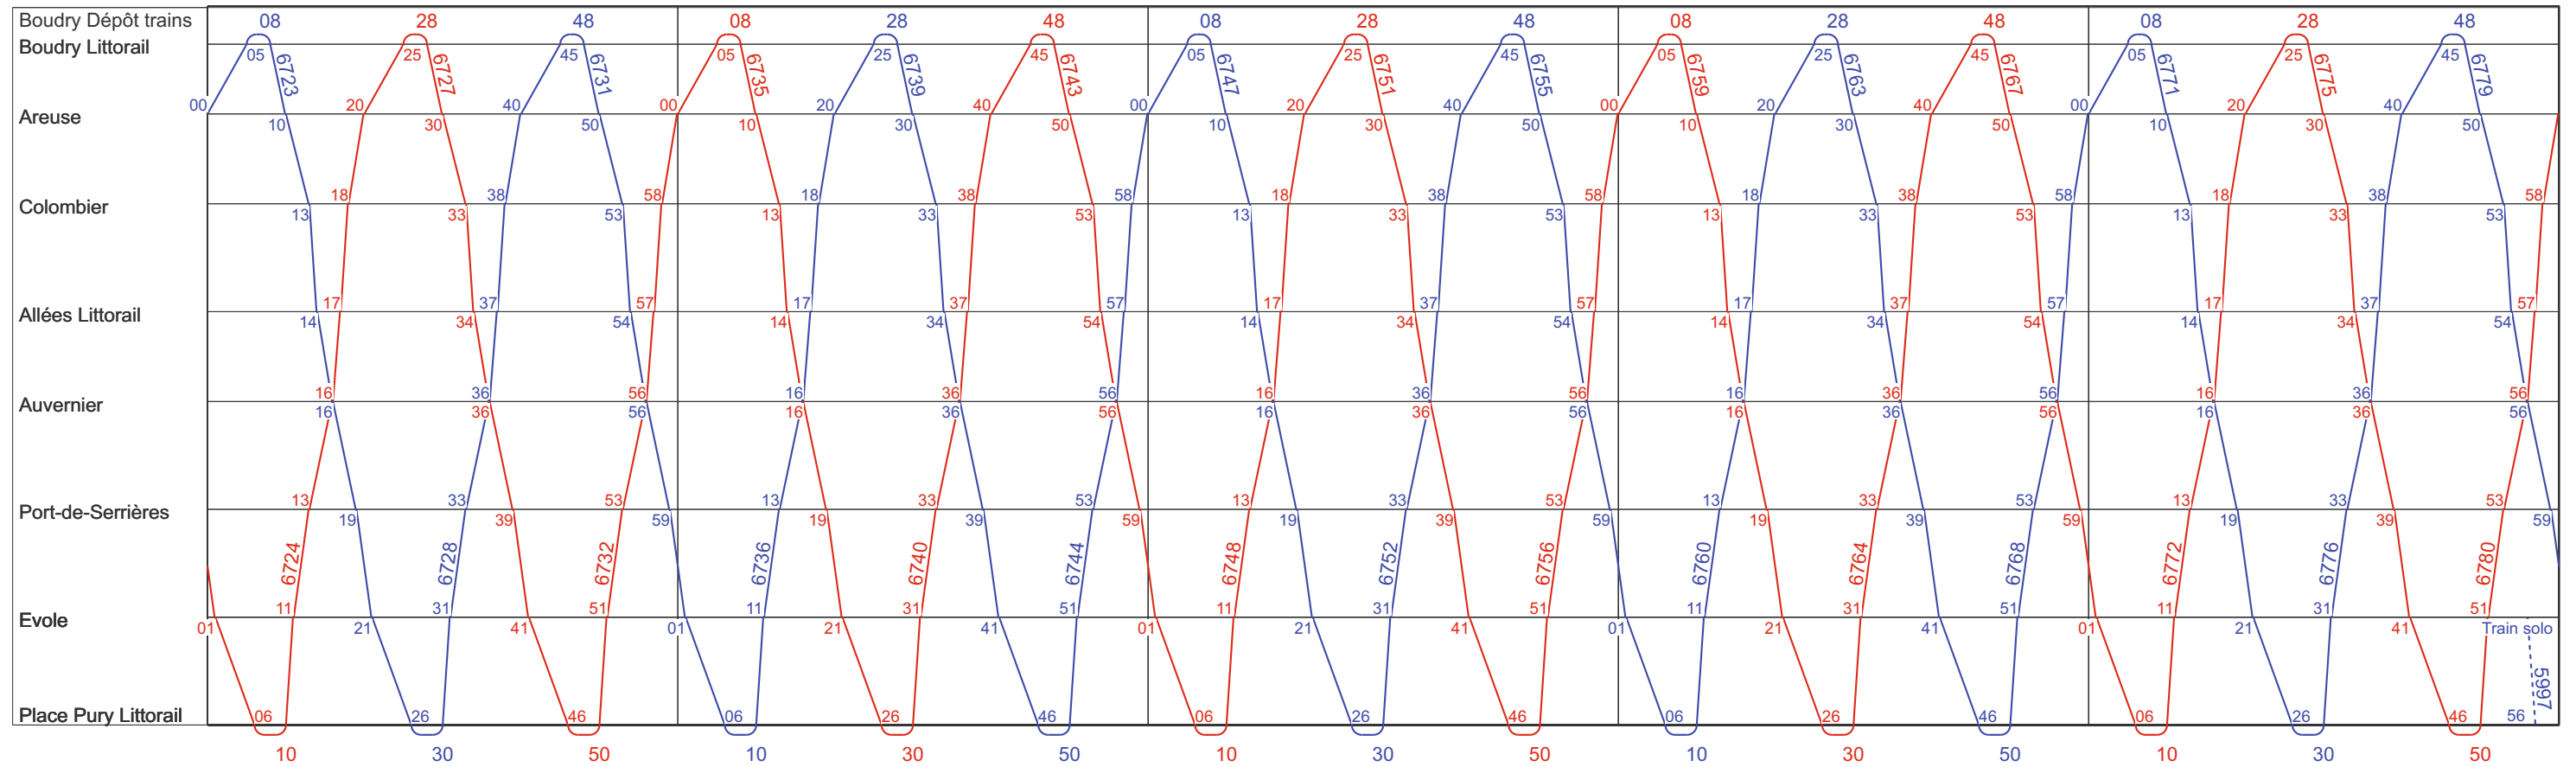

# Ligne 215

5

6

7

8

9

10

10

11

12

13

14

15

# Ligne 215

Dimanche

15

16

17

18

19

20

20

21

22

23

0

1