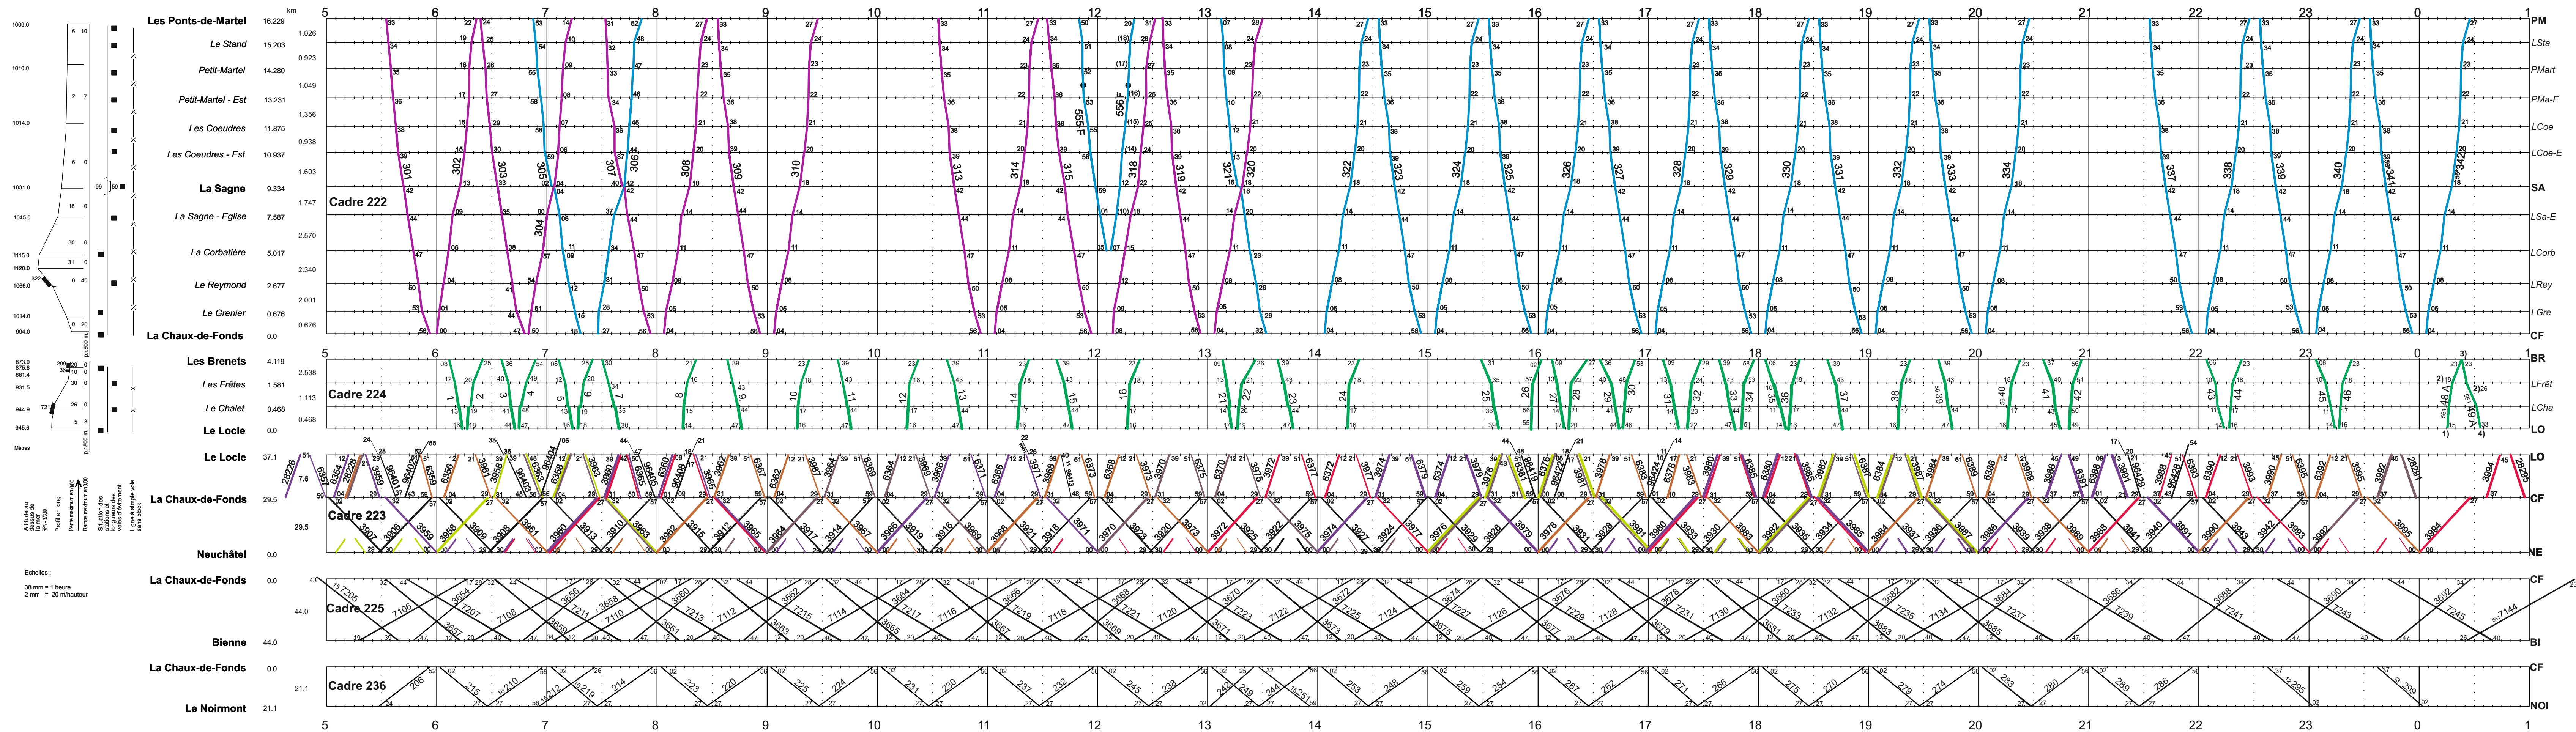

EXPLICATIONS DES SIGNES

- Train direct
- Train régional
- Train facultatif
- Train de service

- fg Fêtes générales
- F Train facultatif
- A Autobus
- ▲ Voir indicateur officiel

Fêtes générales (assimilées aux dimanches) :
1er et 2 janvier, Vendredi Saint, Lundi de Pâques,
Ascension, Lundi de Pentecôte, 1er août,
25 et 26 décembre.

- 15 Lundi - Vendredi, sauf fg
- 56 Vendredi, samedis, sauf fg
- 67 Samedis, dimanches et fg
- 561 Nuits vendredi/samedi, samedi/dimanche sauf nuits FG

- 12 Lundi-Jeudi, Dimanche sauf 31 déc
- 13 Nuits samedi/dimanche, dimanche/lundi du 14/15 déc - 10/11

Ligne 222:
Tour 1 BDe 4/4
Tour 2 BDe 4/4

Ligne 224:
BL BDe 4/4

Ligne 223:

- 176.1 RABe527/523 (transN) CF - NE
- 176.2 RABe527/523 (transN) NE - FLE - CF
- 176.3 RABe527/523 (transN) CF - FLE
- 176.4 RABe527/523 (transN - Entretien)
- 176.5 RABe527/523 (transN) FLE - CF
- 176.6 RABe527/523 (transN) CF - CF

1) Place du Marché
2) Restaurant Bas des Frères
3) Place du Village
4) Jardin Klaus
5) Place de la gare

10.12.2017 - 08.12.2018

Lundi - Vendredi, sauf Fêtes générales

Altitude en mètres au-dessus du niveau de la mer
Profil en long
Pente maximum en ‰
Rayon maximum en m

Echelles:
38 mm = 1 heure
2 mm = 20 m hauteur