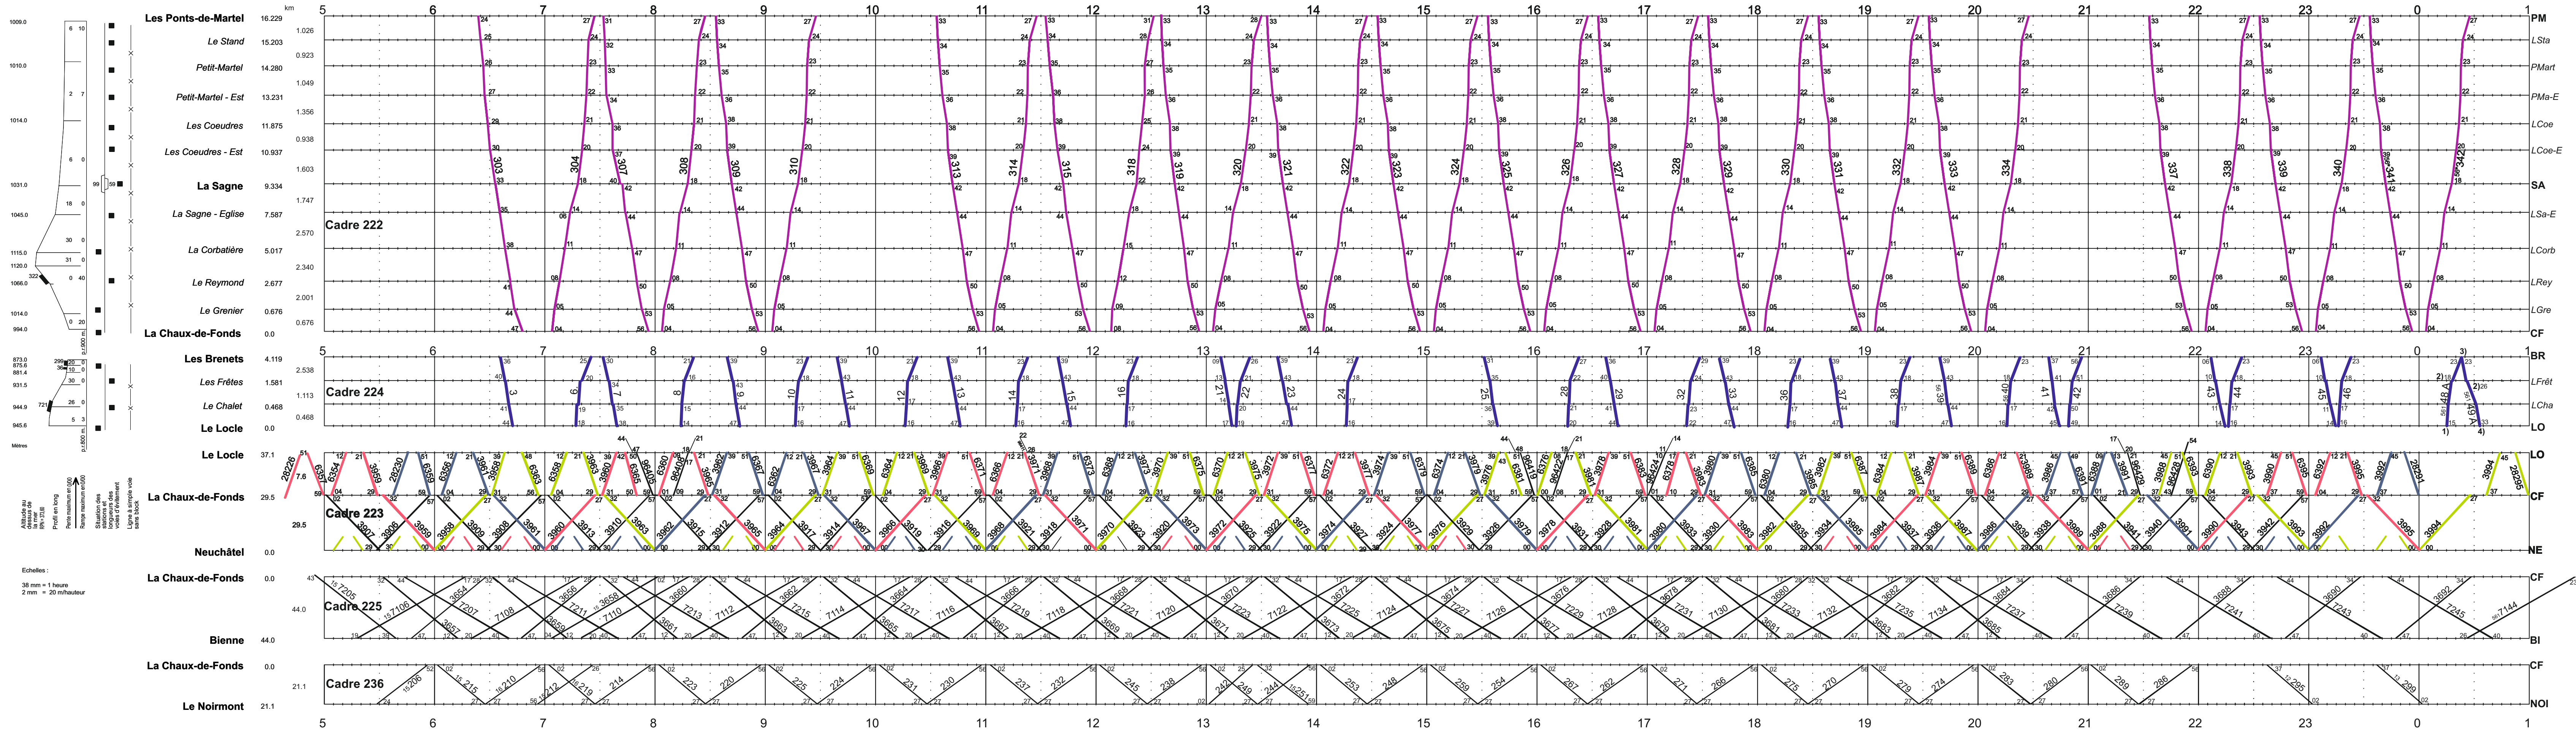

Echelles:  
38 mm = 1 heure  
2 mm = 20 m hauteur

EXPLICATIONS DES SIGNES

- Train direct
- Train régional
- Train facultatif
- Train de service

- fg Fêtes générales
- F Train facultatif
- A Autobus
- ▲ Voir indicateur officiel

Ligne 222:  
Tour 3 BDe 4/4 TP3 = VP 66  
Tour 4 BDe 4/4 TP4 = VP 77

Ligne 224:  
BL BDe 4/4

Ligne 223:  
176.1 RABe527/523 (transN) - NE - CF  
176.2 RABe527/523 (transN) - CF - NE  
176.3 RABe527/523 (transN) - CF - CF  
176.4 RABe527/523 (transN) - FLE - FLE  
176.5 RABe527/523 (transN) - FLE - FLE  
176.6 RABe527/523 (transN) - Réserve à CF

# Ligne 215

5

6

7

8

9

10

**Modification des compositions pendant les vacances scolaires :**  
 Les acheminements Evole-PP-Evole (5993, 5990, 5992, 5995, 5997, 5994) sont supprimés et les trains de 3 ne sont pas formés durant les vacances scolaires et pour le pont de l'Ascension. 5991 et 5996 circulent en solo (Des mesures particulières sont à définir en cas de groupe annoncé et de cas particulier)

Lu-Ve (VP15) du 21.12.17 au 05.01.18, du 26.02 au 02.03.18, du 03.04 au 13.04.18, le 11.05.18, du 09.07 au 17.08.18, du 08.10 au 19.10.18

10

11

12

13

14

15