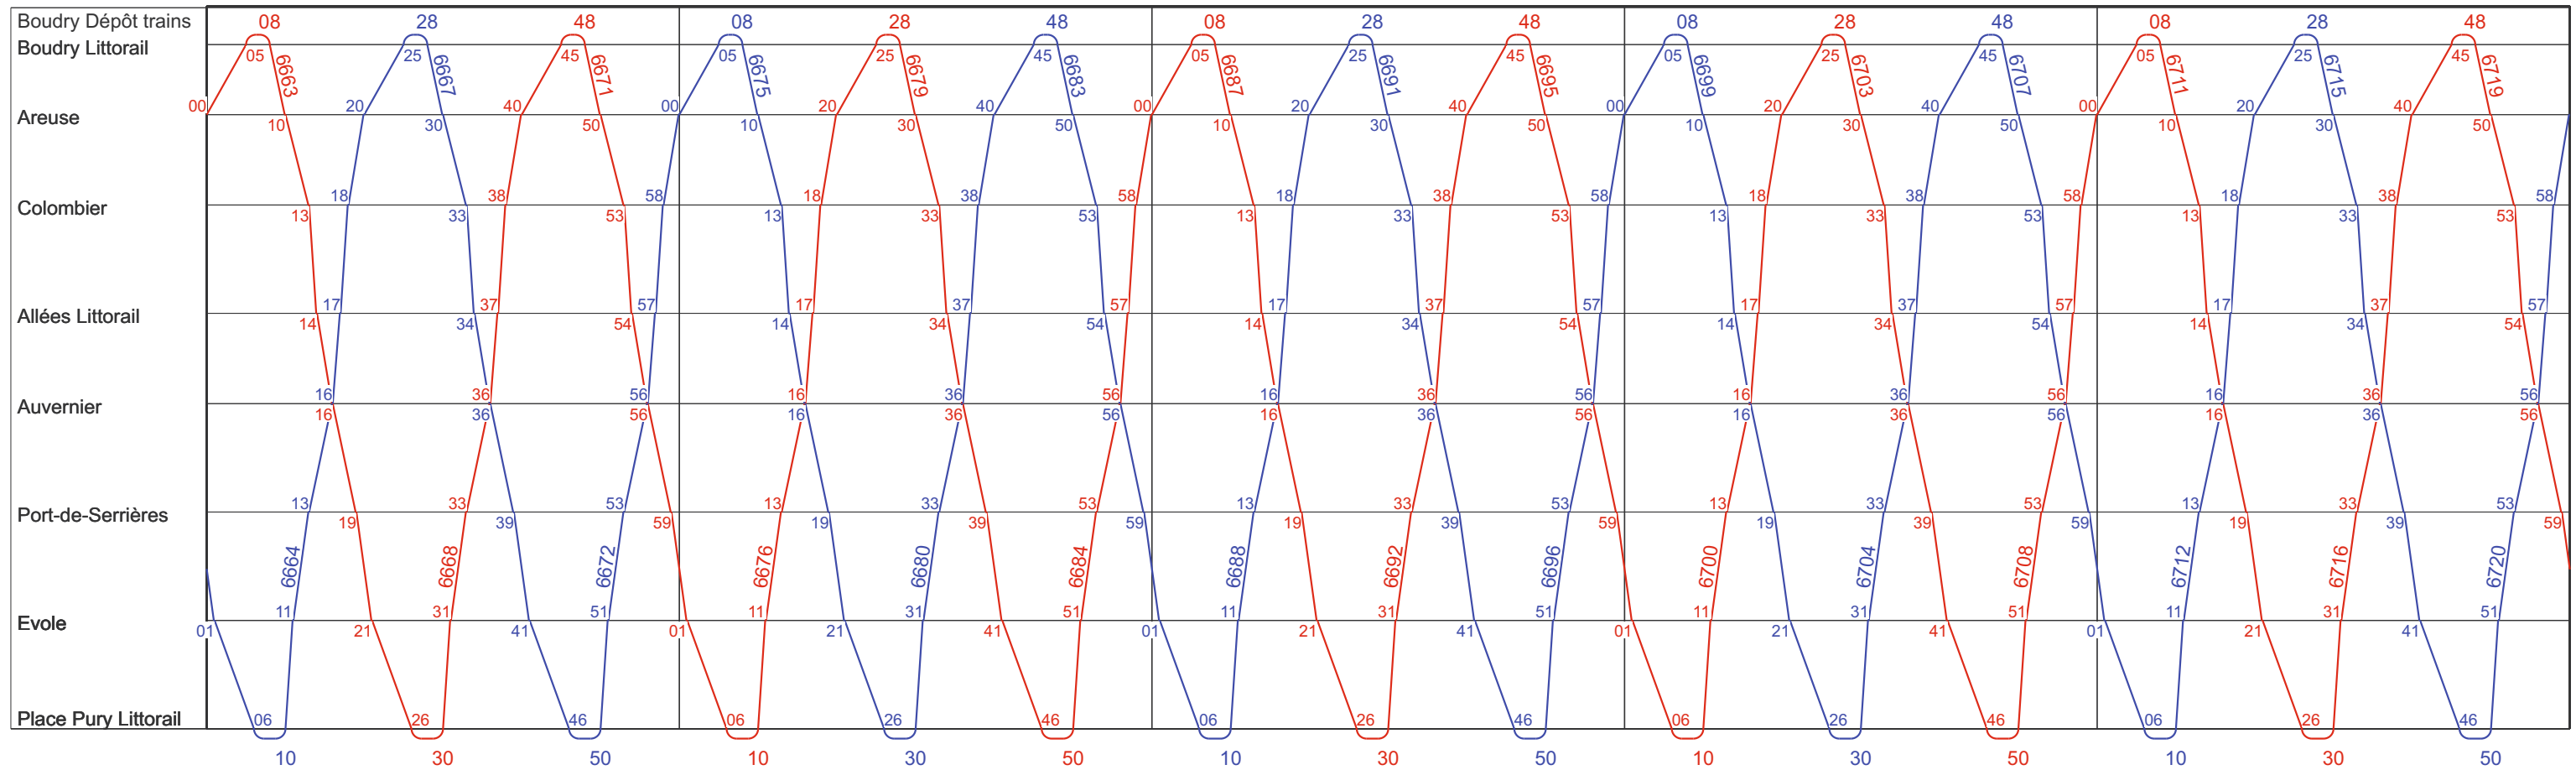

Lu-Ve (VP15) du 21.12.17 au 05.01.18, du 26.02 au 02.03.18, du 03.04 au 13.04.18, le 11.05.18, du 09.07 au 17.08.18, du 08.10 au 19.10.18

20

21

22

23

0

1

# Ligne 215

5

6

7

8

9

10

10

11

12

13

14

15

# Ligne 215

Dimanche

15

16

17

18

19

20