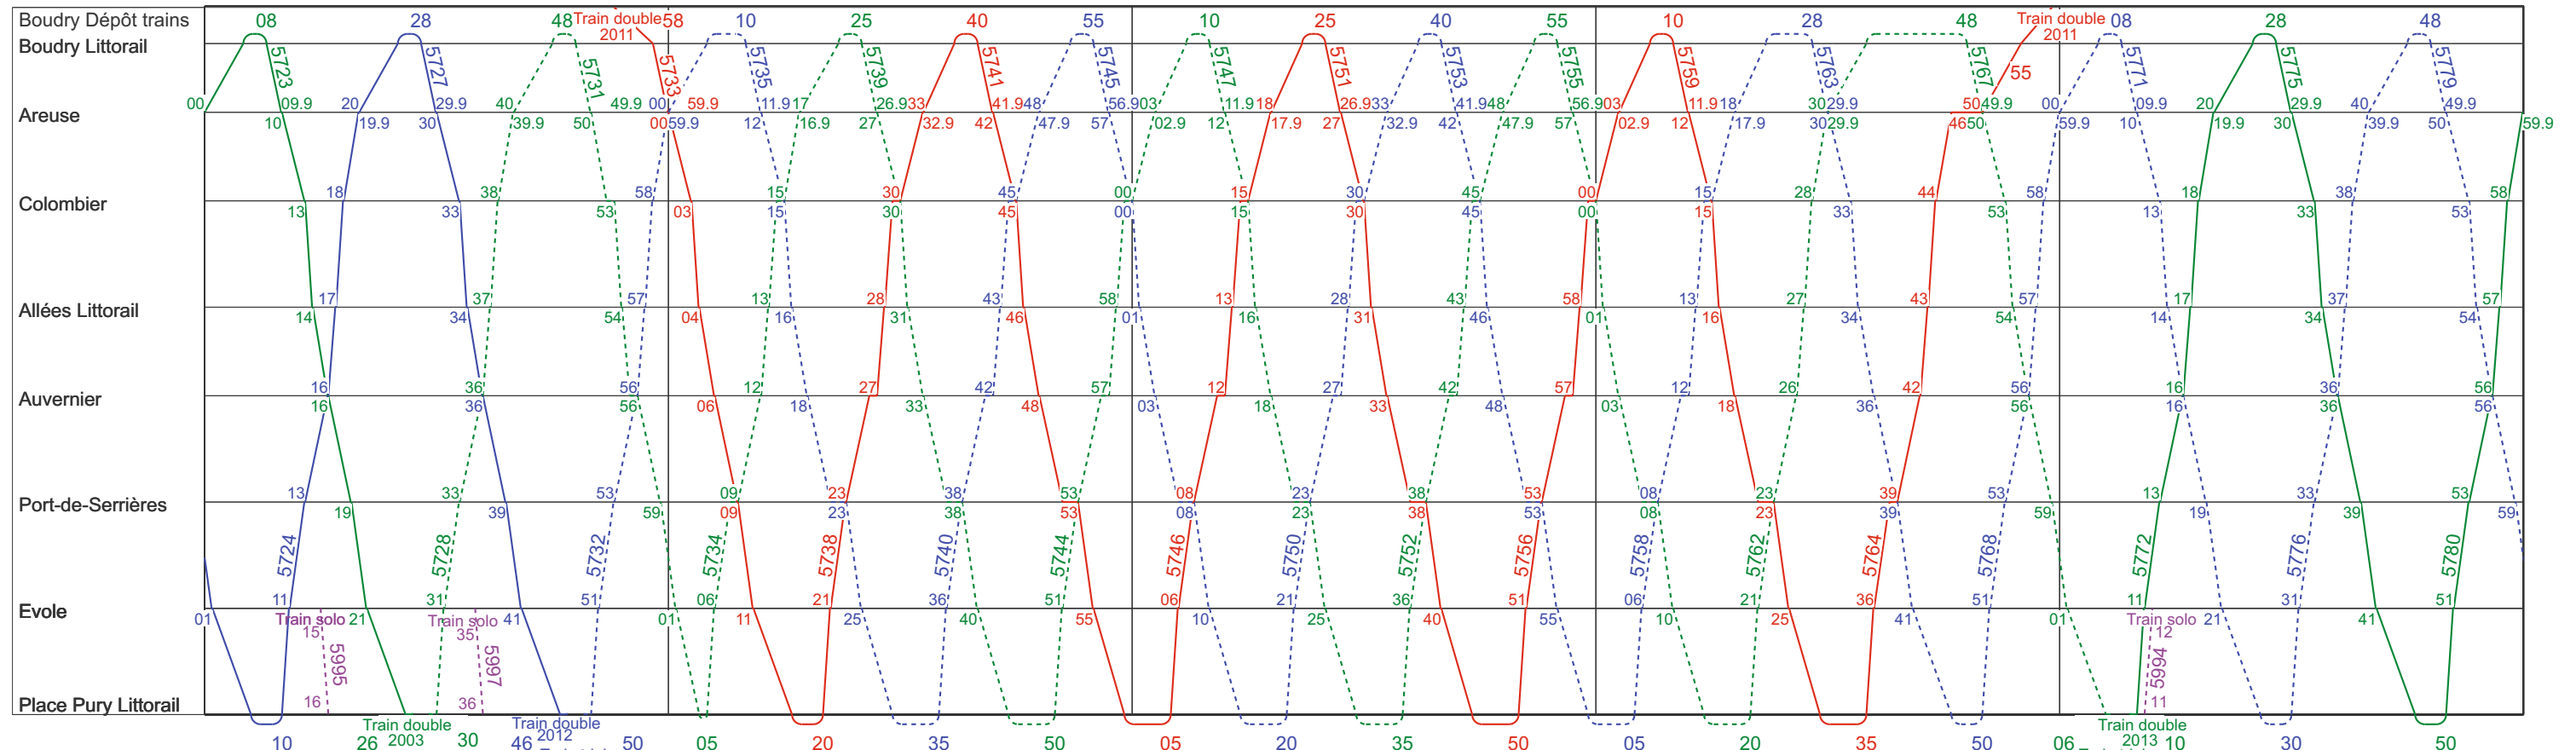

Lu-Ve (VP15) du 21.12.17 au 05.01.18, du 26.02 au 02.03.18, du 03.04 au 13.04.18, le 11.05.18, du 09.07 au 17.08.18, du 08.10 au 19.10.18

10

11

12

13

14

15

# Ligne 215

15

16

17

18

19

20

**Modification des compositions pendant les vacances scolaires :**

Les acheminements Evole-PP-Evole (5993, 5990, 5992, 5995, 5997, 5994) sont supprimés et les trains de 3 ne sont pas formés durant les vacances scolaires et pour le pont de l'Ascension. 5991et 5996 circulent en solo (Des mesures particulières sont à définir en cas de groupe annoncé et de cas particulier)

Lu-Ve (VP15) du 21.12.17 au 05.01.18, du 26.02 au 02.03.18, du 03.04 au 13.04.18, le 11.05.18, du 09.07 au 17.08.18, du 08.10 au 19.10.18

20

21

22

23

0

1