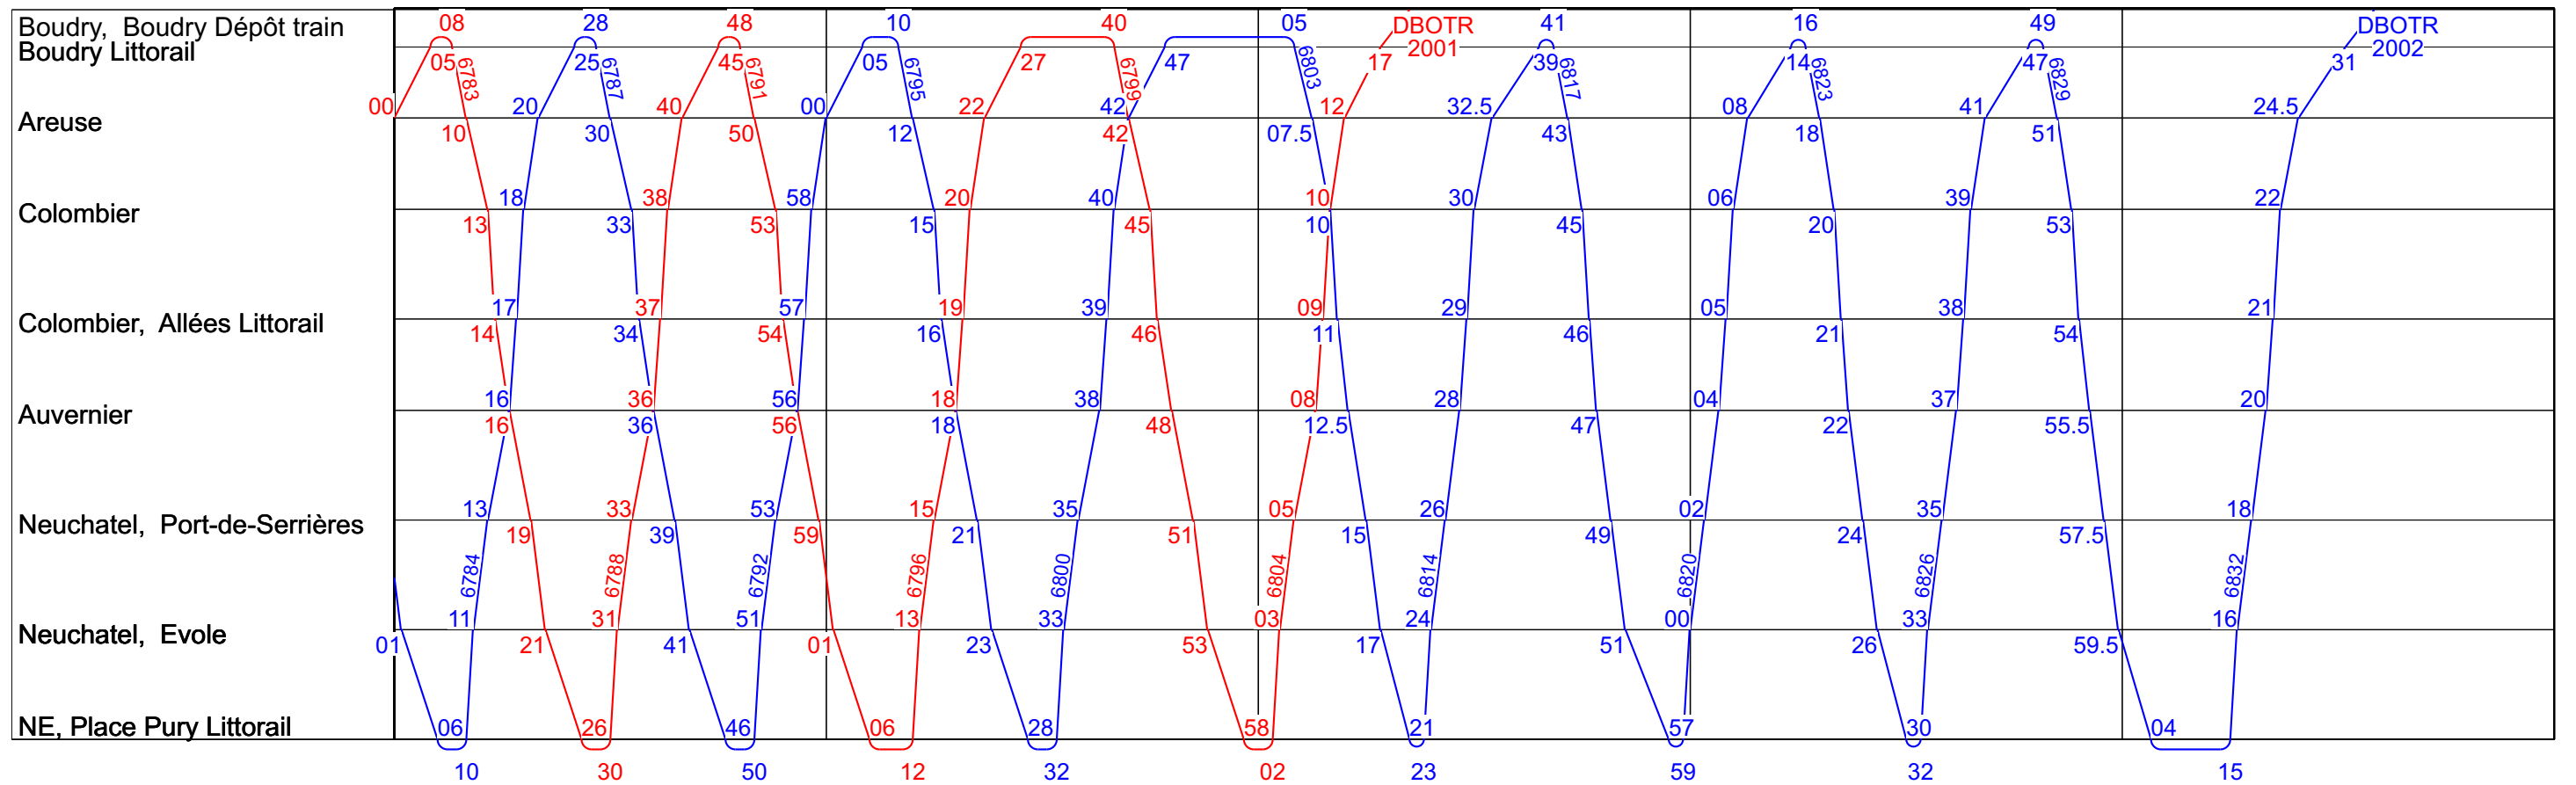

Lu-Ve (VP15) du 21.12.17 au 05.01.18, du 26.02 au 02.03.18, du 03.04 au 13.04.18, le 11.05.18, du 09.07 au 17.08.18, du 08.10 au 19.10.18

20

21

22

23

0

1

# Ligne 215

Samedi

15

16

17

18

19

20

20

21

22

23

0

1

# Ligne 215

5

6

7

8

9

10

10