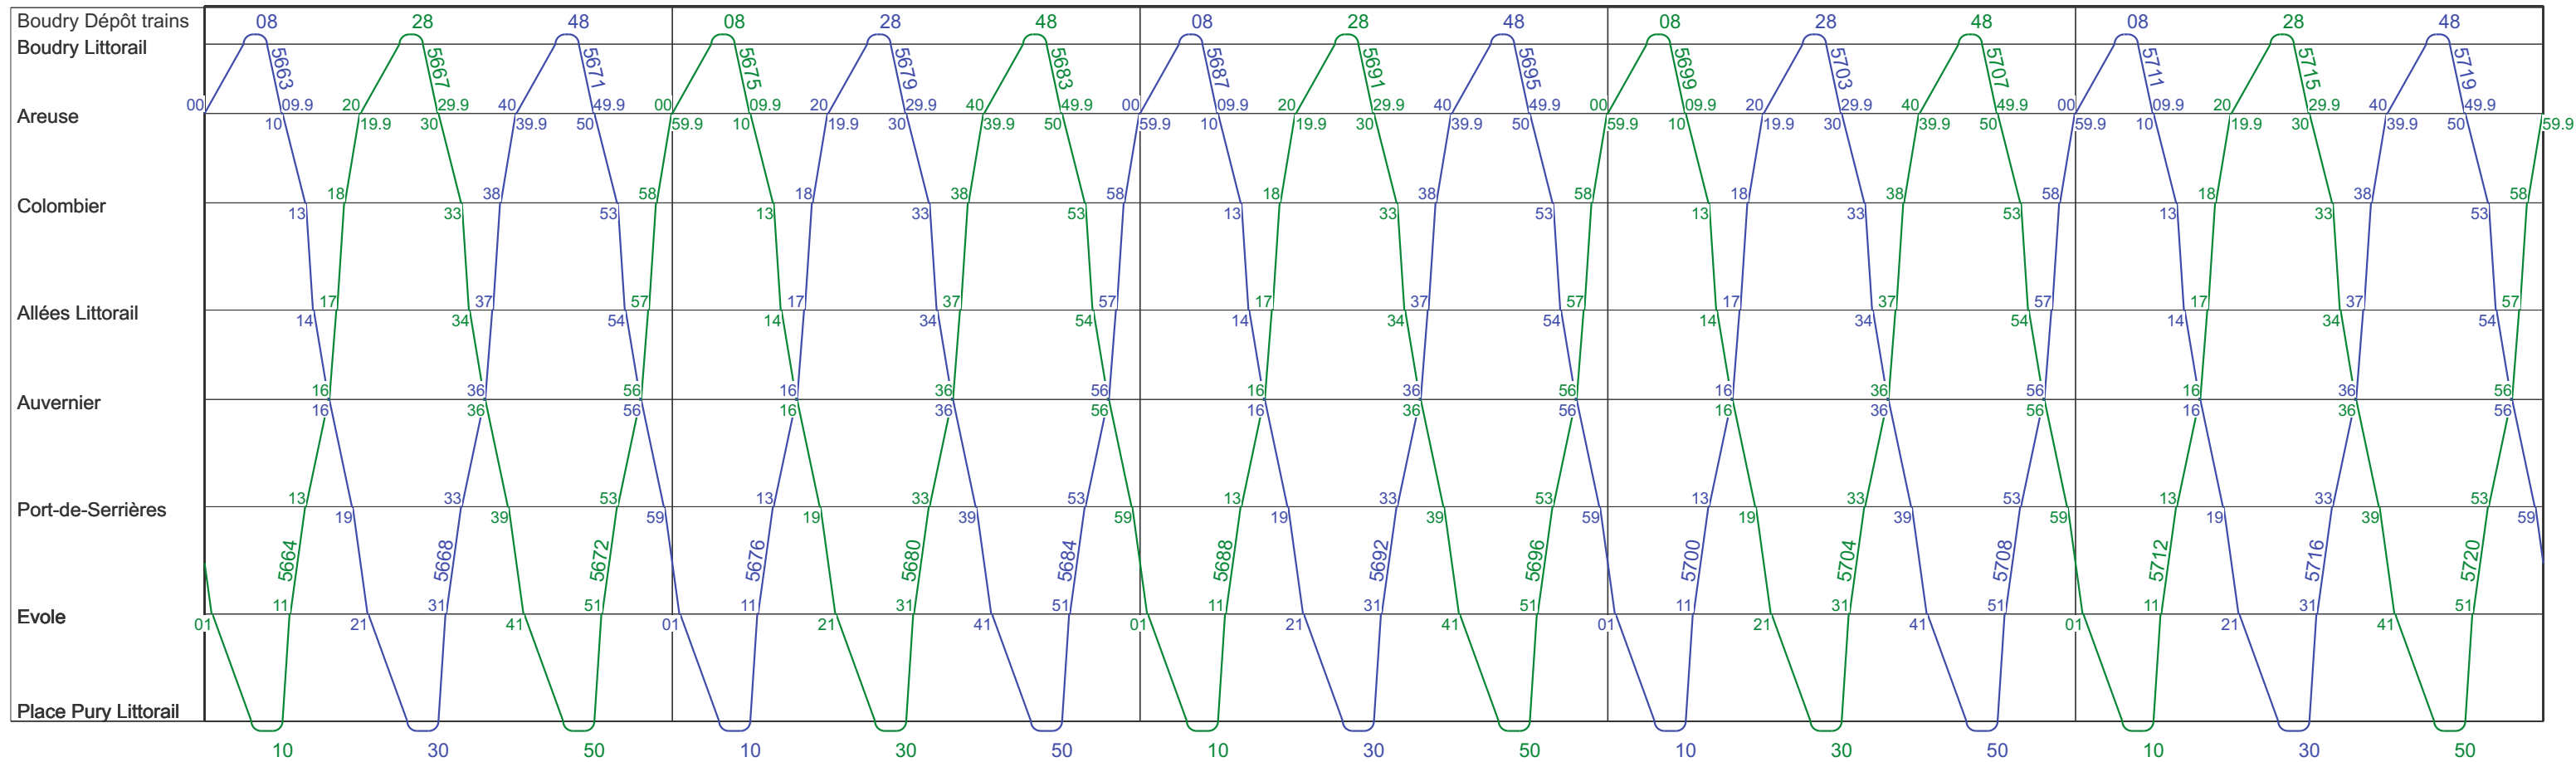

Lu-Ve (VP15) du 21.12.17 au 05.01.18, du 26.02 au 02.03.18, du 03.04 au 13.04.18, le 11.05.18, du 09.07 au 17.08.18, du 08.10 au 19.10.18

10

11

12

13

14

15

Lu-Ve (VP15) du 21.12.17 au 05.01.18, du 26.02 au 02.03.18, du 03.04 au 13.04.18, le 11.05.18, du 09.07 au 17.08.18, du 08.10 au 19.10.18

20

21

22

23

0

1

# Ligne 215

Samedi

15

16

17

18

19

20