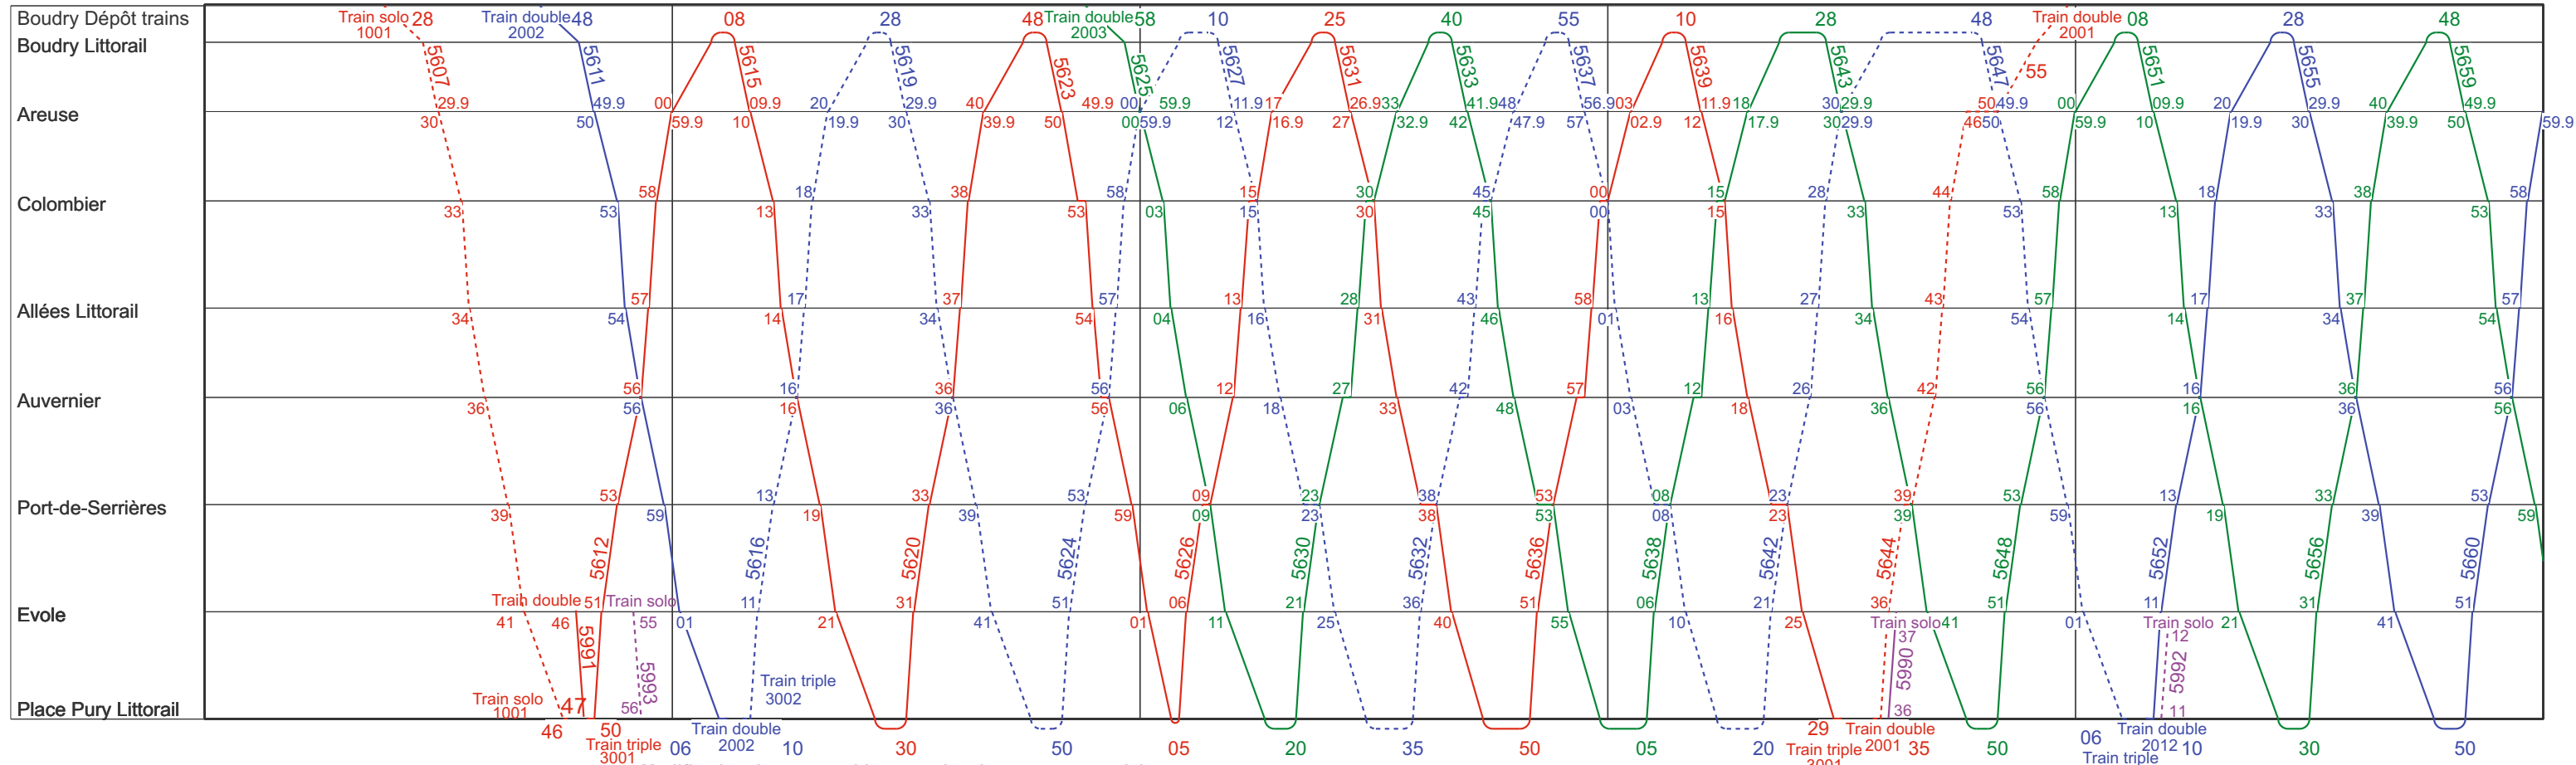

# Ligne 215

5

6

7

8

9

10

**Modification des compositions pendant les vacances scolaires :**  
 Les acheminements Evole-PP-Evole (5993, 5990, 5992, 5995, 5997, 5994) sont supprimés et les trains de 3 ne sont pas formés durant les vacances scolaires et pour le pont de l'Ascension. 5991 et 5996 circulent en solo (Des mesures particulières sont à définir en cas de groupe annoncé et de cas particulier)

Lu-Ve (VP15) du 21.12.17 au 05.01.18, du 26.02 au 02.03.18, du 03.04 au 13.04.18, le 11.05.18, du 09.07 au 17.08.18, du 08.10 au 19.10.18

10

11

12

13

14

15

Lu-Ve (VP15) du 21.12.17 au 05.01.18, du 26.02 au 02.03.18, du 03.04 au 13.04.18, le 11.05.18, du 09.07 au 17.08.18, du 08.10 au 19.10.18

20

21

22

23

0

1

# Ligne 215

Dimanche

15

16

17

18

19

20