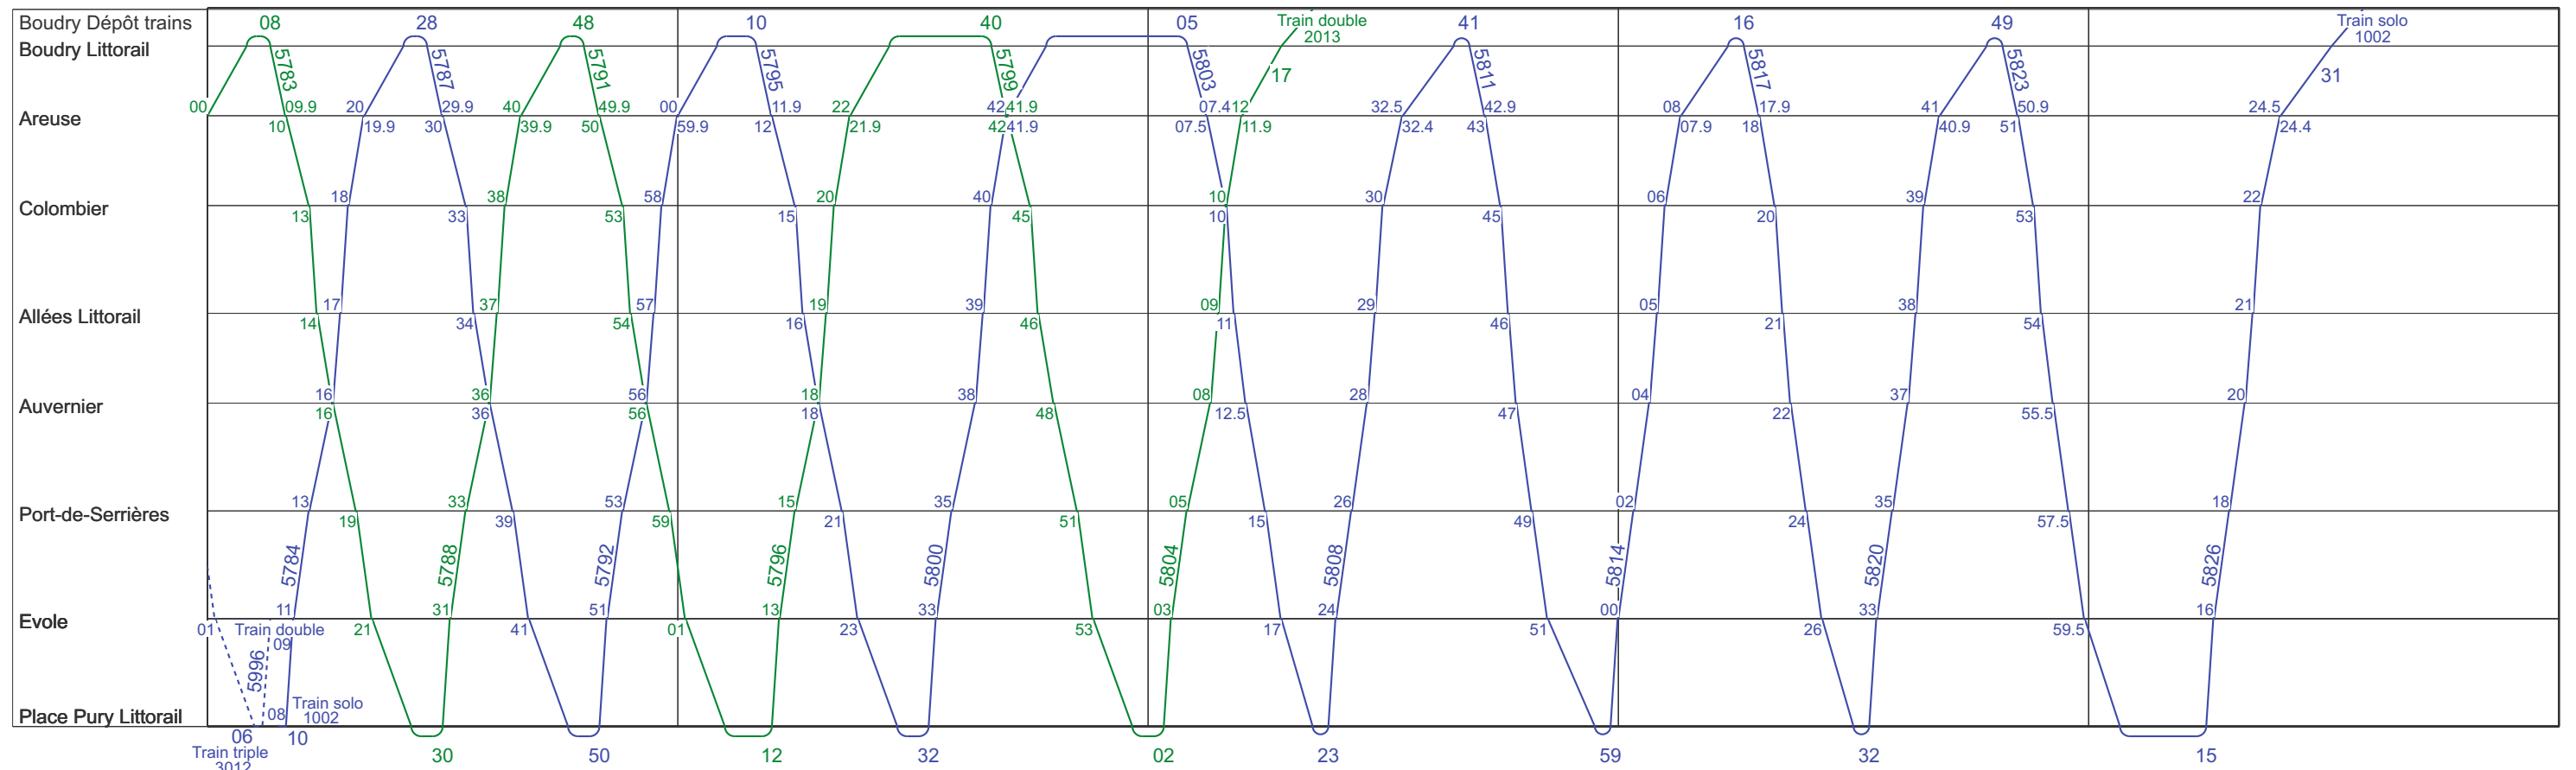

Les acheminements Evole-PP-Evole (5993, 5990, 5992, 5995, 5997, 5994) sont supprimés et les trains de 3 ne sont pas formés durant les vacances scolaires et pour le pont de l'Ascension. 5991et 5996 circulent en solo (Des mesures particulières sont à définir en cas de groupe annoncé et de cas particulier)

Lu-Ve (VP15) du 21.12.17 au 05.01.18, du 26.02 au 02.03.18, du 03.04 au 13.04.18, le 11.05.18, du 09.07 au 17.08.18, du 08.10 au 19.10.18

20

21

22

23

0

1

# Ligne 215

Samedi

15

16

17

18

19

20

# Ligne 215

Dimanche

15

16

17

18

19

20