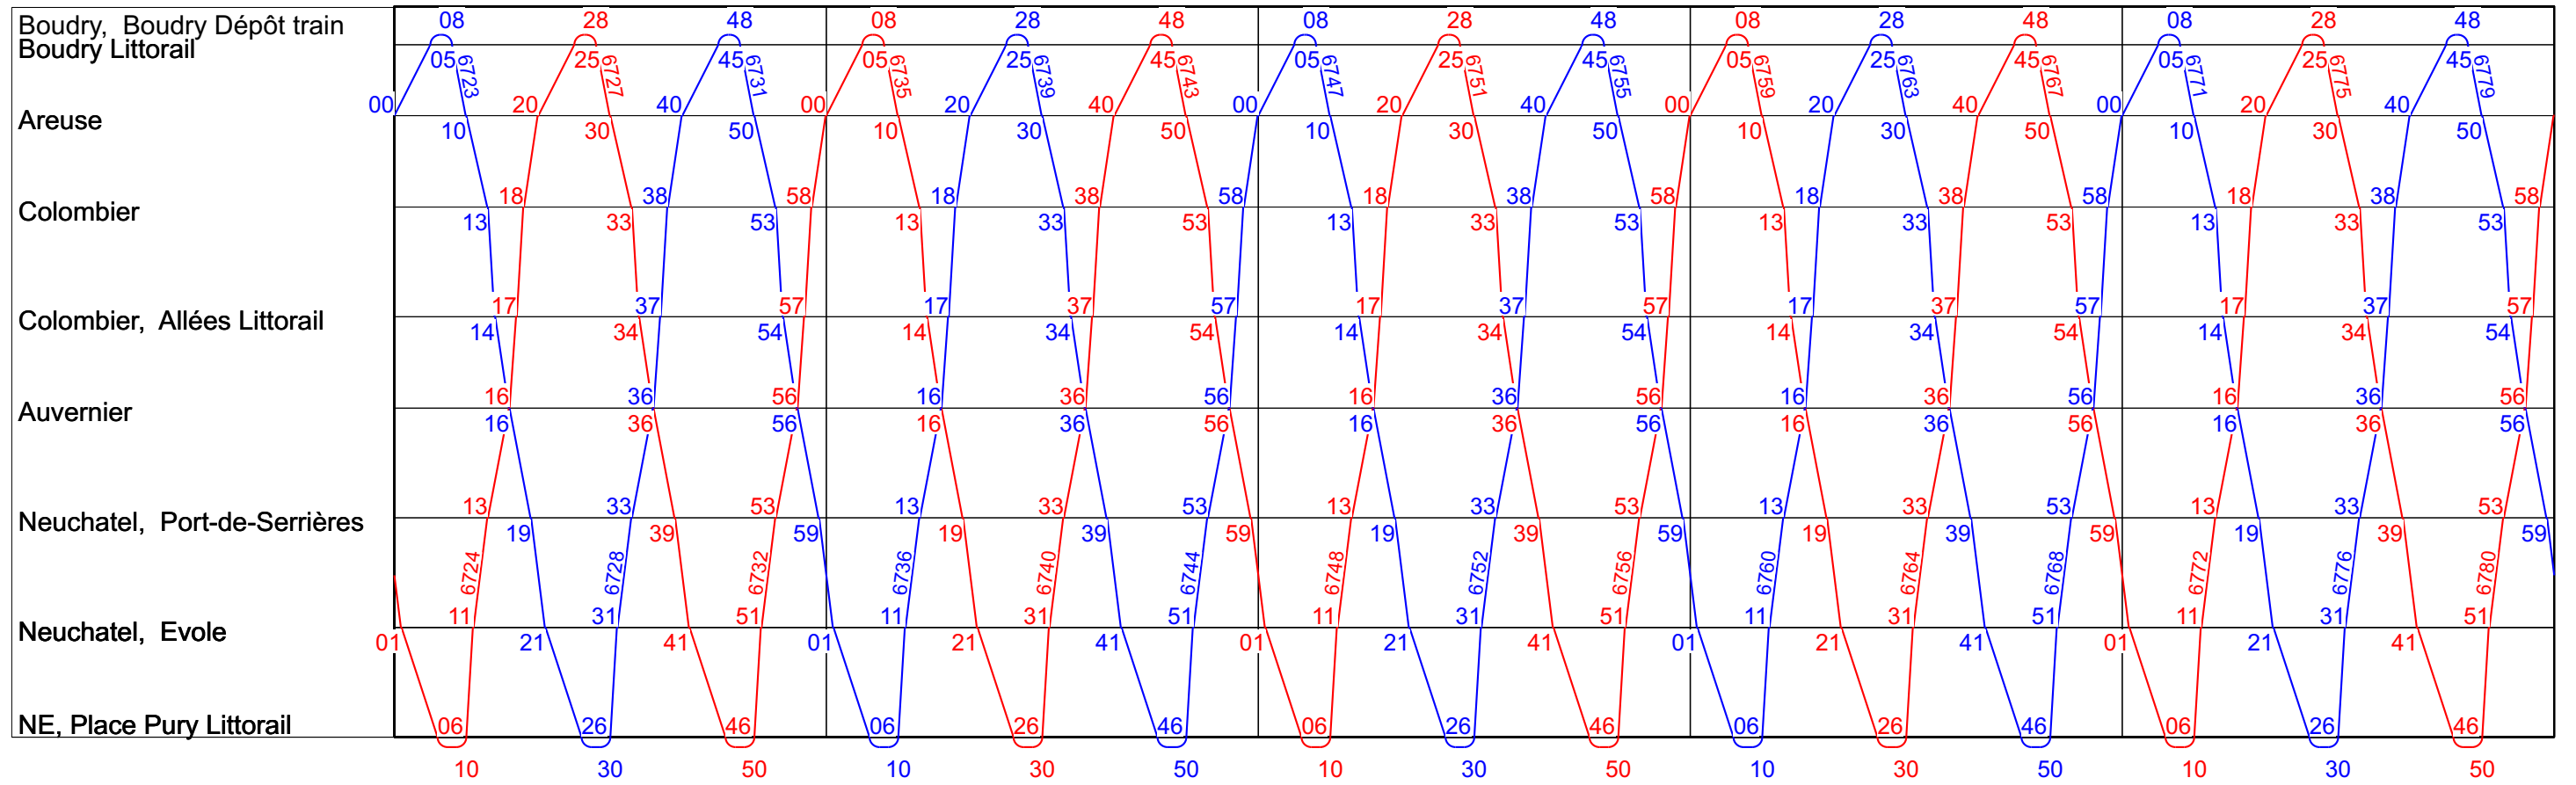

Lu-Ve (VP15) du 21.12.17 au 05.01.18, du 26.02 au 02.03.18, du 03.04 au 13.04.18, le 11.05.18, du 09.07 au 17.08.18, du 08.10 au 19.10.18

20

21

22

23

0

1

# Ligne 215

Samedi

15

16

17

18

19

20

# Ligne 215

Dimanche

15

16

17

18

19

20