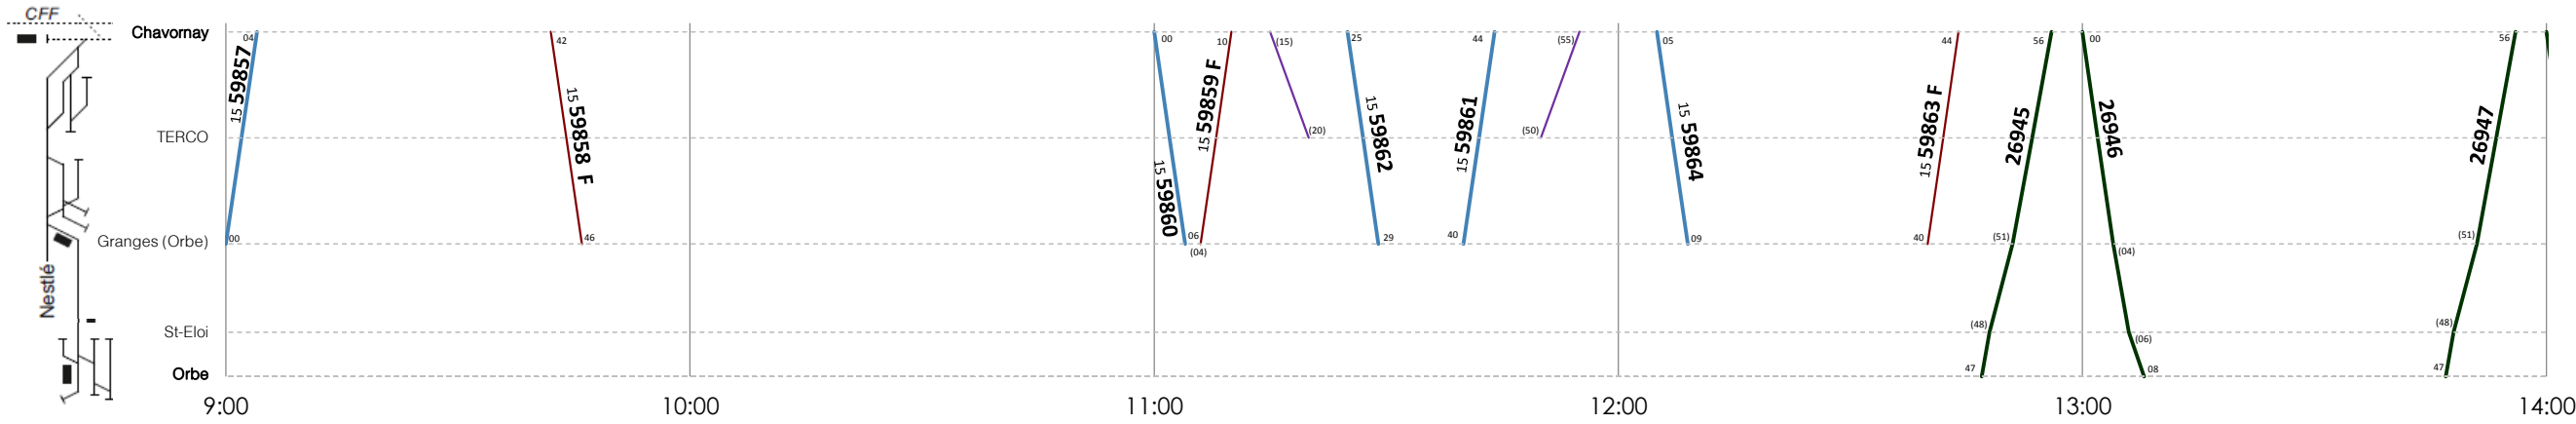

- Trains de voyageurs
- Trains de marchandises réguliers
- Trains de marchandises facultatifs
- Sillons Cargo

ORBE - CHAVORNAY

Les fêtes générales sont: 1^{er} et 2^e jan, Vendredi saint, Lundi de Pâques, Ascension, Lundi de Pentecôte, 1^{er} août, 25 et 26 déc

14 Lu-je 57 Ve-di
 15 Lu-ve 66 Sa
 17 Lu-di 67 Sa-di
 56 Ve-sa 77 Di

10.12.2017 – 08.12.2018

Lundi au vendredi hors fériés

- Trains de voyageurs
- Trains de marchandises réguliers
- Trains de marchandises facultatifs
- Sillons Cargo

10.12.2017 – 08.12.2018