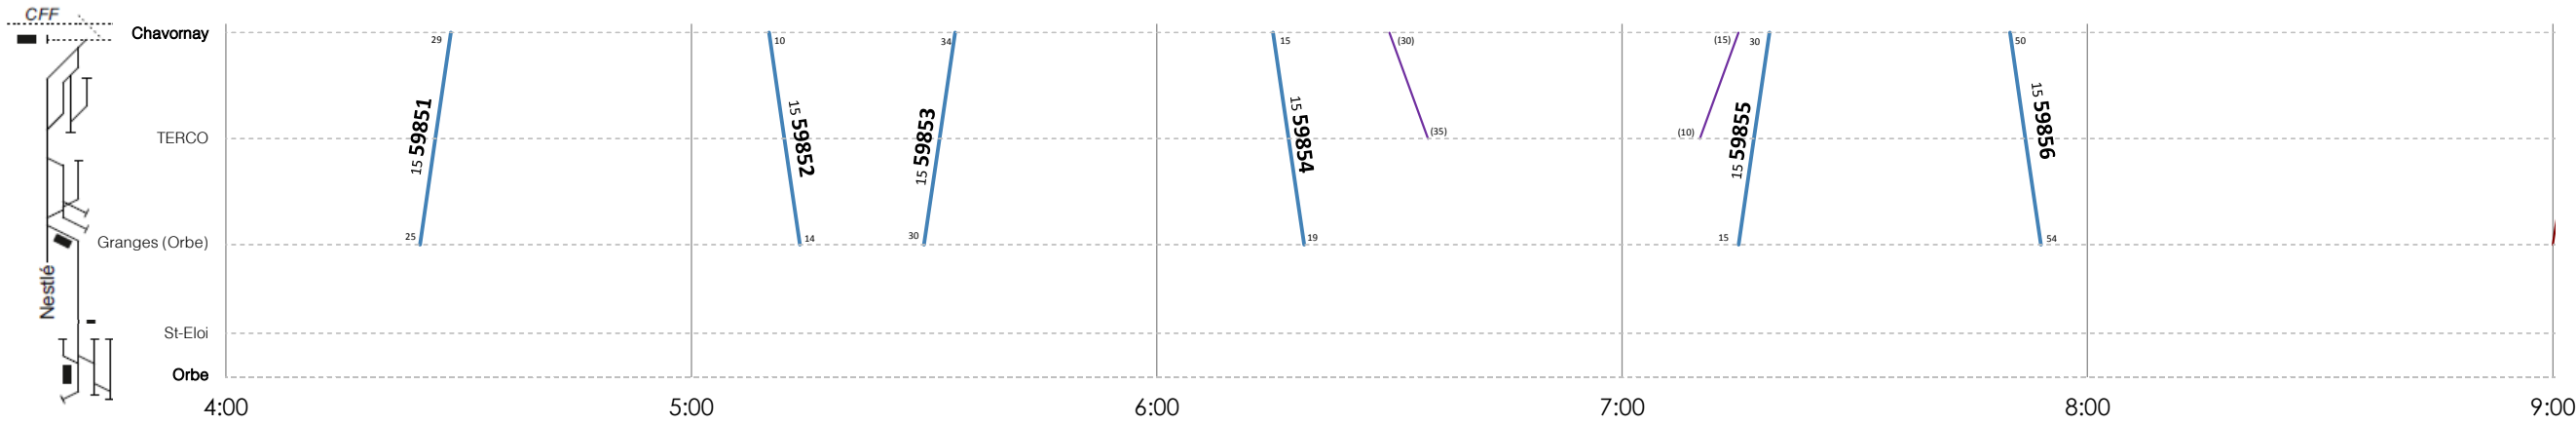

- Trains de voyageurs
- Trains de marchandises réguliers
- Trains de marchandises facultatifs
- Sillons Cargo

ORBE - CHAVORNAY

Les fêtes générales sont: 1^{er} et 2^e jan, Vendredi saint, Lundi de Pâques, Ascension, Lundi de Pentecôte, 1^{er} août, 25 et 26 déc

14 Lu-je 57 Ve-di
 15 Lu-ve 66 Sa
 17 Lu-di 67 Sa-di
 56 Ve-sa 77 Di

10.12.2017 – 08.12.2018

Lundi au vendredi hors fériés

- Trains de voyageurs
- Trains de marchandises réguliers
- Trains de marchandises facultatifs
- Sillons Cargo

10.12.2017 – 08.12.2018