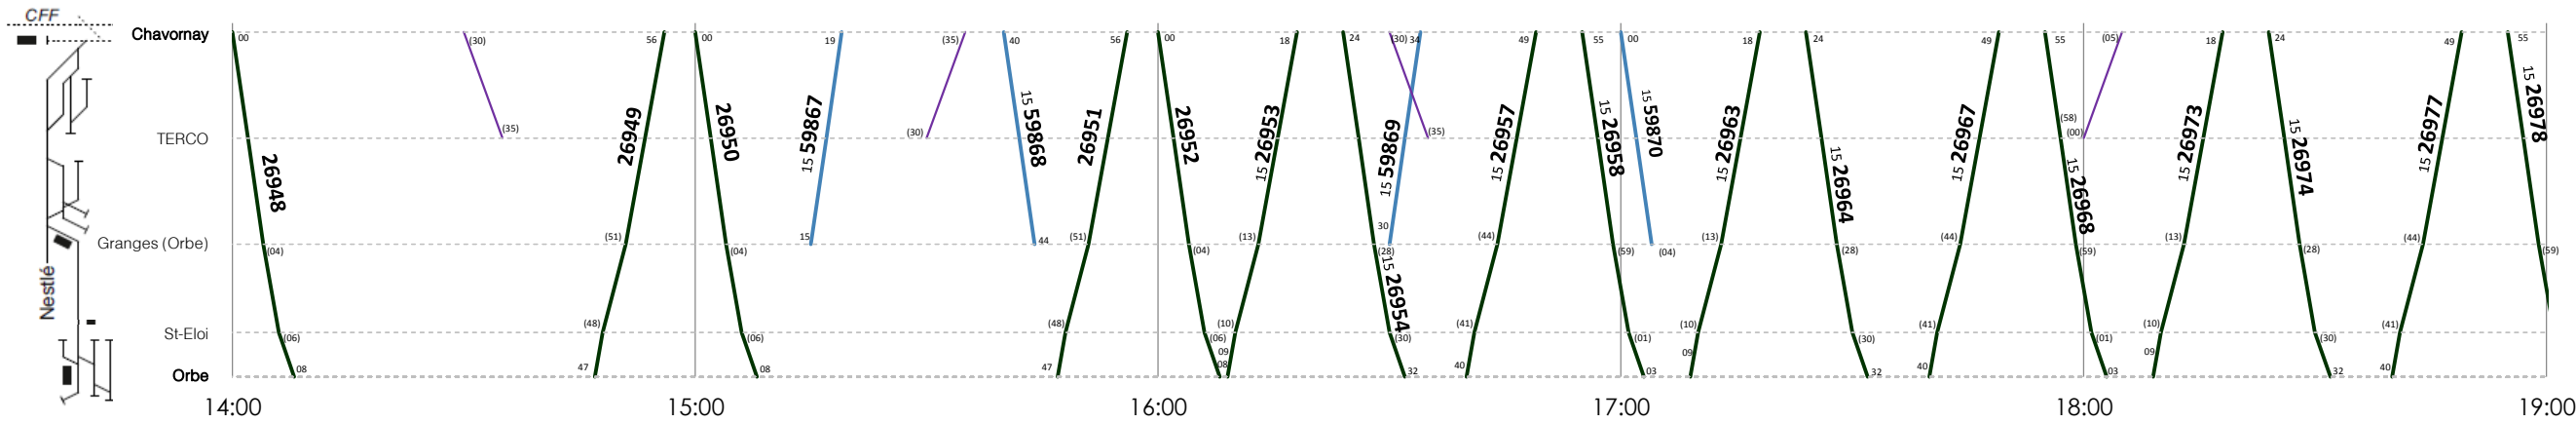

- Trains de voyageurs
- Trains de marchandises réguliers
- Trains de marchandises facultatifs
- Sillons Cargo

ORBE - CHAVORNAY

Les fêtes générales sont: 1^{er} et 2^e jan, Vendredi saint, Lundi de Pâques, Ascension, Lundi de Pentecôte, 1^{er} août, 25 et 26 déc

14 Lu-je 57 Ve-di
 15 Lu-ve 66 Sa
 17 Lu-di 67 Sa-di
 56 Ve-sa 77 Di

10.12.2017 – 08.12.2018

Lundi au vendredi hors fériés

- Trains de voyageurs
- Trains de marchandises réguliers
- Trains de marchandises facultatifs
- Sillons Cargo

10.12.2017 – 08.12.2018