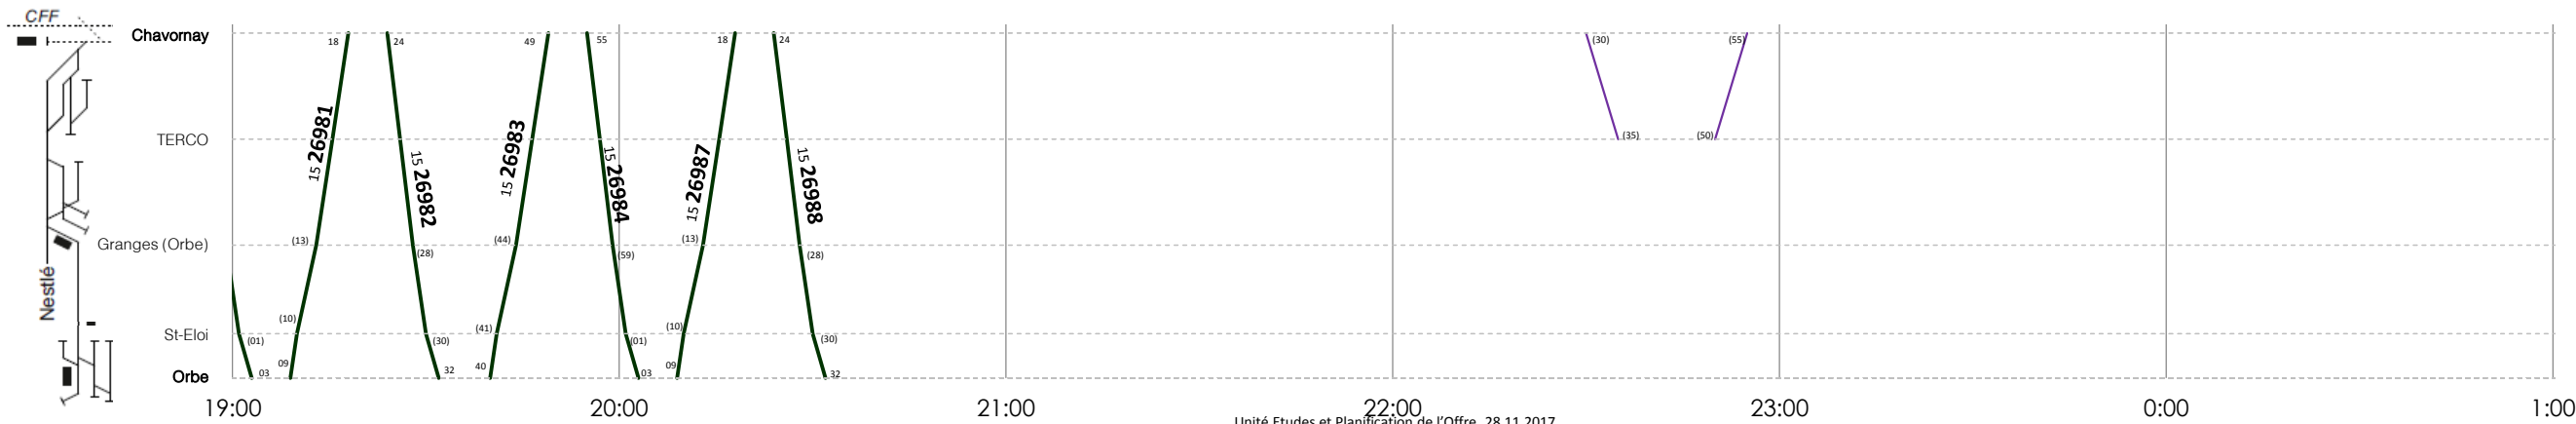

- Trains de voyageurs
- Trains de marchandises réguliers
- Trains de marchandises facultatifs
- Sillons Cargo

ORBE - CHAVORNAY

Les fêtes générales sont: 1^{er} et 2^e jan, Vendredi saint, Lundi de Pâques, Ascension, Lundi de Pentecôte, 1^{er} août, 25 et 26 déc

14 Lu-je 57 Ve-di
 15 Lu-ve 66 Sa
 17 Lu-di 67 Sa-di
 56 Ve-sa 77 Di

10.12.2017 – 08.12.2018

Lundi au vendredi hors fériés

- Trains de voyageurs
- Trains de marchandises réguliers
- Trains de marchandises facultatifs
- Sillons Cargo

10.12.2017 – 08.12.2018