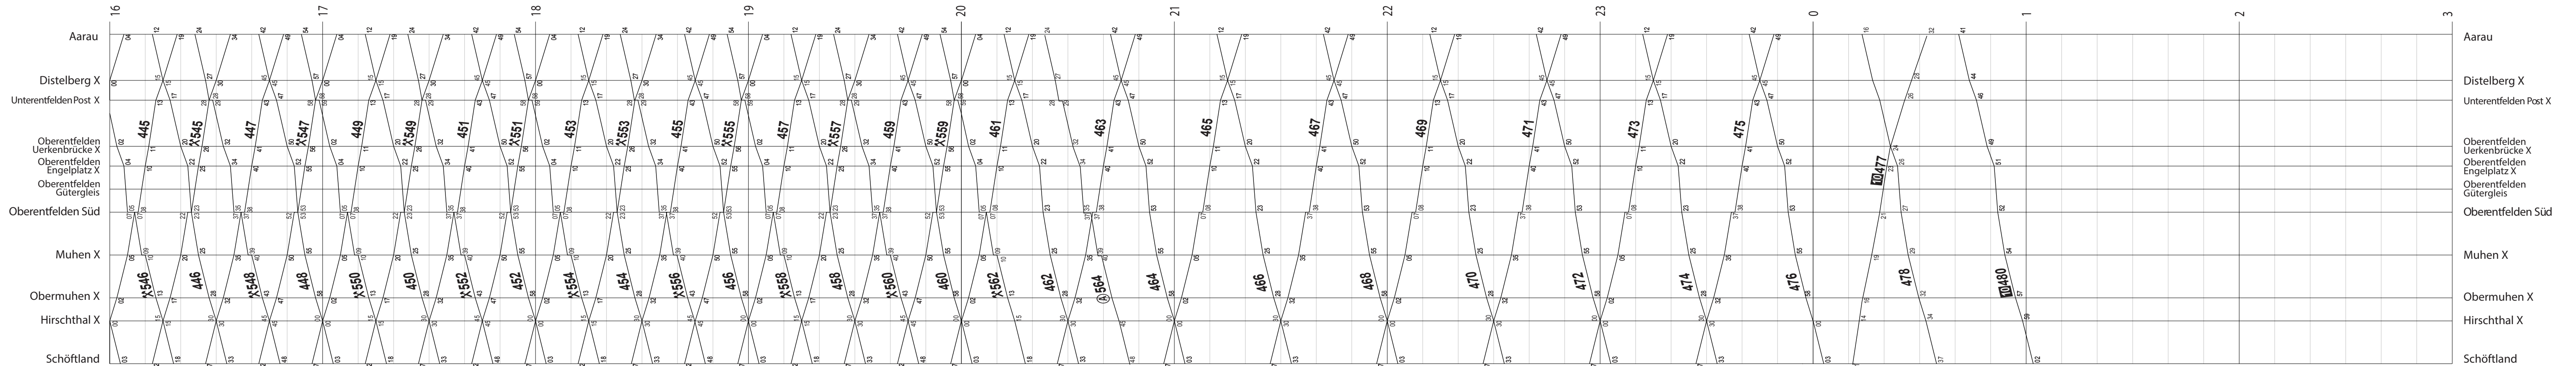

Aarau – Menziken

Weitere Haltestellen auf Verlangen:

Aarau Torfeld
 Gränichen Tändler
 Gränichen Oberdorf
 Unterkulm
 Oberkulm Post
 Reinach Mitte

Zeichenerklärung:

- Ⓐ Montag - Freitag, ohne allgemeine Feiertage
- Ⓑ Täglich ohne Samstage
- Ⓒ Samstage, Sonn- und allgemeine Feiertage
- X Montag - Samstag ohne allgemeine Feiertage
- Nächte Fr / Sa, Sa / So, 31. Dez. / 1. Jan, ohne 30./31. März

X Halt auf Verlangen

Aarau – Schöftland

Weitere Haltestellen auf Verlangen:

Binzenhof
 Unterentfelden Oberdorf
 Muhen Nord
 Mittelmuhlen
 Schöftland Nordweg

Aarau – Menziken

Weitere Haltestellen auf Verlangen:

- Aarau Torfeld
- Gränichen Tändler
- Gränichen Oberdorf
- Unterkulm
- Oberkulm Post
- Reinach Mitte

Zeichenerklärung:

- Ⓜ Montag - Freitag, ohne allgemeine Feiertage
- Ⓢ Täglich ohne Samstage
- Ⓢ Samstage, Sonn- und allgemeine Feiertage
- ✕ Montag - Samstag ohne allgemeine Feiertage
- 📅 Nächte Fr / Sa, Sa / So, 31. Dez. / 1. Jan., ohne 30./31. März