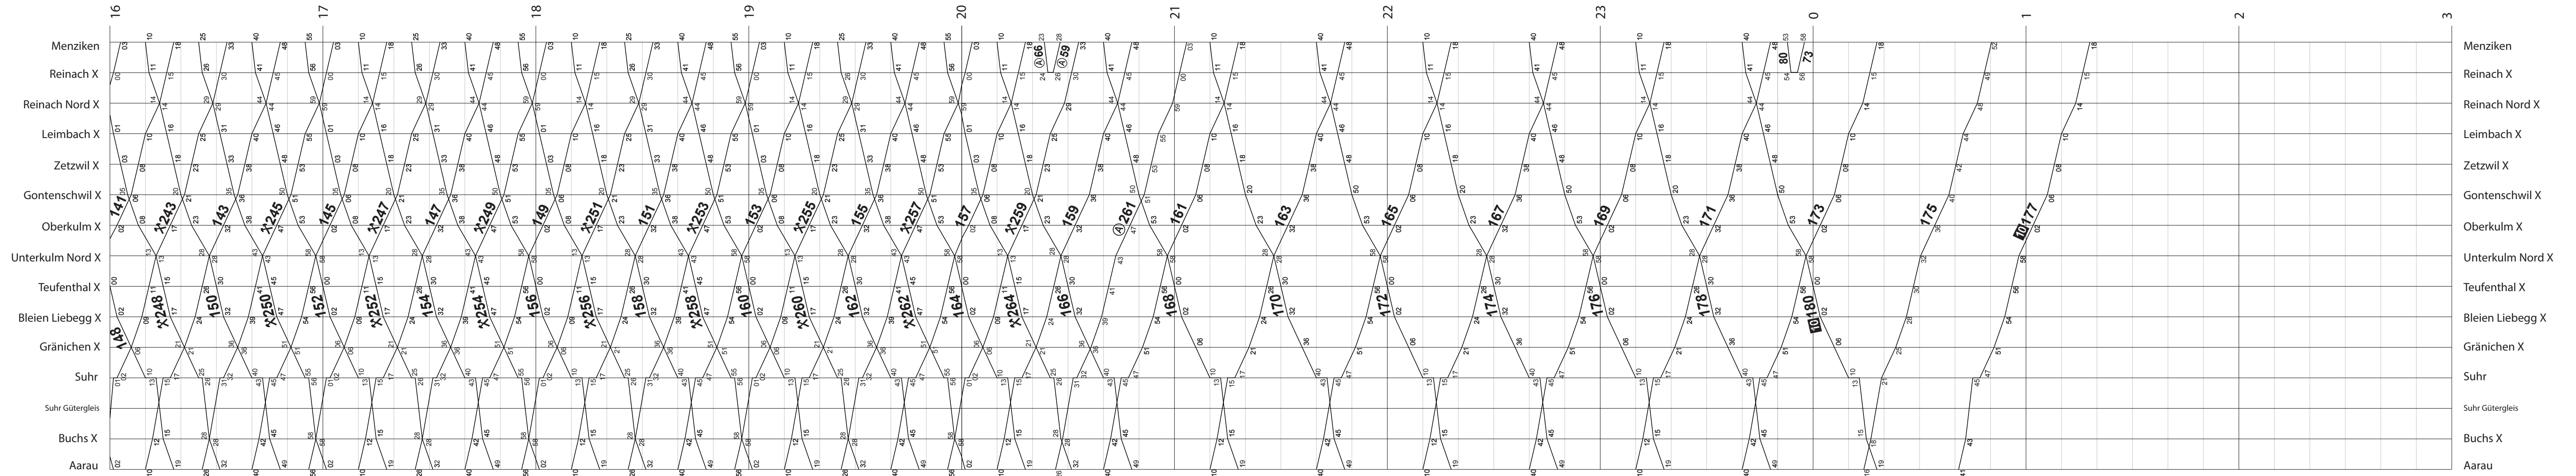

Aarau – Menziken

Weitere Haltestellen auf Verlangen:

Aarau Torfeld
 Gränichen Tändler
 Gränichen Oberdorf
 Unterkulm
 Oberkulm Post
 Reinach Mitte

Zeichenerklärung:

- Ⓐ Montag - Freitag, ohne allgemeine Feiertage
- Ⓑ Täglich ohne Samstage
- Ⓒ Samstage, Sonn- und allgemeine Feiertage
- X Montag - Samstag ohne allgemeine Feiertage
- Nächte Fr / Sa, Sa / So, 31. Dez. / 1. Jan, ohne 30./31. März

X Halt auf Verlangen

Aarau – Schöftland

Weitere Haltestellen auf Verlangen:

Binzenhof
 Unterentfelden Oberdorf
 Muhen Nord
 Mittelmuhlen
 Schöftland Nordweg

Aarau – Menziken

Weitere Haltestellen auf Verlangen:

- Aarau Torfeld
- Gränichen Tändler
- Gränichen Oberdorf
- Unterkulm
- Oberkulm Post
- Reinach Mitte

Zeichenerklärung:

- Ⓜ Montag - Freitag, ohne allgemeine Feiertage
- Ⓢ Täglich ohne Samstage
- Ⓢ Samstage, Sonn- und allgemeine Feiertage
- ✕ Montag - Samstag ohne allgemeine Feiertage
- 📅 Nächte Fr / Sa, Sa / So, 31. Dez. / 1. Jan., ohne 30./31. März