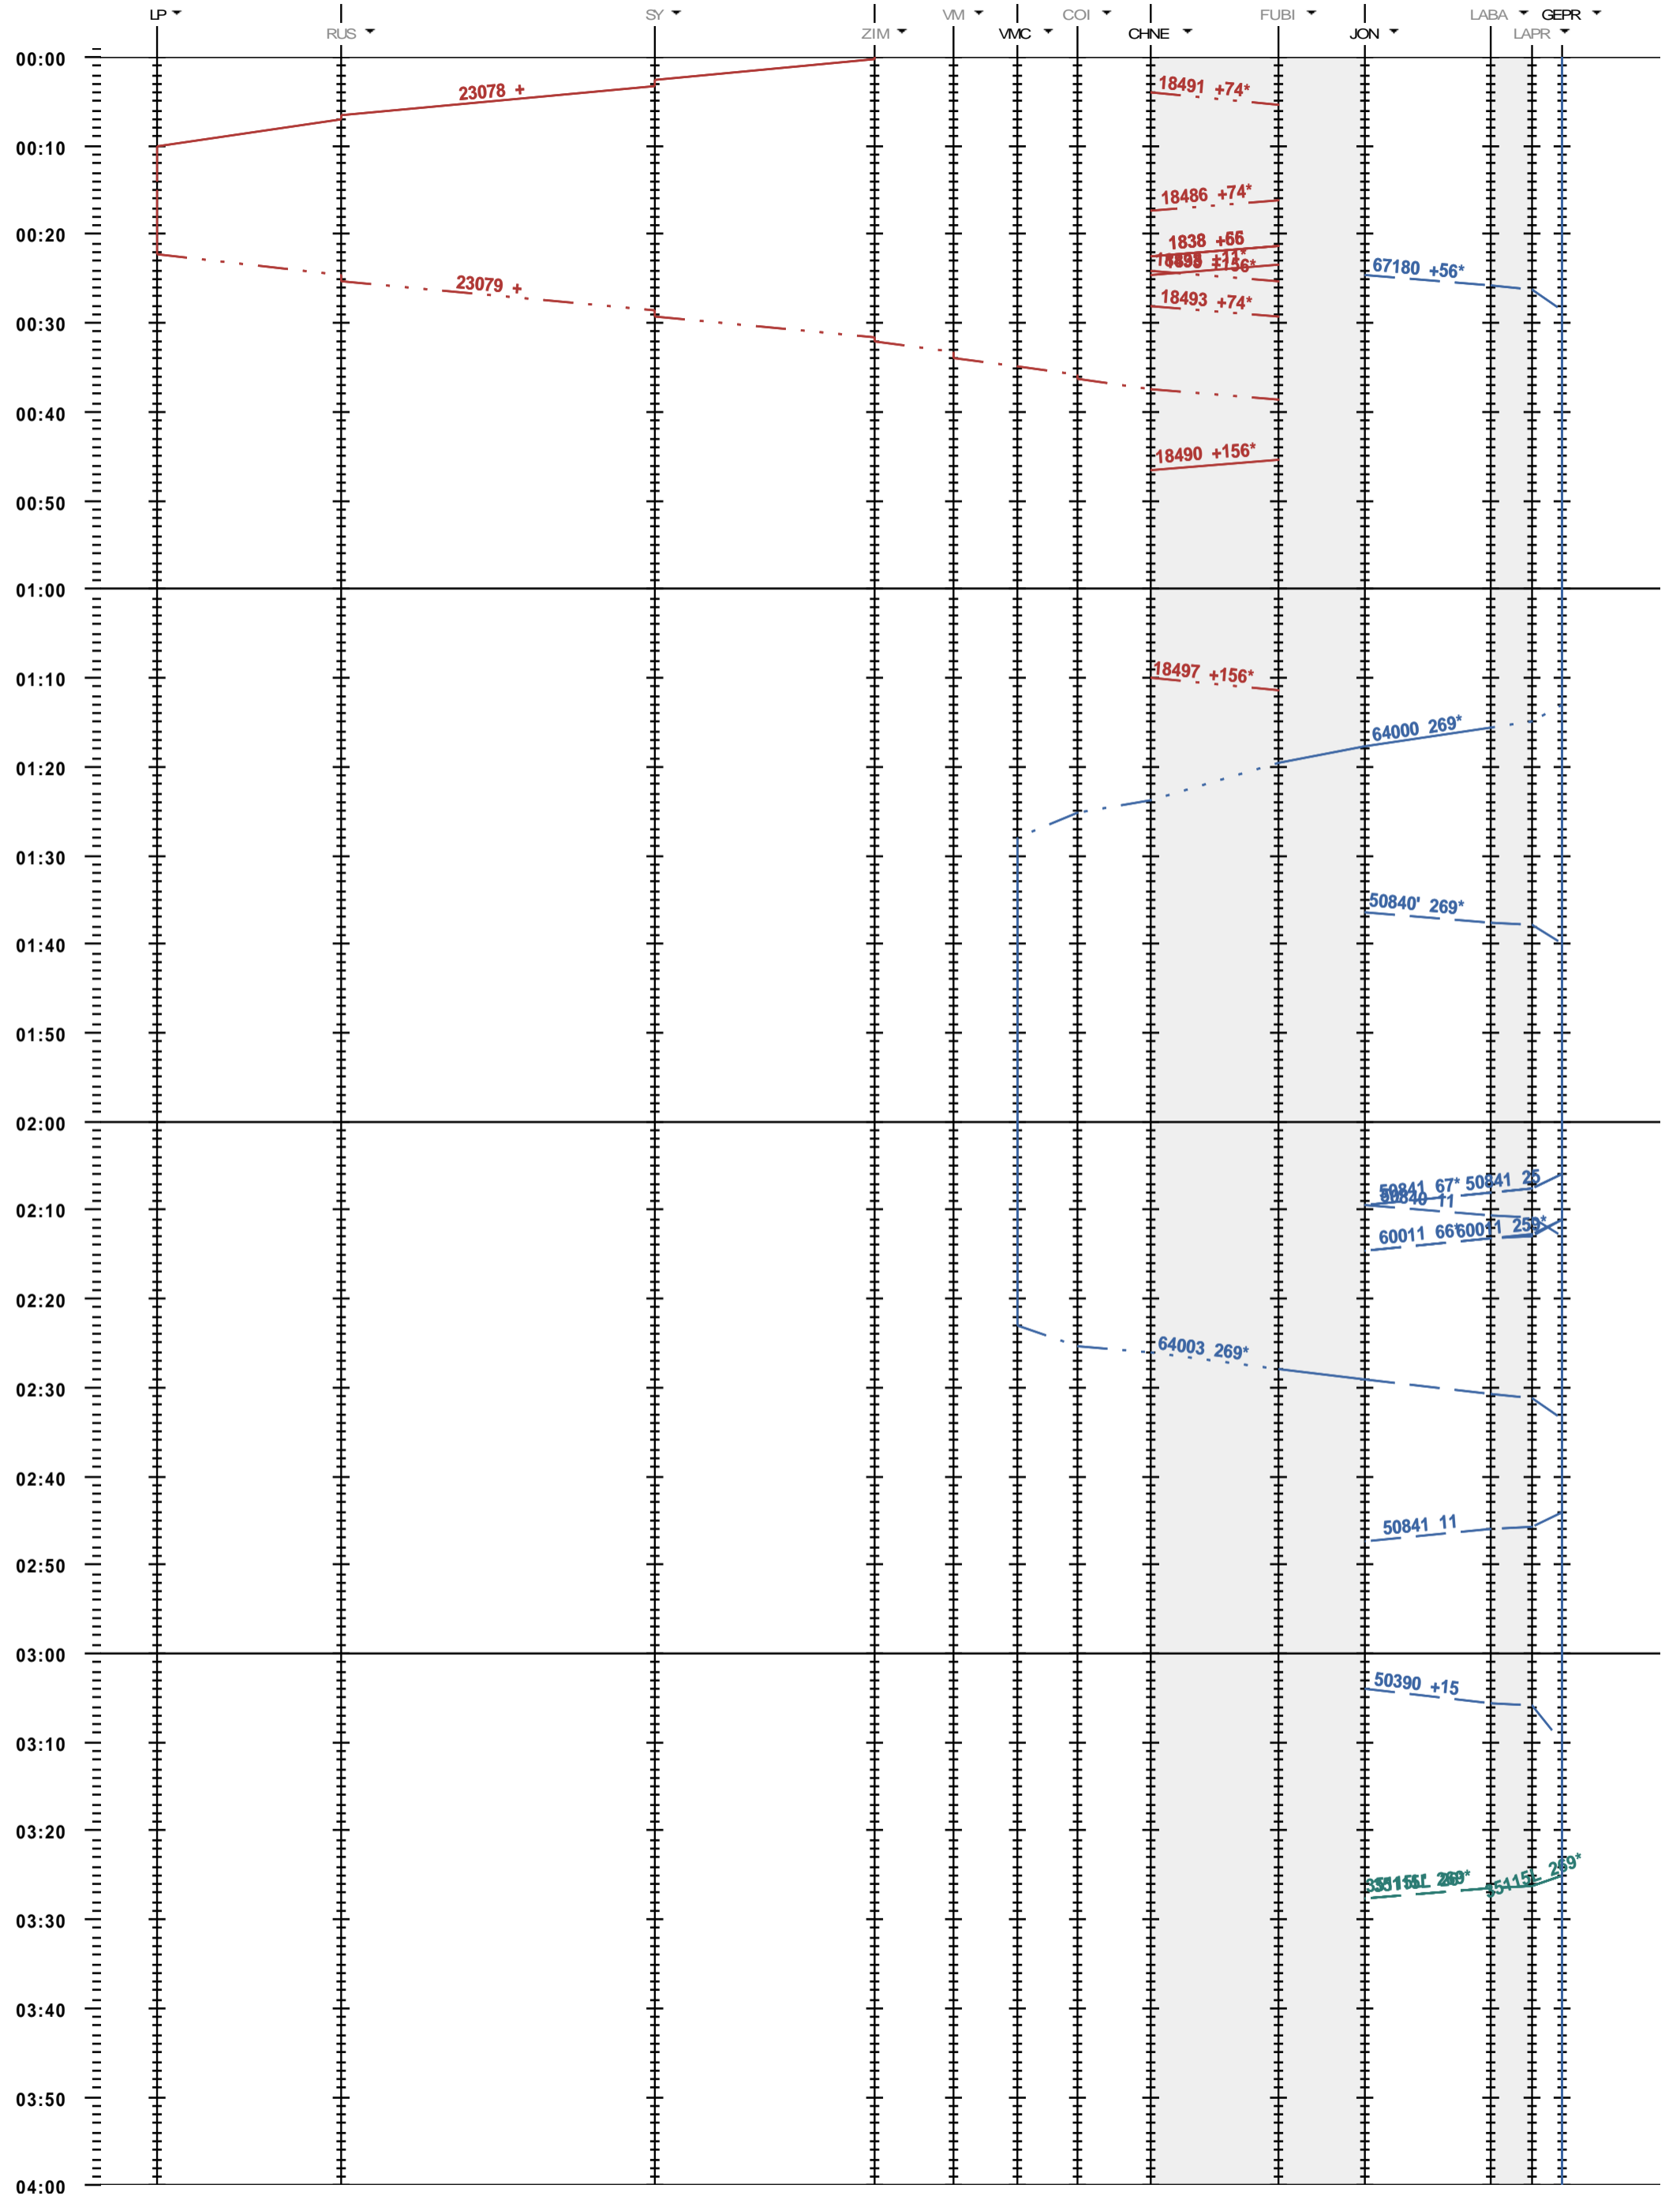

102 - La Plaine - Genève La Praille

Fahrplanperiode 2019 (09.12.2018 - 14.12.2019)  
 Update  
 Gültig ab 09.12.2018

102 - La Plaine - Genève La Praille

Fahrplanperiode 2019 (09.12.2018 - 14.12.2019)  
 Update  
 Gültig ab 09.12.2018

102 - La Plaine - Genève La Praille

Fahrplanperiode 2019 (09.12.2018 - 14.12.2019)  
 Update  
 Gültig ab 09.12.2018