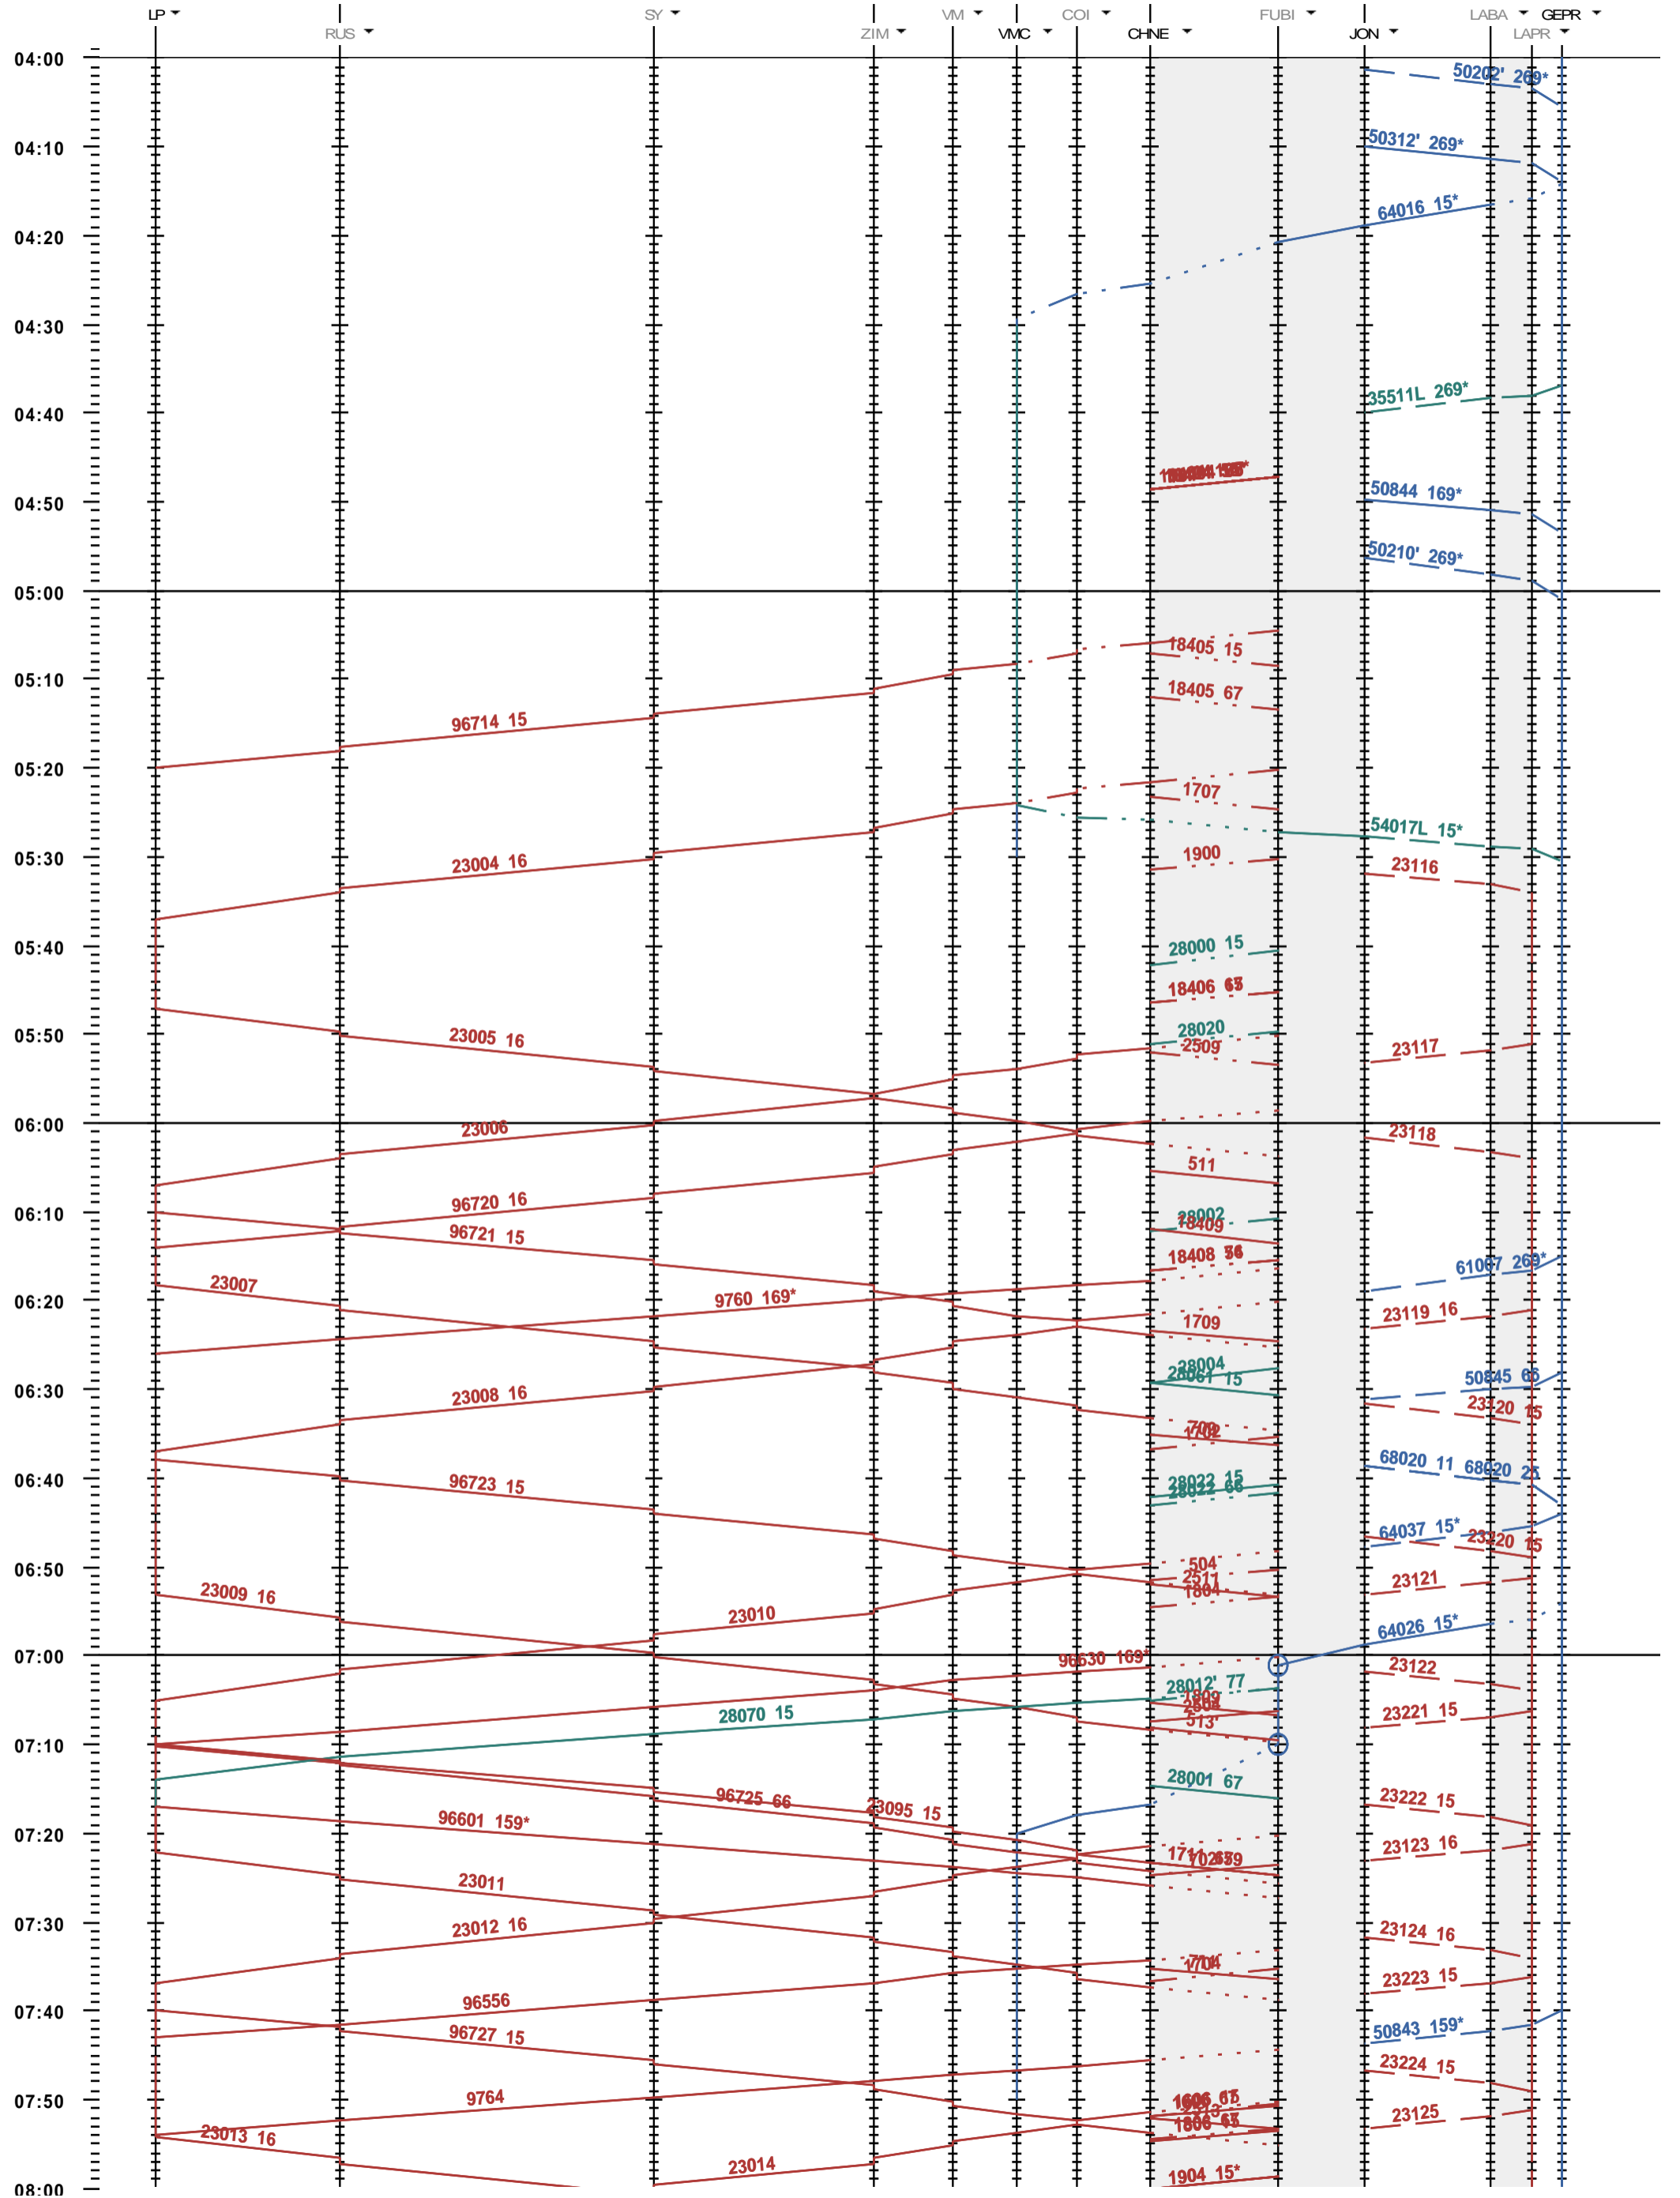

102 - La Plaine - Genève La Praille

Fahrplanperiode 2019 (09.12.2018 - 14.12.2019)  
 Update  
 Gültig ab 09.12.2018

102 - La Plaine - Genève La Praille

Fahrplanperiode 2019 (09.12.2018 - 14.12.2019)  
 Update  
 Gültig ab 09.12.2018

102 - La Plaine - Genève La Praille

Fahrplanperiode 2019 (09.12.2018 - 14.12.2019)  
 Update  
 Gültig ab 09.12.2018