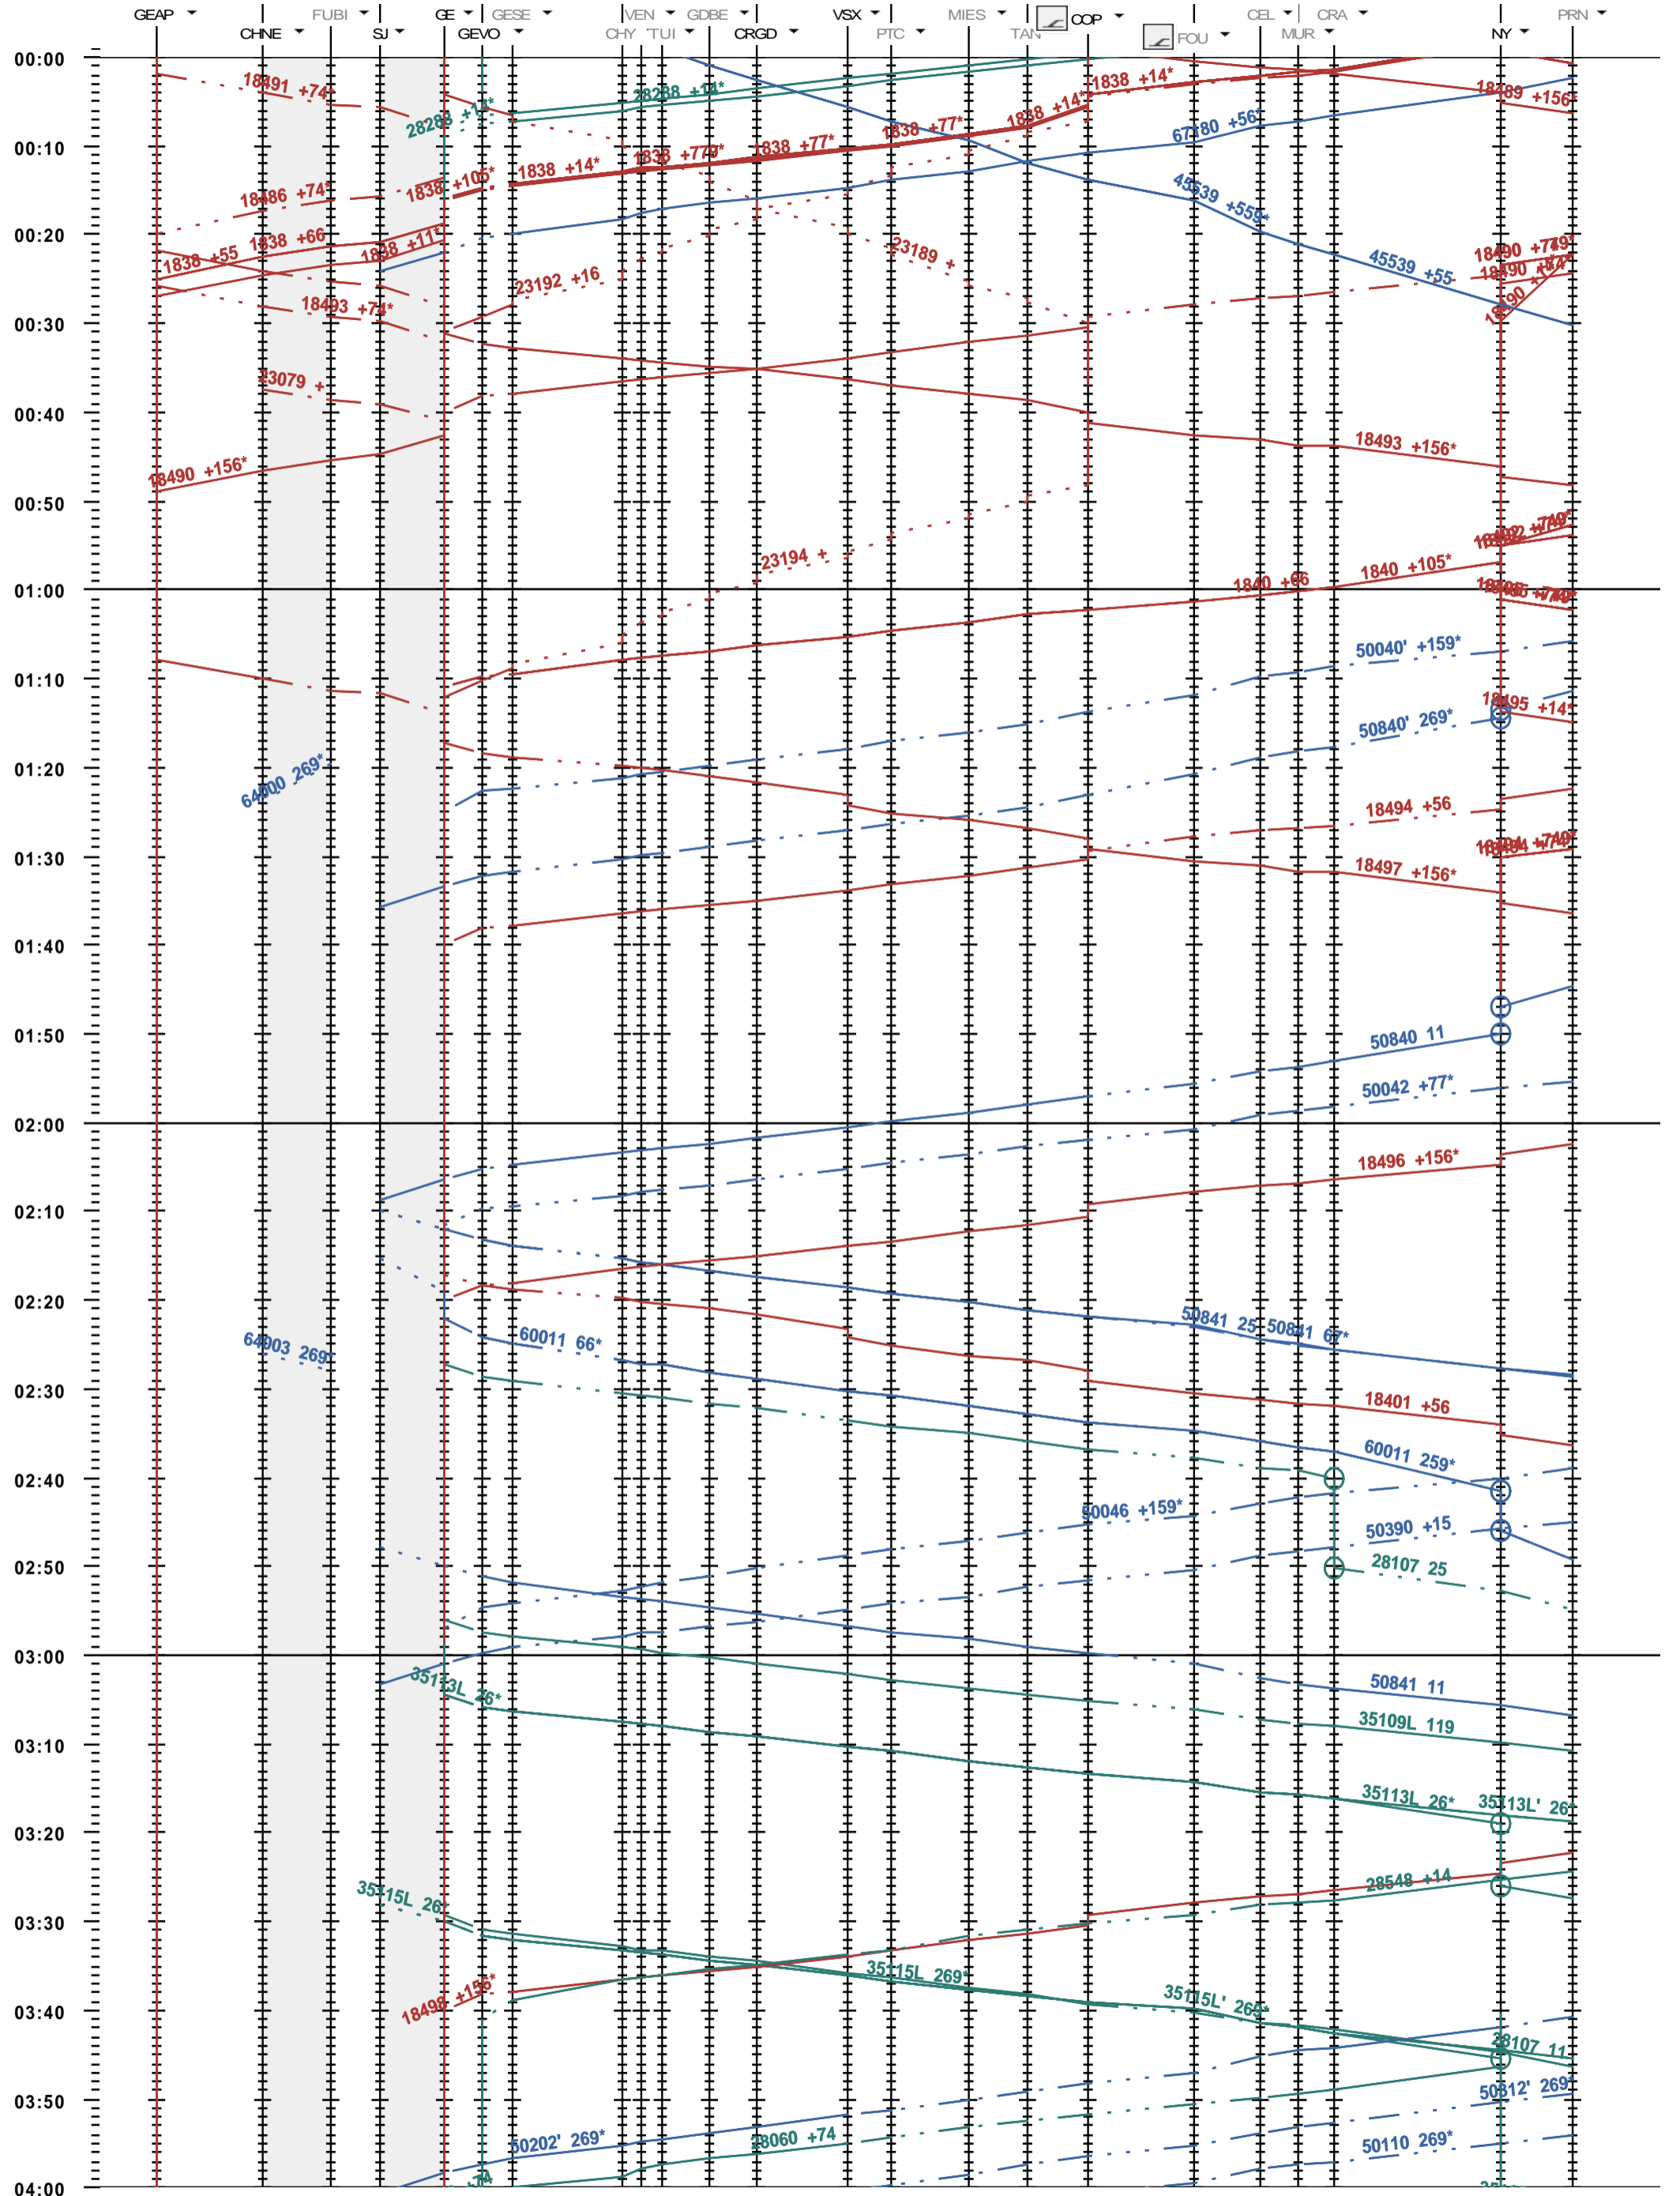

111 - Genève-Aéroport - Genève - Nyon

Fahrplanperiode 2019 (09.12.2018 - 14.12.2019)
 Update
 Gültig ab 09.12.2018

111 - Genève-Aéroport - Genève - Nyon

Fahrplanperiode 2019 (09.12.2018 - 14.12.2019)
 Update
 Gültig ab 09.12.2018

111 - Genève-Aéroport - Genève - Nyon

Fahrplanperiode 2019 (09.12.2018 - 14.12.2019)
 Update
 Gültig ab 09.12.2018

111 - Genève-Aéroport - Genève - Nyon

Fahrplanperiode 2019 (09.12.2018 - 14.12.2019)

Update
Gültig ab

09.12.2018