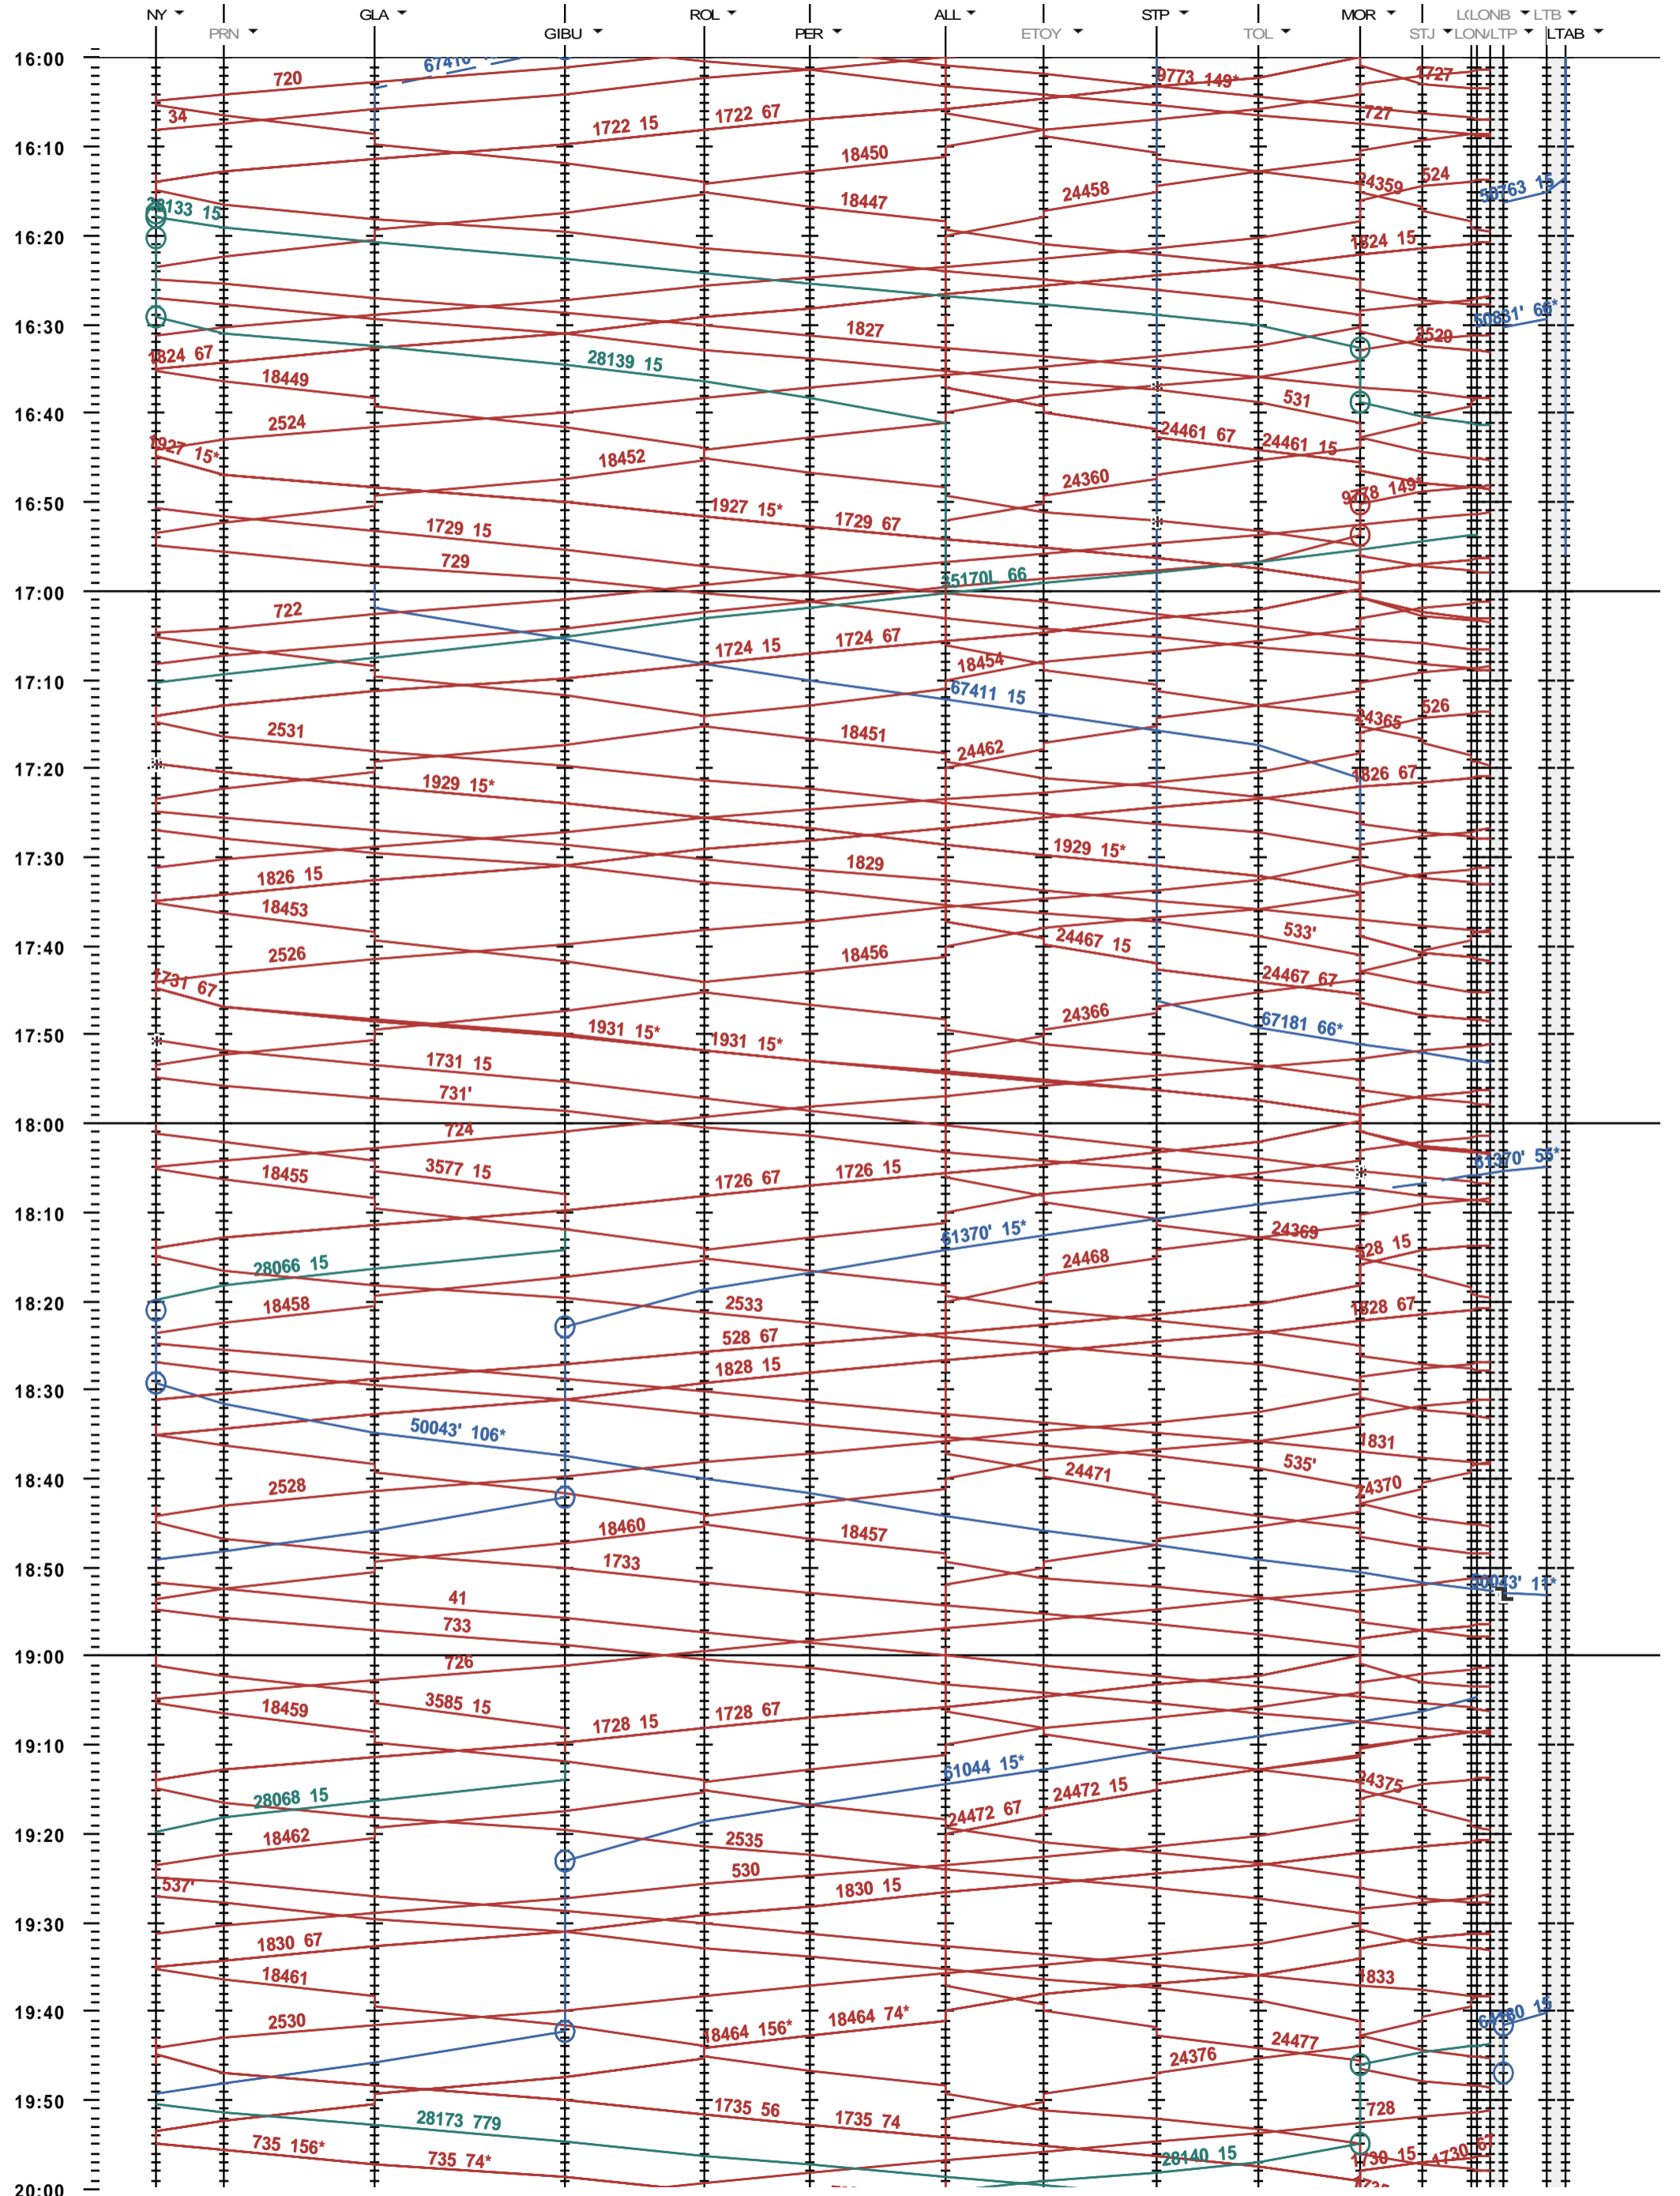

114 - Nyon - Lausanne-triage

Fahrplanperiode 2019 (09.12.2018 - 14.12.2019)
 Update
 Gültig ab 09.12.2018

114 - Nyon - Lausanne-triage

Fahrplanperiode 2019 (09.12.2018 - 14.12.2019)
 Update
 Gültig ab 09.12.2018