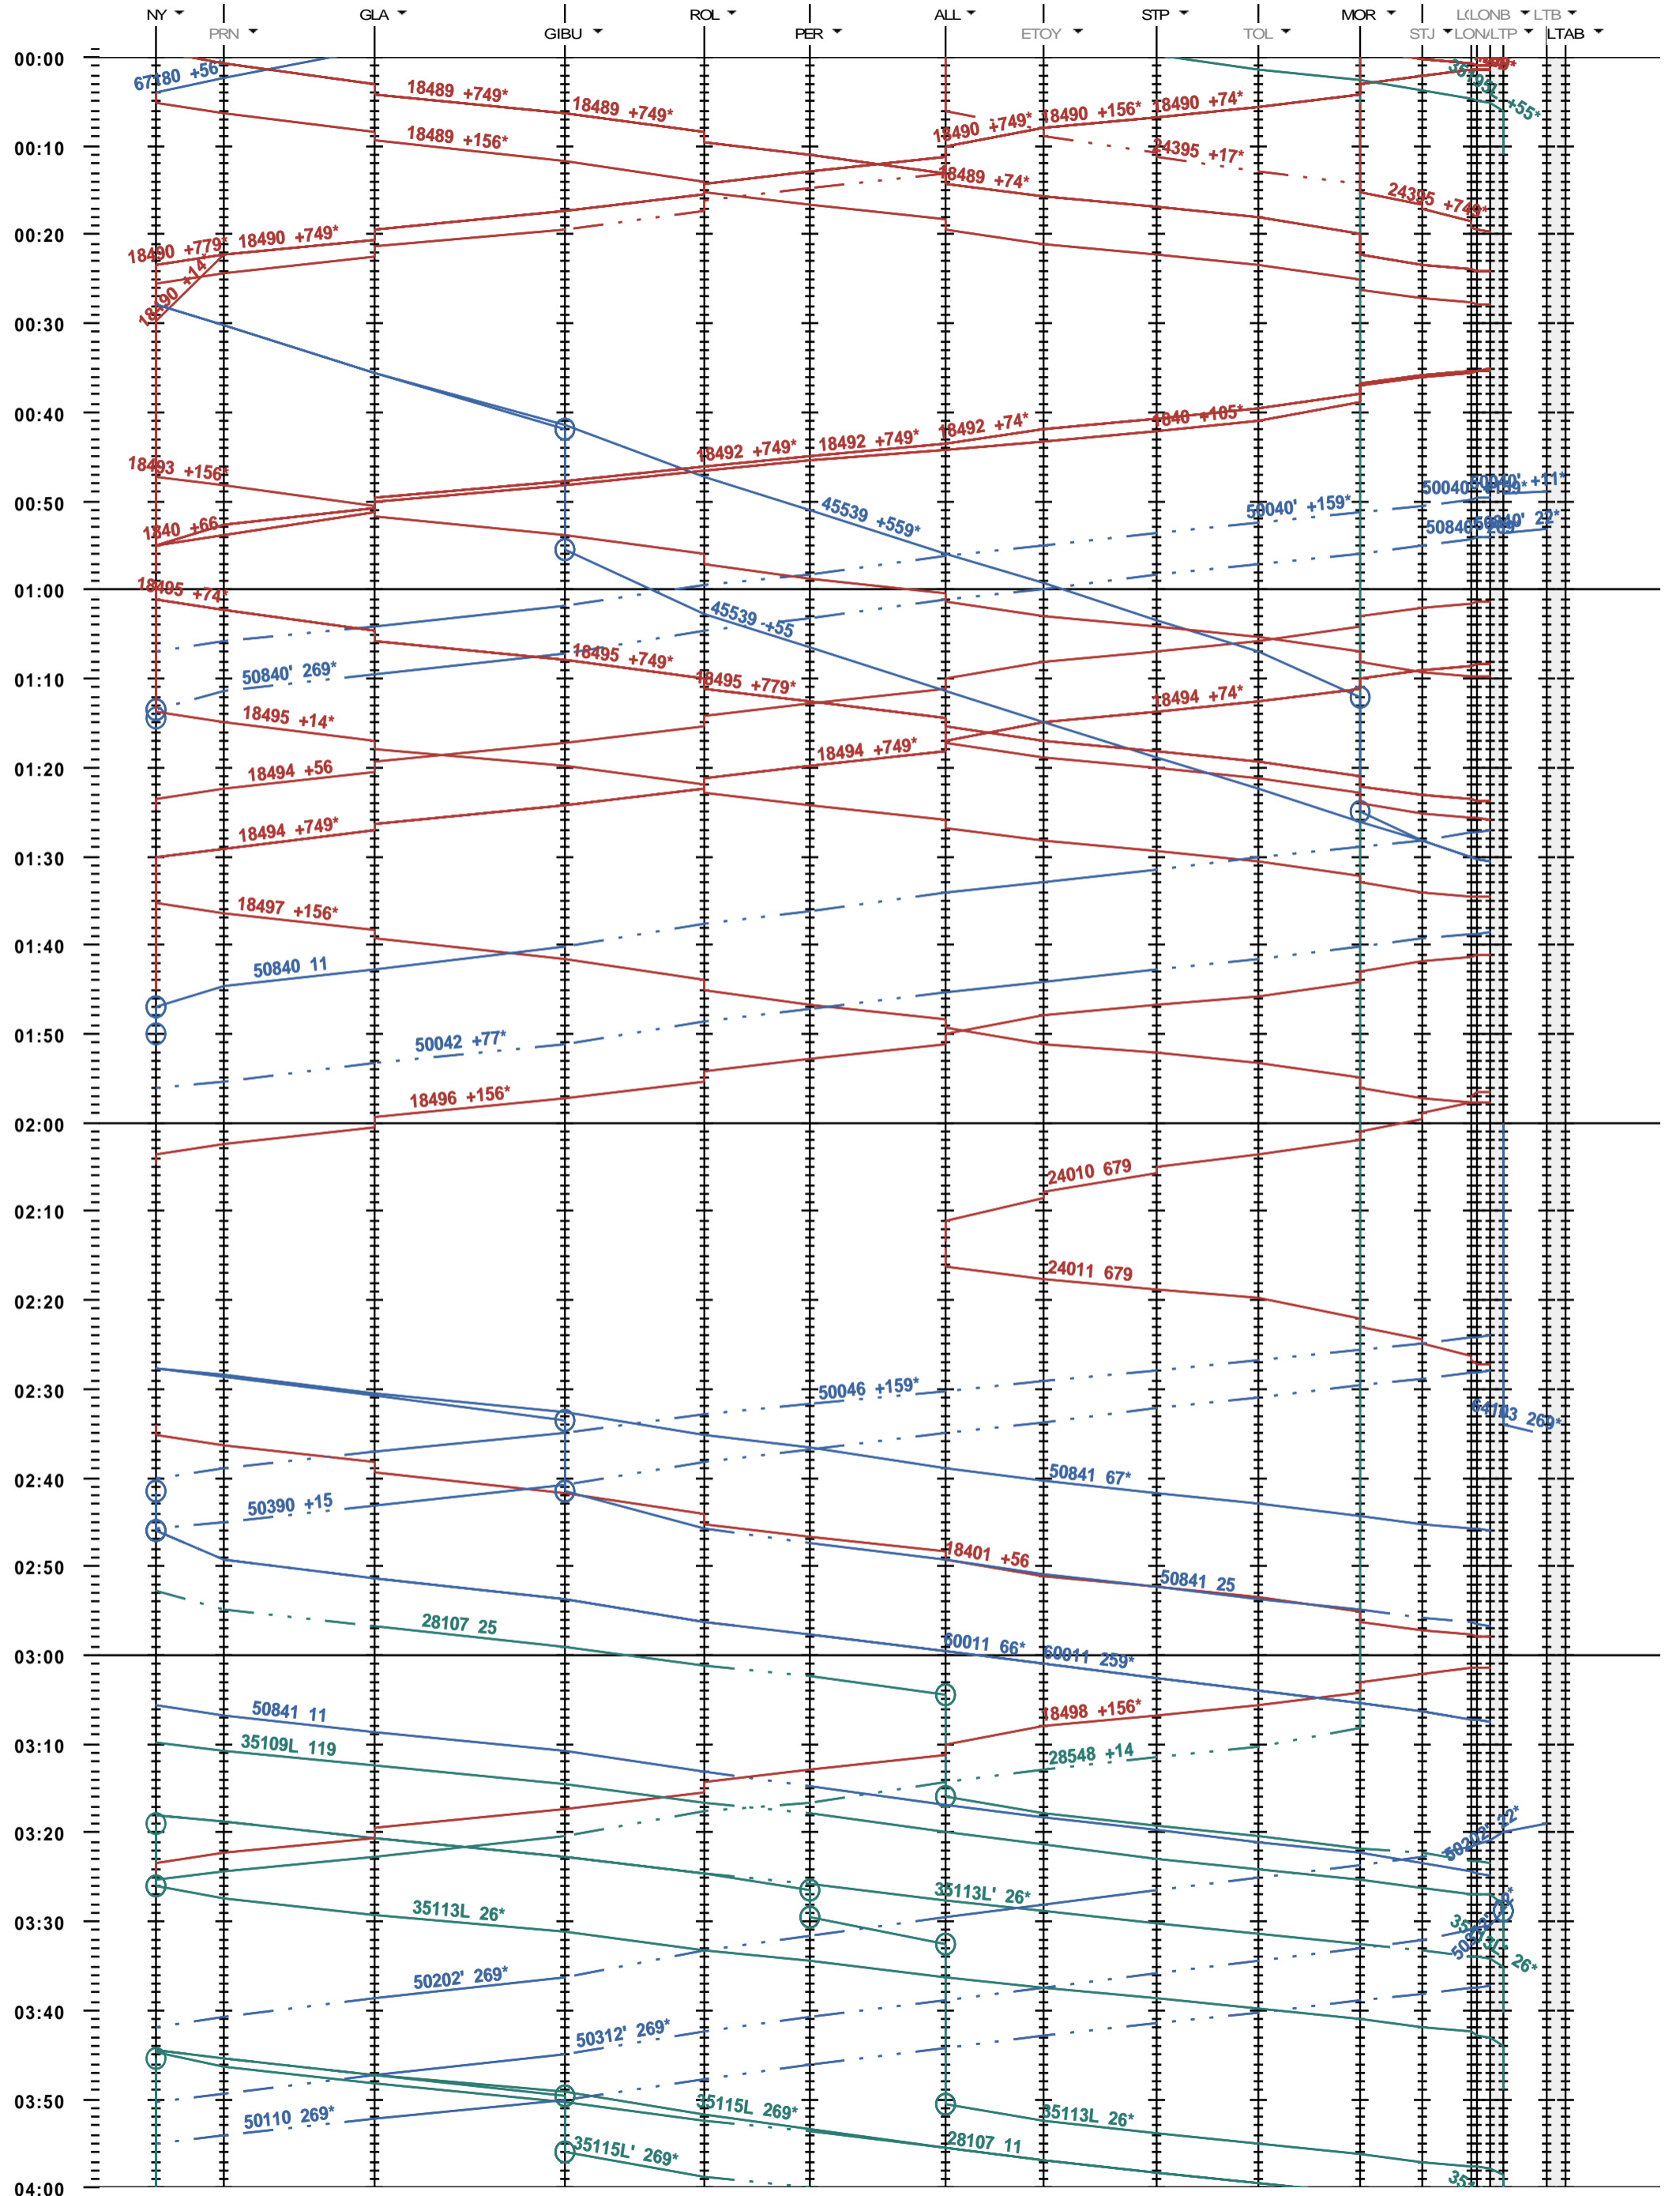

114 - Nyon - Lausanne-triage

Fahrplanperiode 2019 (09.12.2018 - 14.12.2019)
 Update
 Gültig ab 09.12.2018

114 - Nyon - Lausanne-triage

Fahrplanperiode 2019 (09.12.2018 - 14.12.2019)
 Update
 Gültig ab 09.12.2018