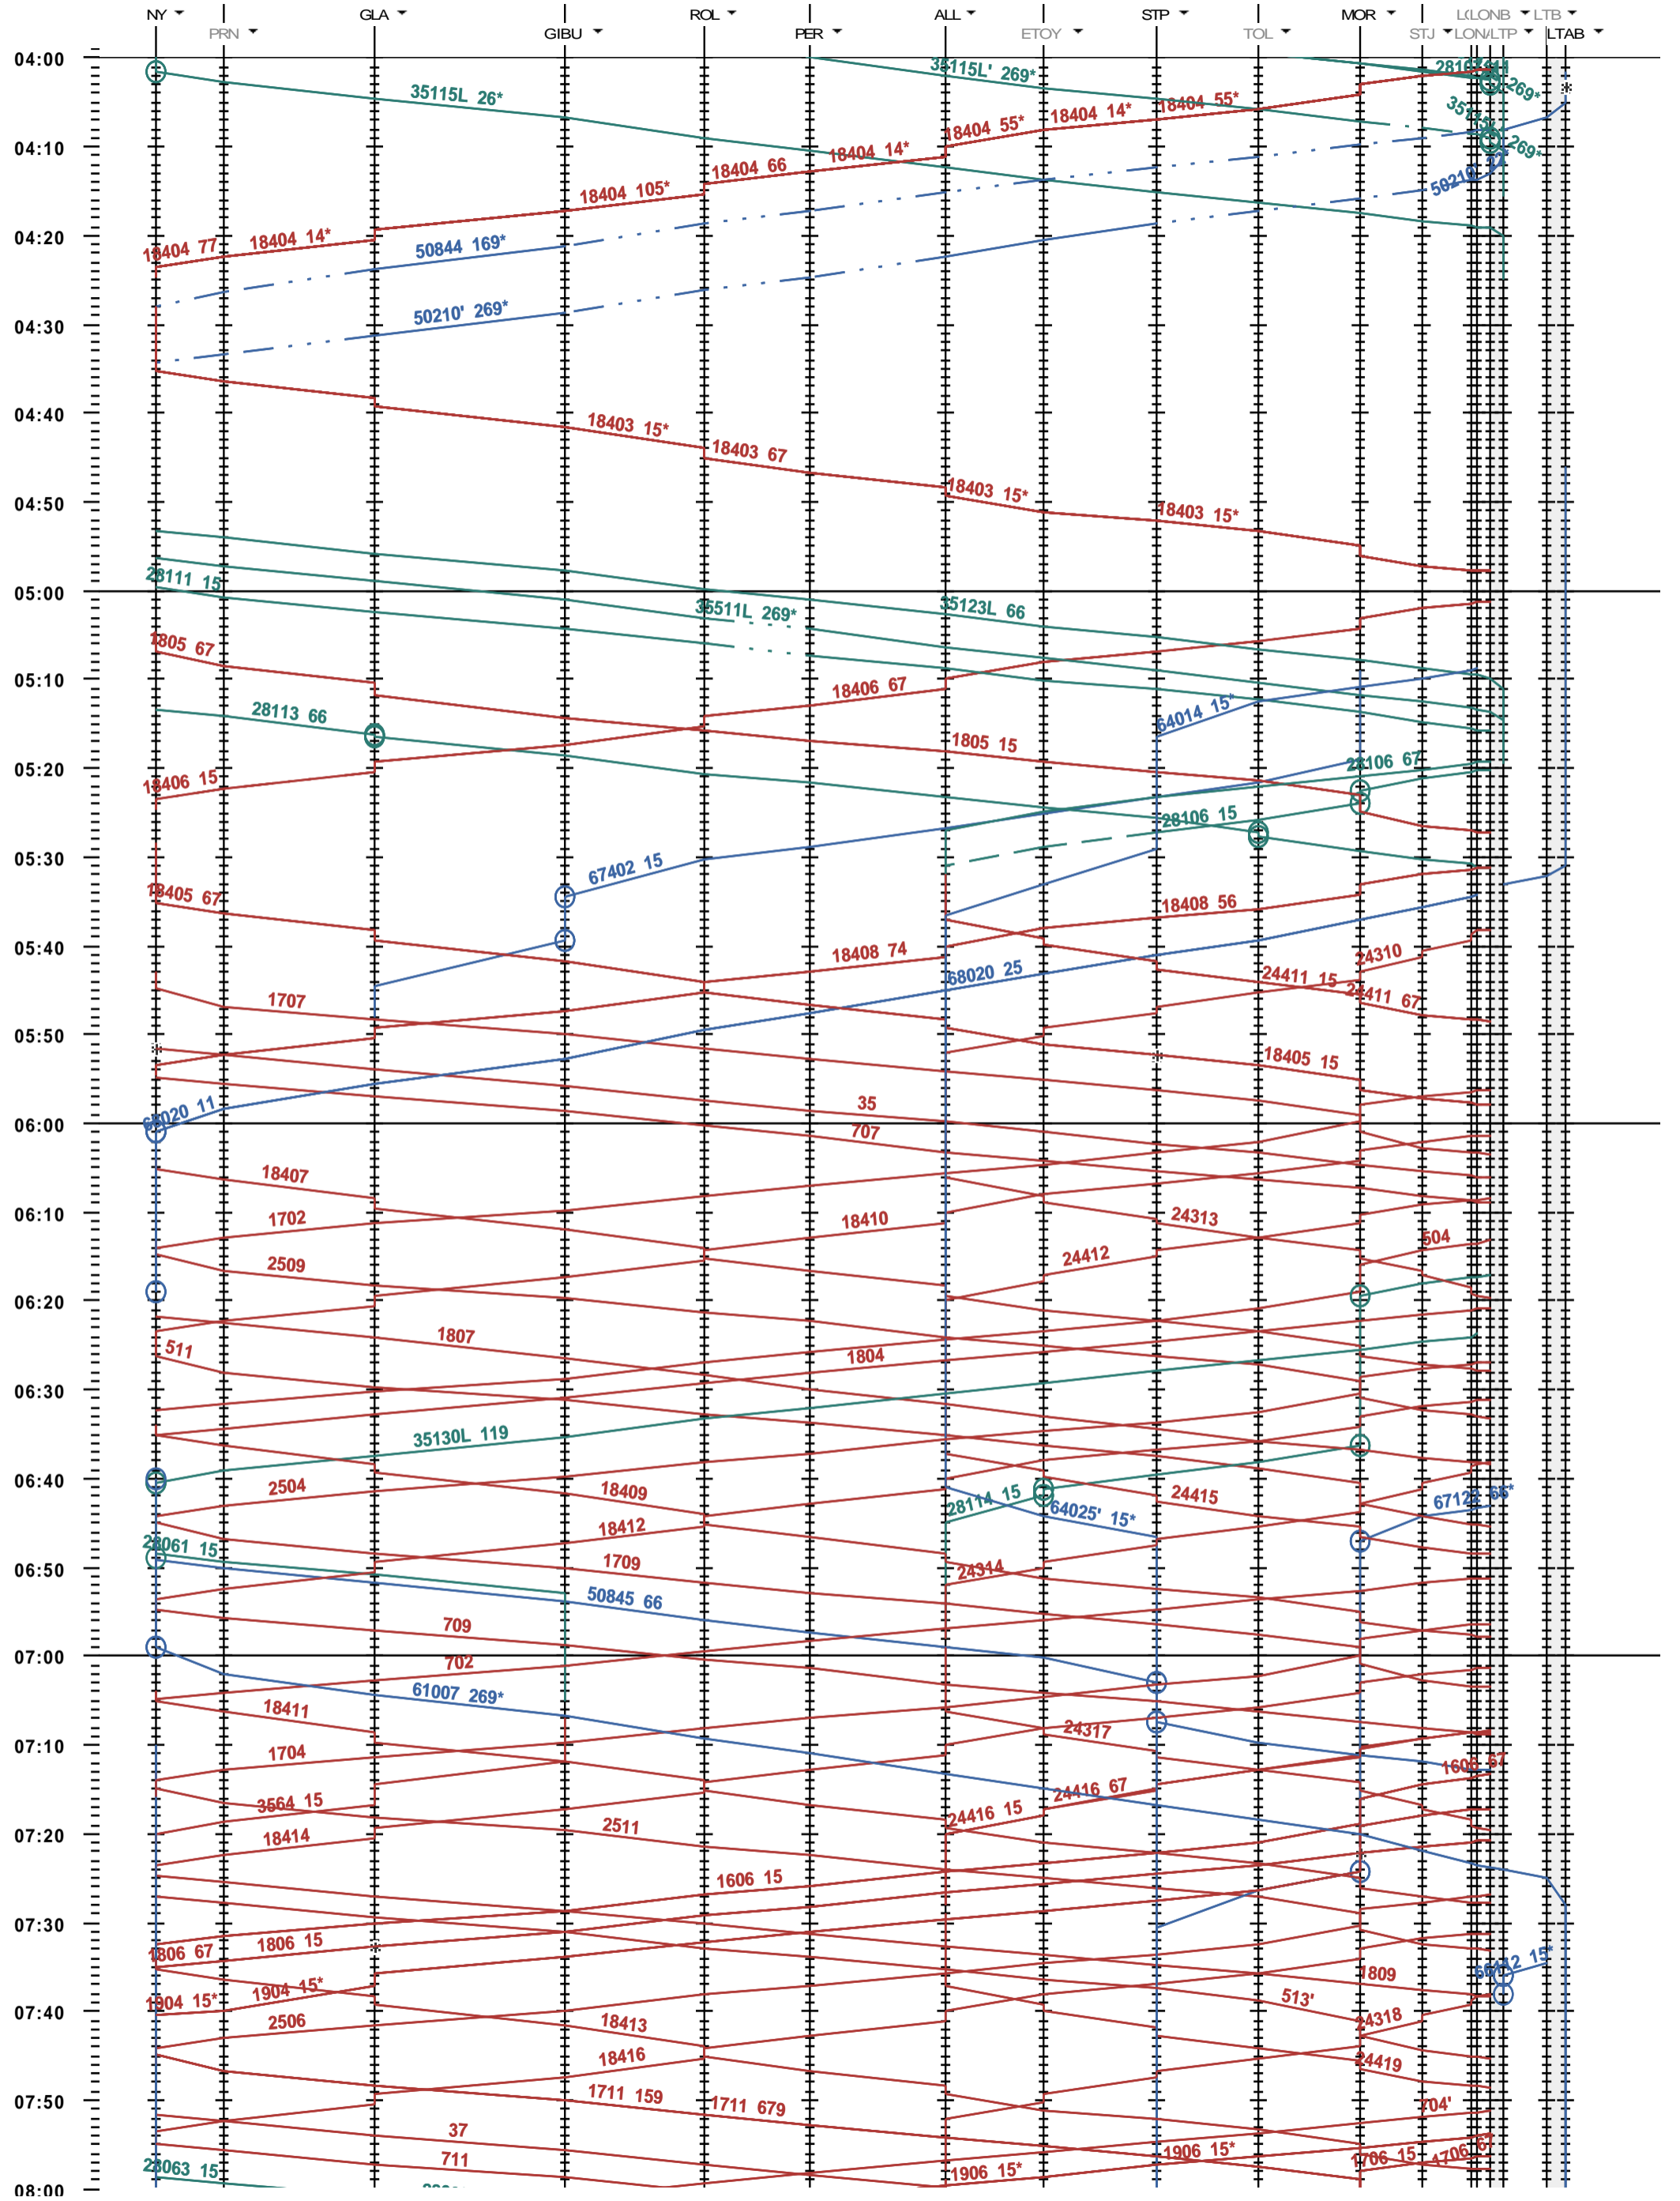

114 - Nyon - Lausanne-triage

Fahrplanperiode 2019 (09.12.2018 - 14.12.2019)
 Update
 Gültig ab 09.12.2018

114 - Nyon - Lausanne-triage

Fahrplanperiode 2019 (09.12.2018 - 14.12.2019)
 Update
 Gültig ab 09.12.2018