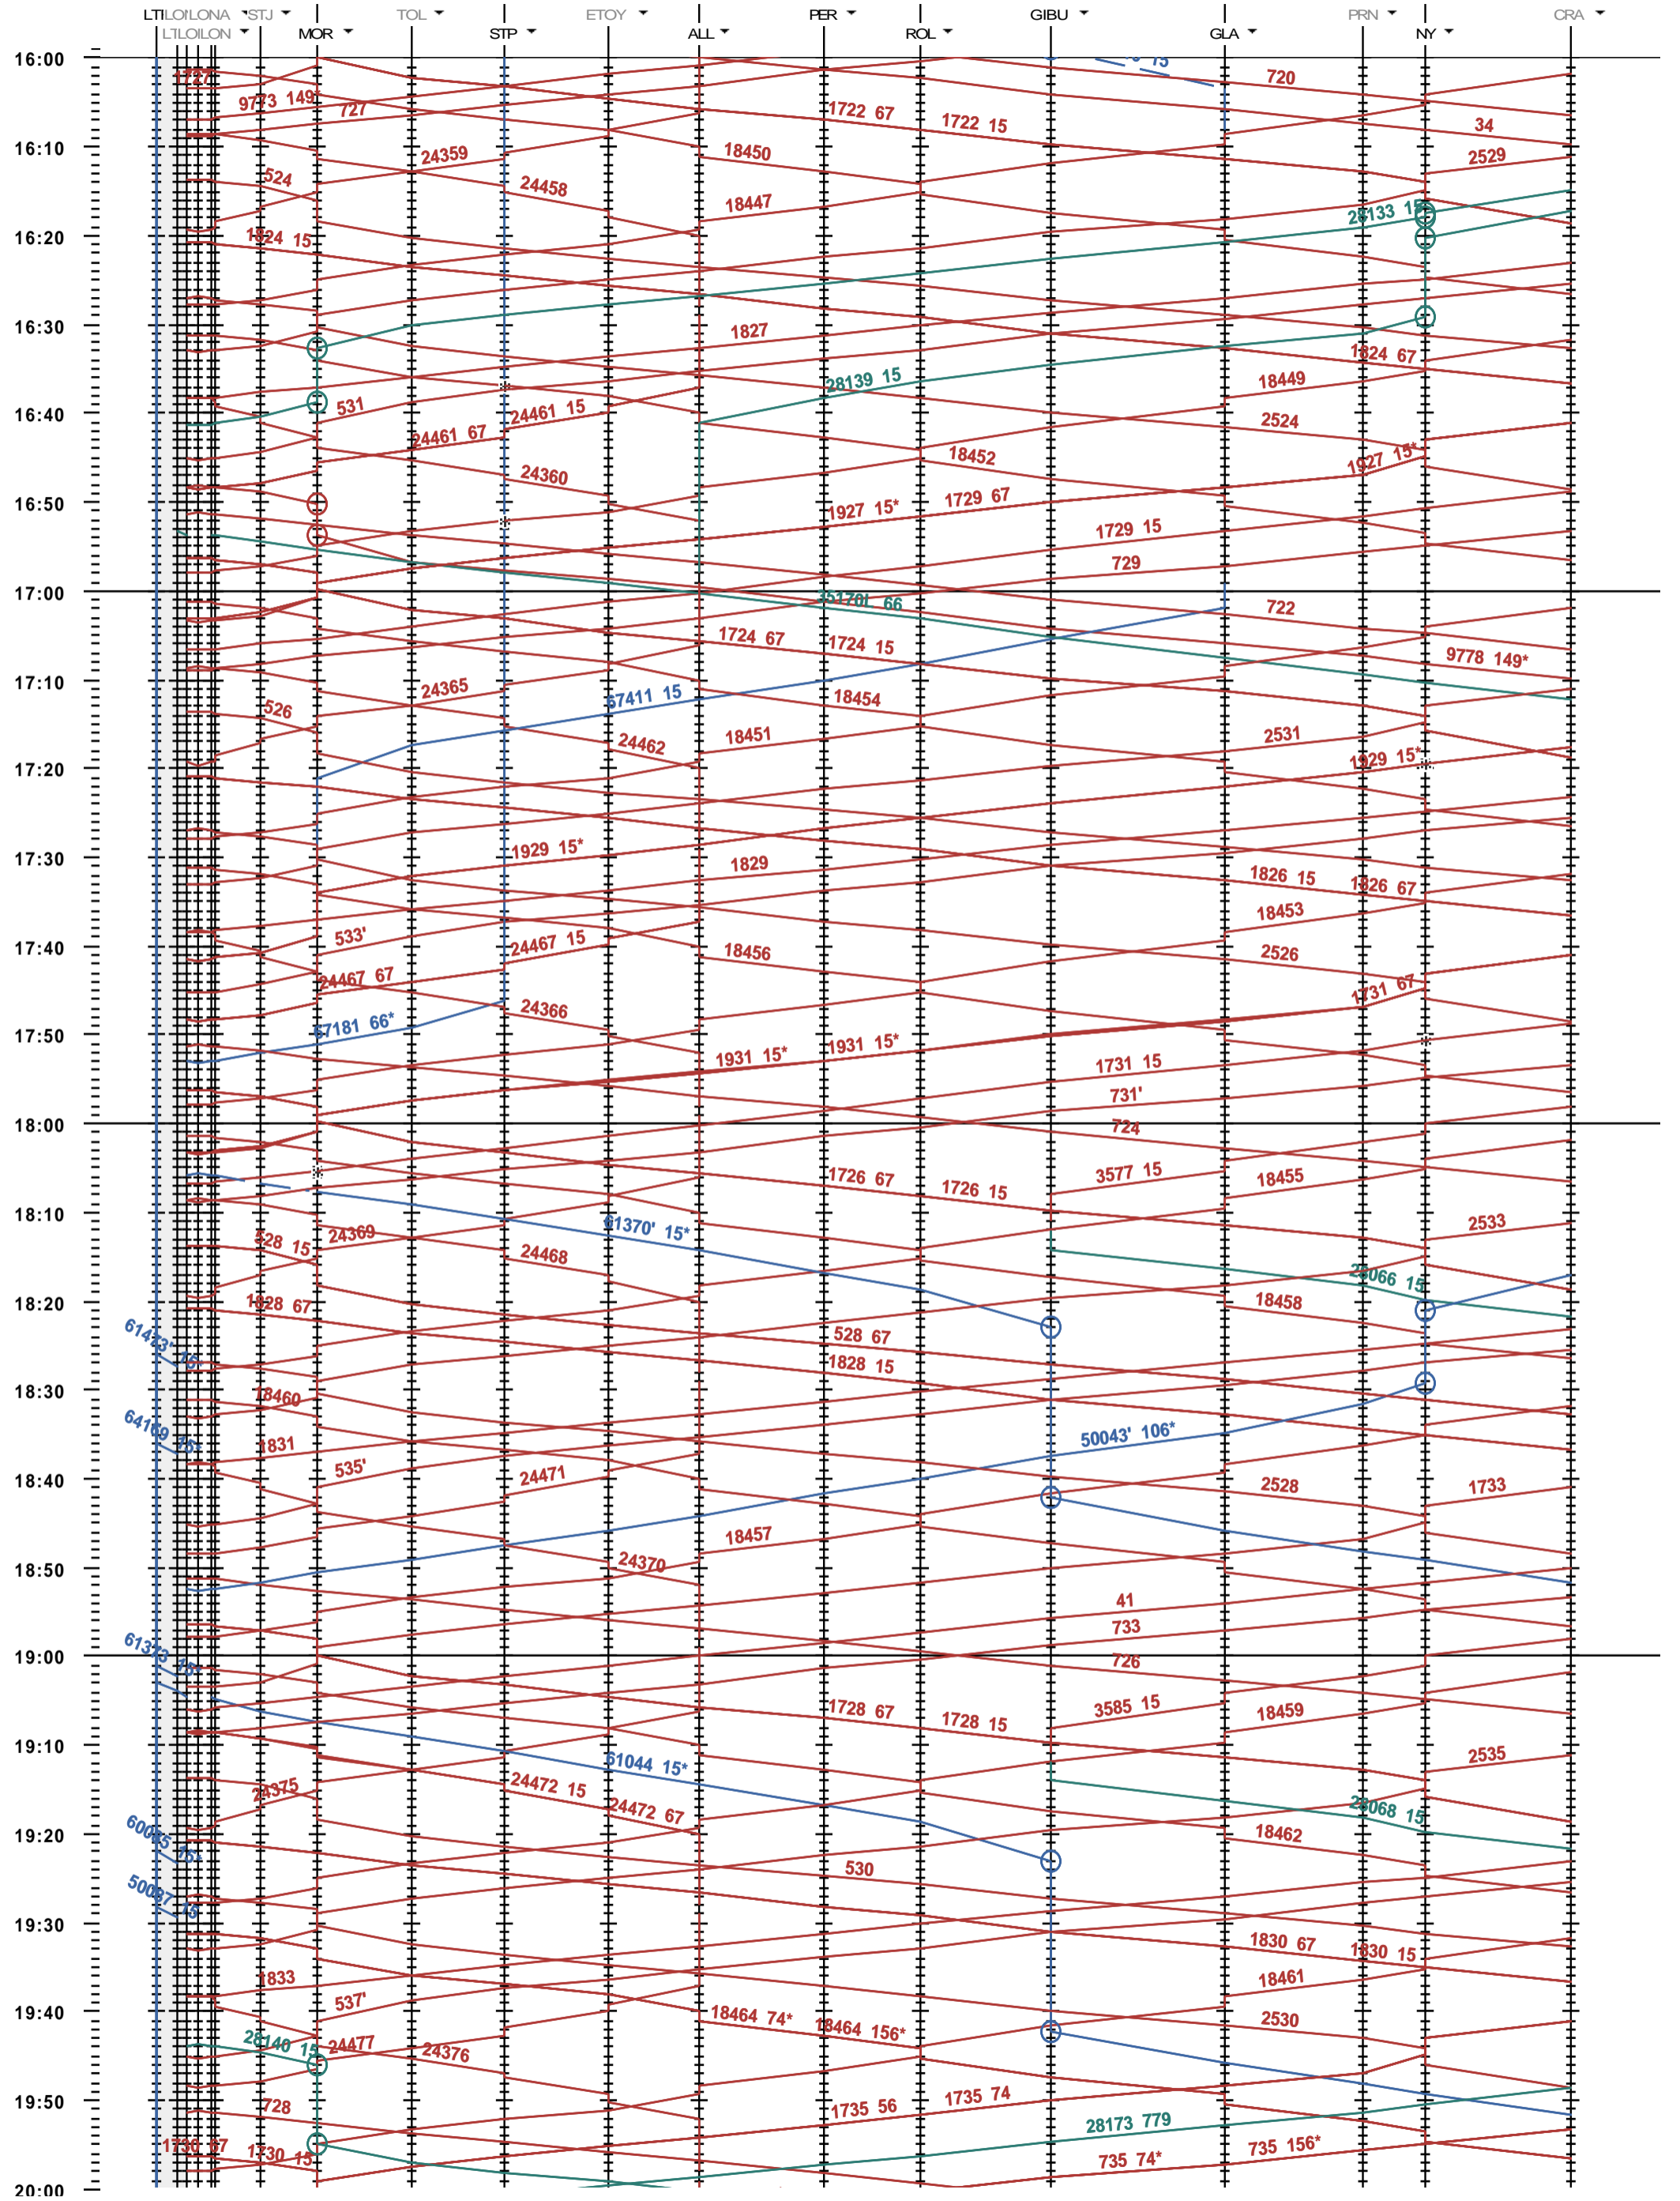

115 - Lausanne-triage - Nyon

Fahrplanperiode 2019 (09.12.2018 - 14.12.2019)  
 Update  
 Gültig ab 09.12.2018

115 - Lausanne-triage - Nyon

Fahrplanperiode 2019 (09.12.2018 - 14.12.2019)  
 Update  
 Gültig ab 09.12.2018