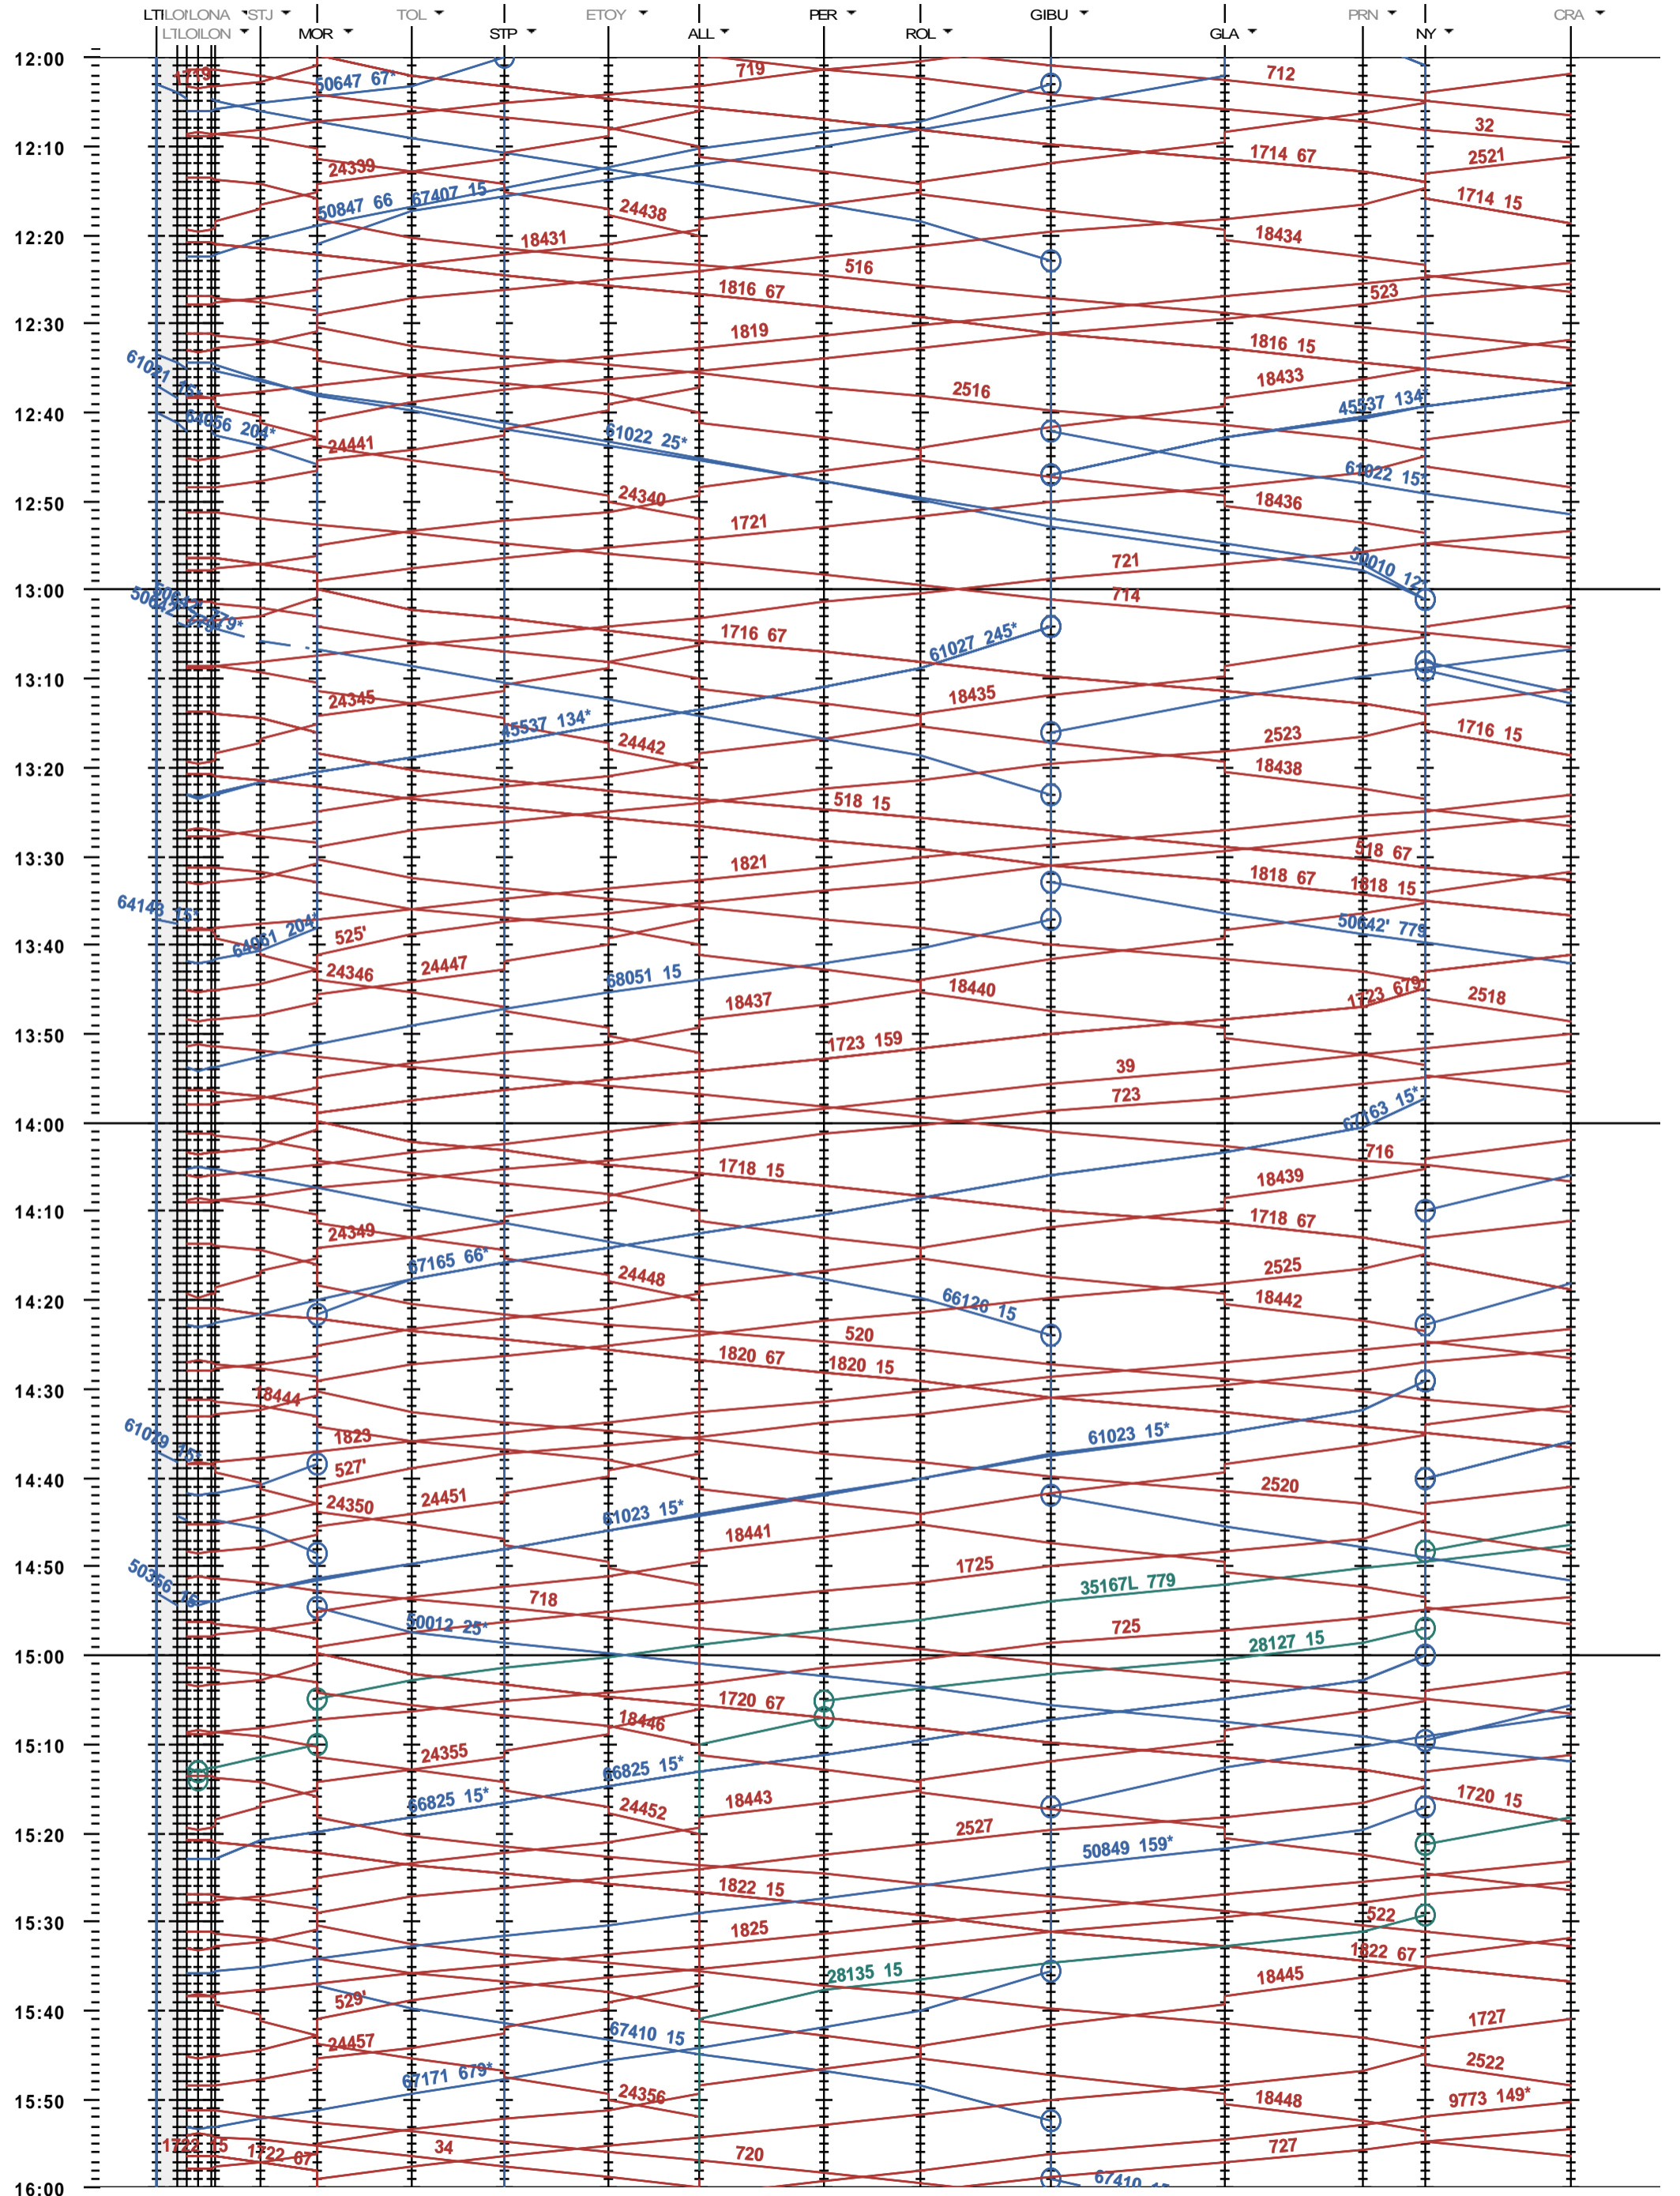

115 - Lausanne-triage - Nyon

Fahrplanperiode 2019 (09.12.2018 - 14.12.2019)  
 Update  
 Gültig ab 09.12.2018

115 - Lausanne-triage - Nyon

Fahrplanperiode 2019 (09.12.2018 - 14.12.2019)  
 Update  
 Gültig ab 09.12.2018