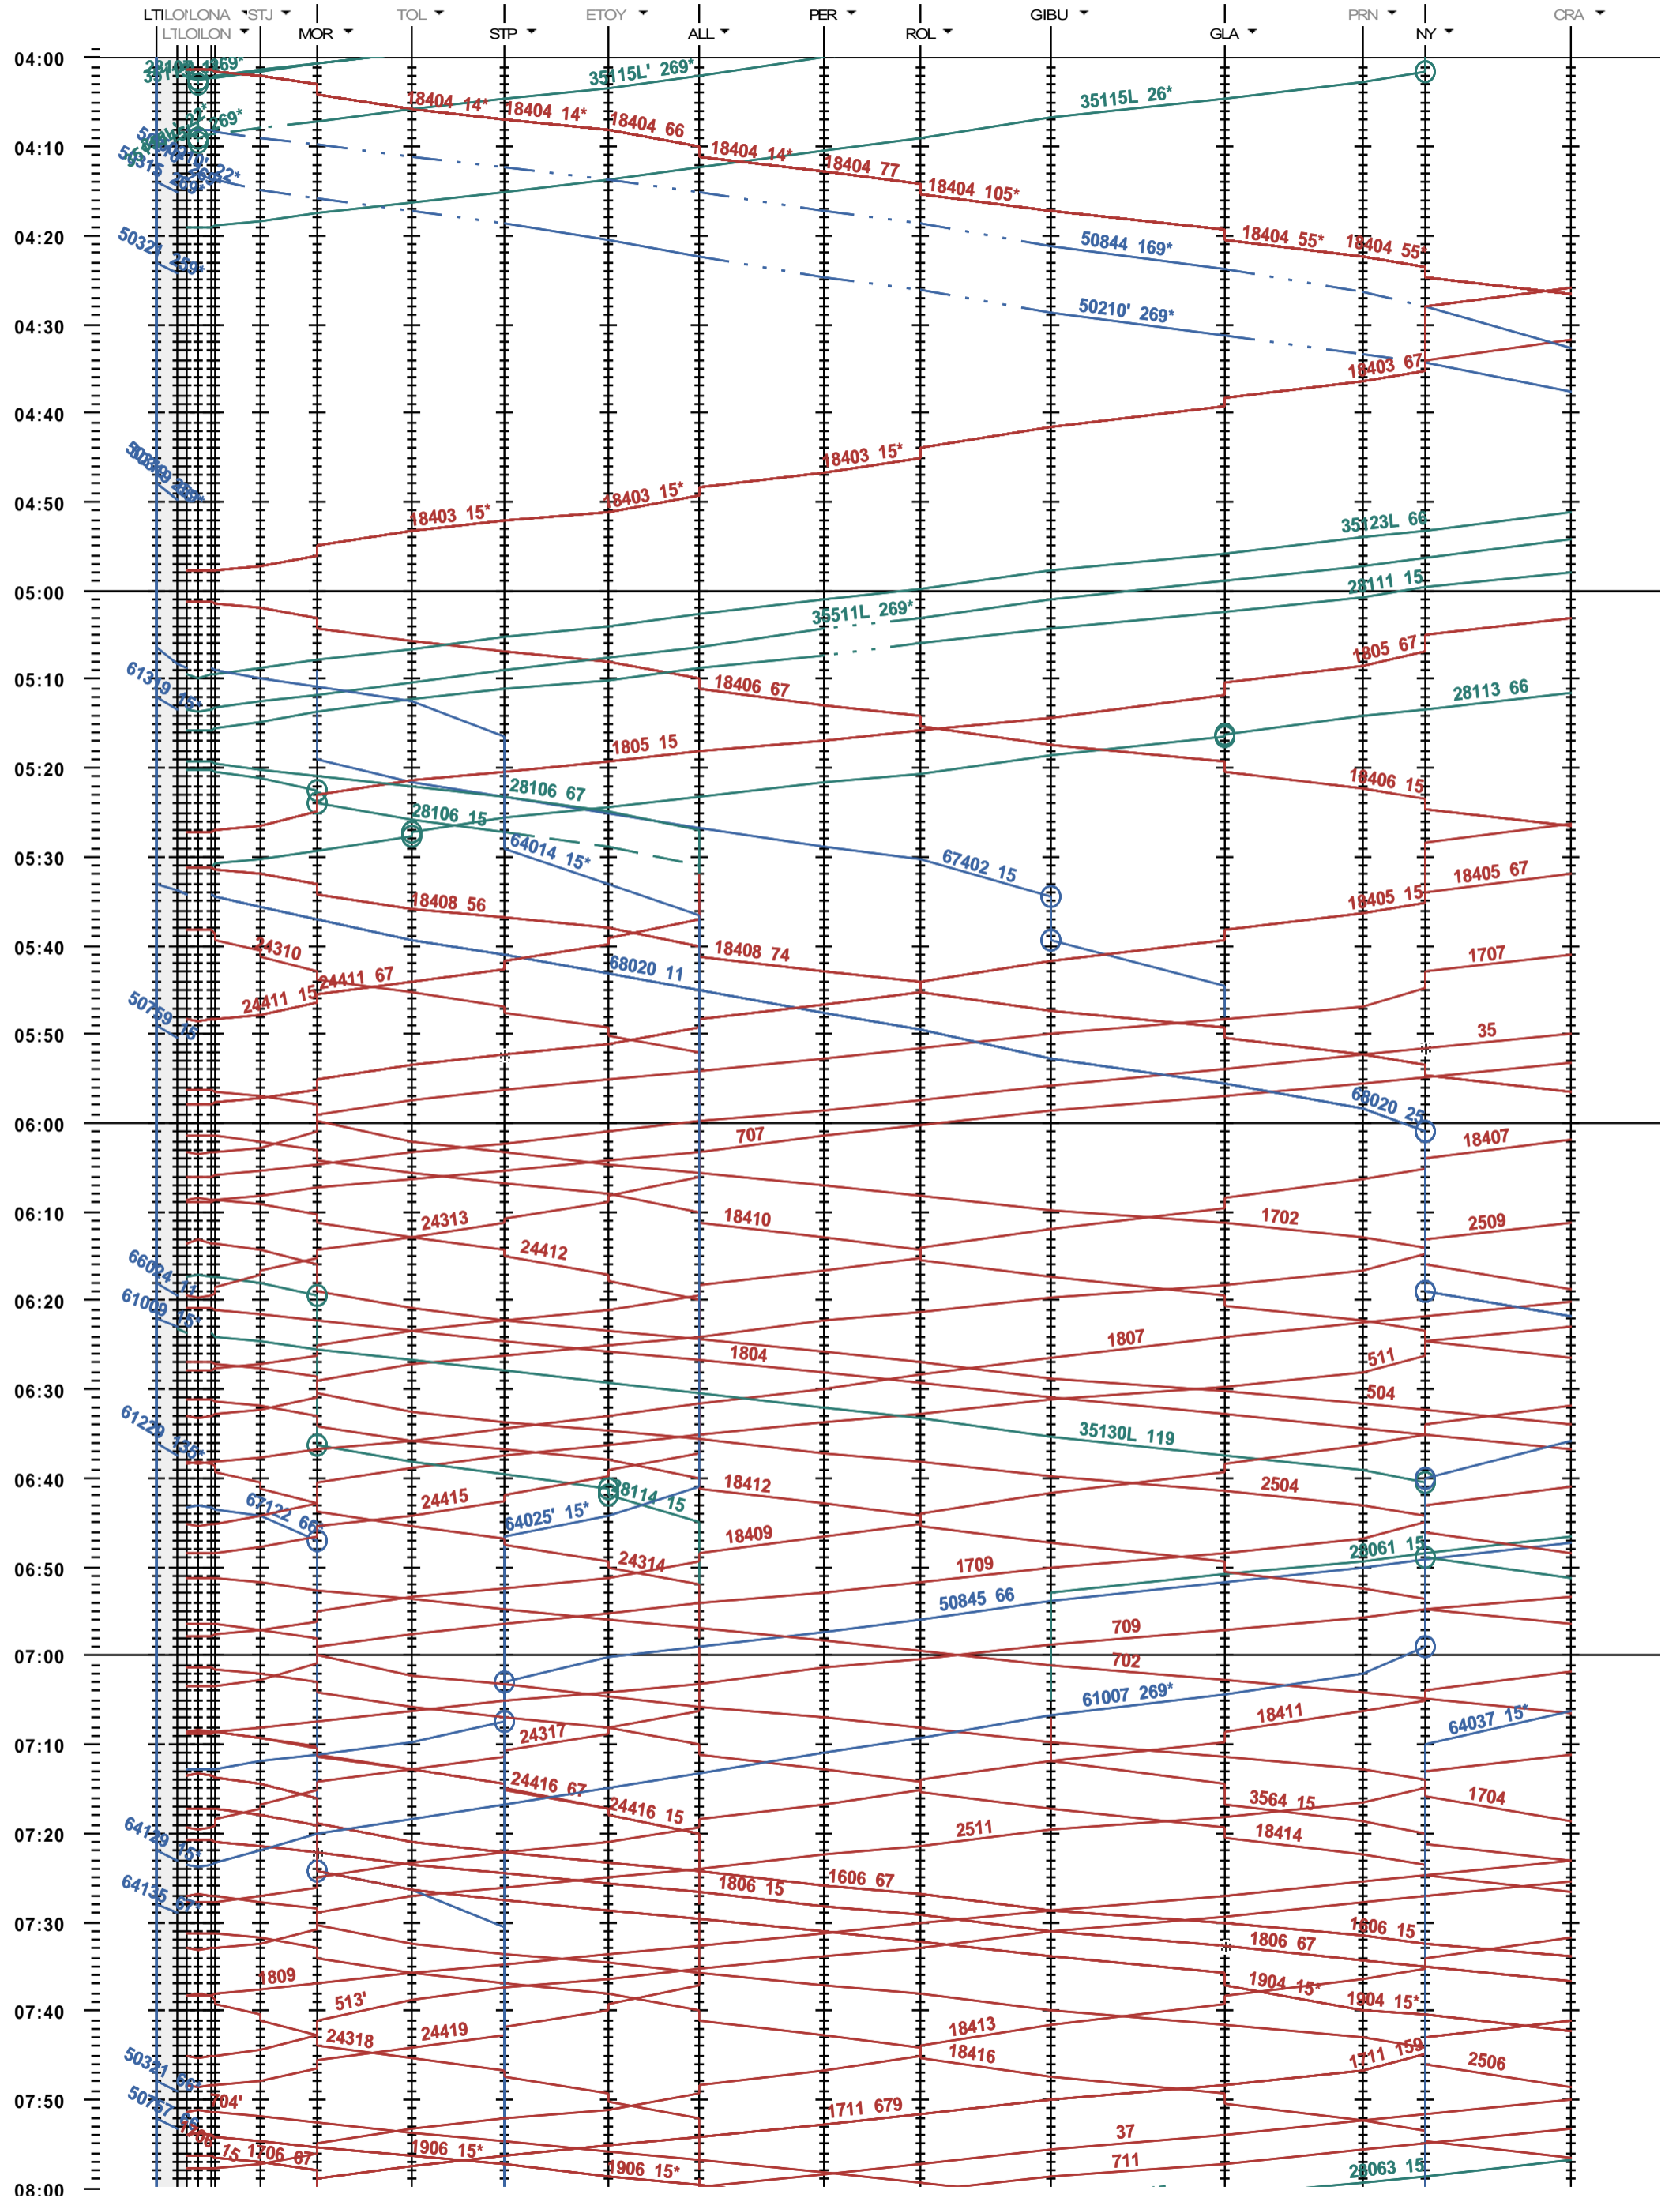

115 - Lausanne-triage - Nyon

Fahrplanperiode 2019 (09.12.2018 - 14.12.2019)  
 Update  
 Gültig ab 09.12.2018

115 - Lausanne-triage - Nyon

Fahrplanperiode 2019 (09.12.2018 - 14.12.2019)  
 Update  
 Gültig ab 09.12.2018