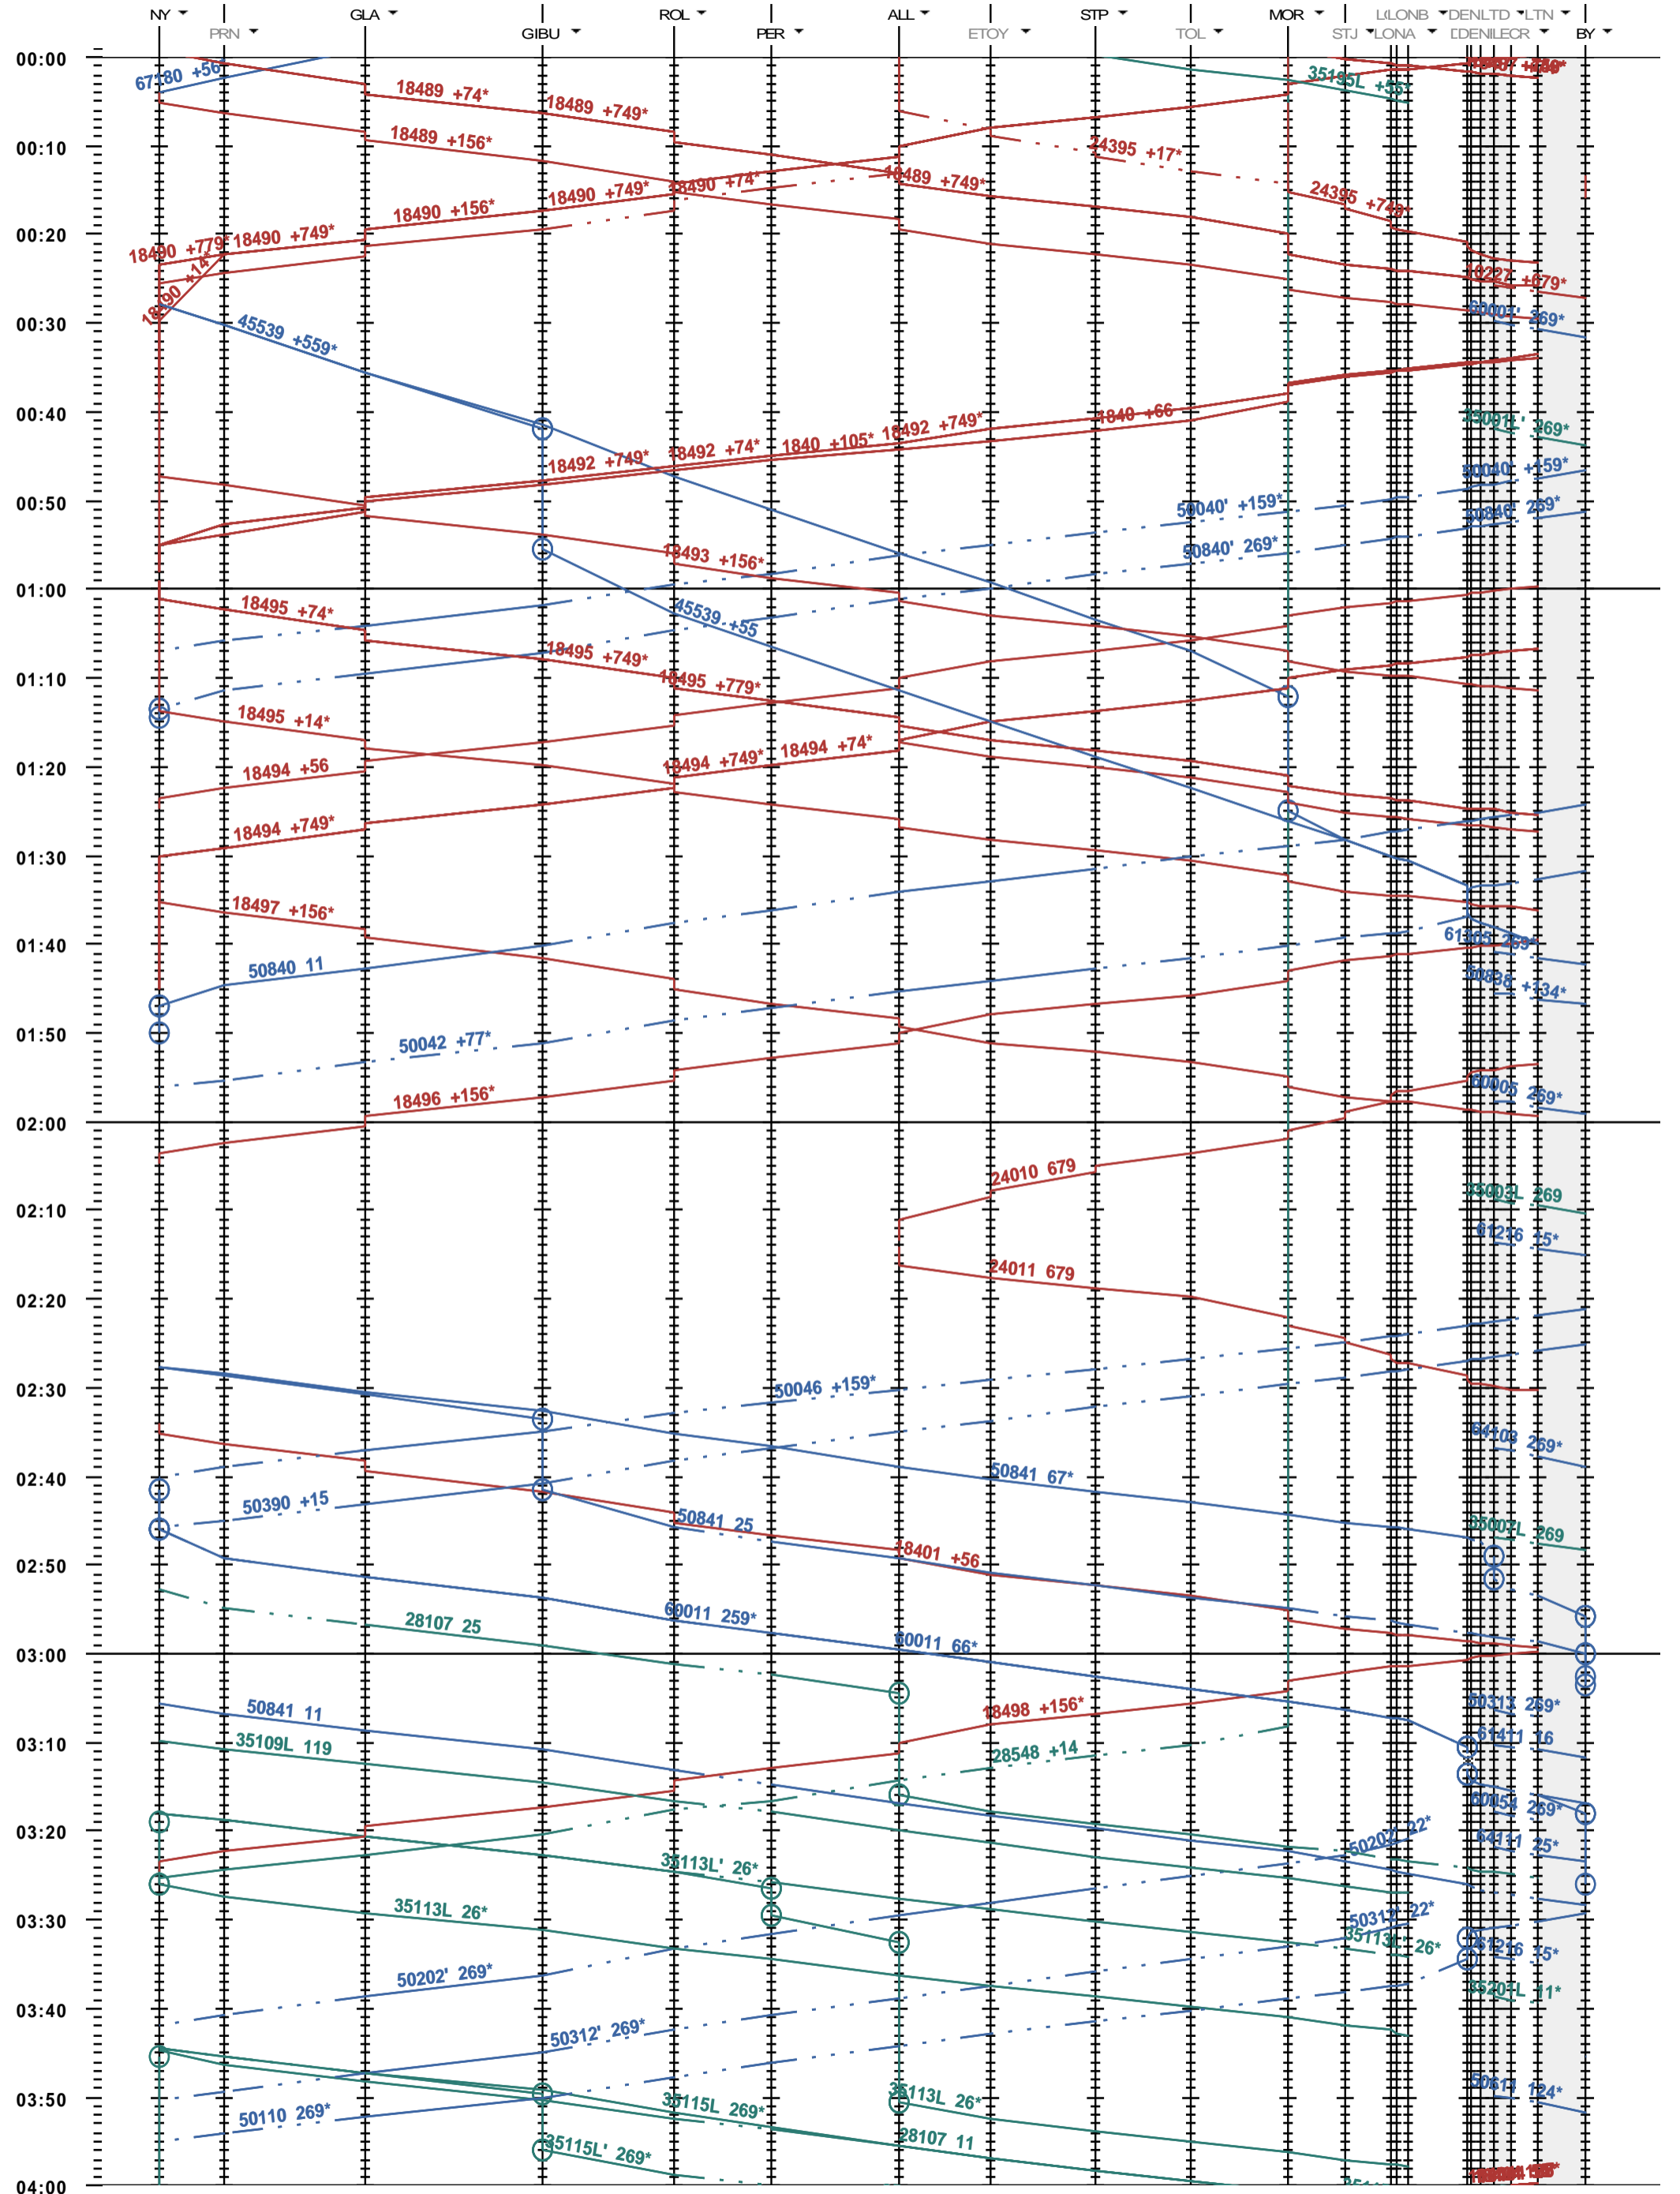

116 - Nyon - Denges A - Lausanne-triage Nord

Fahrplanperiode 2019 (09.12.2018 - 14.12.2019)
 Update
 Gültig ab 09.12.2018

116 - Nyon - Denges A - Lausanne-triage Nord

Fahrplanperiode 2019 (09.12.2018 - 14.12.2019)
 Update
 Gültig ab 09.12.2018