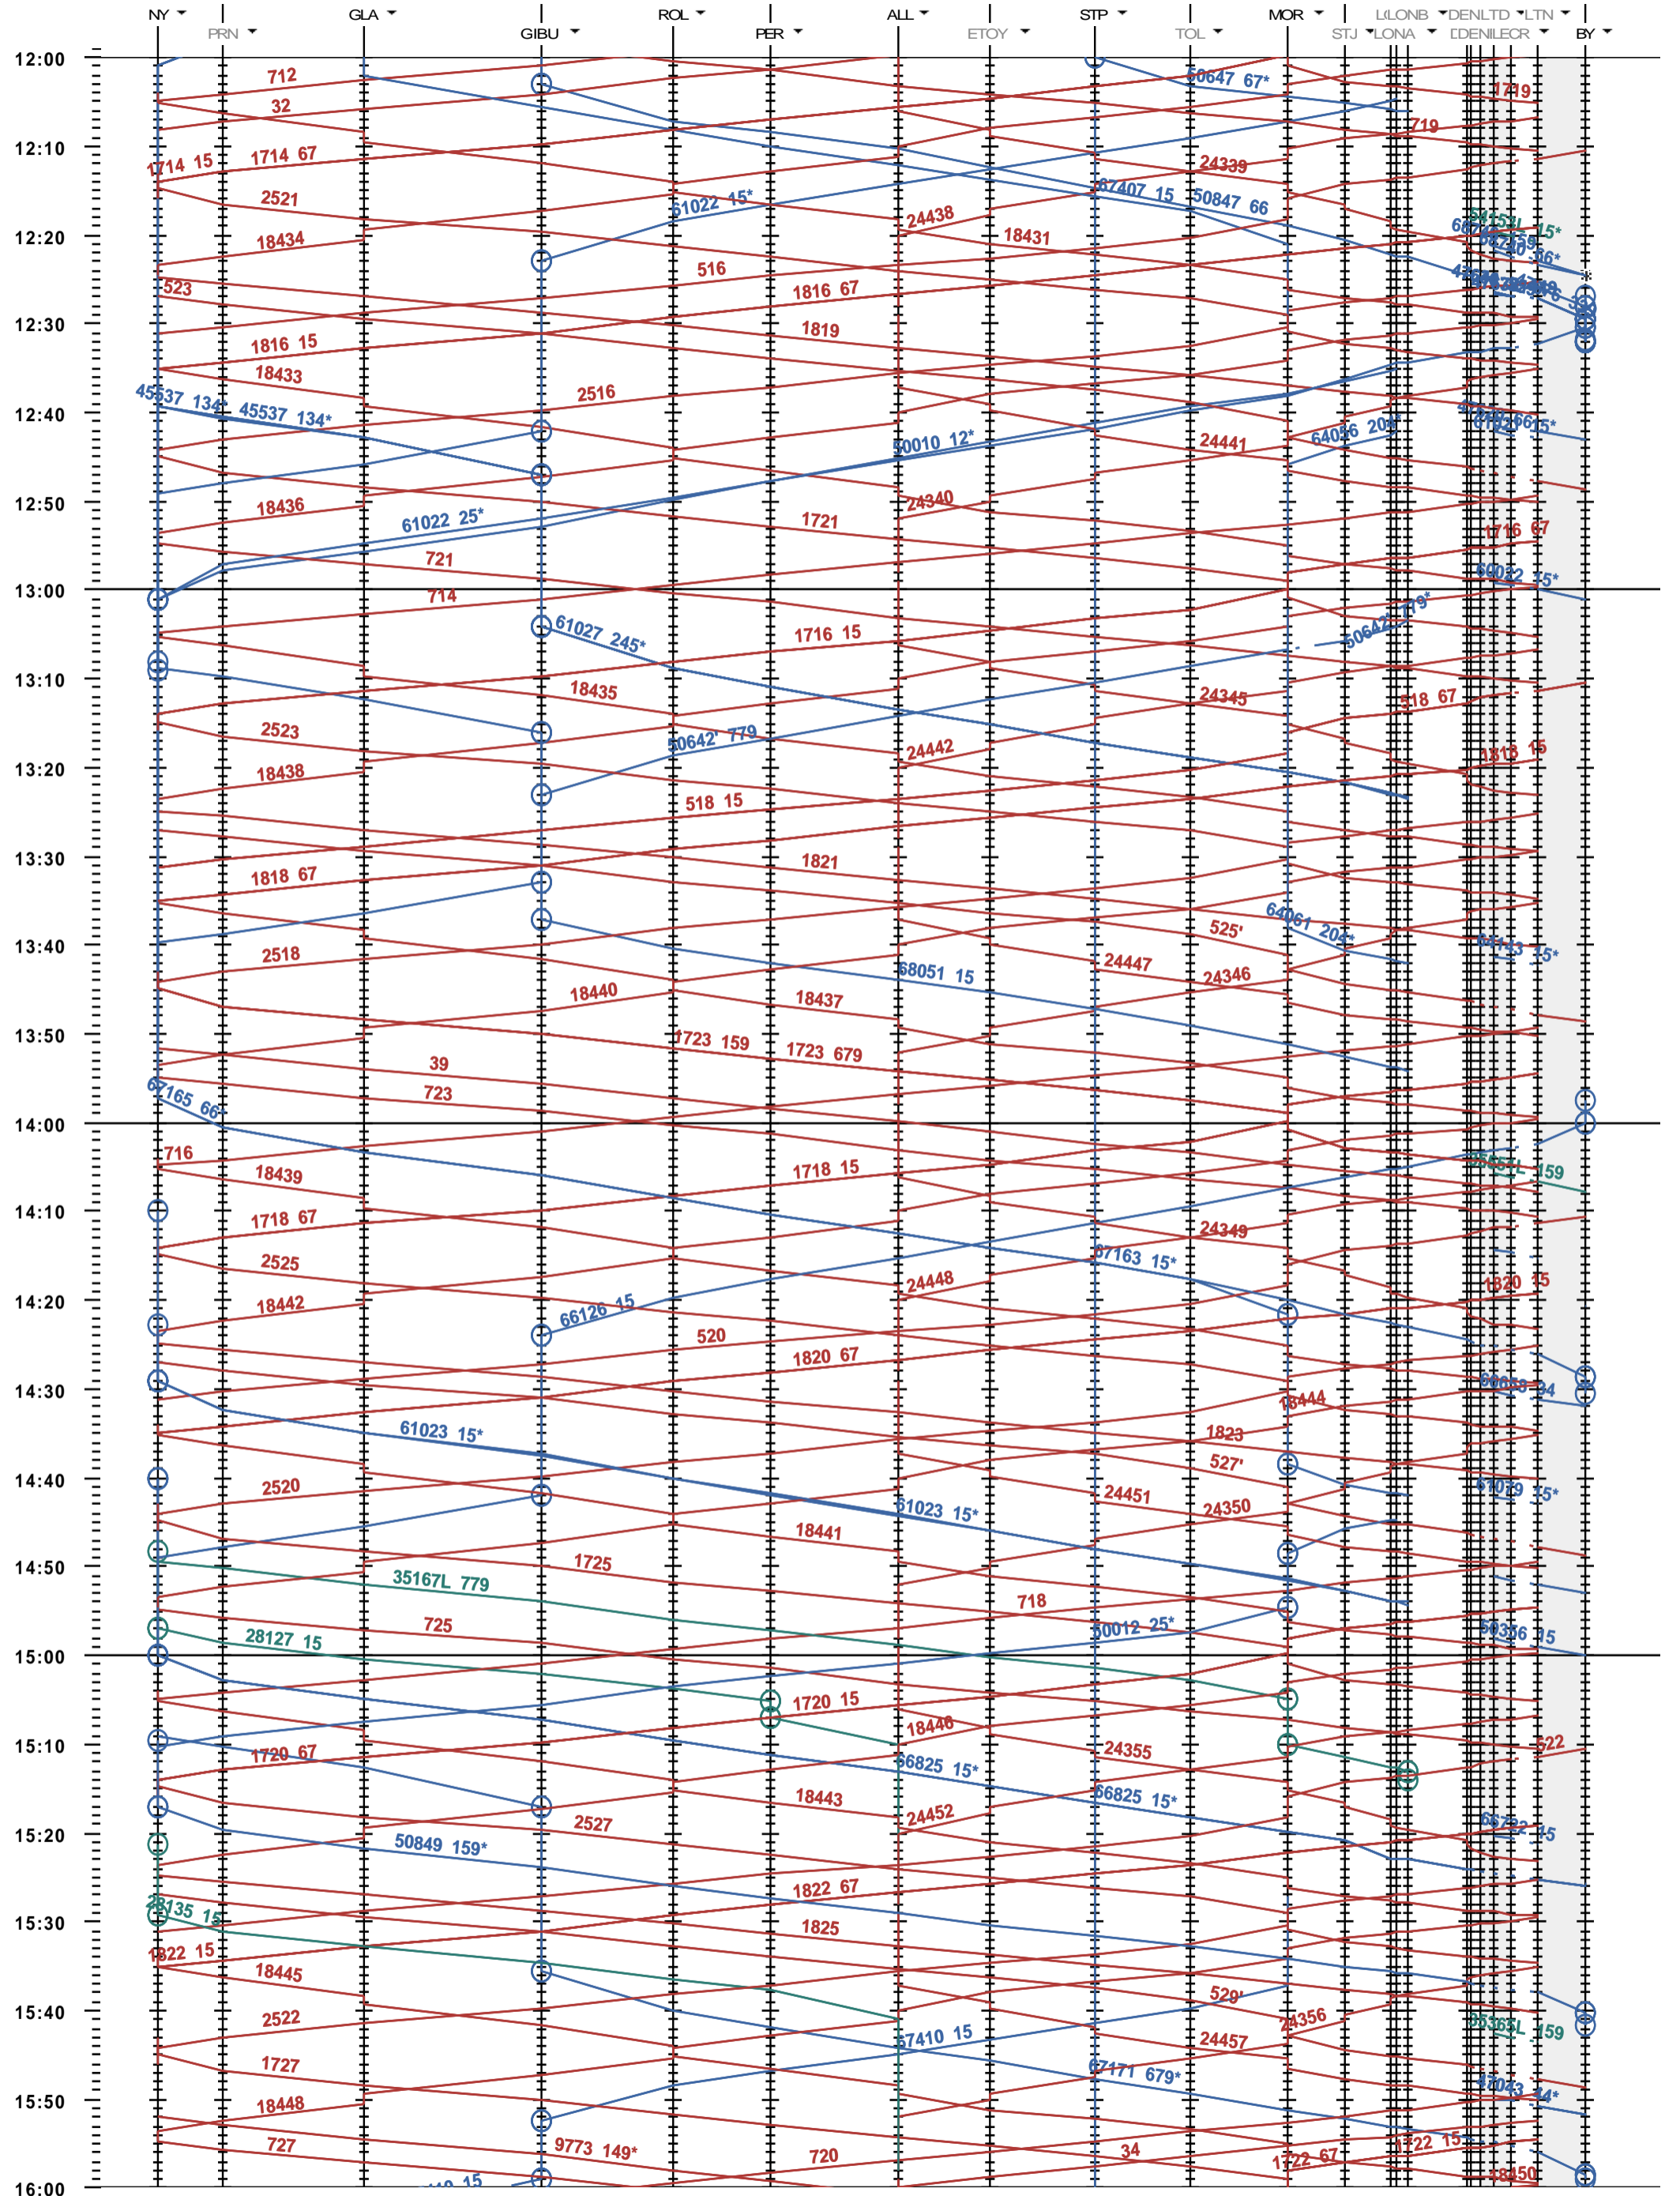

116 - Nyon - Denges A - Lausanne-triage Nord

Fahrplanperiode 2019 (09.12.2018 - 14.12.2019)
 Update
 Gültig ab 09.12.2018

116 - Nyon - Denges A - Lausanne-triage Nord

Fahrplanperiode 2019 (09.12.2018 - 14.12.2019)
 Update
 Gültig ab 09.12.2018