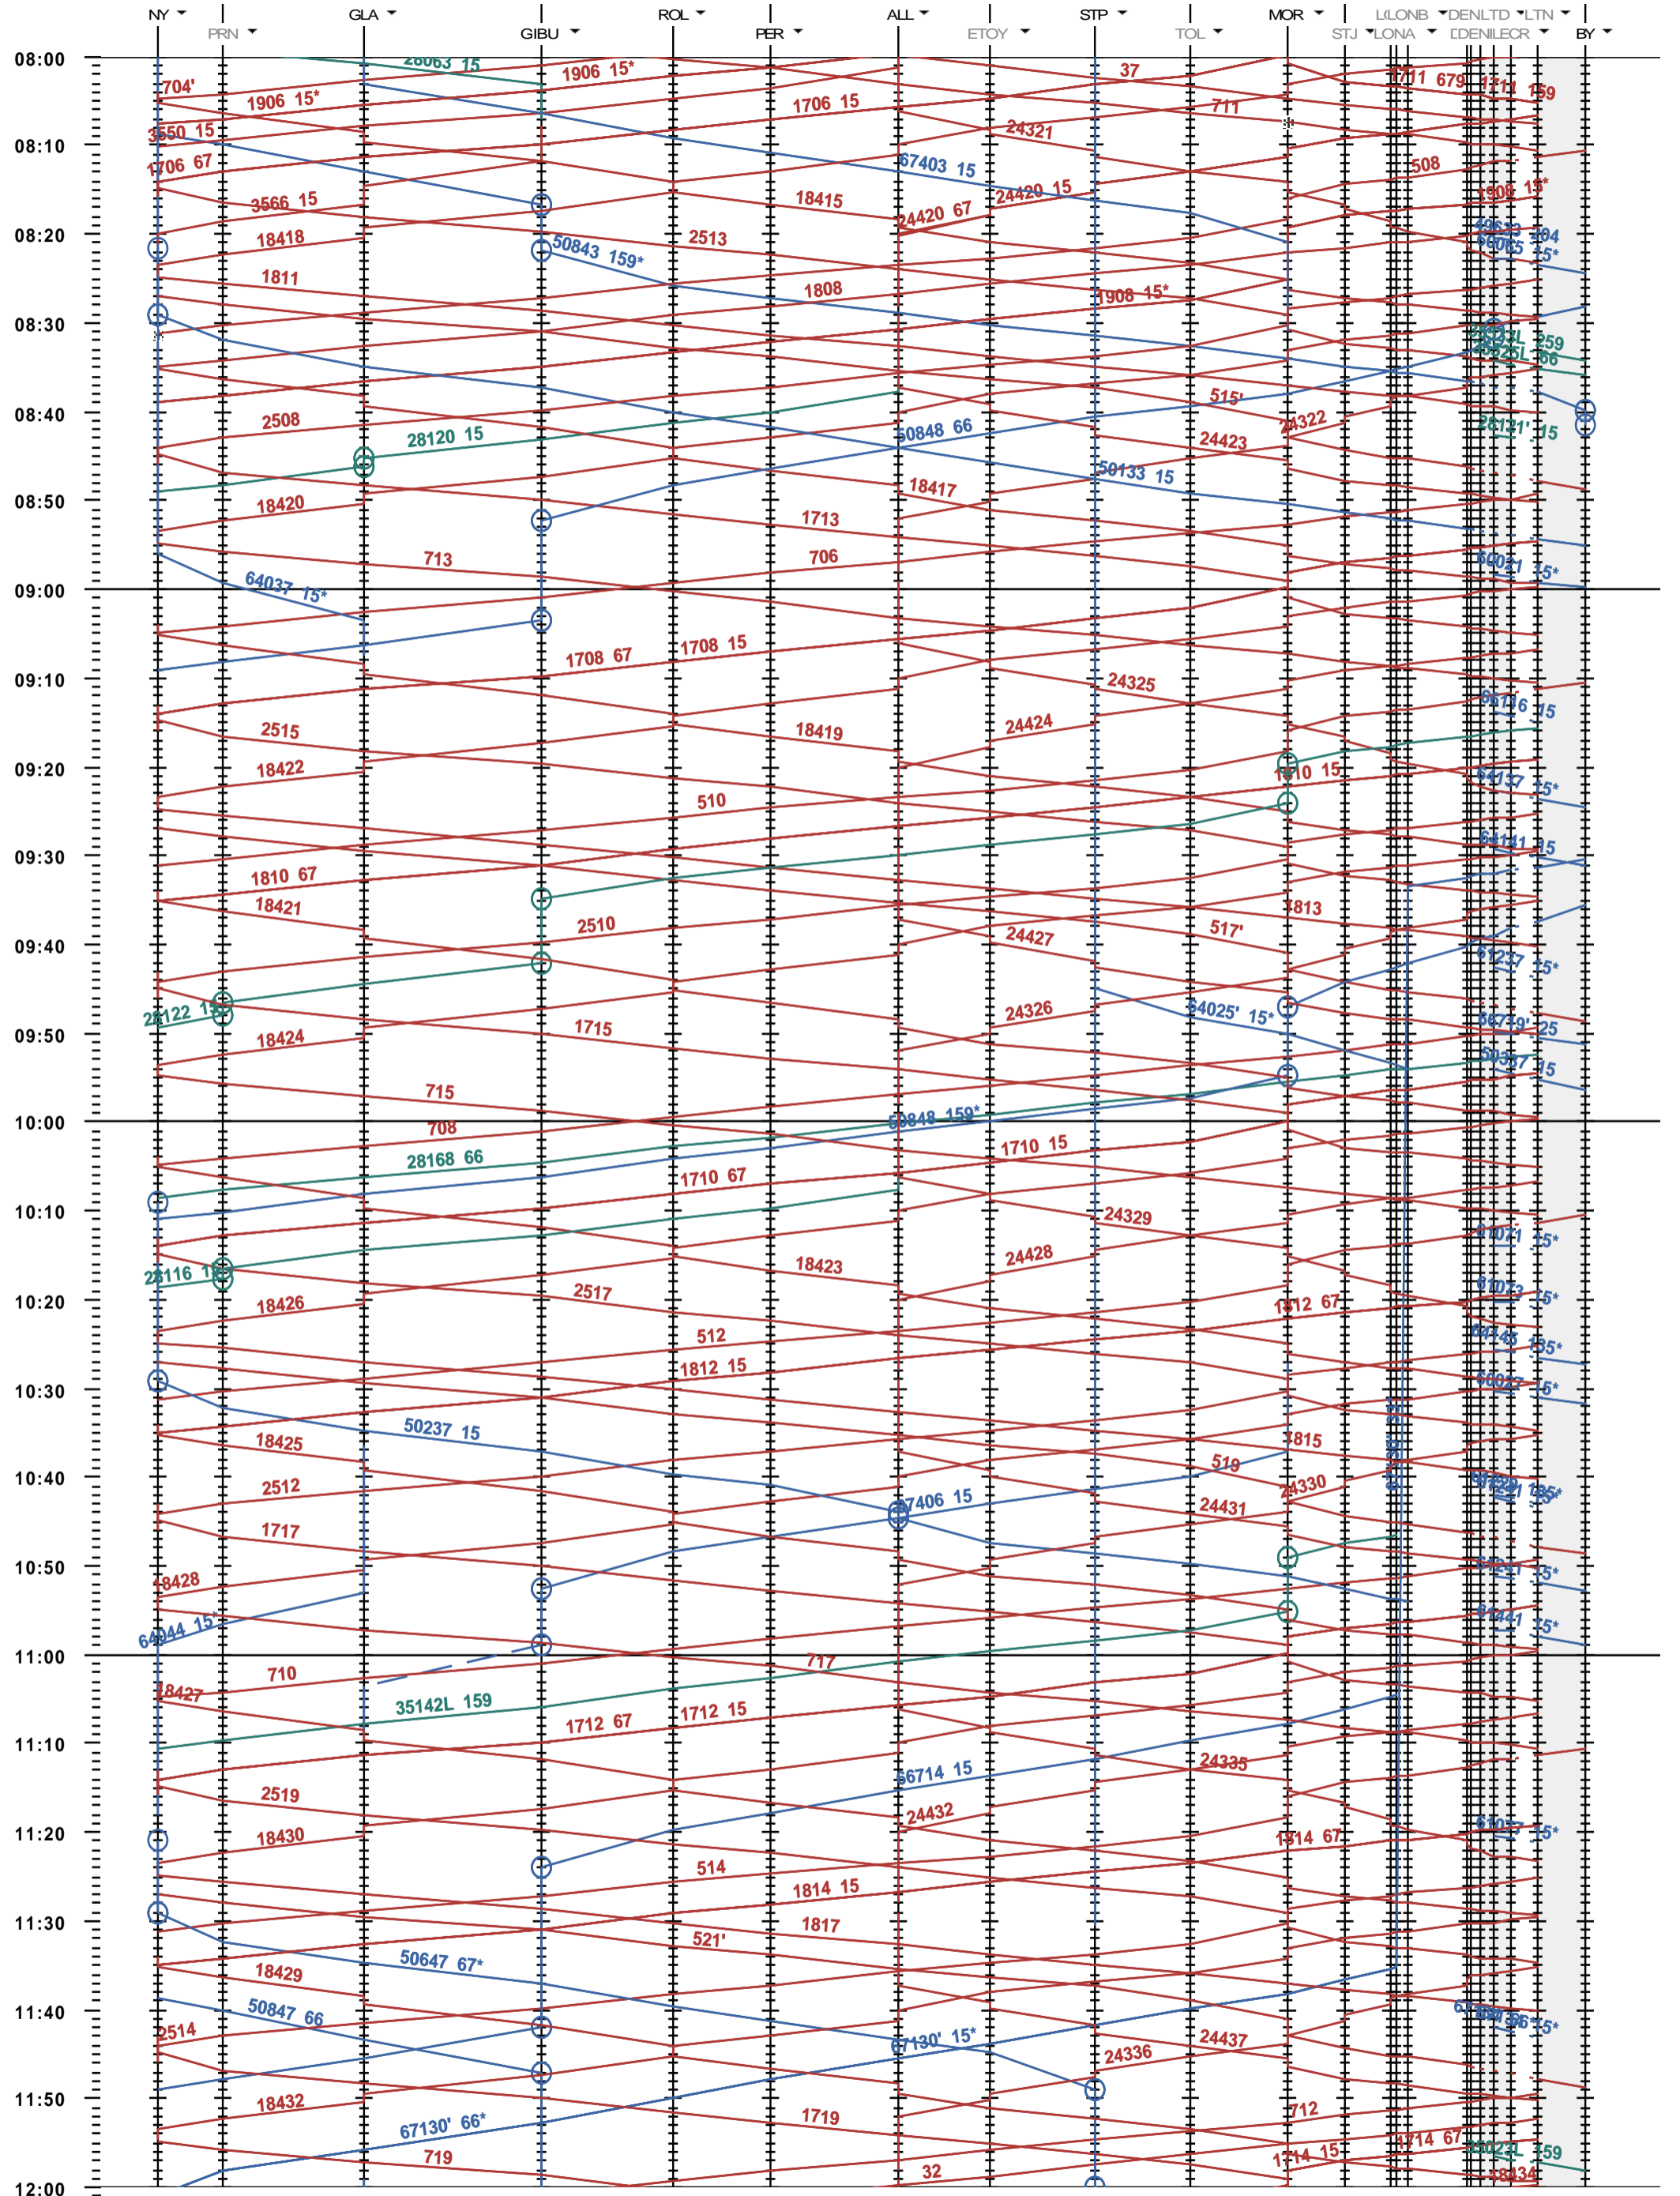

116 - Nyon - Denges A - Lausanne-triage Nord

Fahrplanperiode 2019 (09.12.2018 - 14.12.2019)
 Update
 Gültig ab 09.12.2018

116 - Nyon - Denges A - Lausanne-triage Nord

Fahrplanperiode 2019 (09.12.2018 - 14.12.2019)
 Update
 Gültig ab 09.12.2018