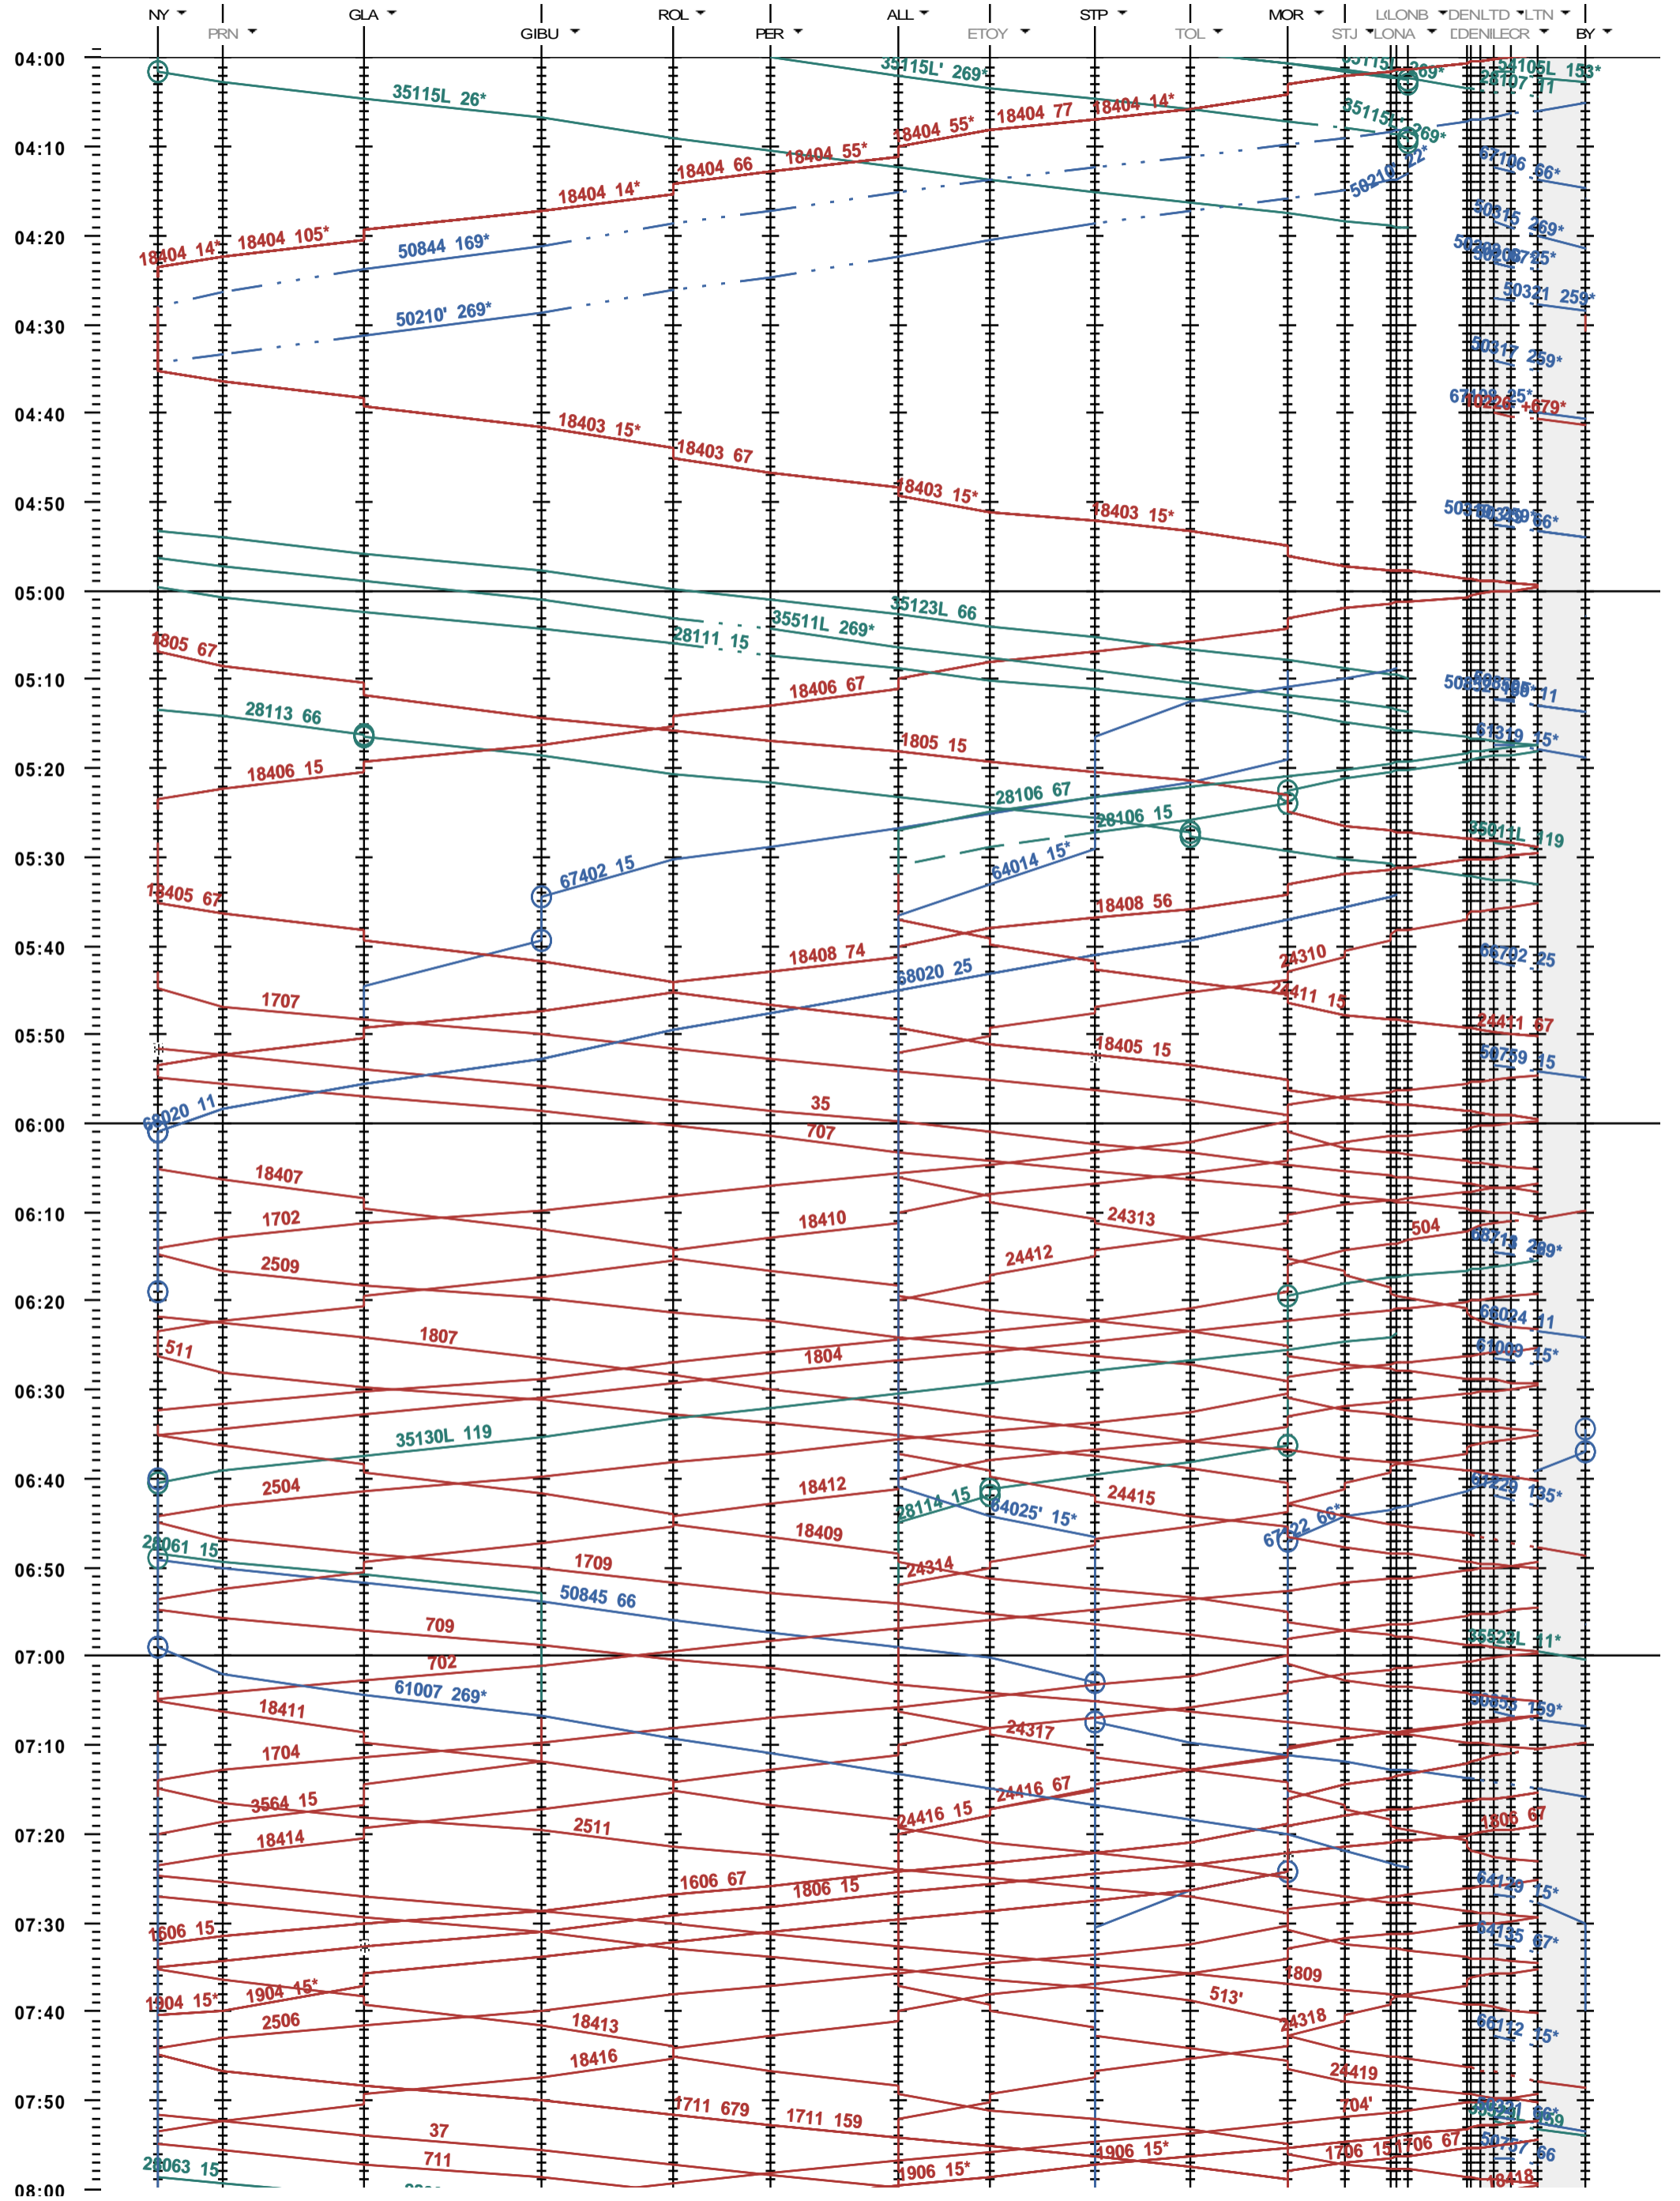

116 - Nyon - Denges A - Lausanne-triage Nord

Fahrplanperiode 2019 (09.12.2018 - 14.12.2019)
 Update
 Gültig ab 09.12.2018

116 - Nyon - Denges A - Lausanne-triage Nord

Fahrplanperiode 2019 (09.12.2018 - 14.12.2019)
 Update
 Gültig ab 09.12.2018