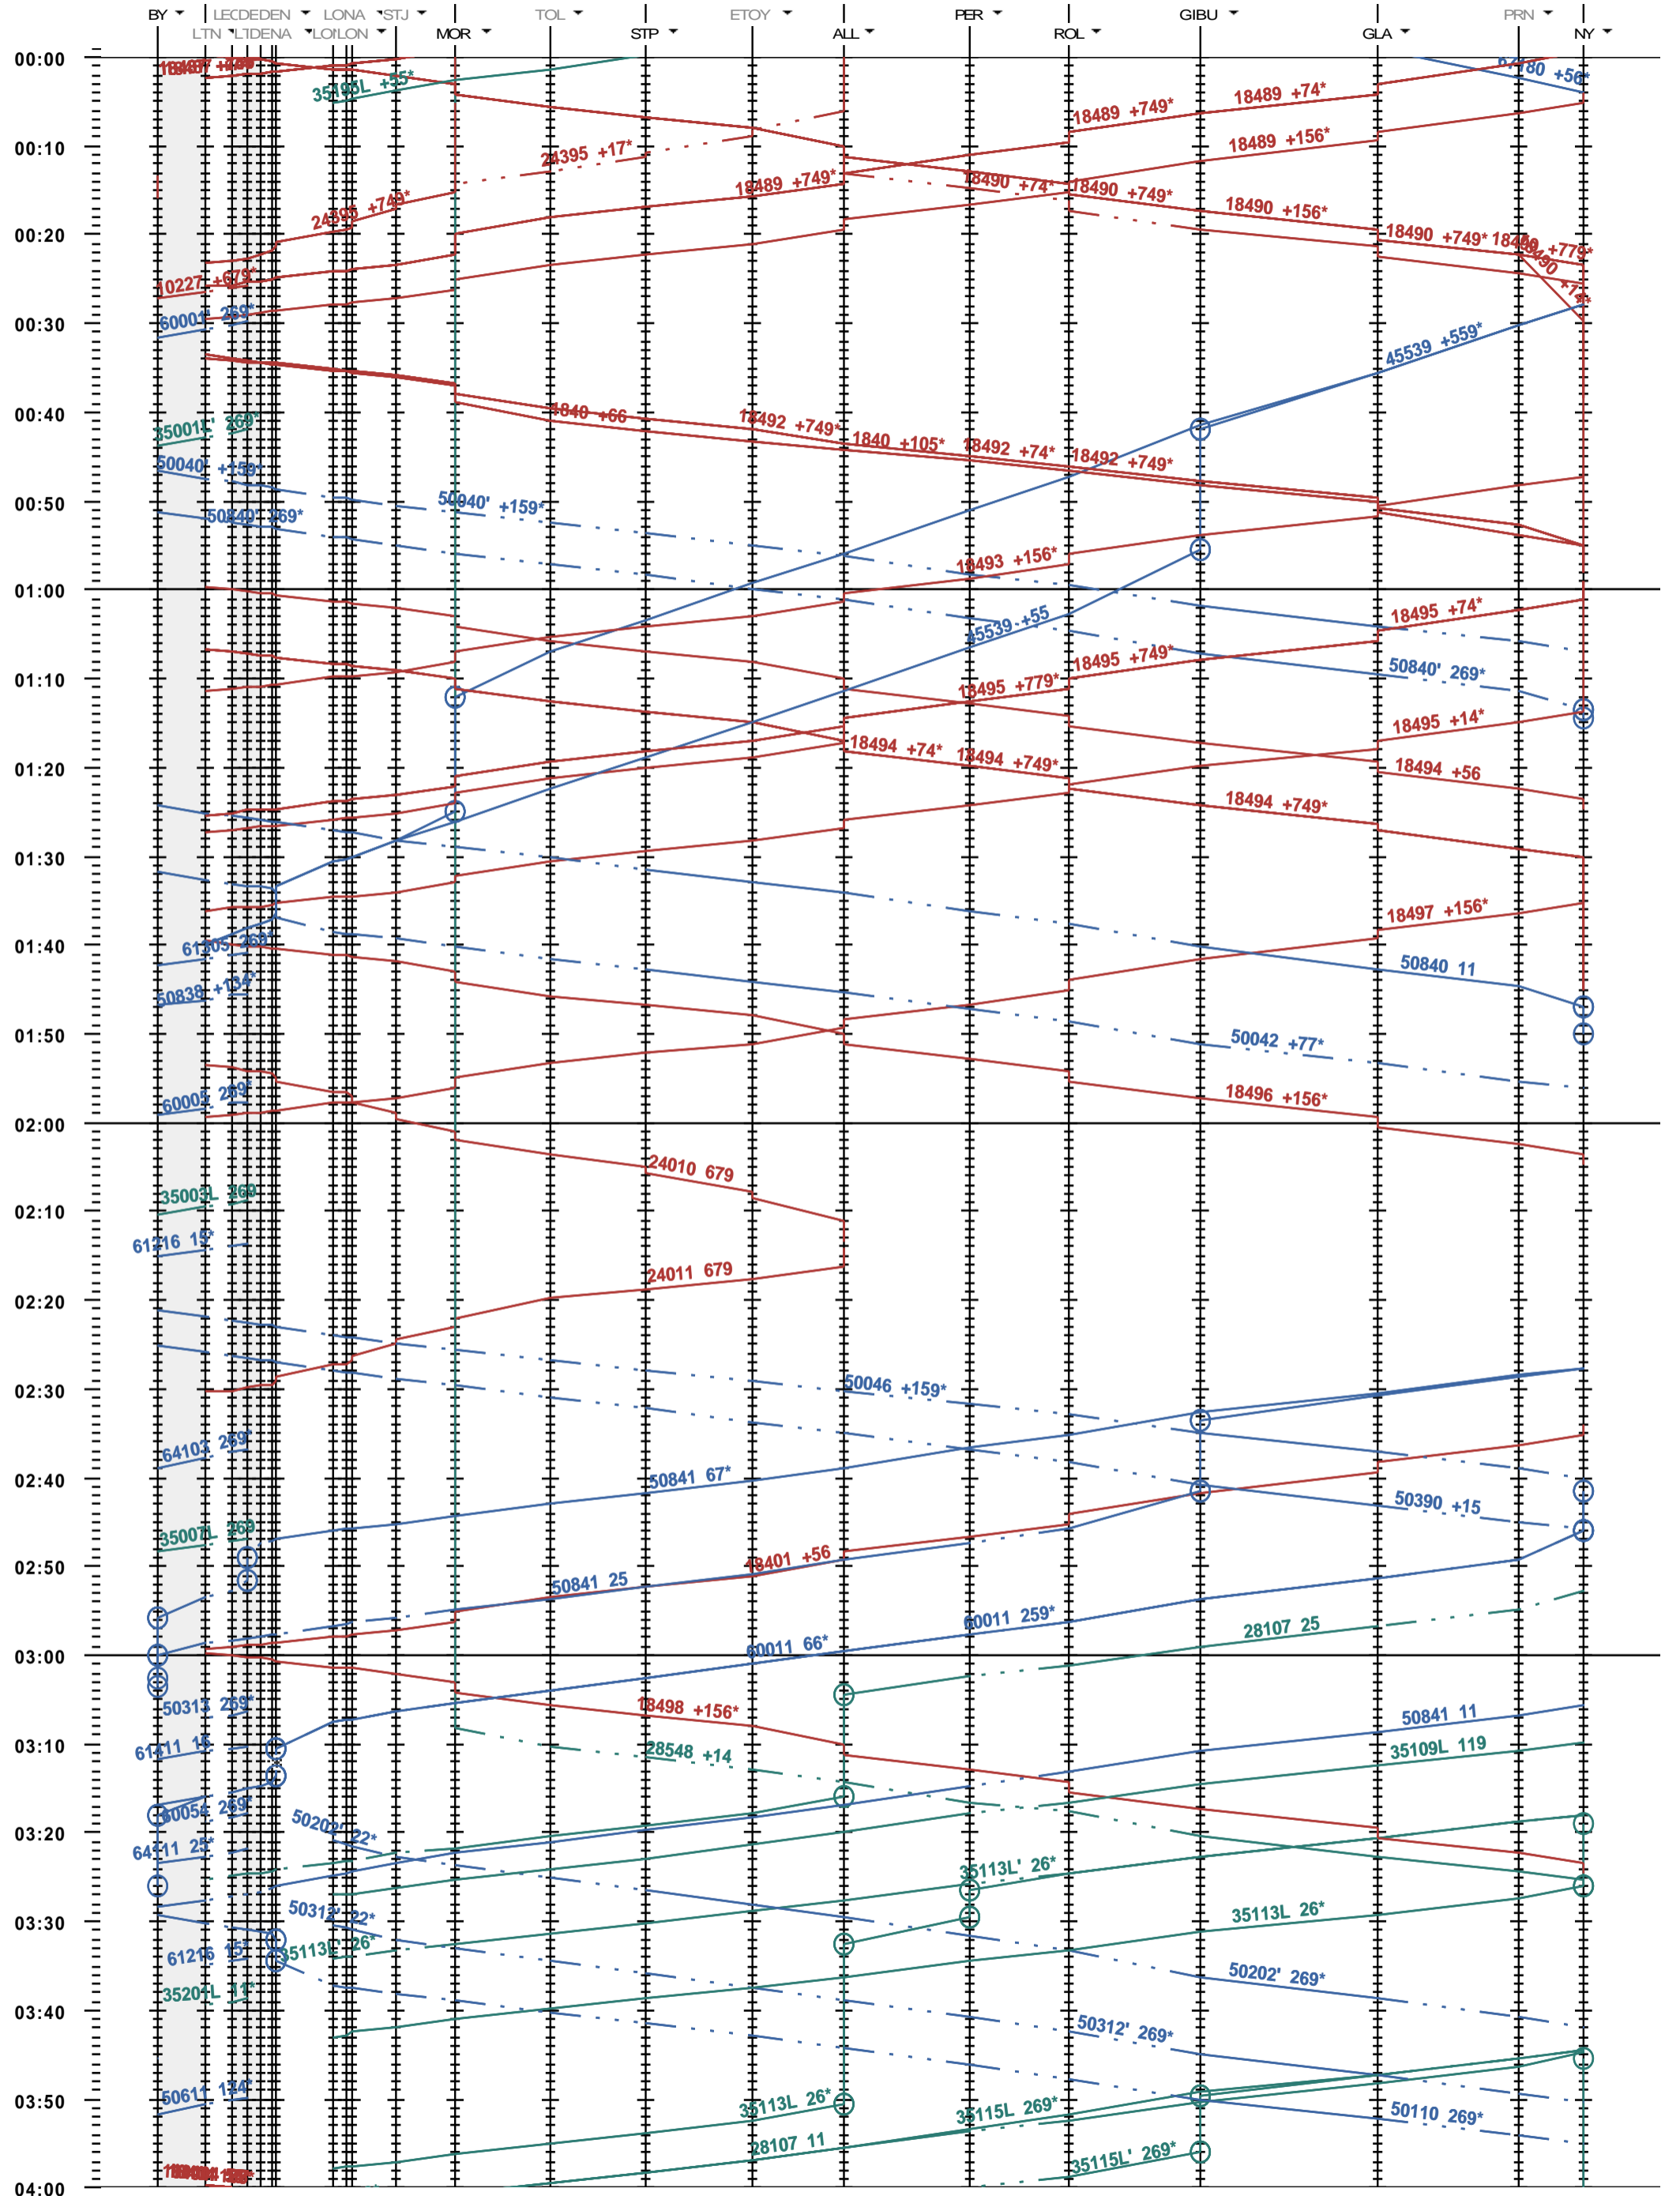

117 - Lausanne-triage Nord - Denges - Nyon

Fahrplanperiode 2019 (09.12.2018 - 14.12.2019)  
 Update  
 Gültig ab 09.12.2018

117 - Lausanne-triage Nord - Denges - Nyon

Fahrplanperiode 2019 (09.12.2018 - 14.12.2019)  
 Update  
 Gültig ab 09.12.2018