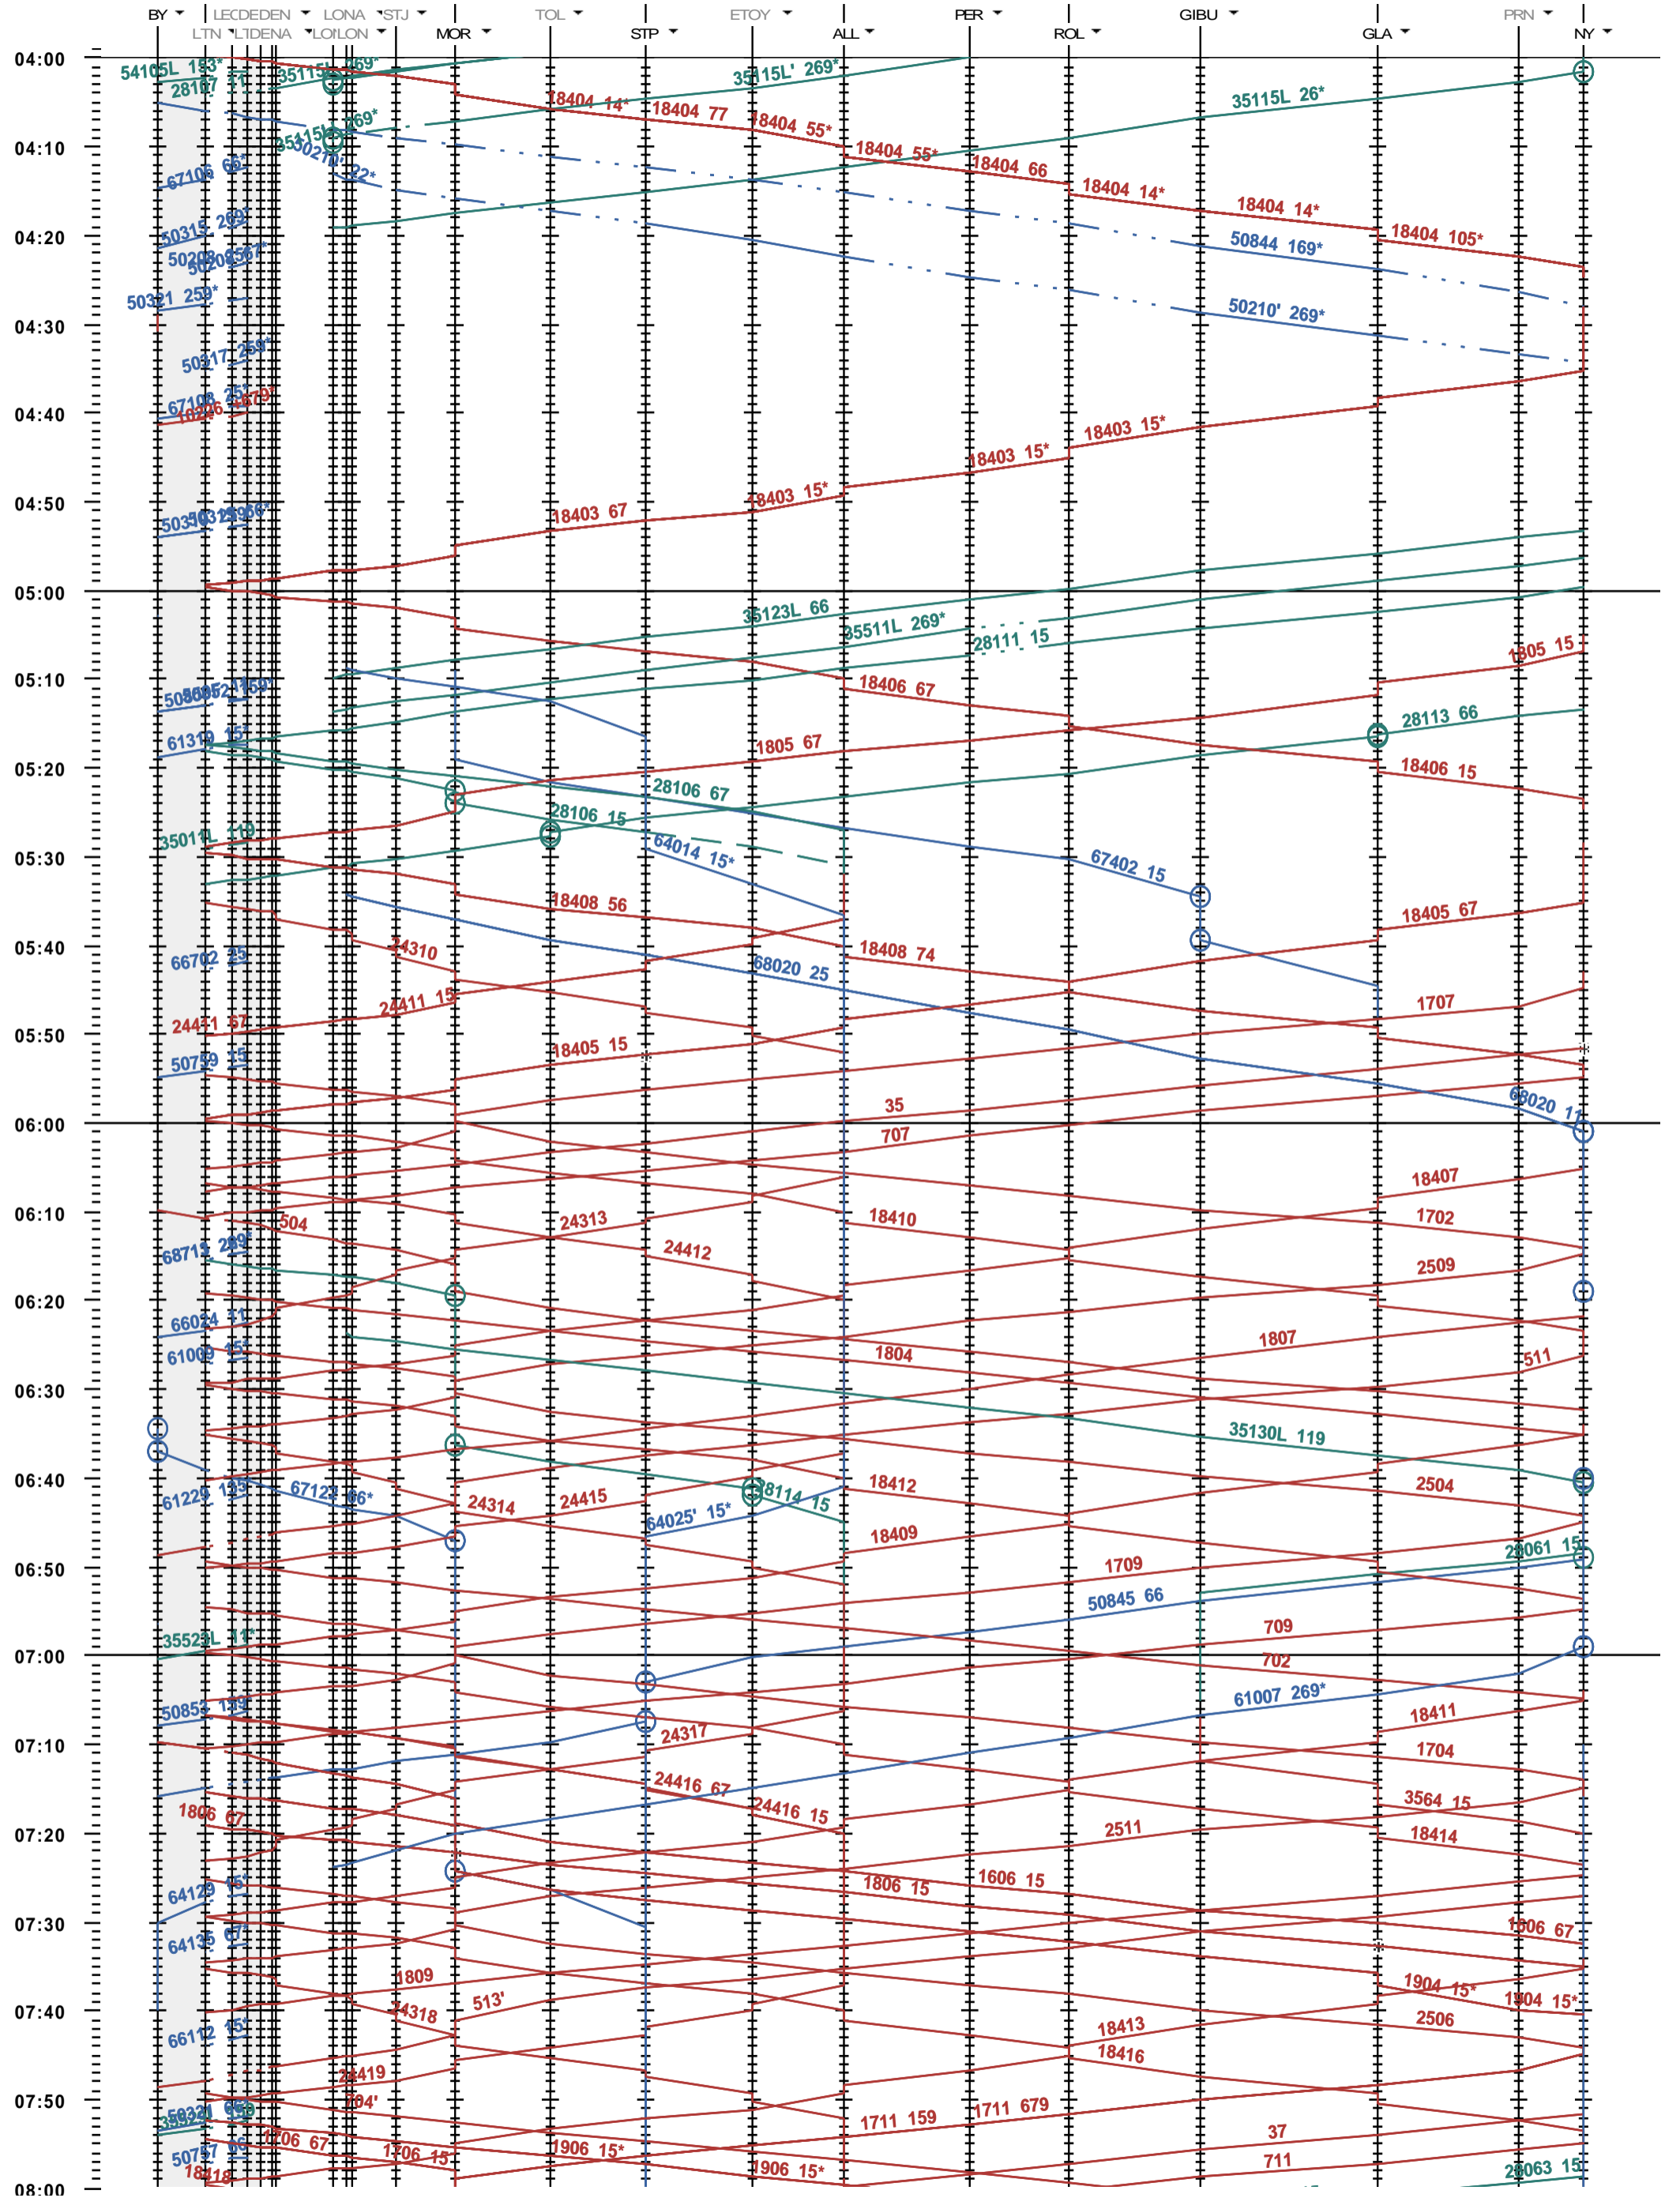

117 - Lausanne-triage Nord - Denges - Nyon

Fahrplanperiode 2019 (09.12.2018 - 14.12.2019)  
 Update  
 Gültig ab 09.12.2018

117 - Lausanne-triage Nord - Denges - Nyon

Fahrplanperiode 2019 (09.12.2018 - 14.12.2019)  
 Update  
 Gültig ab 09.12.2018