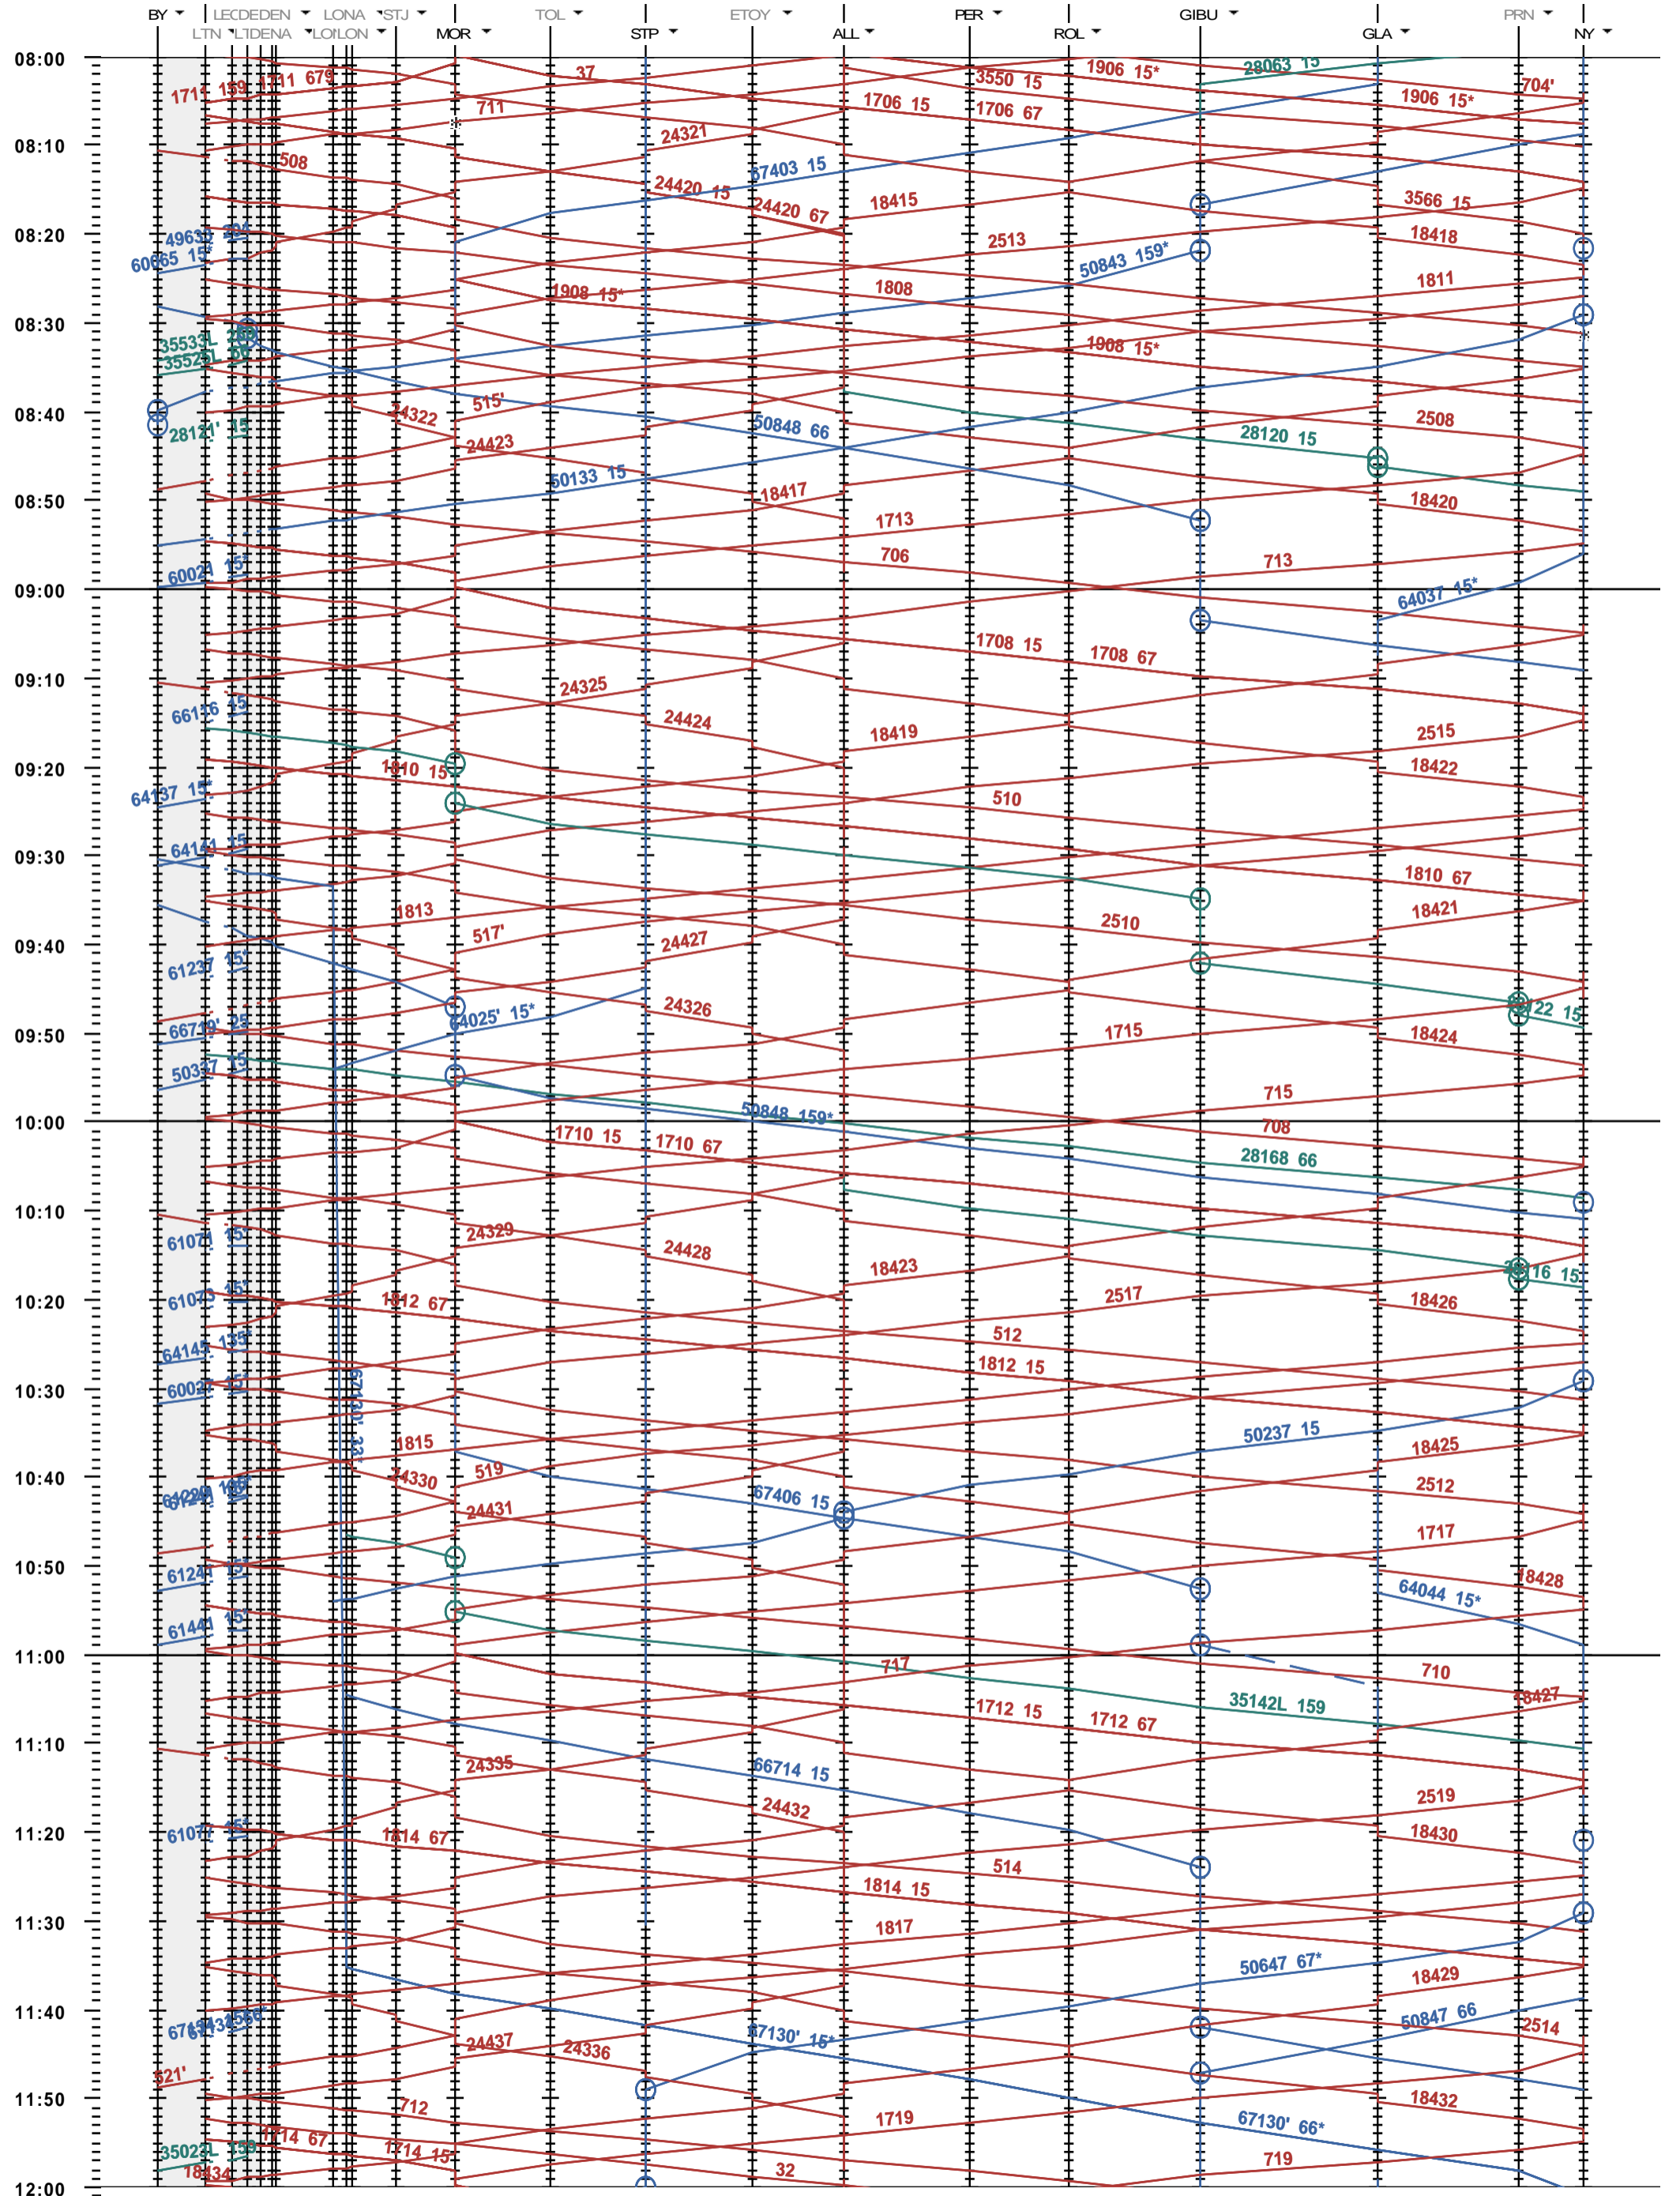

117 - Lausanne-triage Nord - Denges - Nyon

Fahrplanperiode 2019 (09.12.2018 - 14.12.2019)  
 Update  
 Gültig ab 09.12.2018

117 - Lausanne-triage Nord - Denges - Nyon

Fahrplanperiode 2019 (09.12.2018 - 14.12.2019)  
 Update  
 Gültig ab 09.12.2018