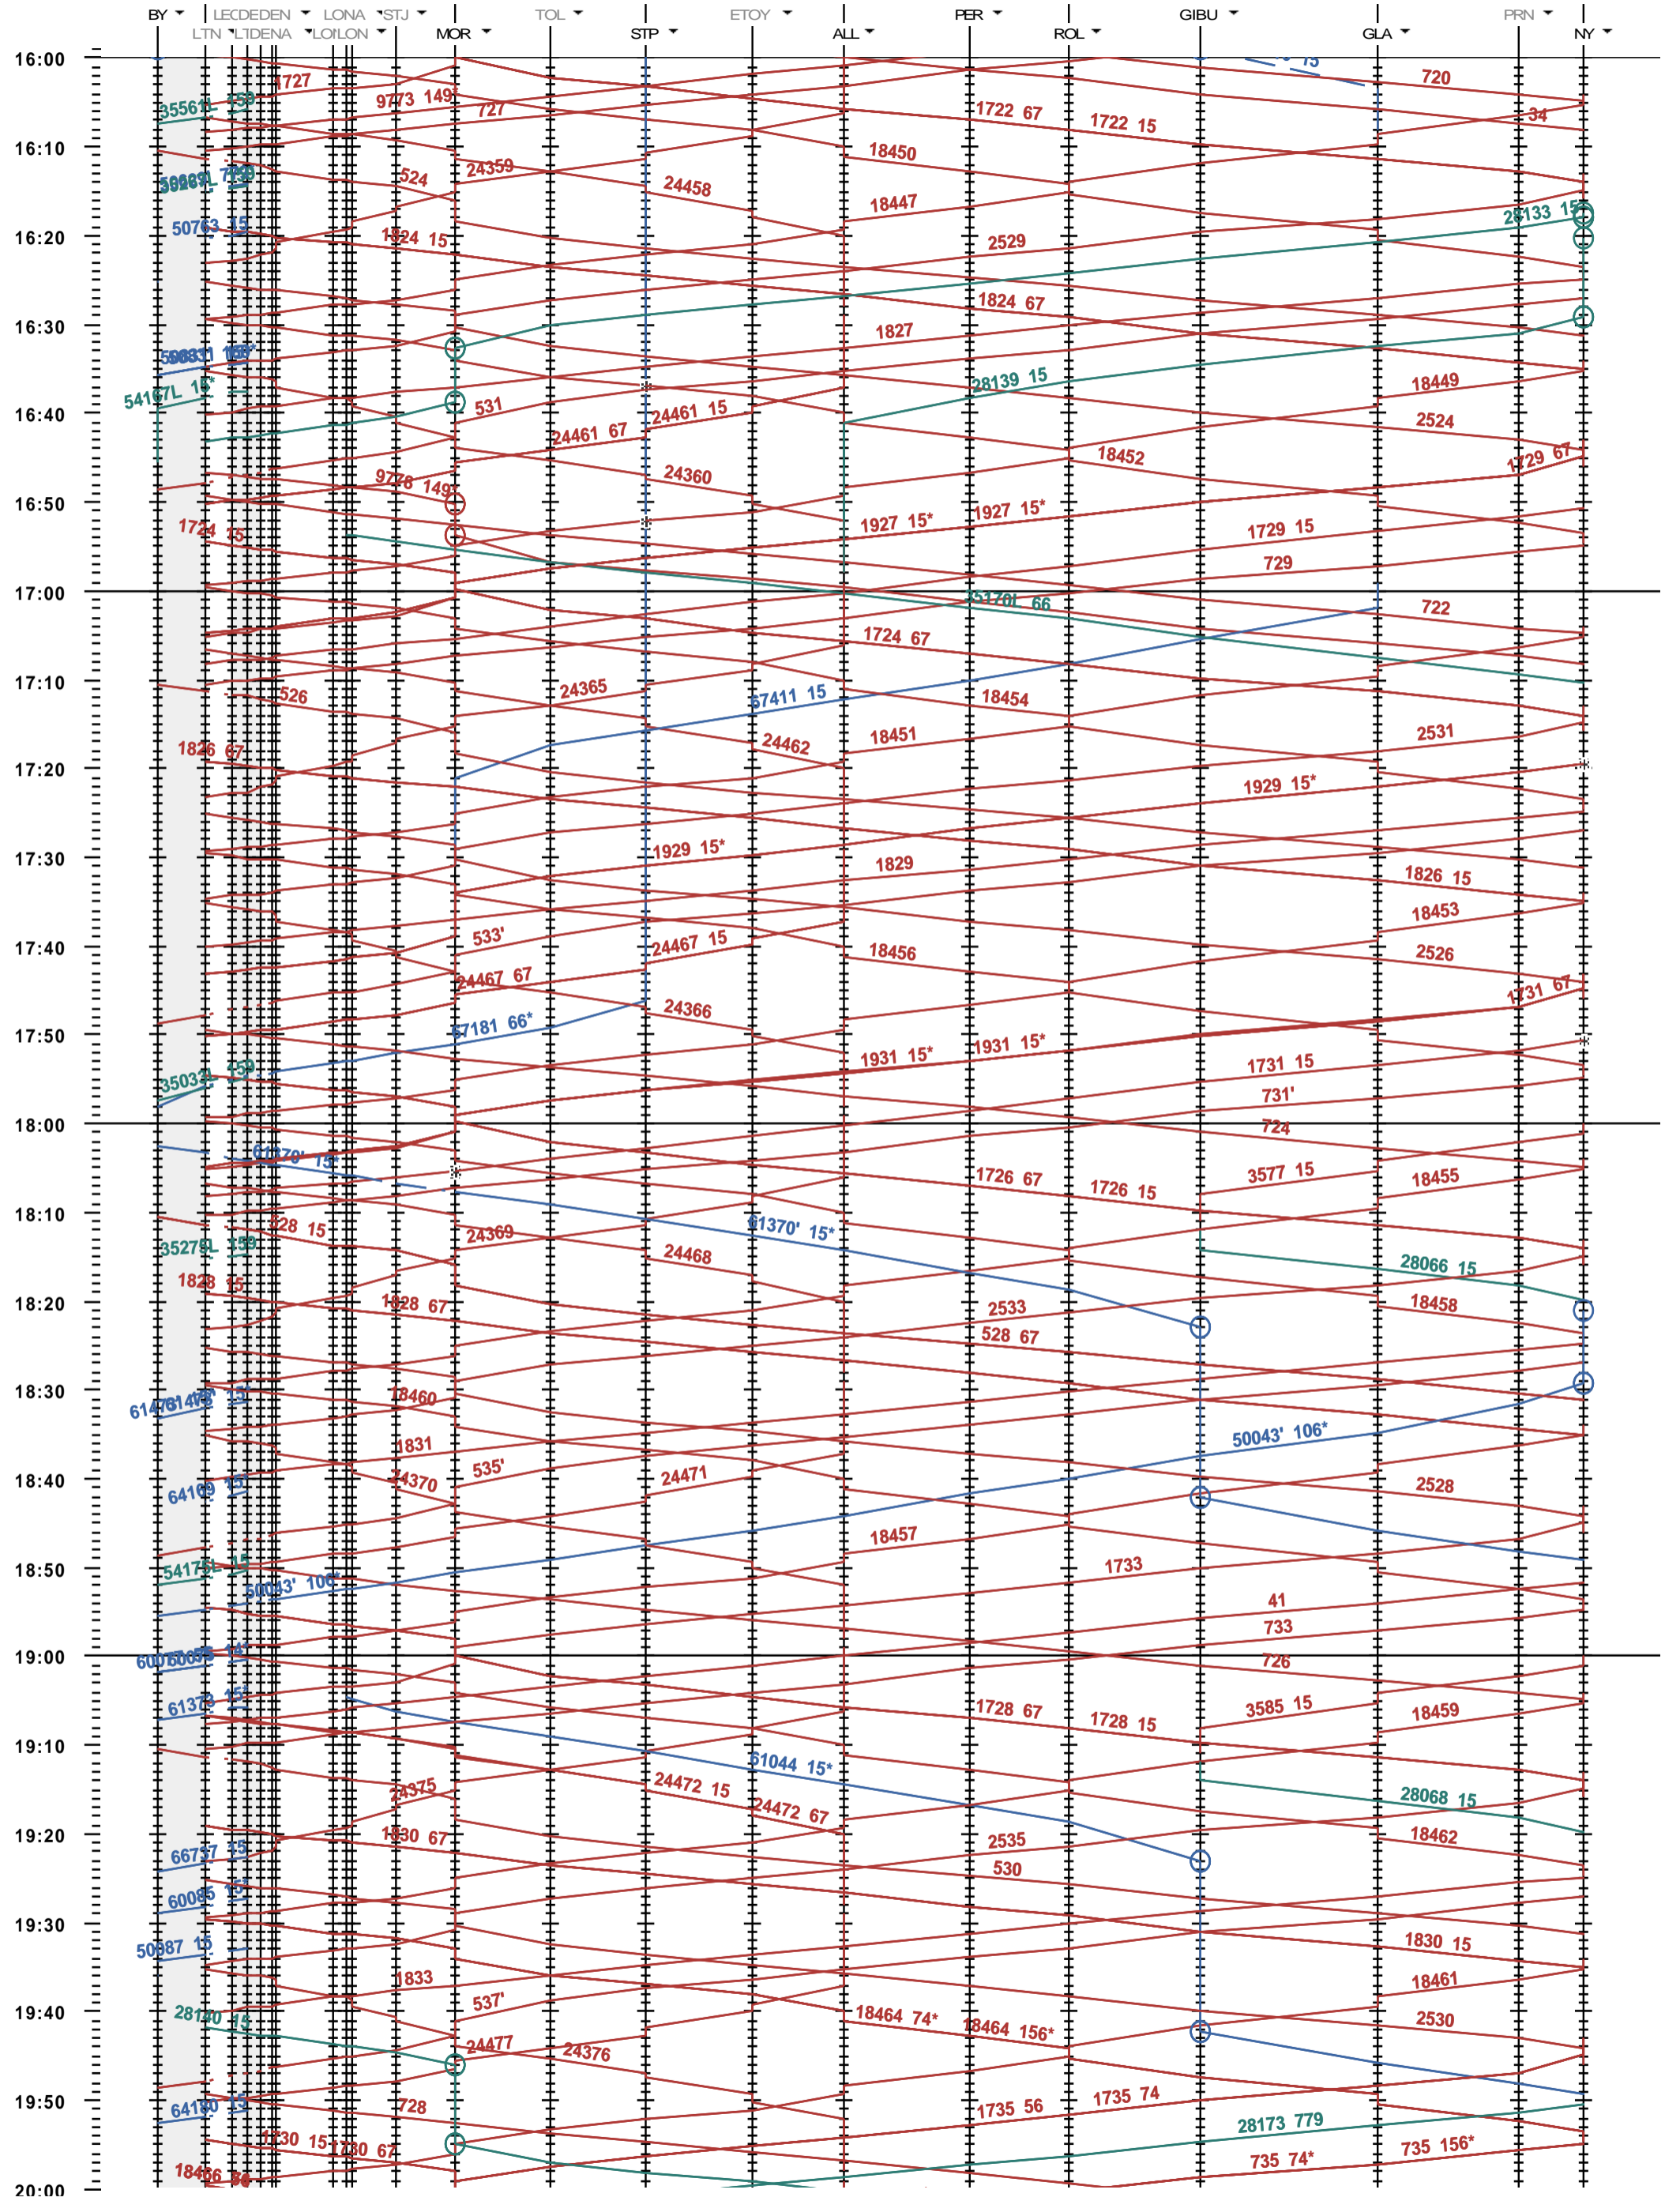

117 - Lausanne-triage Nord - Denges - Nyon

Fahrplanperiode 2019 (09.12.2018 - 14.12.2019)  
 Update  
 Gültig ab 09.12.2018

117 - Lausanne-triage Nord - Denges - Nyon

Fahrplanperiode 2019 (09.12.2018 - 14.12.2019)  
 Update  
 Gültig ab 09.12.2018