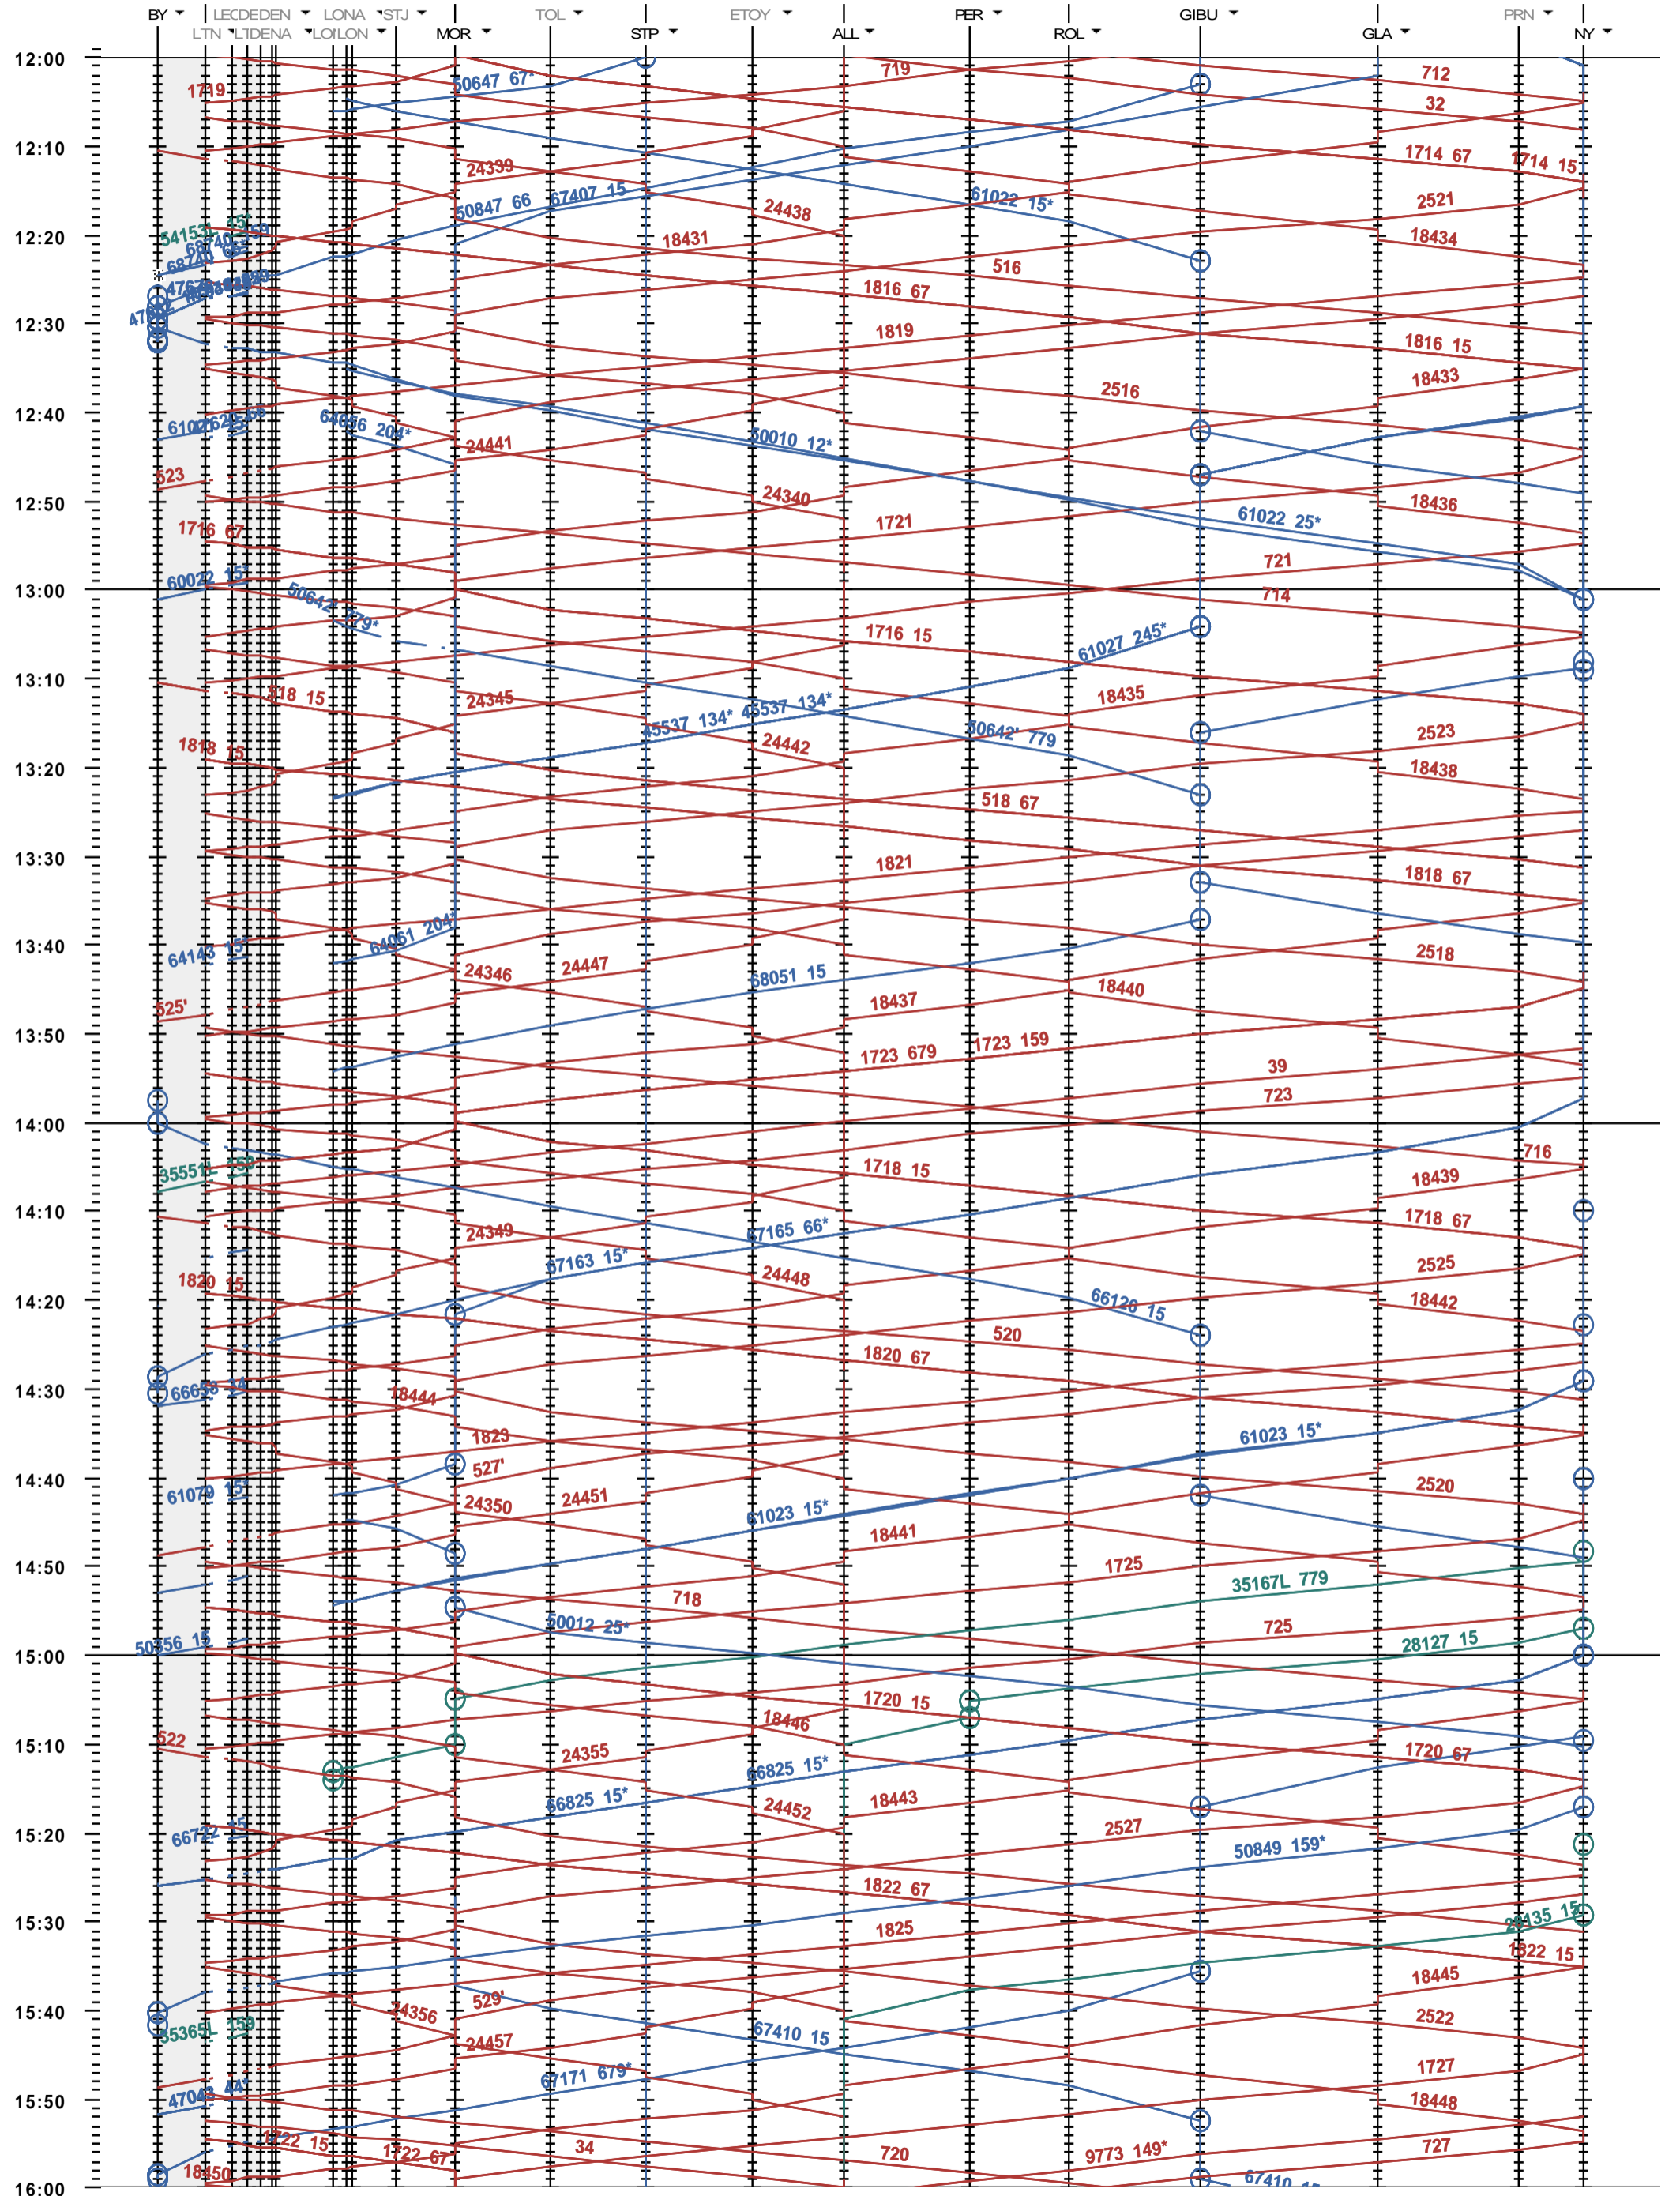

117 - Lausanne-triage Nord - Denges - Nyon

Fahrplanperiode 2019 (09.12.2018 - 14.12.2019)  
 Update  
 Gültig ab 09.12.2018

117 - Lausanne-triage Nord - Denges - Nyon

Fahrplanperiode 2019 (09.12.2018 - 14.12.2019)  
 Update  
 Gültig ab 09.12.2018