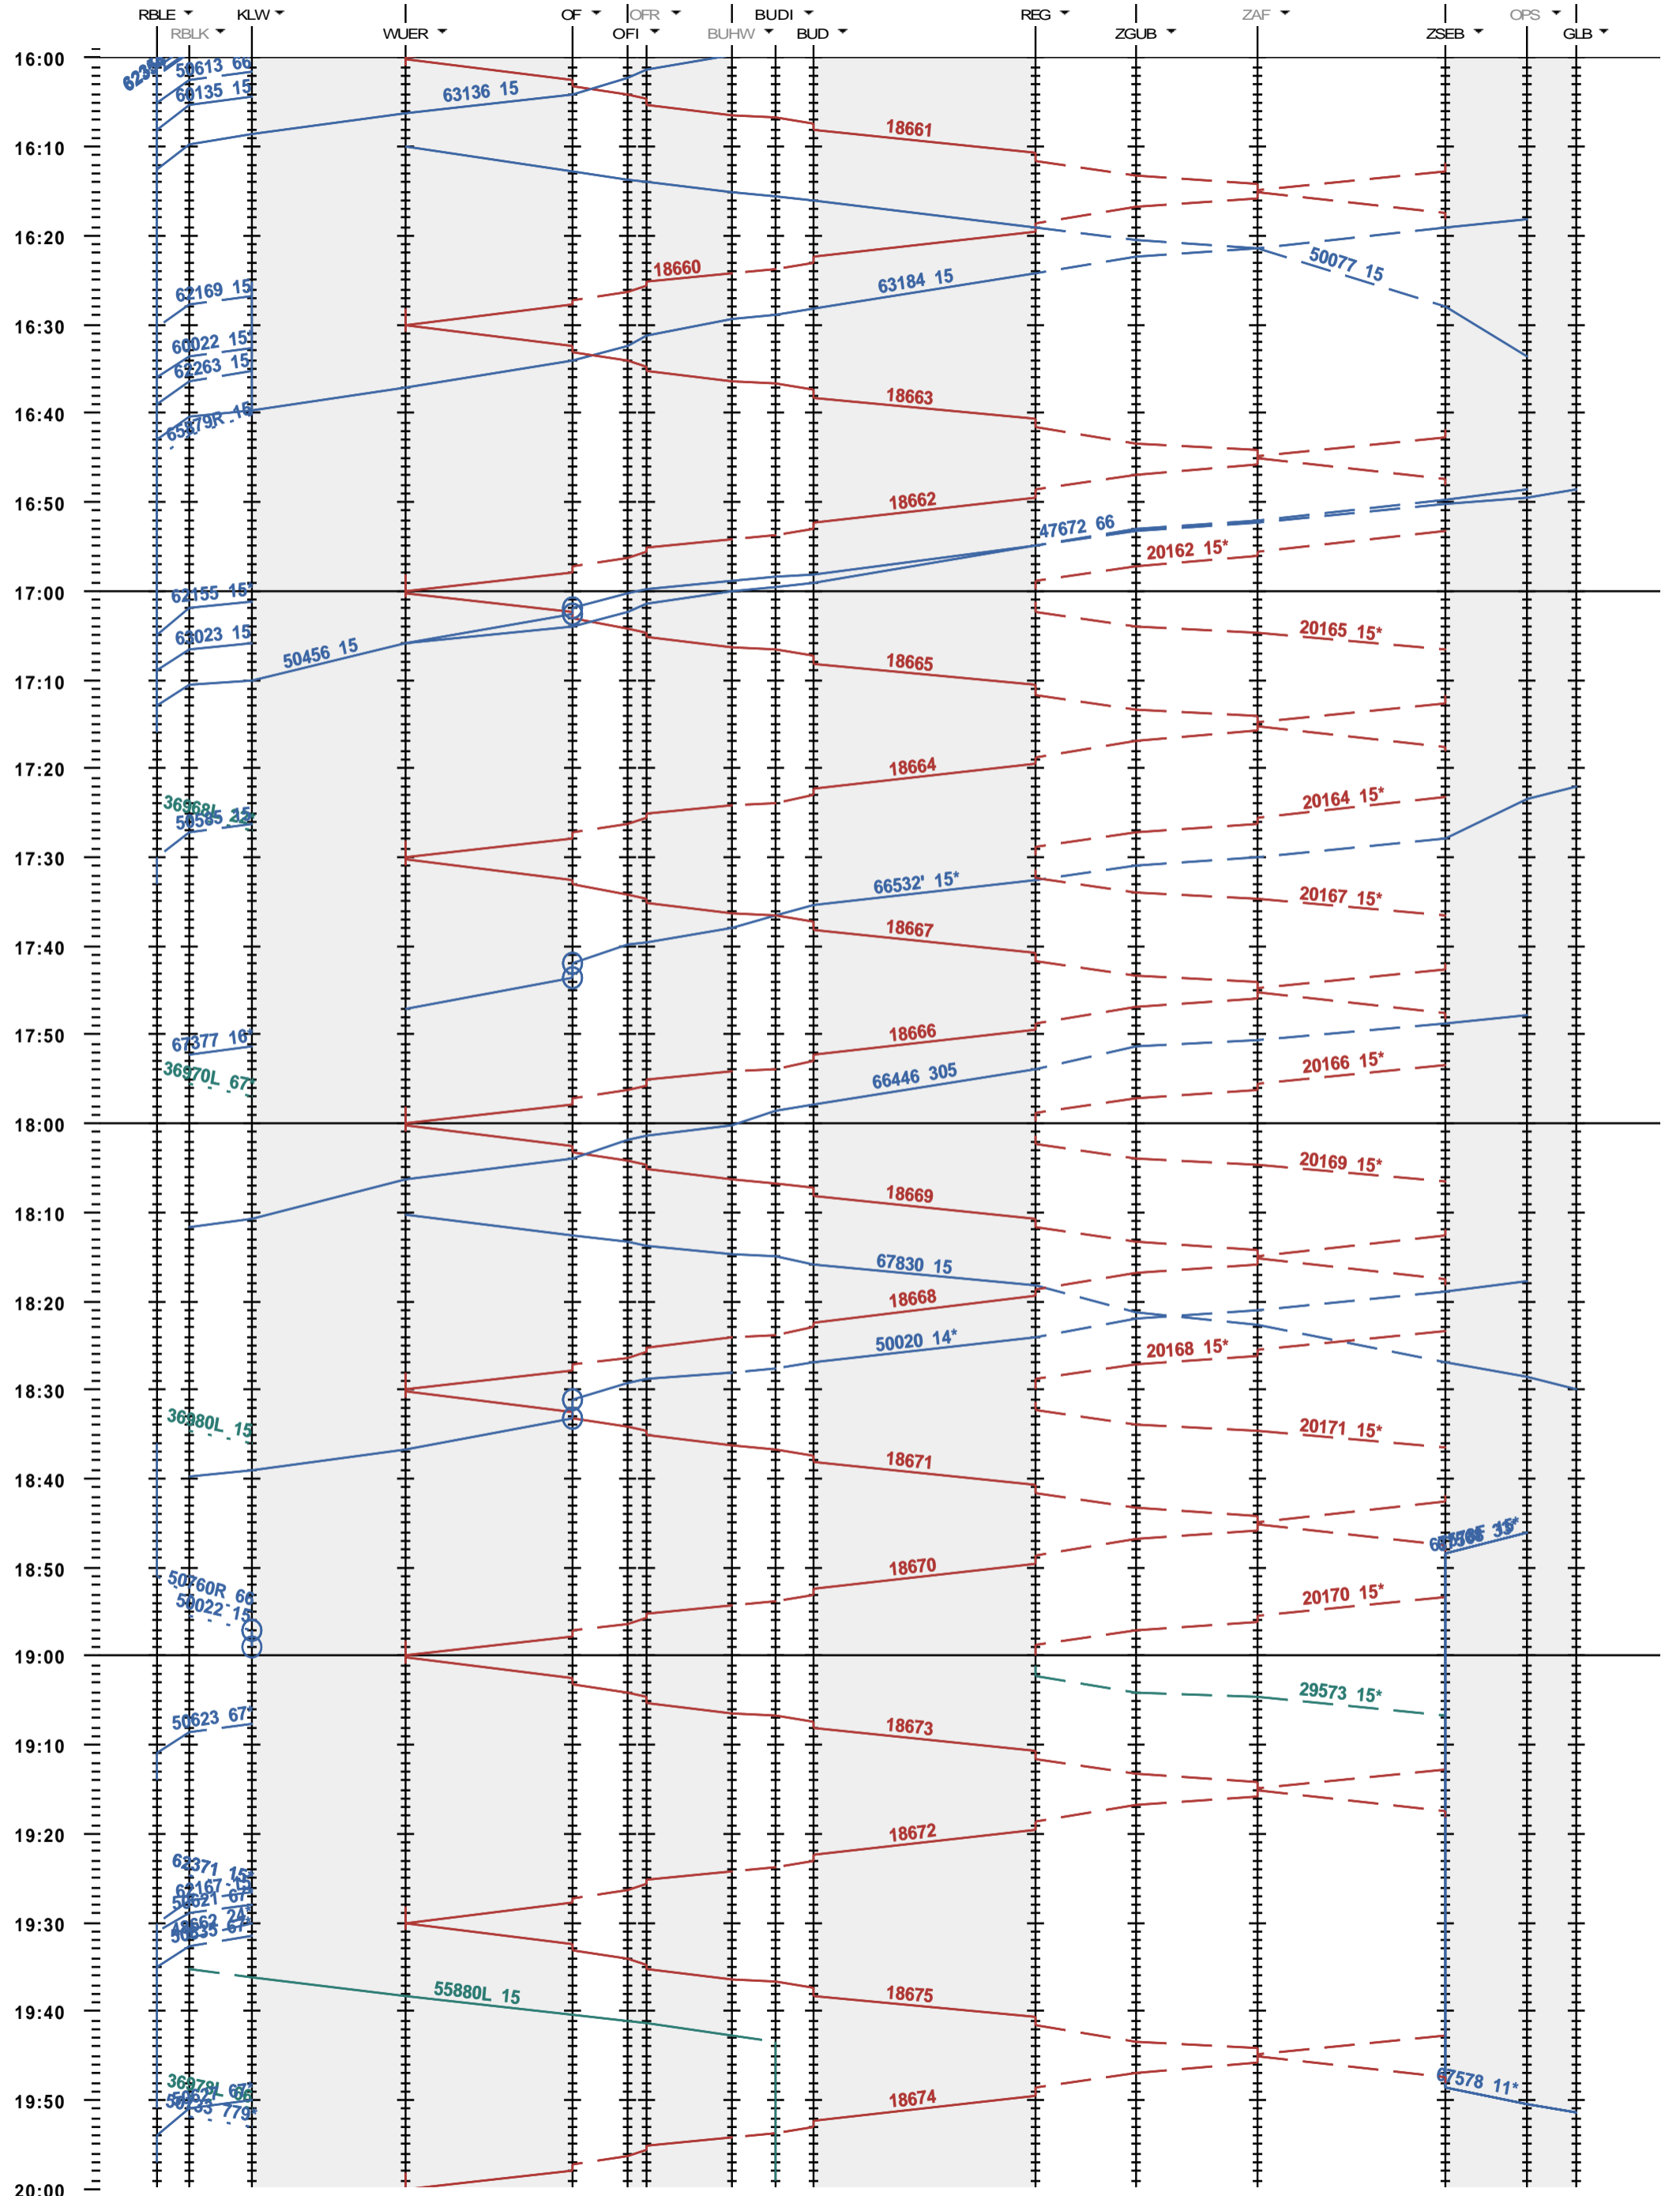

172 - RB Limmattal E - Killwangen - Regensdorf - Glattbrugg

Fahrplanperiode 2019 (09.12.2018 - 14.12.2019)
 Update
 Gültig ab 09.12.2018

172 - RB Limmattal E - Killwangen - Regensdorf - Glattbrugg

Fahrplanperiode 2019 (09.12.2018 - 14.12.2019)

Update

Gültig ab 09.12.2018

172 - RB Limmattal E - Killwangen - Regensdorf - Glattbrugg

Fahrplanperiode 2019 (09.12.2018 - 14.12.2019)
 Update
 Gültig ab 09.12.2018

172 - RB Limmattal E - Killwangen - Regensdorf - Glattbrugg

Fahrplanperiode 2019 (09.12.2018 - 14.12.2019)
 Update
 Gültig ab 09.12.2018

172 - RB Limmattal E - Killwangen - Regensdorf - Glattbrugg

Fahrplanperiode 2019 (09.12.2018 - 14.12.2019)
 Update
 Gültig ab 09.12.2018

172 - RB Limmattal E - Killwangen - Regensdorf - Glattbrugg

Fahrplanperiode 2019 (09.12.2018 - 14.12.2019)
 Update
 Gültig ab 09.12.2018