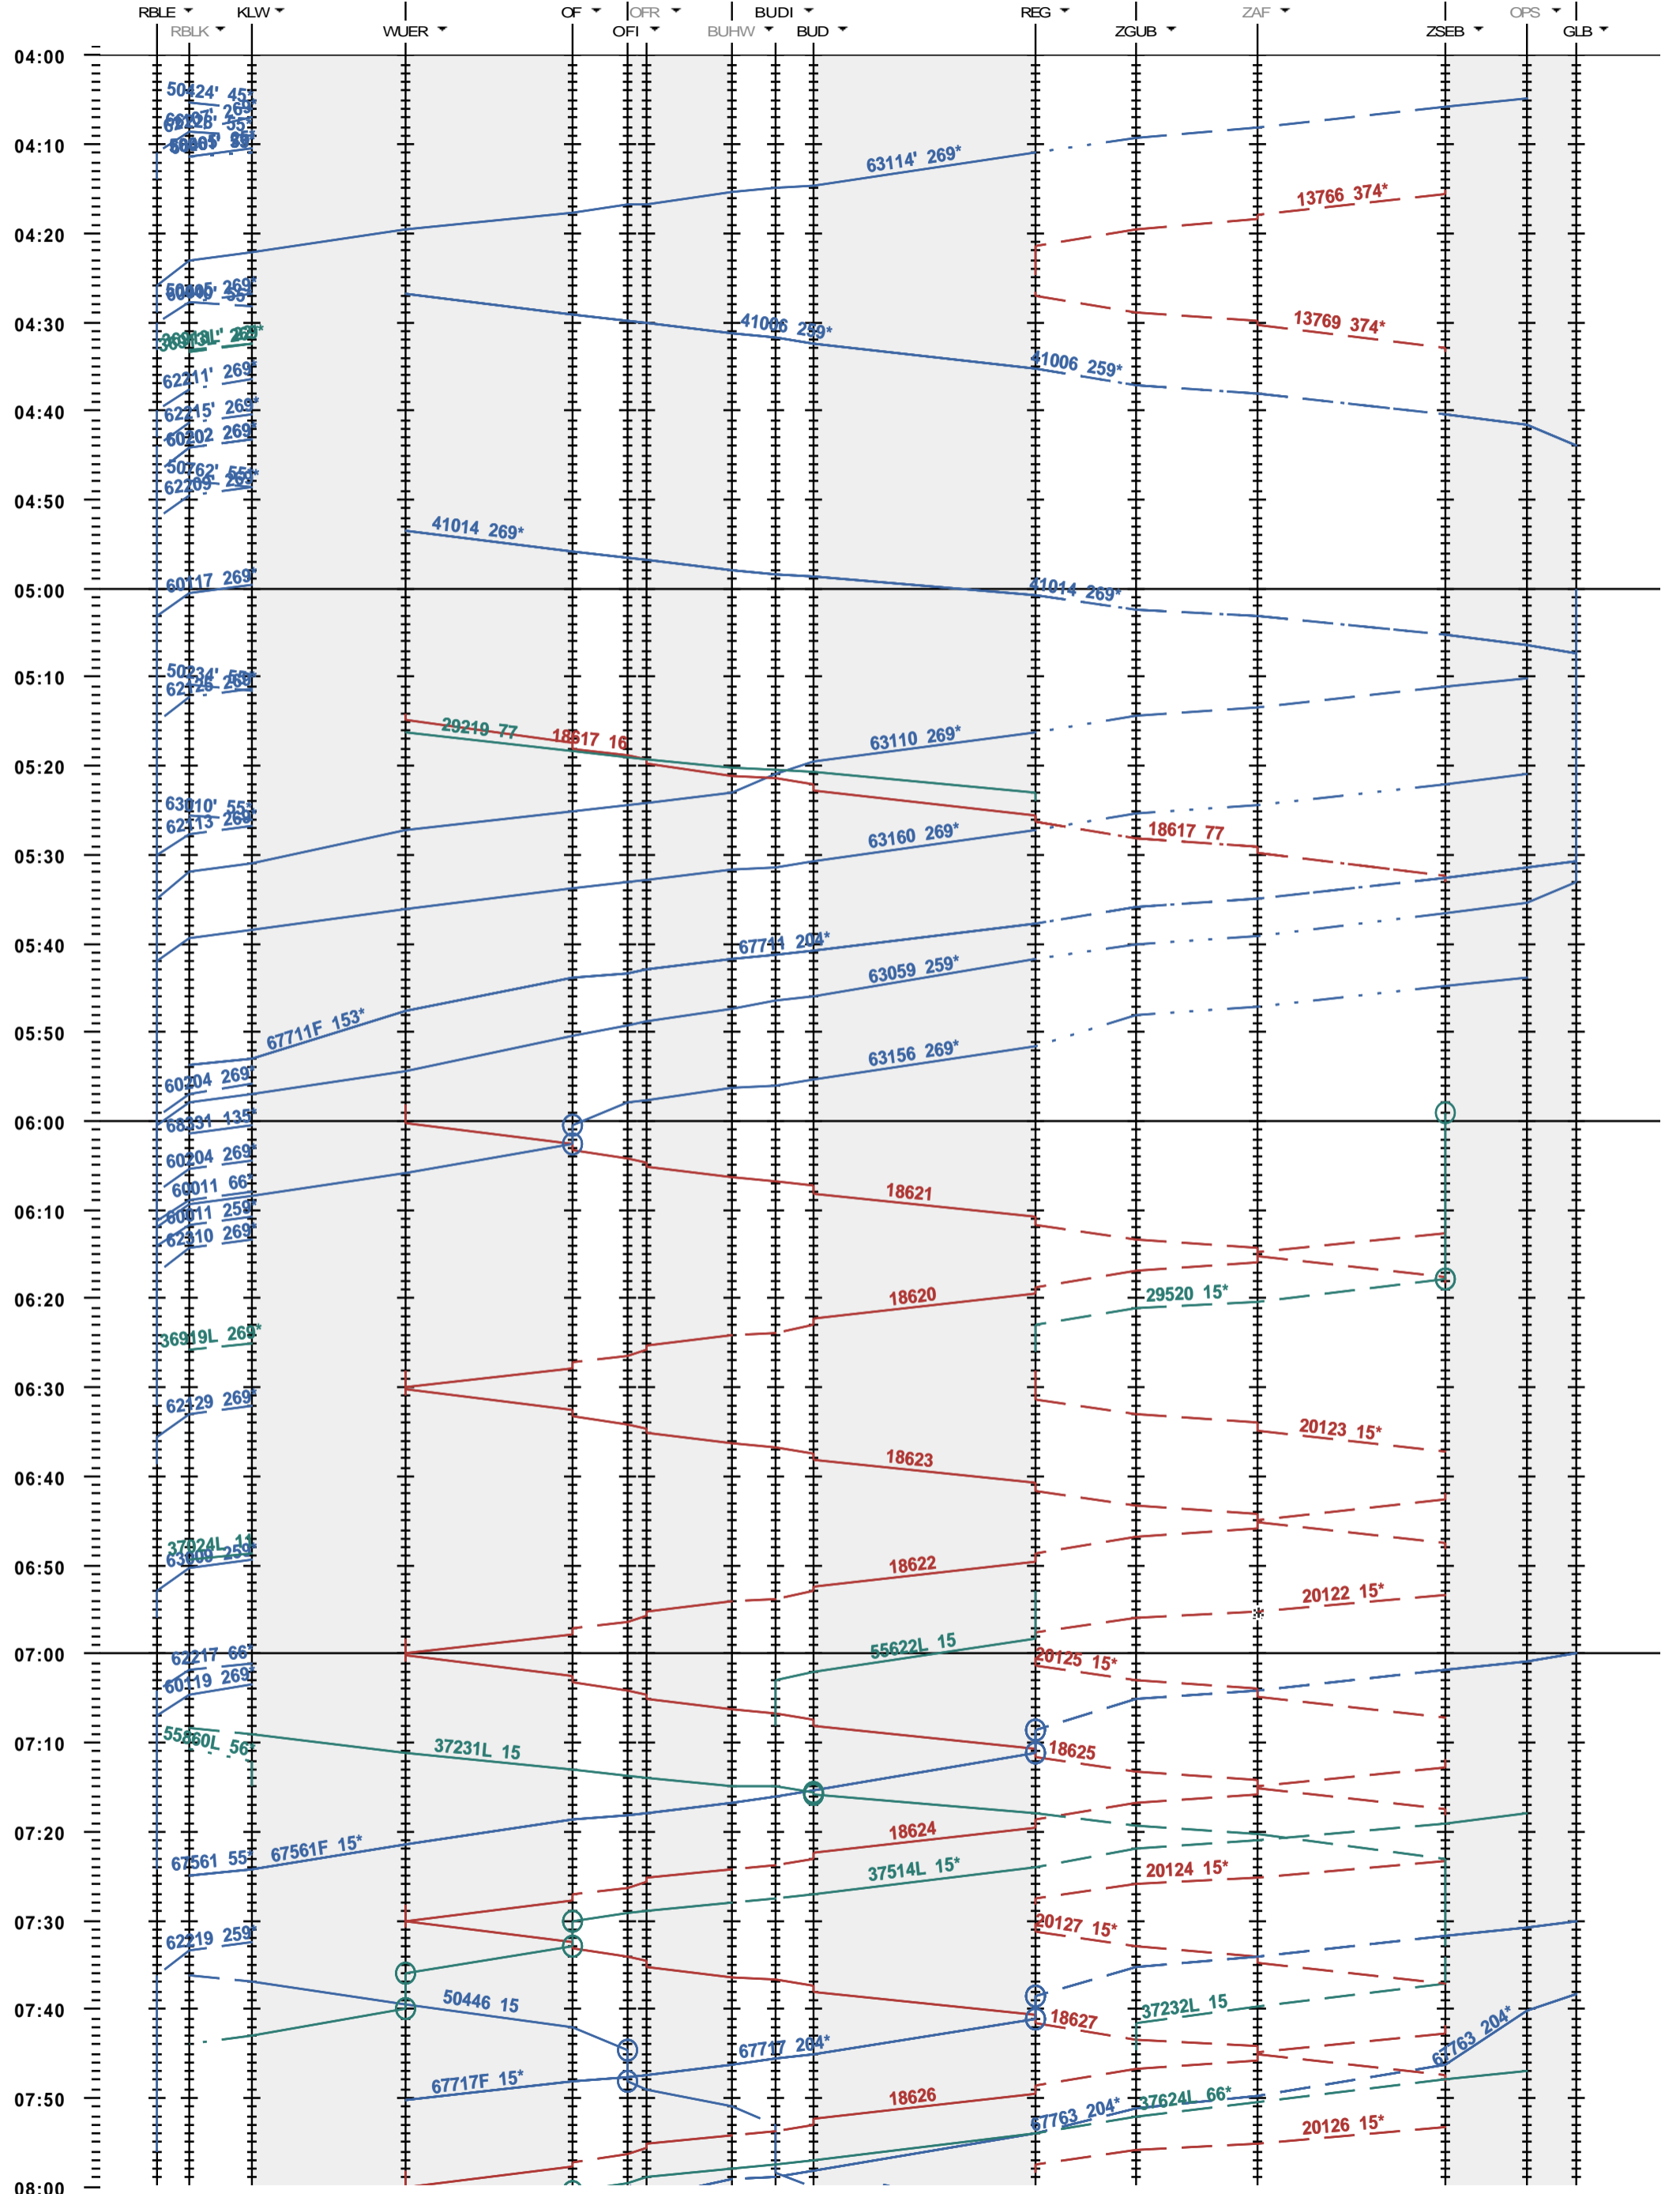

172 - RB Limmattal E - Killwangen - Regensdorf - Glattbrugg

Fahrplanperiode 2019 (09.12.2018 - 14.12.2019)
 Update
 Gültig ab 09.12.2018

172 - RB Limmattal E - Killwangen - Regensdorf - Glattbrugg

Fahrplanperiode 2019 (09.12.2018 - 14.12.2019)

Update

Gültig ab 09.12.2018

172 - RB Limmattal E - Killwangen - Regensdorf - Glattbrugg

Fahrplanperiode 2019 (09.12.2018 - 14.12.2019)
 Update
 Gültig ab 09.12.2018

172 - RB Limmattal E - Killwangen - Regensdorf - Glattbrugg

Fahrplanperiode 2019 (09.12.2018 - 14.12.2019)
 Update
 Gültig ab 09.12.2018

172 - RB Limmattal E - Killwangen - Regensdorf - Glattbrugg

Fahrplanperiode 2019 (09.12.2018 - 14.12.2019)
 Update
 Gültig ab 09.12.2018

172 - RB Limmattal E - Killwangen - Regensdorf - Glattbrugg

Fahrplanperiode 2019 (09.12.2018 - 14.12.2019)
 Update
 Gültig ab 09.12.2018