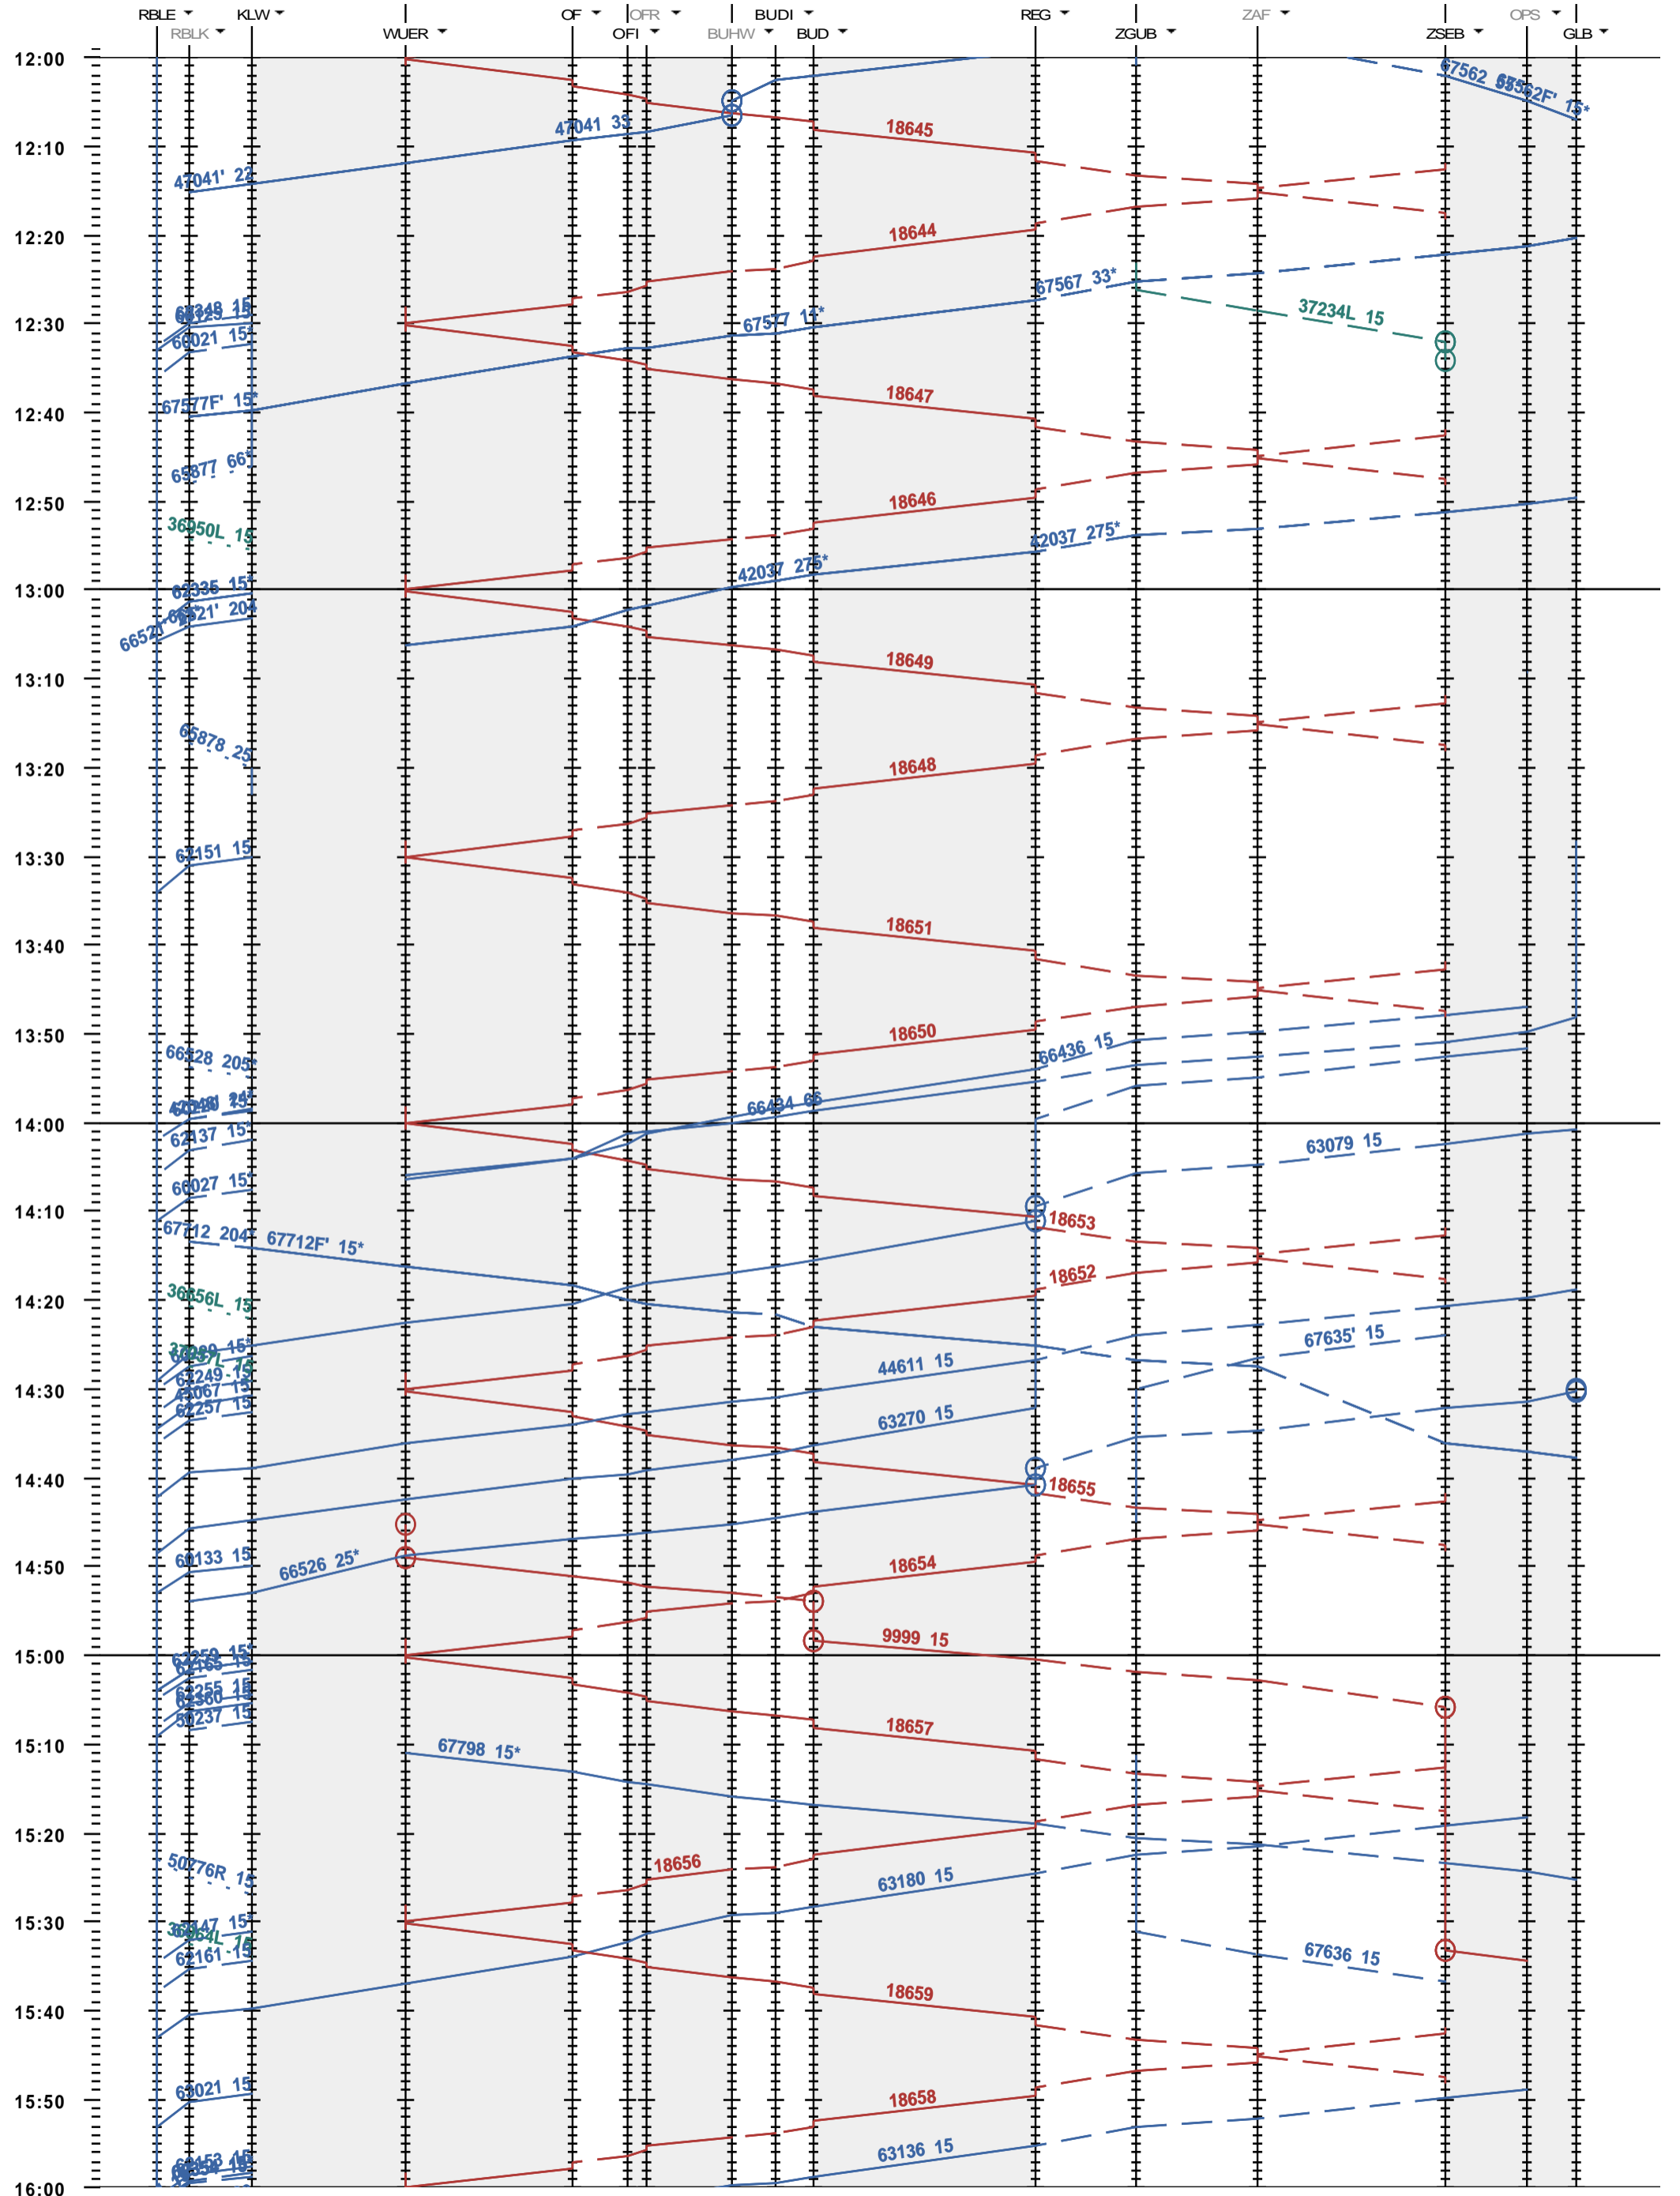

172 - RB Limmattal E - Killwangen - Regensdorf - Glattbrugg

Fahrplanperiode 2019 (09.12.2018 - 14.12.2019)
 Update
 Gültig ab 09.12.2018

172 - RB Limmattal E - Killwangen - Regensdorf - Glattbrugg

Fahrplanperiode 2019 (09.12.2018 - 14.12.2019)

Update

Gültig ab 09.12.2018

172 - RB Limmattal E - Killwangen - Regensdorf - Glattbrugg

Fahrplanperiode 2019 (09.12.2018 - 14.12.2019)
 Update
 Gültig ab 09.12.2018

172 - RB Limmattal E - Killwangen - Regensdorf - Glattbrugg

Fahrplanperiode 2019 (09.12.2018 - 14.12.2019)
 Update
 Gültig ab 09.12.2018

172 - RB Limmattal E - Killwangen - Regensdorf - Glattbrugg

Fahrplanperiode 2019 (09.12.2018 - 14.12.2019)
 Update
 Gültig ab 09.12.2018

172 - RB Limmattal E - Killwangen - Regensdorf - Glattbrugg

Fahrplanperiode 2019 (09.12.2018 - 14.12.2019)
 Update
 Gültig ab 09.12.2018