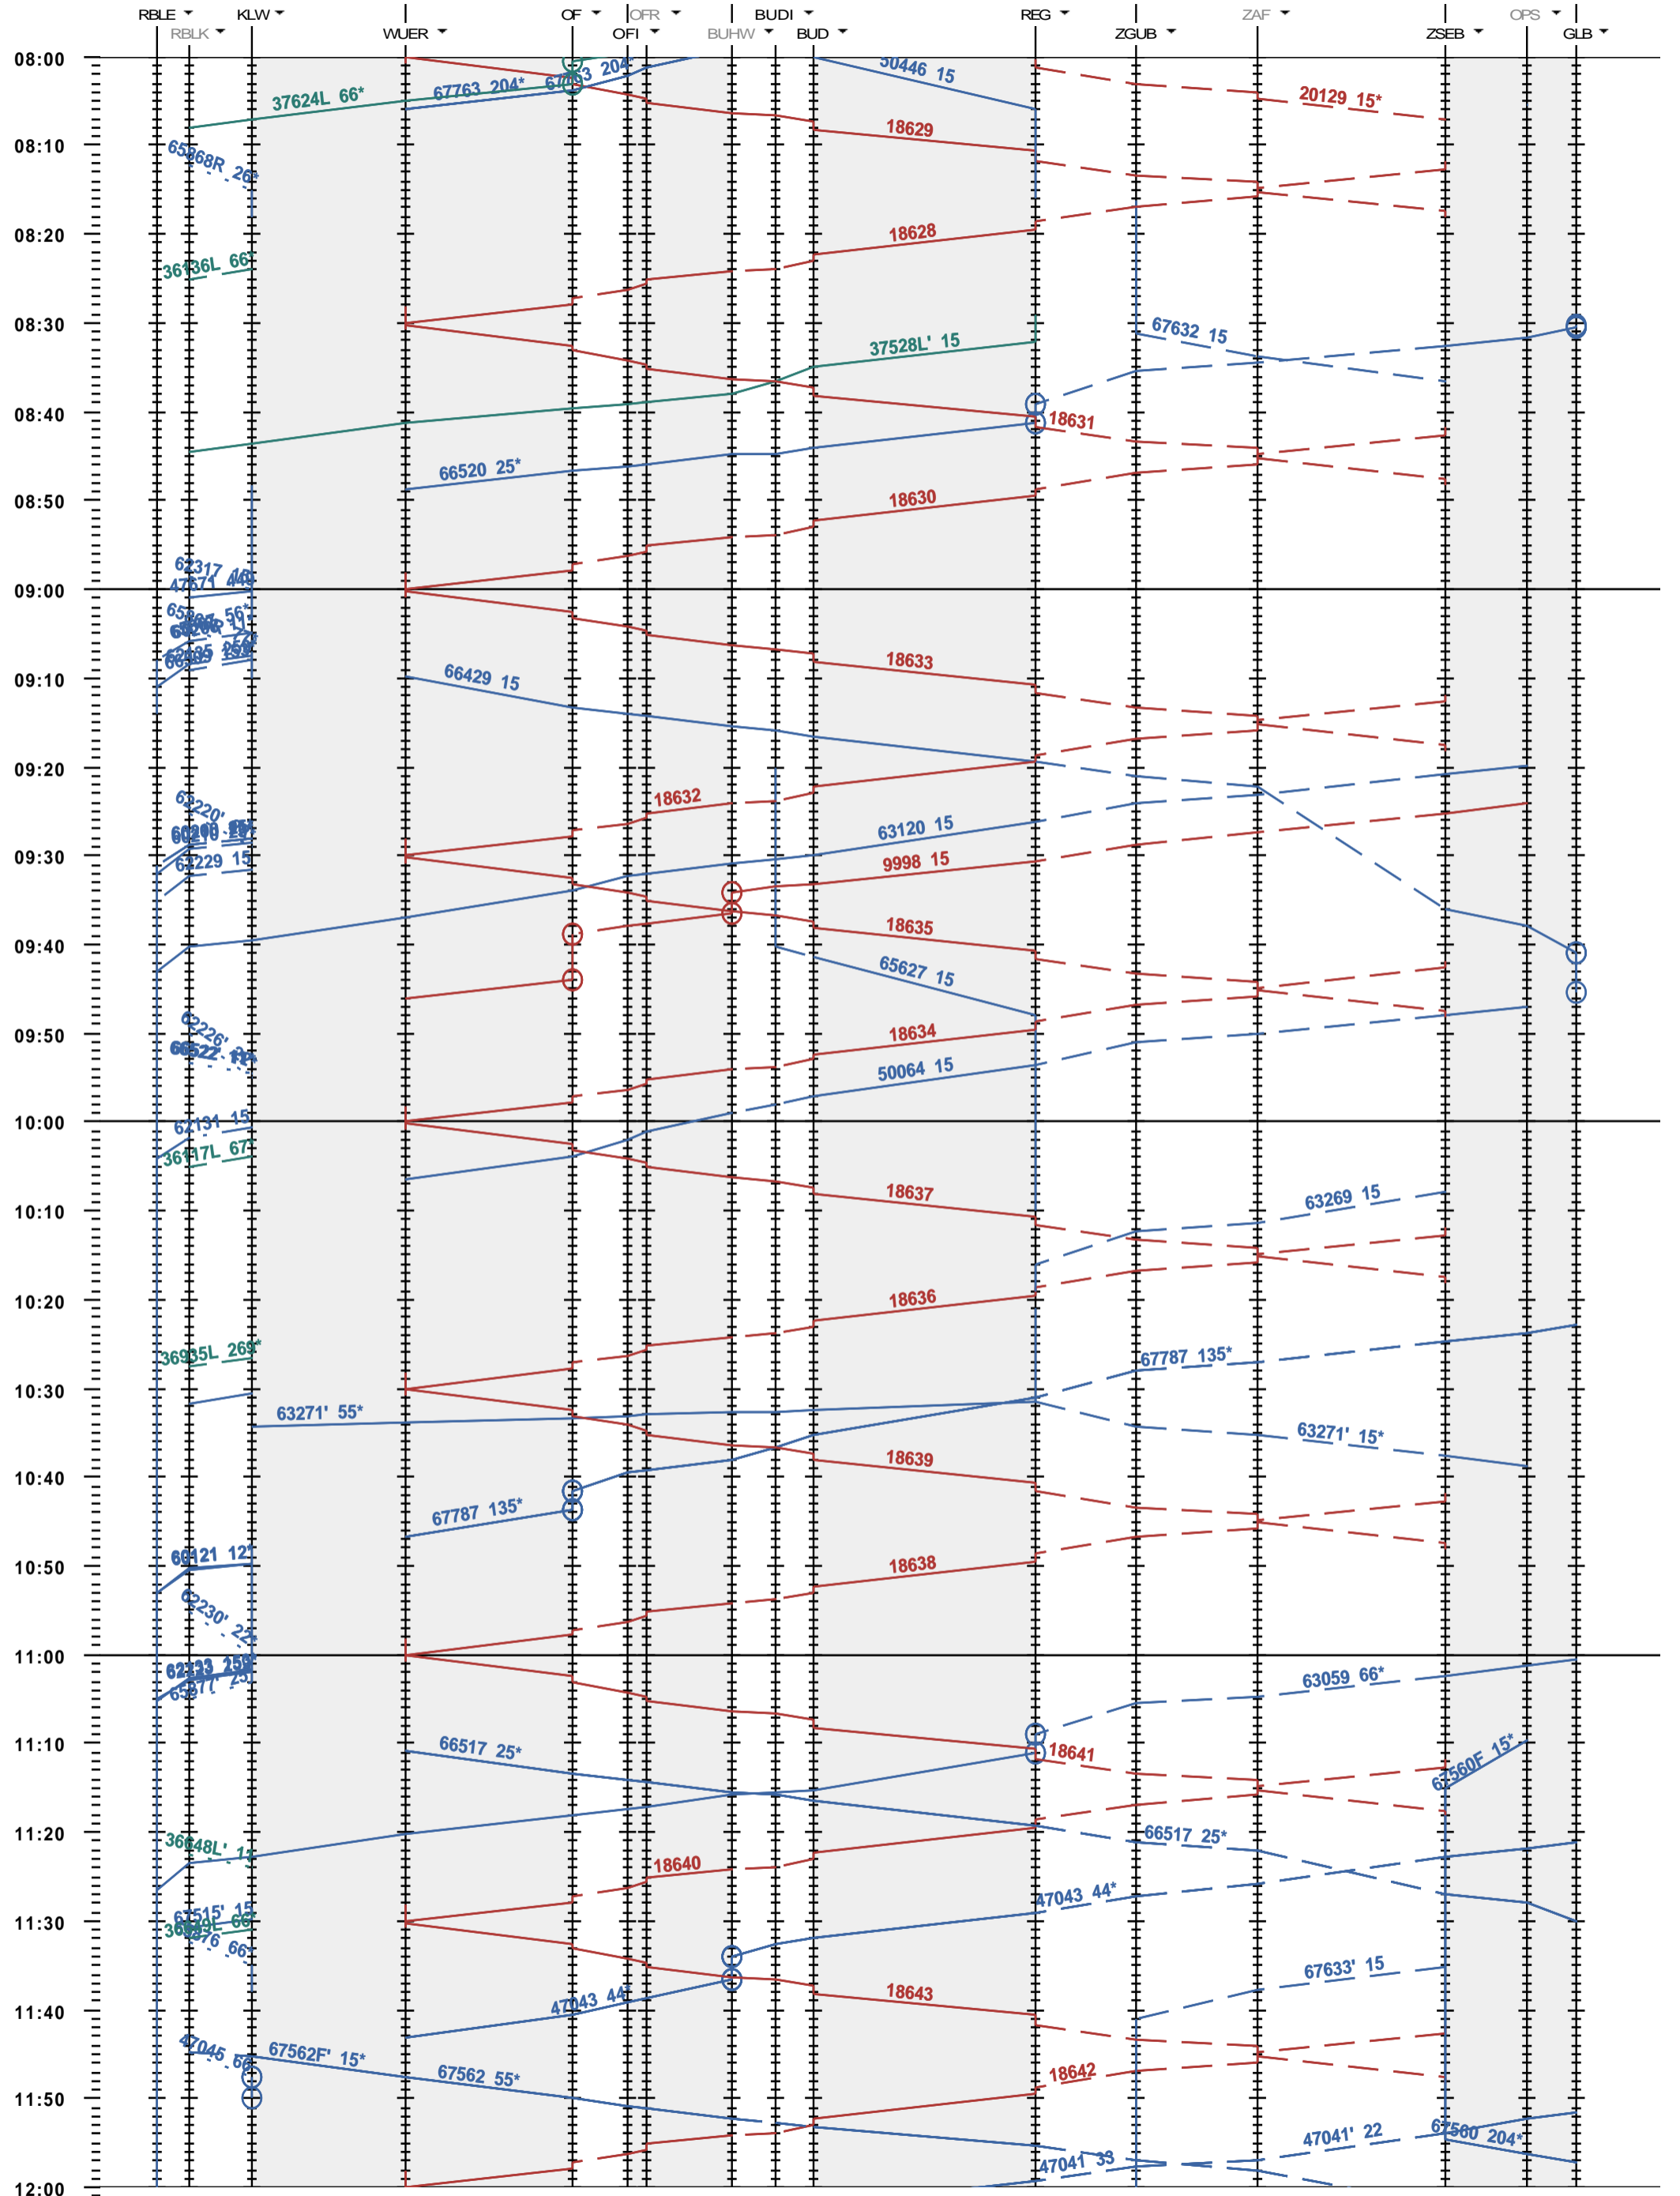

172 - RB Limmattal E - Killwangen - Regensdorf - Glattbrugg

Fahrplanperiode 2019 (09.12.2018 - 14.12.2019)
 Update
 Gültig ab 09.12.2018

172 - RB Limmattal E - Killwangen - Regensdorf - Glattbrugg

Fahrplanperiode 2019 (09.12.2018 - 14.12.2019)

Update

Gültig ab 09.12.2018

172 - RB Limmattal E - Killwangen - Regensdorf - Glattbrugg

Fahrplanperiode 2019 (09.12.2018 - 14.12.2019)
 Update
 Gültig ab 09.12.2018

172 - RB Limmattal E - Killwangen - Regensdorf - Glattbrugg

Fahrplanperiode 2019 (09.12.2018 - 14.12.2019)
 Update
 Gültig ab 09.12.2018

172 - RB Limmattal E - Killwangen - Regensdorf - Glattbrugg

Fahrplanperiode 2019 (09.12.2018 - 14.12.2019)
 Update
 Gültig ab 09.12.2018

172 - RB Limmattal E - Killwangen - Regensdorf - Glattbrugg

Fahrplanperiode 2019 (09.12.2018 - 14.12.2019)
 Update
 Gültig ab 09.12.2018