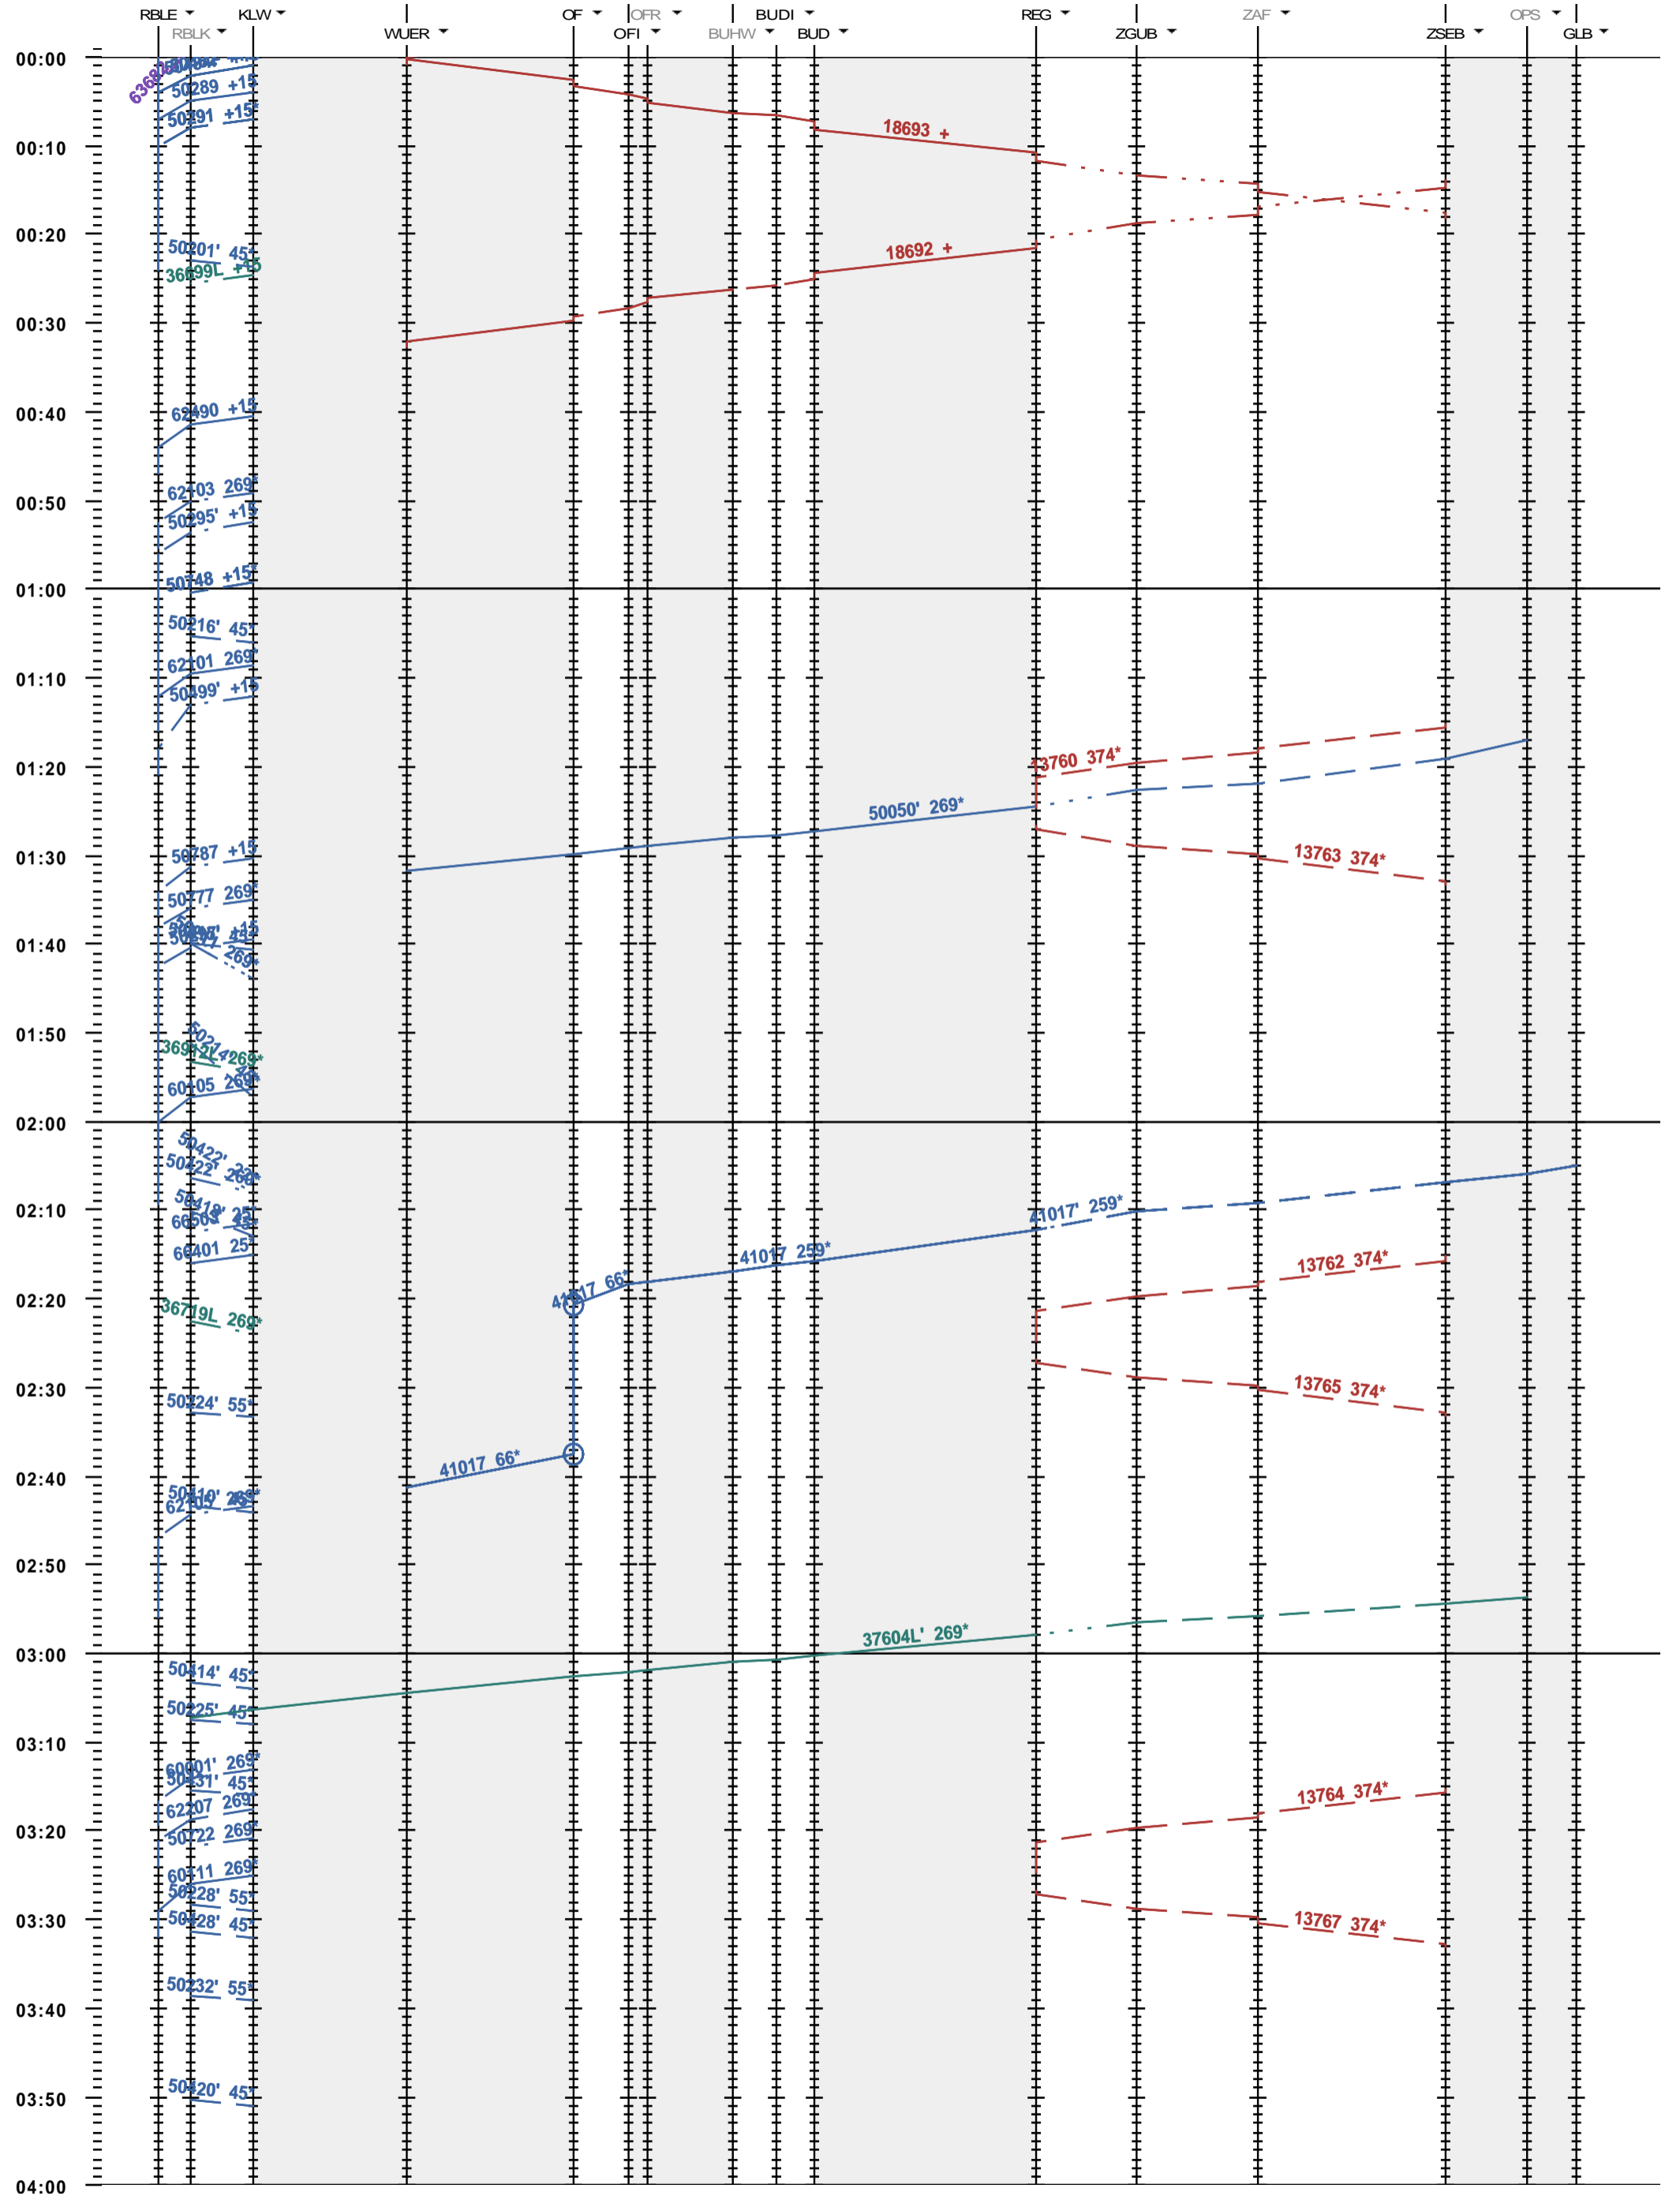

172 - RB Limmattal E - Killwangen - Regensdorf - Glattbrugg

Fahrplanperiode 2019 (09.12.2018 - 14.12.2019)
 Update
 Gültig ab 09.12.2018

172 - RB Limmattal E - Killwangen - Regensdorf - Glattbrugg

Fahrplanperiode 2019 (09.12.2018 - 14.12.2019)

Update

Gültig ab 09.12.2018

172 - RB Limmattal E - Killwangen - Regensdorf - Glattbrugg

Fahrplanperiode 2019 (09.12.2018 - 14.12.2019)
 Update
 Gültig ab 09.12.2018

172 - RB Limmattal E - Killwangen - Regensdorf - Glattbrugg

Fahrplanperiode 2019 (09.12.2018 - 14.12.2019)
 Update
 Gültig ab 09.12.2018

172 - RB Limmattal E - Killwangen - Regensdorf - Glattbrugg

Fahrplanperiode 2019 (09.12.2018 - 14.12.2019)
 Update
 Gültig ab 09.12.2018

172 - RB Limmattal E - Killwangen - Regensdorf - Glattbrugg

Fahrplanperiode 2019 (09.12.2018 - 14.12.2019)
 Update
 Gültig ab 09.12.2018