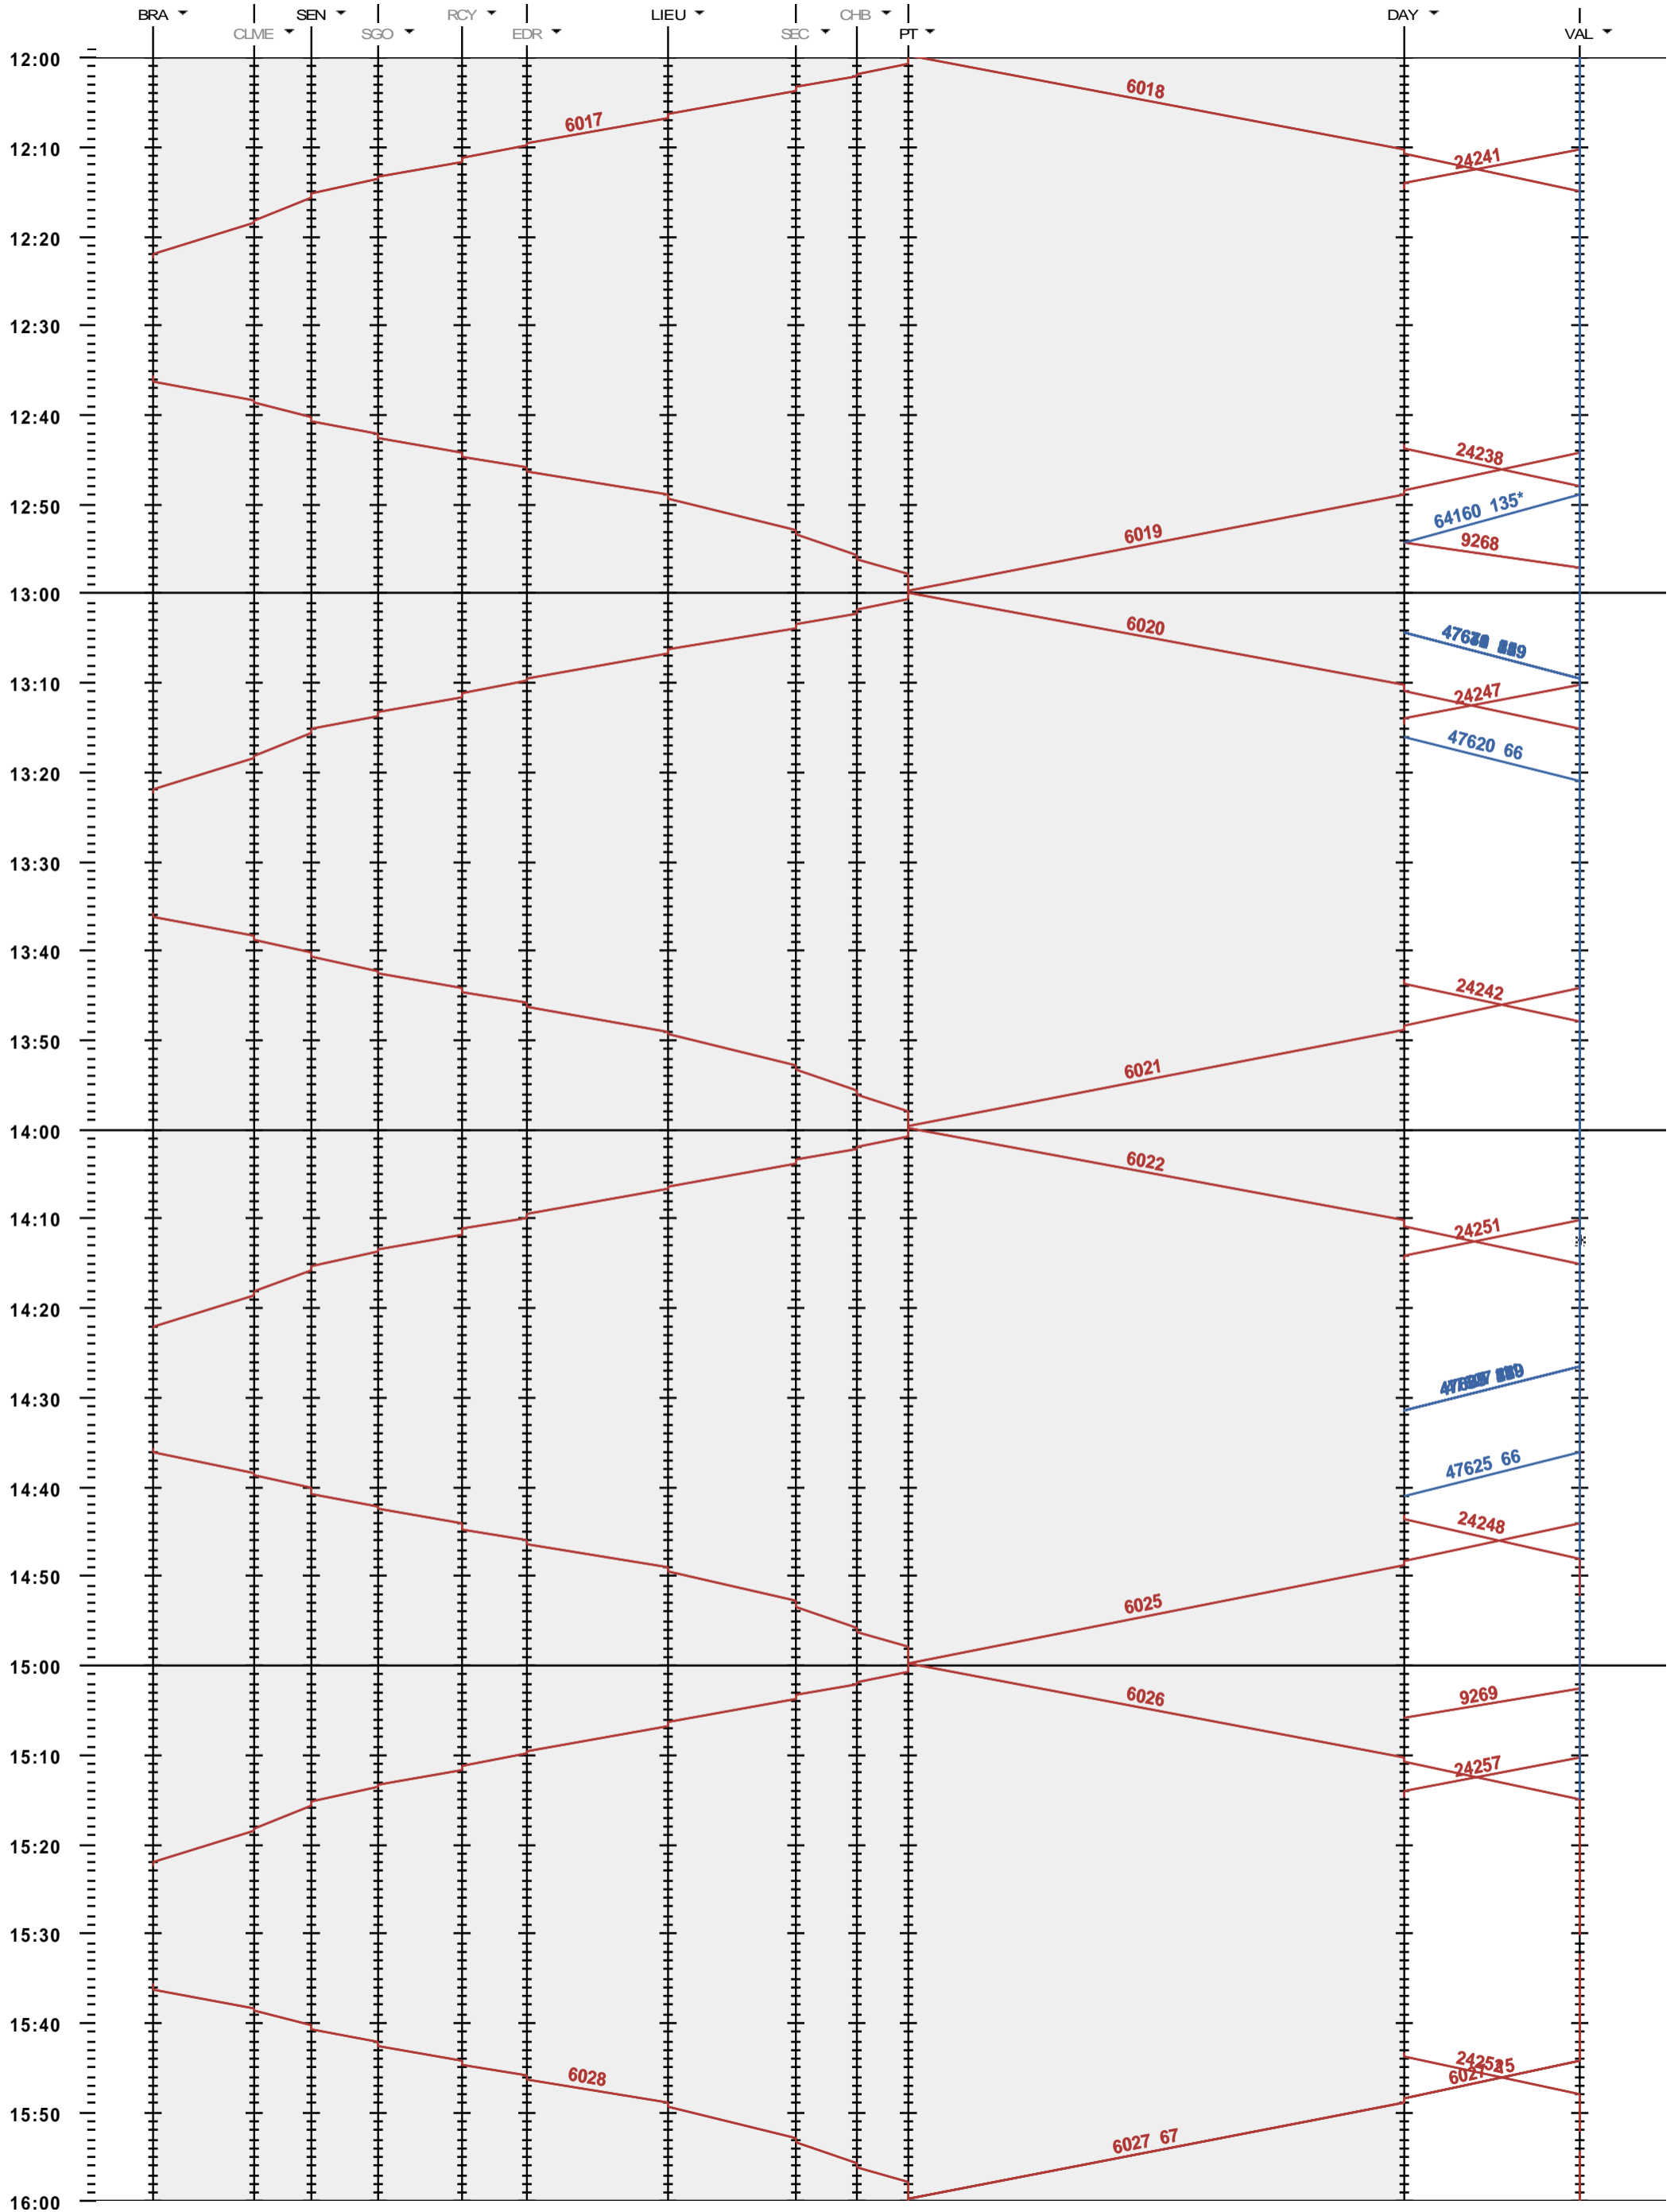

201 - Le Brassus - Vallorbe

Fahrplanperiode 2019 (09.12.2018 - 14.12.2019)  
 Update  
 Gültig ab 09.12.2018

201 - Le Brassus - Vallorbe

Fahrplanperiode 2019 (09.12.2018 - 14.12.2019)  
 Update  
 Gültig ab 09.12.2018