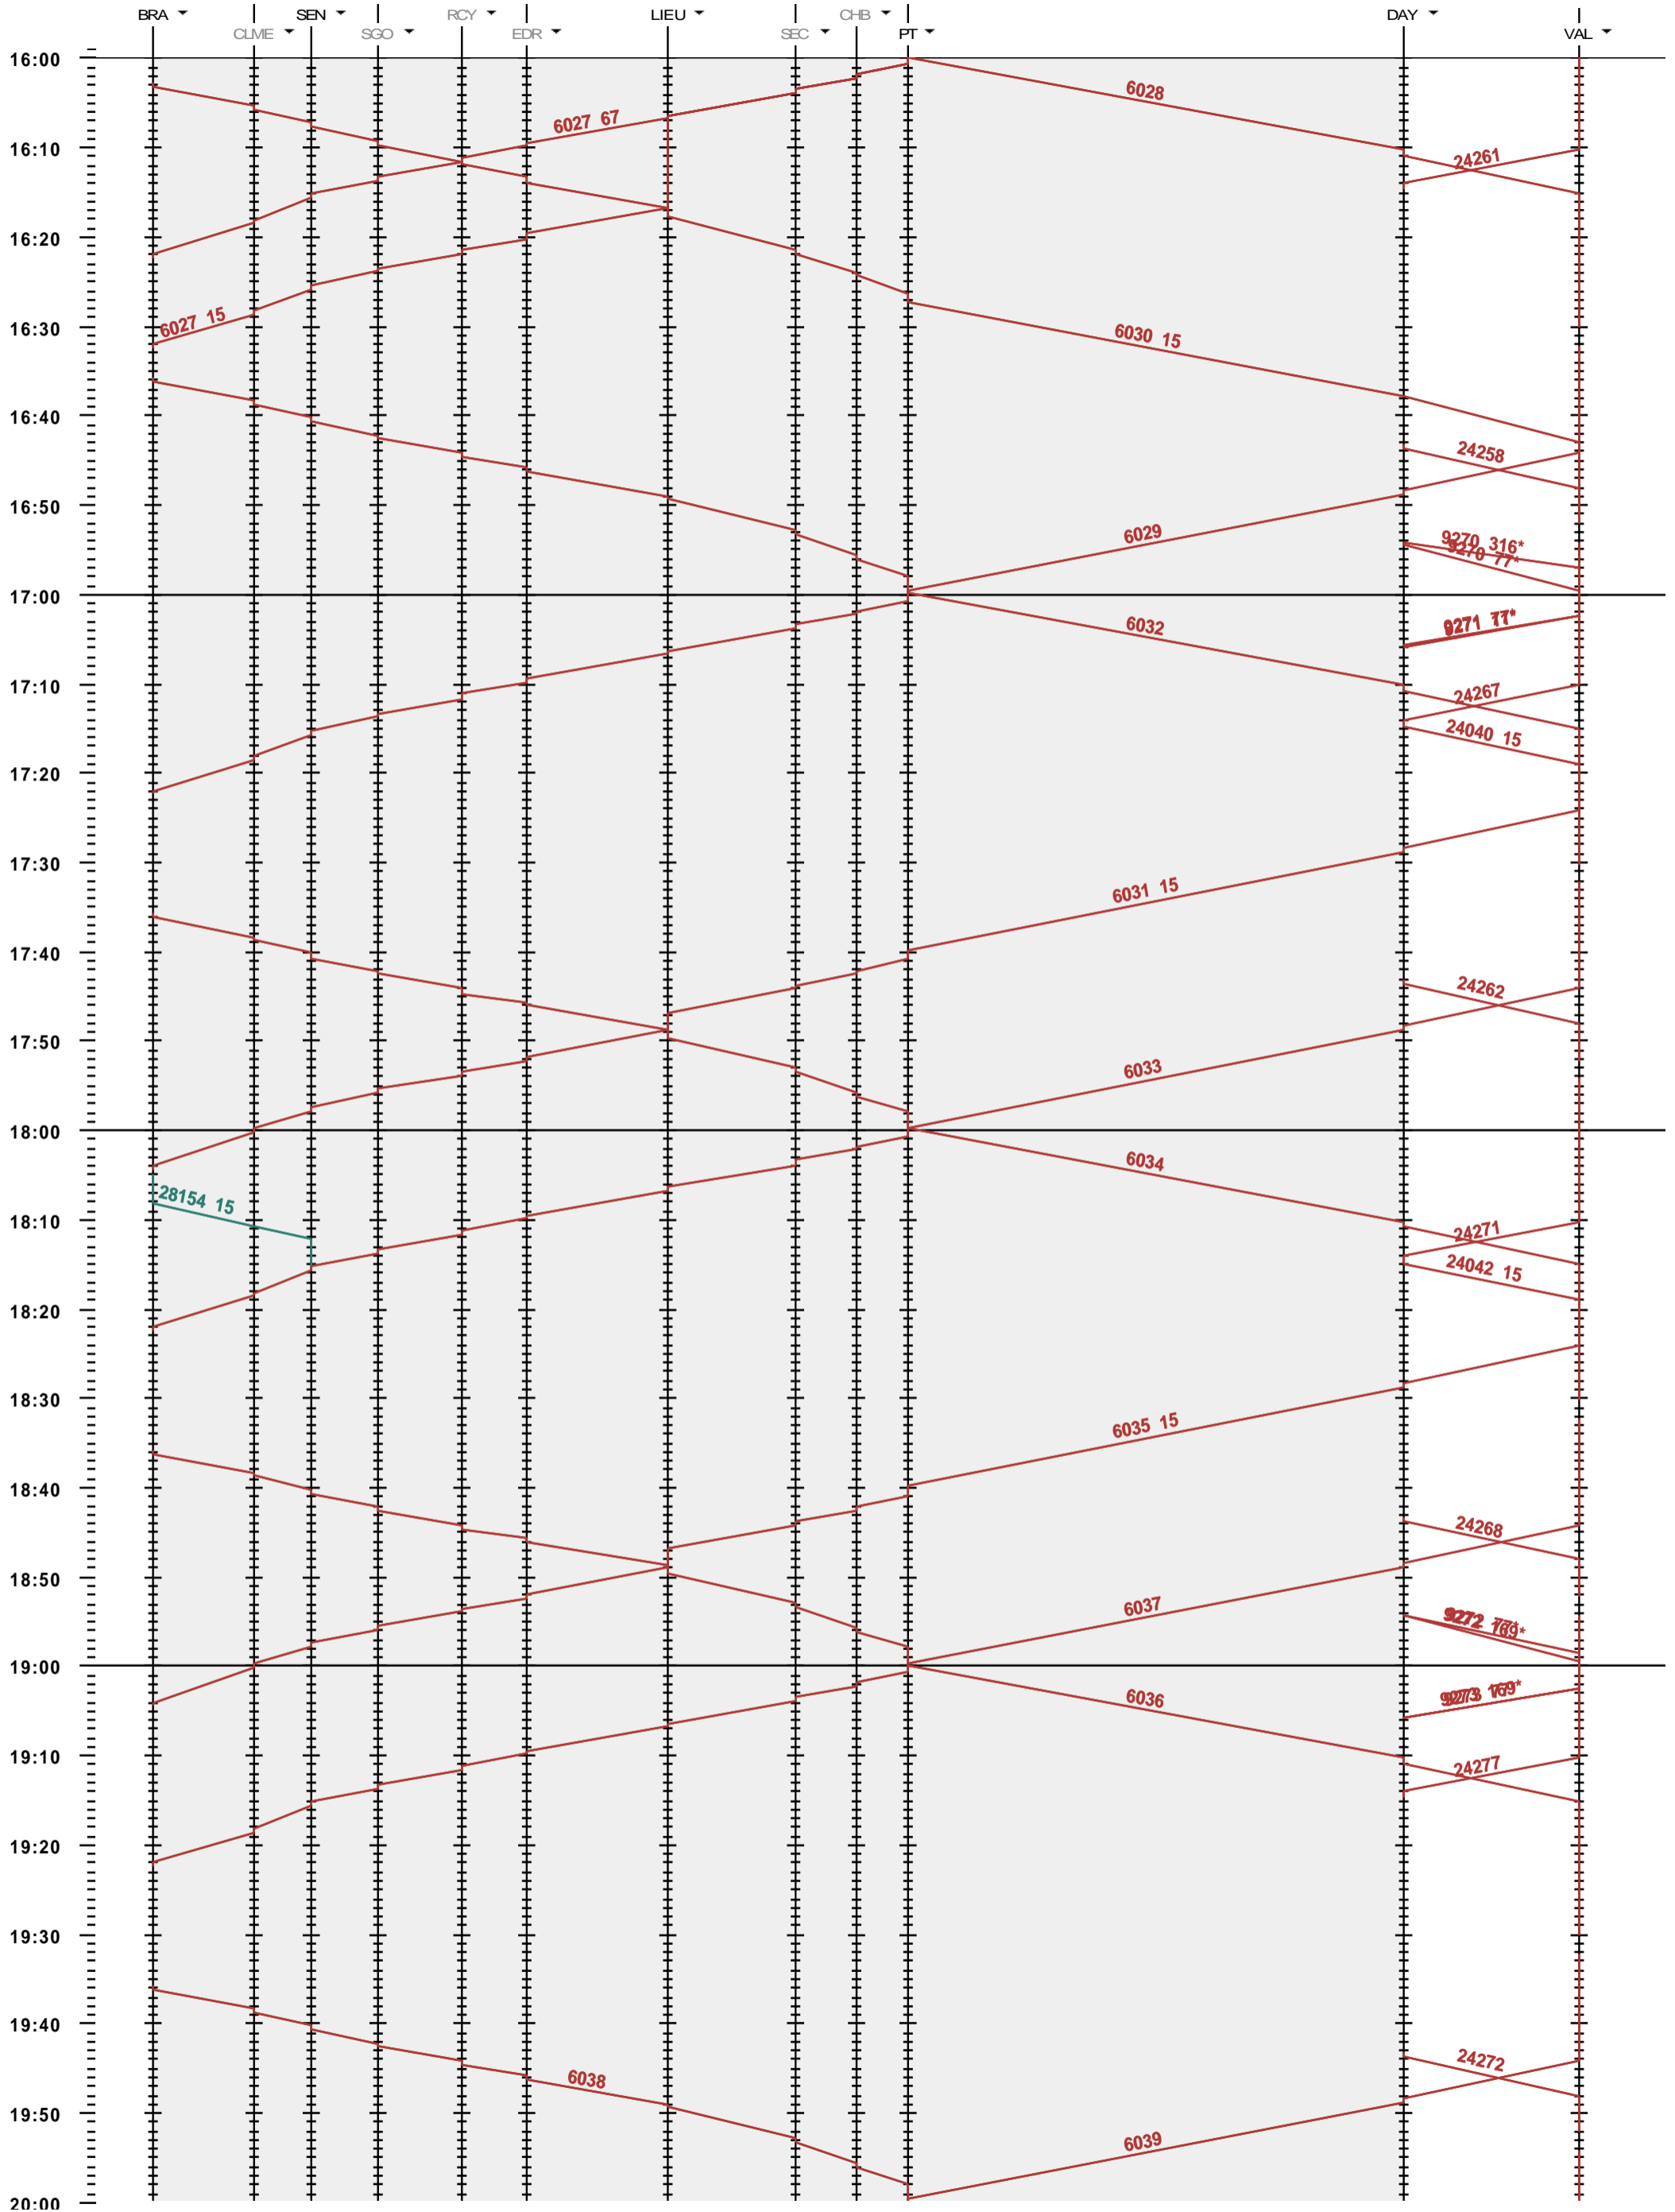

201 - Le Brassus - Vallorbe

Fahrplanperiode 2019 (09.12.2018 - 14.12.2019)  
 Update  
 Gültig ab 09.12.2018

201 - Le Brassus - Vallorbe

Fahrplanperiode 2019 (09.12.2018 - 14.12.2019)  
 Update  
 Gültig ab 09.12.2018