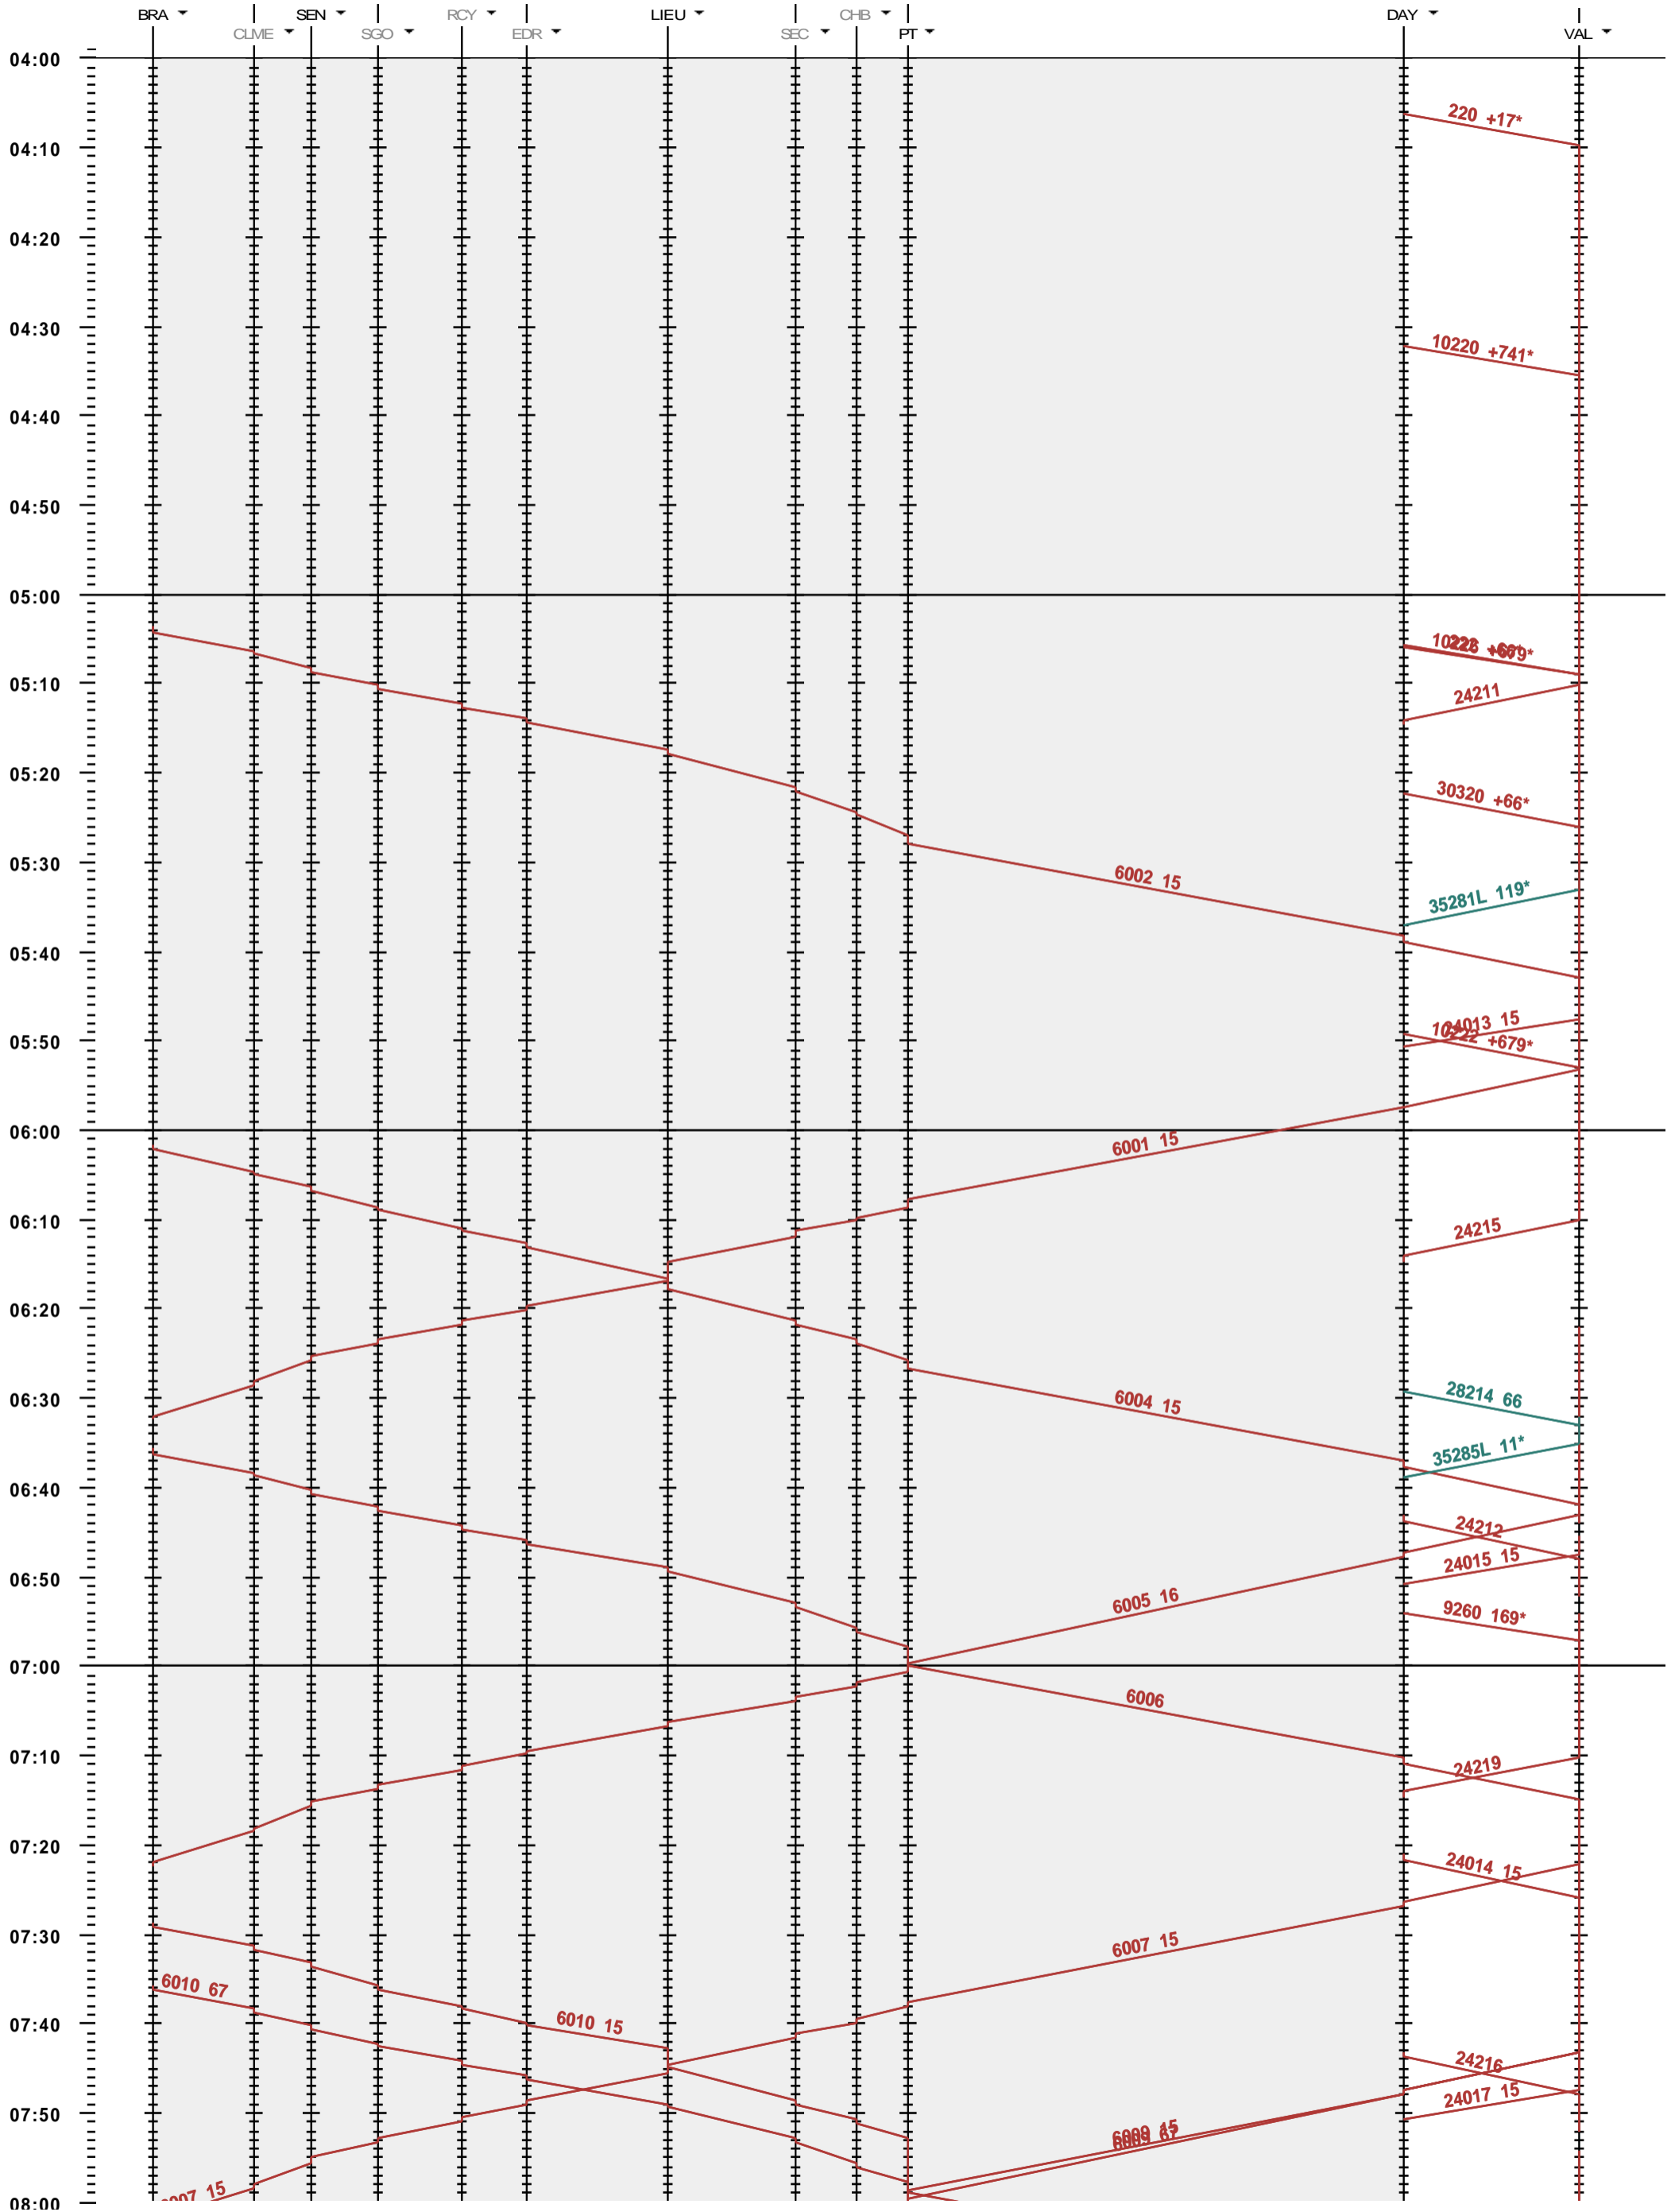

201 - Le Brassus - Vallorbe

Fahrplanperiode 2019 (09.12.2018 - 14.12.2019)  
 Update  
 Gültig ab 09.12.2018

201 - Le Brassus - Vallorbe

Fahrplanperiode 2019 (09.12.2018 - 14.12.2019)  
 Update  
 Gültig ab 09.12.2018