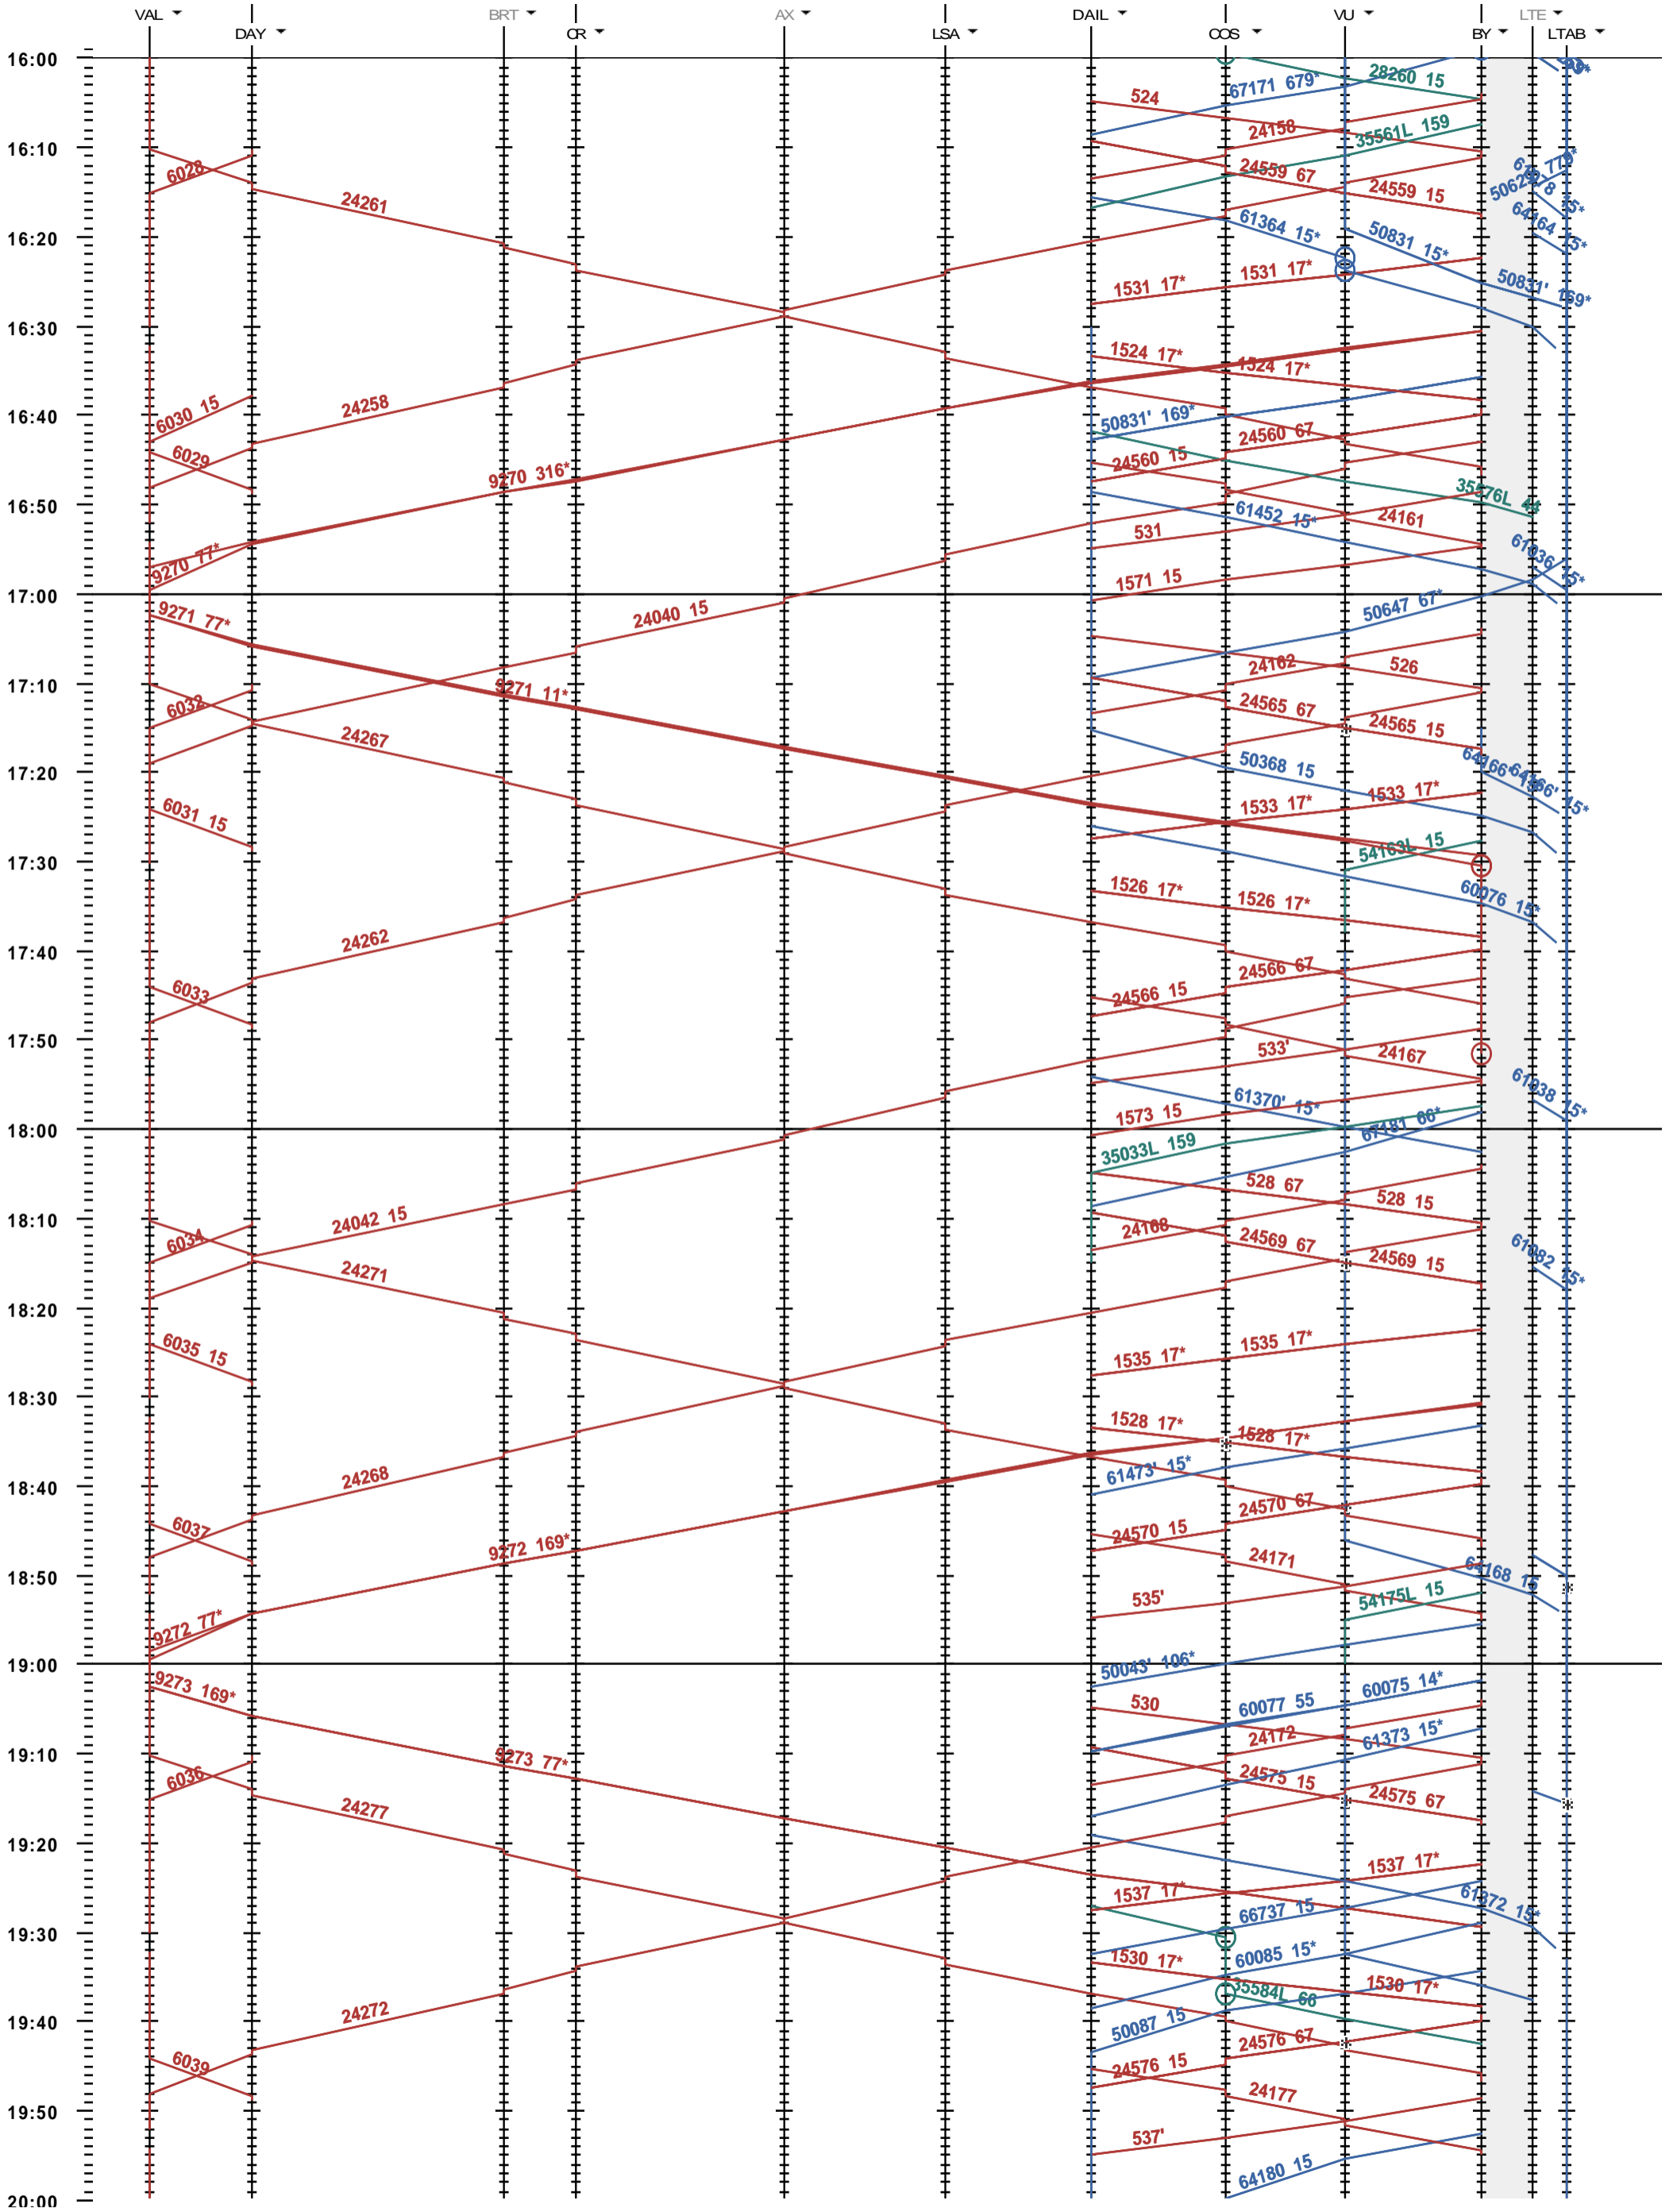

203 - Vallorbe - Lausanne-triage

Fahrplanperiode 2019 (09.12.2018 - 14.12.2019)  
 Update  
 Gültig ab 09.12.2018

203 - Vallorbe - Lausanne-triage

Fahrplanperiode 2019 (09.12.2018 - 14.12.2019)  
 Update  
 Gültig ab 09.12.2018