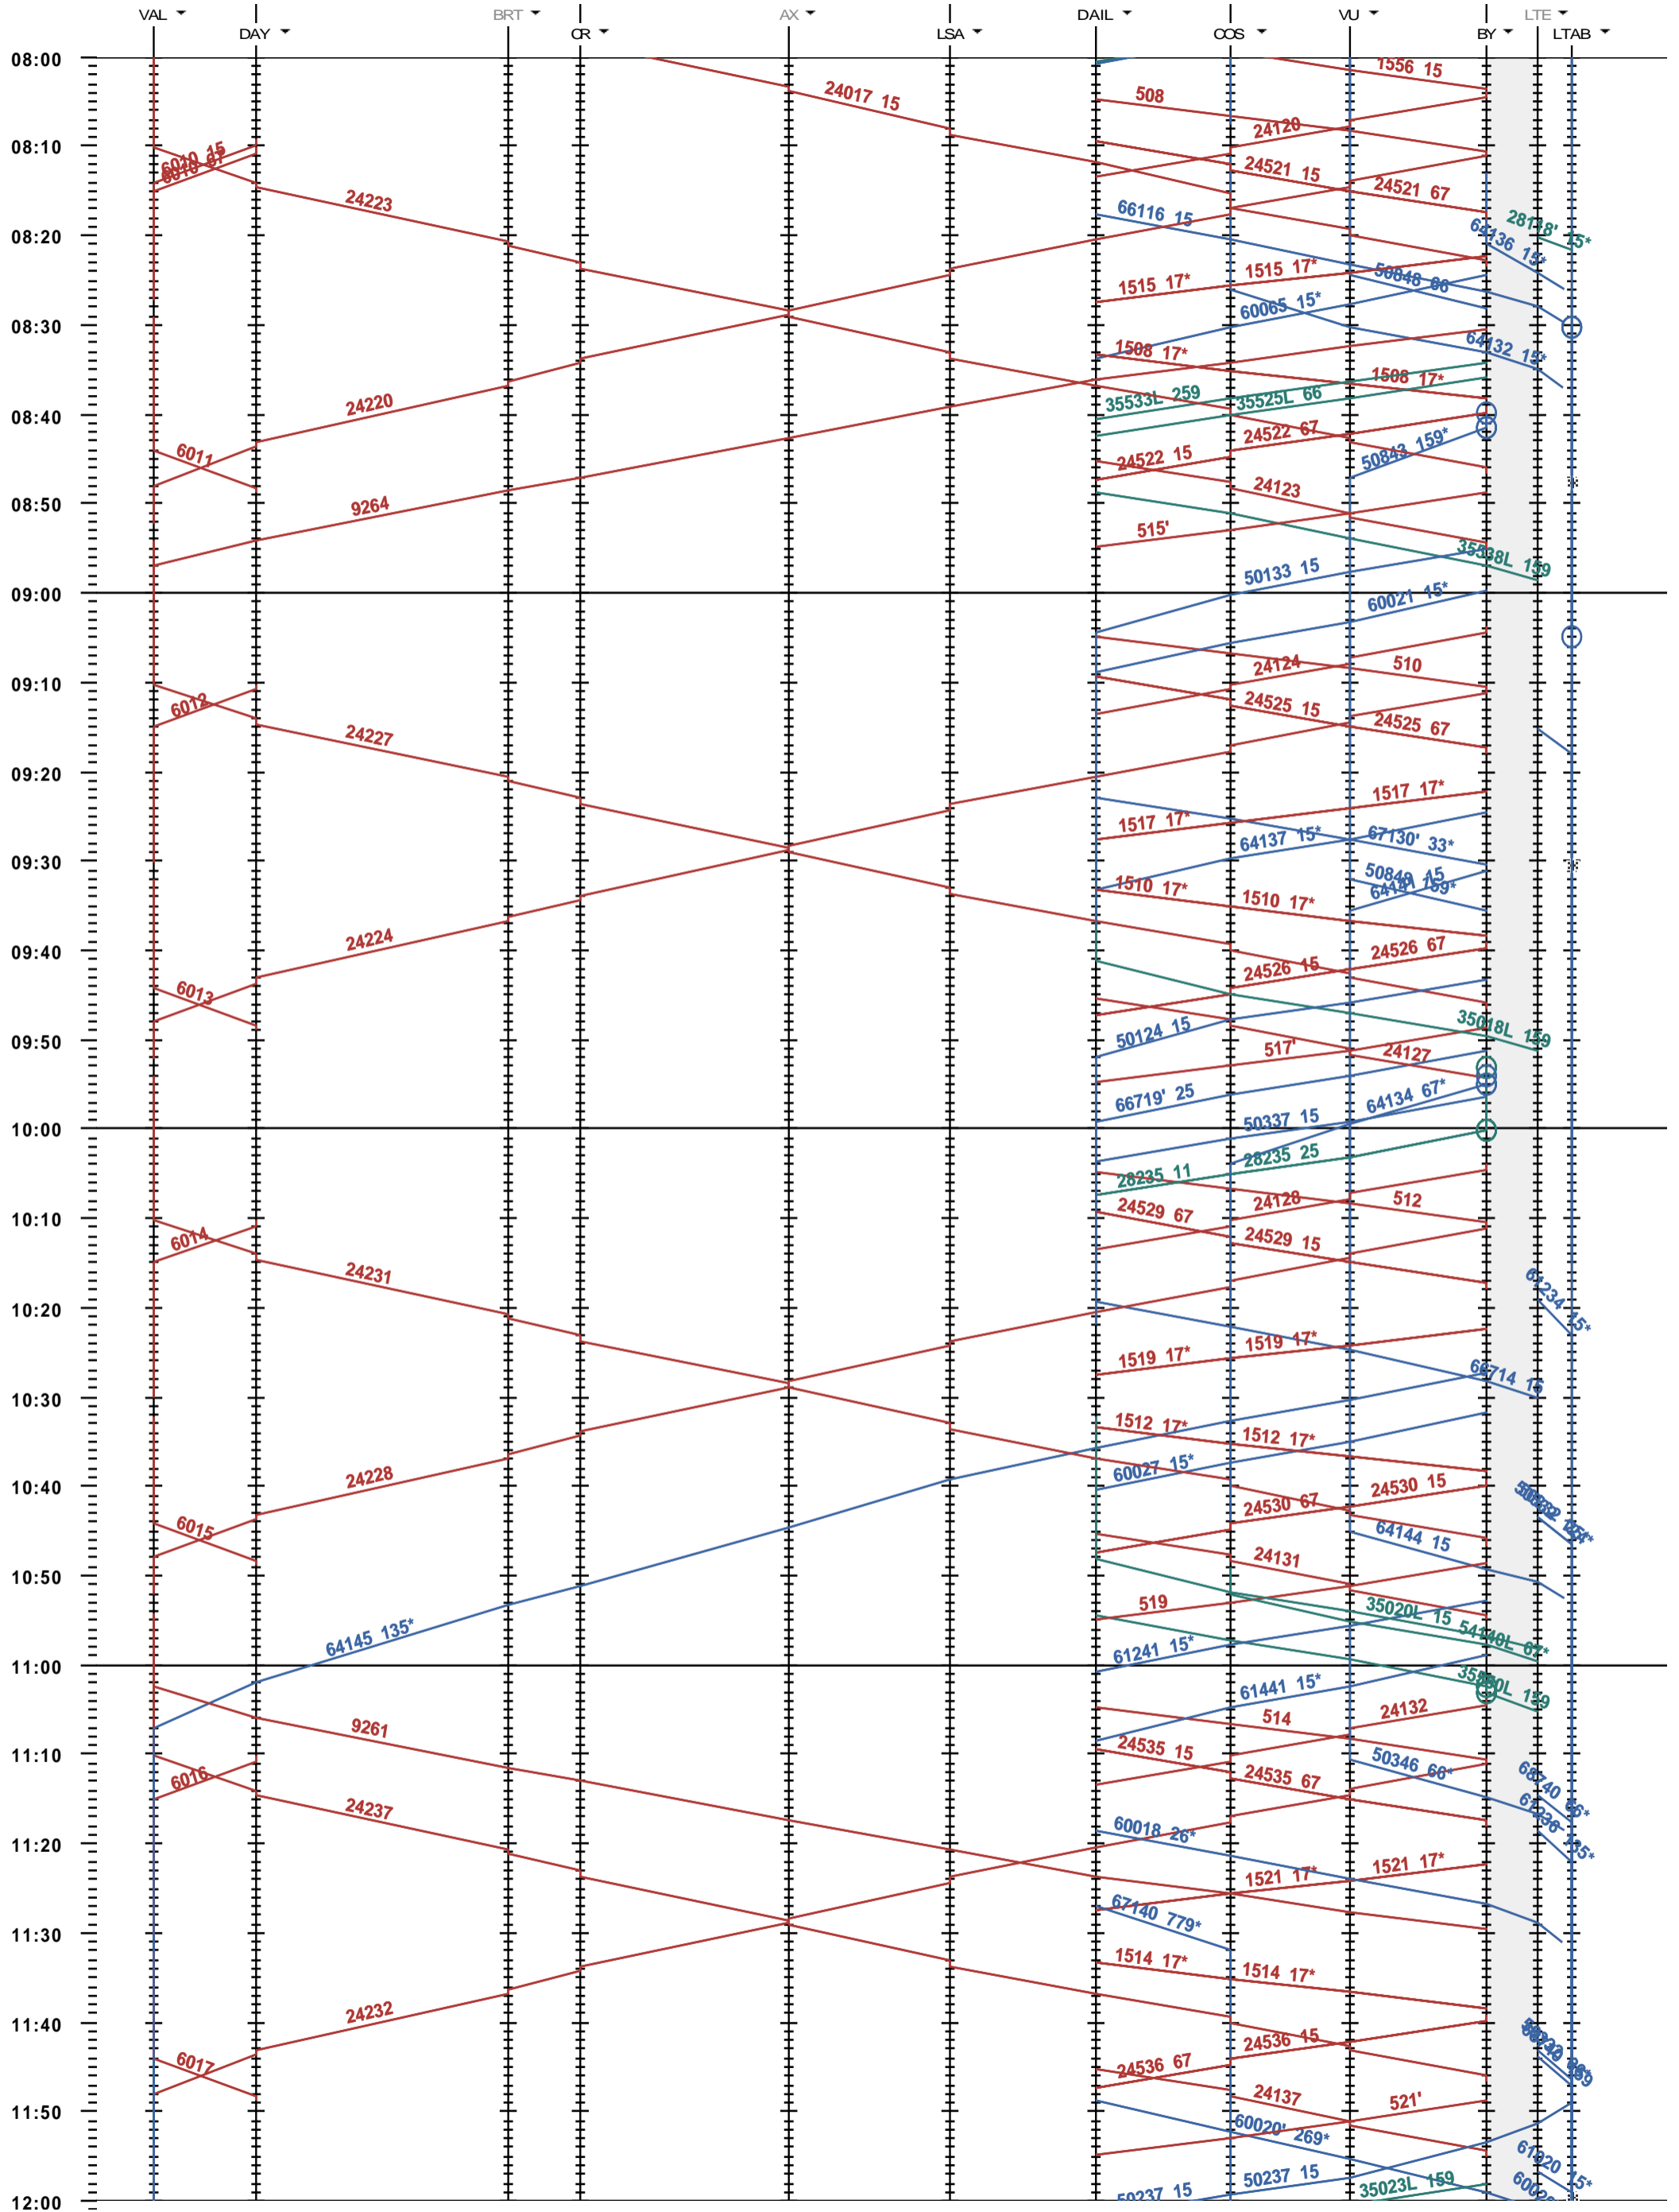

203 - Vallorbe - Lausanne-triage

Fahrplanperiode 2019 (09.12.2018 - 14.12.2019)  
 Update  
 Gültig ab 09.12.2018

203 - Vallorbe - Lausanne-triage

Fahrplanperiode 2019 (09.12.2018 - 14.12.2019)  
 Update  
 Gültig ab 09.12.2018