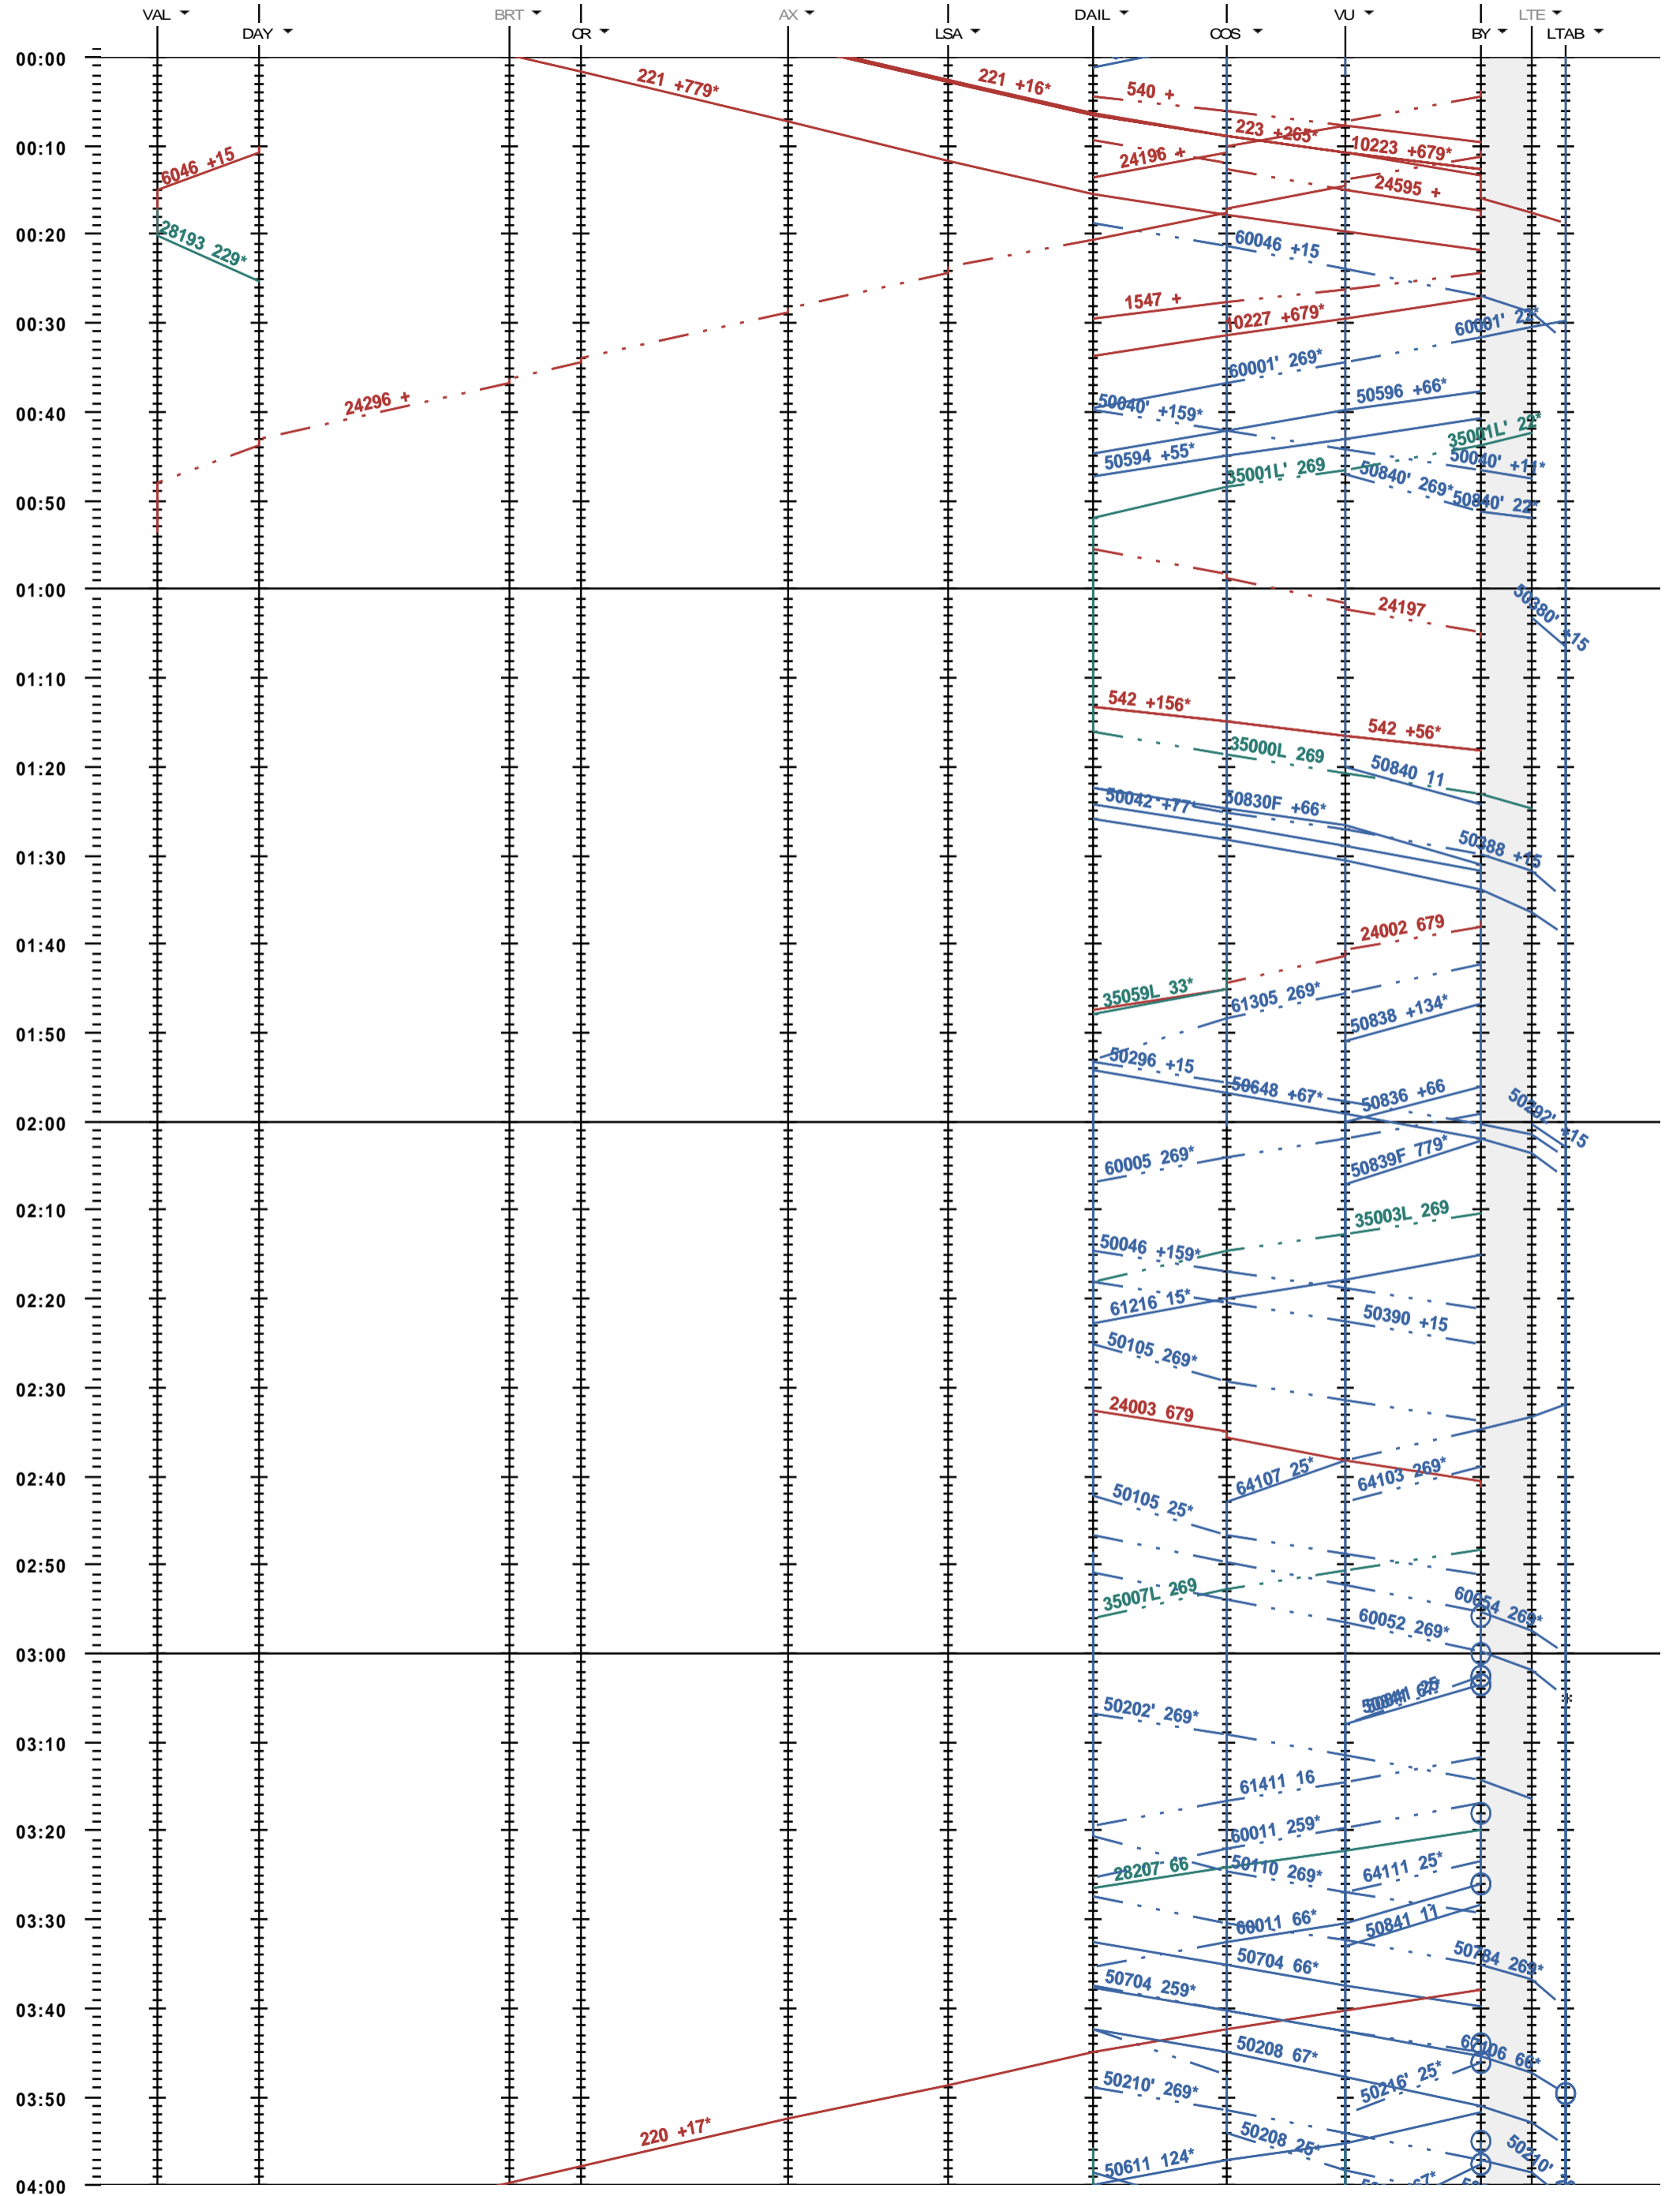

203 - Vallorbe - Lausanne-triage

Fahrplanperiode 2019 (09.12.2018 - 14.12.2019)  
 Update  
 Gültig ab 09.12.2018

203 - Vallorbe - Lausanne-triage

Fahrplanperiode 2019 (09.12.2018 - 14.12.2019)  
 Update  
 Gültig ab 09.12.2018