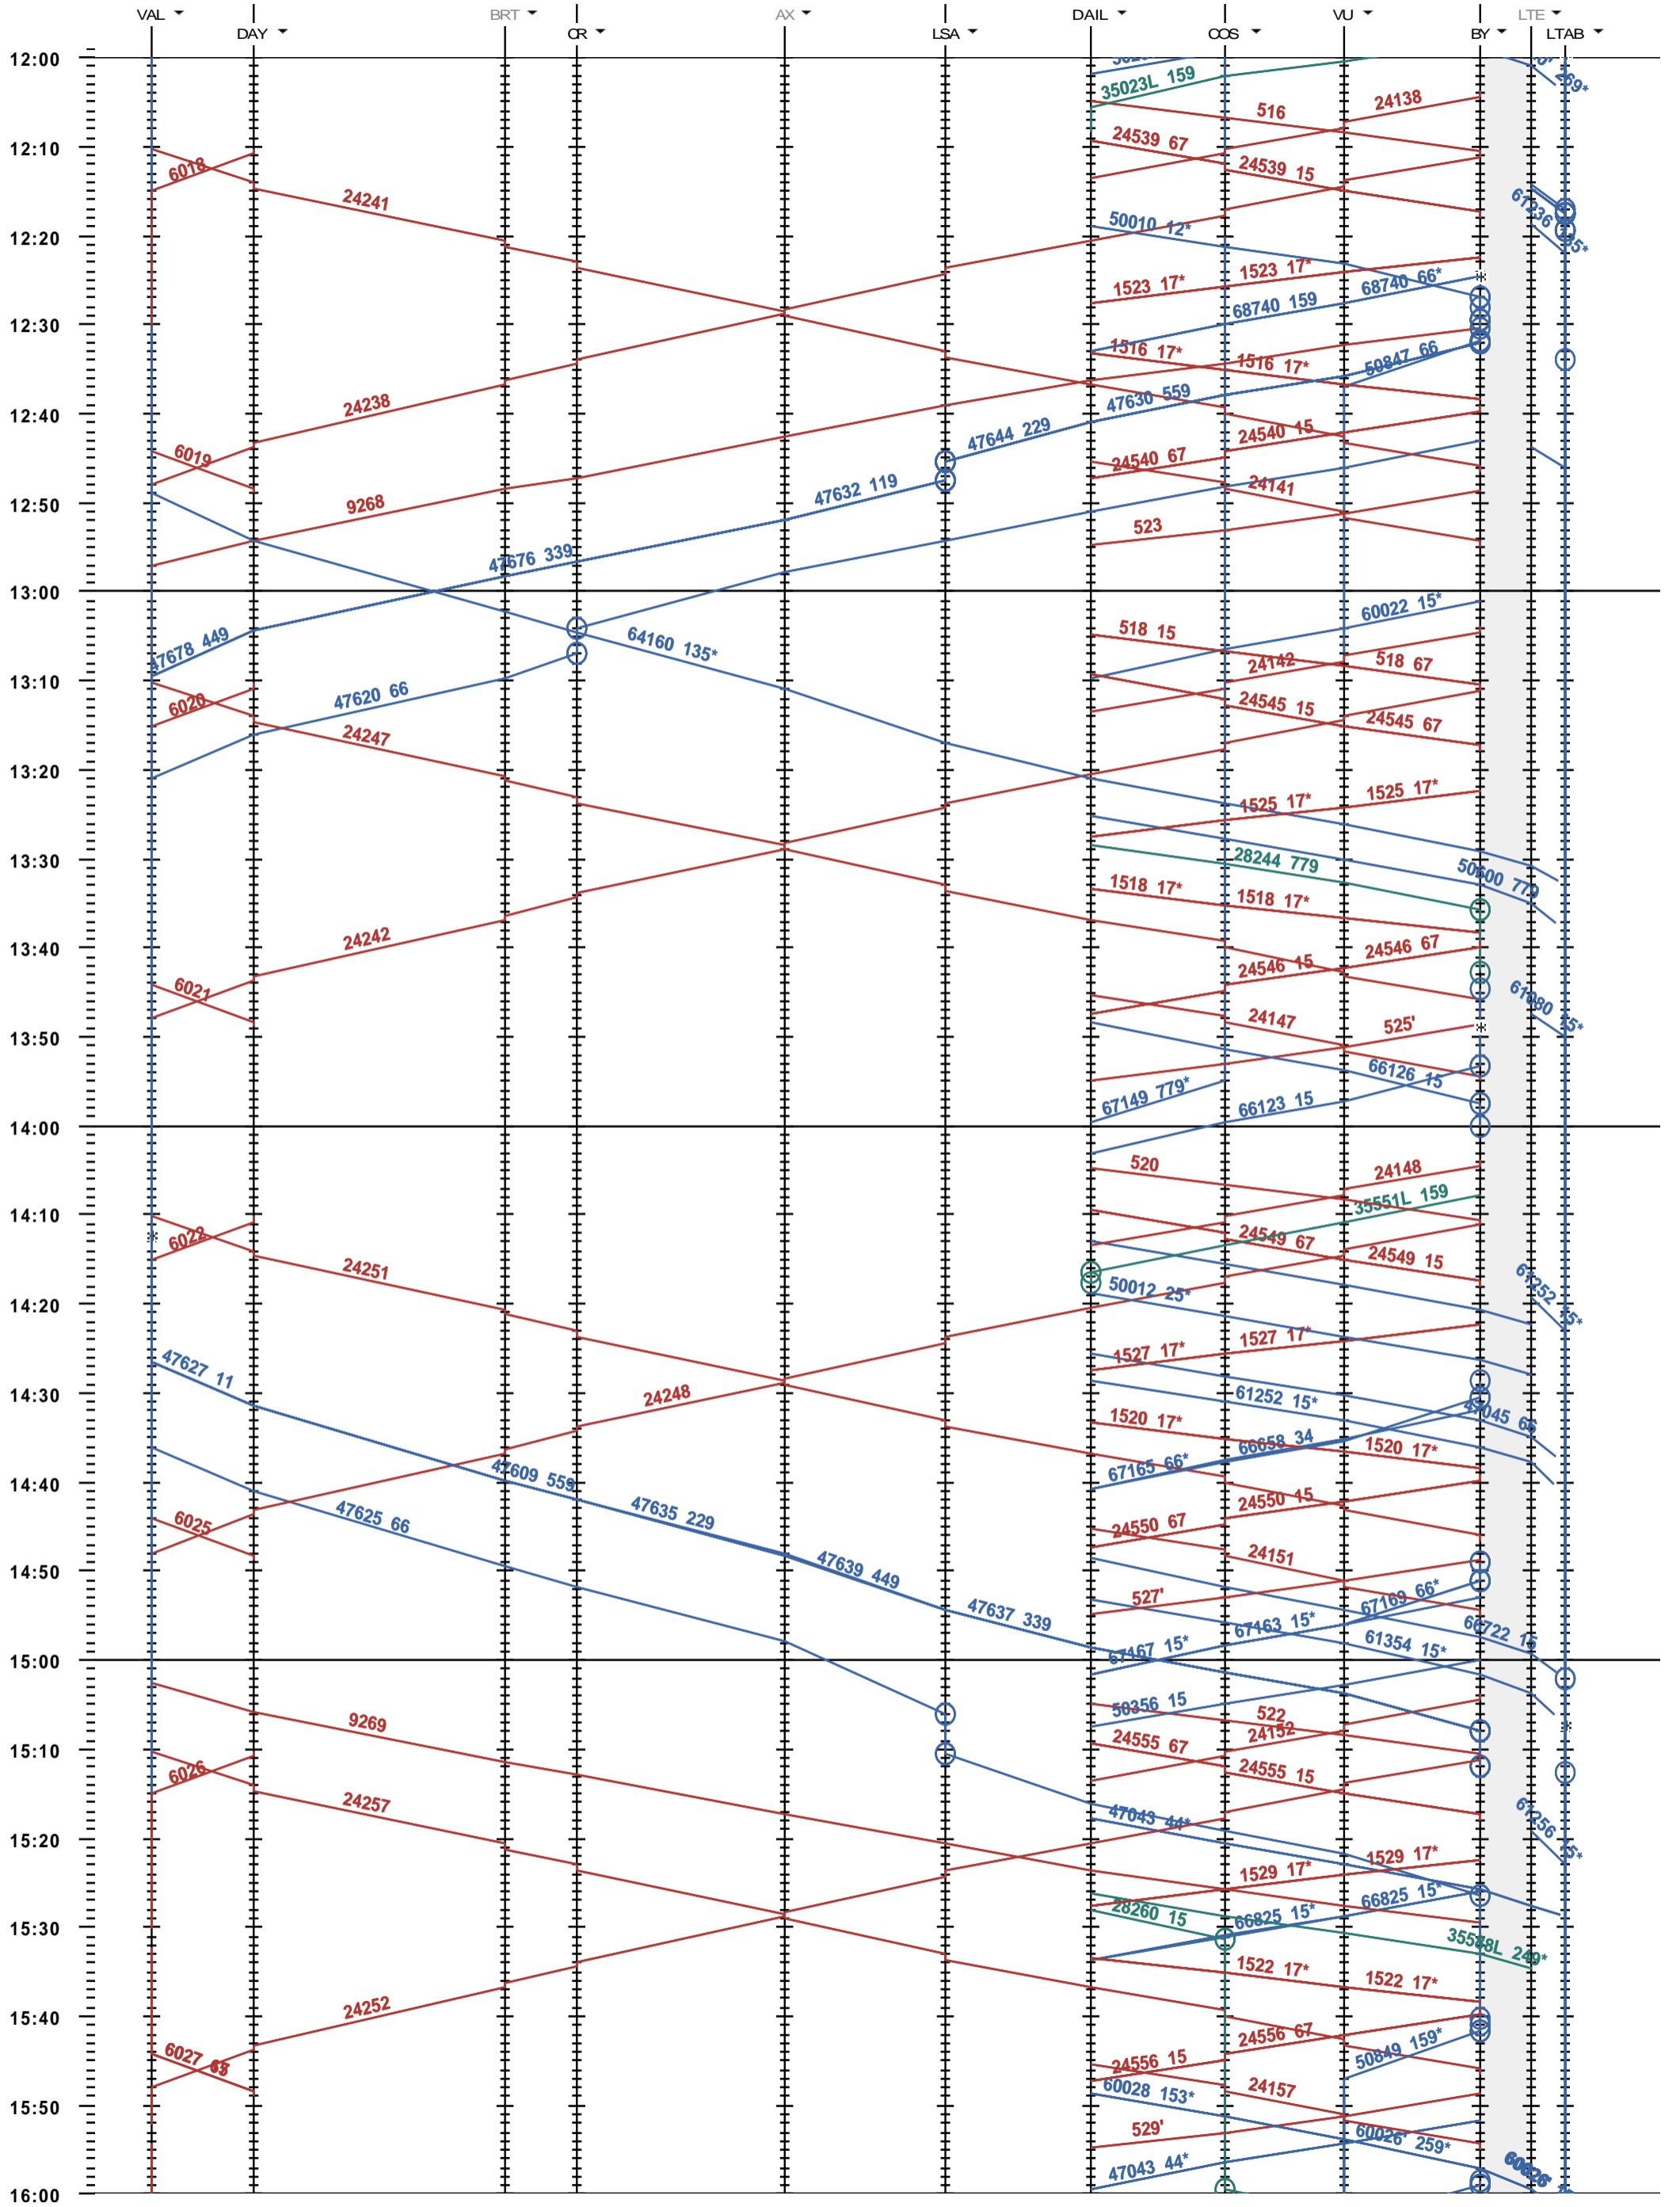

203 - Vallorbe - Lausanne-triage

Fahrplanperiode 2019 (09.12.2018 - 14.12.2019)  
 Update  
 Gültig ab 09.12.2018

203 - Vallorbe - Lausanne-triage

Fahrplanperiode 2019 (09.12.2018 - 14.12.2019)  
 Update  
 Gültig ab 09.12.2018