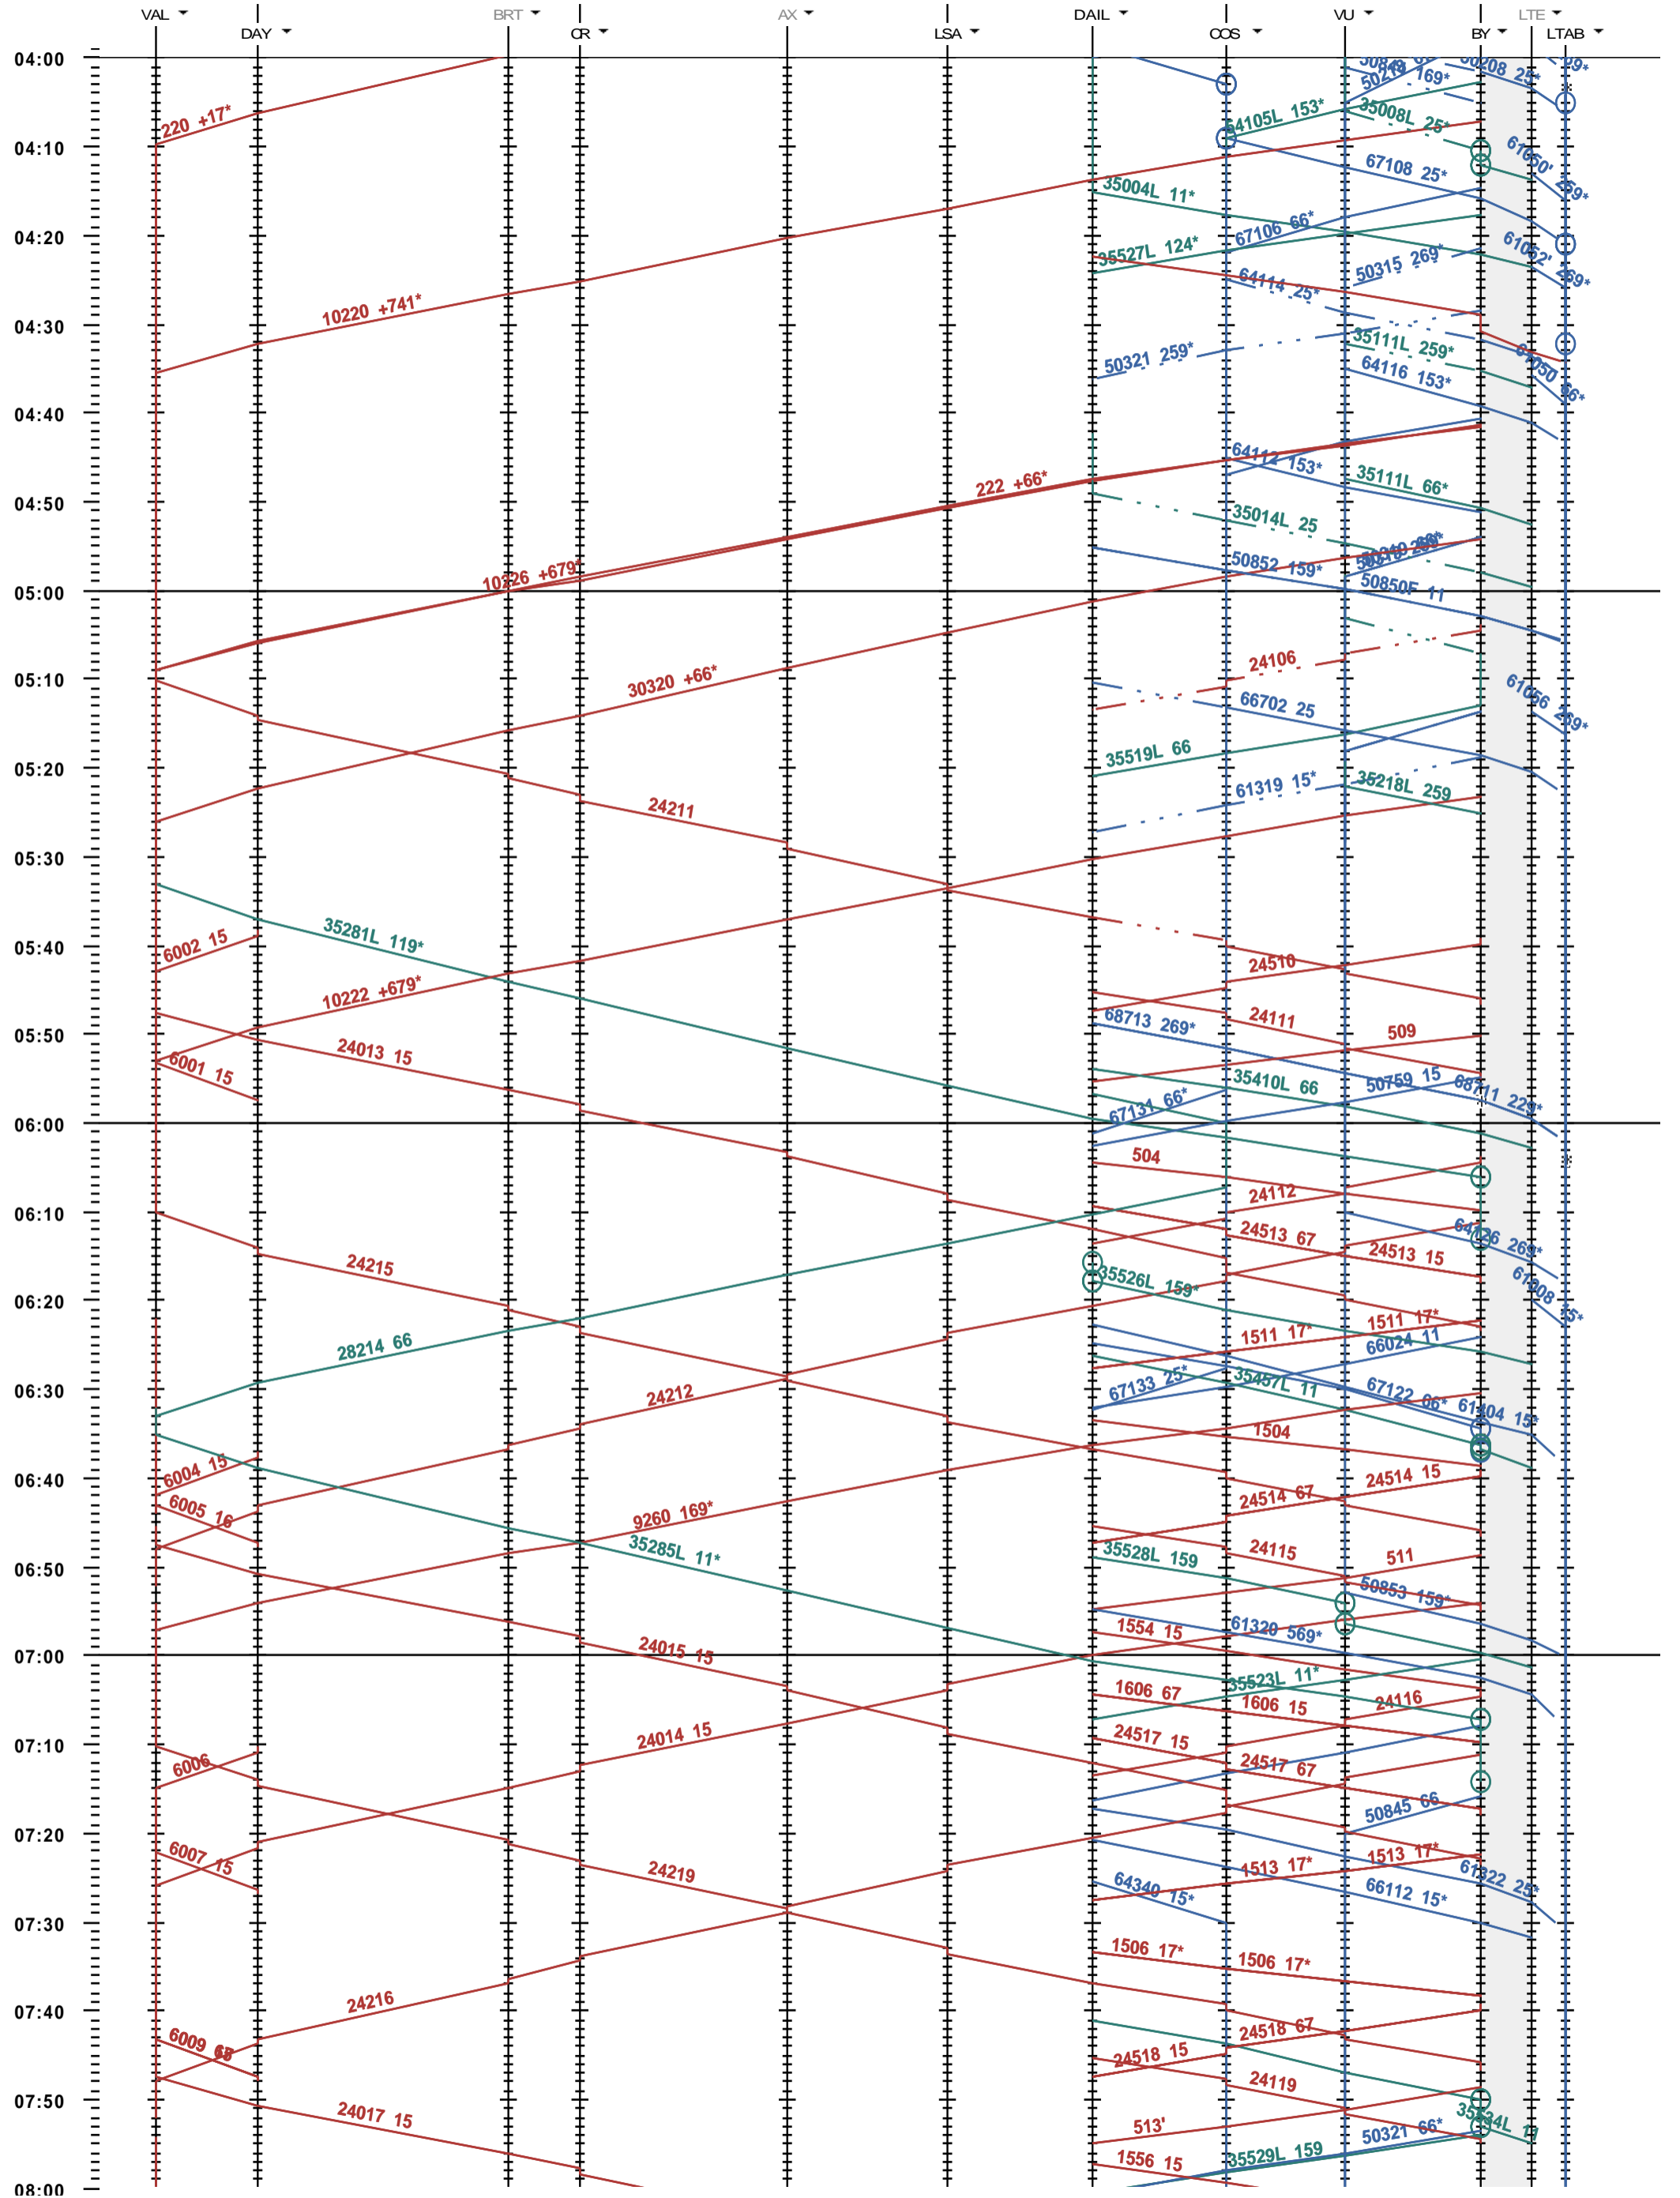

203 - Vallorbe - Lausanne-triage

Fahrplanperiode 2019 (09.12.2018 - 14.12.2019)  
 Update  
 Gültig ab 09.12.2018

203 - Vallorbe - Lausanne-triage

Fahrplanperiode 2019 (09.12.2018 - 14.12.2019)  
 Update  
 Gültig ab 09.12.2018