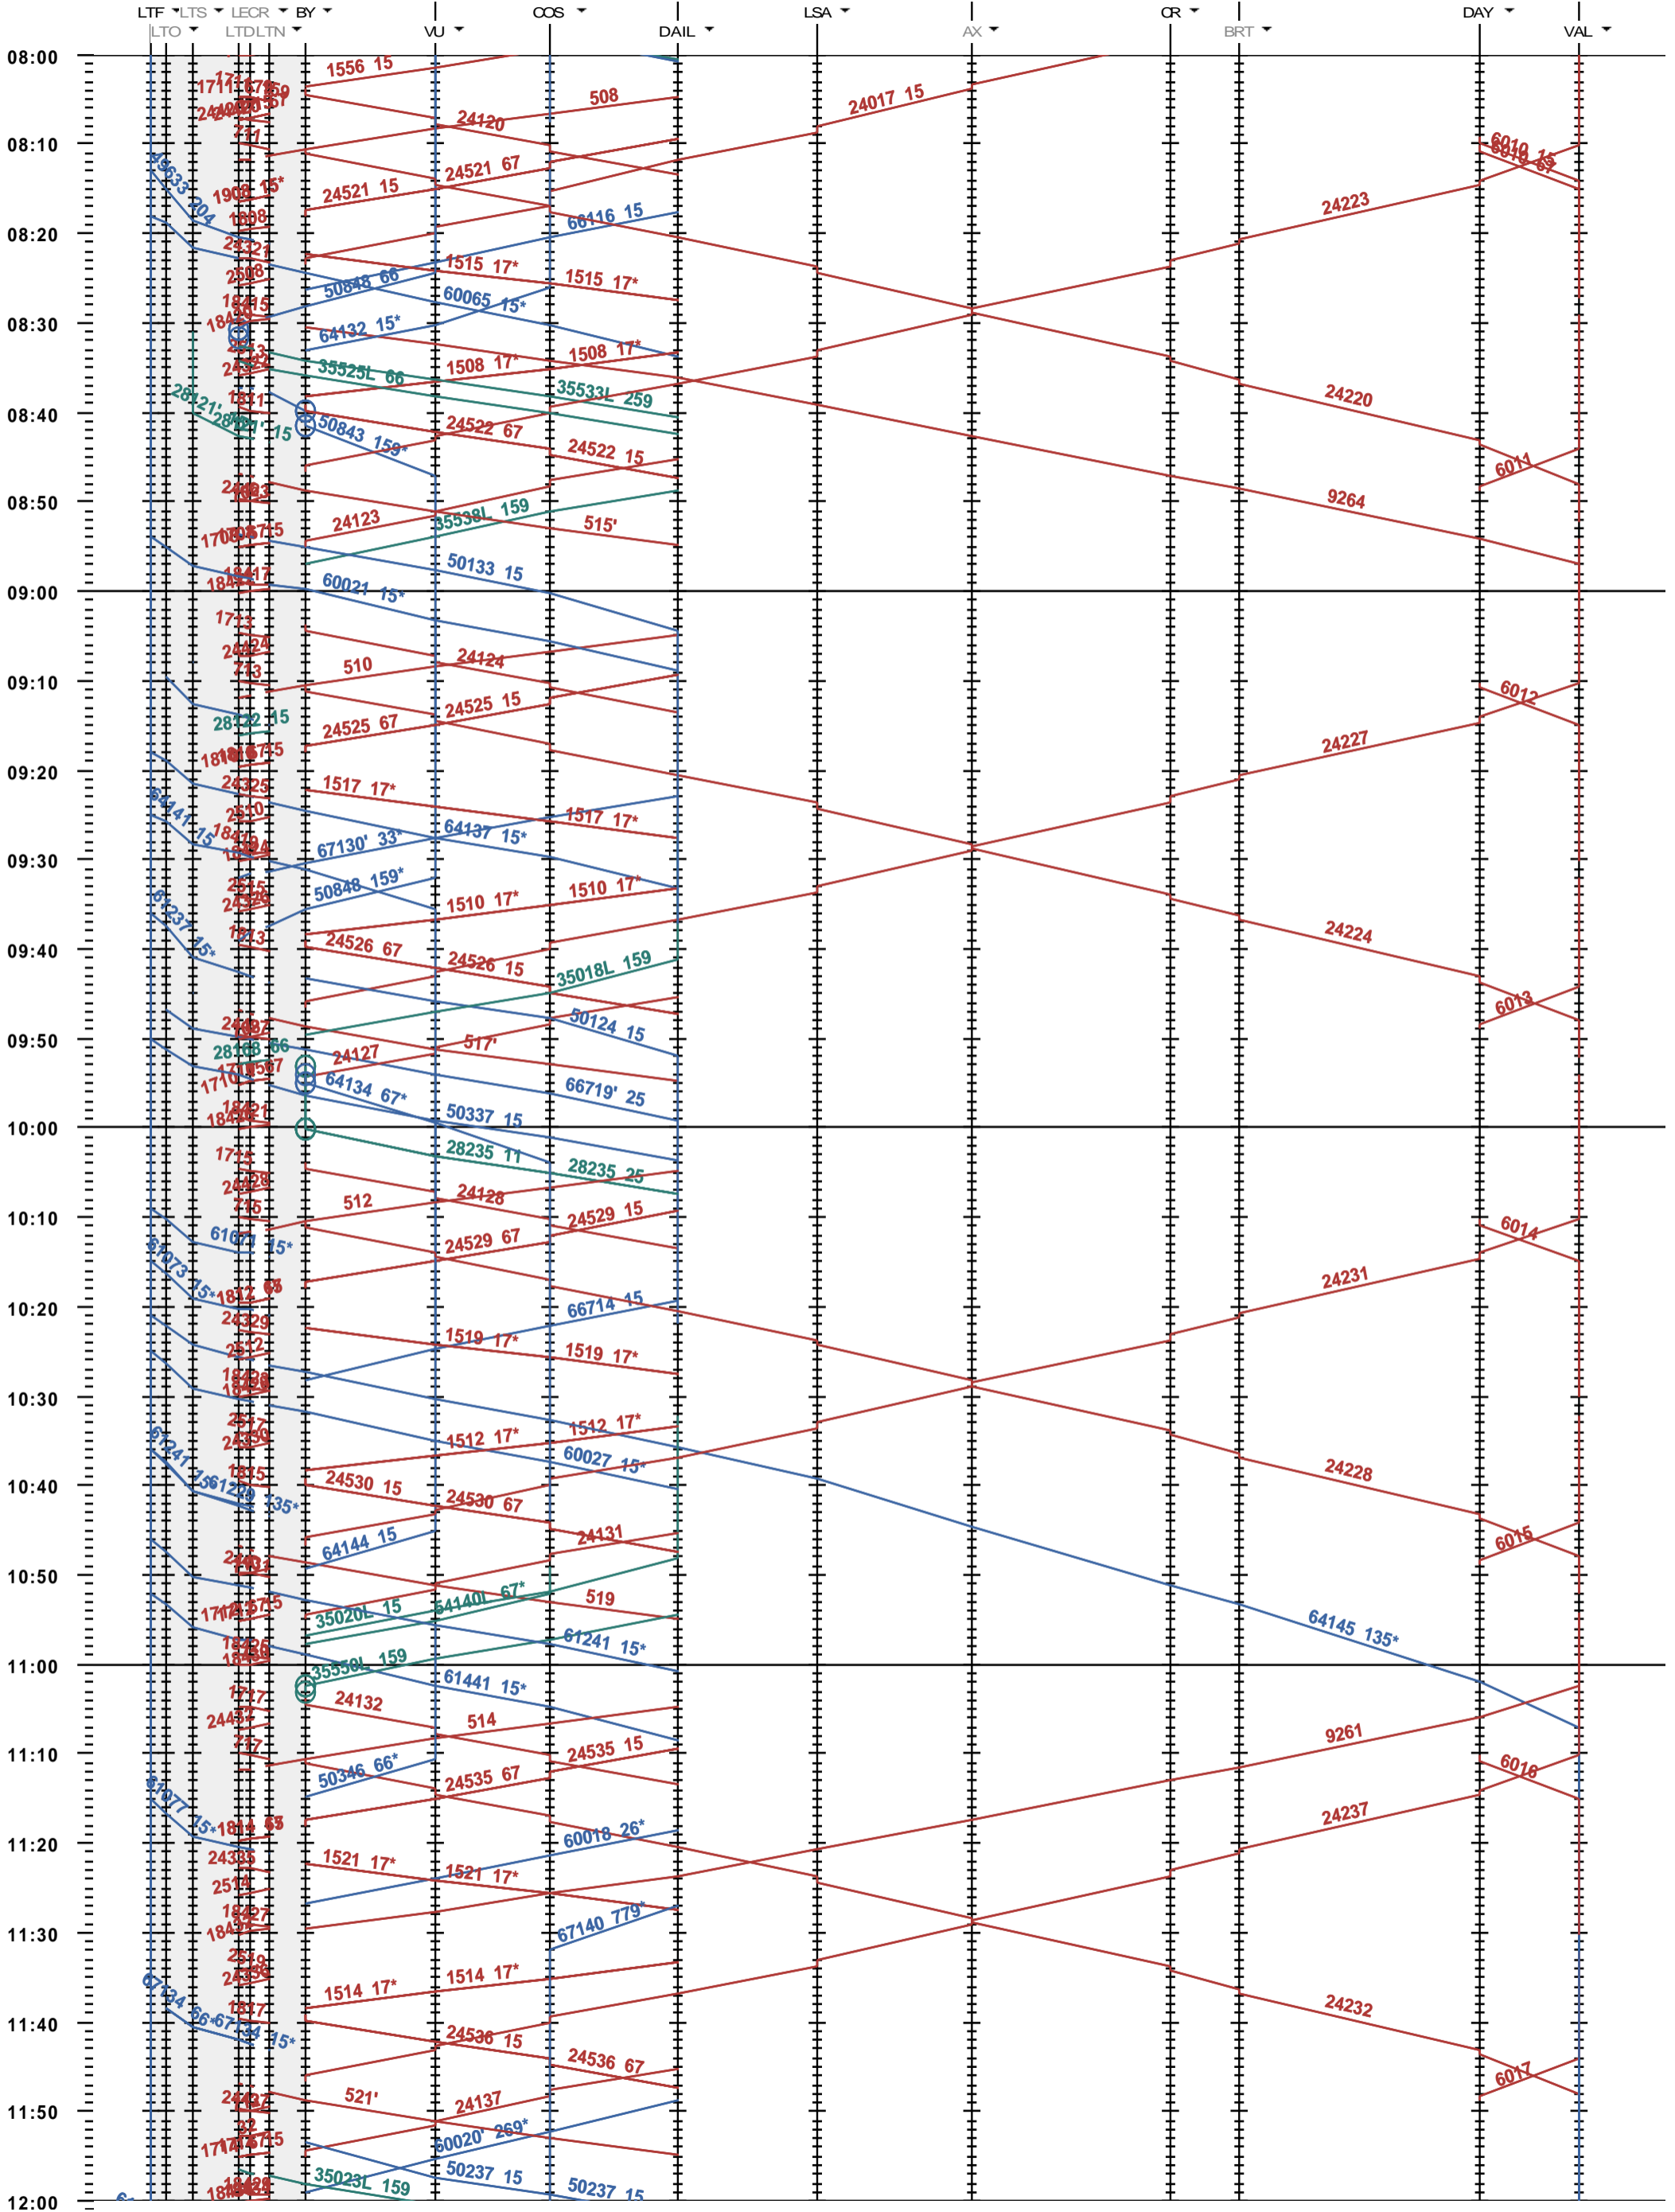

204 - Lausanne-triage - Vallorbe

Fahrplanperiode 2019 (09.12.2018 - 14.12.2019)  
 Update  
 Gültig ab 09.12.2018

204 - Lausanne-triage - Vallorbe

Fahrplanperiode 2019 (09.12.2018 - 14.12.2019)  
 Update  
 Gültig ab 09.12.2018

204 - Lausanne-triage - Vallorbe

Fahrplanperiode 2019 (09.12.2018 - 14.12.2019)  
 Update  
 Gültig ab 09.12.2018