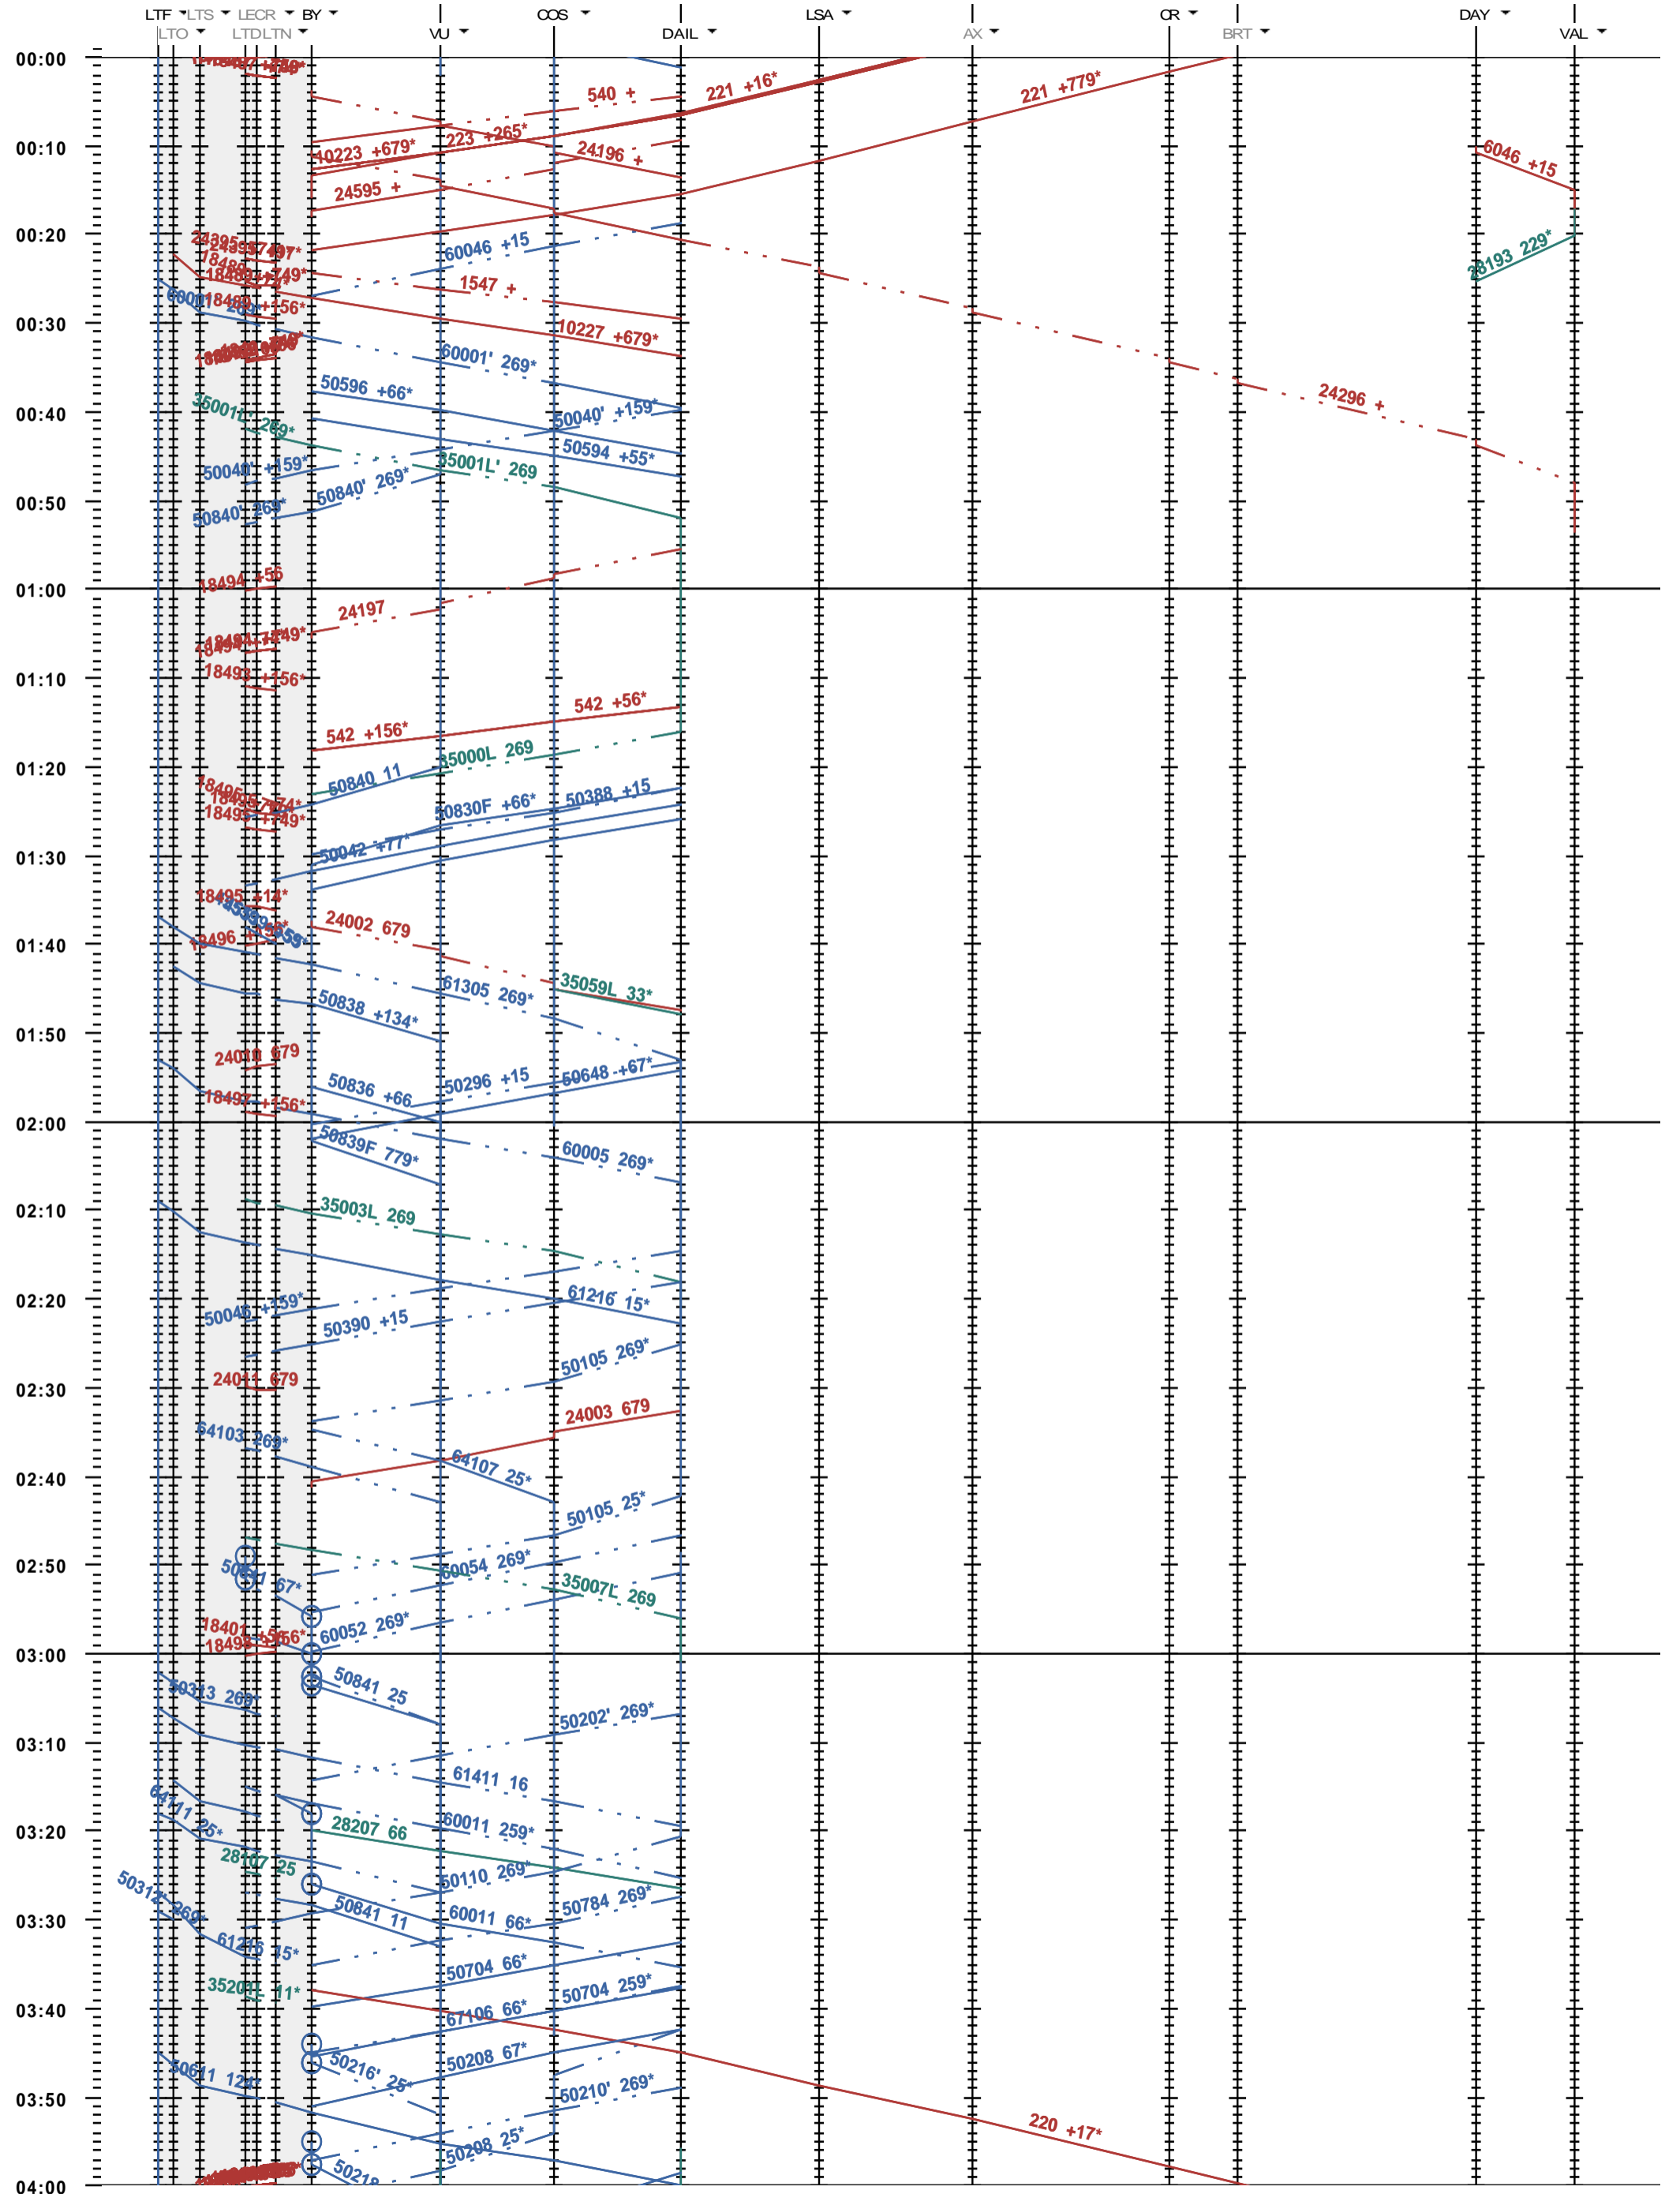

204 - Lausanne-triage - Vallorbe

Fahrplanperiode 2019 (09.12.2018 - 14.12.2019)  
 Update  
 Gültig ab 09.12.2018

204 - Lausanne-triage - Vallorbe

Fahrplanperiode 2019 (09.12.2018 - 14.12.2019)  
 Update  
 Gültig ab 09.12.2018

204 - Lausanne-triage - Vallorbe

Fahrplanperiode 2019 (09.12.2018 - 14.12.2019)  
 Update  
 Gültig ab 09.12.2018