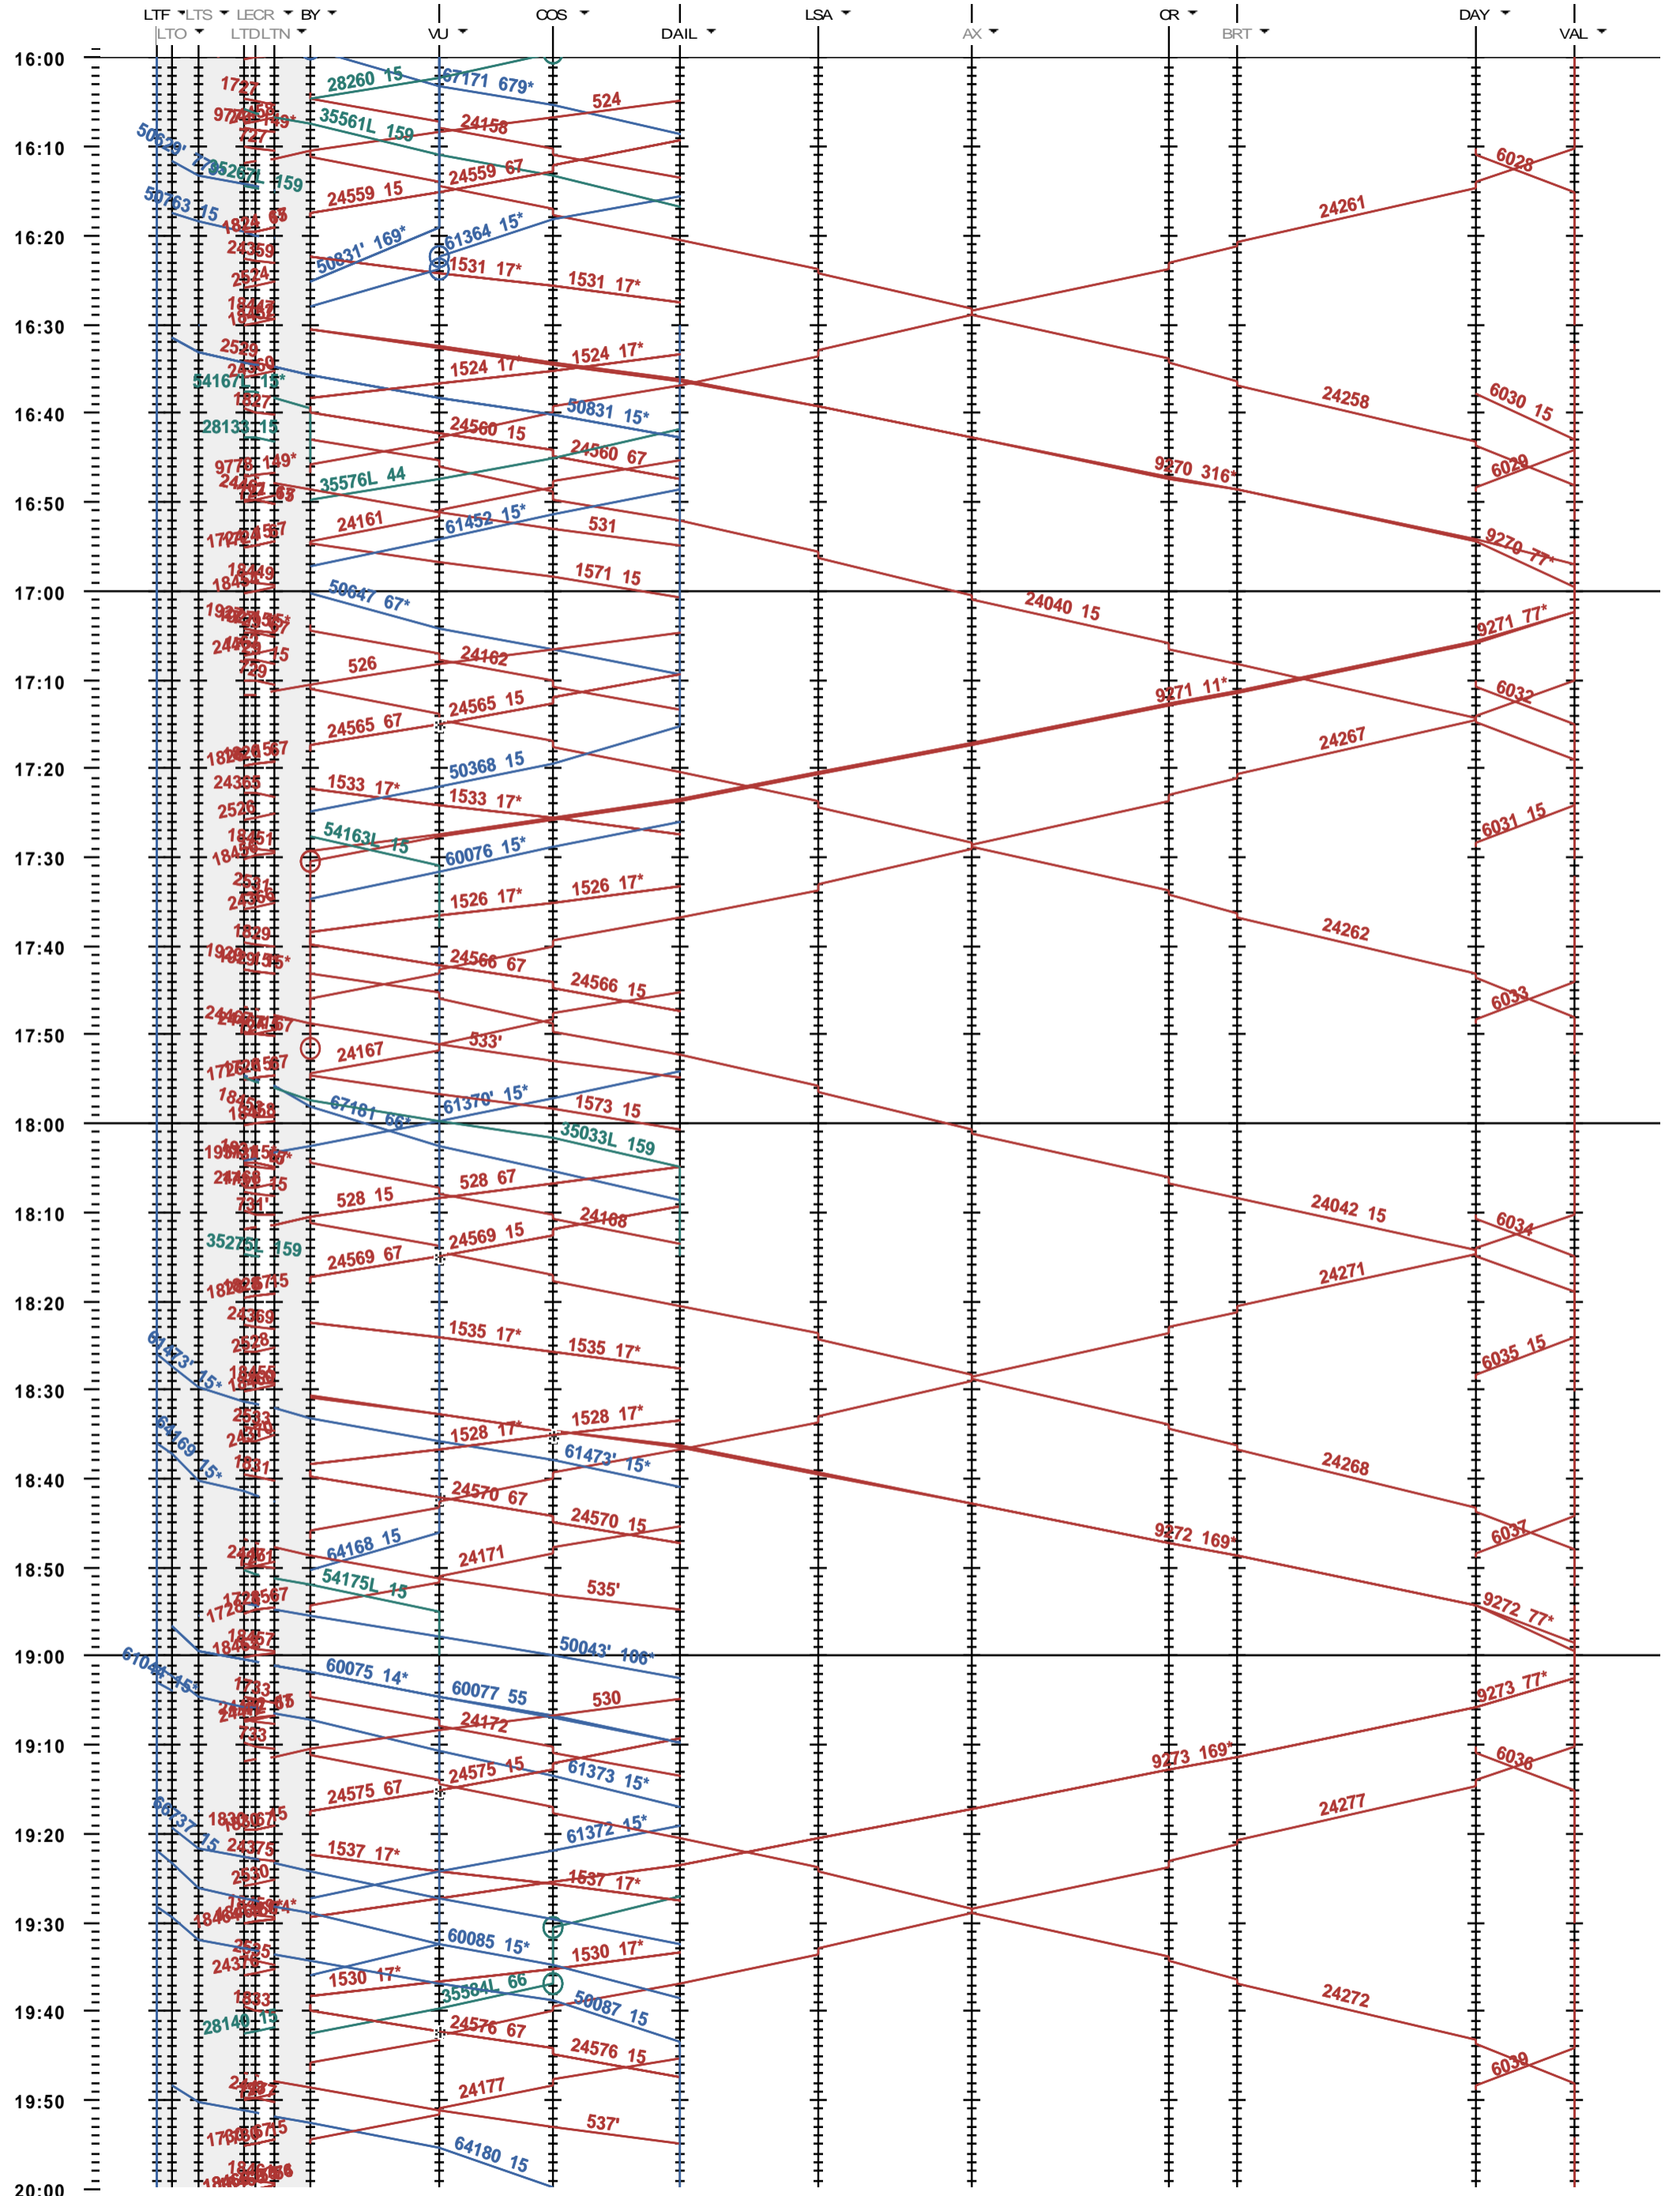

204 - Lausanne-triage - Vallorbe

Fahrplanperiode 2019 (09.12.2018 - 14.12.2019)  
 Update  
 Gültig ab 09.12.2018

204 - Lausanne-triage - Vallorbe

Fahrplanperiode 2019 (09.12.2018 - 14.12.2019)  
 Update  
 Gültig ab 09.12.2018

204 - Lausanne-triage - Vallorbe

Fahrplanperiode 2019 (09.12.2018 - 14.12.2019)  
 Update  
 Gültig ab 09.12.2018