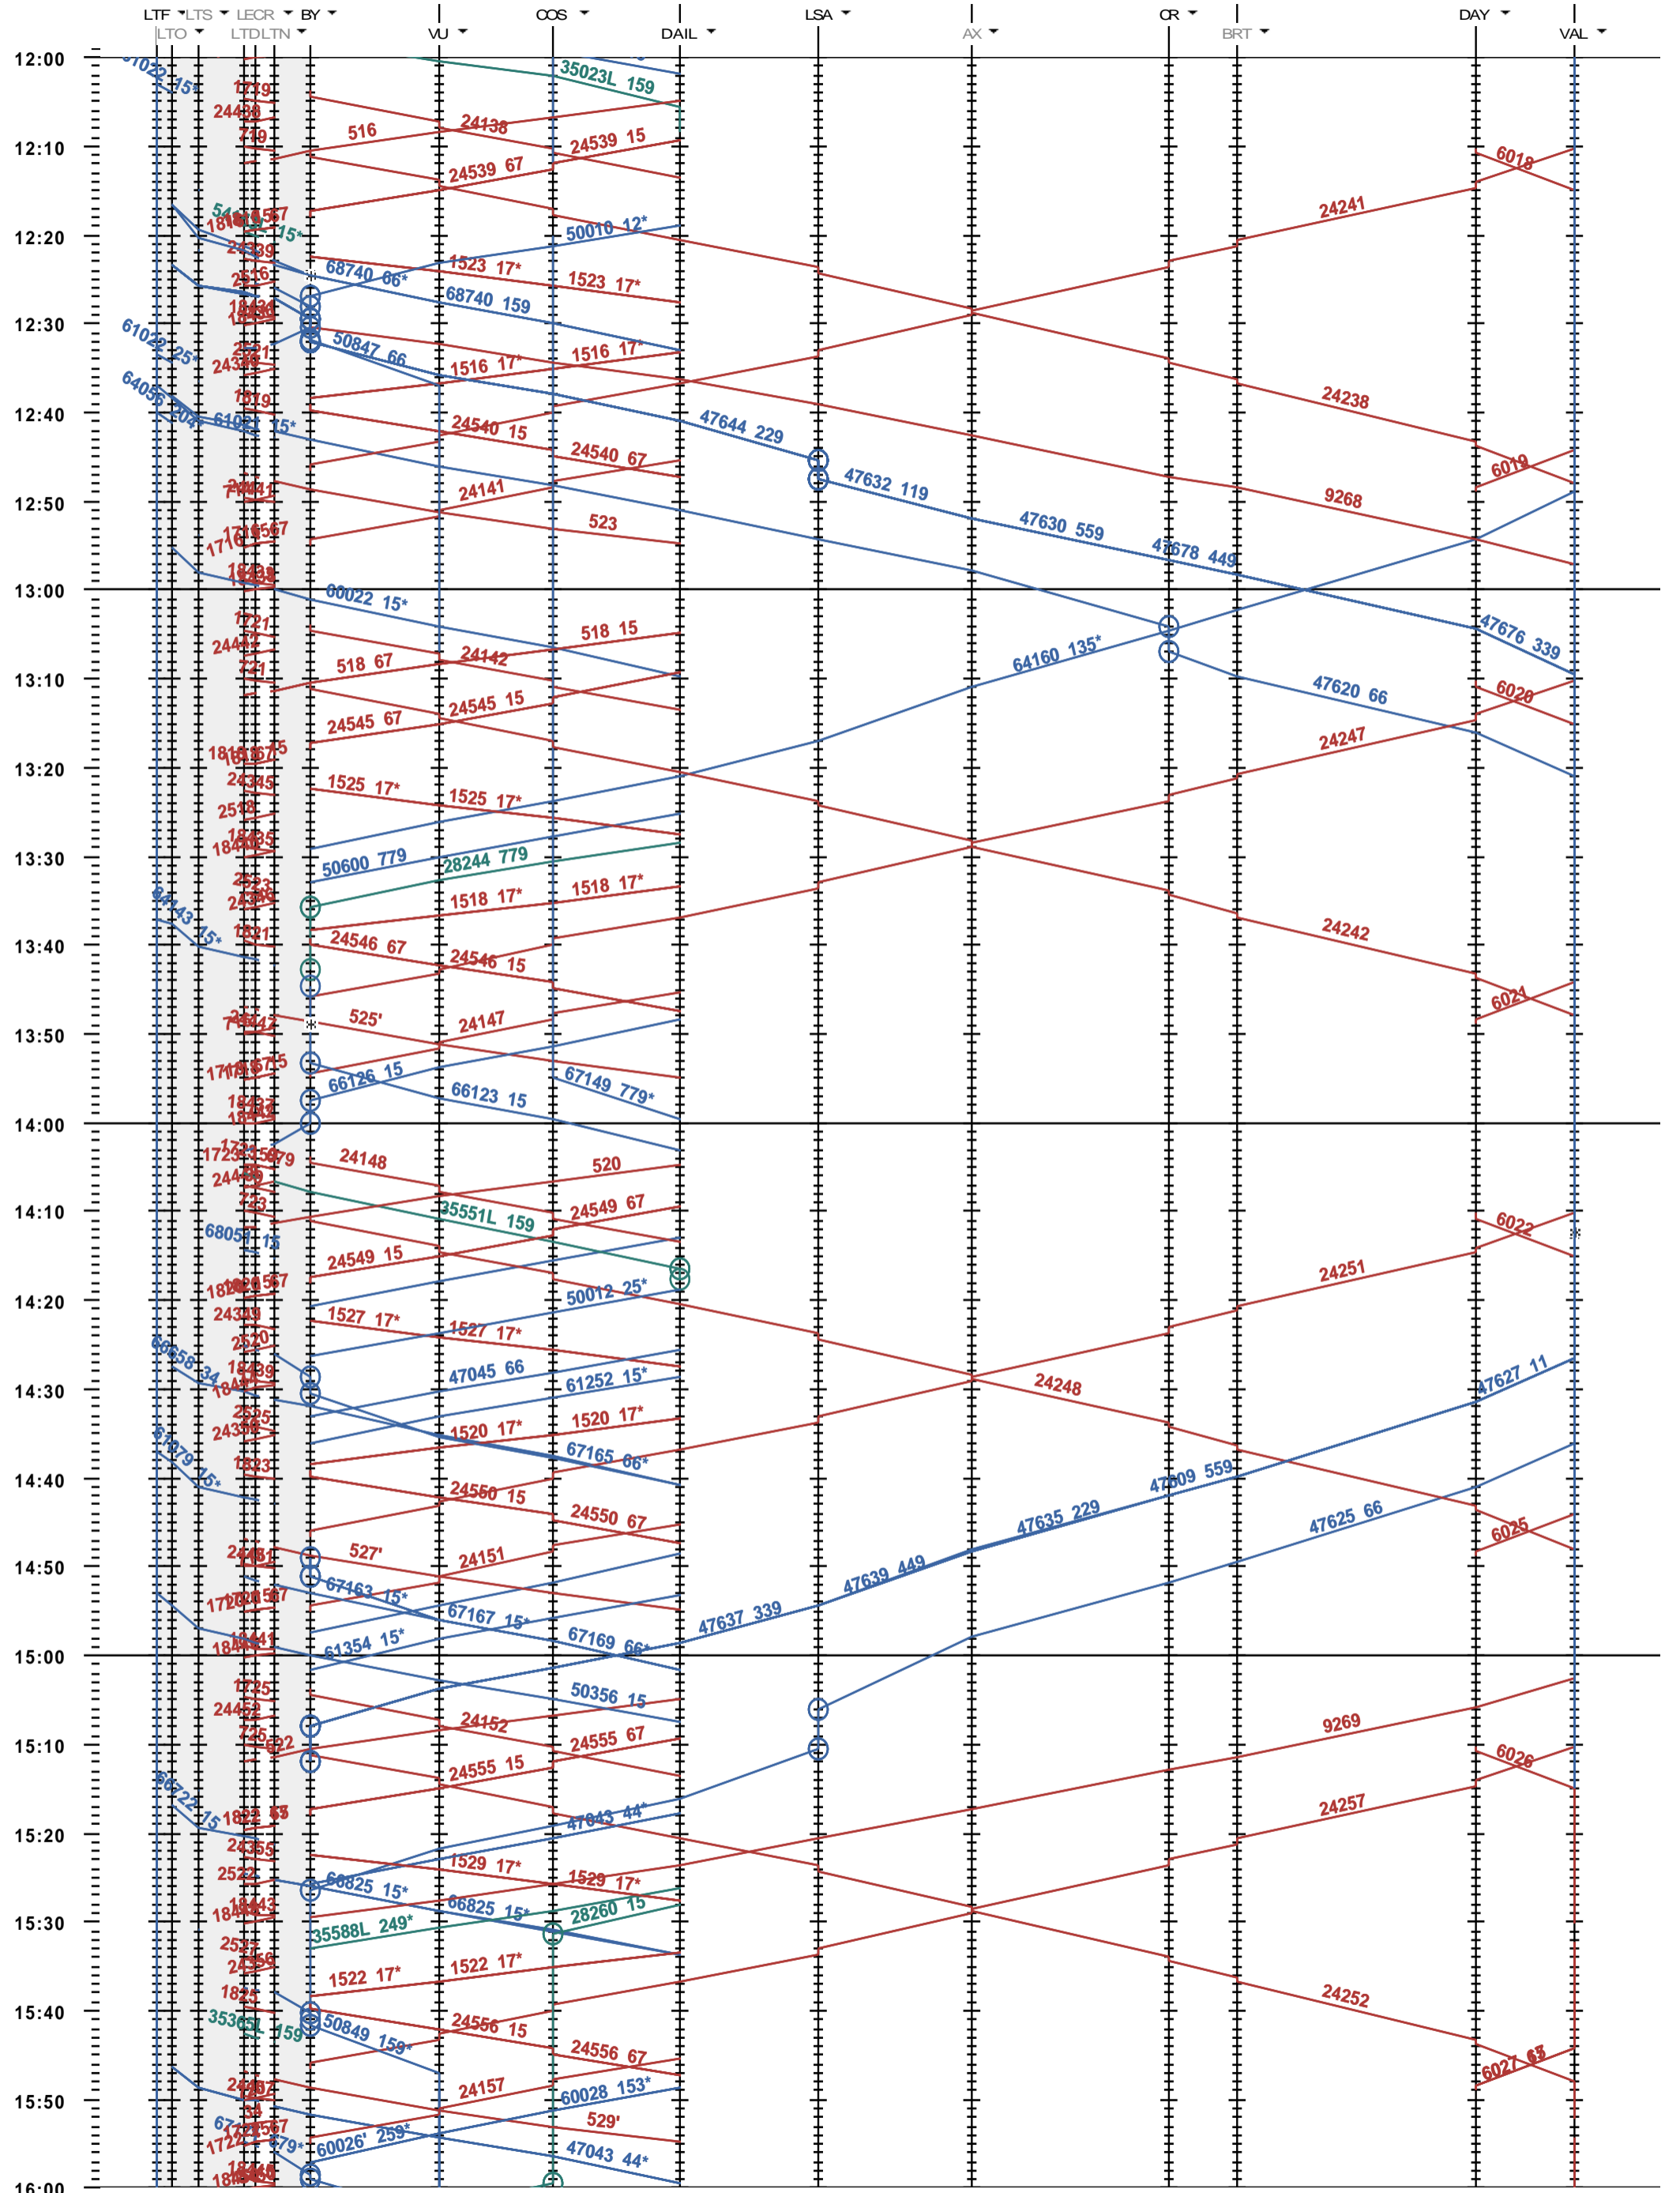

204 - Lausanne-triage - Vallorbe

Fahrplanperiode 2019 (09.12.2018 - 14.12.2019)  
 Update  
 Gültig ab 09.12.2018

204 - Lausanne-triage - Vallorbe

Fahrplanperiode 2019 (09.12.2018 - 14.12.2019)  
 Update  
 Gültig ab 09.12.2018

204 - Lausanne-triage - Vallorbe

Fahrplanperiode 2019 (09.12.2018 - 14.12.2019)  
 Update  
 Gültig ab 09.12.2018