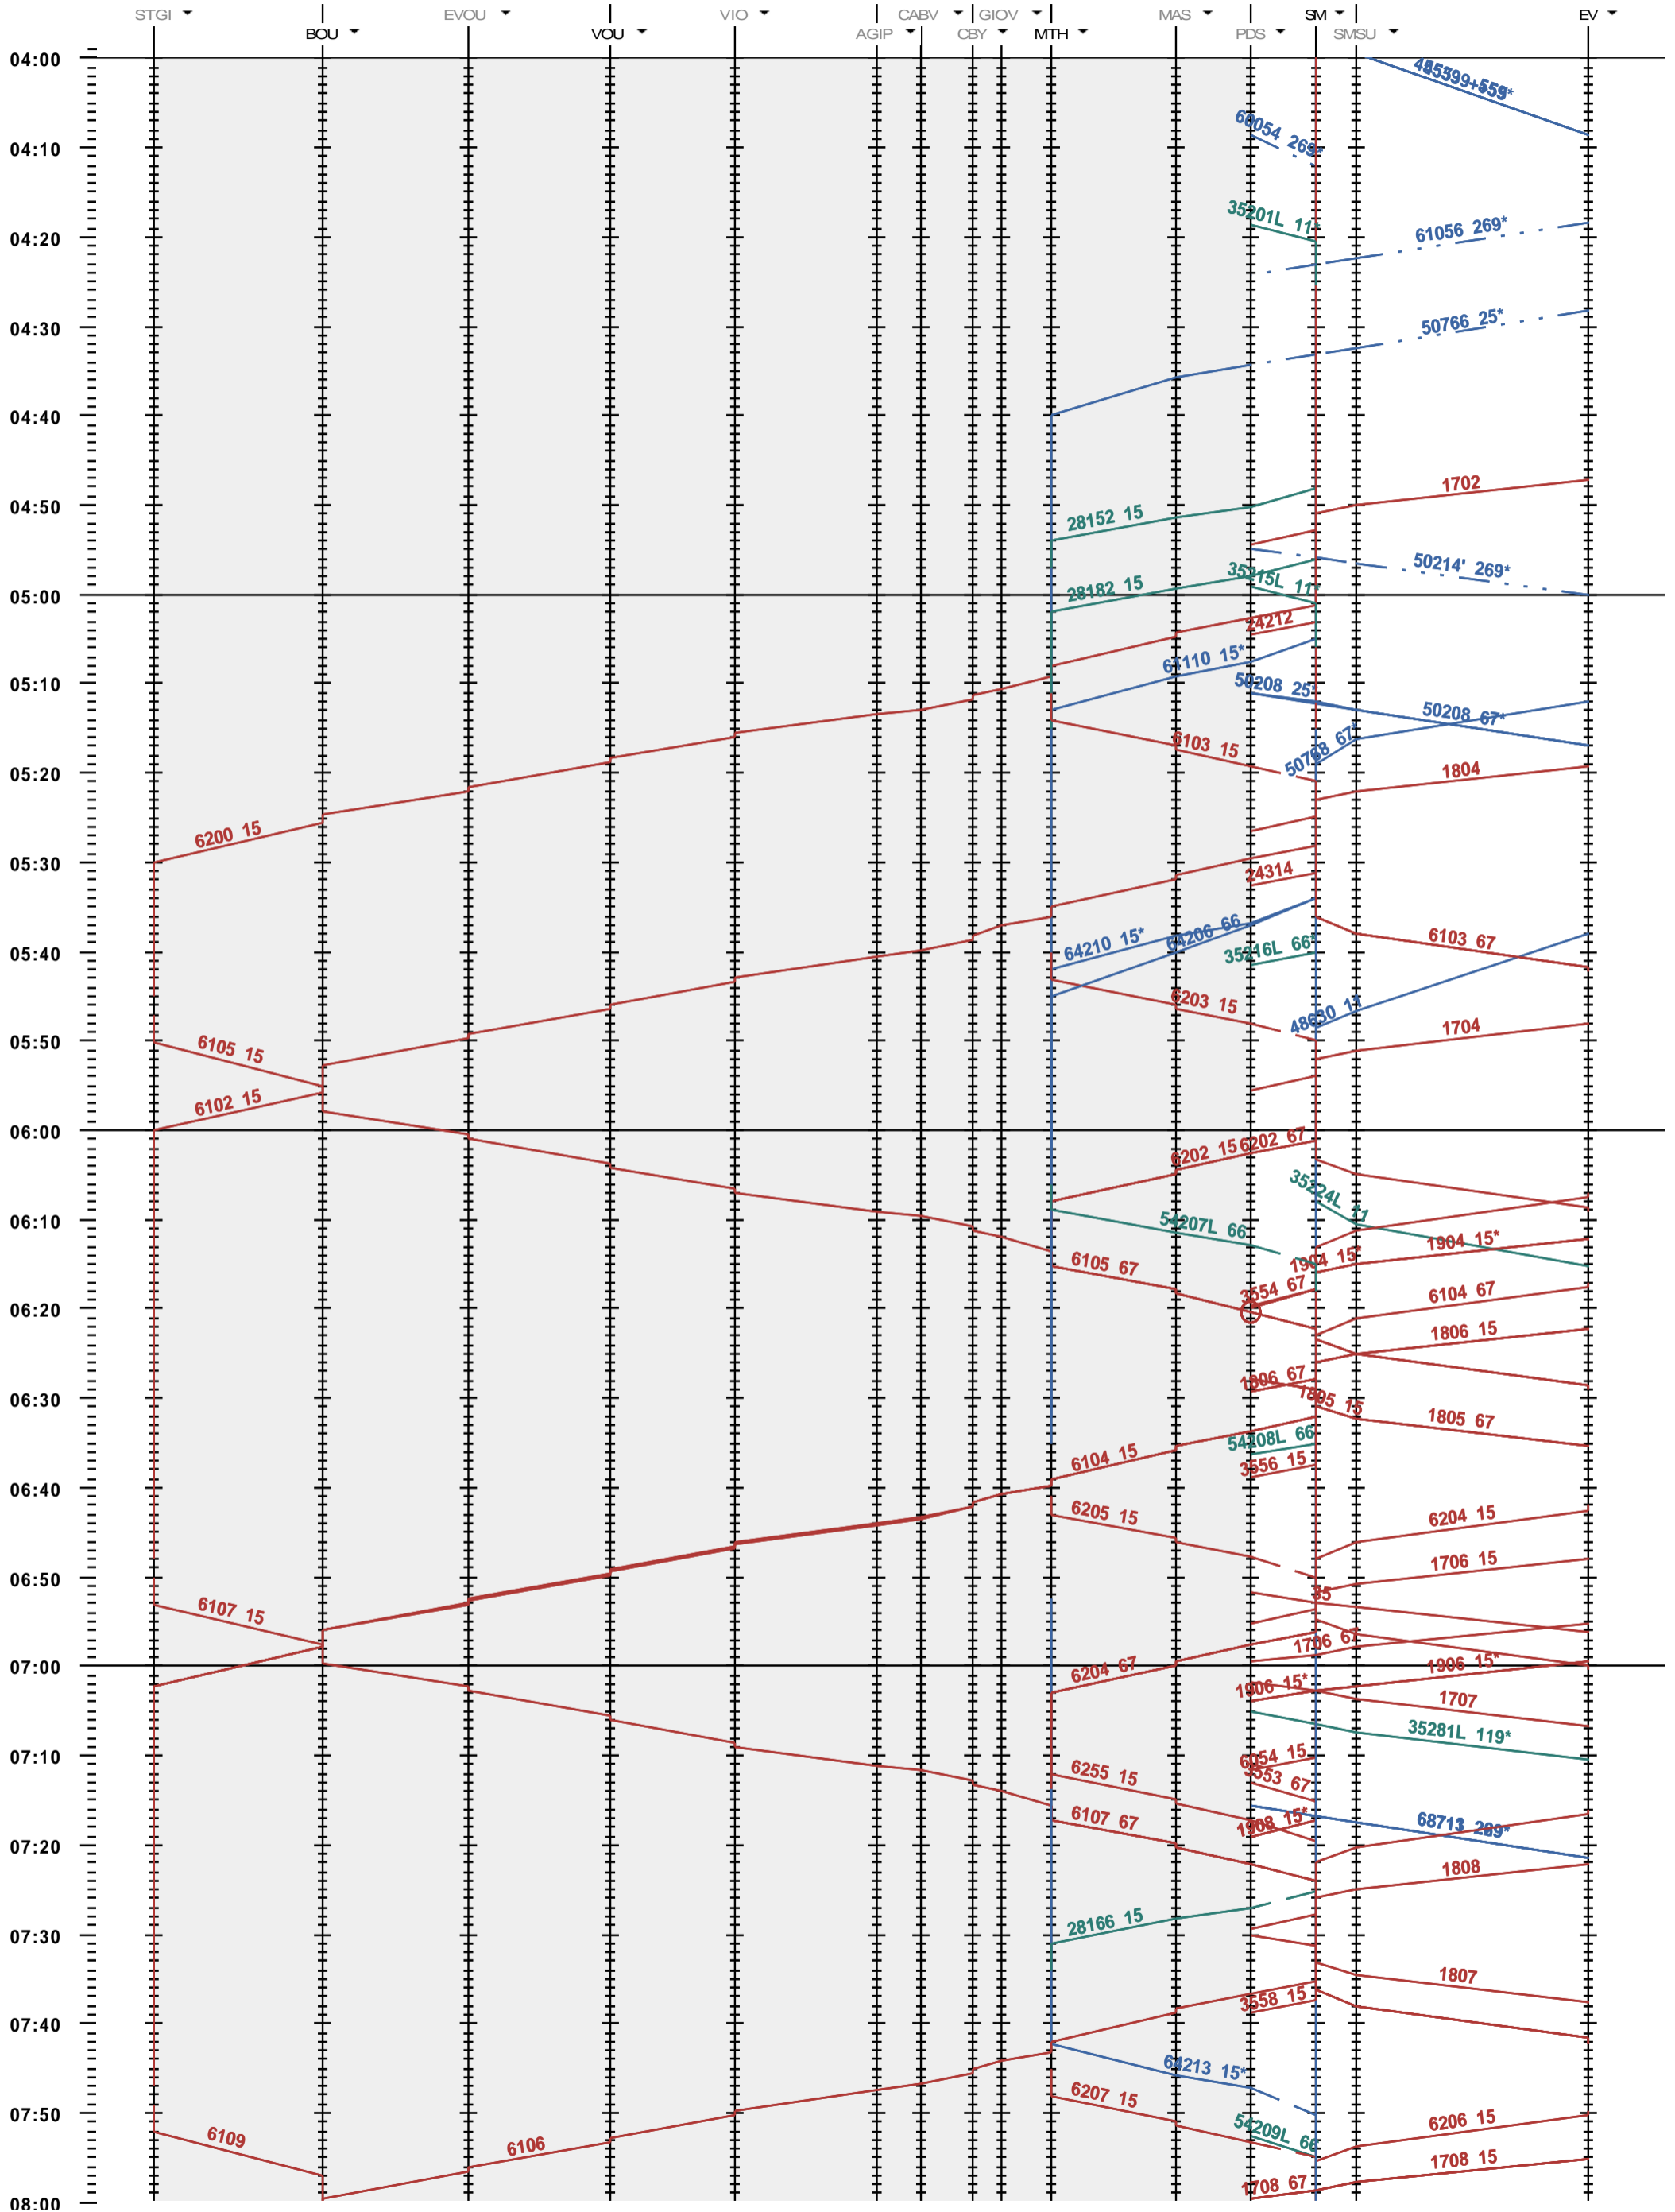

232 - St-Gingolph - St-Maurice

Fahrplanperiode 2019 (09.12.2018 - 14.12.2019)
 Update
 Gültig ab 09.12.2018

232 - St-Gingolph - St-Maurice

Fahrplanperiode 2019 (09.12.2018 - 14.12.2019)
 Update
 Gültig ab 09.12.2018