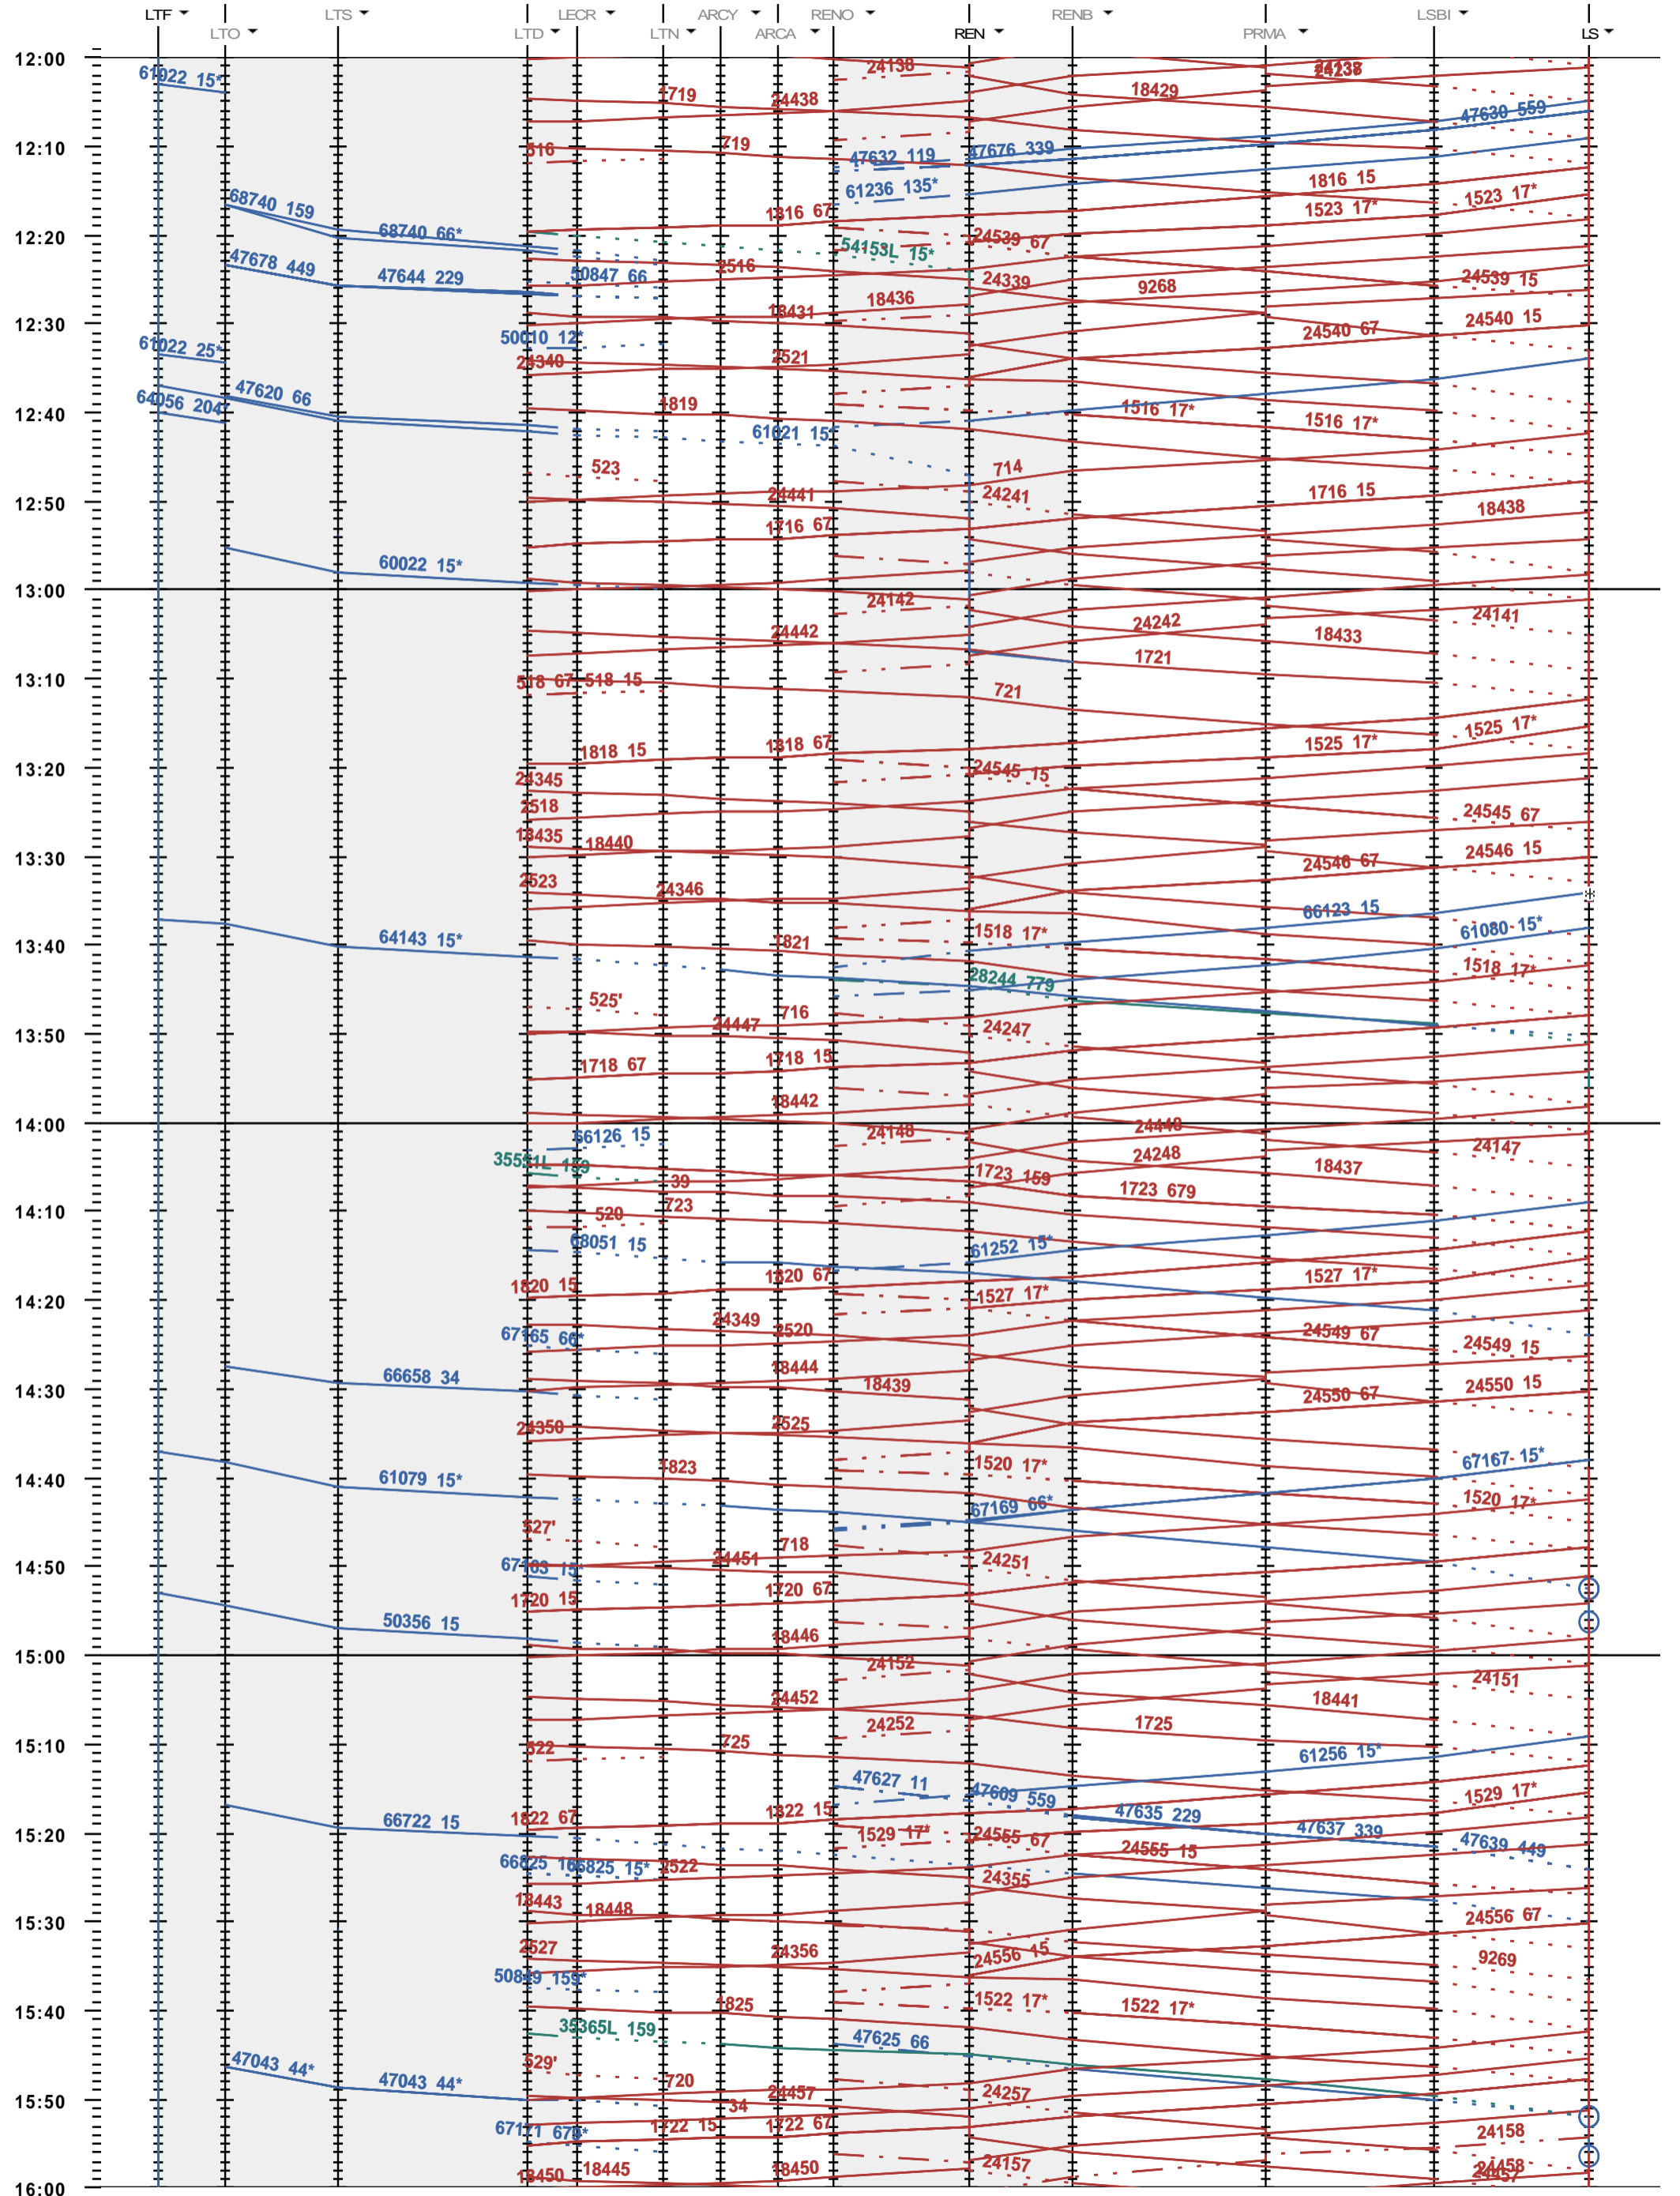

246 - LTF - boucle Lécheires - 800 - 600 - Lausanne

Fahrplanperiode 2019 (09.12.2018 - 14.12.2019)  
 Update  
 Gültig ab 09.12.2018

246 - LTF - boucle Lécheires - 800 - 600 - Lausanne

Fahrplanperiode 2019 (09.12.2018 - 14.12.2019)  
 Update  
 Gültig ab 09.12.2018

246 - LTF - boucle Léchères - 800 - 600 - Lausanne

Fahrplanperiode 2019 (09.12.2018 - 14.12.2019)  
 Update  
 Gültig ab 09.12.2018

246 - LTF - boucle Lècheires - 800 - 600 - Lausanne

Fahrplanperiode 2019 (09.12.2018 - 14.12.2019)  
 Update  
 Gültig ab 09.12.2018

246 - LTF - boucle Léchères - 800 - 600 - Lausanne

Fahrplanperiode 2019 (09.12.2018 - 14.12.2019)  
 Update  
 Gültig ab 09.12.2018