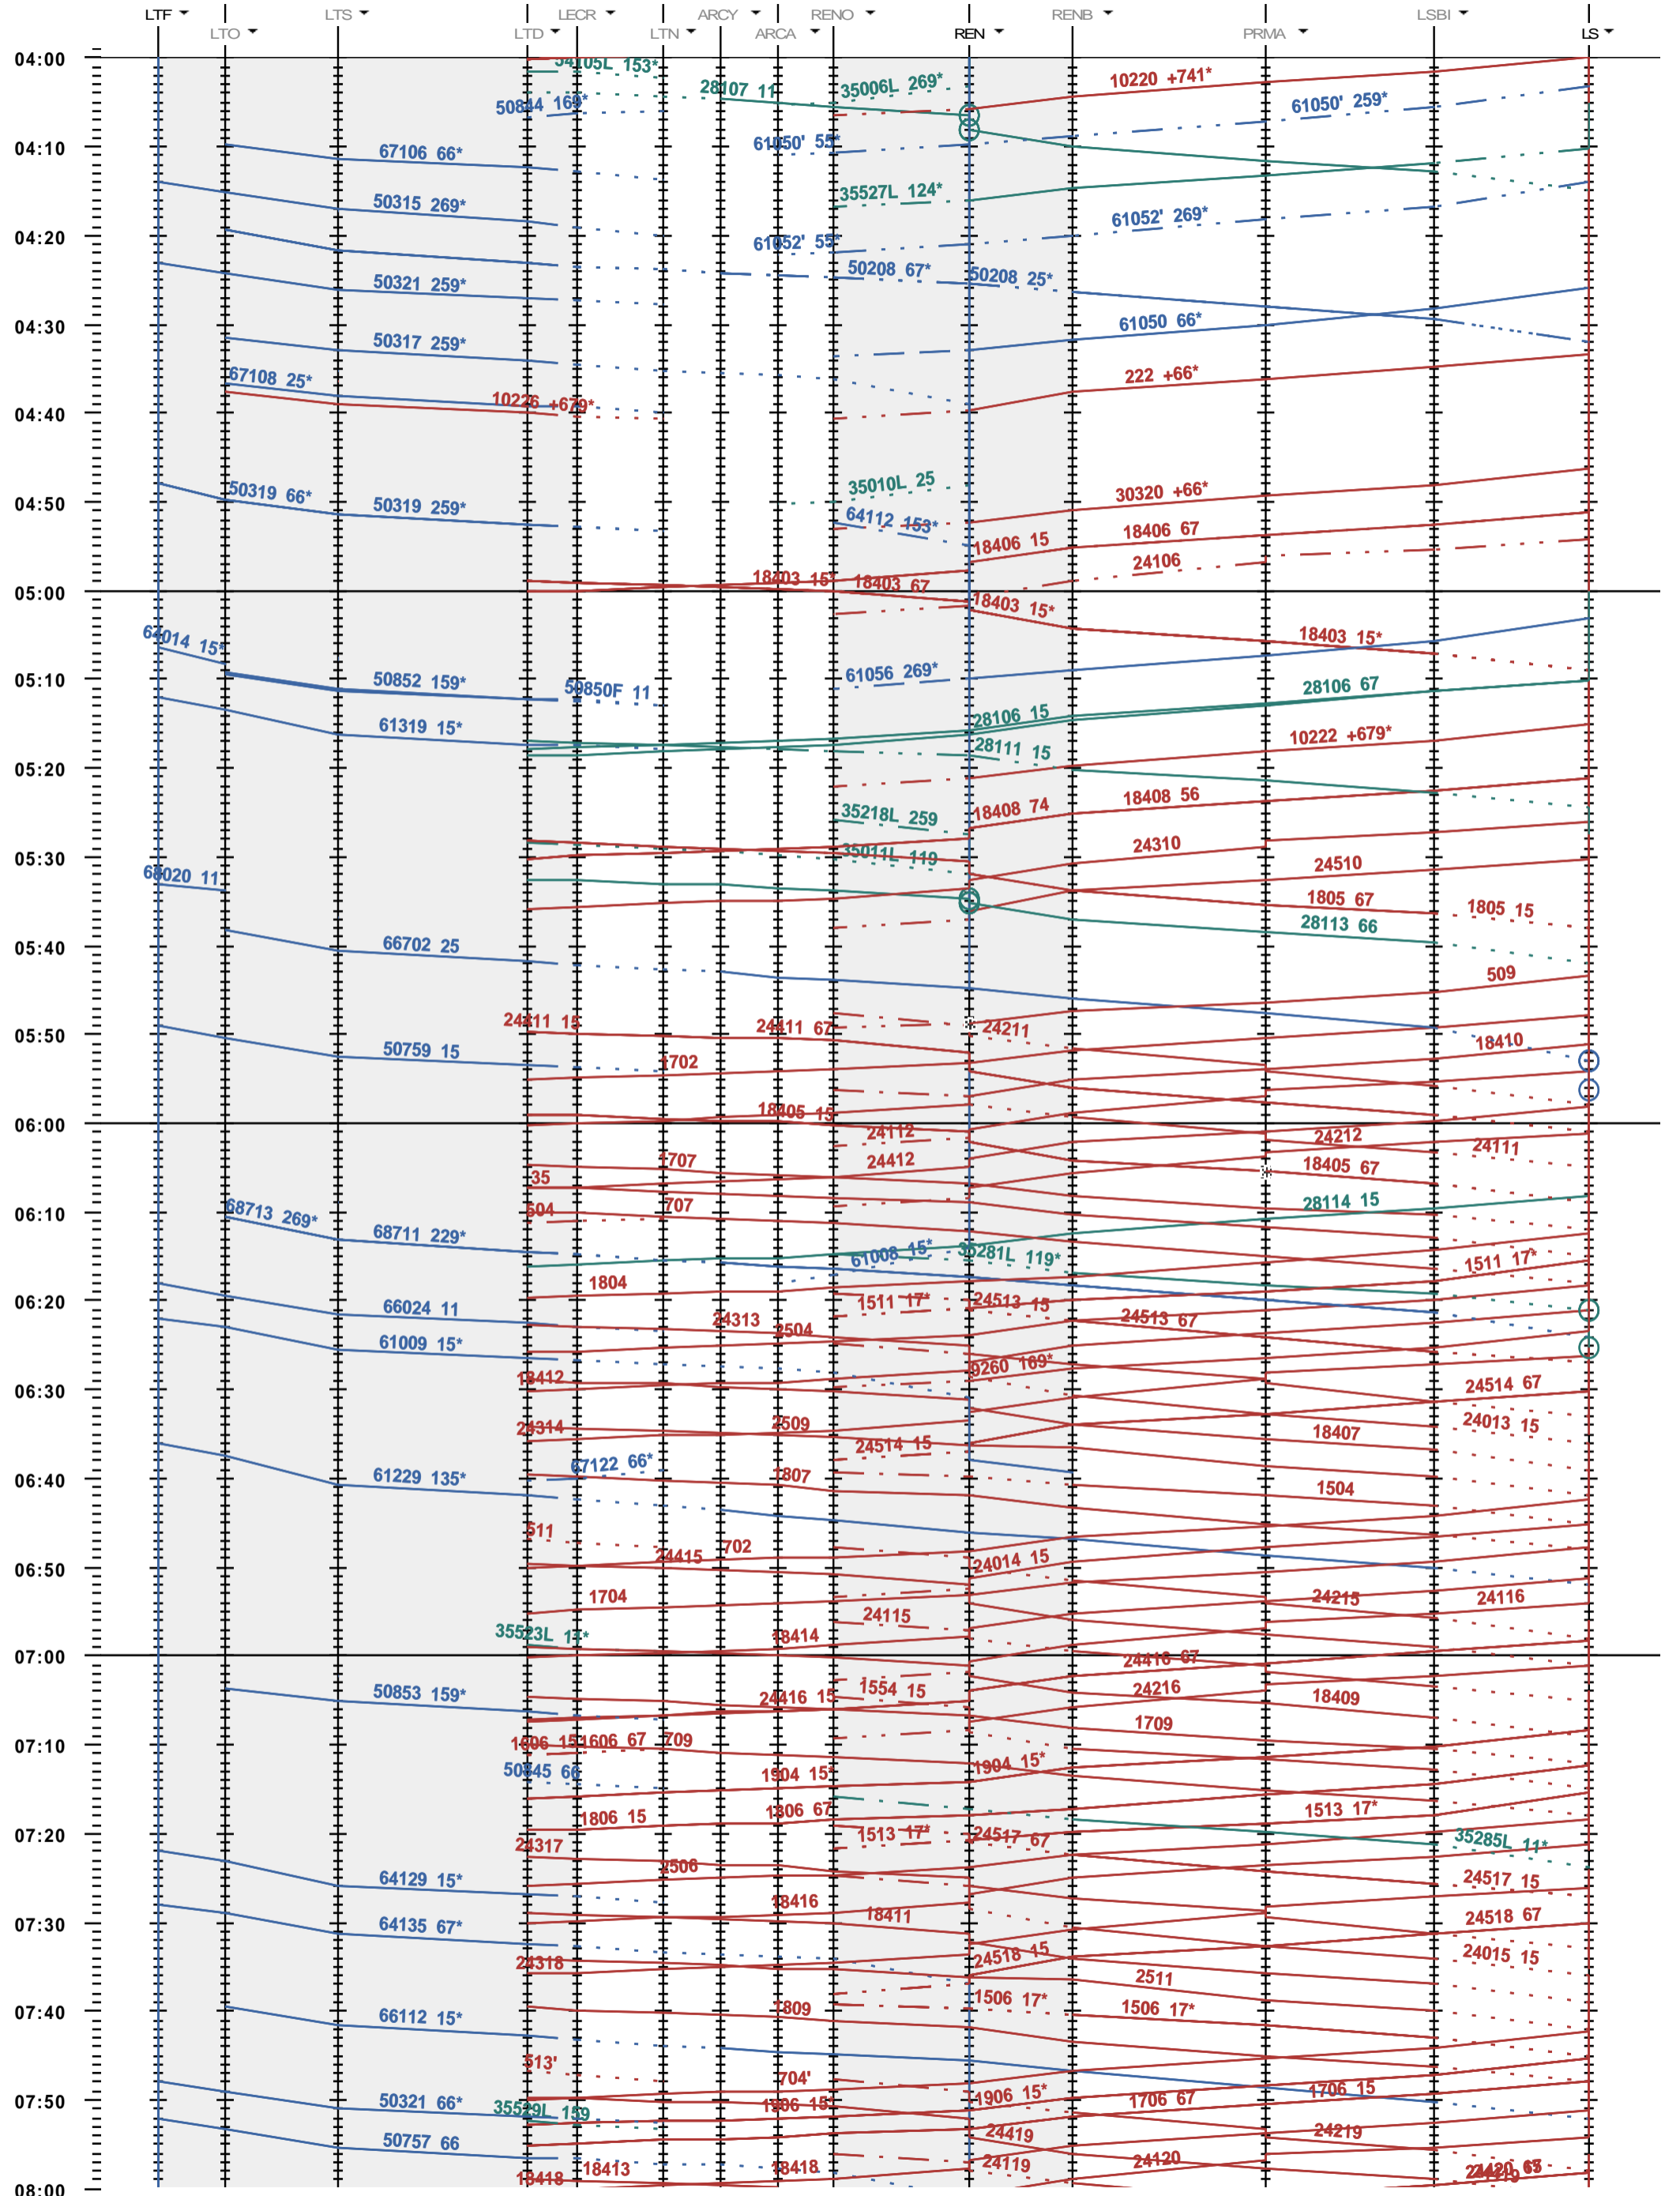

246 - LTF - boucle Lécheires - 800 - 600 - Lausanne

Fahrplanperiode 2019 (09.12.2018 - 14.12.2019)  
 Update  
 Gültig ab 09.12.2018

246 - LTF - boucle Lécheires - 800 - 600 - Lausanne

Fahrplanperiode 2019 (09.12.2018 - 14.12.2019)  
 Update  
 Gültig ab 09.12.2018

246 - LTF - boucle Léchères - 800 - 600 - Lausanne

Fahrplanperiode 2019 (09.12.2018 - 14.12.2019)  
 Update  
 Gültig ab 09.12.2018

246 - LTF - boucle Lècheires - 800 - 600 - Lausanne

Fahrplanperiode 2019 (09.12.2018 - 14.12.2019)  
 Update  
 Gültig ab 09.12.2018

246 - LTF - boucle Léchères - 800 - 600 - Lausanne

Fahrplanperiode 2019 (09.12.2018 - 14.12.2019)  
 Update  
 Gültig ab 09.12.2018