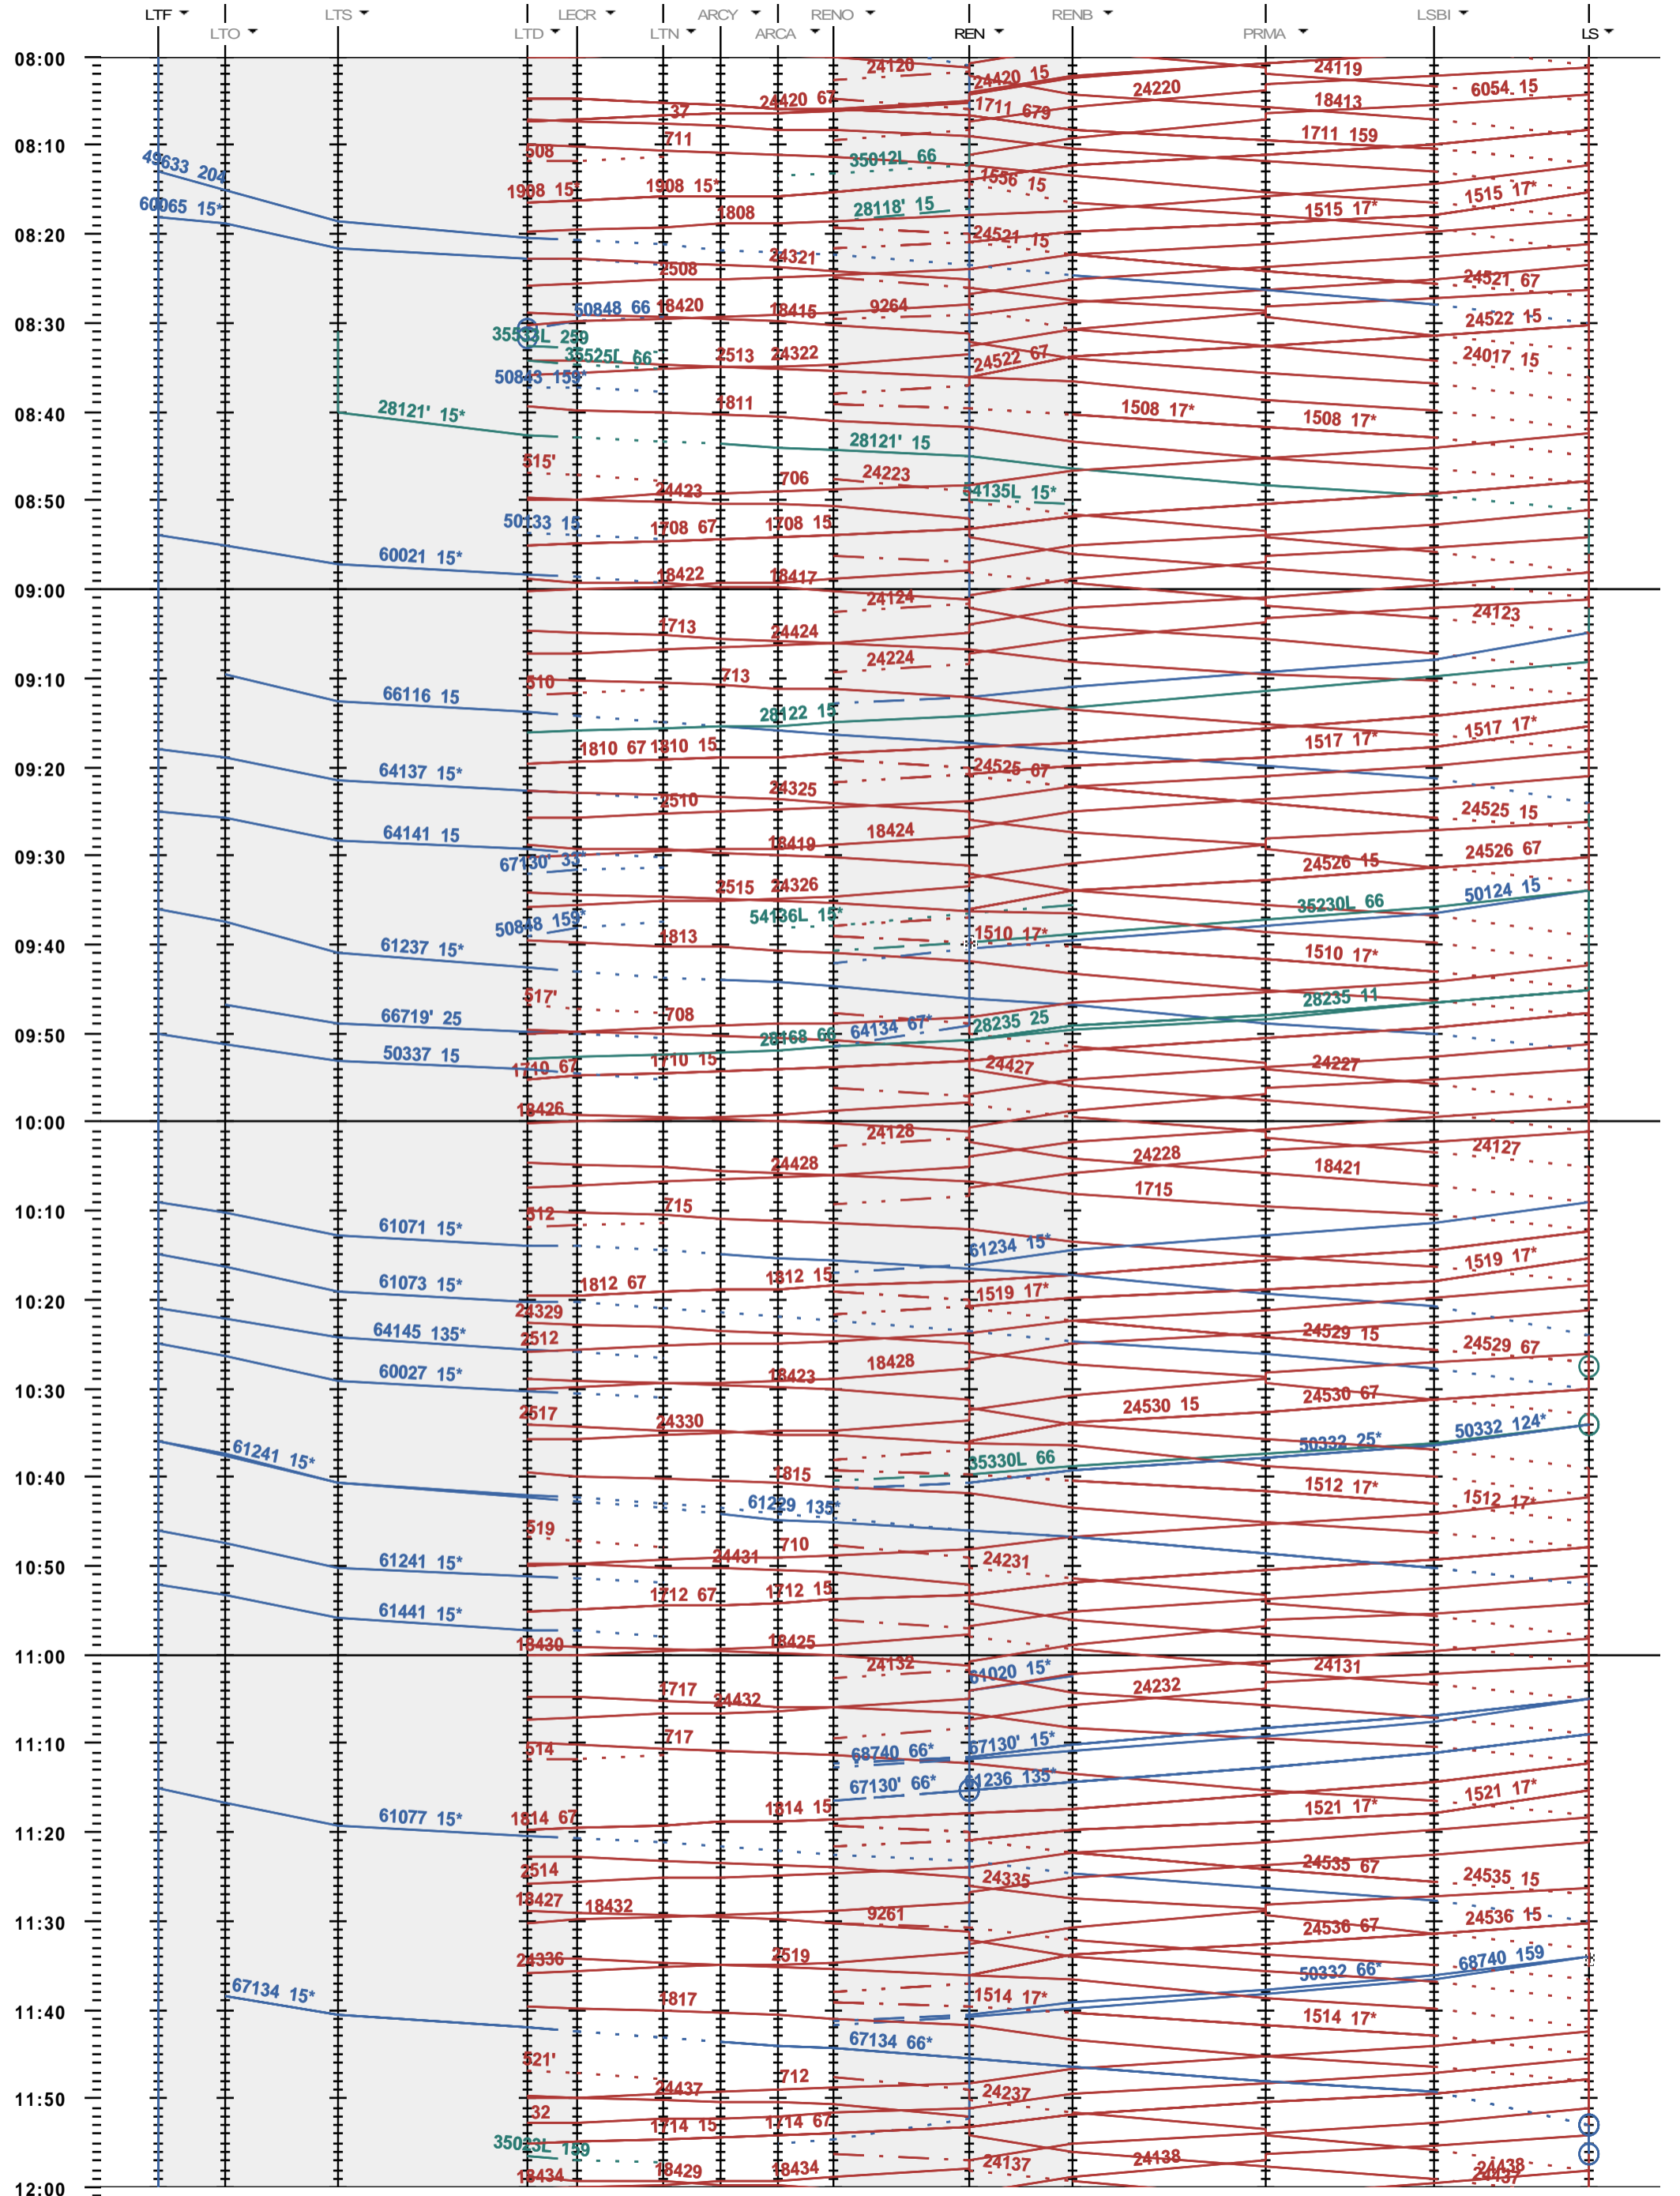

246 - LTF - boucle Lécheires - 800 - 600 - Lausanne

Fahrplanperiode 2019 (09.12.2018 - 14.12.2019)  
 Update  
 Gültig ab 09.12.2018

246 - LTF - boucle Lécheires - 800 - 600 - Lausanne

Fahrplanperiode 2019 (09.12.2018 - 14.12.2019)  
 Update  
 Gültig ab 09.12.2018

246 - LTF - boucle Léchères - 800 - 600 - Lausanne

Fahrplanperiode 2019 (09.12.2018 - 14.12.2019)  
 Update  
 Gültig ab 09.12.2018

246 - LTF - boucle Lècheires - 800 - 600 - Lausanne

Fahrplanperiode 2019 (09.12.2018 - 14.12.2019)  
 Update  
 Gültig ab 09.12.2018

246 - LTF - boucle Léchères - 800 - 600 - Lausanne

Fahrplanperiode 2019 (09.12.2018 - 14.12.2019)  
 Update  
 Gültig ab 09.12.2018