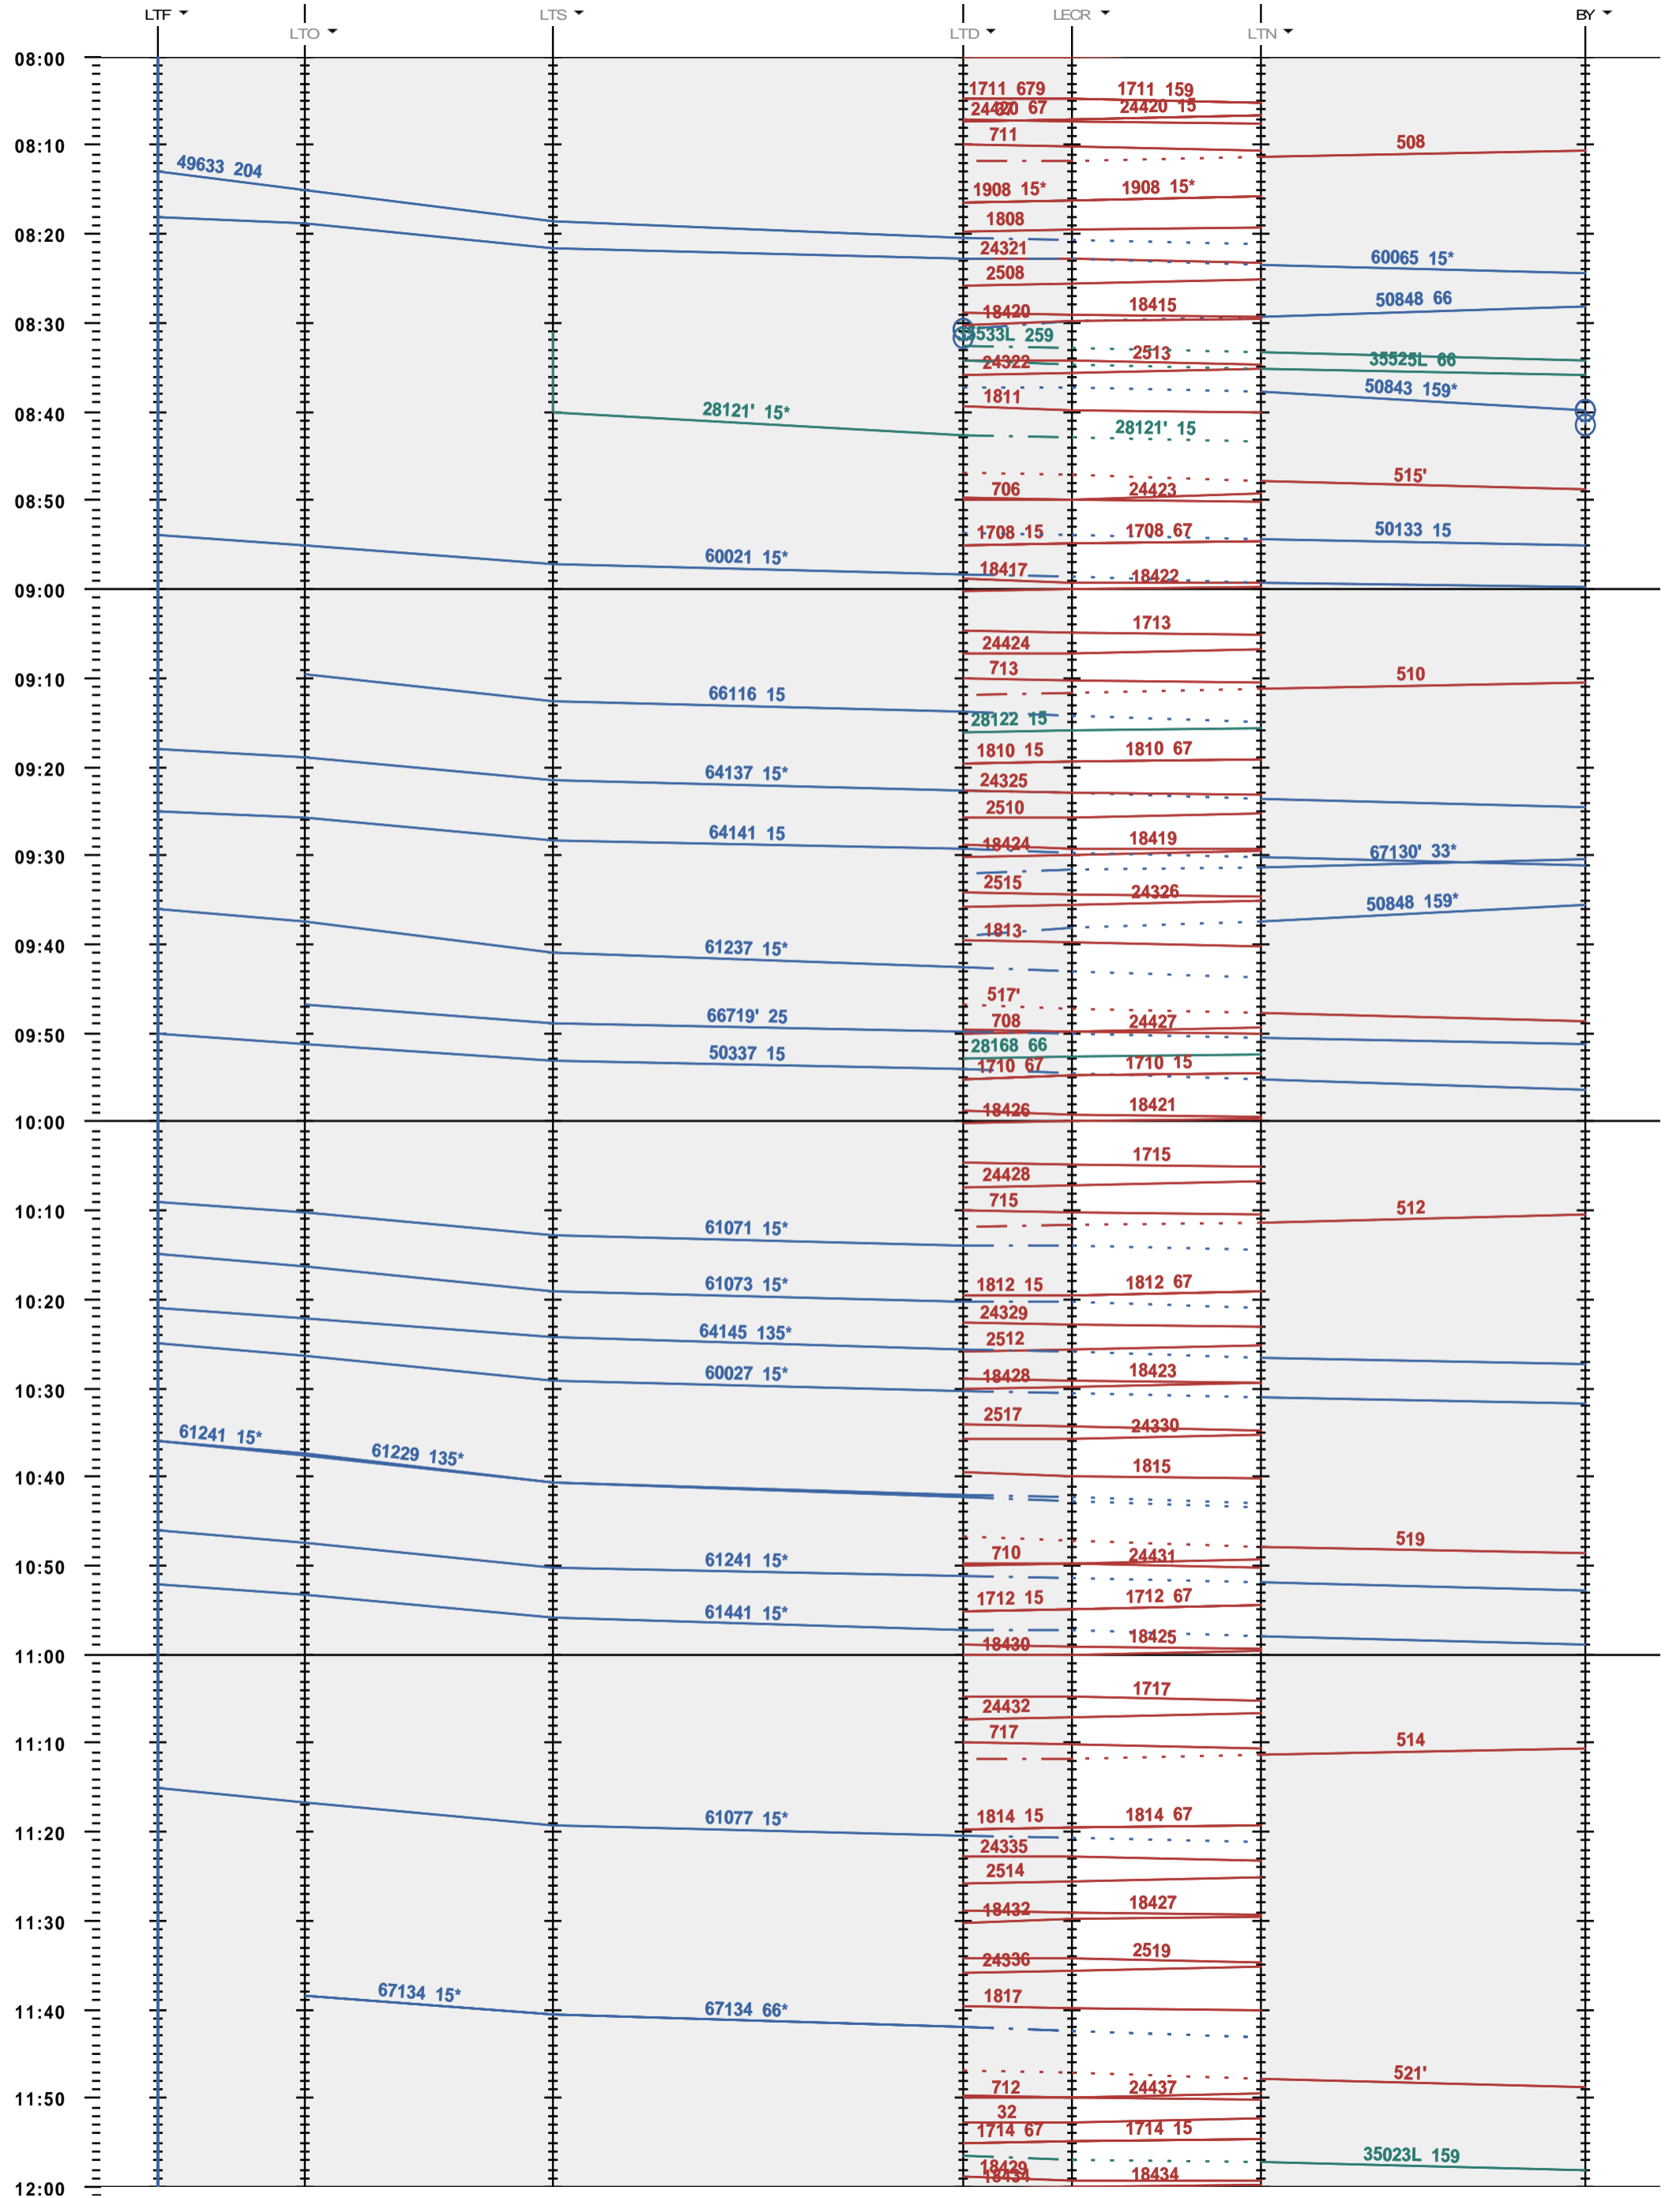

247 - LTF - boucle Lécheires - 972 Bussigny

Fahrplanperiode 2019 (09.12.2018 - 14.12.2019)  
 Update  
 Gültig ab 09.12.2018

247 - LTF - boucle Lécheires - 972 Bussigny

Fahrplanperiode 2019 (09.12.2018 - 14.12.2019)  
 Update  
 Gültig ab 09.12.2018