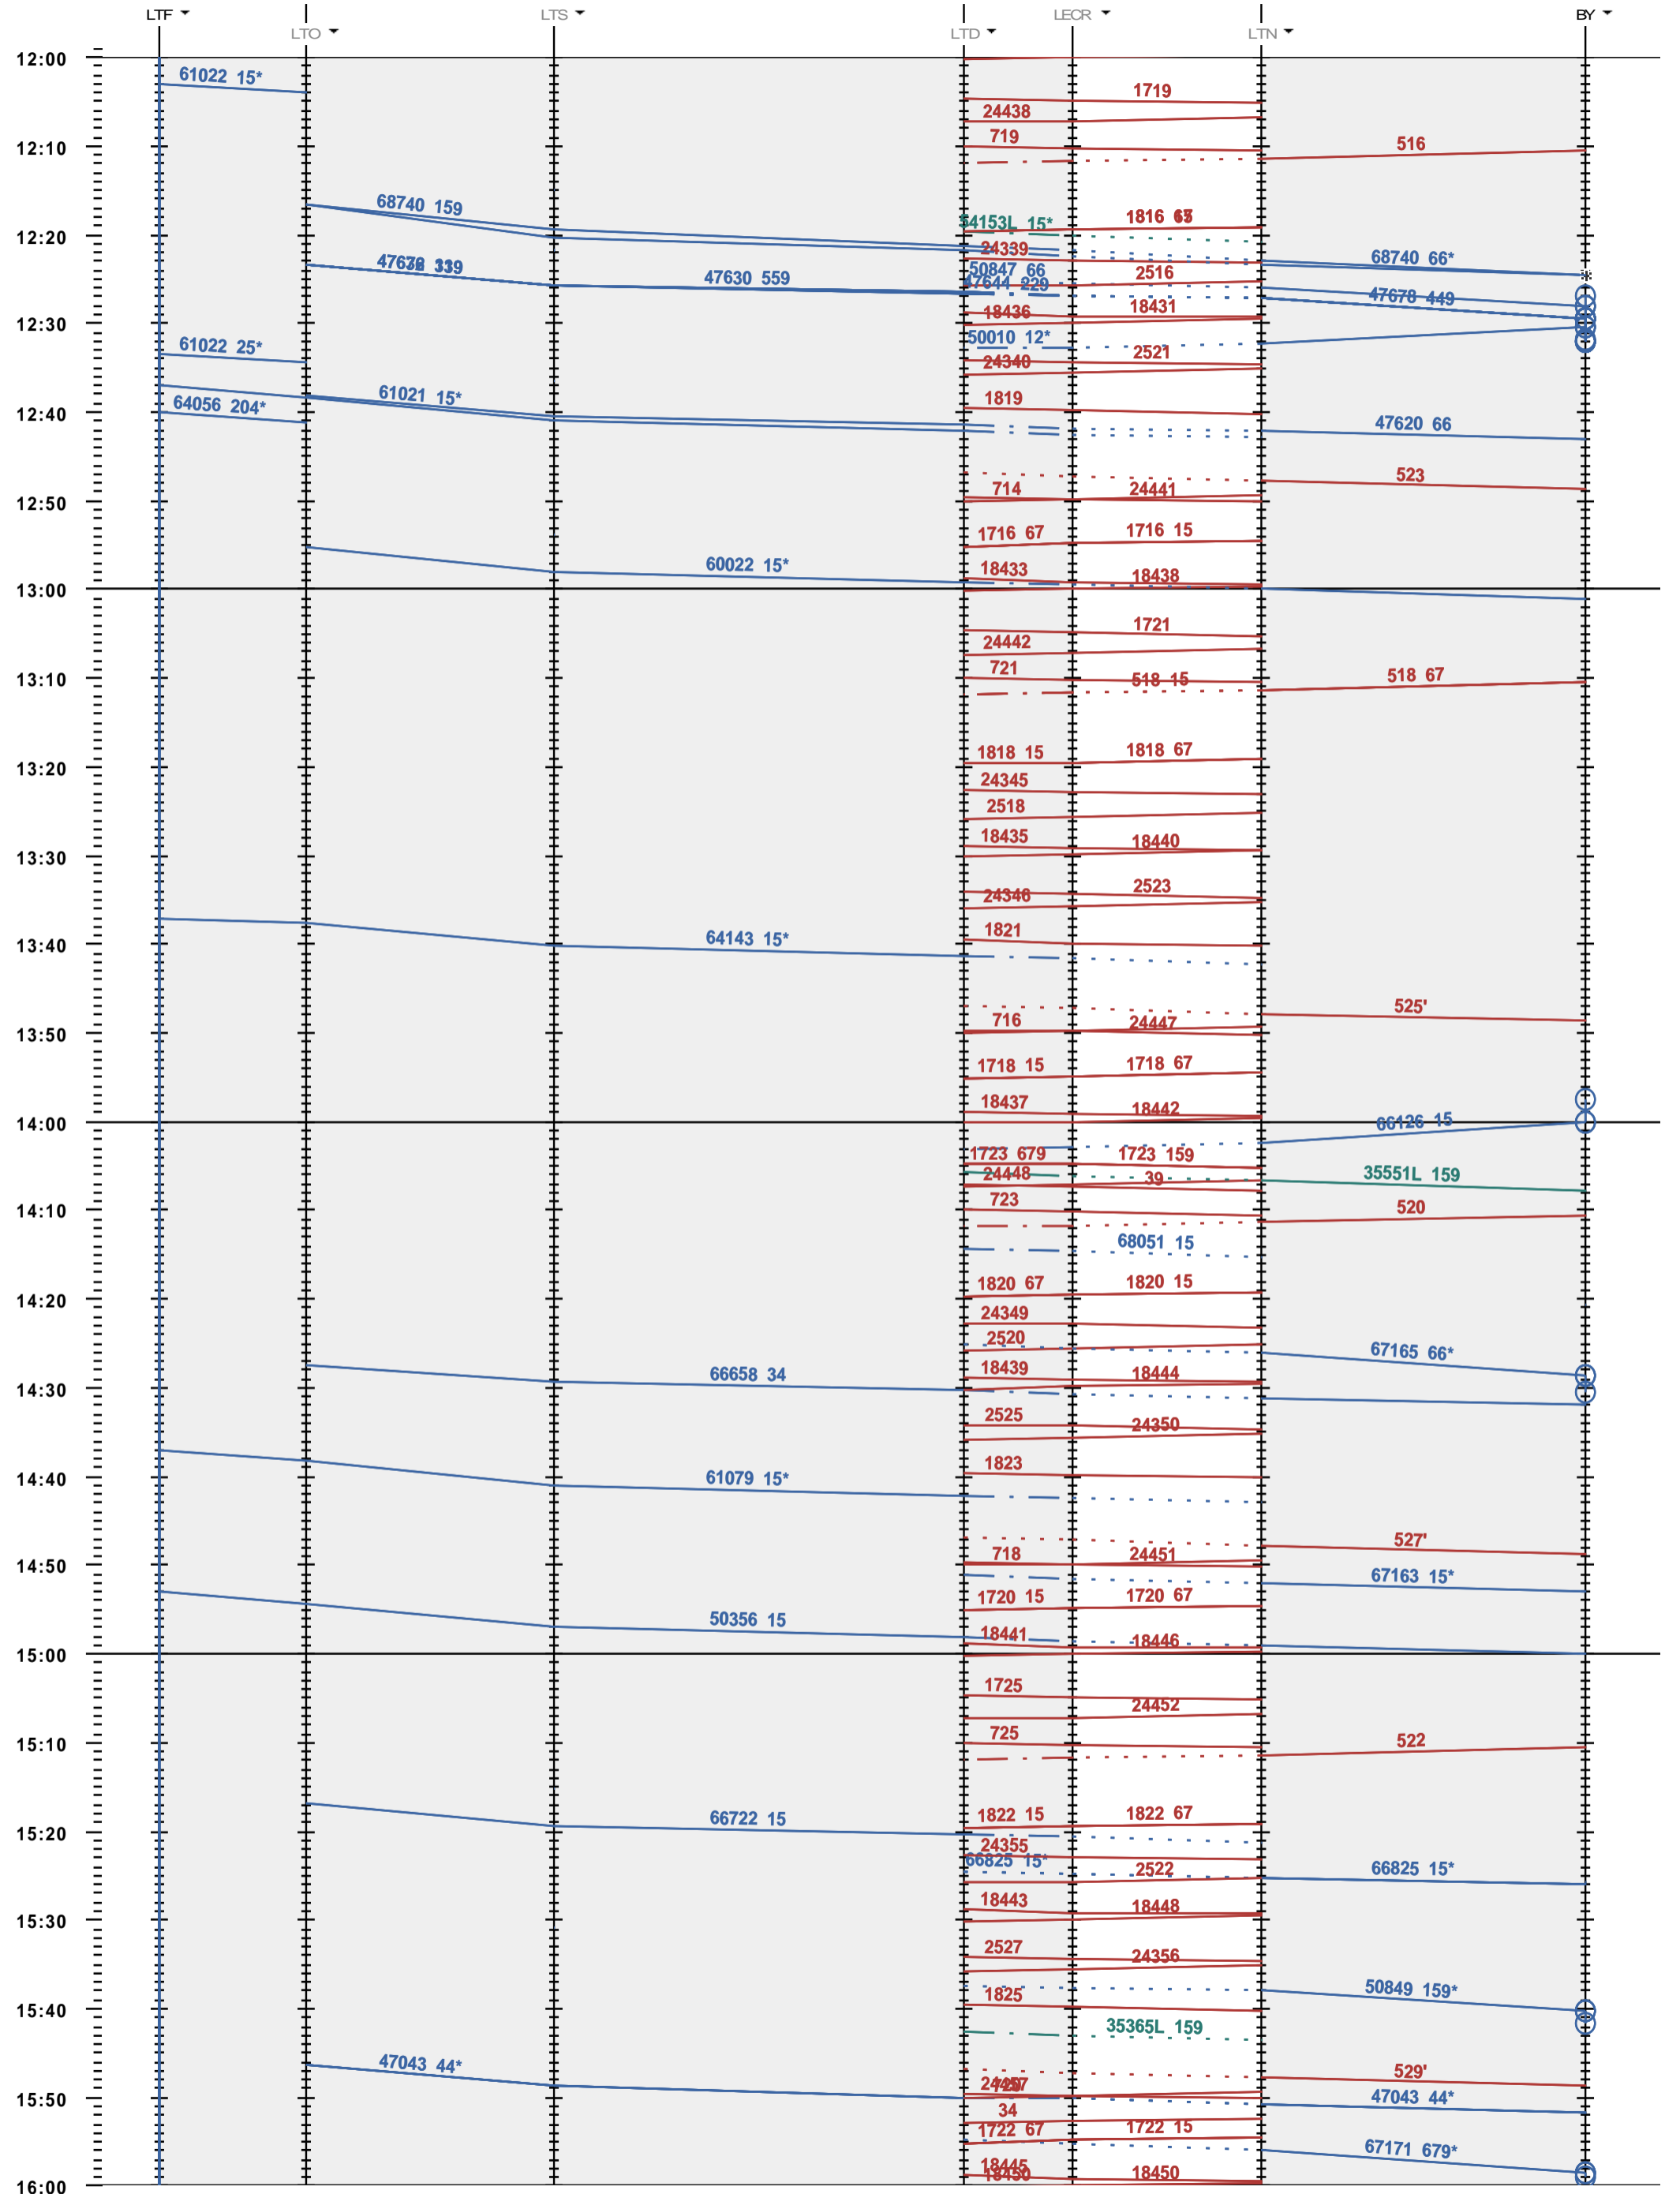

247 - LTF - boucle Lécheires - 972 Bussigny

Fahrplanperiode 2019 (09.12.2018 - 14.12.2019)  
 Update  
 Gültig ab 09.12.2018

247 - LTF - boucle Lécheires - 972 Bussigny

Fahrplanperiode 2019 (09.12.2018 - 14.12.2019)  
 Update  
 Gültig ab 09.12.2018