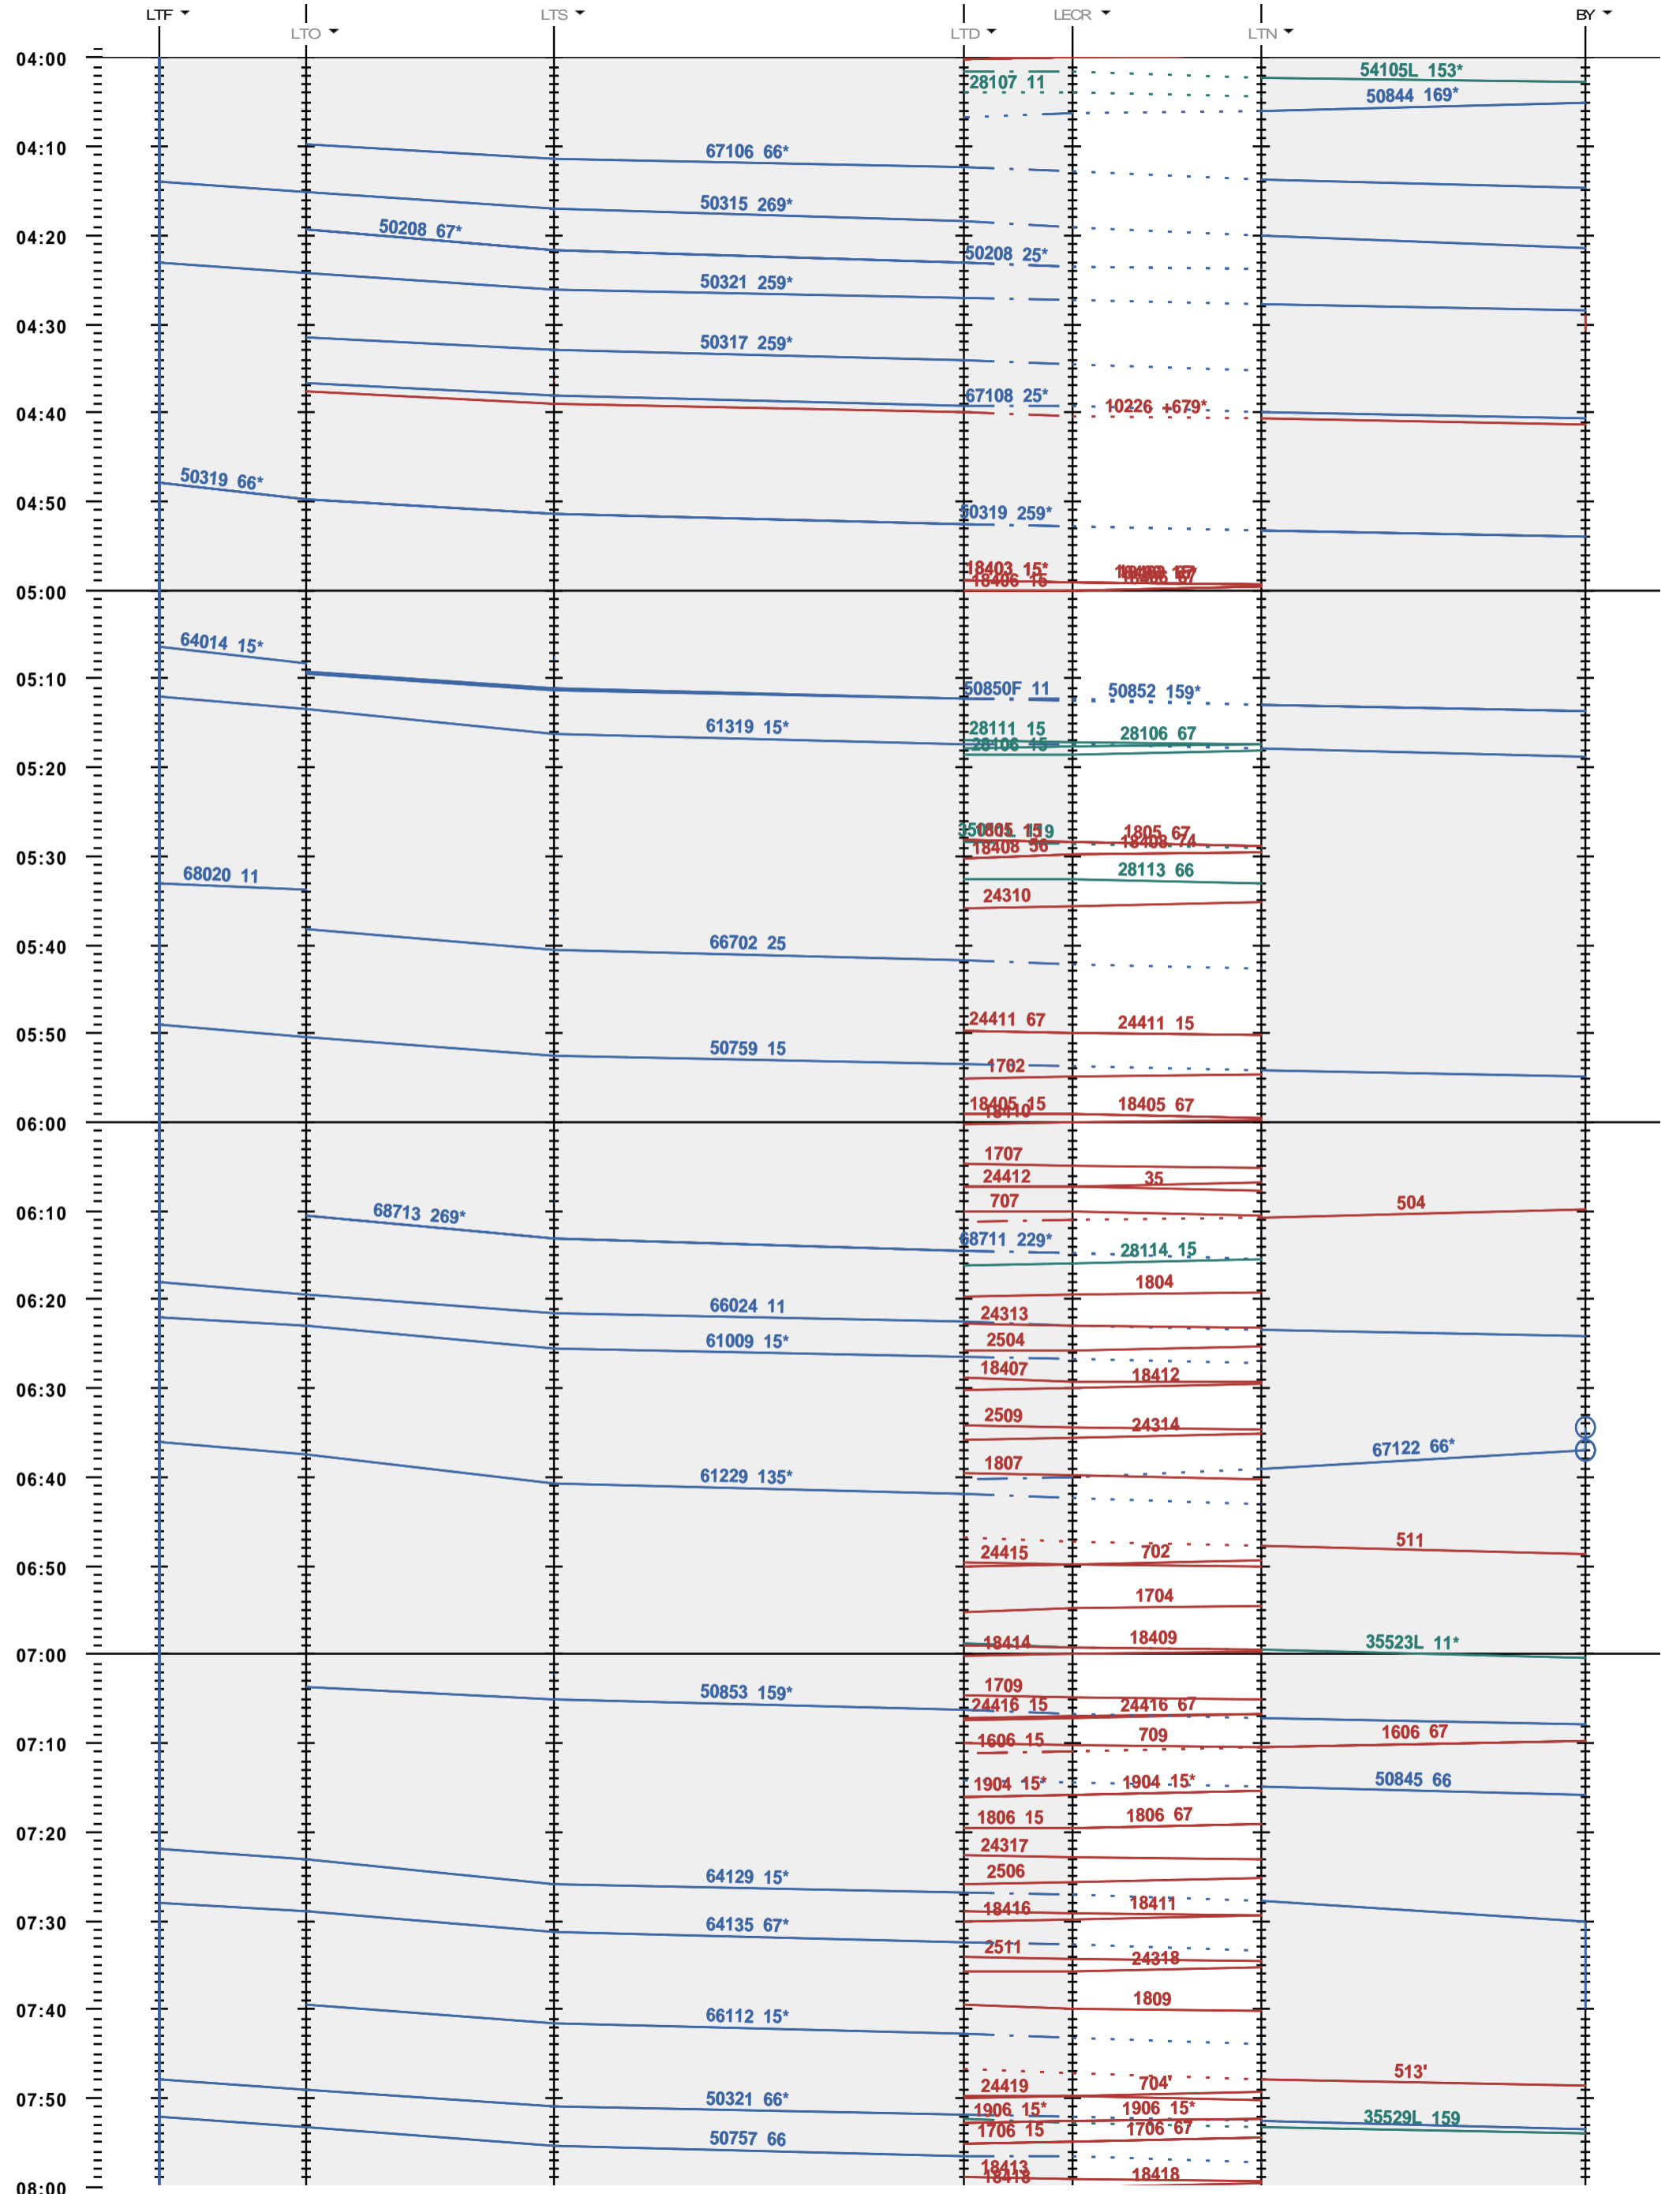

247 - LTF - boucle Lécheires - 972 Bussigny

Fahrplanperiode 2019 (09.12.2018 - 14.12.2019)  
 Update  
 Gültig ab 09.12.2018

247 - LTF - boucle Lécheires - 972 Bussigny

Fahrplanperiode 2019 (09.12.2018 - 14.12.2019)  
 Update  
 Gültig ab 09.12.2018