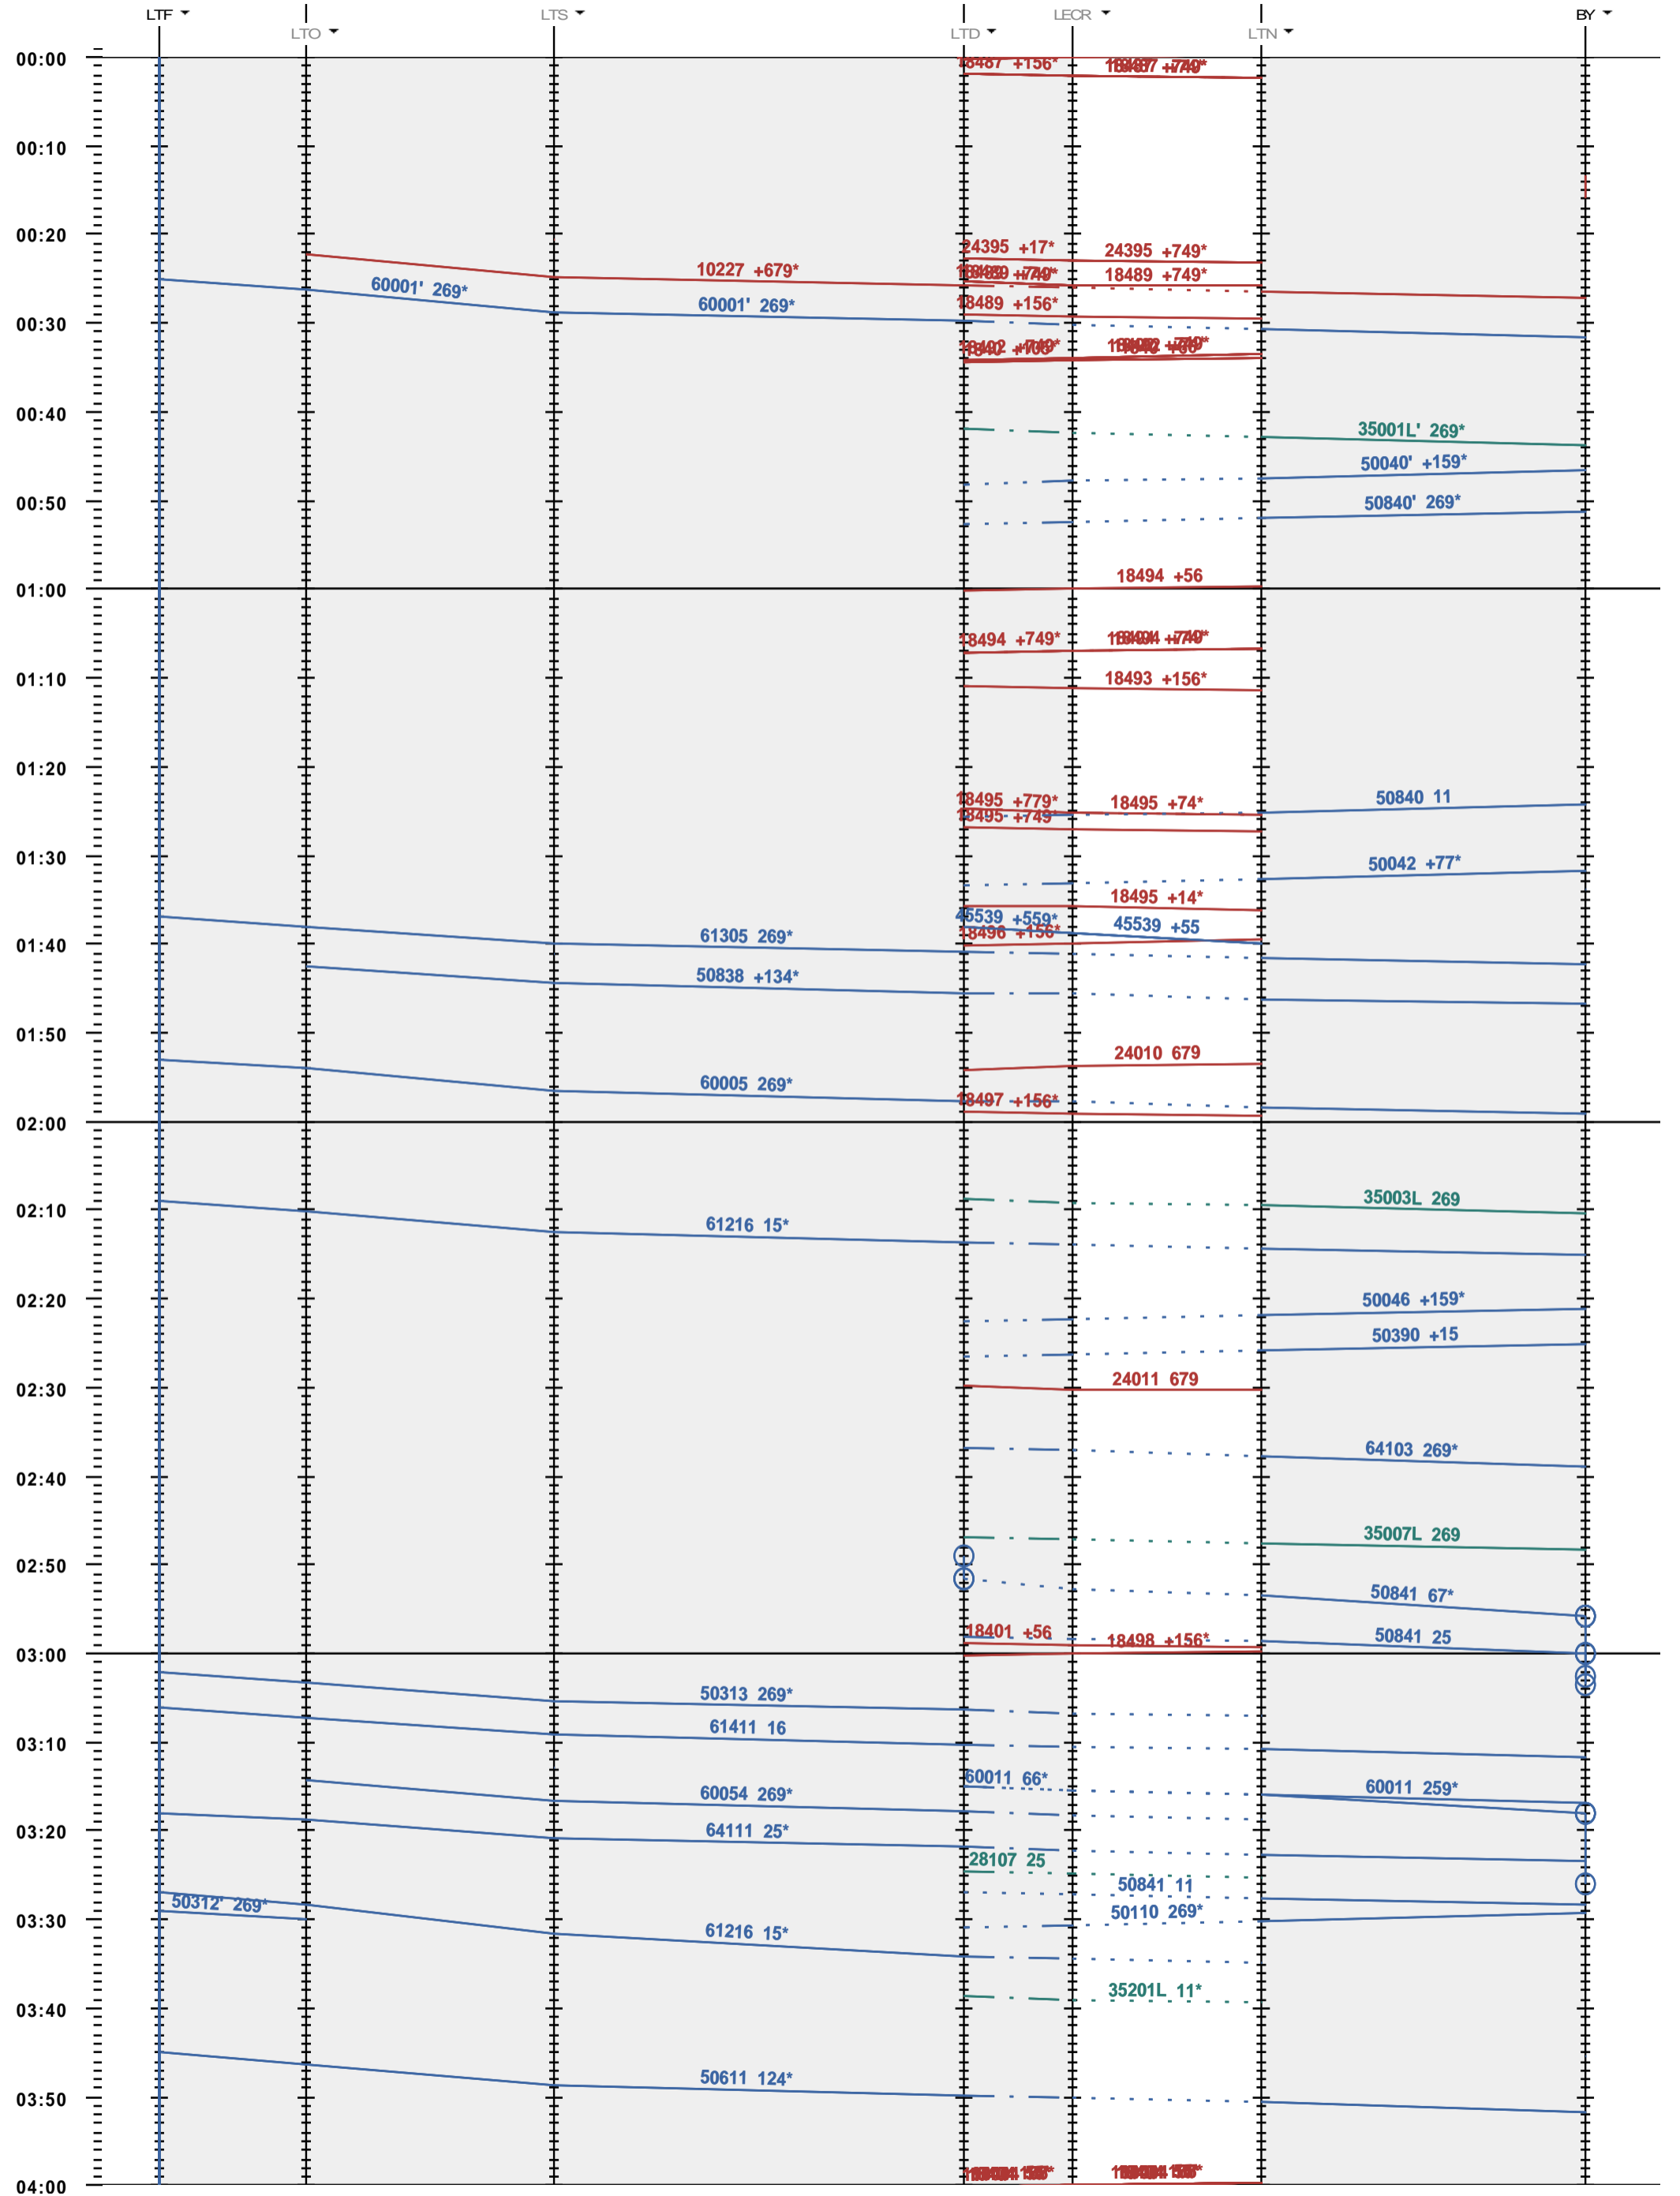

247 - LTF - boucle Lécheires - 972 Bussigny

Fahrplanperiode 2019 (09.12.2018 - 14.12.2019)  
 Update  
 Gültig ab 09.12.2018

247 - LTF - boucle Lécheires - 972 Bussigny

Fahrplanperiode 2019 (09.12.2018 - 14.12.2019)  
 Update  
 Gültig ab 09.12.2018