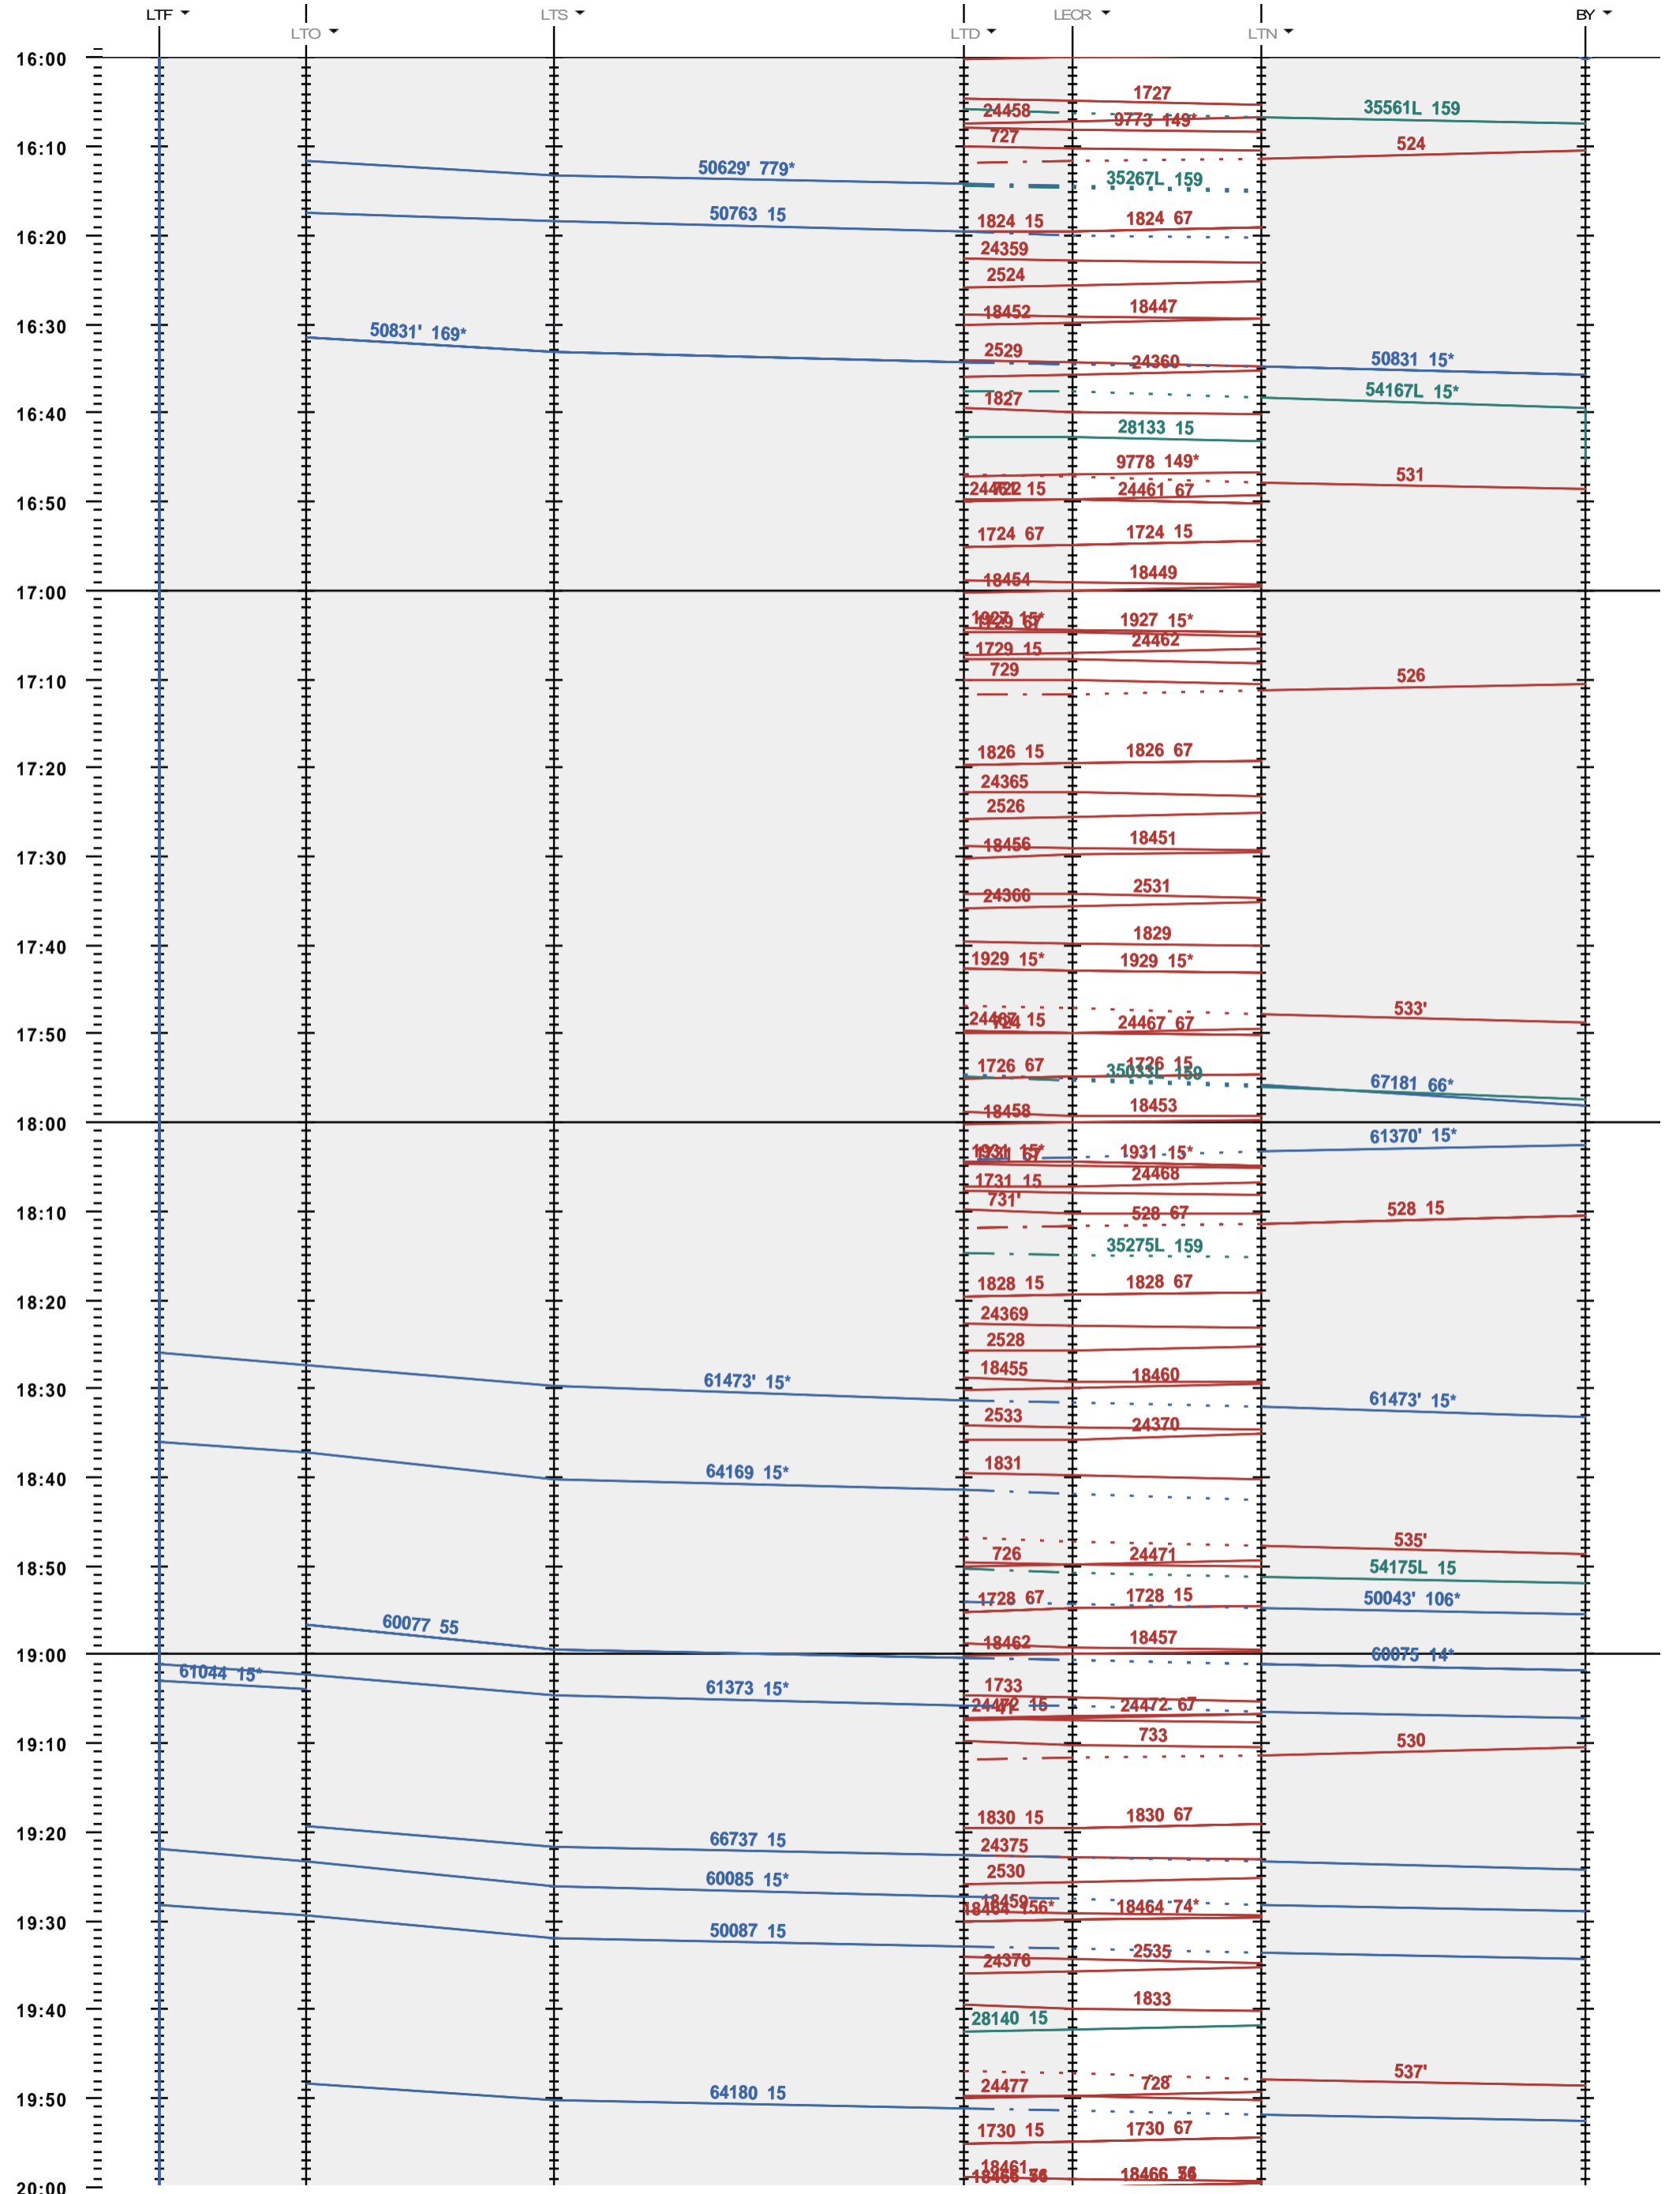

247 - LTF - boucle Lécheires - 972 Bussigny

Fahrplanperiode 2019 (09.12.2018 - 14.12.2019)  
 Update  
 Gültig ab 09.12.2018

247 - LTF - boucle Lécheires - 972 Bussigny

Fahrplanperiode 2019 (09.12.2018 - 14.12.2019)  
 Update  
 Gültig ab 09.12.2018