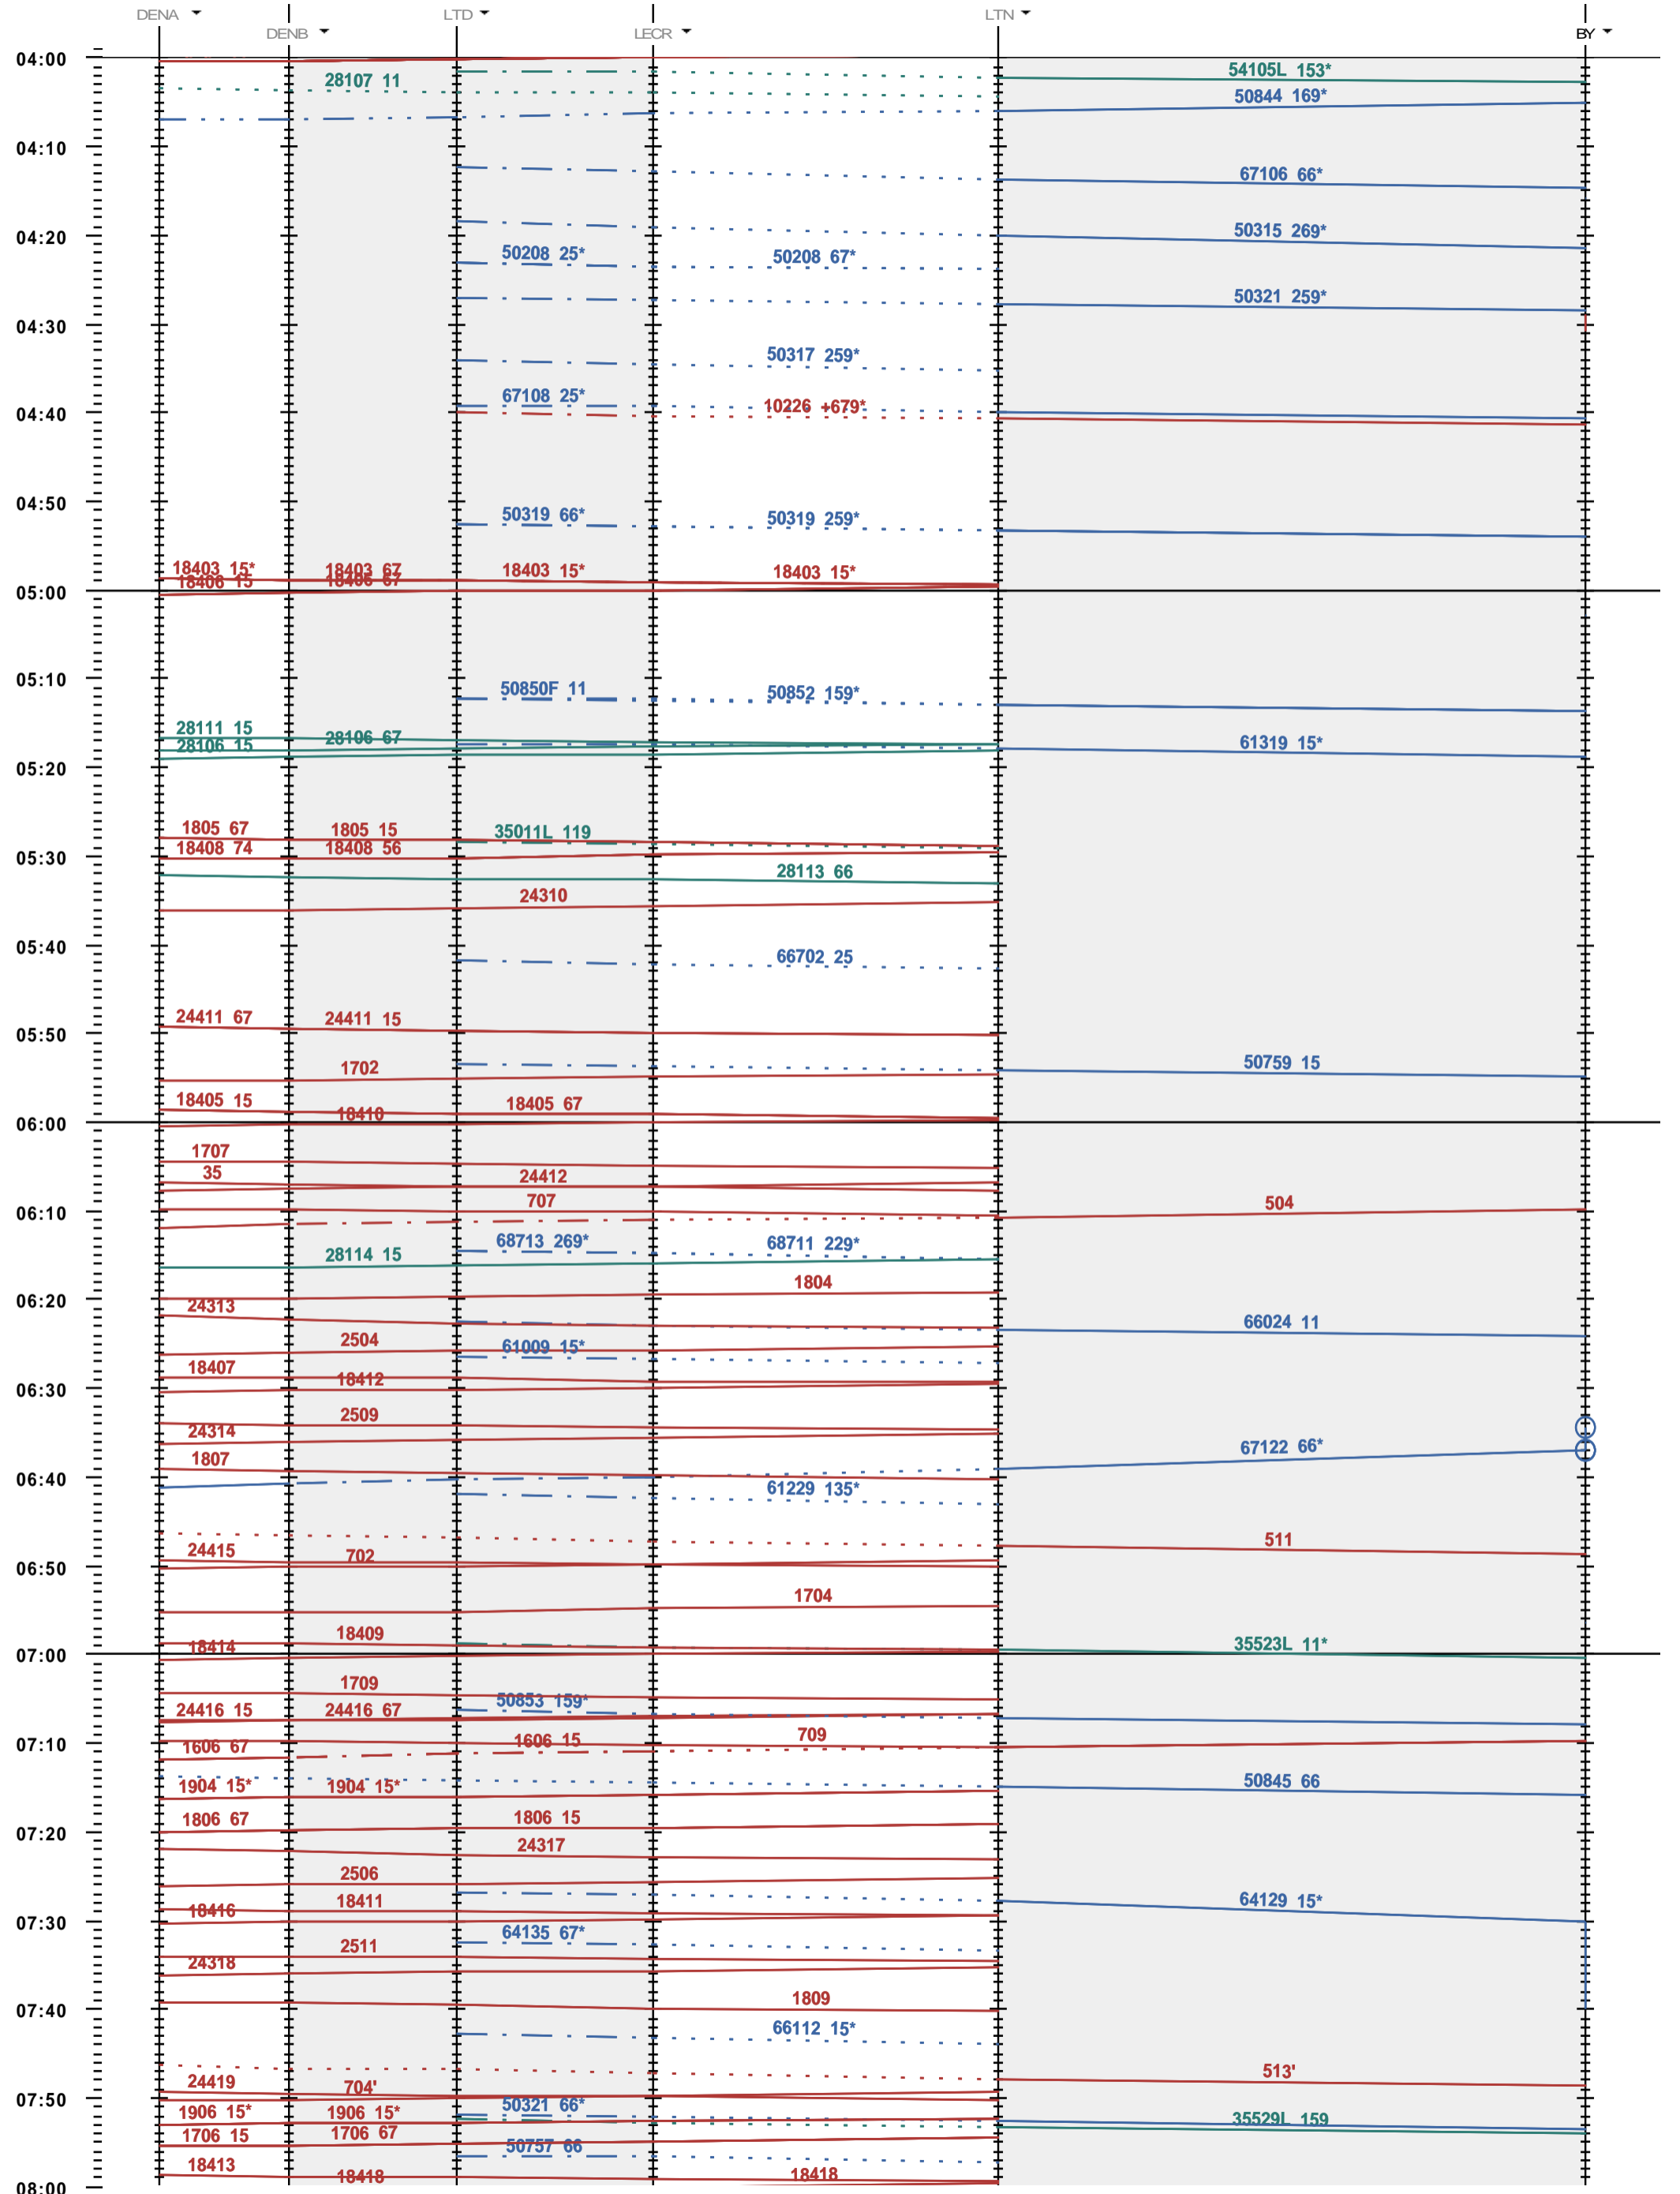

249 - Denges A - 904 LTN - Bussigny

Fahrplanperiode 2019 (09.12.2018 - 14.12.2019)
 Update
 Gültig ab 09.12.2018

249 - Denges A - 904 LTN - Bussigny

Fahrplanperiode 2019 (09.12.2018 - 14.12.2019)
 Update
 Gültig ab 09.12.2018