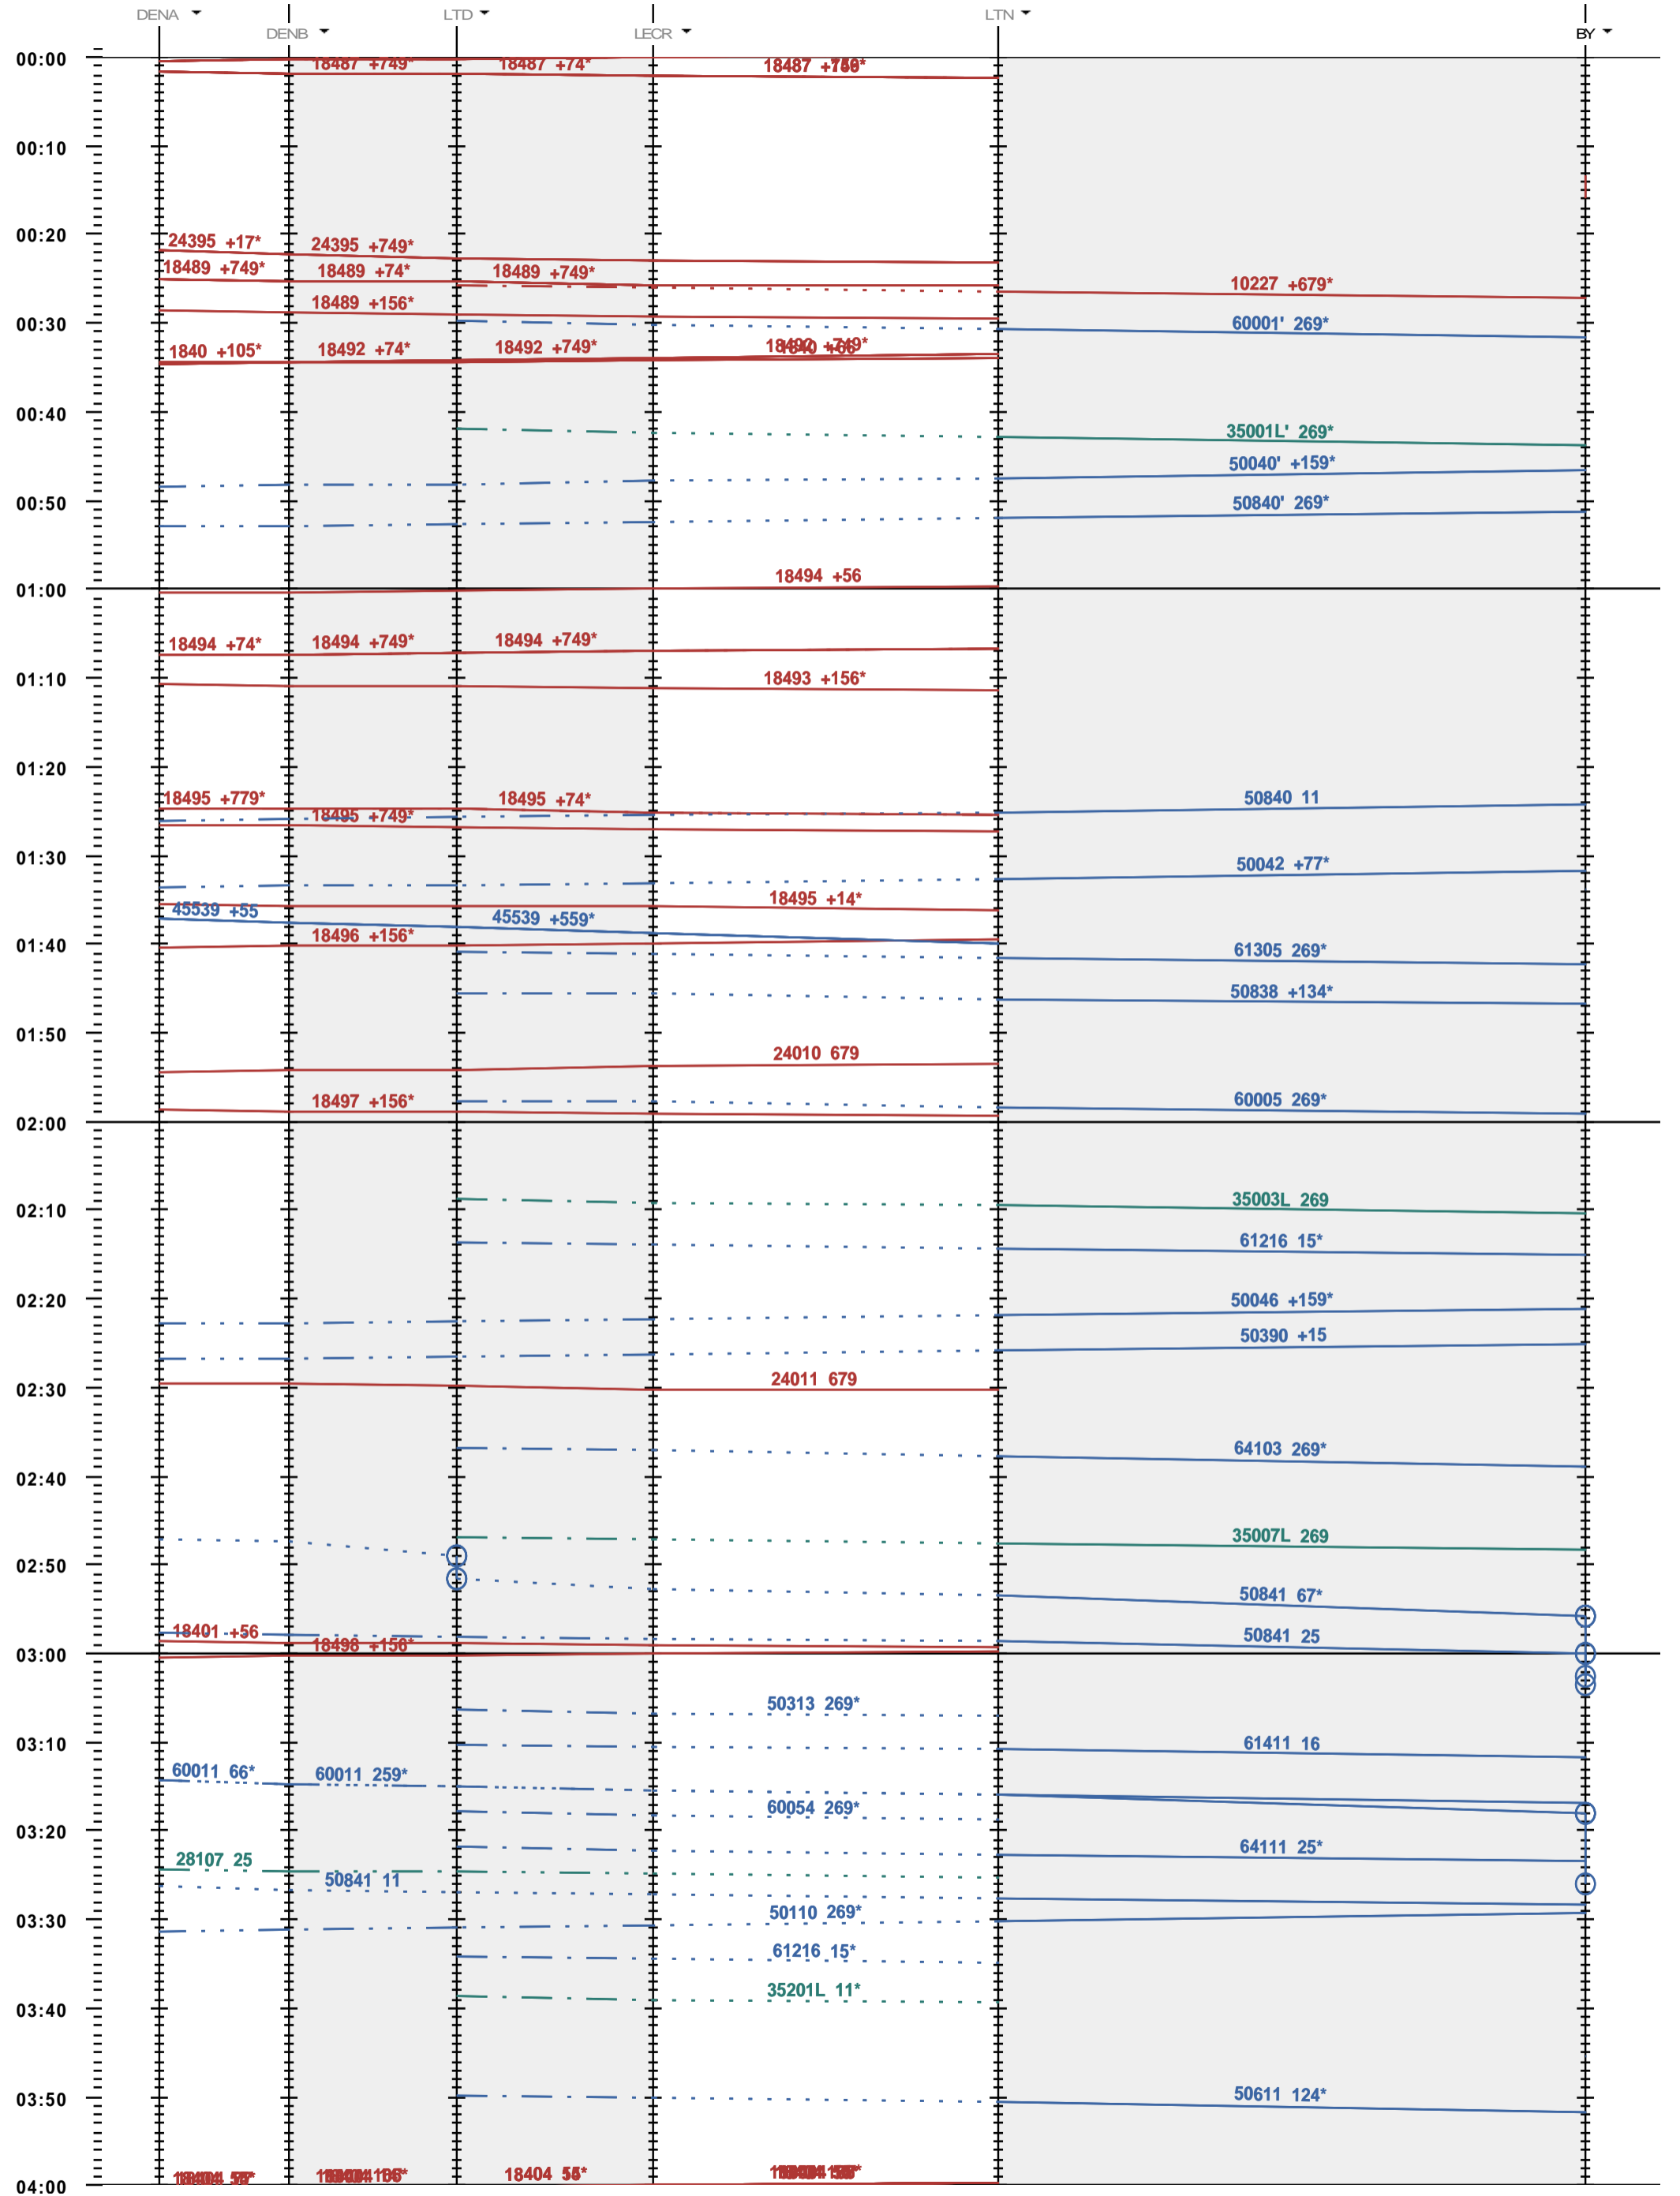

249 - Denges A - 904 LTN - Bussigny

Fahrplanperiode 2019 (09.12.2018 - 14.12.2019)
 Update
 Gültig ab 09.12.2018

249 - Denges A - 904 LTN - Bussigny

Fahrplanperiode 2019 (09.12.2018 - 14.12.2019)
 Update
 Gültig ab 09.12.2018