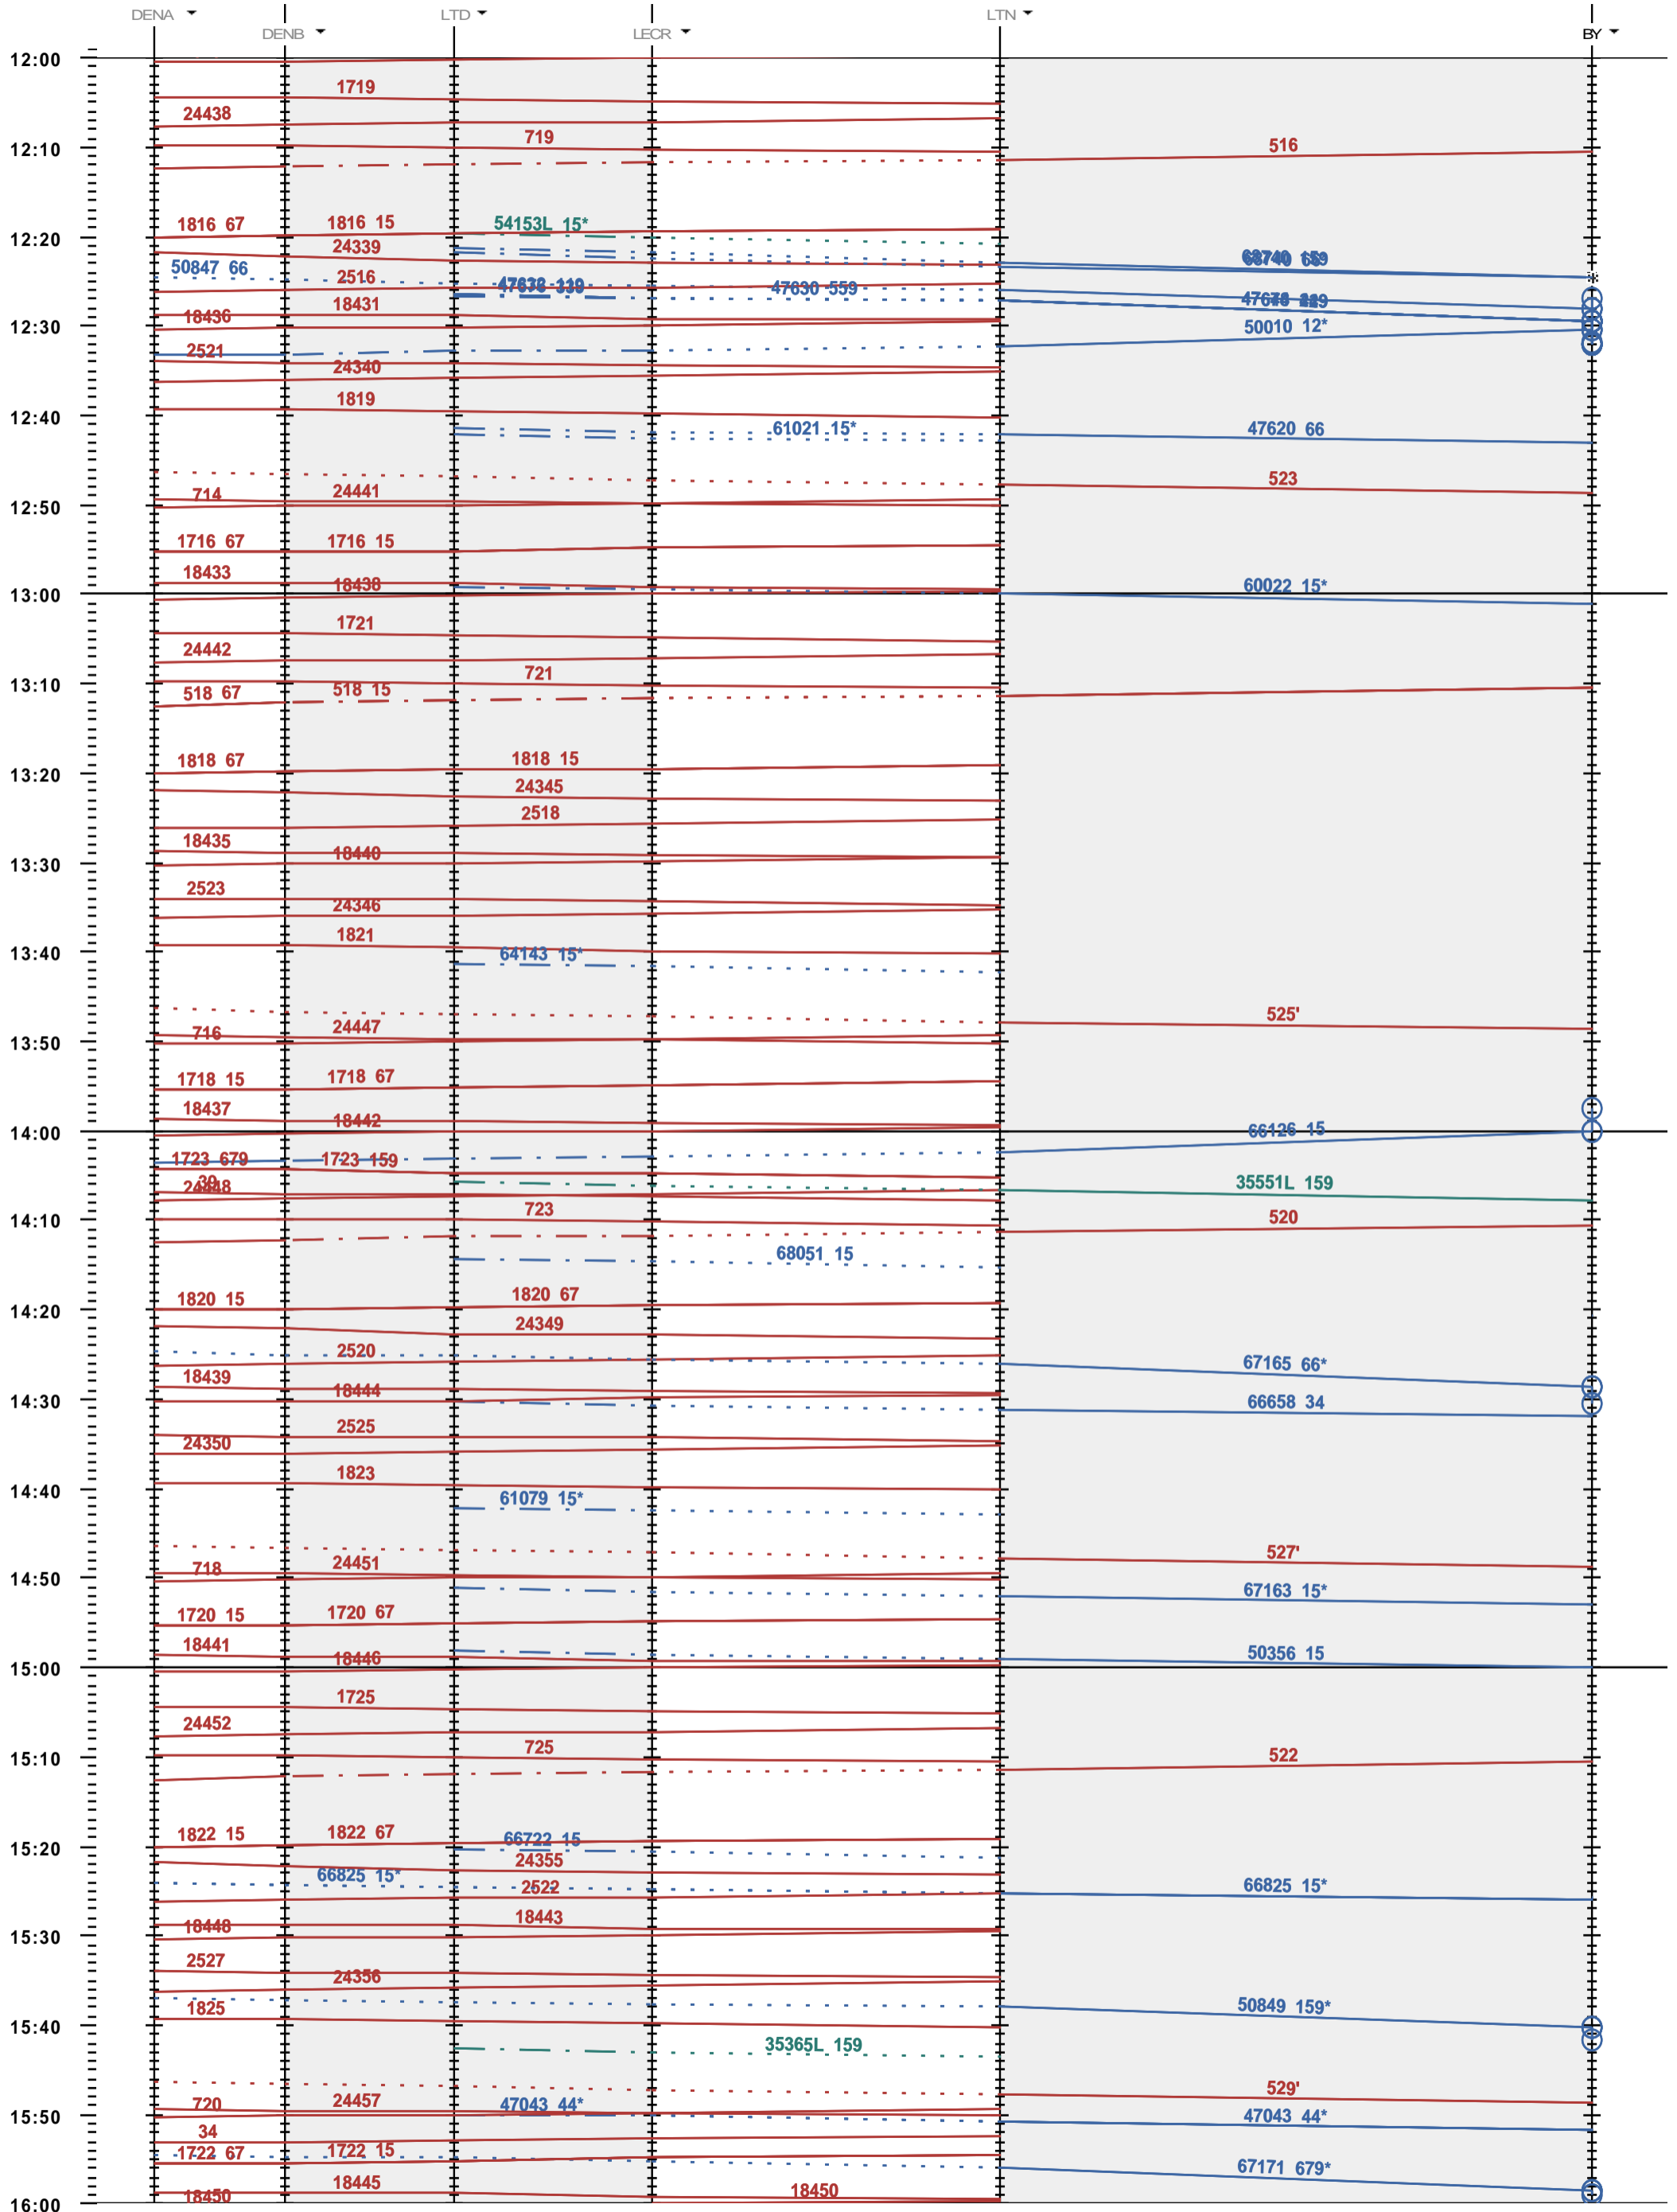

249 - Denges A - 904 LTN - Bussigny

Fahrplanperiode 2019 (09.12.2018 - 14.12.2019)
 Update
 Gültig ab 09.12.2018

249 - Denges A - 904 LTN - Bussigny

Fahrplanperiode 2019 (09.12.2018 - 14.12.2019)
 Update
 Gültig ab 09.12.2018