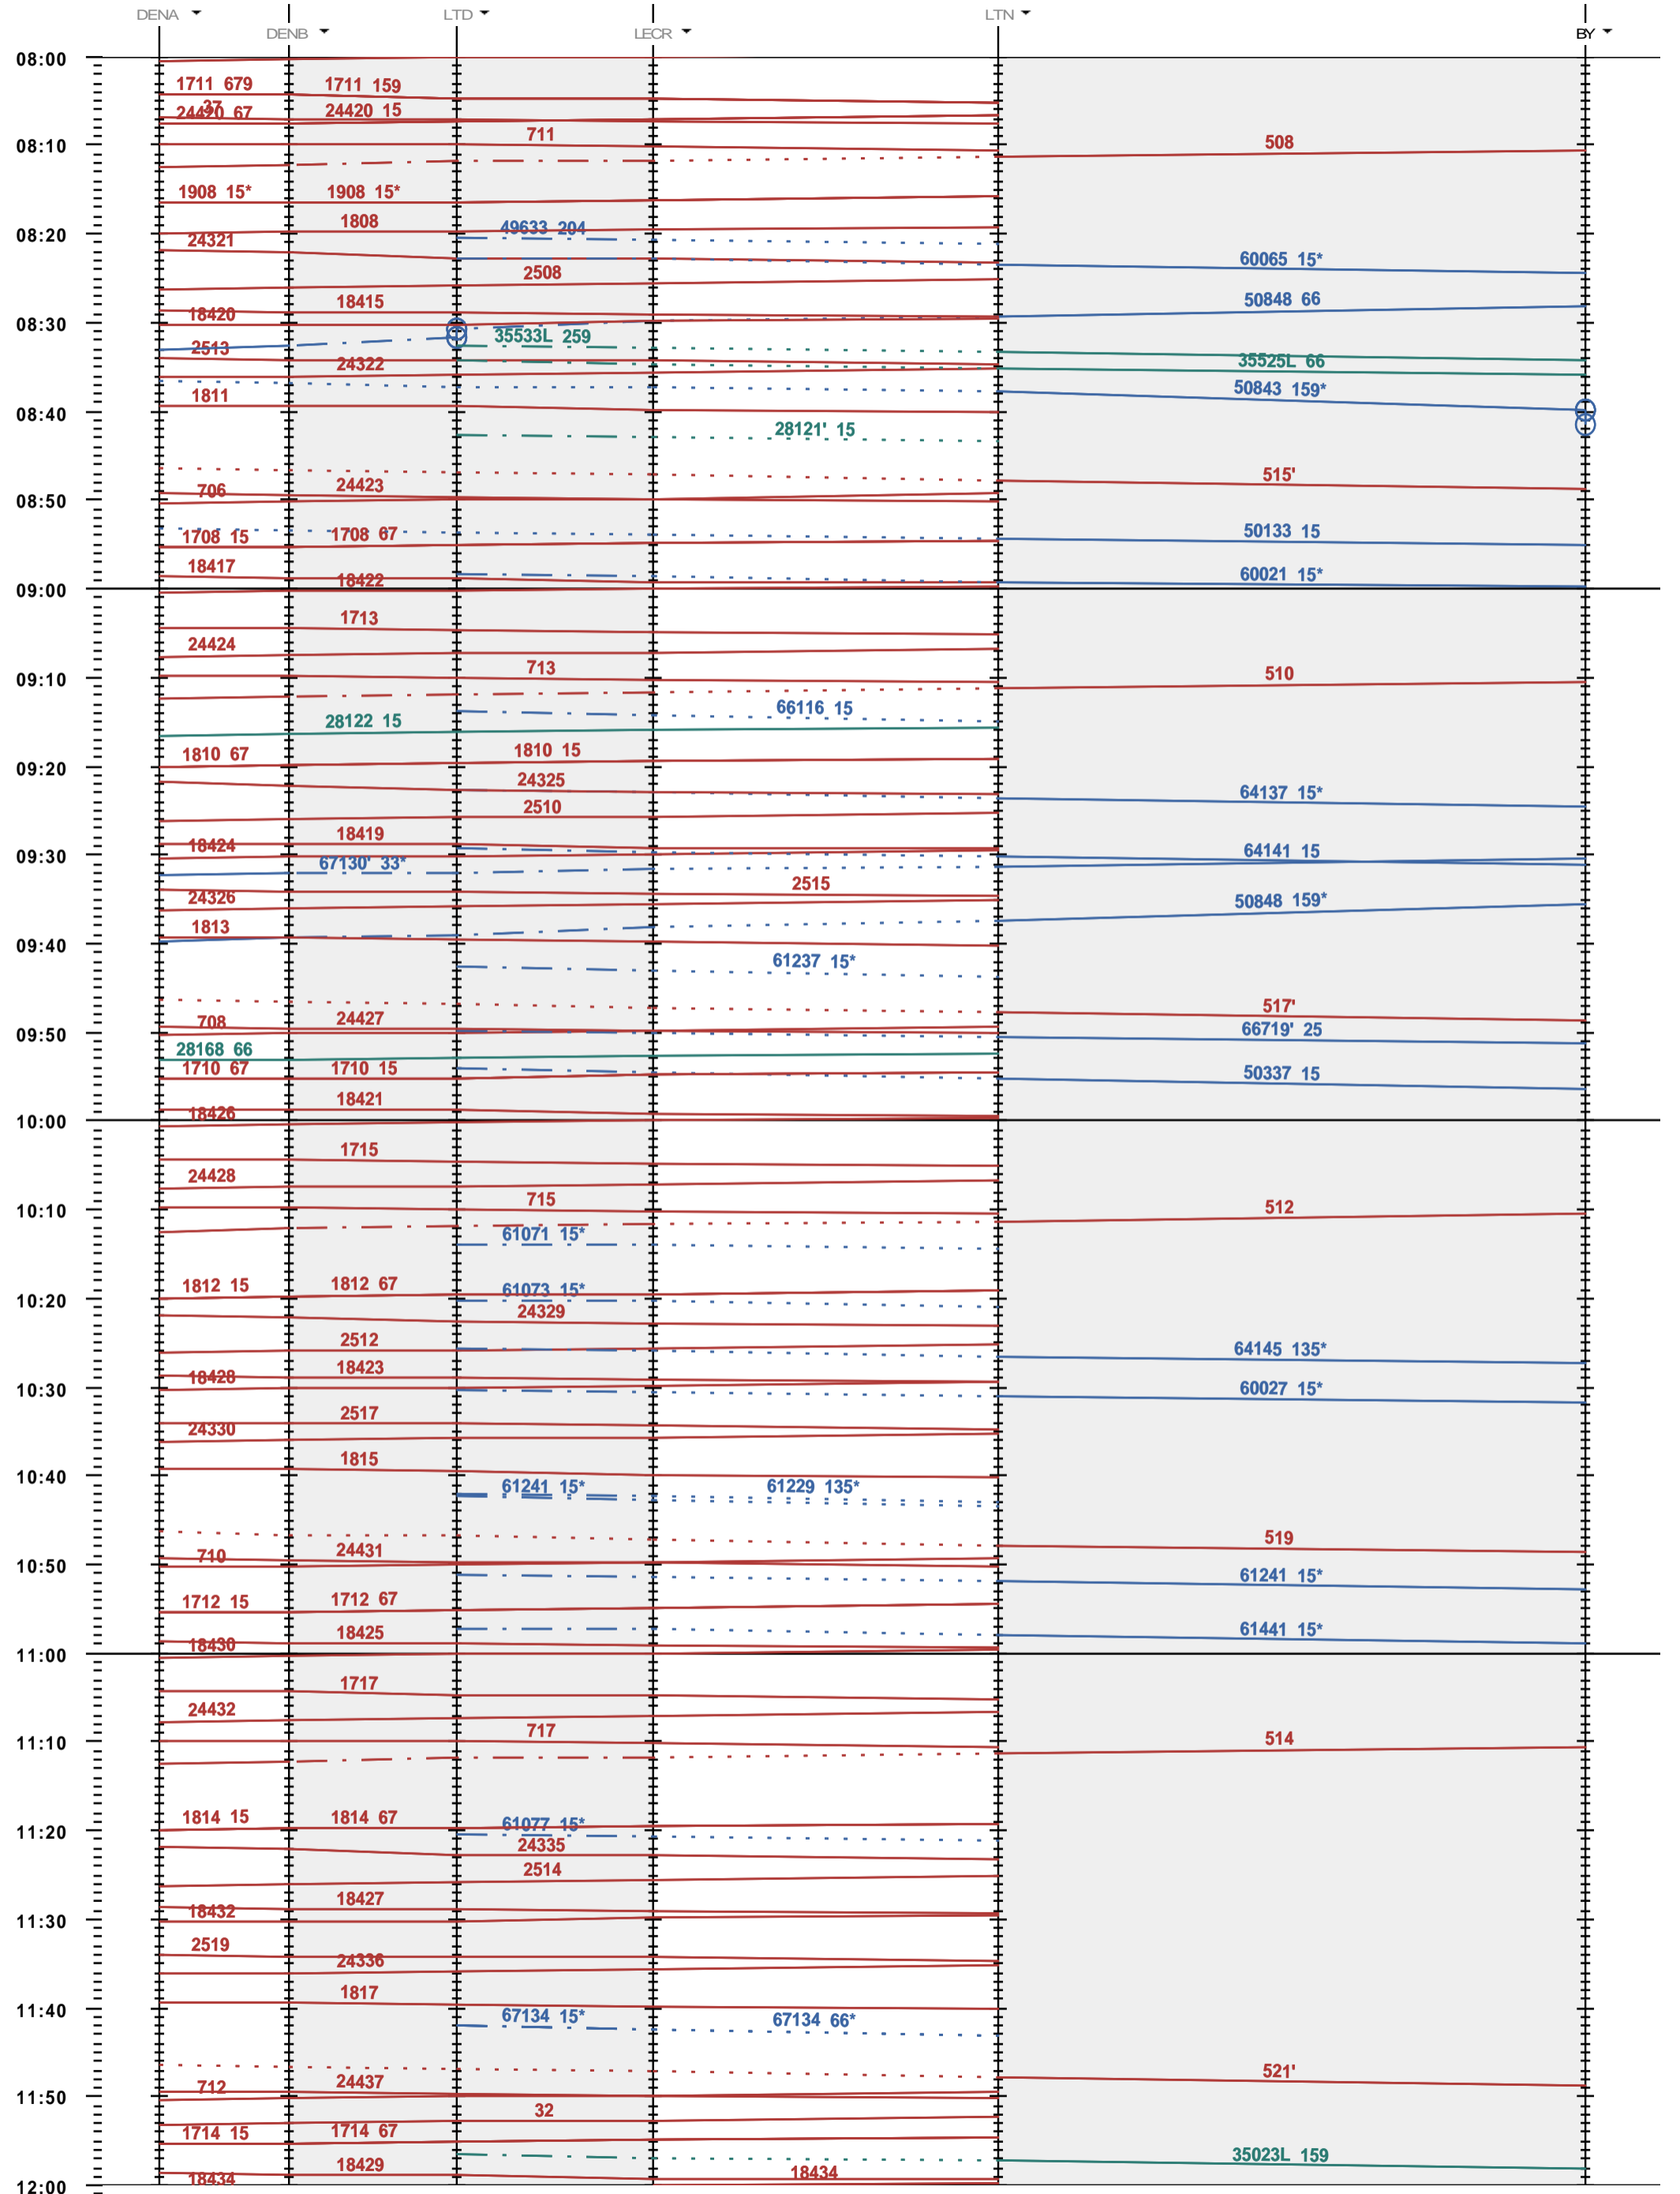

249 - Denges A - 904 LTN - Bussigny

Fahrplanperiode 2019 (09.12.2018 - 14.12.2019)
 Update
 Gültig ab 09.12.2018

249 - Denges A - 904 LTN - Bussigny

Fahrplanperiode 2019 (09.12.2018 - 14.12.2019)
 Update
 Gültig ab 09.12.2018