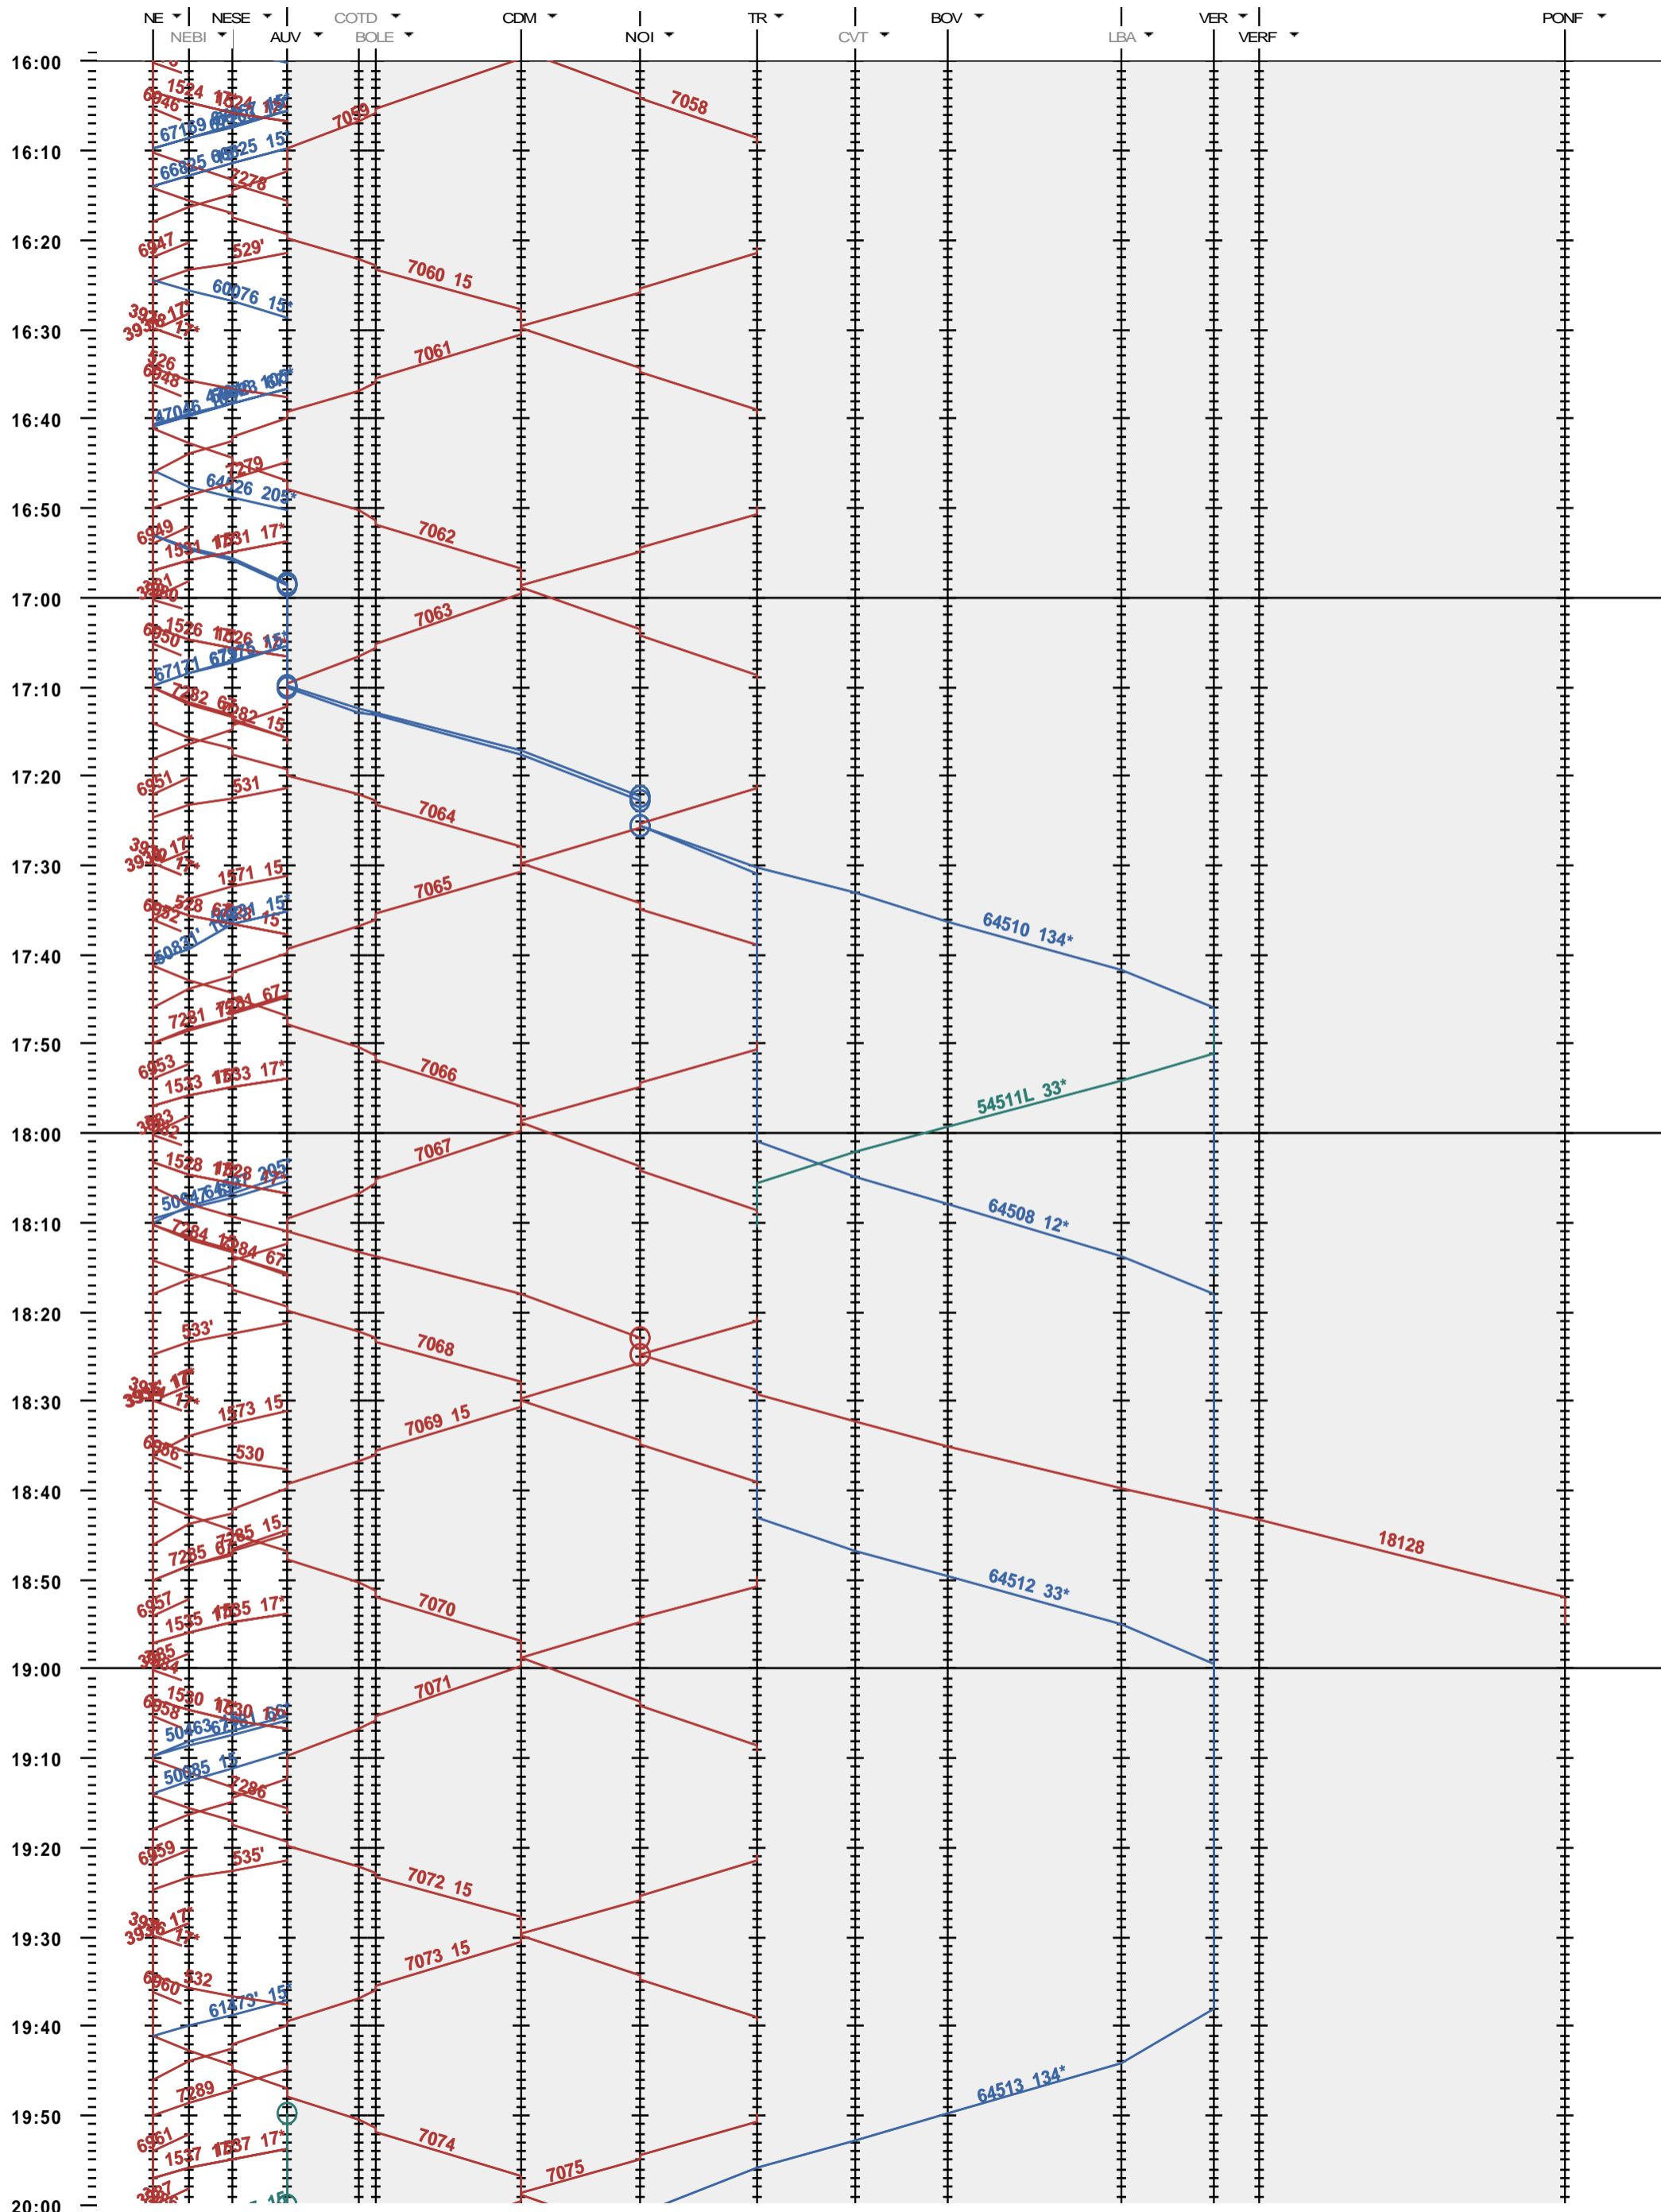

271 - Neuchâtel - Pontarlier

Fahrplanperiode 2019 (09.12.2018 - 14.12.2019)

Update

Gültig ab

09.12.2018

271 - Neuchâtel - Pontarlier

Fahrplanperiode 2019 (09.12.2018 - 14.12.2019)
 Update
 Gültig ab 09.12.2018