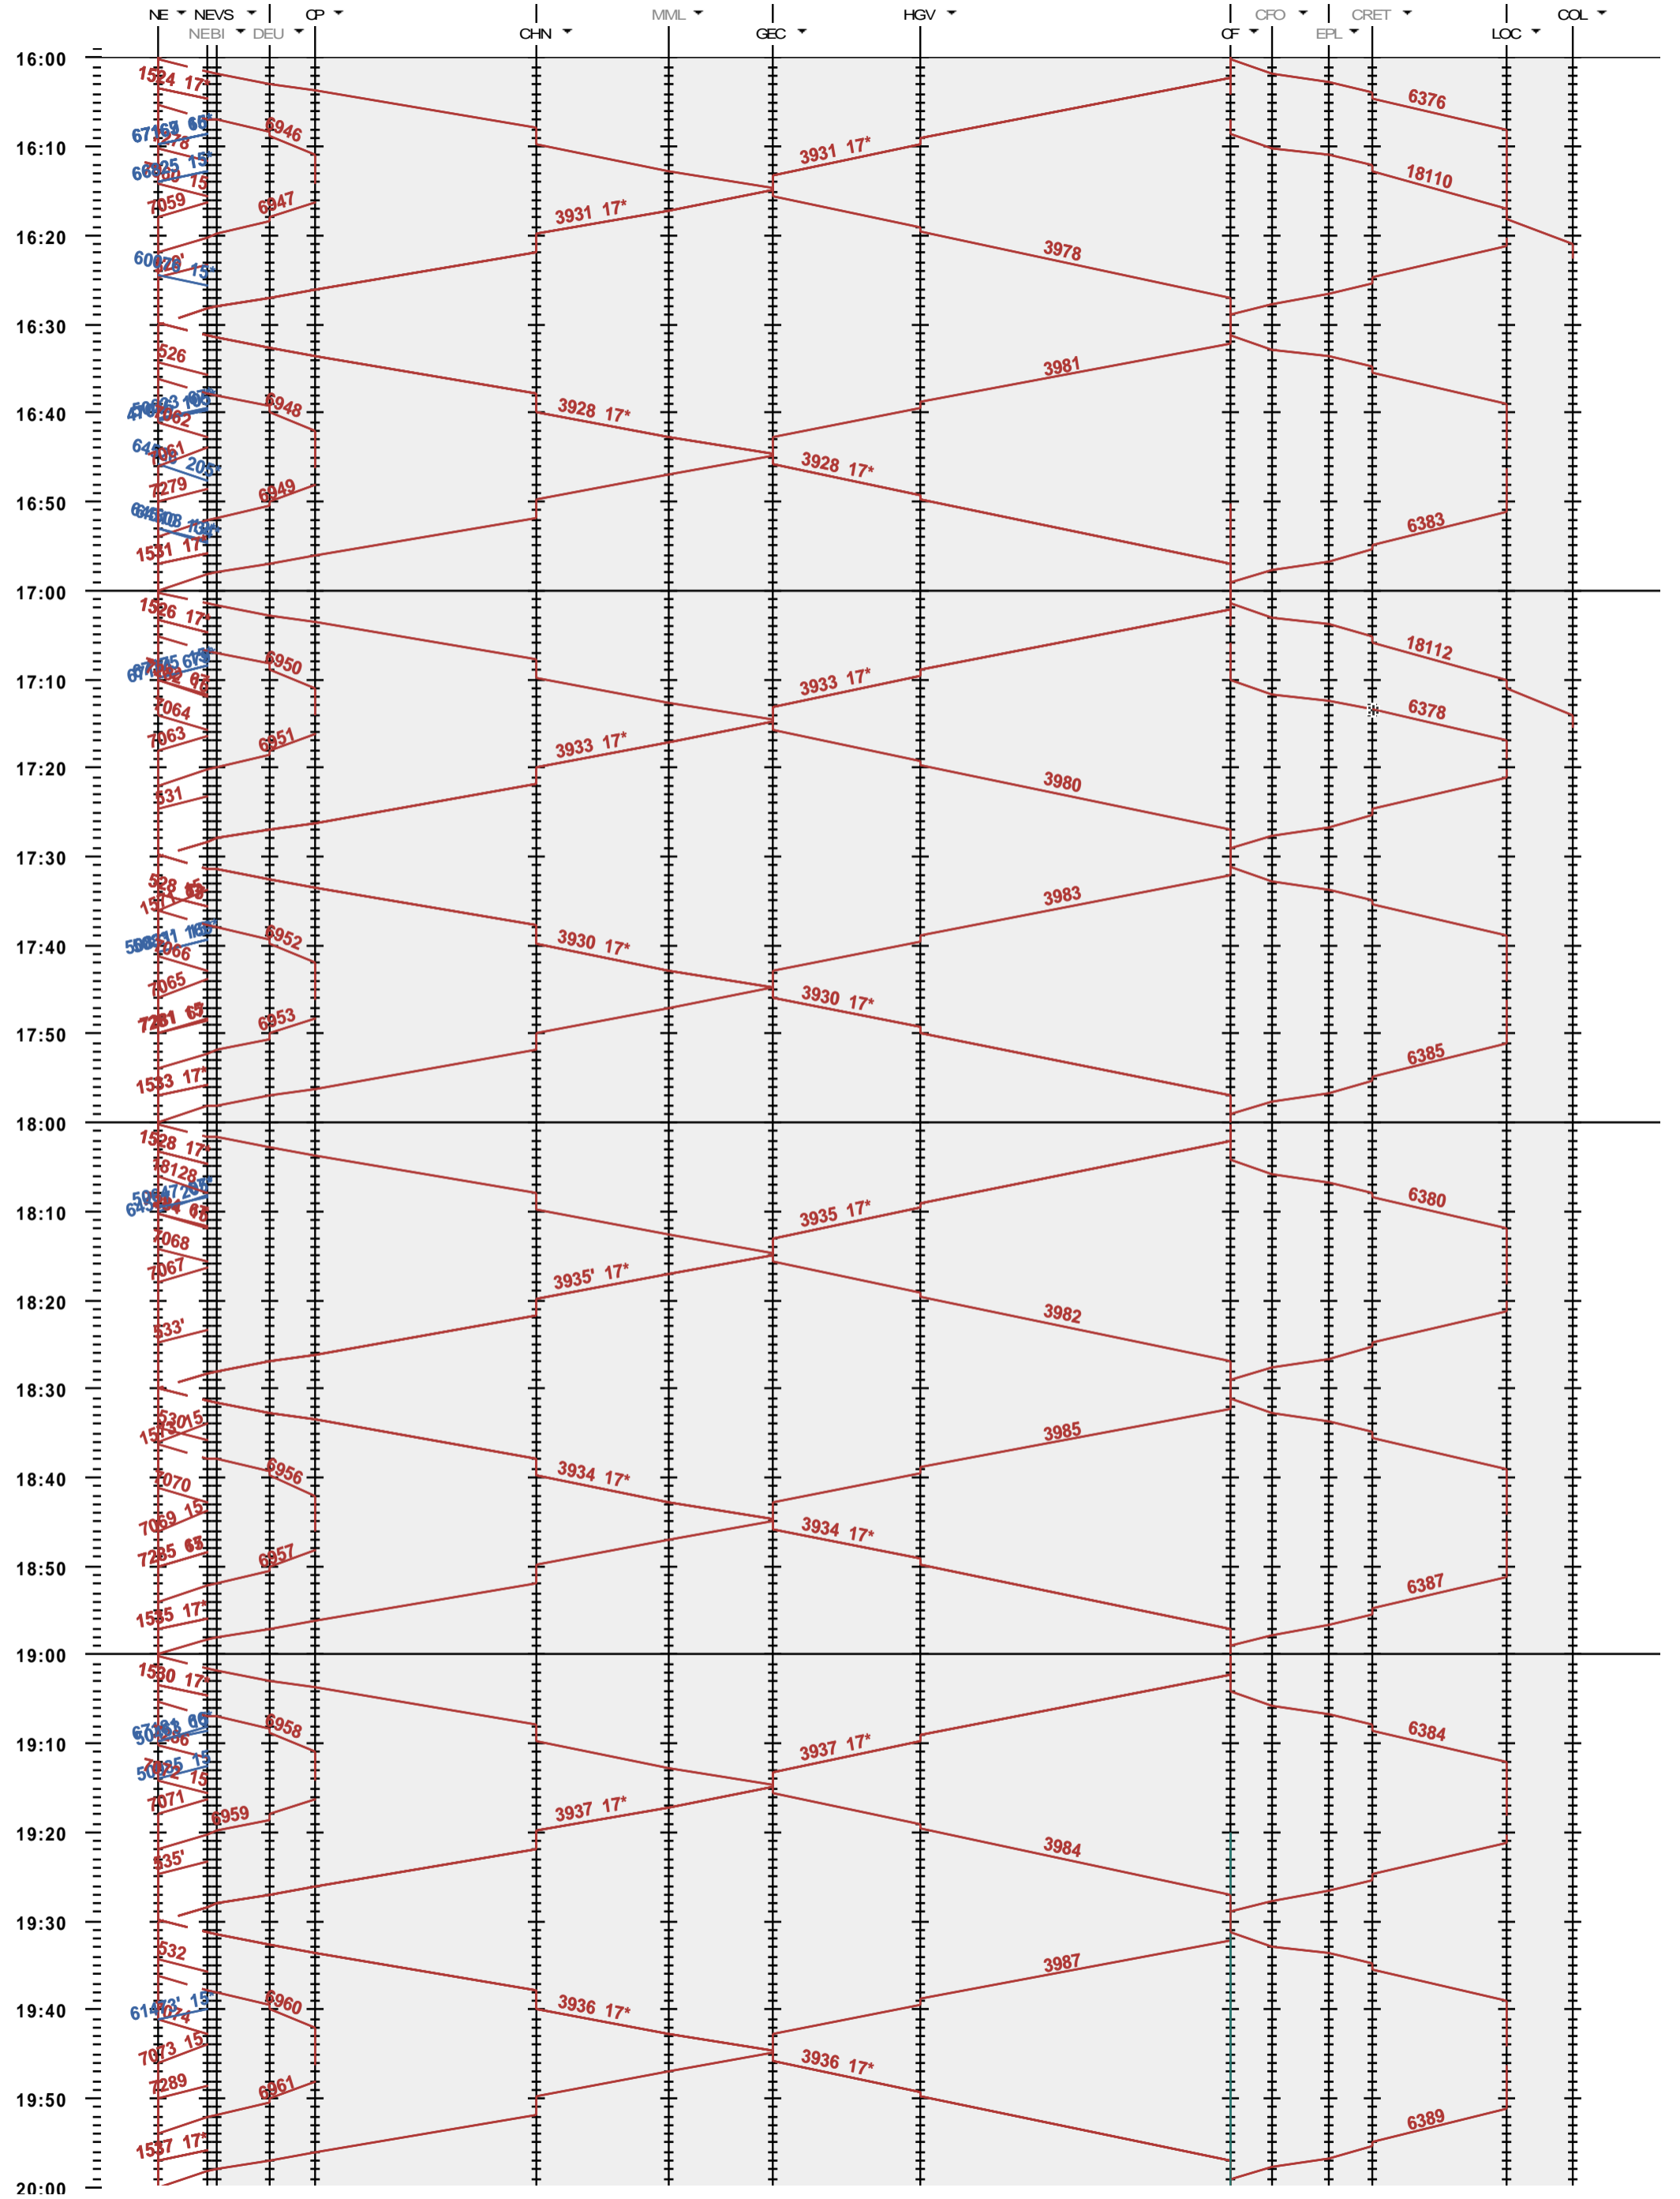

Fahrplanperiode 2019 (09.12.2018 - 14.12.2019)
Update
Gültig ab 09.12.2018

272 - Neuchâtel - La Chaux-de-Fonds - Le Locle-Col-des-Roches

Fahrplanperiode 2019 (09.12.2018 - 14.12.2019)
 Update
 Gültig ab 09.12.2018

272 - Neuchâtel - La Chaux-de-Fonds - Le Locle-Col-des-Roches

Fahrplanperiode 2019 (09.12.2018 - 14.12.2019)
 Update
 Gültig ab 09.12.2018