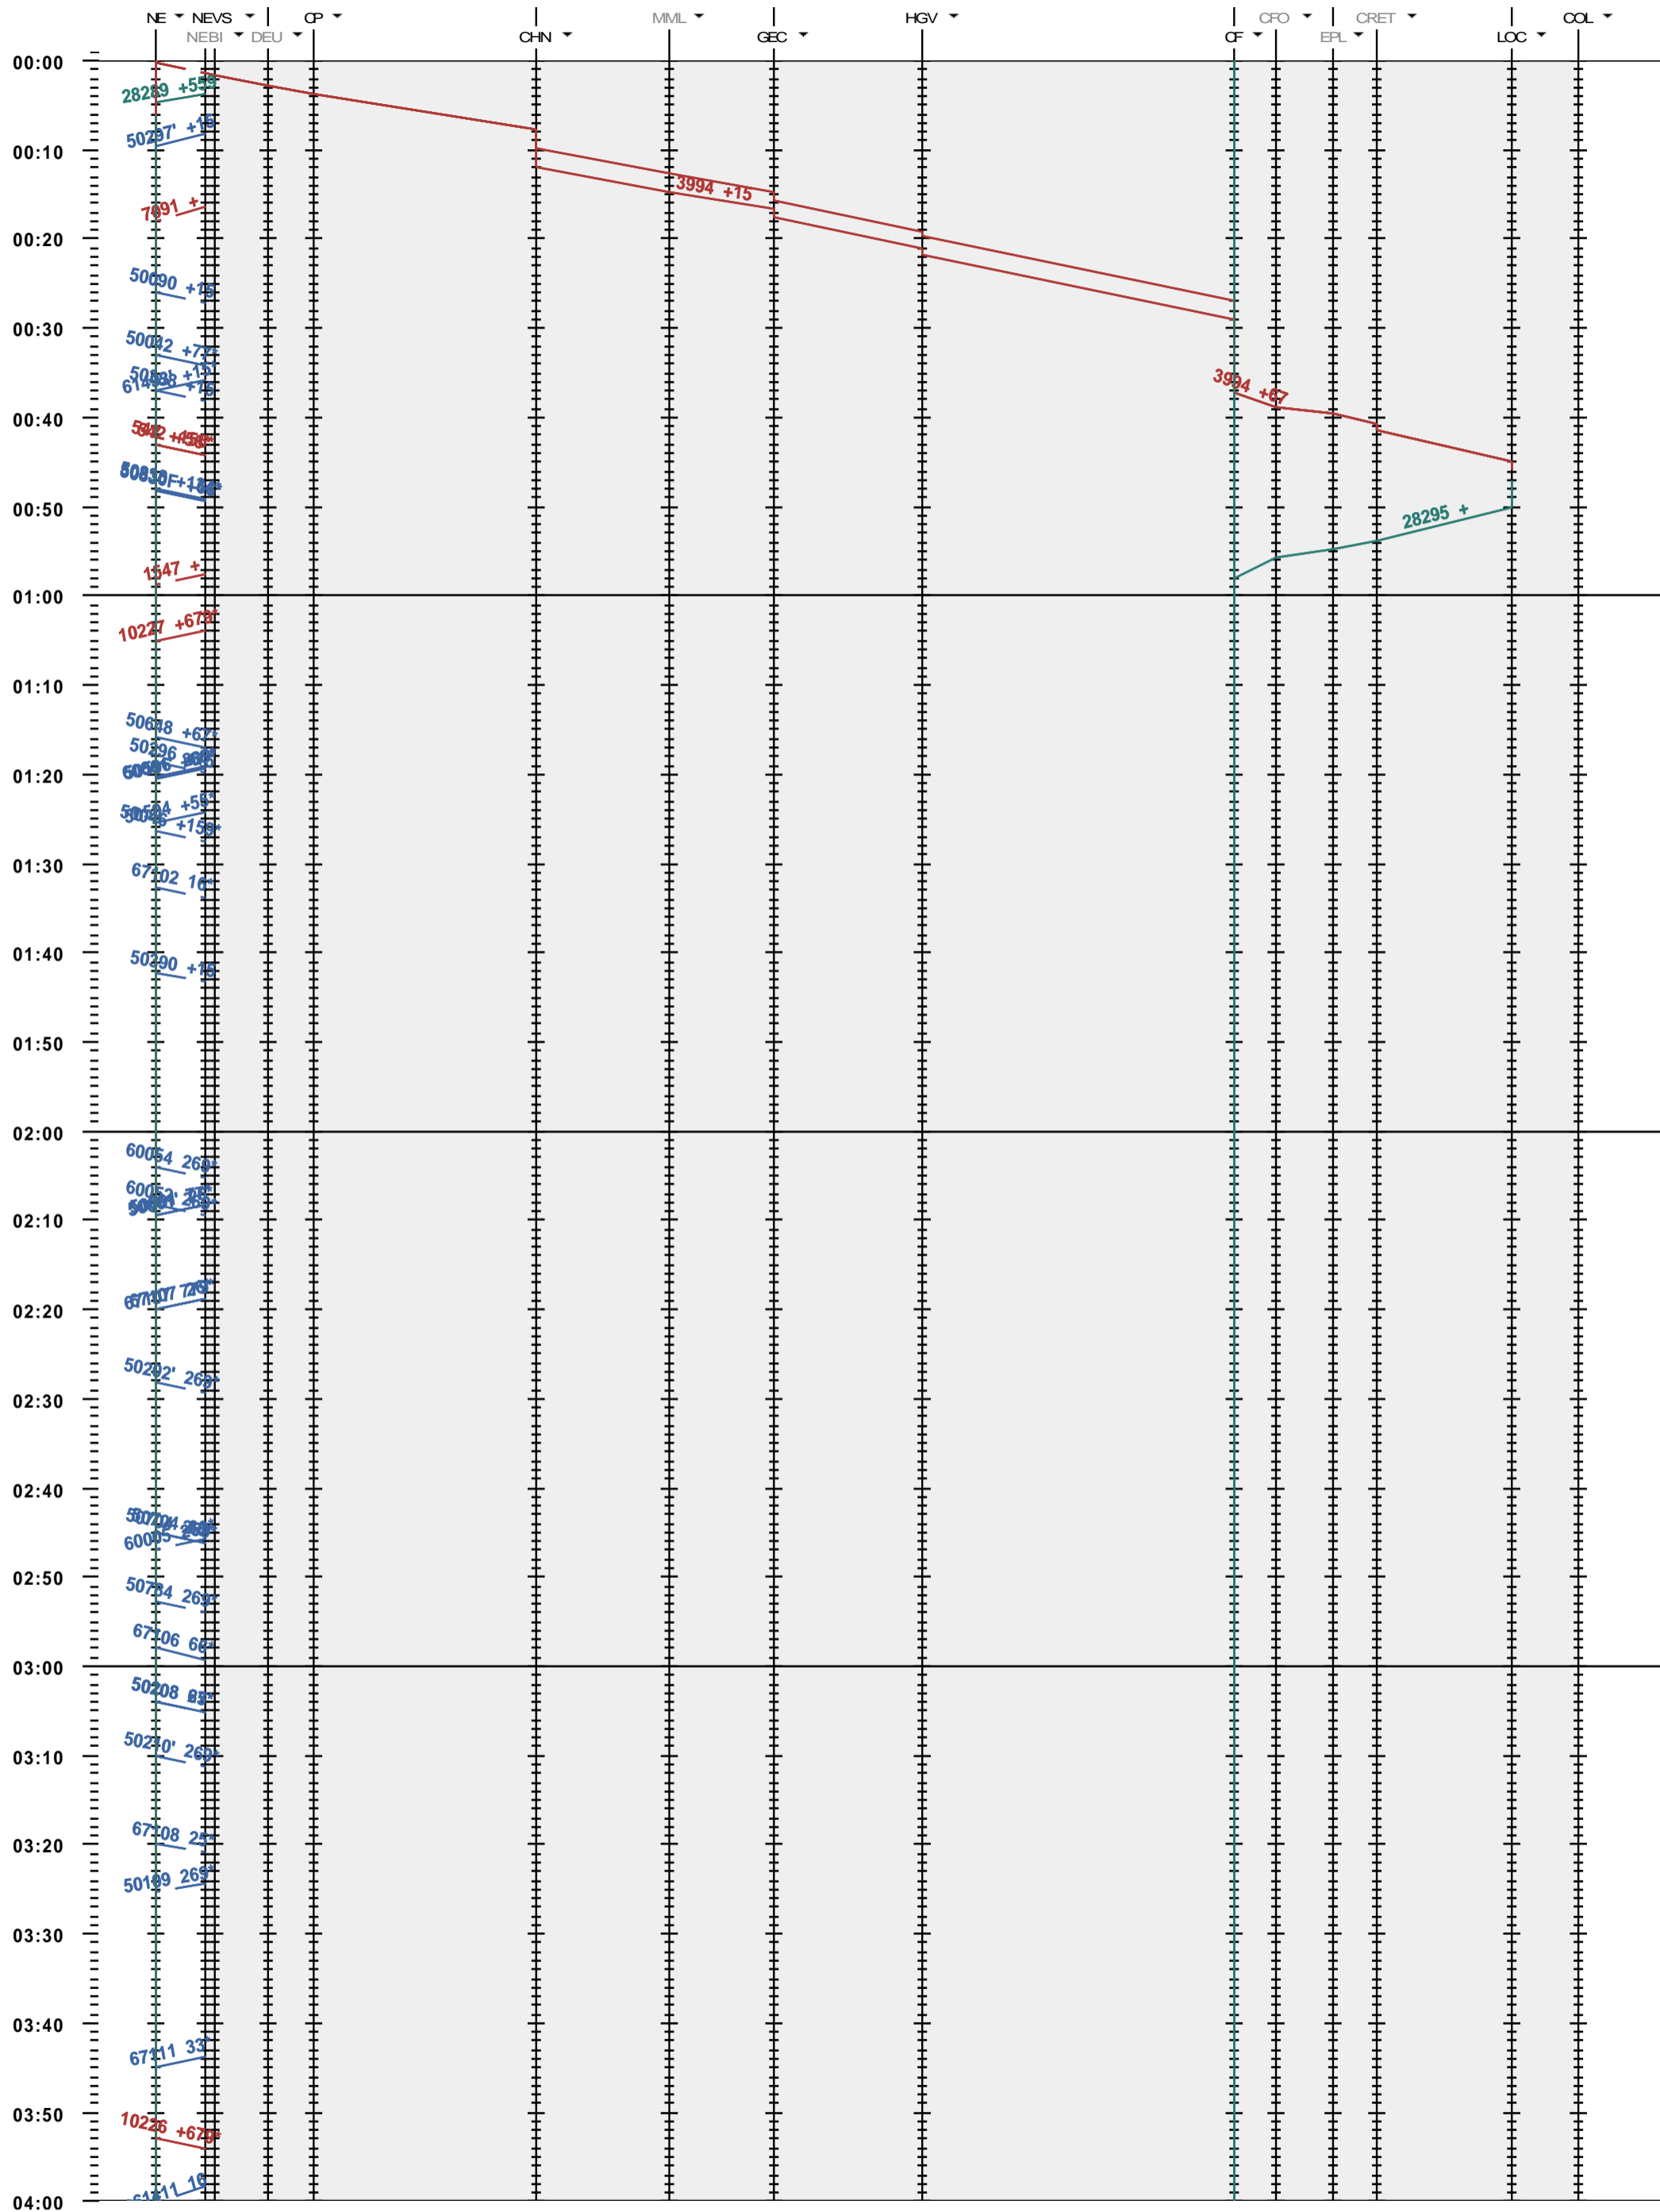

Fahrplanperiode 2019 (09.12.2018 - 14.12.2019)
Update
Gültig ab 09.12.2018

272 - Neuchâtel - La Chaux-de-Fonds - Le Locle-Col-des-Roches

Fahrplanperiode 2019 (09.12.2018 - 14.12.2019)
 Update
 Gültig ab 09.12.2018

272 - Neuchâtel - La Chaux-de-Fonds - Le Locle-Col-des-Roches

Fahrplanperiode 2019 (09.12.2018 - 14.12.2019)
 Update
 Gültig ab 09.12.2018