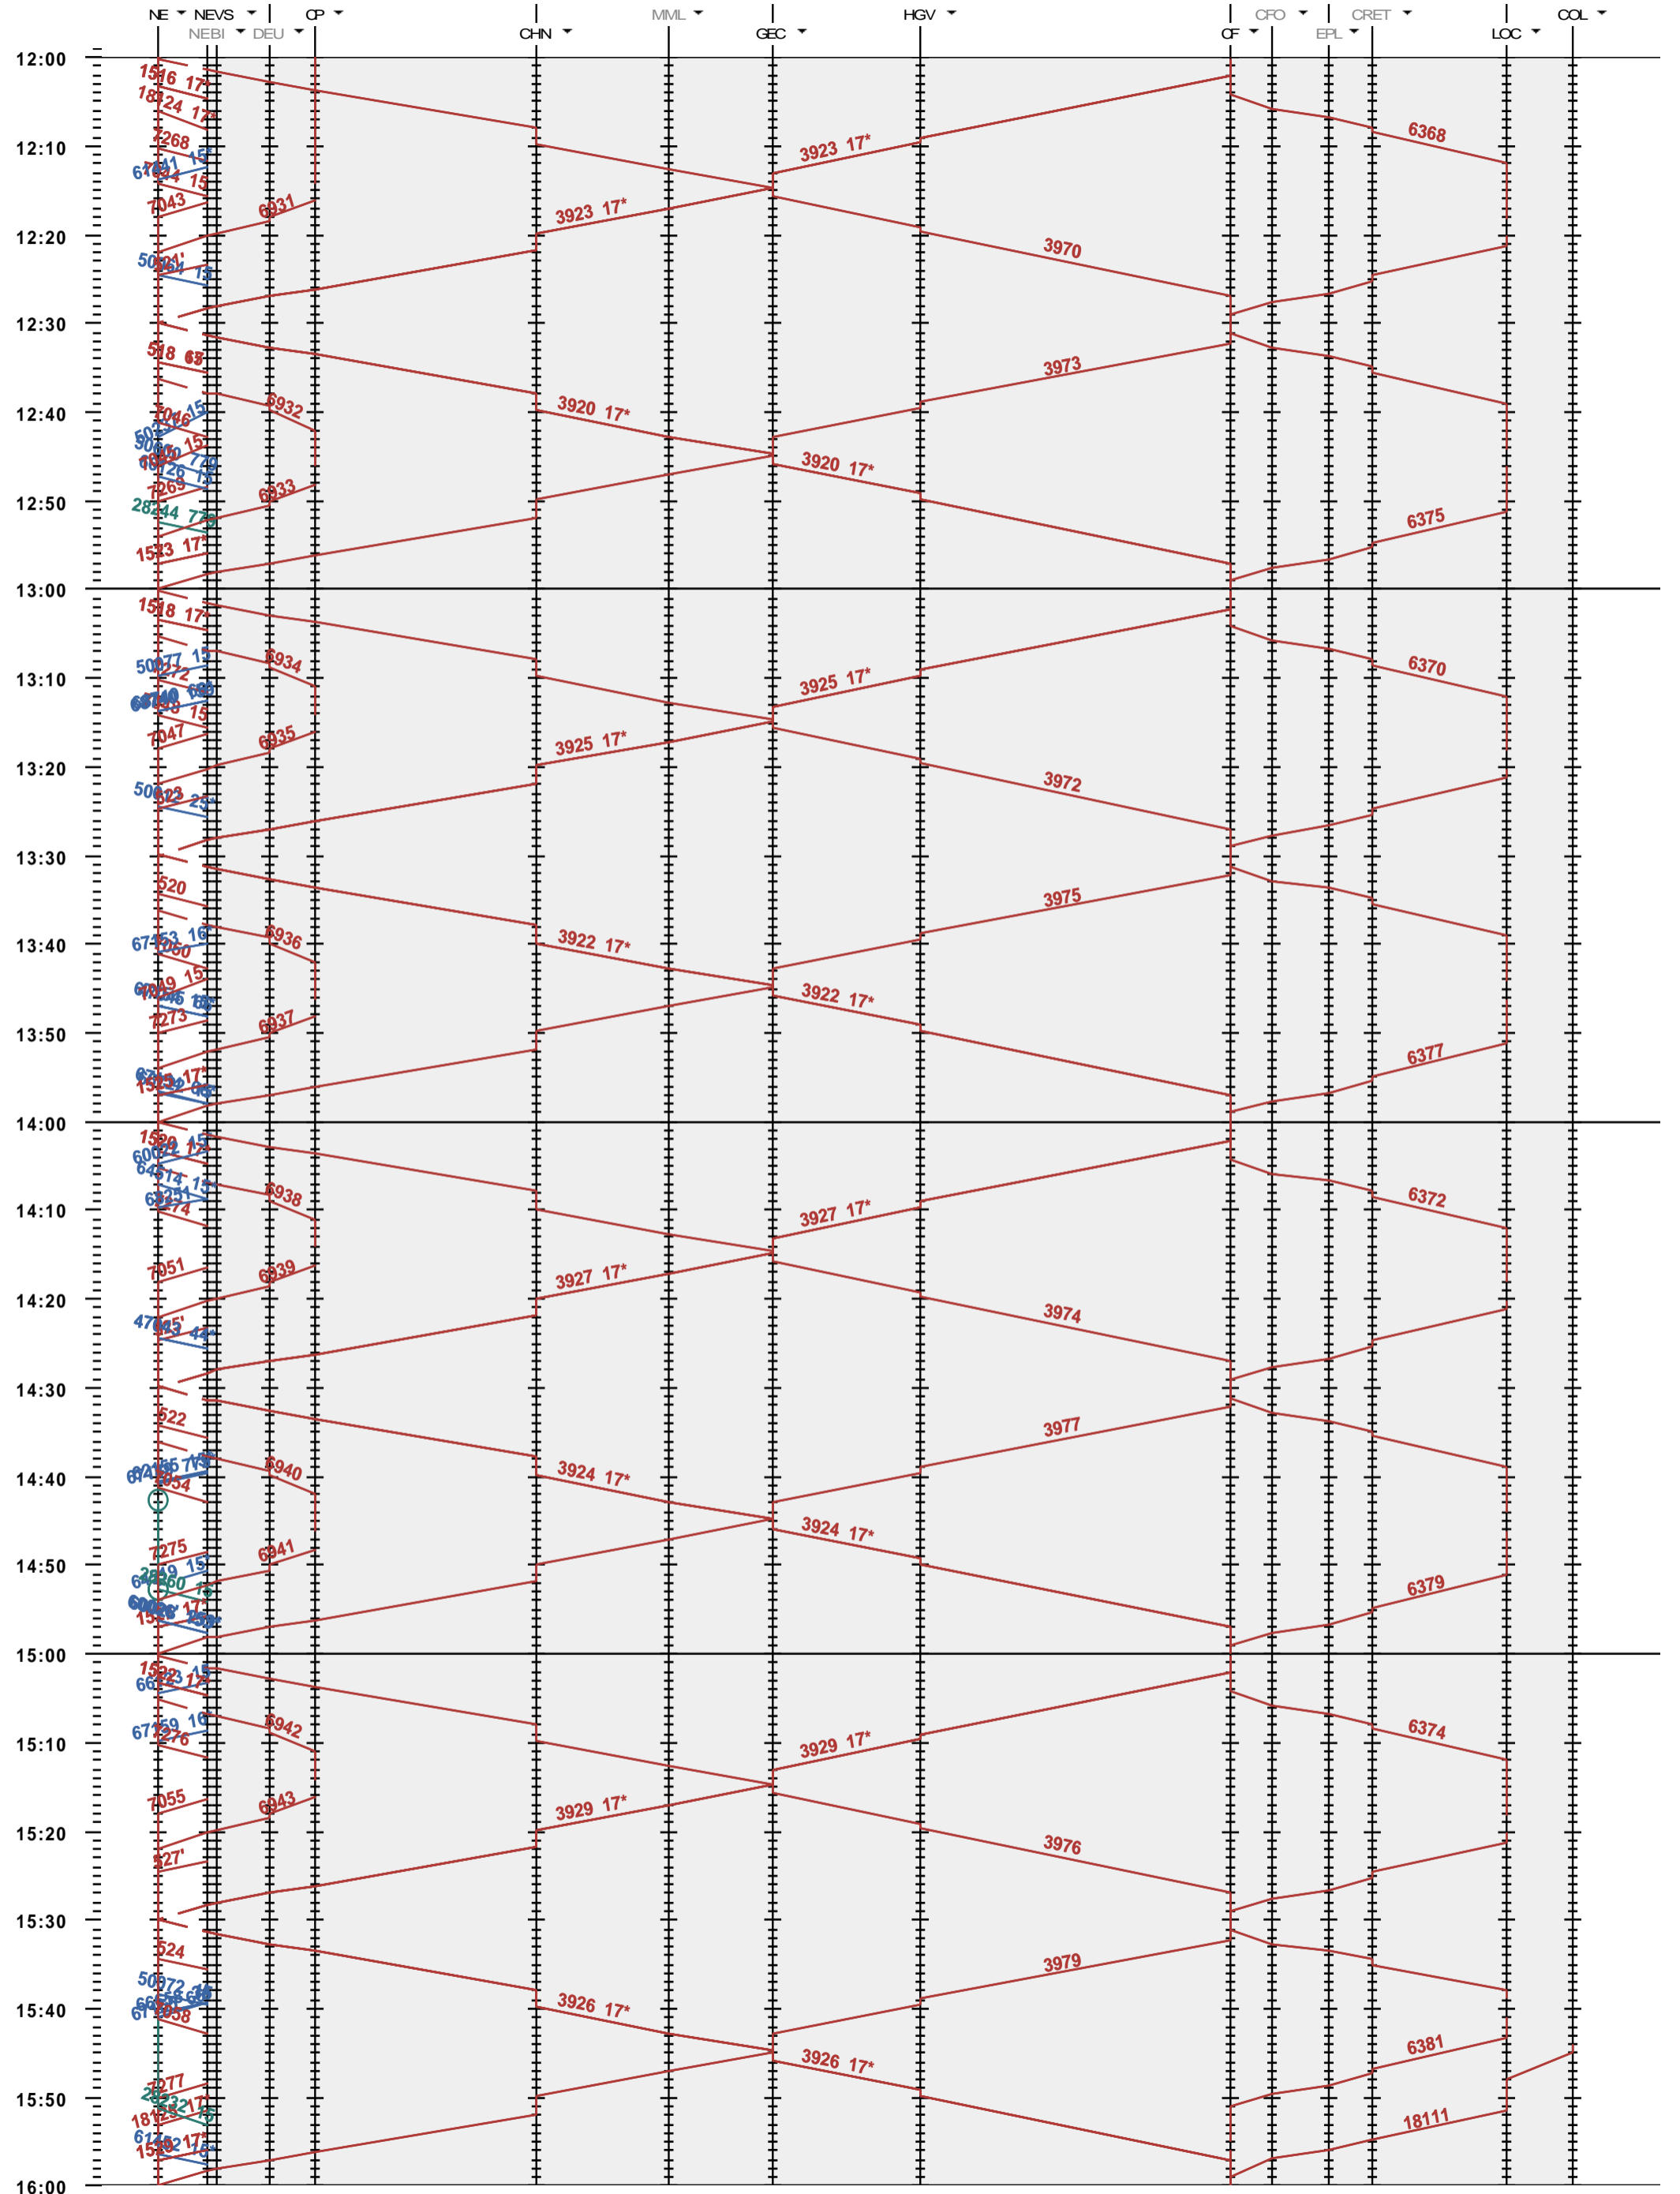

Fahrplanperiode 2019 (09.12.2018 - 14.12.2019)
Update
Gültig ab 09.12.2018

272 - Neuchâtel - La Chaux-de-Fonds - Le Locle-Col-des-Roches

Fahrplanperiode 2019 (09.12.2018 - 14.12.2019)
 Update
 Gültig ab 09.12.2018

272 - Neuchâtel - La Chaux-de-Fonds - Le Locle-Col-des-Roches

Fahrplanperiode 2019 (09.12.2018 - 14.12.2019)
 Update
 Gültig ab 09.12.2018