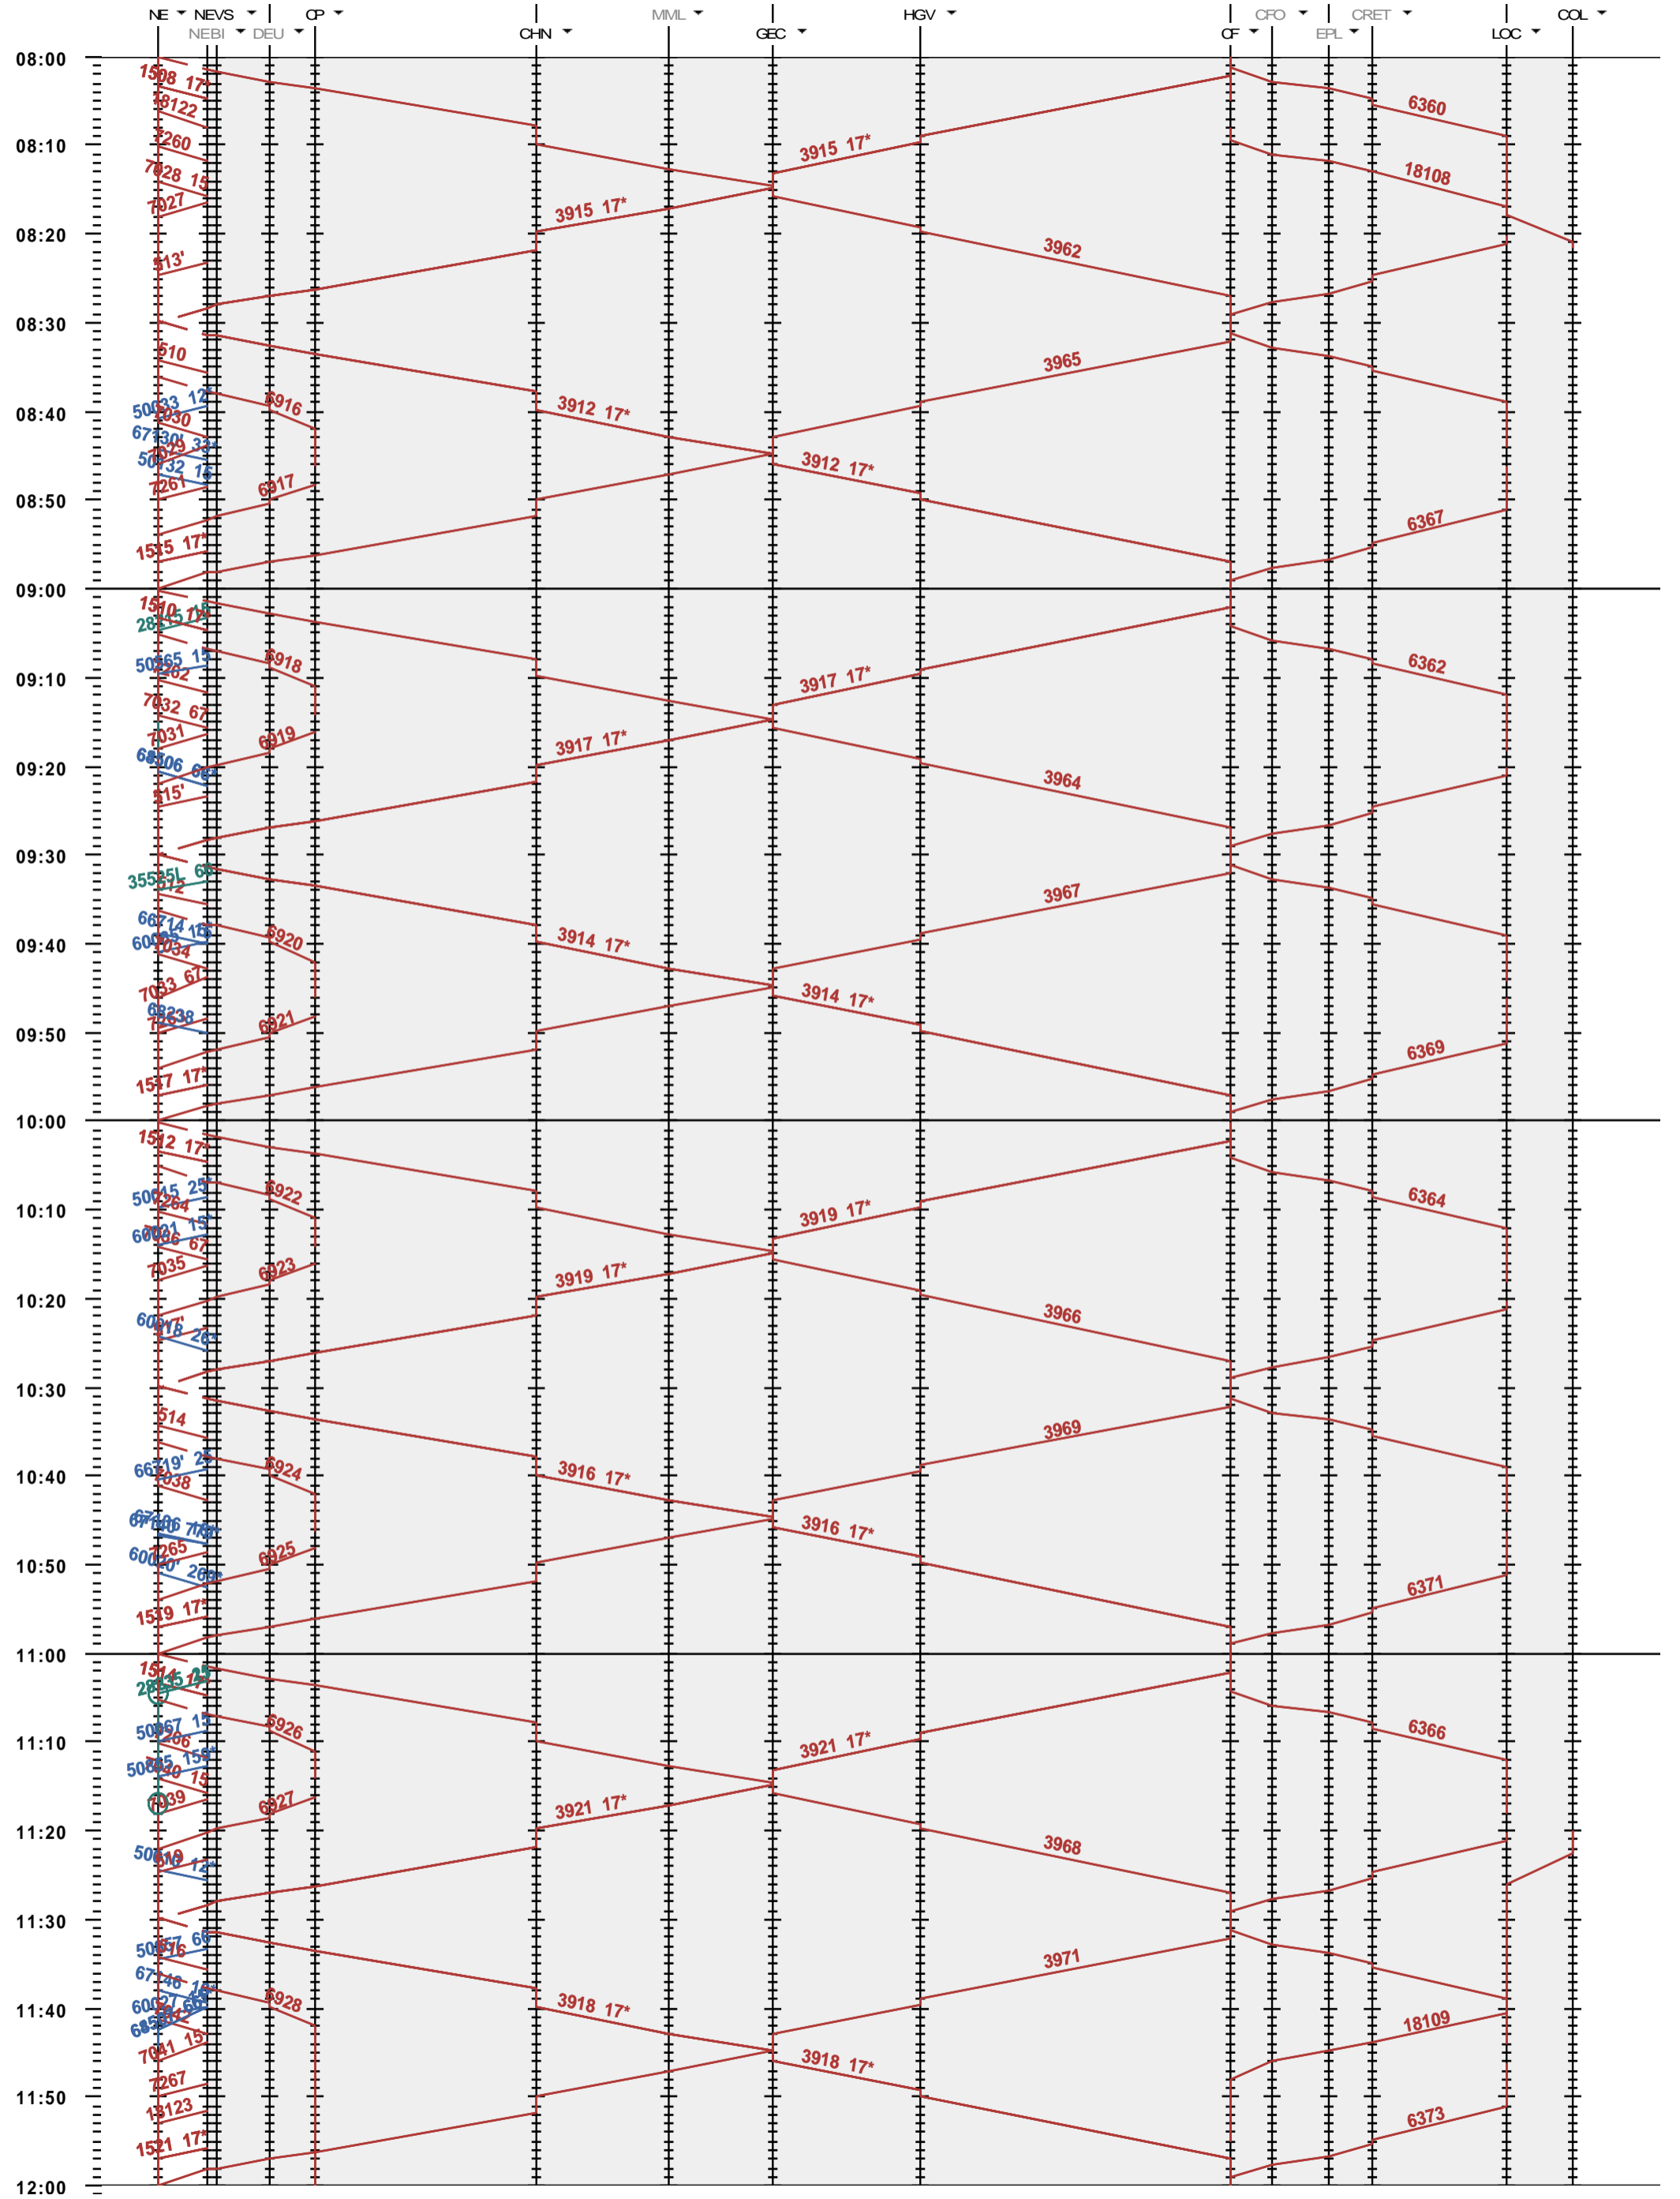

Fahrplanperiode 2019 (09.12.2018 - 14.12.2019)
Update
Gültig ab 09.12.2018

272 - Neuchâtel - La Chaux-de-Fonds - Le Locle-Col-des-Roches

Fahrplanperiode 2019 (09.12.2018 - 14.12.2019)
 Update
 Gültig ab 09.12.2018

272 - Neuchâtel - La Chaux-de-Fonds - Le Locle-Col-des-Roches

Fahrplanperiode 2019 (09.12.2018 - 14.12.2019)
 Update
 Gültig ab 09.12.2018