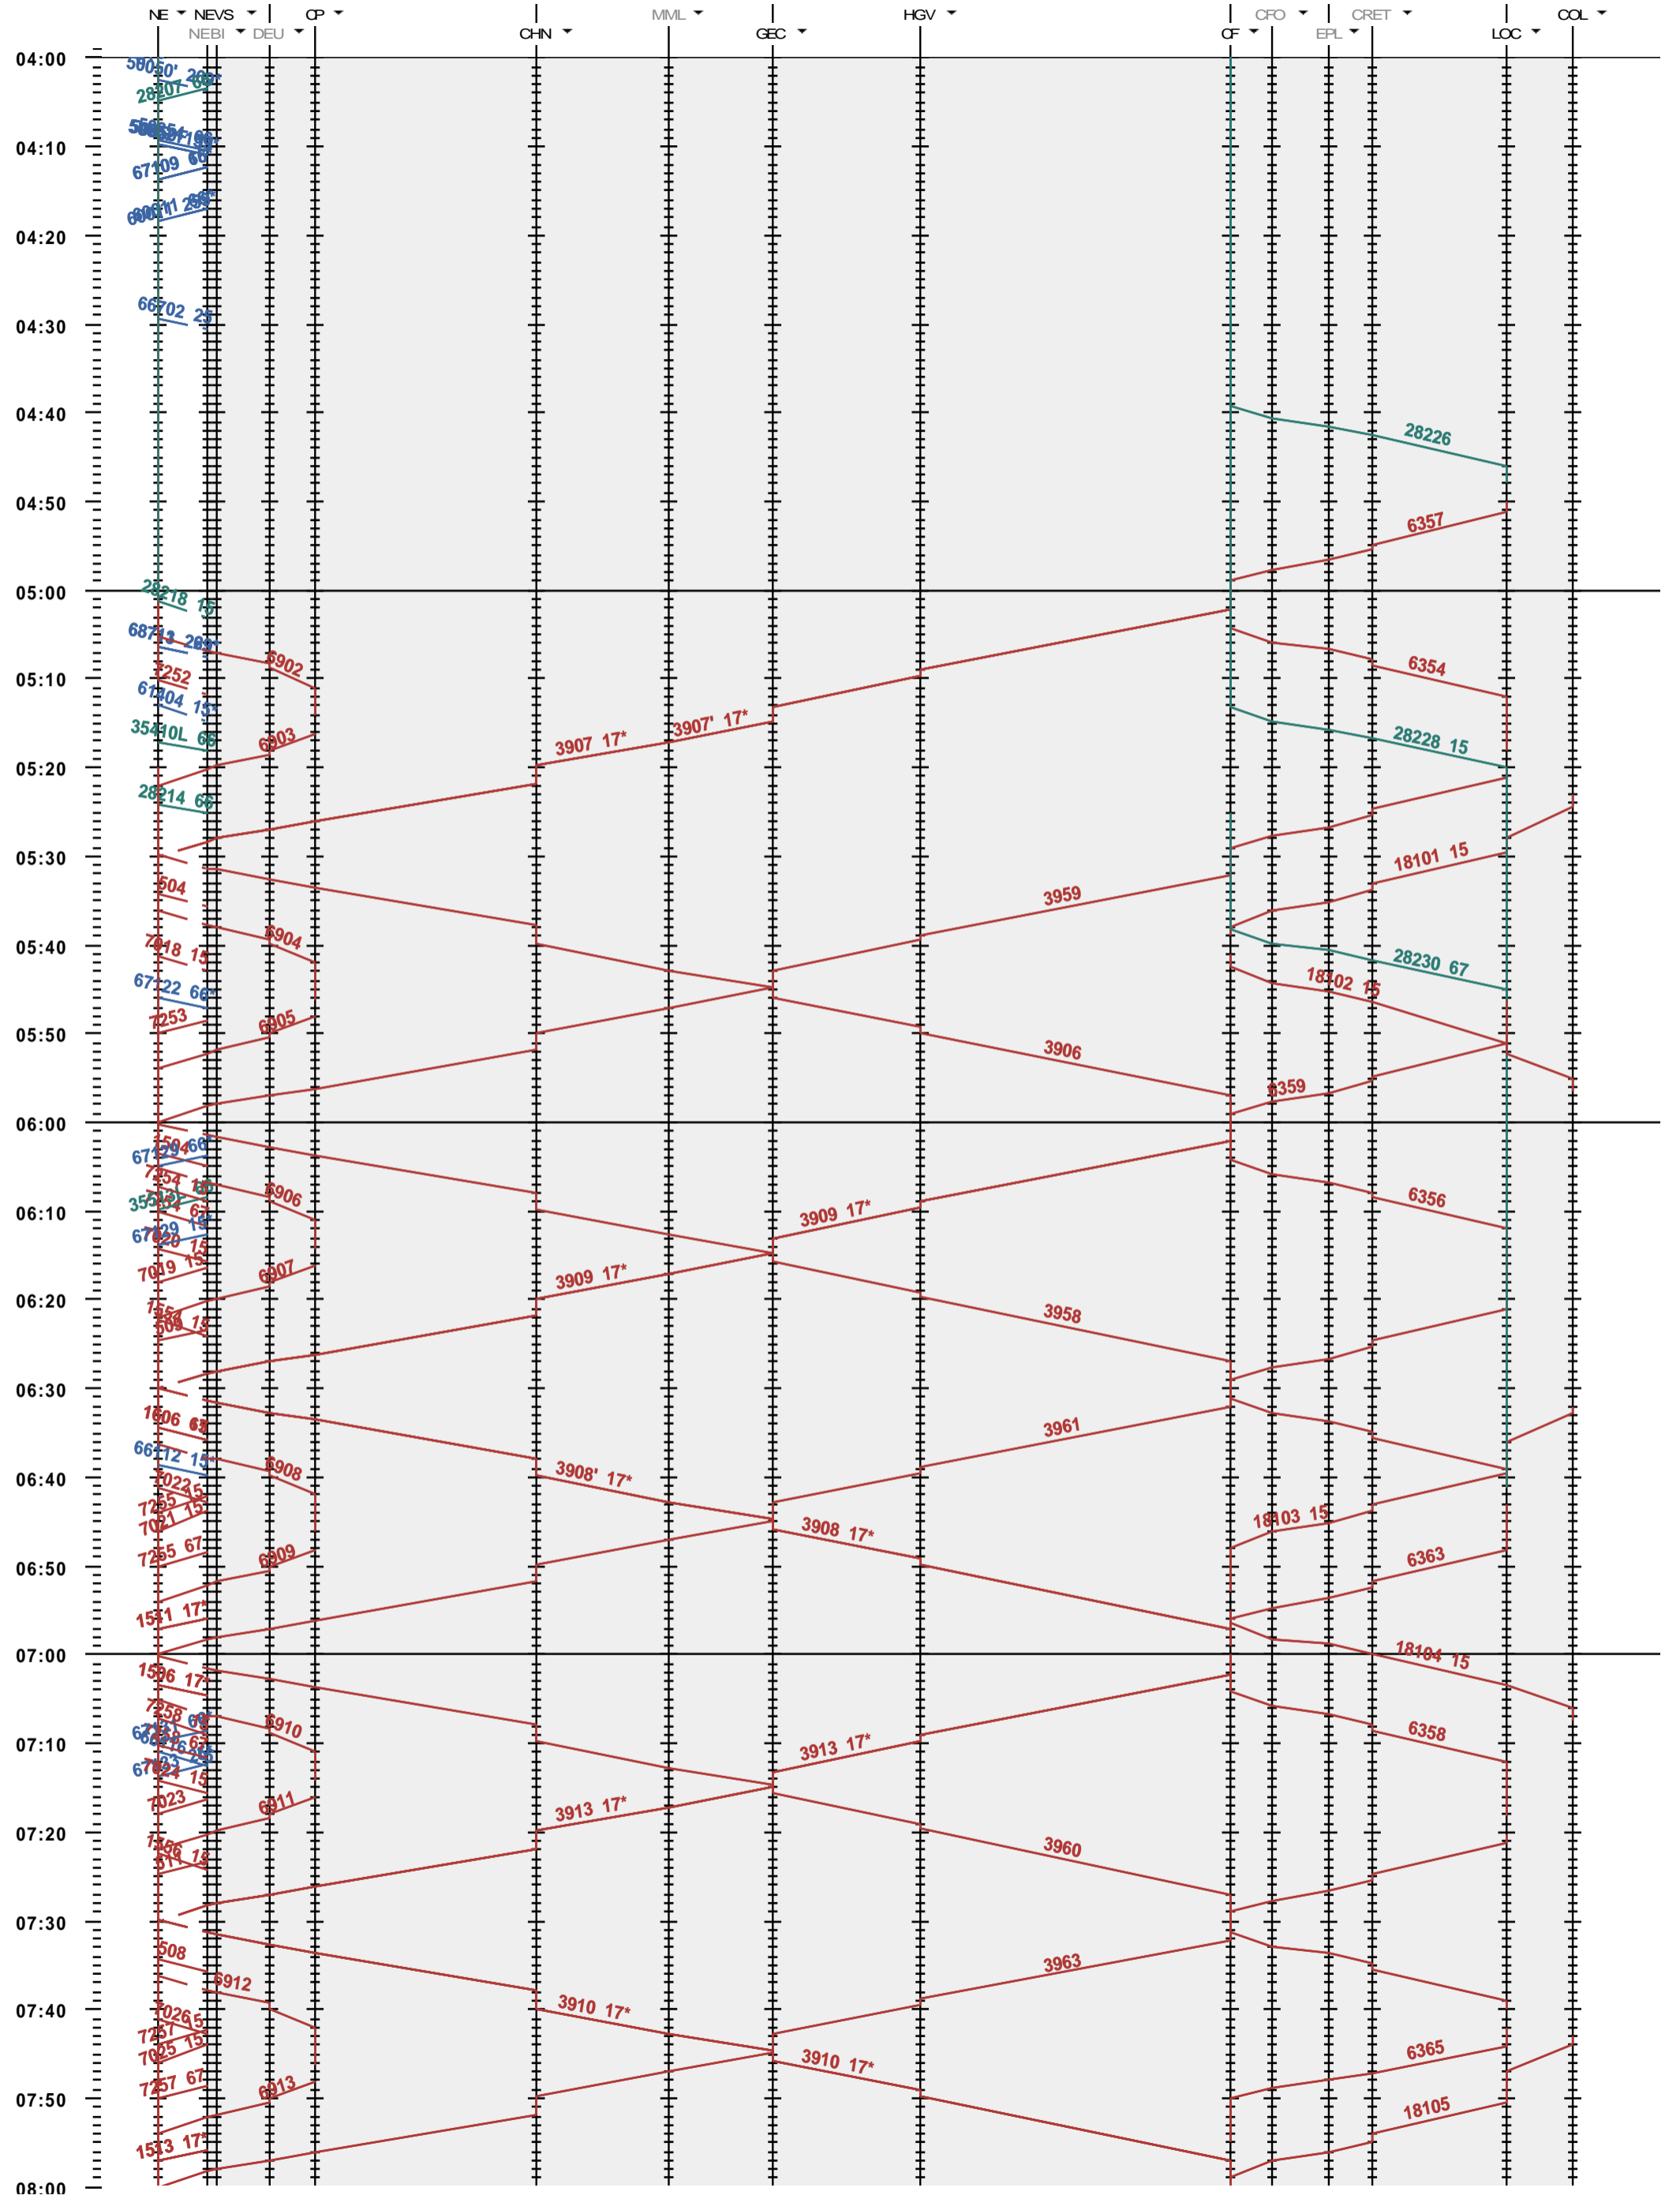

Fahrplanperiode 2019 (09.12.2018 - 14.12.2019)
Update
Gültig ab 09.12.2018

272 - Neuchâtel - La Chaux-de-Fonds - Le Locle-Col-des-Roches

Fahrplanperiode 2019 (09.12.2018 - 14.12.2019)
 Update
 Gültig ab 09.12.2018

272 - Neuchâtel - La Chaux-de-Fonds - Le Locle-Col-des-Roches

Fahrplanperiode 2019 (09.12.2018 - 14.12.2019)
 Update
 Gültig ab 09.12.2018