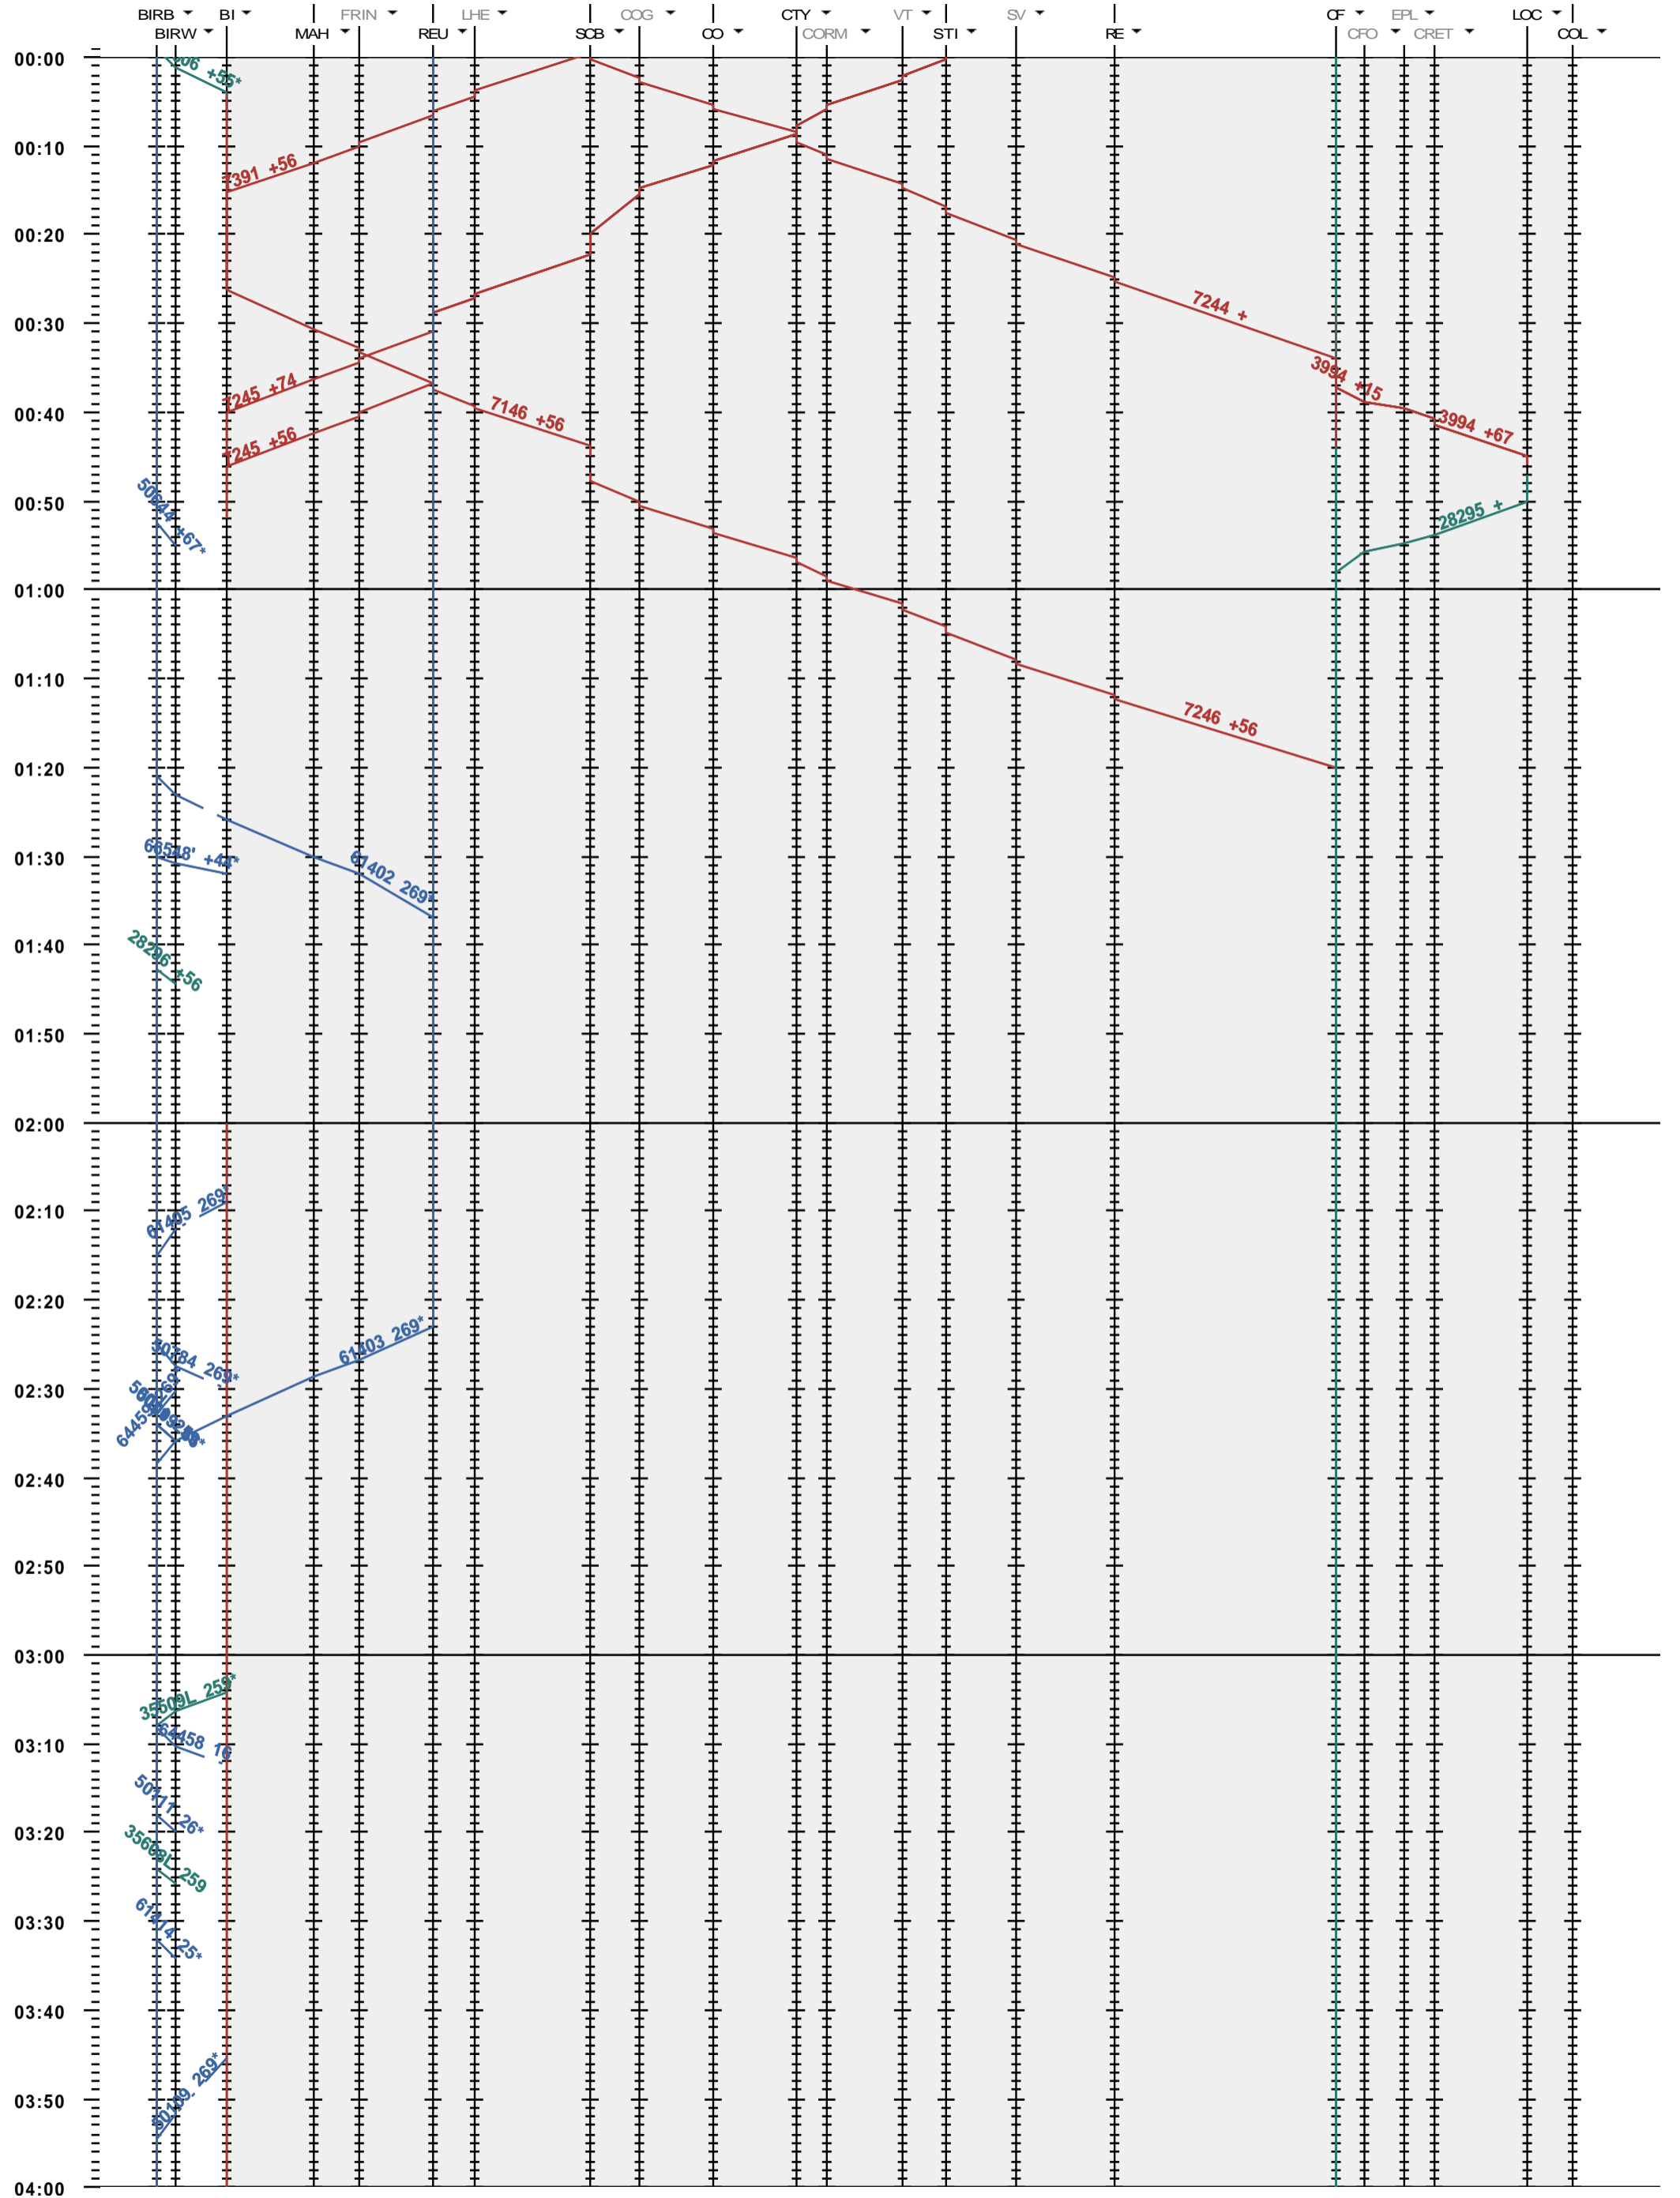

281 - Biel/Bienne RB - La Chaux-de-Fonds - Le Locle-Col-des-R.

Fahrplanperiode 2019 (09.12.2018 - 14.12.2019)
 Update
 Gültig ab 09.12.2018

281 - Biel/Bienne RB - La Chaux-de-Fonds - Le Locle-Col-des-R.

Fahrplanperiode 2019 (09.12.2018 - 14.12.2019)

Update

Gültig ab 09.12.2018

281 - Biel/Bienne RB - La Chaux-de-Fonds - Le Locle-Col-des-R.

Fahrplanperiode 2019 (09.12.2018 - 14.12.2019)
 Update
 Gültig ab 09.12.2018

281 - Biel/Bienne RB - La Chaux-de-Fonds - Le Locle-Col-des-R.

Fahrplanperiode 2019 (09.12.2018 - 14.12.2019)
 Update
 Gültig ab 09.12.2018