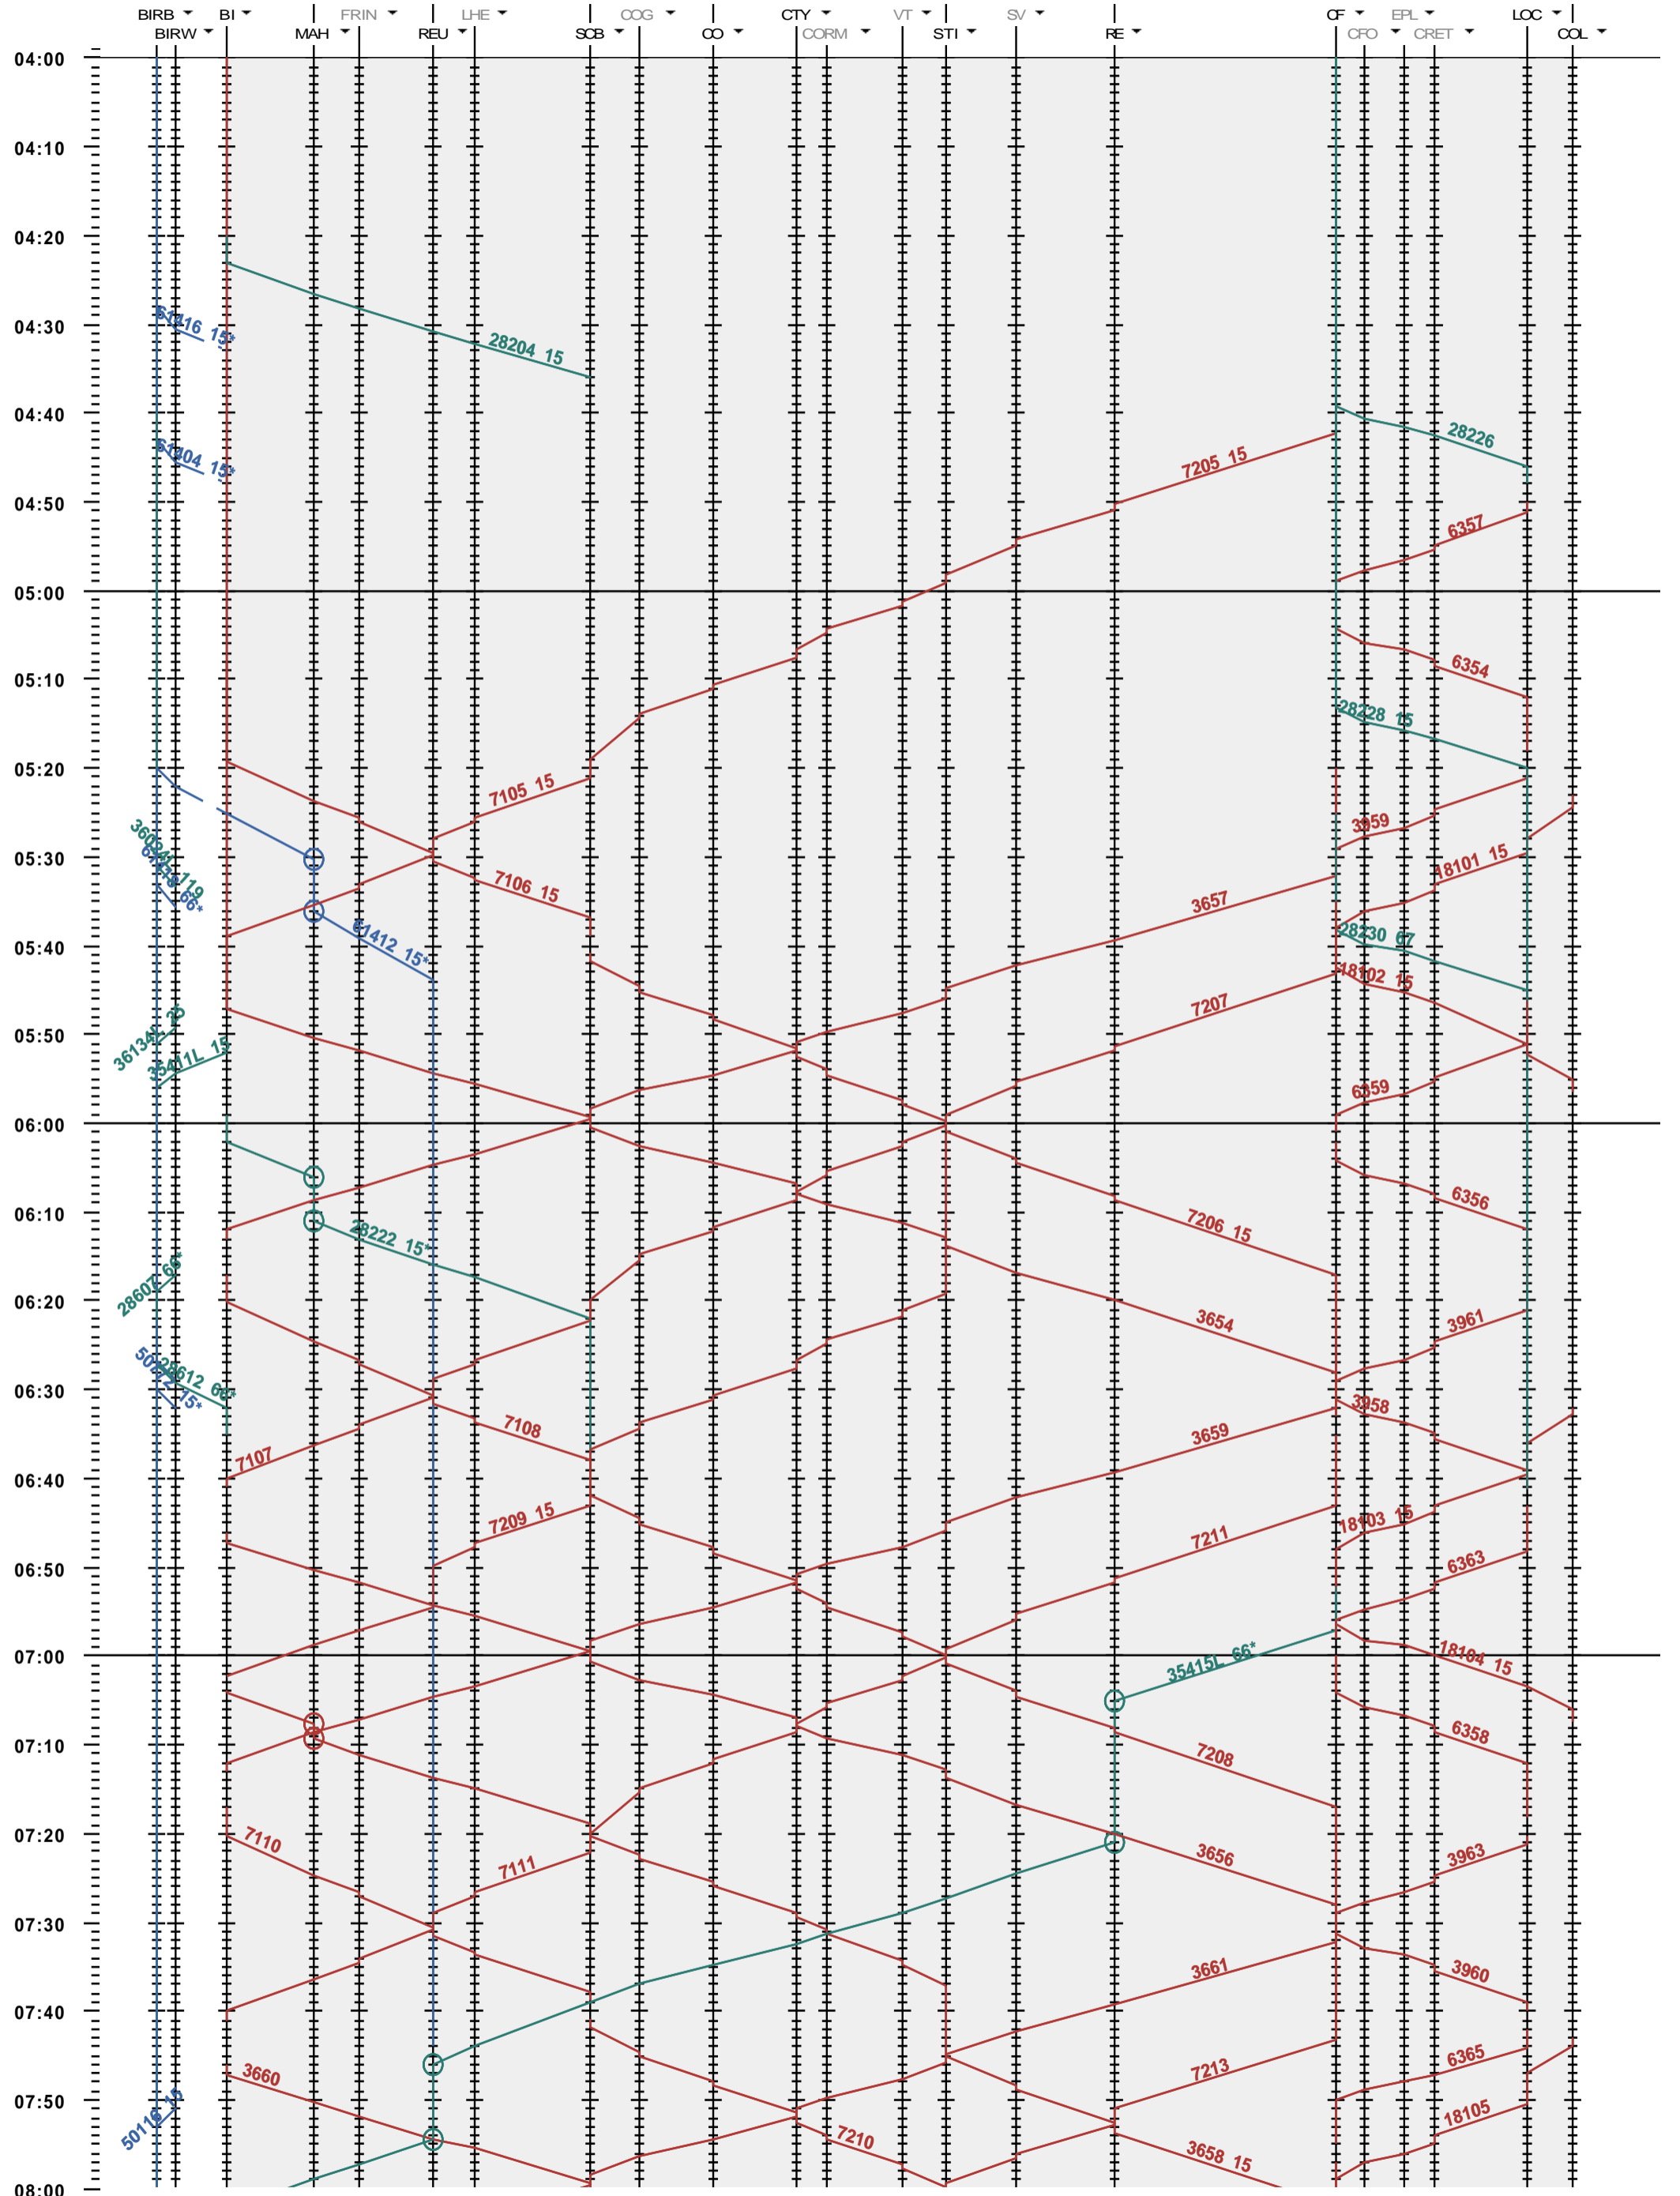

281 - Biel/Bienne RB - La Chaux-de-Fonds - Le Locle-Col-des-R.

Fahrplanperiode 2019 (09.12.2018 - 14.12.2019)
 Update
 Gültig ab 09.12.2018

281 - Biel/Bienne RB - La Chaux-de-Fonds - Le Locle-Col-des-R.

Fahrplanperiode 2019 (09.12.2018 - 14.12.2019)

Update

Gültig ab 09.12.2018

281 - Biel/Bienne RB - La Chaux-de-Fonds - Le Locle-Col-des-R.

Fahrplanperiode 2019 (09.12.2018 - 14.12.2019)
 Update
 Gültig ab 09.12.2018

281 - Biel/Bienne RB - La Chaux-de-Fonds - Le Locle-Col-des-R.

Fahrplanperiode 2019 (09.12.2018 - 14.12.2019)
 Update
 Gültig ab 09.12.2018