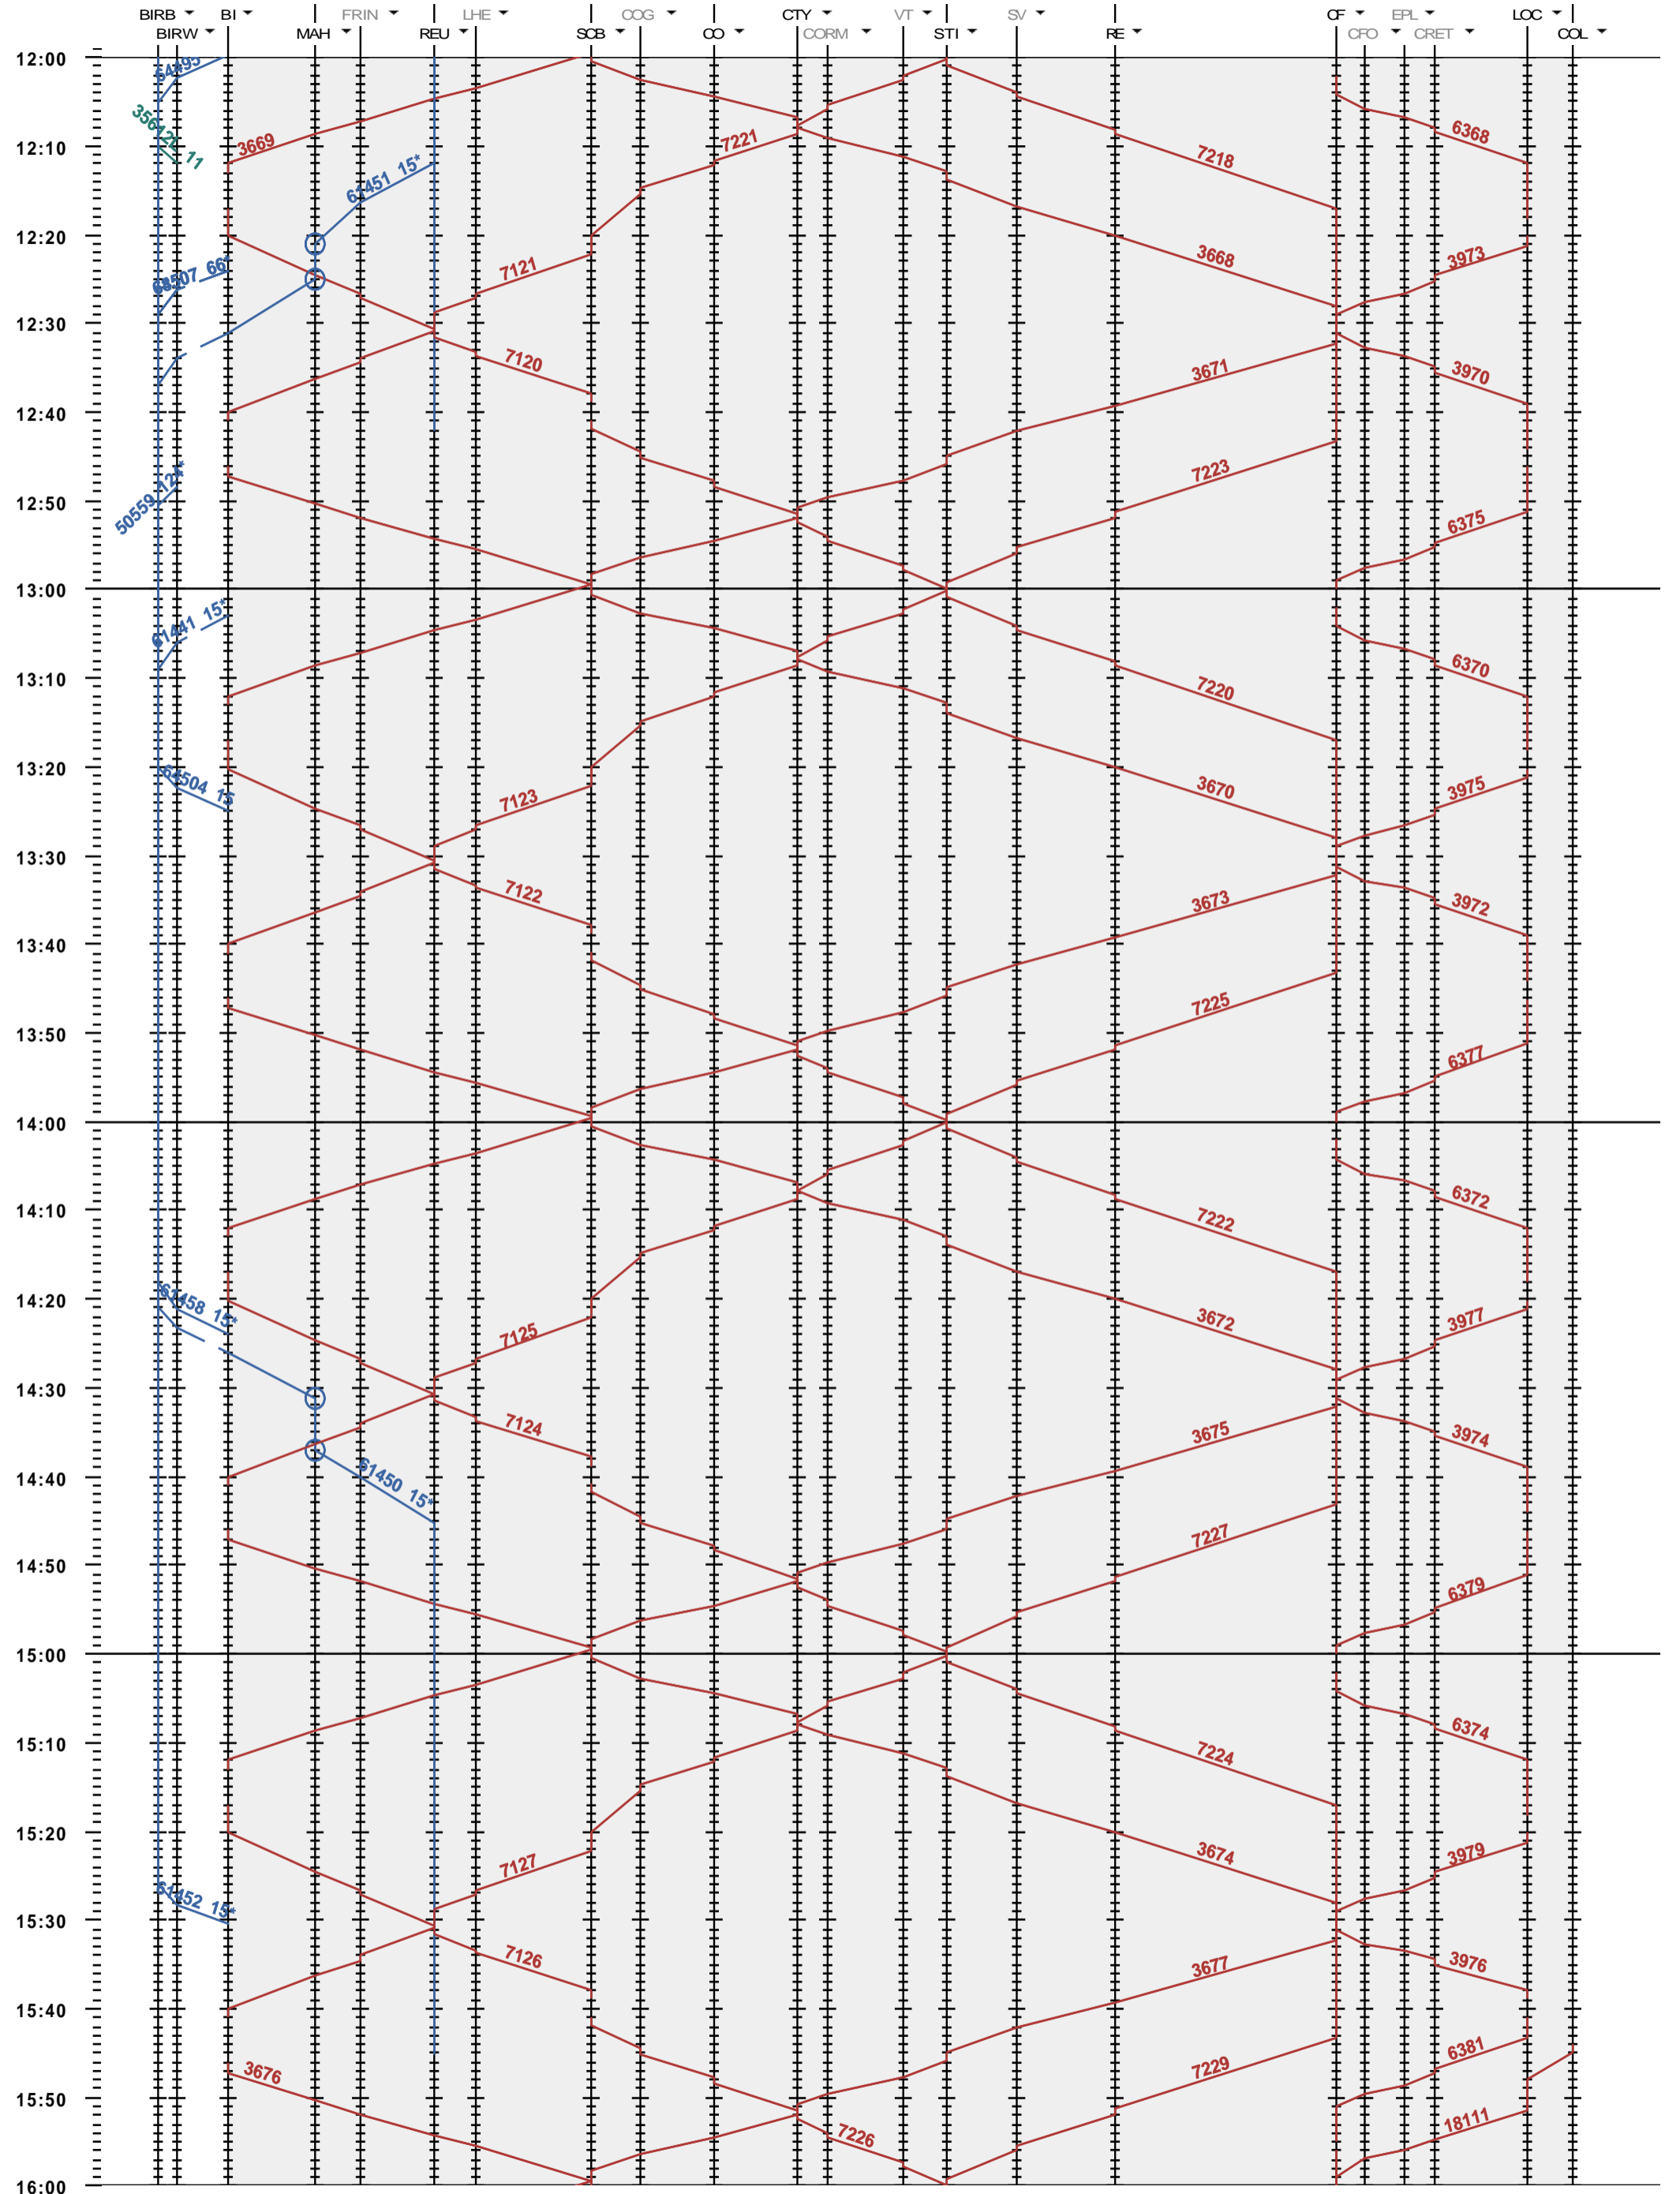

281 - Biel/Bienne RB - La Chaux-de-Fonds - Le Locle-Col-des-R.

Fahrplanperiode 2019 (09.12.2018 - 14.12.2019)
 Update
 Gültig ab 09.12.2018

281 - Biel/Bienne RB - La Chaux-de-Fonds - Le Locle-Col-des-R.

Fahrplanperiode 2019 (09.12.2018 - 14.12.2019)

Update

Gültig ab 09.12.2018

281 - Biel/Bienne RB - La Chaux-de-Fonds - Le Locle-Col-des-R.

Fahrplanperiode 2019 (09.12.2018 - 14.12.2019)
 Update
 Gültig ab 09.12.2018

281 - Biel/Bienne RB - La Chaux-de-Fonds - Le Locle-Col-des-R.

Fahrplanperiode 2019 (09.12.2018 - 14.12.2019)
 Update
 Gültig ab 09.12.2018