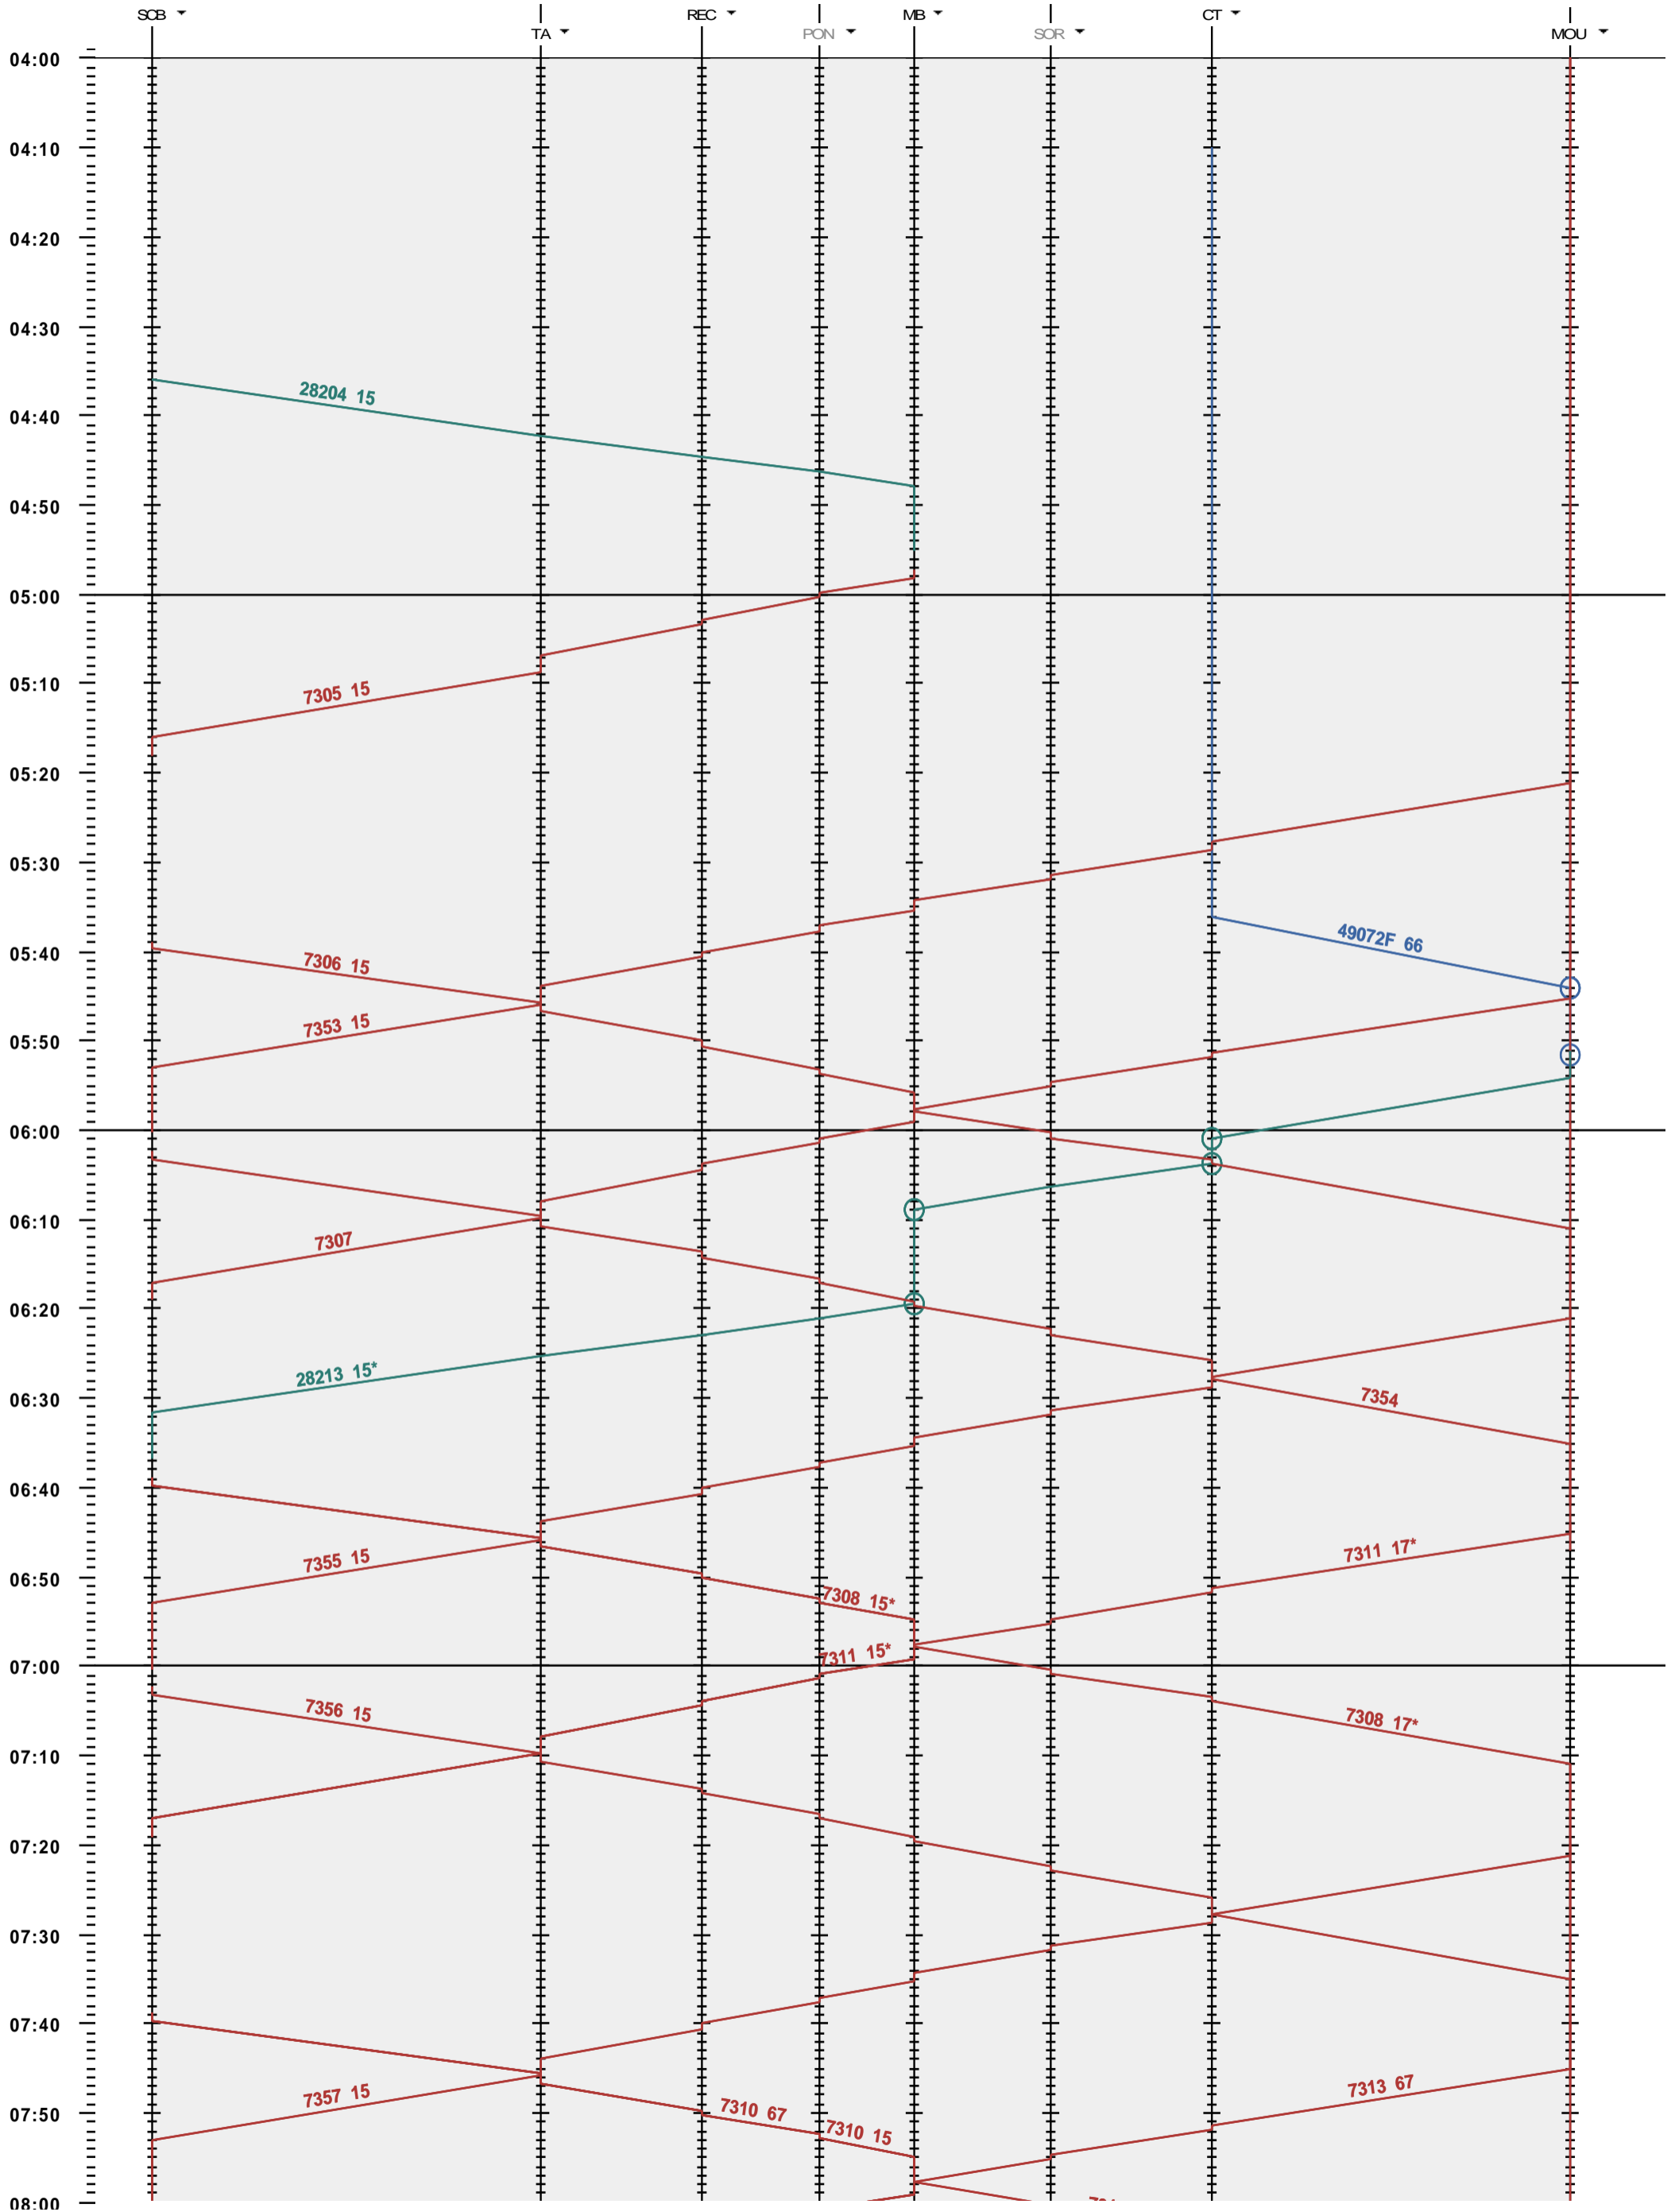

282 - Sonceboz-Sombeval - Moutier

Fahrplanperiode 2019 (09.12.2018 - 14.12.2019)

Update

Gültig ab 09.12.2018

282 - Sonceboz-Sombeval - Moutier

Fahrplanperiode 2019 (09.12.2018 - 14.12.2019)  
 Update  
 Gültig ab 09.12.2018

282 - Sonceboz-Sombeval - Moutier

Fahrplanperiode 2019 (09.12.2018 - 14.12.2019)  
Update  
Gültig ab 09.12.2018