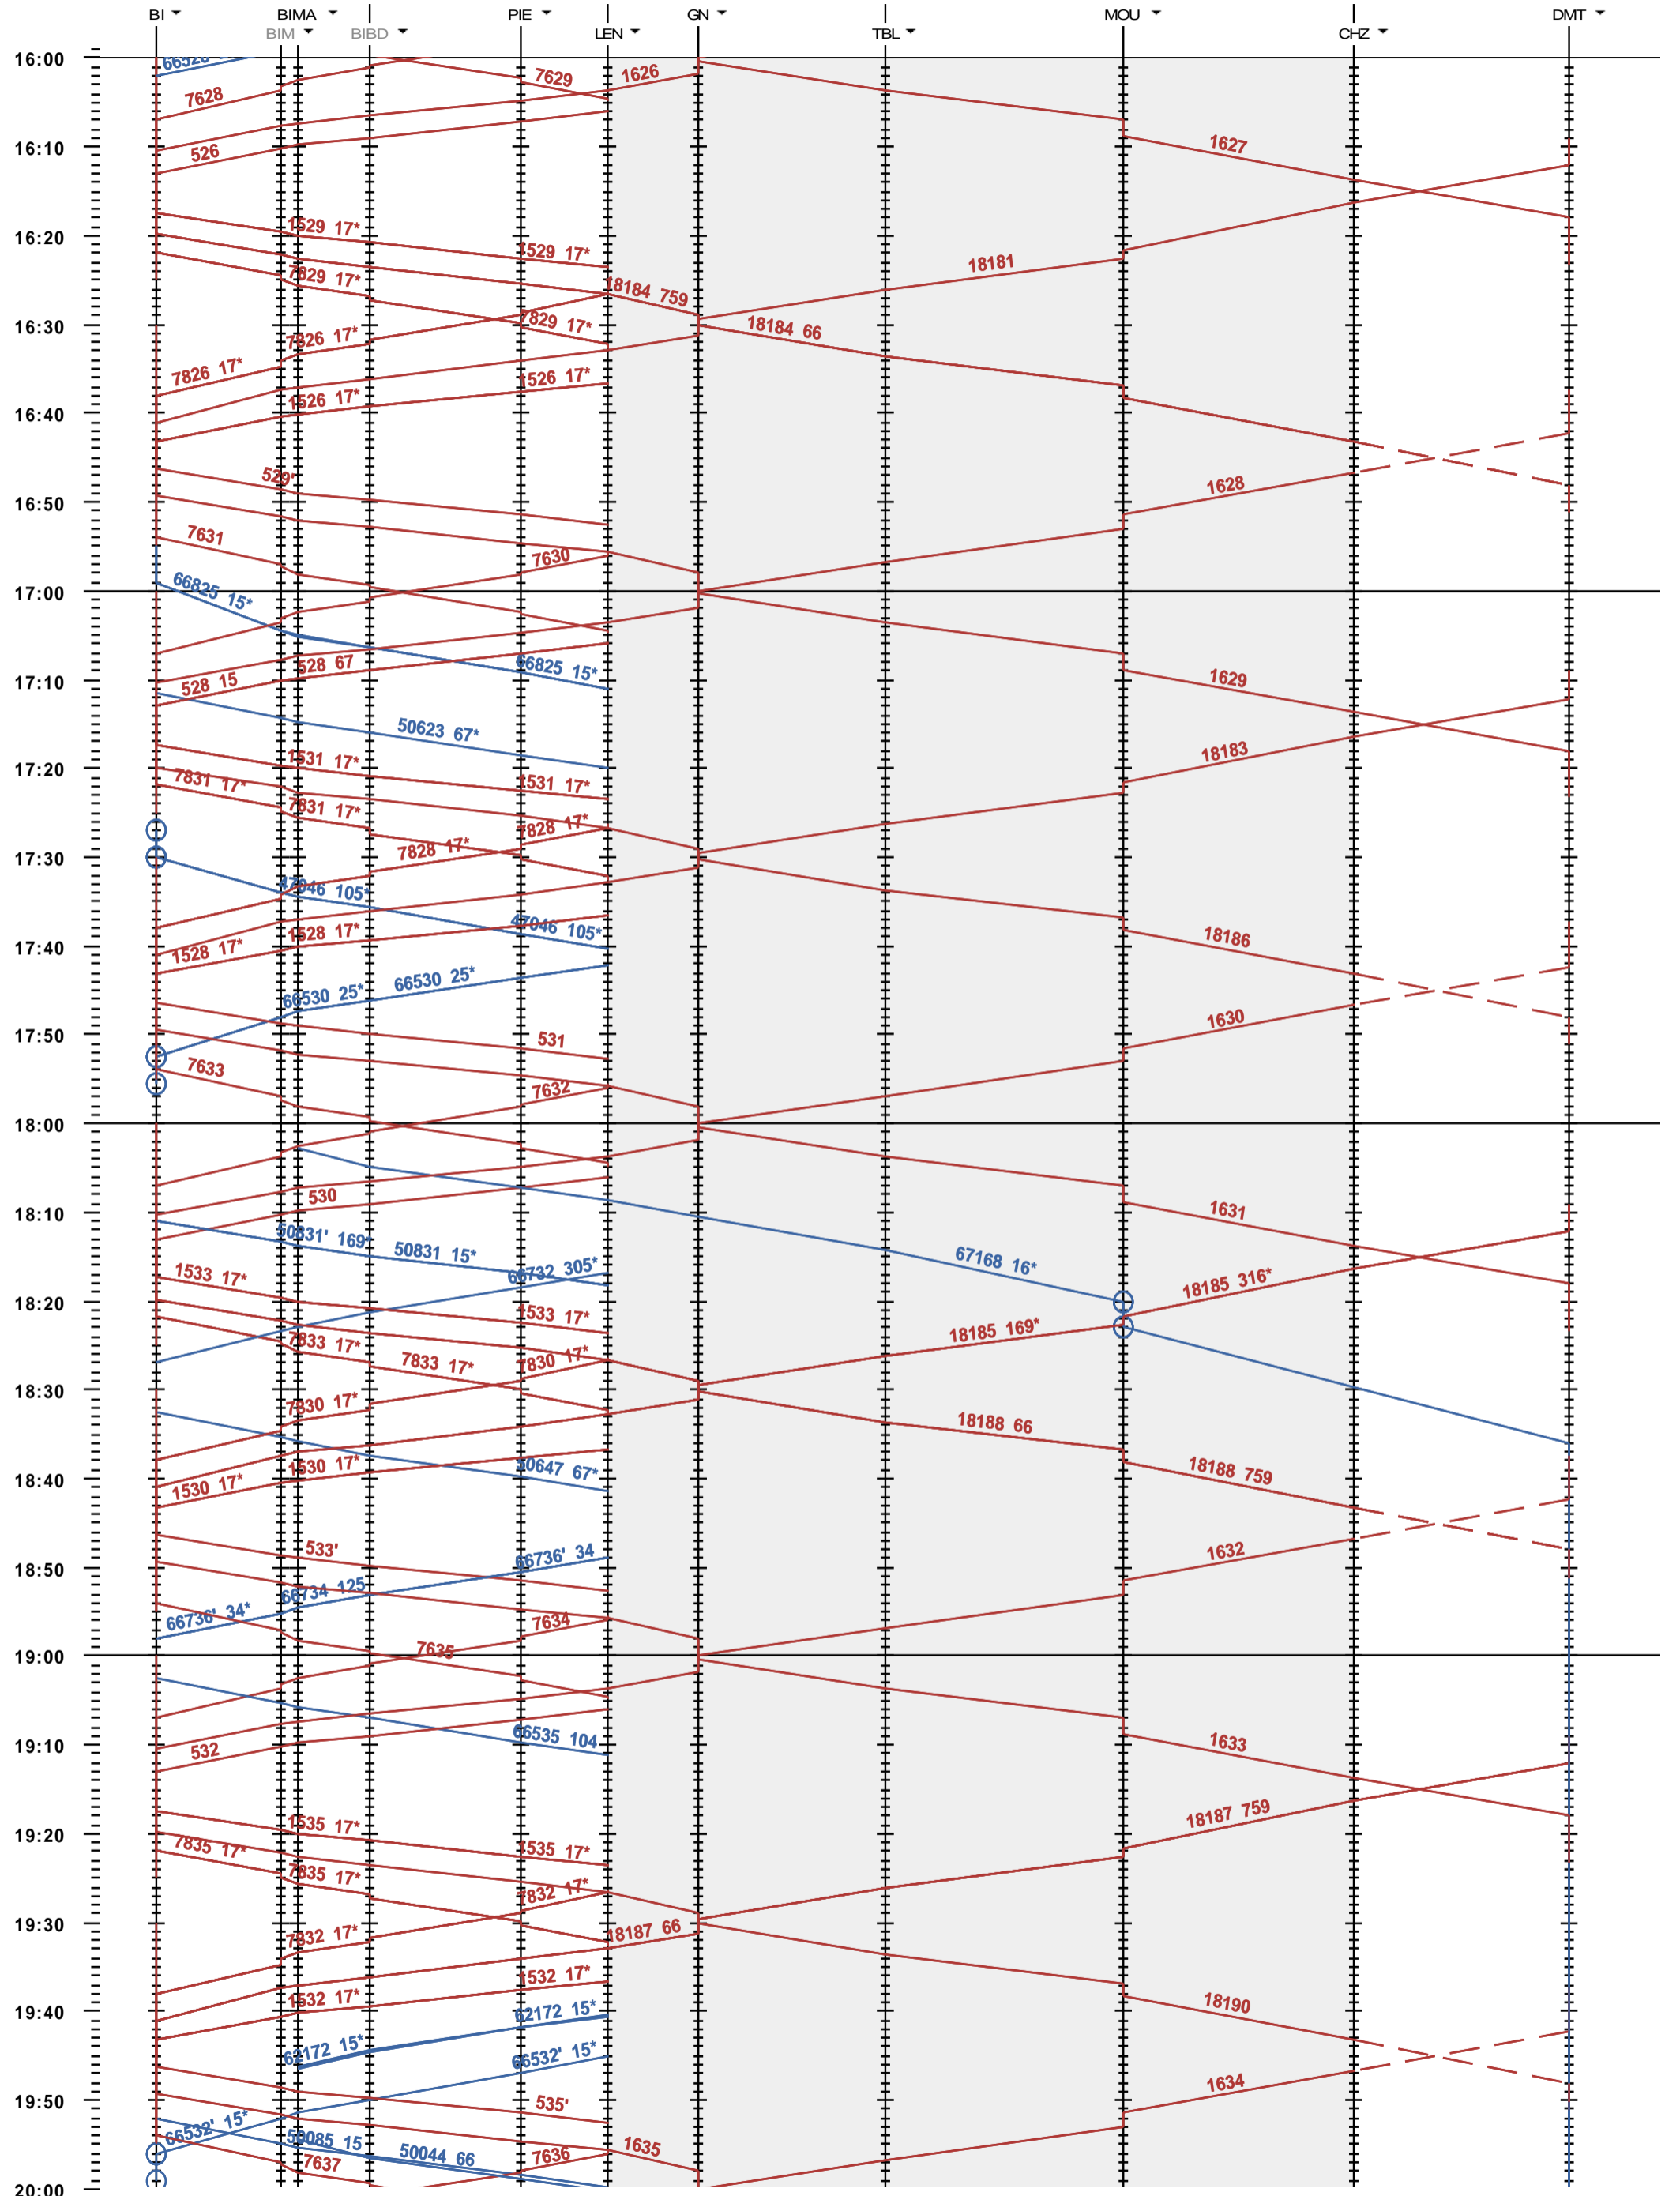

291 - Biel/Bienne - Grenchen Nord - Delémont

Fahrplanperiode 2019 (09.12.2018 - 14.12.2019)
 Update
 Gültig ab 09.12.2018

291 - Biel/Bienne - Grenchen Nord - Delémont

Fahrplanperiode 2019 (09.12.2018 - 14.12.2019)

Update

Gültig ab 09.12.2018

291 - Biel/Bienne - Grenchen Nord - Delémont

Fahrplanperiode 2019 (09.12.2018 - 14.12.2019)
 Update
 Gültig ab 09.12.2018

291 - Biel/Bienne - Grenchen Nord - Delémont

Fahrplanperiode 2019 (09.12.2018 - 14.12.2019)
 Update
 Gültig ab 09.12.2018