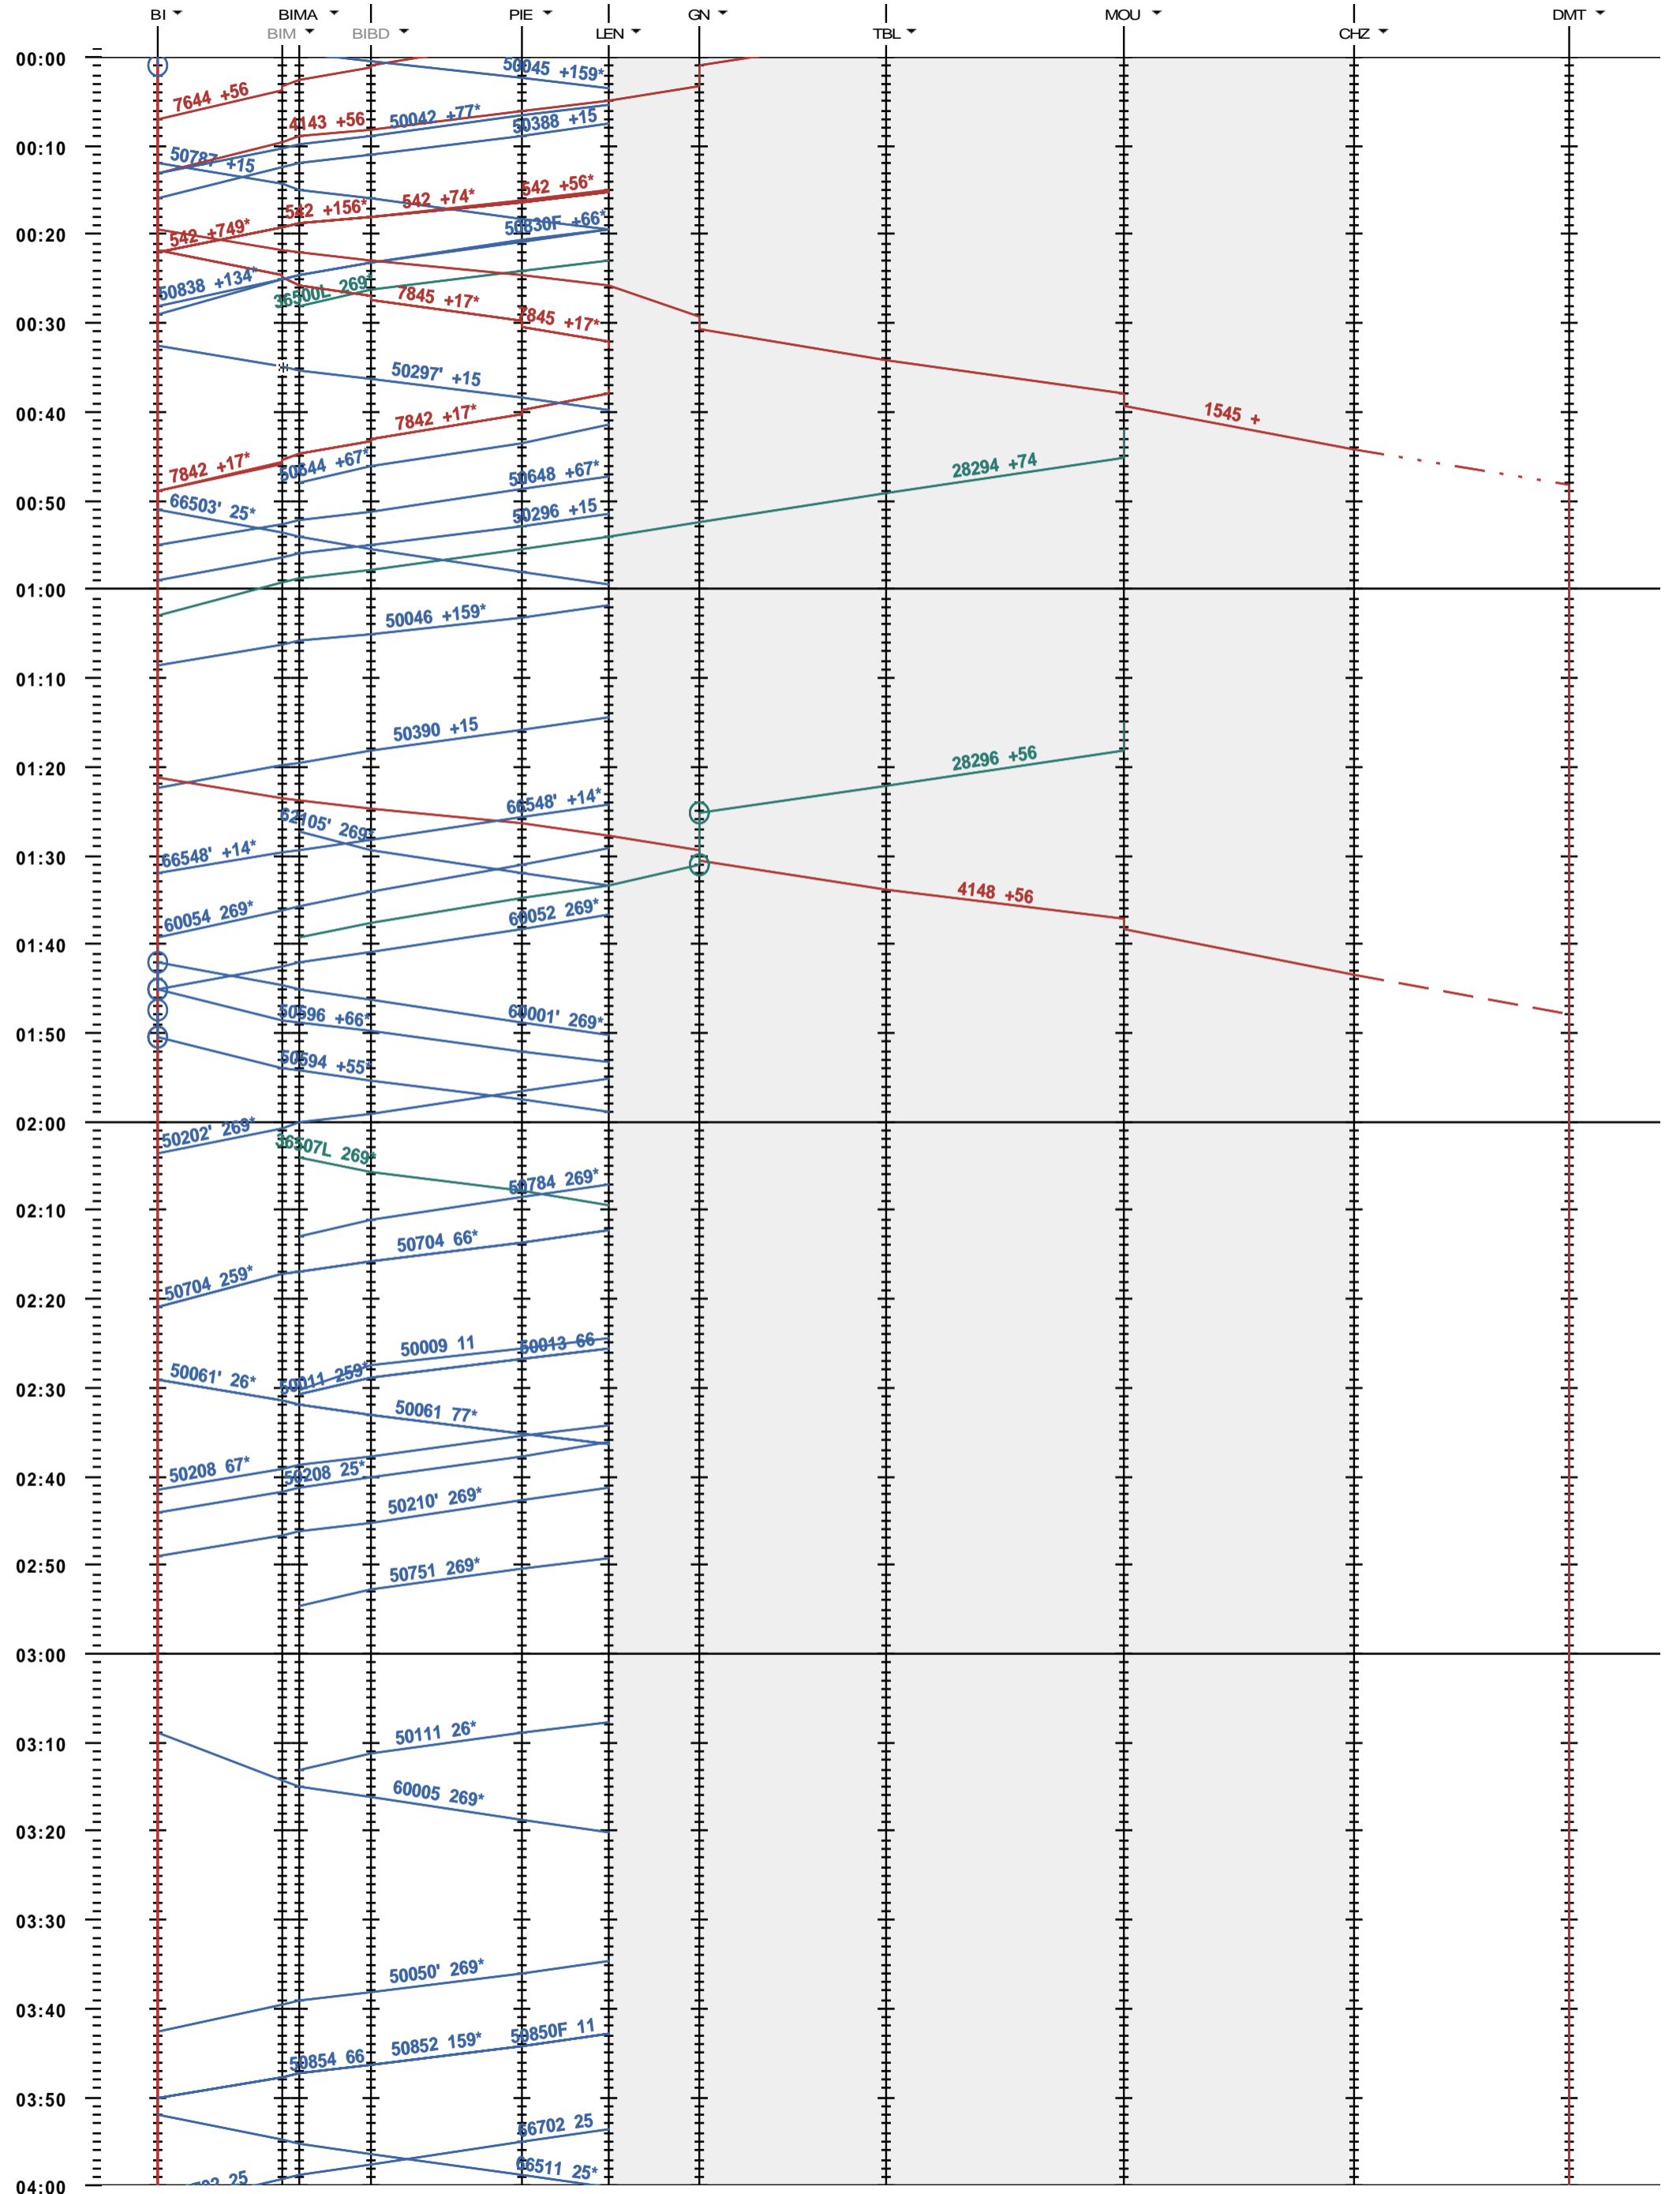

291 - Biel/Bienne - Grenchen Nord - Delémont

Fahrplanperiode 2019 (09.12.2018 - 14.12.2019)
 Update
 Gültig ab 09.12.2018

291 - Biel/Bienne - Grenchen Nord - Delémont

Fahrplanperiode 2019 (09.12.2018 - 14.12.2019)

Update

Gültig ab 09.12.2018

291 - Biel/Bienne - Grenchen Nord - Delémont

Fahrplanperiode 2019 (09.12.2018 - 14.12.2019)
 Update
 Gültig ab 09.12.2018

291 - Biel/Bienne - Grenchen Nord - Delémont

Fahrplanperiode 2019 (09.12.2018 - 14.12.2019)
 Update
 Gültig ab 09.12.2018