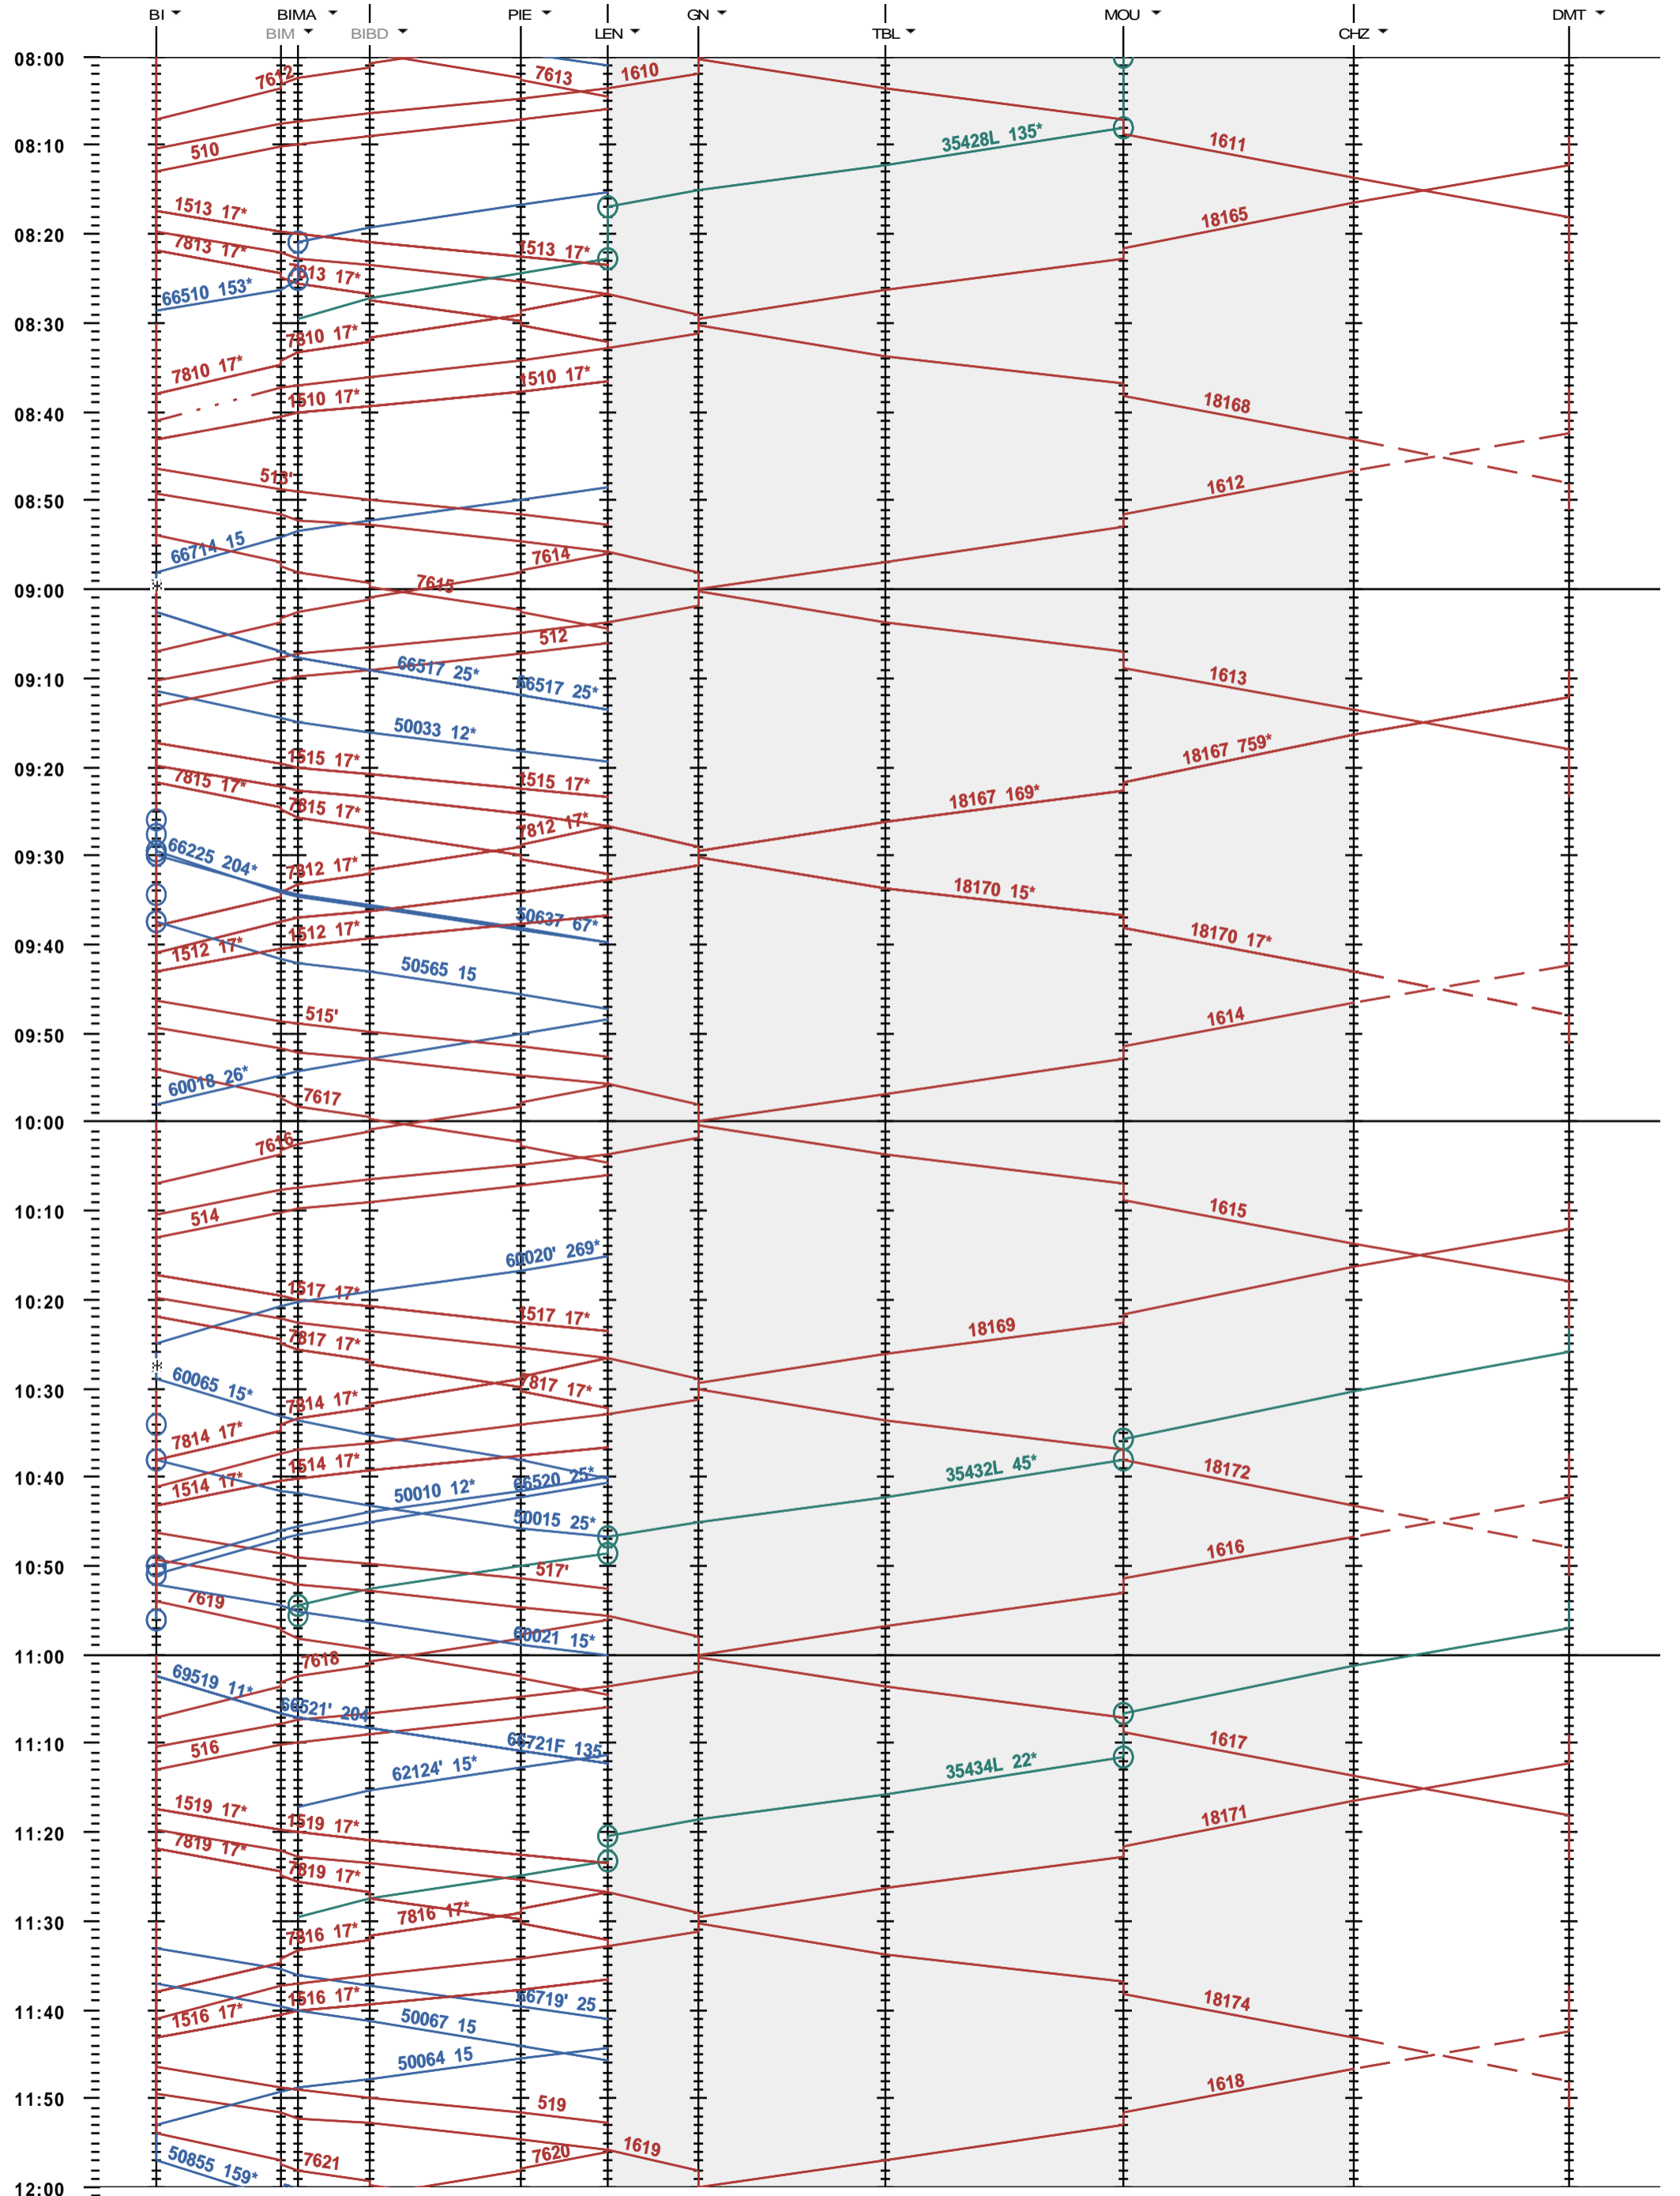

291 - Biel/Bienne - Grenchen Nord - Delémont

Fahrplanperiode 2019 (09.12.2018 - 14.12.2019)
 Update
 Gültig ab 09.12.2018

291 - Biel/Bienne - Grenchen Nord - Delémont

Fahrplanperiode 2019 (09.12.2018 - 14.12.2019)

Update

Gültig ab 09.12.2018

291 - Biel/Bienne - Grenchen Nord - Delémont

Fahrplanperiode 2019 (09.12.2018 - 14.12.2019)
 Update
 Gültig ab 09.12.2018

291 - Biel/Bienne - Grenchen Nord - Delémont

Fahrplanperiode 2019 (09.12.2018 - 14.12.2019)
 Update
 Gültig ab 09.12.2018