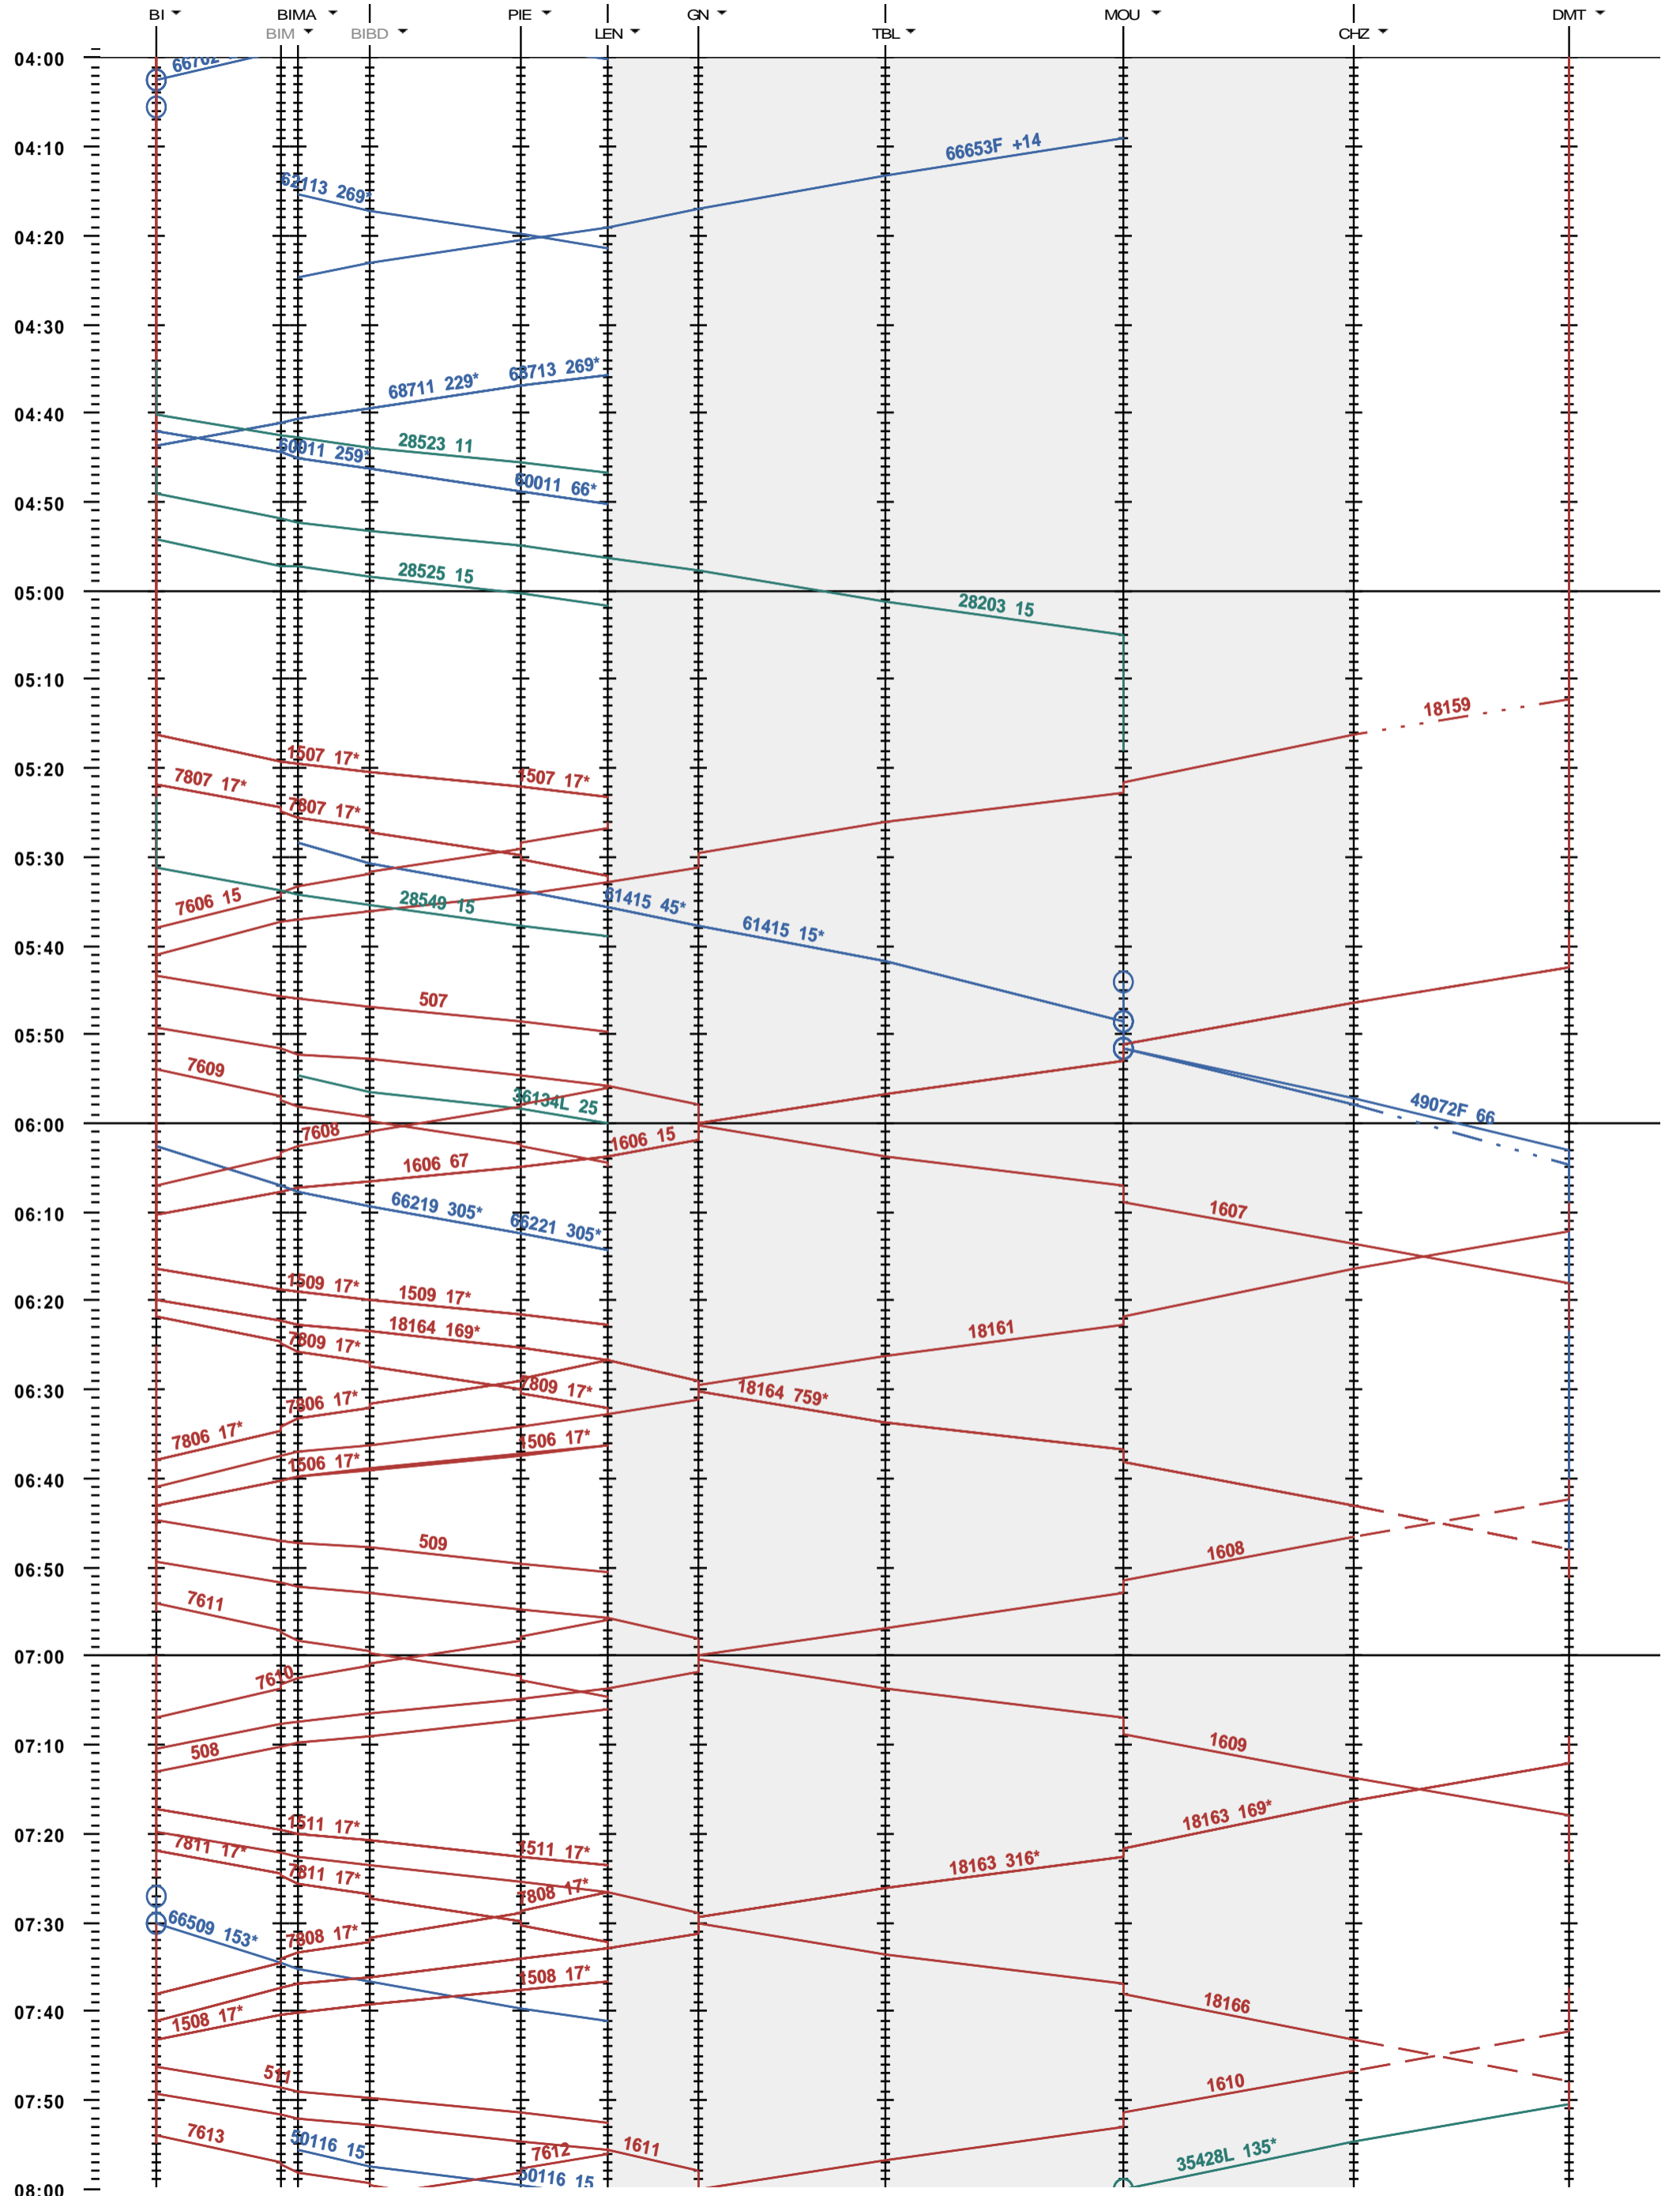

291 - Biel/Bienne - Grenchen Nord - Delémont

Fahrplanperiode 2019 (09.12.2018 - 14.12.2019)
 Update
 Gültig ab 09.12.2018

291 - Biel/Bienne - Grenchen Nord - Delémont

Fahrplanperiode 2019 (09.12.2018 - 14.12.2019)

Update

Gültig ab 09.12.2018

291 - Biel/Bienne - Grenchen Nord - Delémont

Fahrplanperiode 2019 (09.12.2018 - 14.12.2019)
 Update
 Gültig ab 09.12.2018

291 - Biel/Bienne - Grenchen Nord - Delémont

Fahrplanperiode 2019 (09.12.2018 - 14.12.2019)
 Update
 Gültig ab 09.12.2018