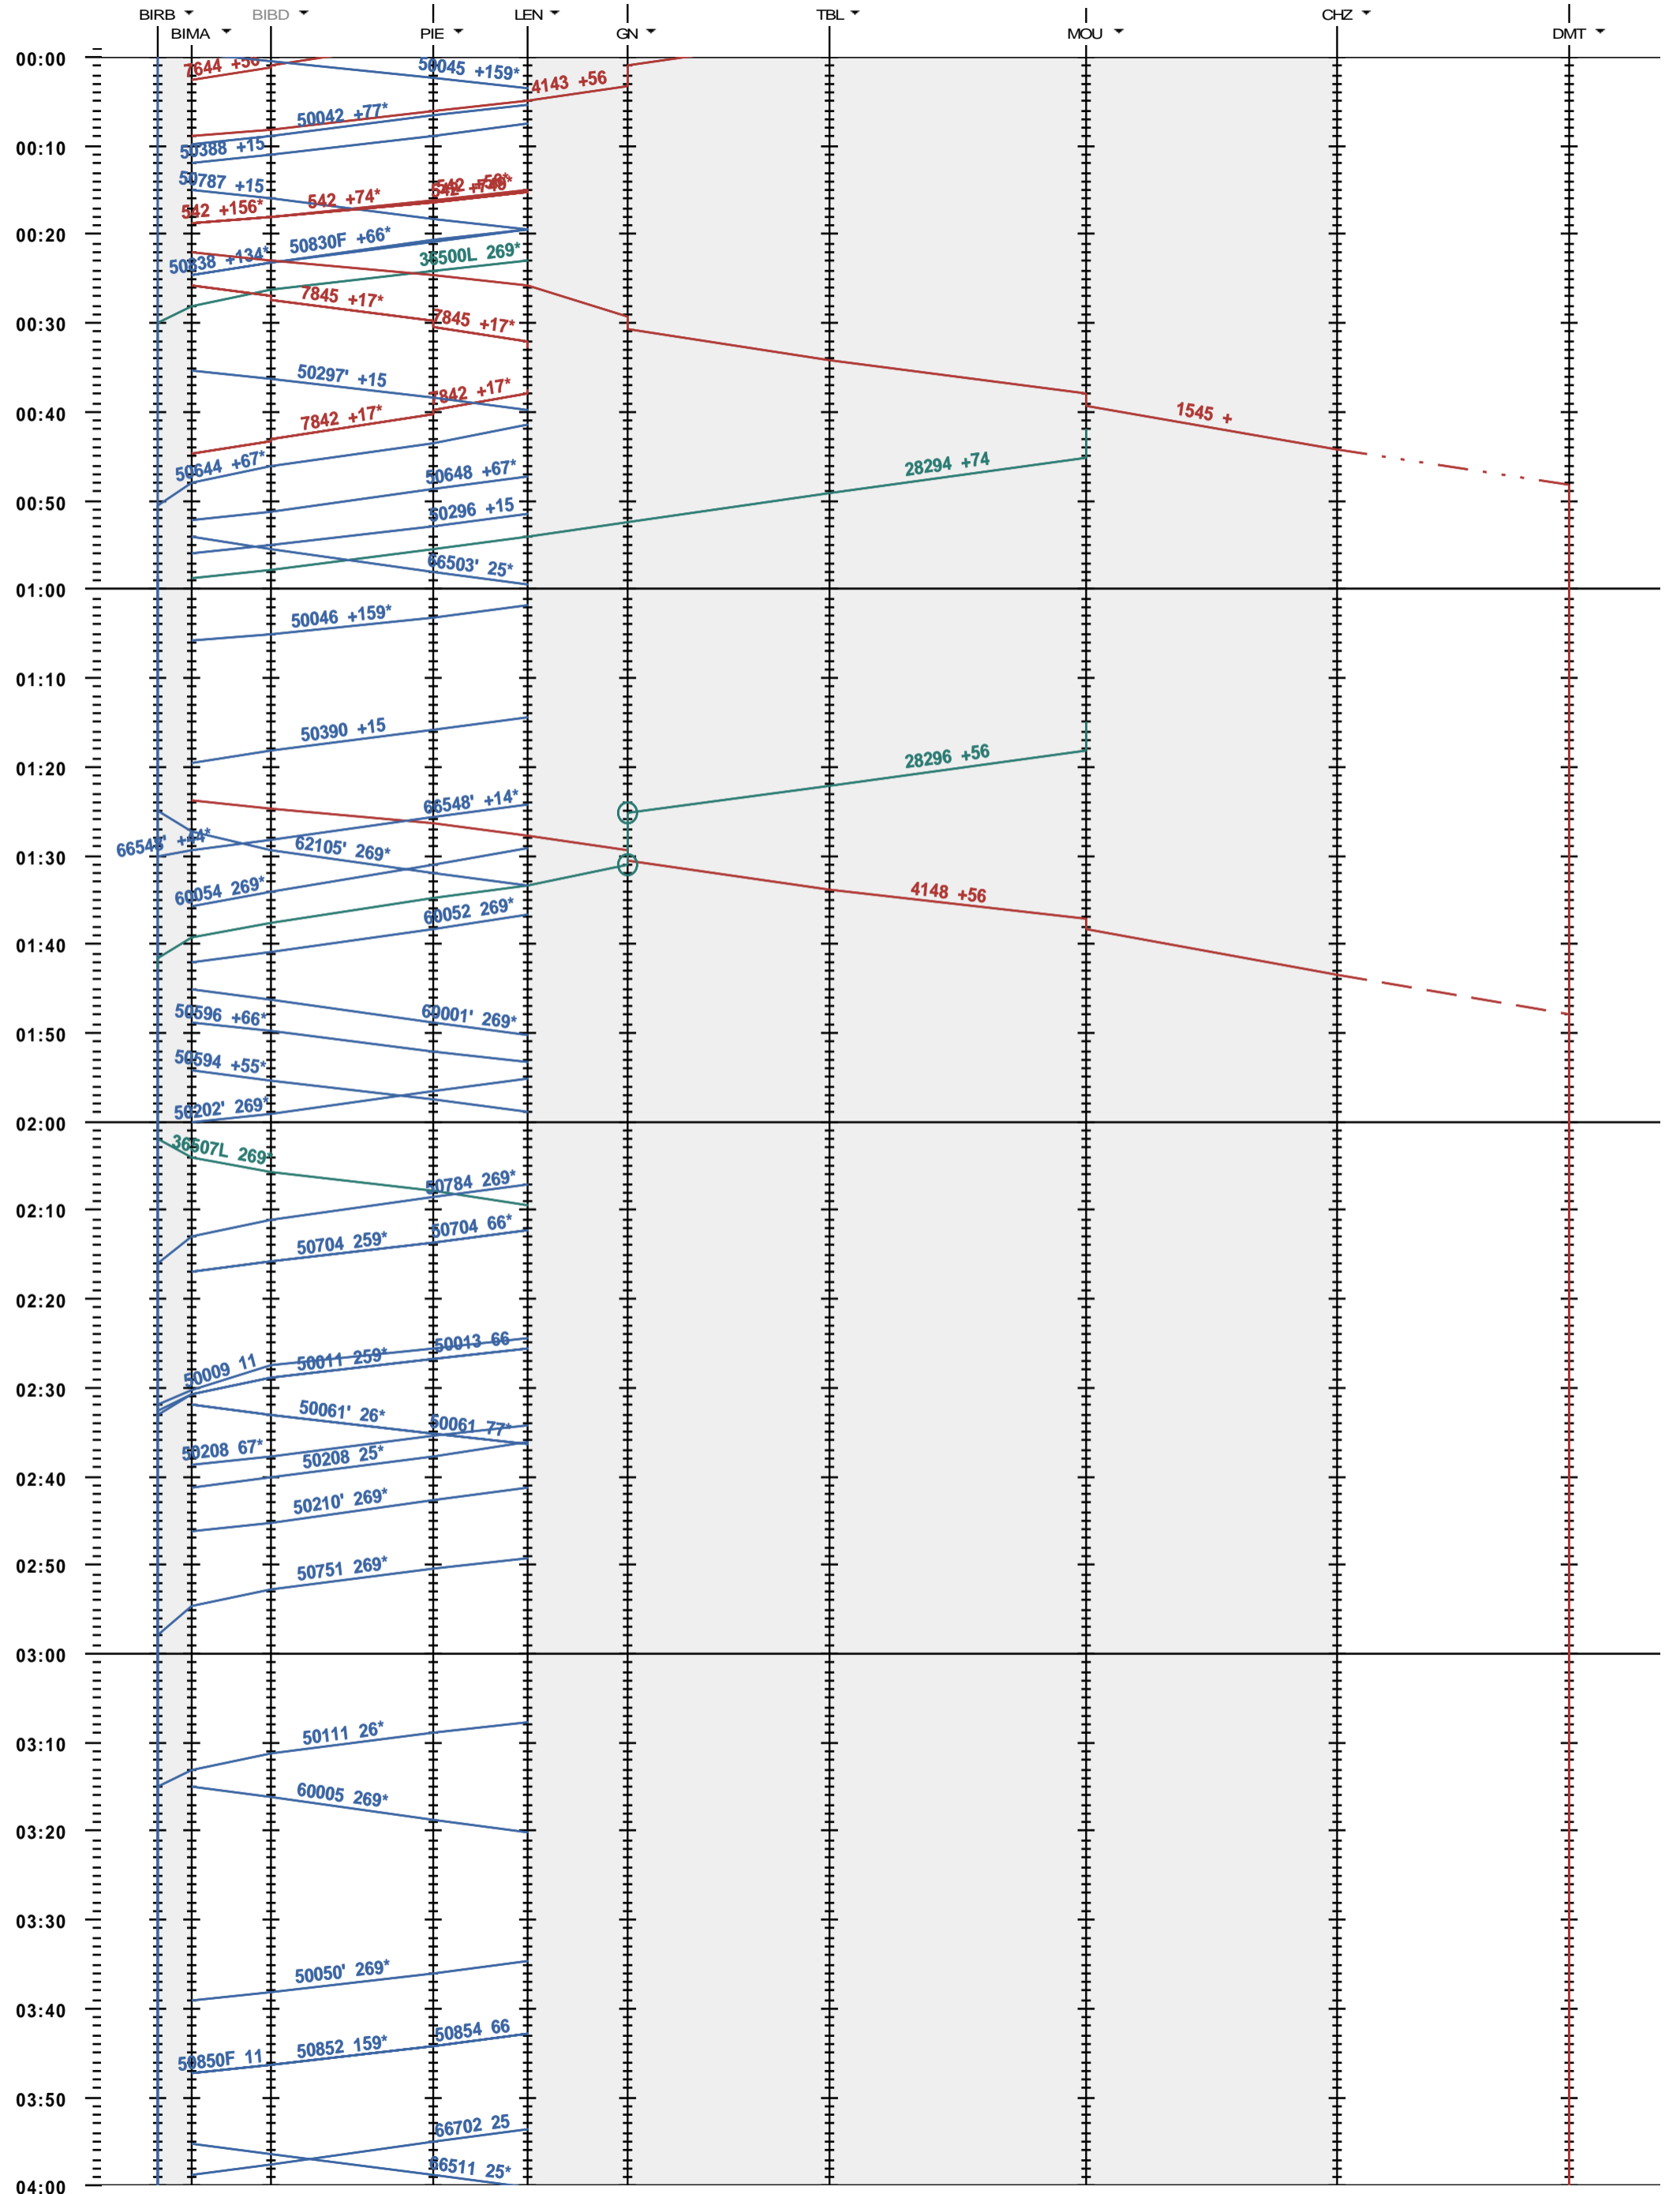

292 - Biel/Bienne RB - Grenchen Nord - Delémont

Fahrplanperiode 2019 (09.12.2018 - 14.12.2019)  
 Update  
 Gültig ab 09.12.2018

292 - Biel/Bienne RB - Grenchen Nord - Delémont

Fahrplanperiode 2019 (09.12.2018 - 14.12.2019)  
 Update  
 Gültig ab 09.12.2018