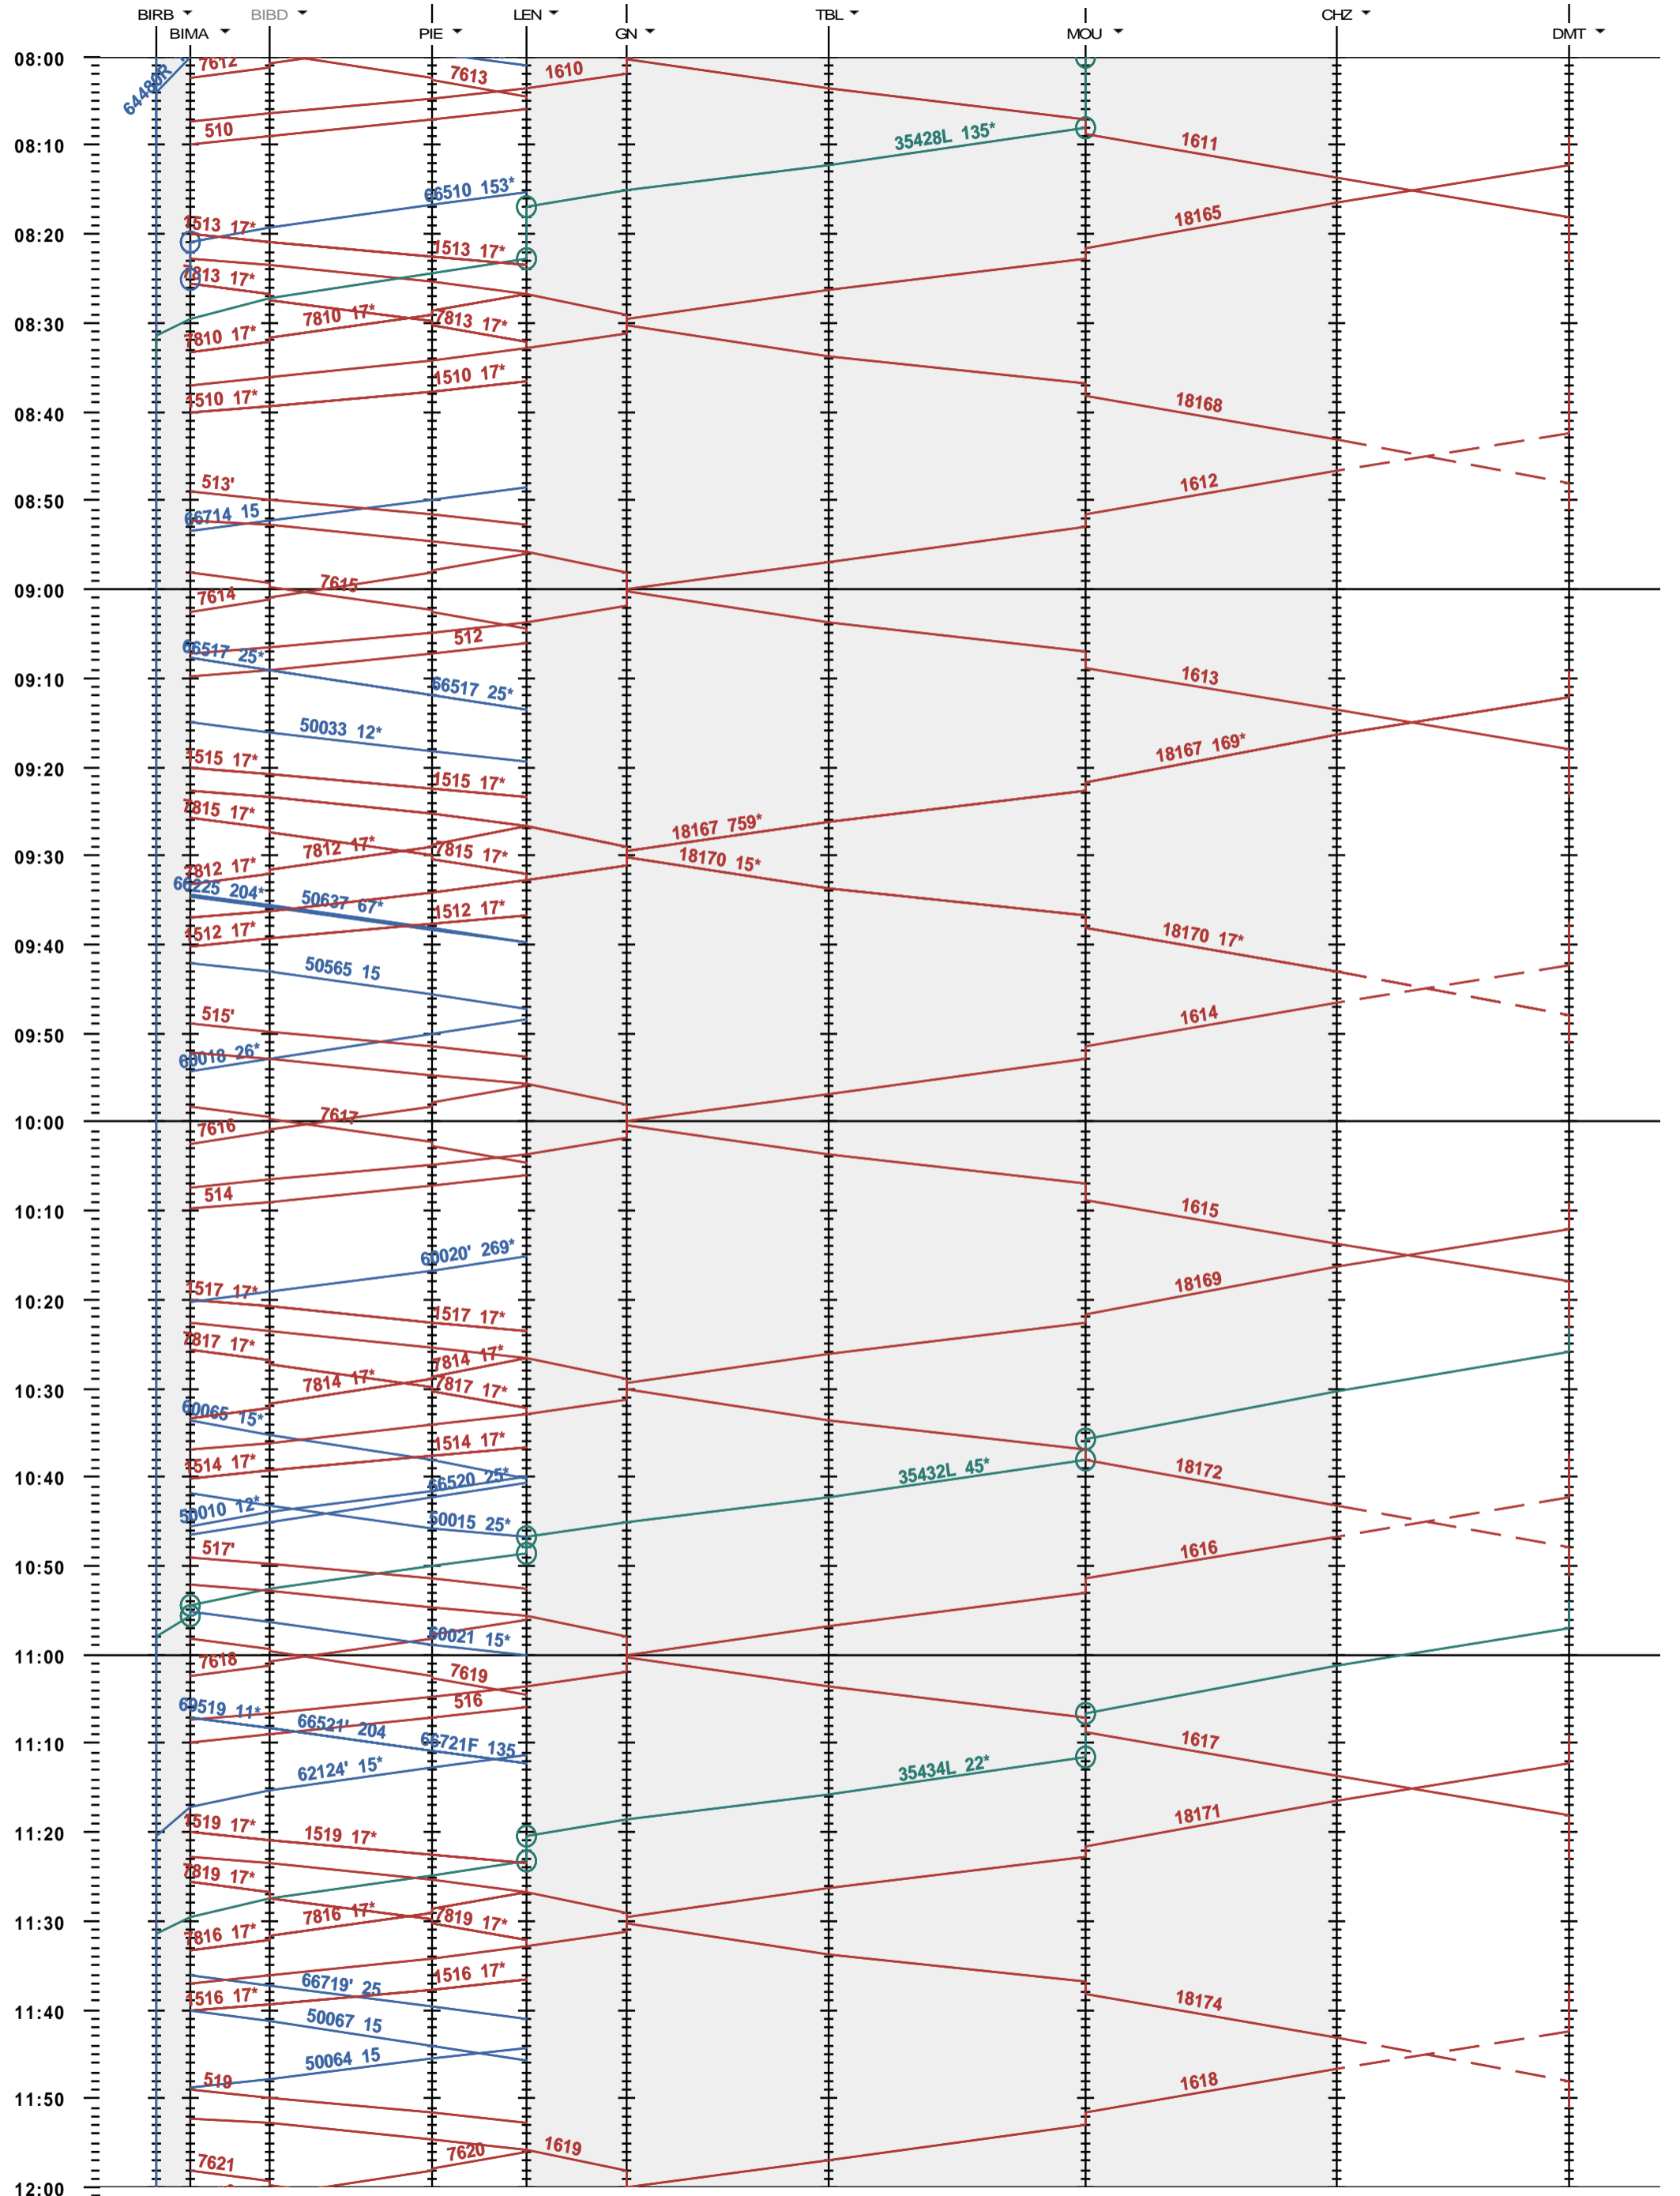

292 - Biel/Bienne RB - Grenchen Nord - Delémont

Fahrplanperiode 2019 (09.12.2018 - 14.12.2019)  
 Update  
 Gültig ab 09.12.2018

292 - Biel/Bienne RB - Grenchen Nord - Delémont

Fahrplanperiode 2019 (09.12.2018 - 14.12.2019)  
 Update  
 Gültig ab 09.12.2018