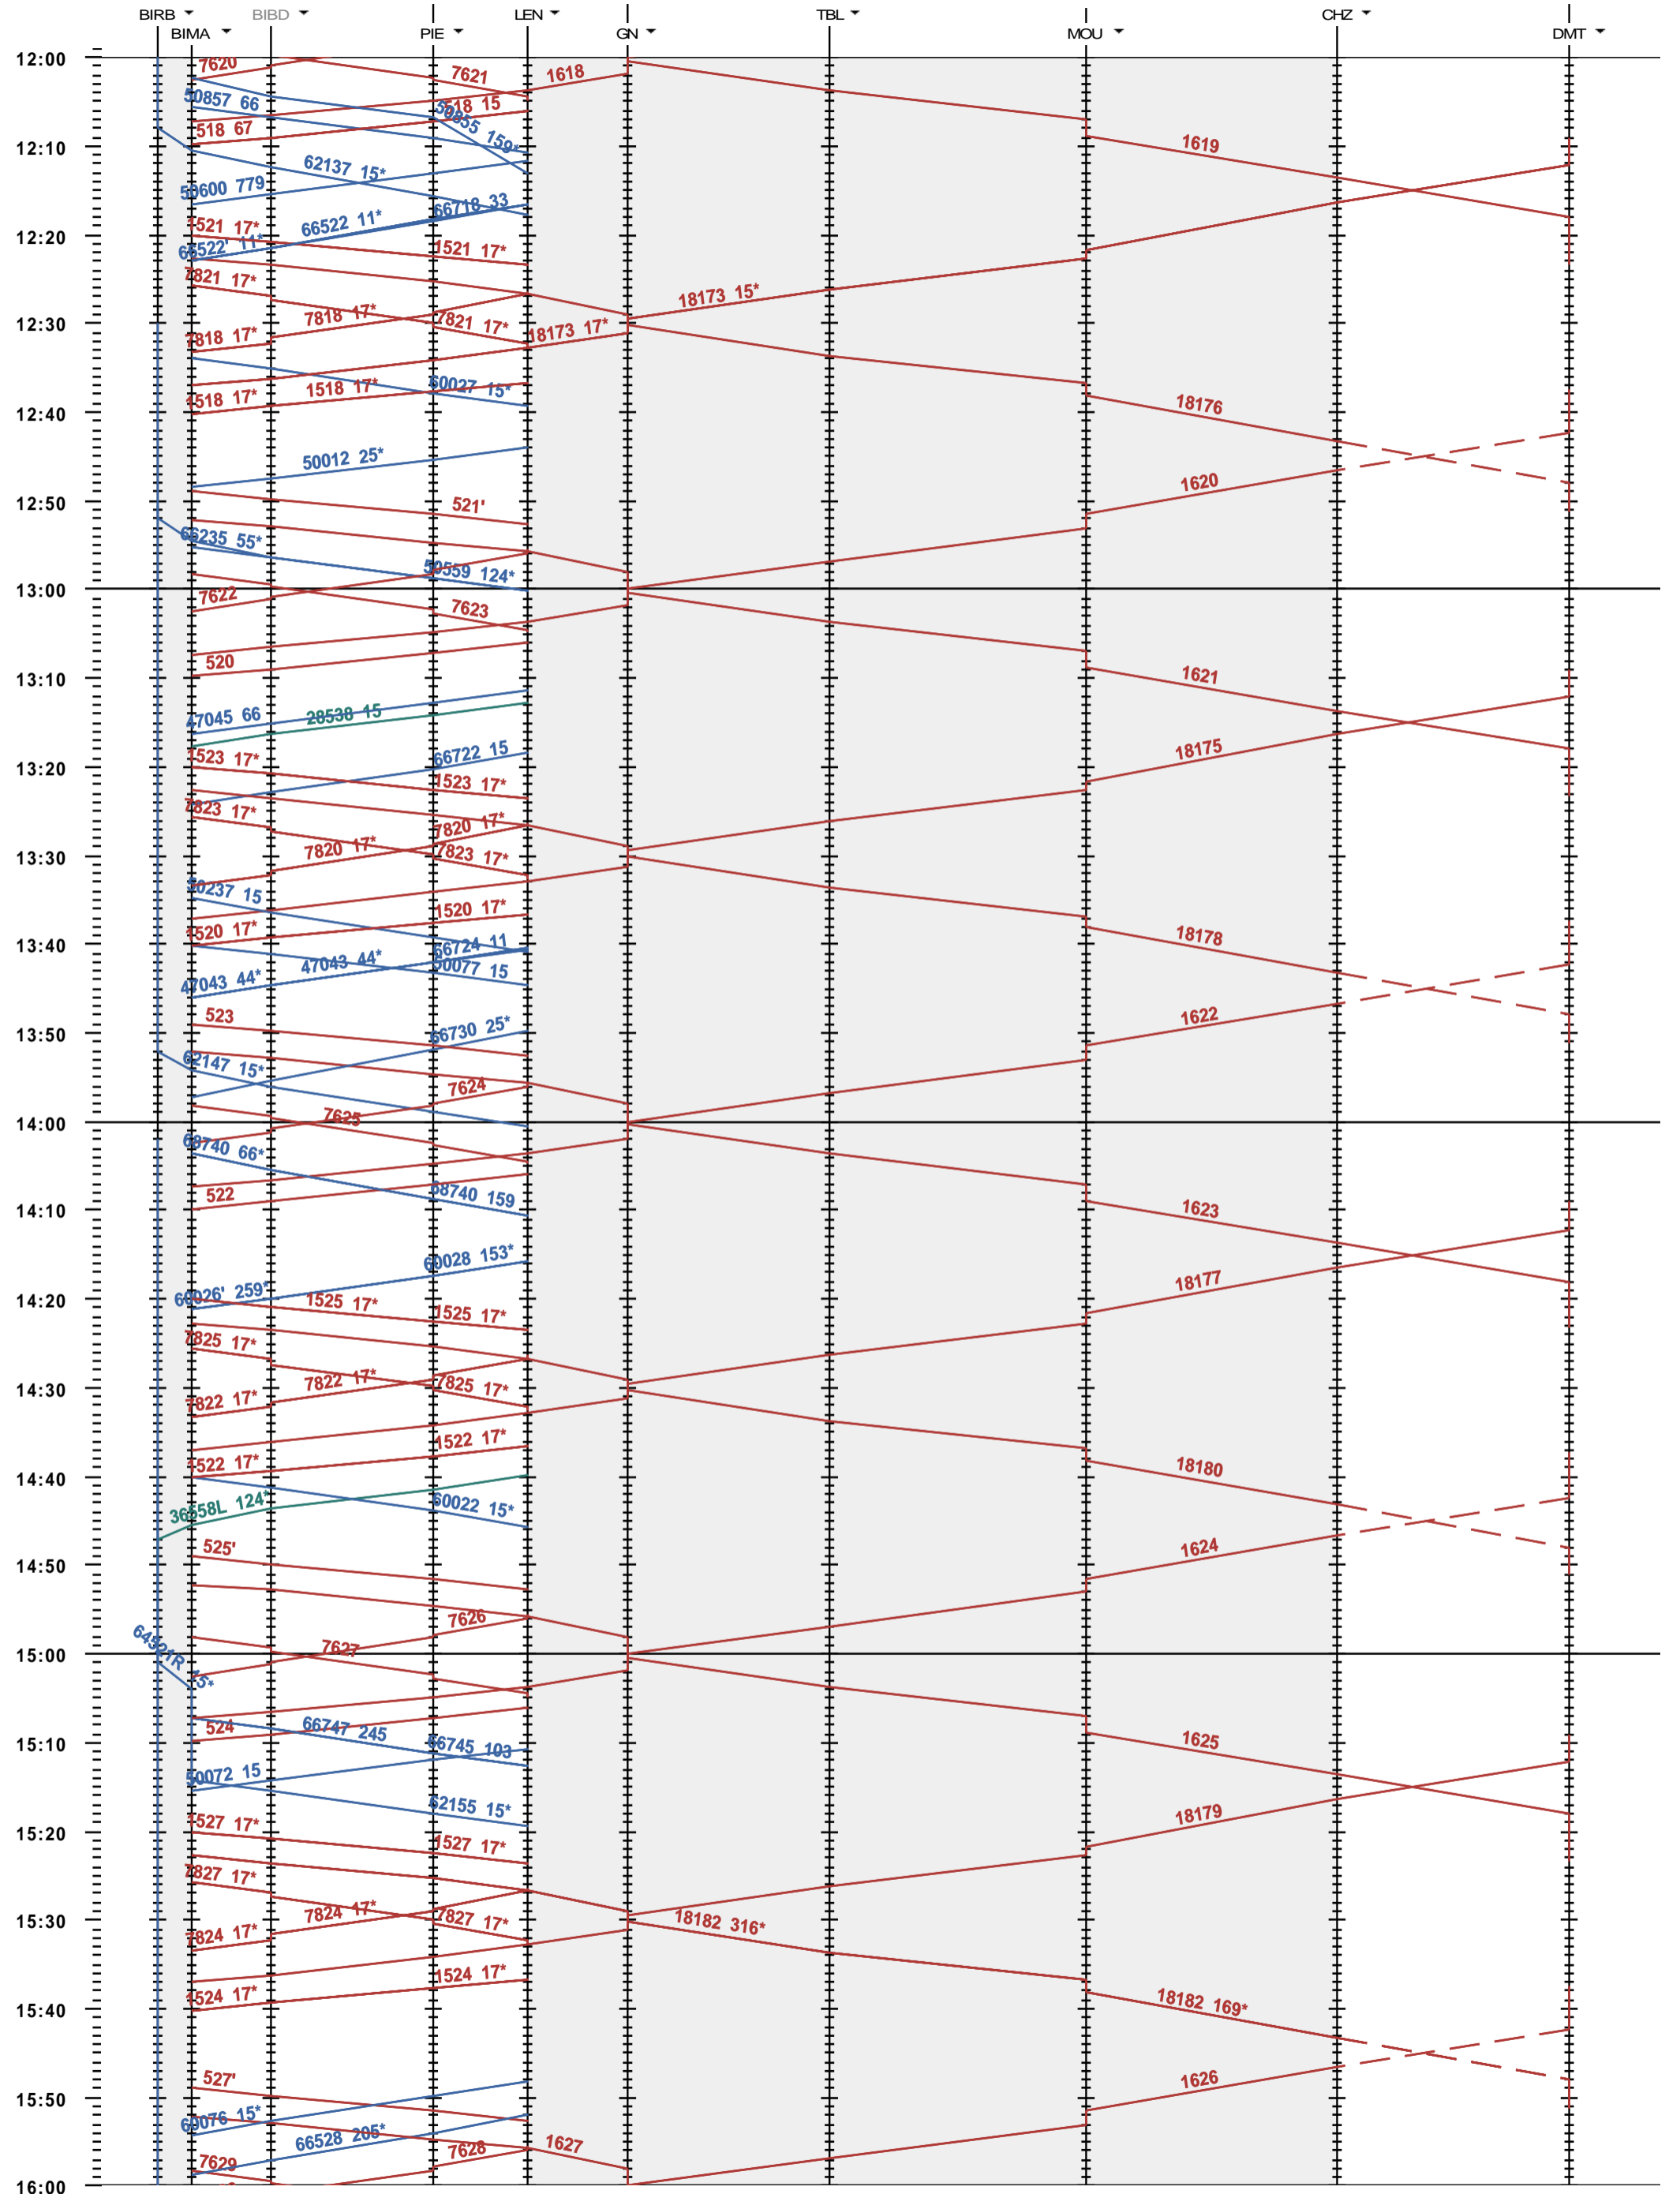

292 - Biel/Bienne RB - Grenchen Nord - Delémont

Fahrplanperiode 2019 (09.12.2018 - 14.12.2019)  
 Update  
 Gültig ab 09.12.2018

292 - Biel/Bienne RB - Grenchen Nord - Delémont

Fahrplanperiode 2019 (09.12.2018 - 14.12.2019)  
 Update  
 Gültig ab 09.12.2018