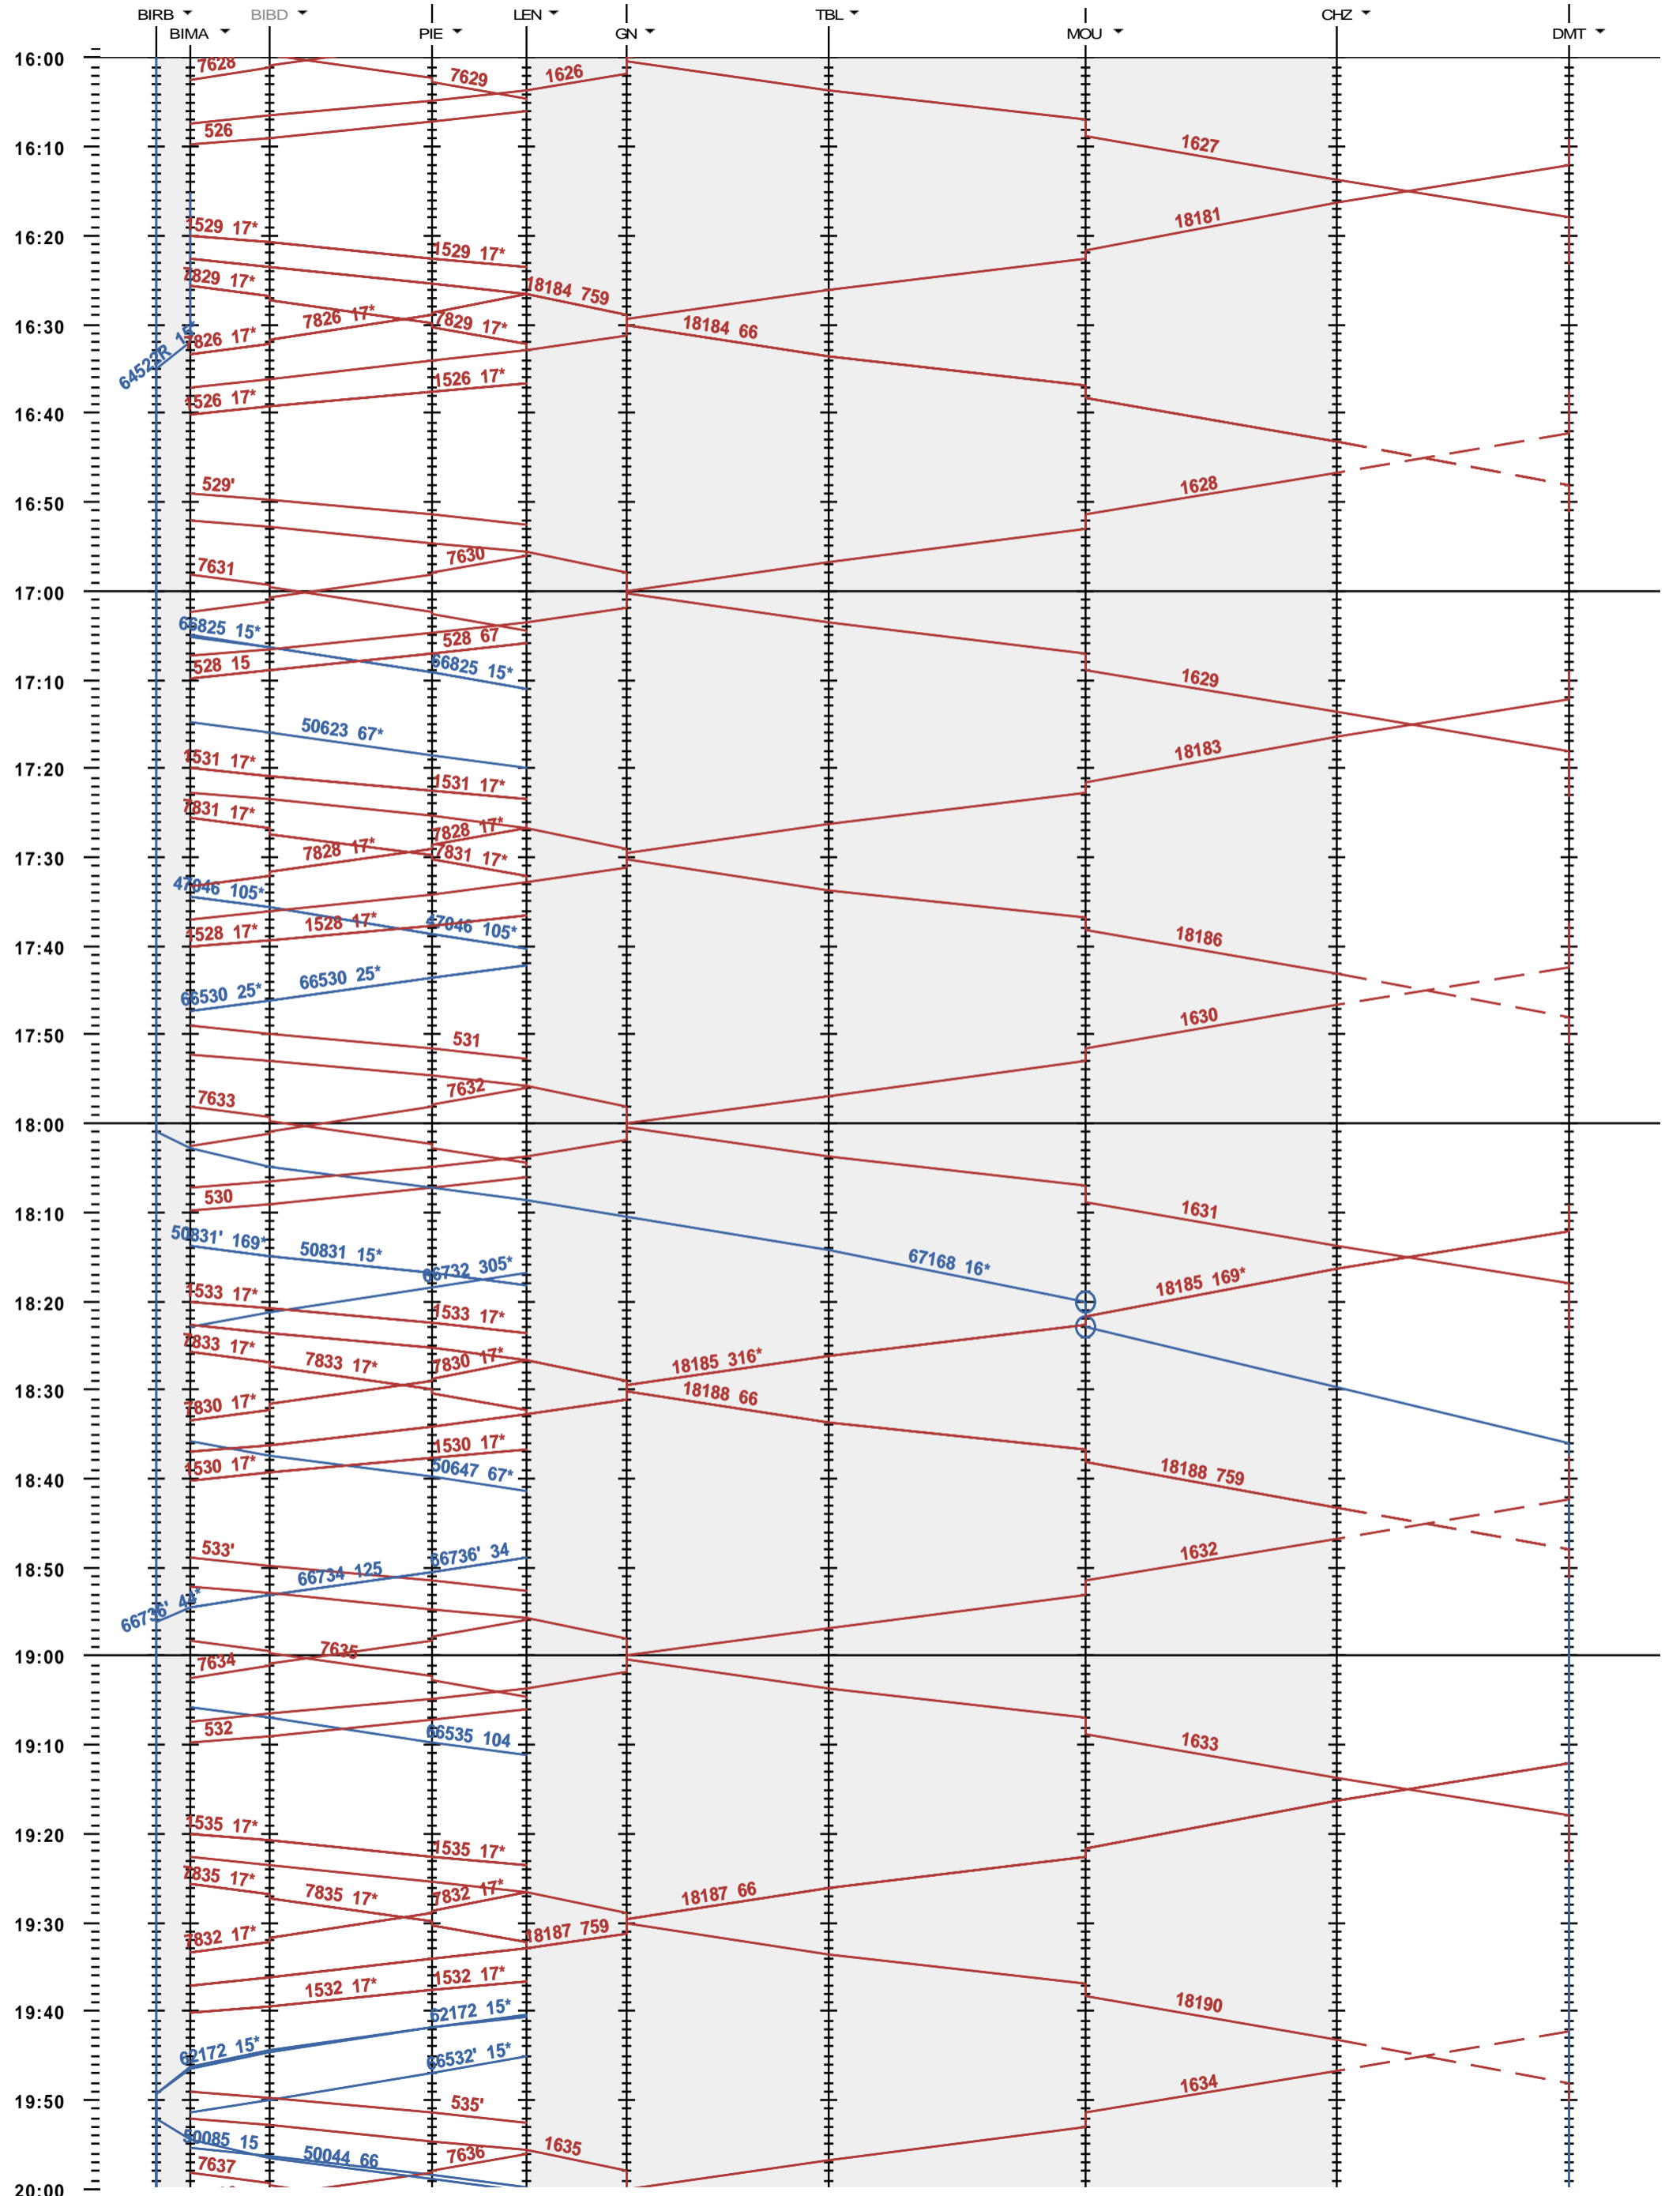

292 - Biel/Bienne RB - Grenchen Nord - Delémont

Fahrplanperiode 2019 (09.12.2018 - 14.12.2019)  
 Update  
 Gültig ab 09.12.2018

292 - Biel/Bienne RB - Grenchen Nord - Delémont

Fahrplanperiode 2019 (09.12.2018 - 14.12.2019)  
 Update  
 Gültig ab 09.12.2018