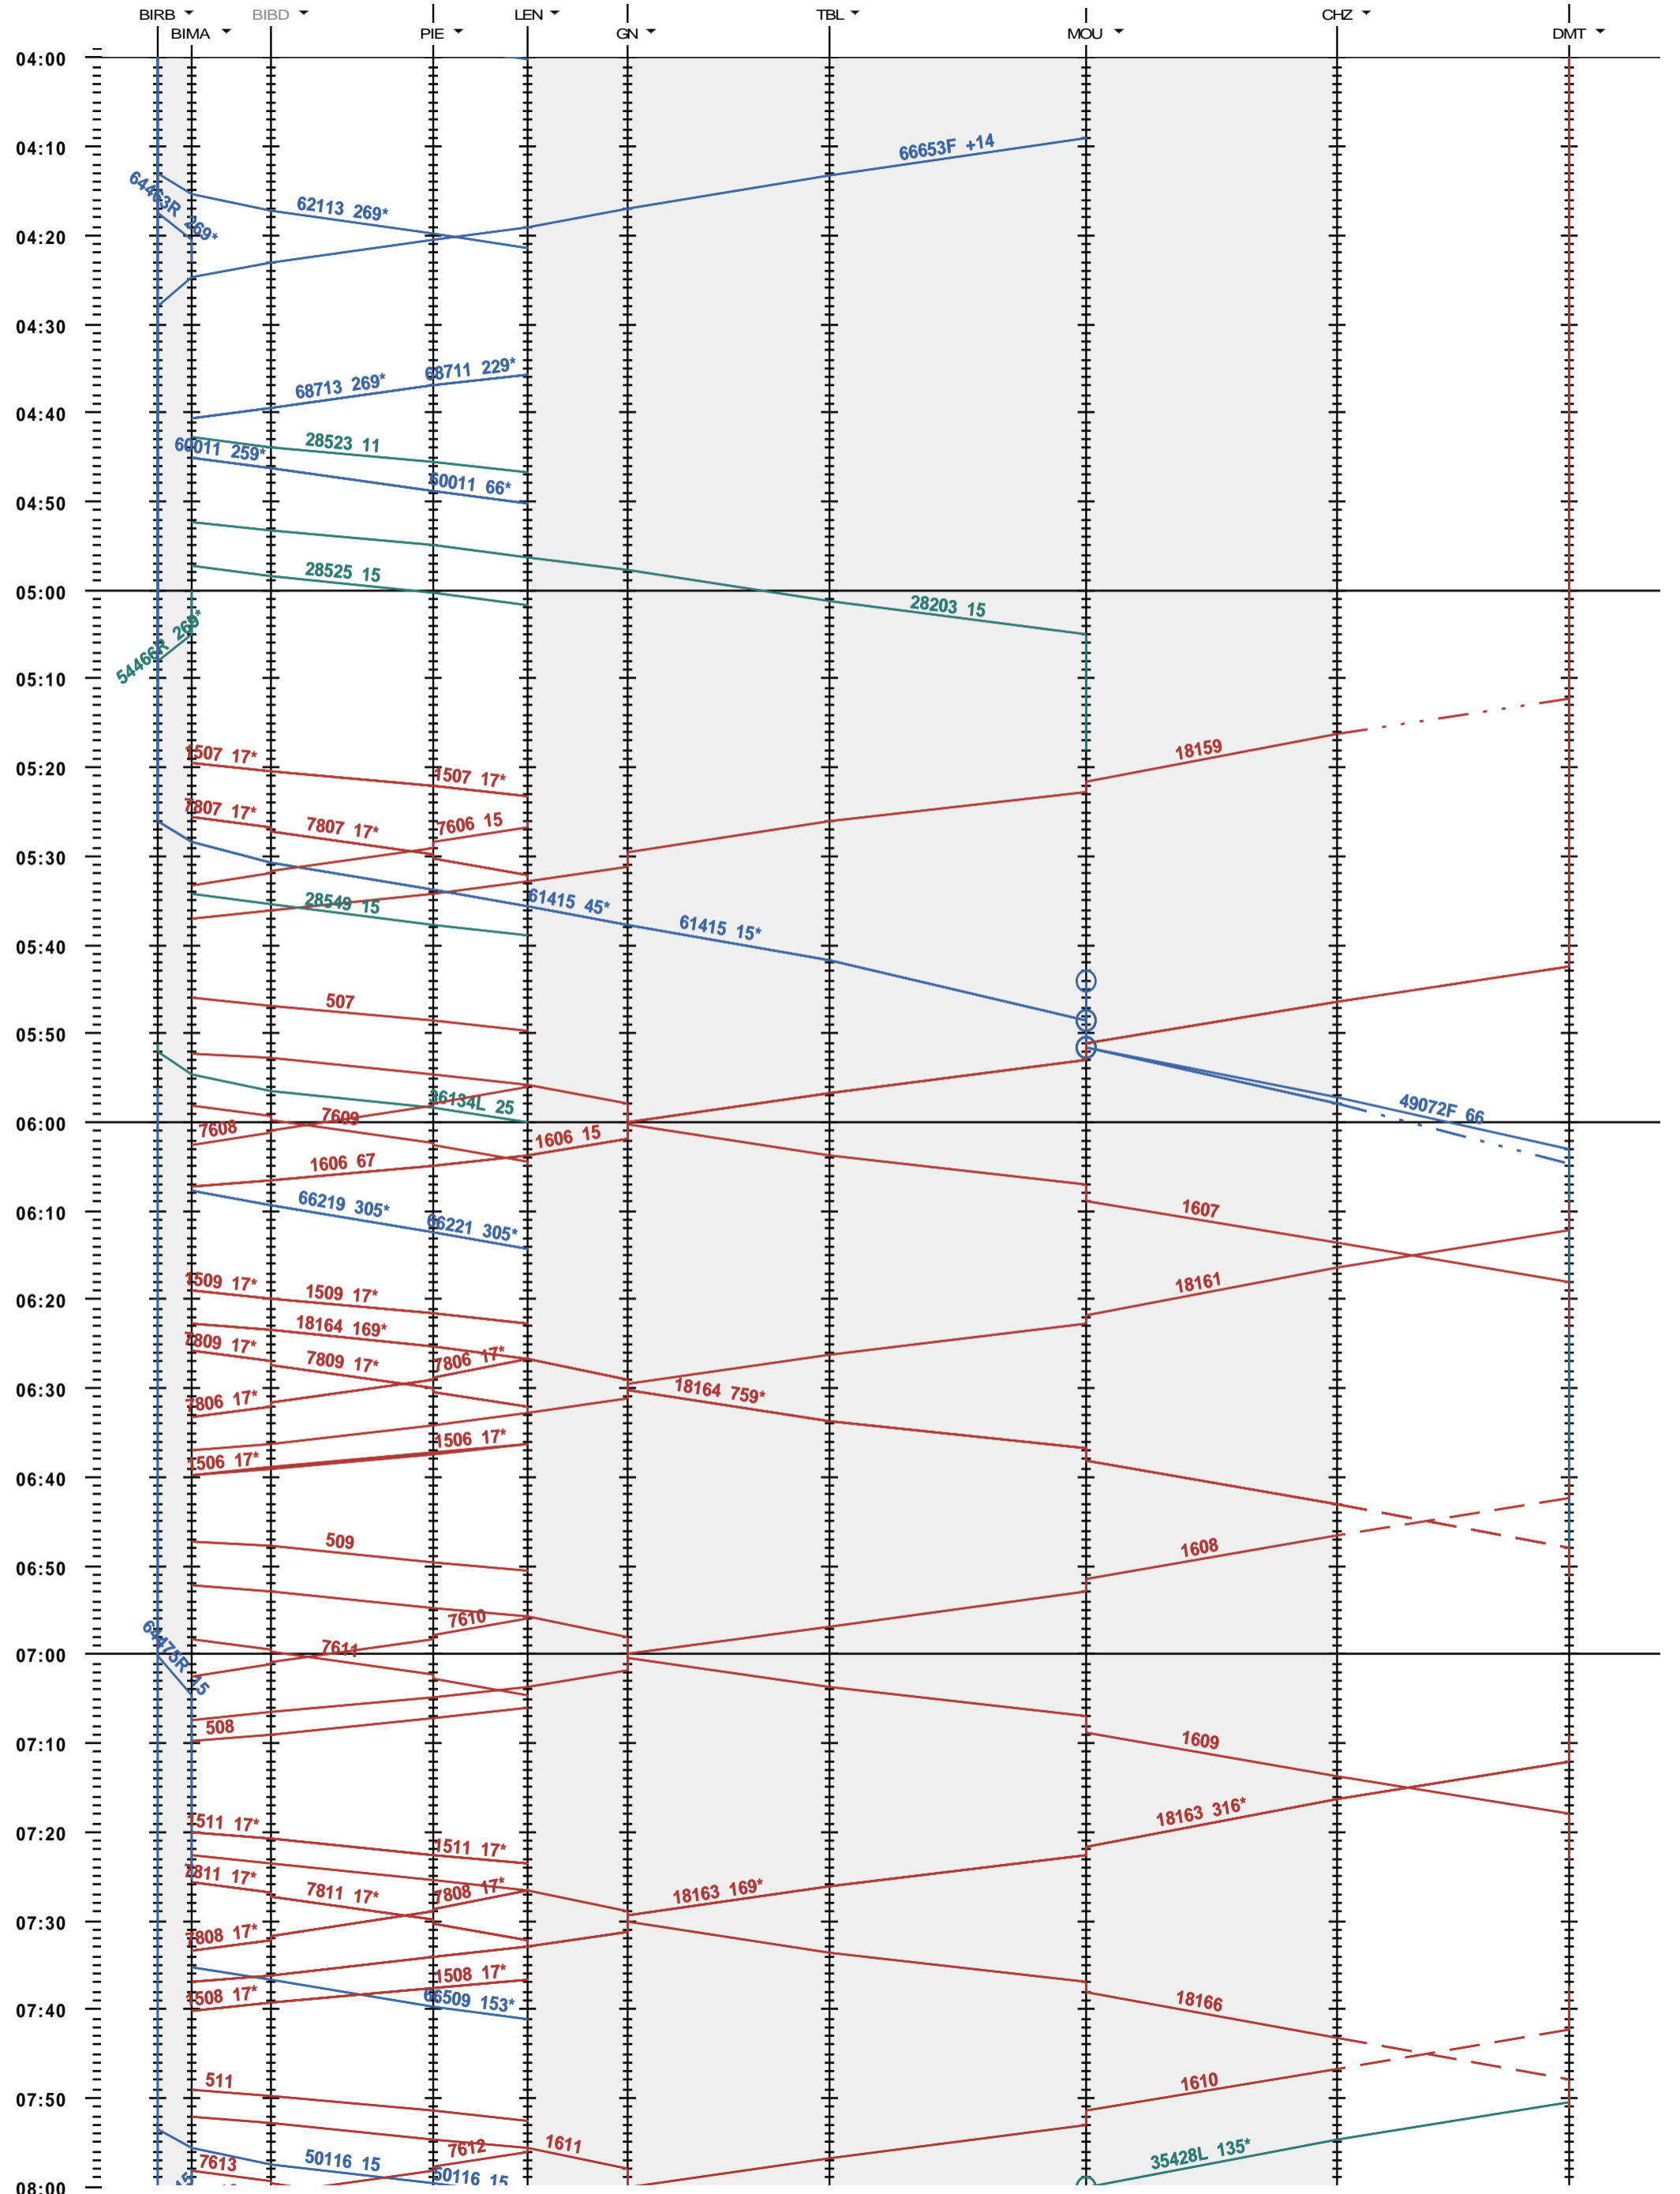

292 - Biel/Bienne RB - Grenchen Nord - Delémont

Fahrplanperiode 2019 (09.12.2018 - 14.12.2019)  
 Update  
 Gültig ab 09.12.2018

292 - Biel/Bienne RB - Grenchen Nord - Delémont

Fahrplanperiode 2019 (09.12.2018 - 14.12.2019)  
 Update  
 Gültig ab 09.12.2018