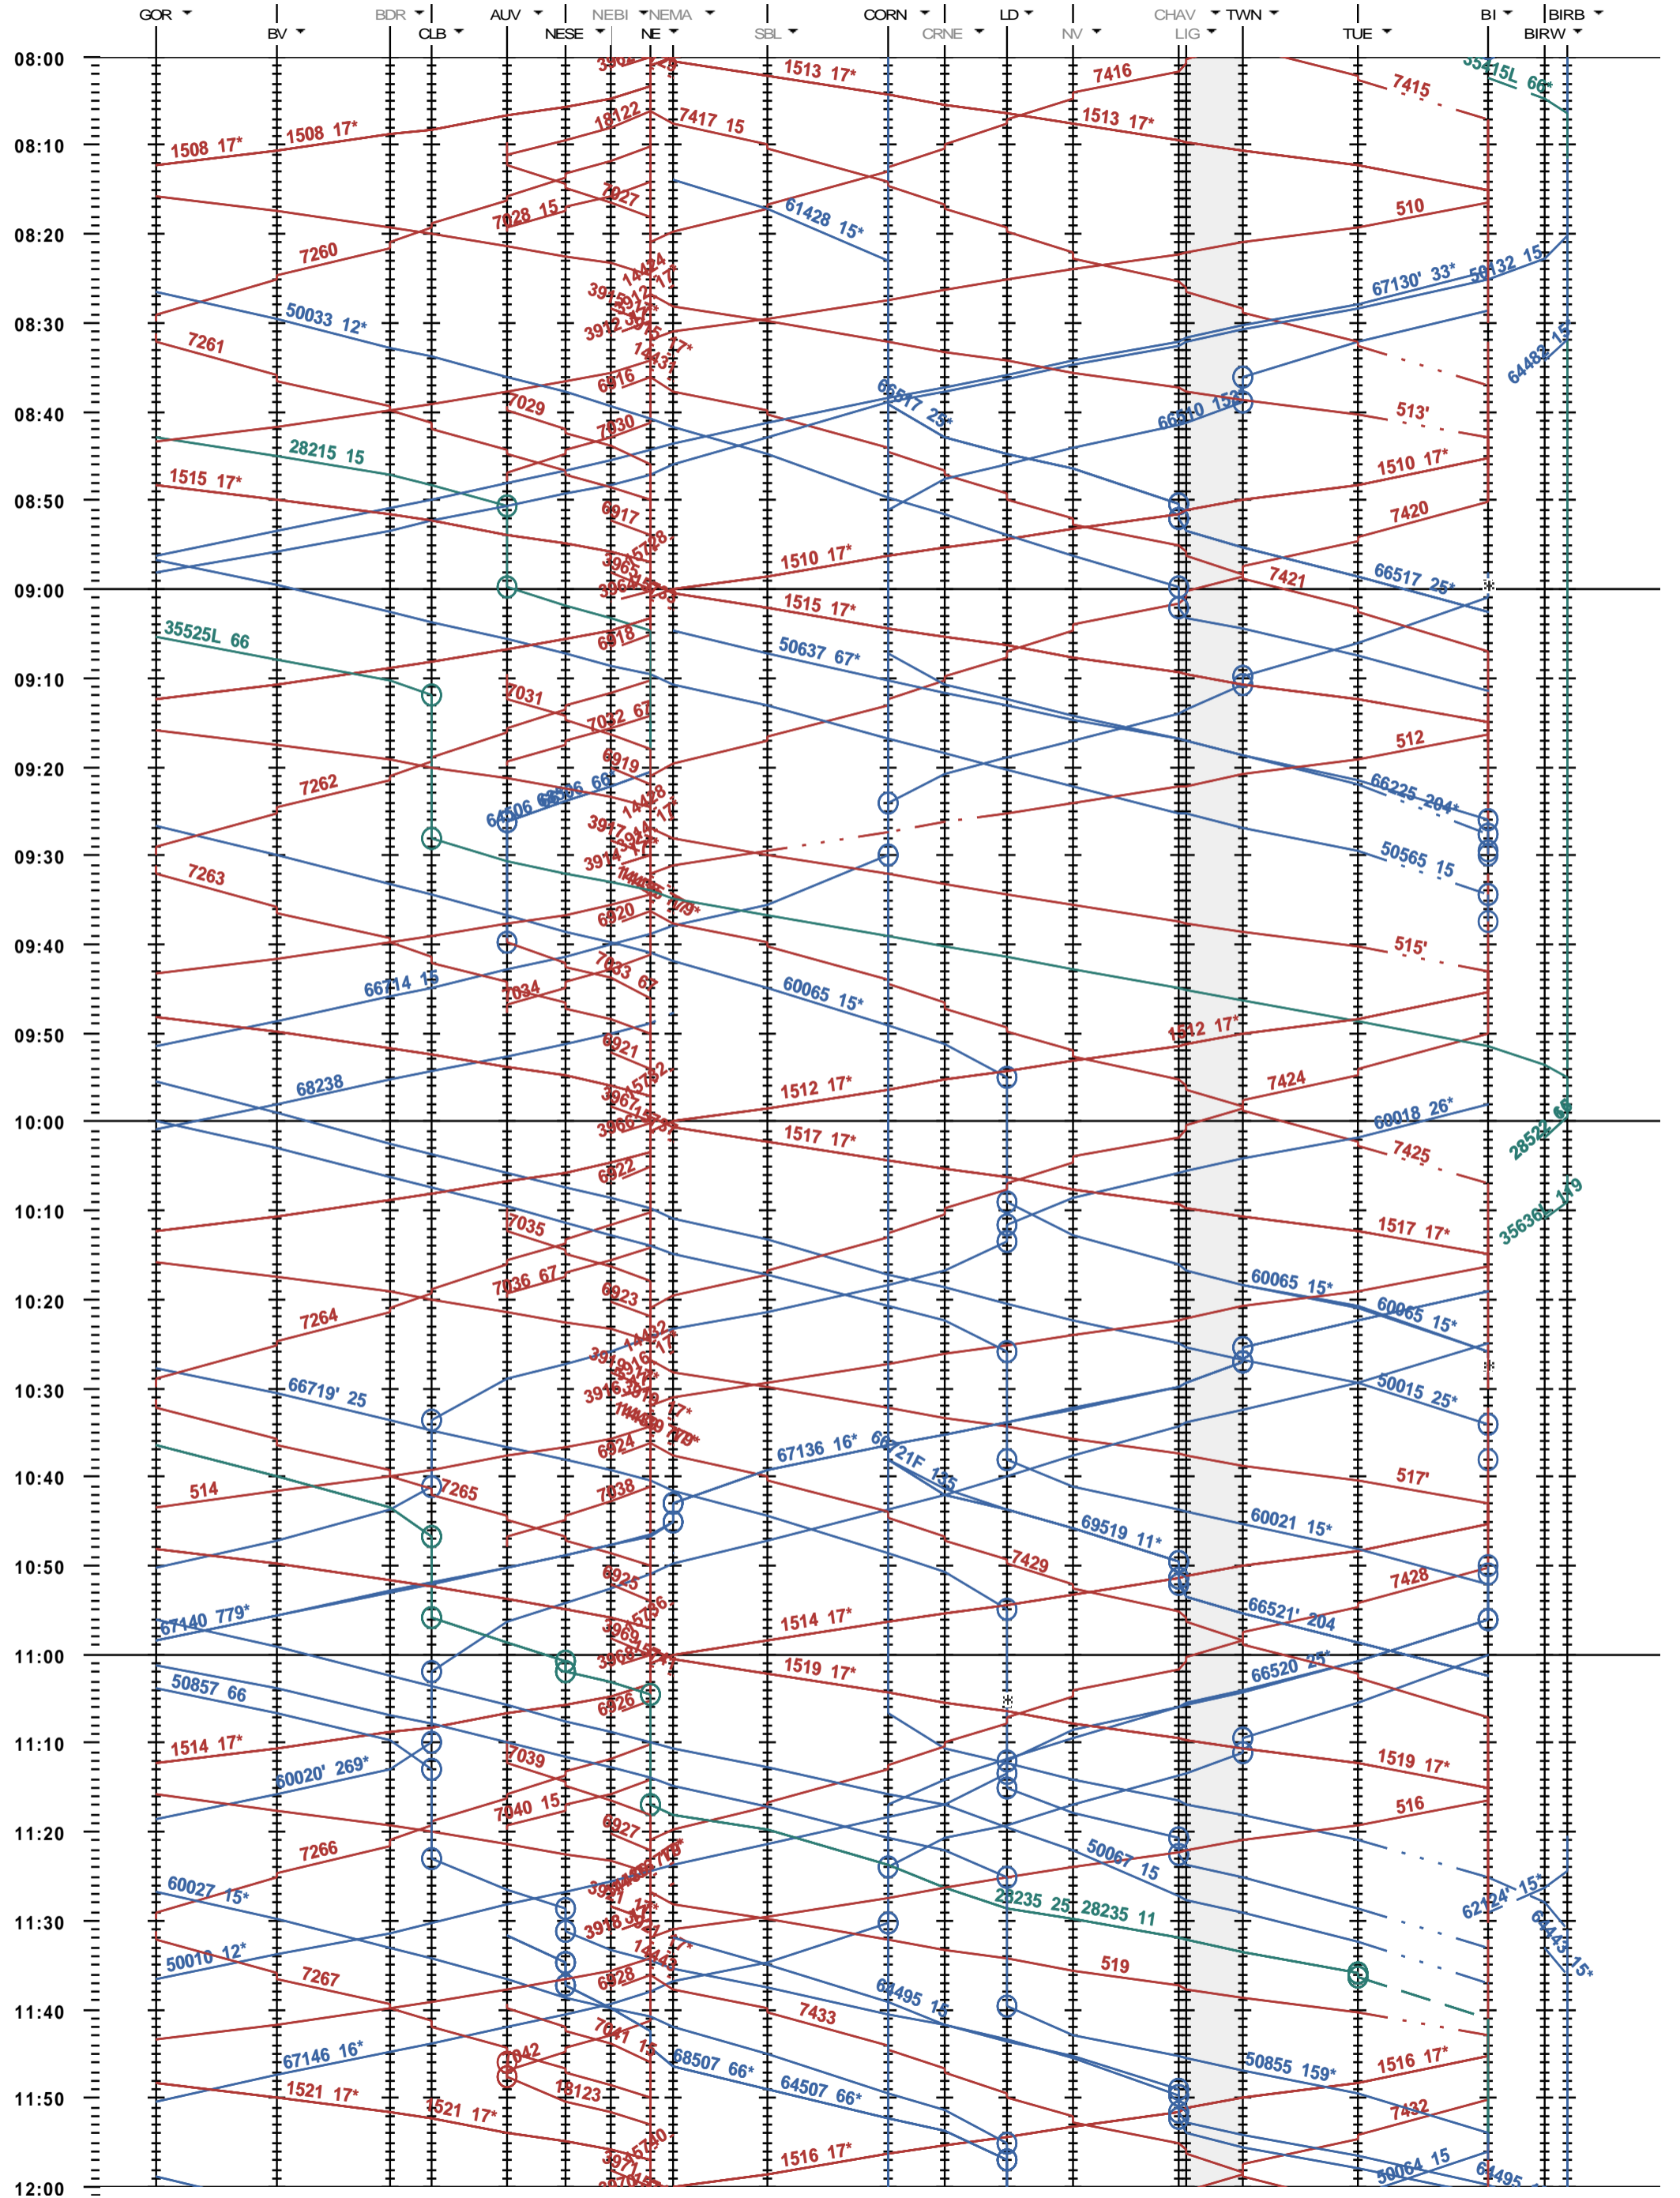

302 - Gorgier-St Aubin - Biel/Bienne - Biel/Bienne RB

Fahrplanperiode 2019 (09.12.2018 - 14.12.2019)
 Update
 Gültig ab 09.12.2018

302 - Gorgier-St Aubin - Biel/Bienne - Biel/Bienne RB

Fahrplanperiode 2019 (09.12.2018 - 14.12.2019)
 Update
 Gültig ab 09.12.2018

302 - Gorgier-St Aubin - Biel/Bienne - Biel/Bienne RB

Fahrplanperiode 2019 (09.12.2018 - 14.12.2019)

Update
Gültig ab

09.12.2018

302 - Gorgier-St Aubin - Biel/Bienne - Biel/Bienne RB

Fahrplanperiode 2019 (09.12.2018 - 14.12.2019)

Update

Gültig ab 09.12.2018

302 - Gorgier-St Aubin - Biel/Bienne - Biel/Bienne RB

Fahrplanperiode 2019 (09.12.2018 - 14.12.2019)
 Update
 Gültig ab 09.12.2018

302 - Gorgier-St Aubin - Biel/Bienne - Biel/Bienne RB

Fahrplanperiode 2019 (09.12.2018 - 14.12.2019)
 Update
 Gültig ab 09.12.2018