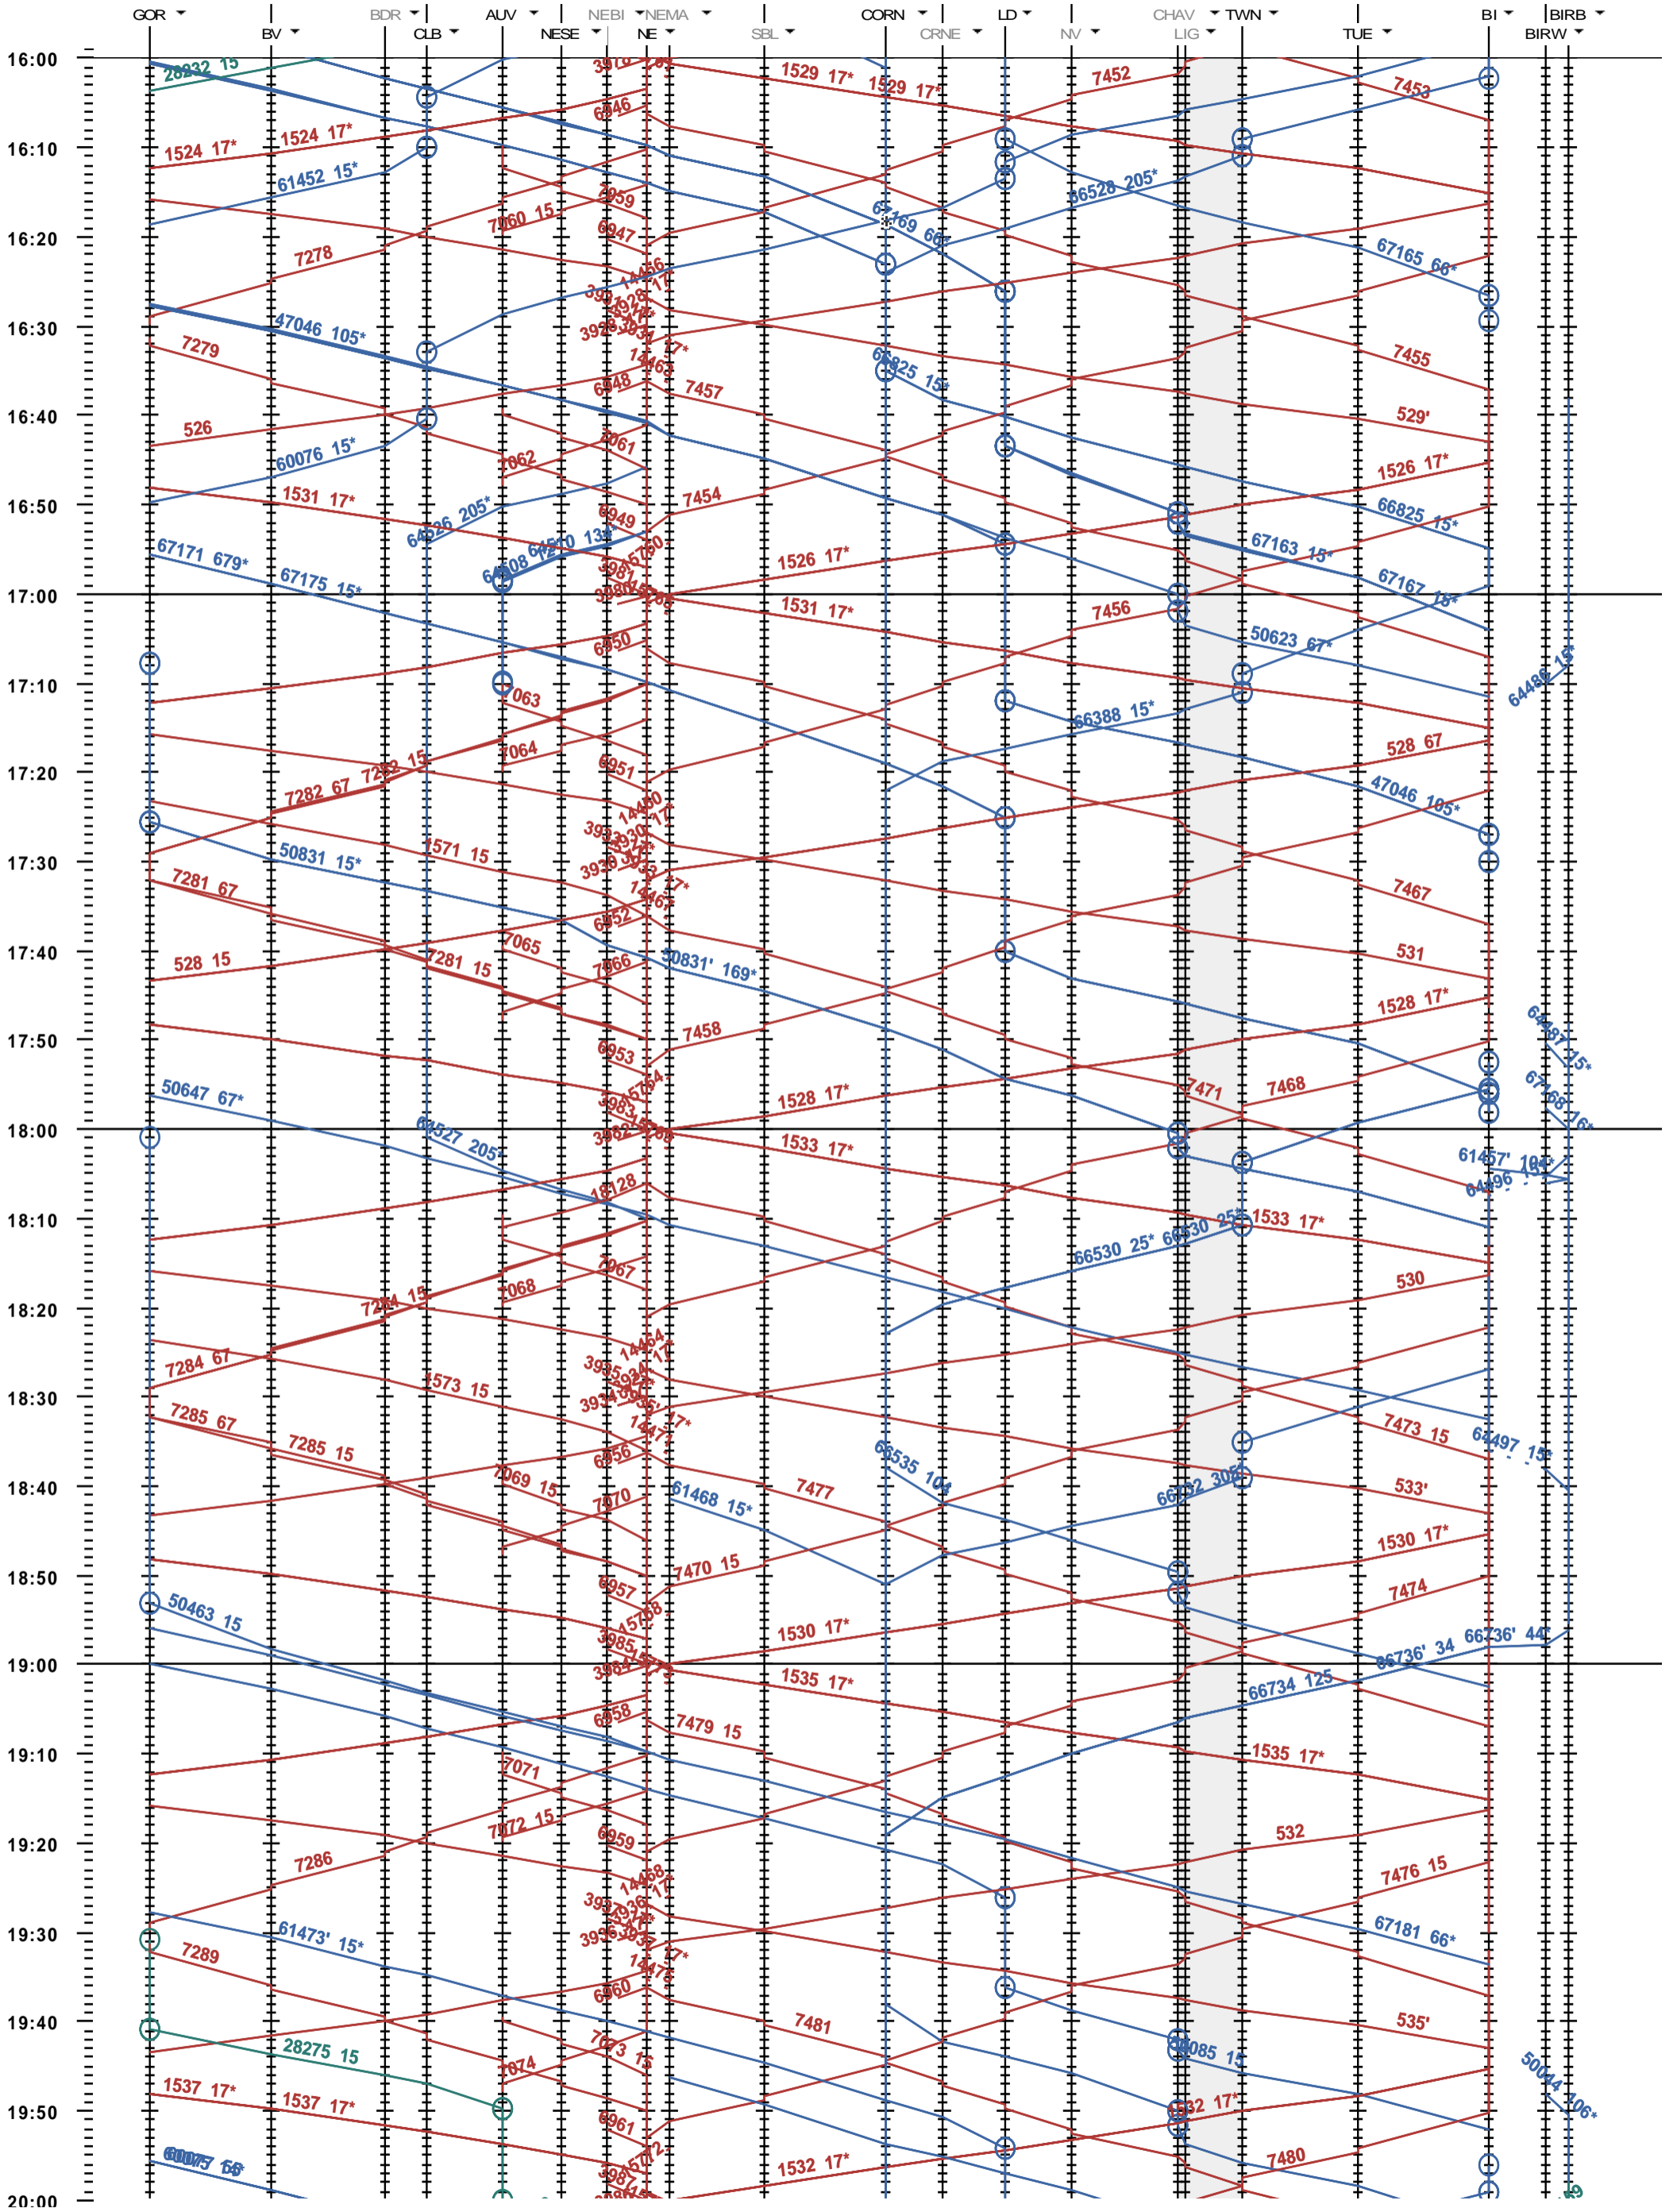

302 - Gorgier-St Aubin - Biel/Bienne - Biel/Bienne RB

Fahrplanperiode 2019 (09.12.2018 - 14.12.2019)
 Update
 Gültig ab 09.12.2018

302 - Gorgier-St Aubin - Biel/Bienne - Biel/Bienne RB

Fahrplanperiode 2019 (09.12.2018 - 14.12.2019)
 Update
 Gültig ab 09.12.2018

302 - Gorgier-St Aubin - Biel/Bienne - Biel/Bienne RB

Fahrplanperiode 2019 (09.12.2018 - 14.12.2019)

Update
Gültig ab

09.12.2018

302 - Gorgier-St Aubin - Biel/Bienne - Biel/Bienne RB

Fahrplanperiode 2019 (09.12.2018 - 14.12.2019)

Update

Gültig ab 09.12.2018

302 - Gorgier-St Aubin - Biel/Bienne - Biel/Bienne RB

Fahrplanperiode 2019 (09.12.2018 - 14.12.2019)
 Update
 Gültig ab 09.12.2018

302 - Gorgier-St Aubin - Biel/Bienne - Biel/Bienne RB

Fahrplanperiode 2019 (09.12.2018 - 14.12.2019)
 Update
 Gültig ab 09.12.2018