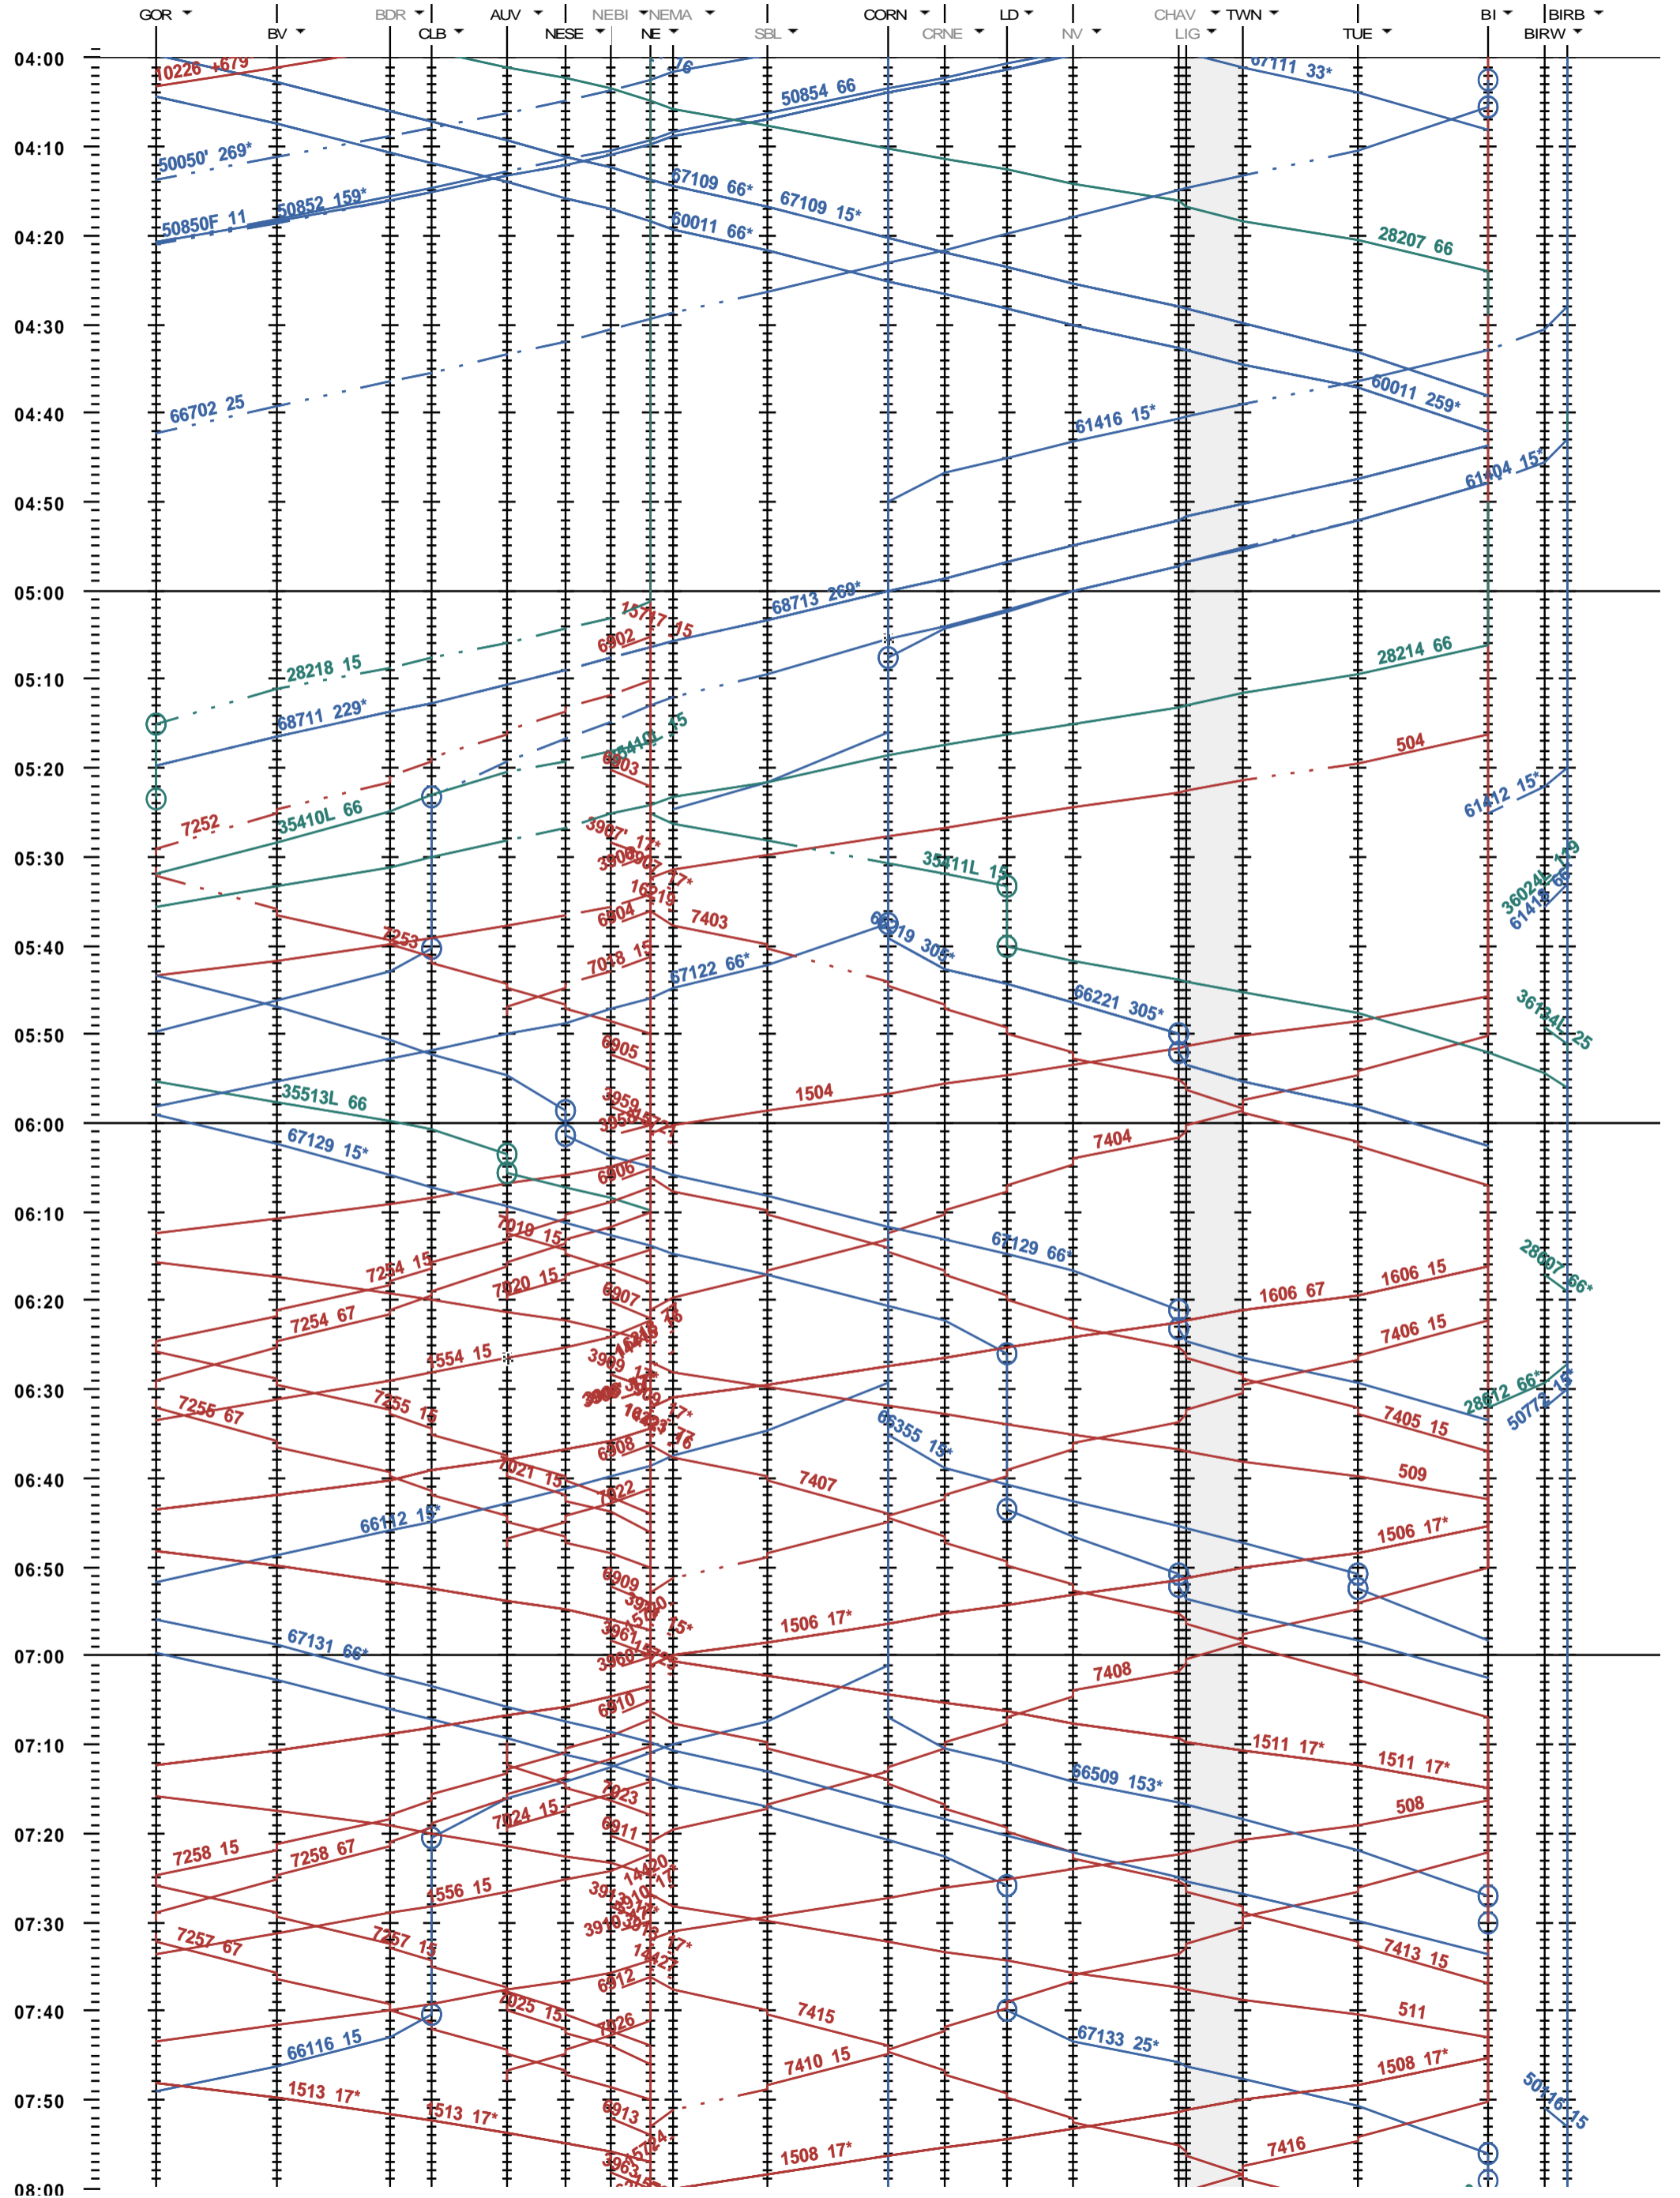

302 - Gorgier-St Aubin - Biel/Bienne - Biel/Bienne RB

Fahrplanperiode 2019 (09.12.2018 - 14.12.2019)
 Update
 Gültig ab 09.12.2018

302 - Gorgier-St Aubin - Biel/Bienne - Biel/Bienne RB

Fahrplanperiode 2019 (09.12.2018 - 14.12.2019)
 Update
 Gültig ab 09.12.2018

302 - Gorgier-St Aubin - Biel/Bienne - Biel/Bienne RB

Fahrplanperiode 2019 (09.12.2018 - 14.12.2019)

Update
Gültig ab

09.12.2018

302 - Gorgier-St Aubin - Biel/Bienne - Biel/Bienne RB

Fahrplanperiode 2019 (09.12.2018 - 14.12.2019)

Update

Gültig ab 09.12.2018

302 - Gorgier-St Aubin - Biel/Bienne - Biel/Bienne RB

Fahrplanperiode 2019 (09.12.2018 - 14.12.2019)
 Update
 Gültig ab 09.12.2018

302 - Gorgier-St Aubin - Biel/Bienne - Biel/Bienne RB

Fahrplanperiode 2019 (09.12.2018 - 14.12.2019)
 Update
 Gültig ab 09.12.2018