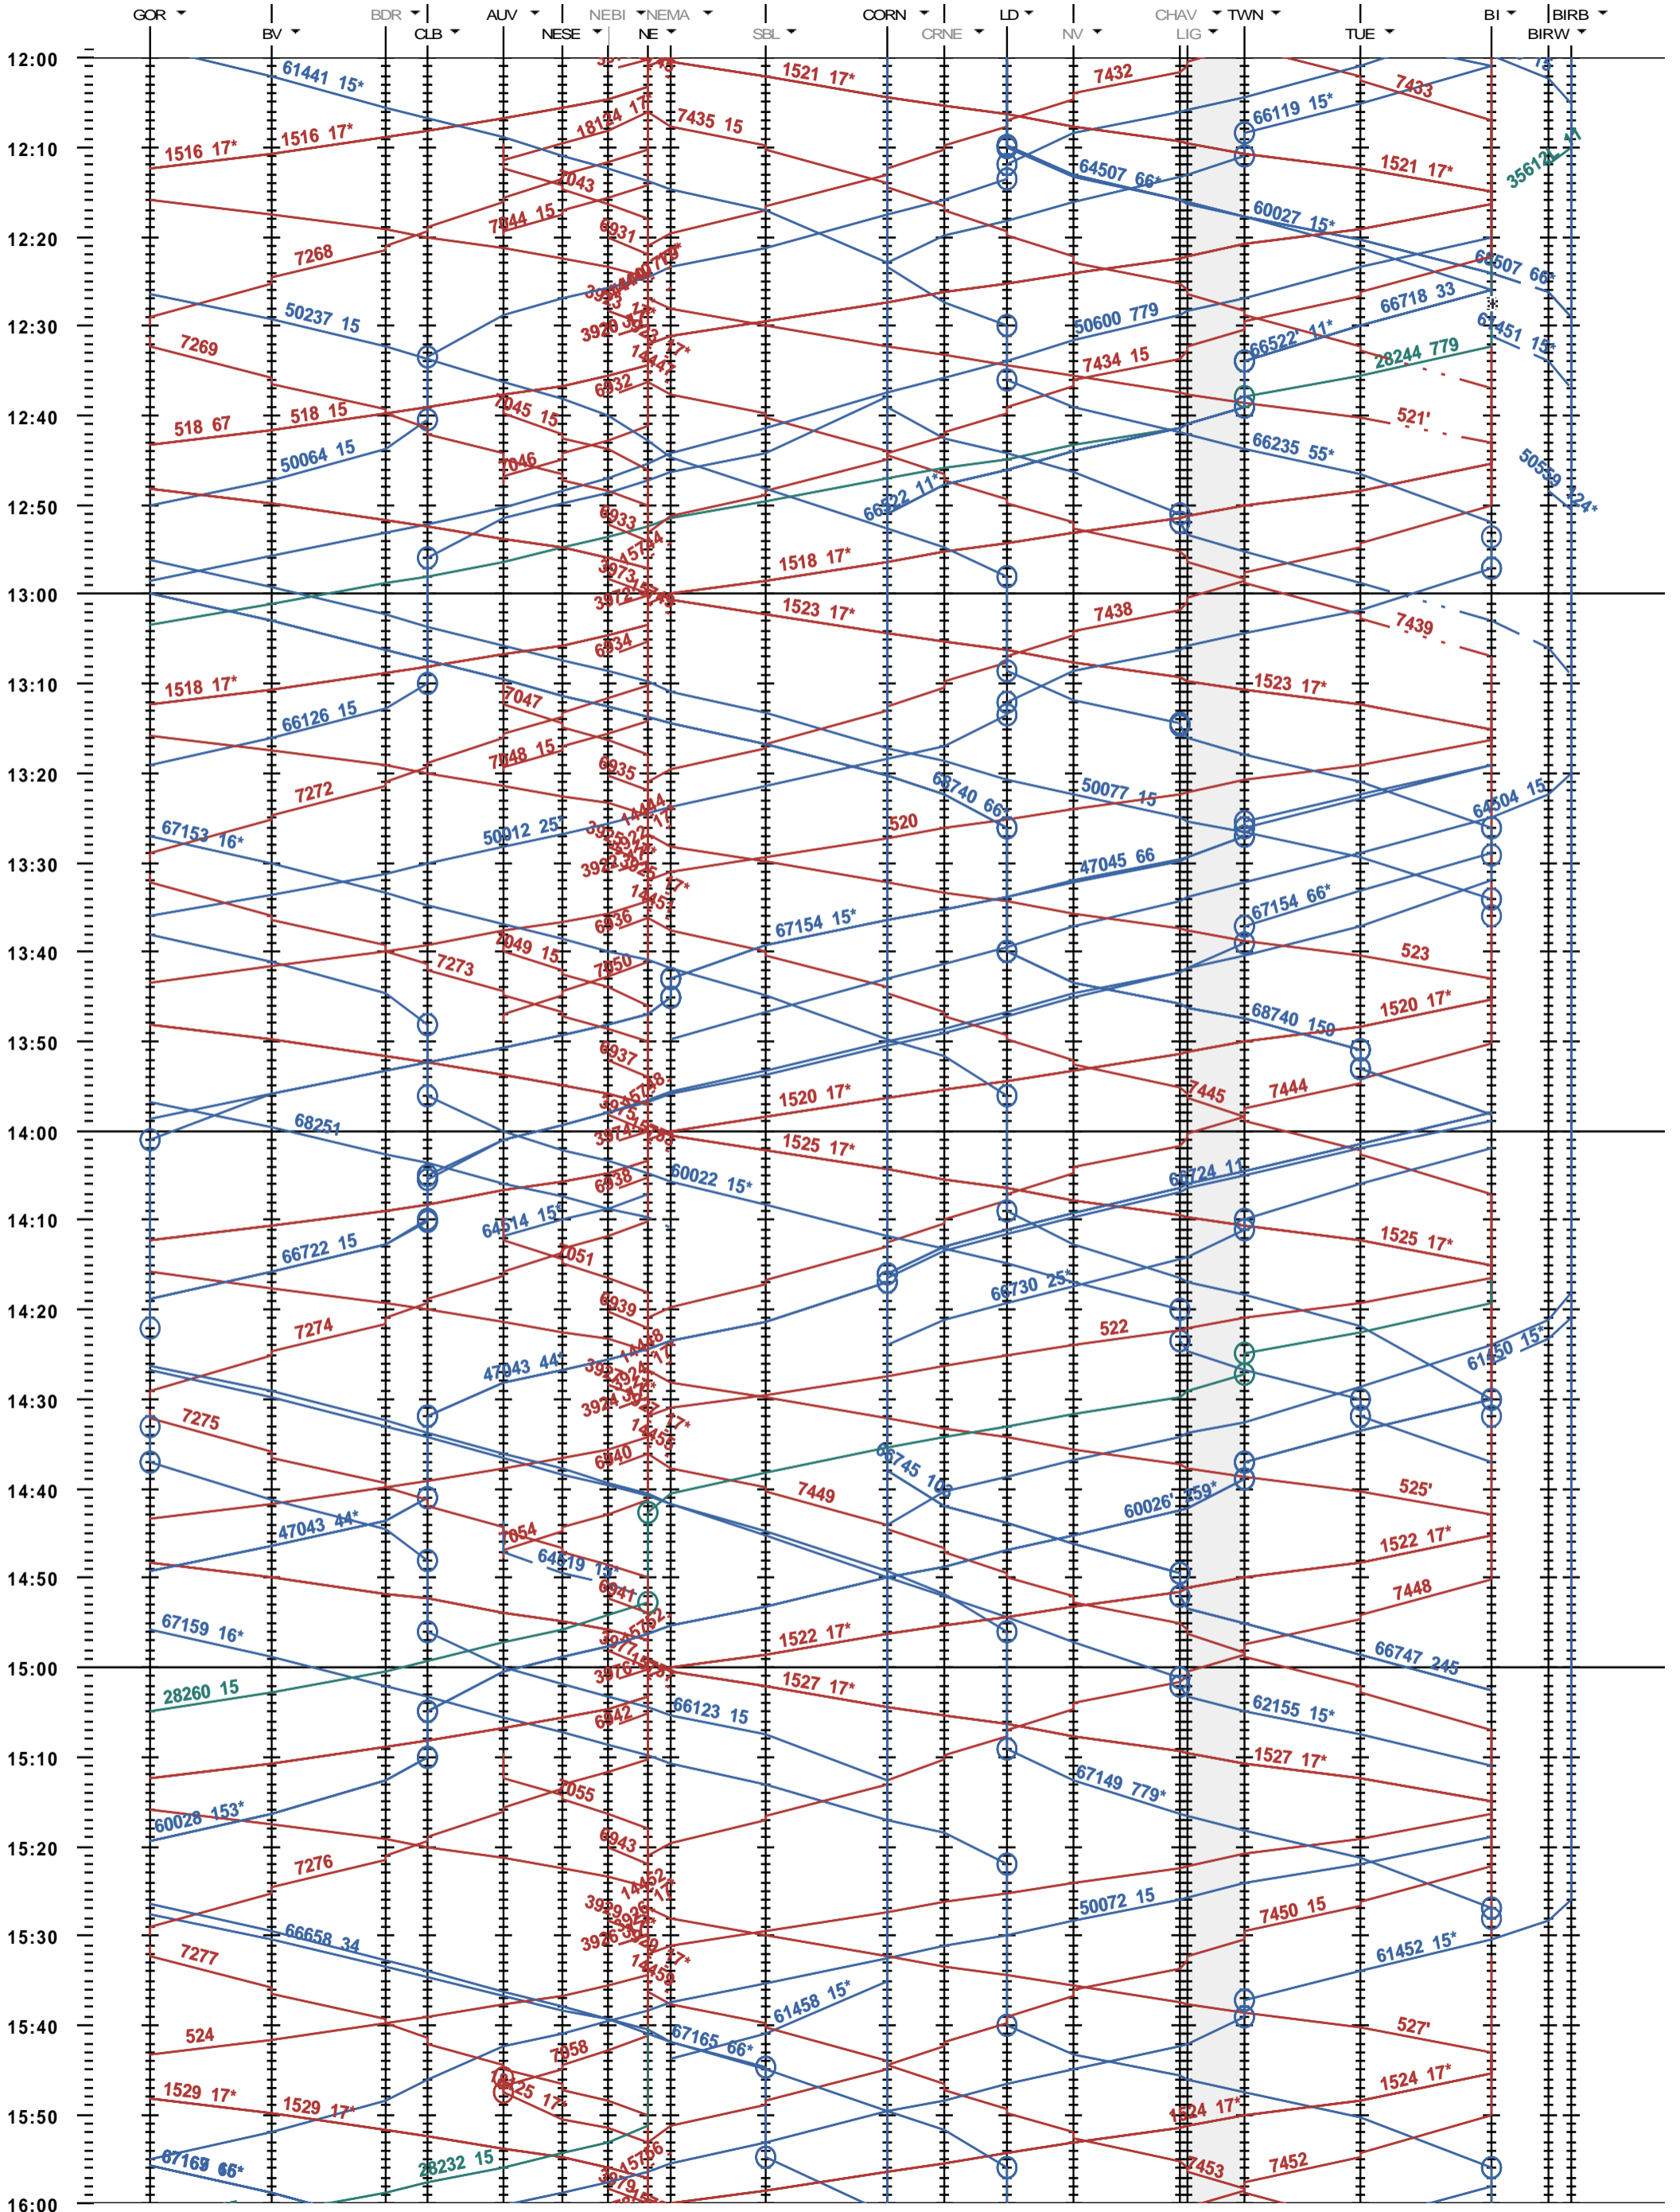

302 - Gorgier-St Aubin - Biel/Bienne - Biel/Bienne RB

Fahrplanperiode 2019 (09.12.2018 - 14.12.2019)
 Update
 Gültig ab 09.12.2018

302 - Gorgier-St Aubin - Biel/Bienne - Biel/Bienne RB

Fahrplanperiode 2019 (09.12.2018 - 14.12.2019)
 Update
 Gültig ab 09.12.2018

302 - Gorgier-St Aubin - Biel/Bienne - Biel/Bienne RB

Fahrplanperiode 2019 (09.12.2018 - 14.12.2019)

Update
Gültig ab

09.12.2018

302 - Gorgier-St Aubin - Biel/Bienne - Biel/Bienne RB

Fahrplanperiode 2019 (09.12.2018 - 14.12.2019)

Update

Gültig ab 09.12.2018

302 - Gorgier-St Aubin - Biel/Bienne - Biel/Bienne RB

Fahrplanperiode 2019 (09.12.2018 - 14.12.2019)
 Update
 Gültig ab 09.12.2018

302 - Gorgier-St Aubin - Biel/Bienne - Biel/Bienne RB

Fahrplanperiode 2019 (09.12.2018 - 14.12.2019)
 Update
 Gültig ab 09.12.2018