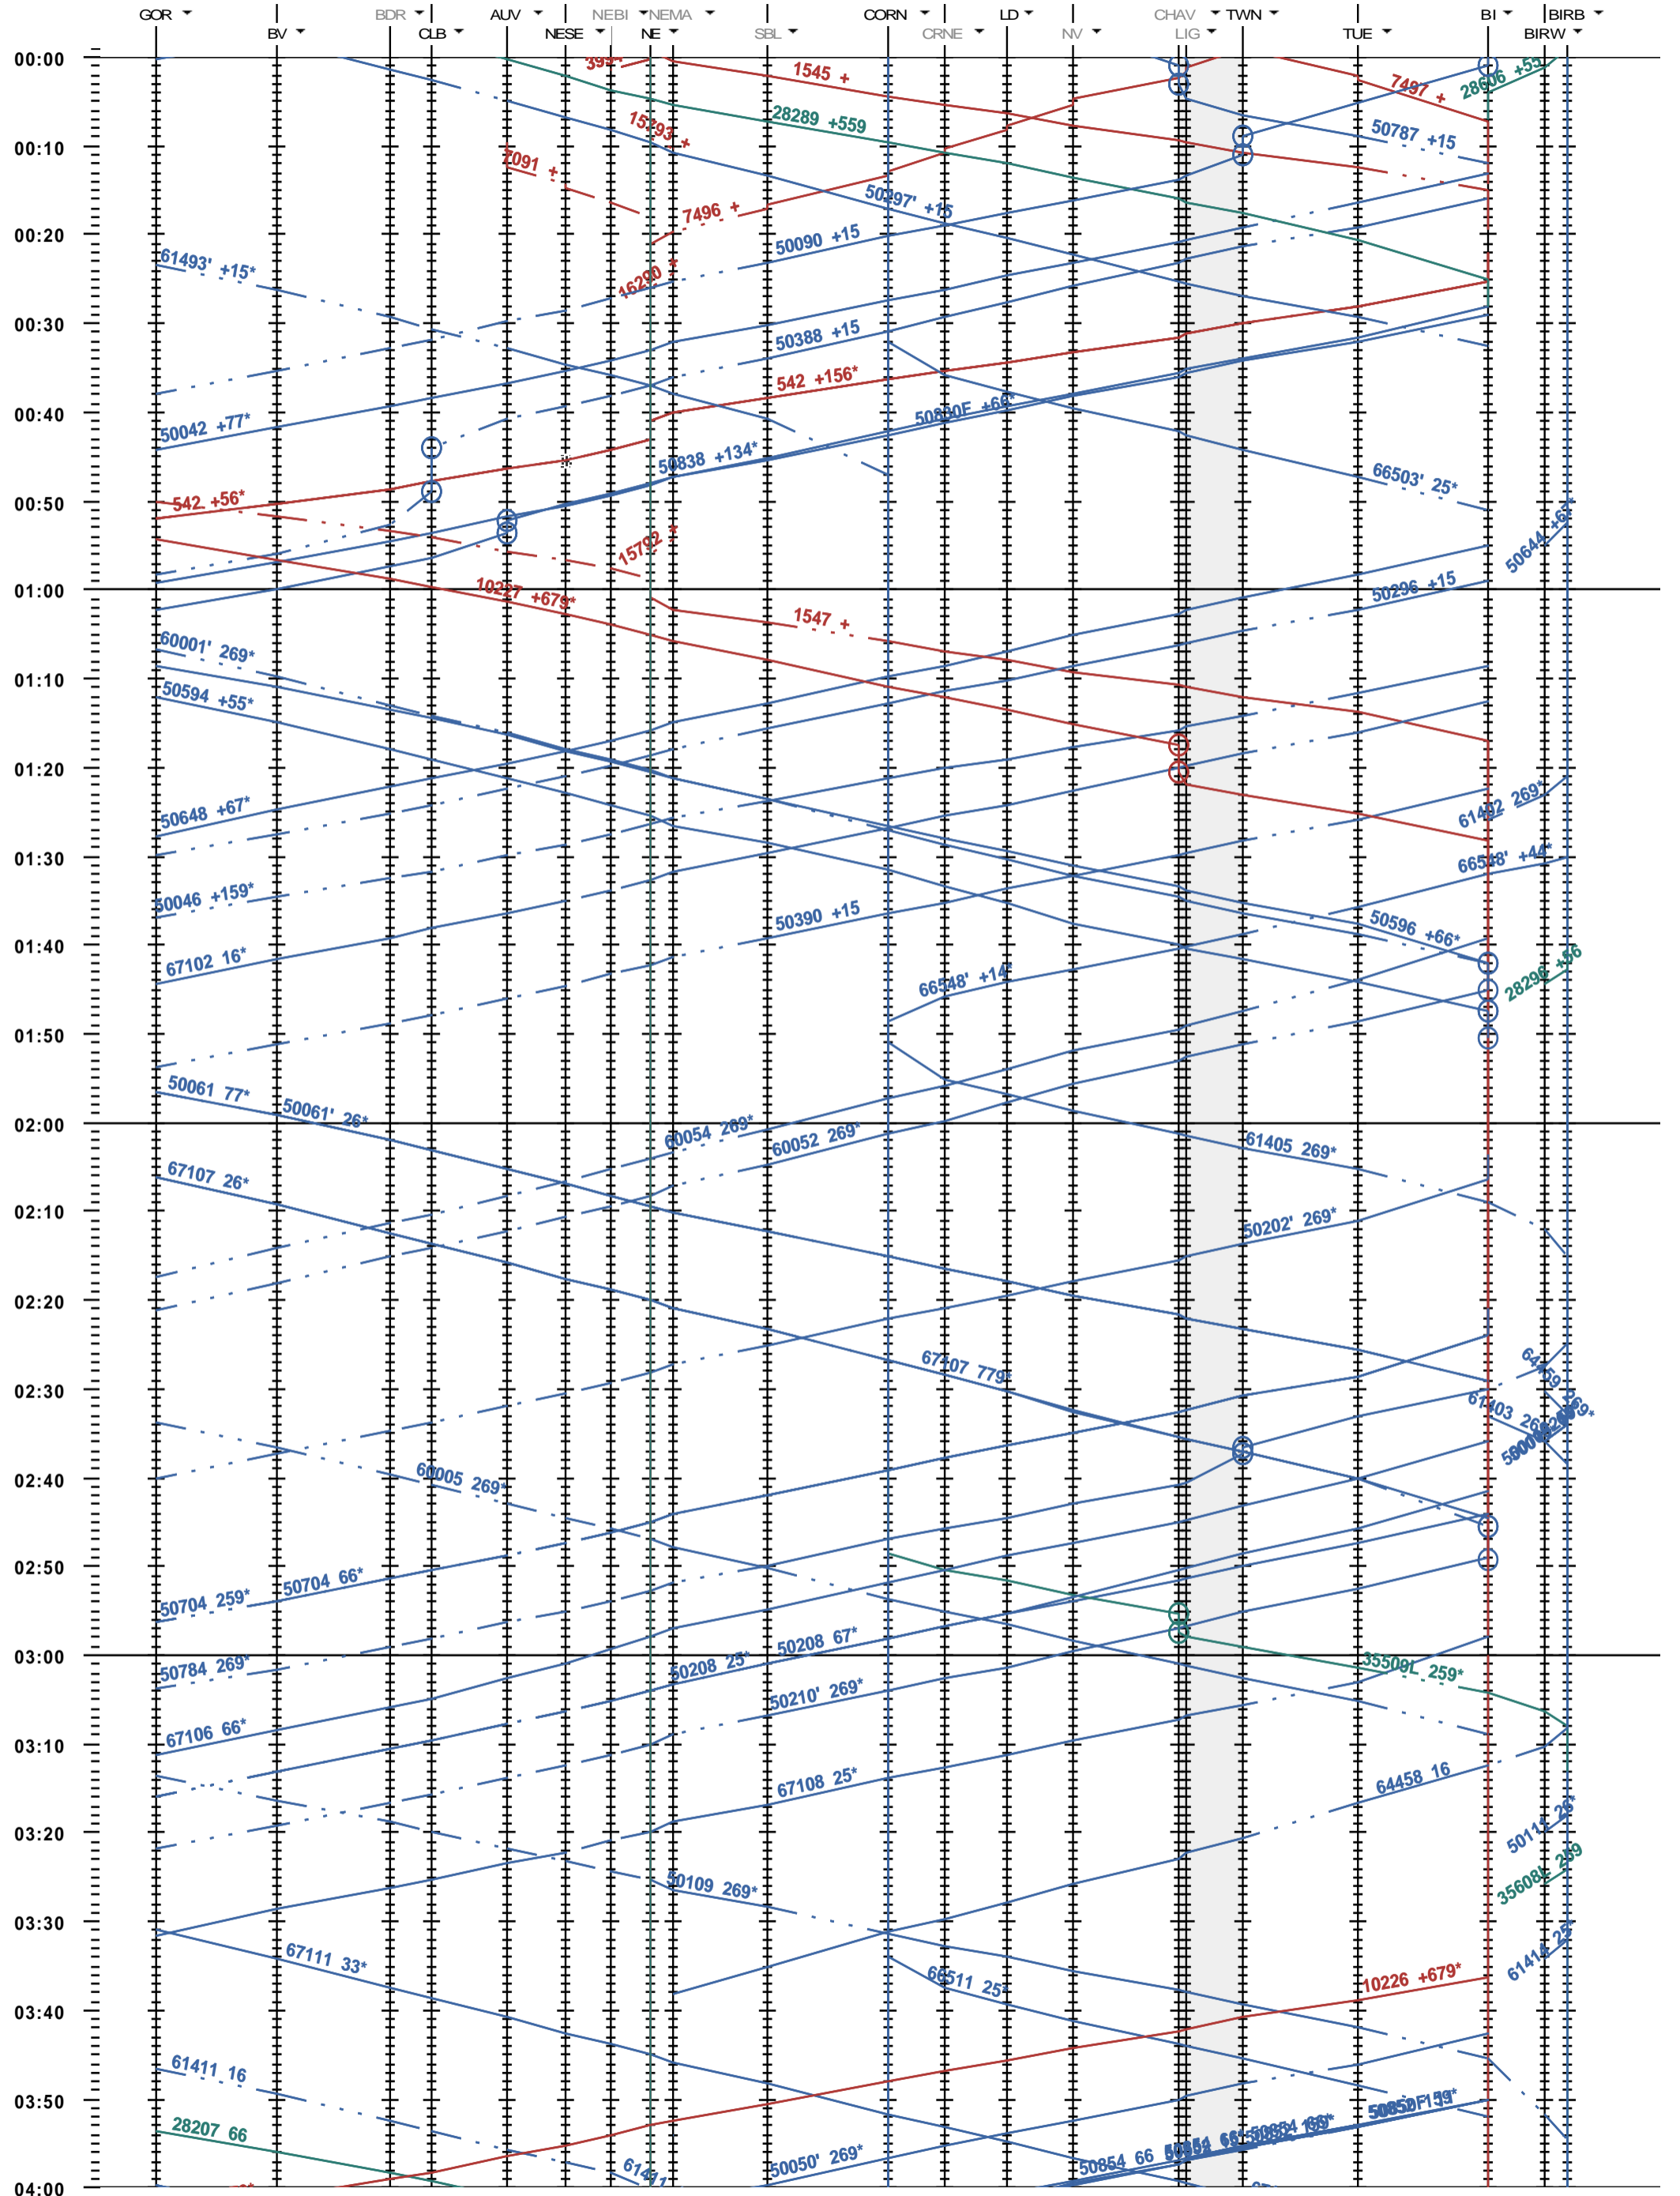

302 - Gorgier-St Aubin - Biel/Bienne - Biel/Bienne RB

Fahrplanperiode 2019 (09.12.2018 - 14.12.2019)
 Update
 Gültig ab 09.12.2018

302 - Gorgier-St Aubin - Biel/Bienne - Biel/Bienne RB

Fahrplanperiode 2019 (09.12.2018 - 14.12.2019)
 Update
 Gültig ab 09.12.2018

302 - Gorgier-St Aubin - Biel/Bienne - Biel/Bienne RB

Fahrplanperiode 2019 (09.12.2018 - 14.12.2019)

Update
Gültig ab

09.12.2018

302 - Gorgier-St Aubin - Biel/Bienne - Biel/Bienne RB

Fahrplanperiode 2019 (09.12.2018 - 14.12.2019)

Update

Gültig ab 09.12.2018

302 - Gorgier-St Aubin - Biel/Bienne - Biel/Bienne RB

Fahrplanperiode 2019 (09.12.2018 - 14.12.2019)
 Update
 Gültig ab 09.12.2018

302 - Gorgier-St Aubin - Biel/Bienne - Biel/Bienne RB

Fahrplanperiode 2019 (09.12.2018 - 14.12.2019)
 Update
 Gültig ab 09.12.2018