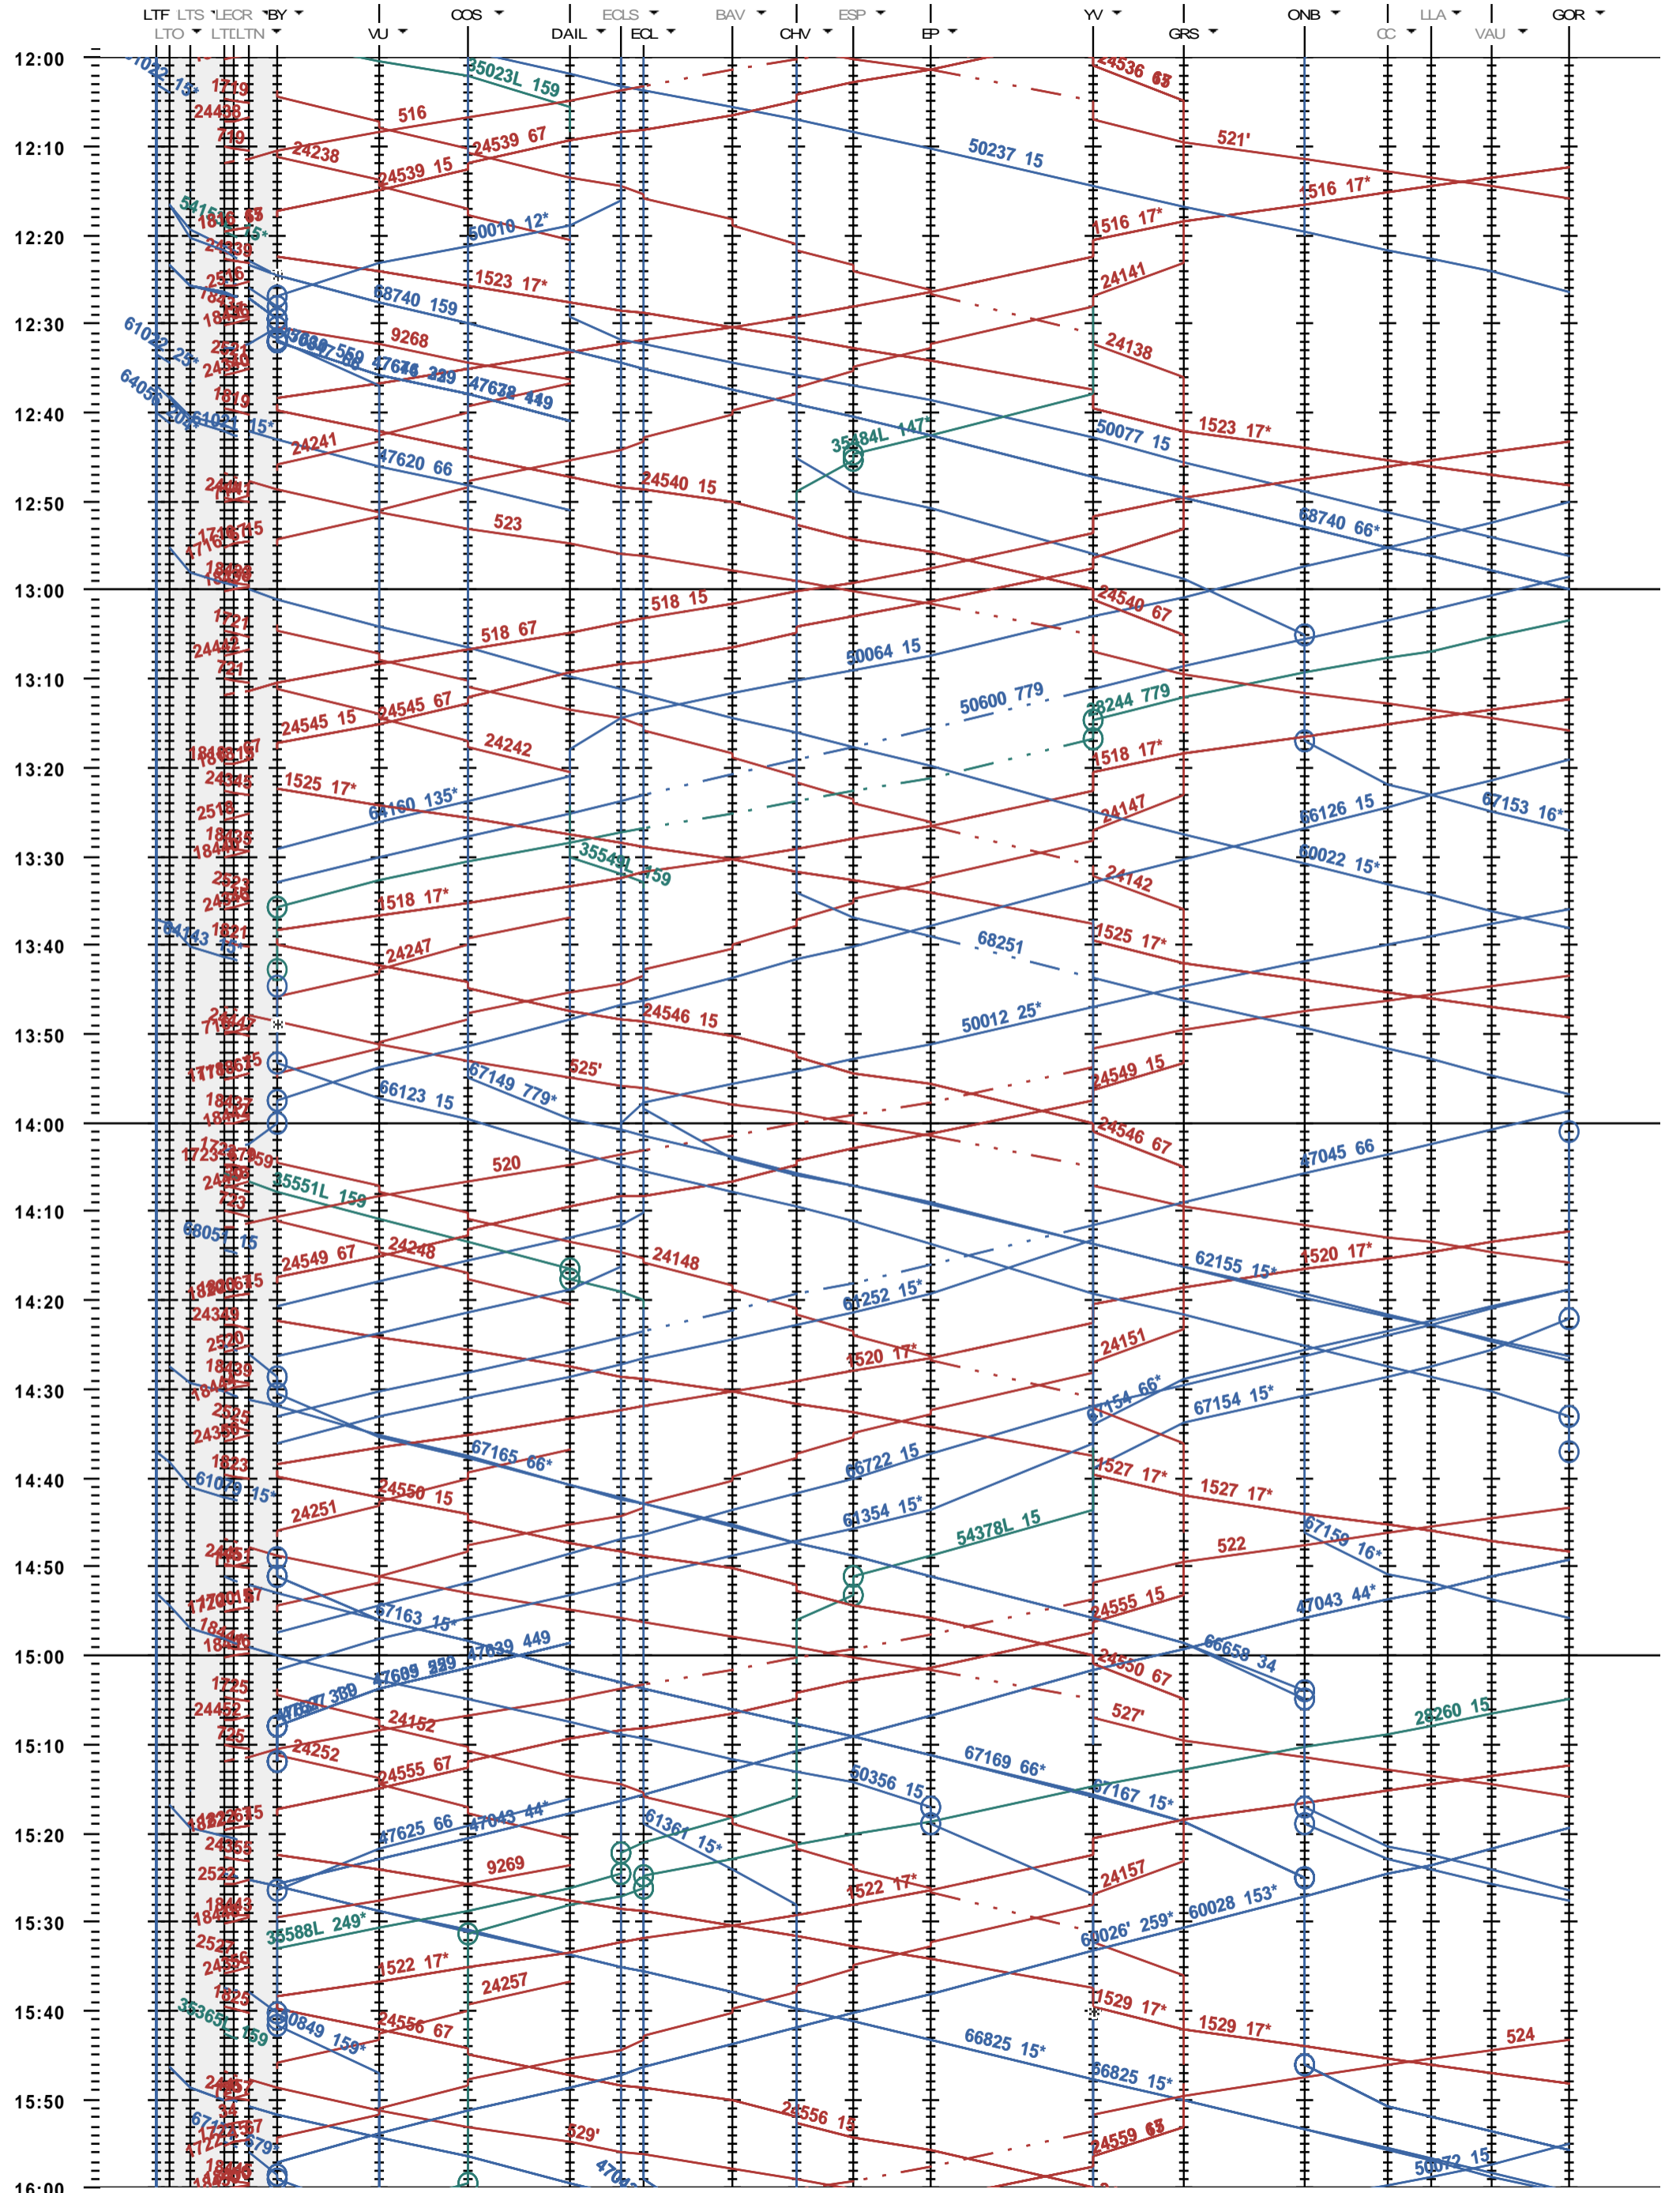

303 - Lausanne-triage F - Bussigny - Gorgier-St Aubin

Fahrplanperiode 2019 (09.12.2018 - 14.12.2019)
 Update
 Gültig ab 09.12.2018

303 - Lausanne-triage F - Bussigny - Gorgier-St Aubin

Fahrplanperiode 2019 (09.12.2018 - 14.12.2019)
 Update
 Gültig ab 09.12.2018