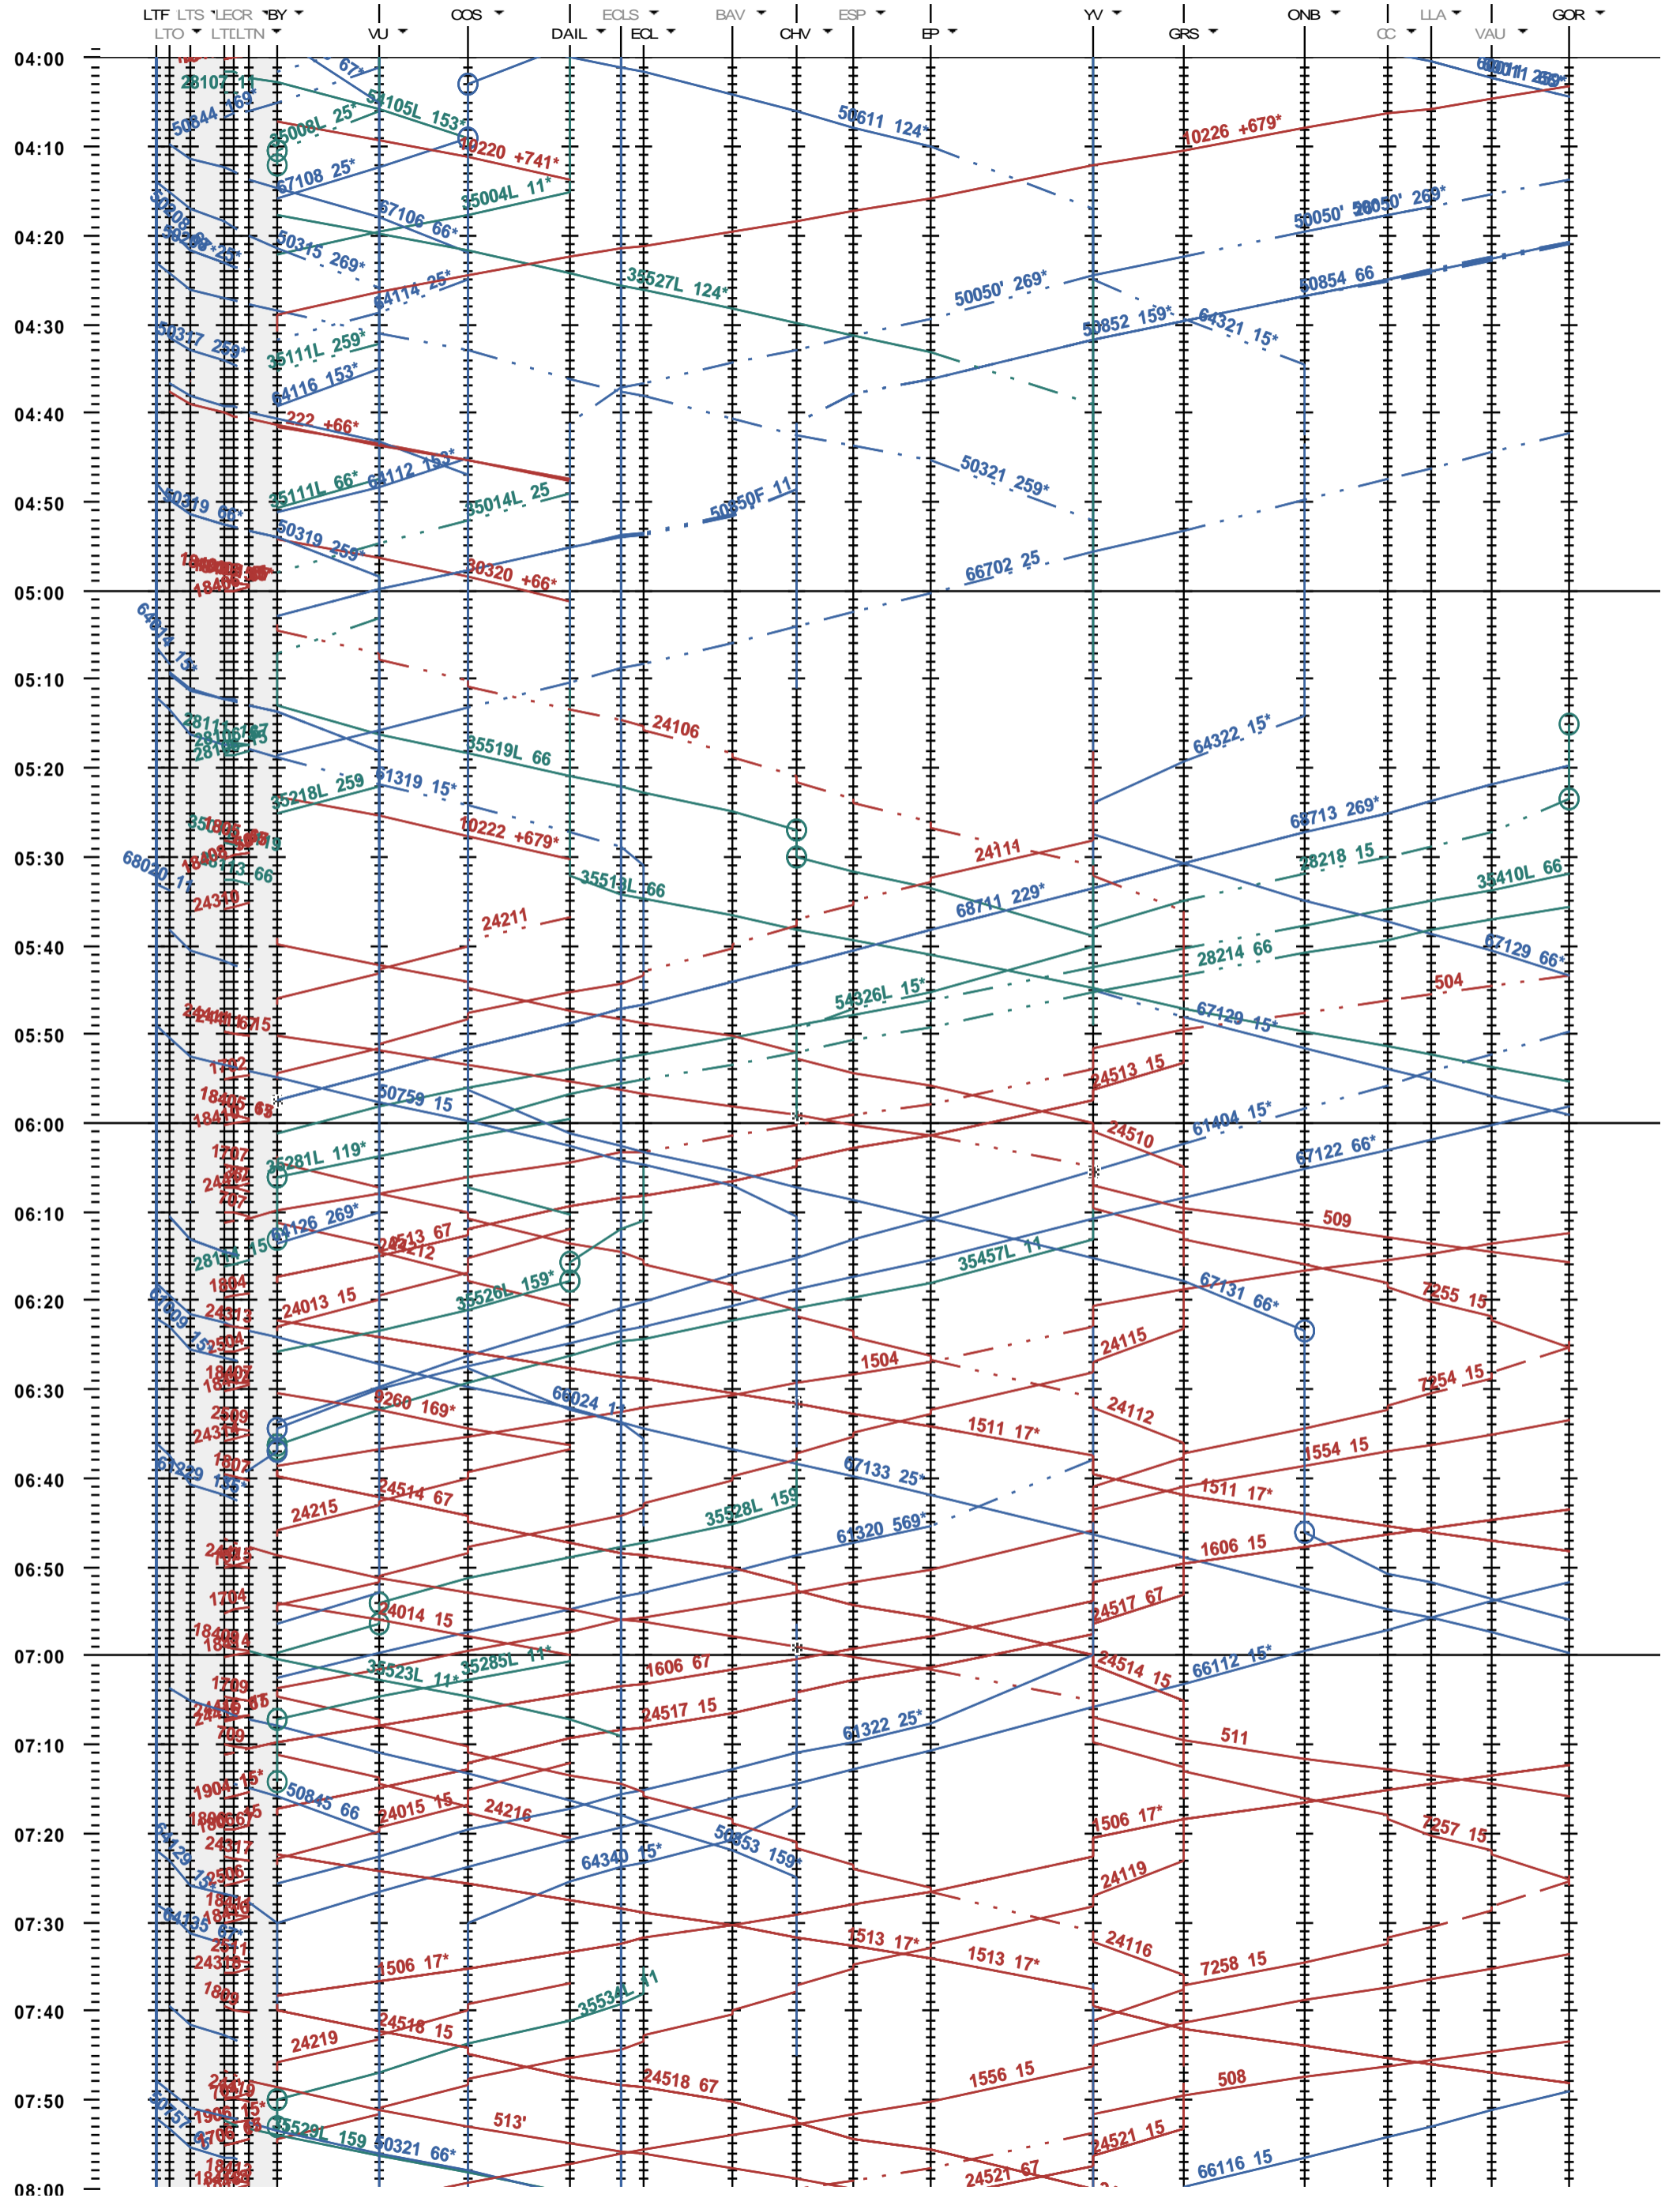

303 - Lausanne-triage F - Bussigny - Gorgier-St Aubin

Fahrplanperiode 2019 (09.12.2018 - 14.12.2019)
 Update
 Gültig ab 09.12.2018

303 - Lausanne-triage F - Bussigny - Gorgier-St Aubin

Fahrplanperiode 2019 (09.12.2018 - 14.12.2019)
 Update
 Gültig ab 09.12.2018